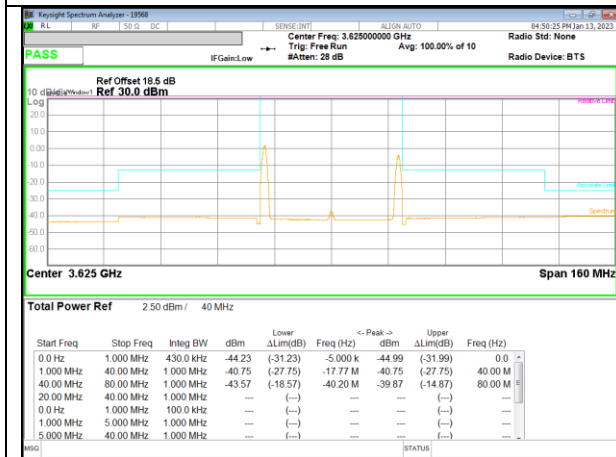

LTE Band 48C (UL CA)

LTE B48 20MHz + 20MHz QPSK Low Ch RB1-0 + RB1-99

LTE B48 20MHz + 20MHz QPSK Low Ch RB100-0 + RB100-0

LTE B48 20MHz + 20MHz QPSK Mid Ch RB1-0 + RB1-99

LTE B48 20MHz + 20MHz QPSK Mid Ch RB100-0 + RB100-0

LTE B48 20MHz + 20MHz QPSK High Ch RB1-0 + RB1-99

LTE B48 20MHz + 20MHz QPSK High Ch RB100-0 + RB100-0

LTE B48 20MHz + 20MHz 16QAM Low Ch RB1-0 + RB1-99

LTE B48 20MHz + 20MHz 16QAM Low Ch RB100-0 + RB100-0

LTE B48 20MHz + 20MHz 16QAM Mid Ch RB1-0 + RB1-99

LTE B48 20MHz + 20MHz 16QAM Mid Ch RB100-0 + RB100-0

LTE B48 20MHz + 20MHz 16QAM High Ch RB1-0 + RB1-99

LTE B48 20MHz + 20MHz 16QAM High Ch RB100-0 + RB100-0