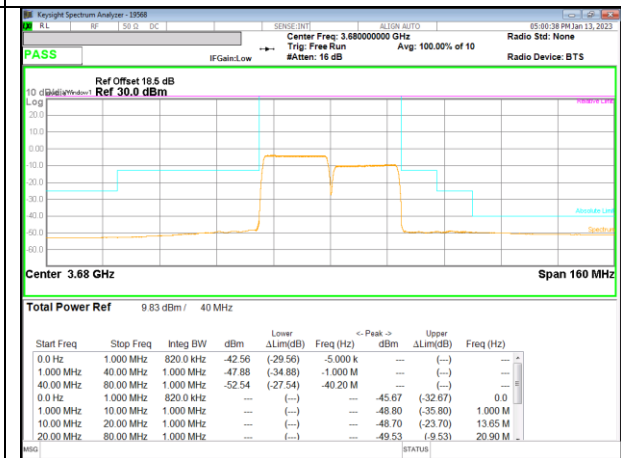

LTE Band 48C (UL CA)

LTE B48 20MHz + 20MHz QPSK Low Ch RB1-0 + RB1-99

LTE B48 20MHz + 20MHz QPSK Low Ch RB100-0 + RB100-0

LTE B48 20MHz + 20MHz QPSK Mid Ch RB1-0 + RB1-99

LTE B48 20MHz + 20MHz QPSK Mid Ch RB100-0 + RB100-0

LTE B48 20MHz + 20MHz QPSK High Ch RB1-0 + RB1-99

LTE B48 20MHz + 20MHz QPSK High Ch RB100-0 + RB100-0

LTE B48 20MHz + 20MHz 16QAM Low Ch RB1-0 + RB1-99

LTE B48 20MHz + 20MHz 16QAM Low Ch RB100-0 + RB100-0

LTE B48 20MHz + 20MHz 16QAM Mid Ch RB1-0 + RB1-99

LTE B48 20MHz + 20MHz 16QAM Mid Ch RB100-0 + RB100-0

LTE B48 20MHz + 20MHz 16QAM High Ch RB1-0 + RB1-99

LTE B48 20MHz + 20MHz 16QAM High Ch RB100-0 + RB100-0