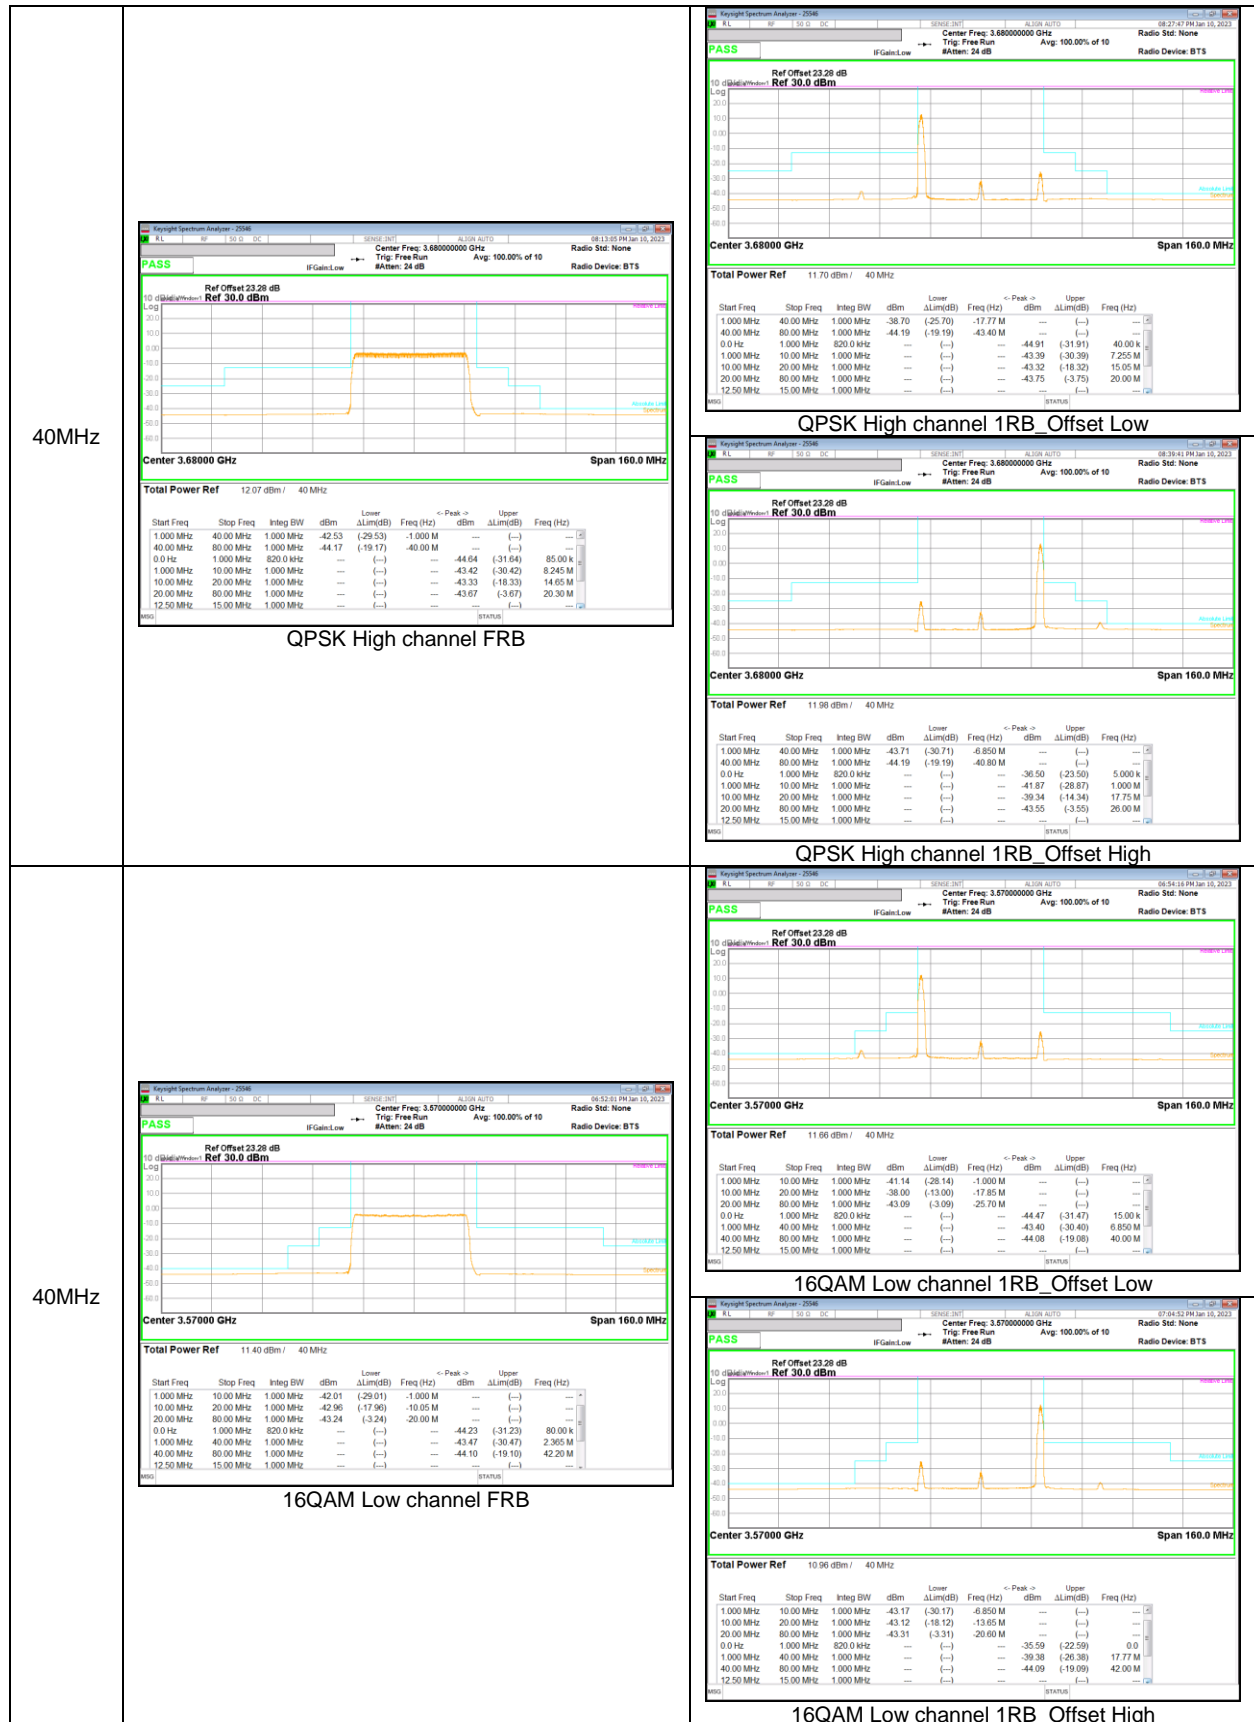

LTE Band 48C (UL CA)

LTE B48 20MHz + 20MHz QPSK Low Ch RB1-0 + RB1-99

LTE B48 20MHz + 20MHz QPSK Low Ch RB100-0 + RB100-0

LTE B48 20MHz + 20MHz QPSK Mid Ch RB1-0 + RB1-99

LTE B48 20MHz + 20MHz QPSK Mid Ch RB100-0 + RB100-0

LTE B48 20MHz + 20MHz QPSK High Ch RB1-0 + RB1-99

LTE B48 20MHz + 20MHz QPSK High Ch RB100-0 + RB100-0

LTE B48 20MHz + 20MHz 16QAM Low Ch RB1-0 + RB1-99

LTE B48 20MHz + 20MHz 16QAM Low Ch RB100-0 + RB100-0

LTE B48 20MHz + 20MHz 16QAM Mid Ch RB1-0 + RB1-99

LTE B48 20MHz + 20MHz 16QAM Mid Ch RB100-0 + RB100-0

LTE B48 20MHz + 20MHz 16QAM High Ch RB1-0 + RB1-99

LTE B48 20MHz + 20MHz 16QAM High Ch RB100-0 + RB100-0

NR Band n48

15MHz