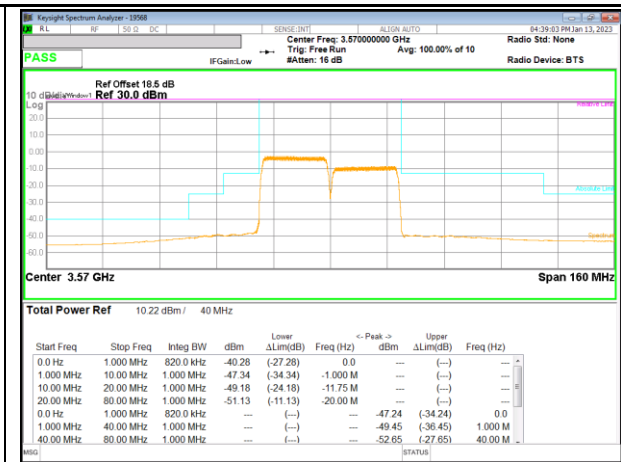

LTE Band 48C (UL CA)

LTE B48 20MHz + 20MHz QPSK Low Ch RB1-0 + RB1-99

LTE B48 20MHz + 20MHz QPSK Low Ch RB100-0 + RB100-0

LTE B48 20MHz + 20MHz QPSK Mid Ch RB1-0 + RB1-99

LTE B48 20MHz + 20MHz QPSK Mid Ch RB100-0 + RB100-0

LTE B48 20MHz + 20MHz QPSK High Ch RB1-0 + RB1-99

LTE B48 20MHz + 20MHz QPSK High Ch RB100-0 + RB100-0

LTE B48 20MHz + 20MHz 16QAM Low Ch RB1-0 + RB1-99

LTE B48 20MHz + 20MHz 16QAM Low Ch RB100-0 + RB100-0

LTE B48 20MHz + 20MHz 16QAM Mid Ch RB1-0 + RB1-99

LTE B48 20MHz + 20MHz 16QAM Mid Ch RB100-0 + RB100-0

LTE B48 20MHz + 20MHz 16QAM High Ch RB1-0 + RB1-99

LTE B48 20MHz + 20MHz 16QAM High Ch RB100-0 + RB100-0