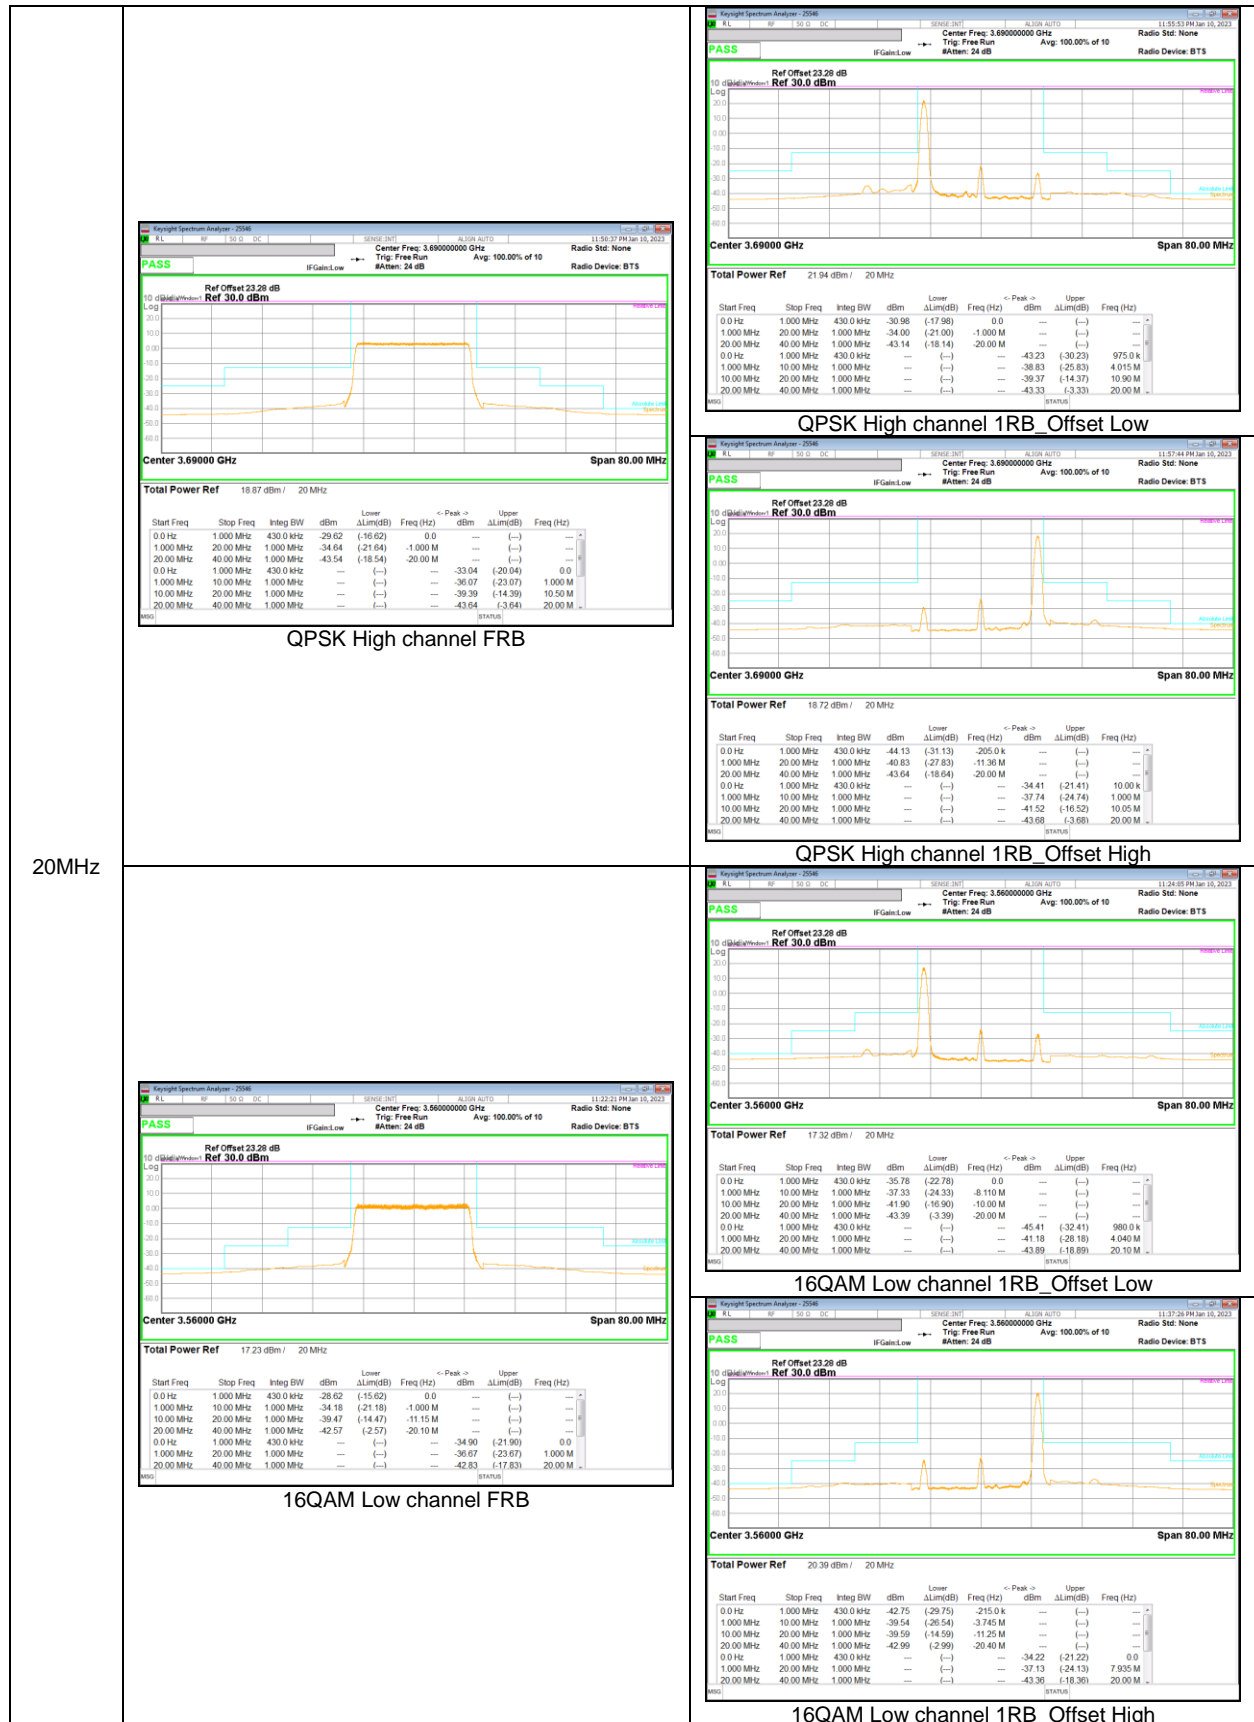

LTE Band 48C (UL CA)

LTE B48 20MHz + 20MHz QPSK Low Ch RB1-0 + RB1-99

LTE B48 20MHz + 20MHz QPSK Low Ch RB100-0 + RB100-0

LTE B48 20MHz + 20MHz QPSK Mid Ch RB1-0 + RB1-99

LTE B48 20MHz + 20MHz QPSK Mid Ch RB100-0 + RB100-0

LTE B48 20MHz + 20MHz QPSK High Ch RB1-0 + RB1-99

LTE B48 20MHz + 20MHz QPSK High Ch RB100-0 + RB100-0

LTE B48 20MHz + 20MHz 16QAM Low Ch RB1-0 + RB1-99

LTE B48 20MHz + 20MHz 16QAM Low Ch RB100-0 + RB100-0

LTE B48 20MHz + 20MHz 16QAM Mid Ch RB1-0 + RB1-99

LTE B48 20MHz + 20MHz 16QAM Mid Ch RB100-0 + RB100-0

LTE B48 20MHz + 20MHz 16QAM High Ch RB1-0 + RB1-99

LTE B48 20MHz + 20MHz 16QAM High Ch RB100-0 + RB100-0

NR Band n48

15MHz