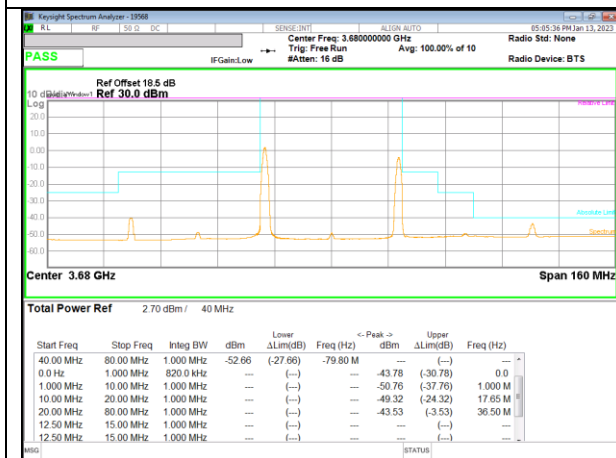

LTE Band 48C (UL CA)

LTE B48 20MHz + 20MHz QPSK Low Ch RB1-0 + RB1-99

LTE B48 20MHz + 20MHz QPSK Low Ch RB100-0 + RB100-0

LTE B48 20MHz + 20MHz QPSK Mid Ch RB1-0 + RB1-99

LTE B48 20MHz + 20MHz QPSK Mid Ch RB100-0 + RB100-0

LTE B48 20MHz + 20MHz QPSK High Ch RB1-0 + RB1-99

LTE B48 20MHz + 20MHz QPSK High Ch RB100-0 + RB100-0

LTE B48 20MHz + 20MHz 16QAM Low Ch RB1-0 + RB1-99

LTE B48 20MHz + 20MHz 16QAM Low Ch RB100-0 + RB100-0

LTE B48 20MHz + 20MHz 16QAM Mid Ch RB1-0 + RB1-99

LTE B48 20MHz + 20MHz 16QAM Mid Ch RB100-0 + RB100-0

LTE B48 20MHz + 20MHz 16QAM High Ch RB1-0 + RB1-99

LTE B48 20MHz + 20MHz 16QAM High Ch RB100-0 + RB100-0