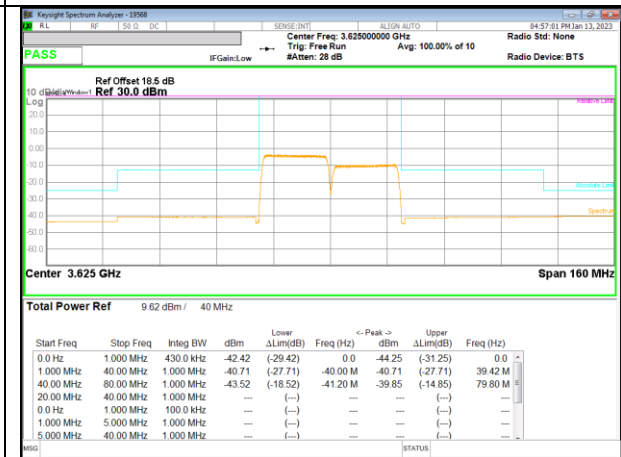

LTE Band 48C (UL CA)

LTE B48 20MHz + 20MHz QPSK Low Ch RB1-0 + RB1-99

LTE B48 20MHz + 20MHz QPSK Low Ch RB100-0 + RB100-0

LTE B48 20MHz + 20MHz QPSK Mid Ch RB1-0 + RB1-99

LTE B48 20MHz + 20MHz QPSK Mid Ch RB100-0 + RB100-0

LTE B48 20MHz + 20MHz QPSK High Ch RB1-0 + RB1-99

LTE B48 20MHz + 20MHz QPSK High Ch RB100-0 + RB100-0

LTE B48 20MHz + 20MHz 16QAM Low Ch RB1-0 + RB1-99

LTE B48 20MHz + 20MHz 16QAM Low Ch RB100-0 + RB100-0

LTE B48 20MHz + 20MHz 16QAM Mid Ch RB1-0 + RB1-99

LTE B48 20MHz + 20MHz 16QAM Mid Ch RB100-0 + RB100-0

LTE B48 20MHz + 20MHz 16QAM High Ch RB1-0 + RB1-99

LTE B48 20MHz + 20MHz 16QAM High Ch RB100-0 + RB100-0