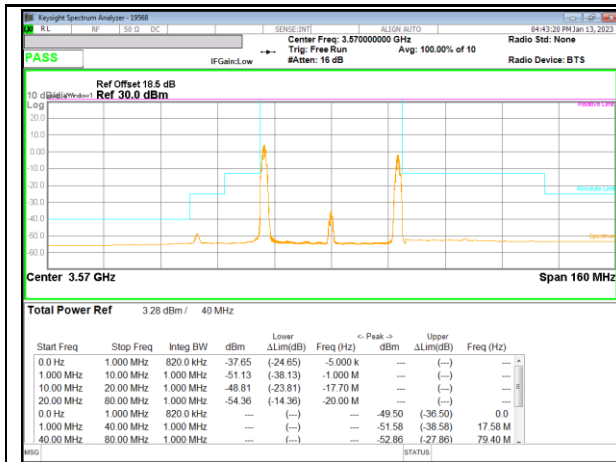

LTE Band 48C (UL CA)

LTE B48 20MHz + 20MHz QPSK Low Ch RB1-0 + RB1-99

LTE B48 20MHz + 20MHz QPSK Low Ch RB100-0 + RB100-0

LTE B48 20MHz + 20MHz QPSK Mid Ch RB1-0 + RB1-99

LTE B48 20MHz + 20MHz QPSK Mid Ch RB100-0 + RB100-0

LTE B48 20MHz + 20MHz QPSK High Ch RB1-0 + RB1-99

LTE B48 20MHz + 20MHz QPSK High Ch RB100-0 + RB100-0

LTE B48 20MHz + 20MHz 16QAM Low Ch RB1-0 + RB1-99

LTE B48 20MHz + 20MHz 16QAM Low Ch RB100-0 + RB100-0

LTE B48 20MHz + 20MHz 16QAM Mid Ch RB1-0 + RB1-99

LTE B48 20MHz + 20MHz 16QAM Mid Ch RB100-0 + RB100-0

LTE B48 20MHz + 20MHz 16QAM High Ch RB1-0 + RB1-99

LTE B48 20MHz + 20MHz 16QAM High Ch RB100-0 + RB100-0