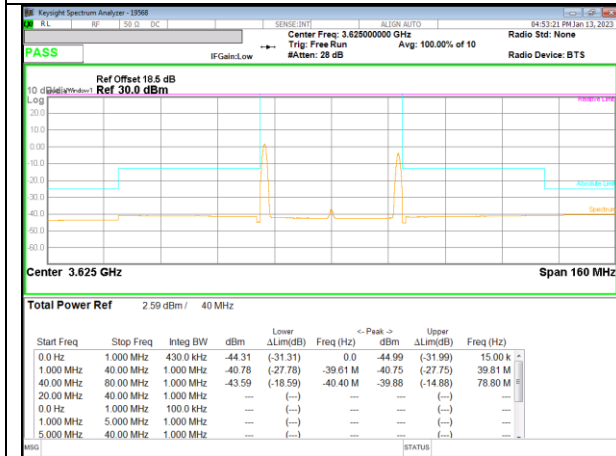

LTE Band 48C (UL CA)

LTE B48 20MHz + 20MHz QPSK Low Ch RB1-0 + RB1-99

LTE B48 20MHz + 20MHz QPSK Low Ch RB100-0 + RB100-0

LTE B48 20MHz + 20MHz QPSK Mid Ch RB1-0 + RB1-99

LTE B48 20MHz + 20MHz QPSK Mid Ch RB100-0 + RB100-0

LTE B48 20MHz + 20MHz QPSK High Ch RB1-0 + RB1-99

LTE B48 20MHz + 20MHz QPSK High Ch RB100-0 + RB100-0

LTE B48 20MHz + 20MHz 16QAM Low Ch RB1-0 + RB1-99

LTE B48 20MHz + 20MHz 16QAM Low Ch RB100-0 + RB100-0

LTE B48 20MHz + 20MHz 16QAM Mid Ch RB1-0 + RB1-99

LTE B48 20MHz + 20MHz 16QAM Mid Ch RB100-0 + RB100-0

LTE B48 20MHz + 20MHz 16QAM High Ch RB1-0 + RB1-99

LTE B48 20MHz + 20MHz 16QAM High Ch RB100-0 + RB100-0