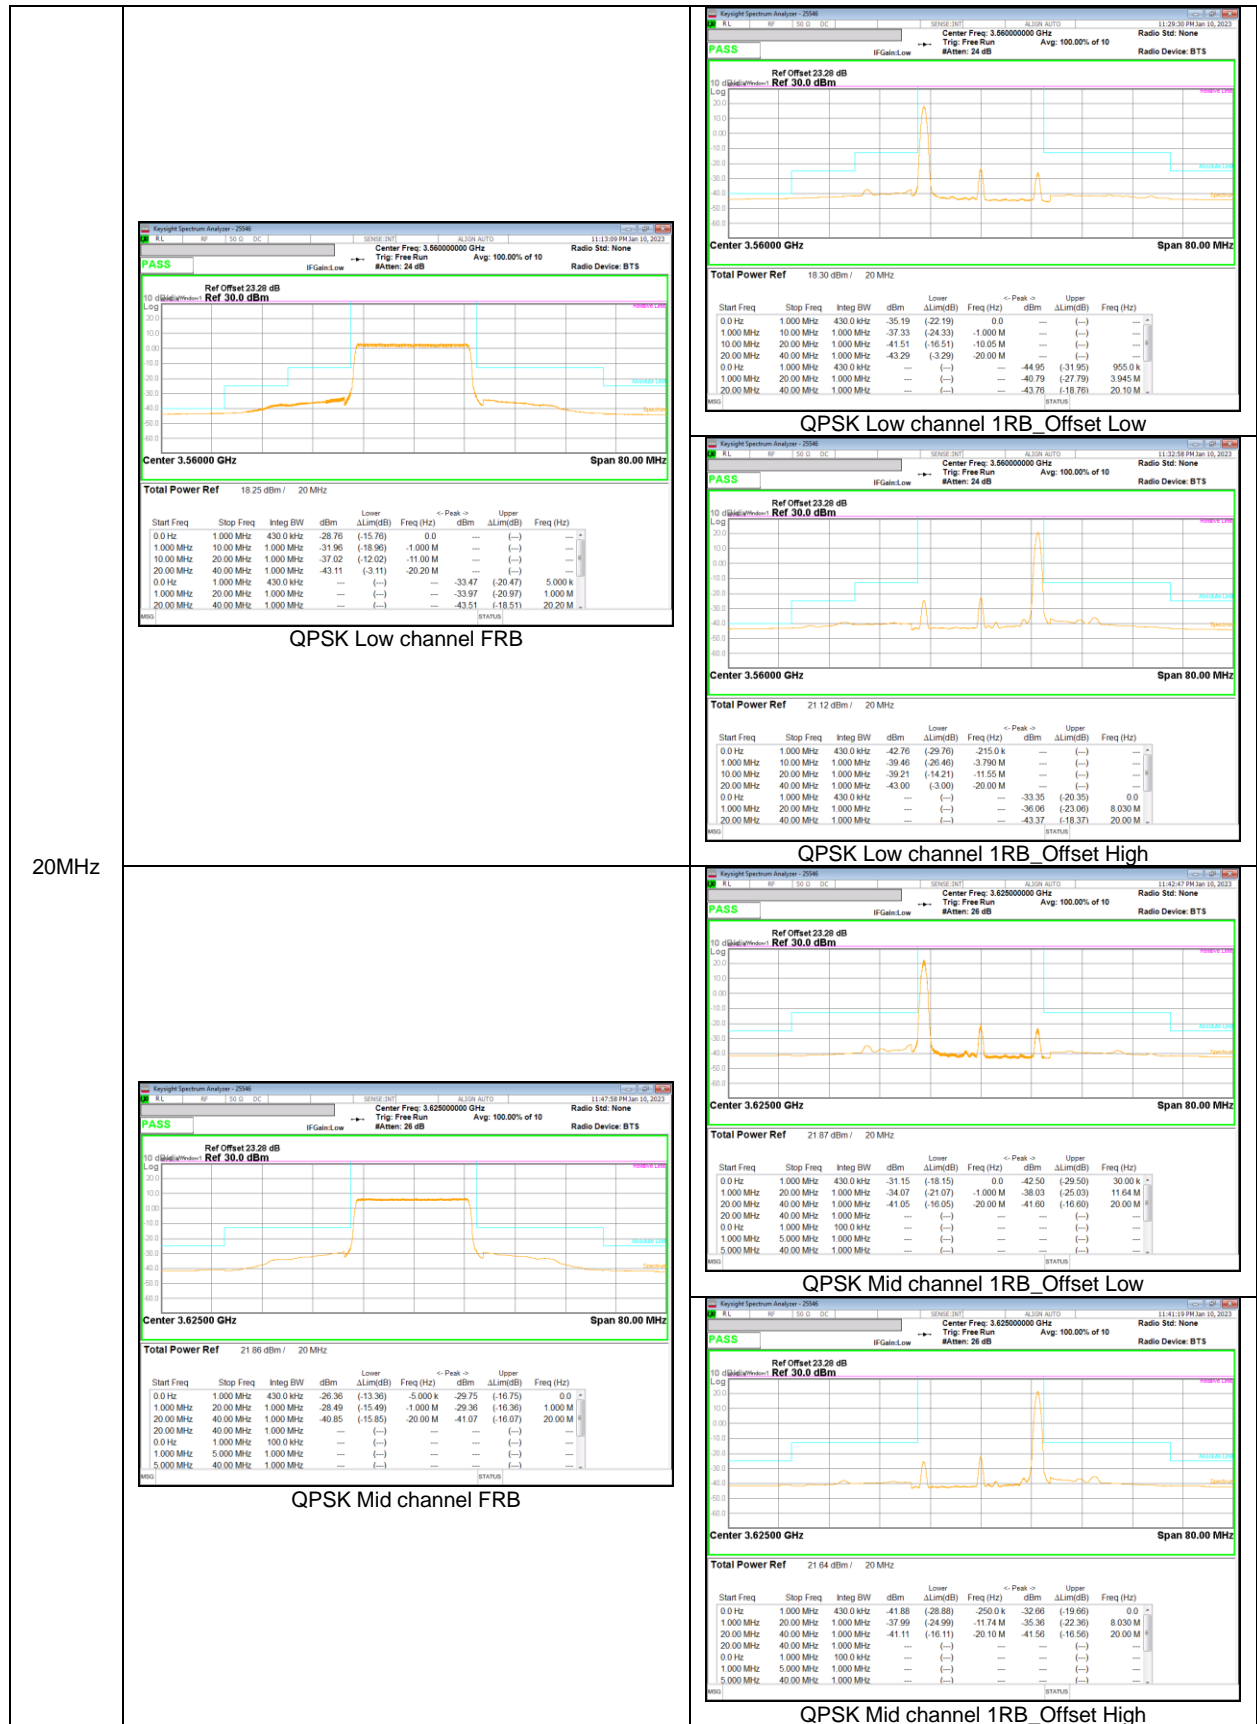

LTE Band 48C (UL CA)

LTE B48 20MHz + 20MHz QPSK Low Ch RB1-0 + RB1-99

LTE B48 20MHz + 20MHz QPSK Low Ch RB100-0 + RB100-0

LTE B48 20MHz + 20MHz QPSK Mid Ch RB1-0 + RB1-99

LTE B48 20MHz + 20MHz QPSK Mid Ch RB100-0 + RB100-0

LTE B48 20MHz + 20MHz QPSK High Ch RB1-0 + RB1-99

LTE B48 20MHz + 20MHz QPSK High Ch RB100-0 + RB100-0

LTE B48 20MHz + 20MHz 16QAM Low Ch RB1-0 + RB1-99

LTE B48 20MHz + 20MHz 16QAM Low Ch RB100-0 + RB100-0

LTE B48 20MHz + 20MHz 16QAM Mid Ch RB1-0 + RB1-99

LTE B48 20MHz + 20MHz 16QAM Mid Ch RB100-0 + RB100-0

LTE B48 20MHz + 20MHz 16QAM High Ch RB1-0 + RB1-99

LTE B48 20MHz + 20MHz 16QAM High Ch RB100-0 + RB100-0

NR Band n48

15MHz