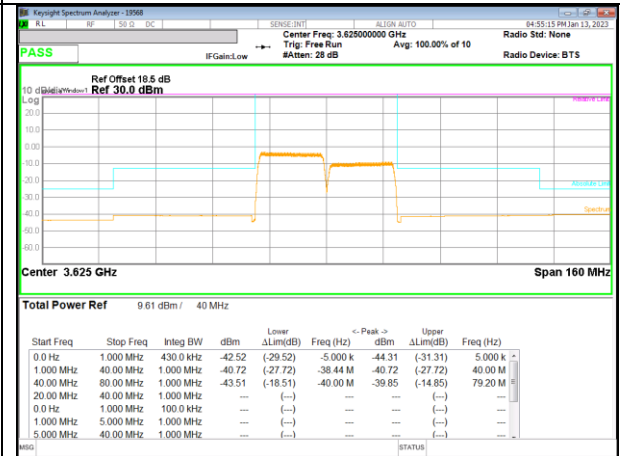

LTE Band 48C (UL CA)

LTE B48 20MHz + 20MHz QPSK Low Ch RB1-0 + RB1-99

LTE B48 20MHz + 20MHz QPSK Low Ch RB100-0 + RB100-0

LTE B48 20MHz + 20MHz QPSK Mid Ch RB1-0 + RB1-99

LTE B48 20MHz + 20MHz QPSK Mid Ch RB100-0 + RB100-0

LTE B48 20MHz + 20MHz QPSK High Ch RB1-0 + RB1-99

LTE B48 20MHz + 20MHz QPSK High Ch RB100-0 + RB100-0

LTE B48 20MHz + 20MHz 16QAM Low Ch RB1-0 + RB1-99

LTE B48 20MHz + 20MHz 16QAM Low Ch RB100-0 + RB100-0

LTE B48 20MHz + 20MHz 16QAM Mid Ch RB1-0 + RB1-99

LTE B48 20MHz + 20MHz 16QAM Mid Ch RB100-0 + RB100-0

LTE B48 20MHz + 20MHz 16QAM High Ch RB1-0 + RB1-99

LTE B48 20MHz + 20MHz 16QAM High Ch RB100-0 + RB100-0