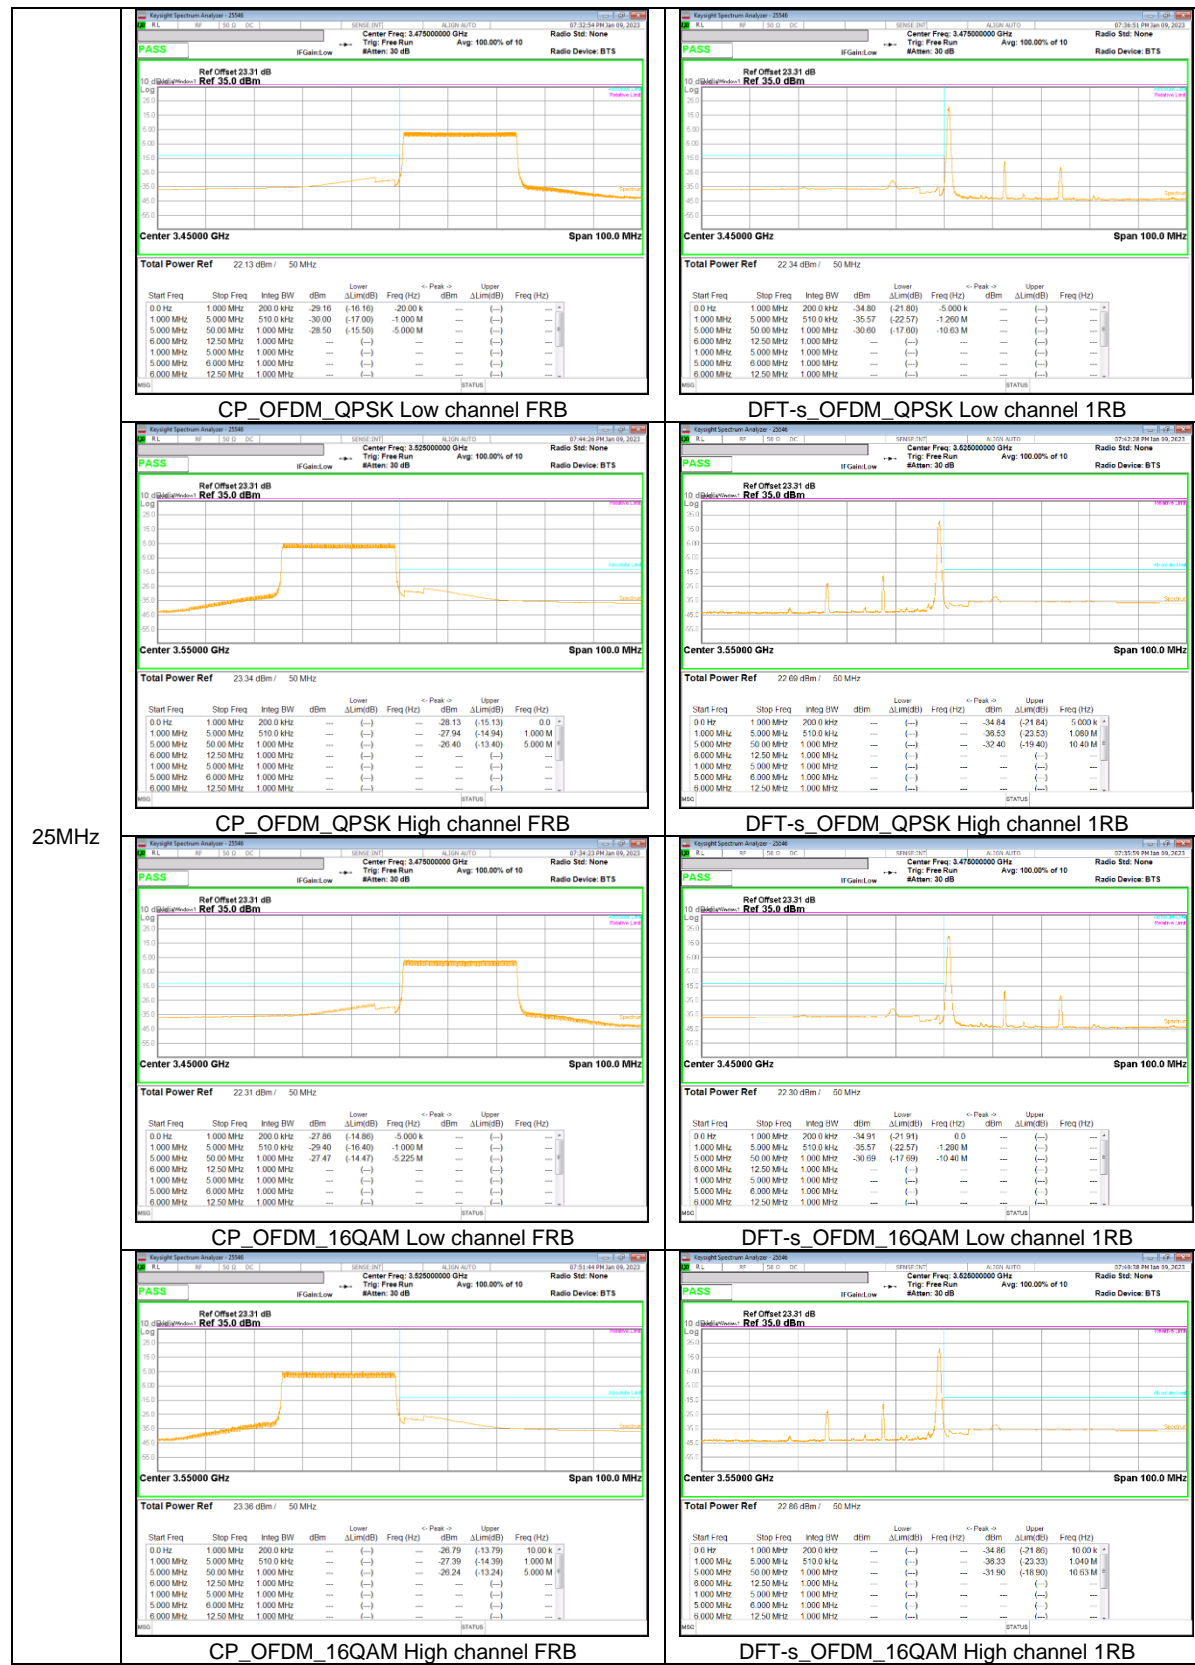

5MHz

NR Band n77(PC2,3450-3550 MHz)

100MHz

90MHz

80MHz

70MHz

60MHz

40MHz

30MHz

25MHz

20MHz

15MHz