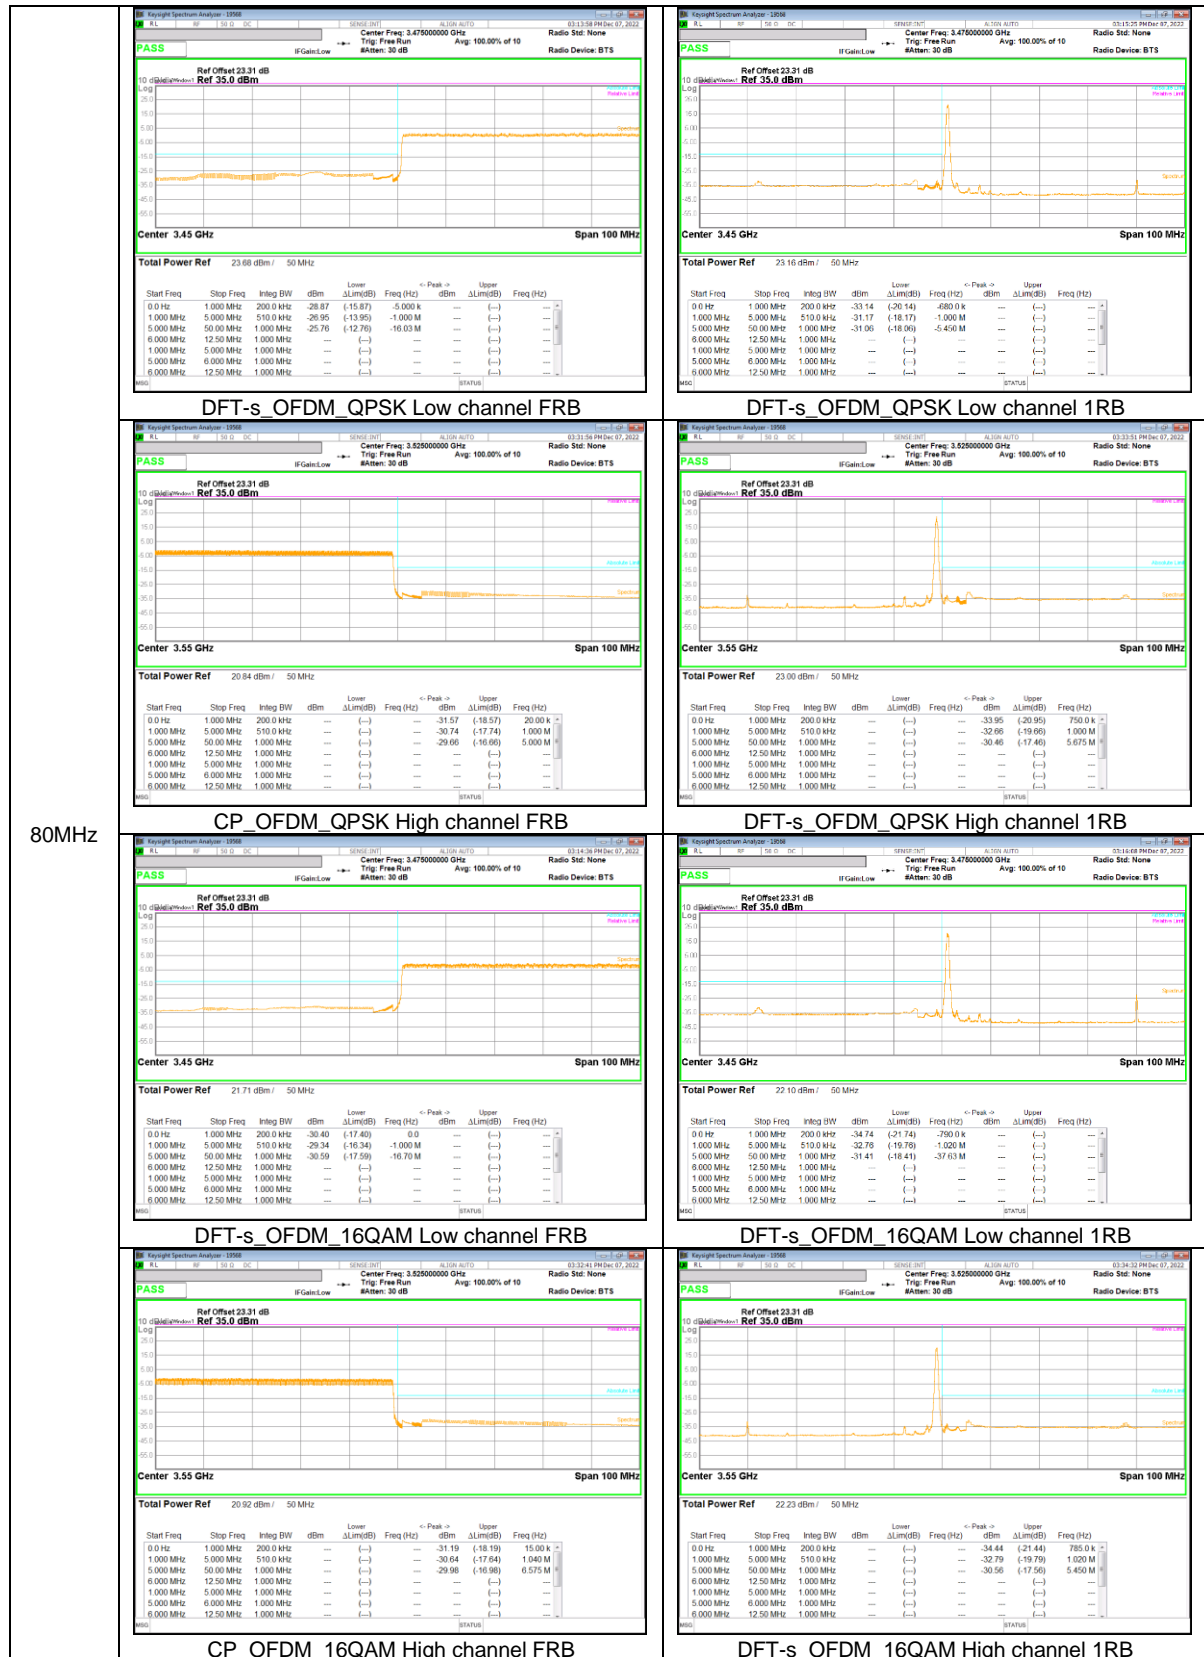

5MHz

NR Band n77(PC2,3450-3550 MHz)

100MHz

90MHz

80MHz

70MHz

60MHz

40MHz

30MHz

25MHz

20MHz

15MHz