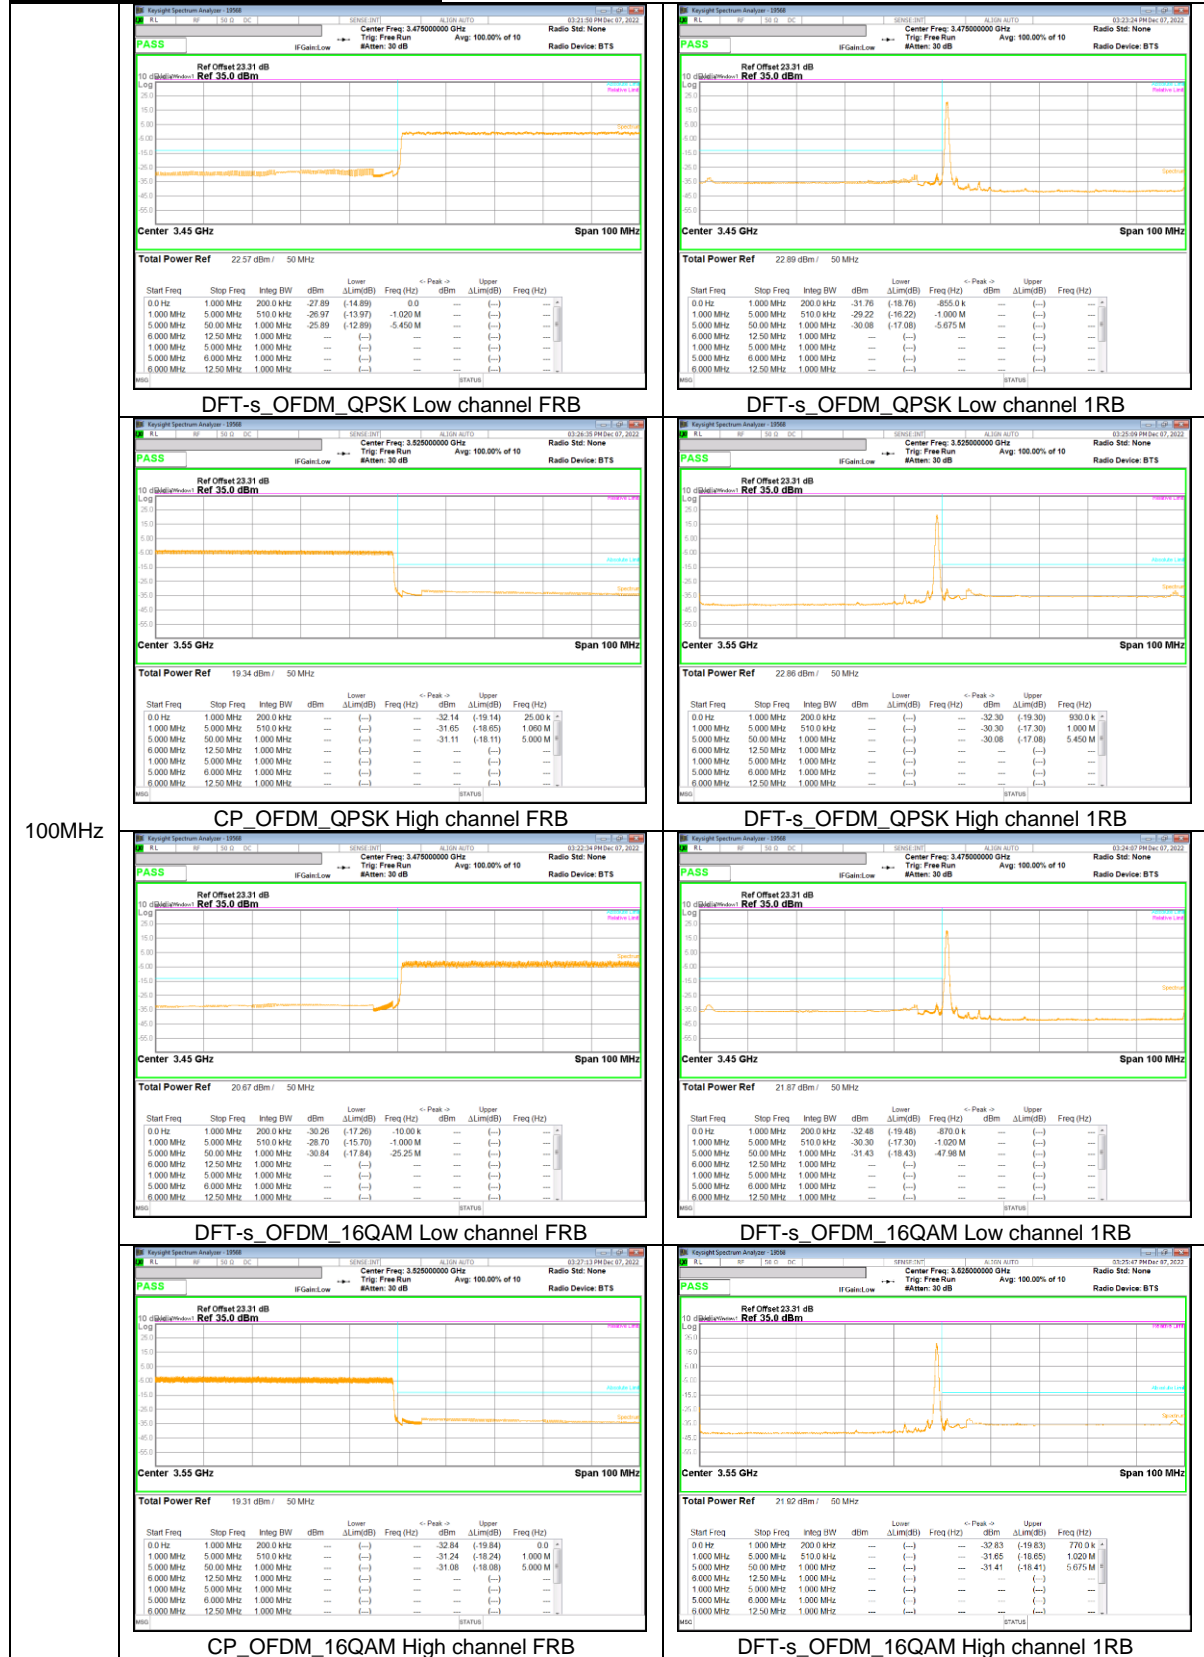

5MHz

NR Band n77(PC2,3450-3550 MHz)

100MHz

90MHz

80MHz

70MHz

60MHz

40MHz

30MHz

25MHz

20MHz

15MHz