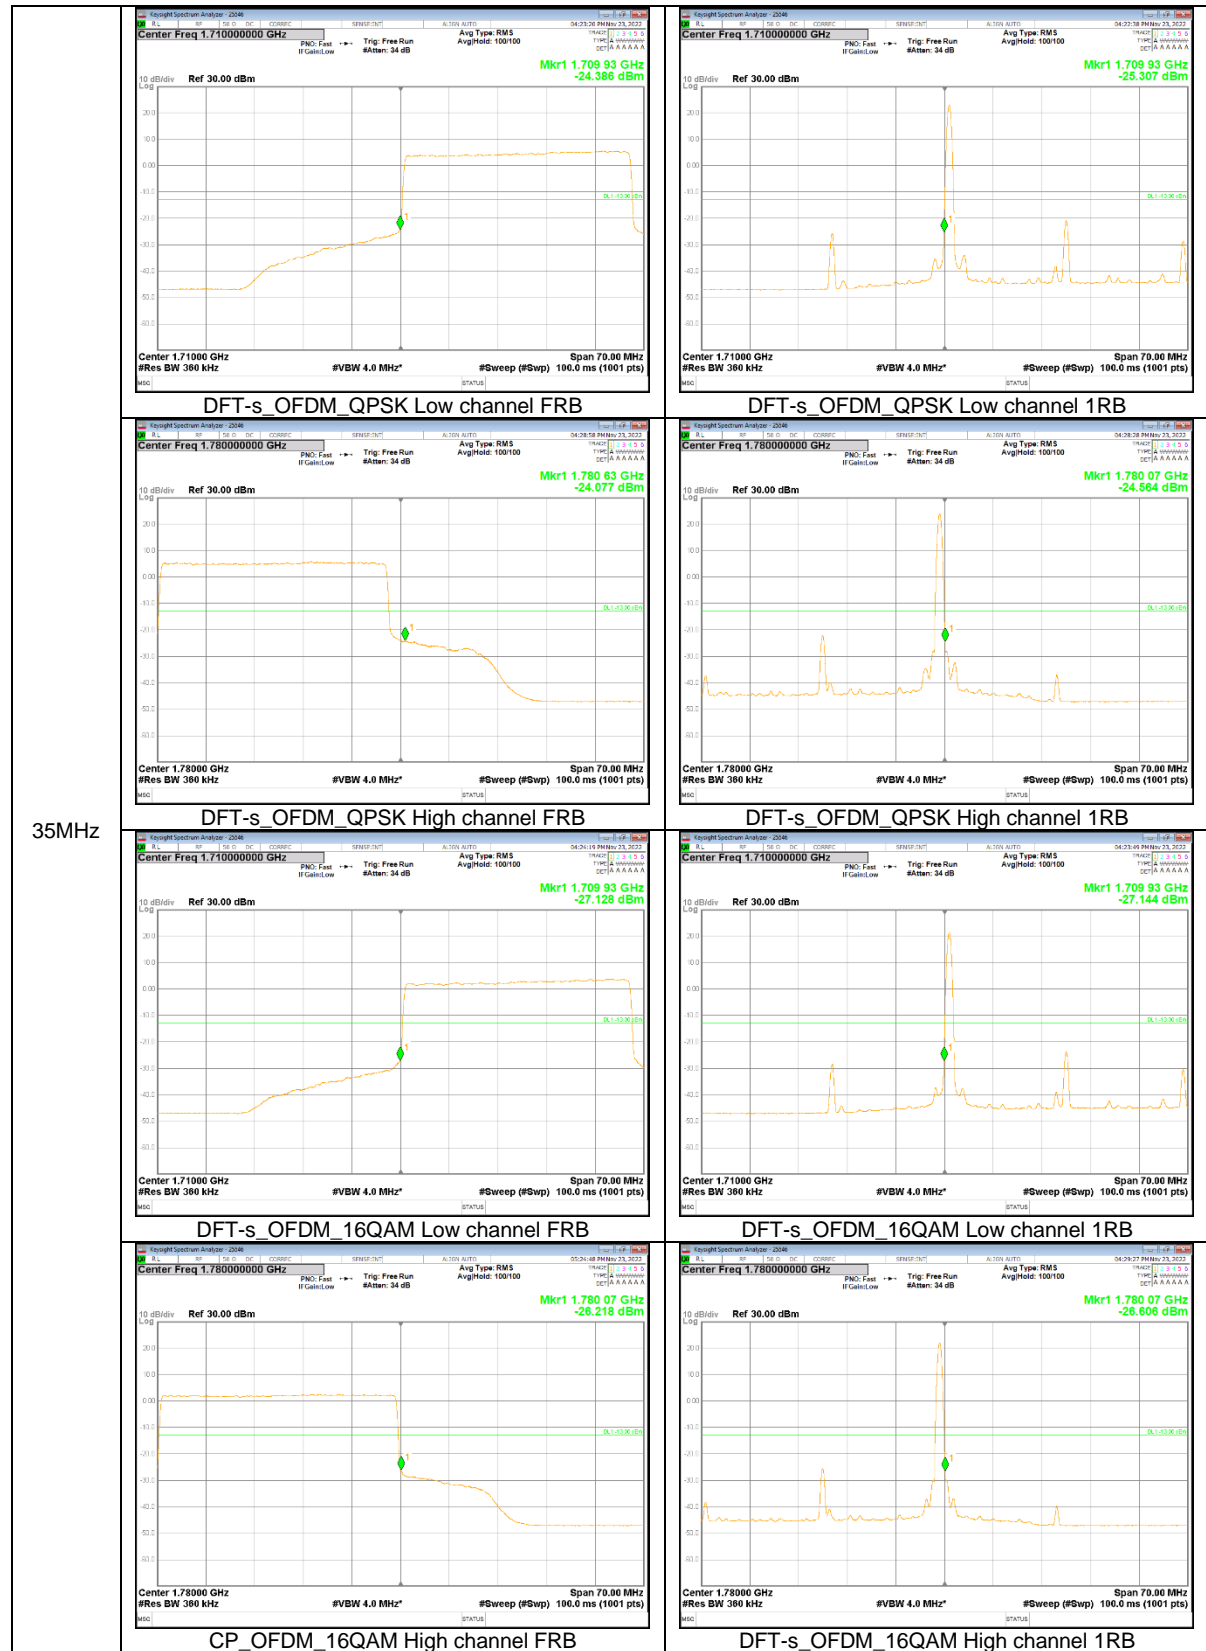

NR Band n25

35MHz

30MHz

25MHz

20MHz

15MHz

5MHz

NR Band n66

30MHz

NR Band n71

20MHz

15MHz

10MHz