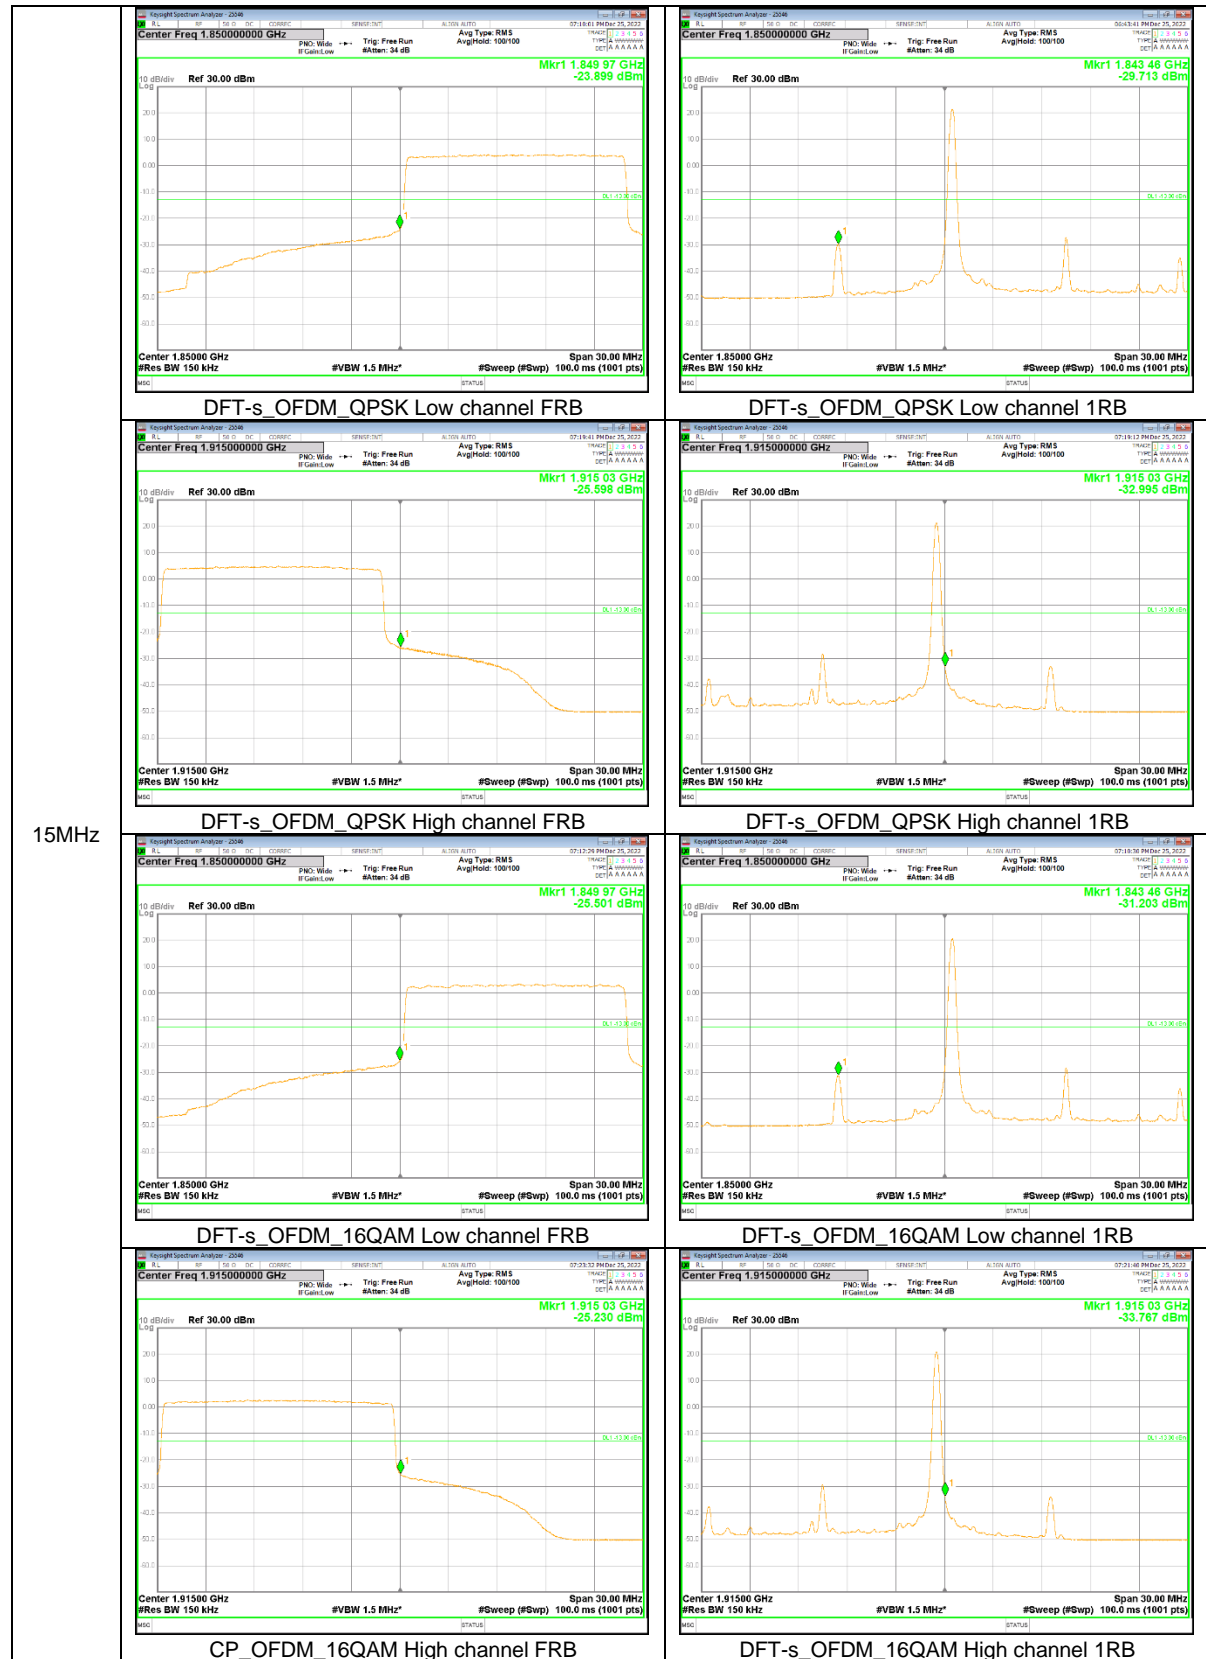

NR Band n25

35MHz

30MHz

25MHz

20MHz

15MHz

5MHz

NR Band n66

30MHz

NR Band n71

20MHz

15MHz

10MHz