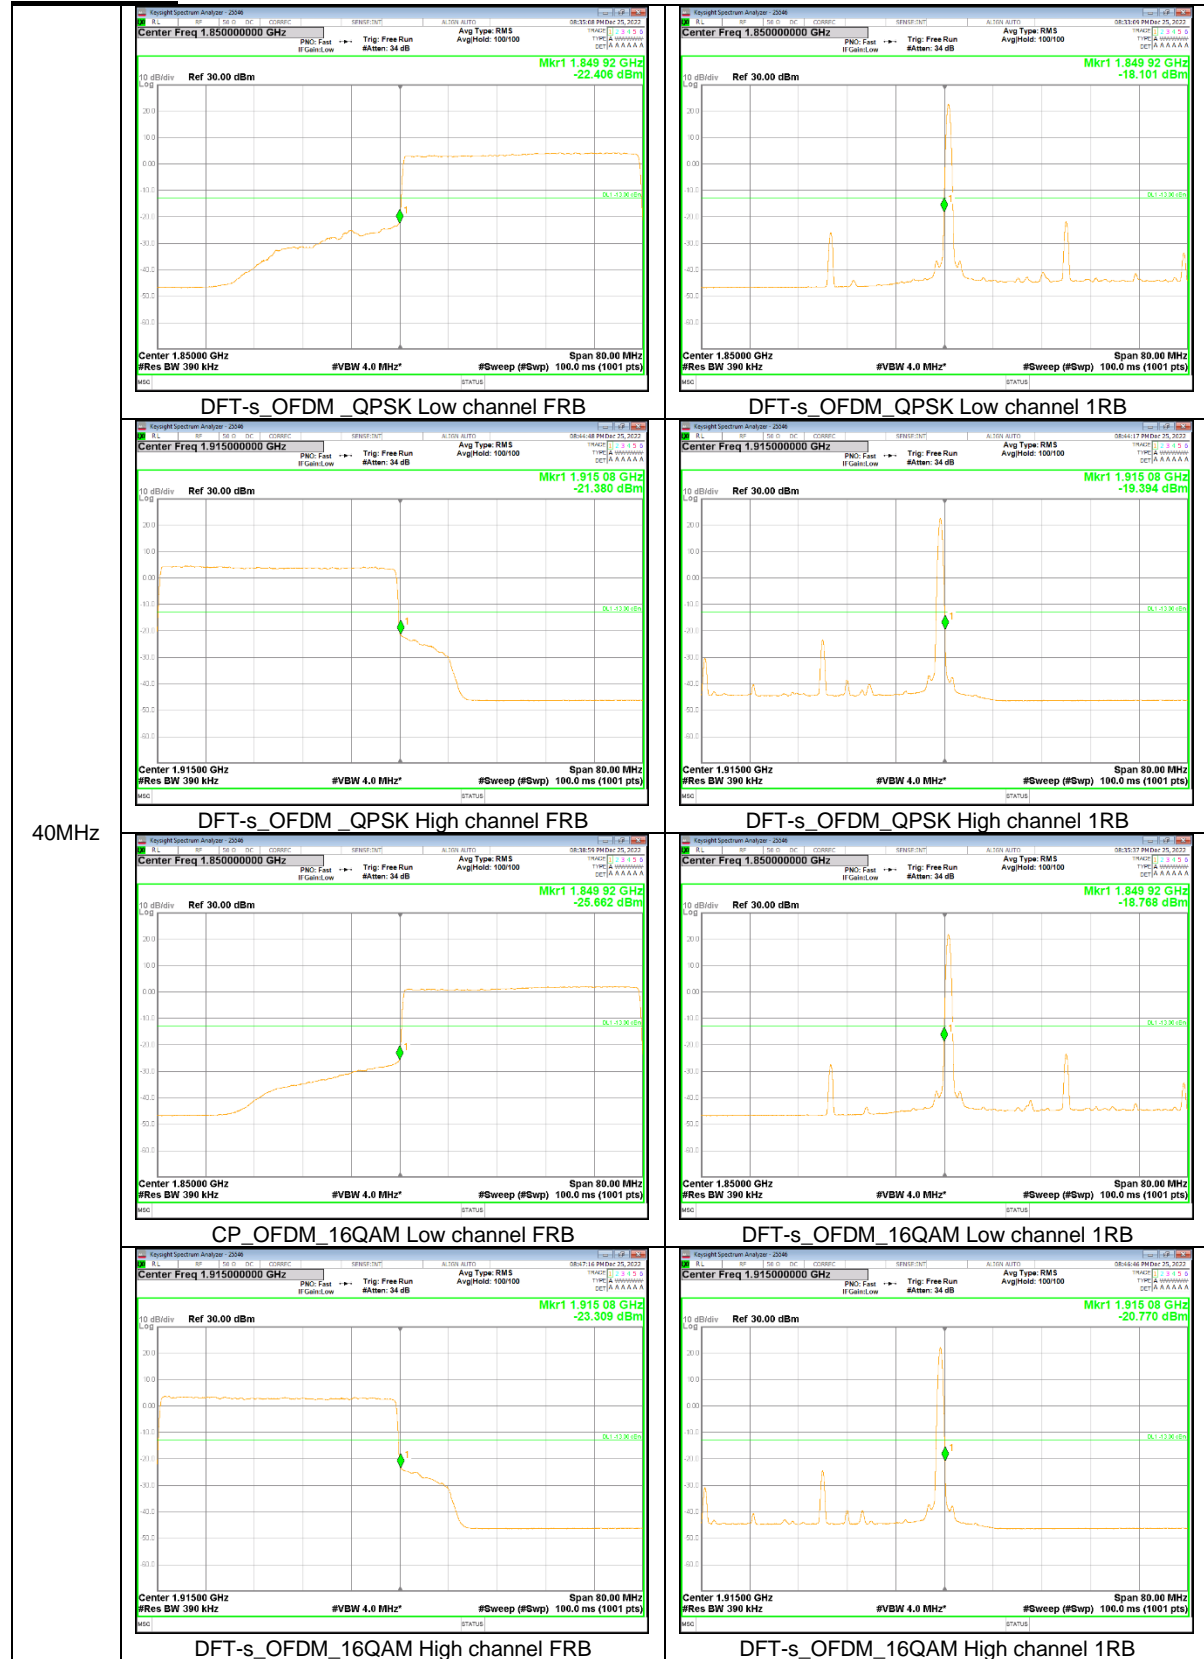

NR Band n25

35MHz

30MHz

25MHz

20MHz

15MHz

5MHz

NR Band n66

30MHz

NR Band n71

20MHz

15MHz

10MHz