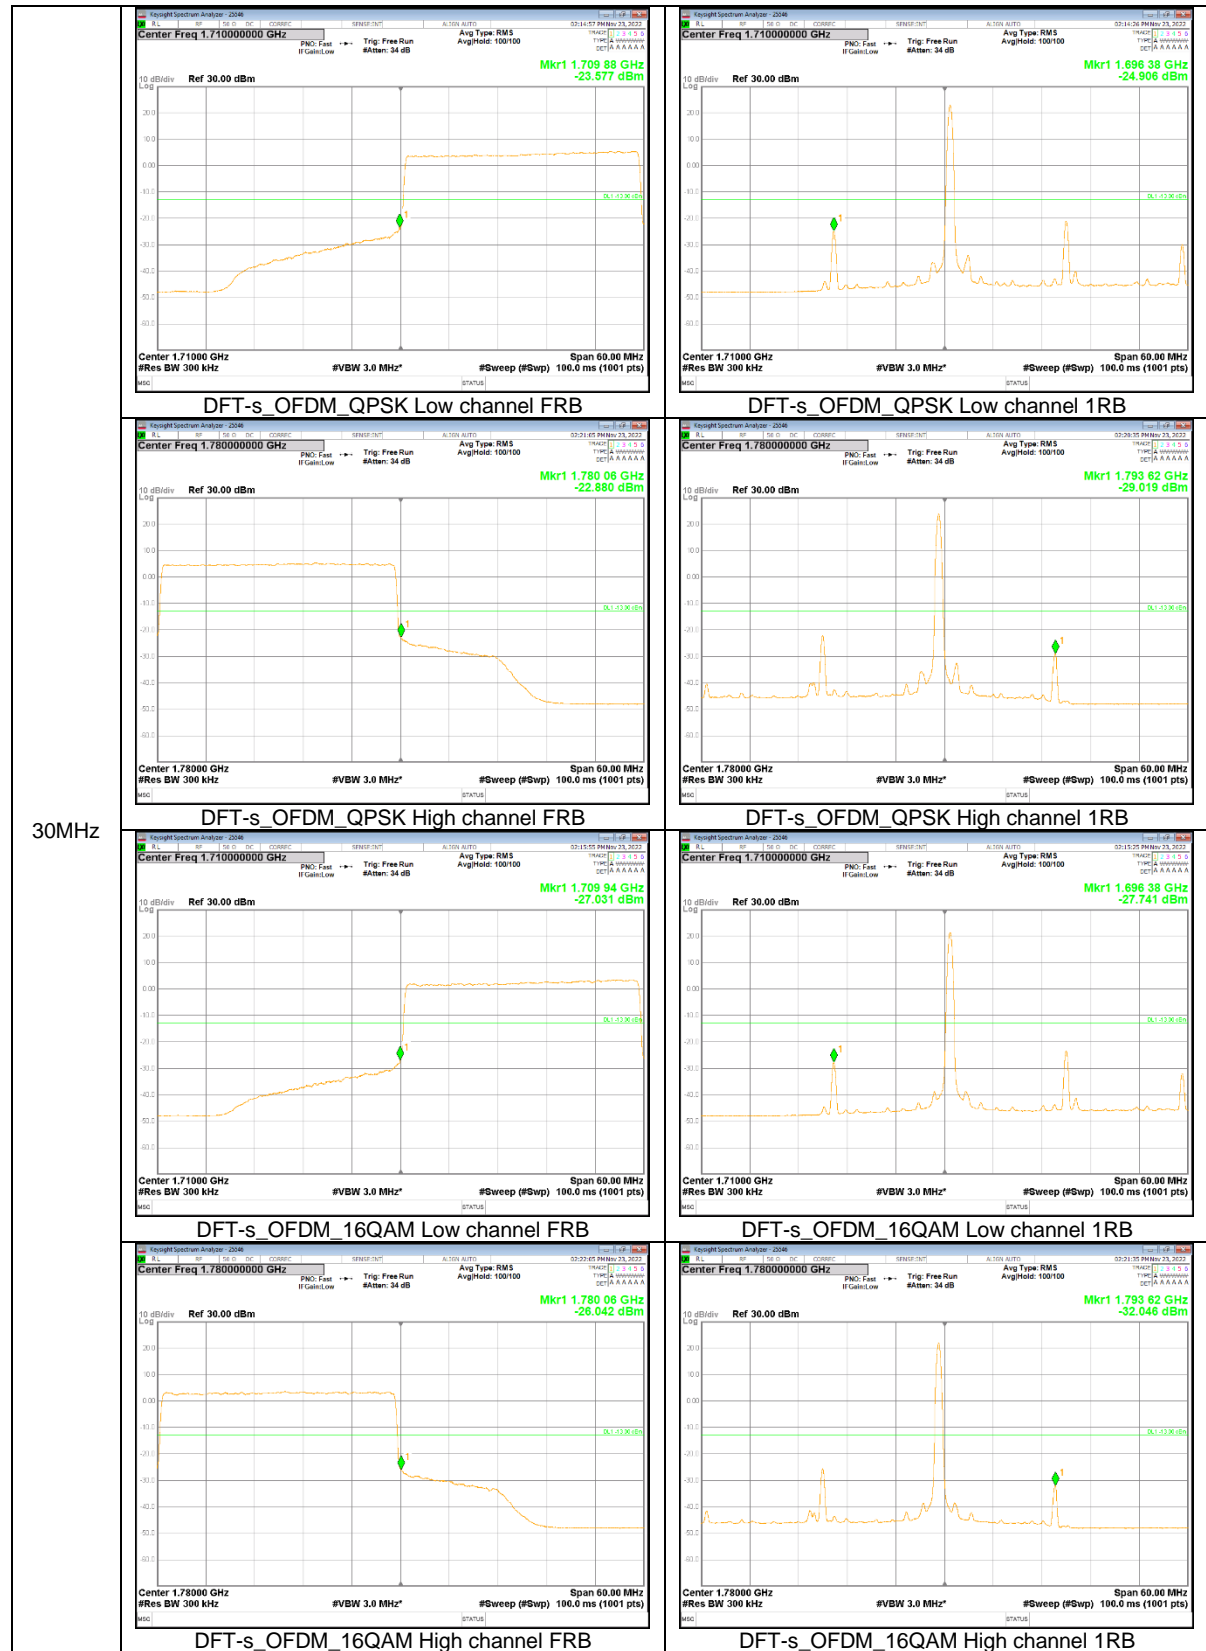

NR Band n25

35MHz

30MHz

25MHz

20MHz

15MHz

5MHz

NR Band n66

30MHz

NR Band n71

20MHz

15MHz

10MHz