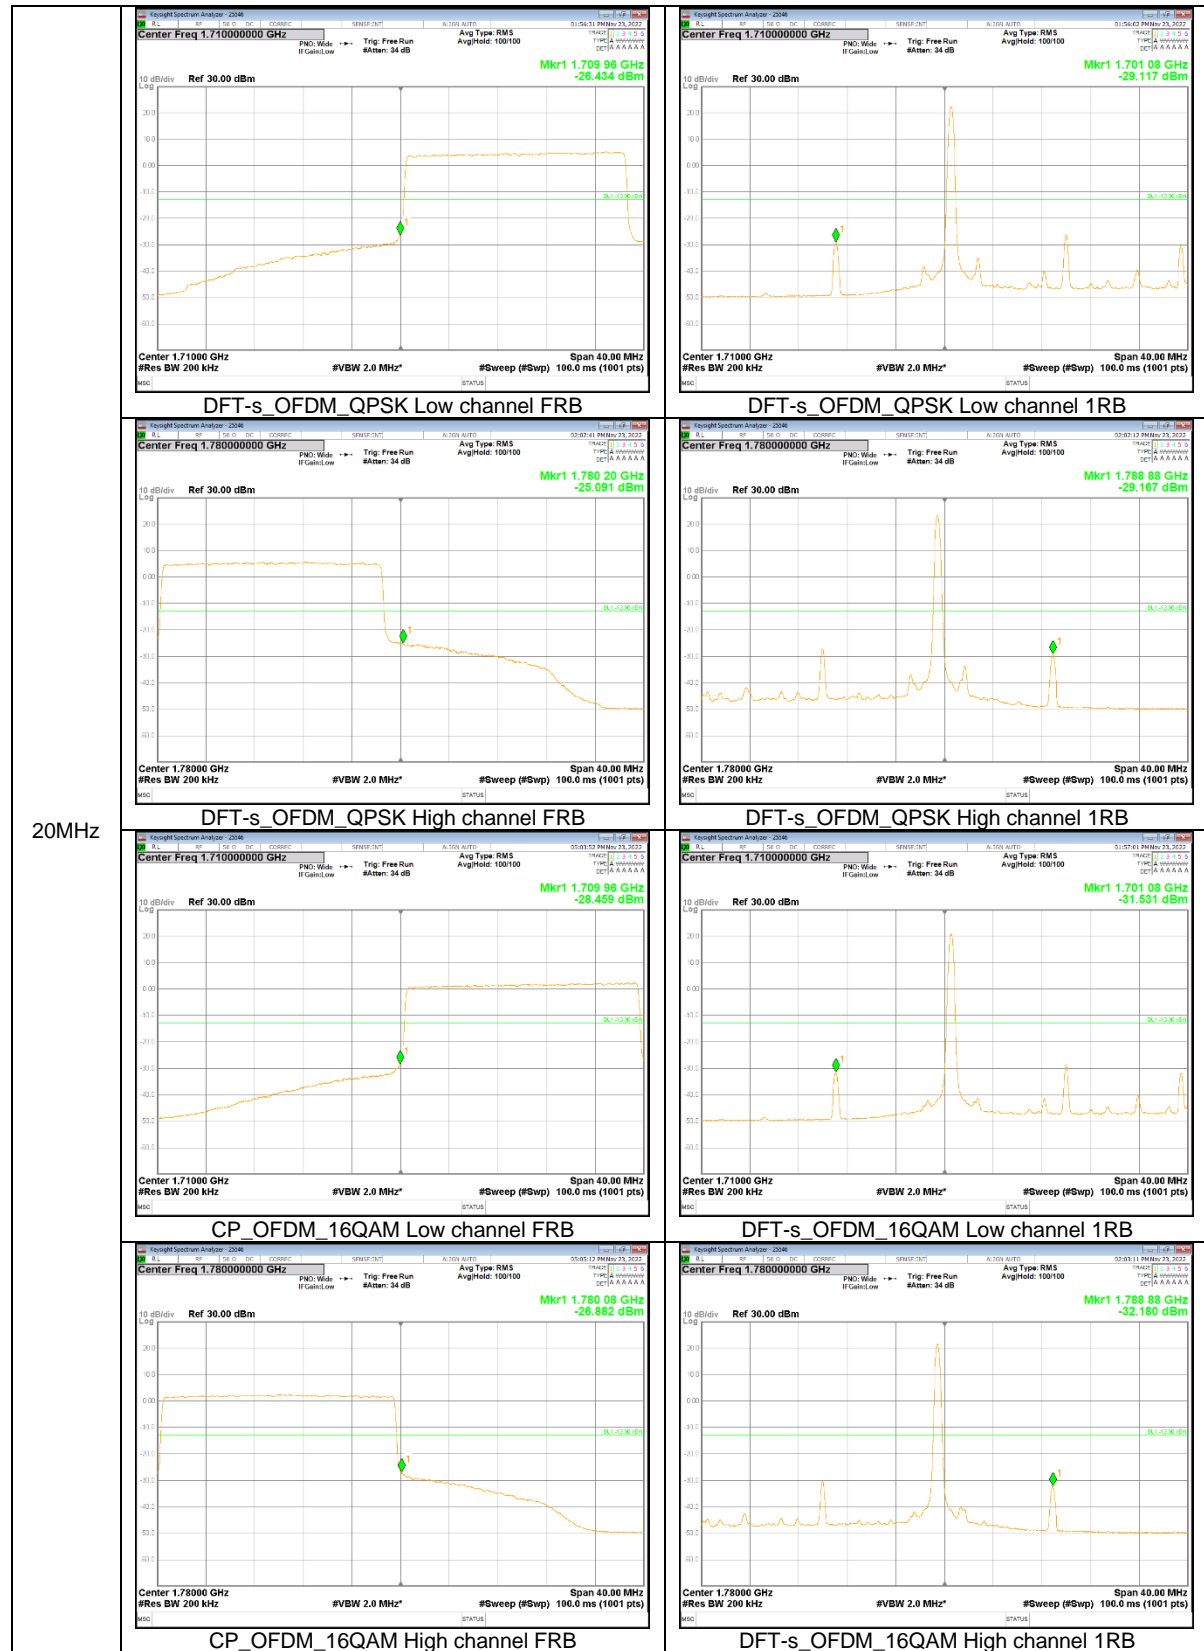

NR Band n25

35MHz

30MHz

25MHz

20MHz

15MHz

5MHz

NR Band n66

30MHz

NR Band n71

20MHz

15MHz

10MHz