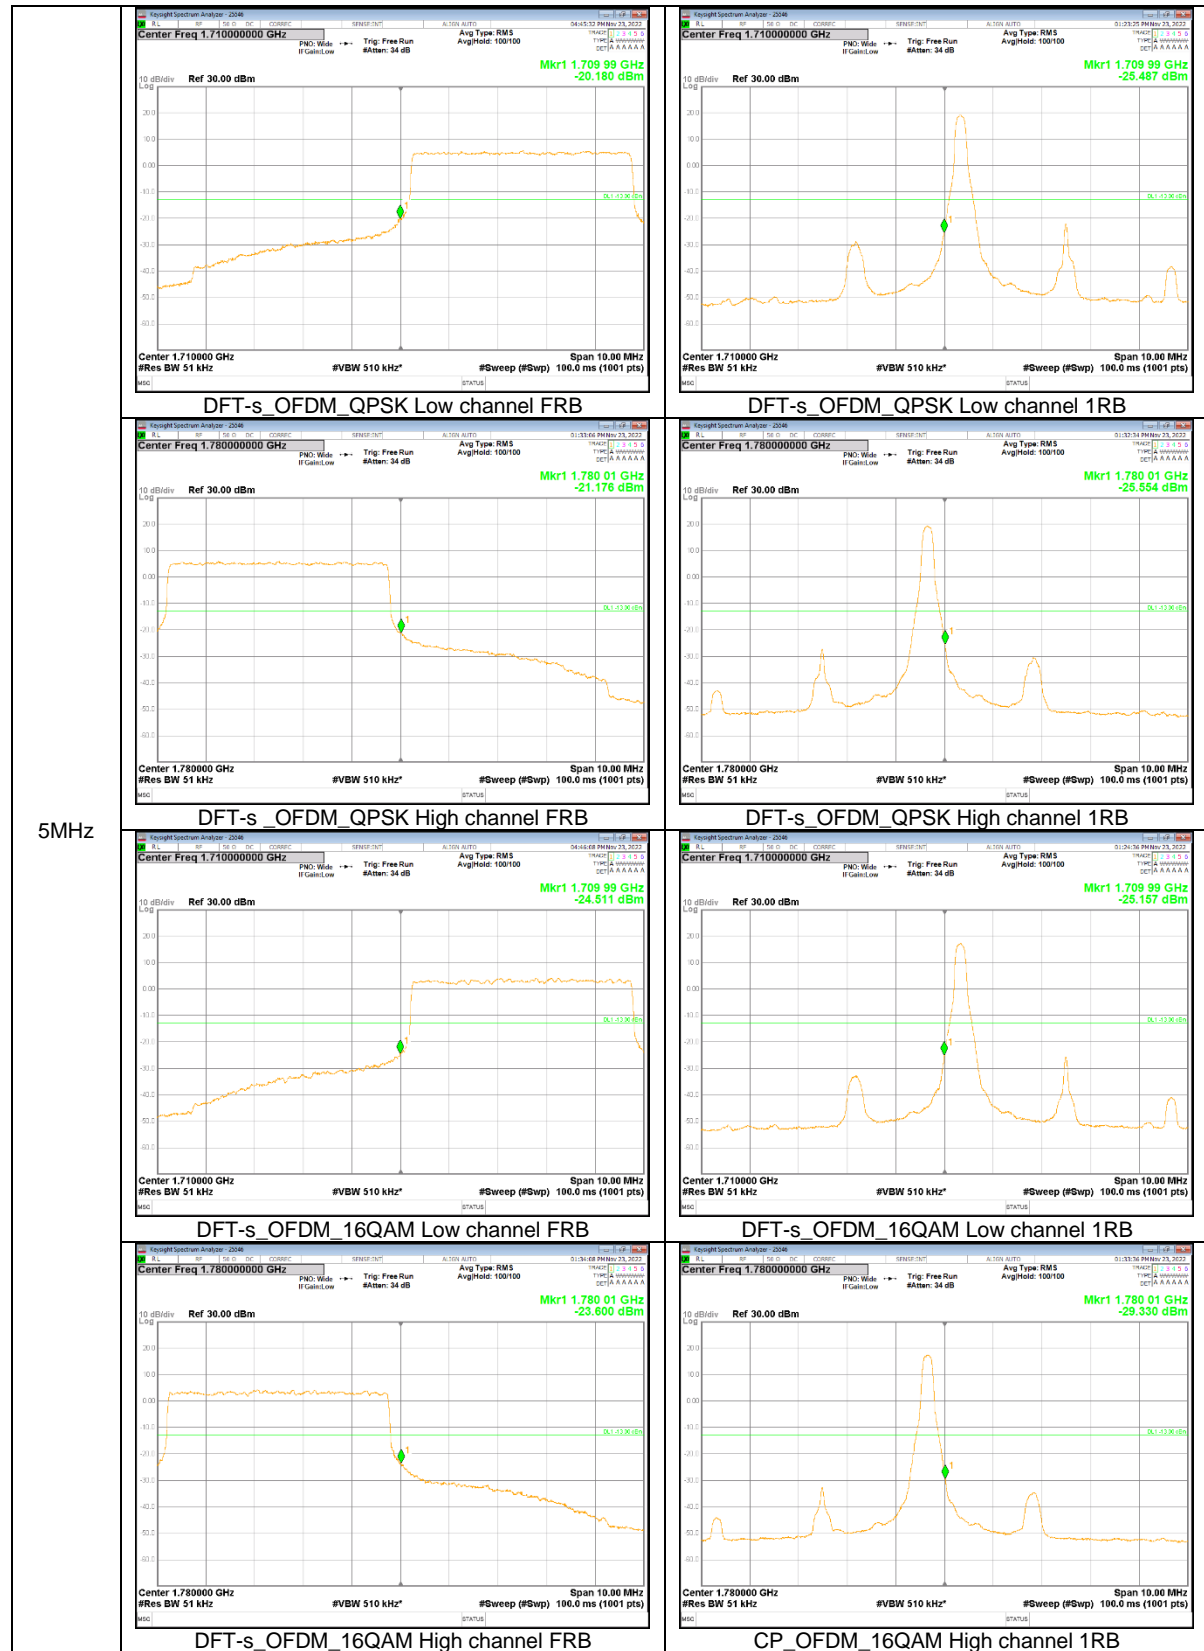

NR Band n25

35MHz

30MHz

25MHz

20MHz

15MHz

5MHz

NR Band n66

30MHz

NR Band n71

20MHz

15MHz

10MHz