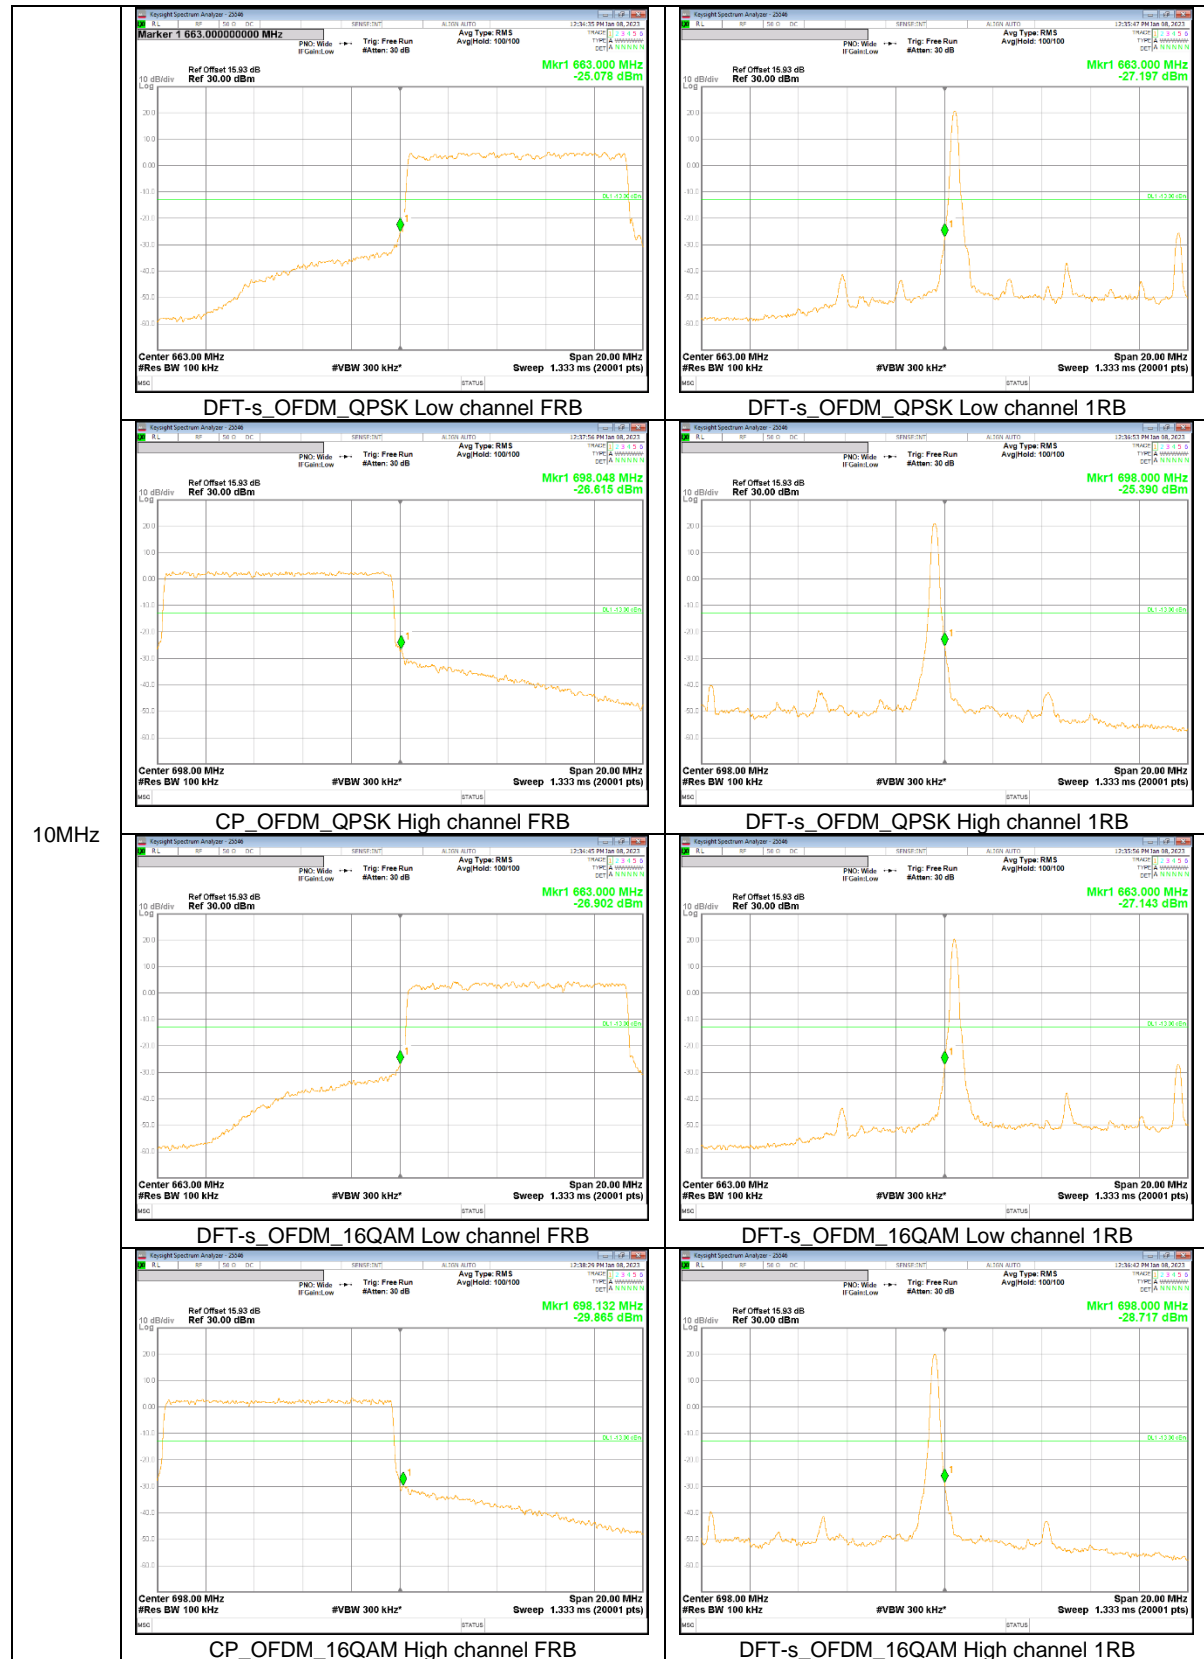

NR Band n25

35MHz

30MHz

25MHz

20MHz

15MHz

5MHz

NR Band n66

30MHz

NR Band n71

20MHz

15MHz

10MHz