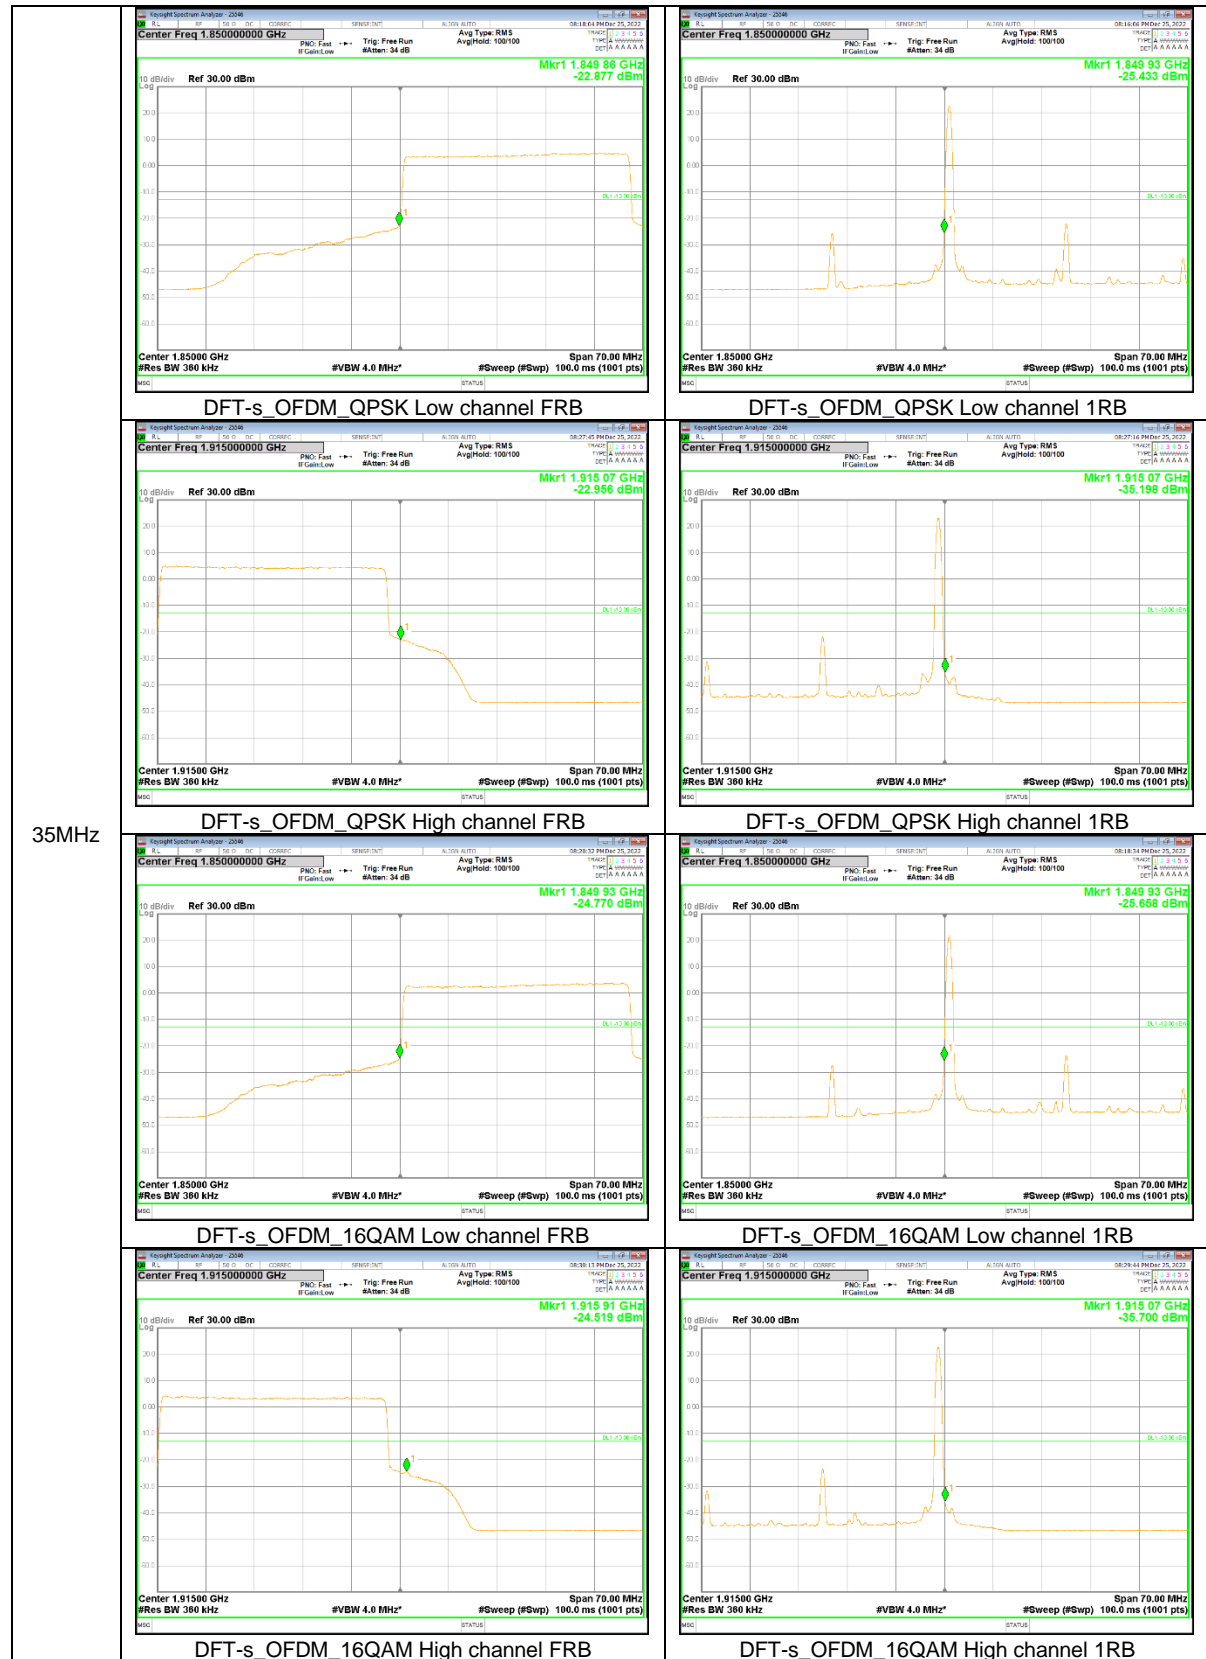

NR Band n25

35MHz

30MHz

25MHz

20MHz

15MHz

5MHz

NR Band n66

30MHz

NR Band n71

20MHz

15MHz

10MHz