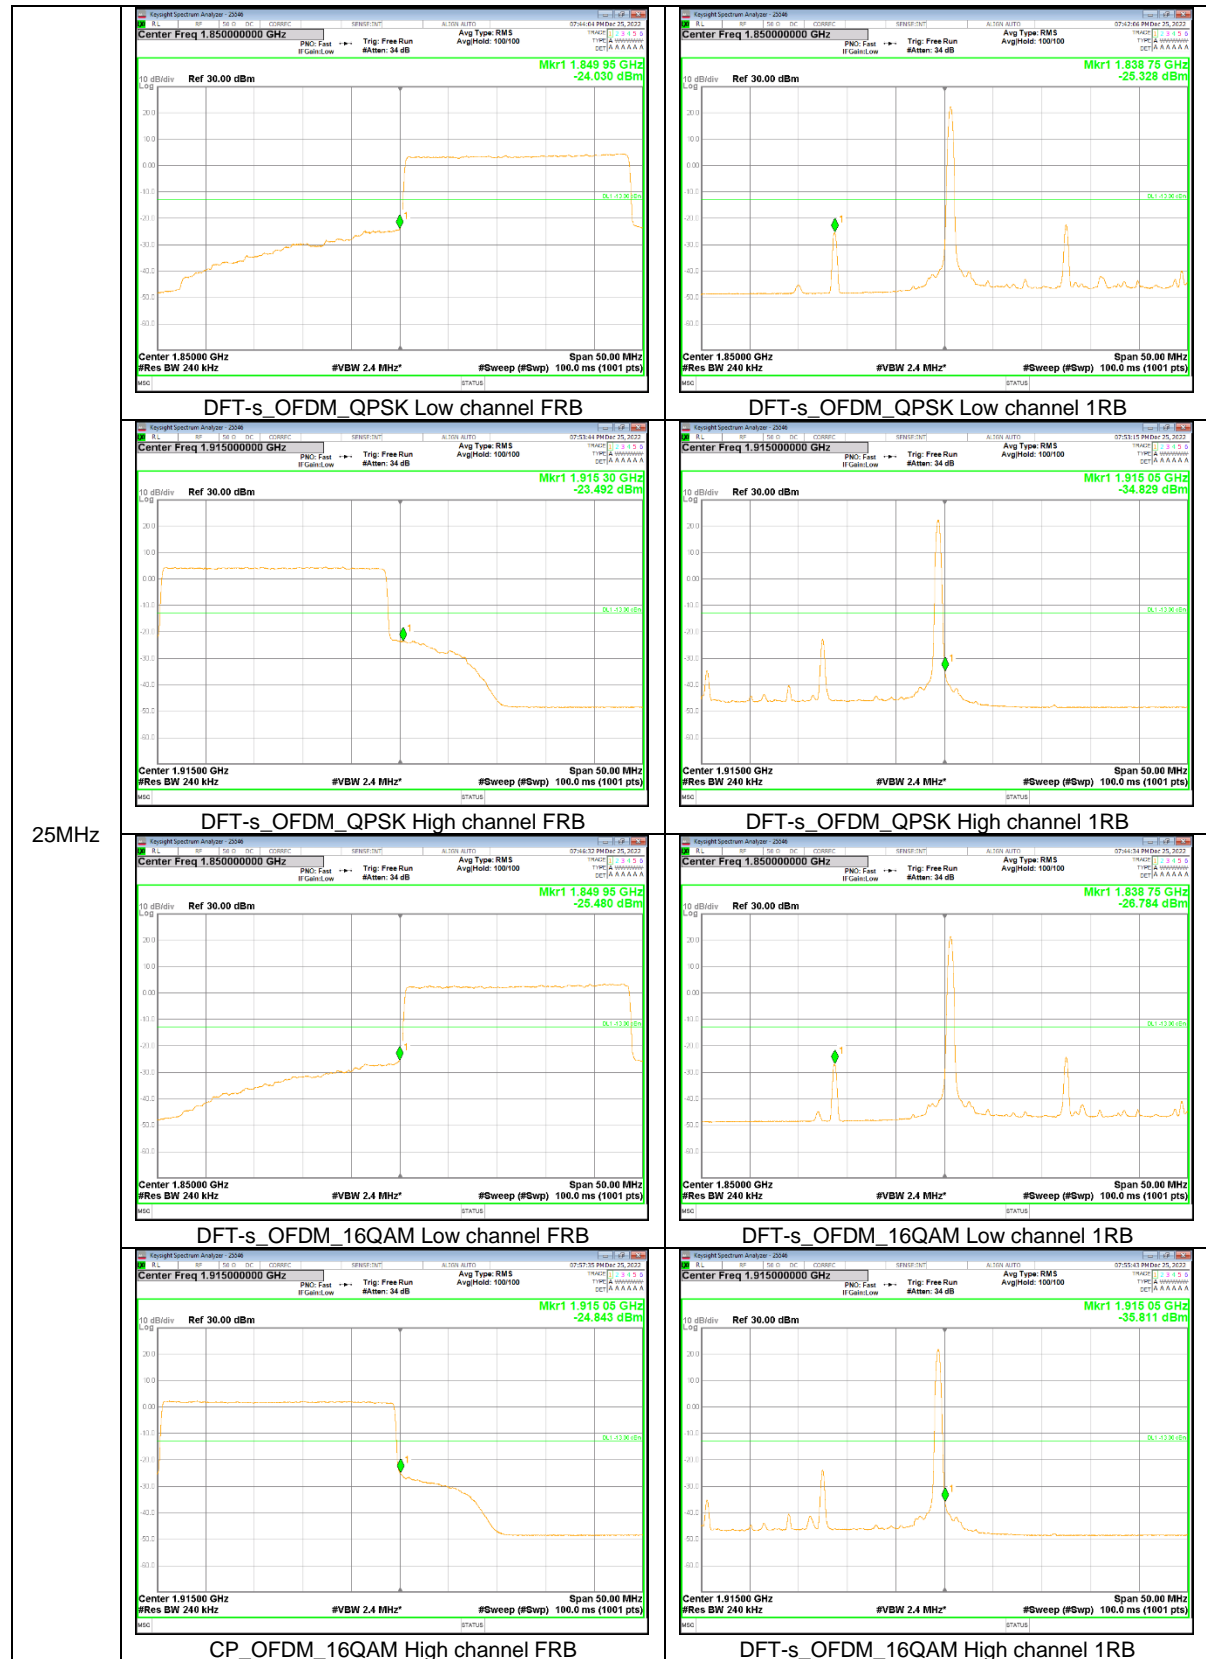

NR Band n25

35MHz

30MHz

25MHz

20MHz

15MHz

5MHz

NR Band n66

30MHz

NR Band n71

20MHz

15MHz

10MHz