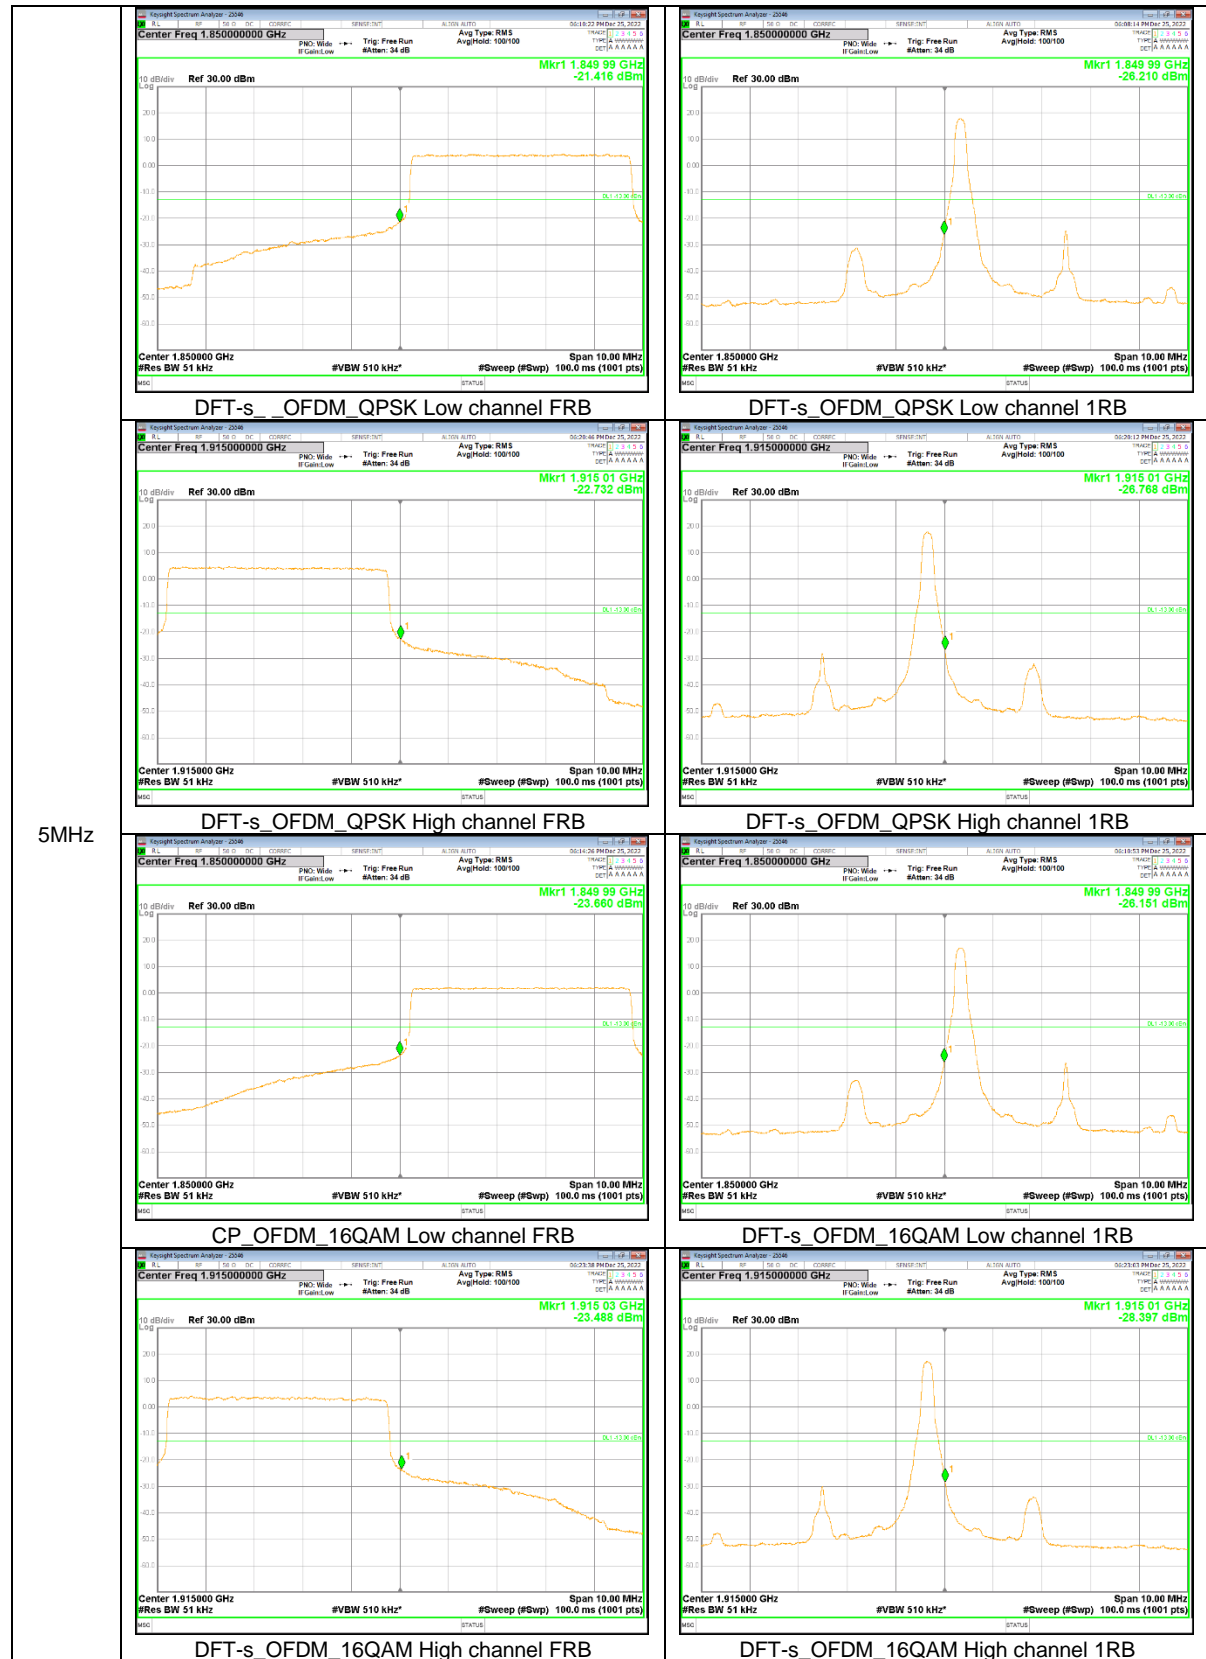

NR Band n25

35MHz

30MHz

25MHz

20MHz

15MHz

5MHz

NR Band n66

30MHz

NR Band n71

20MHz

15MHz

10MHz