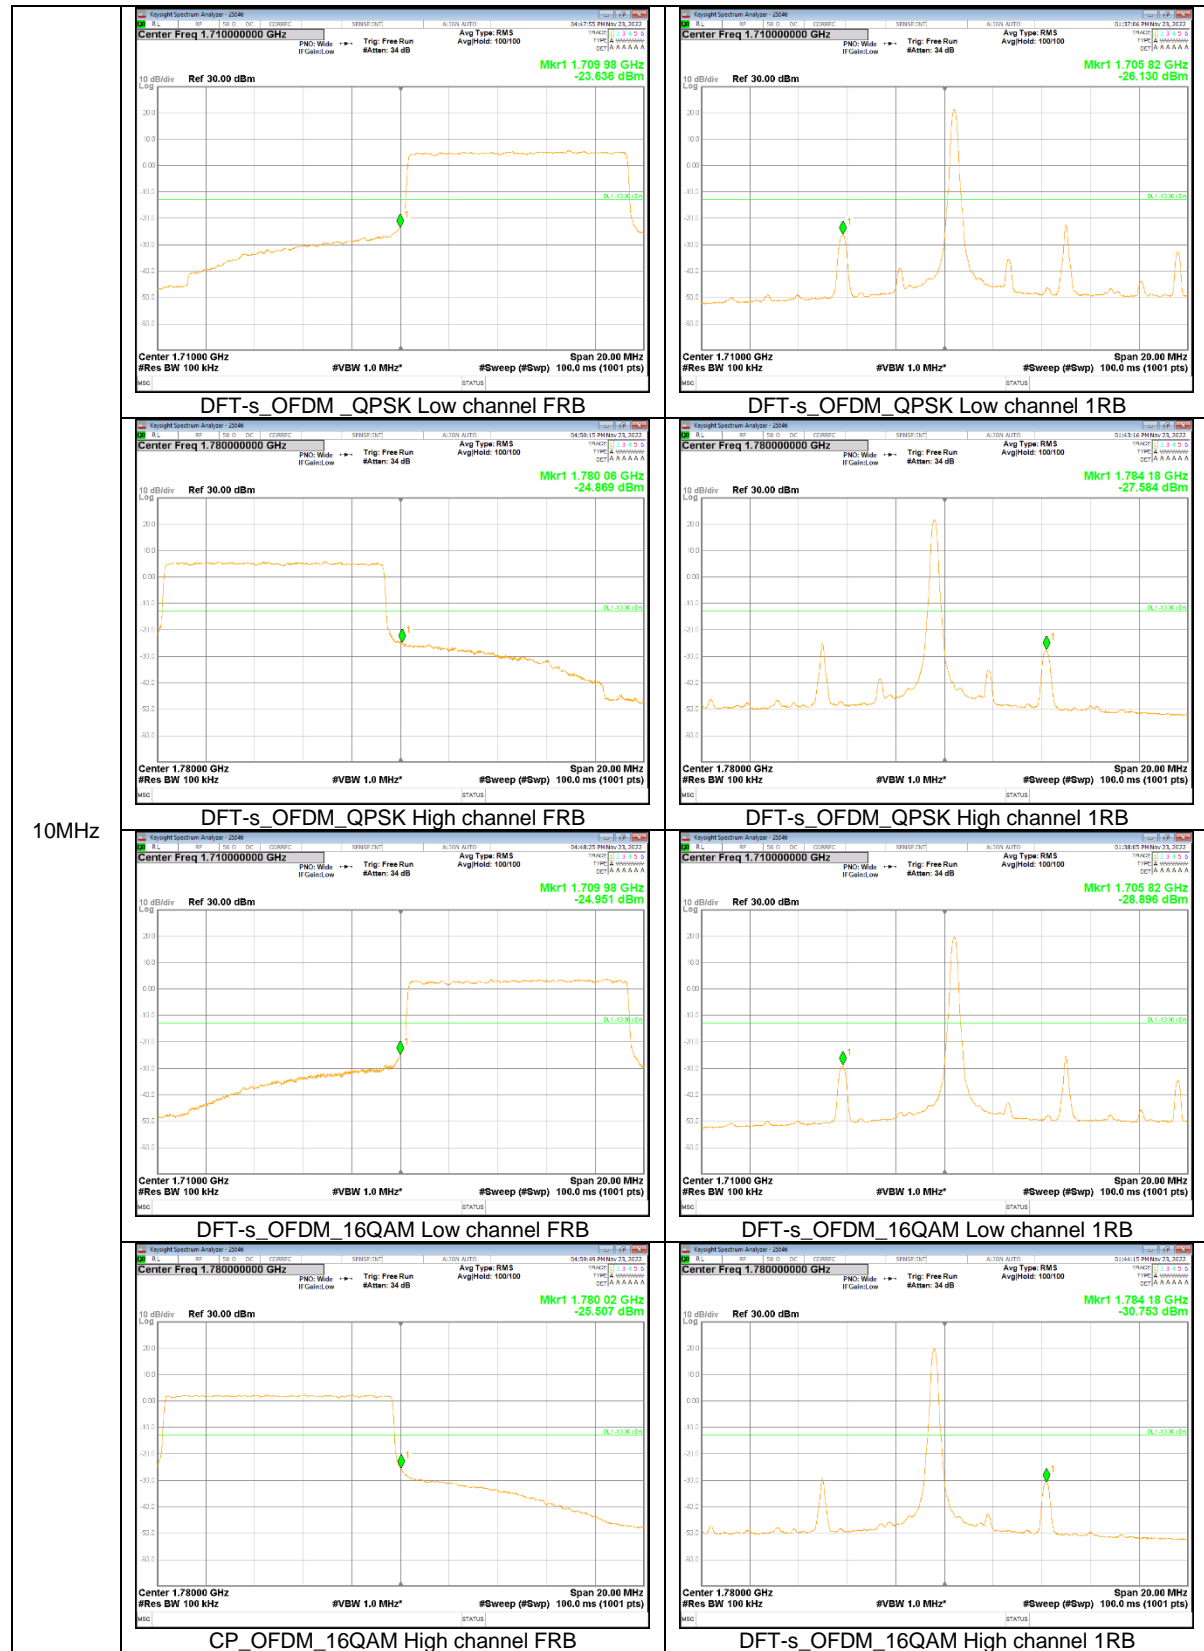

NR Band n25

35MHz

30MHz

25MHz

20MHz

15MHz

5MHz

NR Band n66

30MHz

NR Band n71

20MHz

15MHz

10MHz