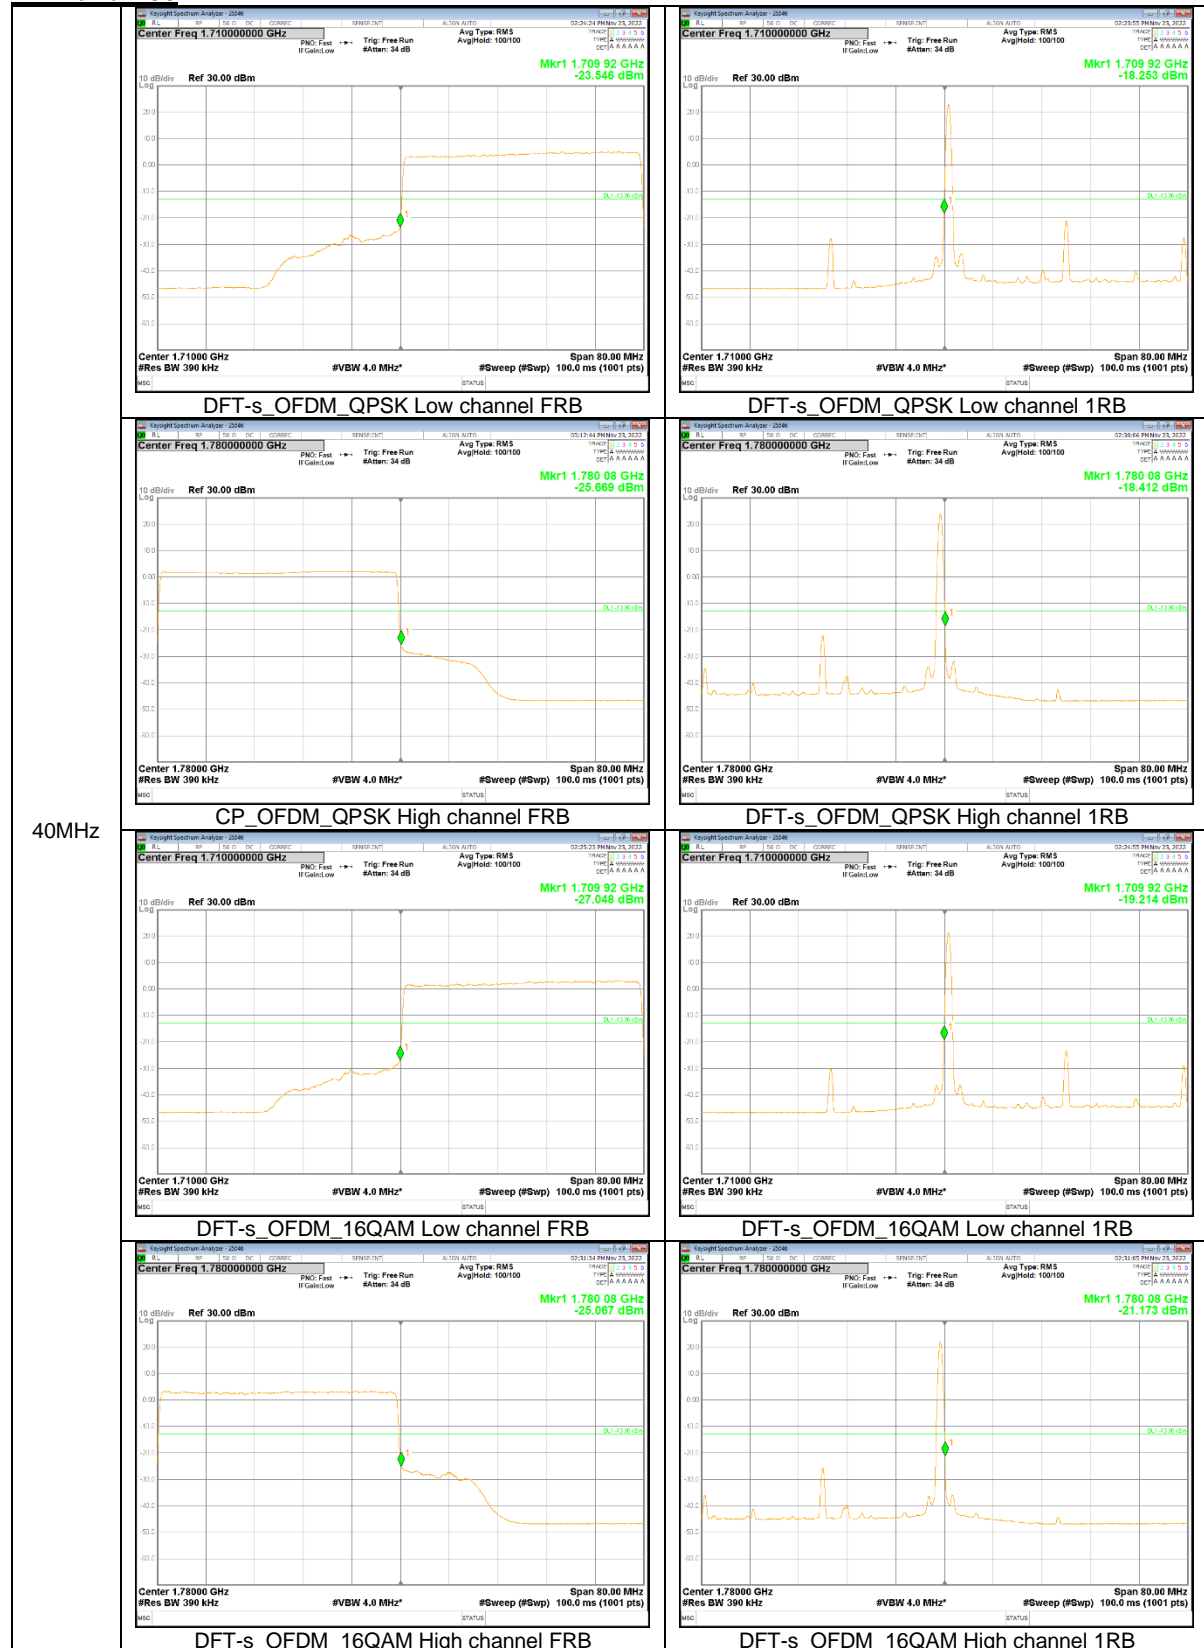

NR Band n25

35MHz

30MHz

25MHz

20MHz

15MHz

5MHz

NR Band n66

30MHz

NR Band n71

20MHz

15MHz

10MHz