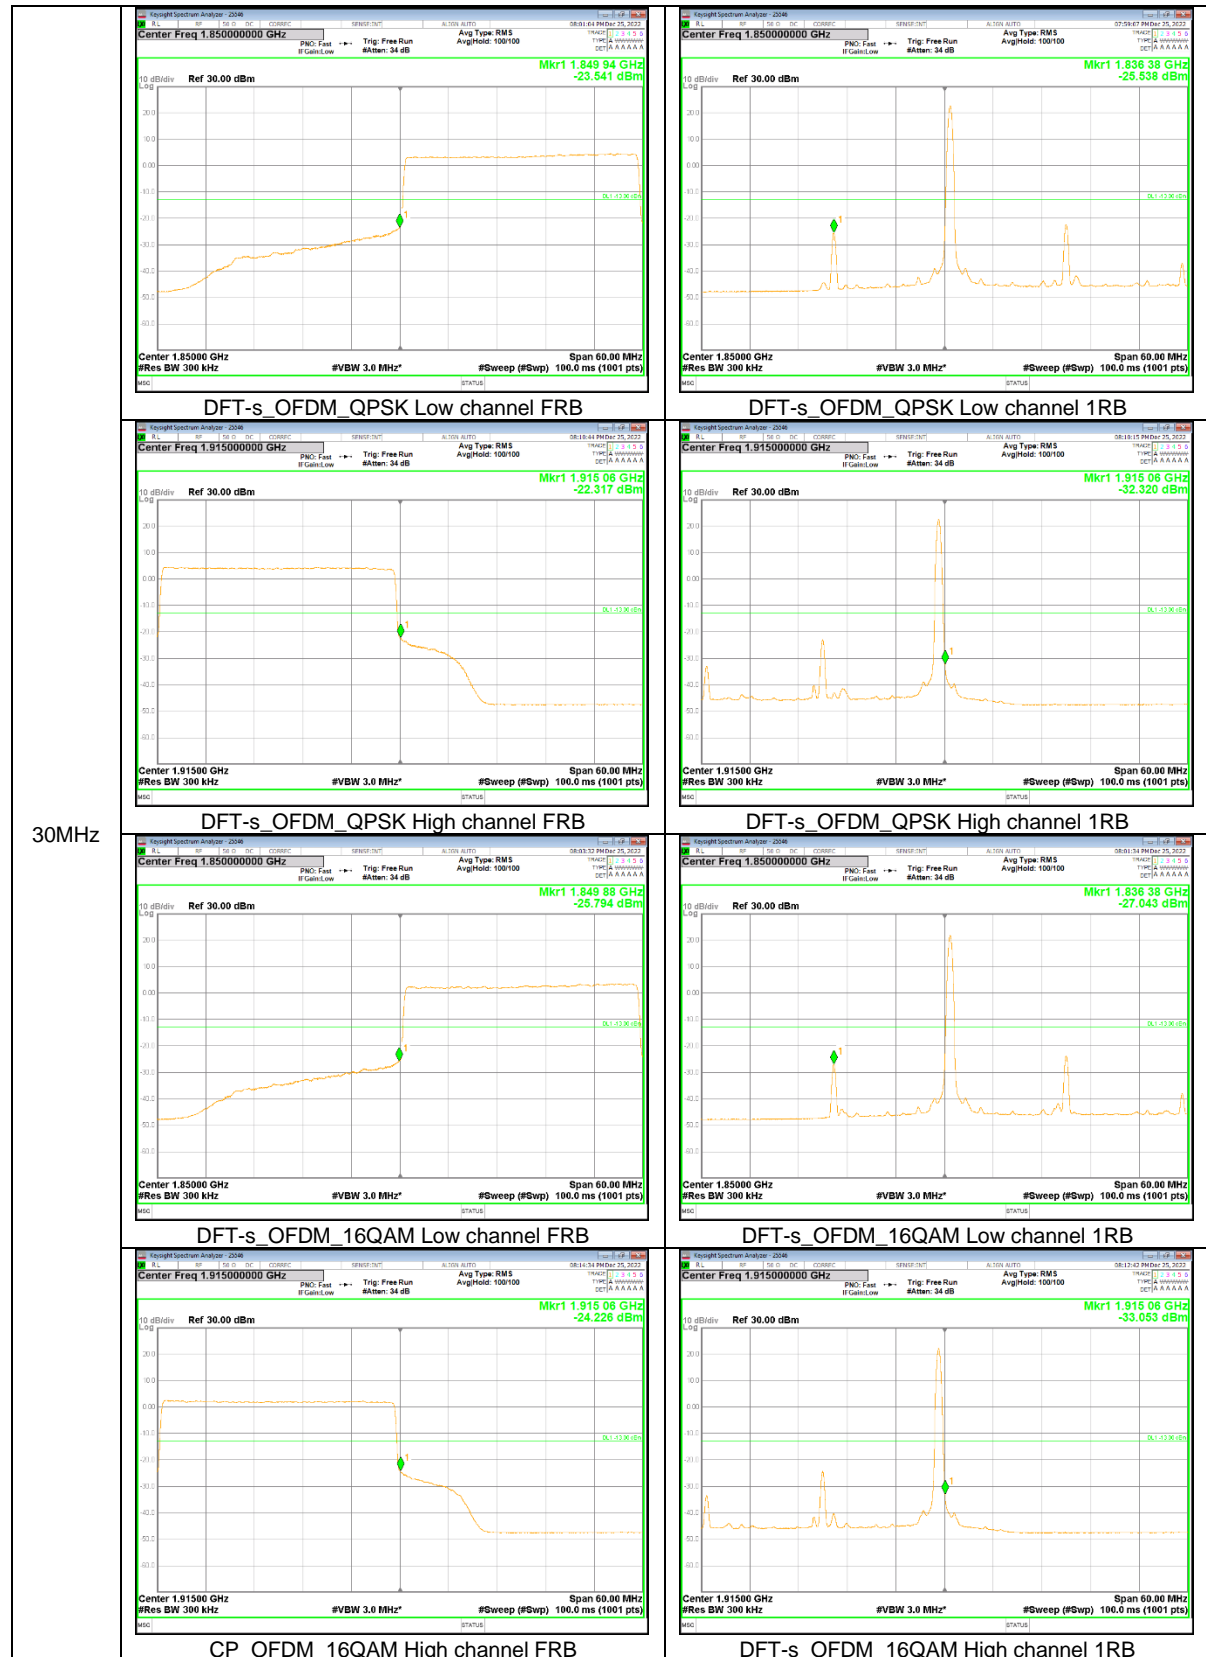

NR Band n25

35MHz

30MHz

25MHz

20MHz

15MHz

5MHz

NR Band n66

30MHz

NR Band n71

20MHz

15MHz

10MHz