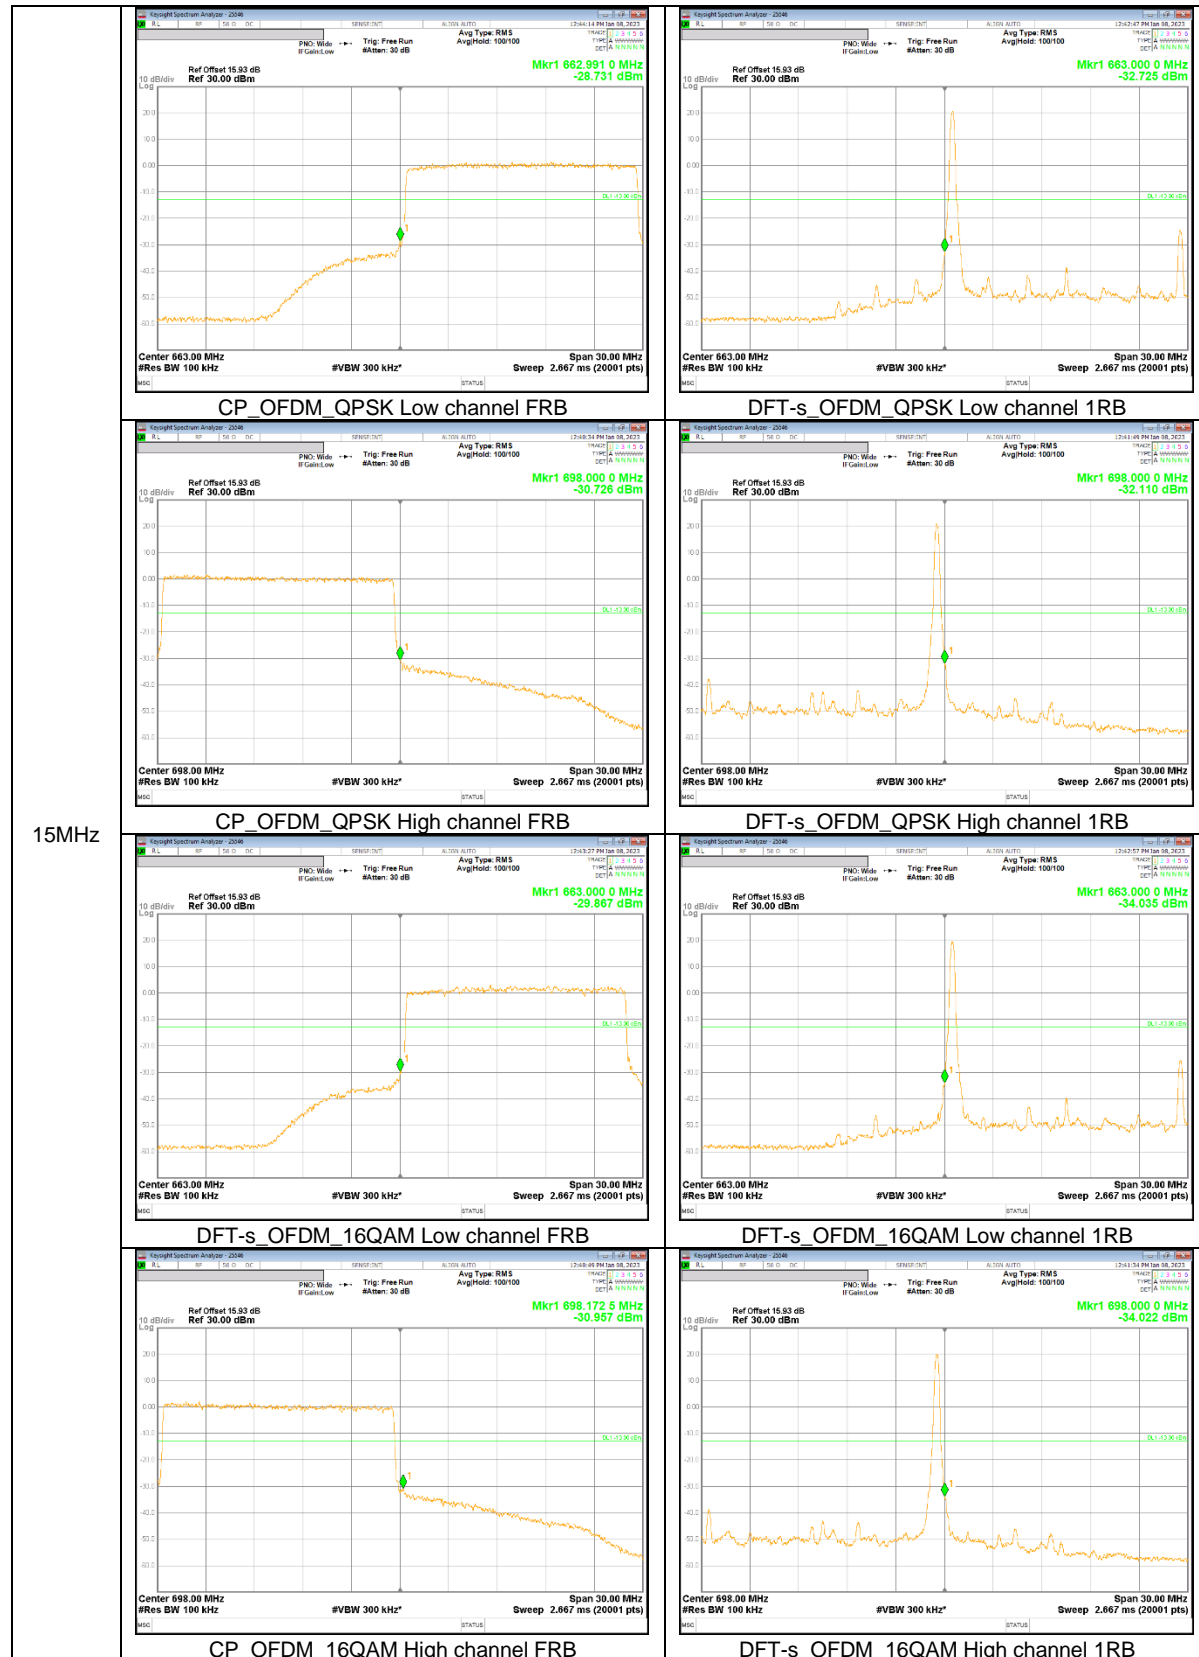

NR Band n25

35MHz

30MHz

25MHz

20MHz

15MHz

5MHz

NR Band n66

30MHz

NR Band n71

20MHz

15MHz

10MHz