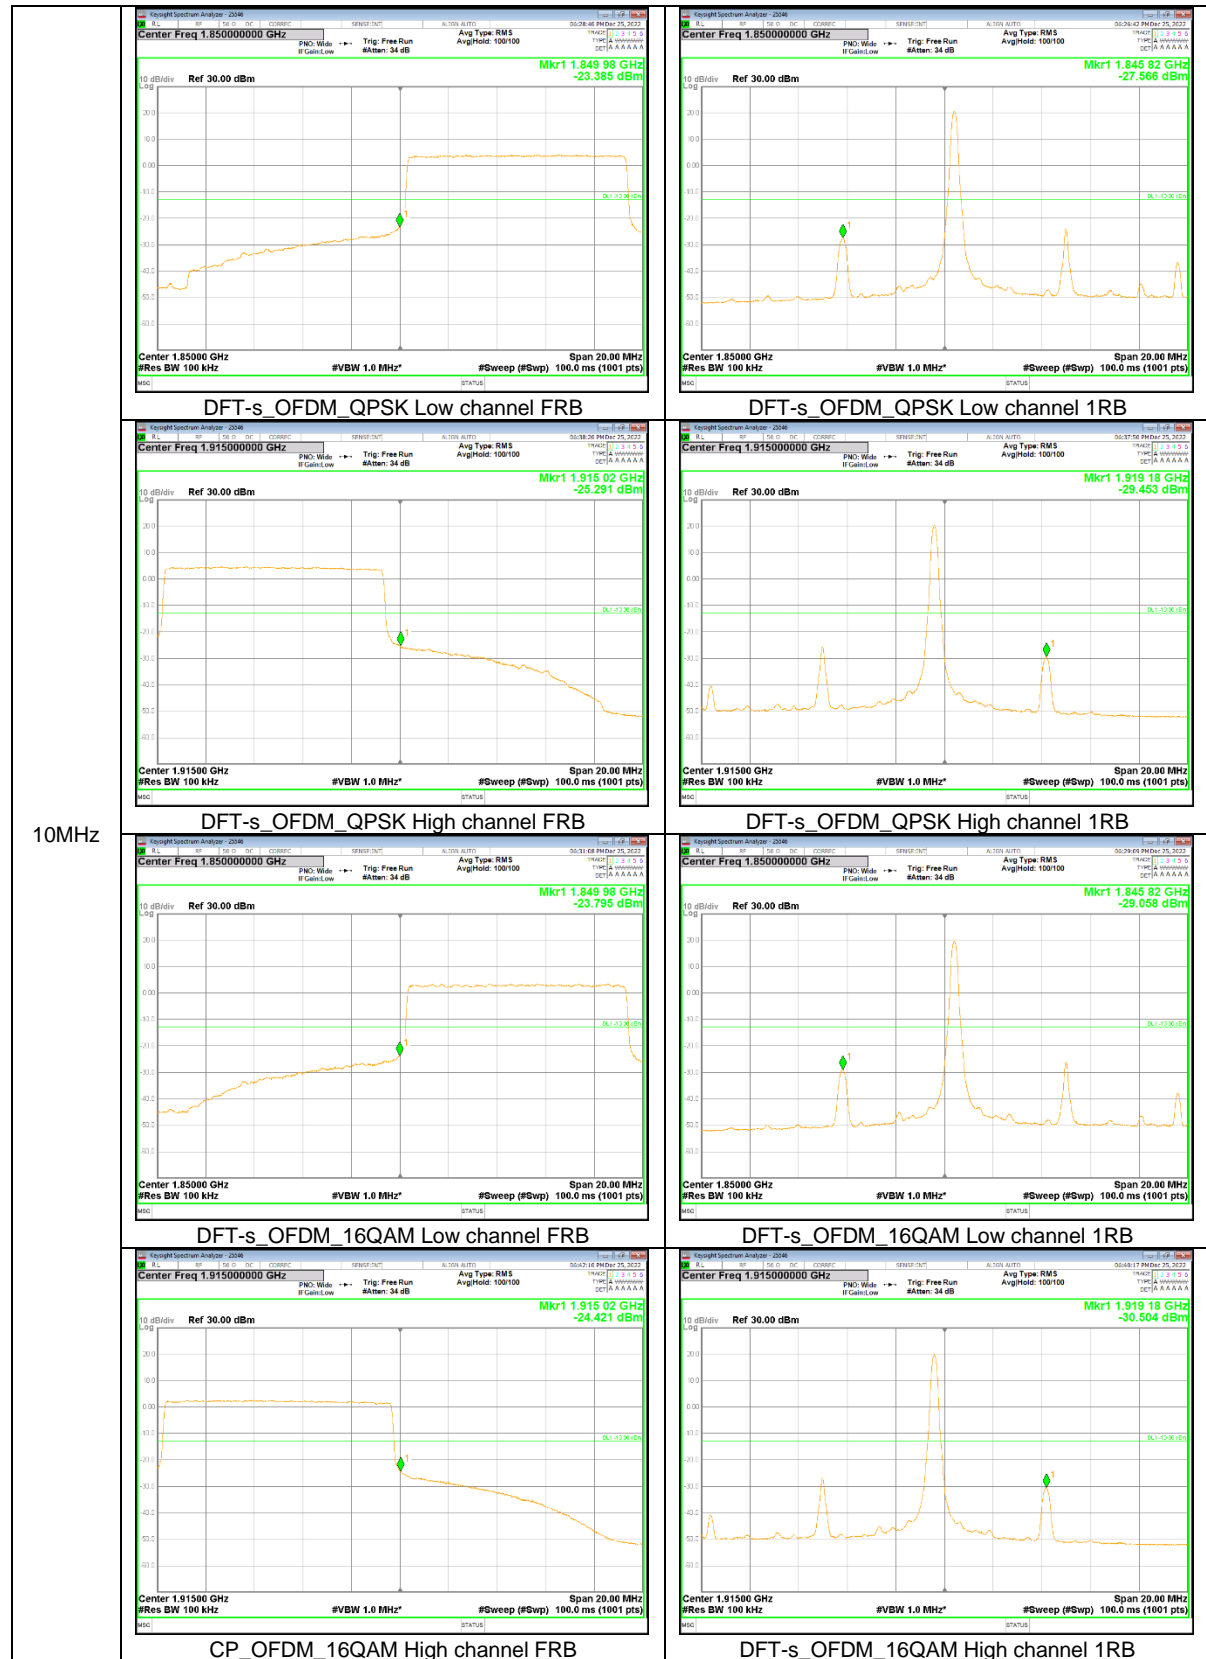

NR Band n25

35MHz

30MHz

25MHz

20MHz

15MHz

5MHz

NR Band n66

30MHz

NR Band n71

20MHz

15MHz

10MHz