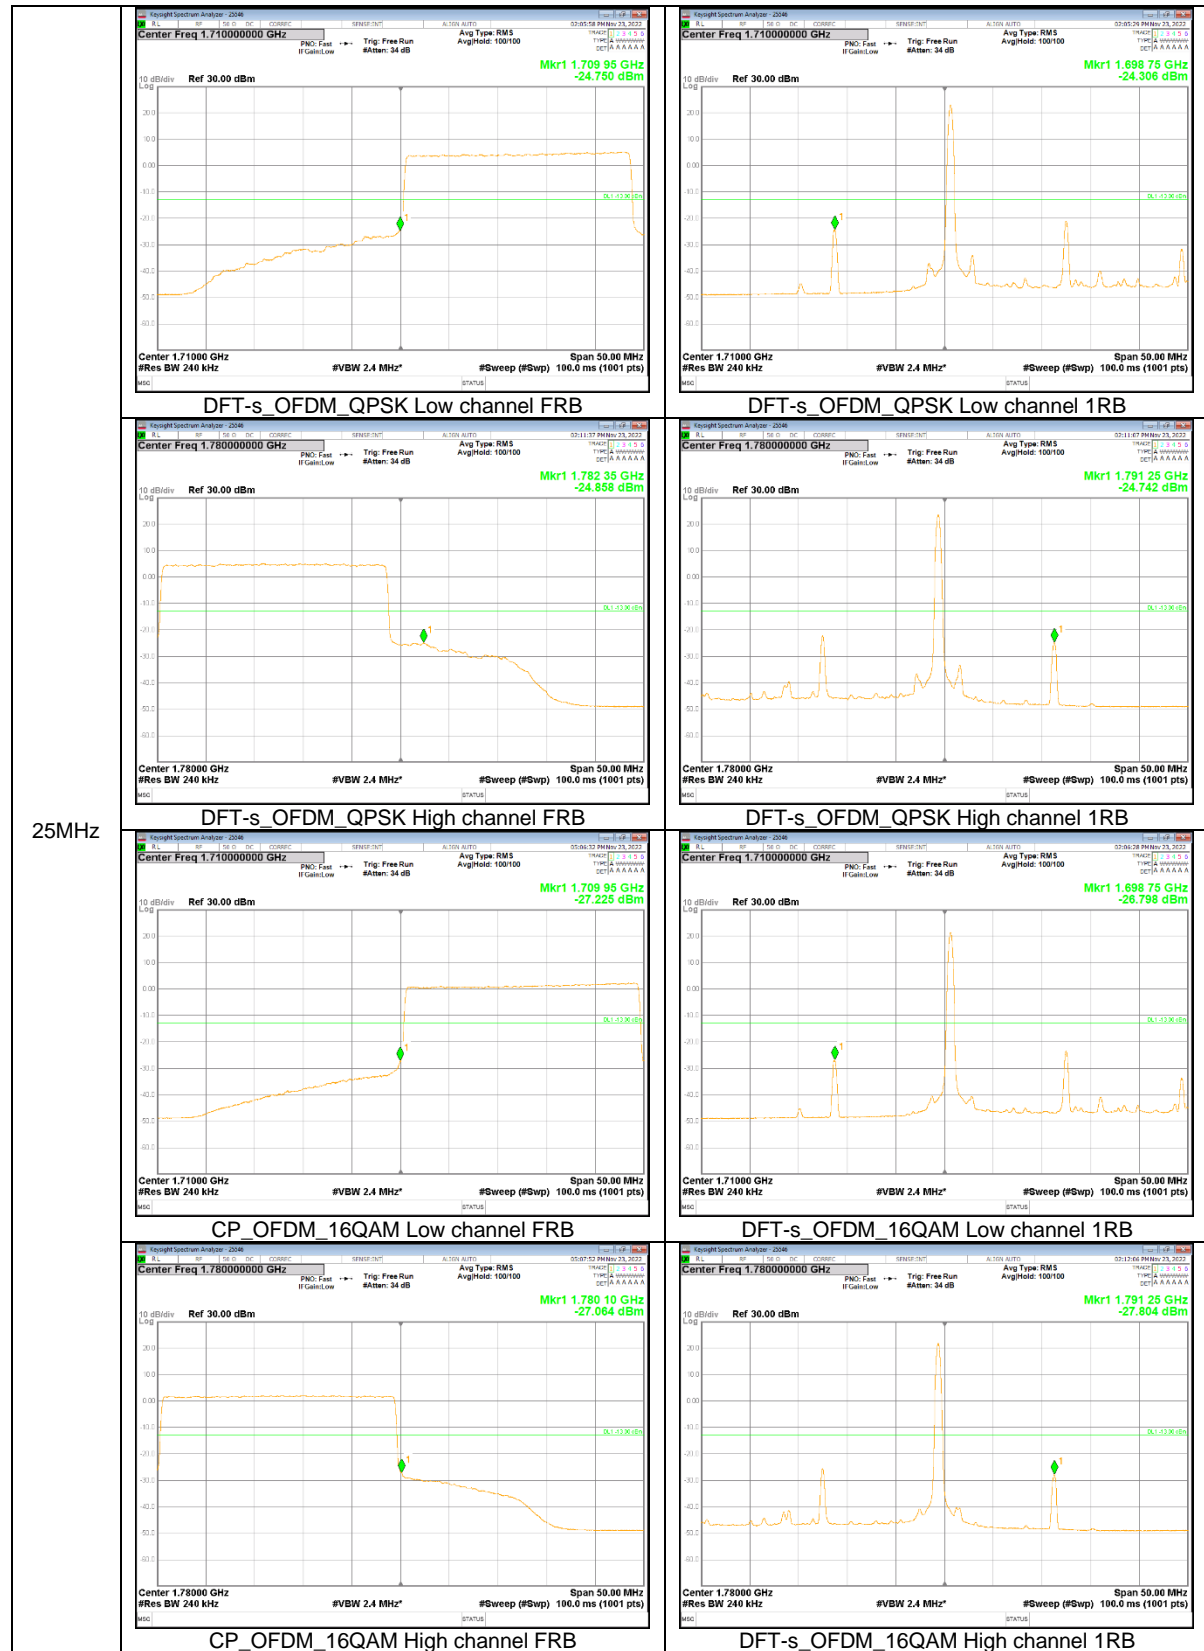

NR Band n25

35MHz

30MHz

25MHz

20MHz

15MHz

5MHz

NR Band n66

30MHz

NR Band n71

20MHz

15MHz

10MHz