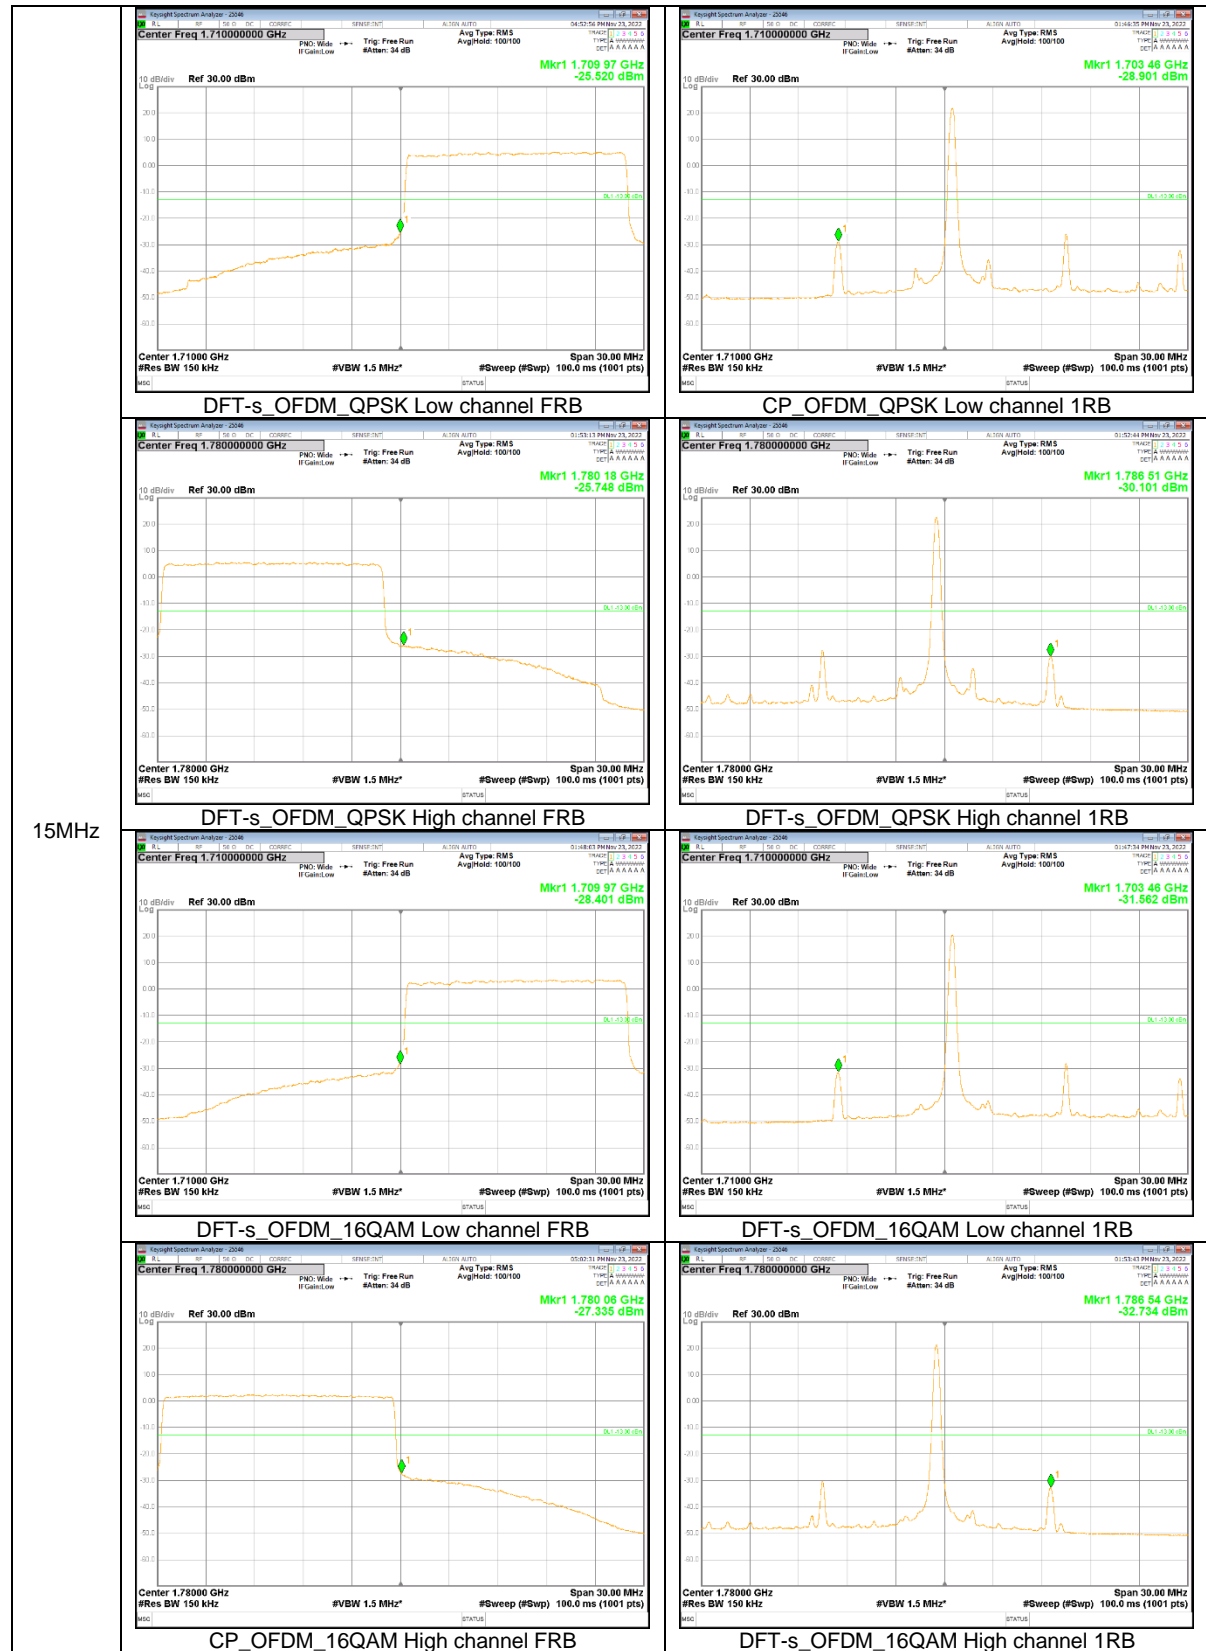

NR Band n25

35MHz

30MHz

25MHz

20MHz

15MHz

5MHz

NR Band n66

30MHz

NR Band n71

20MHz

15MHz

10MHz