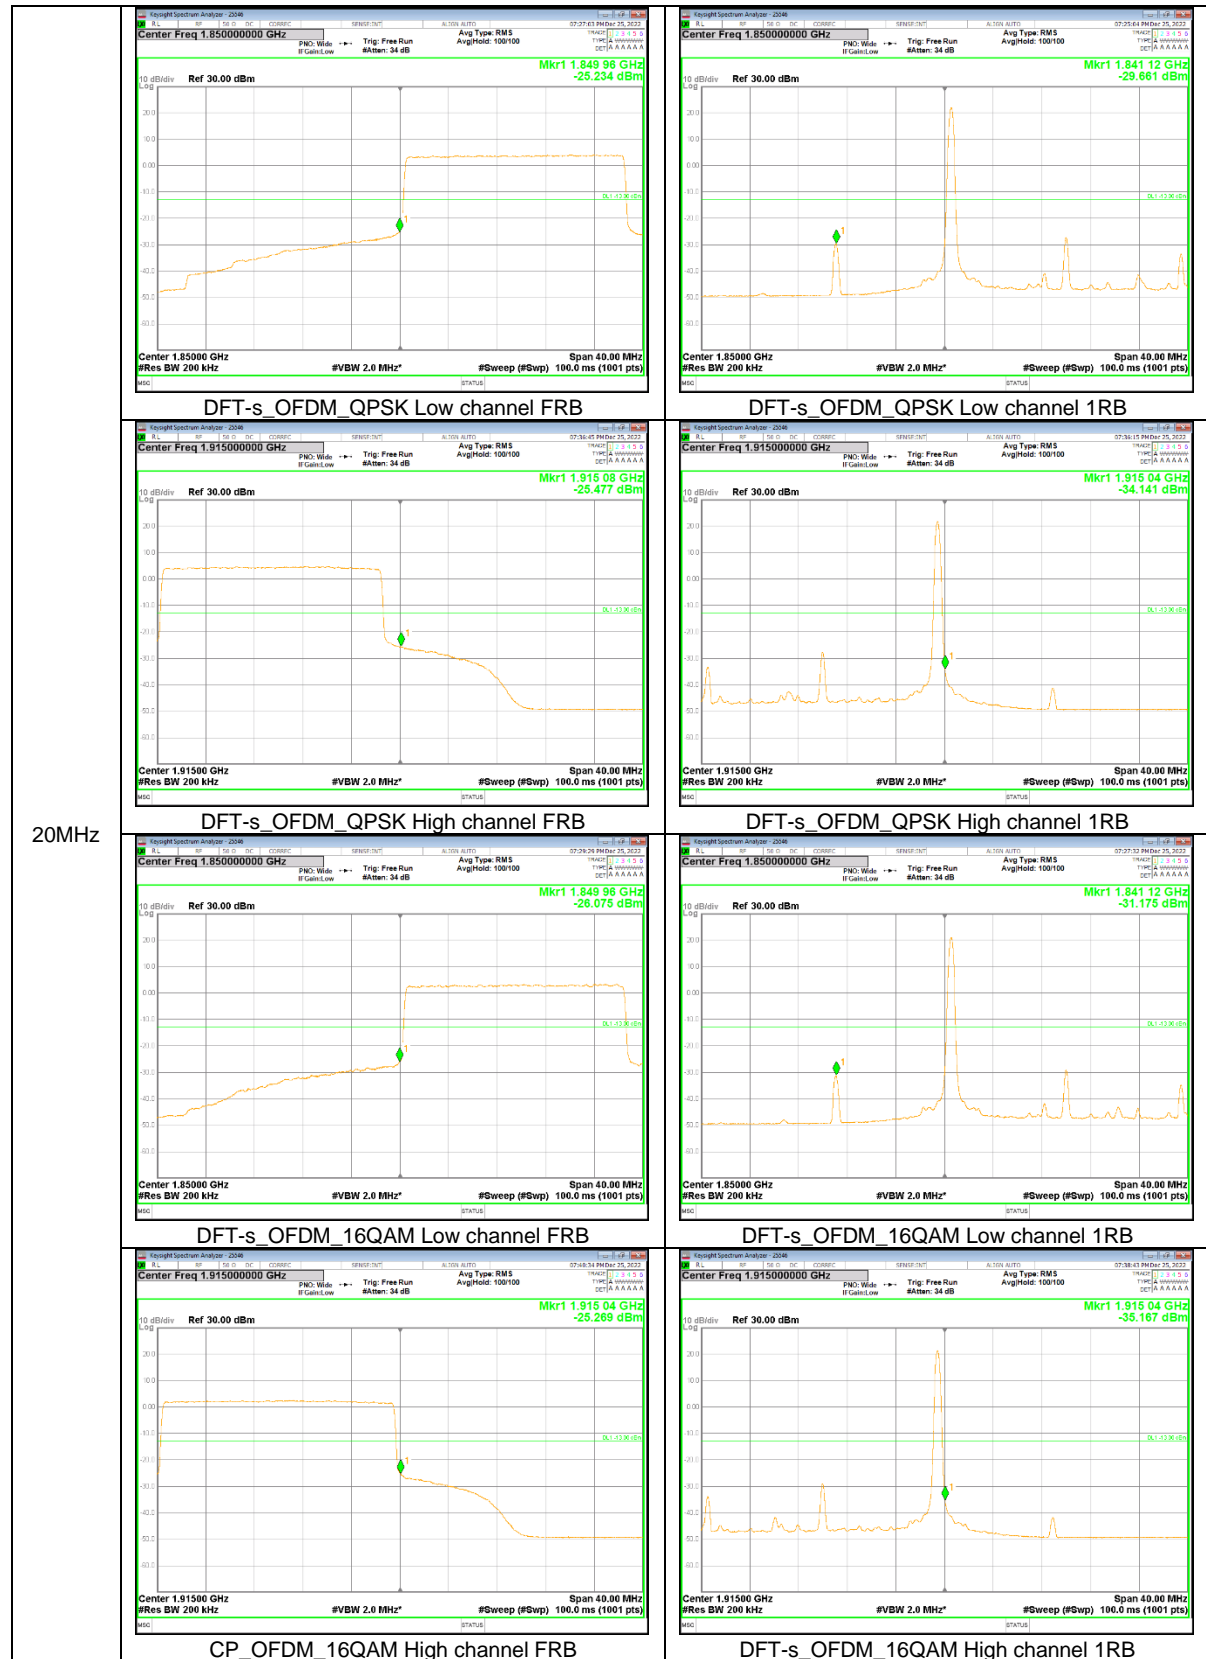

NR Band n25

35MHz

30MHz

25MHz

20MHz

15MHz

5MHz

NR Band n66

30MHz

NR Band n71

20MHz

15MHz

10MHz