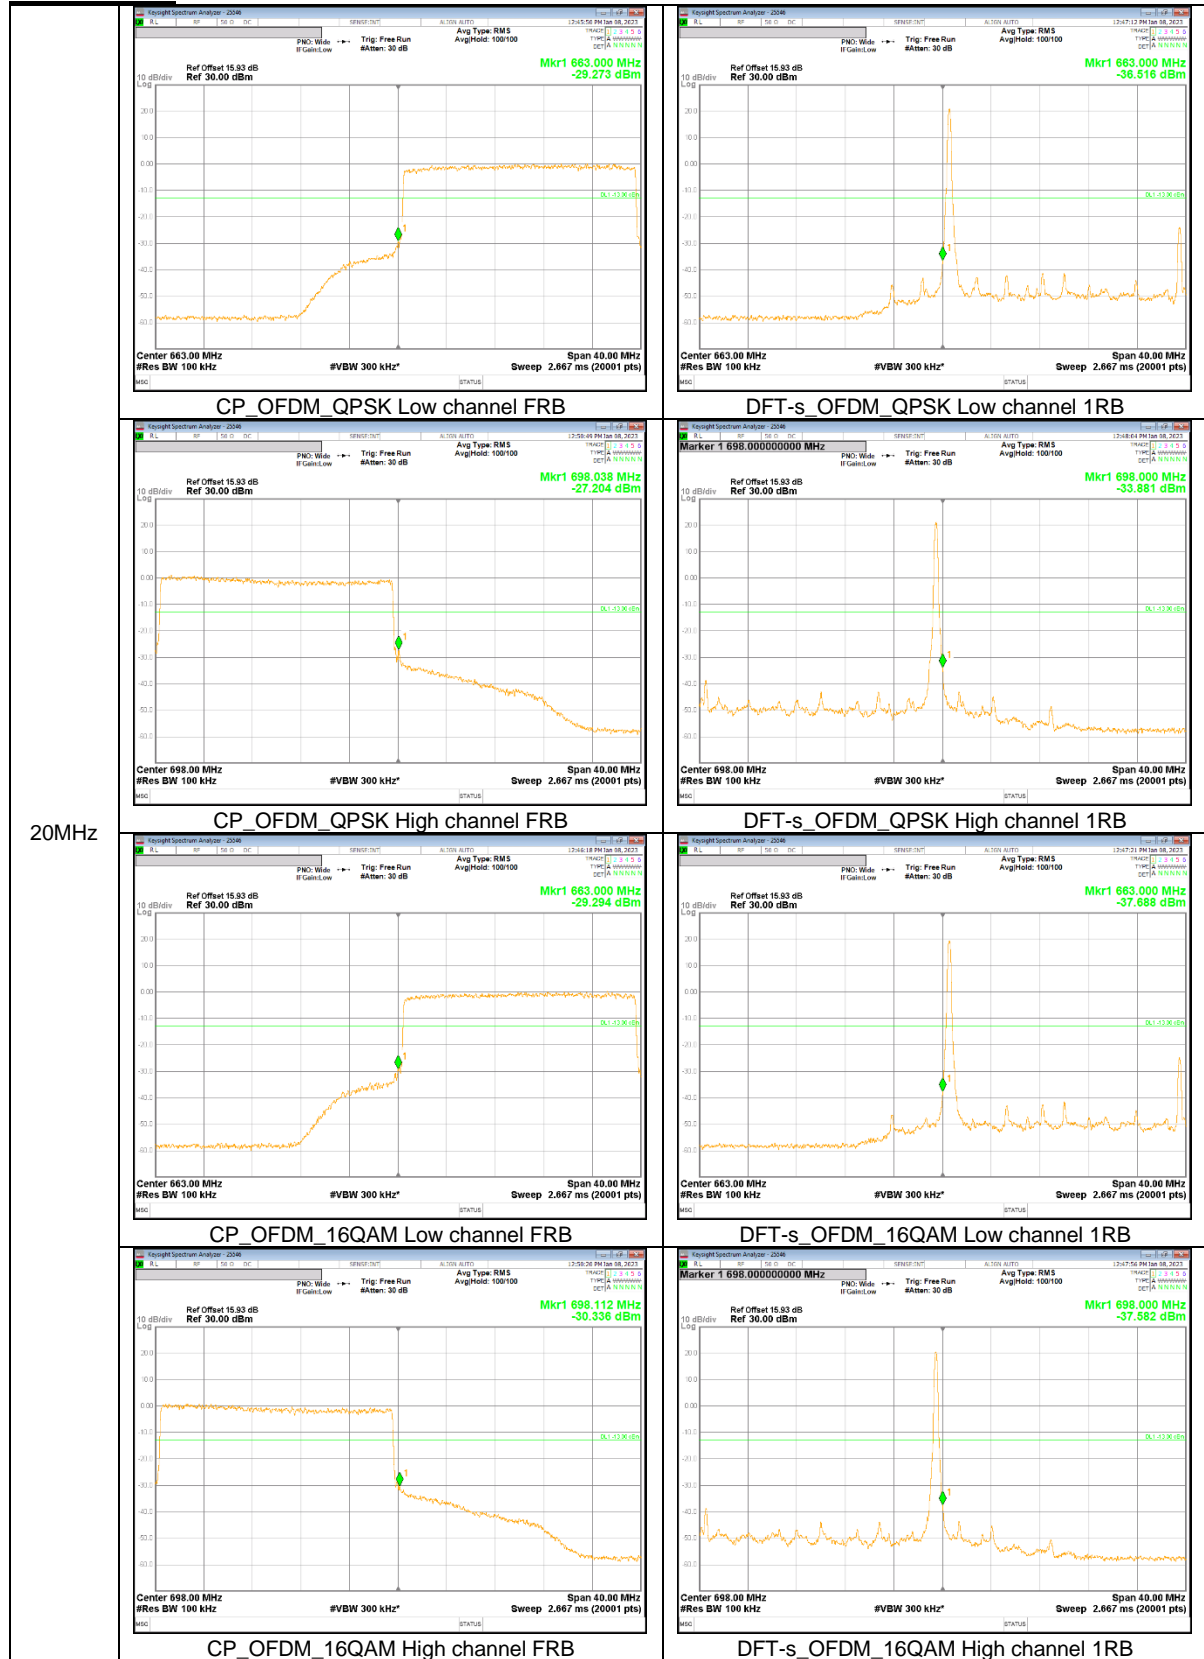

NR Band n25

35MHz

30MHz

25MHz

20MHz

15MHz

5MHz

NR Band n66

30MHz

NR Band n71

20MHz

15MHz

10MHz