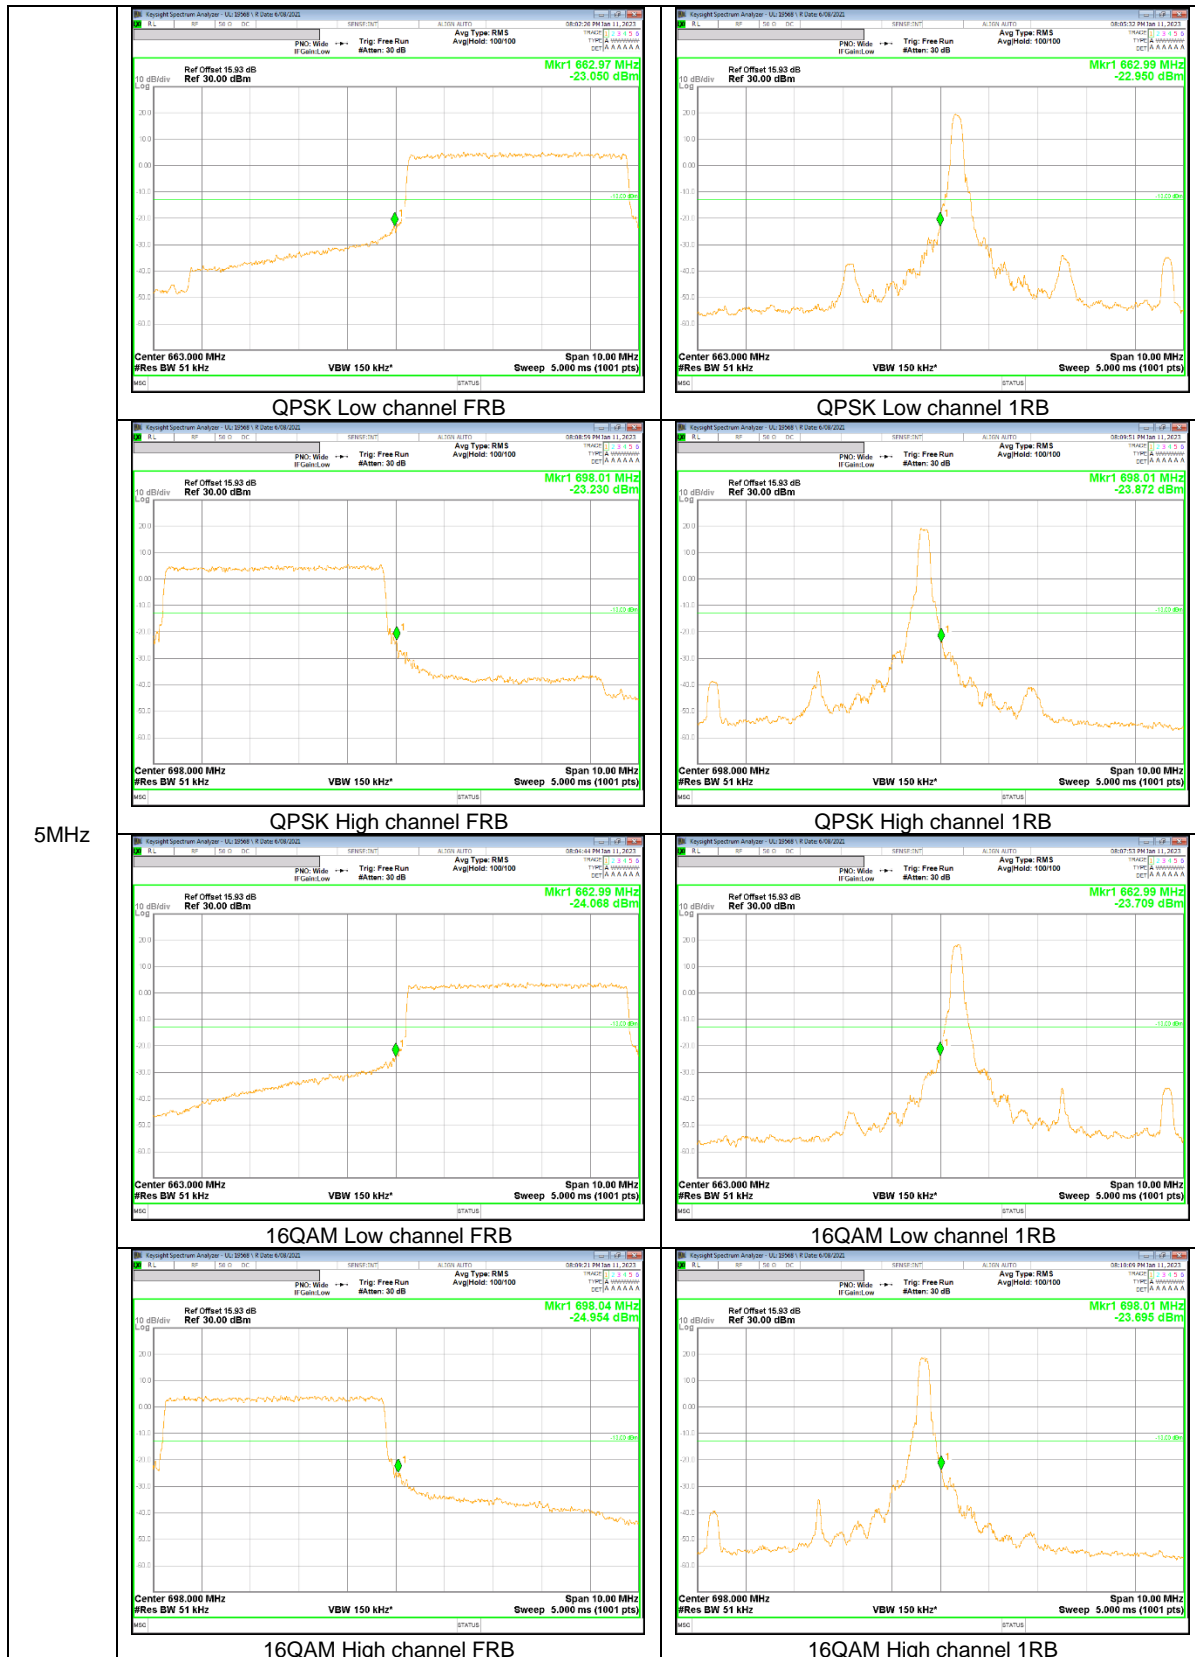

1.4MHz

LTE Band 66

20MHz

10MHz

3MHz

LTE Band 71

20MHz

15MHz

10MHz

NR Band n5

15MHz

5MHz

NR Band n12

15MHz

5MHz