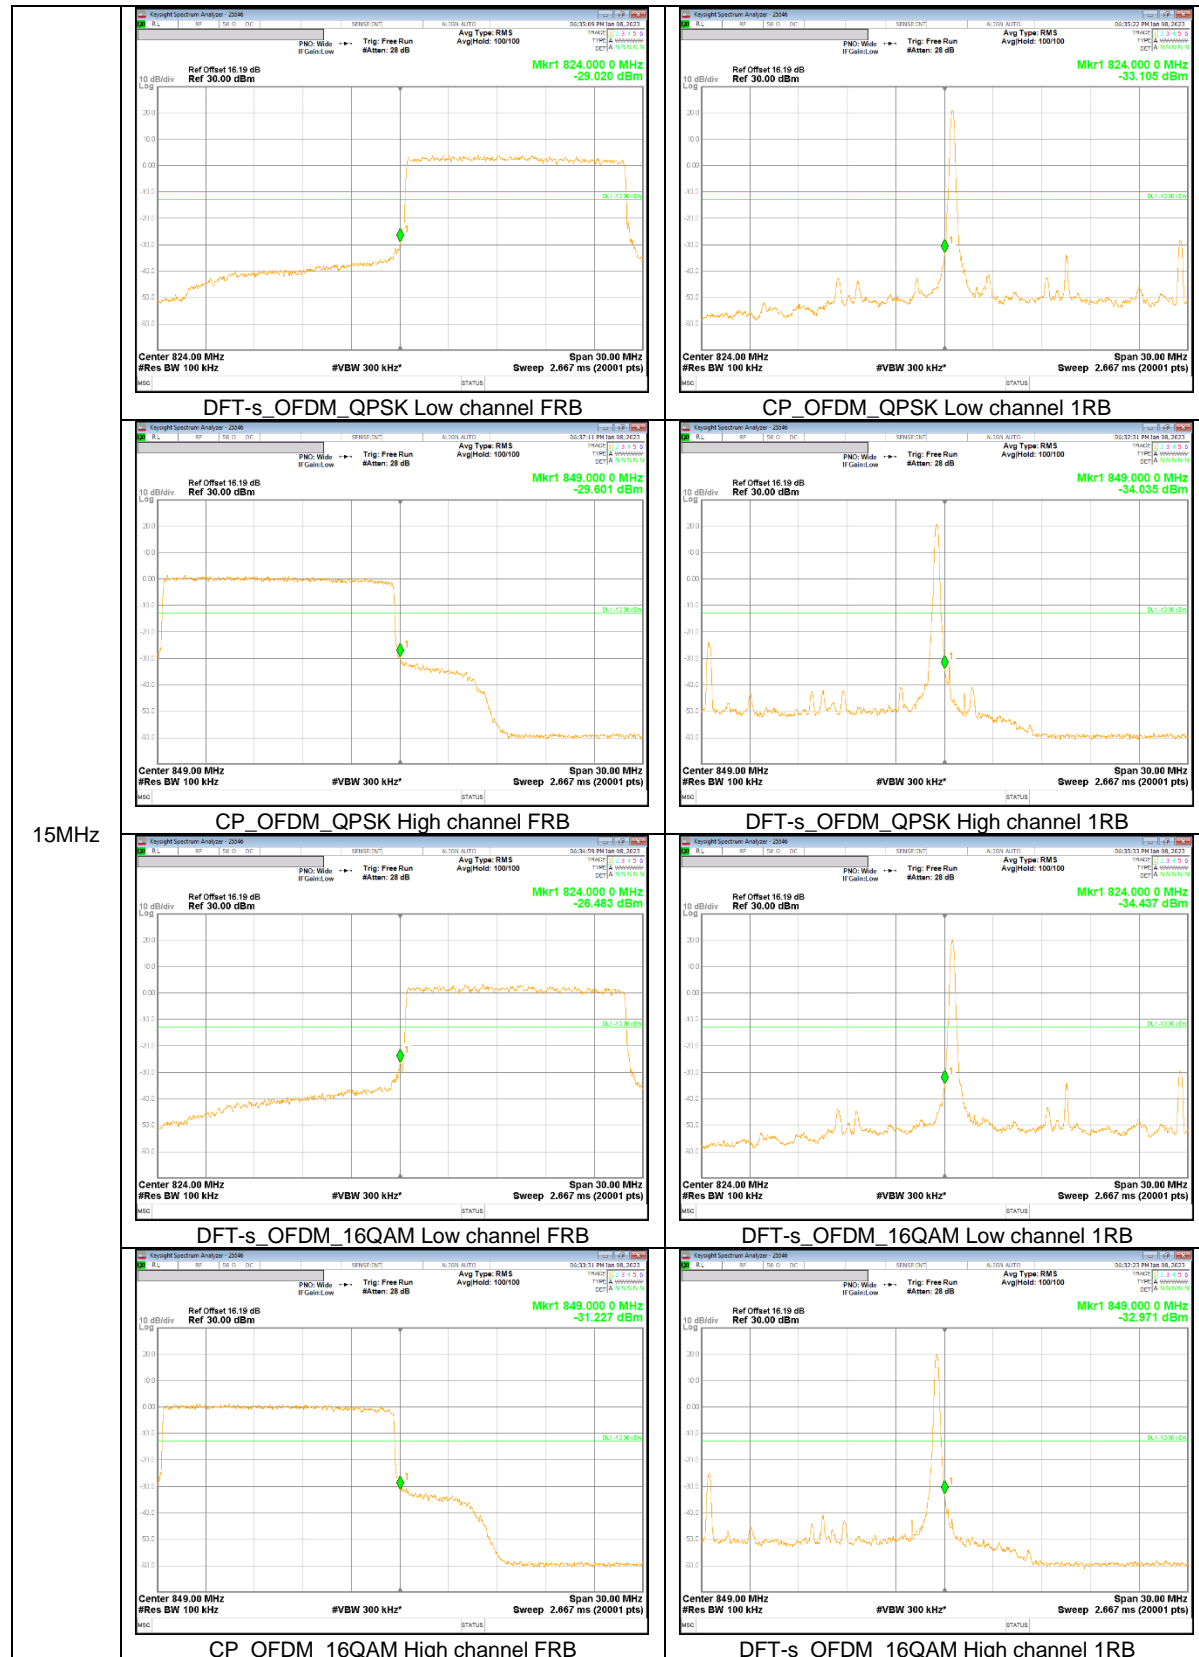

1.4MHz

LTE Band 66

20MHz

10MHz

3MHz

LTE Band 71

20MHz

15MHz

10MHz

NR Band n5

15MHz

5MHz

NR Band n12

15MHz

5MHz