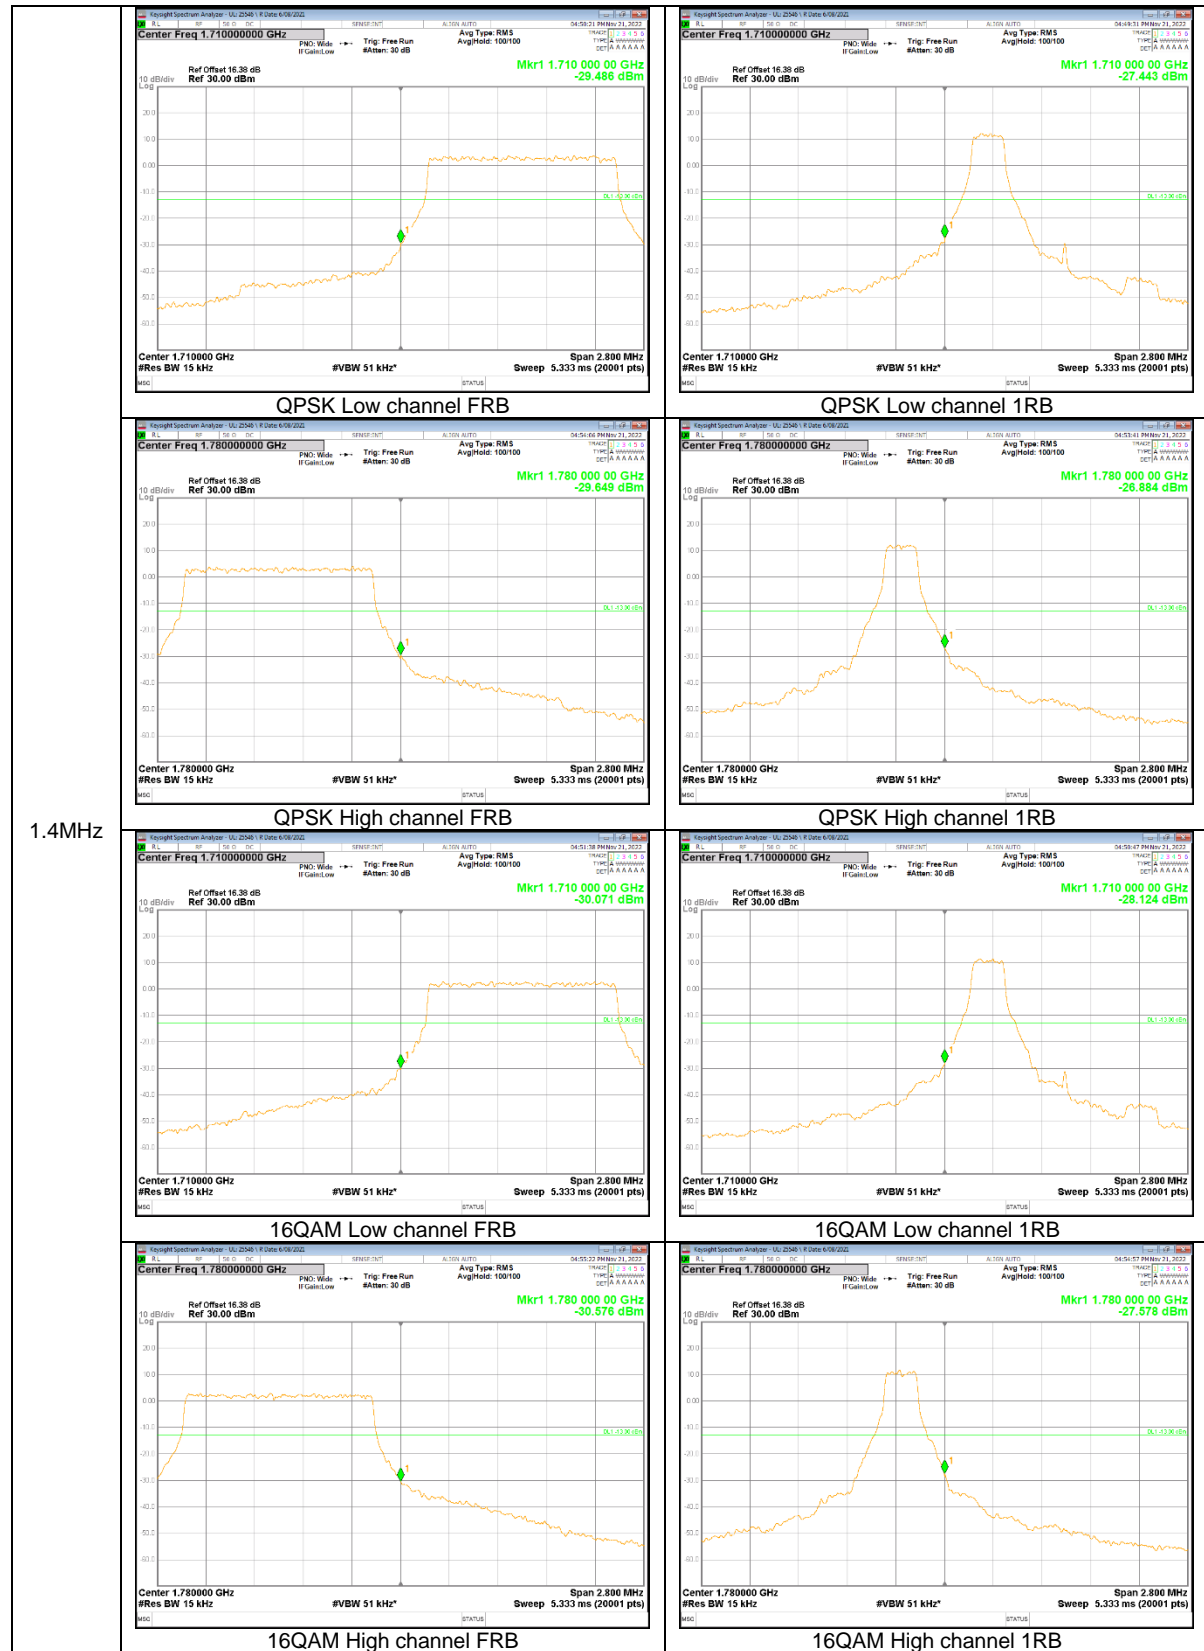

1.4MHz

LTE Band 66

20MHz

10MHz

3MHz

LTE Band 71

20MHz

15MHz

10MHz

NR Band n5

15MHz

5MHz

NR Band n12

15MHz

5MHz