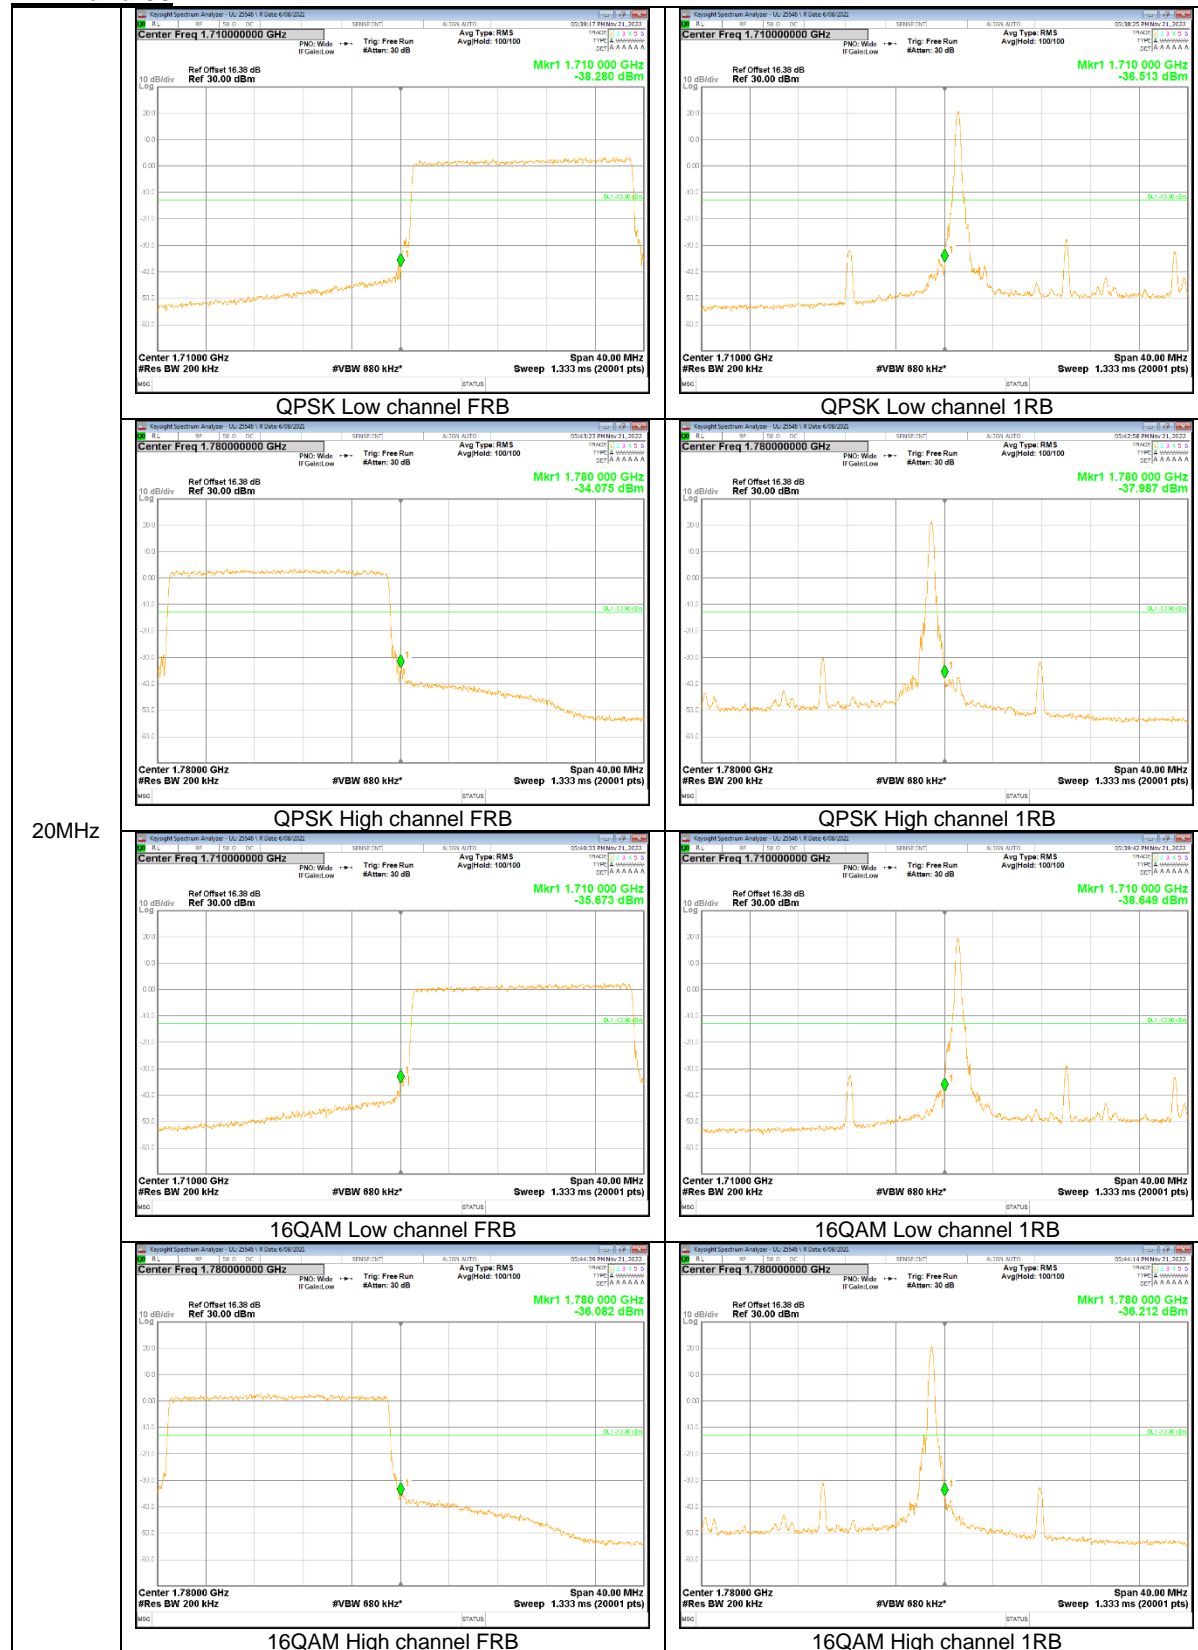

1.4MHz

LTE Band 66

20MHz

10MHz

3MHz

LTE Band 71

20MHz

15MHz

10MHz

NR Band n5

15MHz

5MHz

NR Band n12

15MHz

5MHz