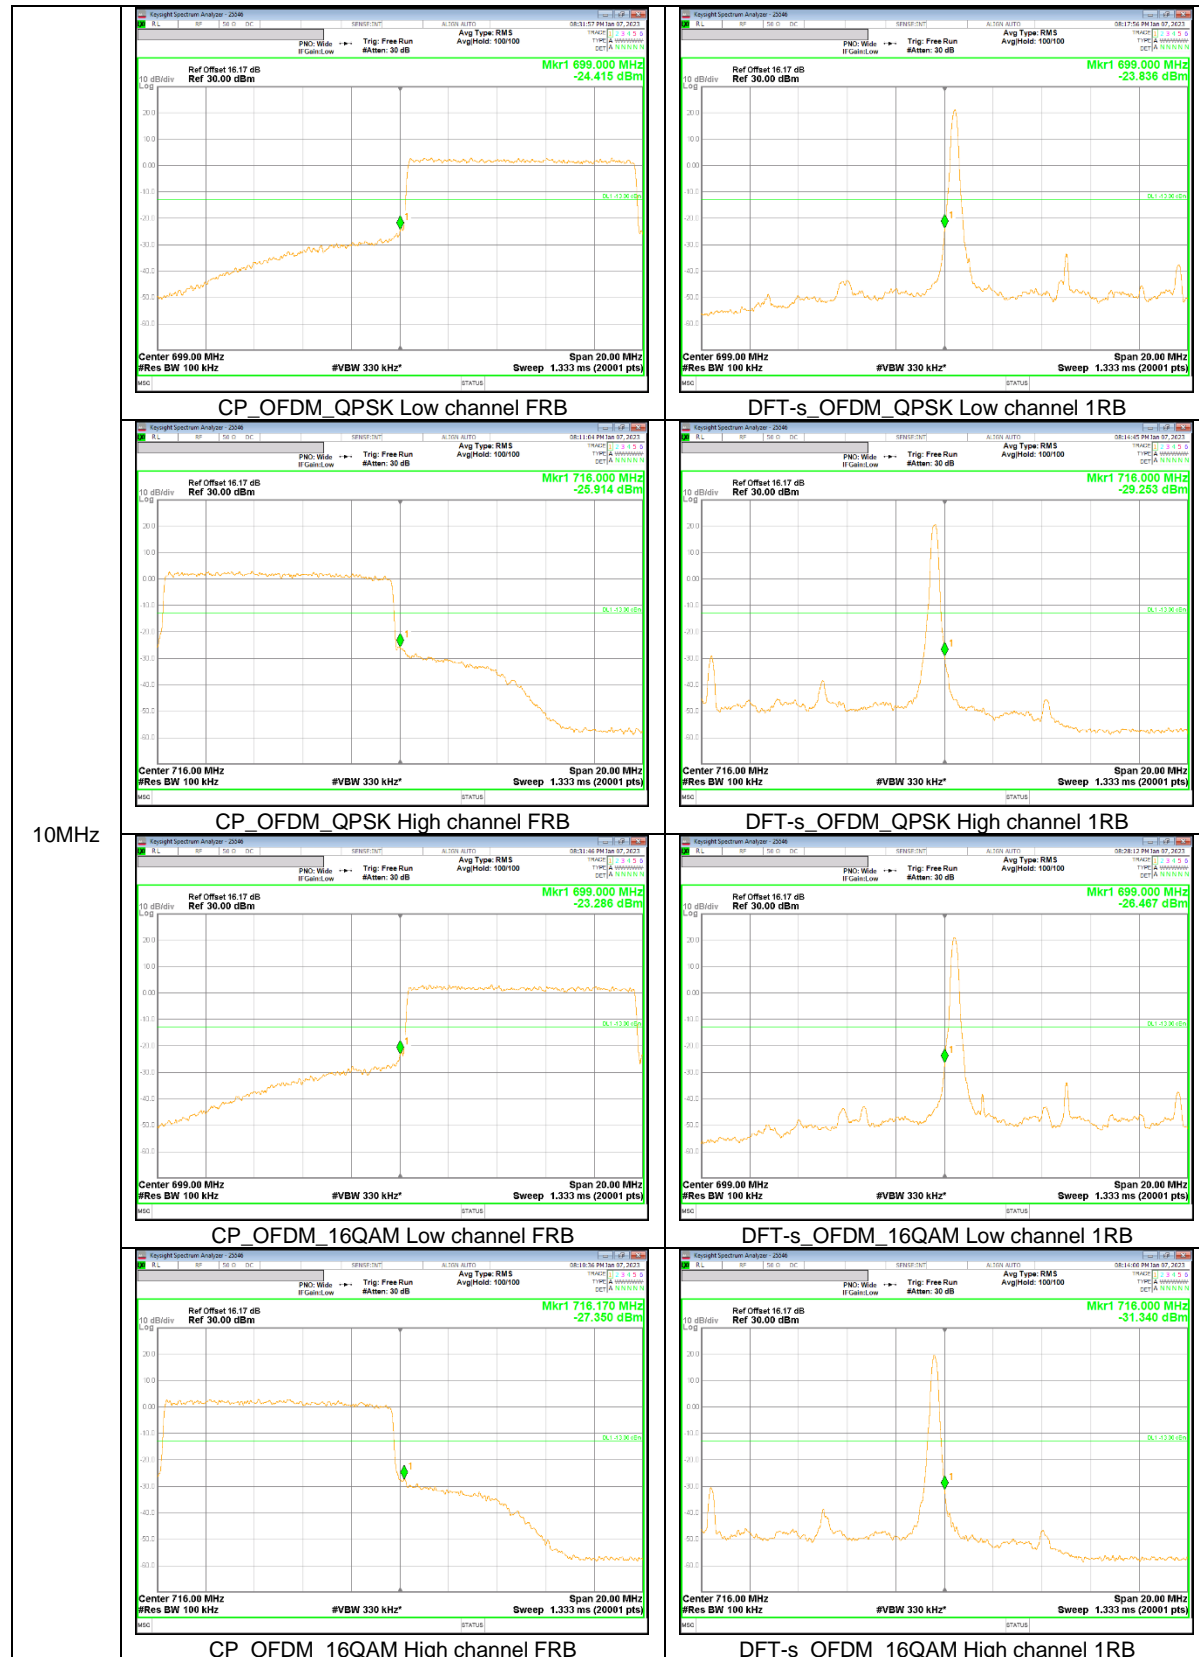

1.4MHz

LTE Band 66

20MHz

10MHz

3MHz

LTE Band 71

20MHz

15MHz

10MHz

NR Band n5

15MHz

5MHz

NR Band n12

15MHz

5MHz