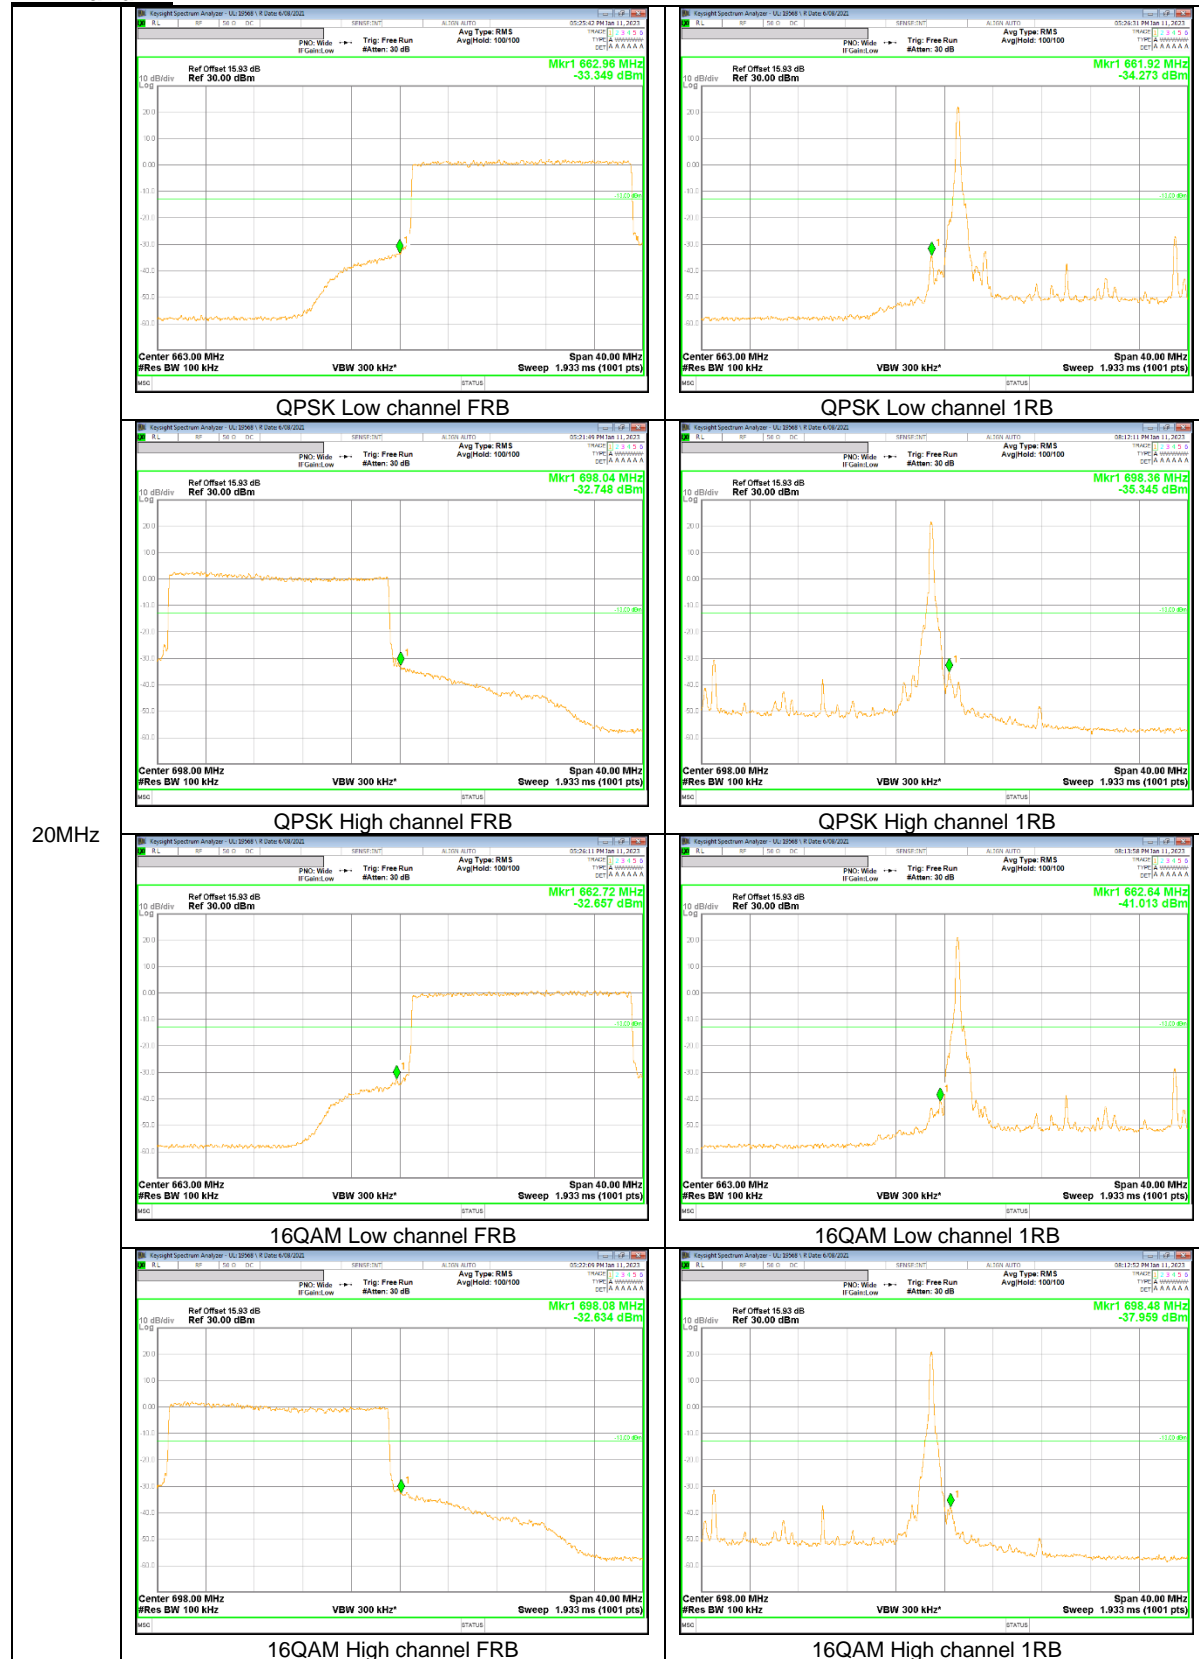

1.4MHz

LTE Band 66

20MHz

10MHz

3MHz

LTE Band 71

20MHz

15MHz

10MHz

NR Band n5

15MHz

5MHz

NR Band n12

15MHz

5MHz