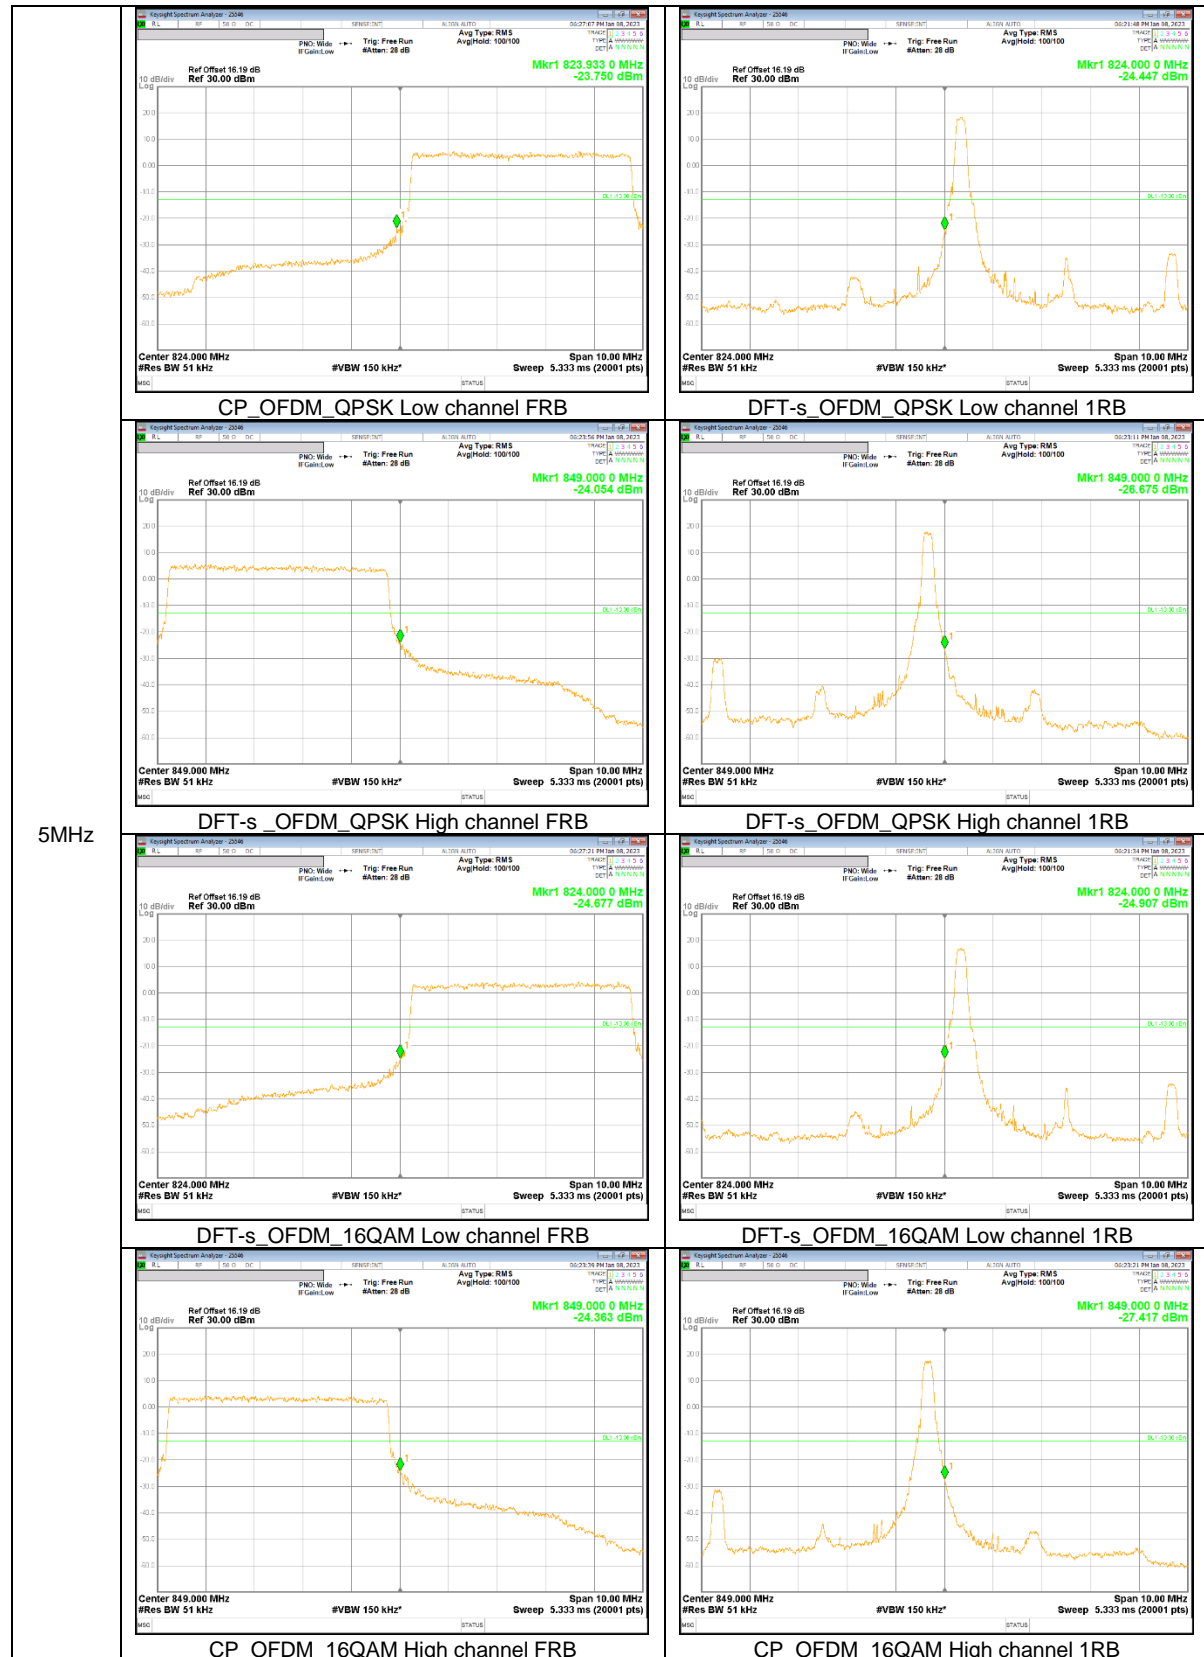

1.4MHz

LTE Band 66

20MHz

10MHz

3MHz

LTE Band 71

20MHz

15MHz

10MHz

NR Band n5

15MHz

5MHz

NR Band n12

15MHz

5MHz