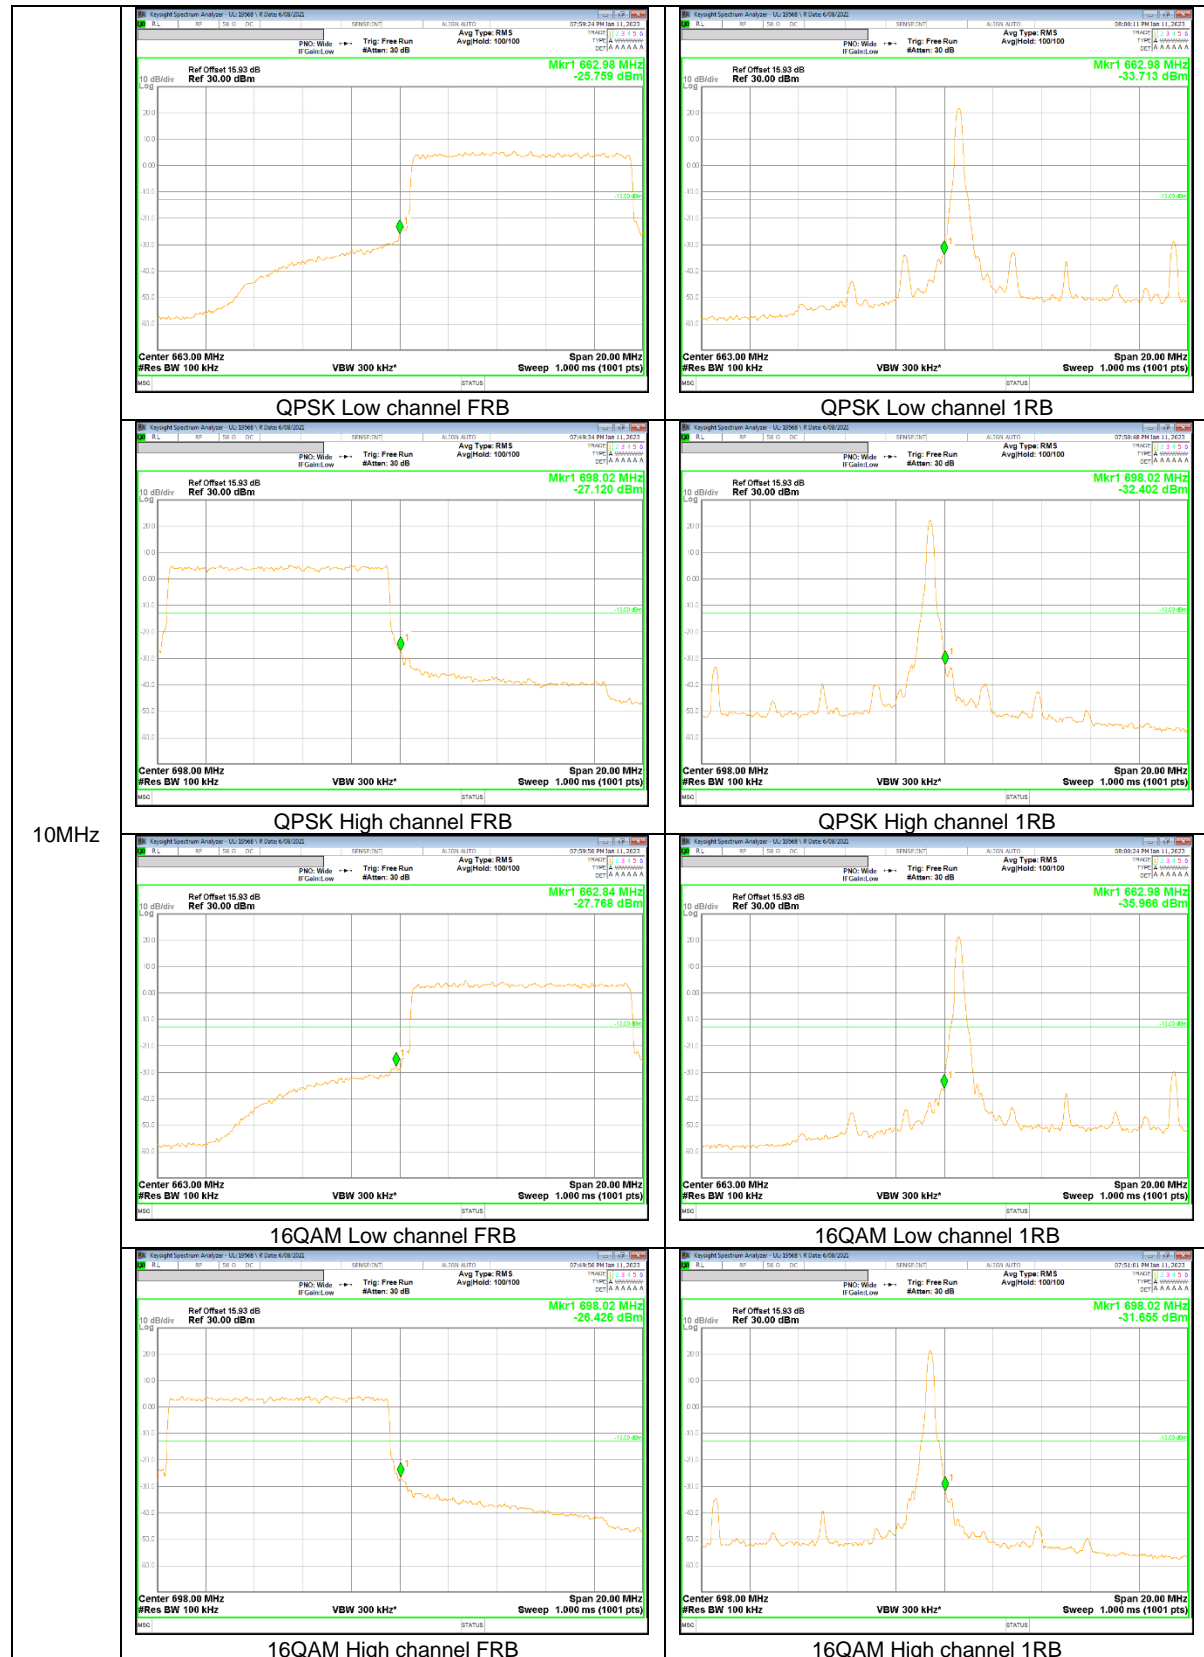

1.4MHz

LTE Band 66

20MHz

10MHz

3MHz

LTE Band 71

20MHz

15MHz

10MHz

NR Band n5

15MHz

5MHz

NR Band n12

15MHz

5MHz