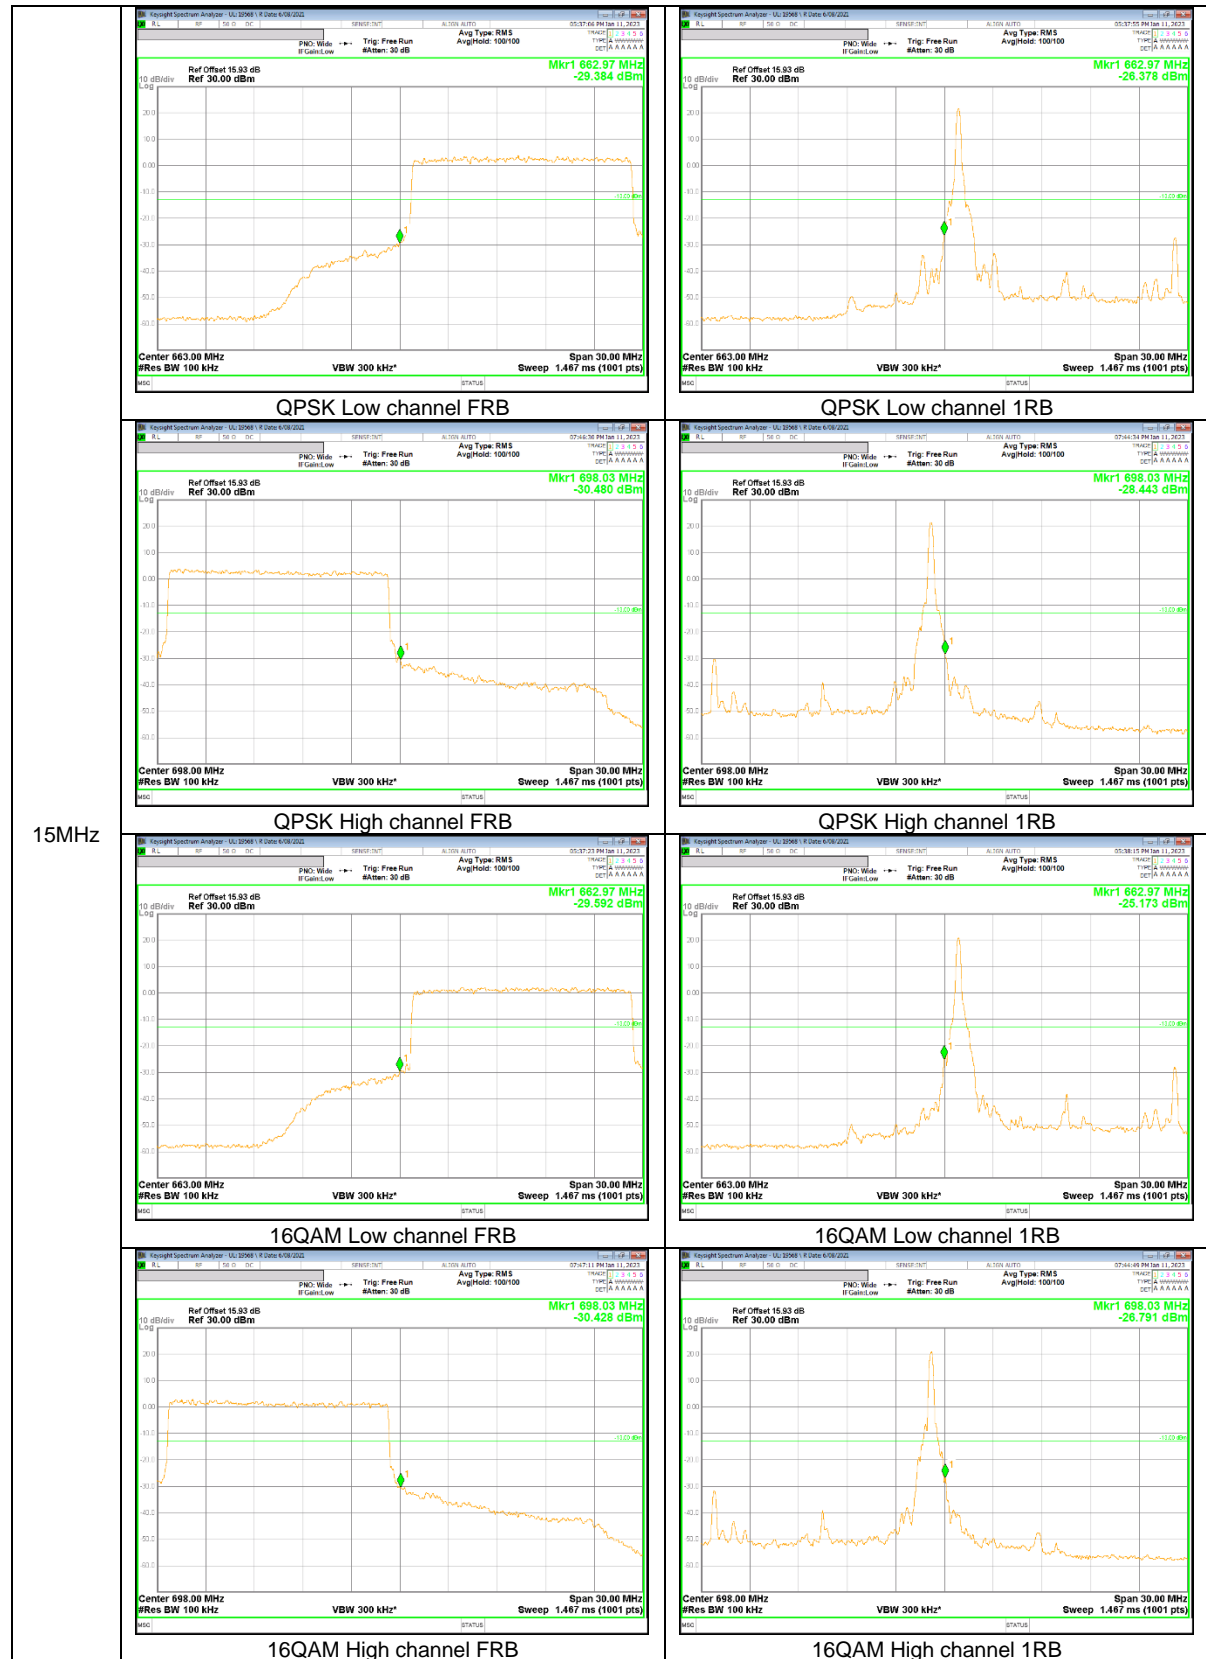

1.4MHz

LTE Band 66

20MHz

10MHz

3MHz

LTE Band 71

20MHz

15MHz

10MHz

NR Band n5

15MHz

5MHz

NR Band n12

15MHz

5MHz