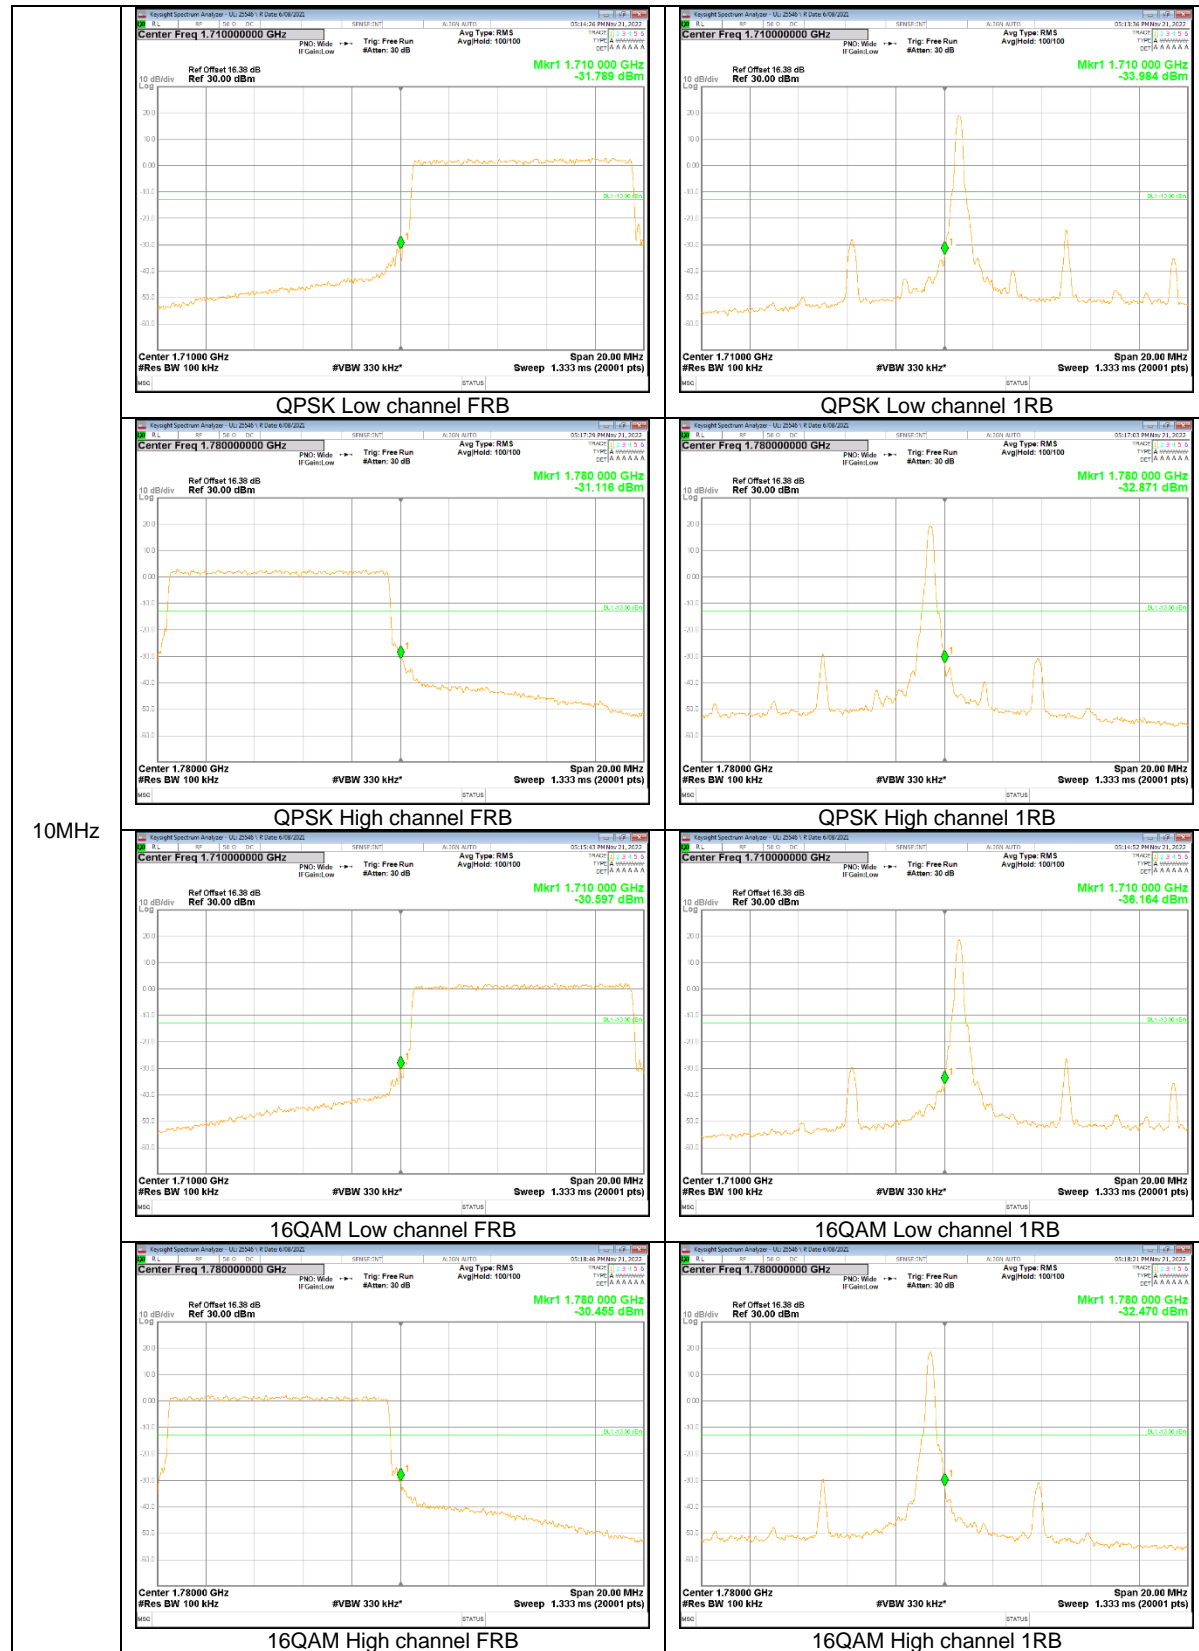

1.4MHz

LTE Band 66

20MHz

10MHz

3MHz

LTE Band 71

20MHz

15MHz

10MHz

NR Band n5

15MHz

5MHz

NR Band n12

15MHz

5MHz