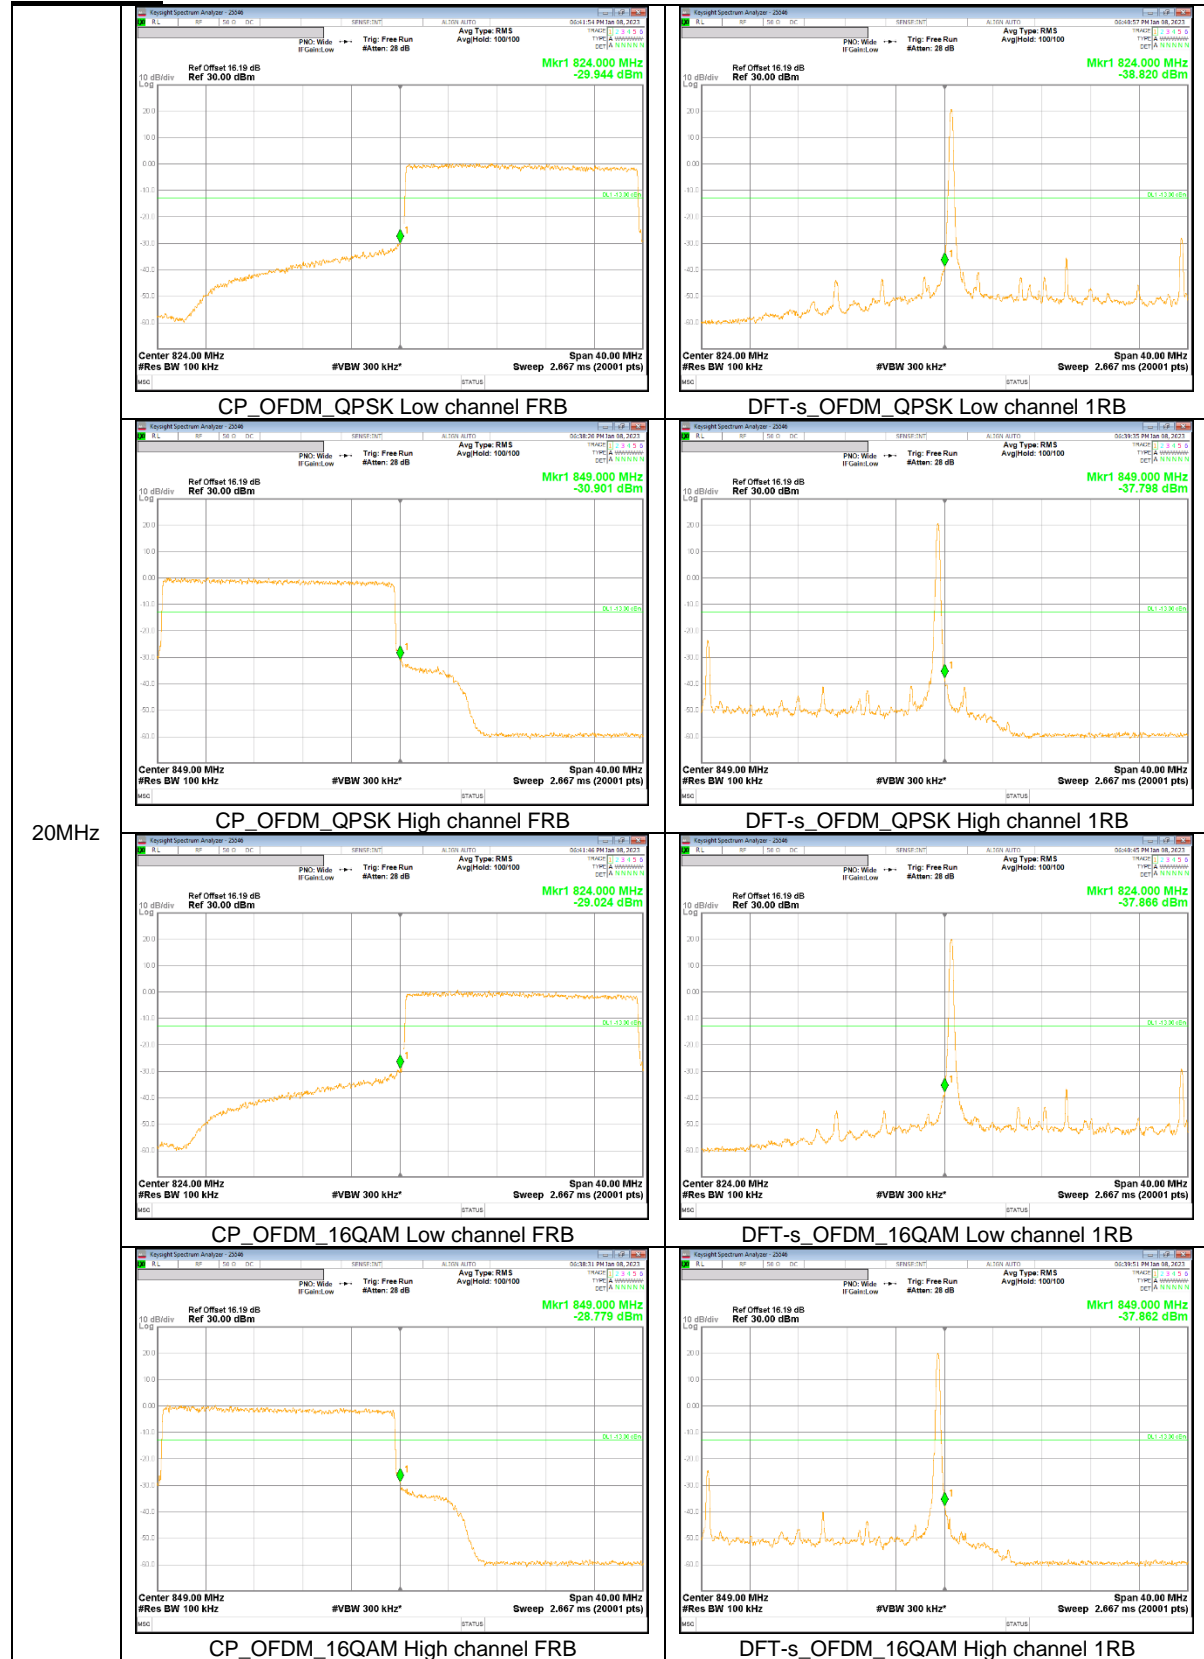

1.4MHz

LTE Band 66

20MHz

10MHz

3MHz

LTE Band 71

20MHz

15MHz

10MHz

NR Band n5

15MHz

5MHz

NR Band n12

15MHz

5MHz