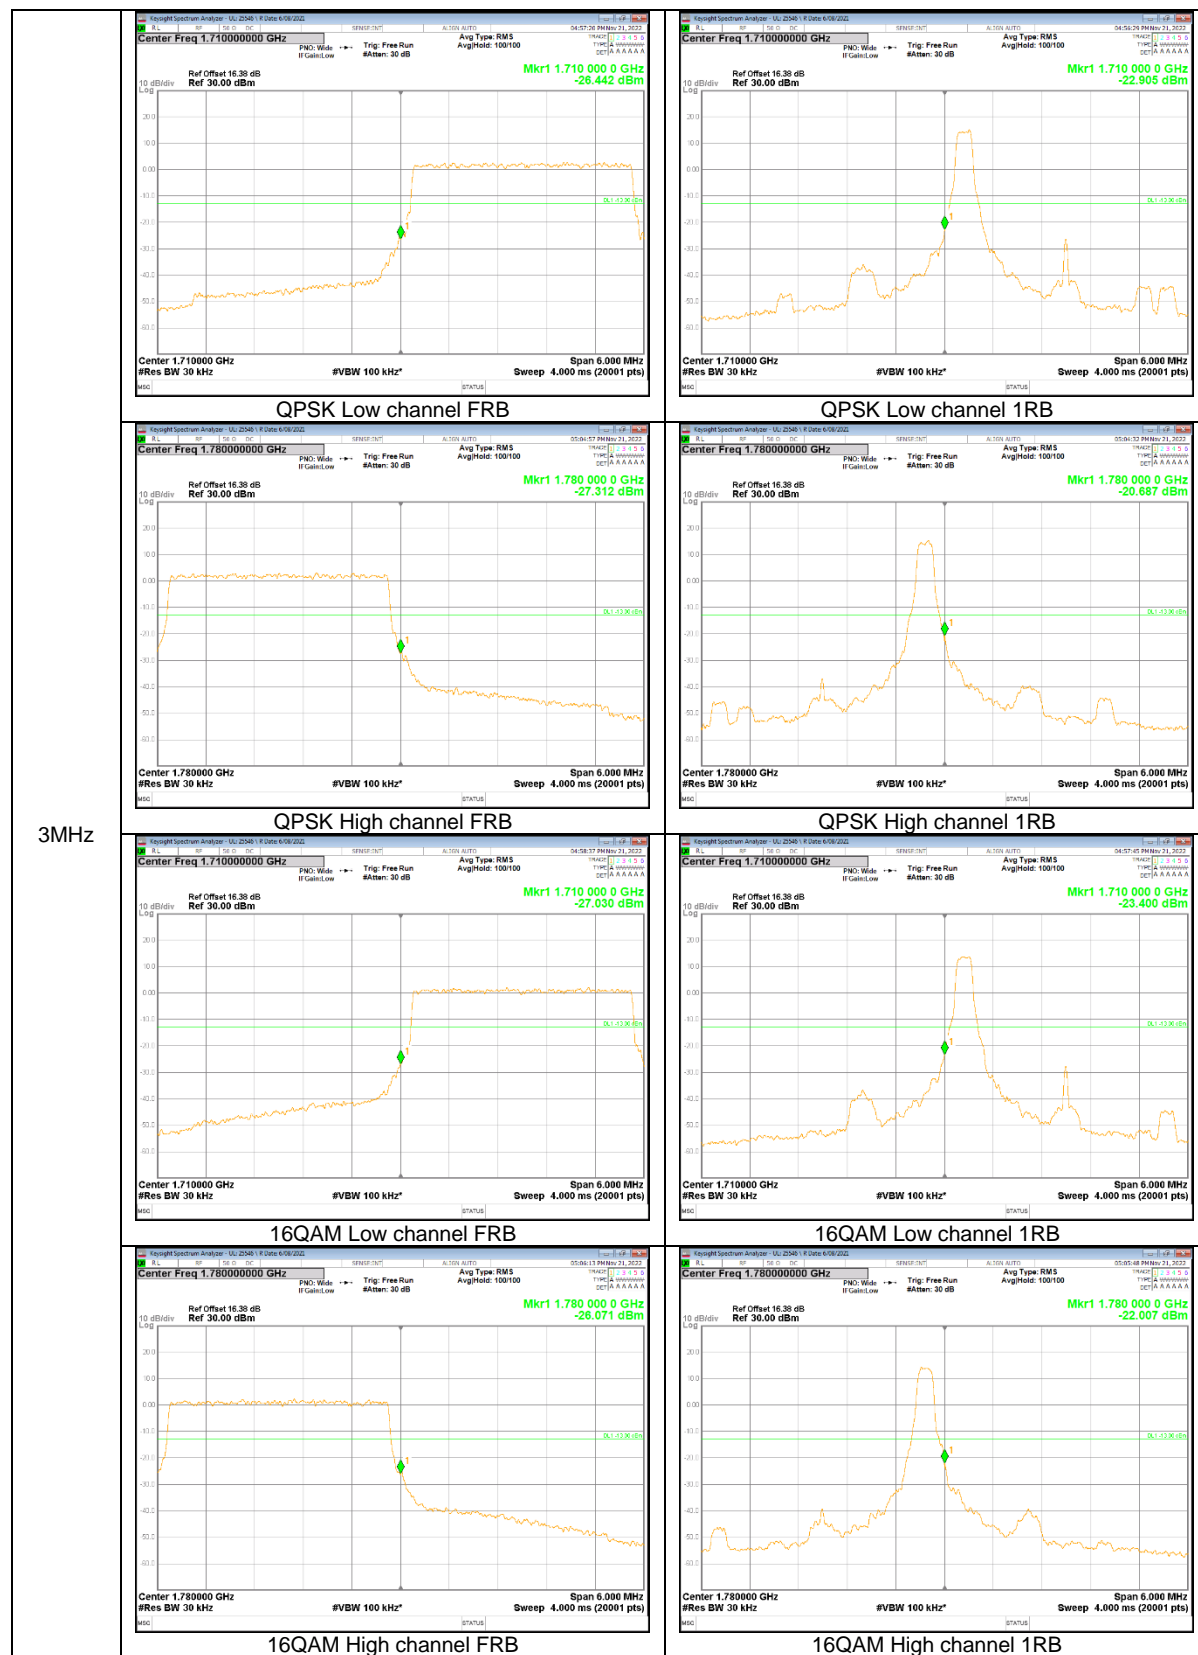

1.4MHz

LTE Band 66

20MHz

10MHz

3MHz

LTE Band 71

20MHz

15MHz

10MHz

NR Band n5

15MHz

5MHz

NR Band n12

15MHz

5MHz