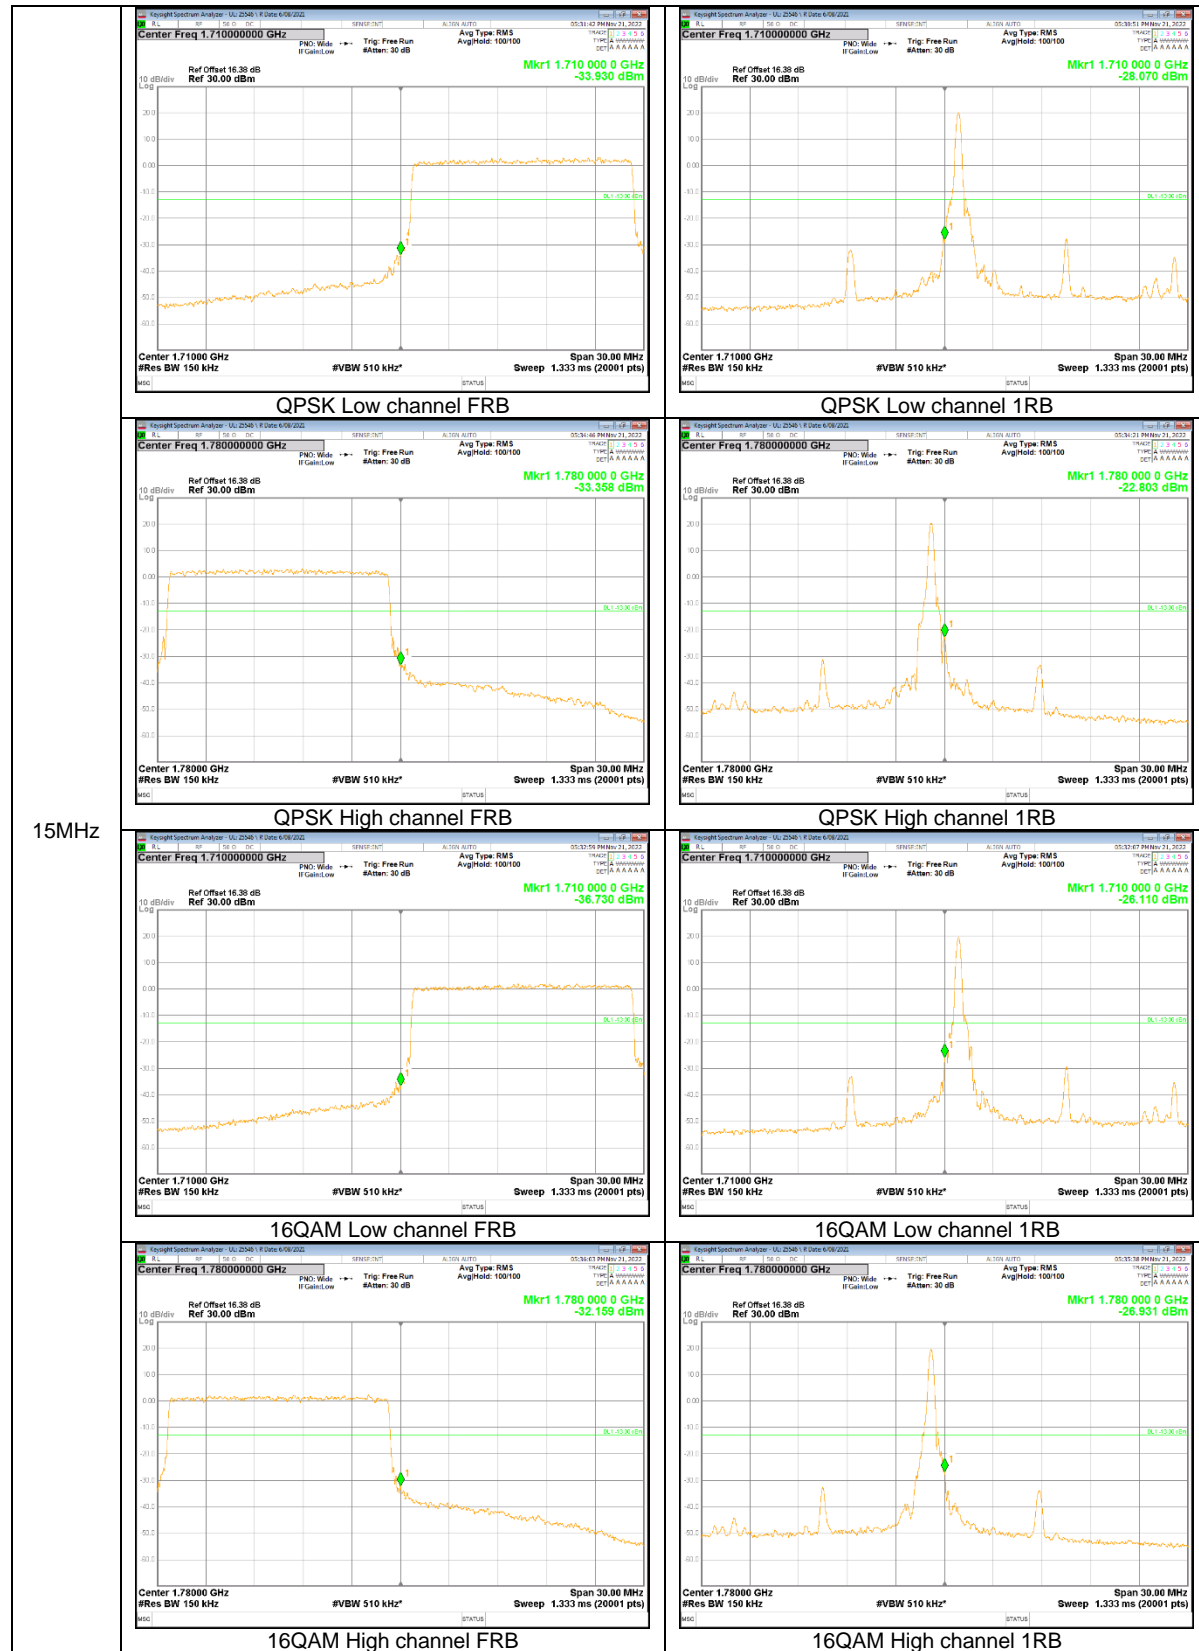

1.4MHz

LTE Band 66

20MHz

10MHz

3MHz

LTE Band 71

20MHz

15MHz

10MHz

NR Band n5

15MHz

5MHz

NR Band n12

15MHz

5MHz