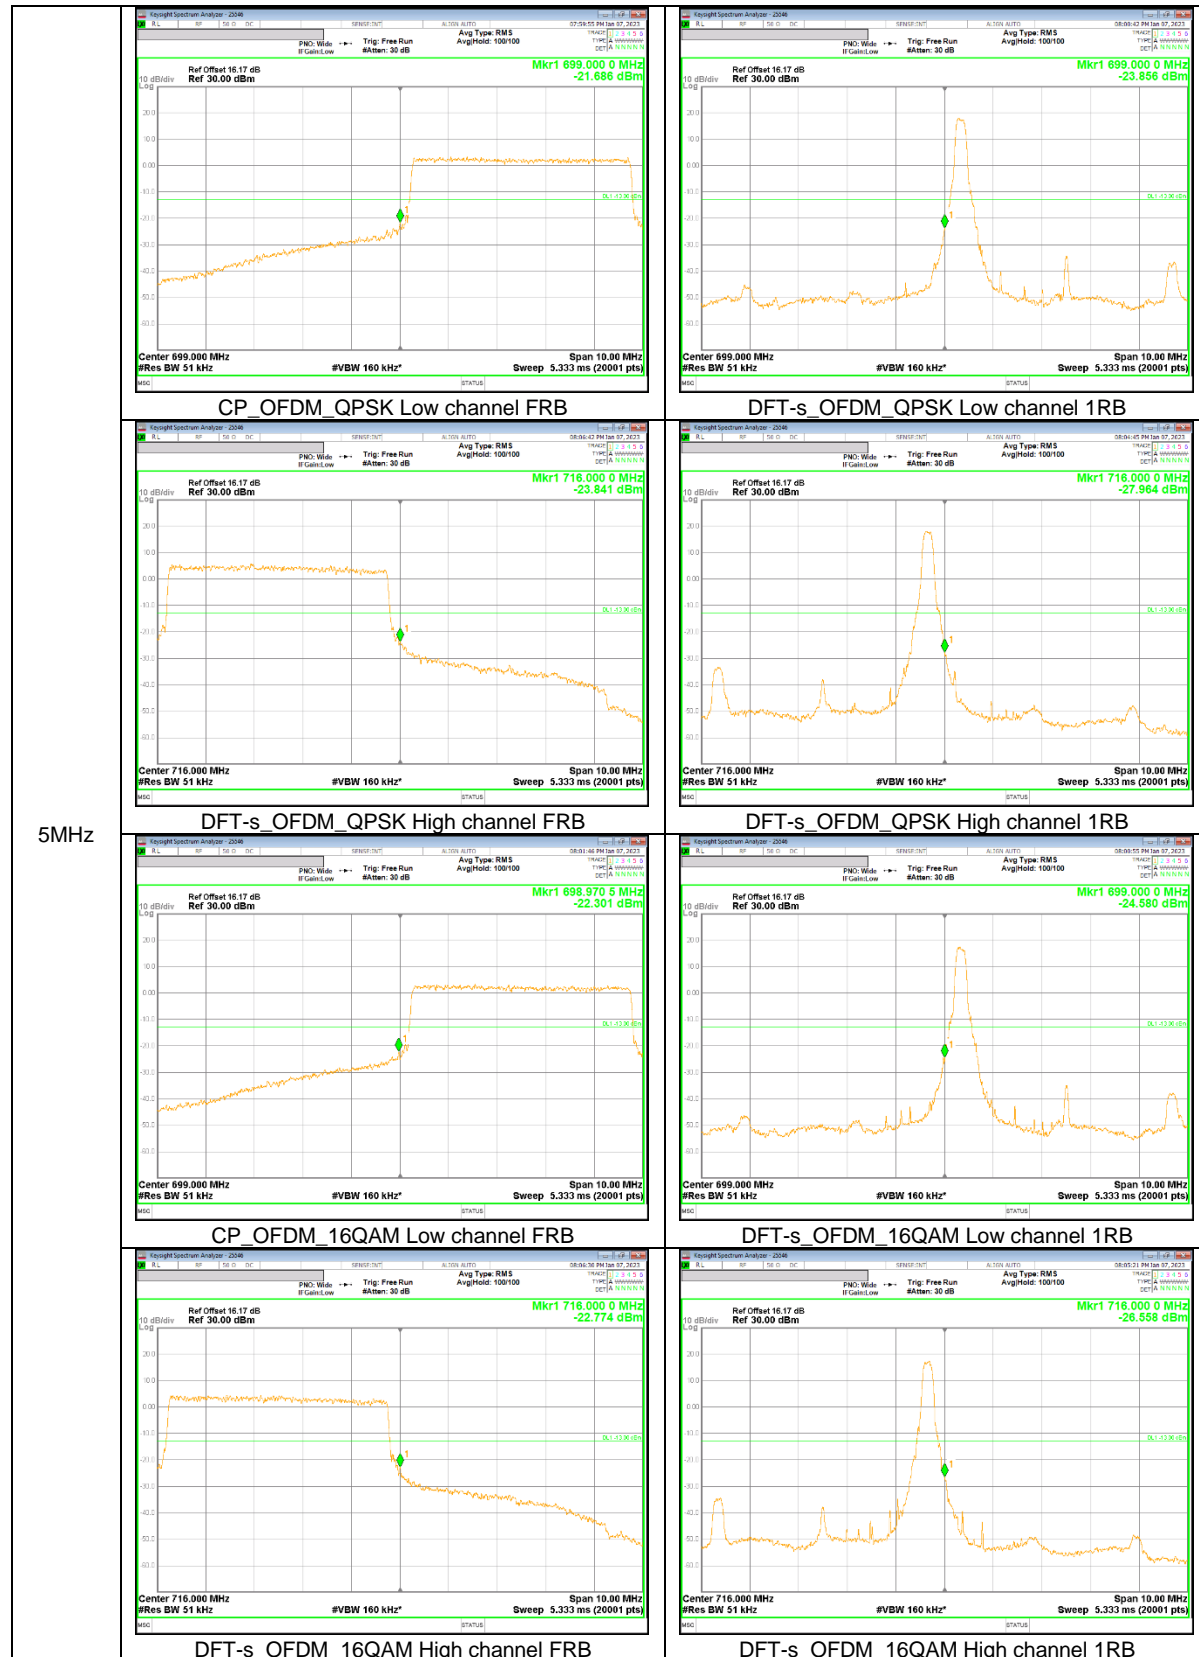

1.4MHz

LTE Band 66

20MHz

10MHz

3MHz

LTE Band 71

20MHz

15MHz

10MHz

NR Band n5

15MHz

5MHz

NR Band n12

15MHz

5MHz