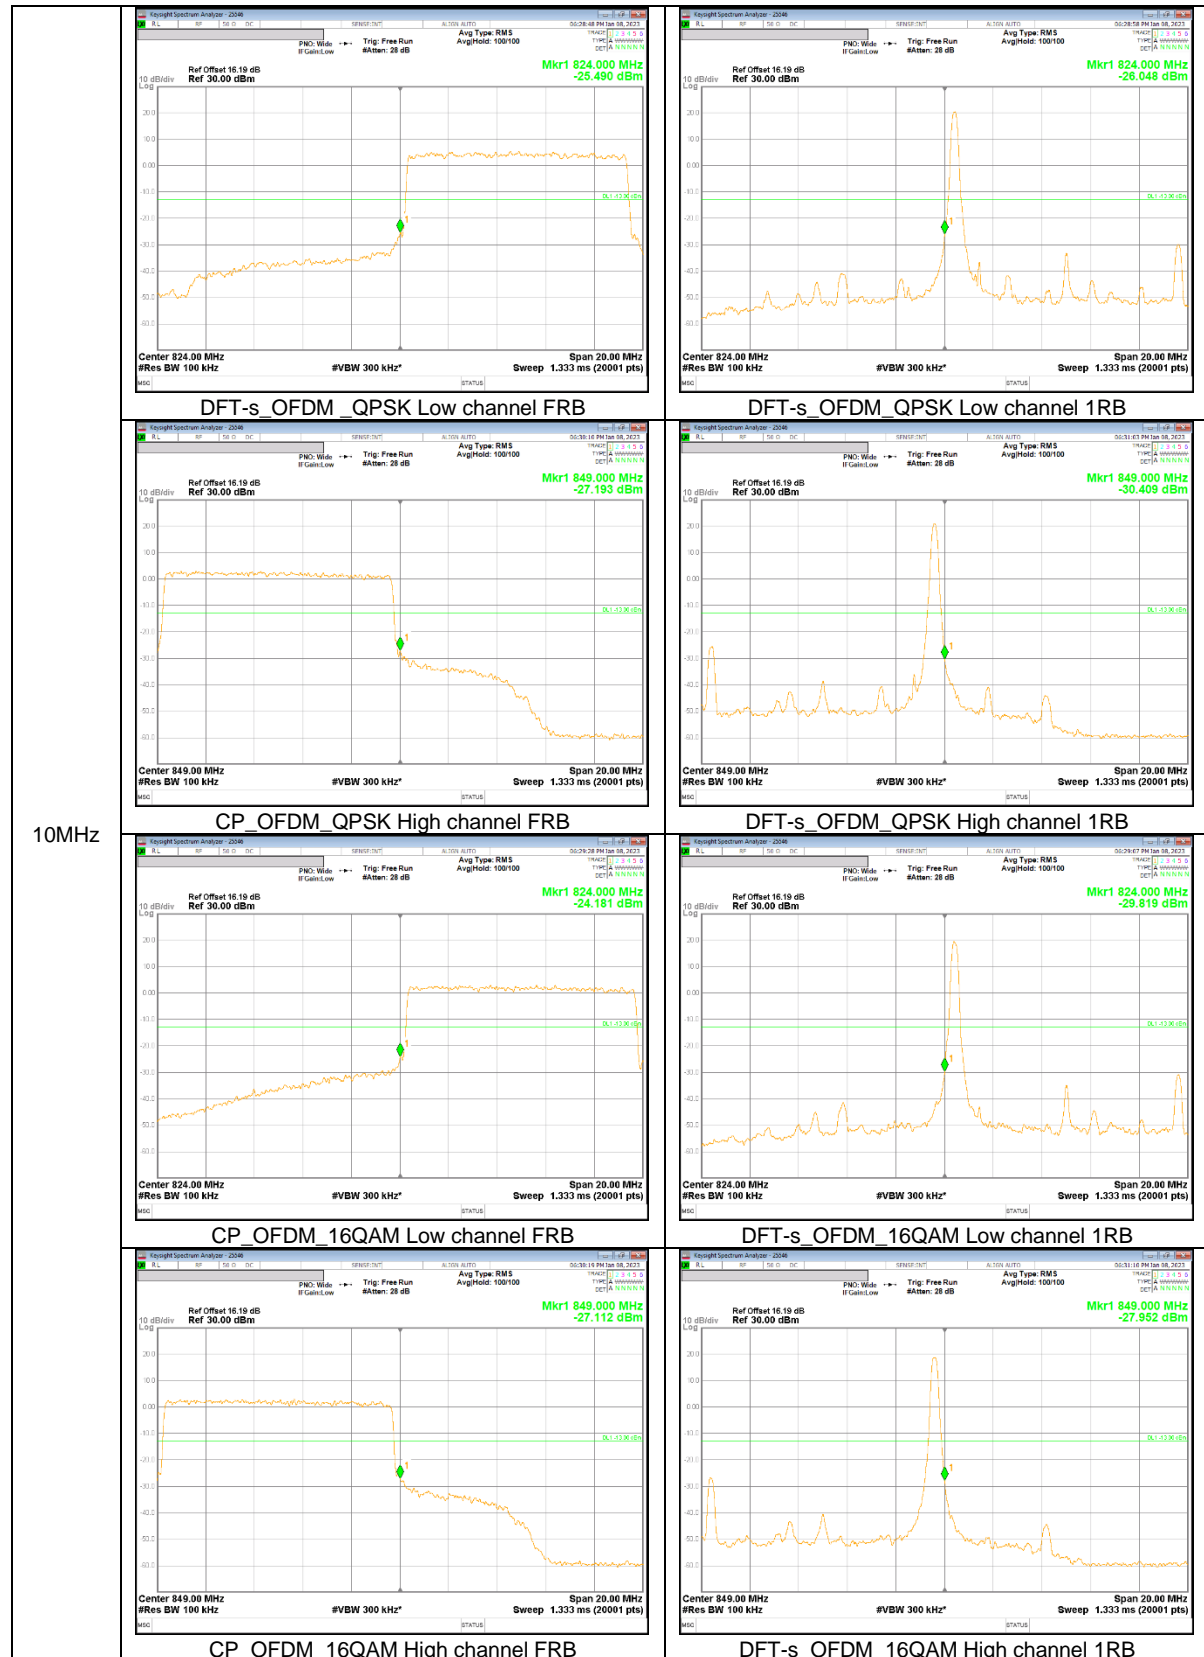

1.4MHz

LTE Band 66

20MHz

10MHz

3MHz

LTE Band 71

20MHz

15MHz

10MHz

NR Band n5

15MHz

5MHz

NR Band n12

15MHz

5MHz