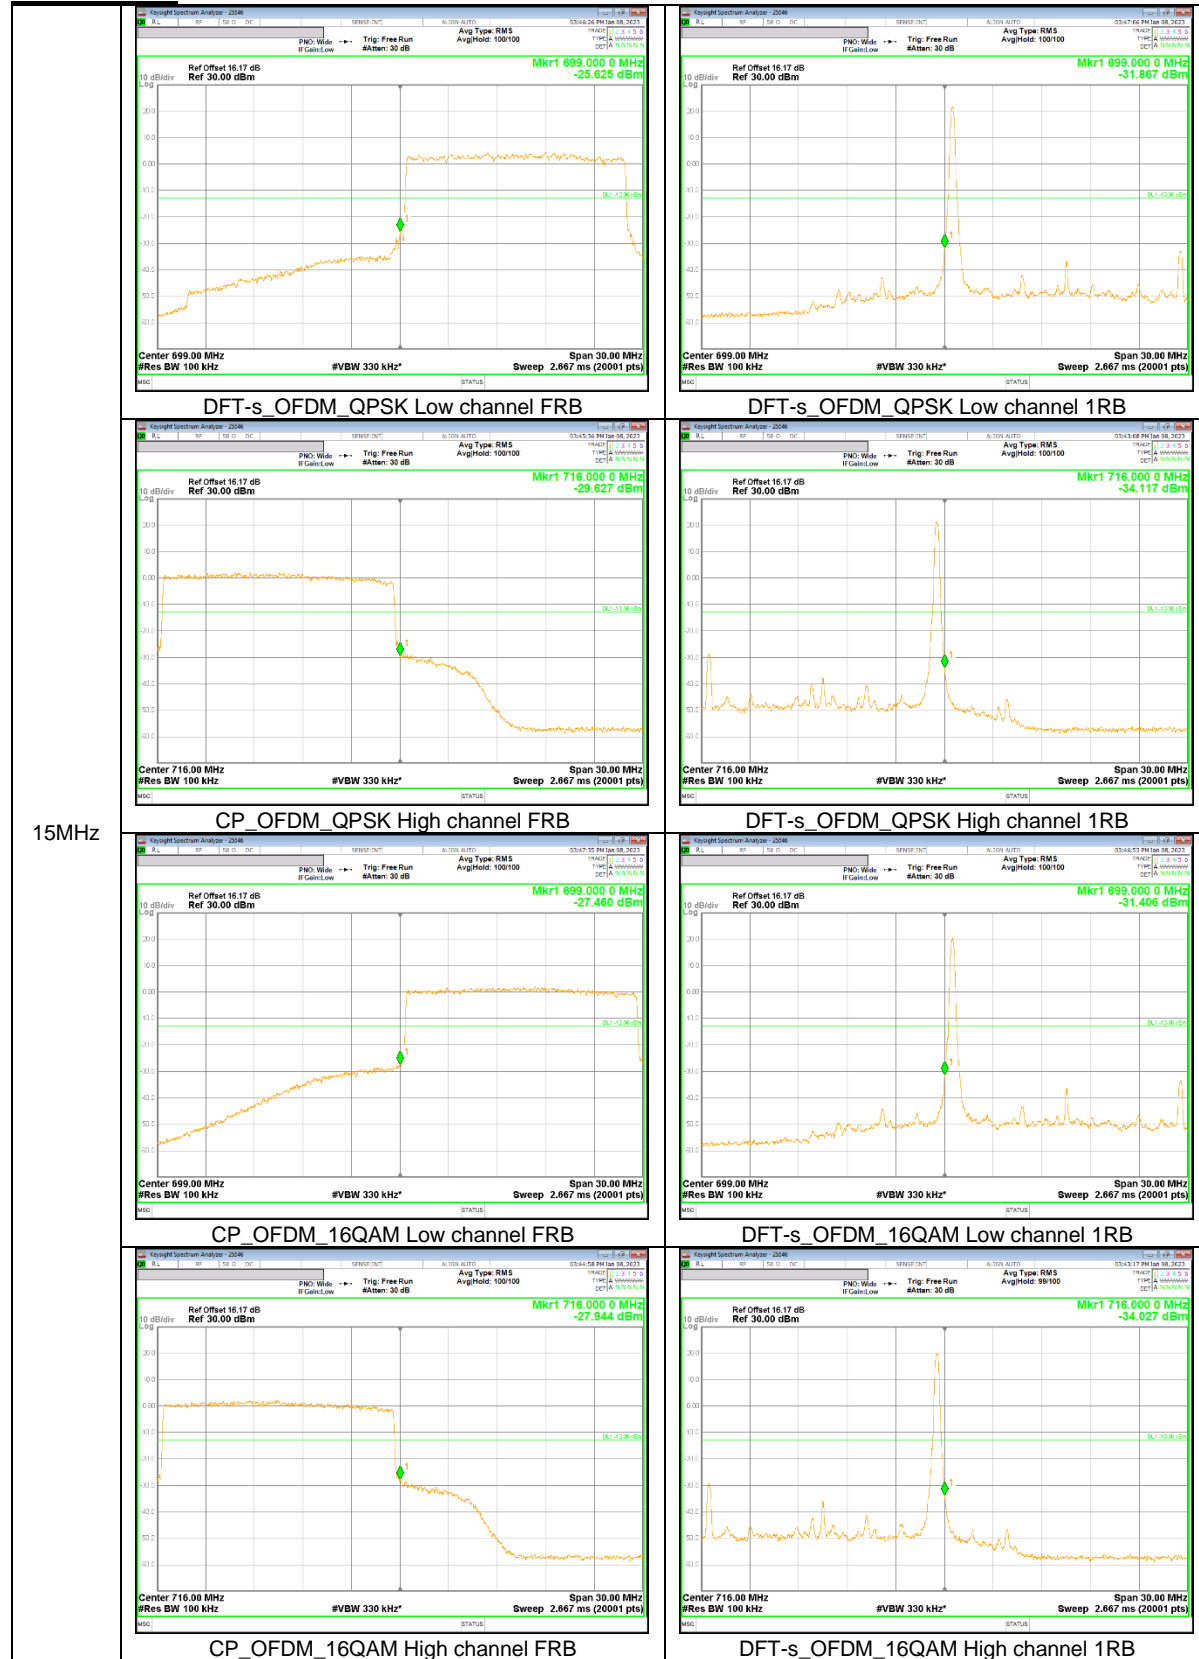

1.4MHz

LTE Band 66

20MHz

10MHz

3MHz

LTE Band 71

20MHz

15MHz

10MHz

NR Band n5

15MHz

5MHz

NR Band n12

15MHz

5MHz