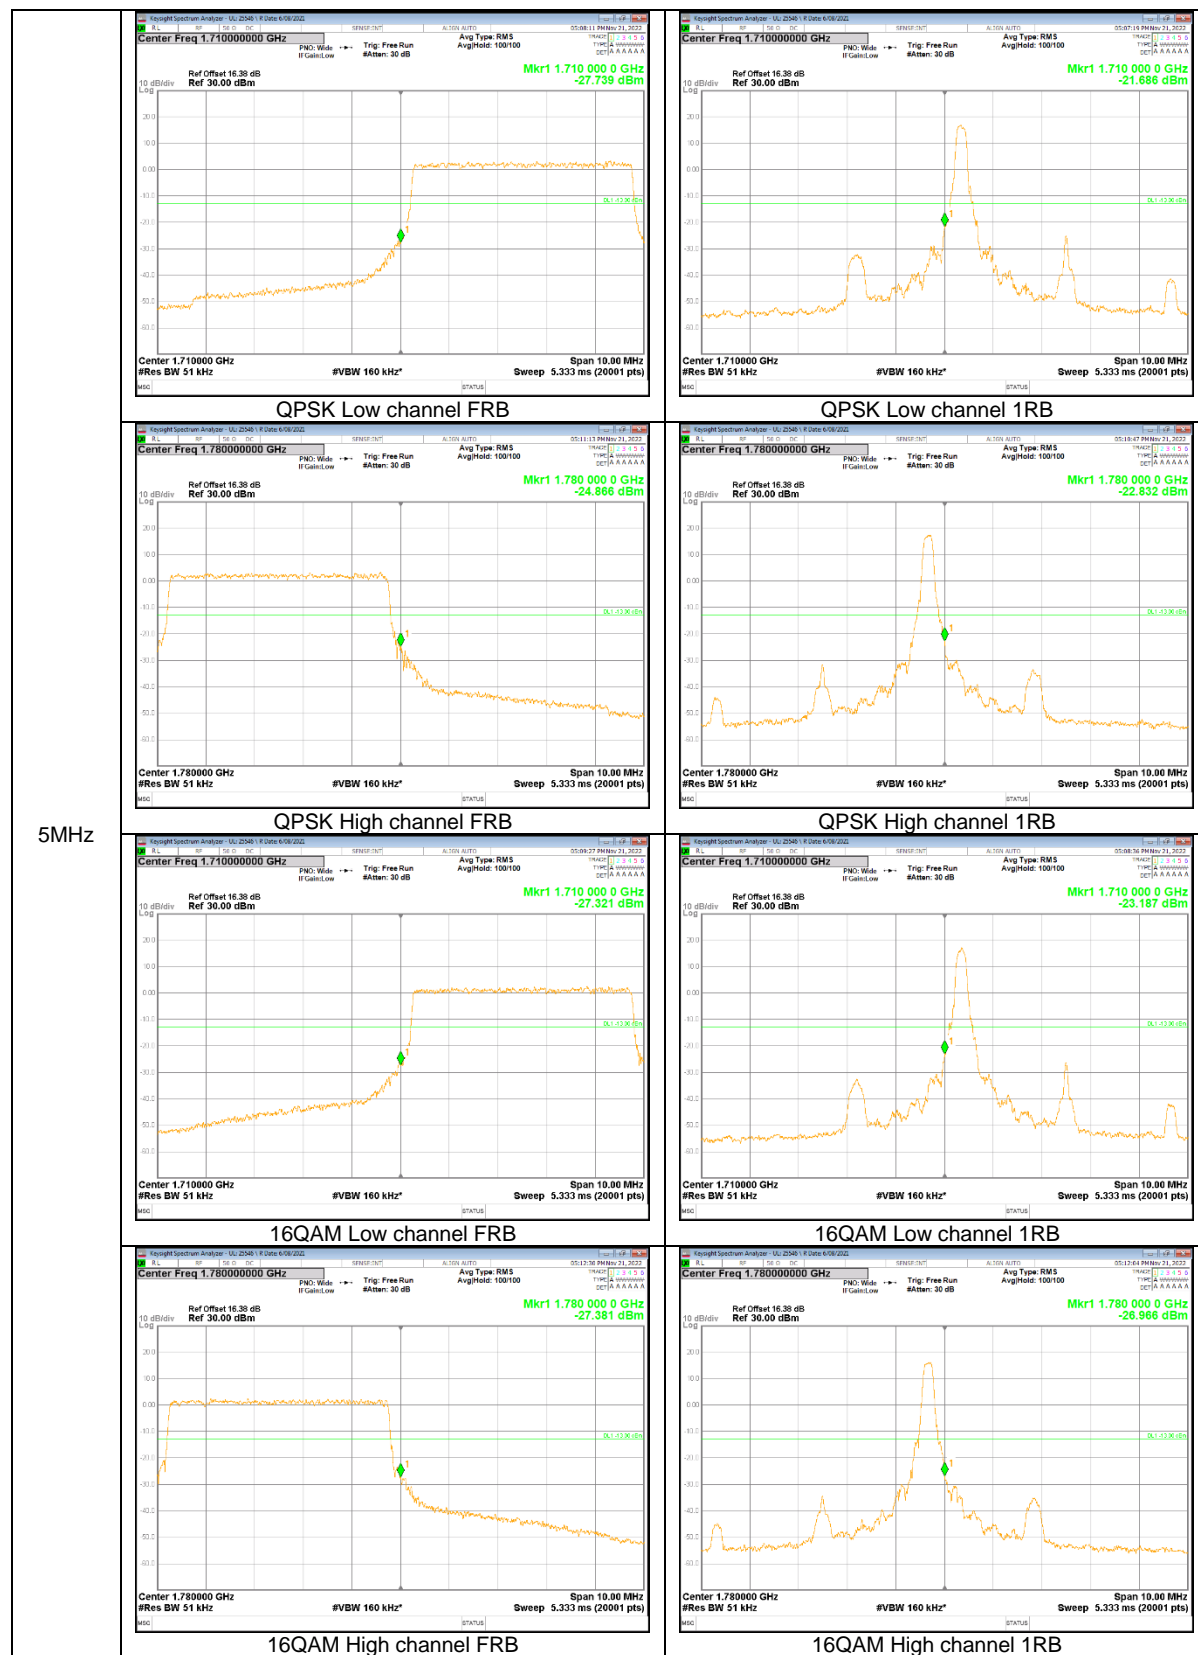

1.4MHz

LTE Band 66

20MHz

10MHz

3MHz

LTE Band 71

20MHz

15MHz

10MHz

NR Band n5

15MHz

5MHz

NR Band n12

15MHz

5MHz