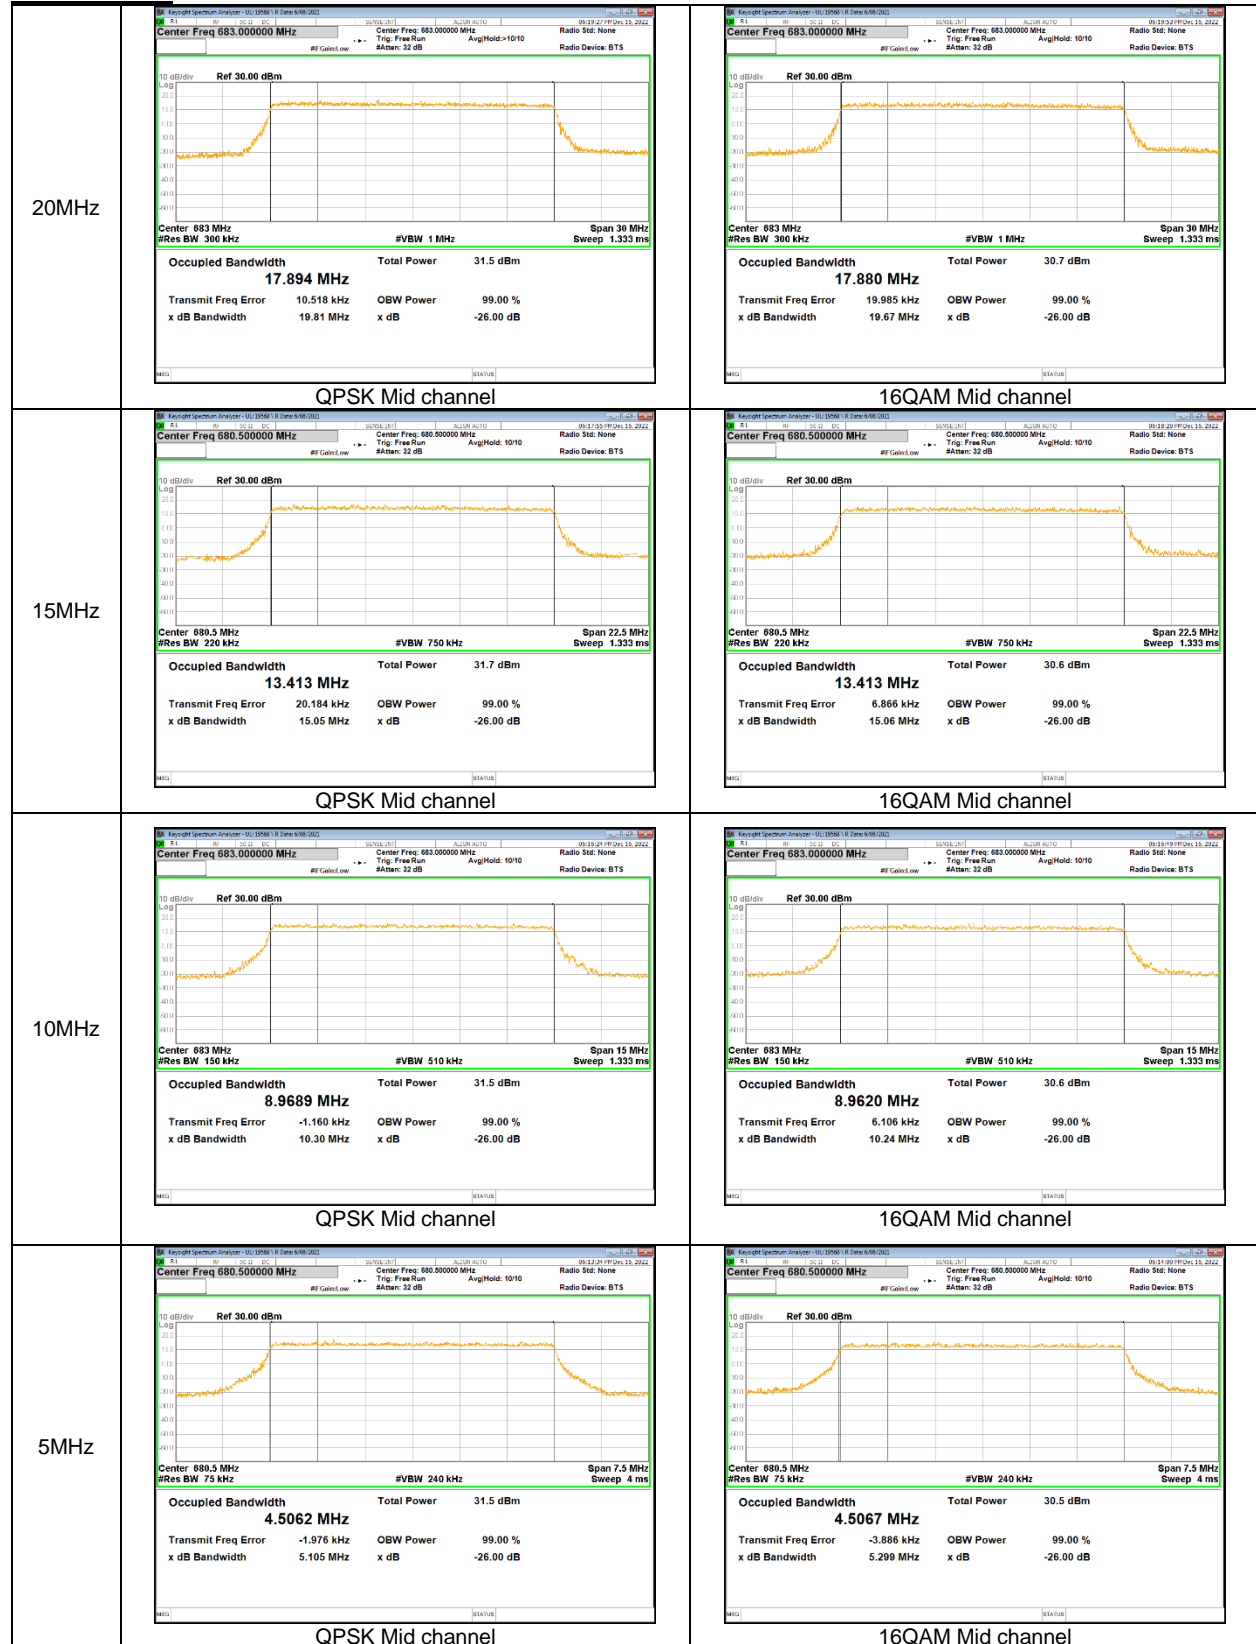

LTE Band 40 (2307.5 - 2312.5 MHz)

LTE Band 40 (2352.5 - 2357.5 MHz)

LTE Band 41(PC2)

LTE Band 41C (UL CA)

LTE B41 20MHz + 20MHz QPSK RB100-0 + RB100-0

LTE B41 20MHz + 20MHz 16QAM RB100-0 + RB100-0

LTE Band 66

LTE Band 71

NR Band n5 CP-OFDM

NR Band n12 CP-OFDM

NR Band n25 CP-OFDM

NR Band n30 CP-OFDM

NR Band n41(PC2) CP-OFDM

NR Band n66 CP-OFDM