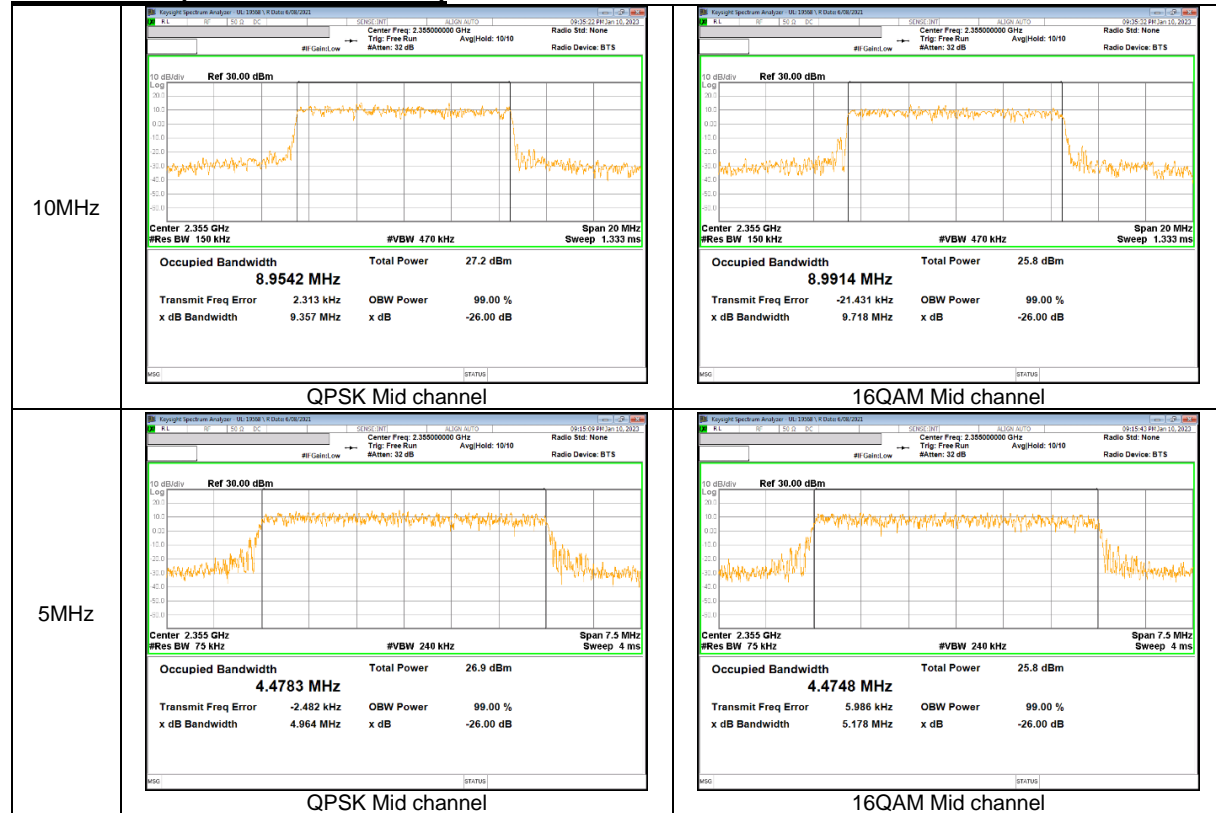

LTE Band 40 (2307.5 - 2312.5 MHz)

LTE Band 40 (2352.5 - 2357.5 MHz)

LTE Band 41(PC2)

LTE Band 41C (UL CA)

LTE B41 20MHz + 20MHz QPSK RB100-0 + RB100-0

LTE B41 20MHz + 20MHz 16QAM RB100-0 + RB100-0

LTE Band 66

LTE Band 71

NR Band n5 CP-OFDM

NR Band n12 CP-OFDM

NR Band n25 CP-OFDM

NR Band n30 CP-OFDM

NR Band n41(PC2) CP-OFDM

NR Band n66 CP-OFDM