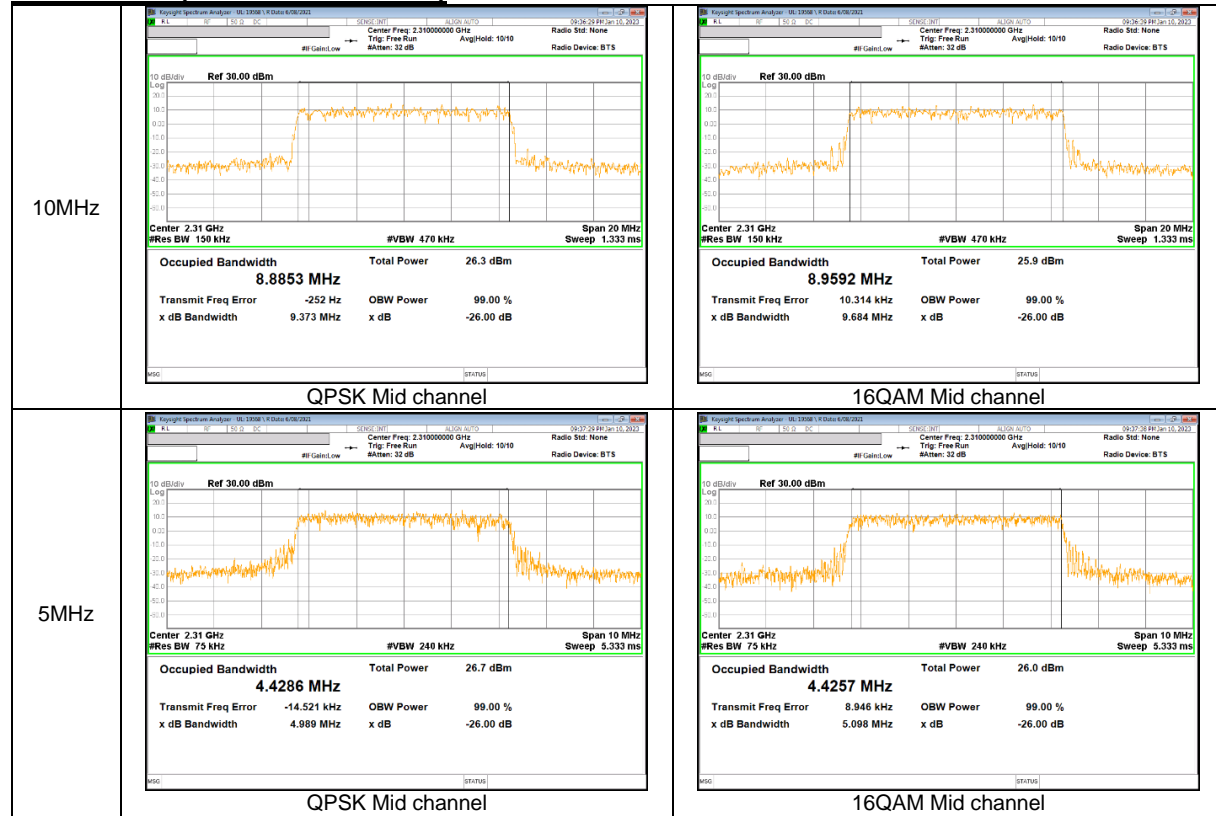

LTE Band 40 (2307.5 - 2312.5 MHz)

LTE Band 40 (2352.5 - 2357.5 MHz)

LTE Band 41(PC2)

LTE Band 41C (UL CA)

LTE B41 20MHz + 20MHz QPSK RB100-0 + RB100-0

LTE B41 20MHz + 20MHz 16QAM RB100-0 + RB100-0

LTE Band 66

LTE Band 71

NR Band n5 CP-OFDM

NR Band n12 CP-OFDM

NR Band n25 CP-OFDM

NR Band n30 CP-OFDM

NR Band n41(PC2) CP-OFDM

NR Band n66 CP-OFDM