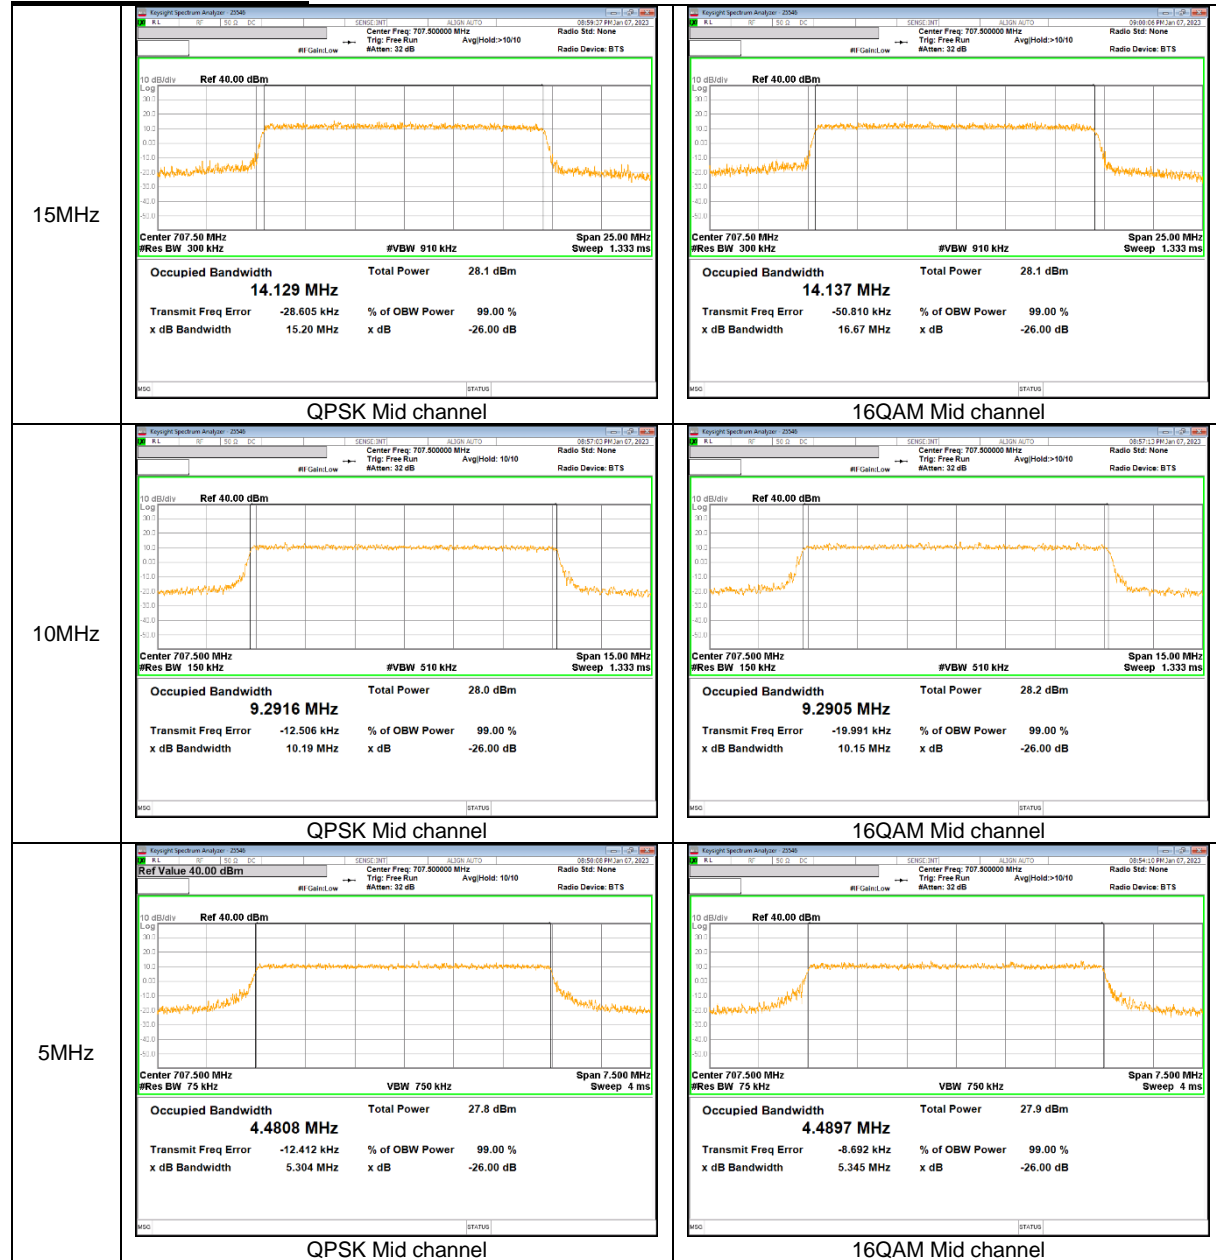

LTE Band 40 (2307.5 - 2312.5 MHz)

LTE Band 40 (2352.5 - 2357.5 MHz)

LTE Band 41(PC2)

LTE Band 41C (UL CA)

LTE B41 20MHz + 20MHz QPSK RB100-0 + RB100-0

LTE B41 20MHz + 20MHz 16QAM RB100-0 + RB100-0

LTE Band 66

LTE Band 71

NR Band n5 CP-OFDM

NR Band n12 CP-OFDM

NR Band n25 CP-OFDM

NR Band n30 CP-OFDM

NR Band n41(PC2) CP-OFDM

NR Band n66 CP-OFDM