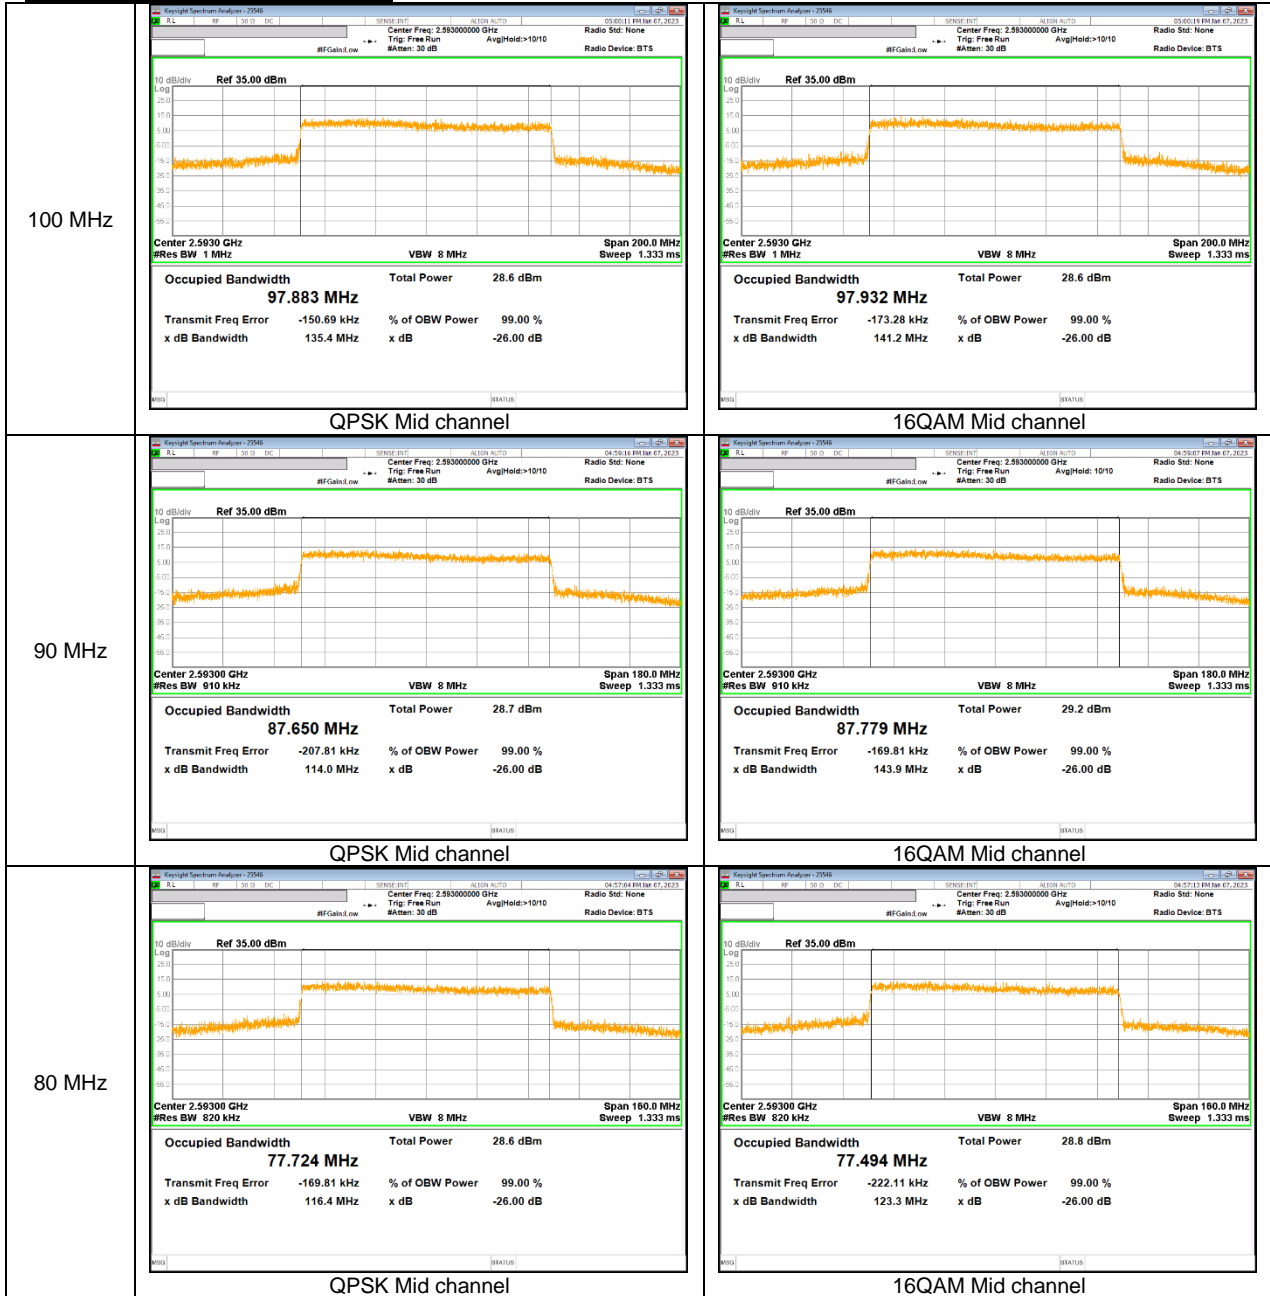

LTE Band 40 (2307.5 - 2312.5 MHz)

LTE Band 40 (2352.5 - 2357.5 MHz)

LTE Band 41(PC2)

LTE Band 41C (UL CA)

LTE B41 20MHz + 20MHz QPSK RB100-0 + RB100-0

LTE B41 20MHz + 20MHz 16QAM RB100-0 + RB100-0

LTE Band 66

LTE Band 71

NR Band n5 CP-OFDM

NR Band n12 CP-OFDM

NR Band n25 CP-OFDM

NR Band n30 CP-OFDM

NR Band n41(PC2) CP-OFDM

NR Band n66 CP-OFDM