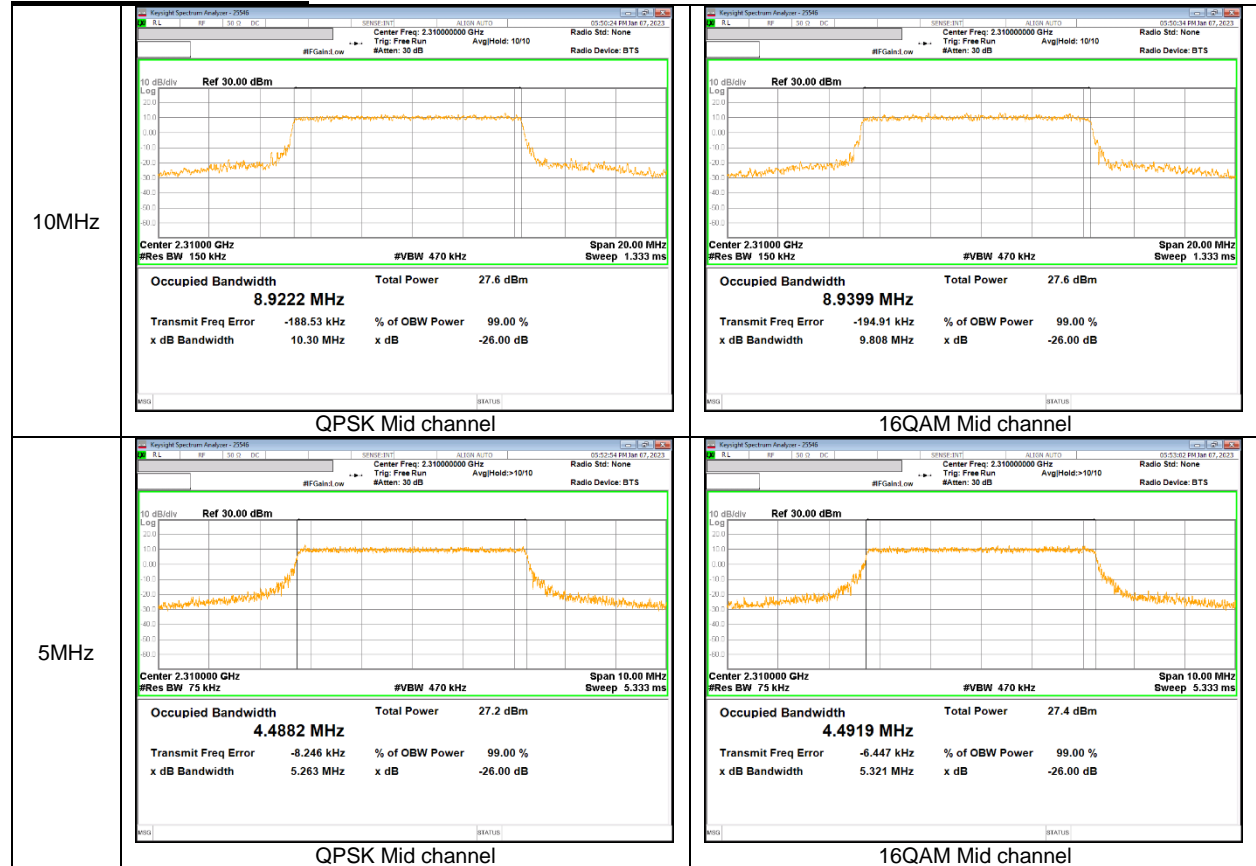

LTE Band 40 (2307.5 - 2312.5 MHz)

LTE Band 40 (2352.5 - 2357.5 MHz)

LTE Band 41(PC2)

LTE Band 41C (UL CA)

LTE B41 20MHz + 20MHz QPSK RB100-0 + RB100-0

LTE B41 20MHz + 20MHz 16QAM RB100-0 + RB100-0

LTE Band 66

LTE Band 71

NR Band n5 CP-OFDM

NR Band n12 CP-OFDM

NR Band n25 CP-OFDM

NR Band n30 CP-OFDM

NR Band n41(PC2) CP-OFDM

NR Band n66 CP-OFDM