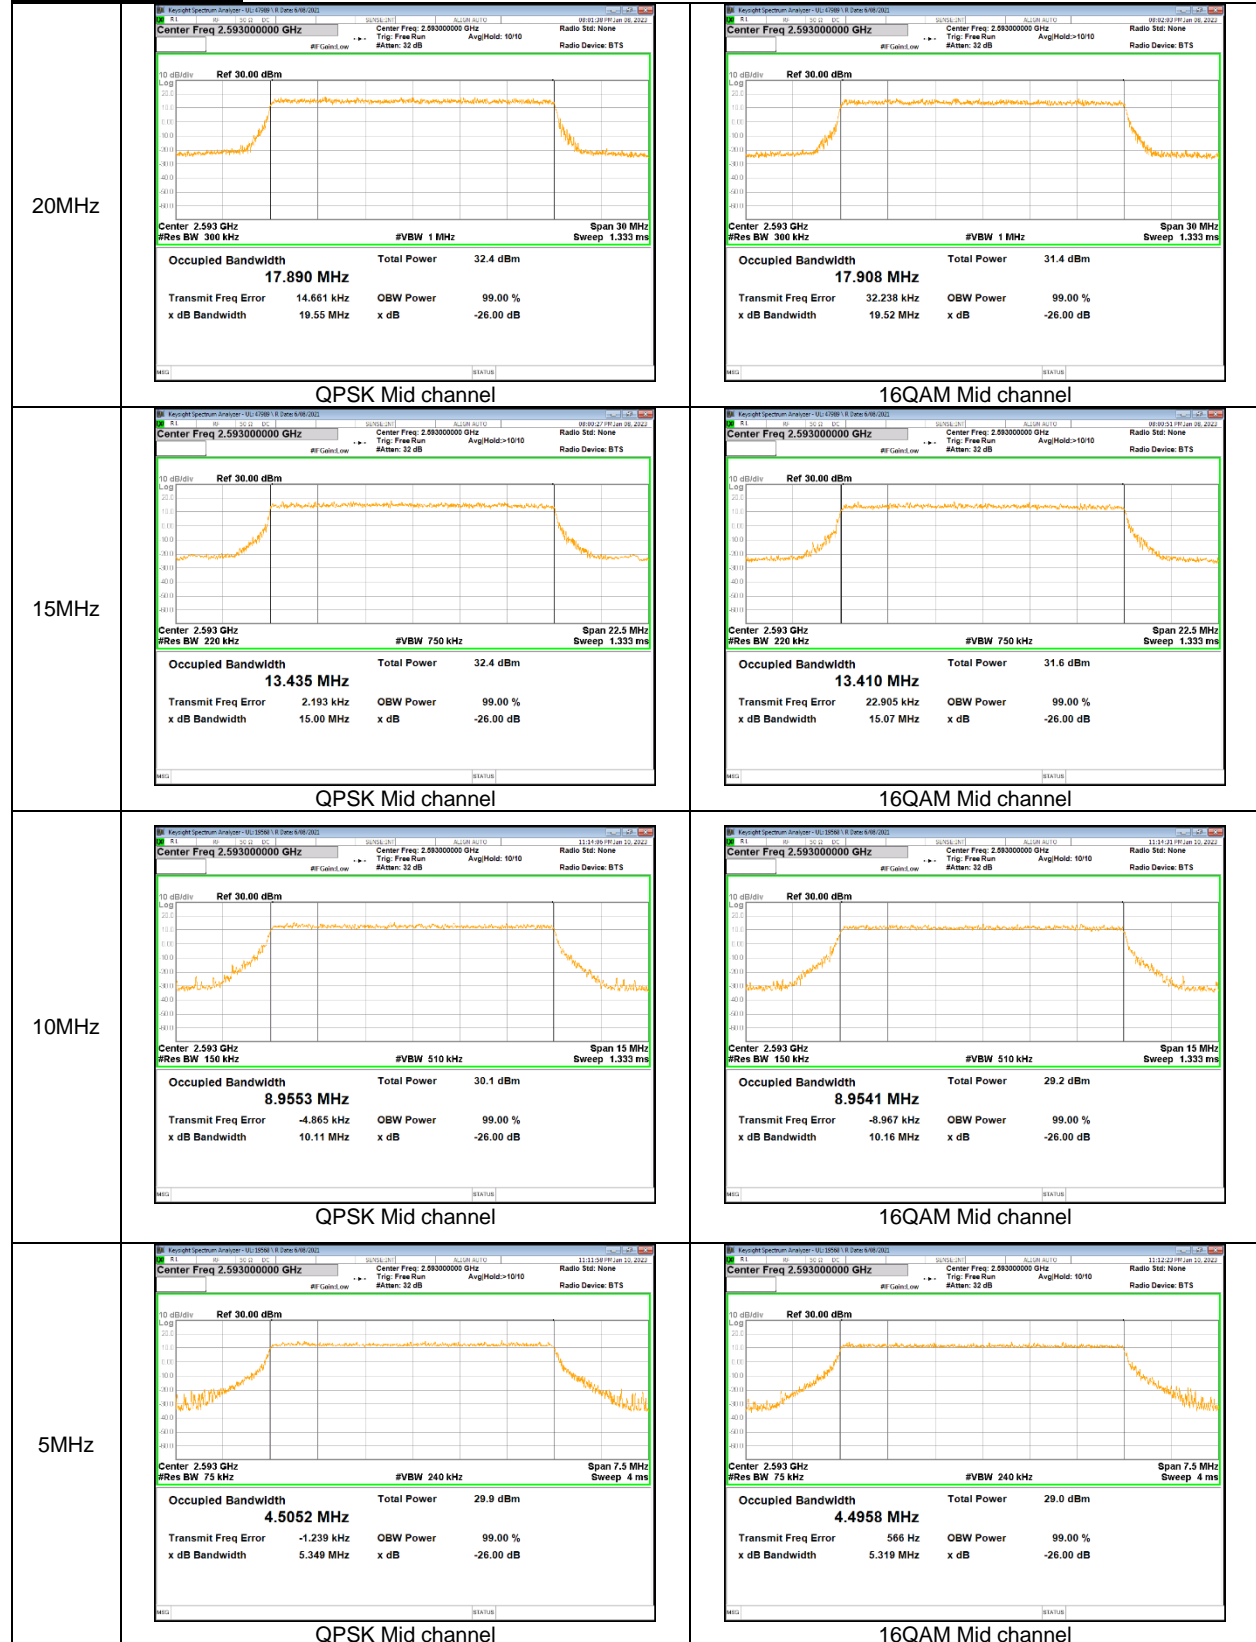

LTE Band 40 (2307.5 - 2312.5 MHz)

LTE Band 40 (2352.5 - 2357.5 MHz)

LTE Band 41(PC2)

LTE Band 41C (UL CA)

LTE B41 20MHz + 20MHz QPSK RB100-0 + RB100-0

LTE B41 20MHz + 20MHz 16QAM RB100-0 + RB100-0

LTE Band 66

LTE Band 71

NR Band n5 CP-OFDM

NR Band n12 CP-OFDM

NR Band n25 CP-OFDM

NR Band n30 CP-OFDM

NR Band n41(PC2) CP-OFDM

NR Band n66 CP-OFDM