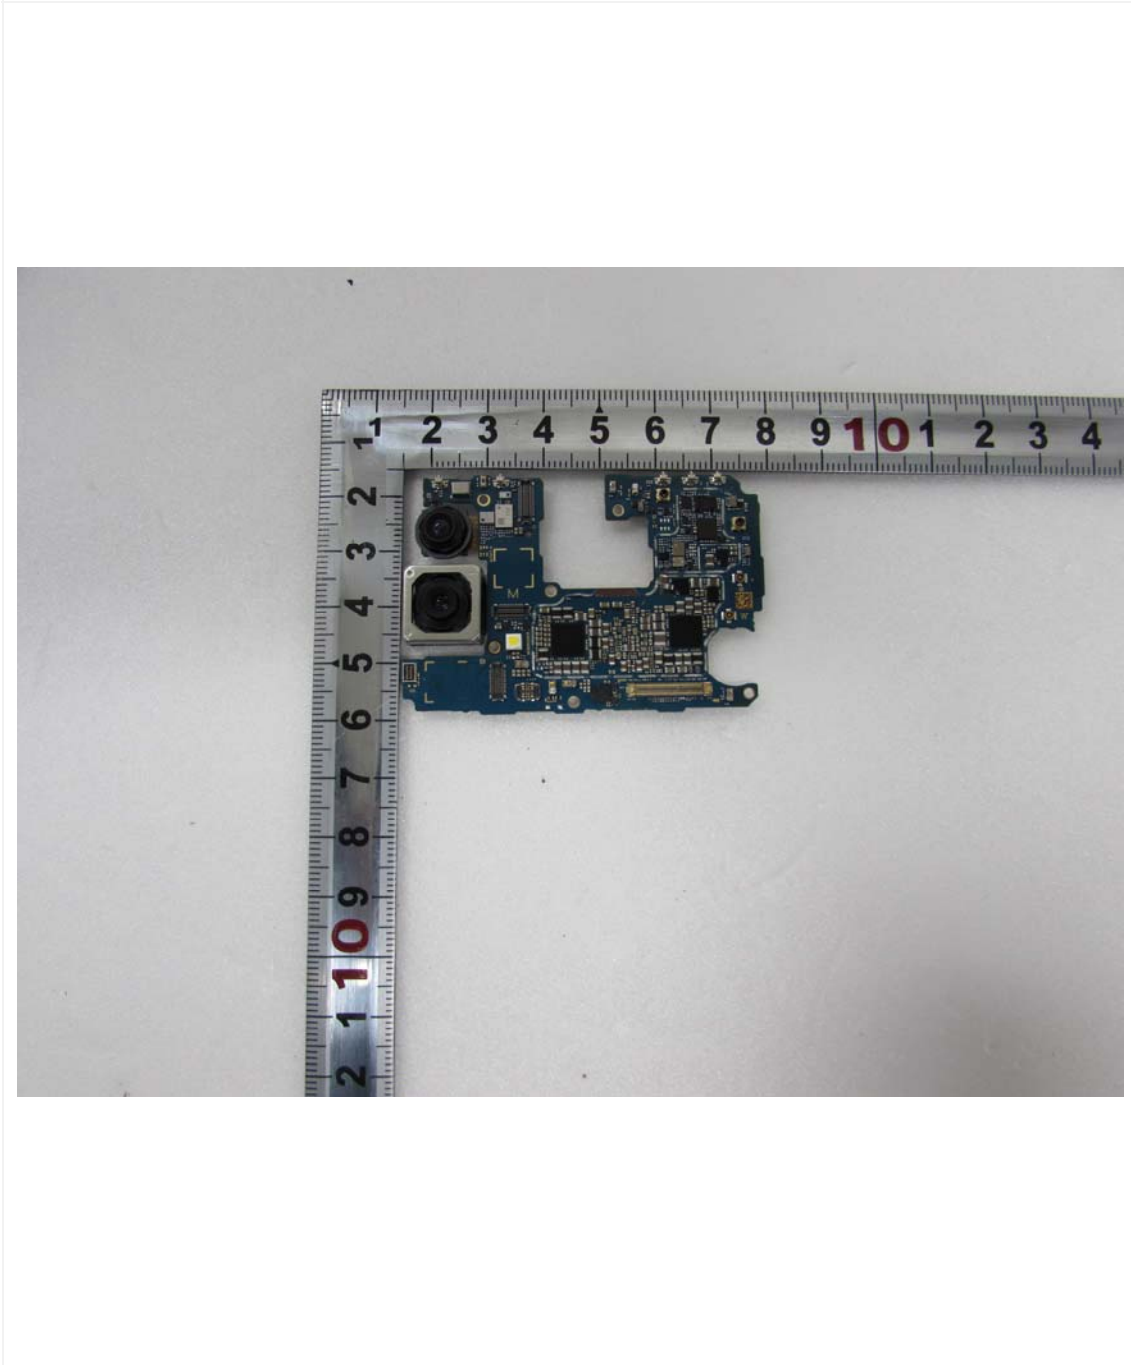

9. Internal Photo