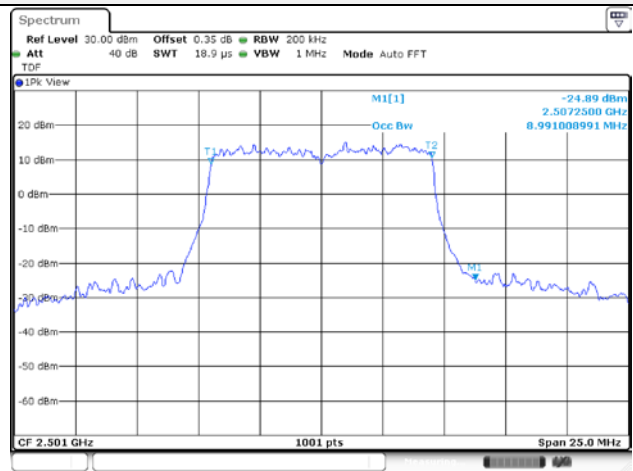

10M BW 16QAM Low ch.