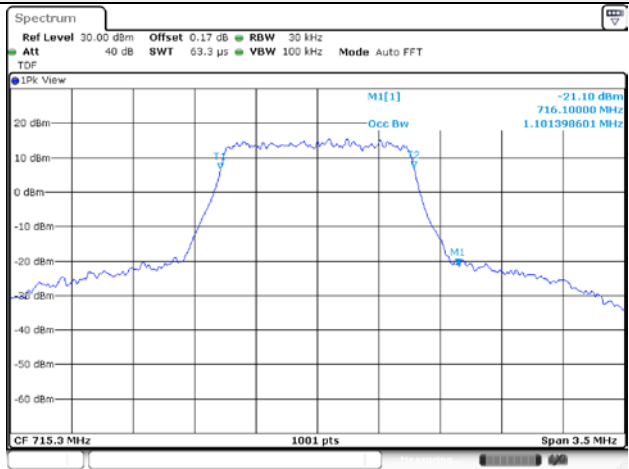

1.4M BW 16QAM High ch.