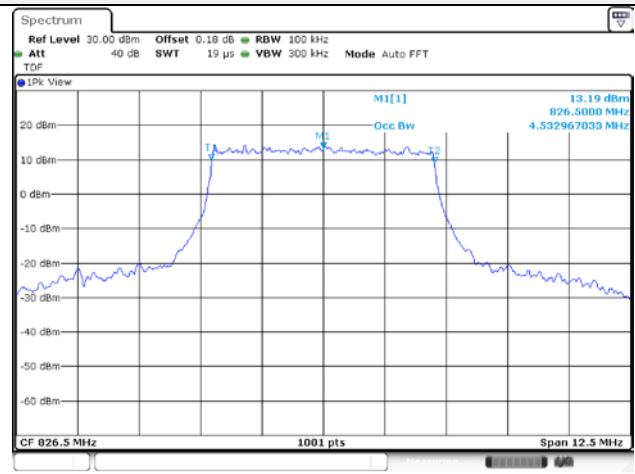

5M BW 16QAM Low ch.