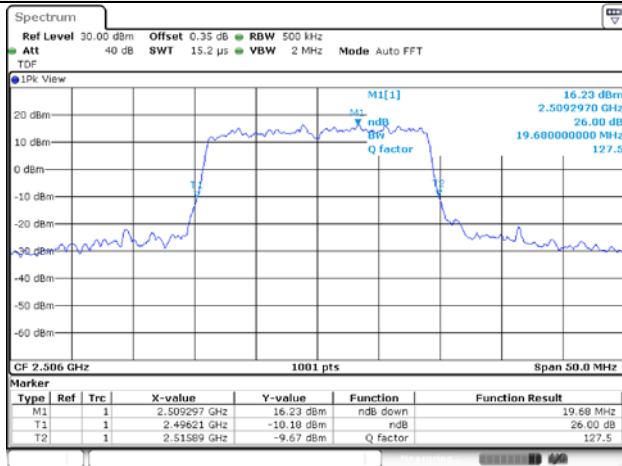

## 20M BW QPSK Low ch.