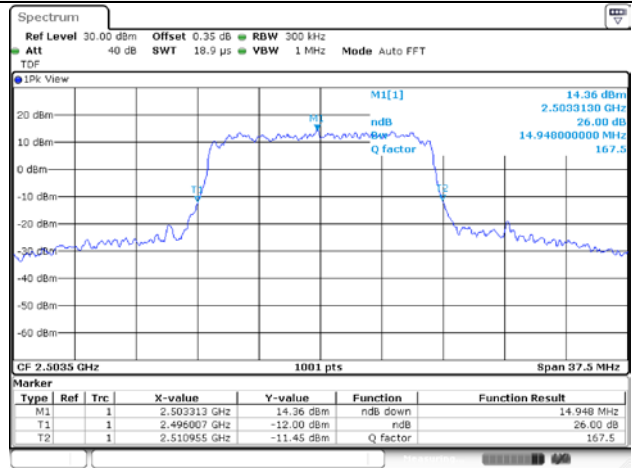

15M BW 16QAM Low ch.