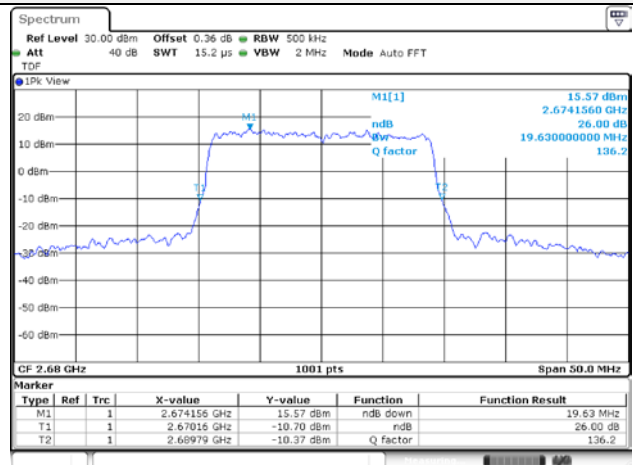

20M BW 16QAM High ch.