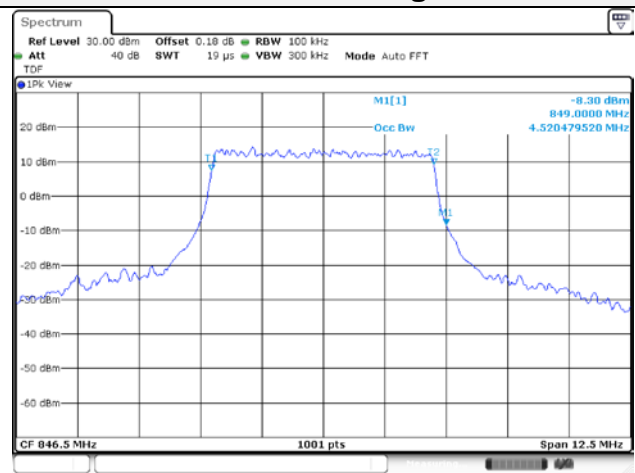

5M BW 16QAM High ch.