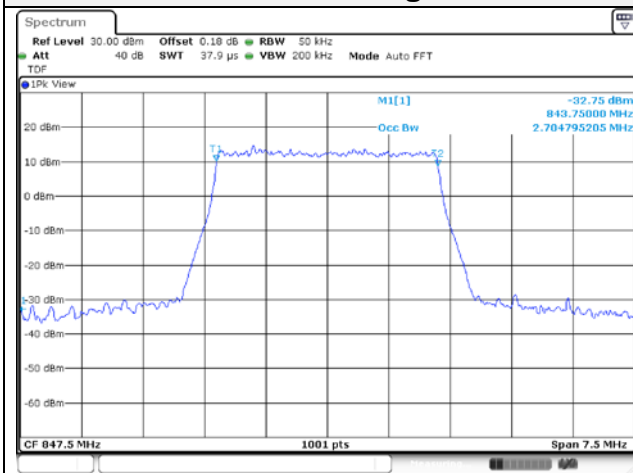

3M BW QPSK High ch.