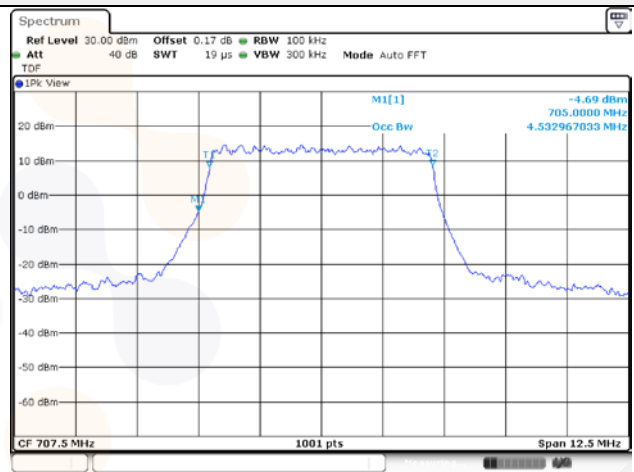

5M BW 16QAM Mid ch.