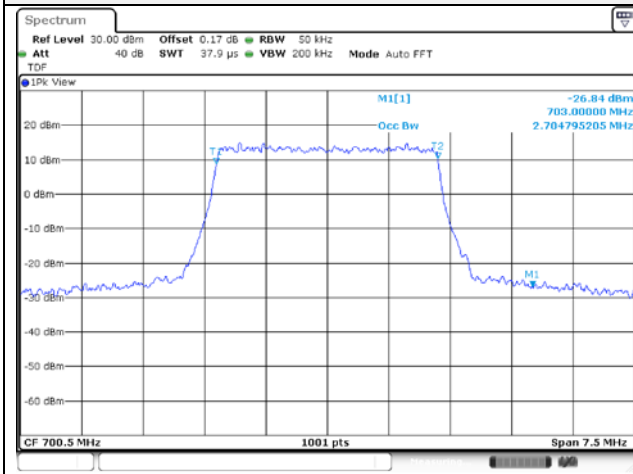

KCTL Inc.

65, Sinwon-ro, Yeongtong-gu,
Suwon-si, Gyeonggi-do, 16677, Korea
TEL: 82-31-285-0894 FAX: 82-505-299-8311
www.kctl.co.kr

Report No.:
KR22-SRF0031-A
Page (41) of (109)

3M BW QPSK Low ch.