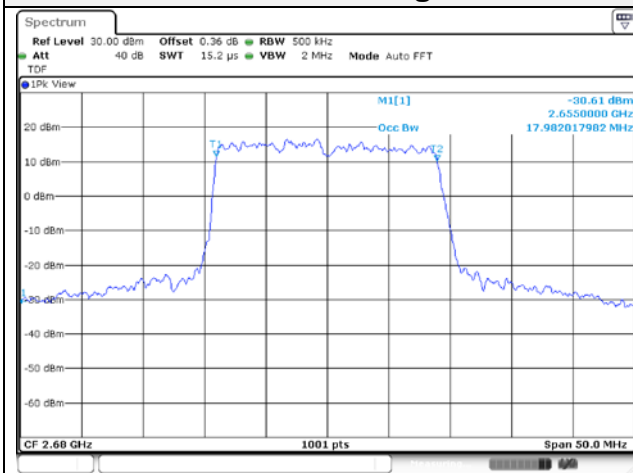

20M BW QPSK High ch.