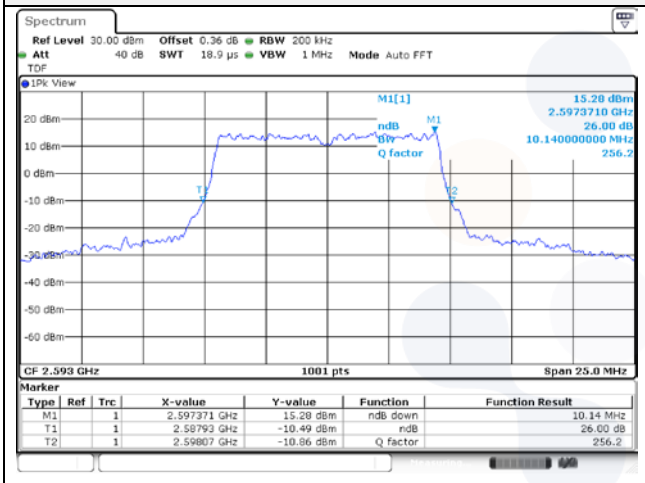

10M BW QPSK Mid ch.