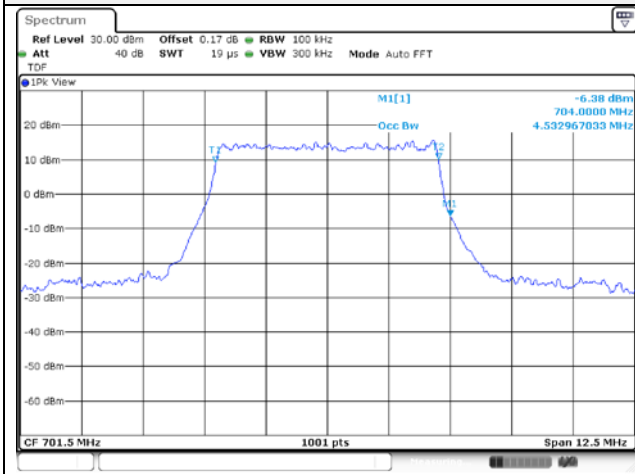

## 5M BW QPSK Low ch.