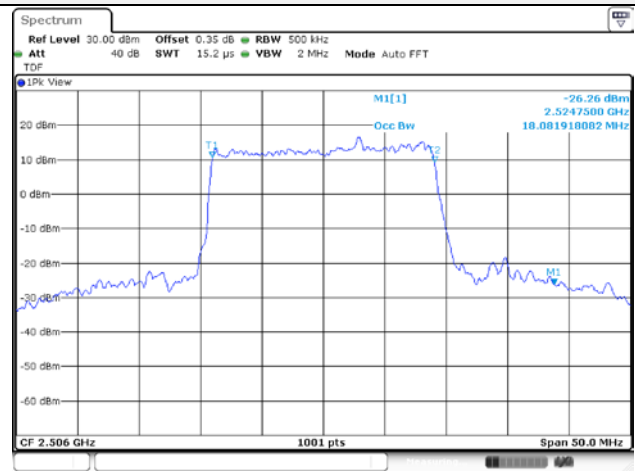

20M BW 16QAM Low ch.