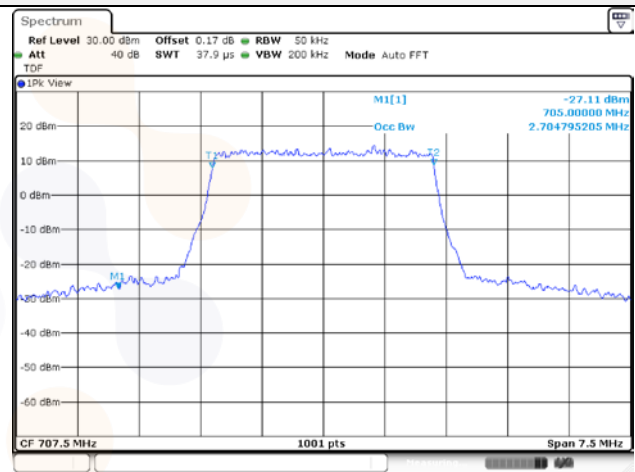

3M BW 16QAM Mid ch.