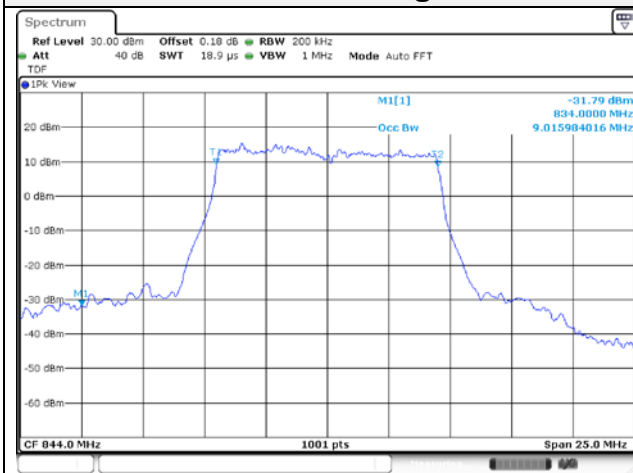

10M BW QPSK High ch.