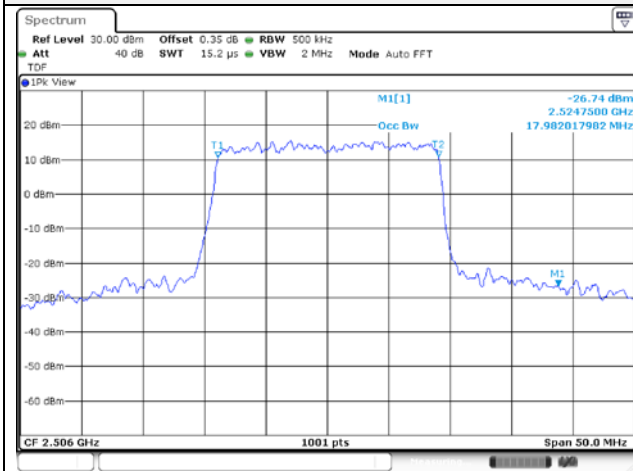

KCTL Inc.

65, Sinwon-ro, Yeongtong-gu,
Suwon-si, Gyeonggi-do, 16677, Korea
TEL: 82-31-285-0894 FAX: 82-505-299-8311
www.kctl.co.kr

Report No.:
KR22-SRF0031-A
Page (47) of (109)

KCTL

20M BW QPSK Low ch.