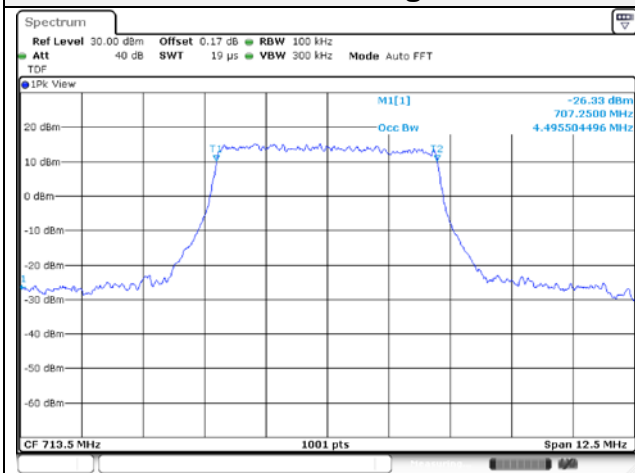

5M BW QPSK High ch.