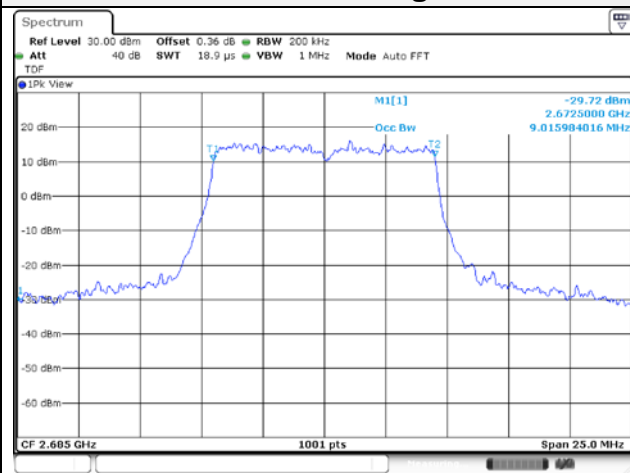

10M BW QPSK High ch.