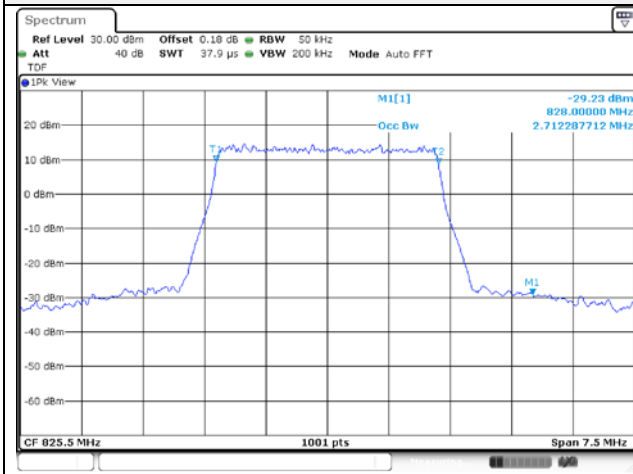

KCTL Inc.

65, Sinwon-ro, Yeongtong-gu,
Suwon-si, Gyeonggi-do, 16677, Korea
TEL: 82-31-285-0894 FAX: 82-505-299-8311
www.kctl.co.kr

Report No.:
KR22-SRF0031-A
Page (37) of (109)

KCTL

3M BW QPSK Low ch.