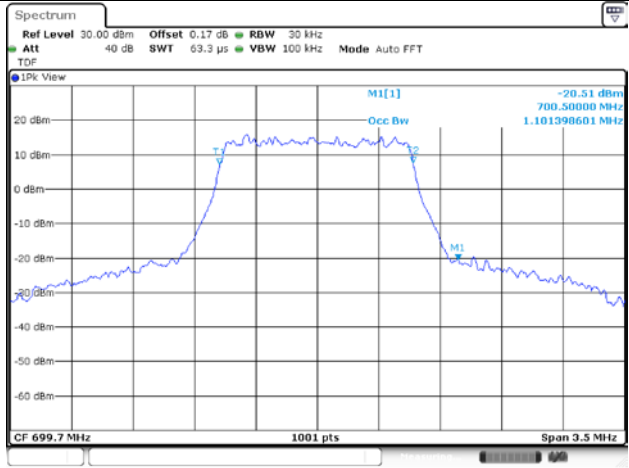

1.4M BW 16QAM Low ch.