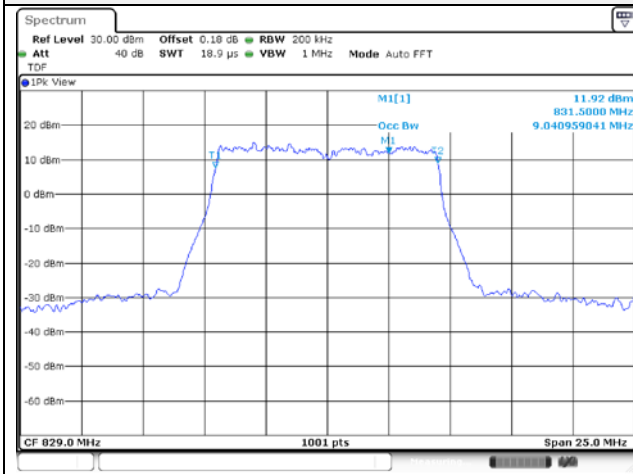

## 10M BW QPSK Low ch.