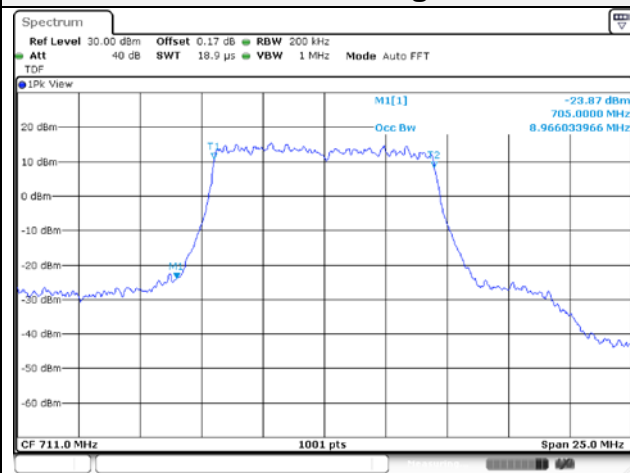

10M BW QPSK High ch.