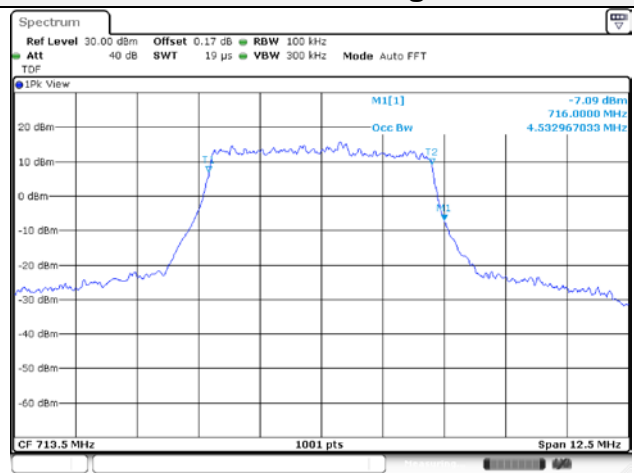

5M BW 16QAM High ch.