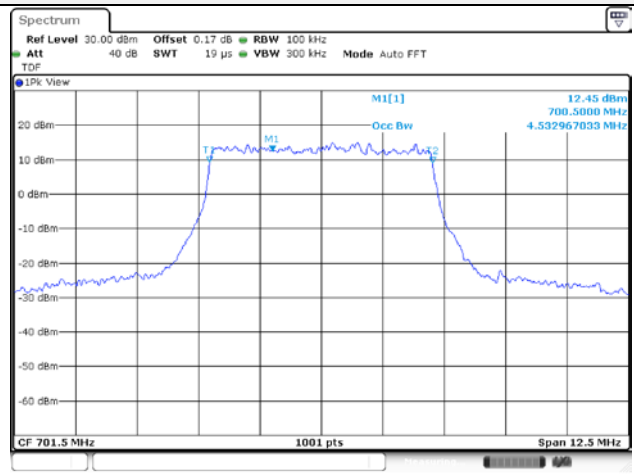

5M BW 16QAM Low ch.