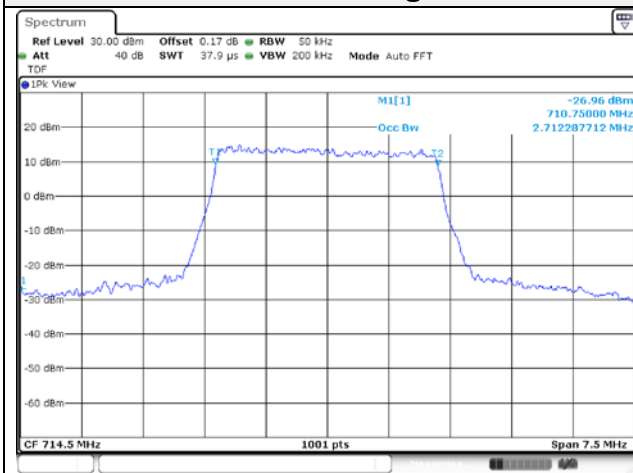

3M BW QPSK High ch.