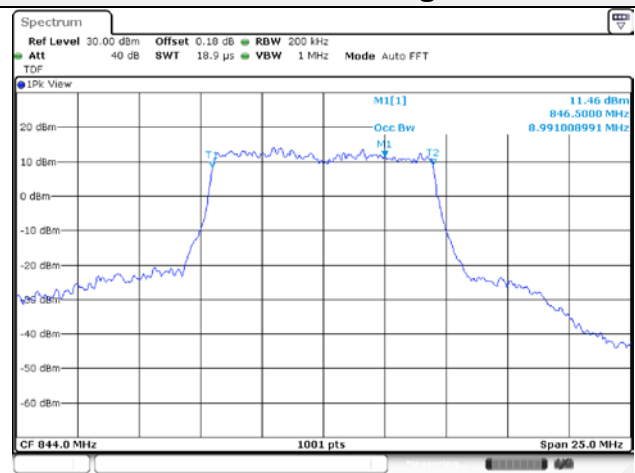

10M BW 16QAM High ch.