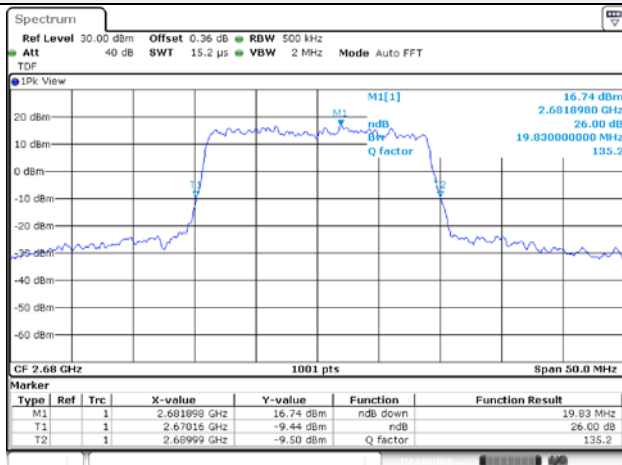

20M BW QPSK High ch.