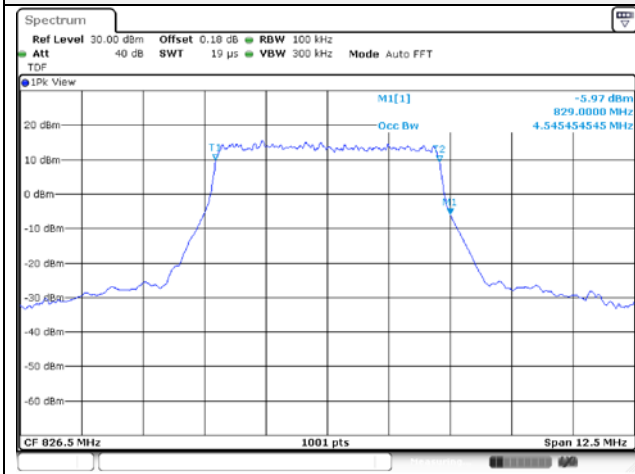

## 5M BW QPSK Low ch.