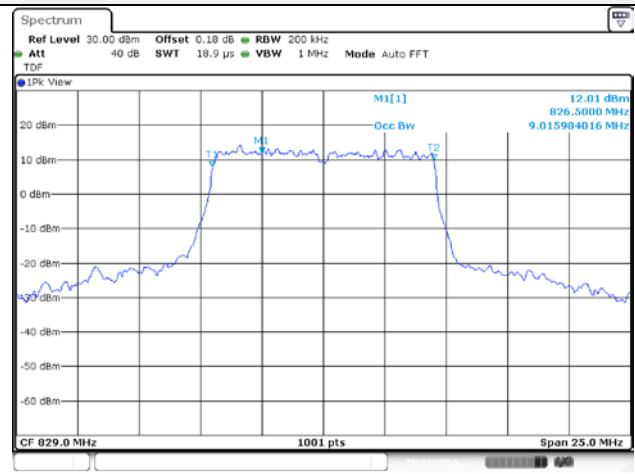

10M BW 16QAM Low ch.