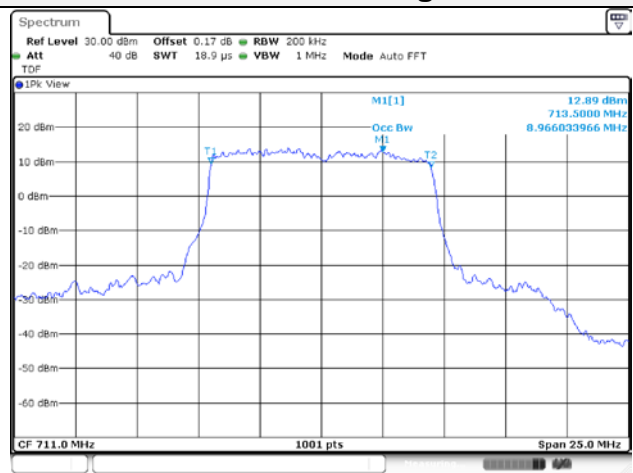

10M BW 16QAM High ch.