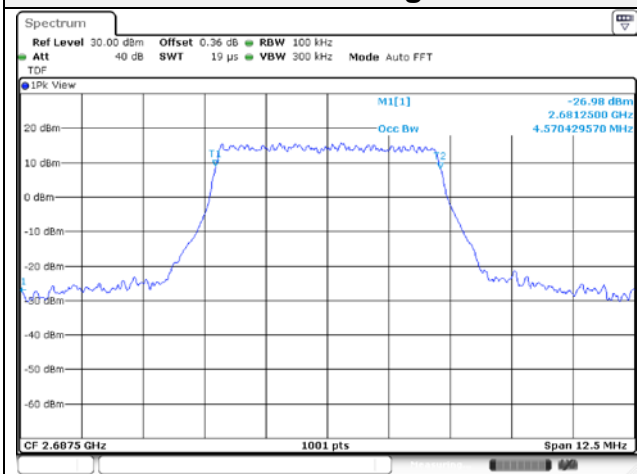

5M BW QPSK High ch.