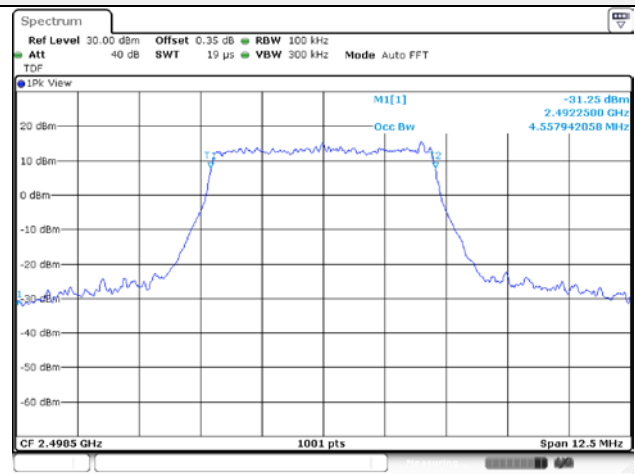

5M BW 16QAM Low ch.