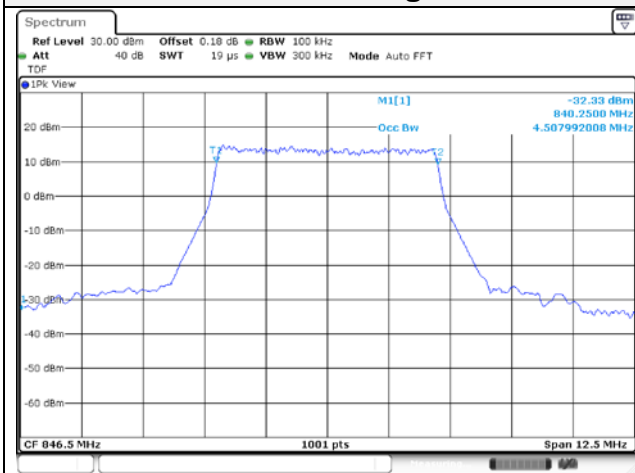

5M BW QPSK High ch.