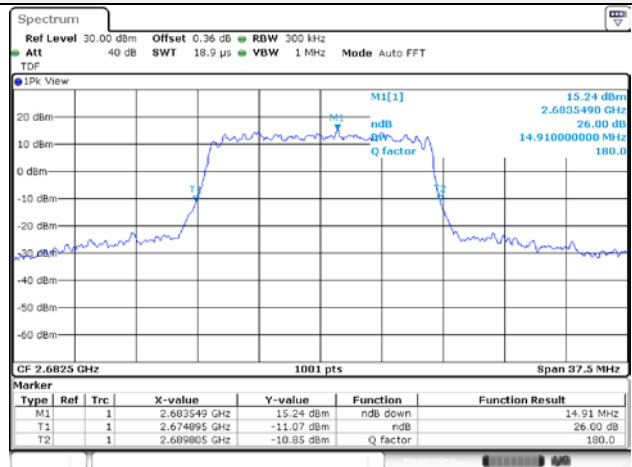

15M BW 16QAM High ch.