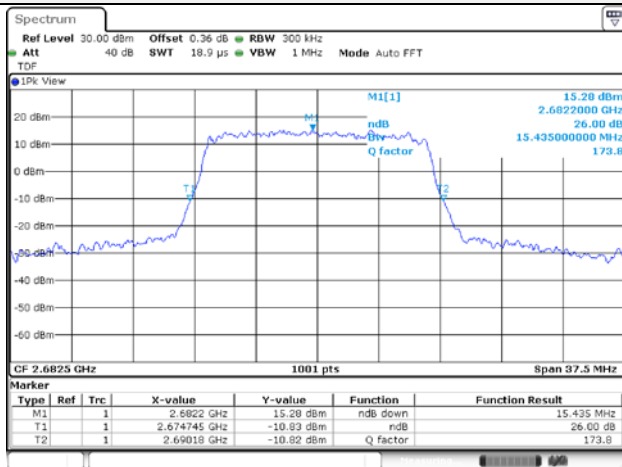

15M BW QPSK High ch.