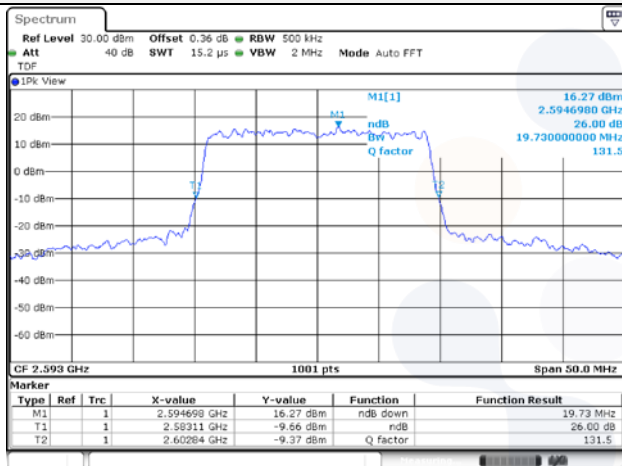

20M BW QPSK Mid ch.