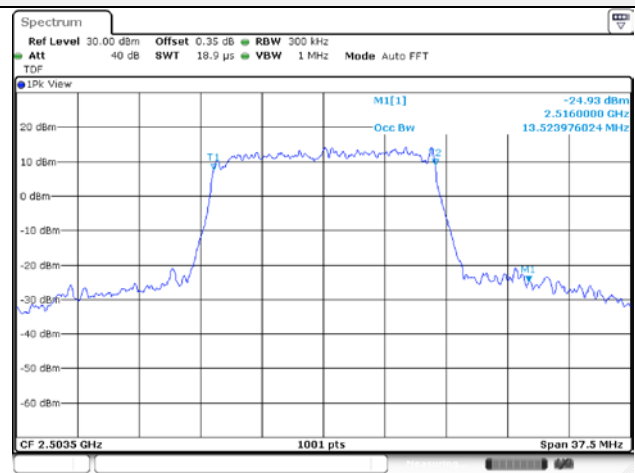

15M BW 16QAM Low ch.