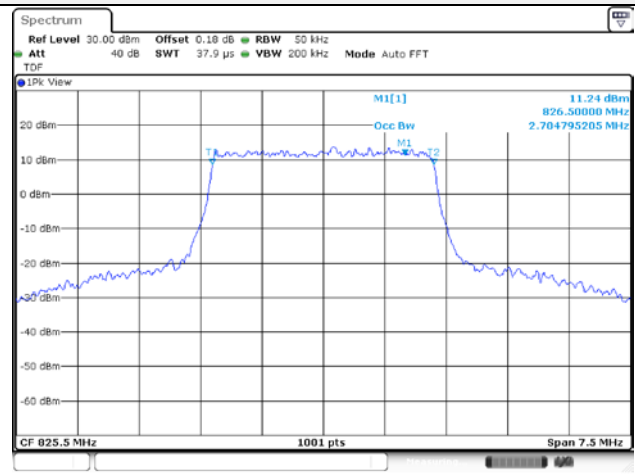

3M BW 16QAM Low ch.