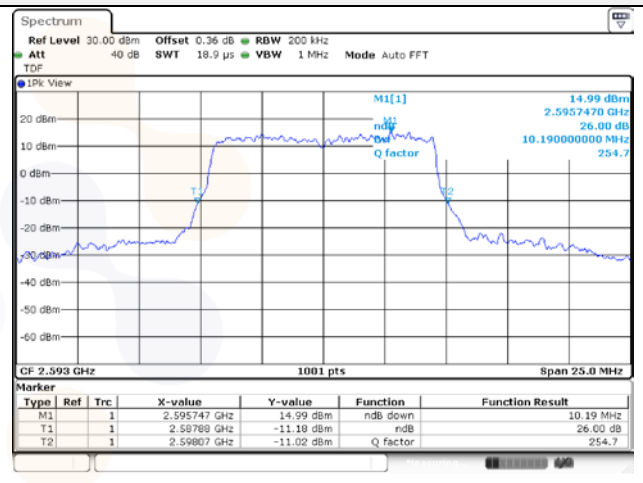

10M BW 16QAM Mid ch.