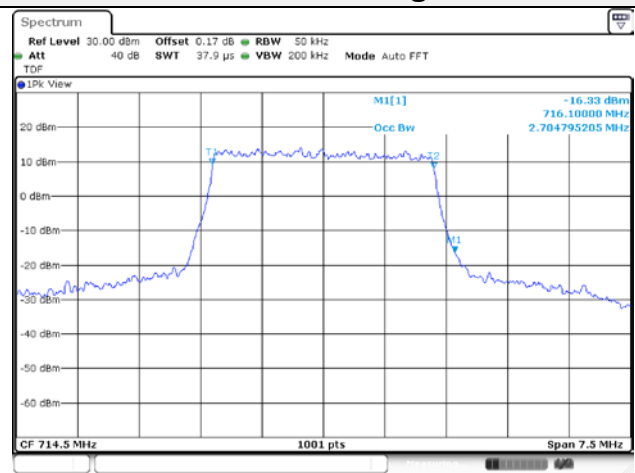

3M BW 16QAM High ch.