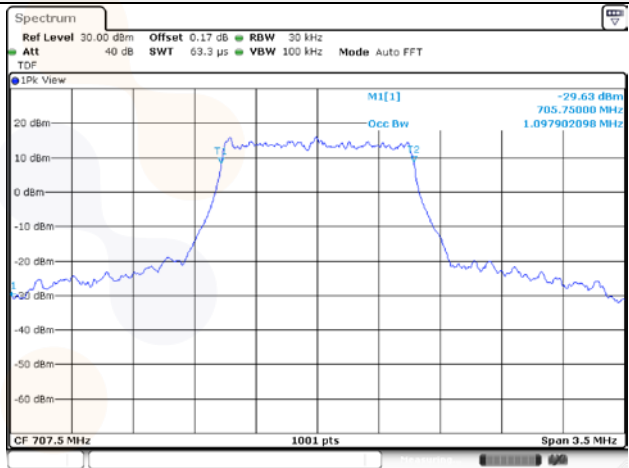

1.4M BW 16QAM Mid ch.