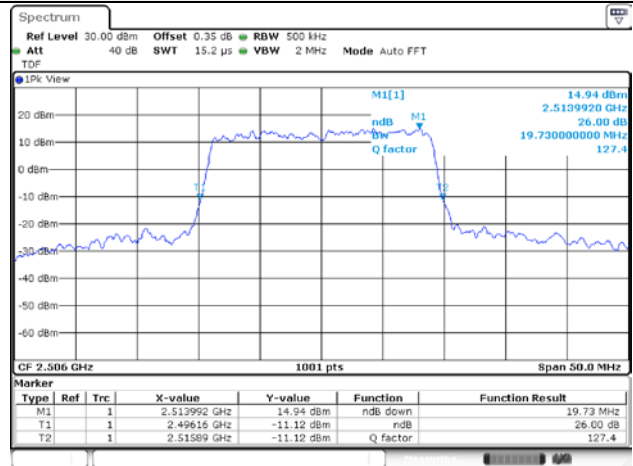

20M BW 16QAM Low ch.