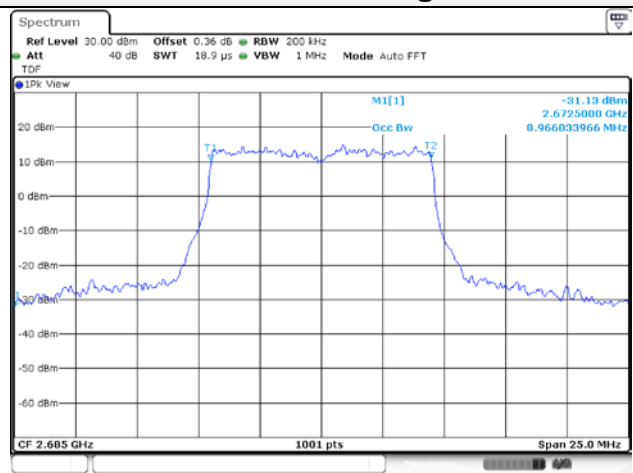

10M BW 16QAM High ch.