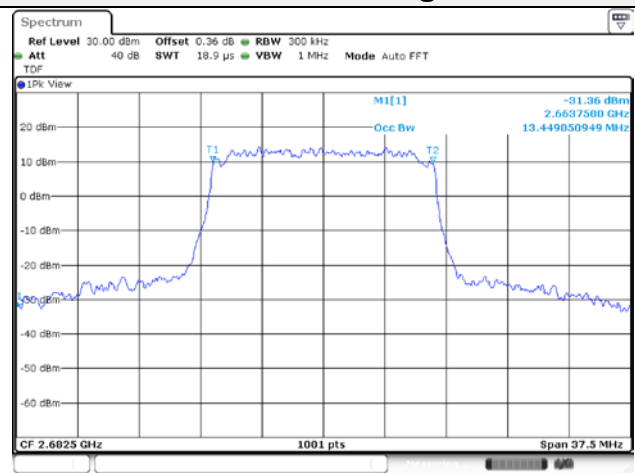

15M BW 16QAM High ch.