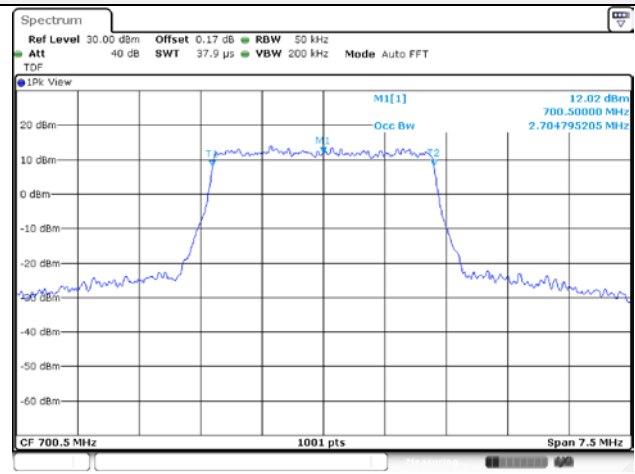

3M BW 16QAM Low ch.