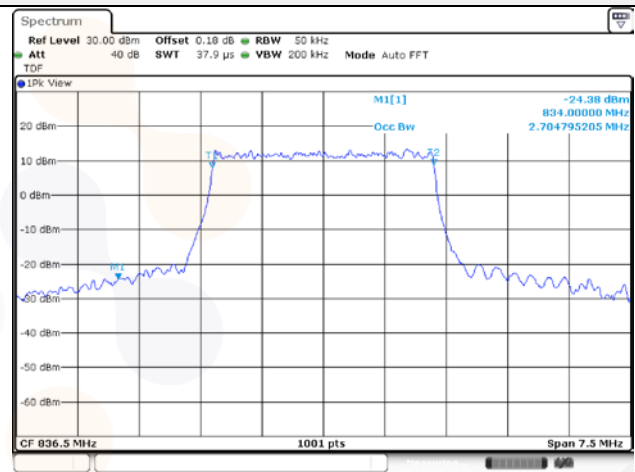

3M BW 16QAM Mid ch.