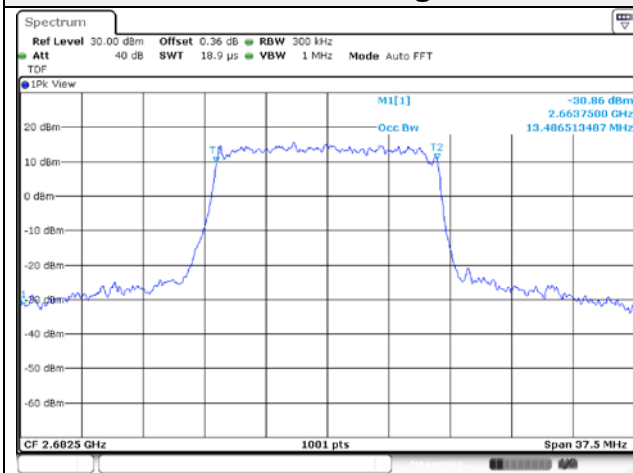

15M BW QPSK High ch.