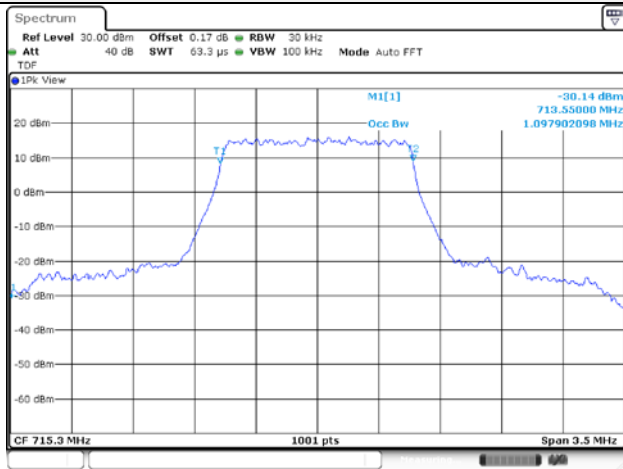

1.4M BW QPSK High ch.