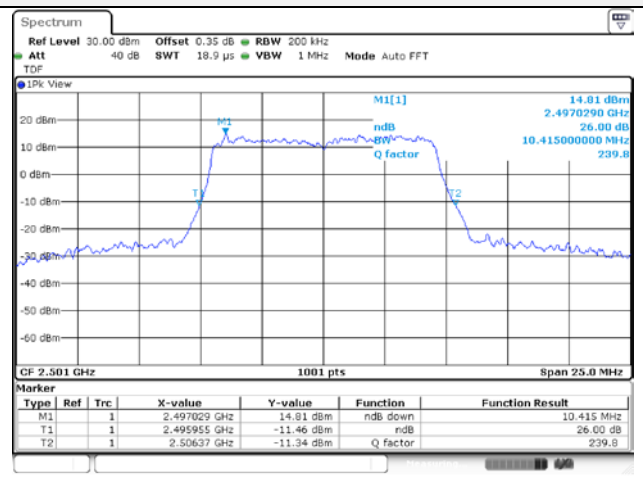

10M BW 16QAM Low ch.