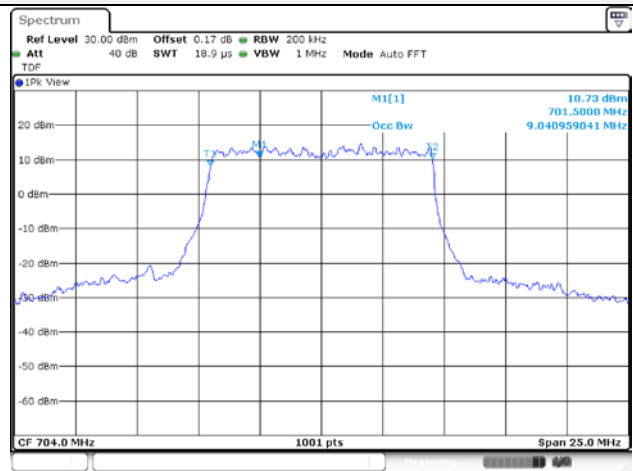

10M BW 16QAM Low ch.