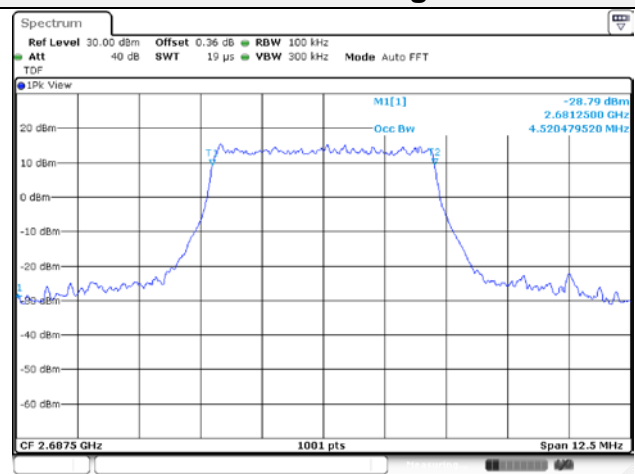

5M BW 16QAM High ch.