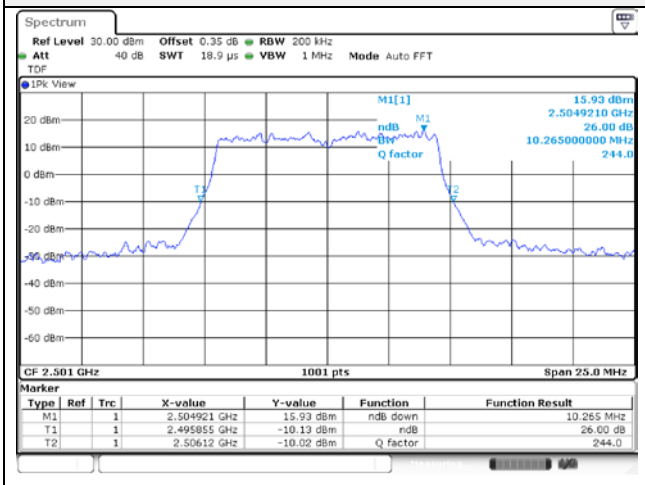

## 10M BW QPSK Low ch.