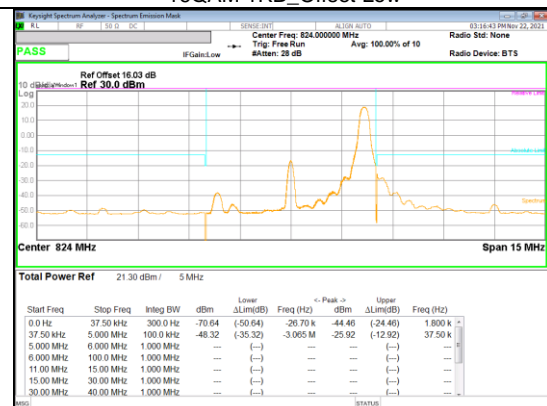

LTE Band 26 (Straddle)

LTE
 Band 26
 5MHz

QPSK FRB

QPSK 1RB Offset Low

QPSK 1RB Offset High

16QAM 1RB Offset Low

16QAM FRB

16QAM 1RB Offset High

LTE Band 41

LTE
 Band 41
 20MHz
 QPSK

QPSK Low channel FRB

QPSK Low channel 1RB_Offset Low

QPSK Low channel 1RB_Offset High

QPSK Mid channel 1RB_Offset Low

QPSK Mid channel 1RB_Offset High