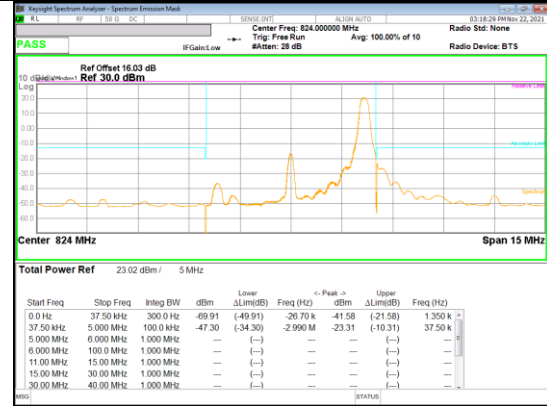

LTE Band 26 (Straddle)

LTE
 Band 26
 5MHz

QPSK FRB

QPSK 1RB Offset Low

QPSK 1RB Offset High

16QAM 1RB Offset Low

16QAM FRB

16QAM 1RB Offset High

LTE Band 41

LTE
 Band 41
 20MHz
 QPSK

QPSK Low channel FRB

QPSK Low channel 1RB_Offset Low

QPSK Low channel 1RB_Offset High

QPSK Mid channel 1RB_Offset Low

QPSK Mid channel 1RB_Offset High