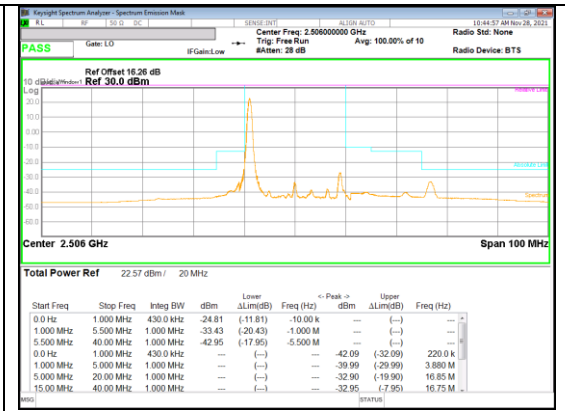

LTE Band 26 (Straddle)

LTE
 Band 26
 5MHz

QPSK FRB

QPSK 1RB Offset Low

QPSK 1RB Offset High

16QAM 1RB Offset Low

16QAM FRB

16QAM 1RB Offset High

LTE Band 41

LTE
 Band 41
 20MHz
 QPSK

QPSK Low channel FRB

QPSK Low channel 1RB_Offset Low

QPSK Low channel 1RB_Offset High

QPSK Mid channel 1RB_Offset Low

QPSK Mid channel 1RB_Offset High