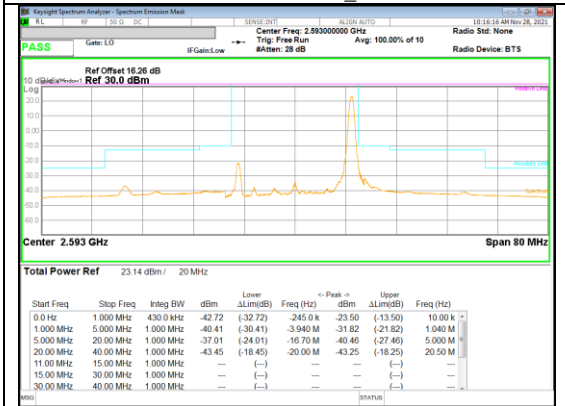

LTE Band 26 (Straddle)

LTE
 Band 26
 5MHz

QPSK FRB

QPSK 1RB Offset Low

QPSK 1RB Offset High

16QAM 1RB Offset Low

16QAM FRB

16QAM 1RB Offset High

LTE Band 41

LTE
 Band 41
 20MHz
 QPSK

QPSK Low channel FRB

QPSK Low channel 1RB_Offset Low

QPSK Low channel 1RB_Offset High

QPSK Mid channel 1RB_Offset Low

QPSK Mid channel 1RB_Offset High