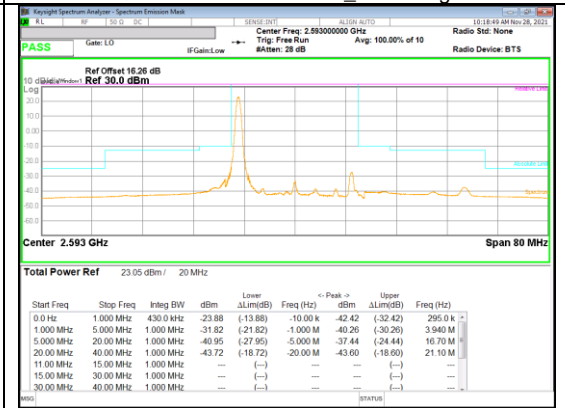

LTE Band 26 (Straddle)

LTE
 Band 26
 5MHz

QPSK FRB

QPSK 1RB Offset Low

QPSK 1RB Offset High

16QAM 1RB Offset Low

16QAM FRB

16QAM 1RB Offset High

LTE Band 41

LTE
 Band 41
 20MHz
 QPSK

QPSK Low channel FRB

QPSK Low channel 1RB_Offset Low

QPSK Low channel 1RB_Offset High

QPSK Mid channel 1RB_Offset Low

QPSK Mid channel 1RB_Offset High