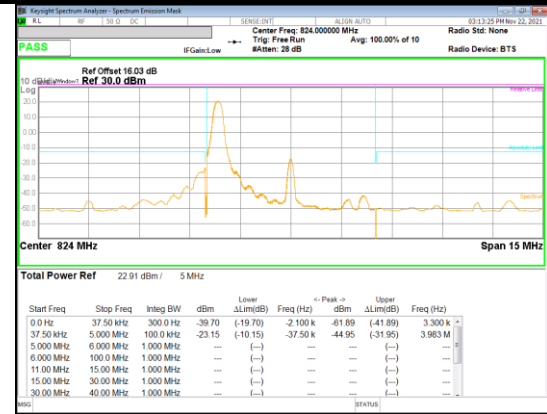

LTE Band 26 (Straddle)

LTE
 Band 26
 5MHz

QPSK FRB

QPSK 1RB Offset Low

QPSK 1RB Offset High

16QAM 1RB Offset Low

16QAM FRB

16QAM 1RB Offset High

LTE Band 41

LTE
 Band 41
 20MHz
 QPSK

QPSK Low channel FRB

QPSK Low channel 1RB_Offset Low

QPSK Low channel 1RB_Offset High

QPSK Mid channel 1RB_Offset Low

QPSK Mid channel 1RB_Offset High