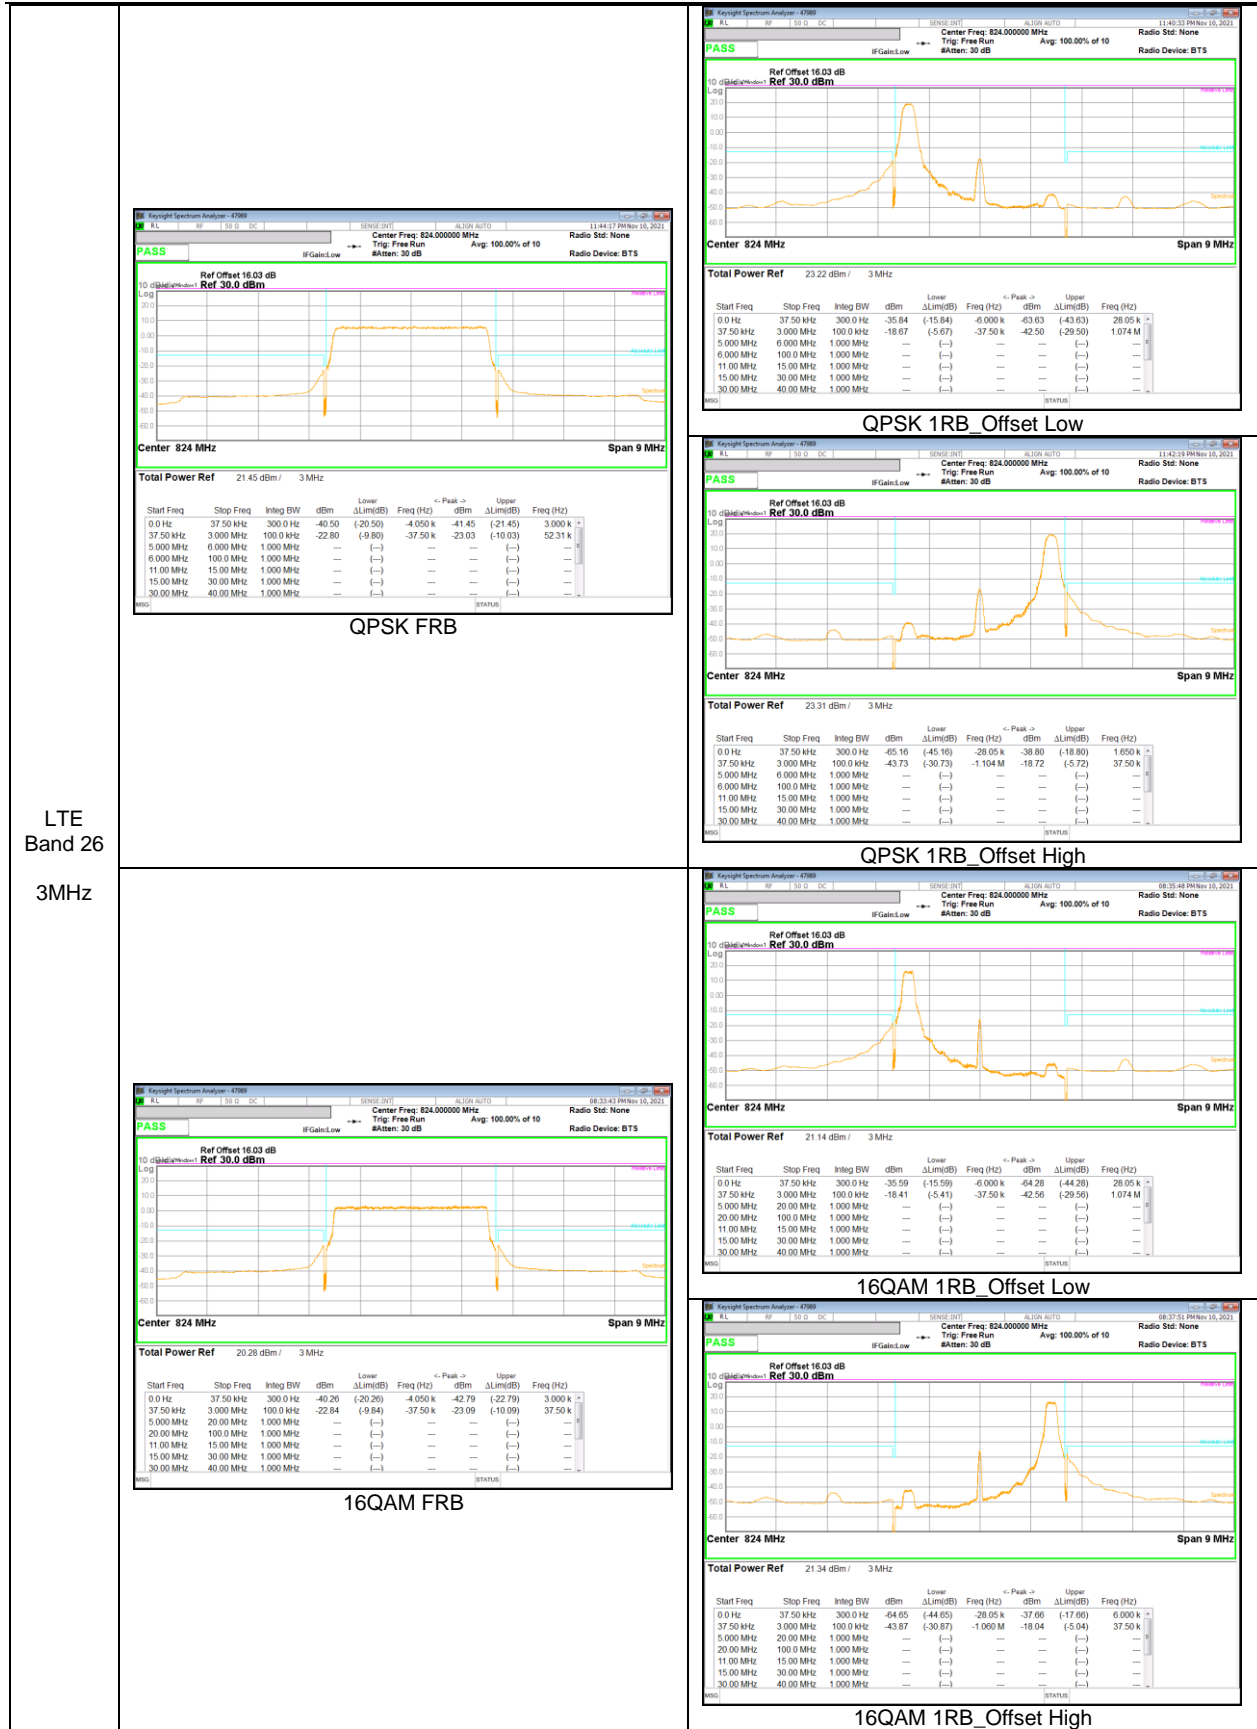

LTE Band 26 (Straddle)

LTE
 Band 26
 5MHz

QPSK FRB

QPSK 1RB Offset Low

QPSK 1RB Offset High

16QAM 1RB Offset Low

16QAM FRB

16QAM 1RB Offset High

LTE Band 41

LTE
 Band 41
 20MHz
 QPSK

QPSK Low channel FRB

QPSK Low channel 1RB_Offset Low

QPSK Low channel 1RB_Offset High

QPSK Mid channel 1RB_Offset Low

QPSK Mid channel 1RB_Offset High