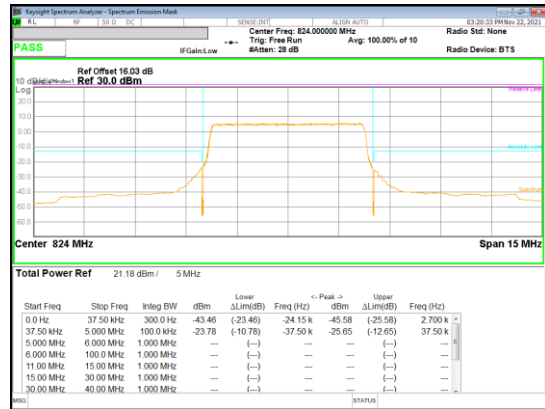

LTE Band 26 (Straddle)

LTE
 Band 26
 5MHz

QPSK FRB

QPSK 1RB Offset Low

QPSK 1RB Offset High

16QAM 1RB Offset Low

16QAM FRB

16QAM 1RB Offset High

LTE Band 41

LTE
 Band 41
 20MHz
 QPSK

QPSK Low channel FRB

QPSK Low channel 1RB_Offset Low

QPSK Low channel 1RB_Offset High

QPSK Mid channel 1RB_Offset Low

QPSK Mid channel 1RB_Offset High