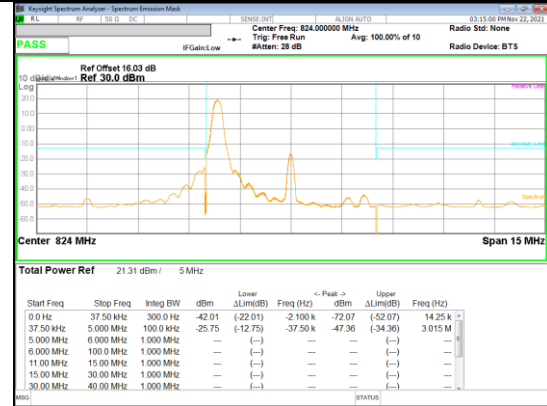

LTE Band 26 (Straddle)

LTE
 Band 26
 5MHz

QPSK FRB

QPSK 1RB Offset Low

QPSK 1RB Offset High

16QAM 1RB Offset Low

16QAM FRB

16QAM 1RB Offset High

LTE Band 41

LTE
 Band 41
 20MHz
 QPSK

QPSK Low channel FRB

QPSK Low channel 1RB_Offset Low

QPSK Low channel 1RB_Offset High

QPSK Mid channel 1RB_Offset Low

QPSK Mid channel 1RB_Offset High