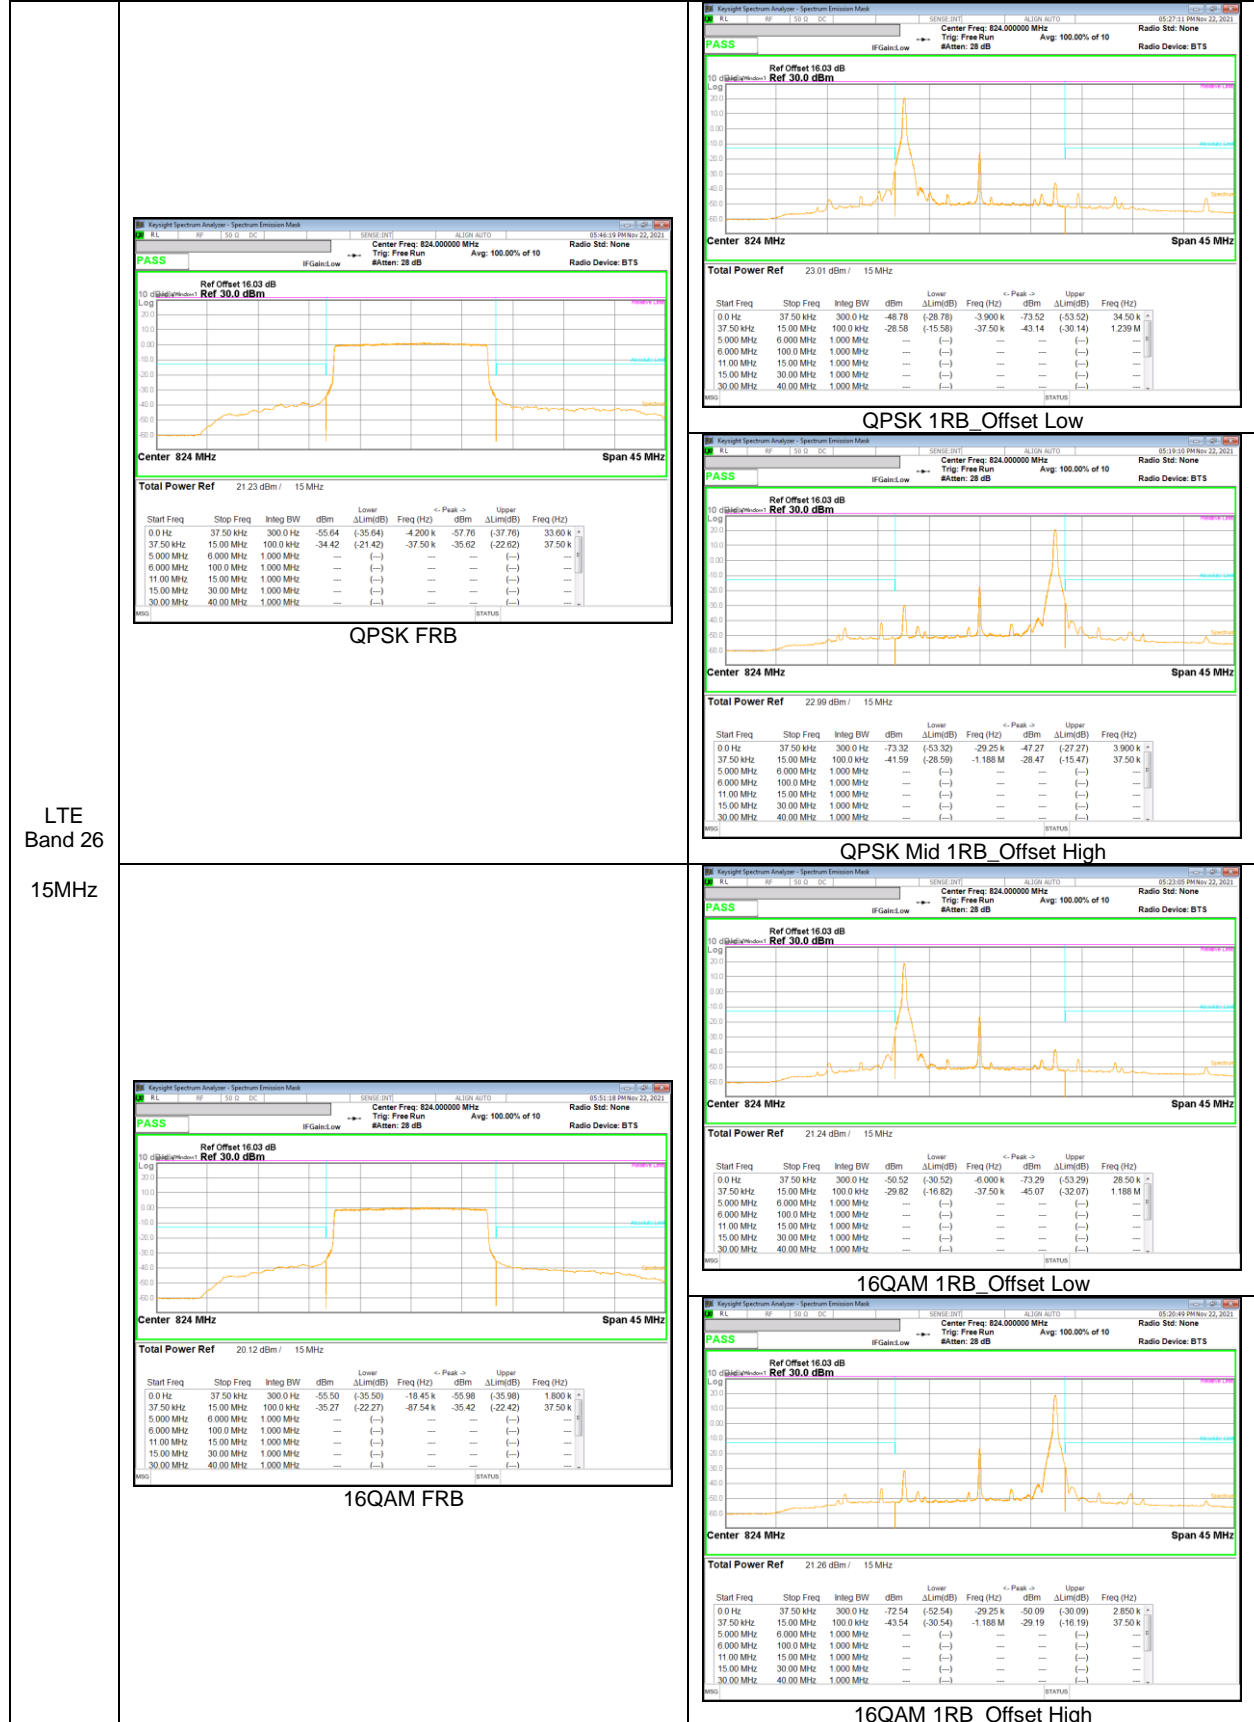

LTE Band 26 (Straddle)

LTE
 Band 26
 5MHz

QPSK FRB

QPSK 1RB Offset Low

QPSK 1RB Offset High

16QAM 1RB Offset Low

16QAM FRB

16QAM 1RB Offset High

LTE Band 41

LTE
 Band 41
 20MHz
 QPSK

QPSK Low channel FRB

QPSK Low channel 1RB_Offset Low

QPSK Low channel 1RB_Offset High

QPSK Mid channel 1RB_Offset Low

QPSK Mid channel 1RB_Offset High