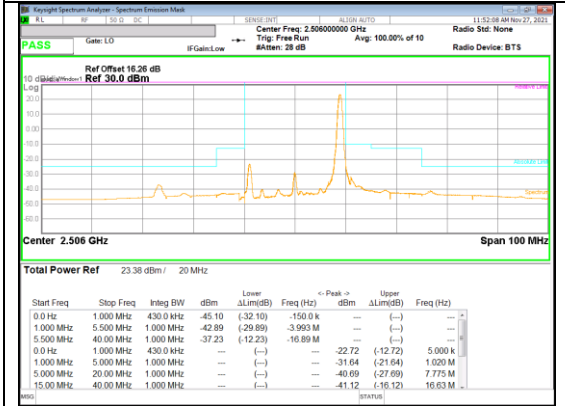

LTE Band 26 (Straddle)

LTE
 Band 26
 5MHz

QPSK FRB

QPSK 1RB Offset Low

QPSK 1RB Offset High

16QAM 1RB Offset Low

16QAM FRB

16QAM 1RB Offset High

LTE Band 41

LTE
 Band 41
 20MHz
 QPSK

QPSK Low channel FRB

QPSK Low channel 1RB_Offset Low

QPSK Low channel 1RB_Offset High

QPSK Mid channel 1RB_Offset Low

QPSK Mid channel 1RB_Offset High