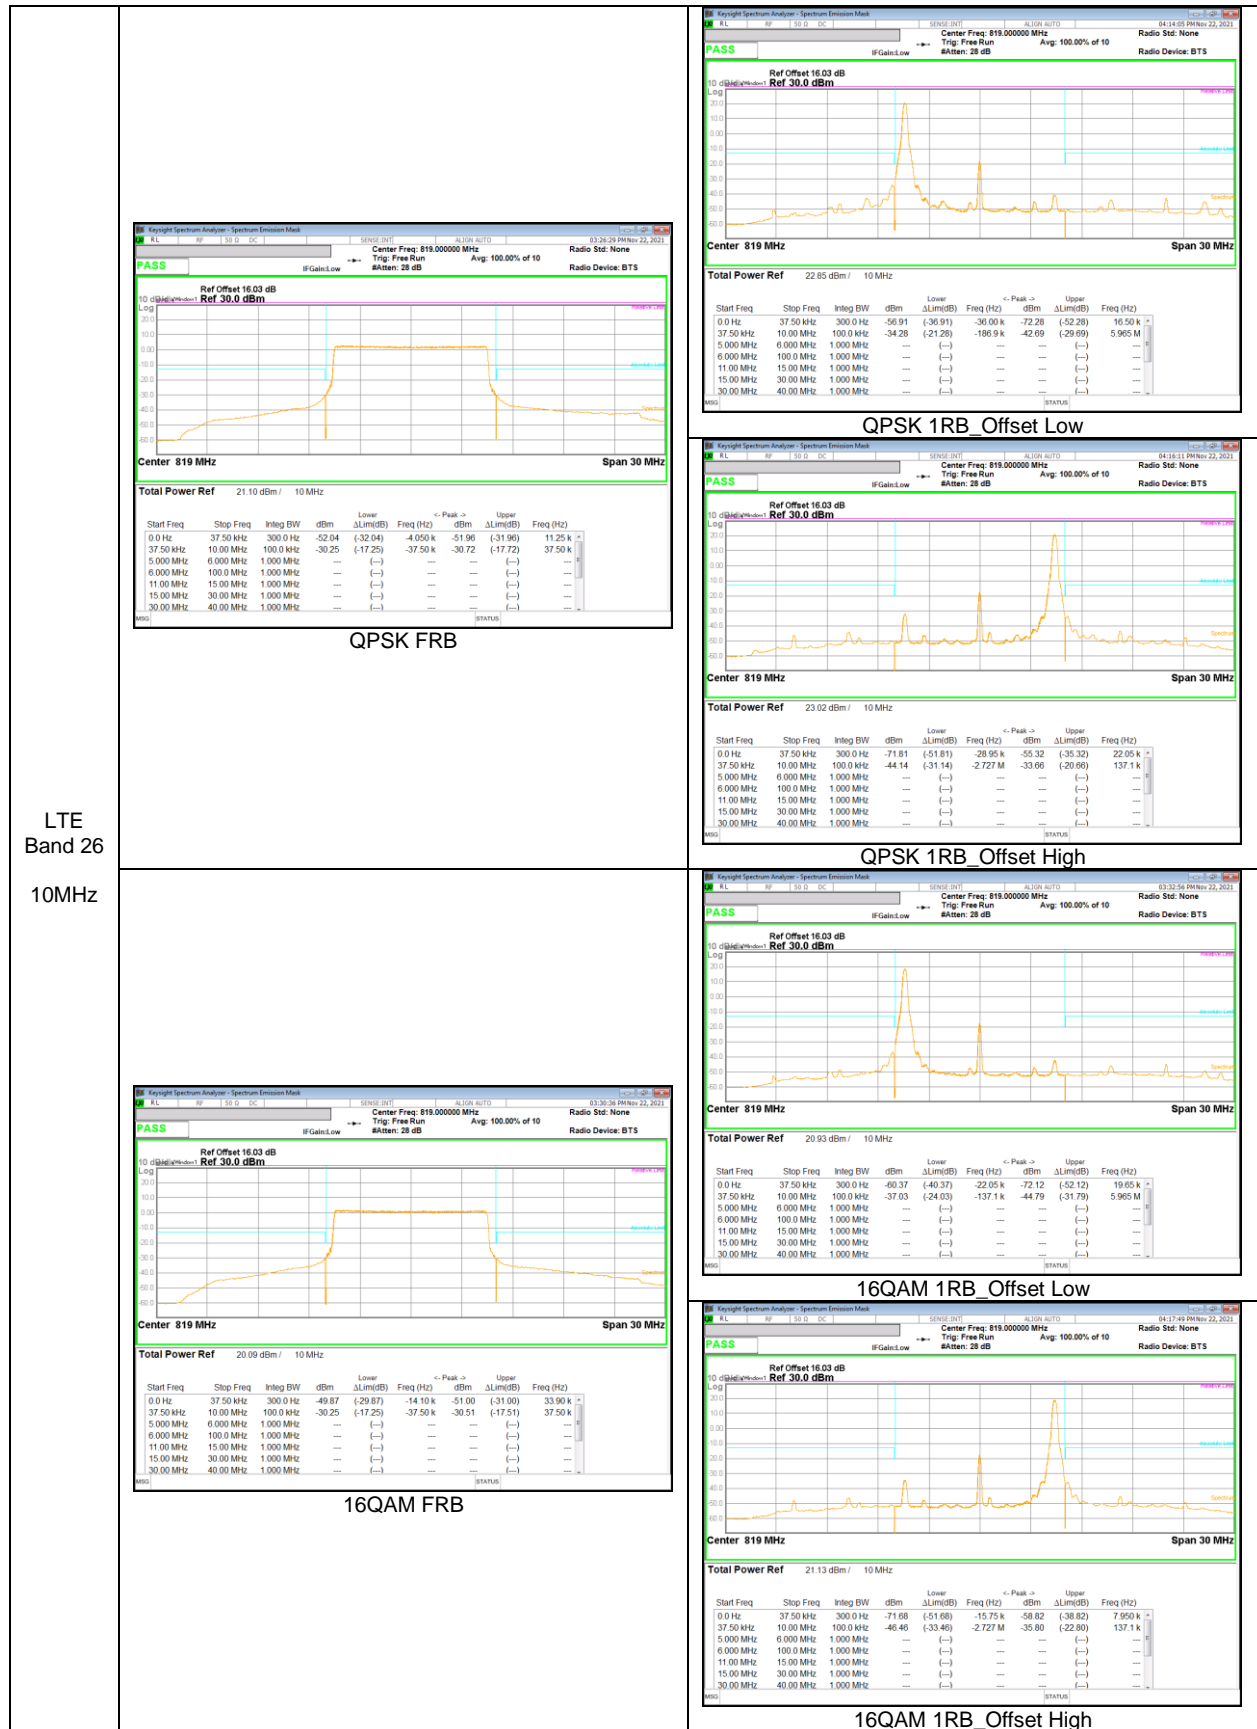

LTE Band 66

LTE  
 Band 66  
 20MHz

LTE  
 Band 66  
 15MHz

LTE  
 Band 66  
 10MHz

LTE  
 Band 66  
 5MHz

LTE  
 Band 66  
 3MHz

LTE  
 Band 66  
 1.4MHz

NR Band 5

NR Band 66

5MHz

9.2.2. EMISSION MASK RESULT

LTE Band 26 (Part 90)

LTE  
 Band 26  
 10MHz