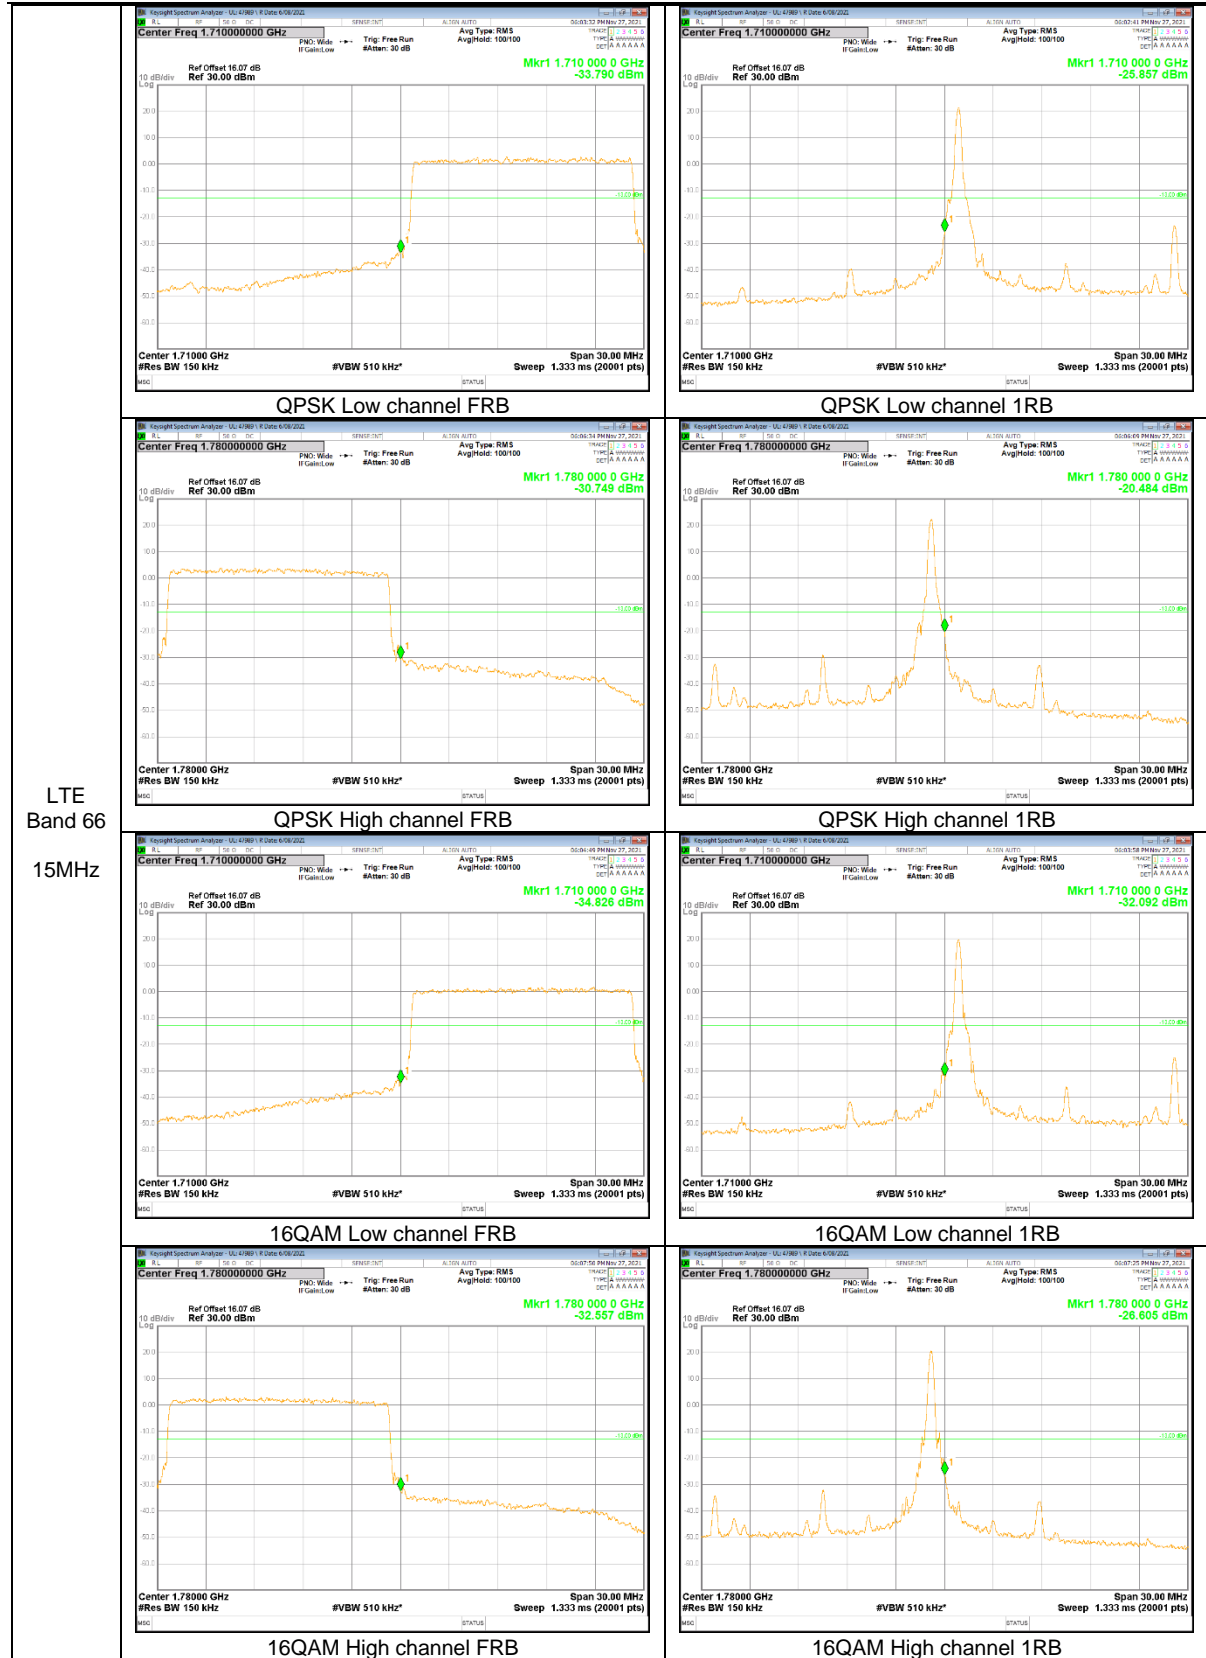

LTE Band 66

LTE  
 Band 66  
 20MHz

LTE  
 Band 66  
 15MHz

LTE  
 Band 66  
 10MHz

LTE  
 Band 66  
 5MHz

LTE  
 Band 66  
 3MHz

LTE  
 Band 66  
 1.4MHz

NR Band 5

NR Band 66

5MHz

9.2.2. EMISSION MASK RESULT

LTE Band 26 (Part 90)

LTE  
 Band 26  
 10MHz