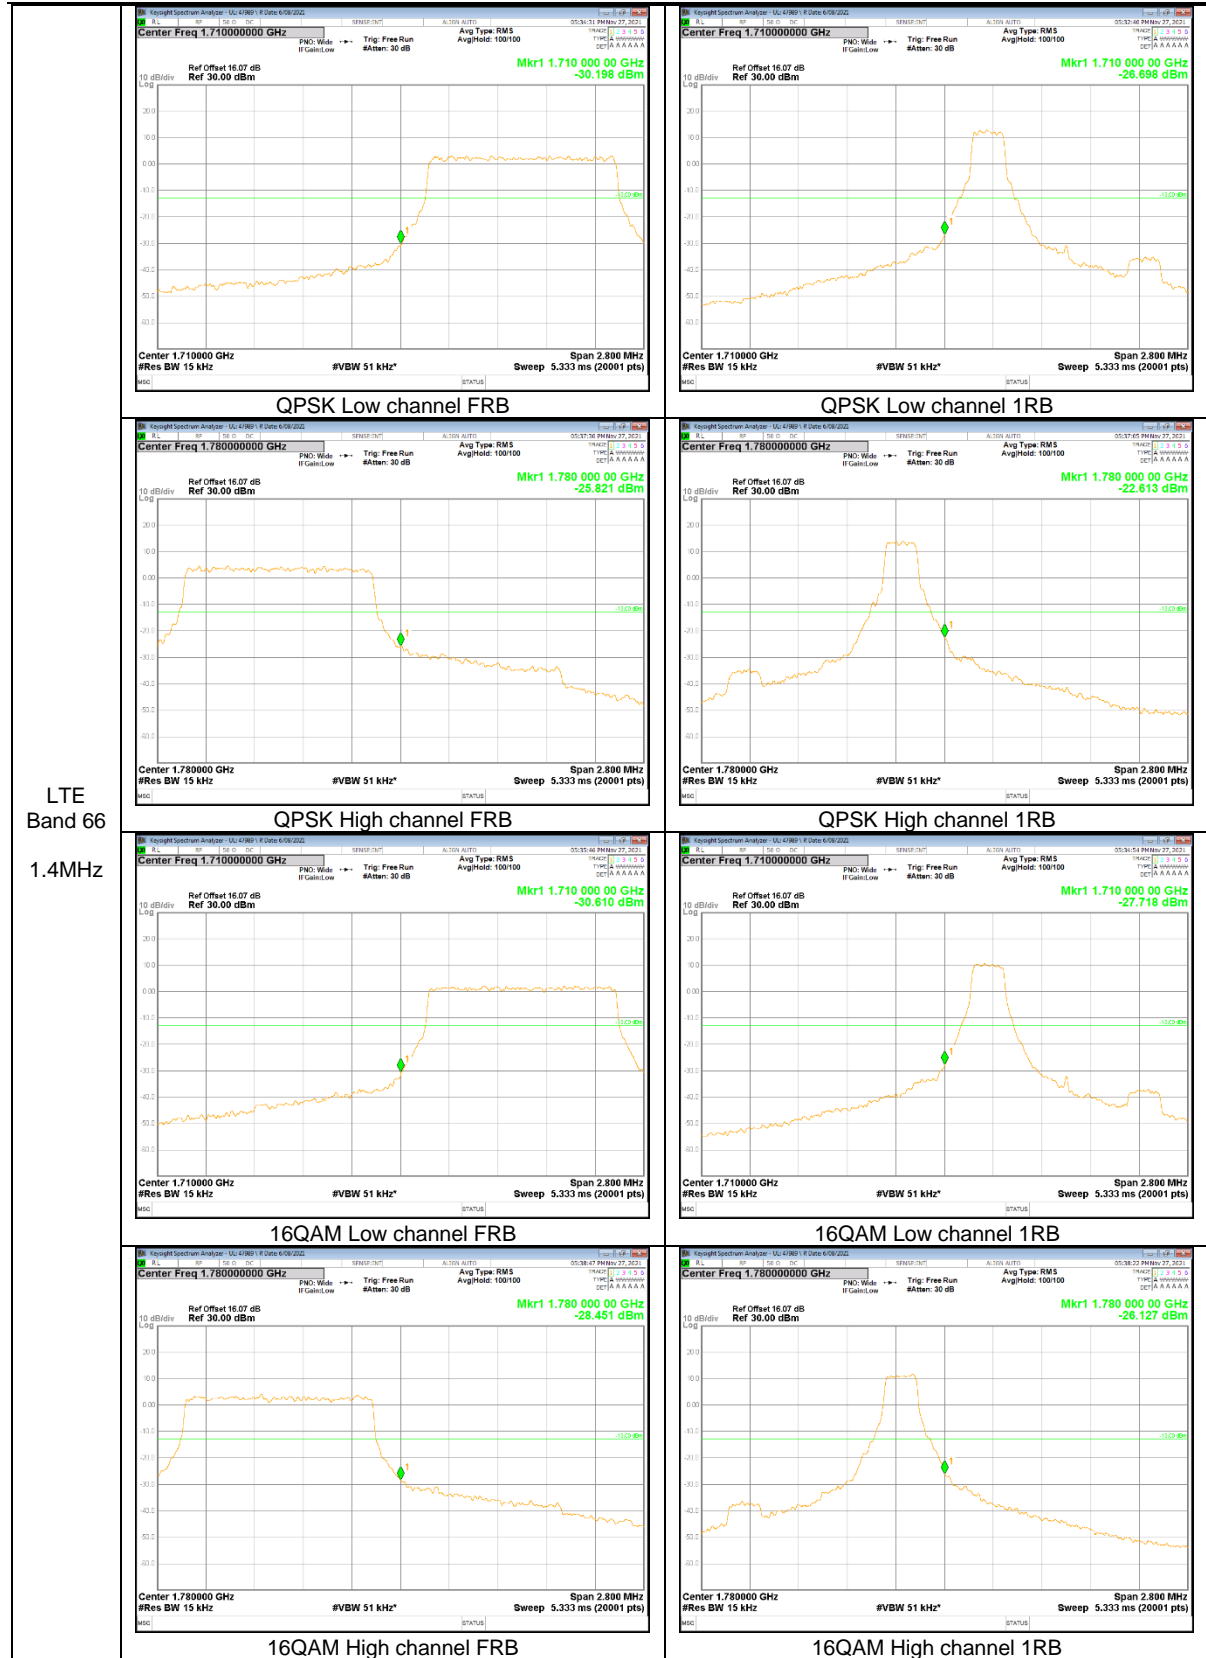

LTE Band 66

LTE  
 Band 66  
 20MHz

LTE  
 Band 66  
 15MHz

LTE  
 Band 66  
 10MHz

LTE  
 Band 66  
 5MHz

LTE  
 Band 66  
 3MHz

LTE  
 Band 66  
 1.4MHz

NR Band 5

NR Band 66

5MHz

9.2.2. EMISSION MASK RESULT

LTE Band 26 (Part 90)

LTE  
 Band 26  
 10MHz