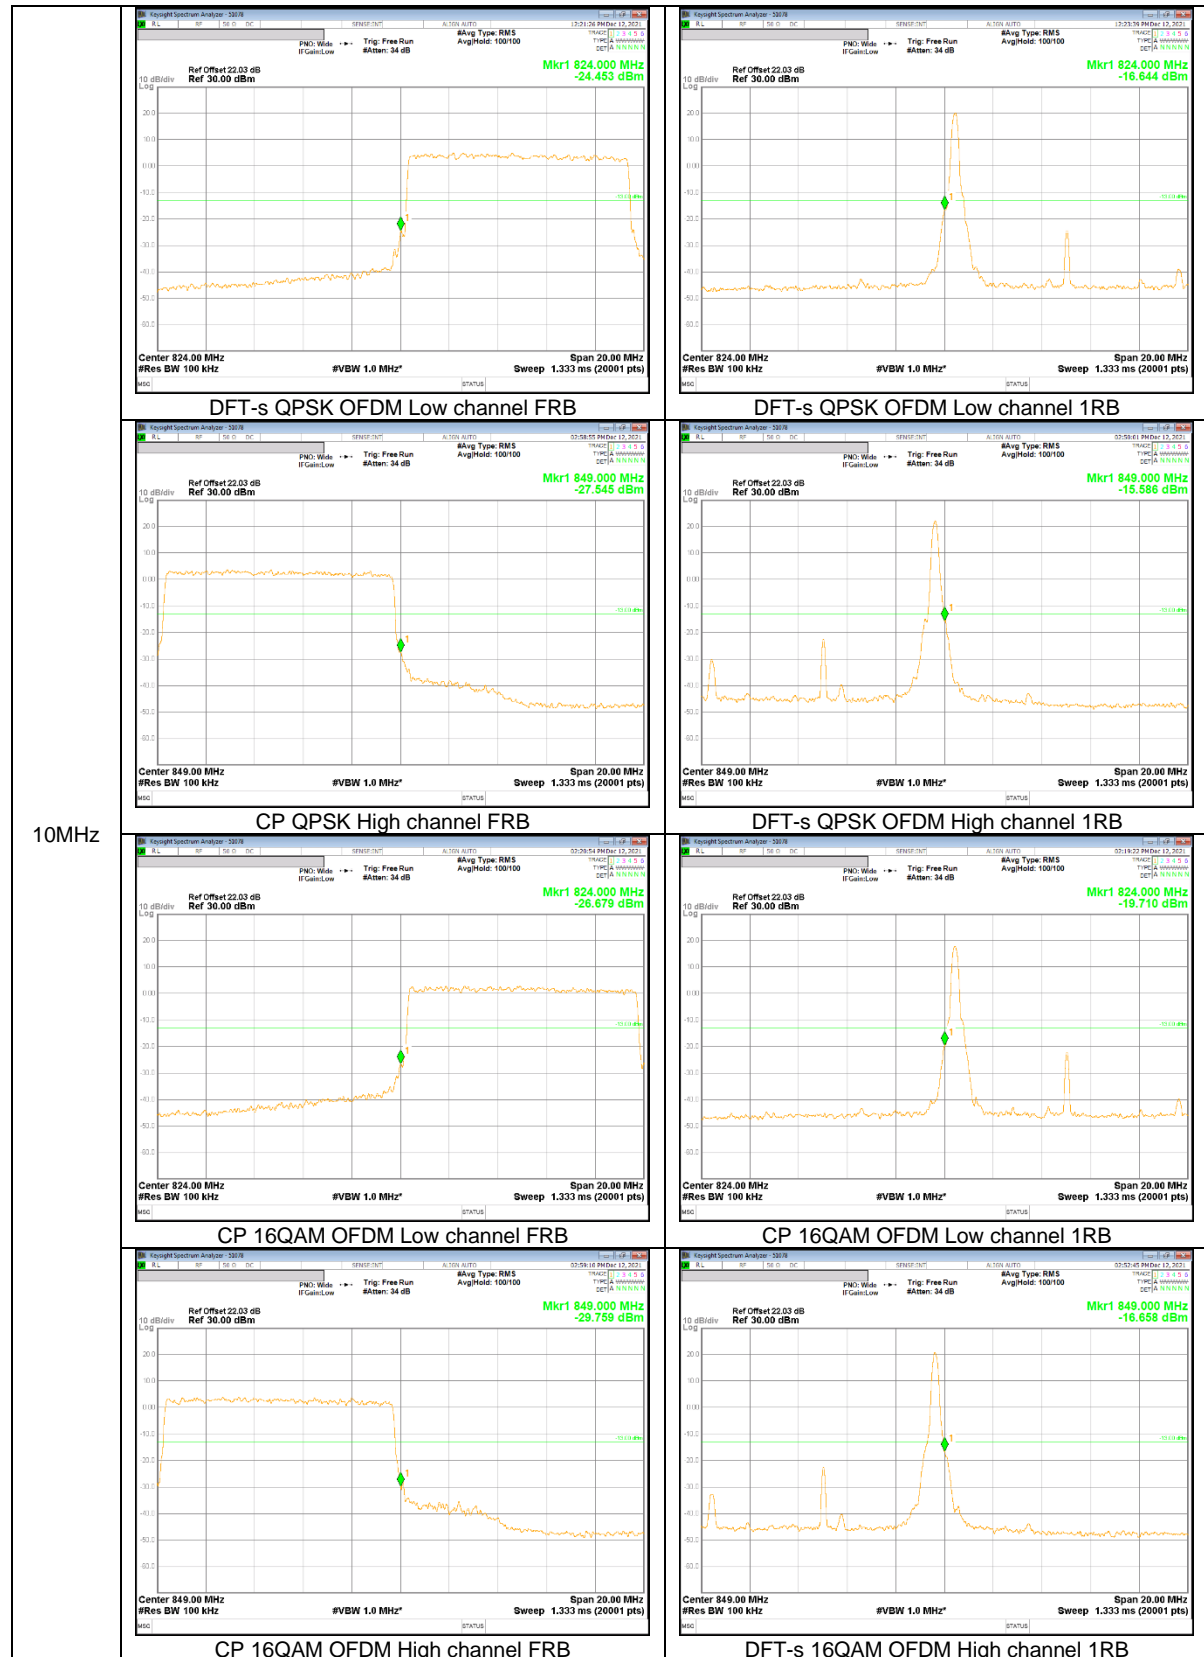

LTE Band 66

LTE  
 Band 66  
 20MHz

LTE  
 Band 66  
 15MHz

LTE  
 Band 66  
 10MHz

LTE  
 Band 66  
 5MHz

LTE  
 Band 66  
 3MHz

LTE  
 Band 66  
 1.4MHz

NR Band 5

NR Band 66

5MHz

9.2.2. EMISSION MASK RESULT

LTE Band 26 (Part 90)

LTE  
 Band 26  
 10MHz