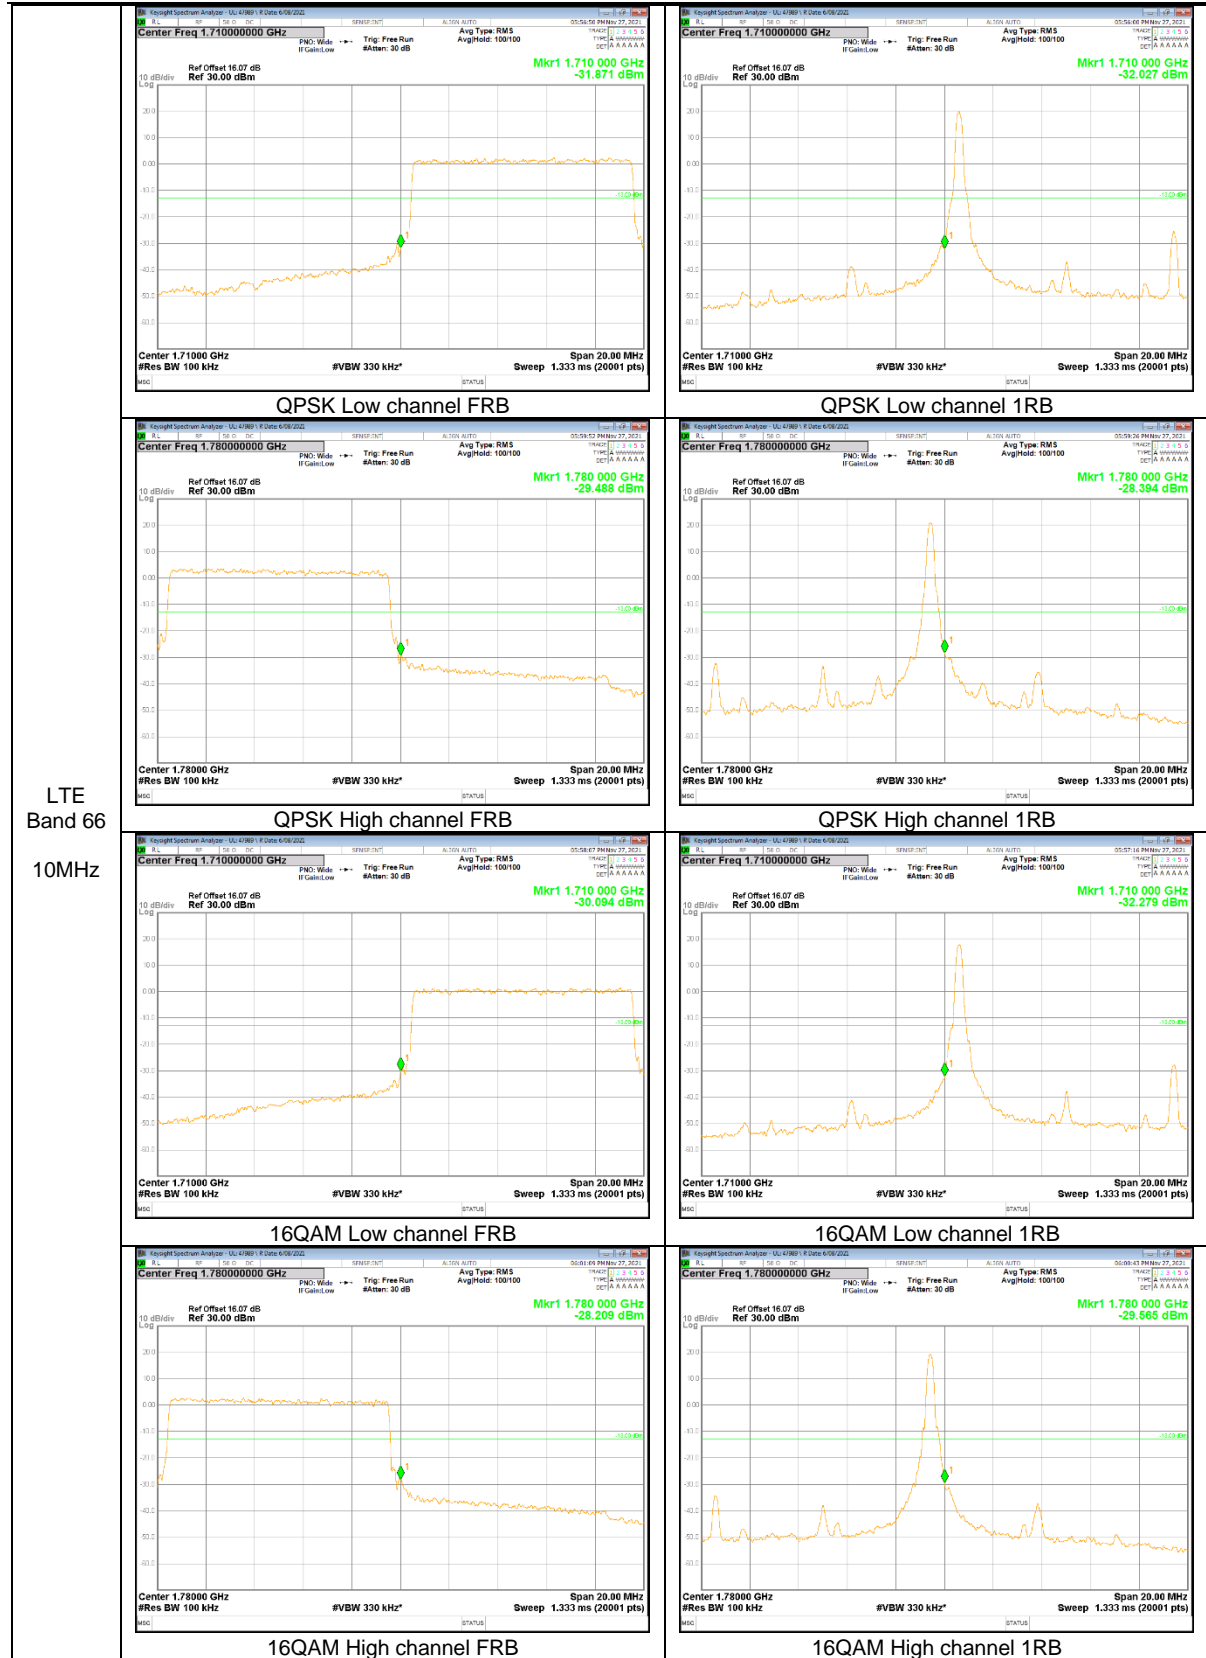

LTE Band 66

LTE  
 Band 66  
 20MHz

LTE  
 Band 66  
 15MHz

LTE  
 Band 66  
 10MHz

LTE  
 Band 66  
 5MHz

LTE  
 Band 66  
 3MHz

LTE  
 Band 66  
 1.4MHz

NR Band 5

NR Band 66

5MHz

9.2.2. EMISSION MASK RESULT

LTE Band 26 (Part 90)

LTE  
 Band 26  
 10MHz