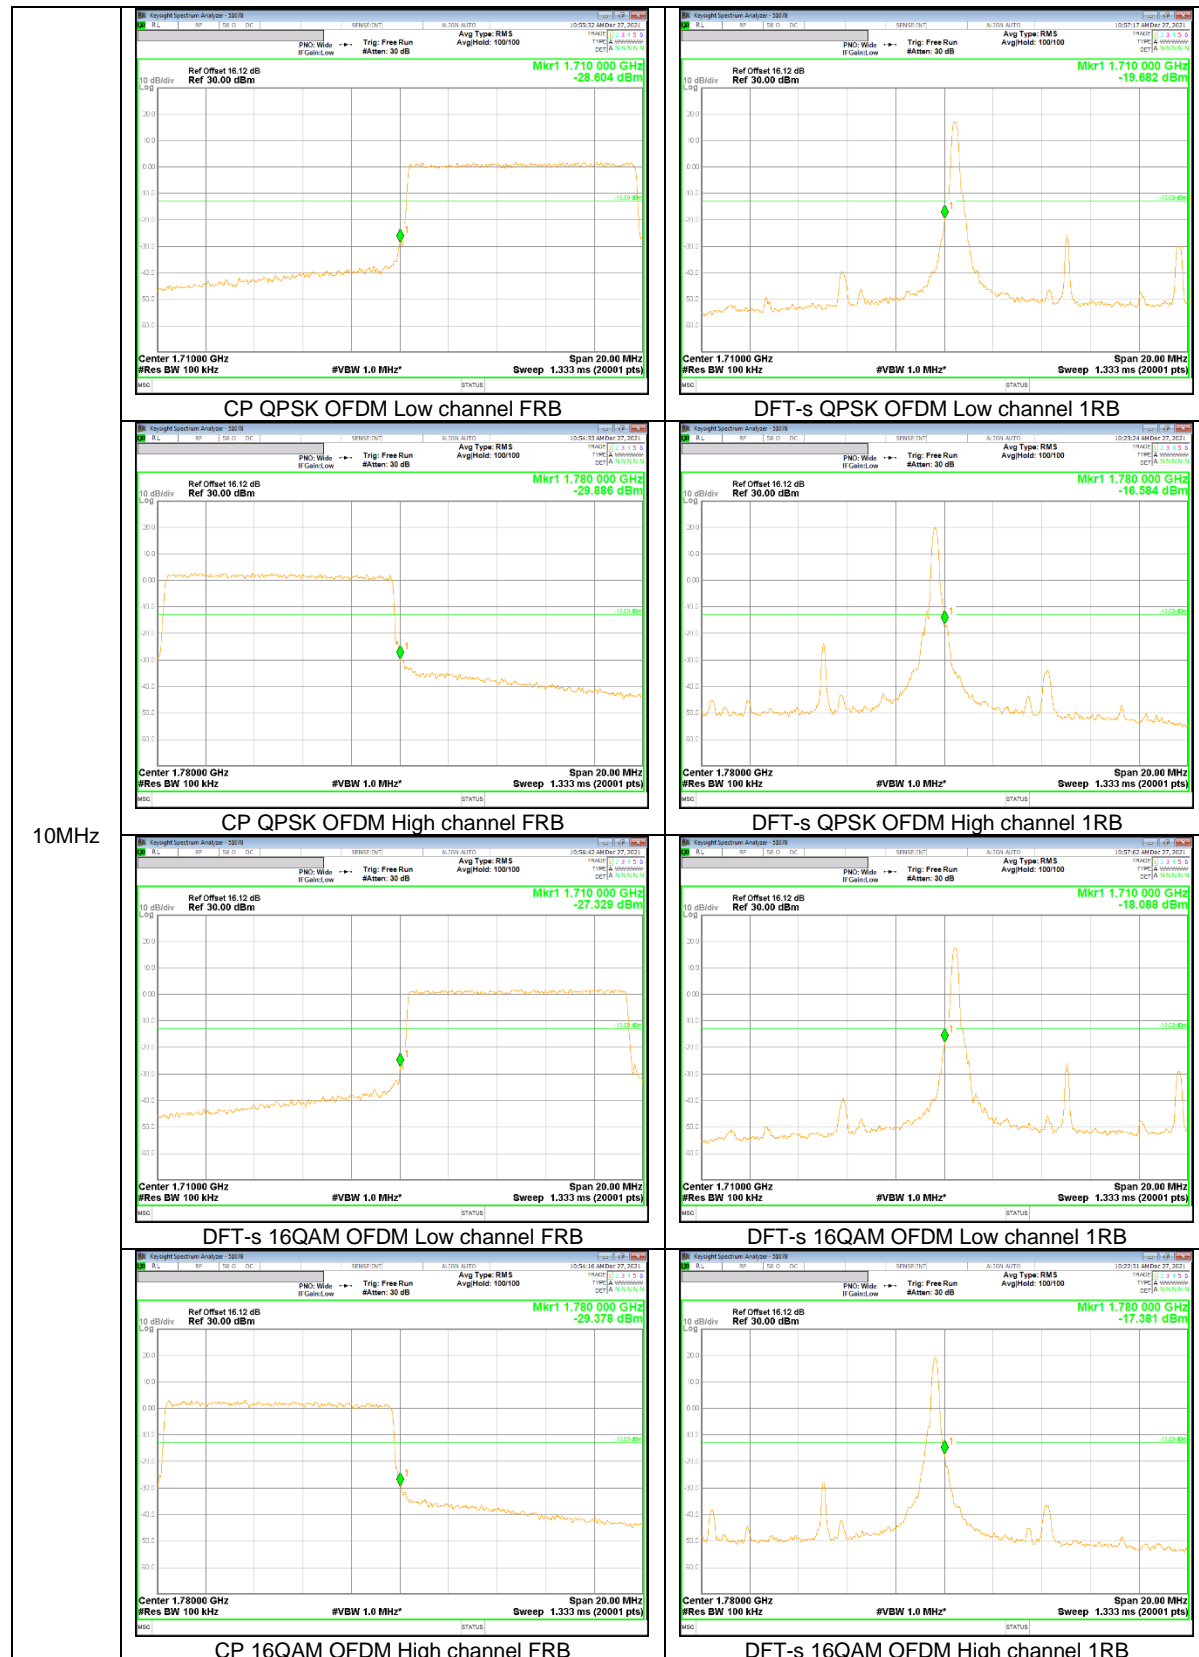

LTE Band 66

LTE  
 Band 66  
 20MHz

LTE  
 Band 66  
 15MHz

LTE  
 Band 66  
 10MHz

LTE  
 Band 66  
 5MHz

LTE  
 Band 66  
 3MHz

LTE  
 Band 66  
 1.4MHz

NR Band 5

NR Band 66

5MHz

9.2.2. EMISSION MASK RESULT

LTE Band 26 (Part 90)

LTE  
 Band 26  
 10MHz