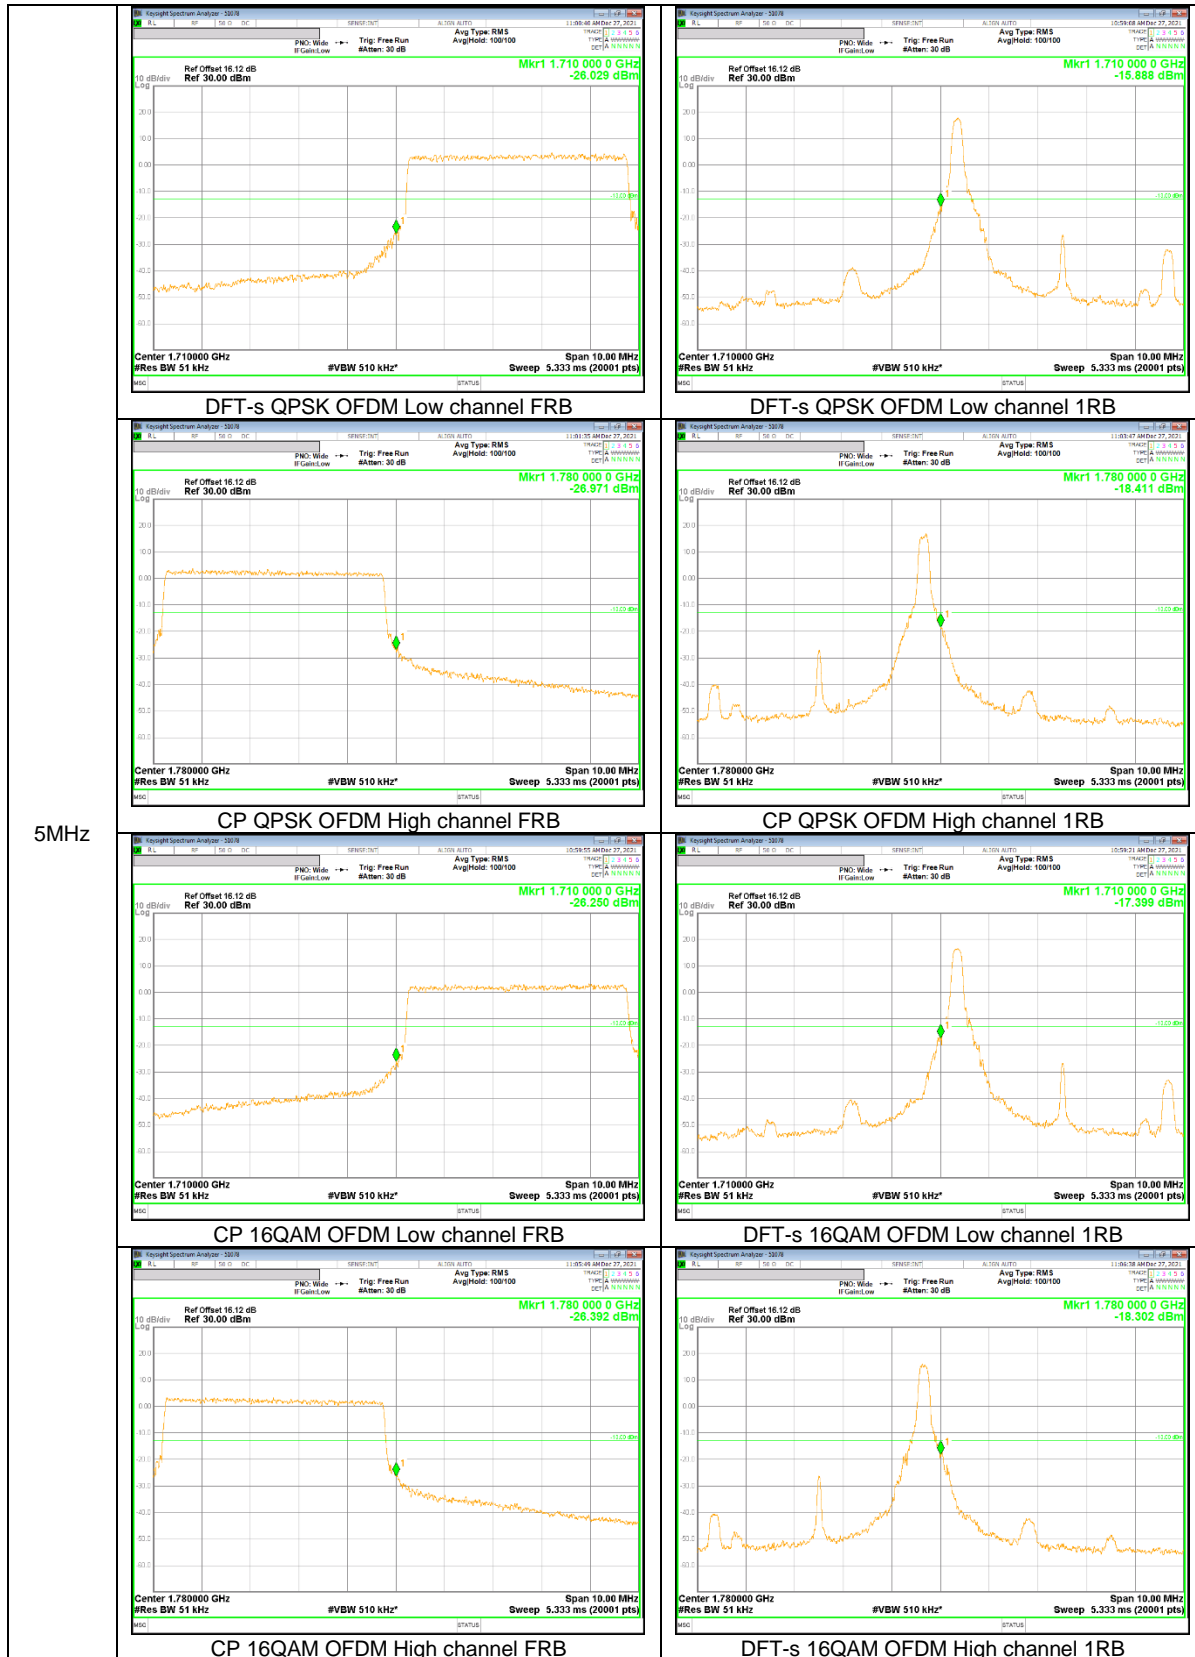

LTE Band 66

LTE  
 Band 66  
 20MHz

LTE  
 Band 66  
 15MHz

LTE  
 Band 66  
 10MHz

LTE  
 Band 66  
 5MHz

LTE  
 Band 66  
 3MHz

LTE  
 Band 66  
 1.4MHz

NR Band 5

NR Band 66

5MHz

9.2.2. EMISSION MASK RESULT

LTE Band 26 (Part 90)

LTE  
 Band 26  
 10MHz