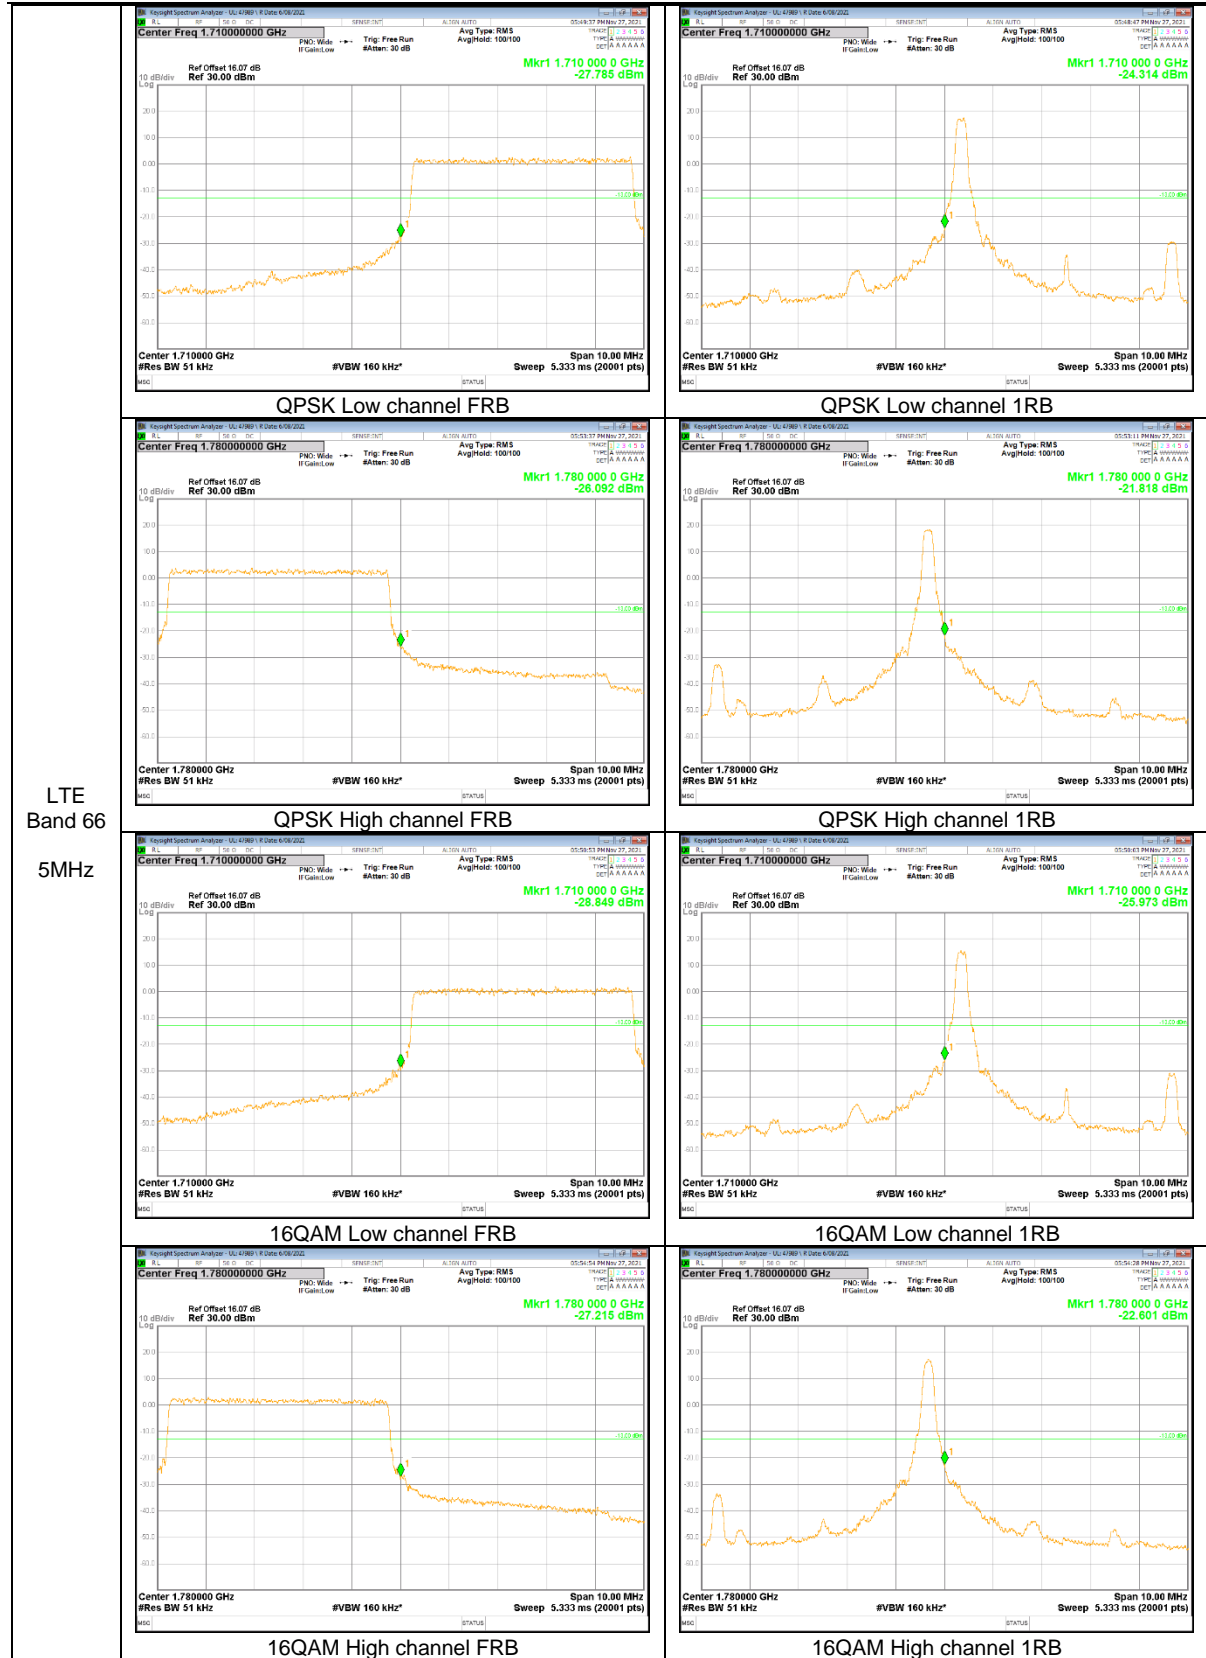

LTE Band 66

LTE  
 Band 66  
 20MHz

LTE  
 Band 66  
 15MHz

LTE  
 Band 66  
 10MHz

LTE  
 Band 66  
 5MHz

LTE  
 Band 66  
 3MHz

LTE  
 Band 66  
 1.4MHz

NR Band 5

NR Band 66

5MHz

9.2.2. EMISSION MASK RESULT

LTE Band 26 (Part 90)

LTE  
 Band 26  
 10MHz