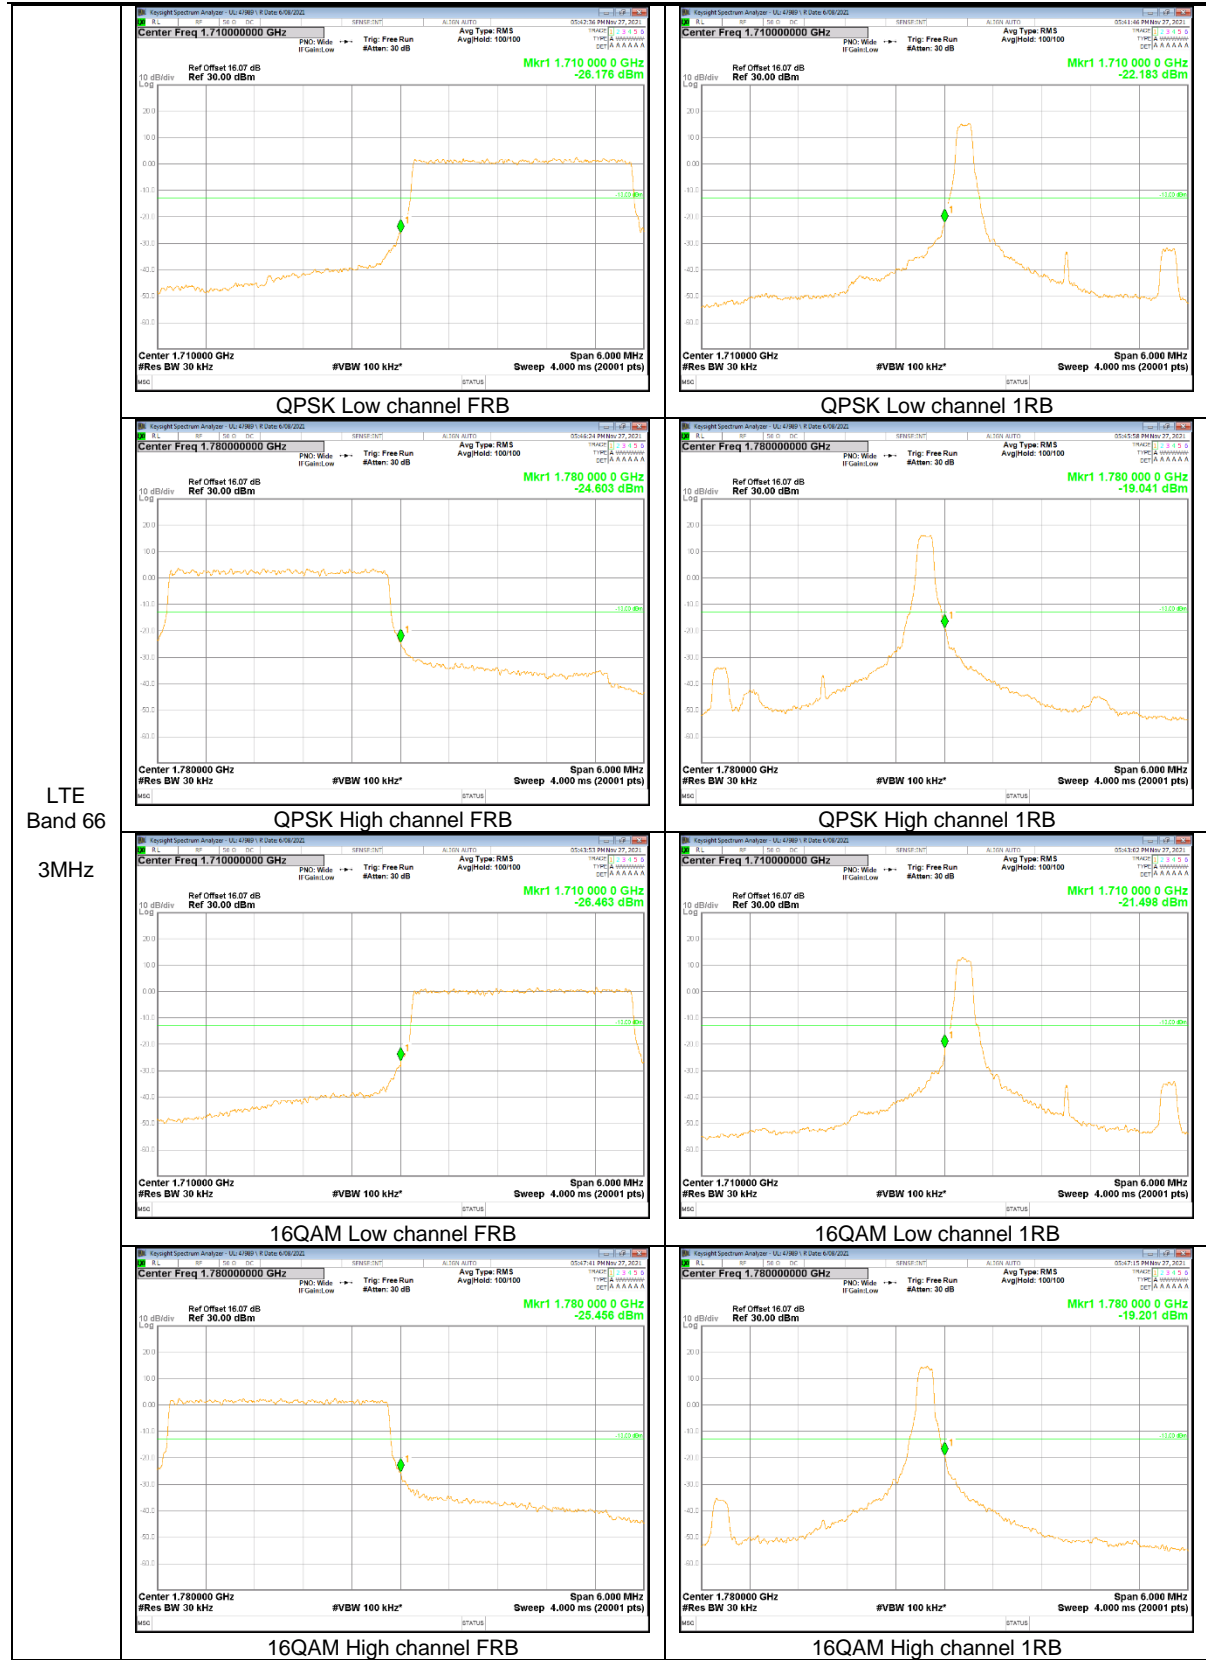

LTE Band 66

LTE  
 Band 66  
 20MHz

LTE  
 Band 66  
 15MHz

LTE  
 Band 66  
 10MHz

LTE  
 Band 66  
 5MHz

LTE  
 Band 66  
 3MHz

LTE  
 Band 66  
 1.4MHz

NR Band 5

NR Band 66

5MHz

9.2.2. EMISSION MASK RESULT

LTE Band 26 (Part 90)

LTE  
 Band 26  
 10MHz