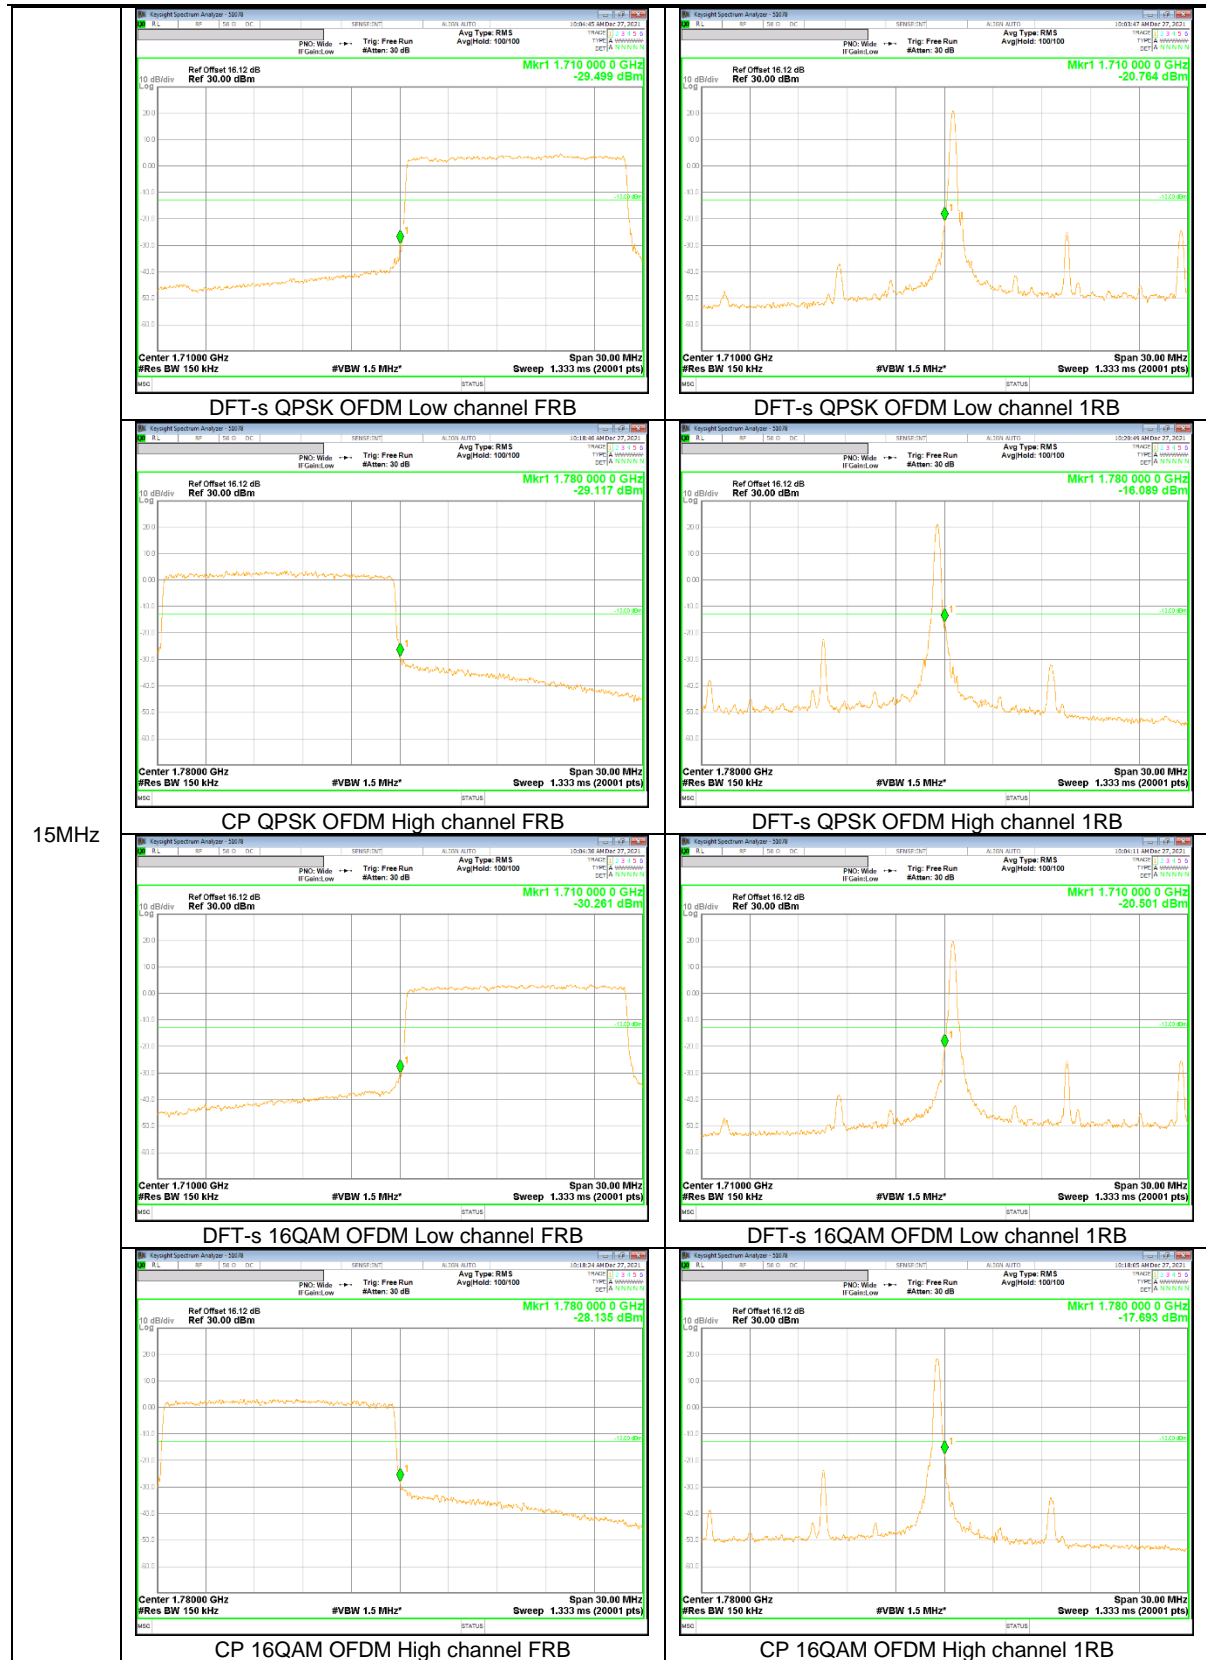

LTE Band 66

LTE  
 Band 66  
 20MHz

LTE  
 Band 66  
 15MHz

LTE  
 Band 66  
 10MHz

LTE  
 Band 66  
 5MHz

LTE  
 Band 66  
 3MHz

LTE  
 Band 66  
 1.4MHz

NR Band 5

NR Band 66

5MHz

9.2.2. EMISSION MASK RESULT

LTE Band 26 (Part 90)

LTE  
 Band 26  
 10MHz