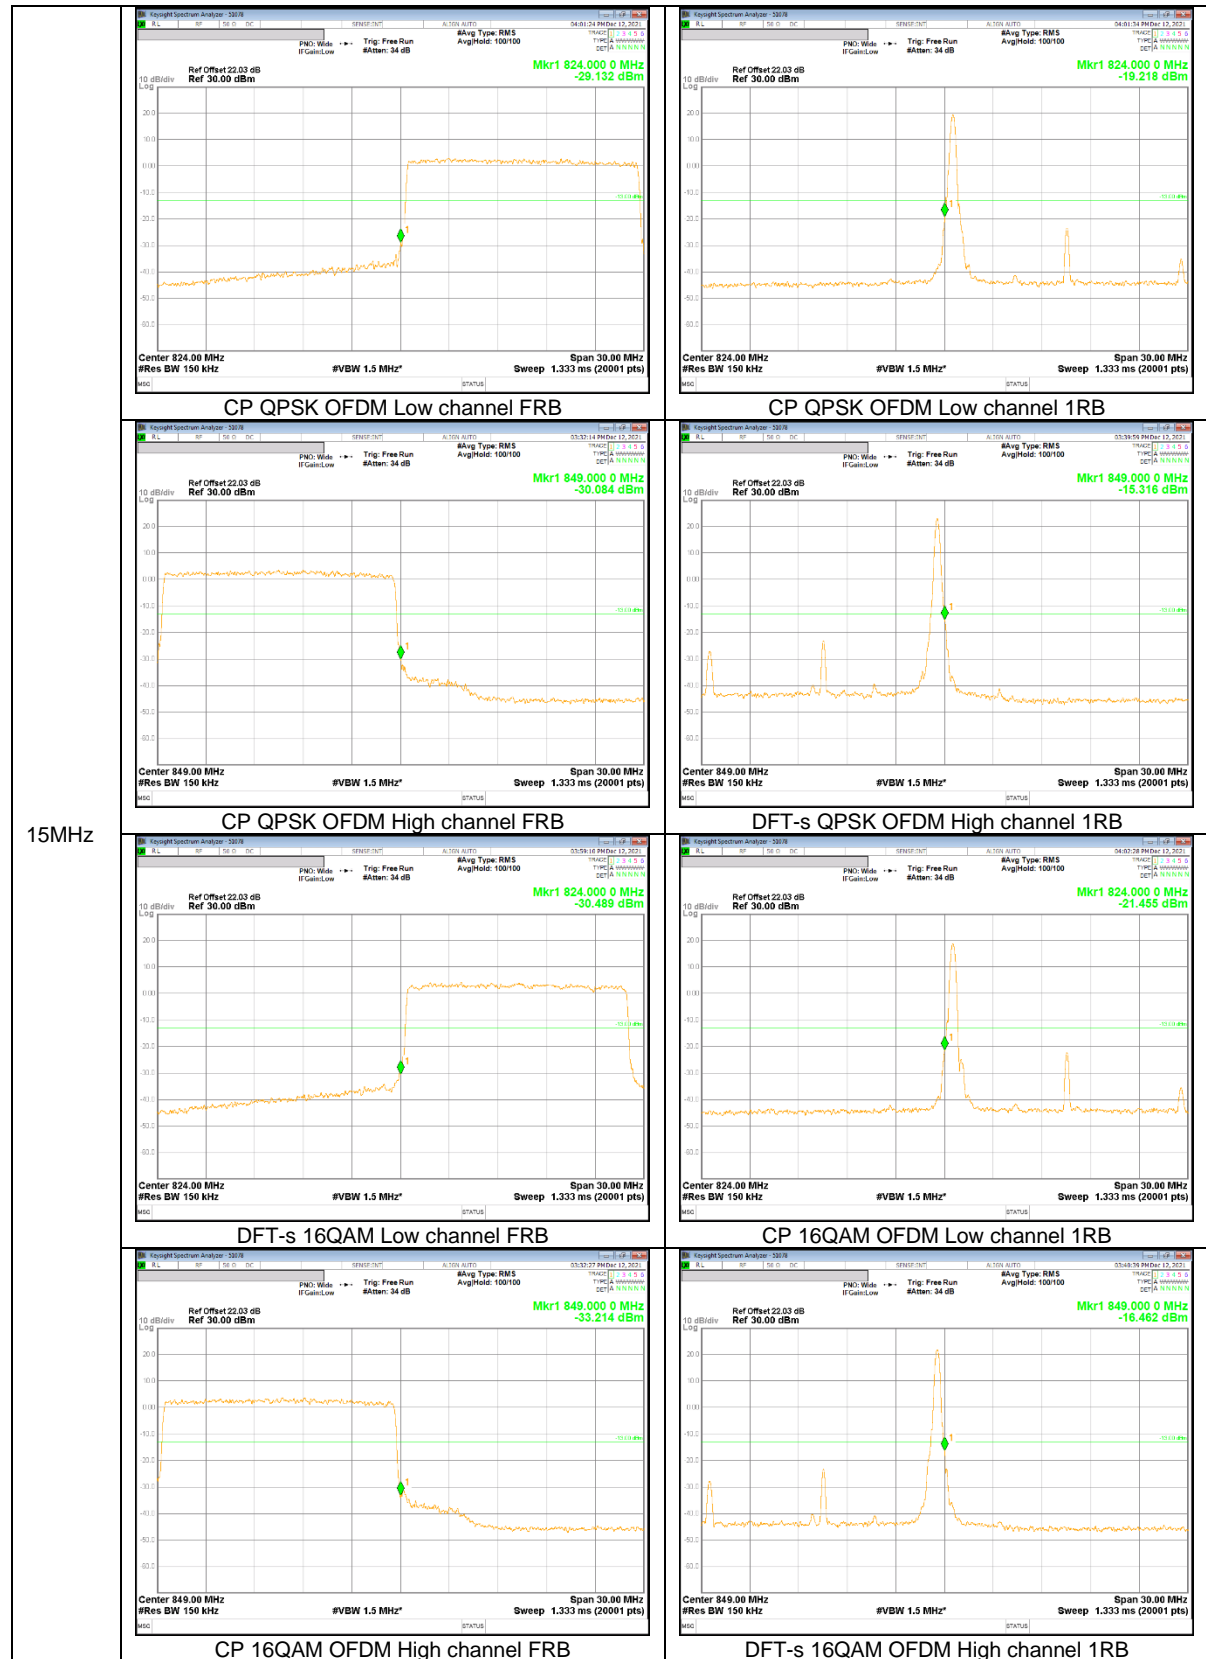

LTE Band 66

LTE  
 Band 66  
 20MHz

LTE  
 Band 66  
 15MHz

LTE  
 Band 66  
 10MHz

LTE  
 Band 66  
 5MHz

LTE  
 Band 66  
 3MHz

LTE  
 Band 66  
 1.4MHz

NR Band 5

NR Band 66

5MHz

9.2.2. EMISSION MASK RESULT

LTE Band 26 (Part 90)

LTE  
 Band 26  
 10MHz