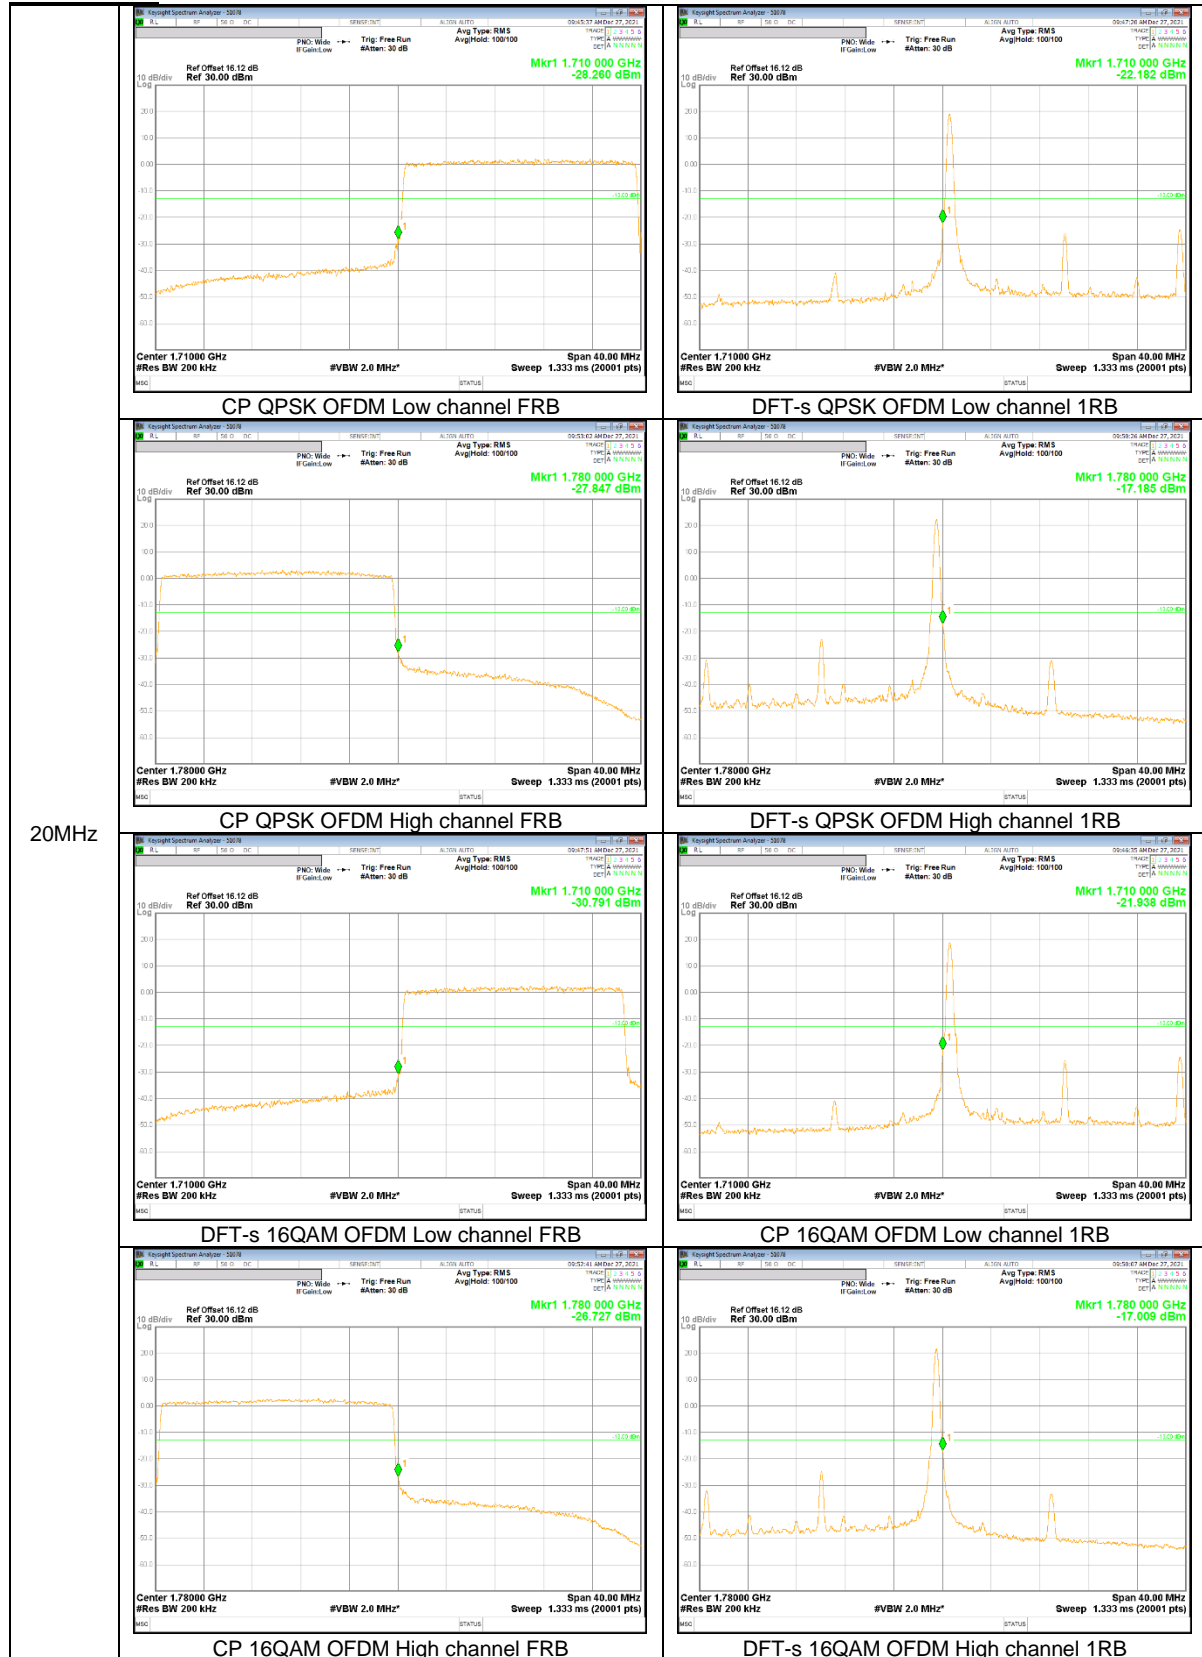

LTE Band 66

LTE  
 Band 66  
 20MHz

LTE  
 Band 66  
 15MHz

LTE  
 Band 66  
 10MHz

LTE  
 Band 66  
 5MHz

LTE  
 Band 66  
 3MHz

LTE  
 Band 66  
 1.4MHz

NR Band 5

NR Band 66

5MHz

9.2.2. EMISSION MASK RESULT

LTE Band 26 (Part 90)

LTE  
 Band 26  
 10MHz