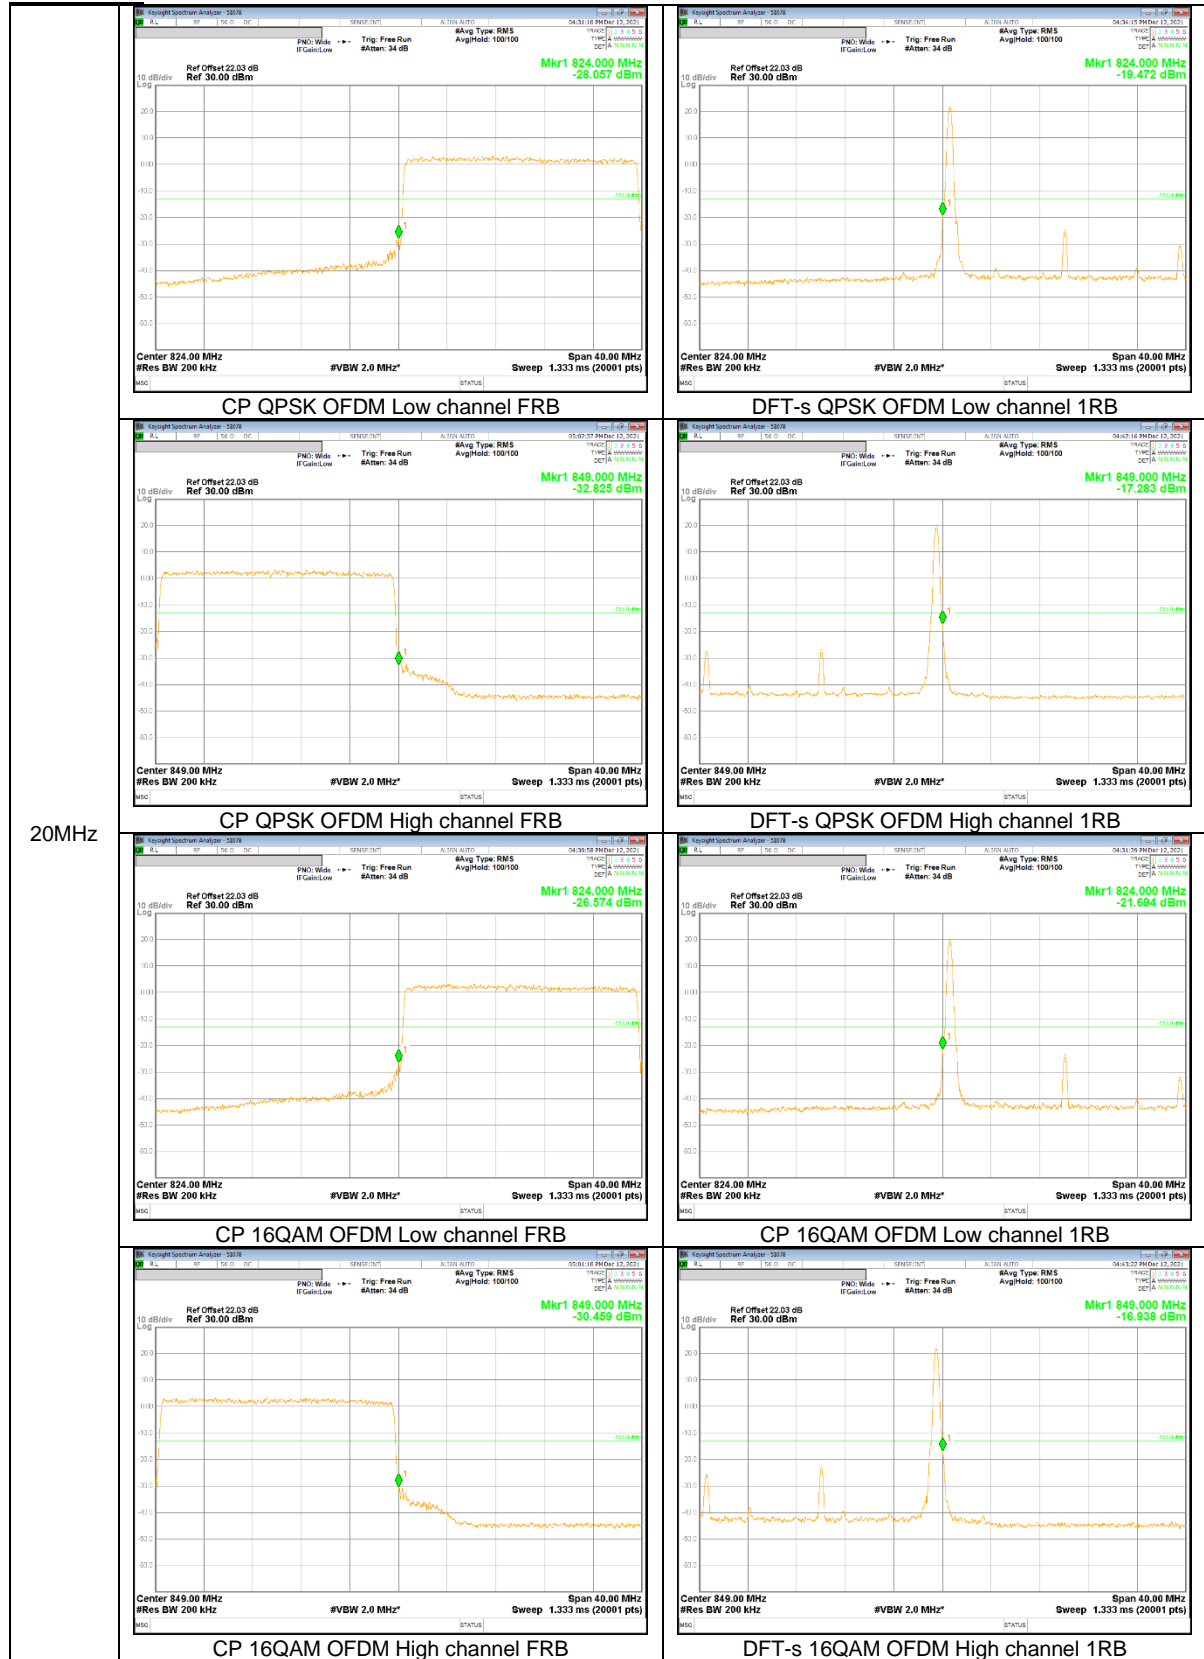

LTE Band 66

LTE  
 Band 66  
 20MHz

LTE  
 Band 66  
 15MHz

LTE  
 Band 66  
 10MHz

LTE  
 Band 66  
 5MHz

LTE  
 Band 66  
 3MHz

LTE  
 Band 66  
 1.4MHz

NR Band 5

NR Band 66

5MHz

9.2.2. EMISSION MASK RESULT

LTE Band 26 (Part 90)

LTE  
 Band 26  
 10MHz