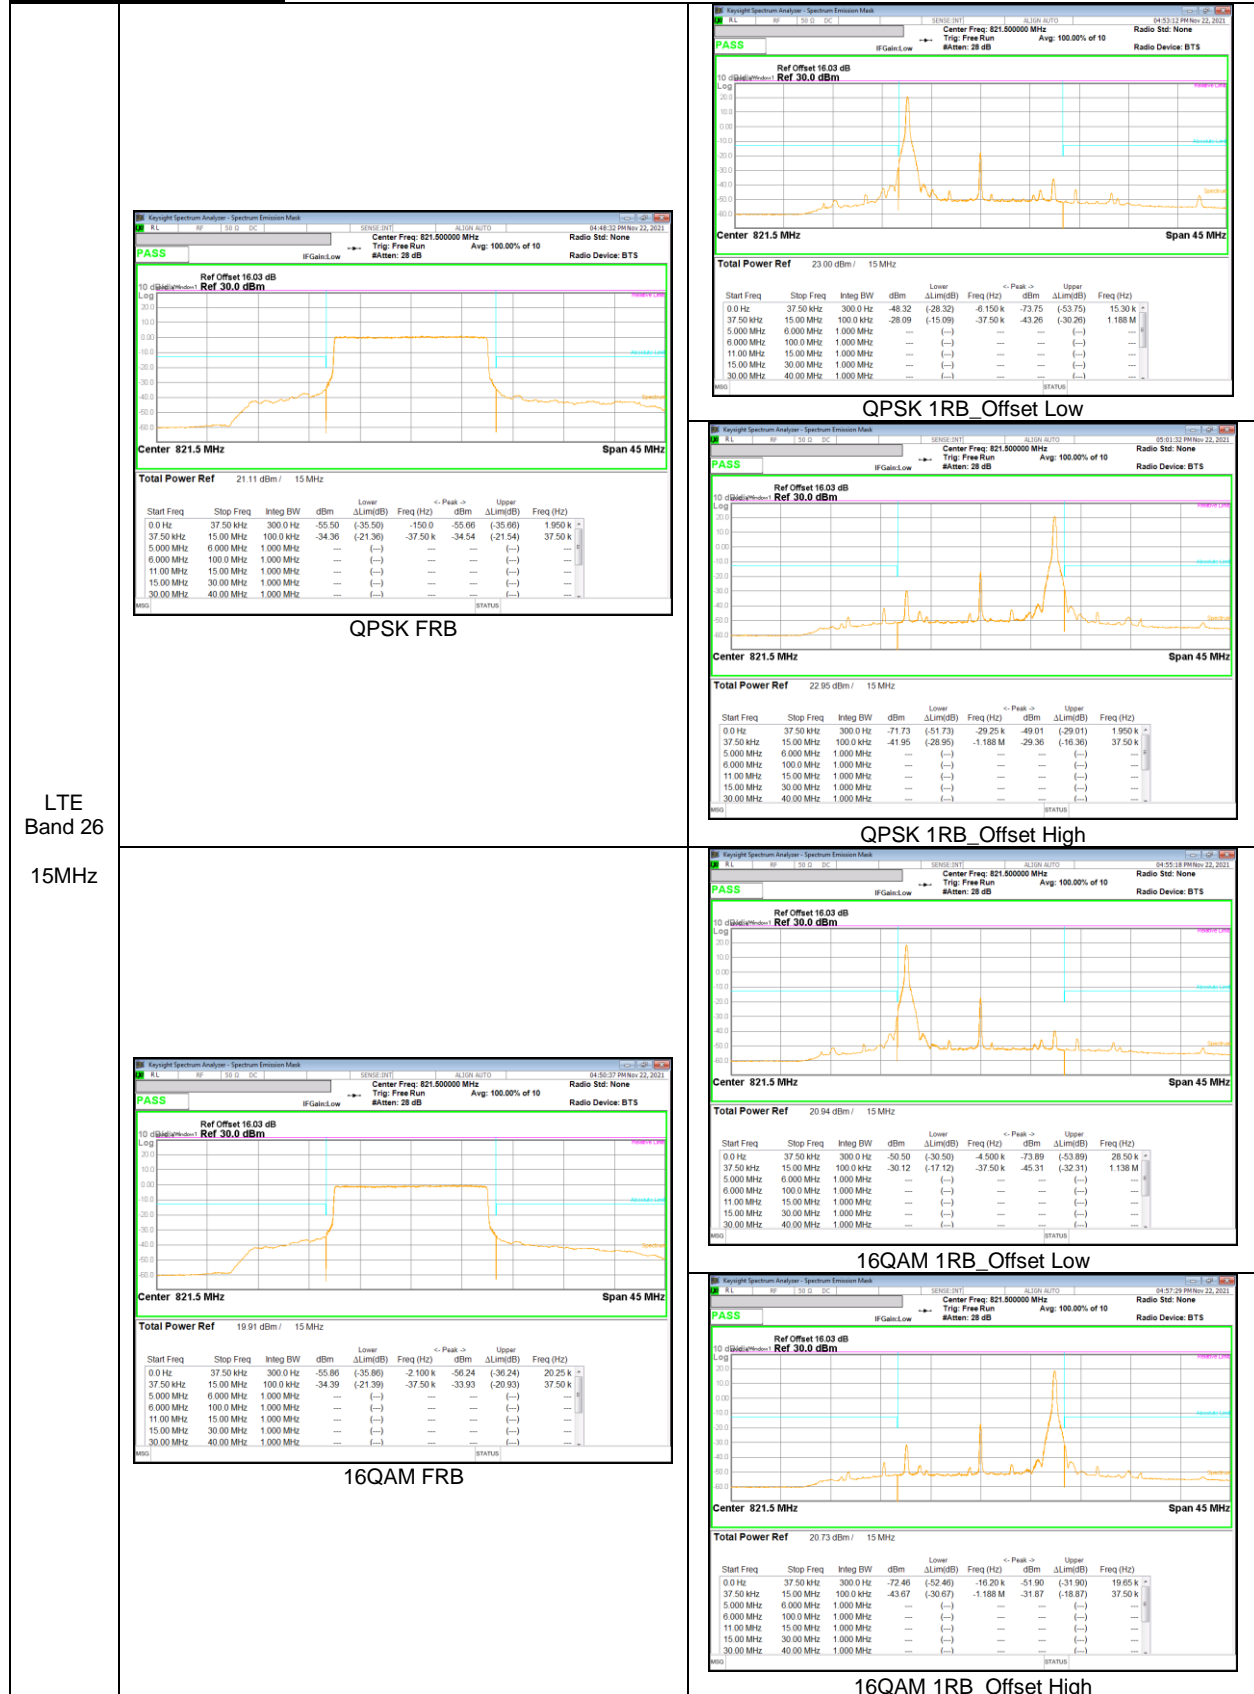

LTE Band 66

LTE  
 Band 66  
 20MHz

LTE  
 Band 66  
 15MHz

LTE  
 Band 66  
 10MHz

LTE  
 Band 66  
 5MHz

LTE  
 Band 66  
 3MHz

LTE  
 Band 66  
 1.4MHz

NR Band 5

NR Band 66

5MHz

9.2.2. EMISSION MASK RESULT

LTE Band 26 (Part 90)

LTE  
 Band 26  
 10MHz