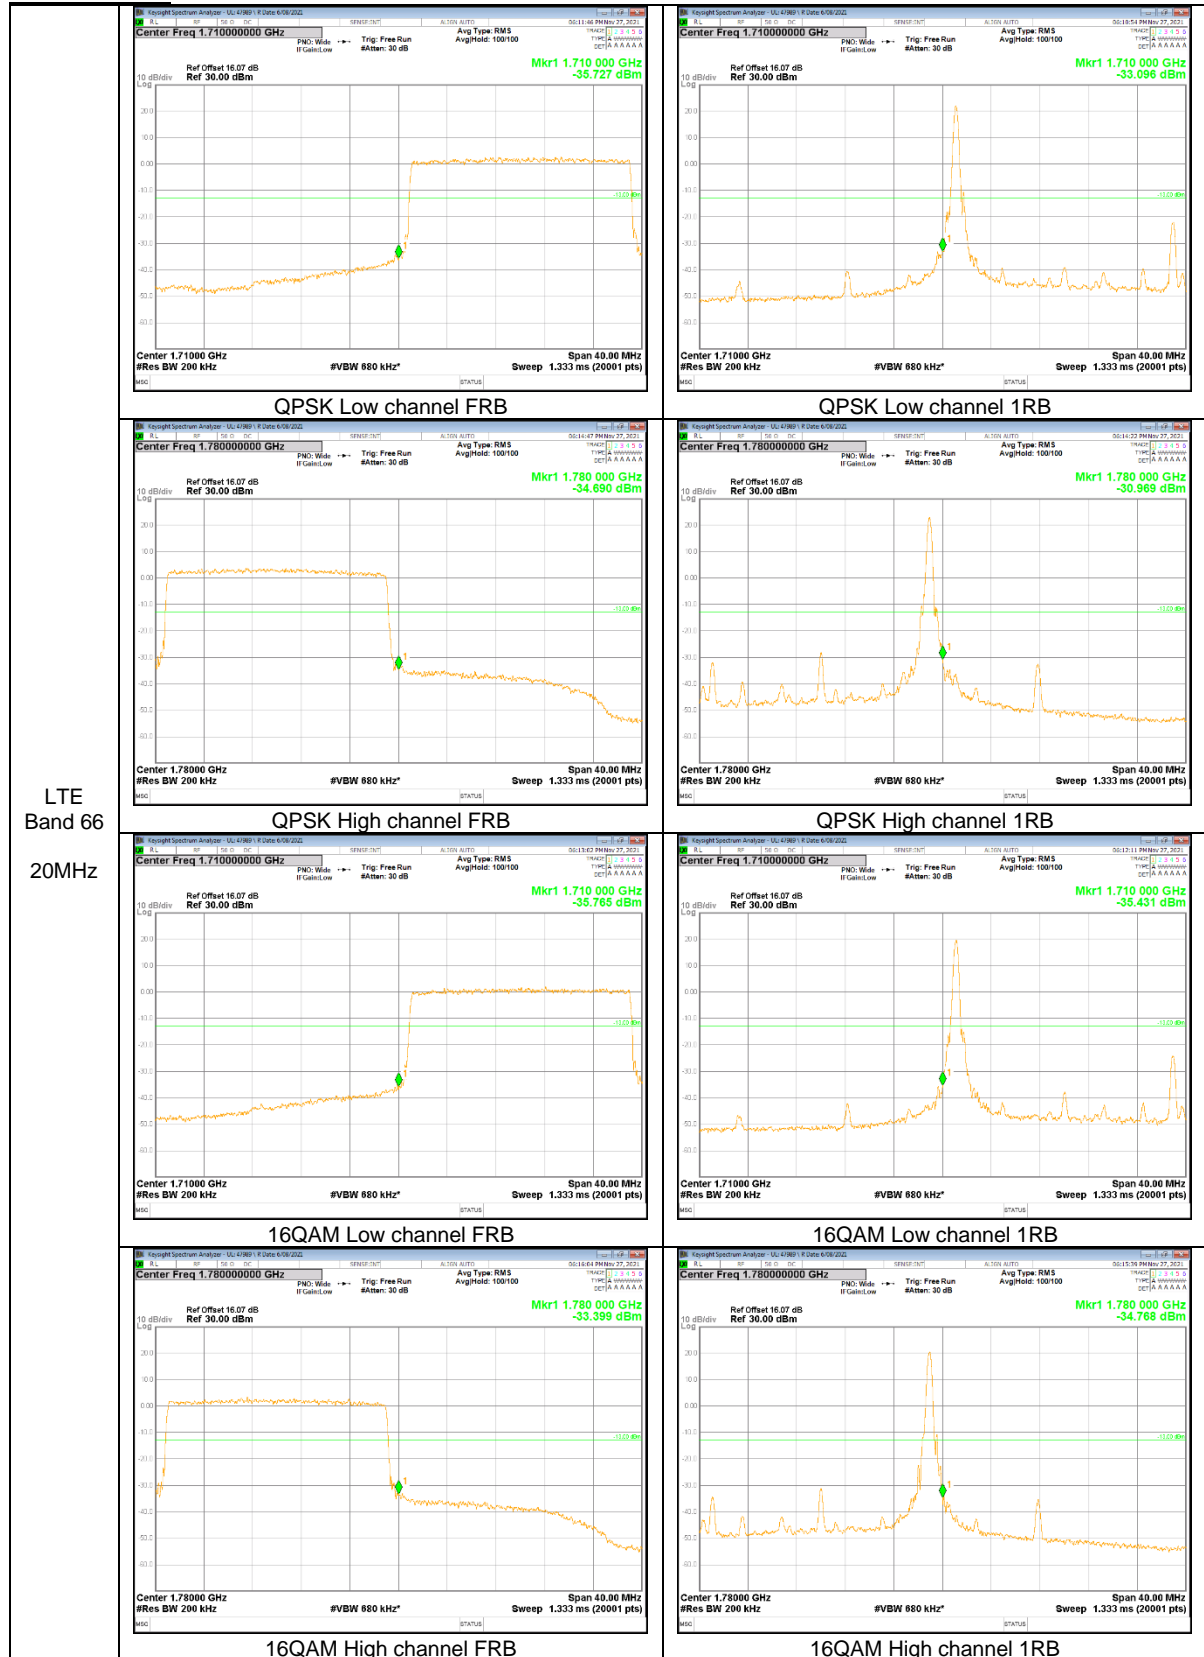

LTE Band 66

LTE  
 Band 66  
 20MHz

LTE  
 Band 66  
 15MHz

LTE  
 Band 66  
 10MHz

LTE  
 Band 66  
 5MHz

LTE  
 Band 66  
 3MHz

LTE  
 Band 66  
 1.4MHz

NR Band 5

NR Band 66

5MHz

9.2.2. EMISSION MASK RESULT

LTE Band 26 (Part 90)

LTE  
 Band 26  
 10MHz