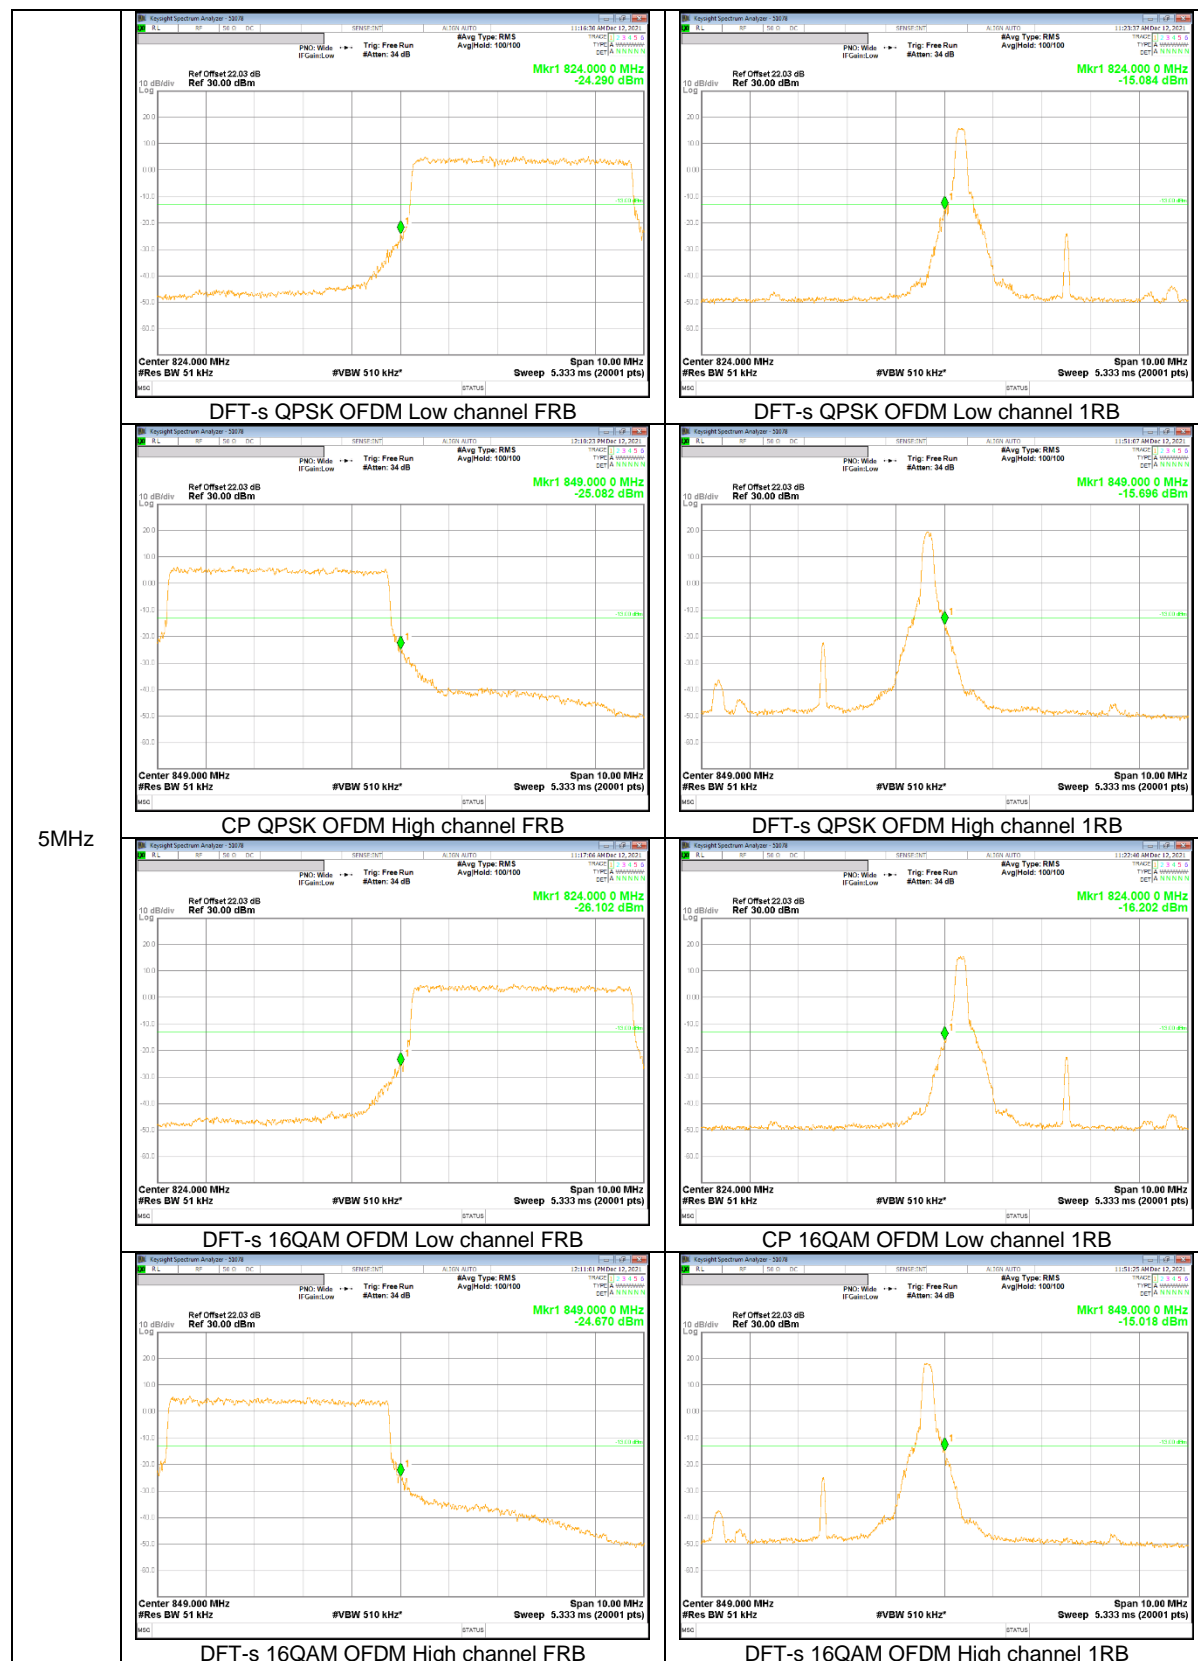

LTE Band 66

LTE  
 Band 66  
 20MHz

LTE  
 Band 66  
 15MHz

LTE  
 Band 66  
 10MHz

LTE  
 Band 66  
 5MHz

LTE  
 Band 66  
 3MHz

LTE  
 Band 66  
 1.4MHz

NR Band 5

NR Band 66

5MHz

9.2.2. EMISSION MASK RESULT

LTE Band 26 (Part 90)

LTE  
 Band 26  
 10MHz