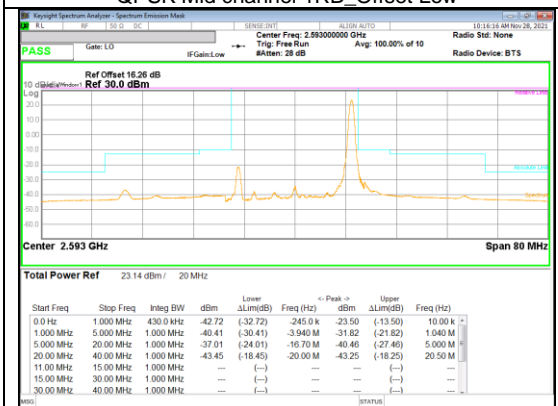

QPSK Low channel FRB

QPSK Low channel 1RB_Offset Low

QPSK Low channel 1RB_Offset High

QPSK Mid channel 1RB_Offset Low

QPSK Mid channel FRB

QPSK Mid channel 1RB_Offset High