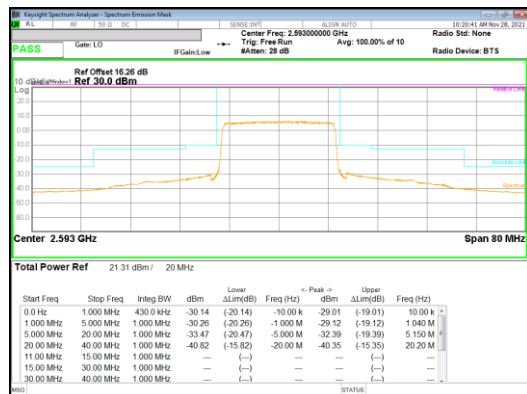

QPSK Low channel FRB

QPSK Low channel 1RB_Offset Low

QPSK Low channel 1RB_Offset High

QPSK Mid channel 1RB_Offset Low

QPSK Mid channel FRB

QPSK Mid channel 1RB_Offset High