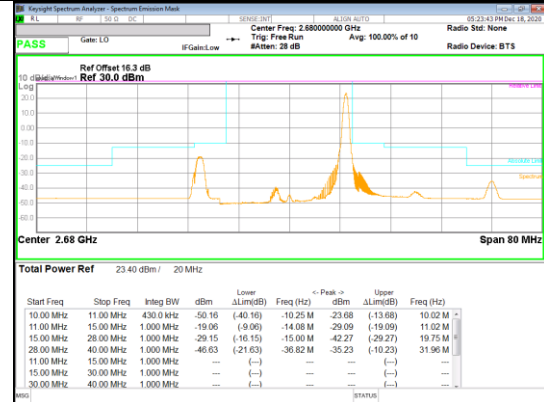

QPSK High channel 1RB_Offset High

Band 41
20MHz
16QAM