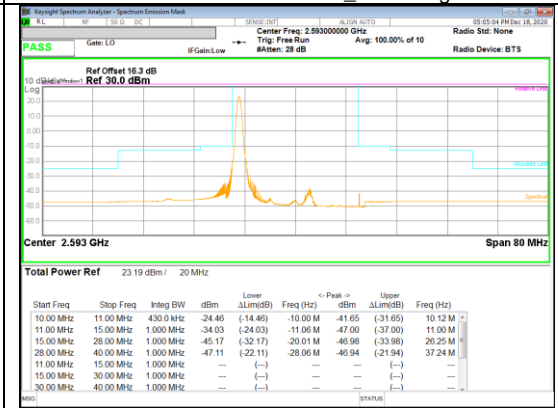

LTE Band 41

Band 41
 20MHz
 QPSK

QPSK Low channel FRB

QPSK Low channel 1RB_Offset Low

QPSK Low channel 1RB_Offset High

QPSK Mid channel 1RB_Offset Low

QPSK Mid channel FRB

QPSK Mid channel 1RB_Offset High