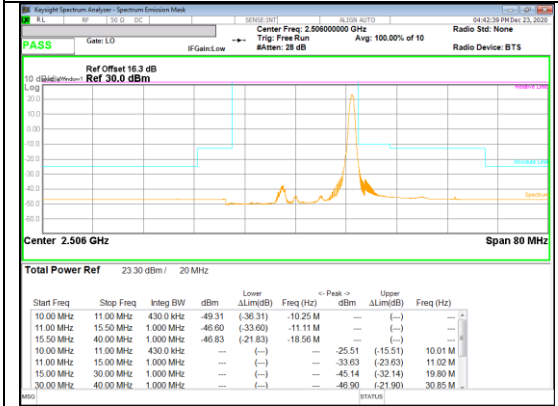

LTE Band 41

Band 41
 20MHz
 QPSK

QPSK Low channel FRB

QPSK Low channel 1RB_Offset Low

QPSK Low channel 1RB_Offset High

QPSK Mid channel 1RB_Offset Low

QPSK Mid channel FRB

QPSK Mid channel 1RB_Offset High