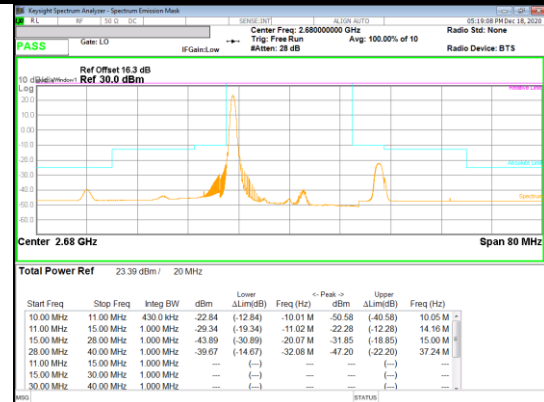

QPSK High channel 1RB_Offset Low