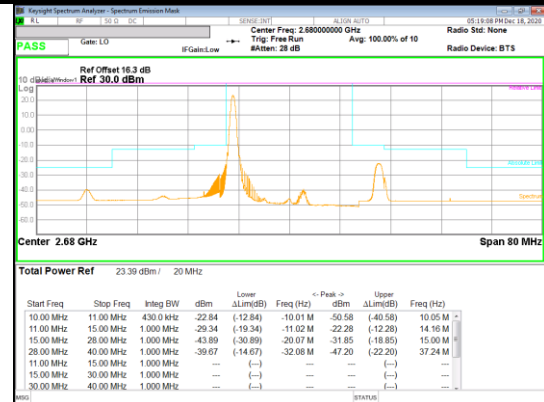

QPSK Low channel 1RB_Offset High

QPSK Mid channel 1RB_Offset Low

QPSK Mid channel FRB

QPSK Mid channel 1RB_Offset High

Band 41
 20MHz
 QPSK

QPSK High channel FRB

QPSK High channel 1RB_Offset Low

QPSK High channel 1RB_Offset High