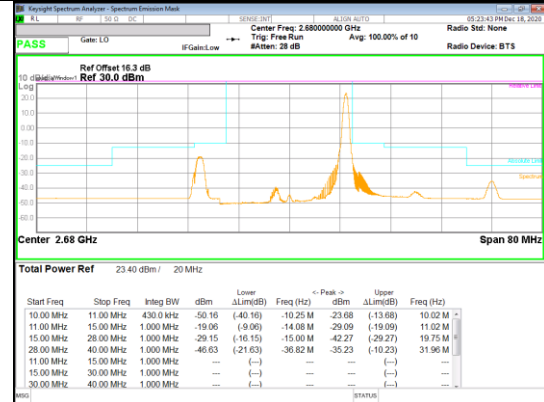

QPSK Low channel 1RB_Offset High

QPSK Mid channel 1RB_Offset Low

QPSK Mid channel FRB

QPSK Mid channel 1RB_Offset High

Band 41
 20MHz
 QPSK

QPSK High channel FRB

QPSK High channel 1RB_Offset Low

QPSK High channel 1RB_Offset High