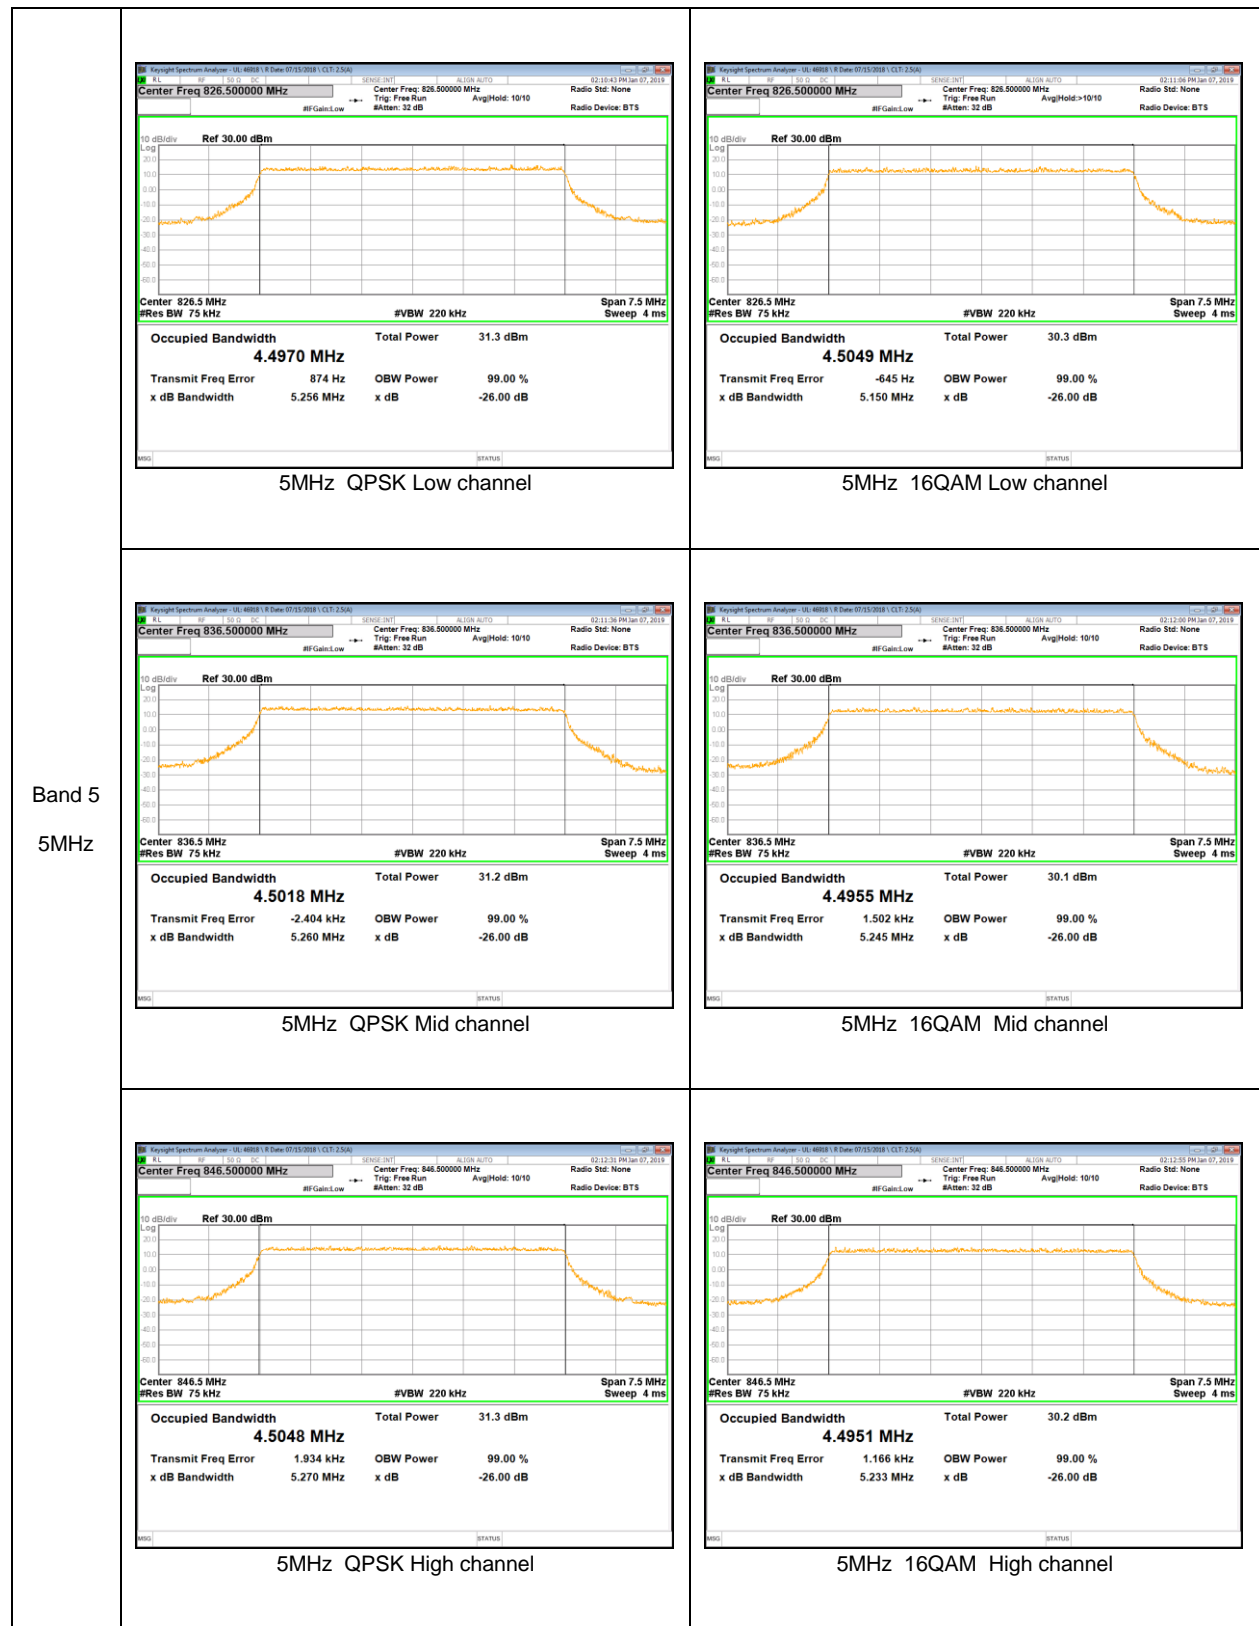

**LTE Band 5**

**LTE Band 12**

**LTE Band 13**

**LTE Band 26**

Band 26  
 10MHz