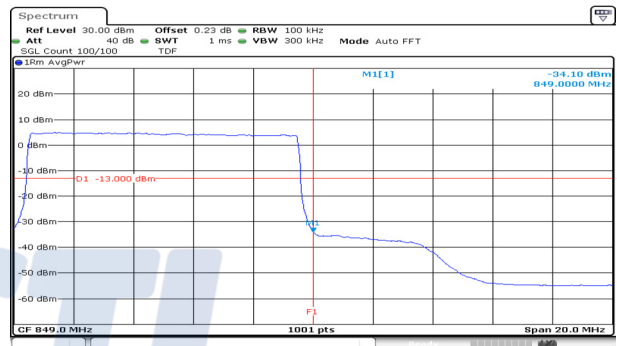

10M BW QPSK High ch. FRB