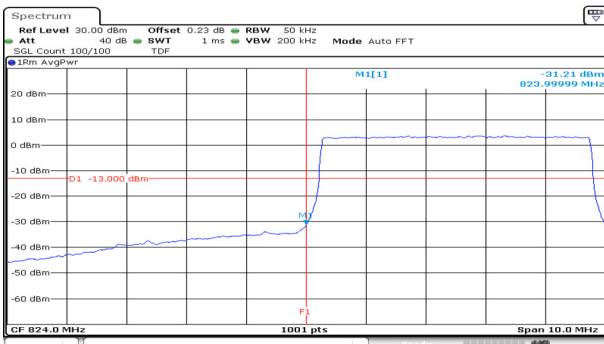

5M BW 16QAM Low ch. FRB