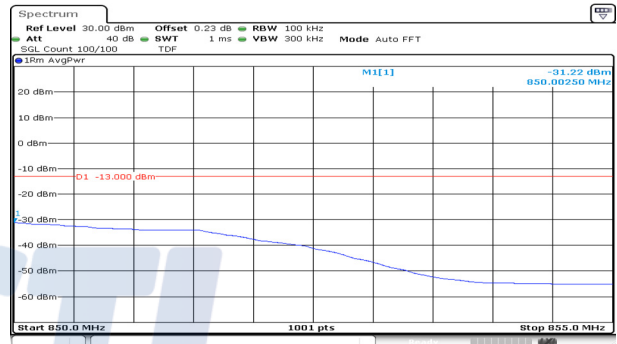

3M BW QPSK Upper extended FRB