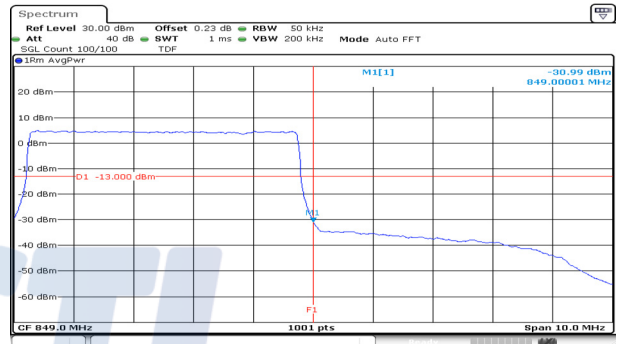

5M BW QPSK High ch. FRB