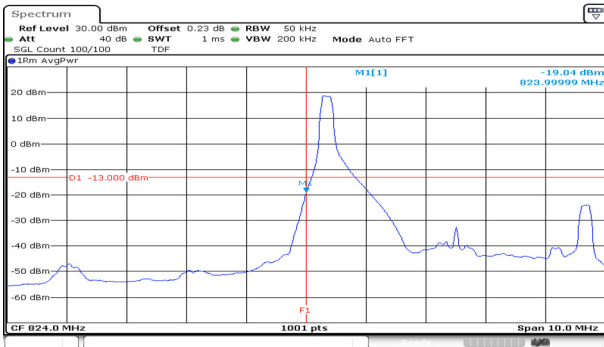

## 5M BW QPSK Low ch. 1RB