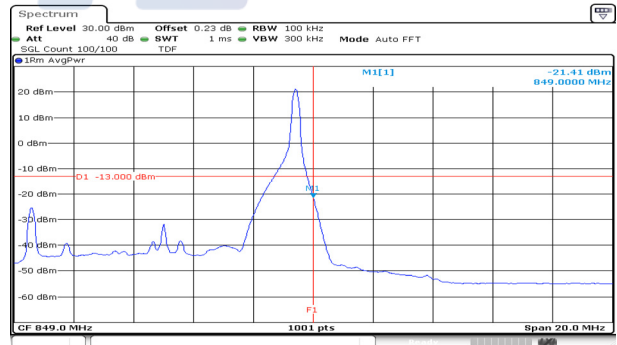

10M BW 16QAM High ch. 1RB