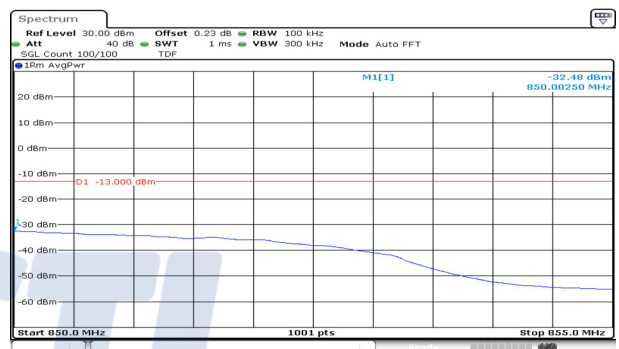

5M BW QPSK Upper extended FRB