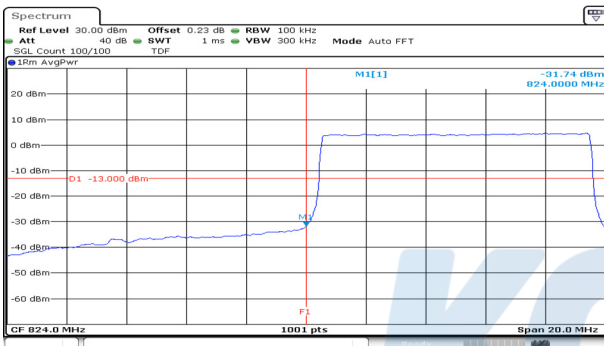

10M BW QPSK Low ch. FRB