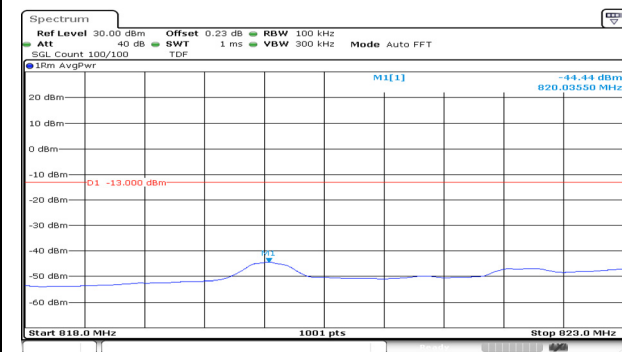

## 5M BW QPSK Lower extended 1RB