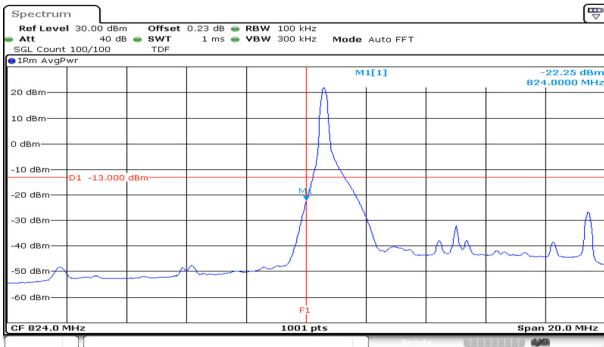

## 10M BW QPSK Low ch. 1RB