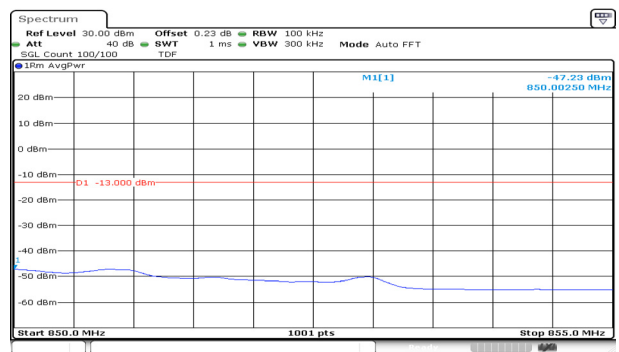

5M BW QPSK Upper extended 1RB