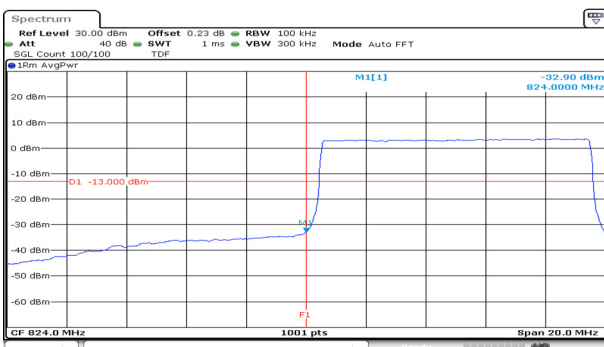

10M BW 16QAM Low ch. FRB