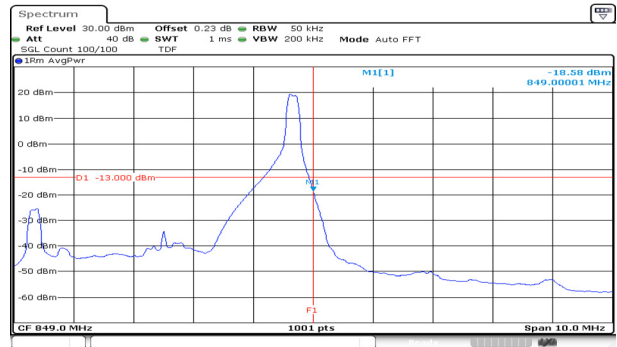

5M BW QPSK High ch. 1RB