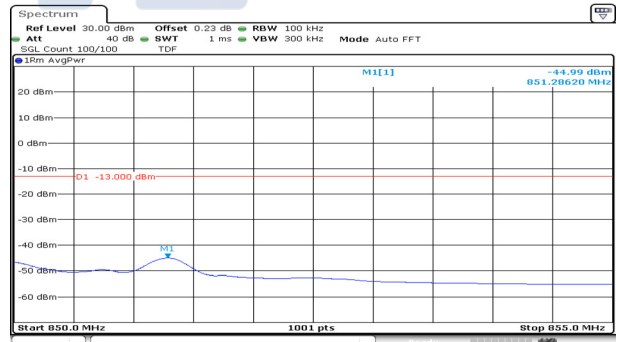

3M BW 16QAM Upper extended 1RB