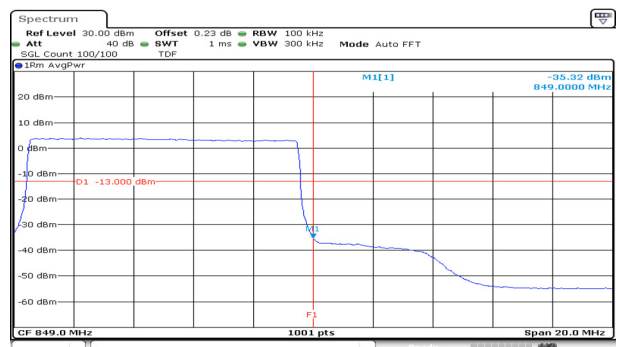

10M BW 16QAM High ch. FRB