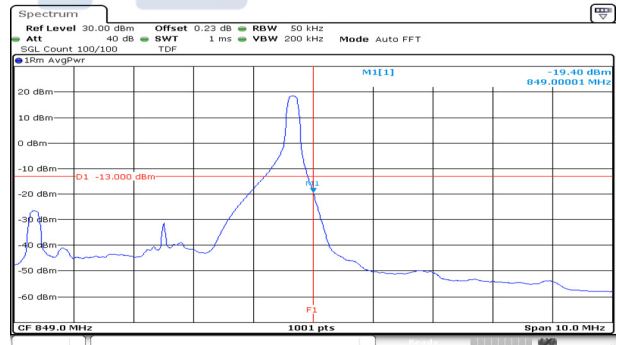

5M BW 16QAM High ch. 1RB