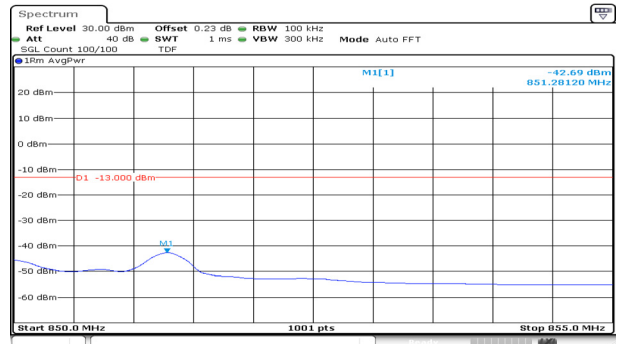

3M BW QPSK Upper extended 1RB