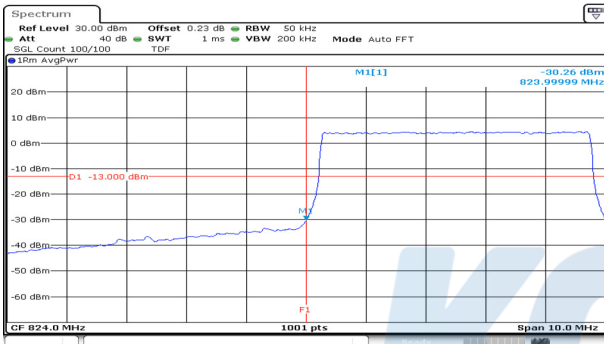

5M BW QPSK Low ch. FRB