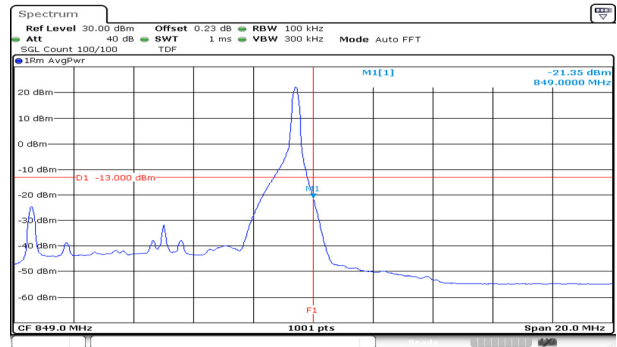

10M BW QPSK High ch. 1RB