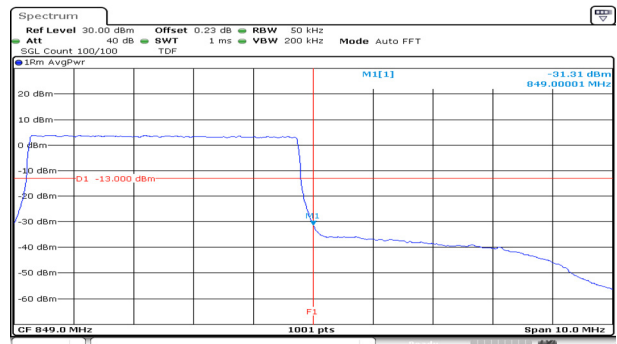

5M BW 16QAM High ch. FRB