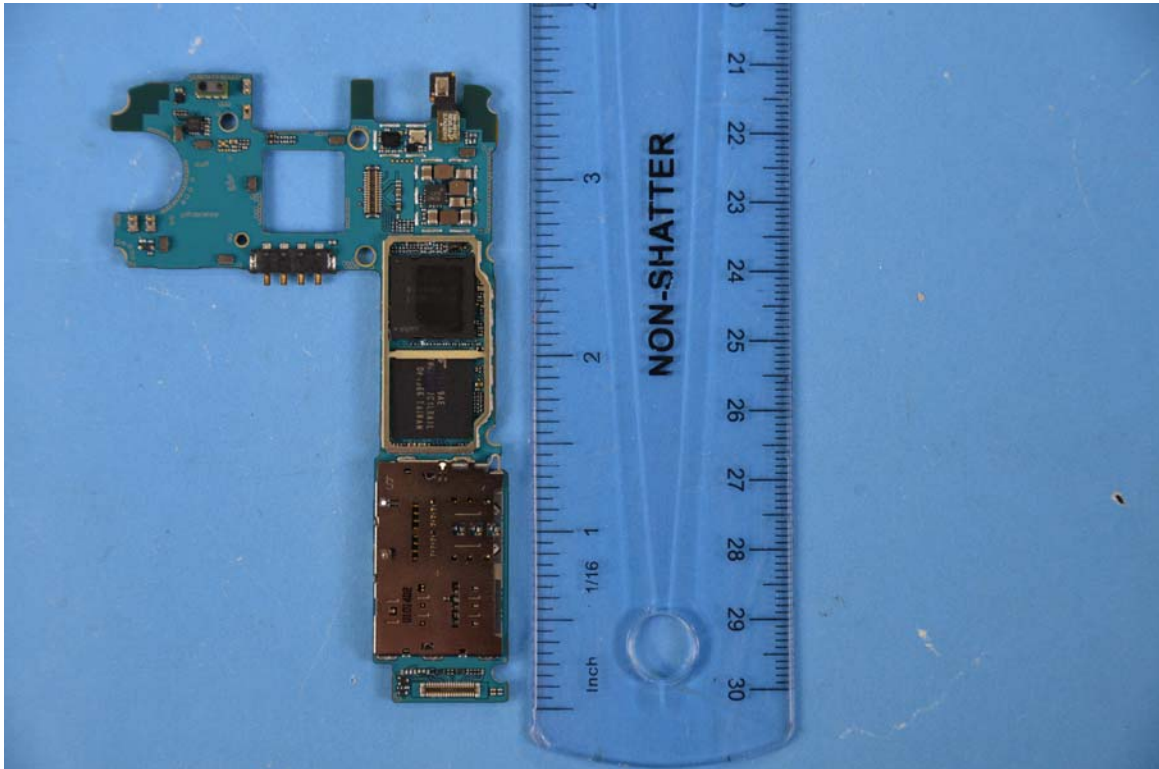

INTERNAL PHOTOGRAPHS

	<p>Samsung Electronics Co., Ltd. FCC ID: A3LSMA310F</p>	<p>Model: SM-A310F/DS</p>
<p>Internal Photos</p>	<p>EUT Type: Portable Handset</p>	<p>Page 1 of 6</p>

	Samsung Electronics Co., Ltd. FCC ID: A3LSMA310F	Model: SM-A310F/DS
Internal Photos	EUT Type: Portable Handset	Page 2 of 6

	<p>Samsung Electronics Co., Ltd. FCC ID: A3LSMA310F</p>	<p>Model: SM-A310F/DS</p>
<p>Internal Photos</p>	<p>EUT Type: Portable Handset</p>	<p>Page 3 of 6</p>

	<p>Samsung Electronics Co., Ltd. FCC ID: A3LSMA310F</p>	<p>Model: SM-A310F/DS</p>
<p>Internal Photos</p>	<p>EUT Type: Portable Handset</p>	<p>Page 4 of 6</p>

	Samsung Electronics Co., Ltd. FCC ID: A3LSMA310F	Model: SM-A310F/DS
Internal Photos	EUT Type: Portable Handset	Page 5 of 6

	Samsung Electronics Co., Ltd. FCC ID: A3LSMA310F	Model: SM-A310F/DS
Internal Photos	EUT Type: Portable Handset	Page 6 of 6