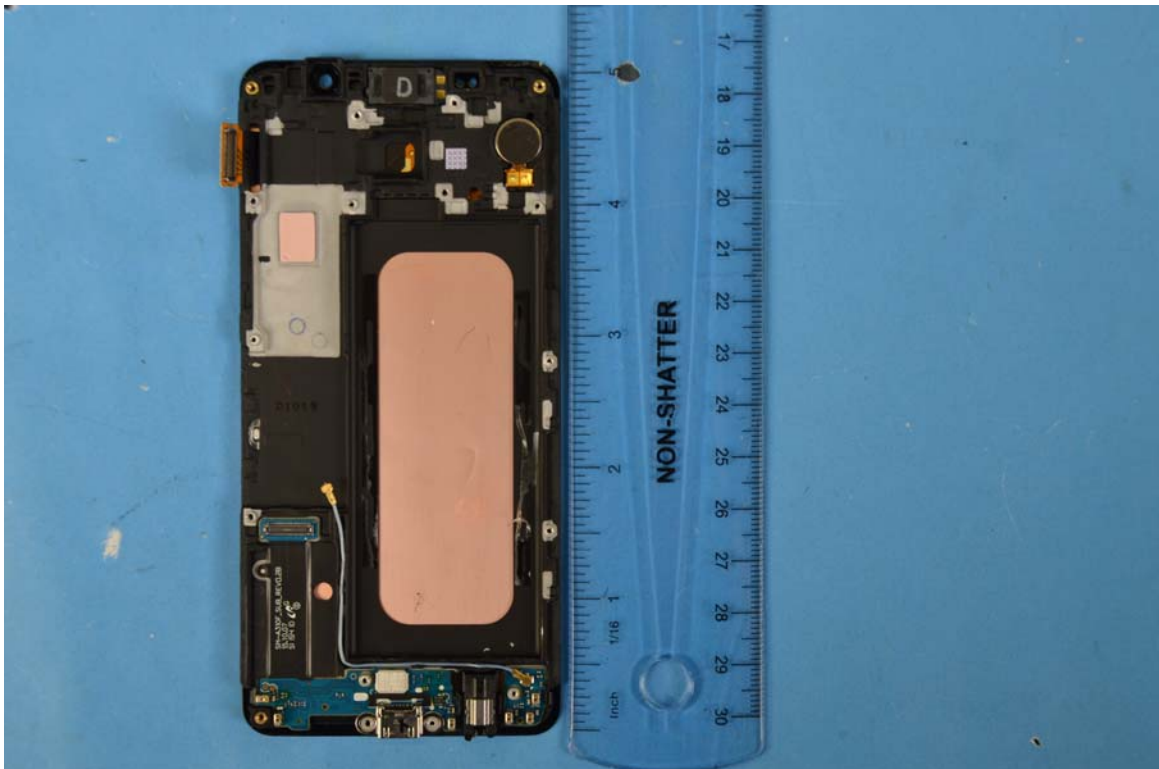

INTERNAL PHOTOGRAPHS

	<p>Samsung Electronics Co., Ltd. FCC ID: A3LSMA310F</p>	<p>Model: SM-A310F/DS</p>
<p>Internal Photos</p>	<p>EUT Type: Portable Handset</p>	<p>Page 1 of 6</p>

	Samsung Electronics Co., Ltd. FCC ID: A3LSMA310F	Model: SM-A310F/DS
Internal Photos	EUT Type: Portable Handset	Page 2 of 6

	<p>Samsung Electronics Co., Ltd. FCC ID: A3LSMA310F</p>	<p>Model: SM-A310F/DS</p>
<p>Internal Photos</p>	<p>EUT Type: Portable Handset</p>	<p>Page 3 of 6</p>

	<p>Samsung Electronics Co., Ltd. FCC ID: A3LSMA310F</p>	<p>Model: SM-A310F/DS</p>
<p>Internal Photos</p>	<p>EUT Type: Portable Handset</p>	<p>Page 4 of 6</p>

	Samsung Electronics Co., Ltd. FCC ID: A3LSMA310F	Model: SM-A310F/DS
Internal Photos	EUT Type: Portable Handset	Page 5 of 6

	Samsung Electronics Co., Ltd. FCC ID: A3LSMA310F	Model: SM-A310F/DS
Internal Photos	EUT Type: Portable Handset	Page 6 of 6