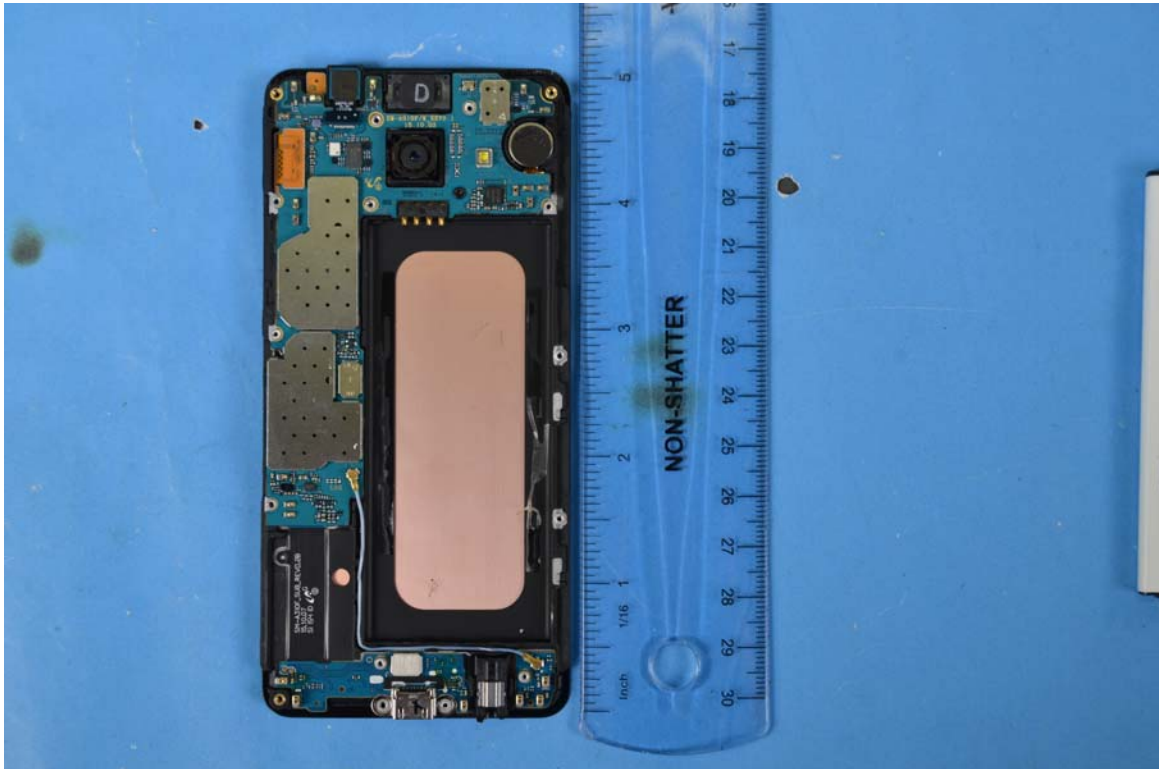

INTERNAL PHOTOGRAPHS

	<p>Samsung Electronics Co., Ltd. FCC ID: A3LSMA310F</p>	<p>Model: SM-A310F/DS</p>
<p>Internal Photos</p>	<p>EUT Type: Portable Handset</p>	<p>Page 1 of 6</p>

	Samsung Electronics Co., Ltd. FCC ID: A3LSMA310F	Model: SM-A310F/DS
Internal Photos	EUT Type: Portable Handset	Page 2 of 6

	<p>Samsung Electronics Co., Ltd. FCC ID: A3LSMA310F</p>	<p>Model: SM-A310F/DS</p>
<p>Internal Photos</p>	<p>EUT Type: Portable Handset</p>	<p>Page 3 of 6</p>

	<p>Samsung Electronics Co., Ltd. FCC ID: A3LSMA310F</p>	<p>Model: SM-A310F/DS</p>
<p>Internal Photos</p>	<p>EUT Type: Portable Handset</p>	<p>Page 4 of 6</p>

	Samsung Electronics Co., Ltd. FCC ID: A3LSMA310F	Model: SM-A310F/DS
Internal Photos	EUT Type: Portable Handset	Page 5 of 6

	Samsung Electronics Co., Ltd. FCC ID: A3LSMA310F	Model: SM-A310F/DS
Internal Photos	EUT Type: Portable Handset	Page 6 of 6