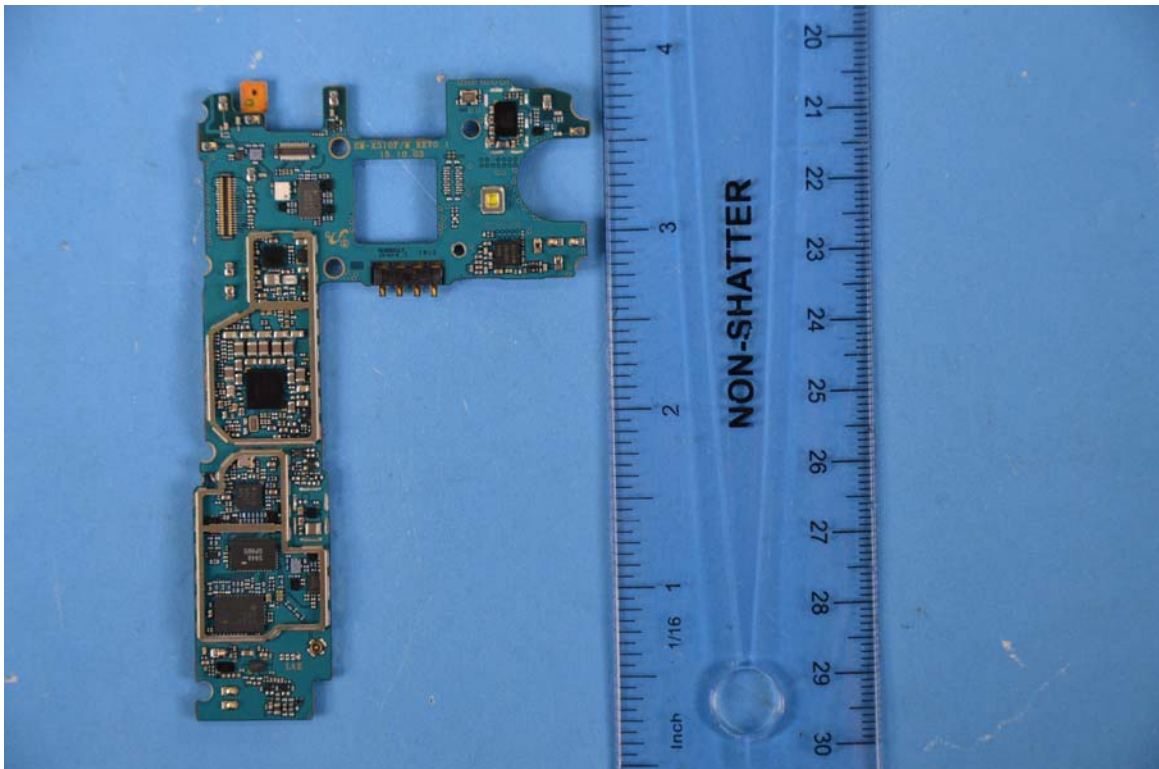

INTERNAL PHOTOGRAPHS

	<p>Samsung Electronics Co., Ltd. FCC ID: A3LSMA310F</p>	<p>Model: SM-A310F/DS</p>
<p>Internal Photos</p>	<p>EUT Type: Portable Handset</p>	<p>Page 1 of 6</p>

	Samsung Electronics Co., Ltd. FCC ID: A3LSMA310F	Model: SM-A310F/DS
Internal Photos	EUT Type: Portable Handset	Page 2 of 6

	<p>Samsung Electronics Co., Ltd. FCC ID: A3LSMA310F</p>	<p>Model: SM-A310F/DS</p>
<p>Internal Photos</p>	<p>EUT Type: Portable Handset</p>	<p>Page 3 of 6</p>

	<p>Samsung Electronics Co., Ltd. FCC ID: A3LSMA310F</p>	<p>Model: SM-A310F/DS</p>
<p>Internal Photos</p>	<p>EUT Type: Portable Handset</p>	<p>Page 4 of 6</p>

	Samsung Electronics Co., Ltd. FCC ID: A3LSMA310F	Model: SM-A310F/DS
Internal Photos	EUT Type: Portable Handset	Page 5 of 6

	Samsung Electronics Co., Ltd. FCC ID: A3LSMA310F	Model: SM-A310F/DS
Internal Photos	EUT Type: Portable Handset	Page 6 of 6