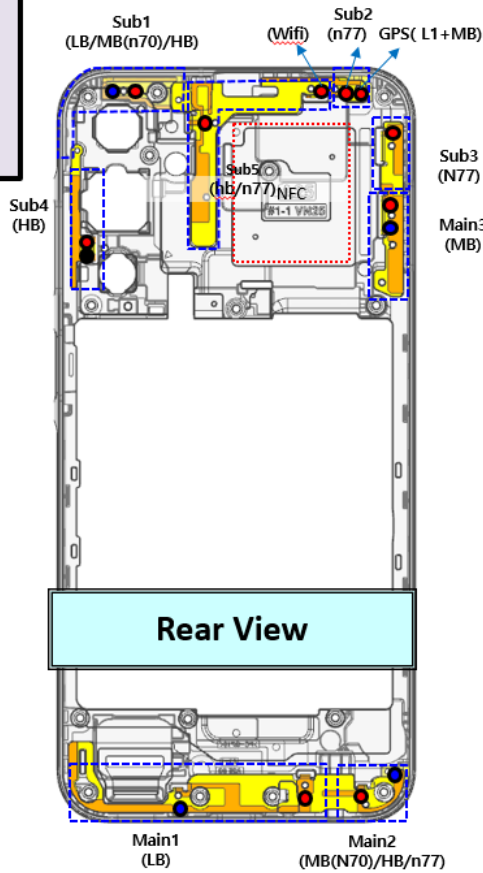

- DUT Antenna Information

SUB#1 (FPCB)
 LB/MB/HB drx
 GSM : 850/900/1800/1900
 WCDMA : B1/2/4/5/8
 LTE : B1/2/3/4/5/7/12/13/14/20/25/26
 /28/29/30/66/71/38/39/40/41
 NR : n2/5/25/29/30/41/66/70/71

SUB #4 (FPCB)
 HB PRX MIMO
 LTE : B41
 NR : n41

SUB #5 (FPCB)
 HB drx mimo
 LTE : B41
 NR : n41

UHB drx mimo
 LTE : B48
 NR : n48/77/78
 SRS3

WLAN 2.4/5GHz & BT

MAIN#1 (FPCB)
 LB TRX
 GSM850,900
 WCDMA B5/8
 LTE B5/12/13/14/20/26/28/29/71
 NR n5/29/71

SUB #2 (FPCB)
 UHB PRX MIMO
 LTE : B48
 NR : n48/77/78
 SRS2

GPS Ant
 MB drx mimo
 LTE : B2/4/25/66
 NR : n2/25/66/70

SUB #3 (FPCB)
 UHB TRX
 LTE : B48
 NR : n48/77/78
 SRS0

NFC (FPCB)

MAIN#3 (FPCB)
 MB anchor TX (for M-M / M-H ENDC)
 LTE : B2/66

1. Head 1.1 Left All

1.2 Left Touch / Left Tilt

1.3 Right All

1.4 Right Touch / Right Tilt

2. Body

2.1 Body All

2.2 Body Rear

Distance of 15 mm from the EUT