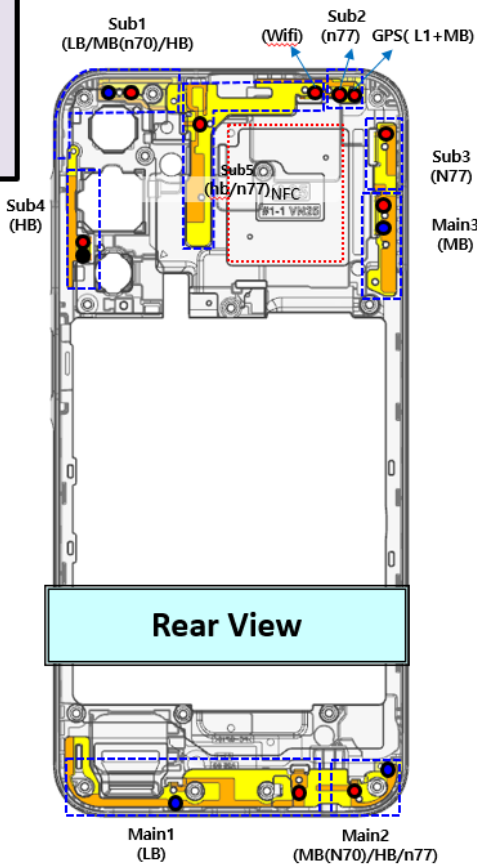

- INTERNAL PHOTOGRAPHS

■ Main / Bluetooth & WLAN Antenna Internal Photo

SUB#1 (FPCB)
LB/MB/HB drx
GSM : 850/900/1800/1900
WCDMA : B1/2/4/5/8
LTE : B1/2/3/4/5/7/12/13/14/20/25/26
/28/29/30/66/71/38/39/40/41
NR : n2/5/25/29/30/41/66/70/71

SUB #4 (FPCB)
HB PRX MIMO
LTE : B41
NR : n41

SUB #5 (FPCB)
HB drx mimo
LTE : B41
NR : n41

UHB drx mimo
LTE : B48
NR : n48/77/78
SRS3

WLAN 2.4/5GHz & BT

MAIN#1 (FPCB)
LB TRX
GSM850,900
WCDMA B5/8
LTE B5/12/13/14/20/26/28/29/71
NR n5/29/71

SUB #2 (FPCB)
UHB PRX MIMO
LTE : B48
NR : n48/77/78
SRS2

GPS Ant
MB drx mimo
LTE : B2/4/25/66
NR : n2/25/66/70

SUB #3 (FPCB)
UHB TRX
LTE : B48
NR : n48/77/78
SRS0

NFC (FPCB)

MAIN#3 (FPCB)
MB anchor TX (for M-M / M-H ENDC)
LTE : B2/66