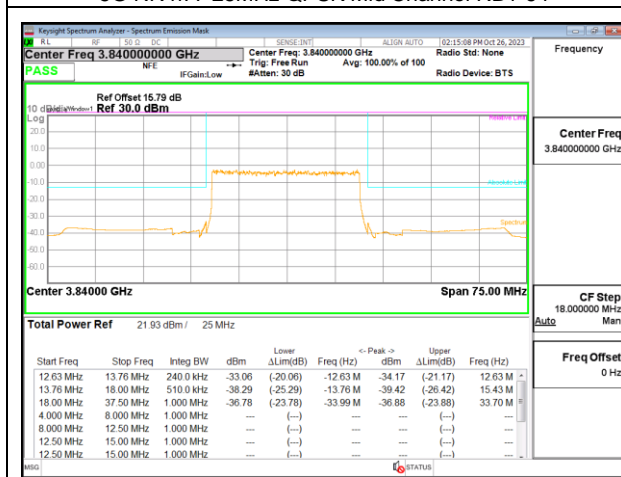

5G NR n77 20MHz QPSK Low Channel RB50-0

5G NR n77 20MHz QPSK Middle Channel RB50-0

5G NR n77 20MHz QPSK High Channel RB1-0

5G NR n77 25MHz QPSK Low Channel RB1-0

5G NR n77 20MHz QPSK High Channel RB1-50

5G NR n77 25MHz QPSK Low Channel RB1-64

5G NR n77 20MHz QPSK High Channel RB50-0

5G NR n77 25MHz QPSK Low Channel RB64-0

5G NR n77 25MHz QPSK Mid Channel RB1-0

5G NR n77 25MHz QPSK High Channel RB1-0

5G NR n77 25MHz QPSK Mid Channel RB1-64

5G NR n77 25MHz QPSK High Channel RB1-64

5G NR n77 25MHz QPSK Mid Channel RB64-0

5G NR n77 25MHz QPSK High Channel RB64-0

5G NR n77 30MHz QPSK Low Channel RB1-0

5G NR n77 30MHz QPSK Low Channel RB1-77

5G NR n77 30MHz QPSK Low Channel RB75-0

5G NR n77 30MHz QPSK Middle Channel RB1-0