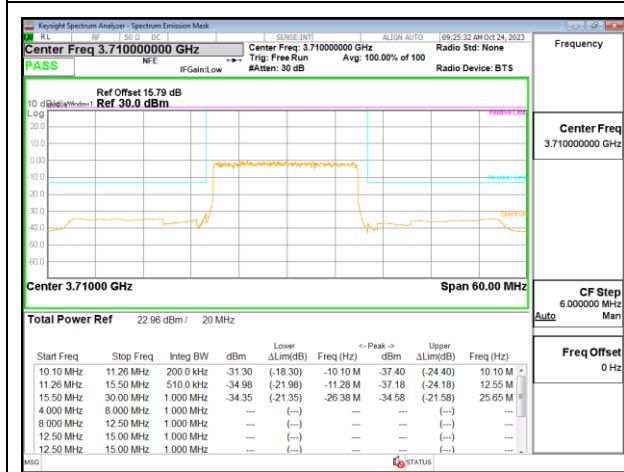

5G NR n77 15MHz QPSK High Channel RB36-0

5G NR n77 20MHz QPSK Low Channel RB1-0

5G NR n77 20MHz QPSK Middle Channel RB1-0:

5G NR n77 20MHz QPSK Low Channel RB1-50

5G NR n77 20MHz QPSK Middle Channel RB1-50

5G NR n77 20MHz QPSK Low Channel RB50-0

5G NR n77 20MHz QPSK Middle Channel RB50-0

5G NR n77 20MHz QPSK High Channel RB1-0

5G NR n77 25MHz QPSK Low Channel RB1-0

5G NR n77 20MHz QPSK High Channel RB1-50

5G NR n77 25MHz QPSK Low Channel RB1-64