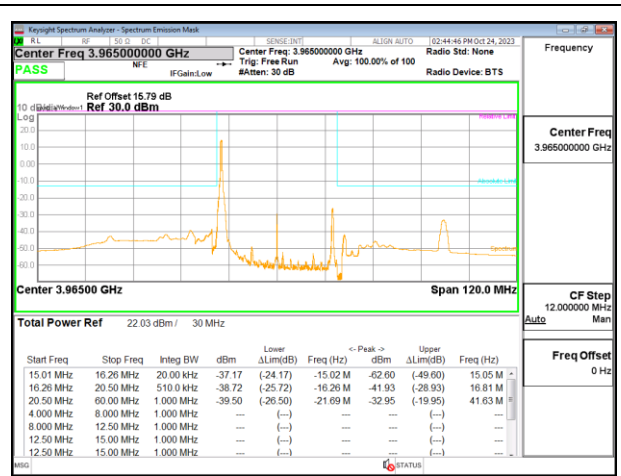

5G NR n77 25MHz QPSK Mid Channel RB64-0

5G NR n77 25MHz QPSK High Channel RB64-0

5G NR n77 30MHz QPSK Low Channel RB1-0

5G NR n77 30MHz QPSK Low Channel RB1-77

5G NR n77 30MHz QPSK Low Channel RB75-0

5G NR n77 30MHz QPSK Middle Channel RB1-0