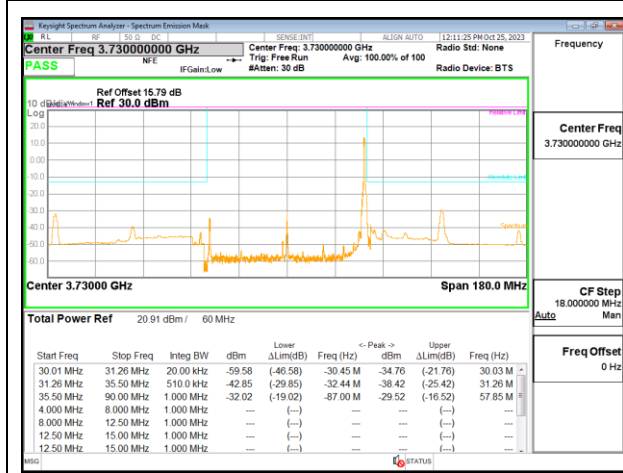

5G NR n77 50MHz QPSK High Channel RB1-132

5G NR n77 50MHz QPSK Middle Channel RB128-0

5G NR n77 50MHz QPSK High Channel RB128-0

5G NR n77 60MHz QPSK Low Channel RB1-0

5G NR n77 60MHz QPSK Middle Channel RB1-0