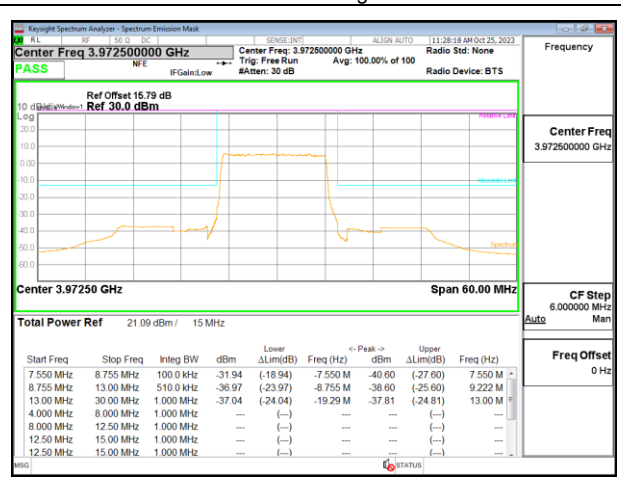

5G NR n77 15MHz QPSK Middle Channel RB1-0

5G NR n77 15MHz QPSK High Channel RB1-0

5G NR n77 15MHz QPSK Middle Channel RB1-37

5G NR n77 15MHz QPSK High Channel RB1-37

5G NR n77 15MHz QPSK Middle Channel RB36-0

5G NR n77 15MHz QPSK High Channel RB36-0

5G NR n77 20MHz QPSK Low Channel RB1-0

5G NR n77 20MHz QPSK Middle Channel RB1-0:

5G NR n77 20MHz QPSK Low Channel RB1-50

5G NR n77 20MHz QPSK Middle Channel RB1-50

5G NR n77 20MHz QPSK Low Channel RB50-0

5G NR n77 20MHz QPSK Middle Channel RB50-0

5G NR n77 20MHz QPSK High Channel RB1-0

5G NR n77 25MHz QPSK Low Channel RB1-0

5G NR n77 20MHz QPSK High Channel RB1-50

5G NR n77 25MHz QPSK Low Channel RB1-64