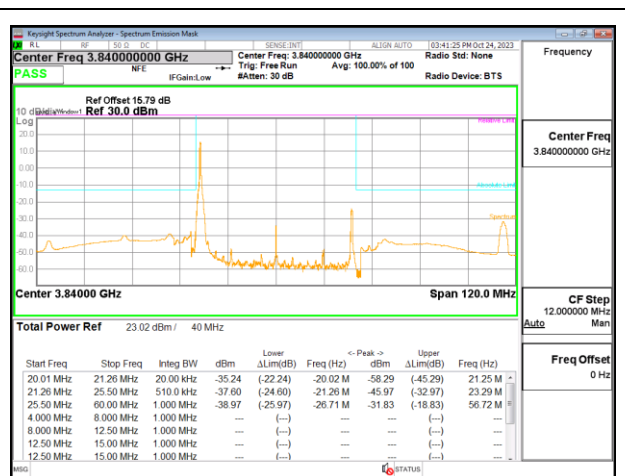

5G NR n77 25MHz QPSK Mid Channel RB64-0

5G NR n77 25MHz QPSK High Channel RB64-0

5G NR n77 30MHz QPSK Low Channel RB1-0

5G NR n77 30MHz QPSK Low Channel RB1-77

5G NR n77 30MHz QPSK Low Channel RB75-0

5G NR n77 30MHz QPSK Middle Channel RB1-0

5G NR n77 30MHz QPSK High Channel RB1-0

5G NR n77 30MHz QPSK Middle Channel RB1-77

5G NR n77 30MHz QPSK High Channel RB1-77

5G NR n77 30MHz QPSK Middle Channel RB75-0

5G NR n77 30MHz QPSK High Channel RB75-0

5G NR n77 40MHz QPSK Low Channel RB1-0

5G NR n77 40MHz QPSK Middle Channel RB1-0

5G NR n77 40MHz QPSK Low Channel RB1-105

5G NR n77 40MHz QPSK Middle Channel RB1-105

5G NR n77 40MHz QPSK Low Channel RB100-0