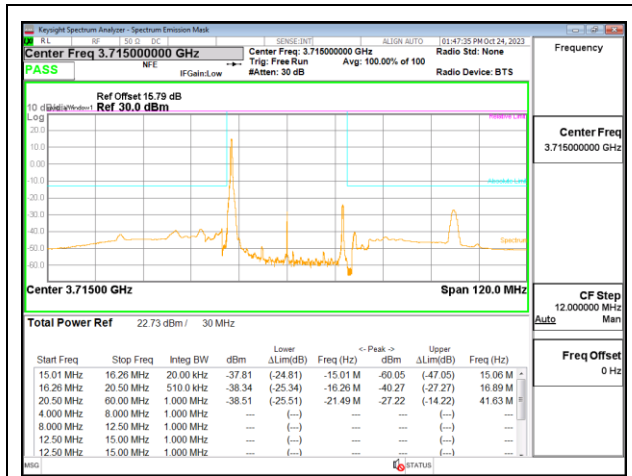

5G NR n77 20MHz QPSK Low Channel RB50-0

5G NR n77 20MHz QPSK Middle Channel RB50-0

5G NR n77 20MHz QPSK High Channel RB1-0

5G NR n77 25MHz QPSK Low Channel RB1-0

5G NR n77 20MHz QPSK High Channel RB1-50

5G NR n77 25MHz QPSK Low Channel RB1-64

5G NR n77 20MHz QPSK High Channel RB50-0

5G NR n77 25MHz QPSK Low Channel RB64-0

5G NR n77 25MHz QPSK Mid Channel RB1-0

5G NR n77 25MHz QPSK High Channel RB1-0

5G NR n77 25MHz QPSK Mid Channel RB1-64

5G NR n77 25MHz QPSK High Channel RB1-64

5G NR n77 25MHz QPSK Mid Channel RB64-0

5G NR n77 25MHz QPSK High Channel RB64-0

5G NR n77 30MHz QPSK Low Channel RB1-0

5G NR n77 30MHz QPSK Low Channel RB1-77

5G NR n77 30MHz QPSK Low Channel RB75-0

5G NR n77 30MHz QPSK Middle Channel RB1-0