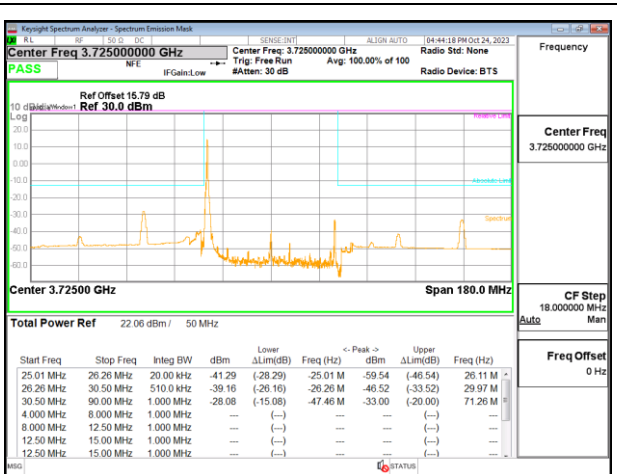

5G NR n77 40MHz QPSK Low Channel RB1-0

5G NR n77 40MHz QPSK Middle Channel RB1-0

5G NR n77 40MHz QPSK Low Channel RB1-105

5G NR n77 40MHz QPSK Middle Channel RB1-105

5G NR n77 40MHz QPSK Low Channel RB100-0

5G NR n77 40MHz QPSK Middle Channel RB100-0

5G NR n77 40MHz QPSK High Channel RB1-0

5G NR n77 50MHz QPSK Low Channel RB1-0

5G NR n77 40MHz QPSK High Channel RB1-105

5G NR n77 50MHz QPSK Low Channel RB1-132