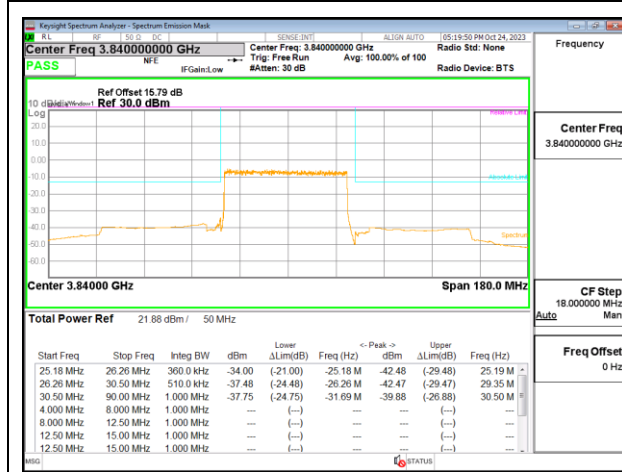

5G NR n77 50MHz QPSK Middle Channel RB1-132

5G NR n77 50MHz QPSK Middle Channel RB128-0