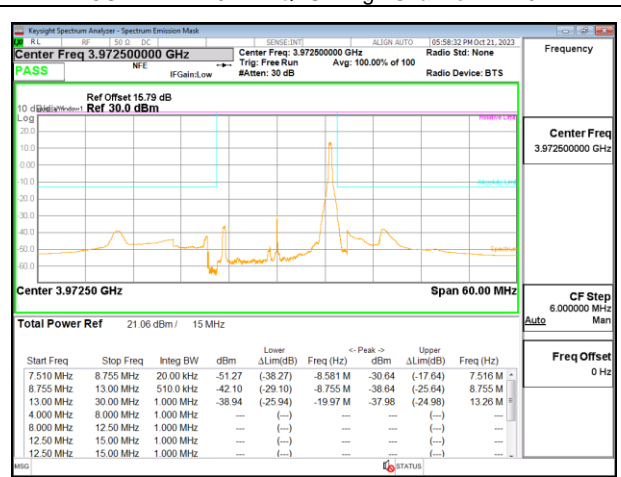

5G NR n77 15MHz QPSK Middle Channel RB1-0

5G NR n77 15MHz QPSK High Channel RB1-0

5G NR n77 15MHz QPSK Middle Channel RB1-37

5G NR n77 15MHz QPSK High Channel RB1-37

5G NR n77 15MHz QPSK Middle Channel RB36-0

5G NR n77 15MHz QPSK High Channel RB36-0

5G NR n77 20MHz QPSK Low Channel RB1-0

5G NR n77 20MHz QPSK Middle Channel RB1-0:

5G NR n77 20MHz QPSK Low Channel RB1-50

5G NR n77 20MHz QPSK Middle Channel RB1-50

5G NR n77 20MHz QPSK Low Channel RB50-0

5G NR n77 20MHz QPSK Middle Channel RB50-0

5G NR n77 20MHz QPSK High Channel RB1-0

5G NR n77 25MHz QPSK Low Channel RB1-0

5G NR n77 20MHz QPSK High Channel RB1-50

5G NR n77 25MHz QPSK Low Channel RB1-64