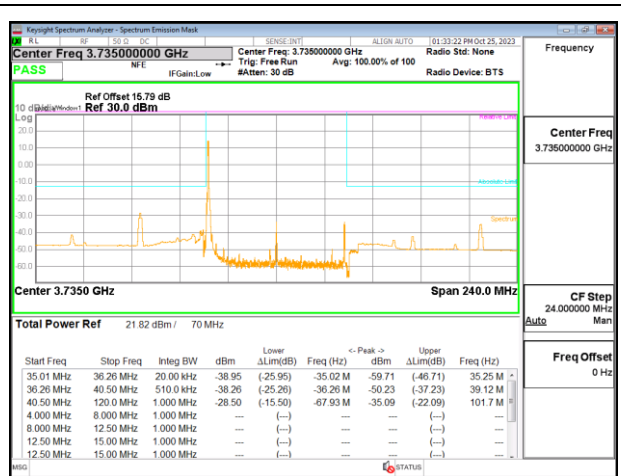

5G NR n77 60MHz QPSK Low Channel RB1-161

5G NR n77 60MHz QPSK Middle Channel RB1-161

5G NR n77 60MHz QPSK Low Channel RB162-0

5G NR n77 60MHz QPSK Middle Channel RB162-0

5G NR n77 60MHz QPSK High Channel RB1-0

5G NR n77 70MHz QPSK Low Channel RB1-0

5G NR n77 60MHz QPSK High Channel RB1-161

5G NR n77 70MHz QPSK Low Channel RB1-188

5G NR n77 60MHz QPSK High Channel RB162-0

5G NR n77 70MHz QPSK Low Channel RB180-0