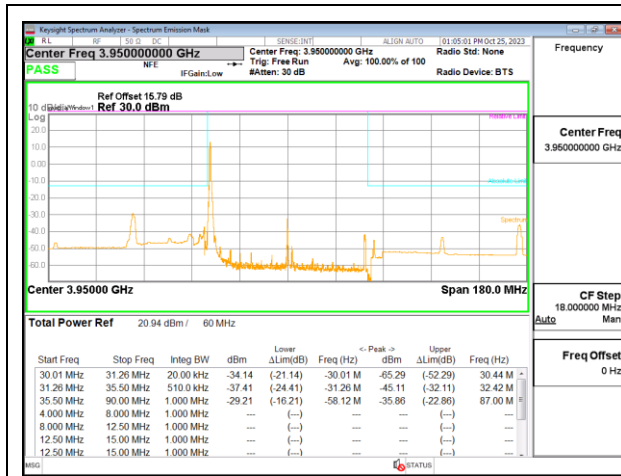

5G NR n77 60MHz QPSK Low Channel RB1-161

5G NR n77 60MHz QPSK Middle Channel RB1-161

5G NR n77 60MHz QPSK Low Channel RB162-0

5G NR n77 60MHz QPSK Middle Channel RB162-0

5G NR n77 60MHz QPSK High Channel RB1-0

5G NR n77 70MHz QPSK Low Channel RB1-0

5G NR n77 60MHz QPSK High Channel RB1-161

5G NR n77 70MHz QPSK Low Channel RB1-188

5G NR n77 60MHz QPSK High Channel RB162-0

5G NR n77 70MHz QPSK Low Channel RB180-0