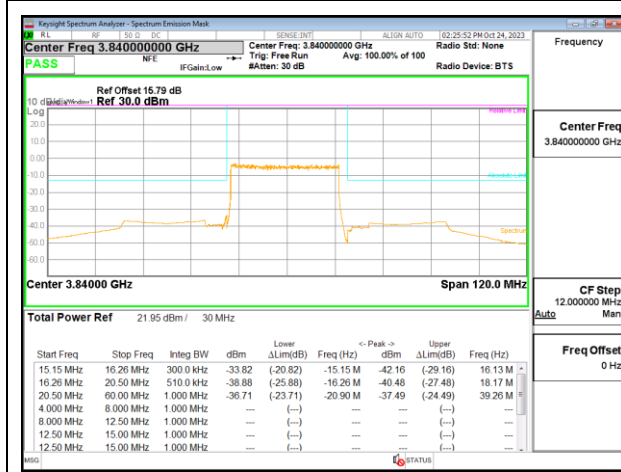

5G NR n77 25MHz QPSK Mid Channel RB64-0

5G NR n77 25MHz QPSK High Channel RB64-0

5G NR n77 30MHz QPSK Low Channel RB1-0

5G NR n77 30MHz QPSK Low Channel RB1-77

5G NR n77 30MHz QPSK Low Channel RB75-0

5G NR n77 30MHz QPSK Middle Channel RB1-0

5G NR n77 30MHz QPSK High Channel RB1-0

5G NR n77 30MHz QPSK Middle Channel RB1-77

5G NR n77 30MHz QPSK High Channel RB1-77

5G NR n77 30MHz QPSK Middle Channel RB75-0

5G NR n77 30MHz QPSK High Channel RB75-0