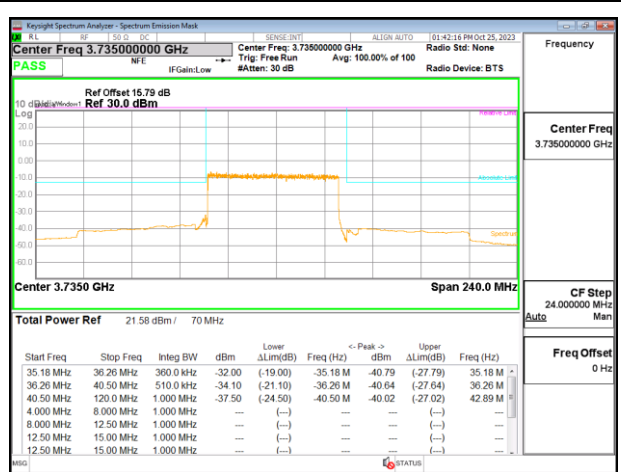

5G NR n77 70MHz QPSK Low Channel RB1-0

5G NR n77 60MHz QPSK High Channel RB1-161

5G NR n77 70MHz QPSK Low Channel RB1-188

5G NR n77 60MHz QPSK High Channel RB162-0

5G NR n77 70MHz QPSK Low Channel RB180-0