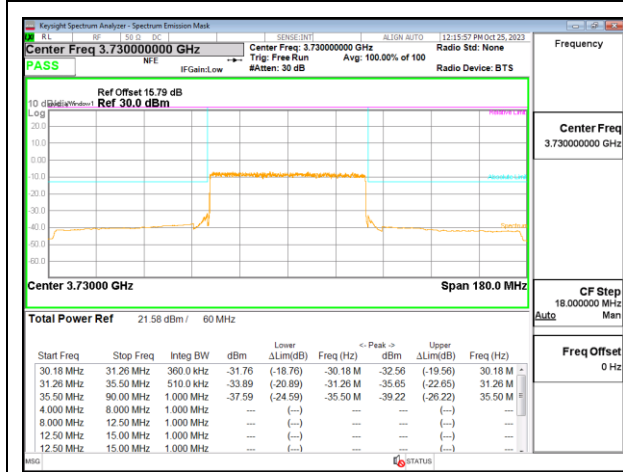

5G NR n77 60MHz QPSK Low Channel RB1-161

5G NR n77 60MHz QPSK Low Channel RB162-0