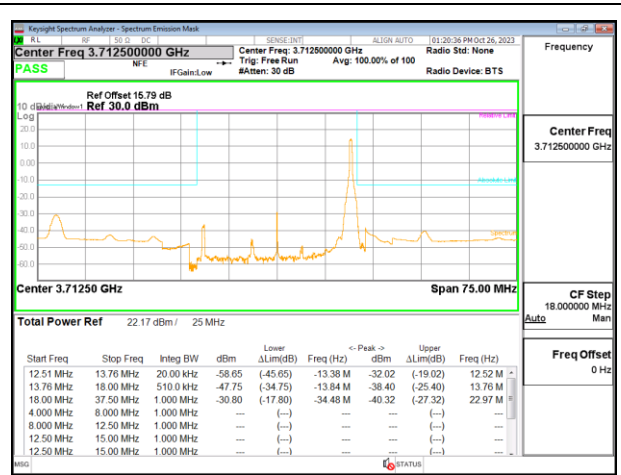

5G NR n77 20MHz QPSK Low Channel RB50-0

5G NR n77 20MHz QPSK Middle Channel RB50-0

5G NR n77 20MHz QPSK High Channel RB1-0

5G NR n77 25MHz QPSK Low Channel RB1-0

5G NR n77 20MHz QPSK High Channel RB1-50

5G NR n77 25MHz QPSK Low Channel RB1-64

5G NR n77 20MHz QPSK High Channel RB50-0

5G NR n77 25MHz QPSK Low Channel RB64-0

5G NR n77 25MHz QPSK Mid Channel RB1-0

5G NR n77 25MHz QPSK High Channel RB1-0

5G NR n77 25MHz QPSK Mid Channel RB1-64

5G NR n77 25MHz QPSK High Channel RB1-64