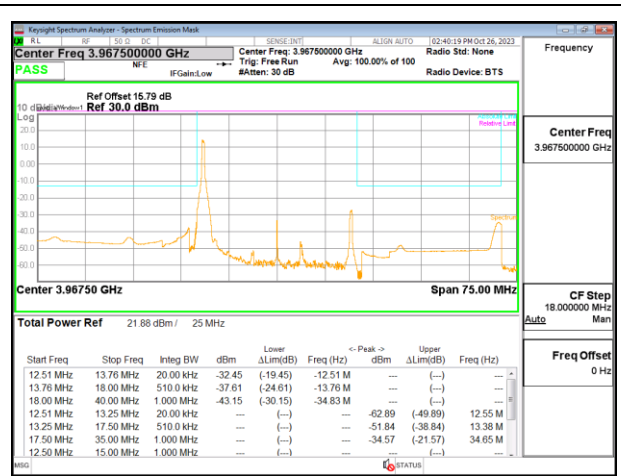

5G NR n77 20MHz QPSK Low Channel RB50-0

5G NR n77 20MHz QPSK Middle Channel RB50-0

5G NR n77 20MHz QPSK High Channel RB1-0

5G NR n77 25MHz QPSK Low Channel RB1-0

5G NR n77 20MHz QPSK High Channel RB1-50

5G NR n77 25MHz QPSK Low Channel RB1-64

5G NR n77 20MHz QPSK High Channel RB50-0

5G NR n77 25MHz QPSK Low Channel RB64-0

5G NR n77 25MHz QPSK Mid Channel RB1-0

5G NR n77 25MHz QPSK High Channel RB1-0

5G NR n77 25MHz QPSK Mid Channel RB1-64

5G NR n77 25MHz QPSK High Channel RB1-64