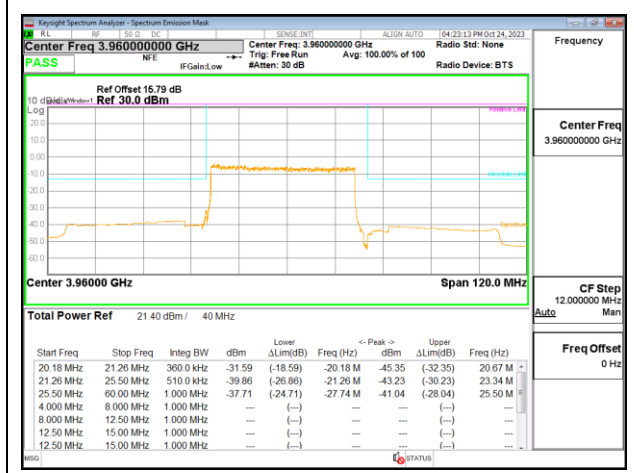

5G NR n77 40MHz QPSK Middle Channel RB100-0

5G NR n77 40MHz QPSK High Channel RB1-0

5G NR n77 50MHz QPSK Low Channel RB1-0

5G NR n77 40MHz QPSK High Channel RB1-105

5G NR n77 50MHz QPSK Low Channel RB1-132

5G NR n77 40MHz QPSK High Channel RB100-0

5G NR n77 50MHz QPSK Low Channel RB128-0

5G NR n77 50MHz QPSK Middle Channel RB1-0

5G NR n77 50MHz QPSK High Channel RB1-0

5G NR n77 50MHz QPSK Middle Channel RB1-132