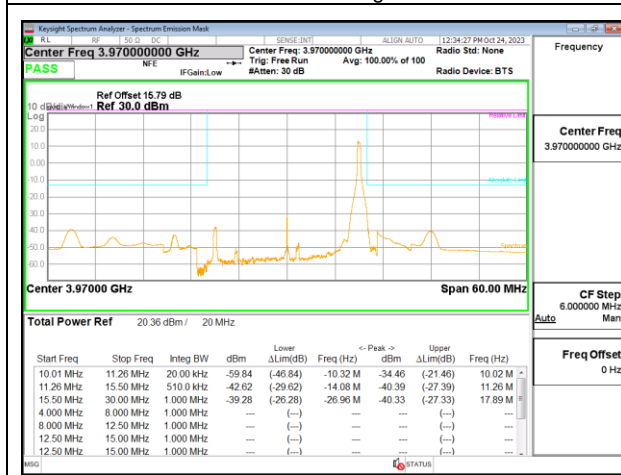

5G NR n77 20MHz QPSK Low Channel RB50-0

5G NR n77 20MHz QPSK Middle Channel RB50-0

5G NR n77 20MHz QPSK High Channel RB1-0

5G NR n77 25MHz QPSK Low Channel RB1-0

5G NR n77 20MHz QPSK High Channel RB1-50

5G NR n77 25MHz QPSK Low Channel RB1-64

5G NR n77 20MHz QPSK High Channel RB50-0

5G NR n77 25MHz QPSK Low Channel RB64-0

5G NR n77 25MHz QPSK Mid Channel RB1-0

5G NR n77 25MHz QPSK High Channel RB1-0

5G NR n77 25MHz QPSK Mid Channel RB1-64

5G NR n77 25MHz QPSK High Channel RB1-64