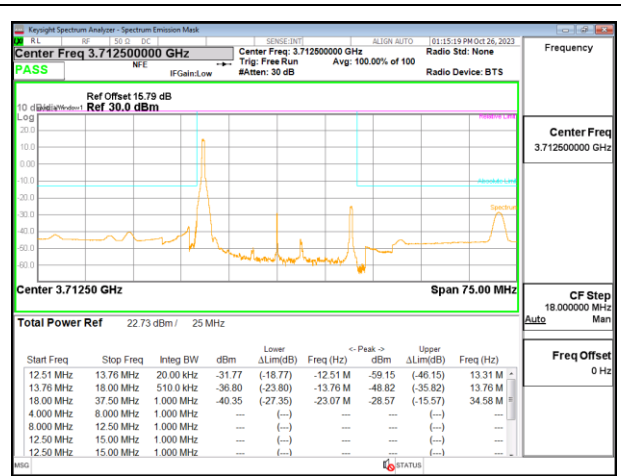

5G NR n77 15MHz QPSK High Channel RB36-0

5G NR n77 20MHz QPSK Low Channel RB1-0

5G NR n77 20MHz QPSK Middle Channel RB1-0:

5G NR n77 20MHz QPSK Low Channel RB1-50

5G NR n77 20MHz QPSK Middle Channel RB1-50

5G NR n77 20MHz QPSK Low Channel RB50-0

5G NR n77 20MHz QPSK Middle Channel RB50-0

5G NR n77 20MHz QPSK High Channel RB1-0

5G NR n77 25MHz QPSK Low Channel RB1-0

5G NR n77 20MHz QPSK High Channel RB1-50

5G NR n77 25MHz QPSK Low Channel RB1-64