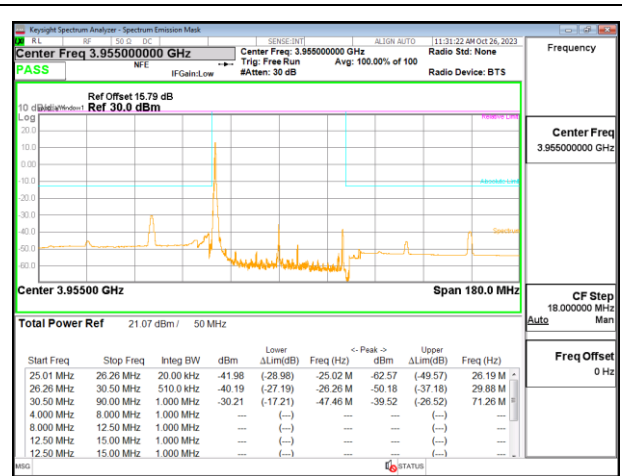

5G NR n77 40MHz QPSK High Channel RB100-0

5G NR n77 50MHz QPSK Low Channel RB128-0

5G NR n77 50MHz QPSK Middle Channel RB1-0

5G NR n77 50MHz QPSK High Channel RB1-0

5G NR n77 50MHz QPSK Middle Channel RB1-132

5G NR n77 50MHz QPSK High Channel RB1-132

5G NR n77 50MHz QPSK Middle Channel RB128-0

5G NR n77 50MHz QPSK High Channel RB128-0

5G NR n77 60MHz QPSK Low Channel RB1-0

5G NR n77 60MHz QPSK Middle Channel RB1-0