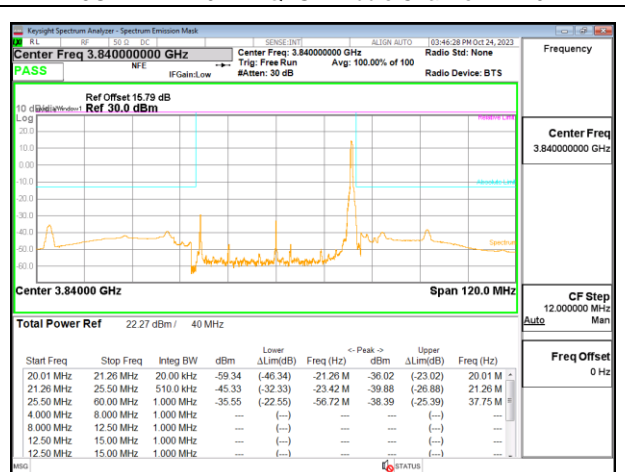

5G NR n77 25MHz QPSK Mid Channel RB64-0

5G NR n77 25MHz QPSK High Channel RB64-0

5G NR n77 30MHz QPSK Low Channel RB1-0

5G NR n77 30MHz QPSK Low Channel RB1-77

5G NR n77 30MHz QPSK Low Channel RB75-0

5G NR n77 30MHz QPSK Middle Channel RB1-0

5G NR n77 30MHz QPSK High Channel RB1-0

5G NR n77 30MHz QPSK Middle Channel RB1-77

5G NR n77 30MHz QPSK High Channel RB1-77

5G NR n77 30MHz QPSK Middle Channel RB75-0

5G NR n77 30MHz QPSK High Channel RB75-0

5G NR n77 40MHz QPSK Low Channel RB1-0

5G NR n77 40MHz QPSK Middle Channel RB1-0

5G NR n77 40MHz QPSK Low Channel RB1-105

5G NR n77 40MHz QPSK Middle Channel RB1-105

5G NR n77 40MHz QPSK Low Channel RB100-0