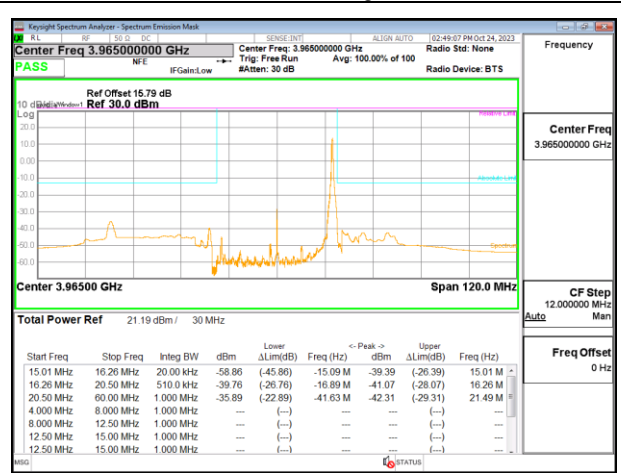

5G NR n77 25MHz QPSK Mid Channel RB64-0

5G NR n77 25MHz QPSK High Channel RB64-0

5G NR n77 30MHz QPSK Low Channel RB1-0

5G NR n77 30MHz QPSK Low Channel RB1-77

5G NR n77 30MHz QPSK Low Channel RB75-0

5G NR n77 30MHz QPSK Middle Channel RB1-0

5G NR n77 30MHz QPSK High Channel RB1-0

5G NR n77 30MHz QPSK Middle Channel RB1-77

5G NR n77 30MHz QPSK High Channel RB1-77

5G NR n77 30MHz QPSK Middle Channel RB75-0

5G NR n77 30MHz QPSK High Channel RB75-0