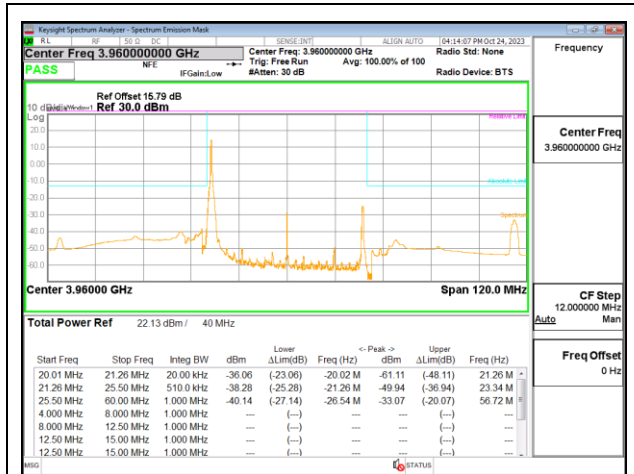

5G NR n77 40MHz QPSK Low Channel RB1-0

5G NR n77 40MHz QPSK Middle Channel RB1-0

5G NR n77 40MHz QPSK Low Channel RB1-105

5G NR n77 40MHz QPSK Middle Channel RB1-105

5G NR n77 40MHz QPSK Low Channel RB100-0

5G NR n77 40MHz QPSK Middle Channel RB100-0

5G NR n77 40MHz QPSK High Channel RB1-0

5G NR n77 50MHz QPSK Low Channel RB1-0

5G NR n77 40MHz QPSK High Channel RB1-105

5G NR n77 50MHz QPSK Low Channel RB1-132