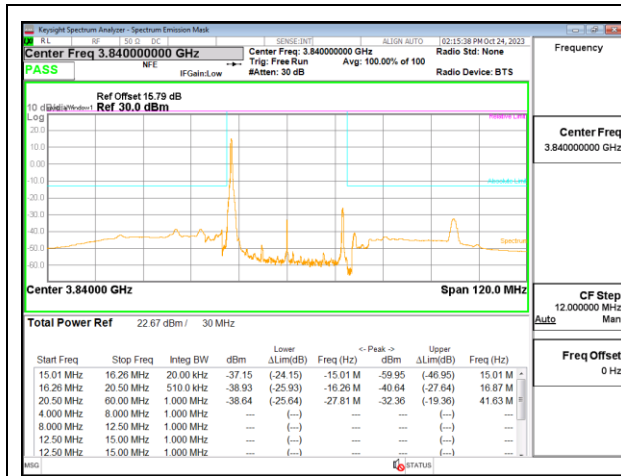

5G NR n77 25MHz QPSK Mid Channel RB64-0

5G NR n77 25MHz QPSK High Channel RB64-0

5G NR n77 30MHz QPSK Low Channel RB1-0

5G NR n77 30MHz QPSK Low Channel RB1-77

5G NR n77 30MHz QPSK Low Channel RB75-0

5G NR n77 30MHz QPSK Middle Channel RB1-0

5G NR n77 30MHz QPSK High Channel RB1-0

5G NR n77 30MHz QPSK Middle Channel RB1-77

5G NR n77 30MHz QPSK High Channel RB1-77

5G NR n77 30MHz QPSK Middle Channel RB75-0

5G NR n77 30MHz QPSK High Channel RB75-0