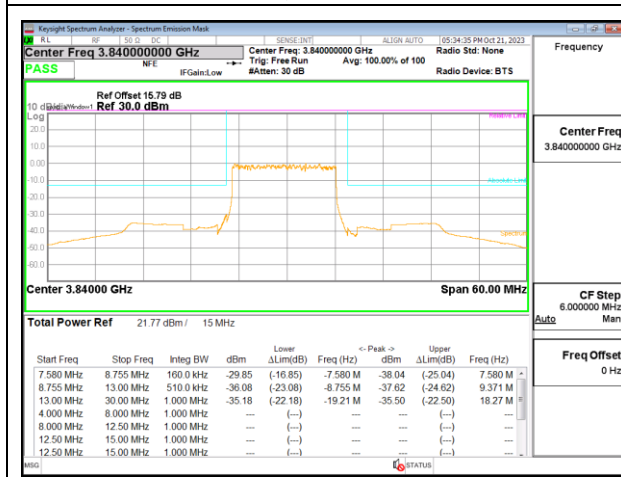

5G NR n77 15MHz QPSK Middle Channel RB1-0

5G NR n77 15MHz QPSK High Channel RB1-0

5G NR n77 15MHz QPSK Middle Channel RB1-37

5G NR n77 15MHz QPSK High Channel RB1-37

5G NR n77 15MHz QPSK Middle Channel RB36-0

5G NR n77 15MHz QPSK High Channel RB36-0

5G NR n77 20MHz QPSK Low Channel RB1-0

5G NR n77 20MHz QPSK Middle Channel RB1-0:

5G NR n77 20MHz QPSK Low Channel RB1-50

5G NR n77 20MHz QPSK Middle Channel RB1-50

5G NR n77 20MHz QPSK Low Channel RB50-0

5G NR n77 20MHz QPSK Middle Channel RB50-0

5G NR n77 20MHz QPSK High Channel RB1-0

5G NR n77 25MHz QPSK Low Channel RB1-0

5G NR n77 20MHz QPSK High Channel RB1-50

5G NR n77 25MHz QPSK Low Channel RB1-64