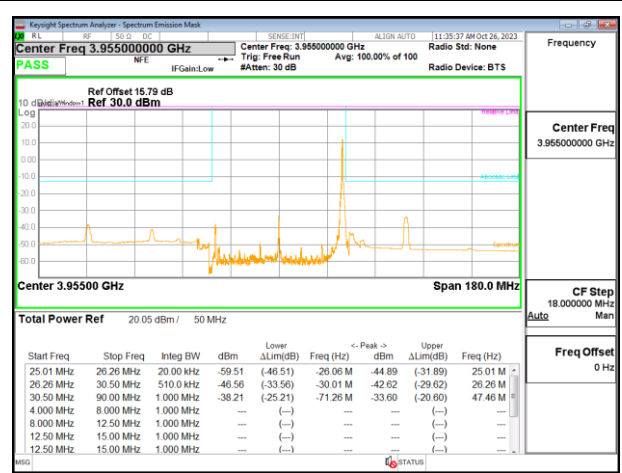

5G NR n77 40MHz QPSK High Channel RB100-0

5G NR n77 50MHz QPSK Low Channel RB128-0

5G NR n77 50MHz QPSK Middle Channel RB1-0

5G NR n77 50MHz QPSK High Channel RB1-0

5G NR n77 50MHz QPSK Middle Channel RB1-132

5G NR n77 50MHz QPSK High Channel RB1-132

5G NR n77 50MHz QPSK Middle Channel RB128-0

5G NR n77 50MHz QPSK High Channel RB128-0

5G NR n77 60MHz QPSK Low Channel RB1-0

5G NR n77 60MHz QPSK Middle Channel RB1-0