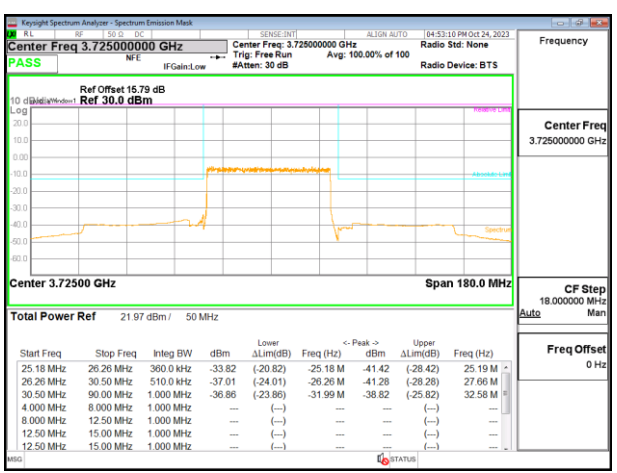

5G NR n77 40MHz QPSK Middle Channel RB100-0

5G NR n77 40MHz QPSK High Channel RB1-0

5G NR n77 50MHz QPSK Low Channel RB1-0

5G NR n77 40MHz QPSK High Channel RB1-105

5G NR n77 50MHz QPSK Low Channel RB1-132

5G NR n77 40MHz QPSK High Channel RB100-0

5G NR n77 50MHz QPSK Low Channel RB128-0

5G NR n77 50MHz QPSK Middle Channel RB1-0

5G NR n77 50MHz QPSK High Channel RB1-0

5G NR n77 50MHz QPSK Middle Channel RB1-132