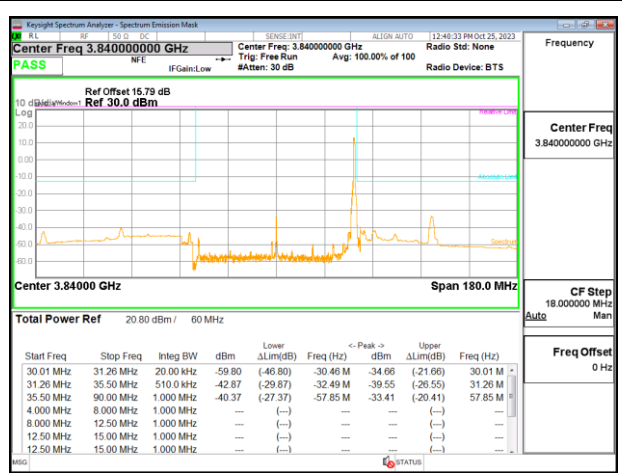

5G NR n77 60MHz QPSK Middle Channel RB1-0

5G NR n77 60MHz QPSK Middle Channel RB1-161