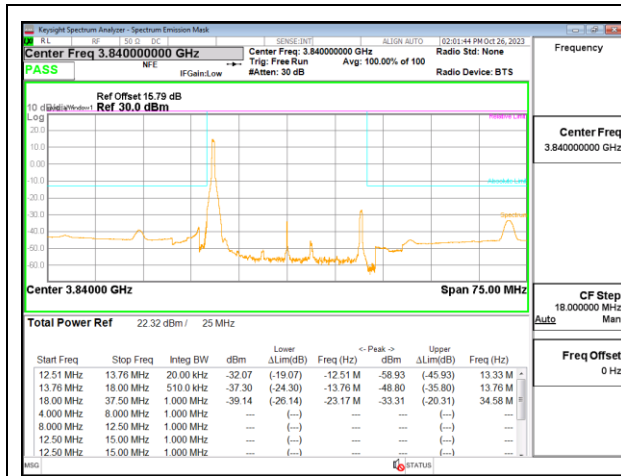

5G NR n77 20MHz QPSK Low Channel RB50-0

5G NR n77 20MHz QPSK Middle Channel RB50-0

5G NR n77 20MHz QPSK High Channel RB1-0

5G NR n77 25MHz QPSK Low Channel RB1-0

5G NR n77 20MHz QPSK High Channel RB1-50

5G NR n77 25MHz QPSK Low Channel RB1-64

5G NR n77 20MHz QPSK High Channel RB50-0

5G NR n77 25MHz QPSK Low Channel RB64-0

5G NR n77 25MHz QPSK Mid Channel RB1-0

5G NR n77 25MHz QPSK High Channel RB1-0

5G NR n77 25MHz QPSK Mid Channel RB1-64

5G NR n77 25MHz QPSK High Channel RB1-64