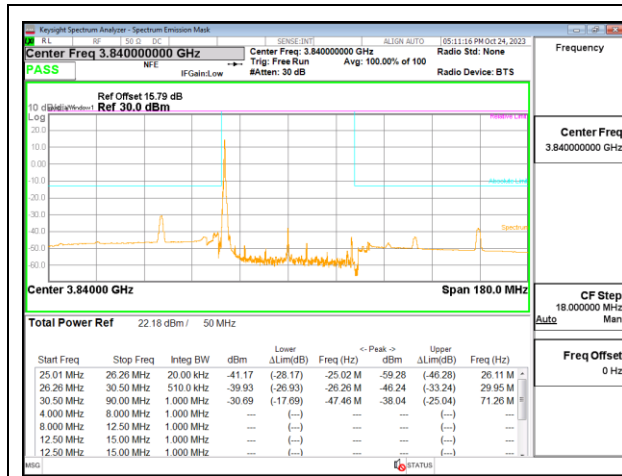

5G NR n77 40MHz QPSK High Channel RB100-0

5G NR n77 50MHz QPSK Middle Channel RB1-0