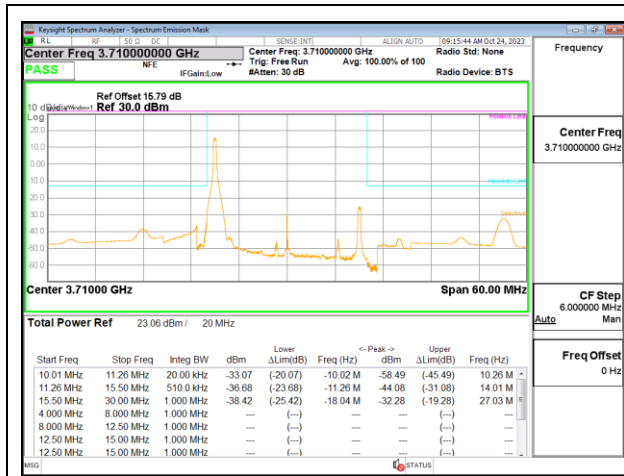

5G NR n77 15MHz QPSK Middle Channel RB1-0

5G NR n77 15MHz QPSK High Channel RB1-0

5G NR n77 15MHz QPSK Middle Channel RB1-37

5G NR n77 15MHz QPSK High Channel RB1-37

5G NR n77 15MHz QPSK Middle Channel RB36-0

5G NR n77 15MHz QPSK High Channel RB36-0

5G NR n77 20MHz QPSK Low Channel RB1-0

5G NR n77 20MHz QPSK Middle Channel RB1-0:

5G NR n77 20MHz QPSK Low Channel RB1-50

5G NR n77 20MHz QPSK Middle Channel RB1-50