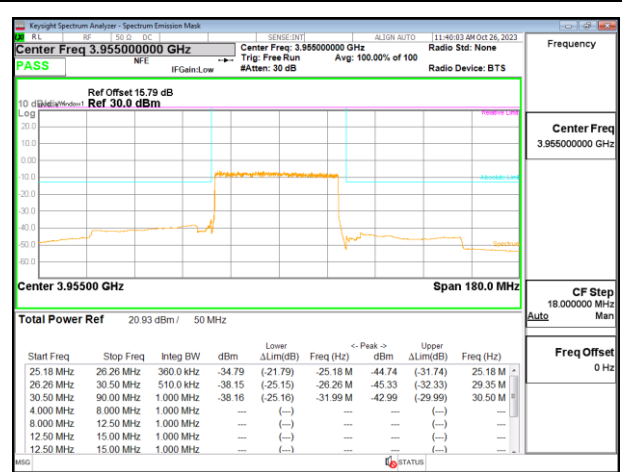

5G NR n77 50MHz QPSK High Channel RB1-132

5G NR n77 50MHz QPSK High Channel RB128-0