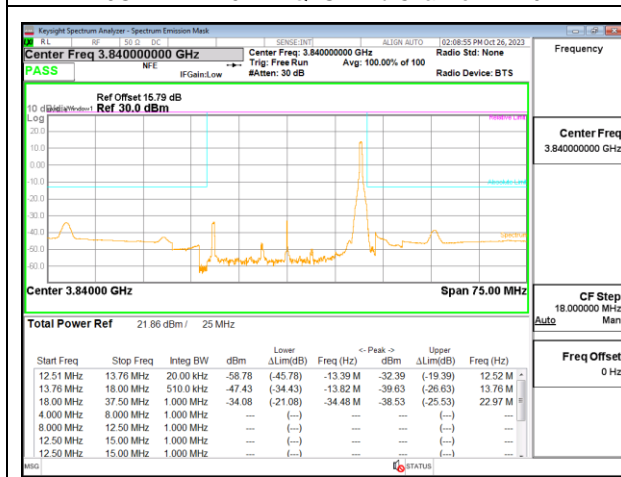

5G NR n77 20MHz QPSK Low Channel RB50-0

5G NR n77 20MHz QPSK Middle Channel RB50-0

5G NR n77 20MHz QPSK High Channel RB1-0

5G NR n77 25MHz QPSK Low Channel RB1-0

5G NR n77 20MHz QPSK High Channel RB1-50

5G NR n77 25MHz QPSK Low Channel RB1-64

5G NR n77 20MHz QPSK High Channel RB50-0

5G NR n77 25MHz QPSK Low Channel RB64-0

5G NR n77 25MHz QPSK Mid Channel RB1-0

5G NR n77 25MHz QPSK High Channel RB1-0

5G NR n77 25MHz QPSK Mid Channel RB1-64

5G NR n77 25MHz QPSK High Channel RB1-64

5G NR n77 25MHz QPSK Mid Channel RB64-0

5G NR n77 25MHz QPSK High Channel RB64-0

5G NR n77 30MHz QPSK Low Channel RB1-0

5G NR n77 30MHz QPSK Low Channel RB1-77

5G NR n77 30MHz QPSK Low Channel RB75-0

5G NR n77 30MHz QPSK Middle Channel RB1-0