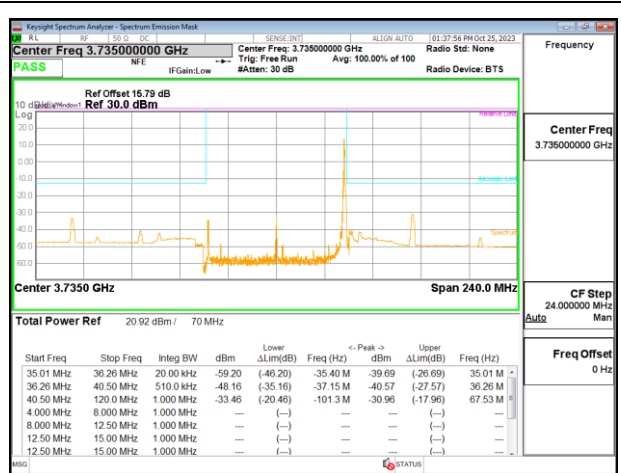

5G NR n77 50MHz QPSK High Channel RB1-132

5G NR n77 50MHz QPSK Middle Channel RB128-0

5G NR n77 50MHz QPSK High Channel RB128-0

5G NR n77 60MHz QPSK Low Channel RB1-0

5G NR n77 60MHz QPSK Middle Channel RB1-0

5G NR n77 60MHz QPSK Low Channel RB1-161

5G NR n77 60MHz QPSK Middle Channel RB1-161

5G NR n77 60MHz QPSK Low Channel RB162-0

5G NR n77 60MHz QPSK Middle Channel RB162-0

5G NR n77 60MHz QPSK High Channel RB1-0

5G NR n77 70MHz QPSK Low Channel RB1-0

5G NR n77 60MHz QPSK High Channel RB1-161

5G NR n77 70MHz QPSK Low Channel RB1-188

5G NR n77 60MHz QPSK High Channel RB162-0

5G NR n77 70MHz QPSK Low Channel RB180-0