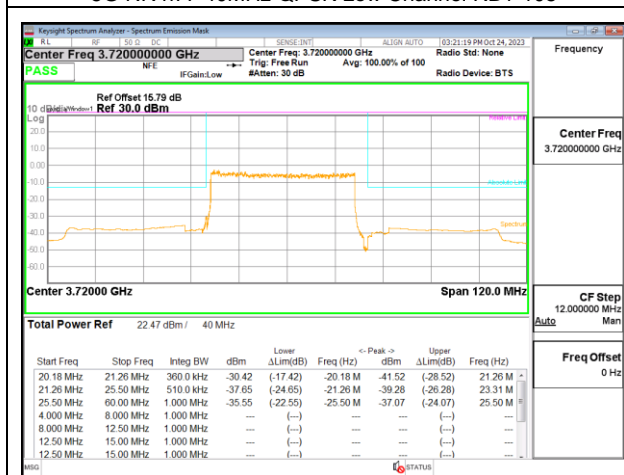

5G NR n77 40MHz QPSK Low Channel RB1-0

5G NR n77 40MHz QPSK Middle Channel RB1-0

5G NR n77 40MHz QPSK Low Channel RB1-105

5G NR n77 40MHz QPSK Middle Channel RB1-105

5G NR n77 40MHz QPSK Low Channel RB100-0

5G NR n77 40MHz QPSK Middle Channel RB100-0

5G NR n77 40MHz QPSK High Channel RB1-0

5G NR n77 50MHz QPSK Low Channel RB1-0

5G NR n77 40MHz QPSK High Channel RB1-105

5G NR n77 50MHz QPSK Low Channel RB1-132