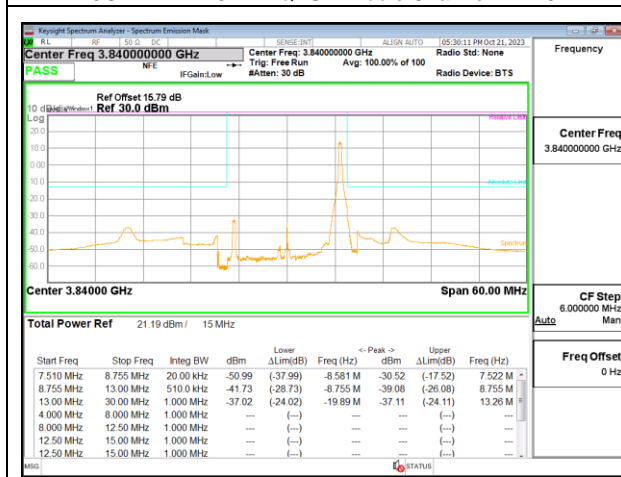

5G NR n77 15MHz QPSK Middle Channel RB1-0

5G NR n77 15MHz QPSK High Channel RB1-0

5G NR n77 15MHz QPSK Middle Channel RB1-37

5G NR n77 15MHz QPSK High Channel RB1-37

5G NR n77 15MHz QPSK Middle Channel RB36-0

5G NR n77 15MHz QPSK High Channel RB36-0

5G NR n77 20MHz QPSK Low Channel RB1-0

5G NR n77 20MHz QPSK Middle Channel RB1-0:

5G NR n77 20MHz QPSK Low Channel RB1-50

5G NR n77 20MHz QPSK Middle Channel RB1-50

5G NR n77 20MHz QPSK Low Channel RB50-0

5G NR n77 20MHz QPSK Middle Channel RB50-0

5G NR n77 20MHz QPSK High Channel RB1-0

5G NR n77 25MHz QPSK Low Channel RB1-0

5G NR n77 20MHz QPSK High Channel RB1-50

5G NR n77 25MHz QPSK Low Channel RB1-64