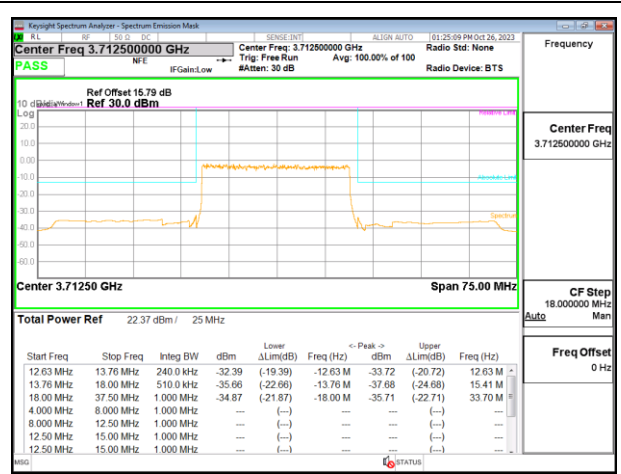

5G NR n77 20MHz QPSK Low Channel RB50-0

5G NR n77 20MHz QPSK Middle Channel RB50-0

5G NR n77 20MHz QPSK High Channel RB1-0

5G NR n77 25MHz QPSK Low Channel RB1-0

5G NR n77 20MHz QPSK High Channel RB1-50

5G NR n77 25MHz QPSK Low Channel RB1-64

5G NR n77 20MHz QPSK High Channel RB50-0

5G NR n77 25MHz QPSK Low Channel RB64-0

5G NR n77 25MHz QPSK Mid Channel RB1-0

5G NR n77 25MHz QPSK High Channel RB1-0

5G NR n77 25MHz QPSK Mid Channel RB1-64

5G NR n77 25MHz QPSK High Channel RB1-64