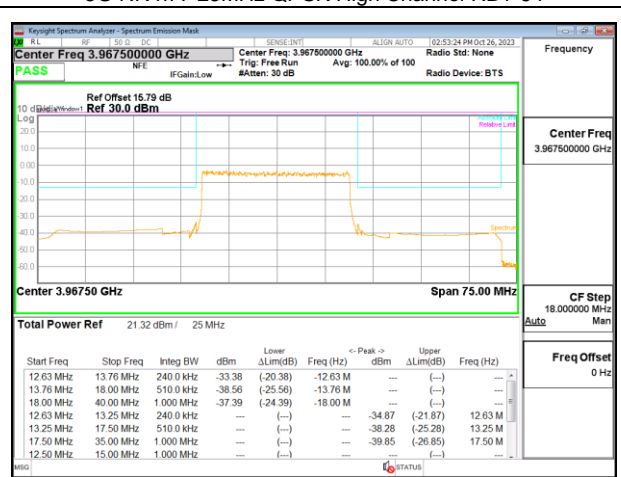

5G NR n77 20MHz QPSK Low Channel RB50-0

5G NR n77 20MHz QPSK Middle Channel RB50-0

5G NR n77 20MHz QPSK High Channel RB1-0

5G NR n77 25MHz QPSK Low Channel RB1-0

5G NR n77 20MHz QPSK High Channel RB1-50

5G NR n77 25MHz QPSK Low Channel RB1-64

5G NR n77 20MHz QPSK High Channel RB50-0

5G NR n77 25MHz QPSK Low Channel RB64-0

5G NR n77 25MHz QPSK Mid Channel RB1-0

5G NR n77 25MHz QPSK High Channel RB1-0

5G NR n77 25MHz QPSK Mid Channel RB1-64

5G NR n77 25MHz QPSK High Channel RB1-64

5G NR n77 25MHz QPSK Mid Channel RB64-0

5G NR n77 25MHz QPSK High Channel RB64-0

5G NR n77 30MHz QPSK Low Channel RB1-0

5G NR n77 30MHz QPSK Low Channel RB1-77

5G NR n77 30MHz QPSK Low Channel RB75-0

5G NR n77 30MHz QPSK Middle Channel RB1-0