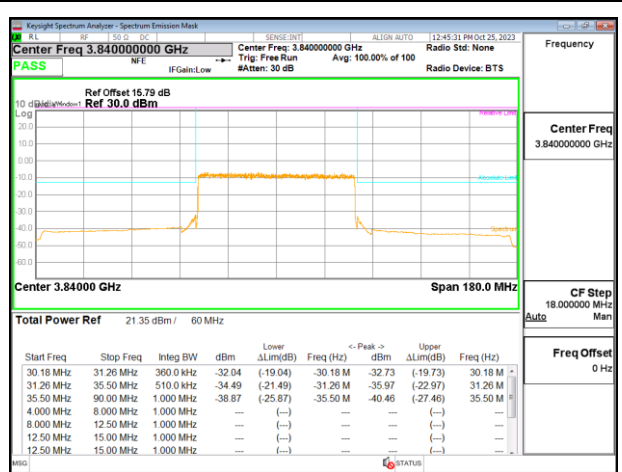

5G NR n77 60MHz QPSK Middle Channel RB1-161

5G NR n77 60MHz QPSK Middle Channel RB162-0