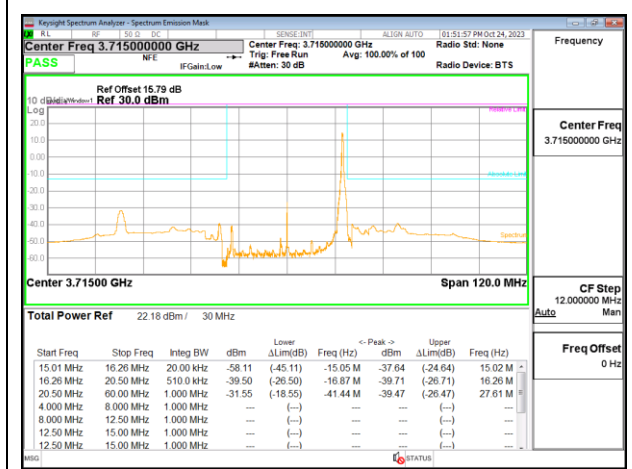

5G NR n77 20MHz QPSK Low Channel RB50-0

5G NR n77 20MHz QPSK Middle Channel RB50-0

5G NR n77 20MHz QPSK High Channel RB1-0

5G NR n77 25MHz QPSK Low Channel RB1-0

5G NR n77 20MHz QPSK High Channel RB1-50

5G NR n77 25MHz QPSK Low Channel RB1-64

5G NR n77 20MHz QPSK High Channel RB50-0

5G NR n77 25MHz QPSK Low Channel RB64-0

5G NR n77 25MHz QPSK Mid Channel RB1-0

5G NR n77 25MHz QPSK High Channel RB1-0

5G NR n77 25MHz QPSK Mid Channel RB1-64

5G NR n77 25MHz QPSK High Channel RB1-64

5G NR n77 25MHz QPSK Mid Channel RB64-0

5G NR n77 25MHz QPSK High Channel RB64-0

5G NR n77 30MHz QPSK Low Channel RB1-0

5G NR n77 30MHz QPSK Low Channel RB1-77

5G NR n77 30MHz QPSK Low Channel RB75-0

5G NR n77 30MHz QPSK Middle Channel RB1-0