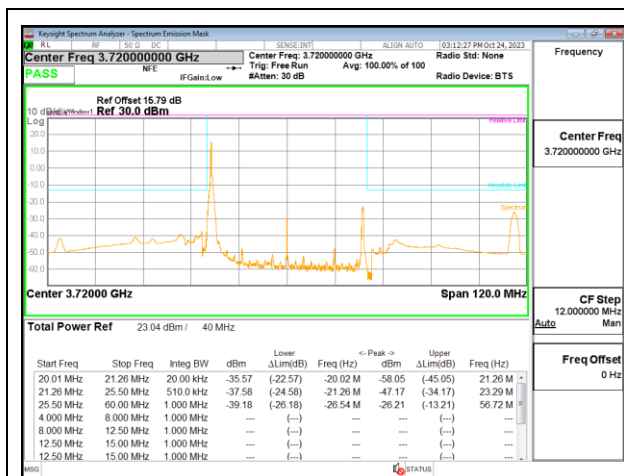

5G NR n77 30MHz QPSK High Channel RB1-0

5G NR n77 30MHz QPSK Middle Channel RB1-77

5G NR n77 30MHz QPSK High Channel RB1-77

5G NR n77 30MHz QPSK Middle Channel RB75-0

5G NR n77 30MHz QPSK High Channel RB75-0

5G NR n77 40MHz QPSK Low Channel RB1-0

5G NR n77 40MHz QPSK Middle Channel RB1-0

5G NR n77 40MHz QPSK Low Channel RB1-105

5G NR n77 40MHz QPSK Middle Channel RB1-105

5G NR n77 40MHz QPSK Low Channel RB100-0