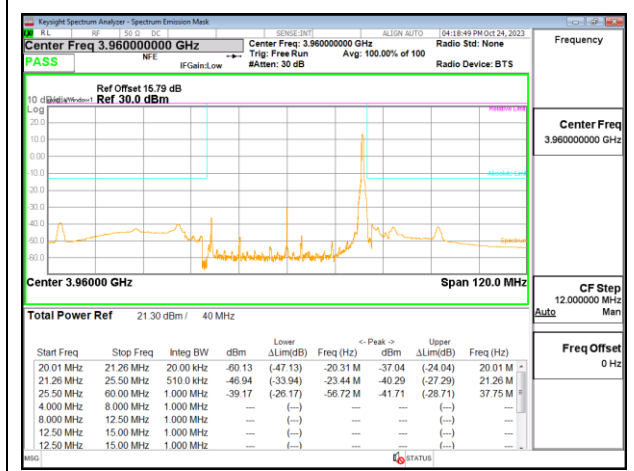

5G NR n77 40MHz QPSK High Channel RB1-0

5G NR n77 40MHz QPSK High Channel RB1-105