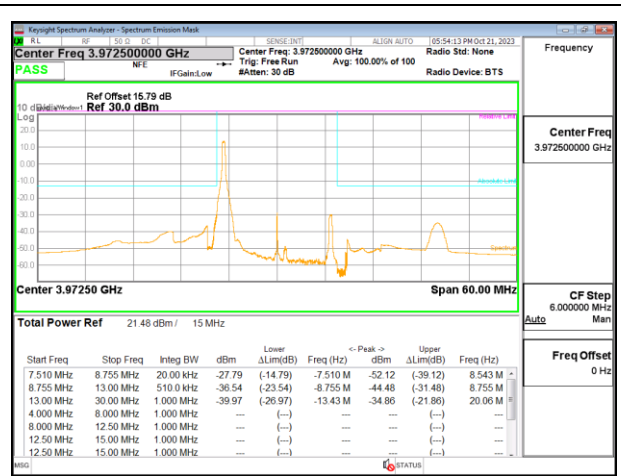

5G NR n77 15MHz QPSK Middle Channel RB1-0

5G NR n77 15MHz QPSK High Channel RB1-0

5G NR n77 15MHz QPSK Middle Channel RB1-37

5G NR n77 15MHz QPSK High Channel RB1-37

5G NR n77 15MHz QPSK Middle Channel RB36-0

5G NR n77 15MHz QPSK High Channel RB36-0

5G NR n77 20MHz QPSK Low Channel RB1-0

5G NR n77 20MHz QPSK Middle Channel RB1-0:

5G NR n77 20MHz QPSK Low Channel RB1-50

5G NR n77 20MHz QPSK Middle Channel RB1-50