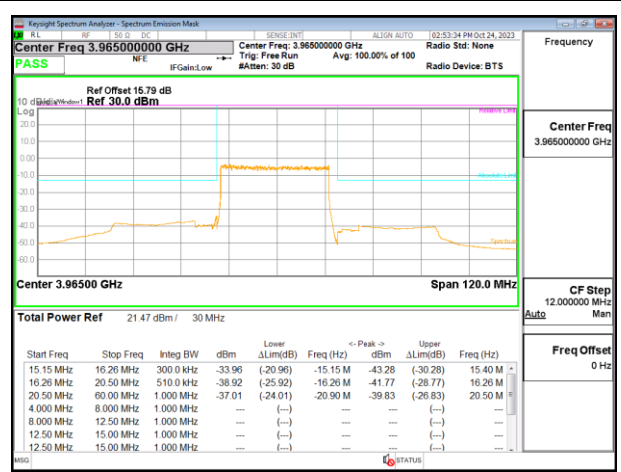

5G NR n77 30MHz QPSK High Channel RB1-0

5G NR n77 30MHz QPSK Middle Channel RB1-77

5G NR n77 30MHz QPSK High Channel RB1-77

5G NR n77 30MHz QPSK Middle Channel RB75-0

5G NR n77 30MHz QPSK High Channel RB75-0