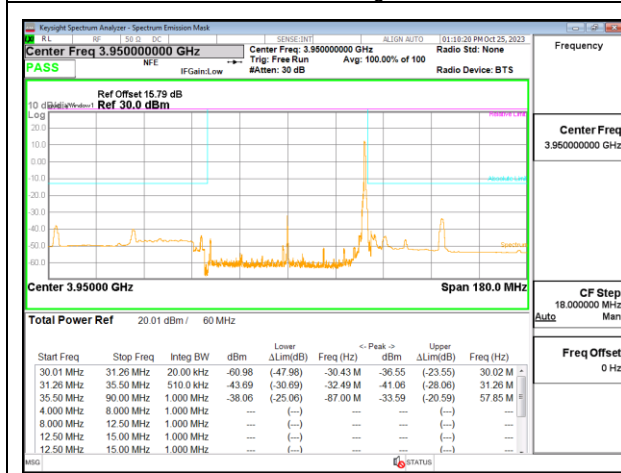

5G NR n77 60MHz QPSK High Channel RB1-0

5G NR n77 60MHz QPSK High Channel RB1-161