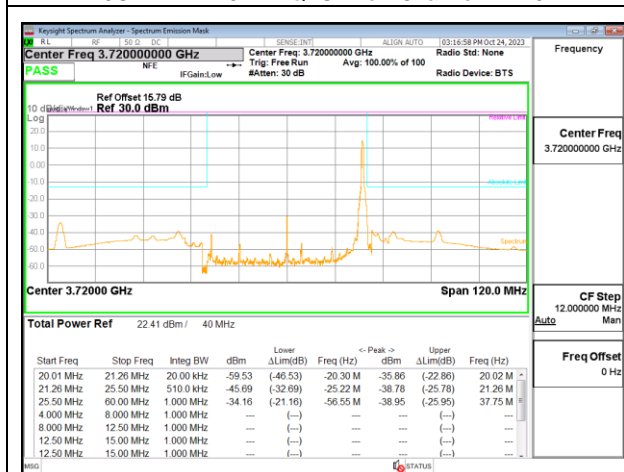

5G NR n77 25MHz QPSK Mid Channel RB64-0

5G NR n77 25MHz QPSK High Channel RB64-0

5G NR n77 30MHz QPSK Low Channel RB1-0

5G NR n77 30MHz QPSK Low Channel RB1-77

5G NR n77 30MHz QPSK Low Channel RB75-0

5G NR n77 30MHz QPSK Middle Channel RB1-0

5G NR n77 30MHz QPSK High Channel RB1-0

5G NR n77 30MHz QPSK Middle Channel RB1-77

5G NR n77 30MHz QPSK High Channel RB1-77

5G NR n77 30MHz QPSK Middle Channel RB75-0

5G NR n77 30MHz QPSK High Channel RB75-0

5G NR n77 40MHz QPSK Low Channel RB1-0

5G NR n77 40MHz QPSK Middle Channel RB1-0

5G NR n77 40MHz QPSK Low Channel RB1-105

5G NR n77 40MHz QPSK Middle Channel RB1-105

5G NR n77 40MHz QPSK Low Channel RB100-0