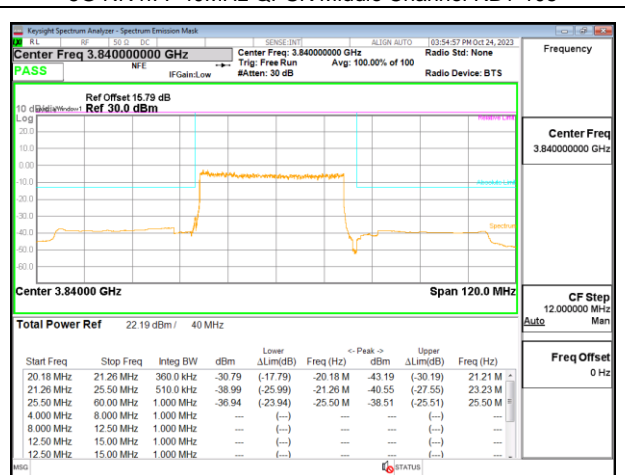

5G NR n77 40MHz QPSK Low Channel RB1-0

5G NR n77 40MHz QPSK Middle Channel RB1-0

5G NR n77 40MHz QPSK Low Channel RB1-105

5G NR n77 40MHz QPSK Middle Channel RB1-105

5G NR n77 40MHz QPSK Low Channel RB100-0

5G NR n77 40MHz QPSK Middle Channel RB100-0

5G NR n77 40MHz QPSK High Channel RB1-0

5G NR n77 50MHz QPSK Low Channel RB1-0

5G NR n77 40MHz QPSK High Channel RB1-105

5G NR n77 50MHz QPSK Low Channel RB1-132