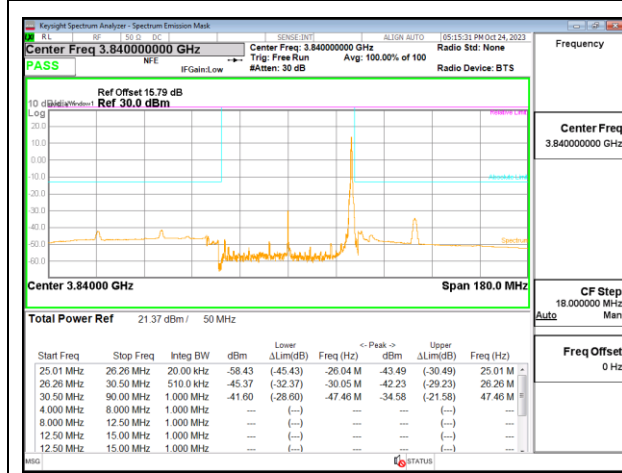

5G NR n77 40MHz QPSK High Channel RB100-0

5G NR n77 50MHz QPSK Low Channel RB128-0

5G NR n77 50MHz QPSK Middle Channel RB1-0

5G NR n77 50MHz QPSK High Channel RB1-0

5G NR n77 50MHz QPSK Middle Channel RB1-132

5G NR n77 50MHz QPSK High Channel RB1-132

5G NR n77 50MHz QPSK Middle Channel RB128-0

5G NR n77 50MHz QPSK High Channel RB128-0

5G NR n77 60MHz QPSK Low Channel RB1-0

5G NR n77 60MHz QPSK Middle Channel RB1-0