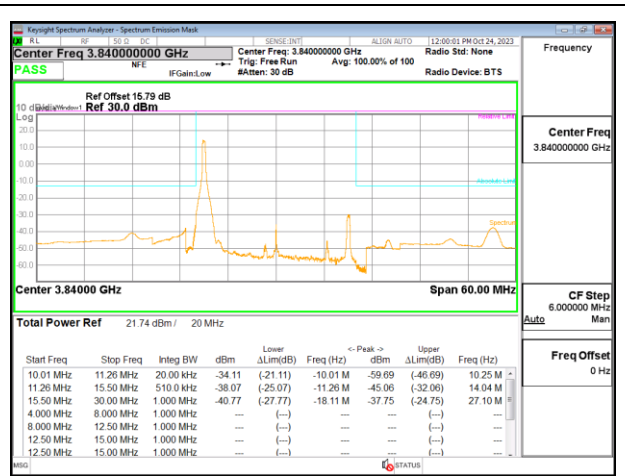

5G NR n77 15MHz QPSK Middle Channel RB1-0

5G NR n77 15MHz QPSK High Channel RB1-0

5G NR n77 15MHz QPSK Middle Channel RB1-37

5G NR n77 15MHz QPSK High Channel RB1-37

5G NR n77 15MHz QPSK Middle Channel RB36-0

5G NR n77 15MHz QPSK High Channel RB36-0

5G NR n77 20MHz QPSK Low Channel RB1-0

5G NR n77 20MHz QPSK Middle Channel RB1-0:

5G NR n77 20MHz QPSK Low Channel RB1-50

5G NR n77 20MHz QPSK Middle Channel RB1-50