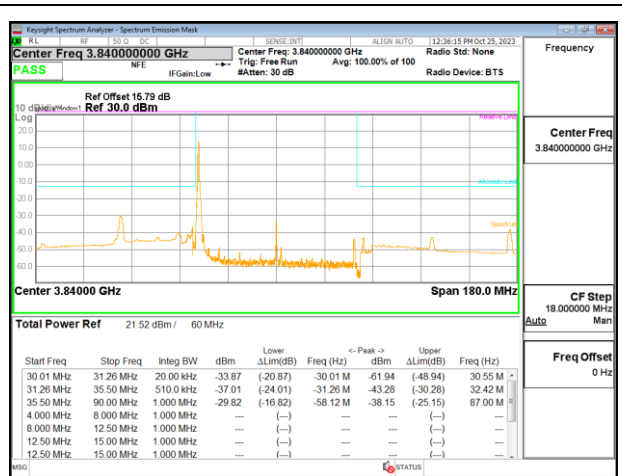

5G NR n77 50MHz QPSK High Channel RB1-132

5G NR n77 50MHz QPSK Middle Channel RB128-0

5G NR n77 50MHz QPSK High Channel RB128-0

5G NR n77 60MHz QPSK Low Channel RB1-0

5G NR n77 60MHz QPSK Middle Channel RB1-0