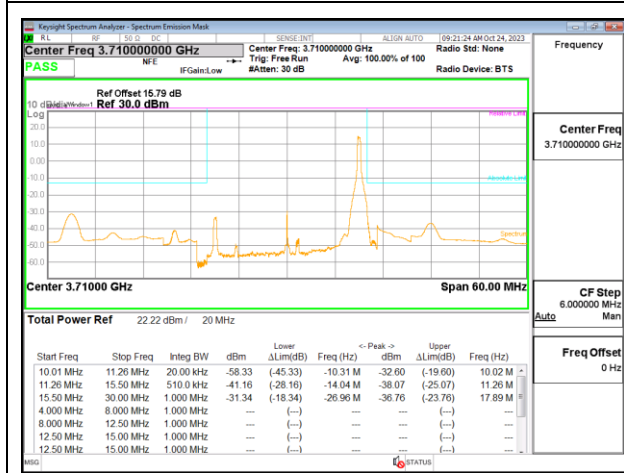

5G NR n77 15MHz QPSK Middle Channel RB1-0

5G NR n77 15MHz QPSK High Channel RB1-0

5G NR n77 15MHz QPSK Middle Channel RB1-37

5G NR n77 15MHz QPSK High Channel RB1-37

5G NR n77 15MHz QPSK Middle Channel RB36-0

5G NR n77 15MHz QPSK High Channel RB36-0

5G NR n77 20MHz QPSK Low Channel RB1-0

5G NR n77 20MHz QPSK Middle Channel RB1-0:

5G NR n77 20MHz QPSK Low Channel RB1-50

5G NR n77 20MHz QPSK Middle Channel RB1-50

5G NR n77 20MHz QPSK Low Channel RB50-0

5G NR n77 20MHz QPSK Middle Channel RB50-0

5G NR n77 20MHz QPSK High Channel RB1-0

5G NR n77 25MHz QPSK Low Channel RB1-0

5G NR n77 20MHz QPSK High Channel RB1-50

5G NR n77 25MHz QPSK Low Channel RB1-64