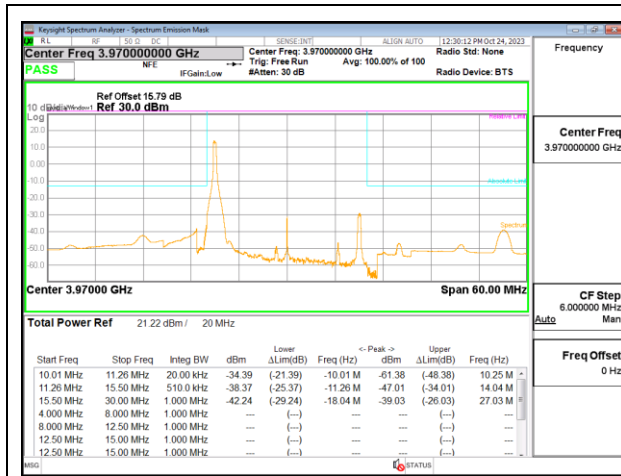

5G NR n77 15MHz QPSK High Channel RB36-0

5G NR n77 20MHz QPSK Low Channel RB1-0

5G NR n77 20MHz QPSK Middle Channel RB1-0:

5G NR n77 20MHz QPSK Low Channel RB1-50

5G NR n77 20MHz QPSK Middle Channel RB1-50

5G NR n77 20MHz QPSK Low Channel RB50-0

5G NR n77 20MHz QPSK Middle Channel RB50-0

5G NR n77 20MHz QPSK High Channel RB1-0

5G NR n77 25MHz QPSK Low Channel RB1-0

5G NR n77 20MHz QPSK High Channel RB1-50

5G NR n77 25MHz QPSK Low Channel RB1-64