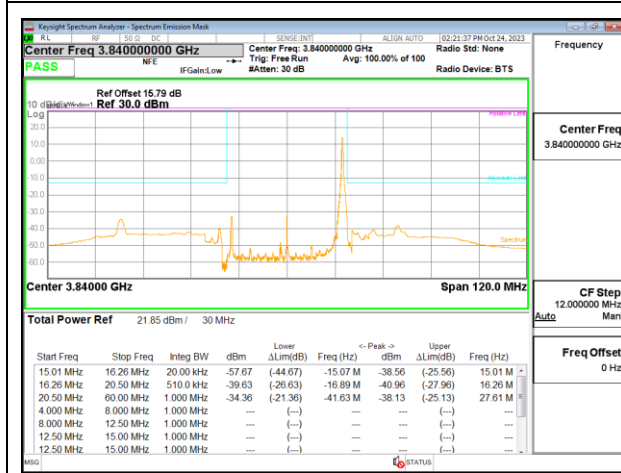

5G NR n77 25MHz QPSK Mid Channel RB64-0

5G NR n77 25MHz QPSK High Channel RB64-0

5G NR n77 30MHz QPSK Low Channel RB1-0

5G NR n77 30MHz QPSK Low Channel RB1-77

5G NR n77 30MHz QPSK Low Channel RB75-0

5G NR n77 30MHz QPSK Middle Channel RB1-0

5G NR n77 30MHz QPSK High Channel RB1-0

5G NR n77 30MHz QPSK Middle Channel RB1-77

5G NR n77 30MHz QPSK High Channel RB1-77

5G NR n77 30MHz QPSK Middle Channel RB75-0

5G NR n77 30MHz QPSK High Channel RB75-0