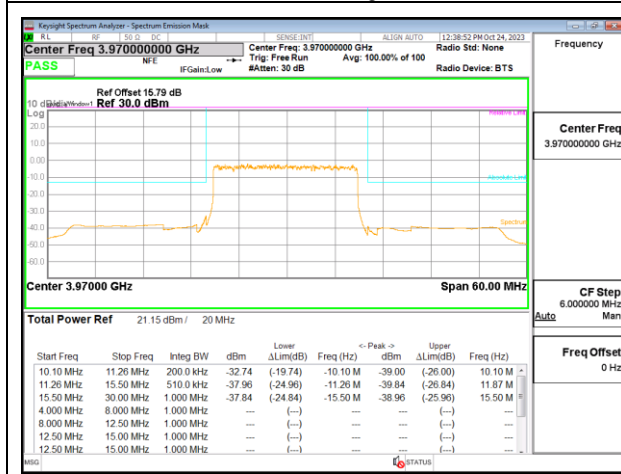

5G NR n77 20MHz QPSK Low Channel RB50-0

5G NR n77 20MHz QPSK Middle Channel RB50-0

5G NR n77 20MHz QPSK High Channel RB1-0

5G NR n77 25MHz QPSK Low Channel RB1-0

5G NR n77 20MHz QPSK High Channel RB1-50

5G NR n77 25MHz QPSK Low Channel RB1-64

5G NR n77 20MHz QPSK High Channel RB50-0

5G NR n77 25MHz QPSK Low Channel RB64-0

5G NR n77 25MHz QPSK Mid Channel RB1-0

5G NR n77 25MHz QPSK High Channel RB1-0

5G NR n77 25MHz QPSK Mid Channel RB1-64

5G NR n77 25MHz QPSK High Channel RB1-64