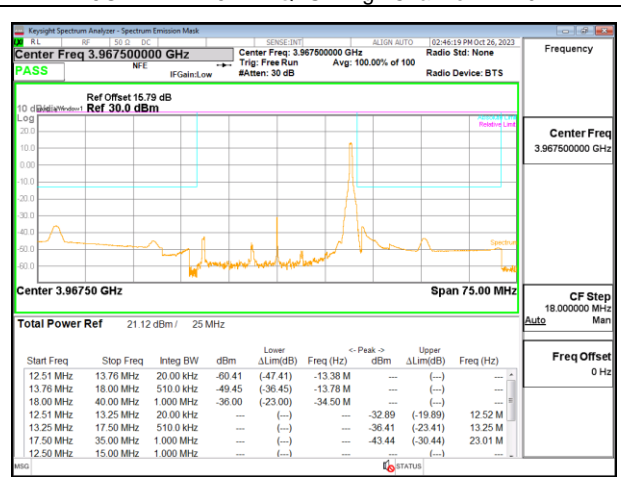

5G NR n77 20MHz QPSK Low Channel RB50-0

5G NR n77 20MHz QPSK Middle Channel RB50-0

5G NR n77 20MHz QPSK High Channel RB1-0

5G NR n77 25MHz QPSK Low Channel RB1-0

5G NR n77 20MHz QPSK High Channel RB1-50

5G NR n77 25MHz QPSK Low Channel RB1-64

5G NR n77 20MHz QPSK High Channel RB50-0

5G NR n77 25MHz QPSK Low Channel RB64-0

5G NR n77 25MHz QPSK Mid Channel RB1-0

5G NR n77 25MHz QPSK High Channel RB1-0

5G NR n77 25MHz QPSK Mid Channel RB1-64

5G NR n77 25MHz QPSK High Channel RB1-64

5G NR n77 25MHz QPSK Mid Channel RB64-0

5G NR n77 25MHz QPSK High Channel RB64-0

5G NR n77 30MHz QPSK Low Channel RB1-0

5G NR n77 30MHz QPSK Low Channel RB1-77

5G NR n77 30MHz QPSK Low Channel RB75-0

5G NR n77 30MHz QPSK Middle Channel RB1-0