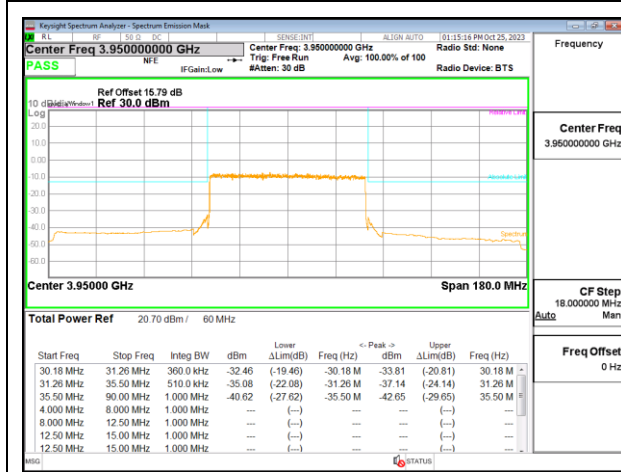

5G NR n77 60MHz QPSK High Channel RB1-161

5G NR n77 60MHz QPSK High Channel RB162-0