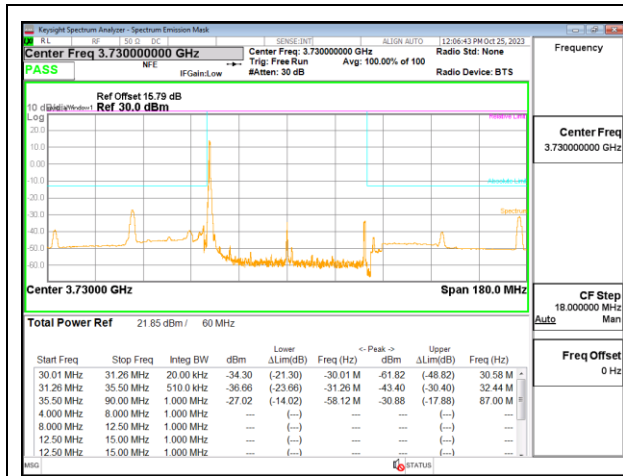

5G NR n77 50MHz QPSK Middle Channel RB128-0

5G NR n77 60MHz QPSK Low Channel RB1-0