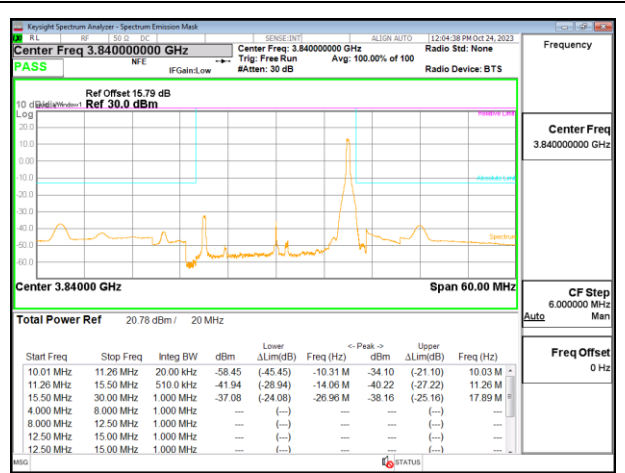

5G NR n77 15MHz QPSK High Channel RB36-0

5G NR n77 20MHz QPSK Low Channel RB1-0

5G NR n77 20MHz QPSK Middle Channel RB1-0:

5G NR n77 20MHz QPSK Low Channel RB1-50

5G NR n77 20MHz QPSK Middle Channel RB1-50

5G NR n77 20MHz QPSK Low Channel RB50-0

5G NR n77 20MHz QPSK Middle Channel RB50-0

5G NR n77 20MHz QPSK High Channel RB1-0

5G NR n77 25MHz QPSK Low Channel RB1-0

5G NR n77 20MHz QPSK High Channel RB1-50

5G NR n77 25MHz QPSK Low Channel RB1-64