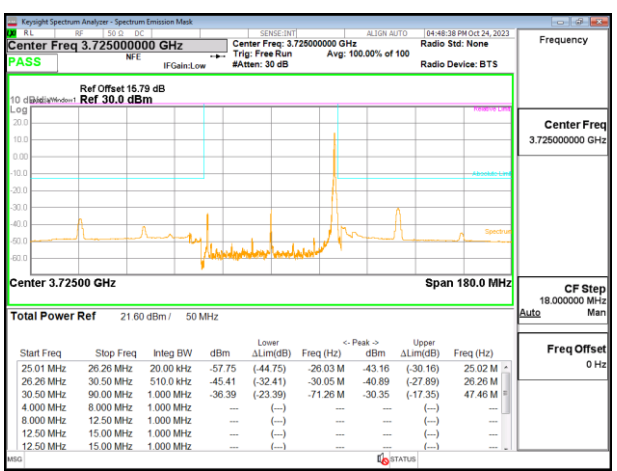

5G NR n77 40MHz QPSK Middle Channel RB100-0

5G NR n77 40MHz QPSK High Channel RB1-0

5G NR n77 50MHz QPSK Low Channel RB1-0

5G NR n77 40MHz QPSK High Channel RB1-105

5G NR n77 50MHz QPSK Low Channel RB1-132

5G NR n77 40MHz QPSK High Channel RB100-0

5G NR n77 50MHz QPSK Low Channel RB128-0

5G NR n77 50MHz QPSK Middle Channel RB1-0

5G NR n77 50MHz QPSK High Channel RB1-0

5G NR n77 50MHz QPSK Middle Channel RB1-132