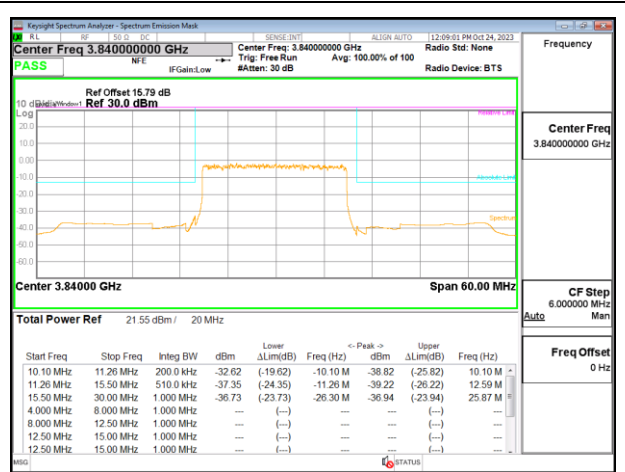

5G NR n77 15MHz QPSK High Channel RB36-0

5G NR n77 20MHz QPSK Low Channel RB1-0

5G NR n77 20MHz QPSK Middle Channel RB1-0:

5G NR n77 20MHz QPSK Low Channel RB1-50

5G NR n77 20MHz QPSK Middle Channel RB1-50

5G NR n77 20MHz QPSK Low Channel RB50-0

5G NR n77 20MHz QPSK Middle Channel RB50-0

5G NR n77 20MHz QPSK High Channel RB1-0

5G NR n77 25MHz QPSK Low Channel RB1-0

5G NR n77 20MHz QPSK High Channel RB1-50

5G NR n77 25MHz QPSK Low Channel RB1-64