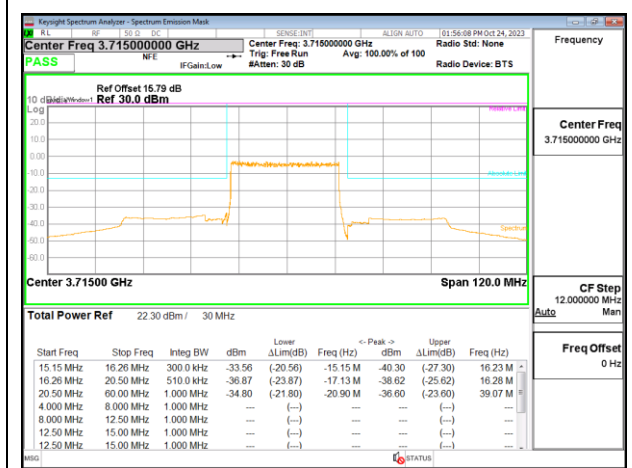

5G NR n77 25MHz QPSK Mid Channel RB64-0

5G NR n77 25MHz QPSK High Channel RB64-0

5G NR n77 30MHz QPSK Low Channel RB1-0

5G NR n77 30MHz QPSK Low Channel RB1-77

5G NR n77 30MHz QPSK Low Channel RB75-0

5G NR n77 30MHz QPSK Middle Channel RB1-0

5G NR n77 30MHz QPSK High Channel RB1-0

5G NR n77 30MHz QPSK Middle Channel RB1-77

5G NR n77 30MHz QPSK High Channel RB1-77

5G NR n77 30MHz QPSK Middle Channel RB75-0

5G NR n77 30MHz QPSK High Channel RB75-0