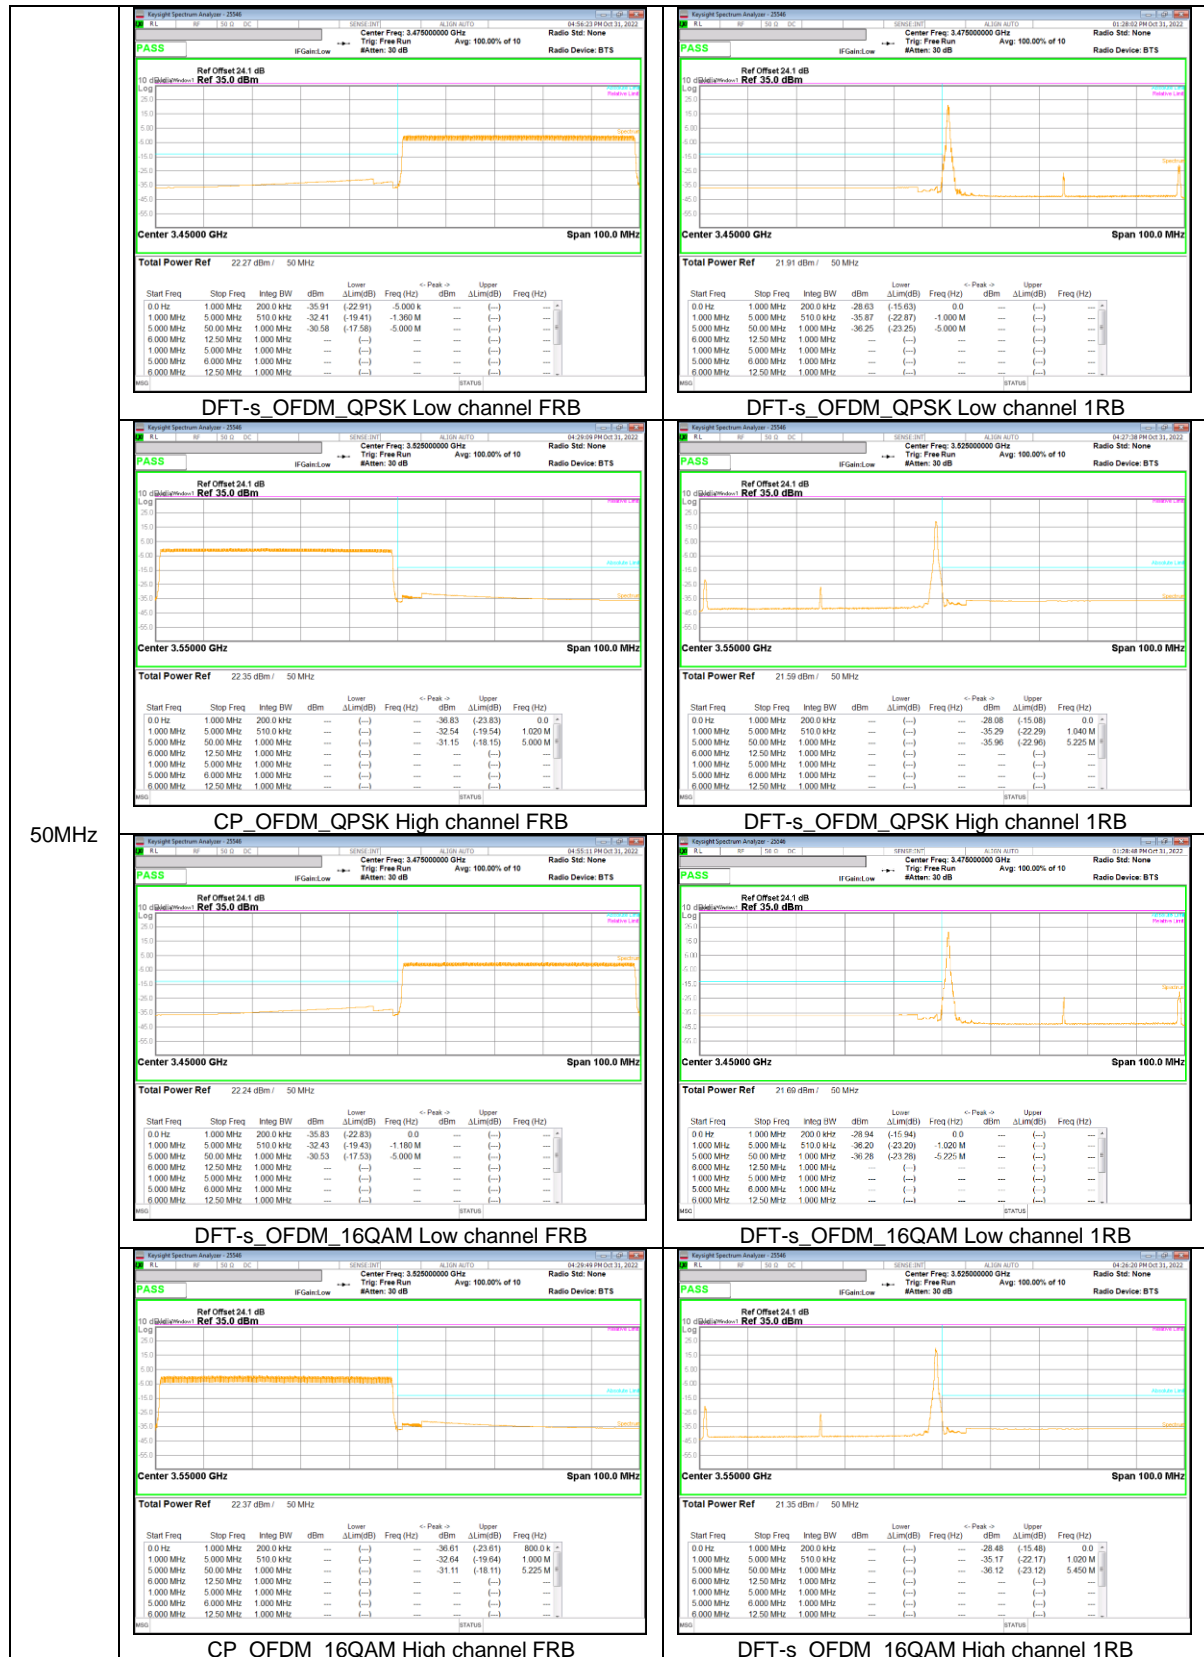

60MHz

50MHz

30MHz

20MHz

NR Band n77(PC2,3700-3980 MHz)

80MHz

60MHz

50MHz