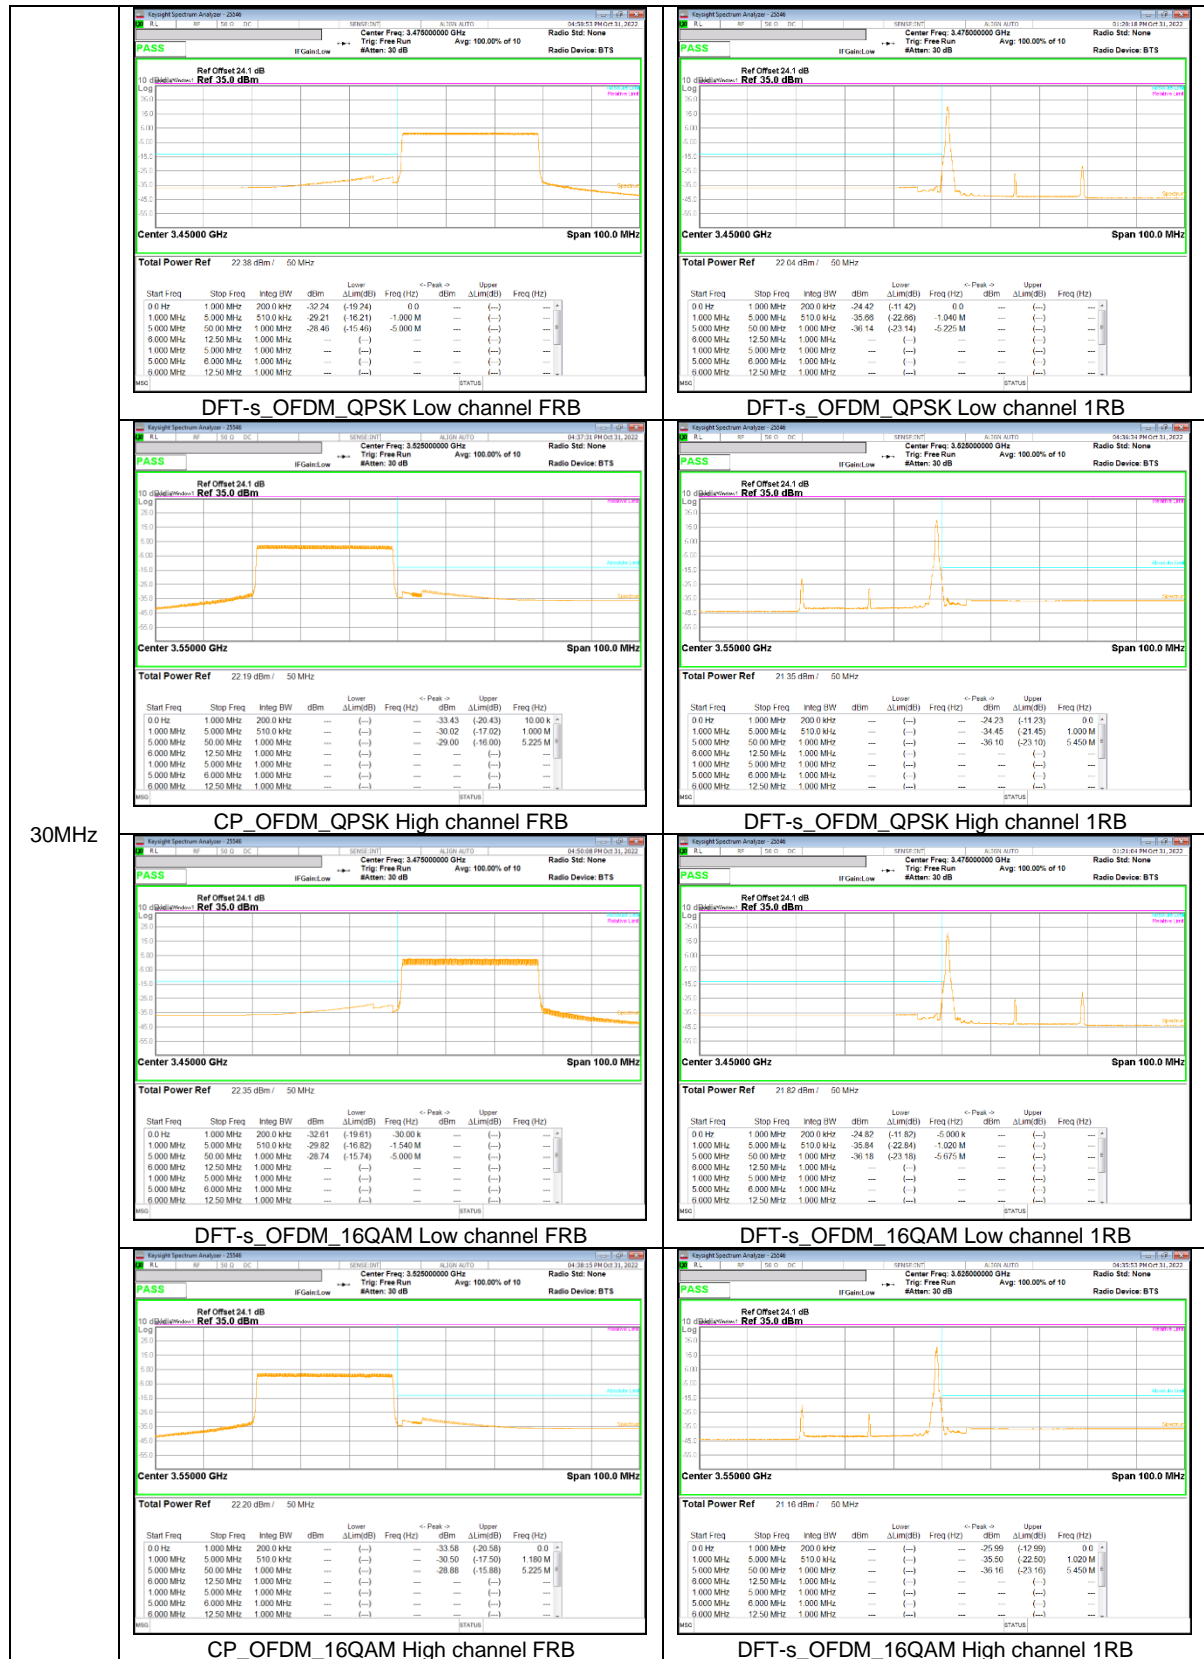

60MHz

50MHz

30MHz

20MHz

NR Band n77(PC2,3700-3980 MHz)

80MHz

60MHz

50MHz