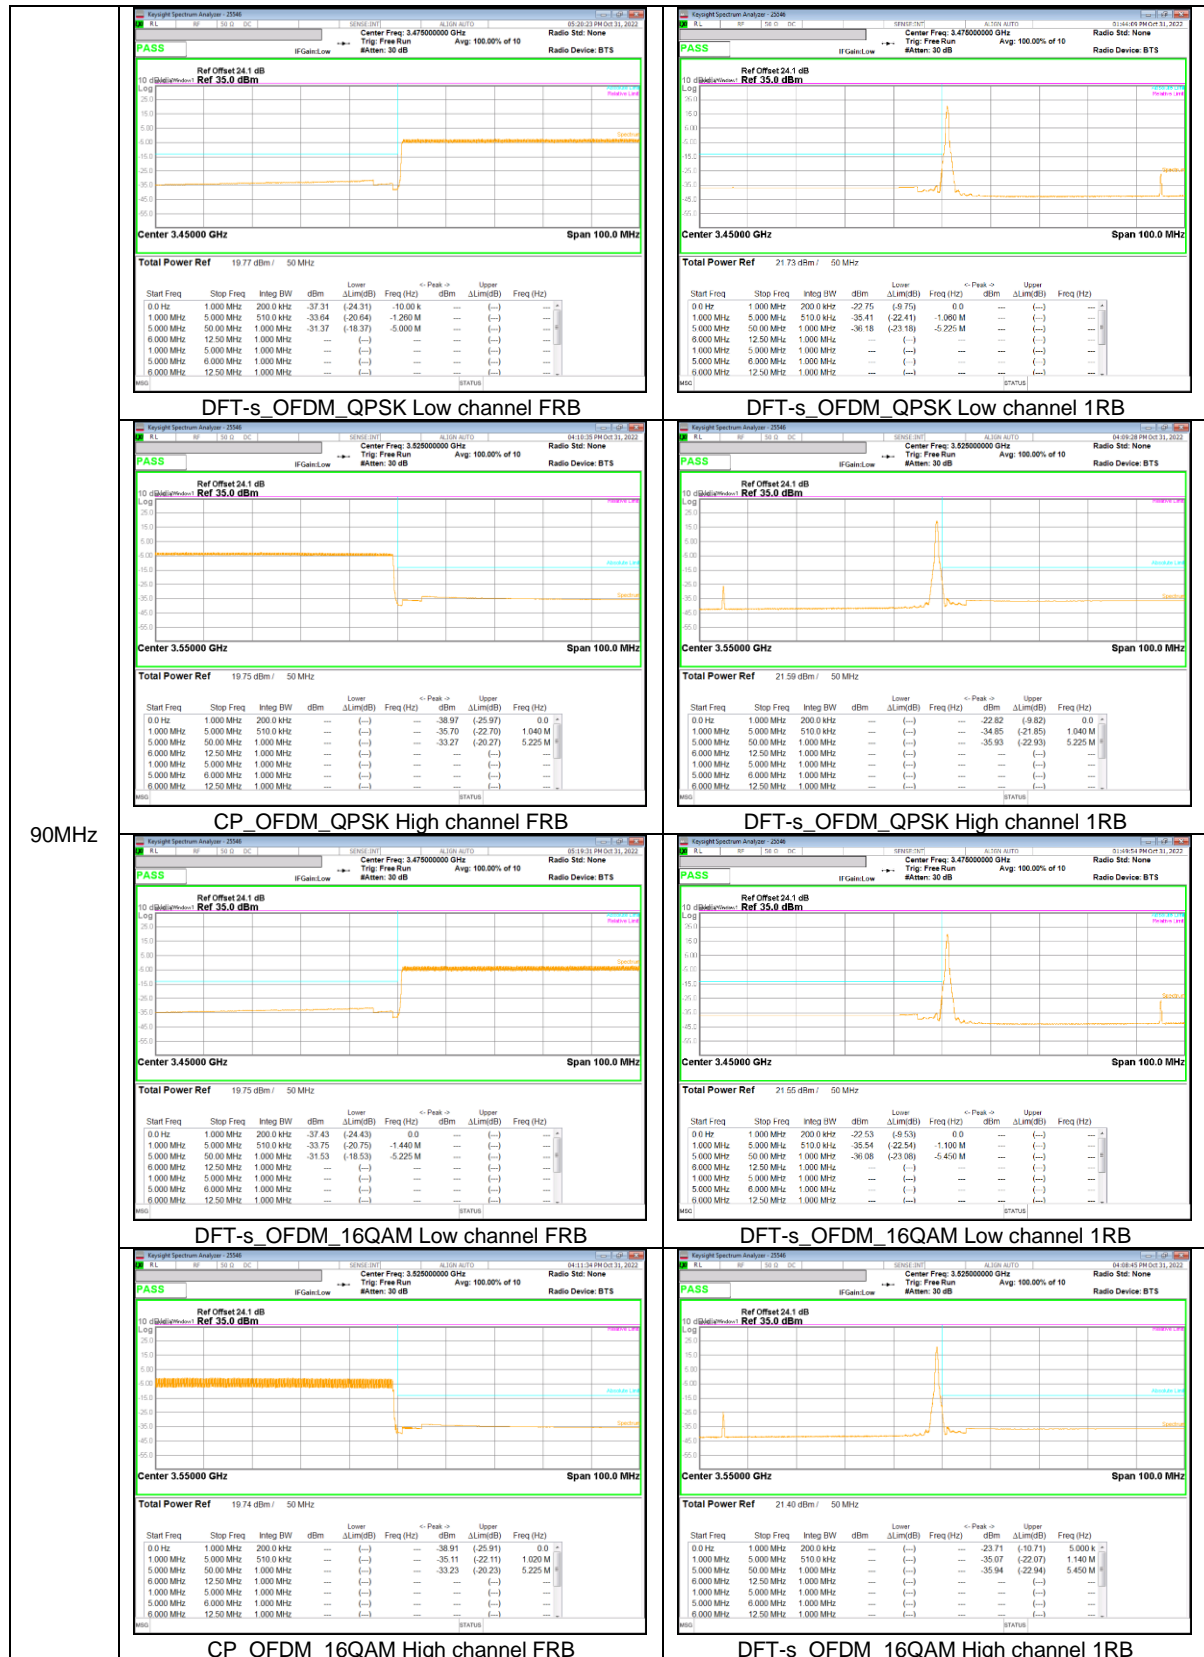

15MHz

5MHz

NR Band n5

15MHz

10MHz

NR Band n66

30MHz

10MHz

5MHz

NR Band n77(PC2,3450-3550 MHz)

100MHz

90MHz

80MHz

70MHz