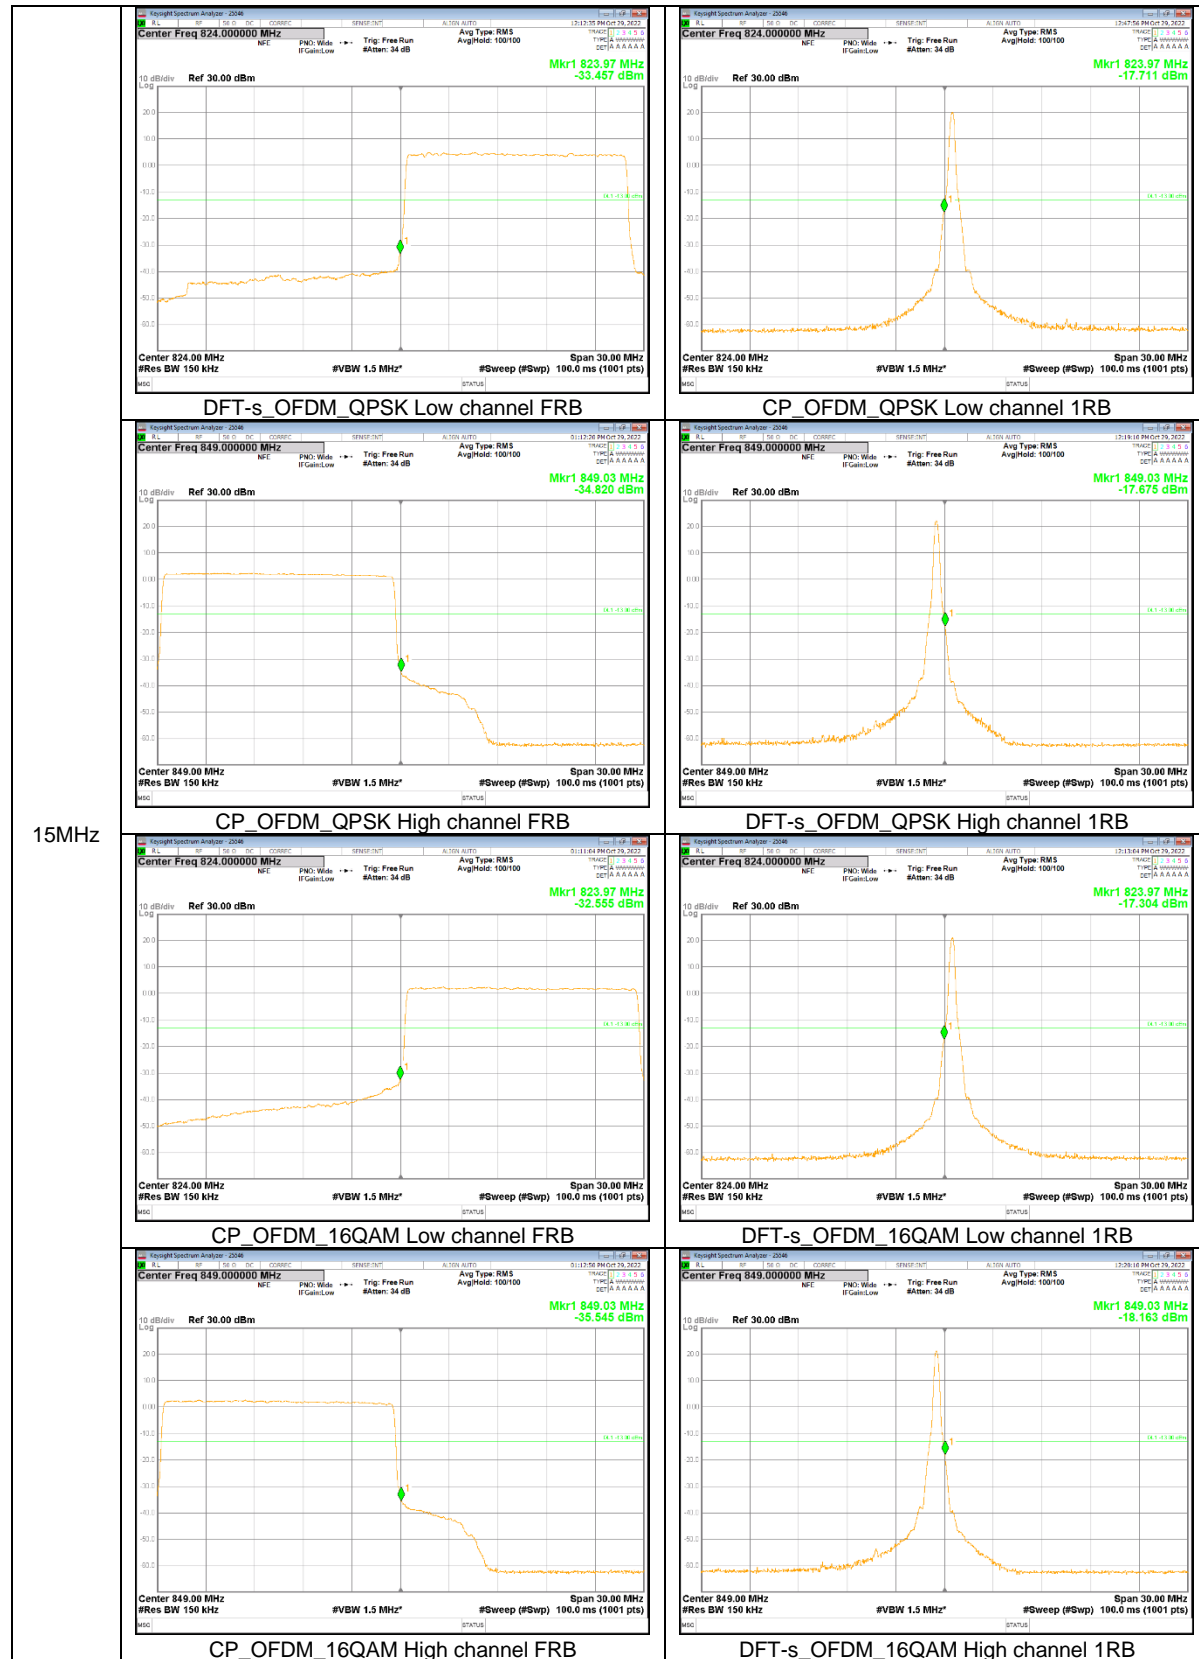

15MHz

5MHz

NR Band n5

15MHz

10MHz

NR Band n66

30MHz

10MHz

5MHz

NR Band n77(PC2,3450-3550 MHz)

100MHz

90MHz

80MHz

70MHz