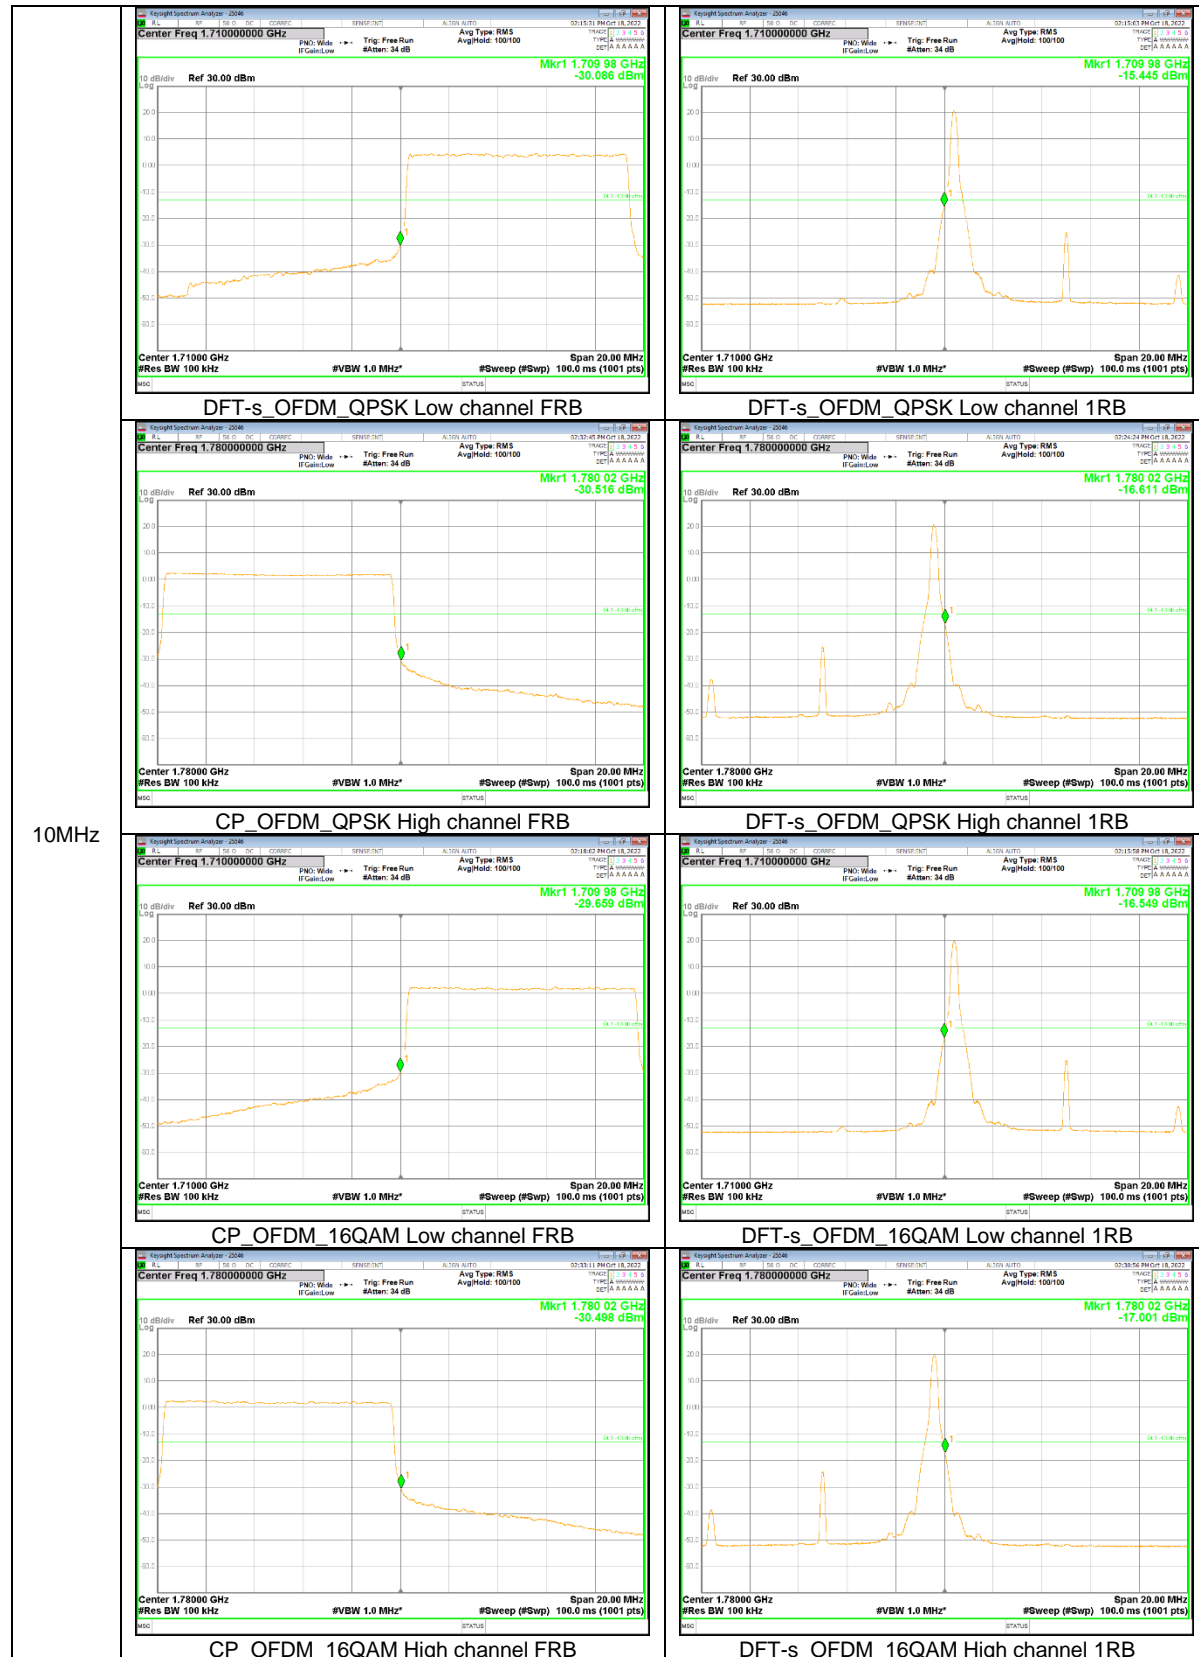

15MHz

5MHz

NR Band n5

15MHz

10MHz

NR Band n66

30MHz

10MHz

5MHz

NR Band n77(PC2,3450-3550 MHz)

100MHz

90MHz

80MHz

70MHz