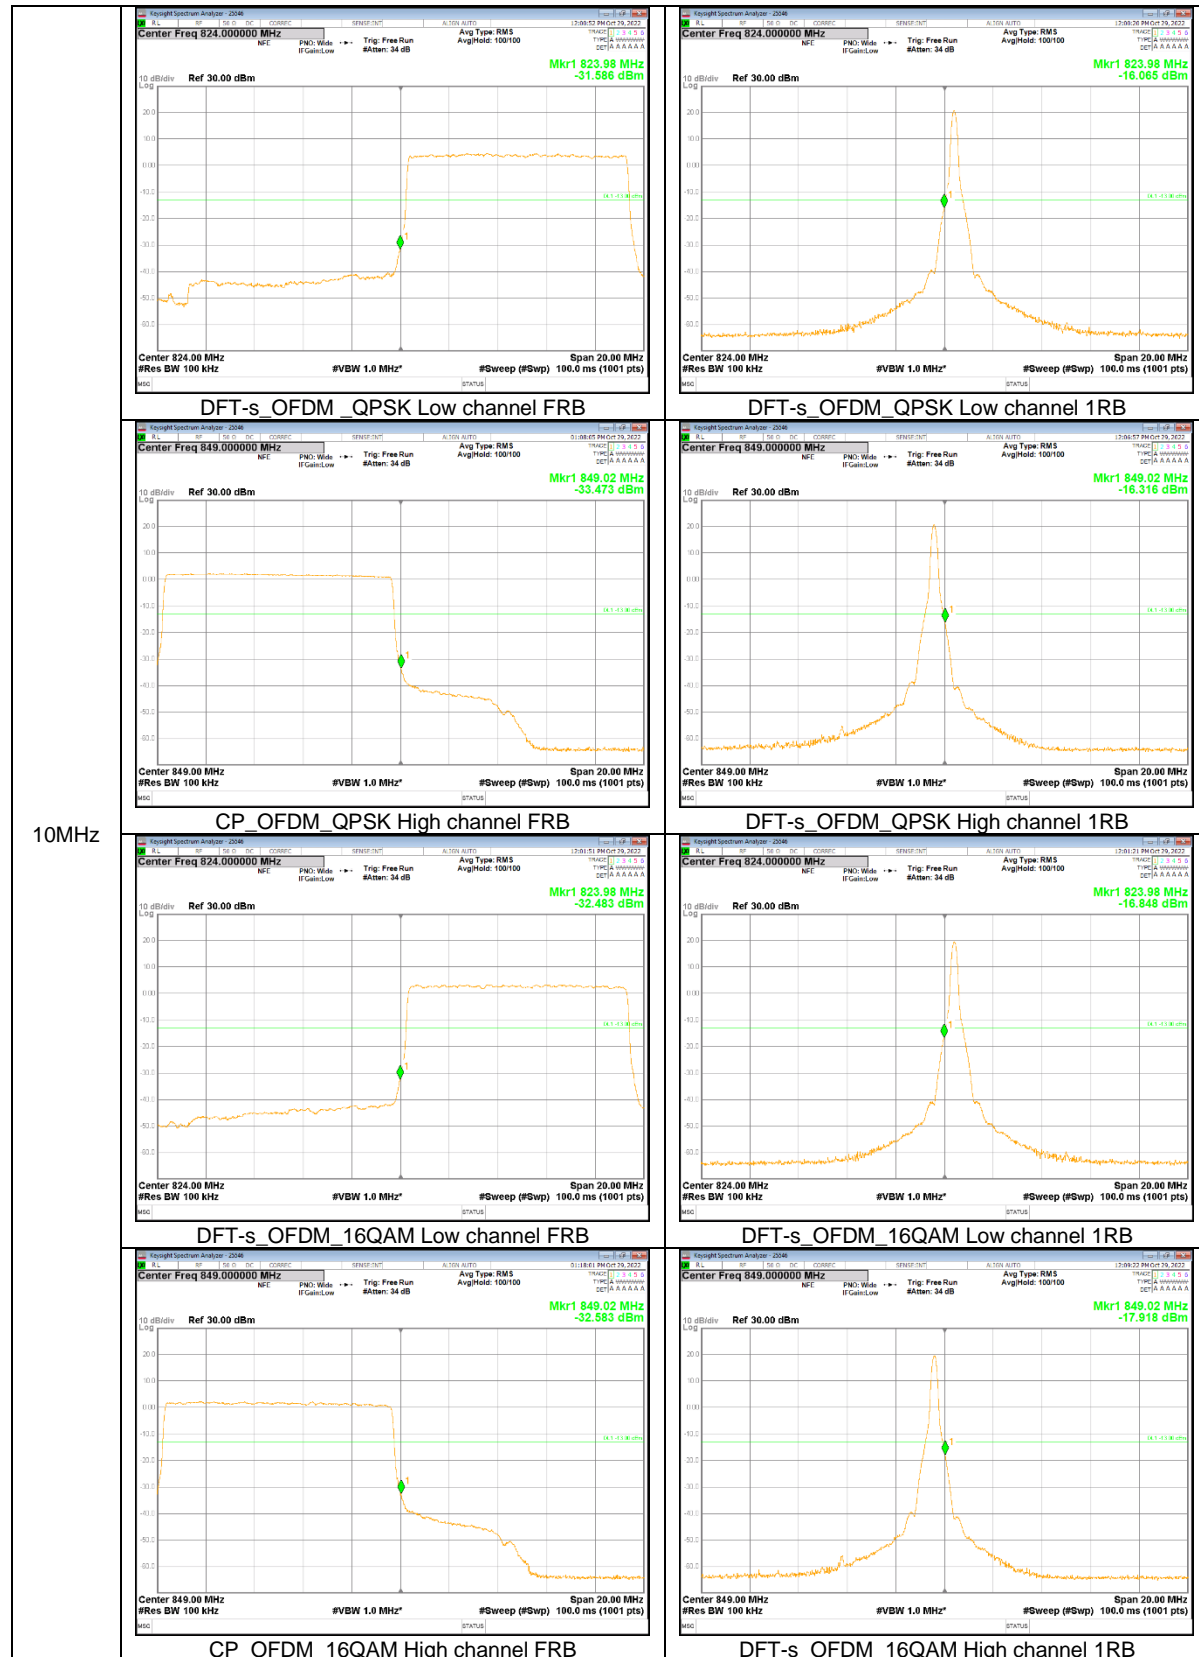

15MHz

5MHz

NR Band n5

15MHz

10MHz

NR Band n66

30MHz

10MHz

5MHz

NR Band n77(PC2,3450-3550 MHz)

100MHz

90MHz

80MHz

70MHz