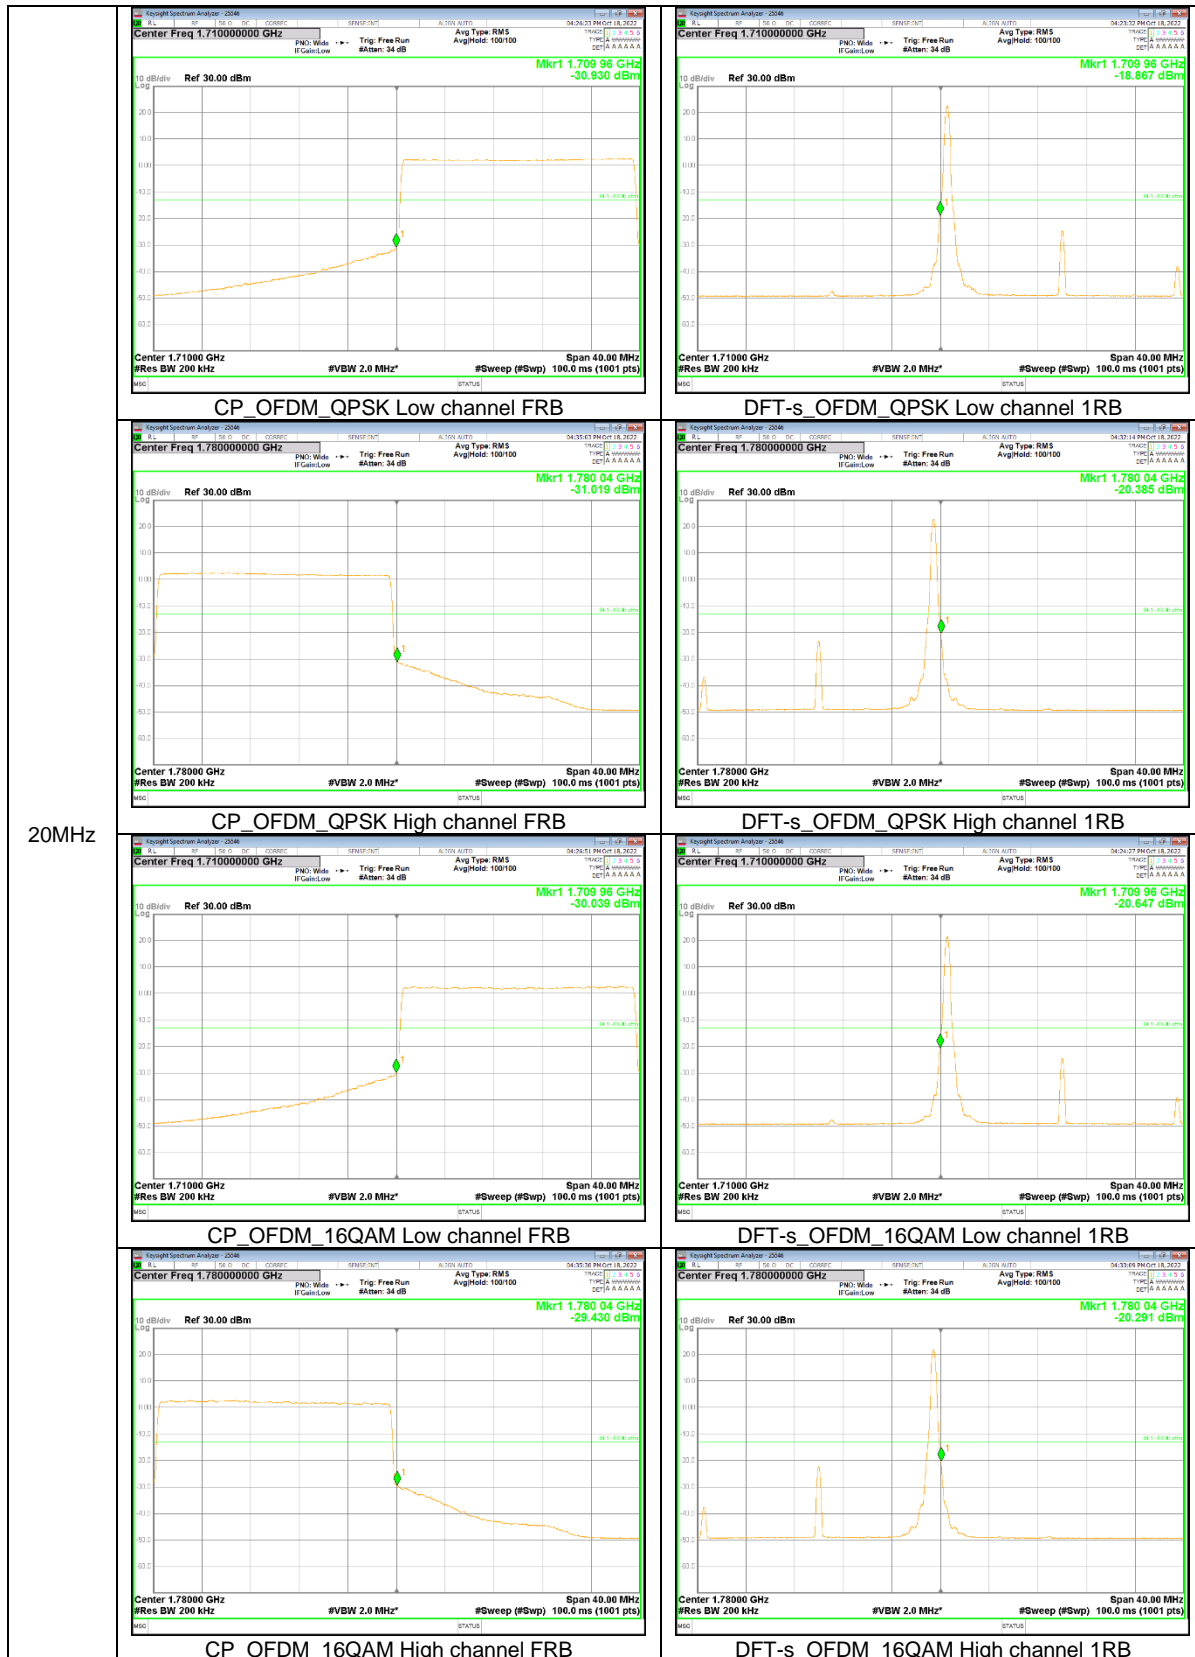

15MHz

5MHz

NR Band n5

15MHz

10MHz

NR Band n66

30MHz

10MHz

5MHz

NR Band n77(PC2,3450-3550 MHz)

100MHz

90MHz

80MHz

70MHz