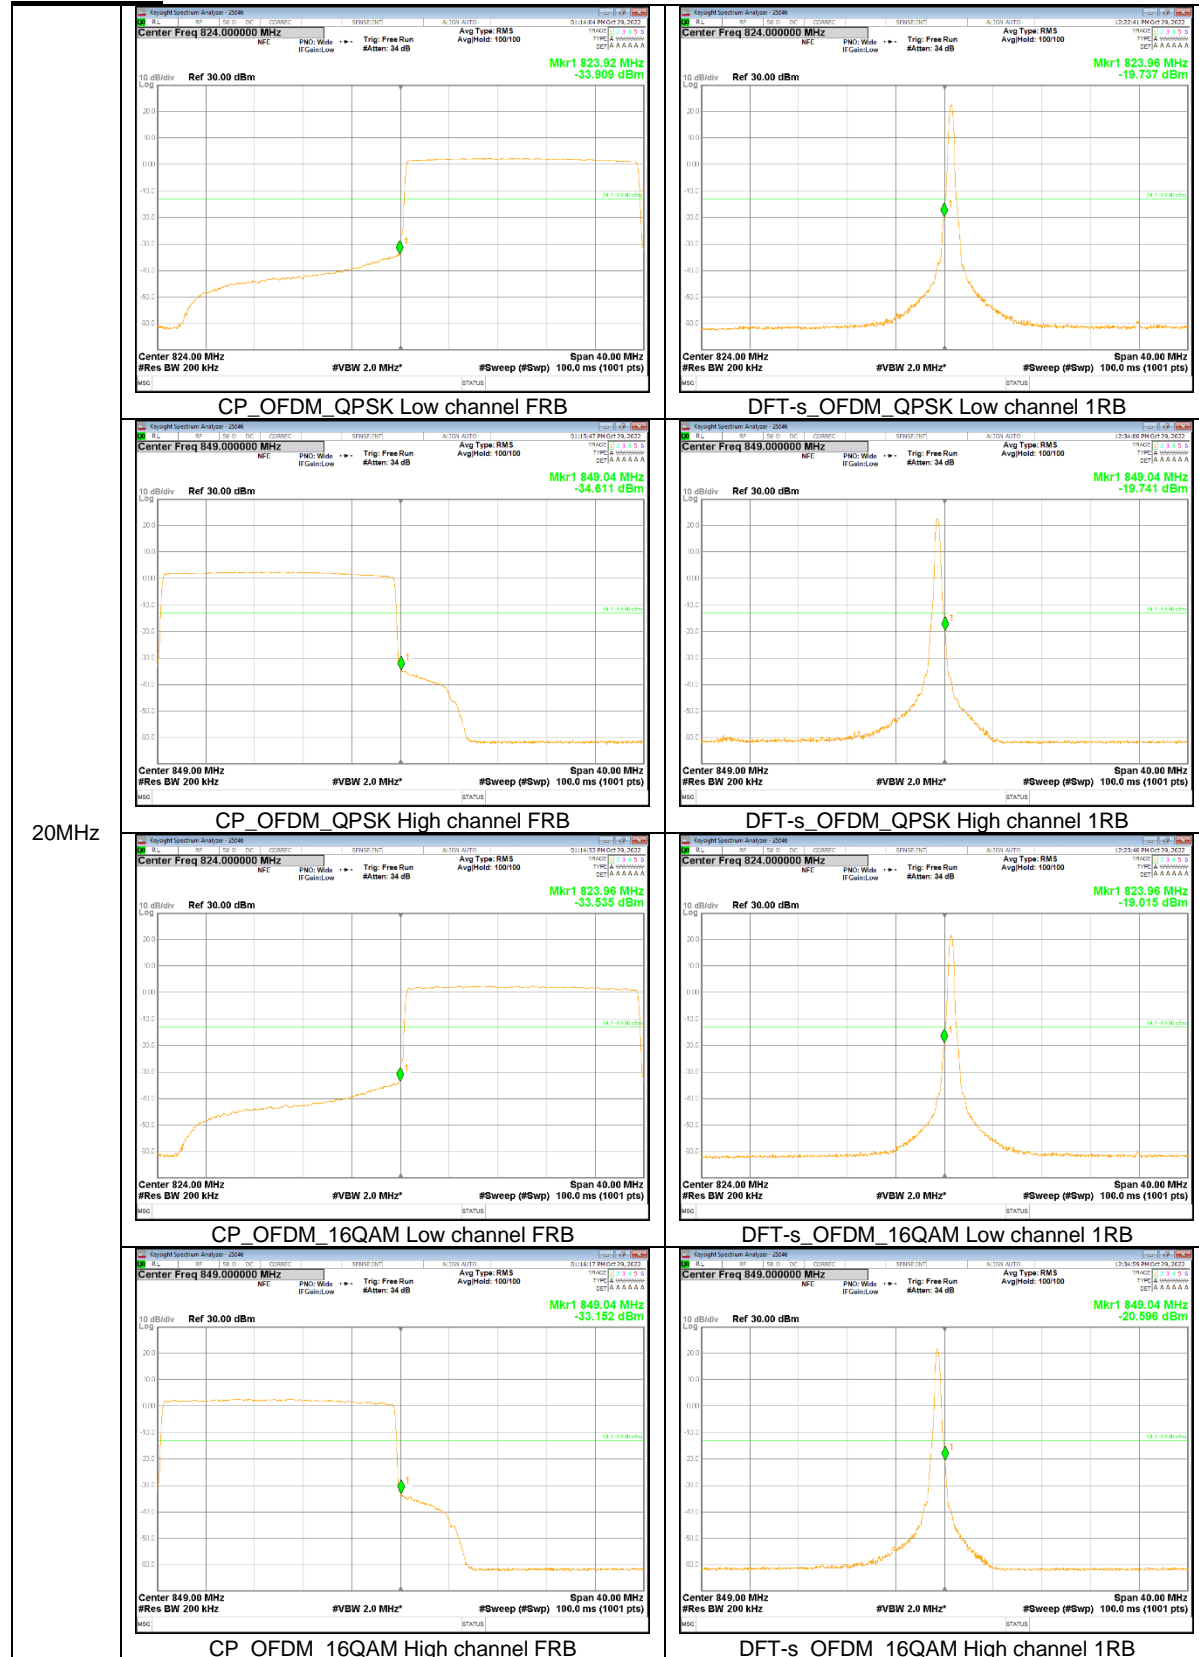

15MHz

5MHz

NR Band n5

15MHz

10MHz

NR Band n66

30MHz

10MHz

5MHz

NR Band n77(PC2,3450-3550 MHz)

100MHz

90MHz

80MHz

70MHz