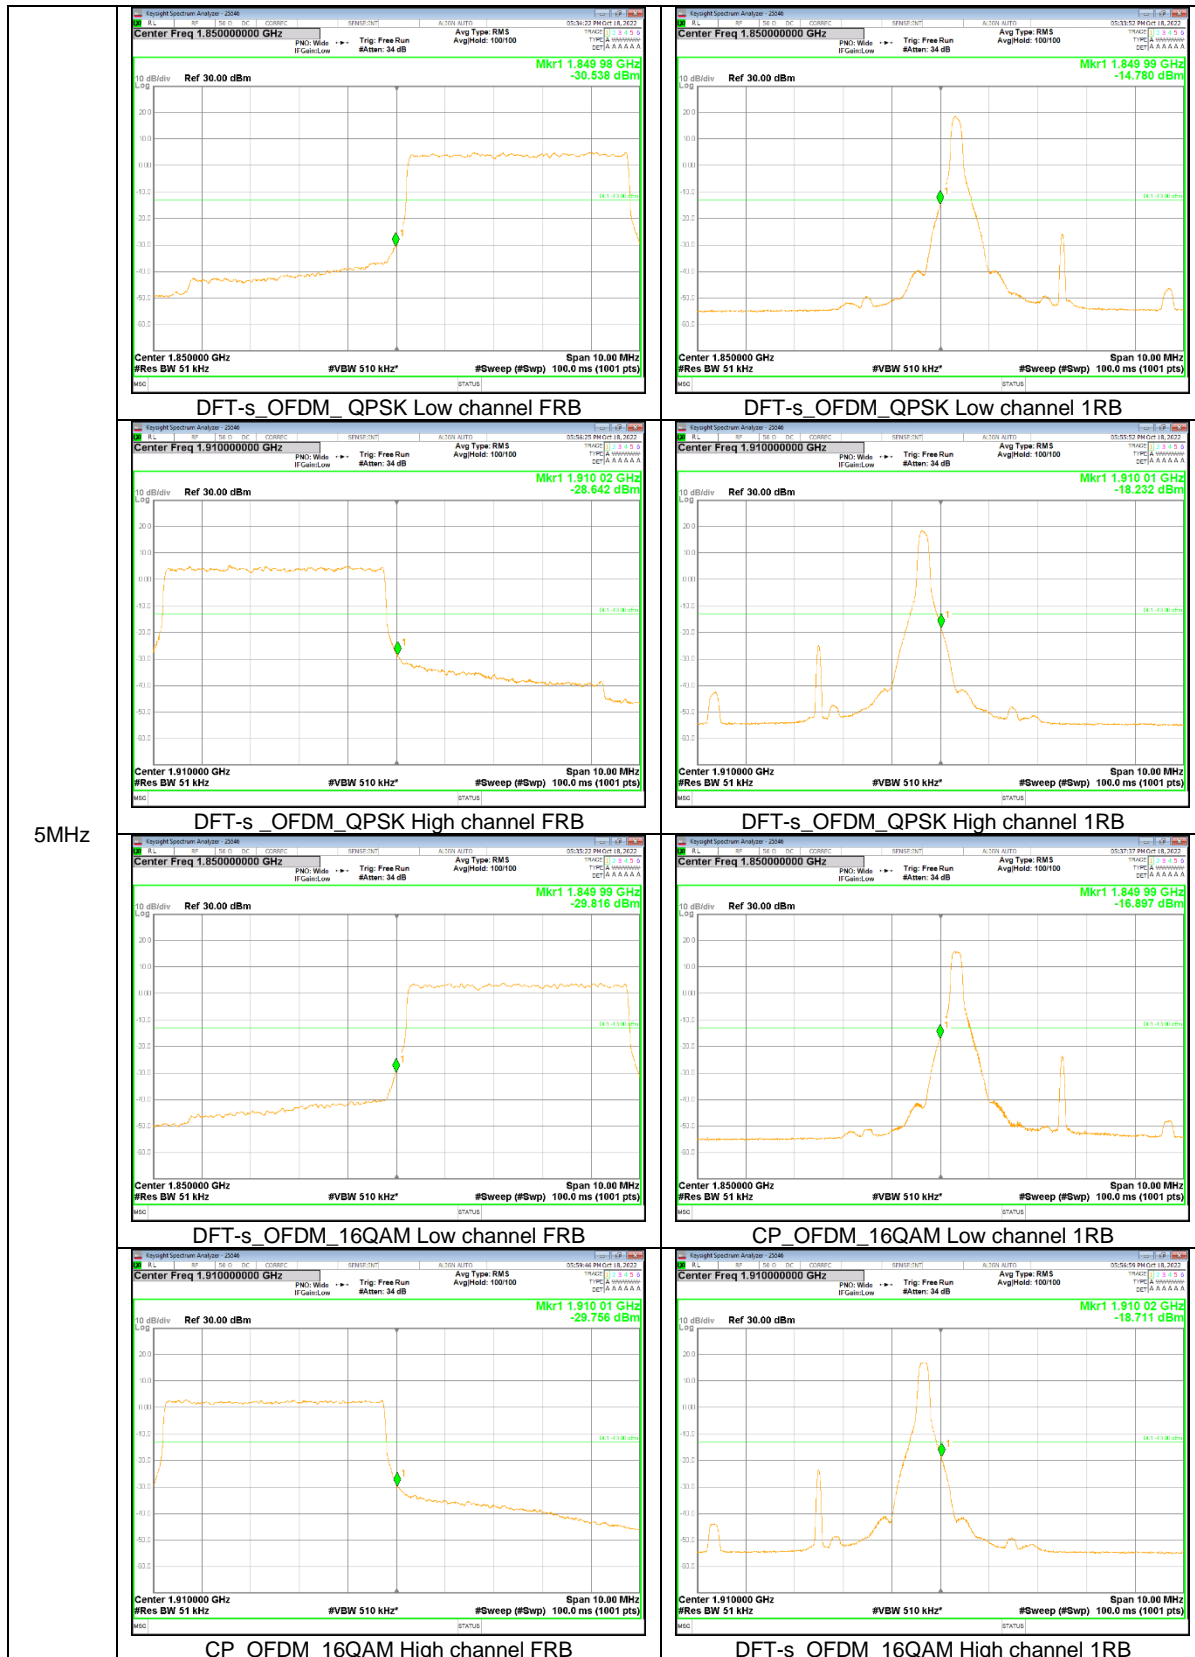

15MHz

5MHz

NR Band n5

15MHz

10MHz

NR Band n66

30MHz

10MHz

5MHz

NR Band n77(PC2,3450-3550 MHz)

100MHz

90MHz

80MHz

70MHz