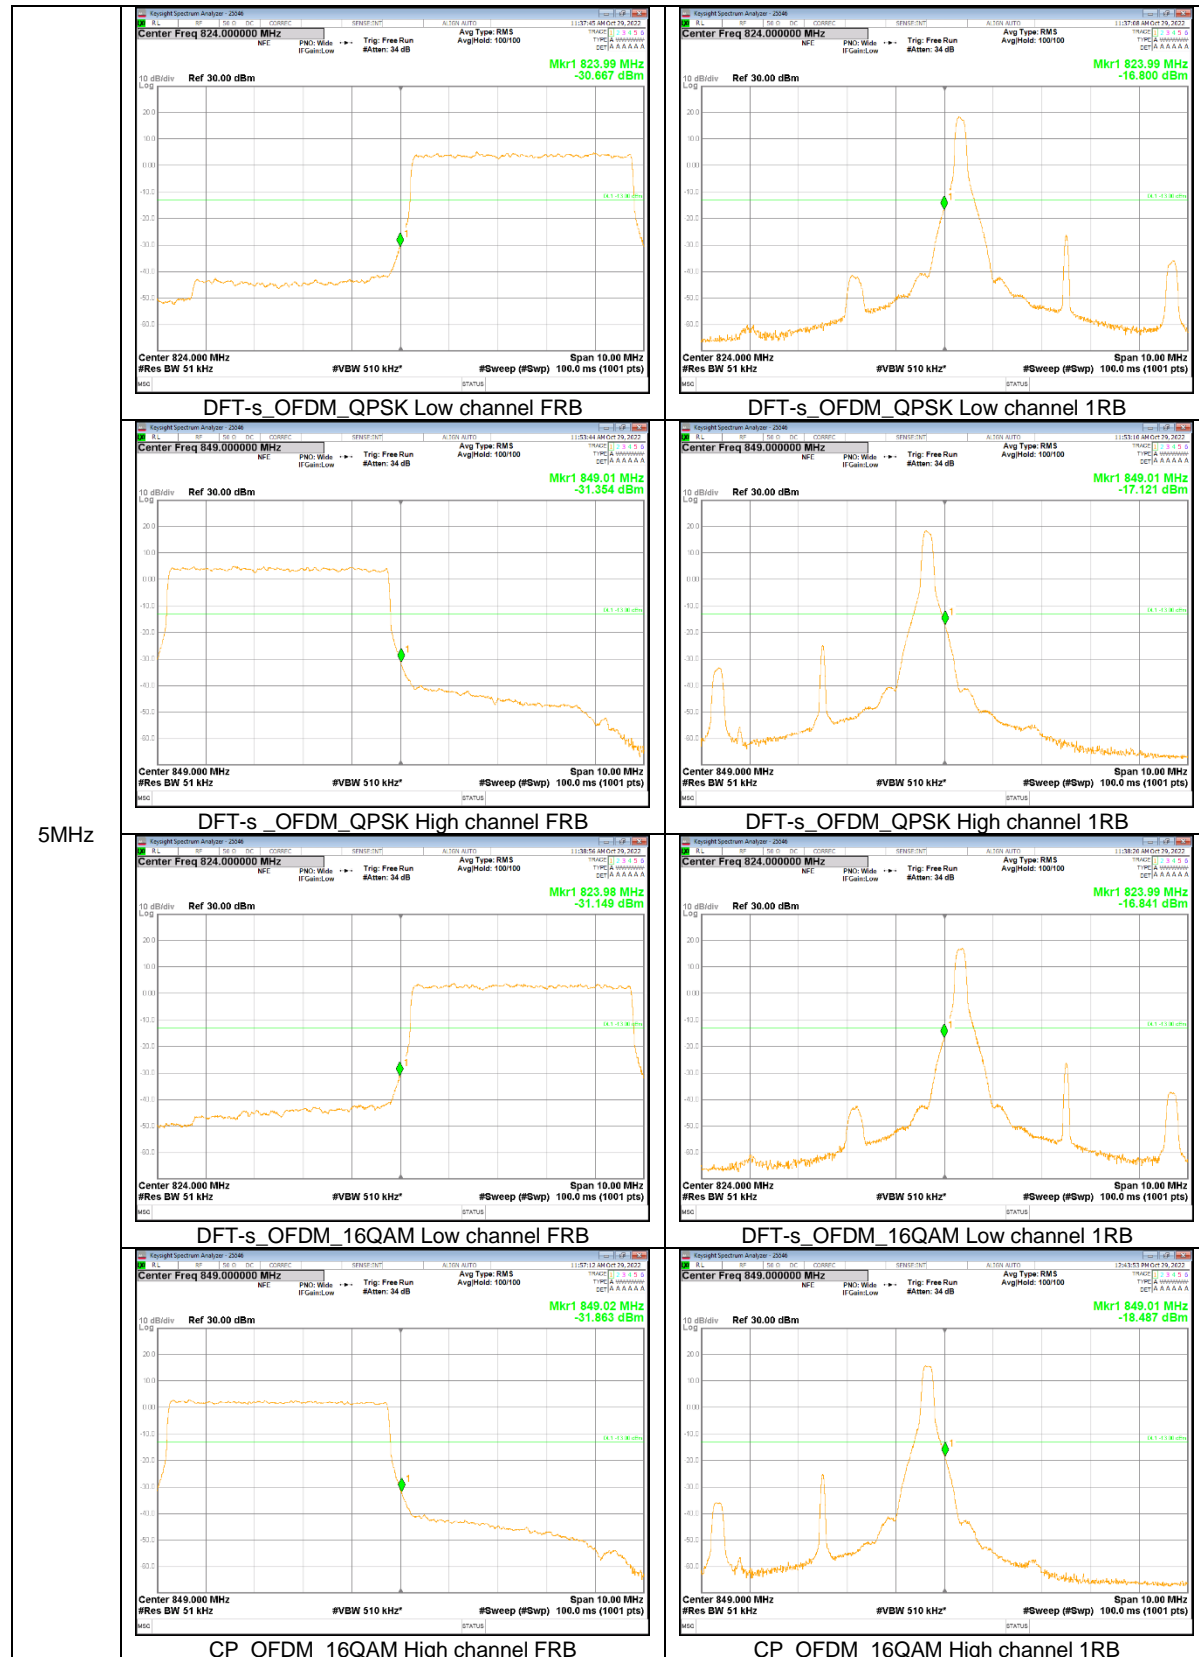

15MHz

5MHz

NR Band n5

15MHz

10MHz

NR Band n66

30MHz

10MHz

5MHz

NR Band n77(PC2,3450-3550 MHz)

100MHz

90MHz

80MHz

70MHz