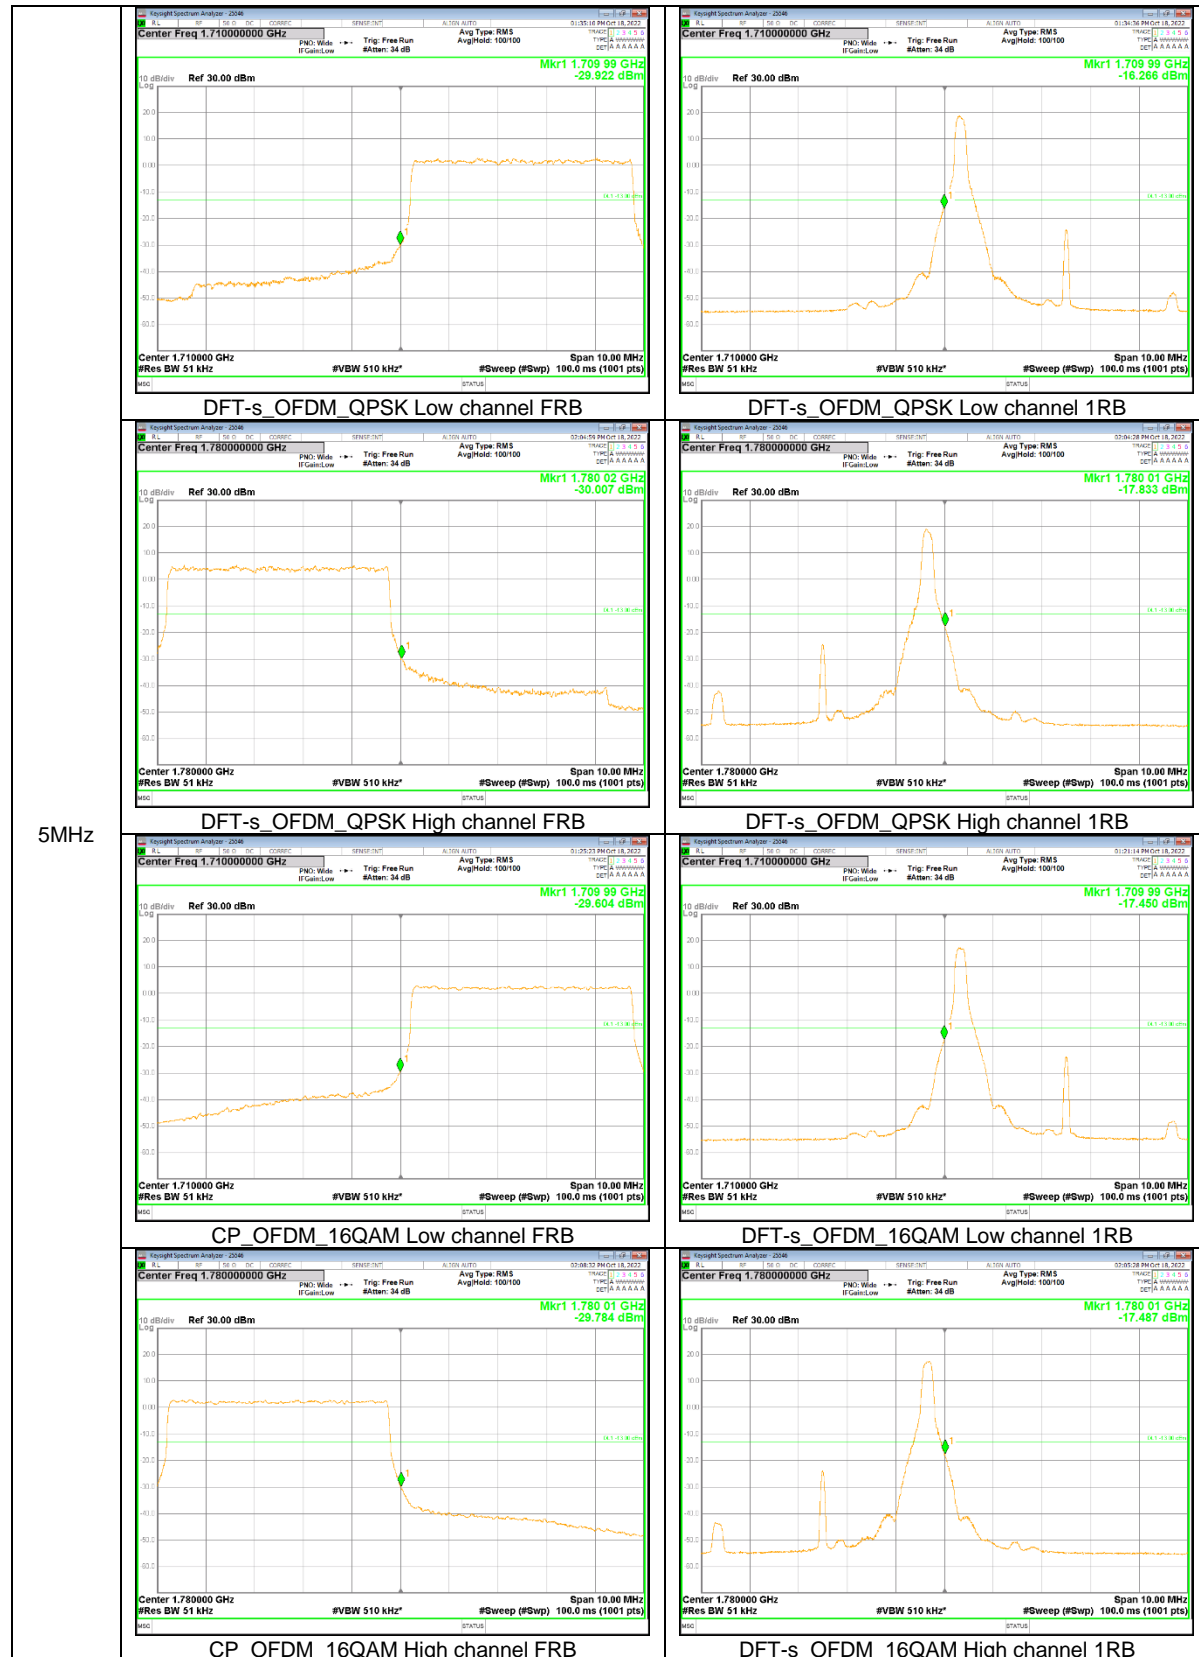

15MHz

5MHz

NR Band n5

15MHz

10MHz

NR Band n66

30MHz

10MHz

5MHz

NR Band n77(PC2,3450-3550 MHz)

100MHz

90MHz

80MHz

70MHz