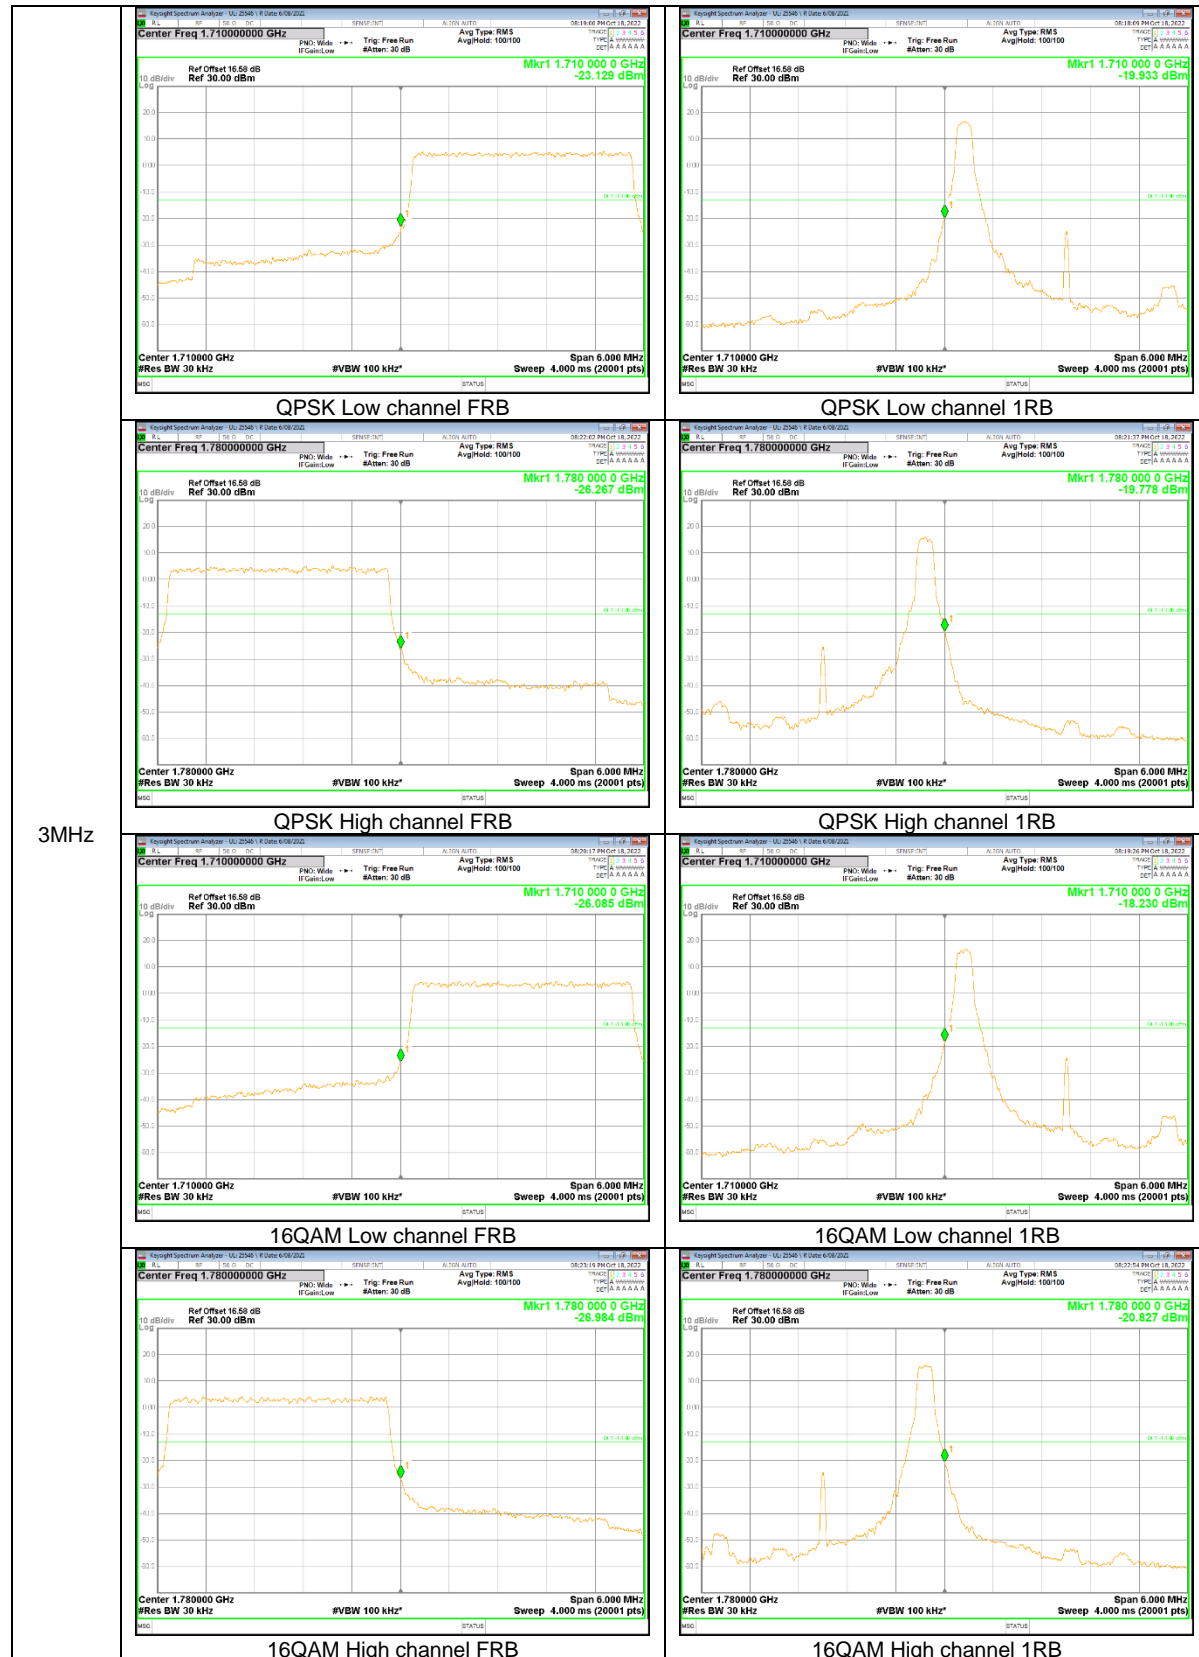

3MHz

1.4MHz

LTE Band 12

10MHz

5MHz

3MHz

1.4MHz

LTE Band 13

LTE
Band 13
10MHz

LTE
 Band 13
 10MHz

LTE
 Band 13
 5MHz

LTE Band 66

15MHz

10MHz

3MHz

NR Band n2

20MHz