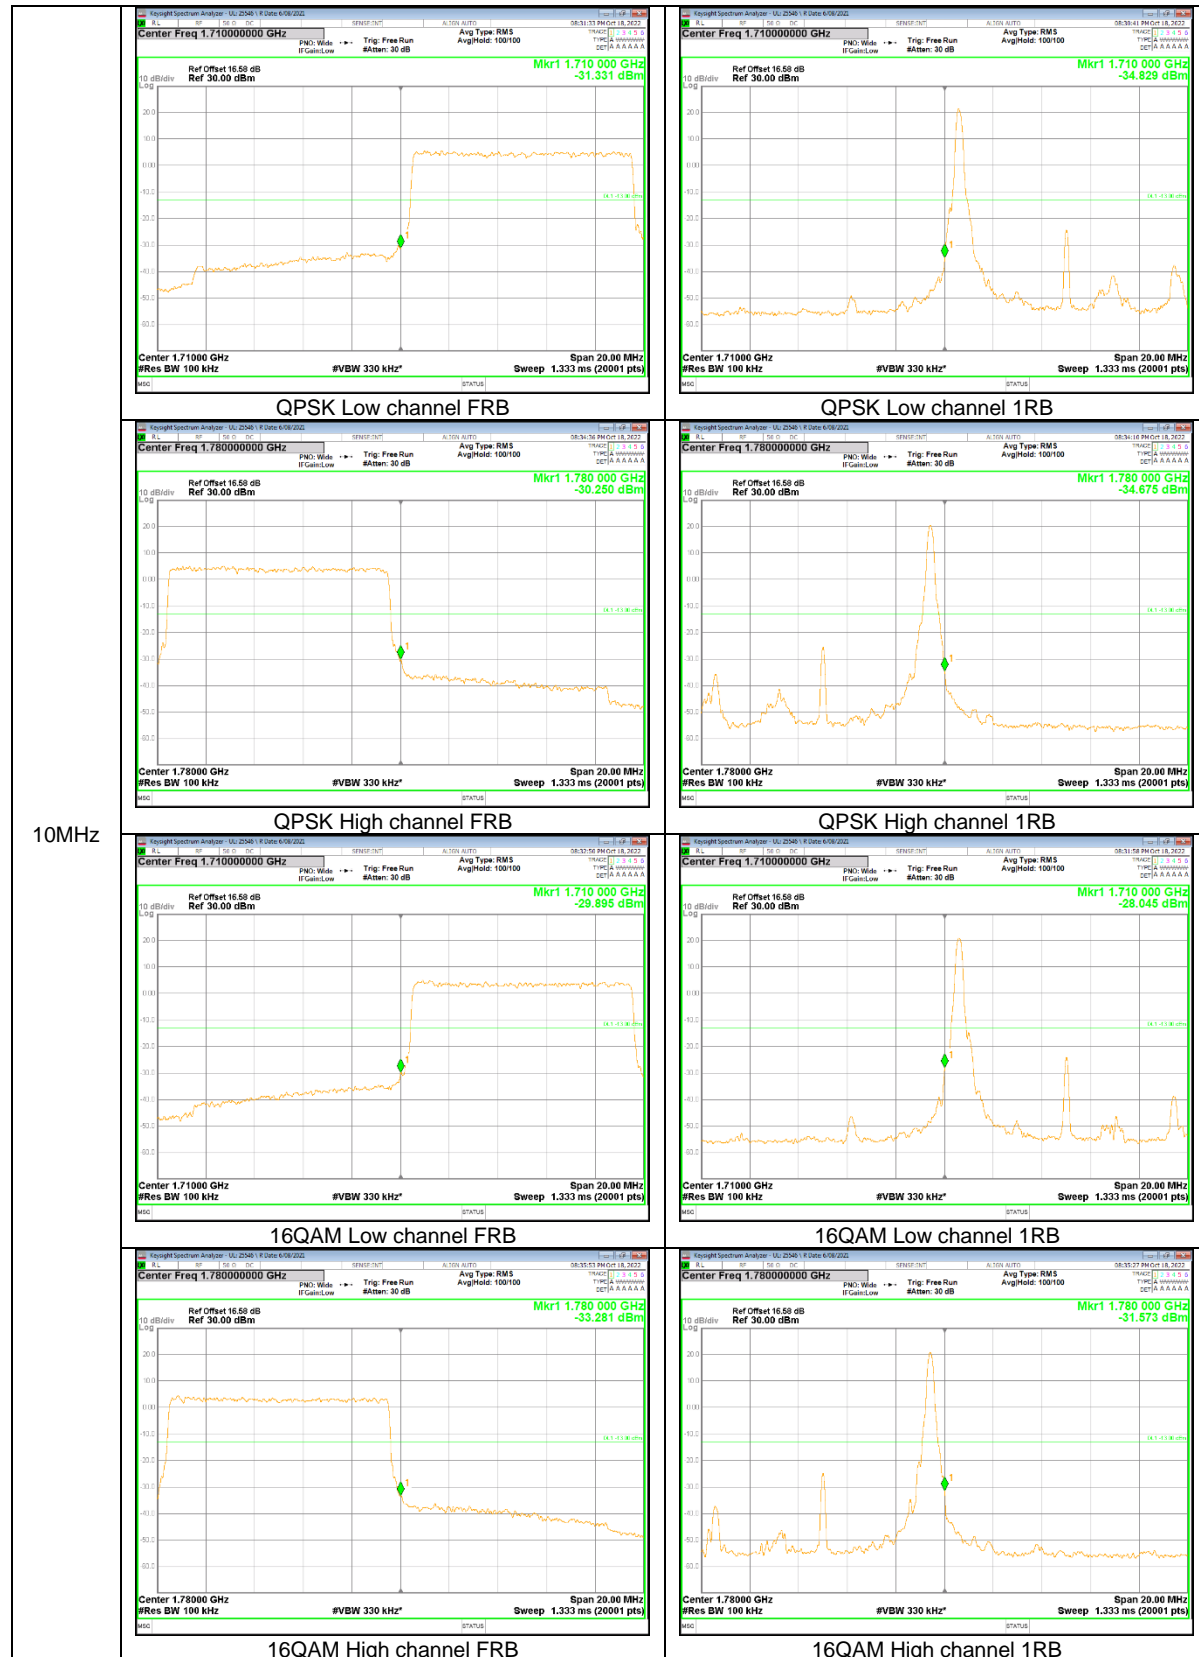

3MHz

1.4MHz

LTE Band 12

10MHz

5MHz

3MHz

1.4MHz

LTE Band 13

LTE
Band 13
10MHz

LTE
 Band 13
 10MHz

LTE
 Band 13
 5MHz

LTE Band 66

15MHz

10MHz

3MHz

NR Band n2

20MHz