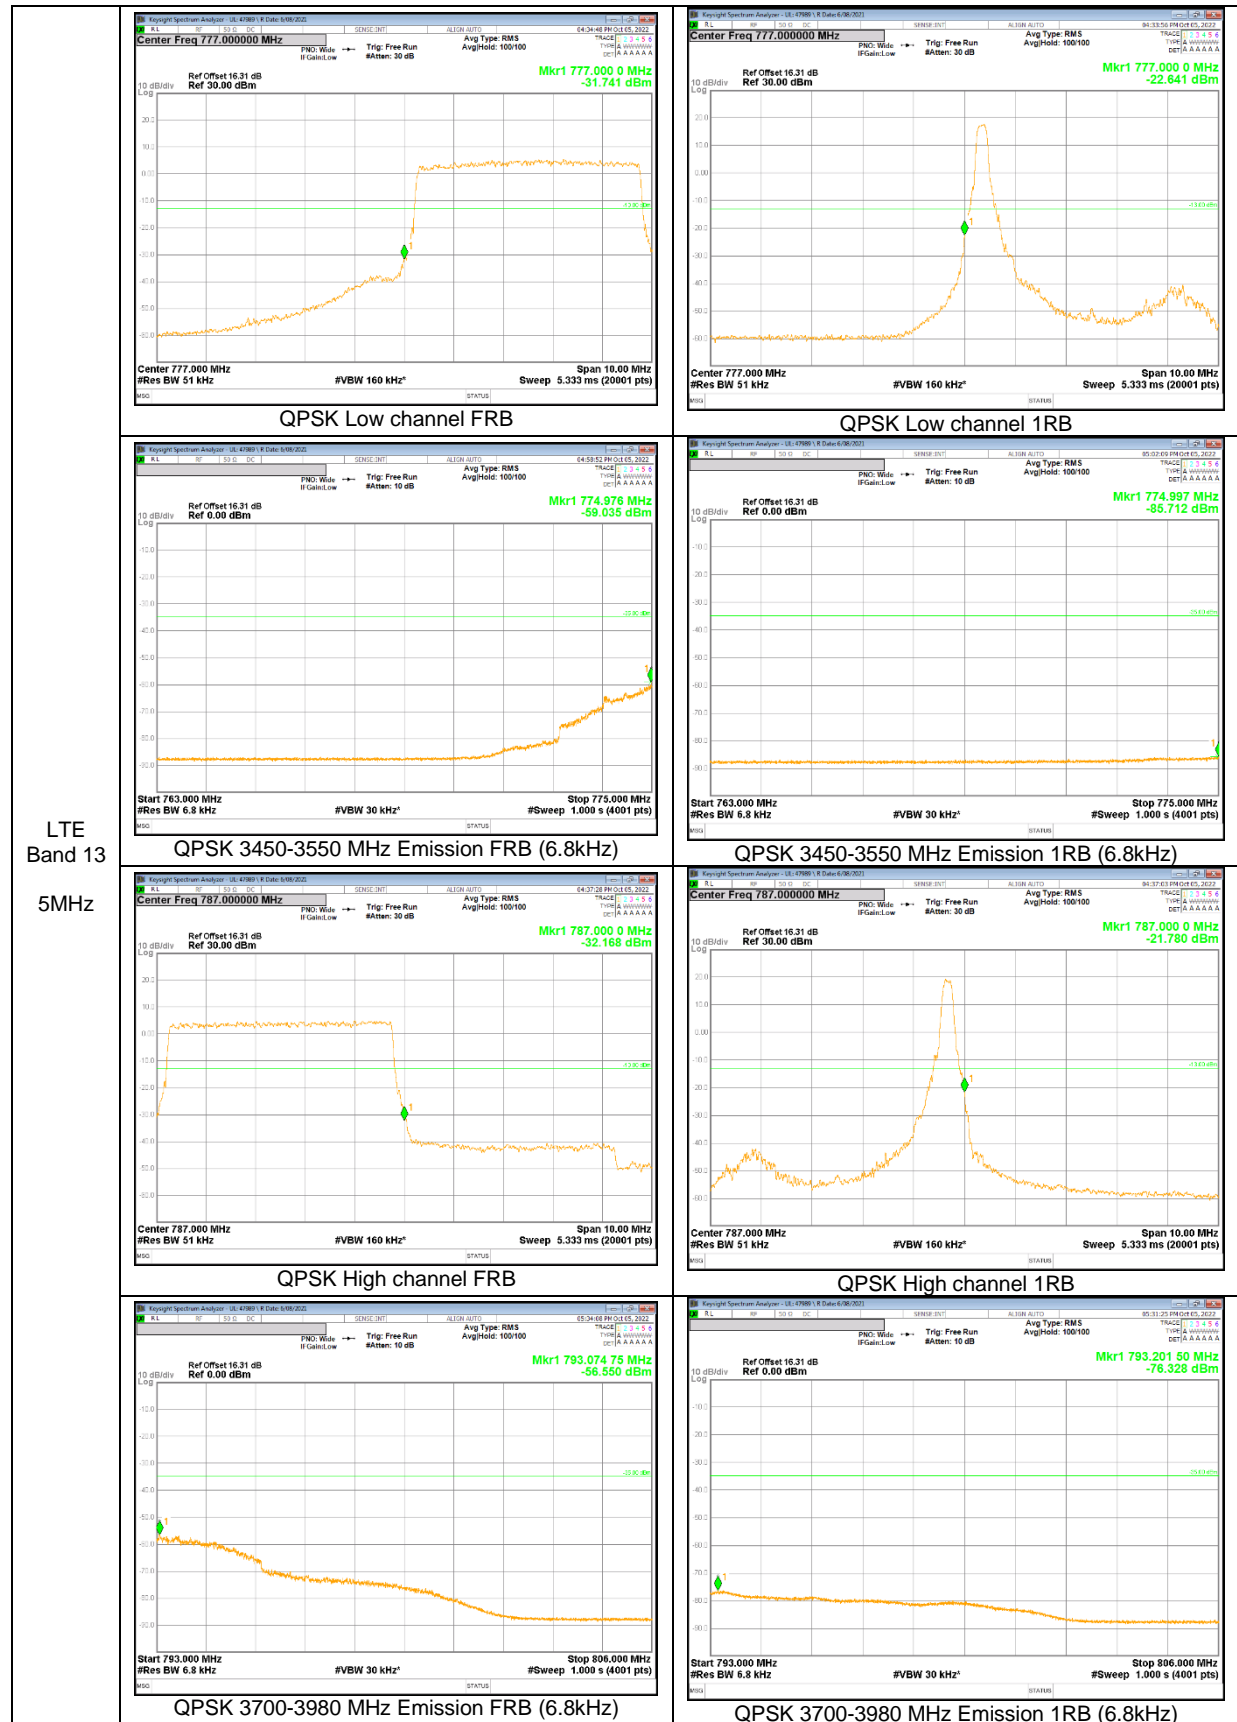

3MHz

1.4MHz

LTE Band 12

10MHz

5MHz

3MHz

1.4MHz

LTE Band 13

LTE
Band 13
10MHz

LTE
 Band 13
 10MHz

LTE
 Band 13
 5MHz

LTE Band 66

15MHz

10MHz

3MHz

NR Band n2

20MHz