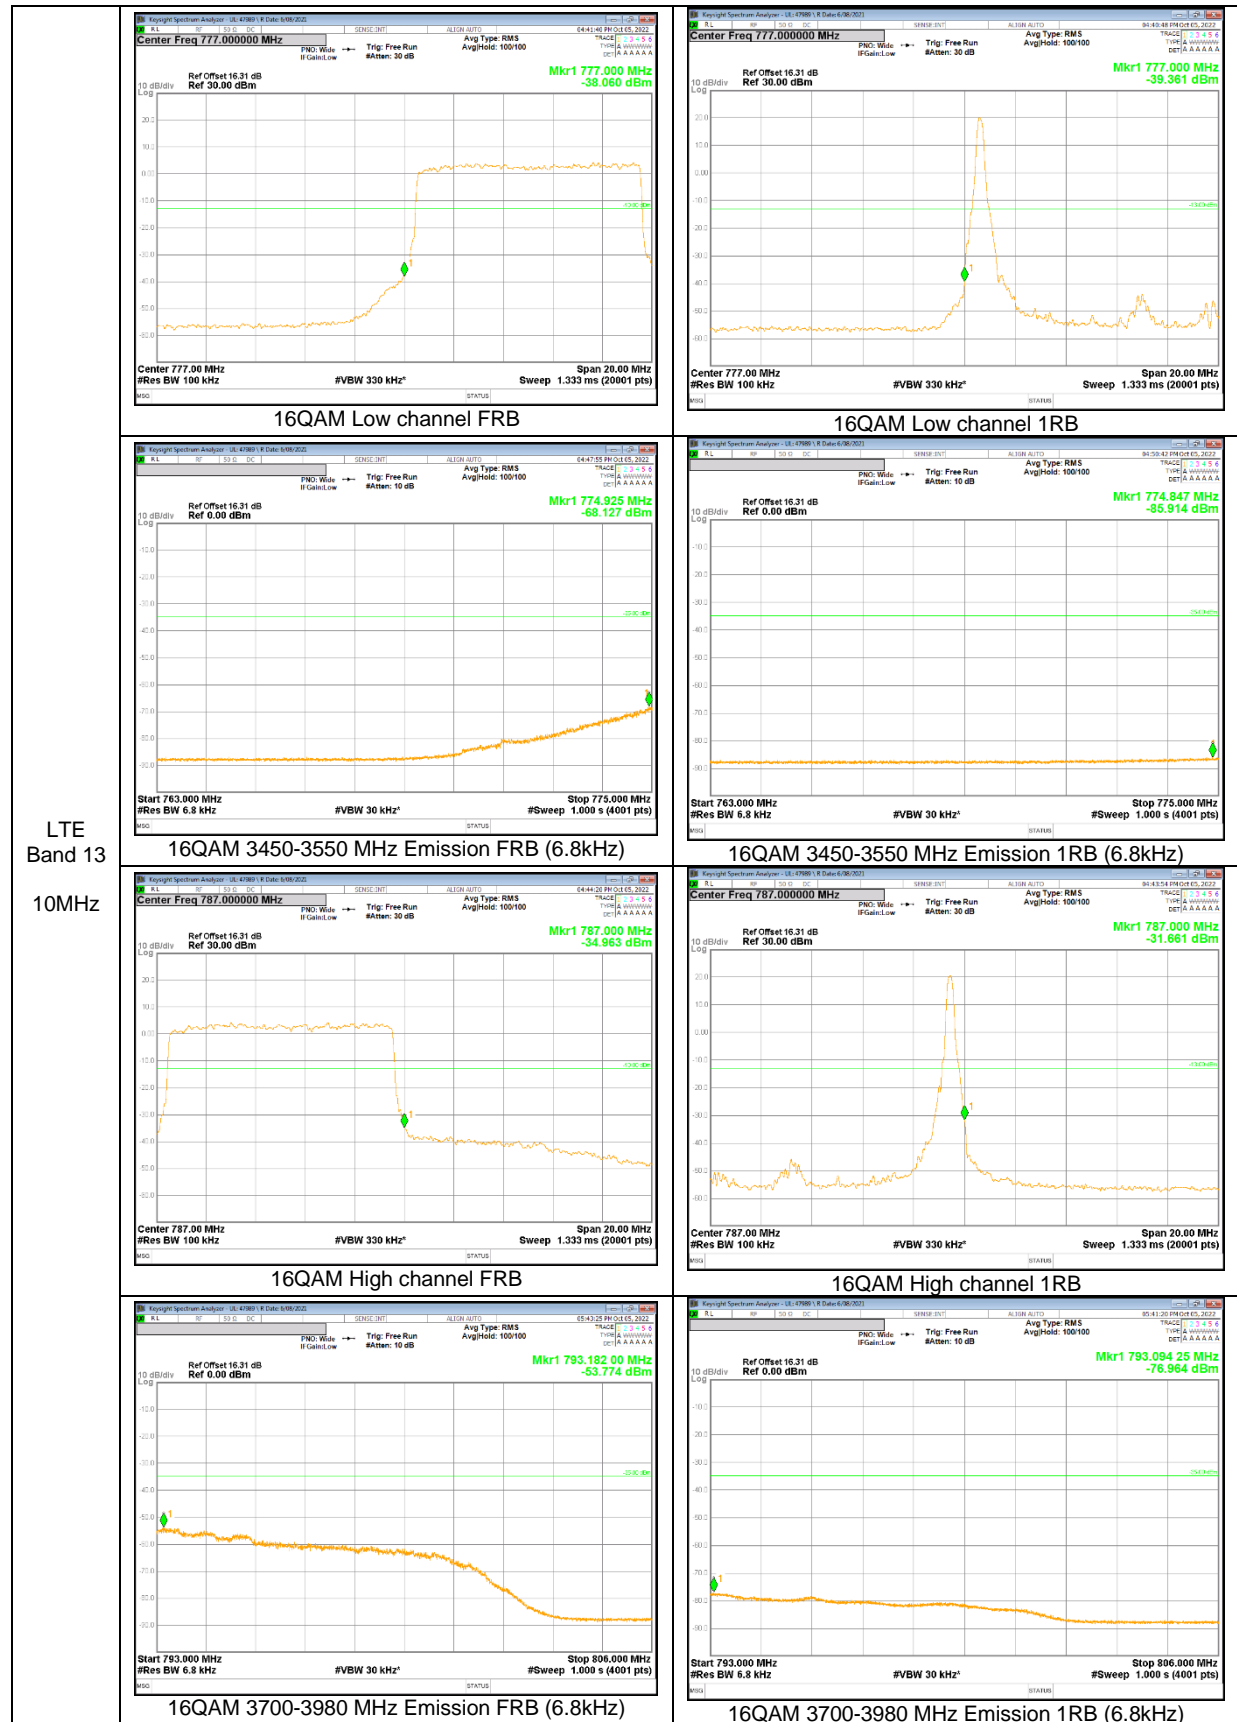

3MHz

1.4MHz

LTE Band 12

10MHz

5MHz

3MHz

1.4MHz

LTE Band 13

LTE
Band 13
10MHz

LTE
 Band 13
 10MHz

LTE
 Band 13
 5MHz

LTE Band 66

15MHz

10MHz

3MHz

NR Band n2

20MHz