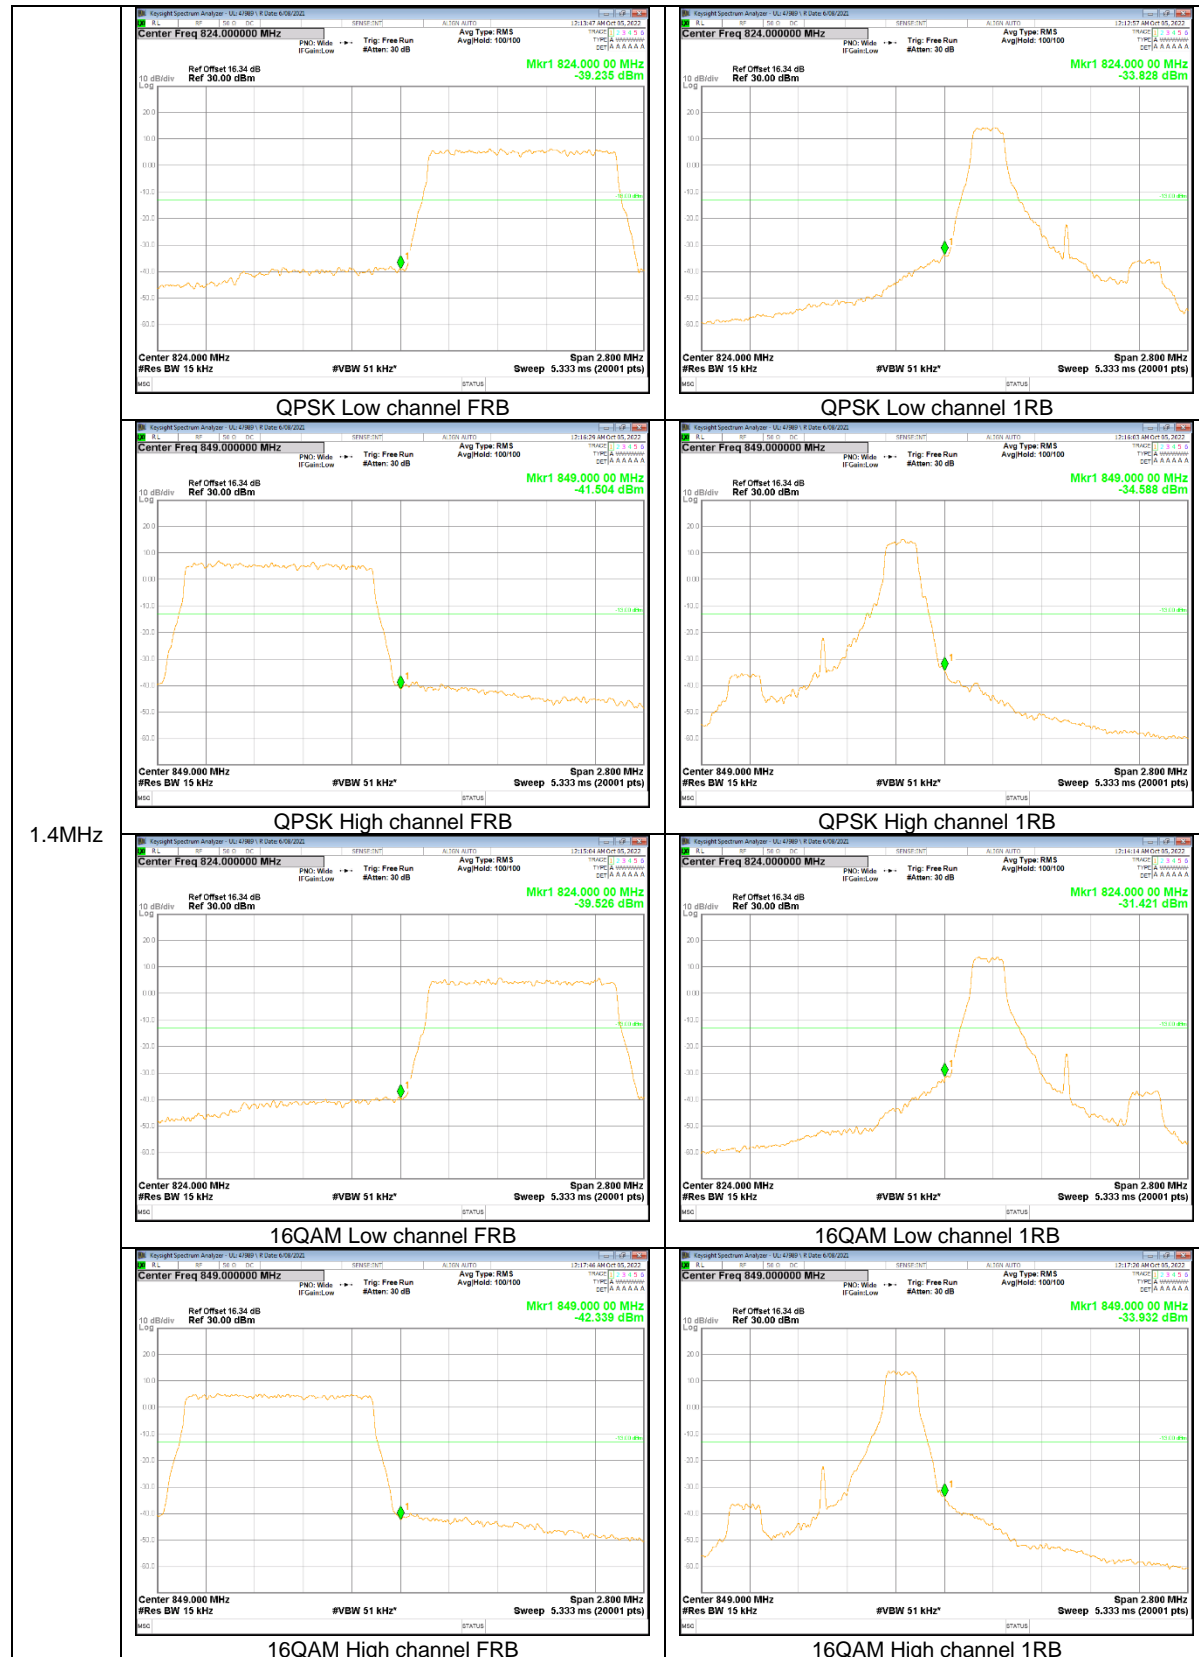

3MHz

1.4MHz

LTE Band 12

10MHz

5MHz

3MHz

1.4MHz

LTE Band 13

LTE
Band 13
10MHz

LTE
 Band 13
 10MHz

LTE
 Band 13
 5MHz

LTE Band 66

15MHz

10MHz

3MHz

NR Band n2

20MHz