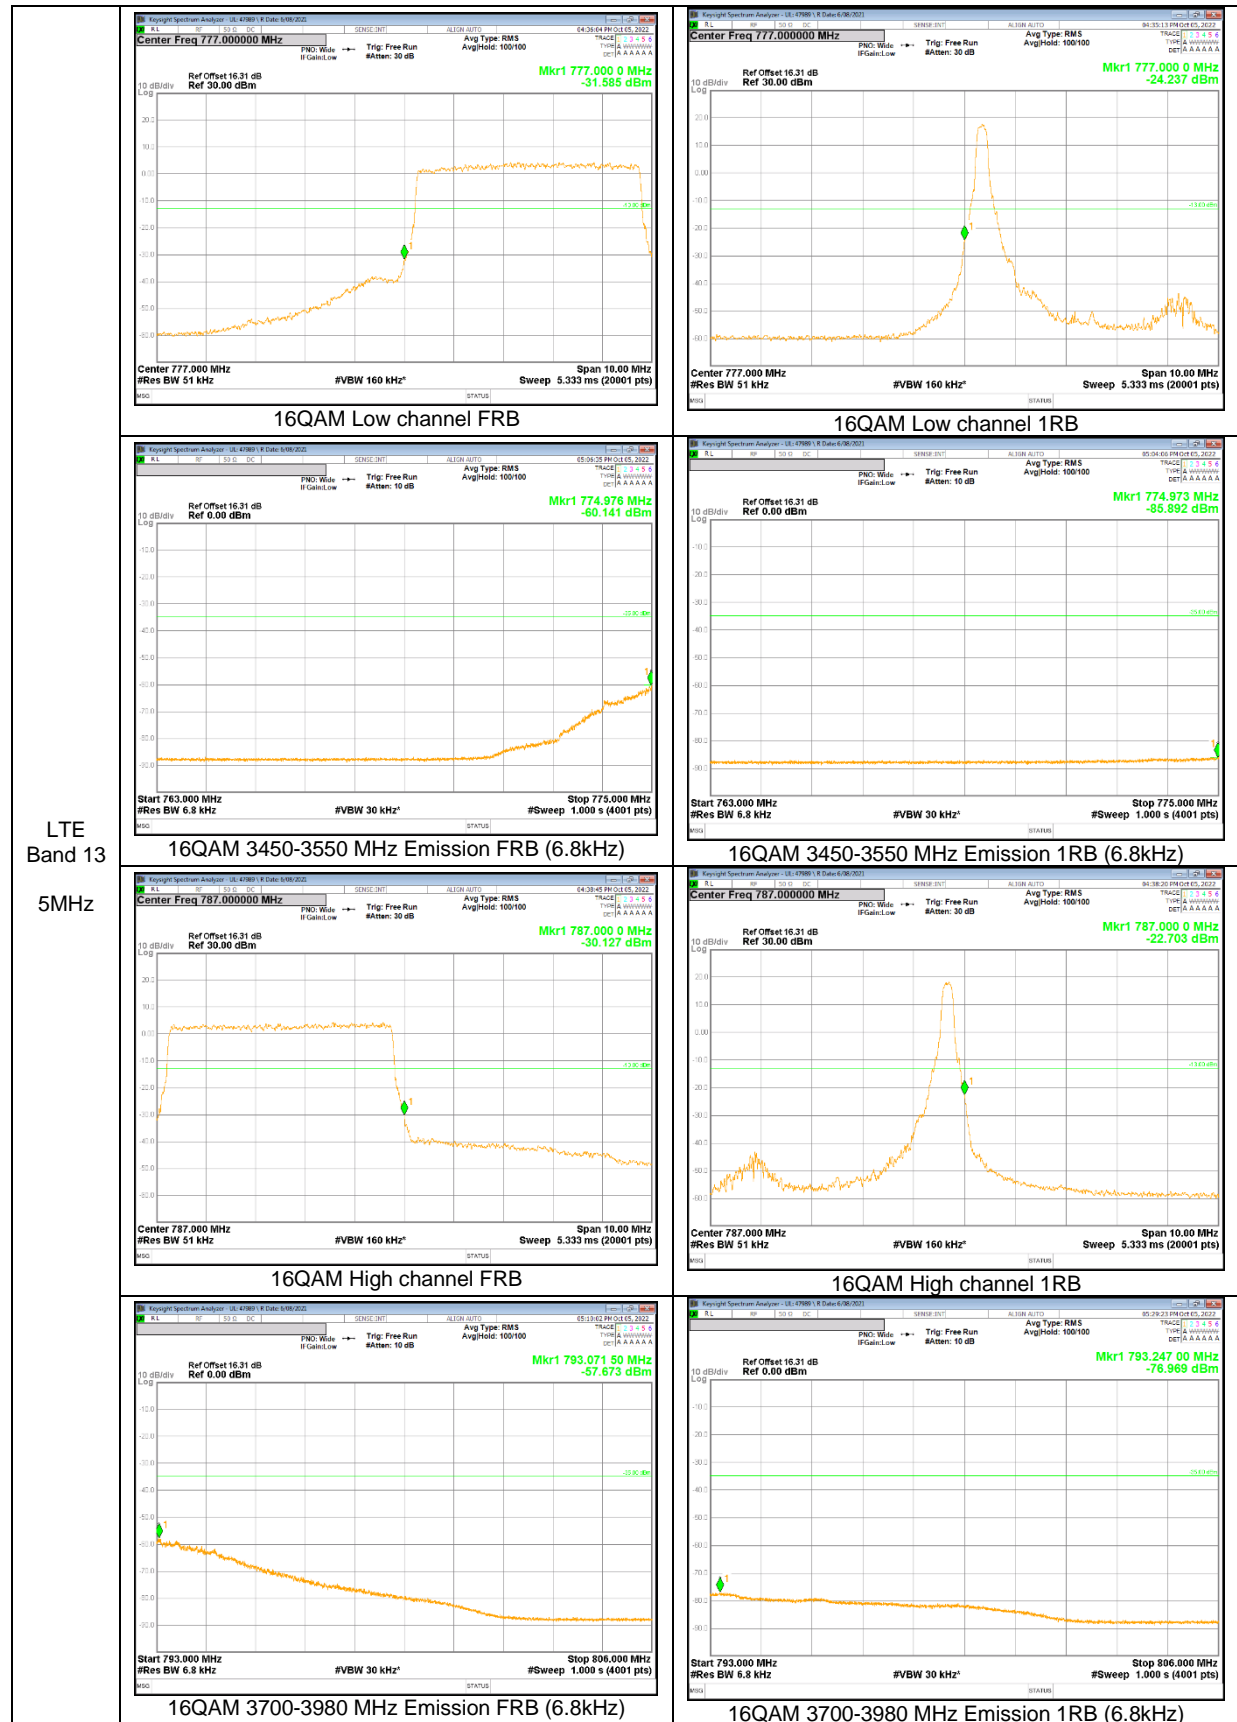

3MHz

1.4MHz

LTE Band 12

10MHz

5MHz

3MHz

1.4MHz

LTE Band 13

LTE
Band 13
10MHz

LTE
 Band 13
 10MHz

LTE
 Band 13
 5MHz

LTE Band 66

15MHz

10MHz

3MHz

NR Band n2

20MHz