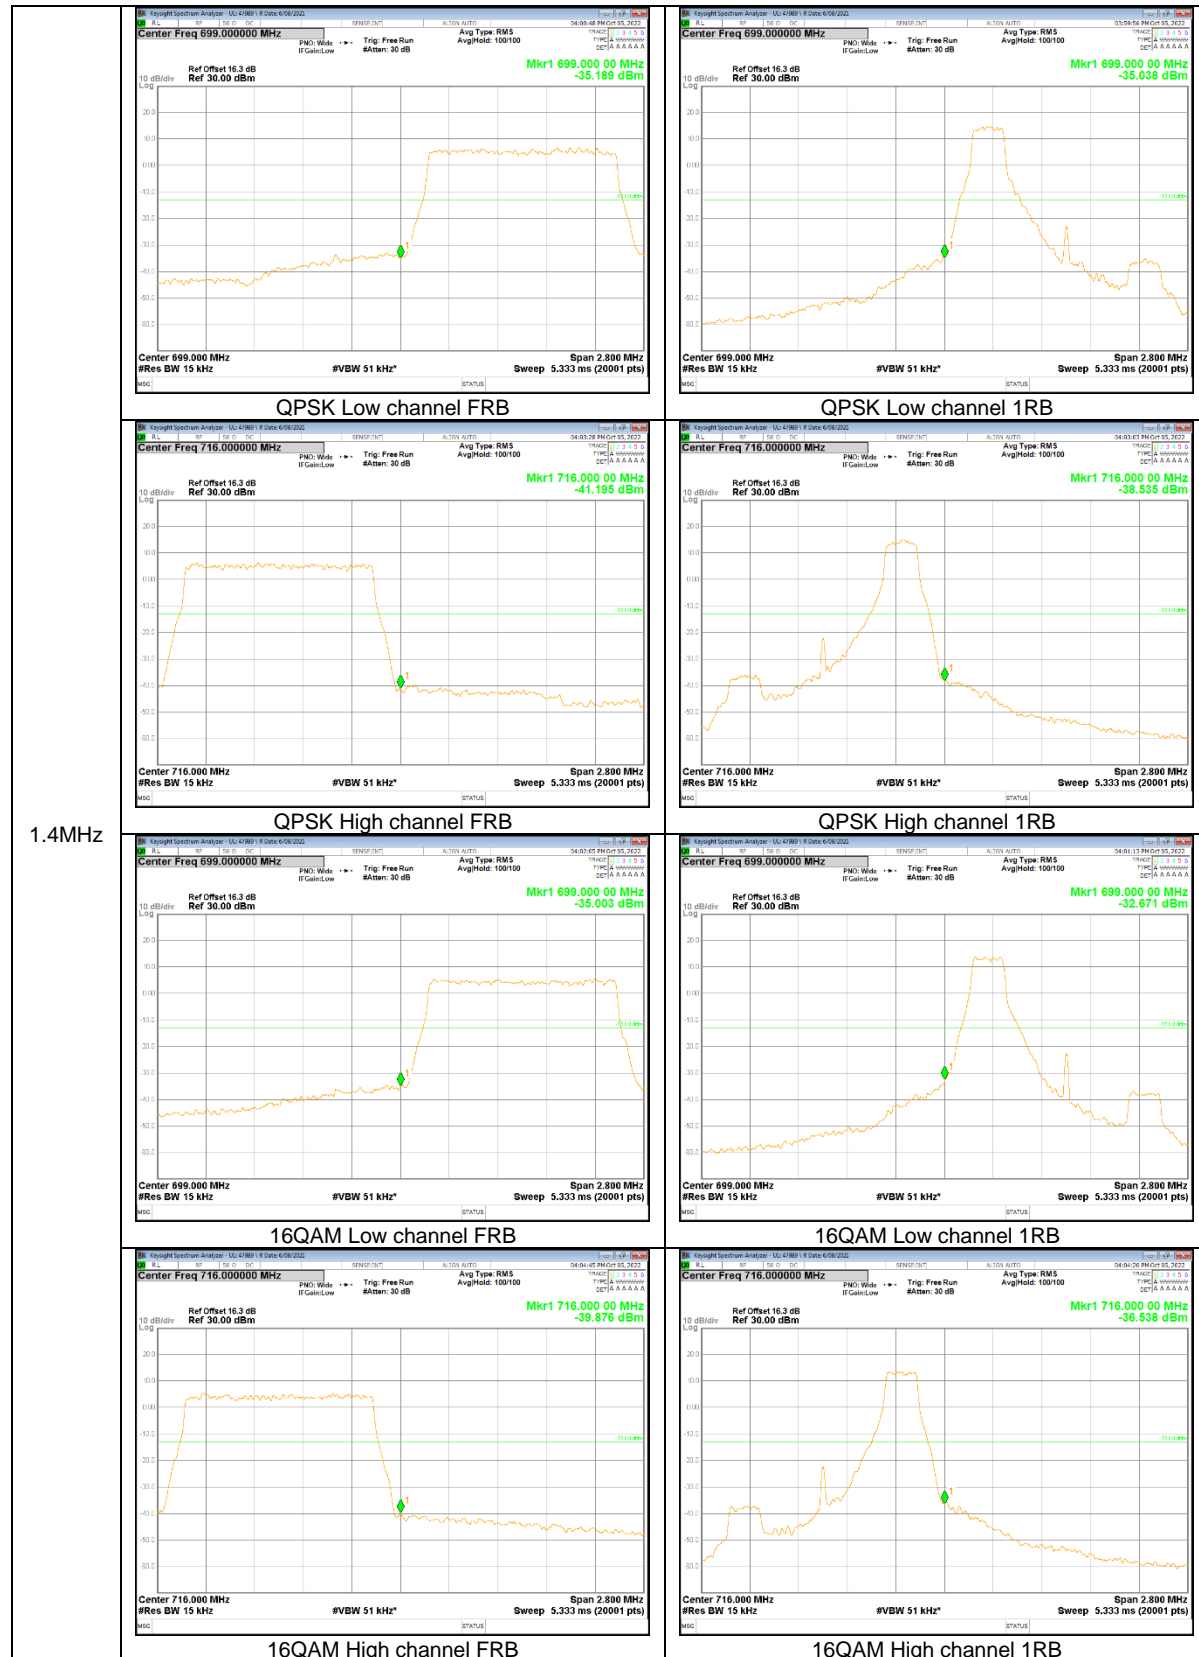

3MHz

1.4MHz

LTE Band 12

10MHz

5MHz

3MHz

1.4MHz

LTE Band 13

LTE
Band 13
10MHz

LTE
 Band 13
 10MHz

LTE
 Band 13
 5MHz

LTE Band 66

15MHz

10MHz

3MHz

NR Band n2

20MHz