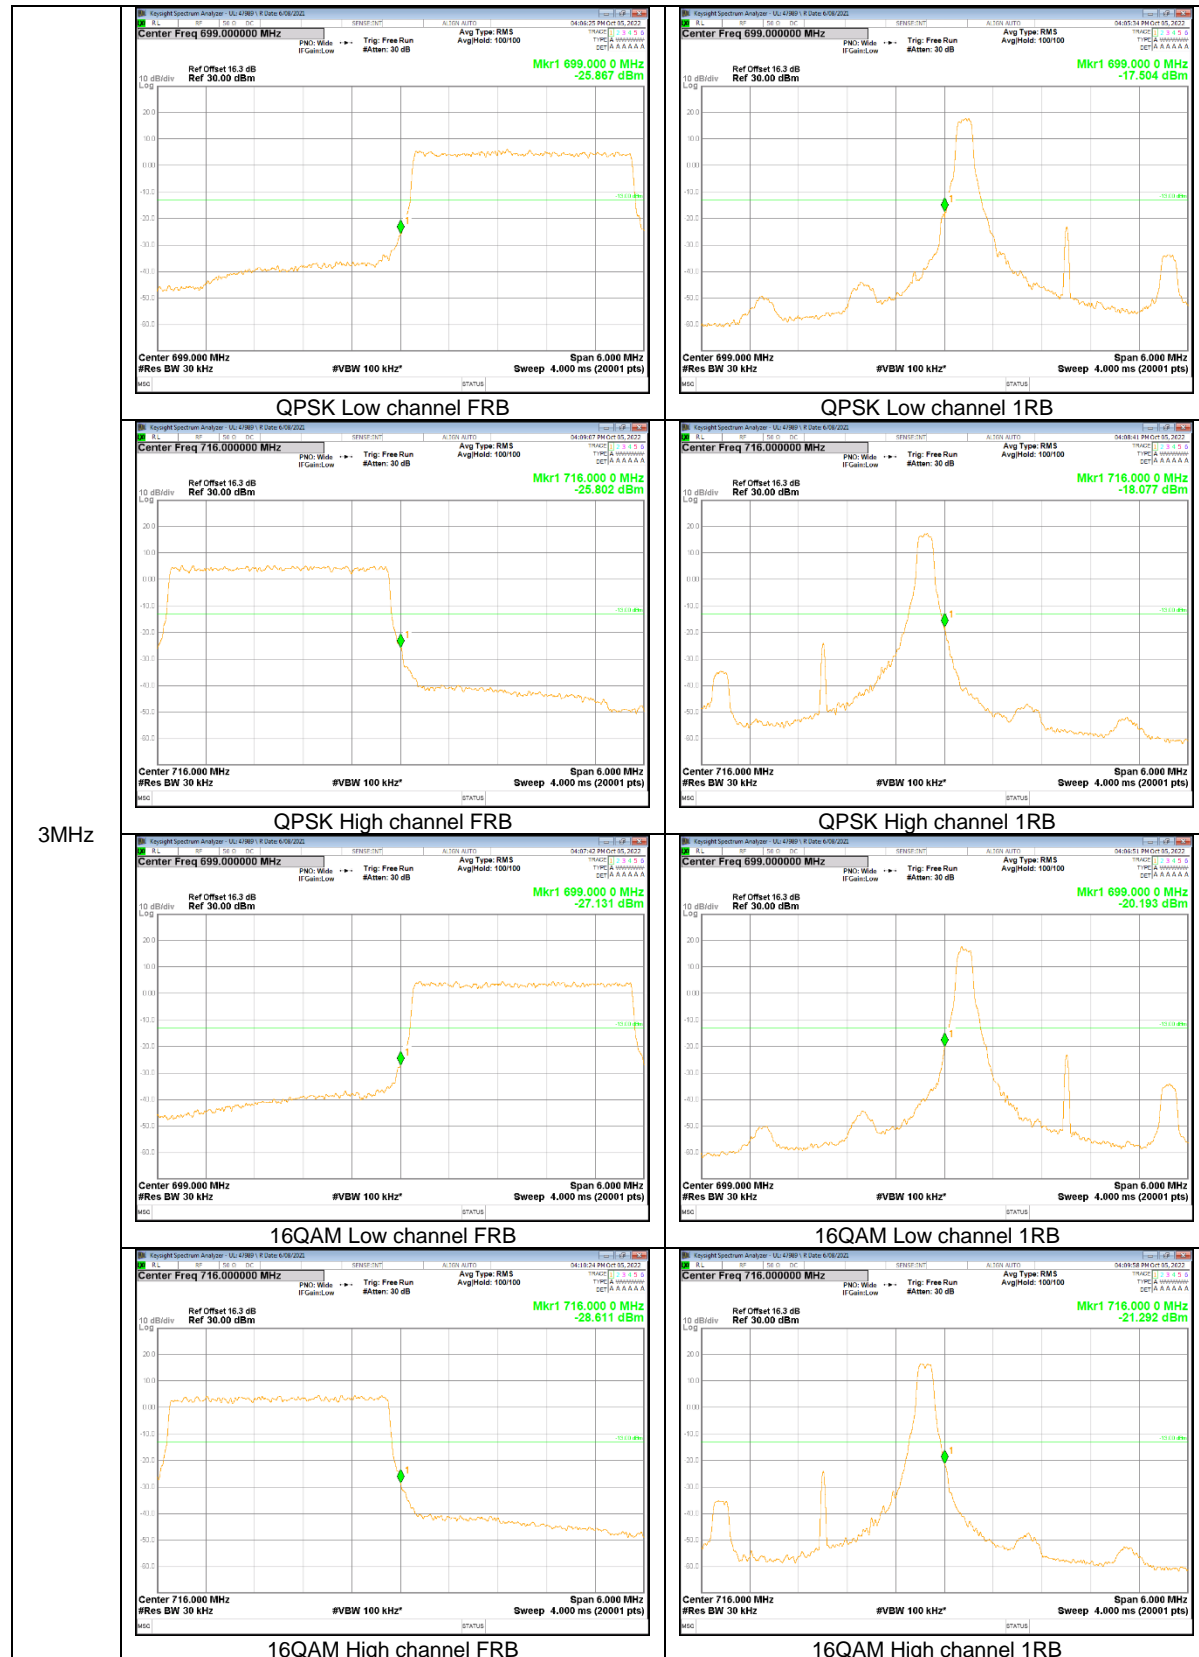

3MHz

1.4MHz

LTE Band 12

10MHz

5MHz

3MHz

1.4MHz

LTE Band 13

LTE
Band 13
10MHz

LTE
 Band 13
 10MHz

LTE
 Band 13
 5MHz

LTE Band 66

15MHz

10MHz

3MHz

NR Band n2

20MHz