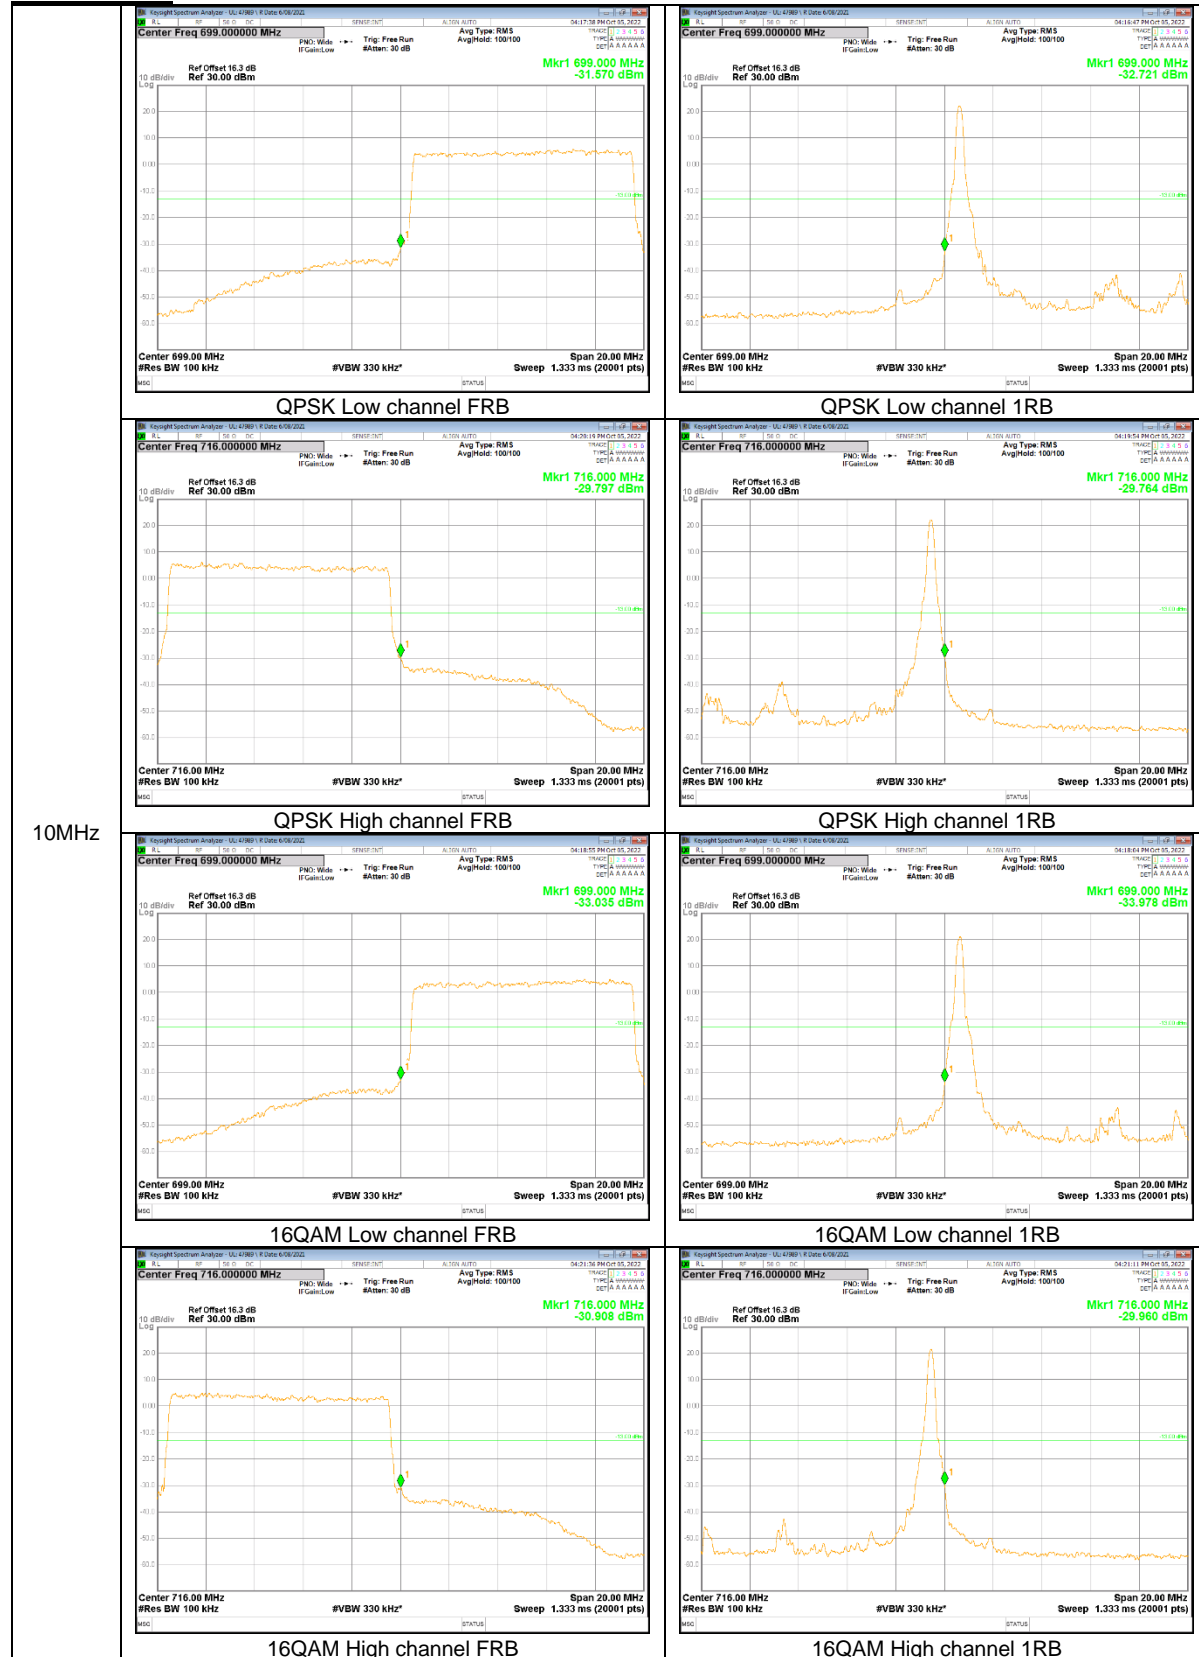

3MHz

1.4MHz

LTE Band 12

10MHz

5MHz

3MHz

1.4MHz

LTE Band 13

LTE
Band 13
10MHz

LTE
 Band 13
 10MHz

LTE
 Band 13
 5MHz

LTE Band 66

15MHz

10MHz

3MHz

NR Band n2

20MHz