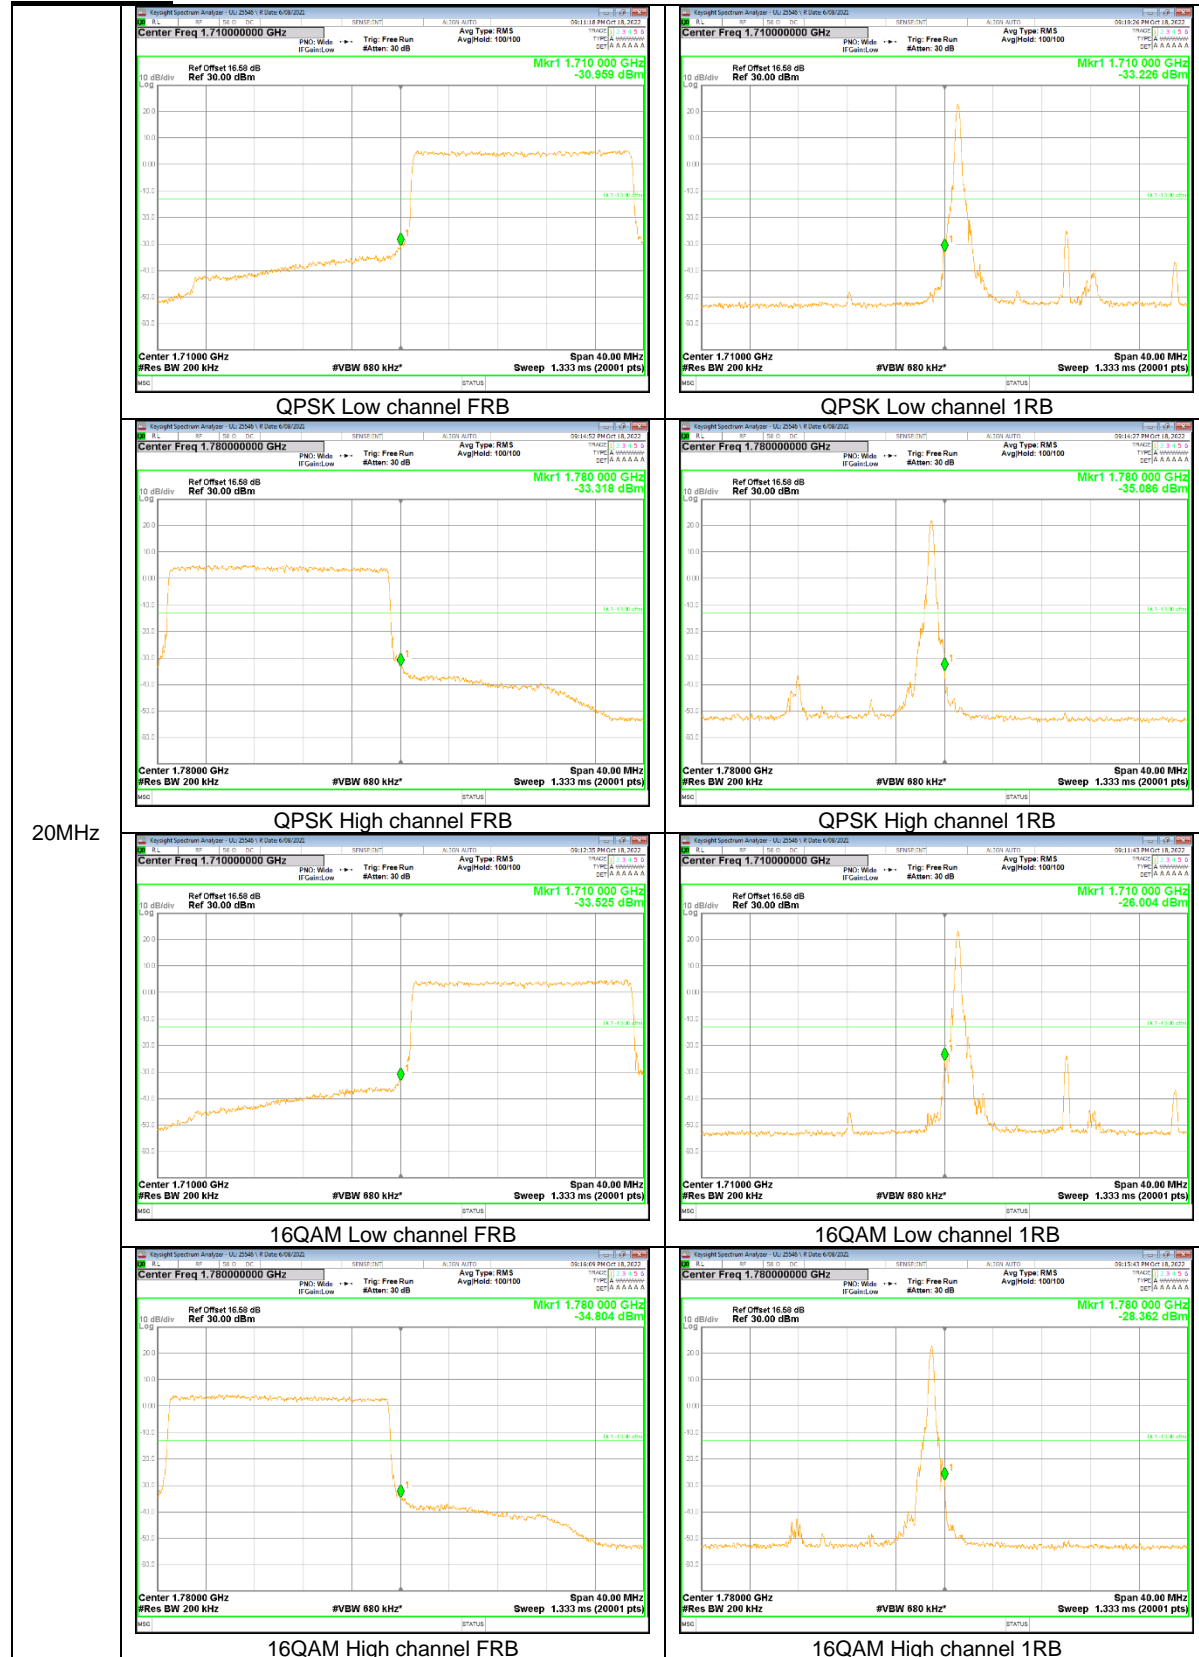

3MHz

1.4MHz

LTE Band 12

10MHz

5MHz

3MHz

1.4MHz

LTE Band 13

LTE
Band 13
10MHz

LTE
 Band 13
 10MHz

LTE
 Band 13
 5MHz

LTE Band 66

15MHz

10MHz

3MHz

NR Band n2

20MHz