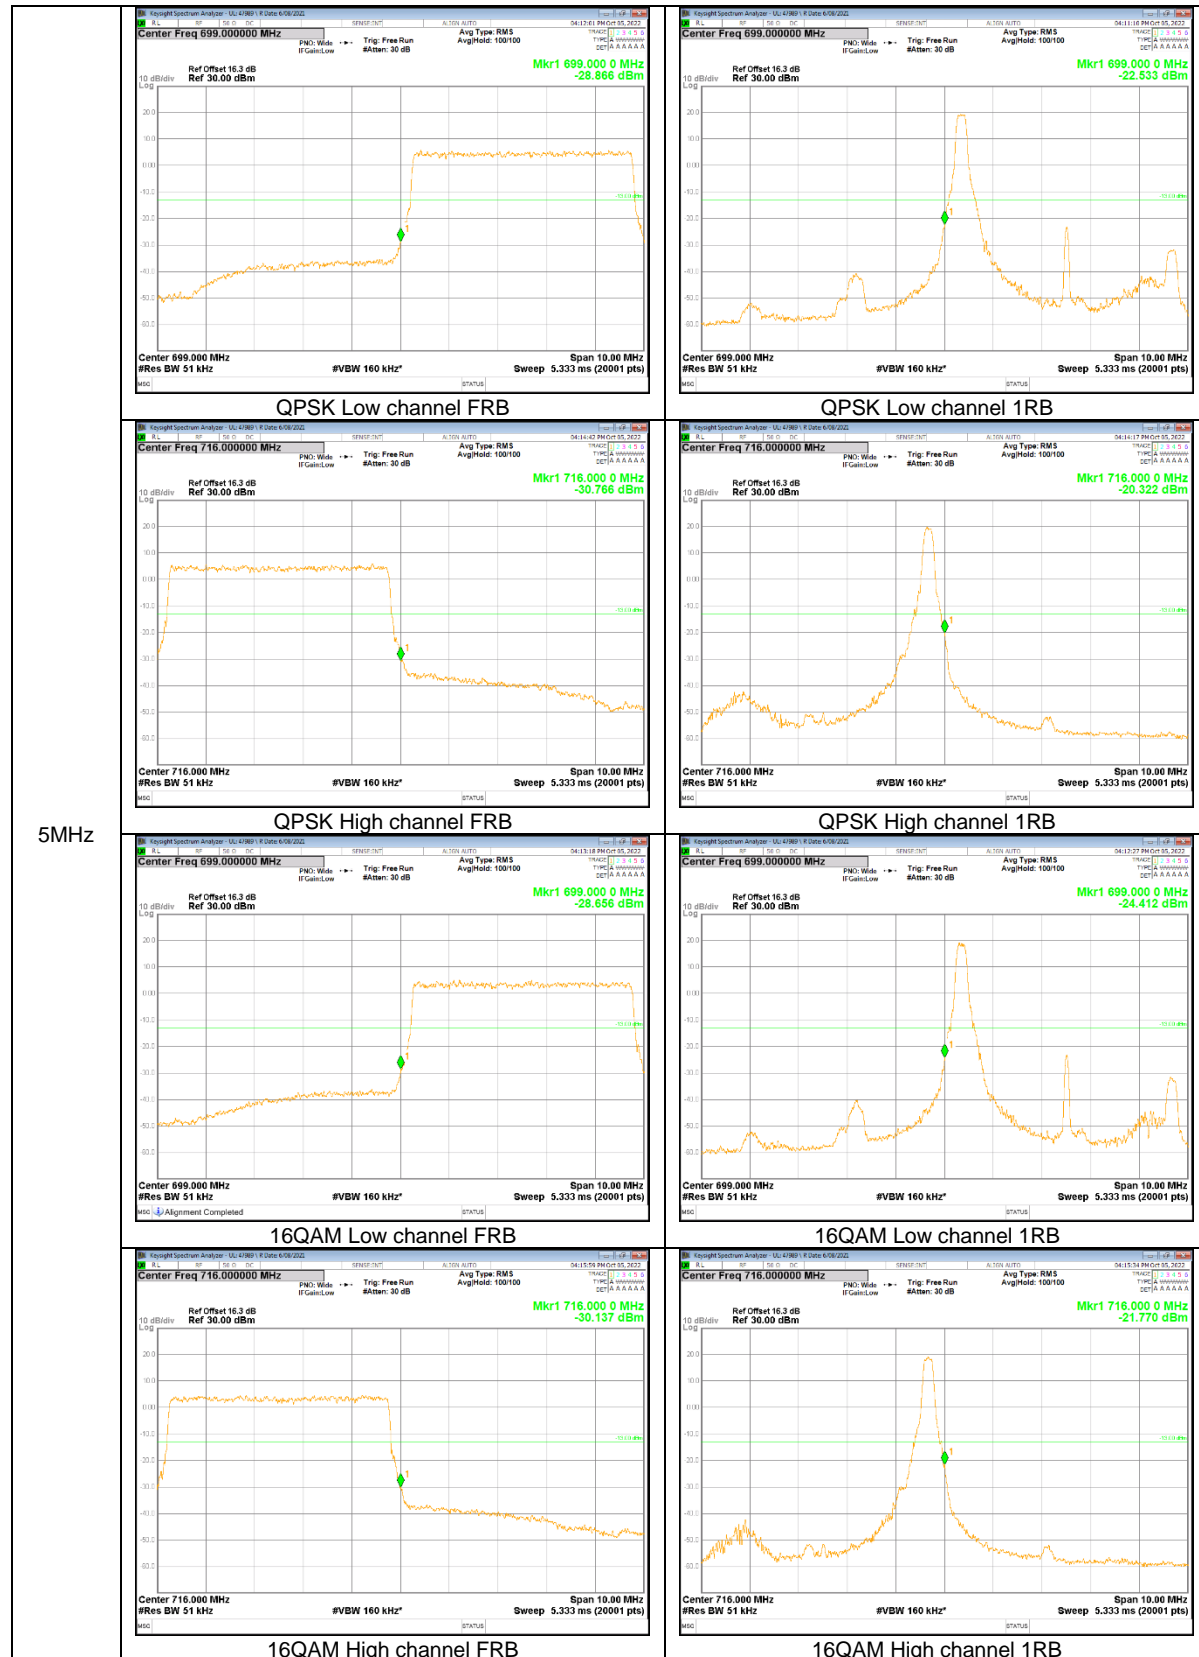

3MHz

1.4MHz

LTE Band 12

10MHz

5MHz

3MHz

1.4MHz

LTE Band 13

LTE
Band 13
10MHz

LTE
 Band 13
 10MHz

LTE
 Band 13
 5MHz

LTE Band 66

15MHz

10MHz

3MHz

NR Band n2

20MHz