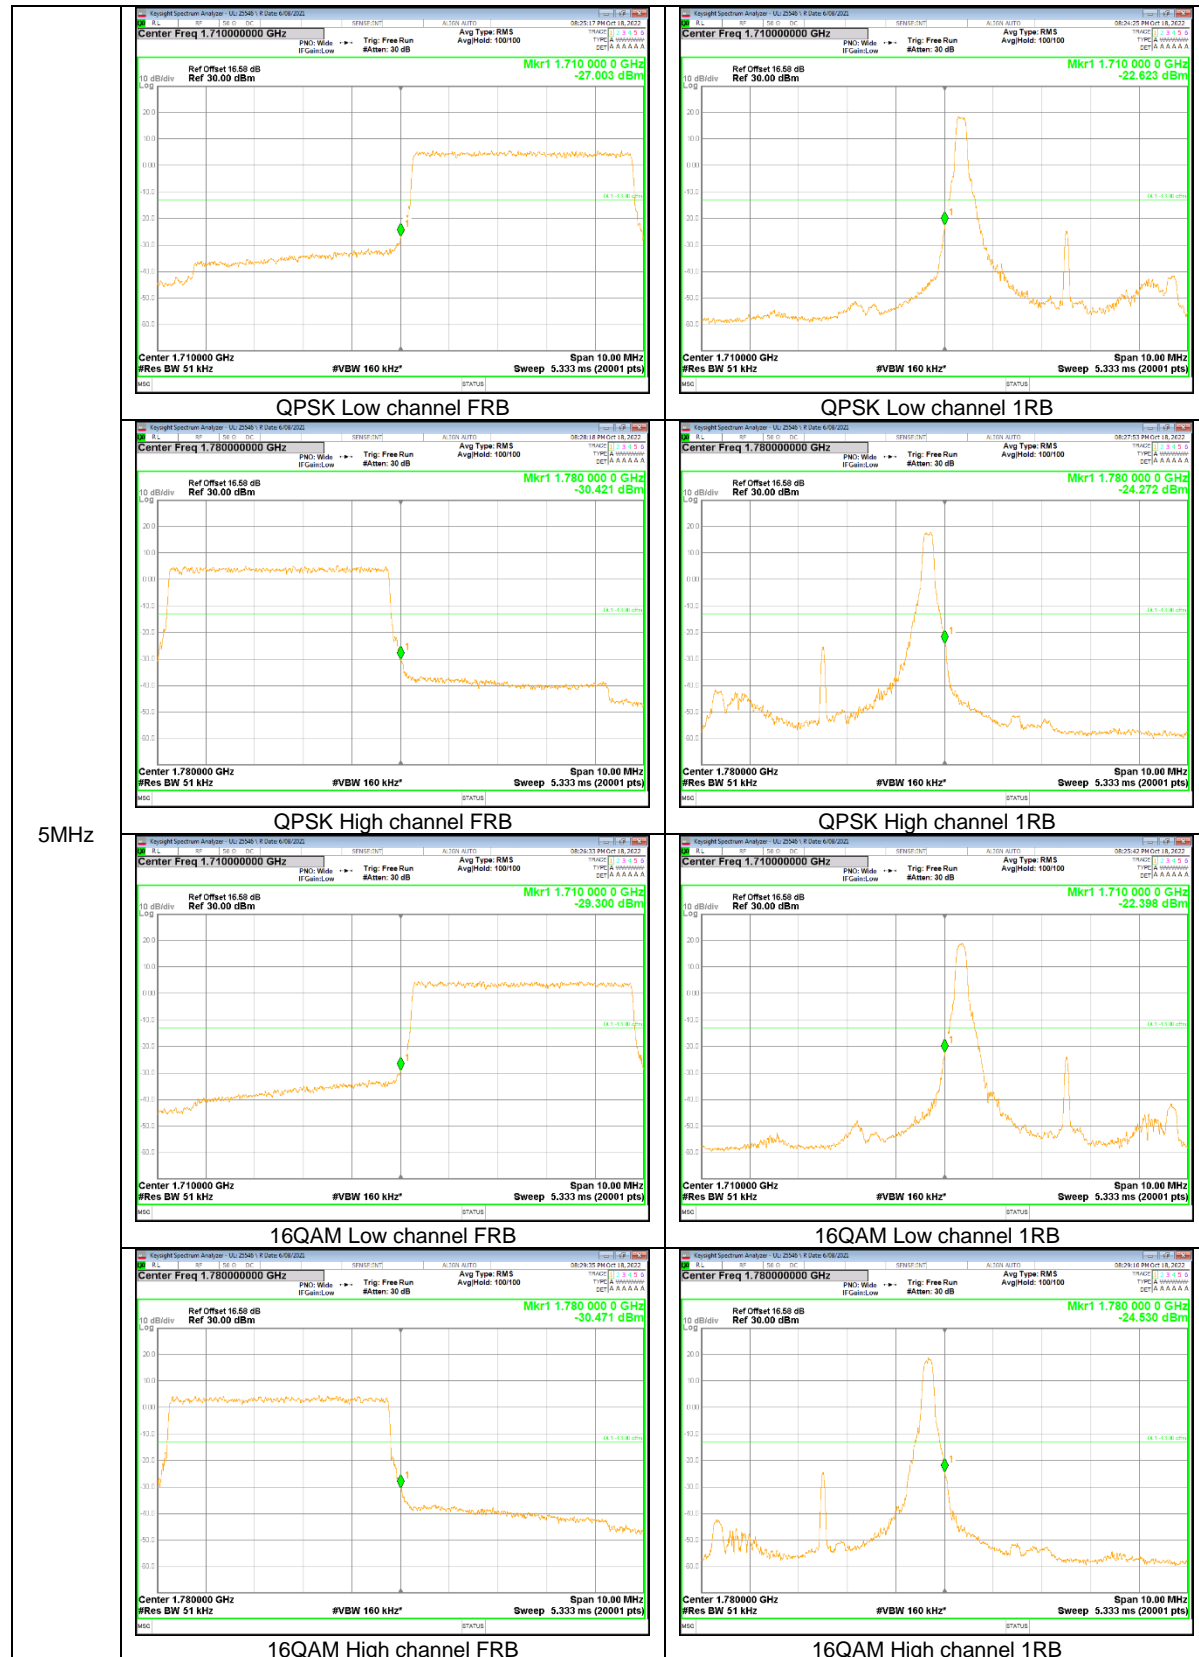

3MHz

1.4MHz

LTE Band 12

10MHz

5MHz

3MHz

1.4MHz

LTE Band 13

LTE
Band 13
10MHz

LTE
 Band 13
 10MHz

LTE
 Band 13
 5MHz

LTE Band 66

15MHz

10MHz

3MHz

NR Band n2

20MHz