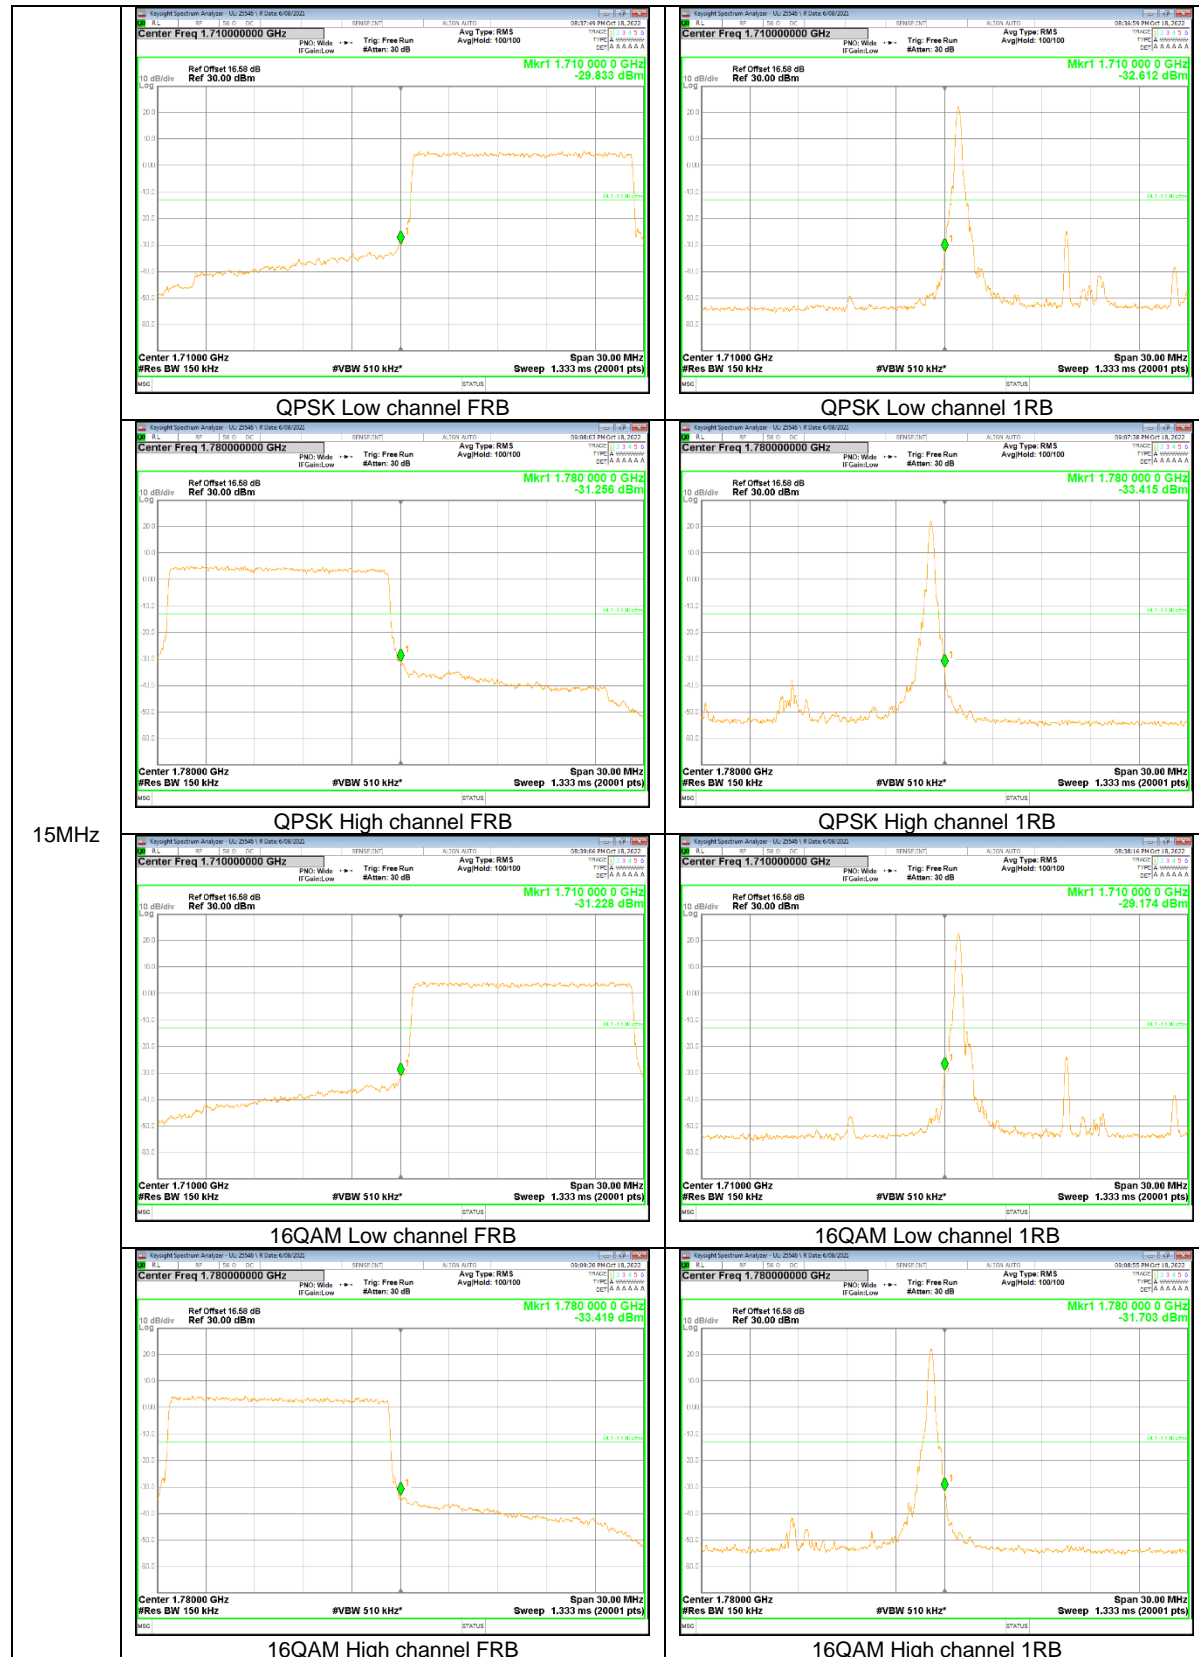

3MHz

1.4MHz

LTE Band 12

10MHz

5MHz

3MHz

1.4MHz

LTE Band 13

LTE
Band 13
10MHz

LTE
 Band 13
 10MHz

LTE
 Band 13
 5MHz

LTE Band 66

15MHz

10MHz

3MHz

NR Band n2

20MHz