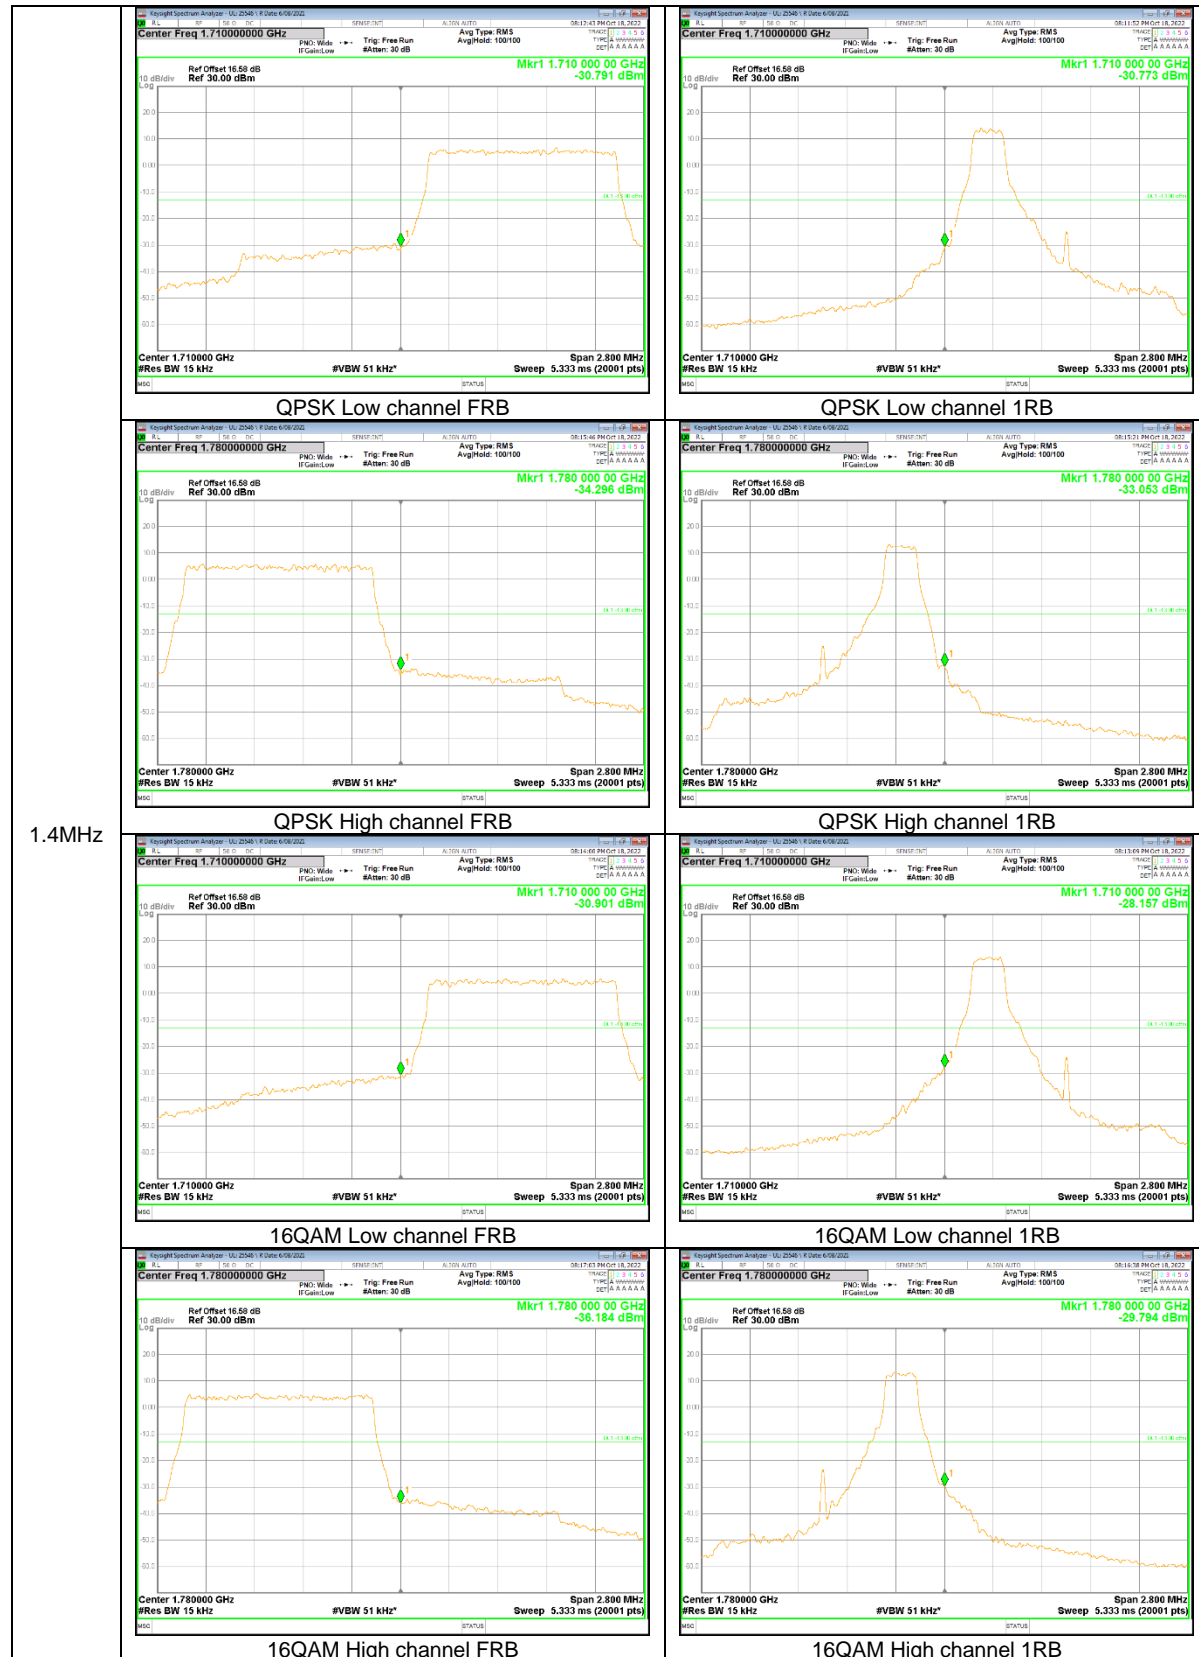

3MHz

1.4MHz

LTE Band 12

10MHz

5MHz

3MHz

1.4MHz

LTE Band 13

LTE
Band 13
10MHz

LTE
 Band 13
 10MHz

LTE
 Band 13
 5MHz

LTE Band 66

15MHz

10MHz

3MHz

NR Band n2

20MHz