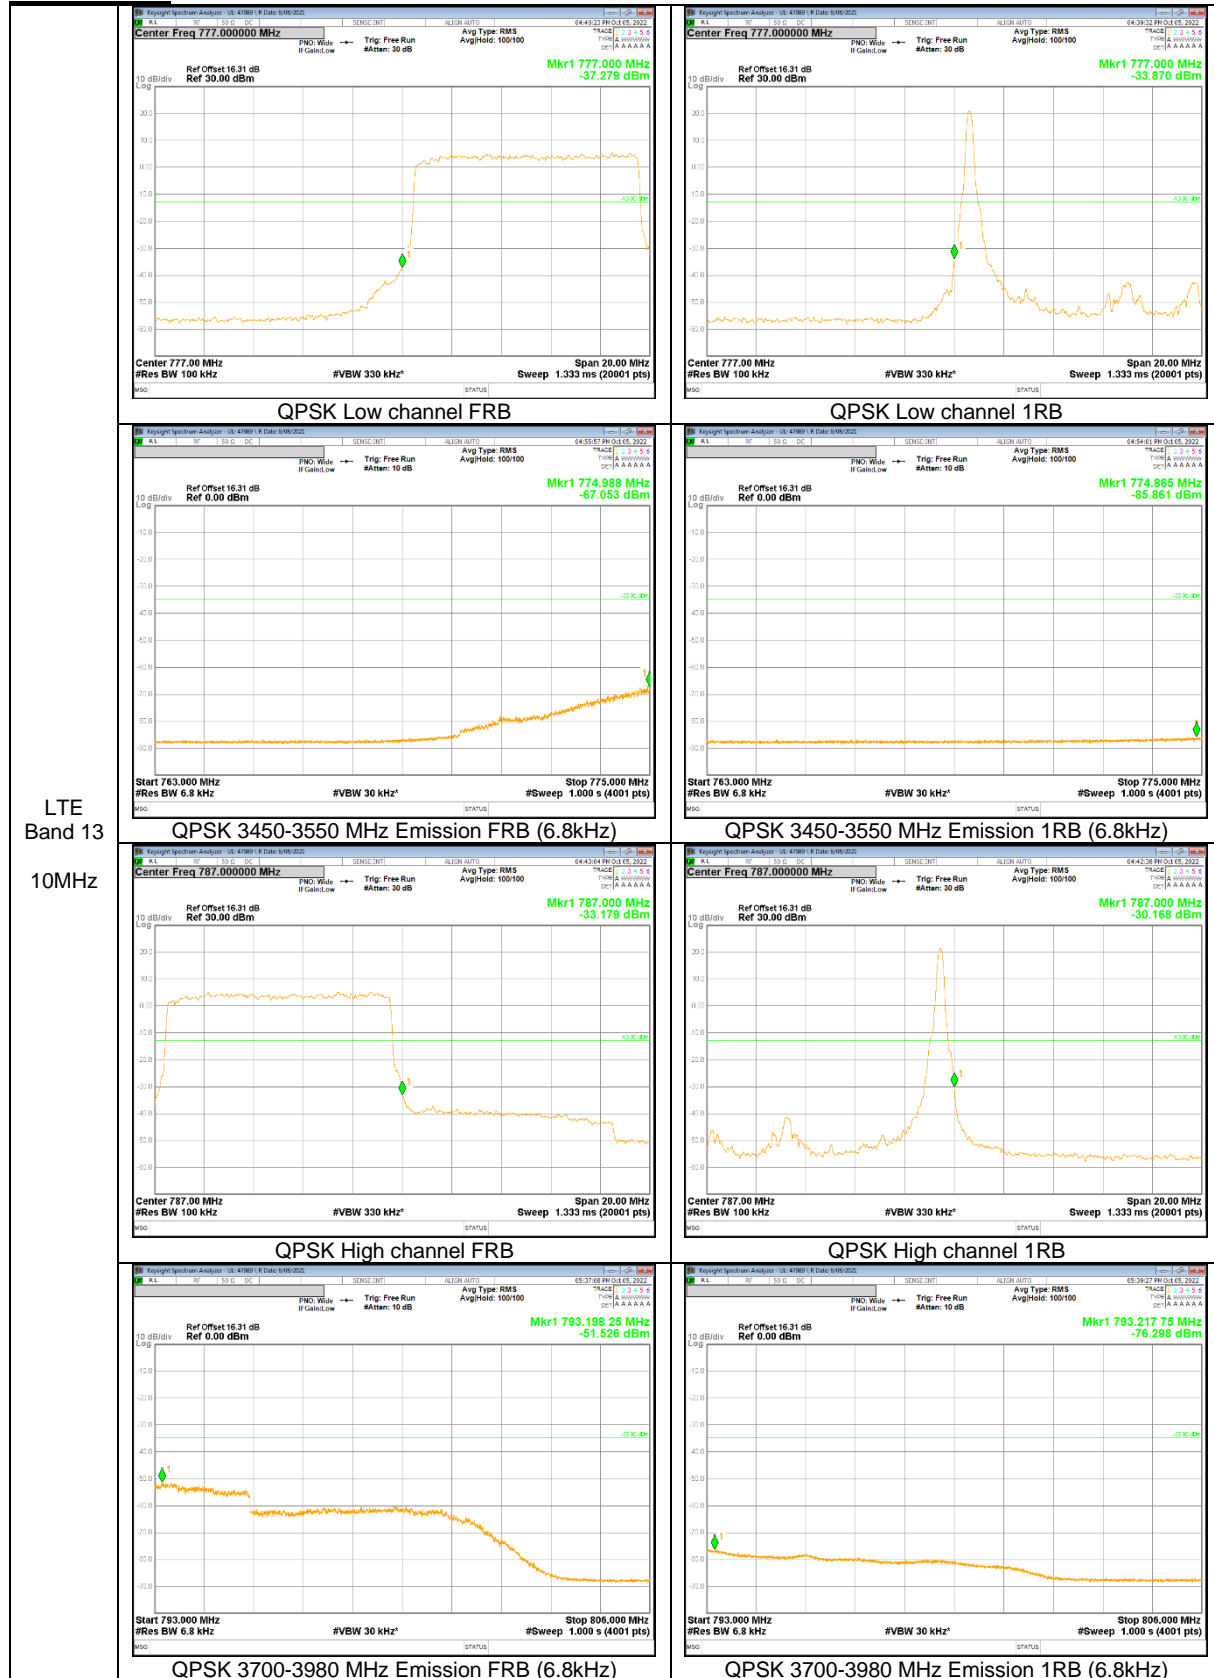

3MHz

1.4MHz

LTE Band 12

10MHz

5MHz

3MHz

1.4MHz

LTE Band 13

LTE
Band 13
10MHz

LTE
 Band 13
 10MHz

LTE
 Band 13
 5MHz

LTE Band 66

15MHz

10MHz

3MHz

NR Band n2

20MHz