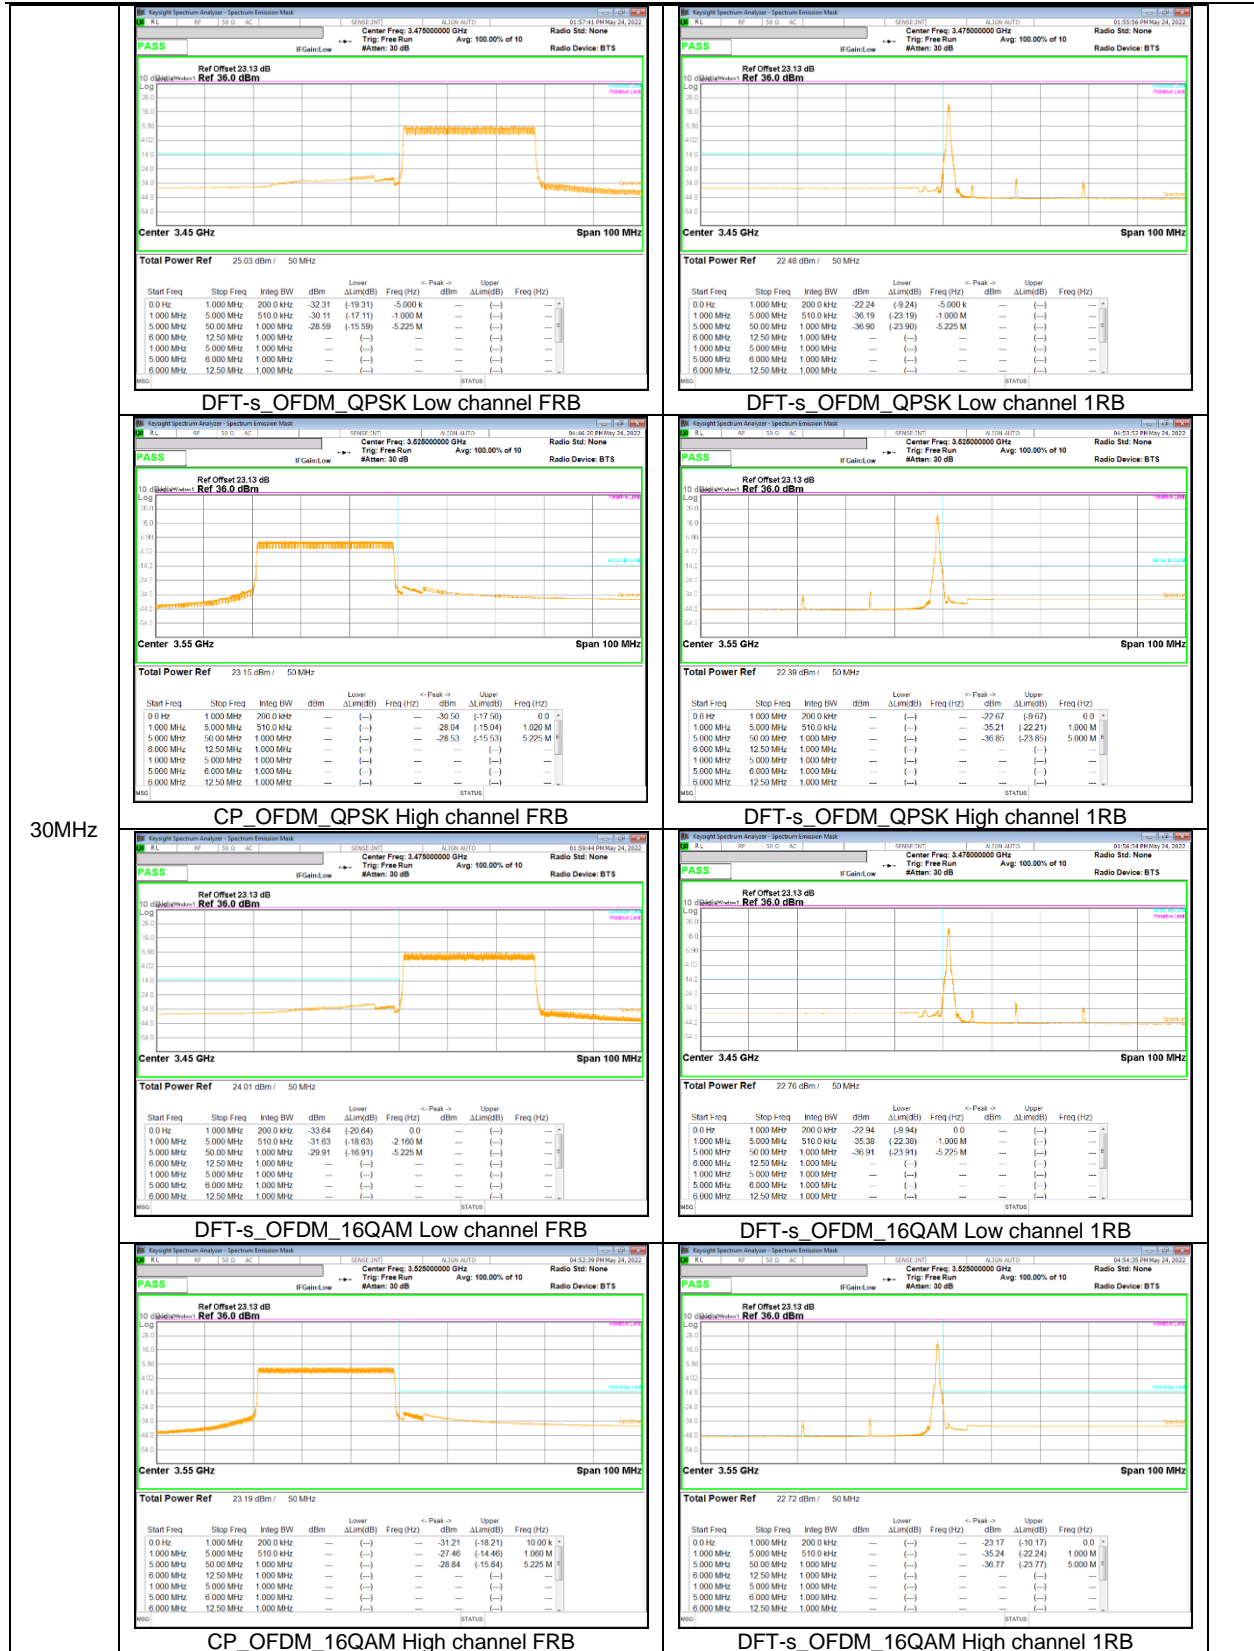

10MHz

NR Band n71

15MHz

NR Band n77(PC2) (3450 – 3550 MHz)

100MHz

90MHz

80MHz

50MHz

40MHz

30MHz