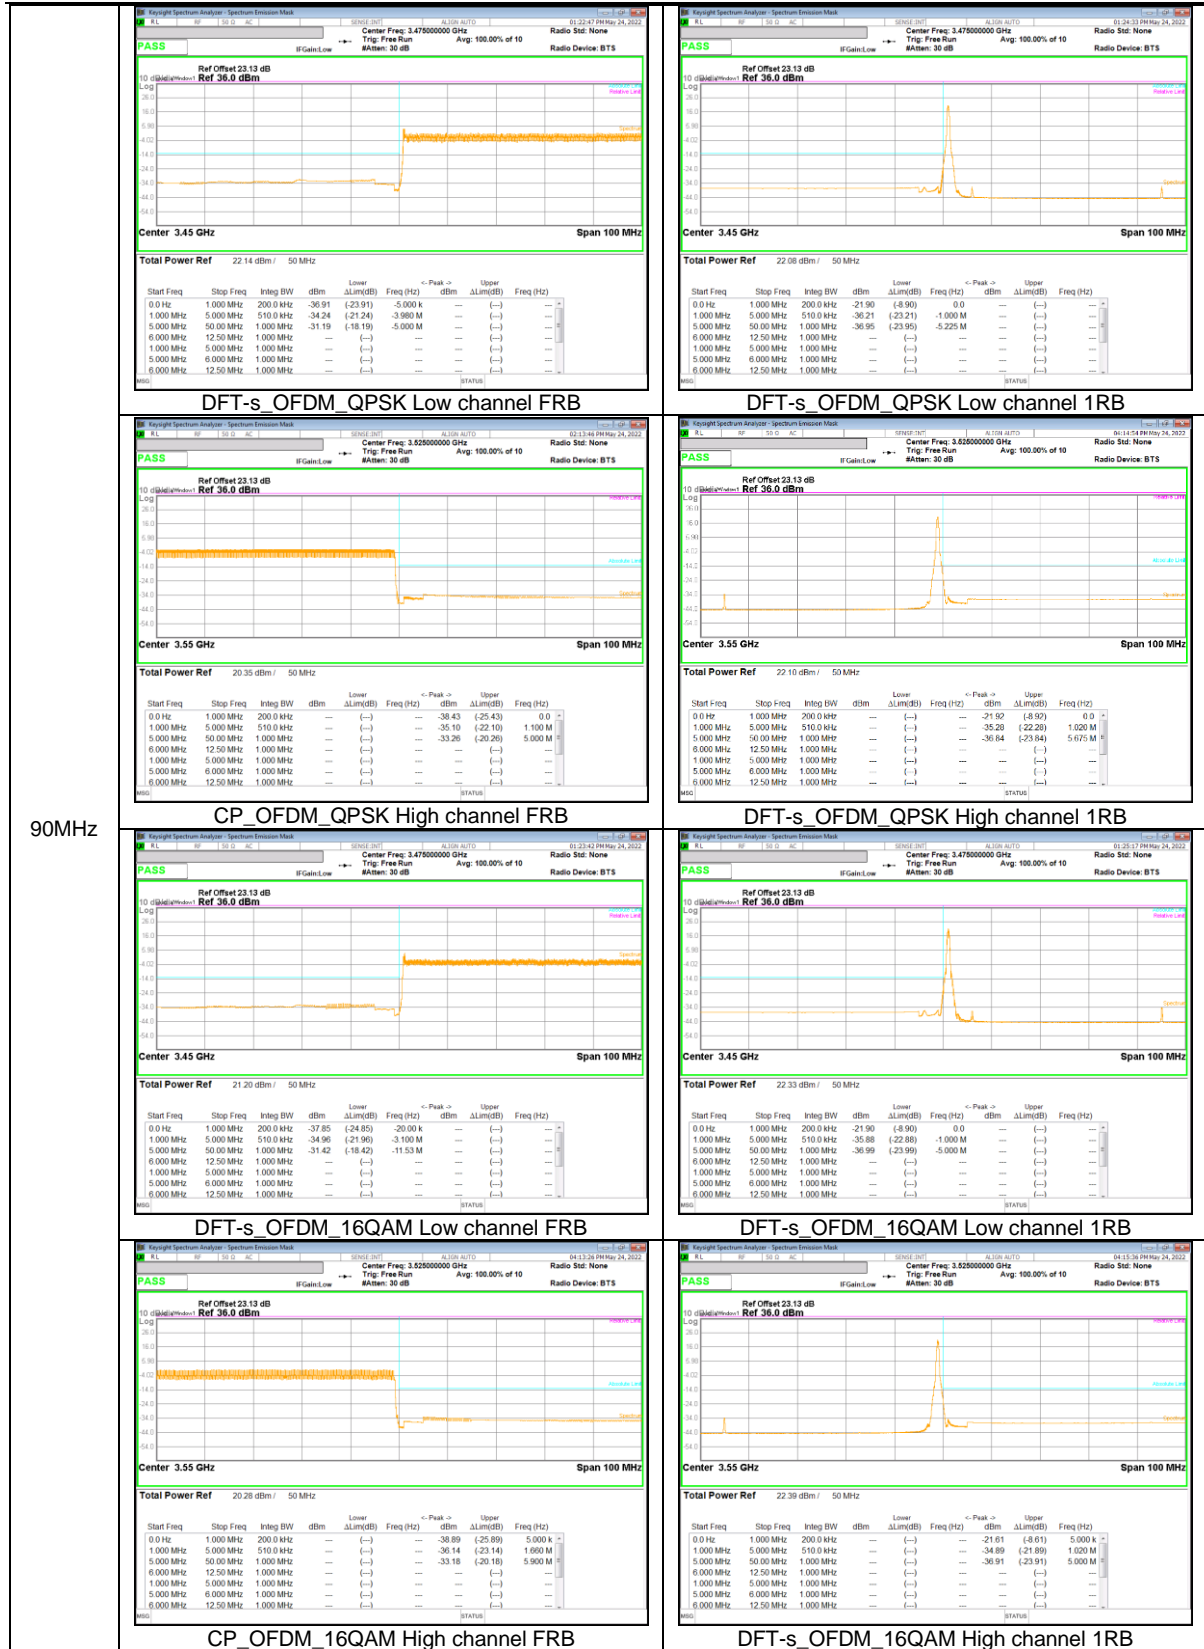

10MHz

NR Band n71

15MHz

NR Band n77(PC2) (3450 – 3550 MHz)

100MHz

90MHz

80MHz

50MHz

40MHz

30MHz