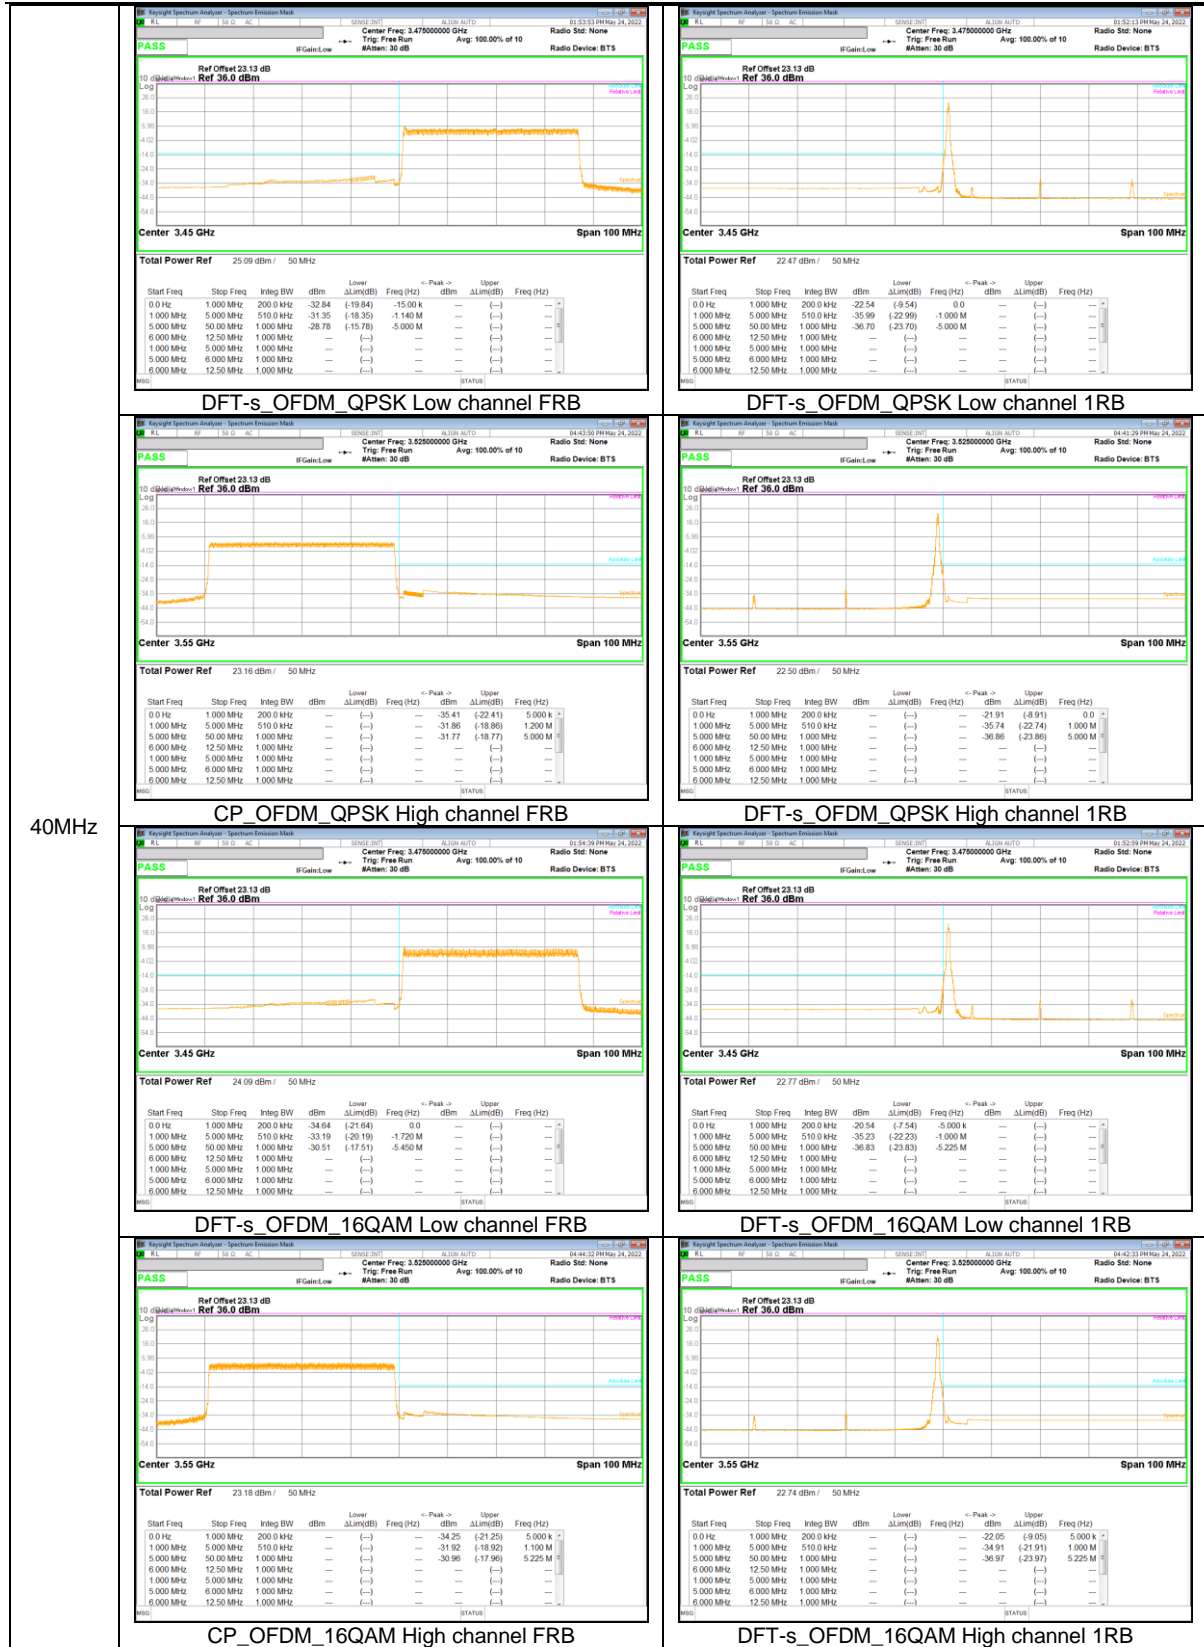

10MHz

NR Band n71

15MHz

NR Band n77(PC2) (3450 – 3550 MHz)

100MHz

90MHz

80MHz

50MHz

40MHz

30MHz