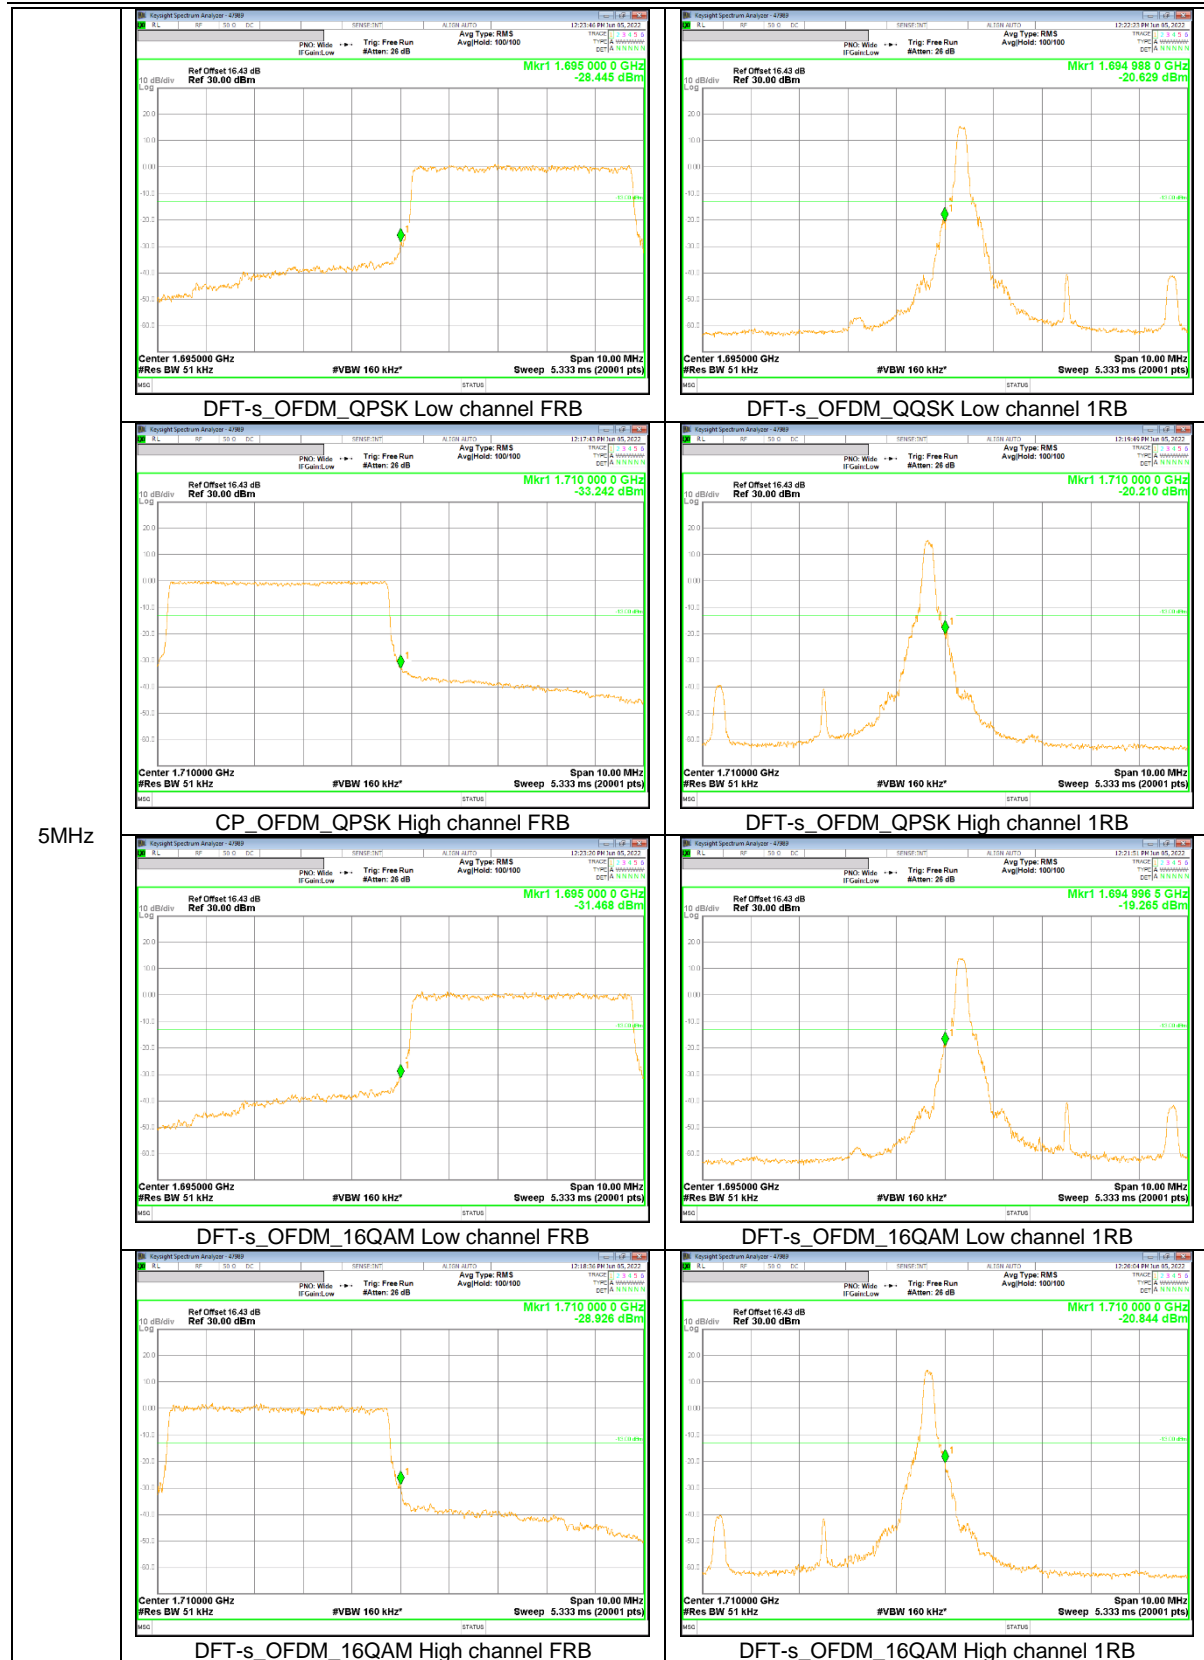

10MHz

NR Band n71

15MHz

NR Band n77(PC2) (3450 – 3550 MHz)

100MHz

90MHz

80MHz

50MHz

40MHz

30MHz