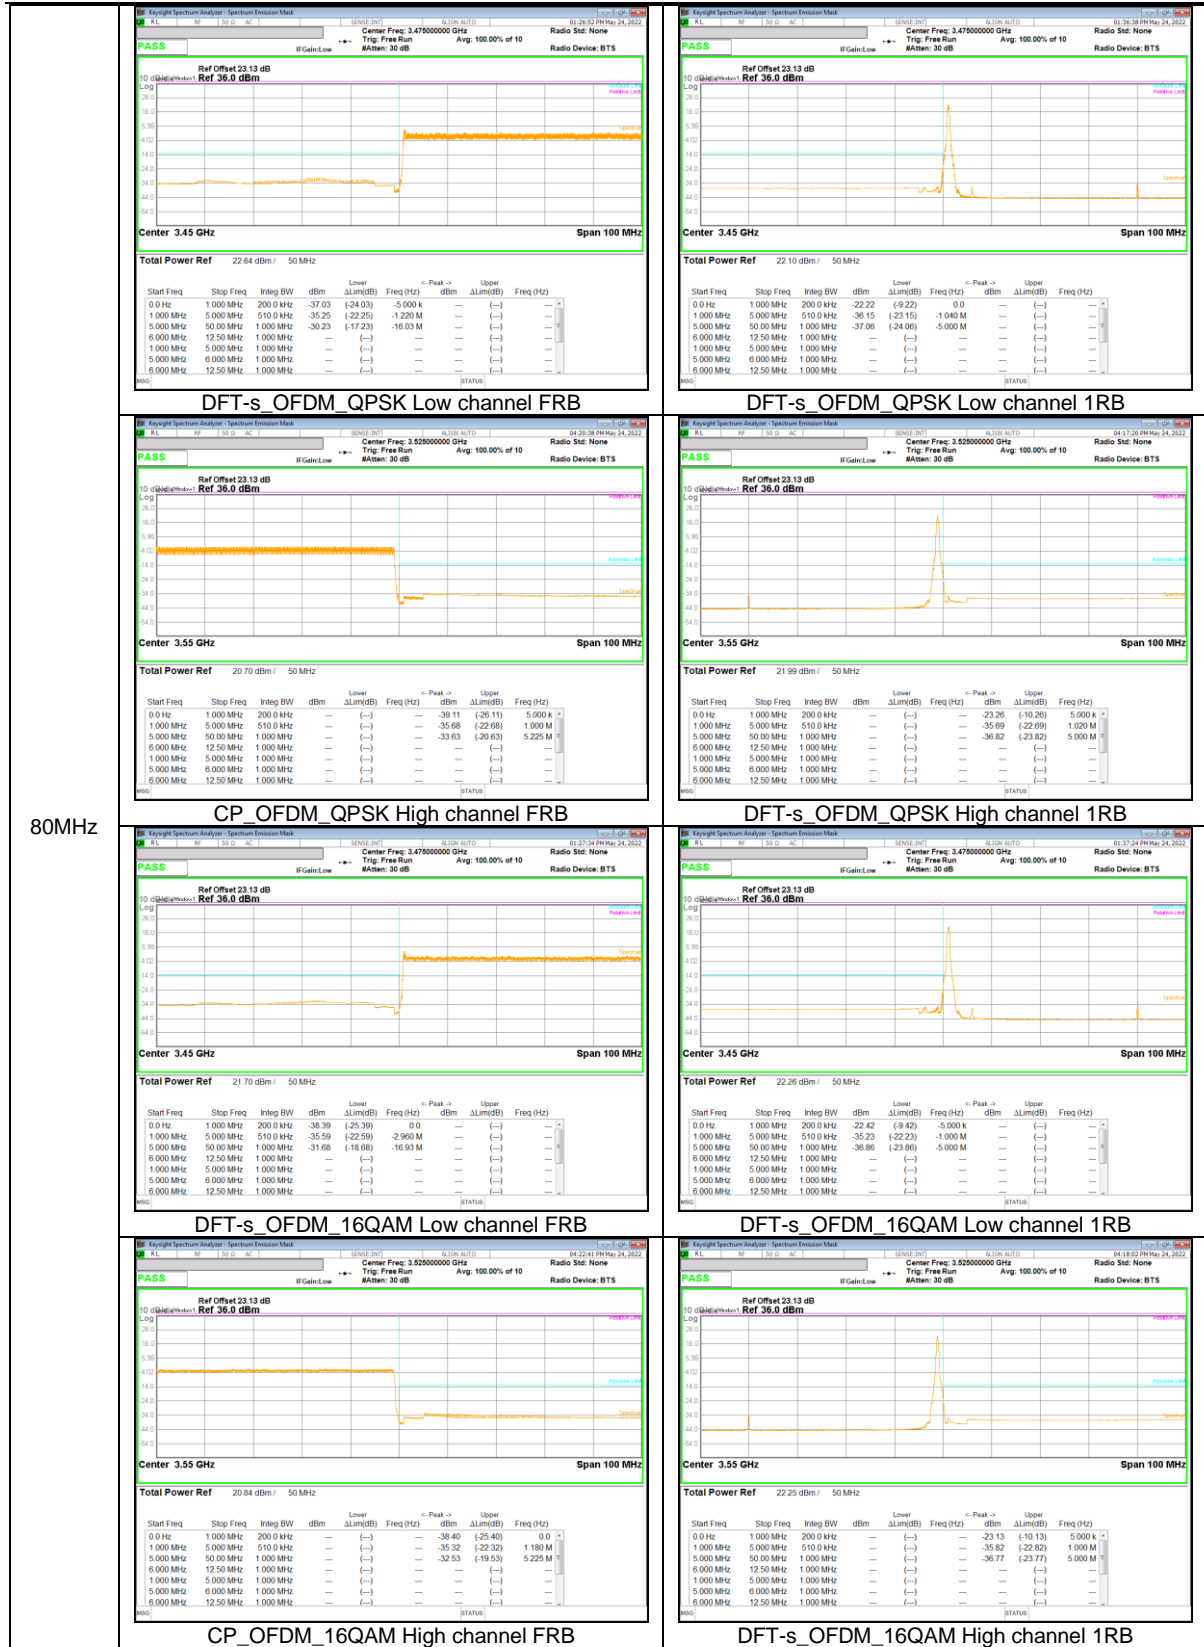

10MHz

NR Band n71

15MHz

NR Band n77(PC2) (3450 – 3550 MHz)

100MHz

90MHz

80MHz

50MHz

40MHz

30MHz