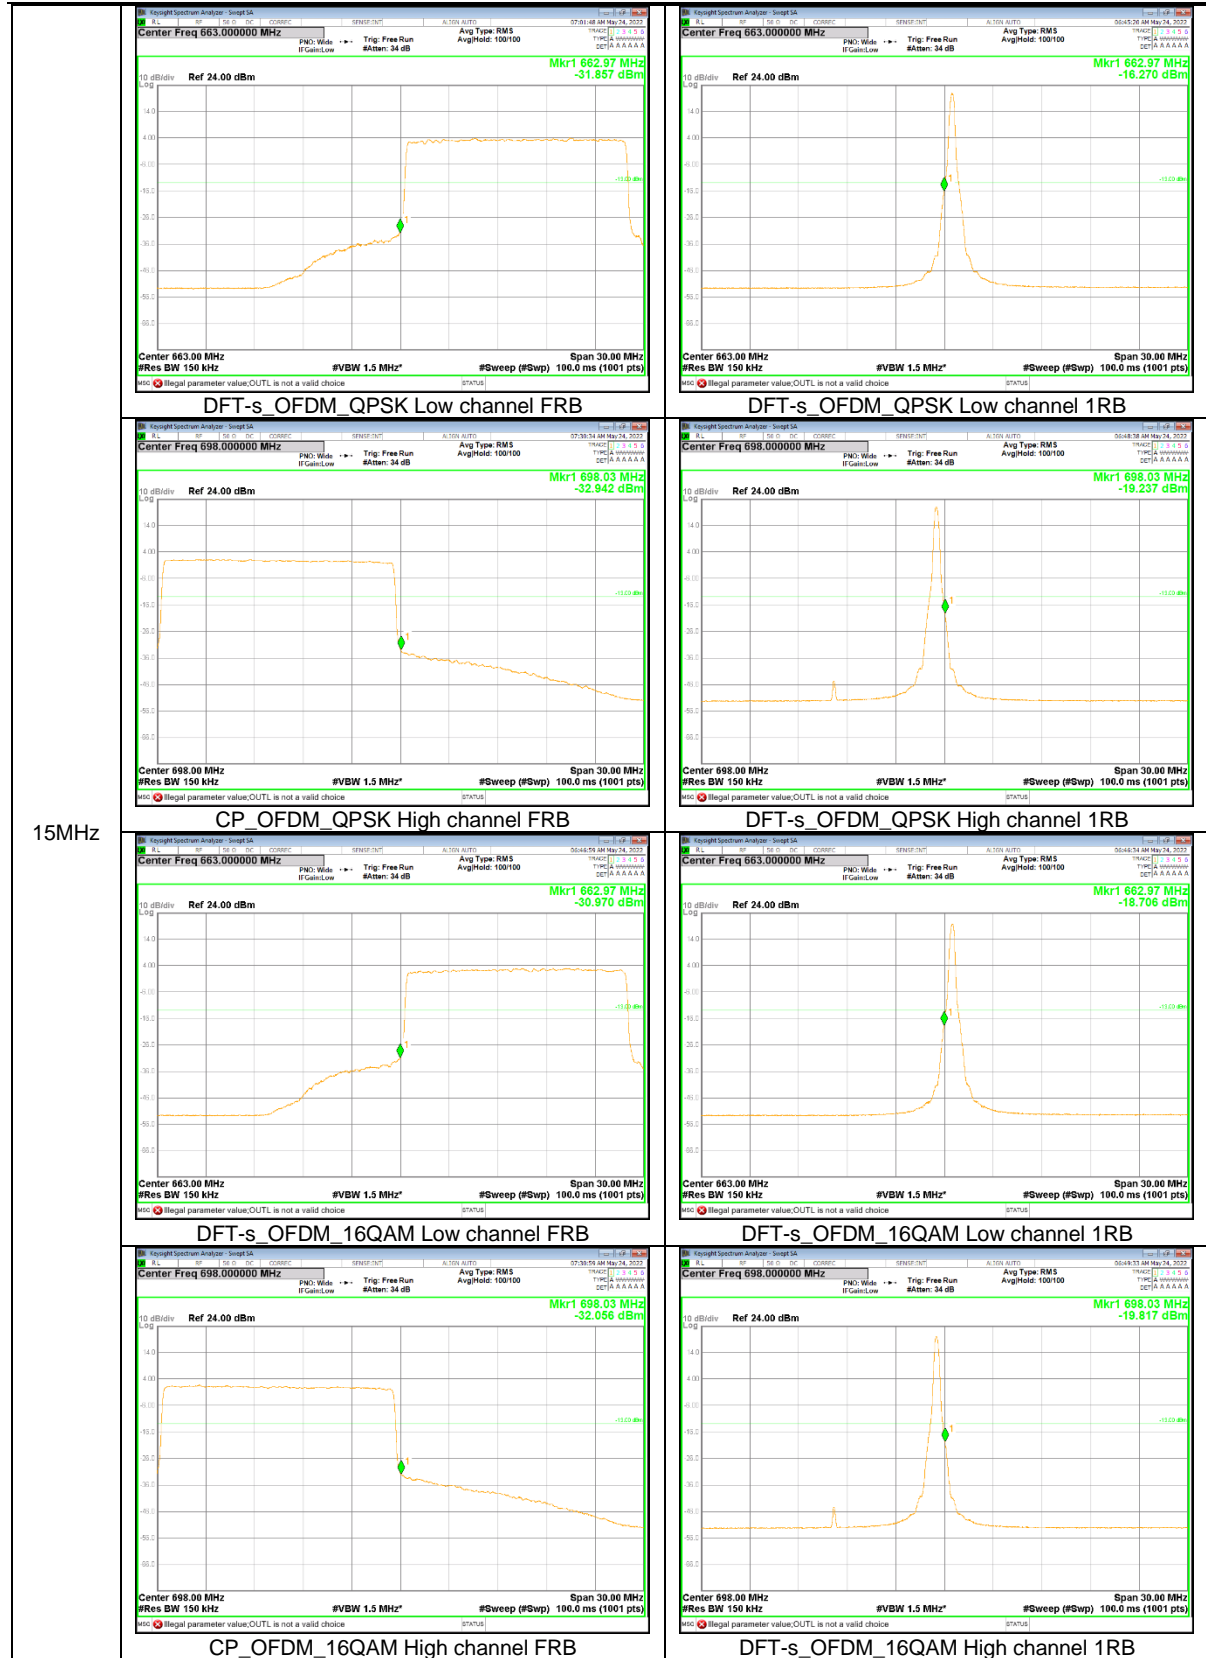

10MHz

NR Band n71

15MHz

NR Band n77(PC2) (3450 – 3550 MHz)

100MHz

90MHz

80MHz

50MHz

40MHz

30MHz