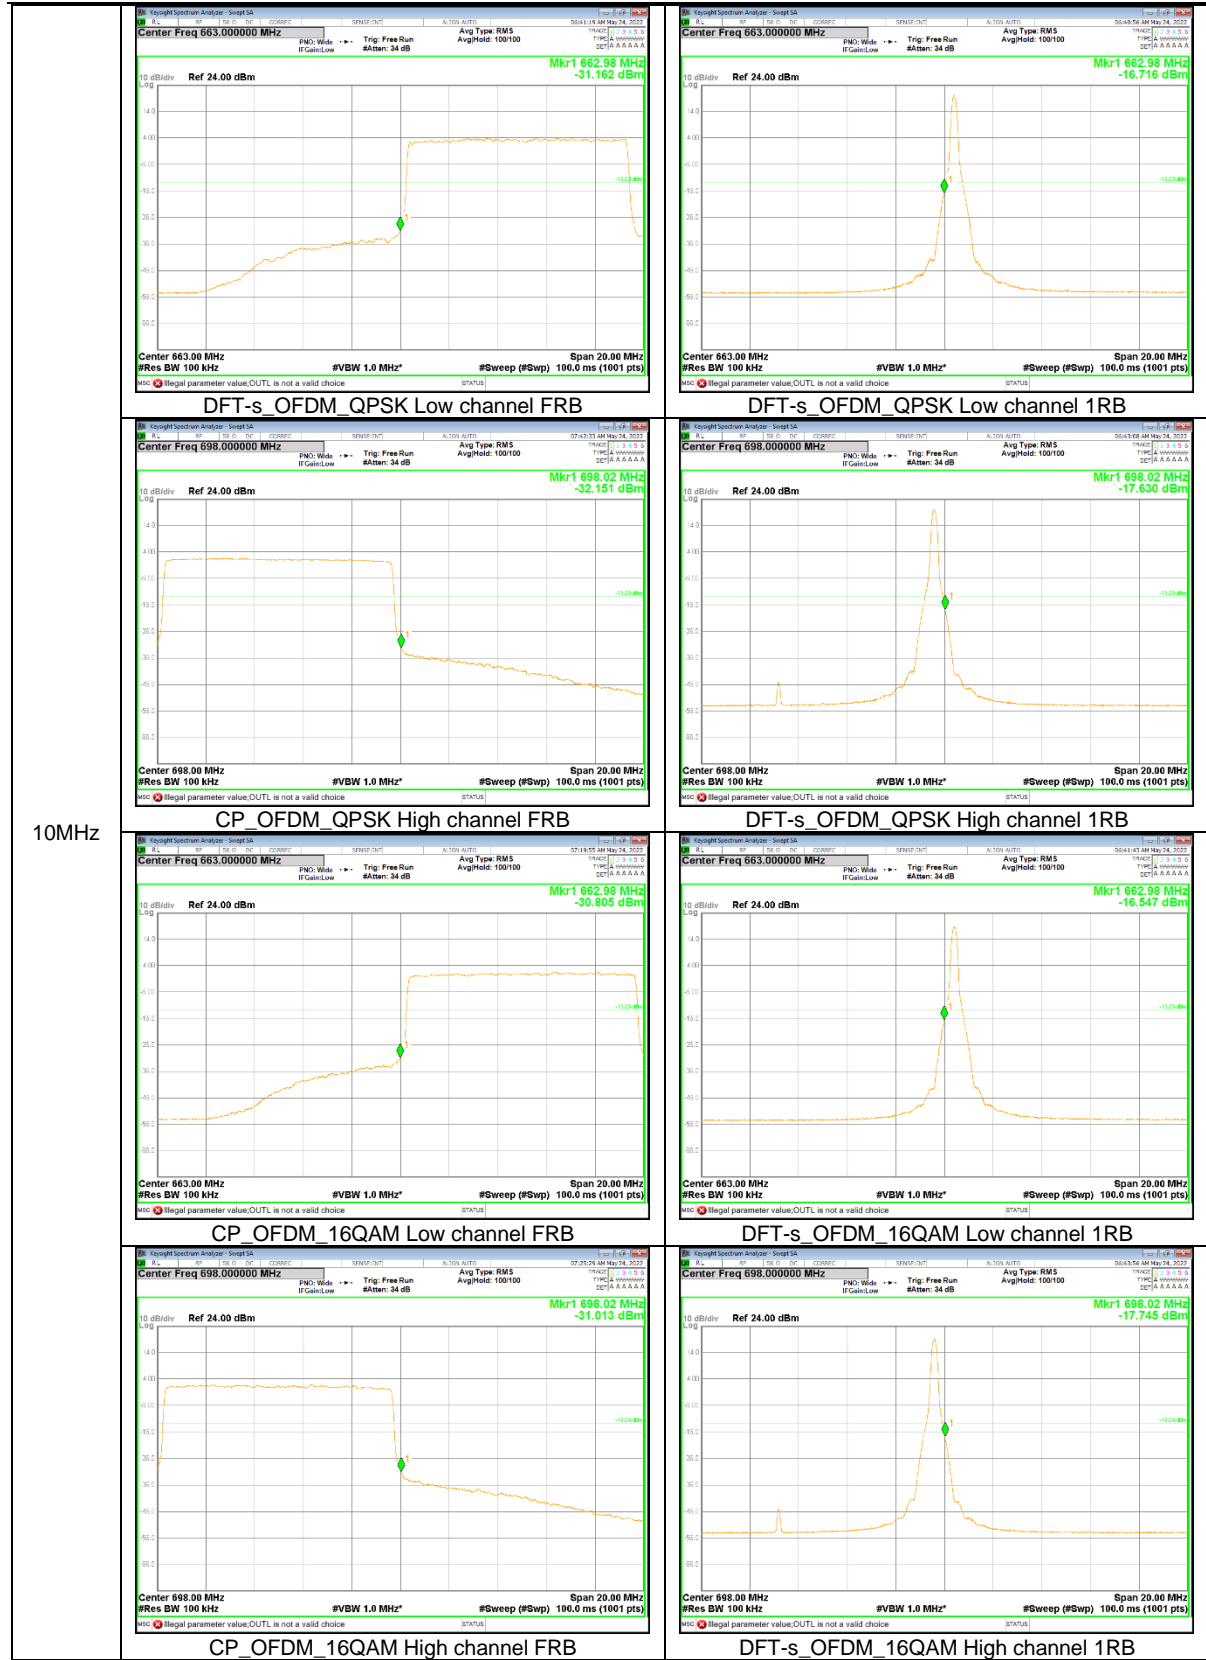

10MHz

NR Band n71

15MHz

NR Band n77(PC2) (3450 – 3550 MHz)

100MHz

90MHz

80MHz

50MHz

40MHz

30MHz