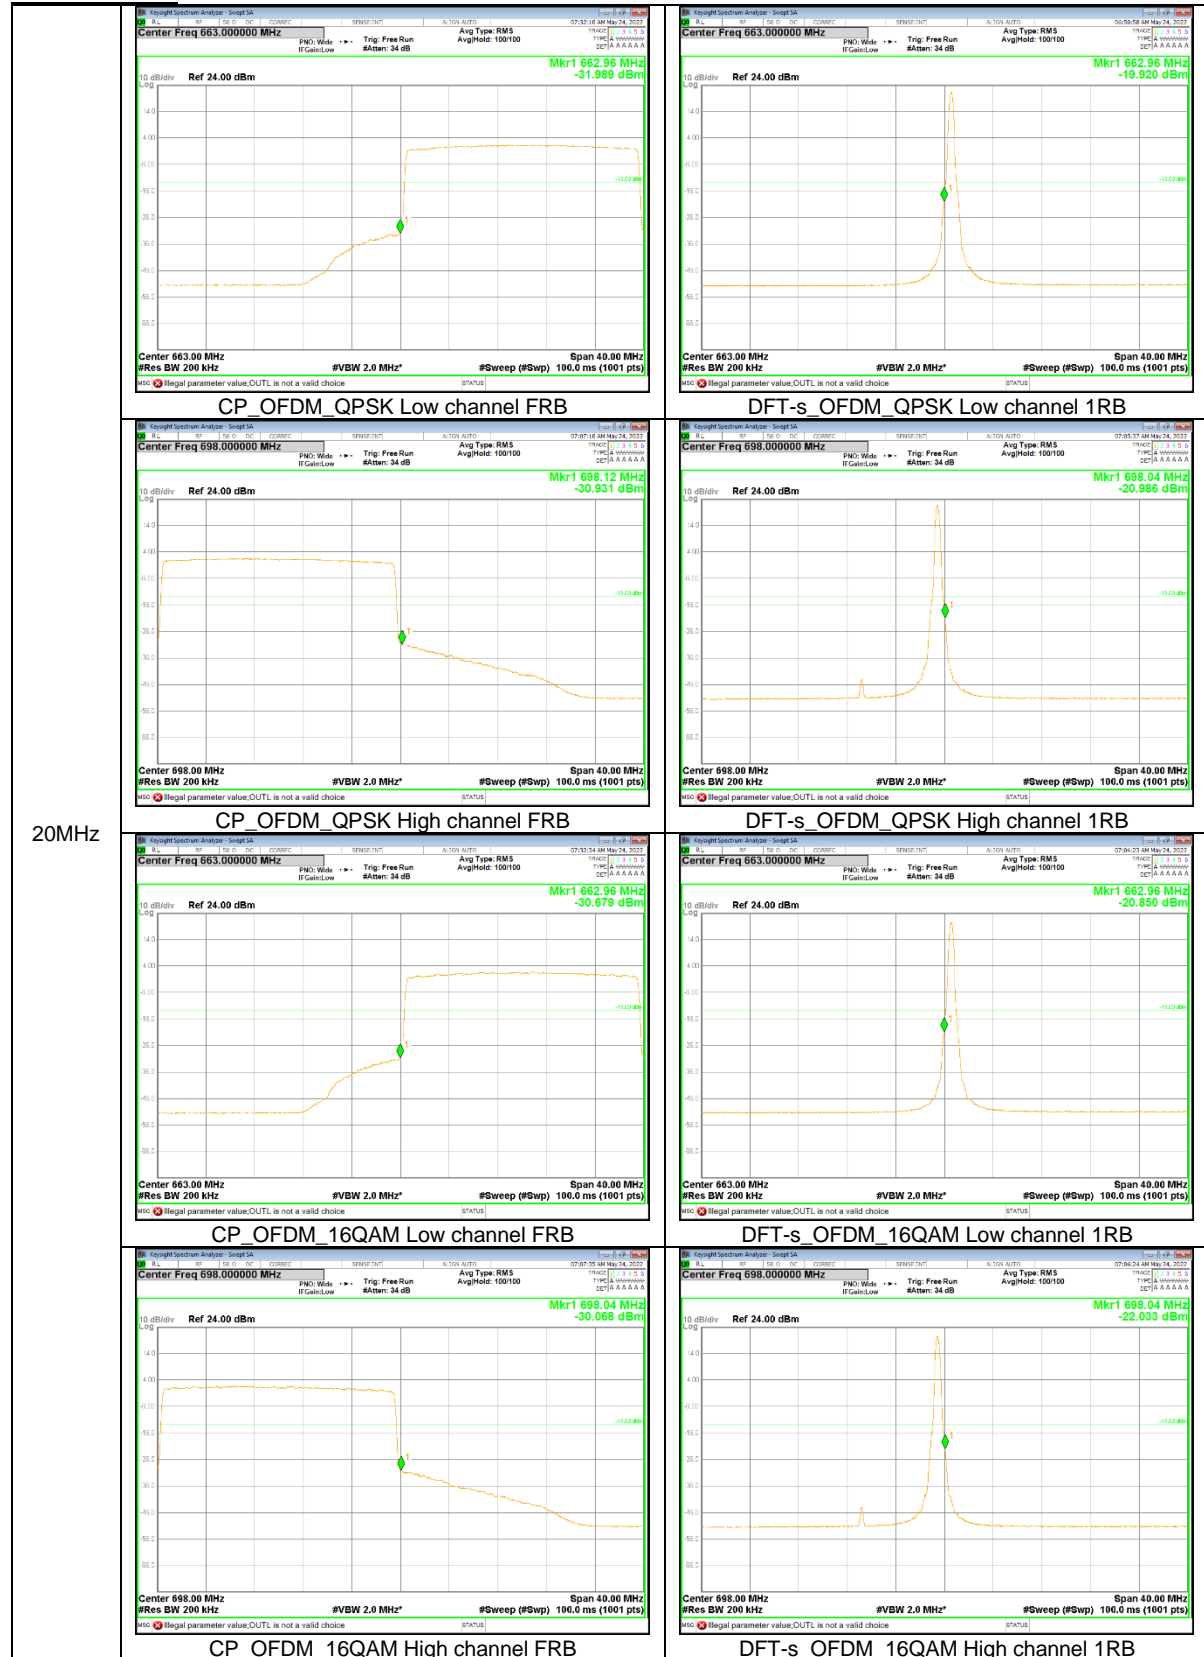

10MHz

NR Band n71

15MHz

NR Band n77(PC2) (3450 – 3550 MHz)

100MHz

90MHz

80MHz

50MHz

40MHz

30MHz