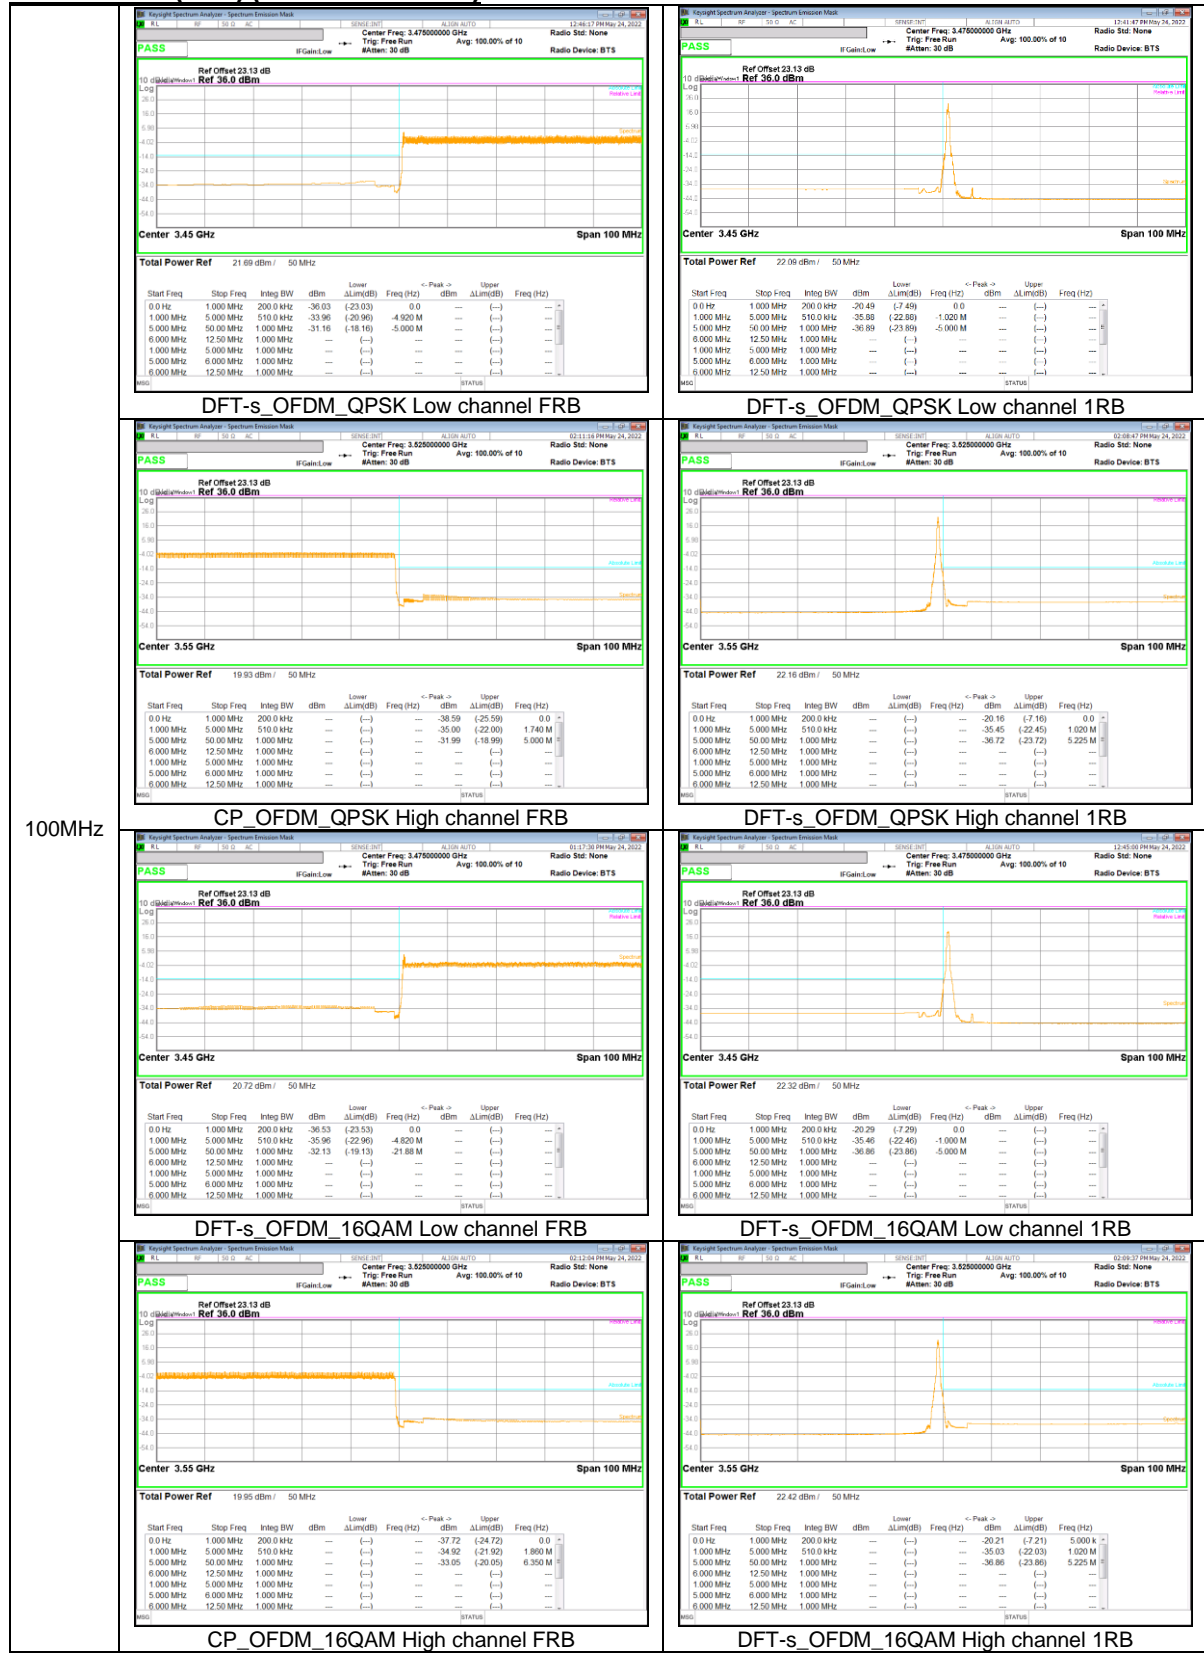

10MHz

NR Band n71

15MHz

NR Band n77(PC2) (3450 – 3550 MHz)

100MHz

90MHz

80MHz

50MHz

40MHz

30MHz