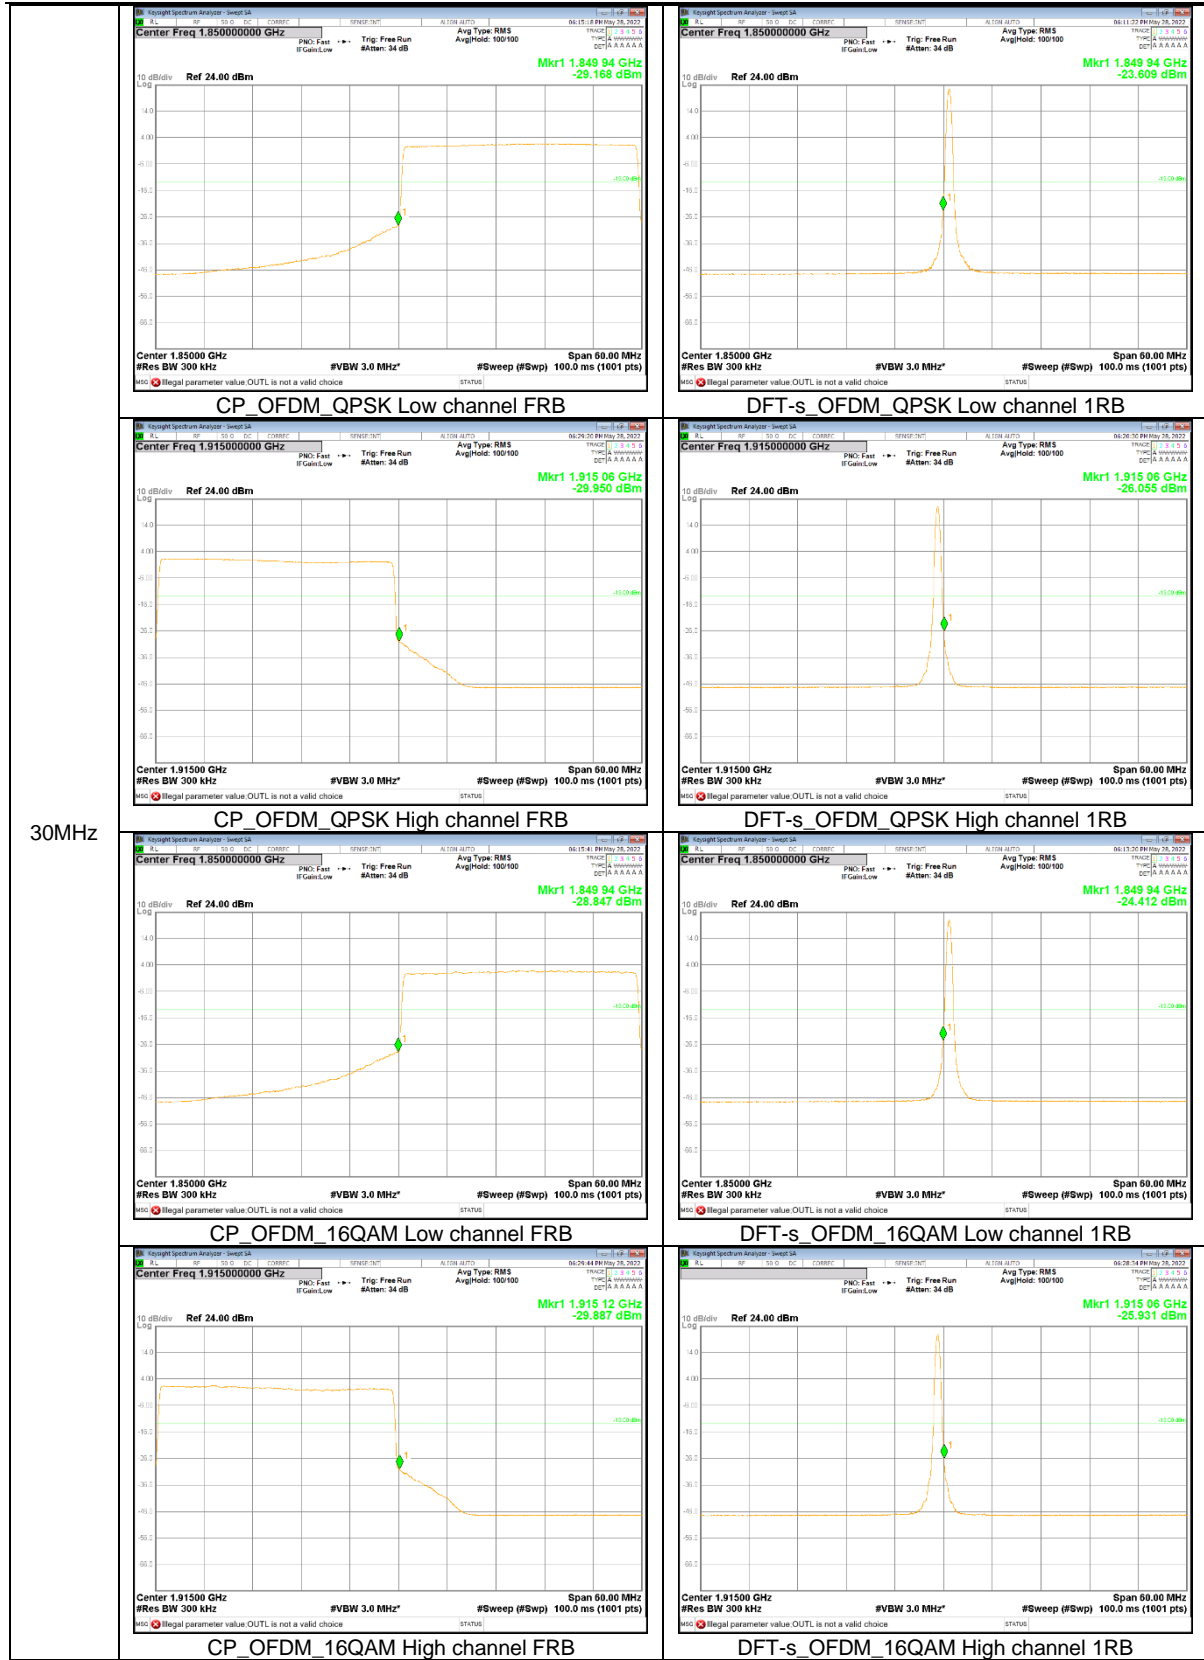

NR Band n5

15MHz

5MHz

NR Band n25

30MHz

25MHz

15MHz

10MHz

NR Band n66

40MHz

30MHz

20MHz

15MHz

10MHz

NR Band n70