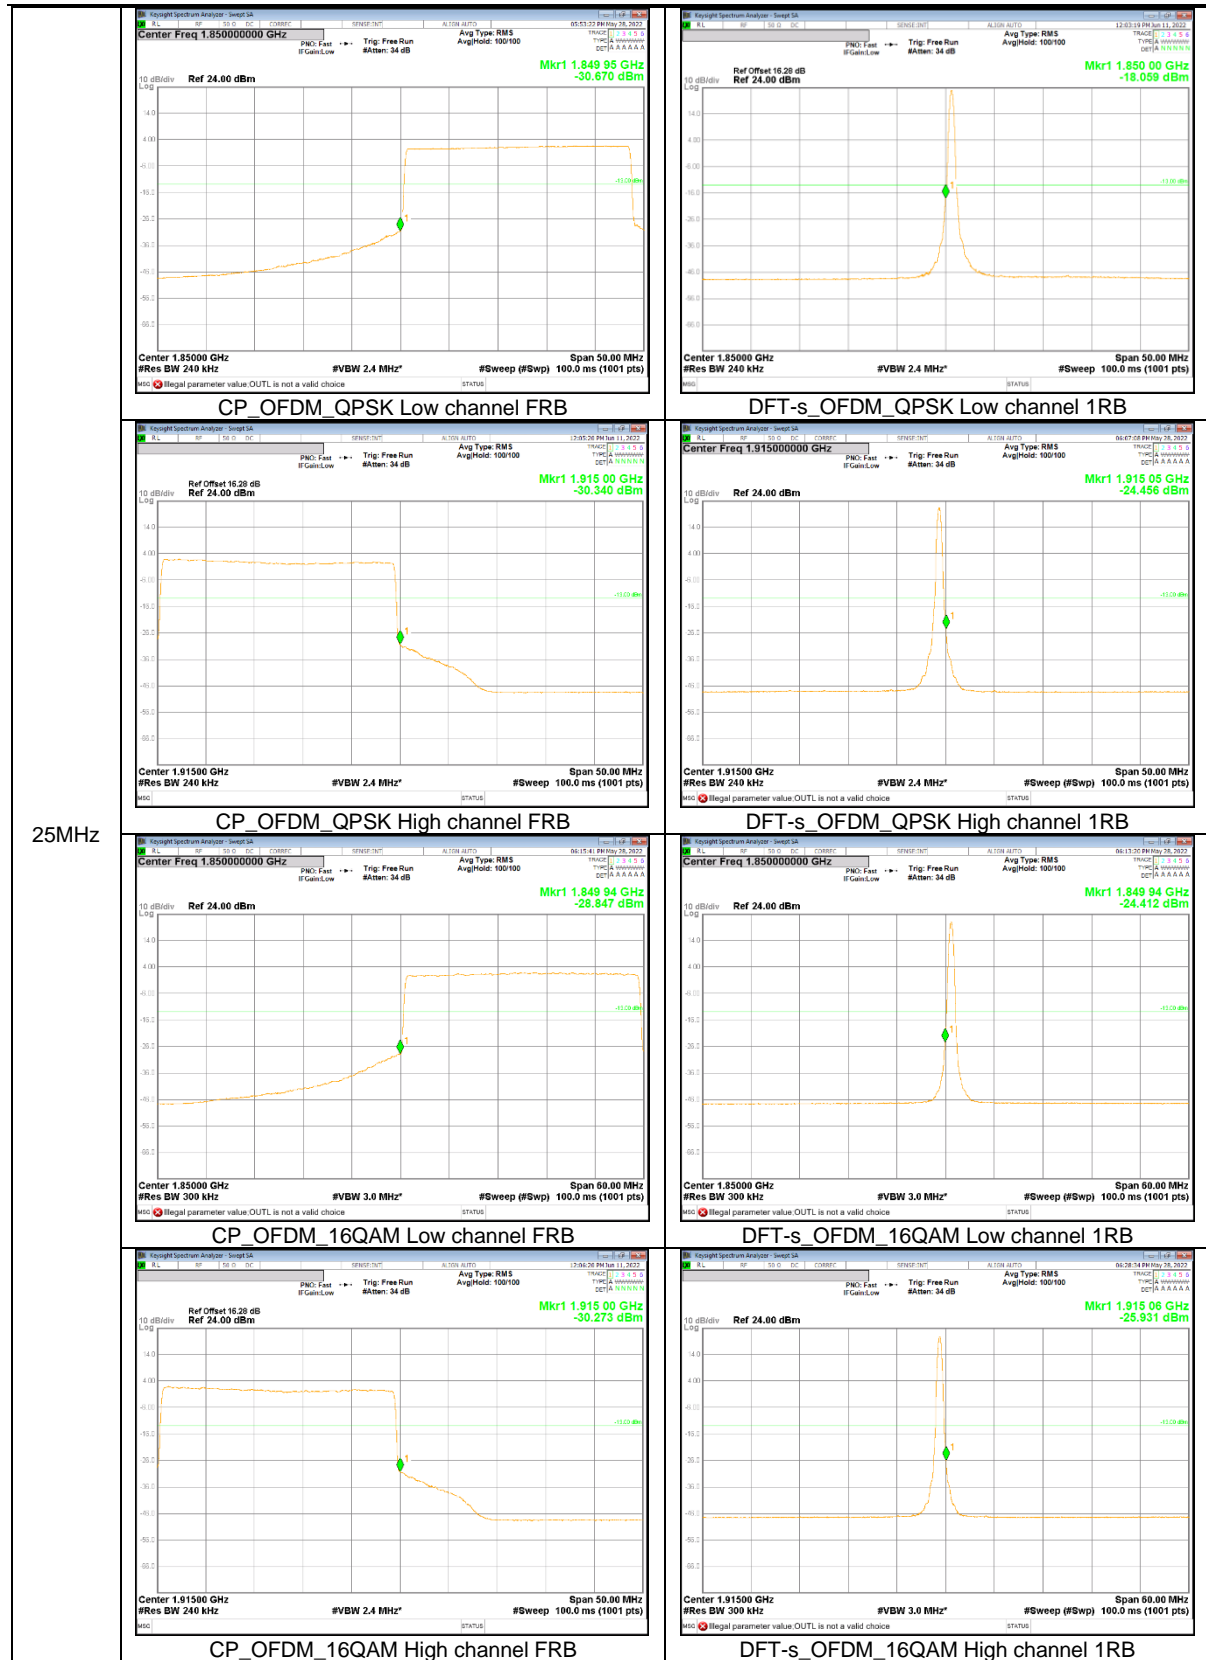

NR Band n5

15MHz

5MHz

NR Band n25

30MHz

25MHz

15MHz

10MHz

NR Band n66

40MHz

30MHz

20MHz

15MHz

10MHz

NR Band n70