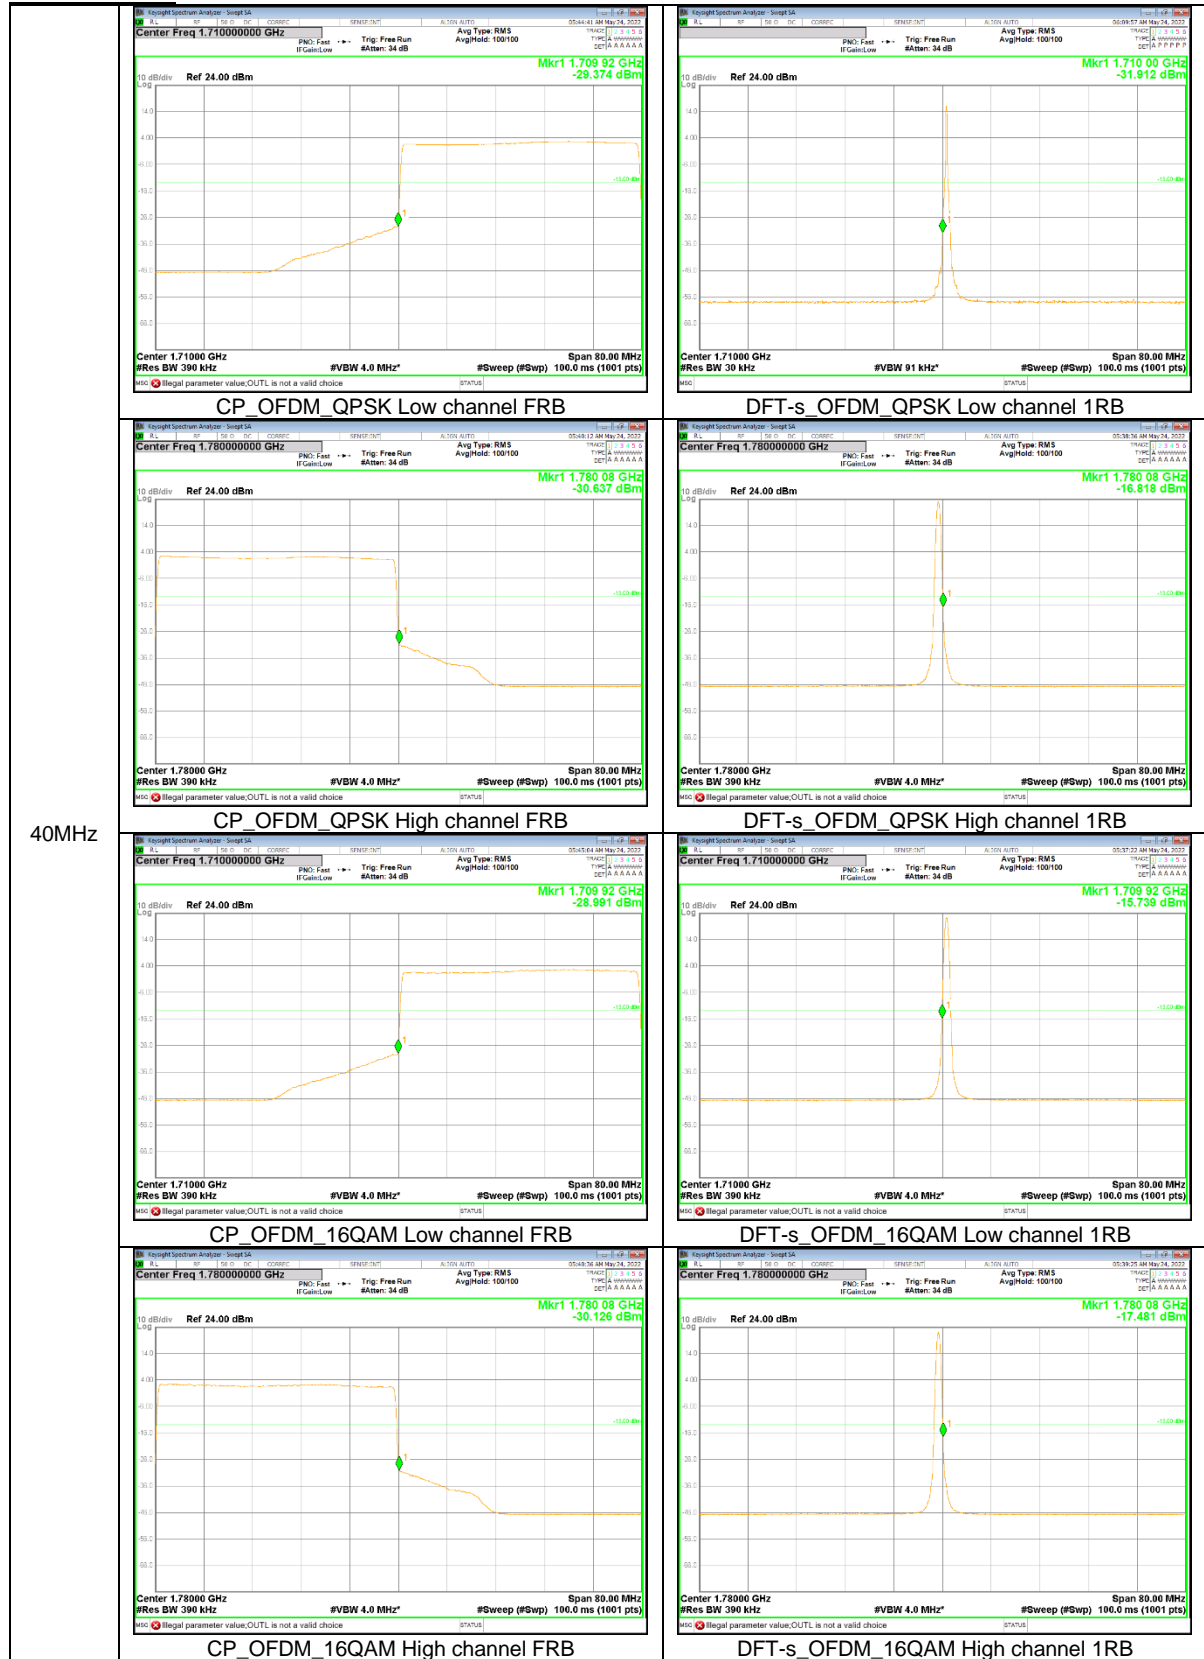

NR Band n5

15MHz

5MHz

NR Band n25

30MHz

25MHz

15MHz

10MHz

NR Band n66

40MHz

30MHz

20MHz

15MHz

10MHz

NR Band n70