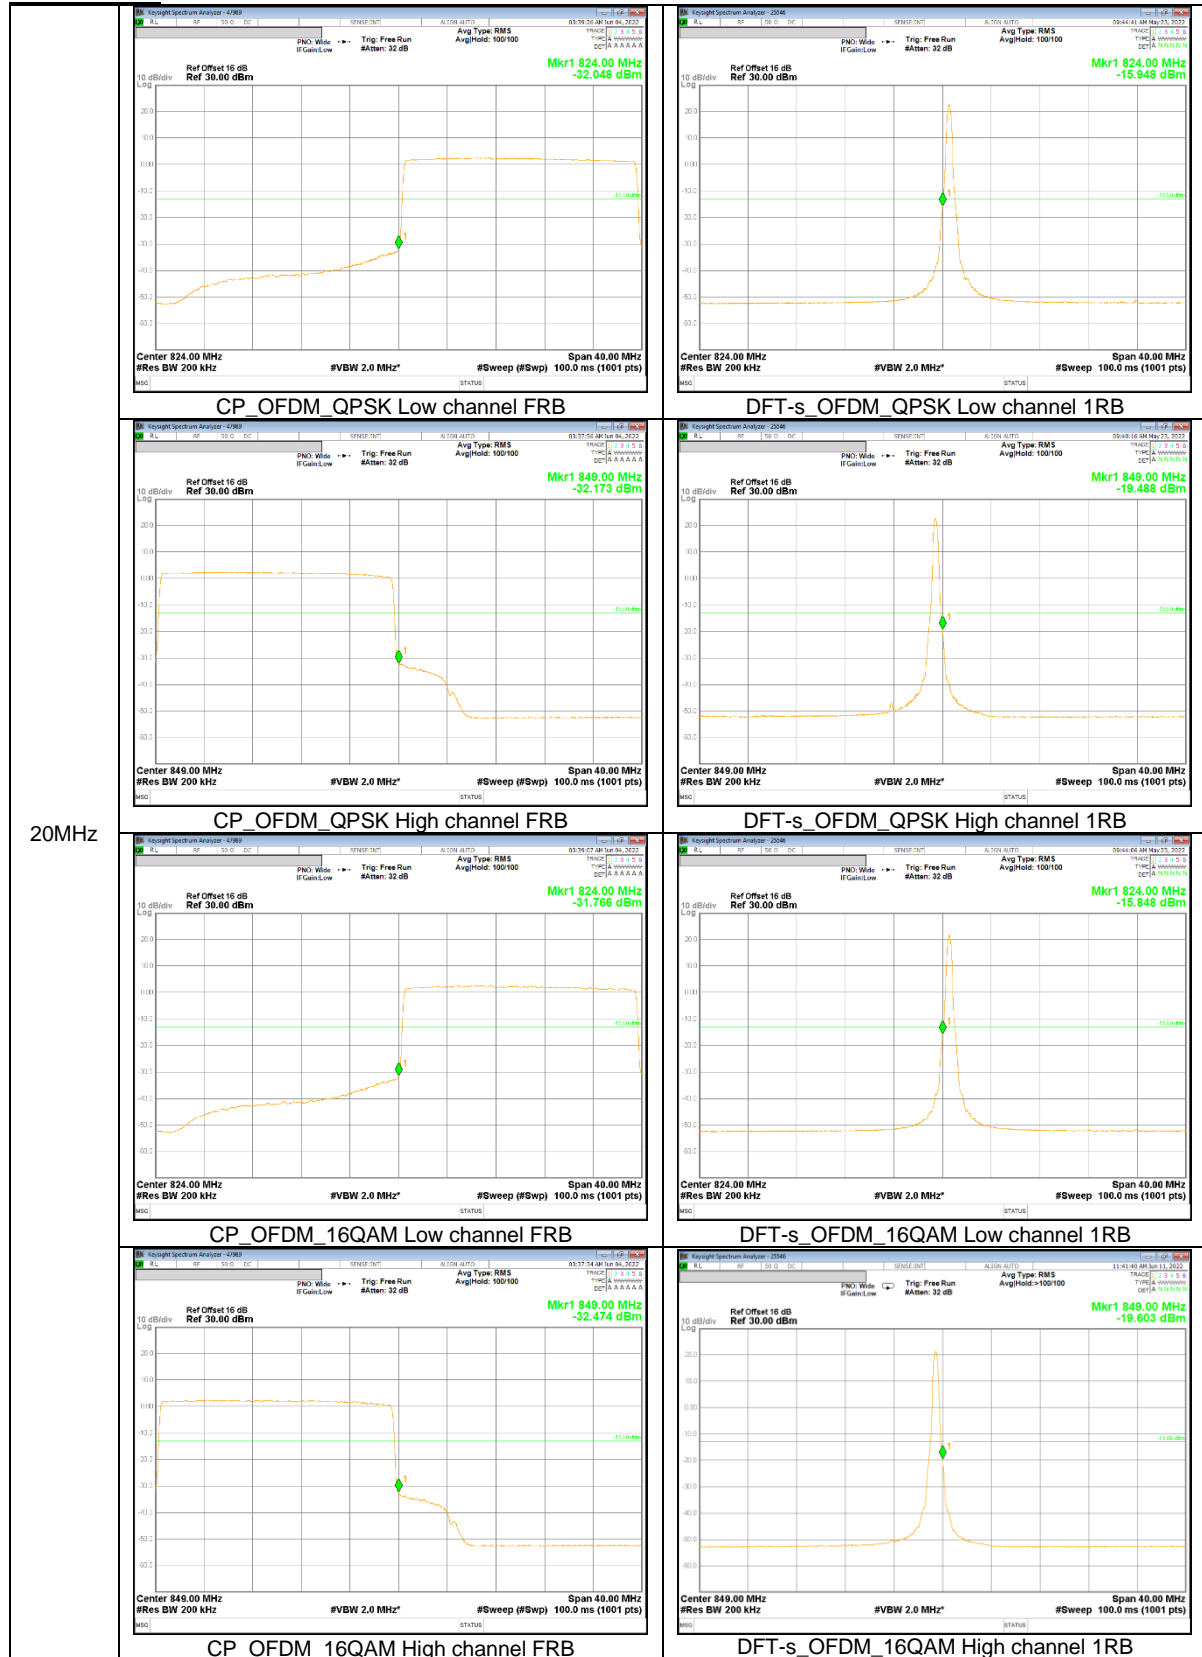

NR Band n5

15MHz

5MHz

NR Band n25

30MHz

25MHz

15MHz

10MHz

NR Band n66

40MHz

30MHz

20MHz

15MHz

10MHz

NR Band n70