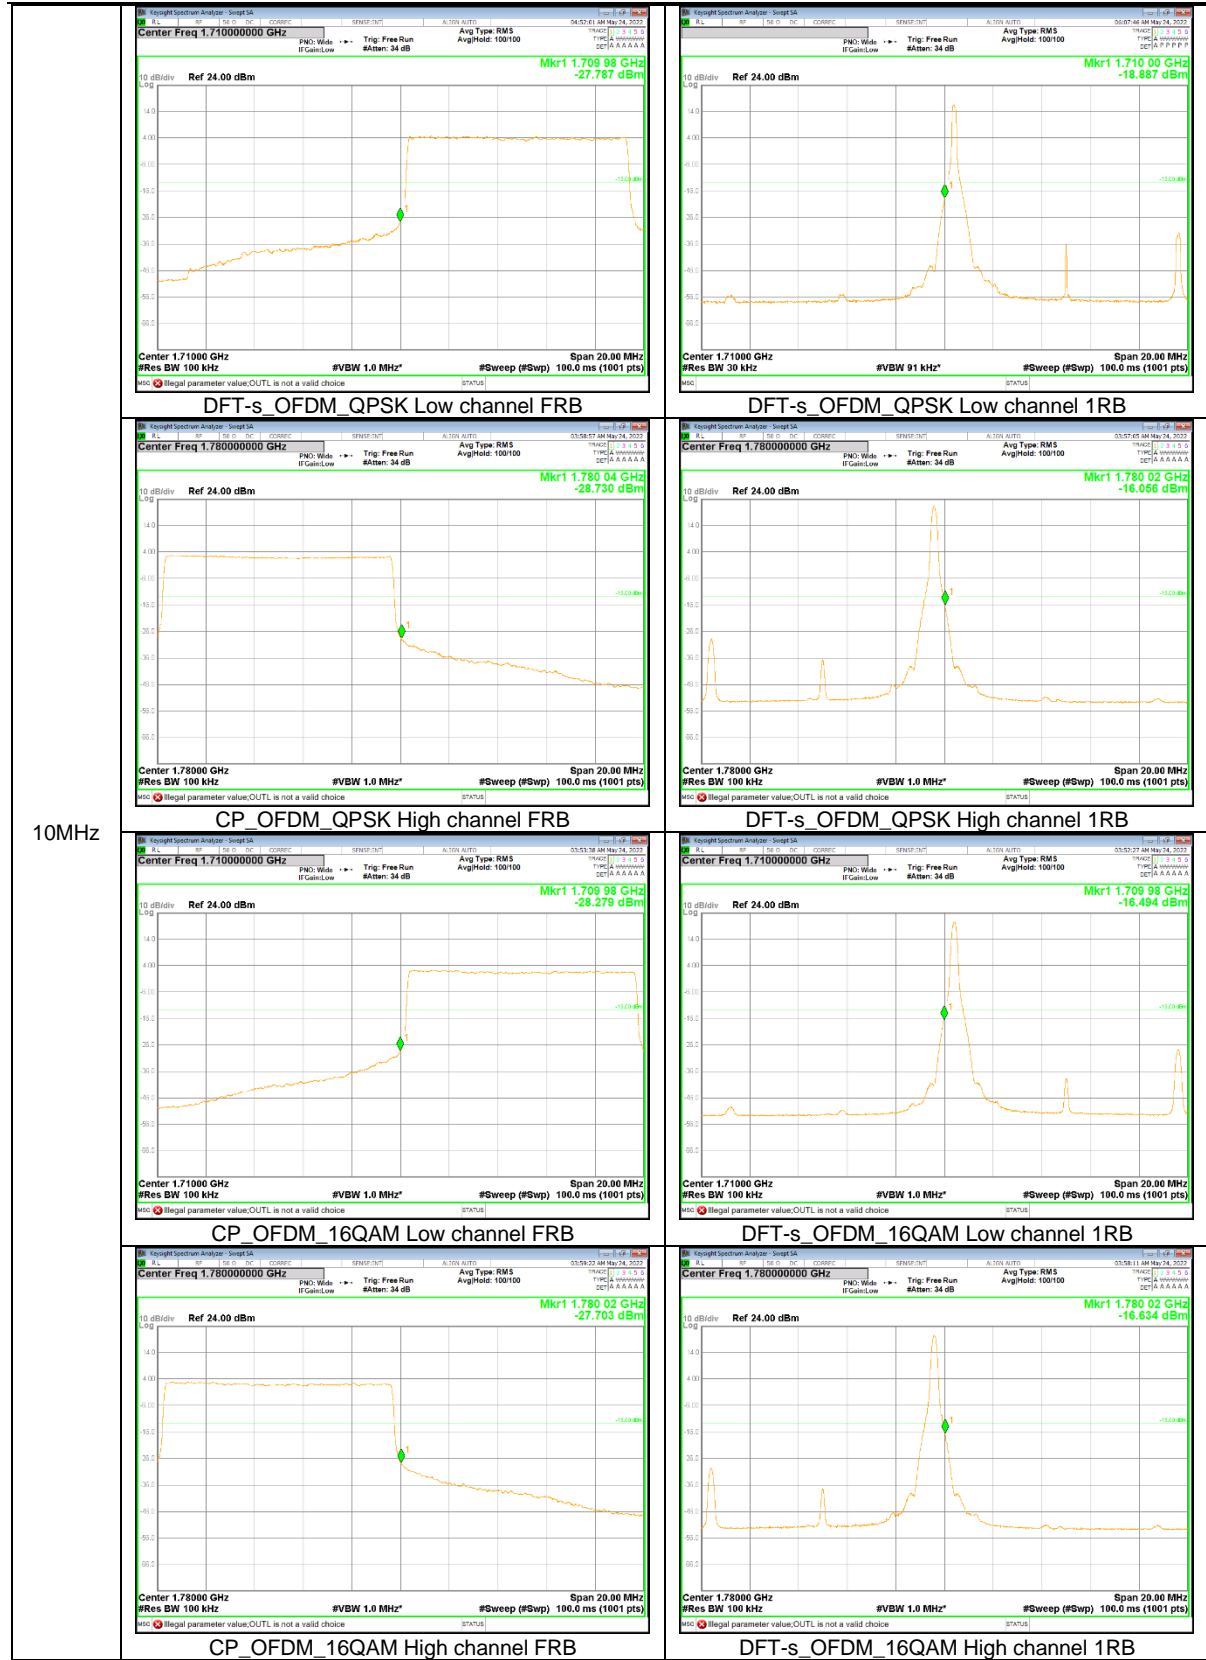

NR Band n5

15MHz

5MHz

NR Band n25

30MHz

25MHz

15MHz

10MHz

NR Band n66

40MHz

30MHz

20MHz

15MHz

10MHz

NR Band n70