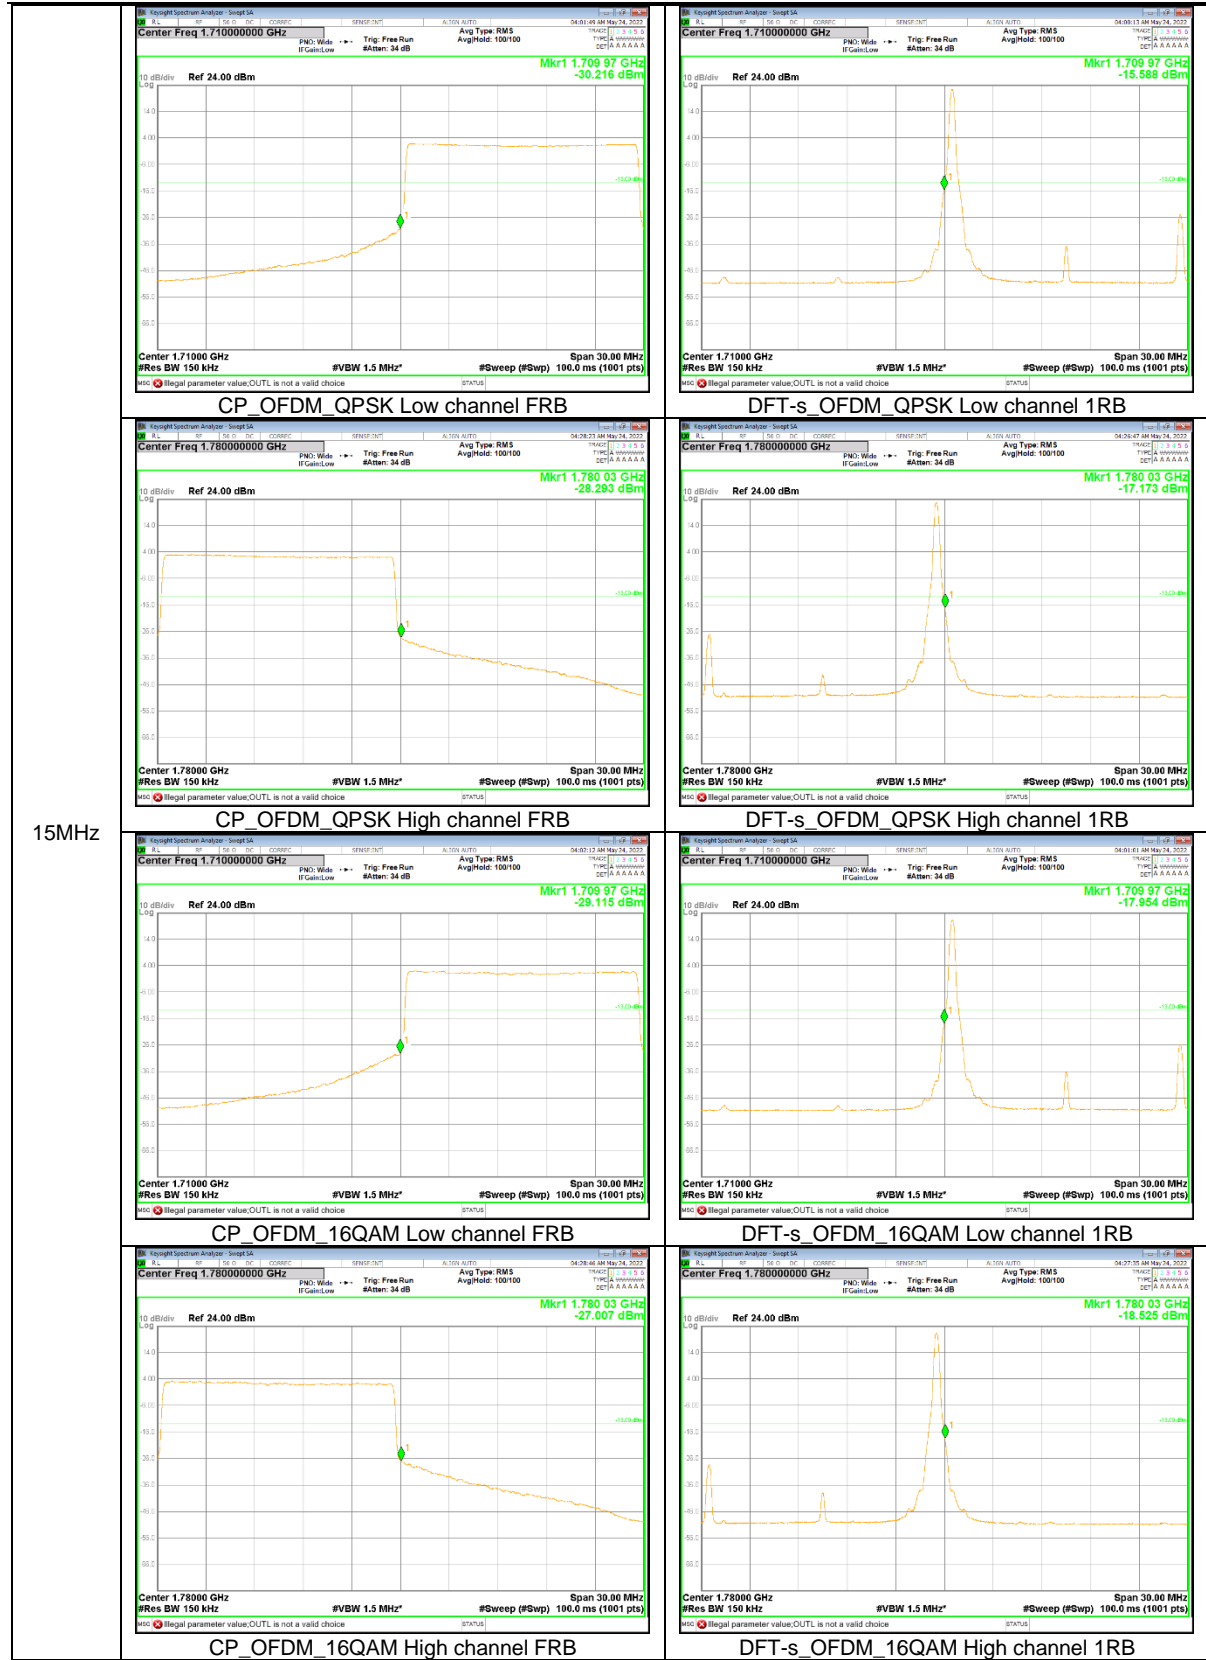

NR Band n5

15MHz

5MHz

NR Band n25

30MHz

25MHz

15MHz

10MHz

NR Band n66

40MHz

30MHz

20MHz

15MHz

10MHz

NR Band n70