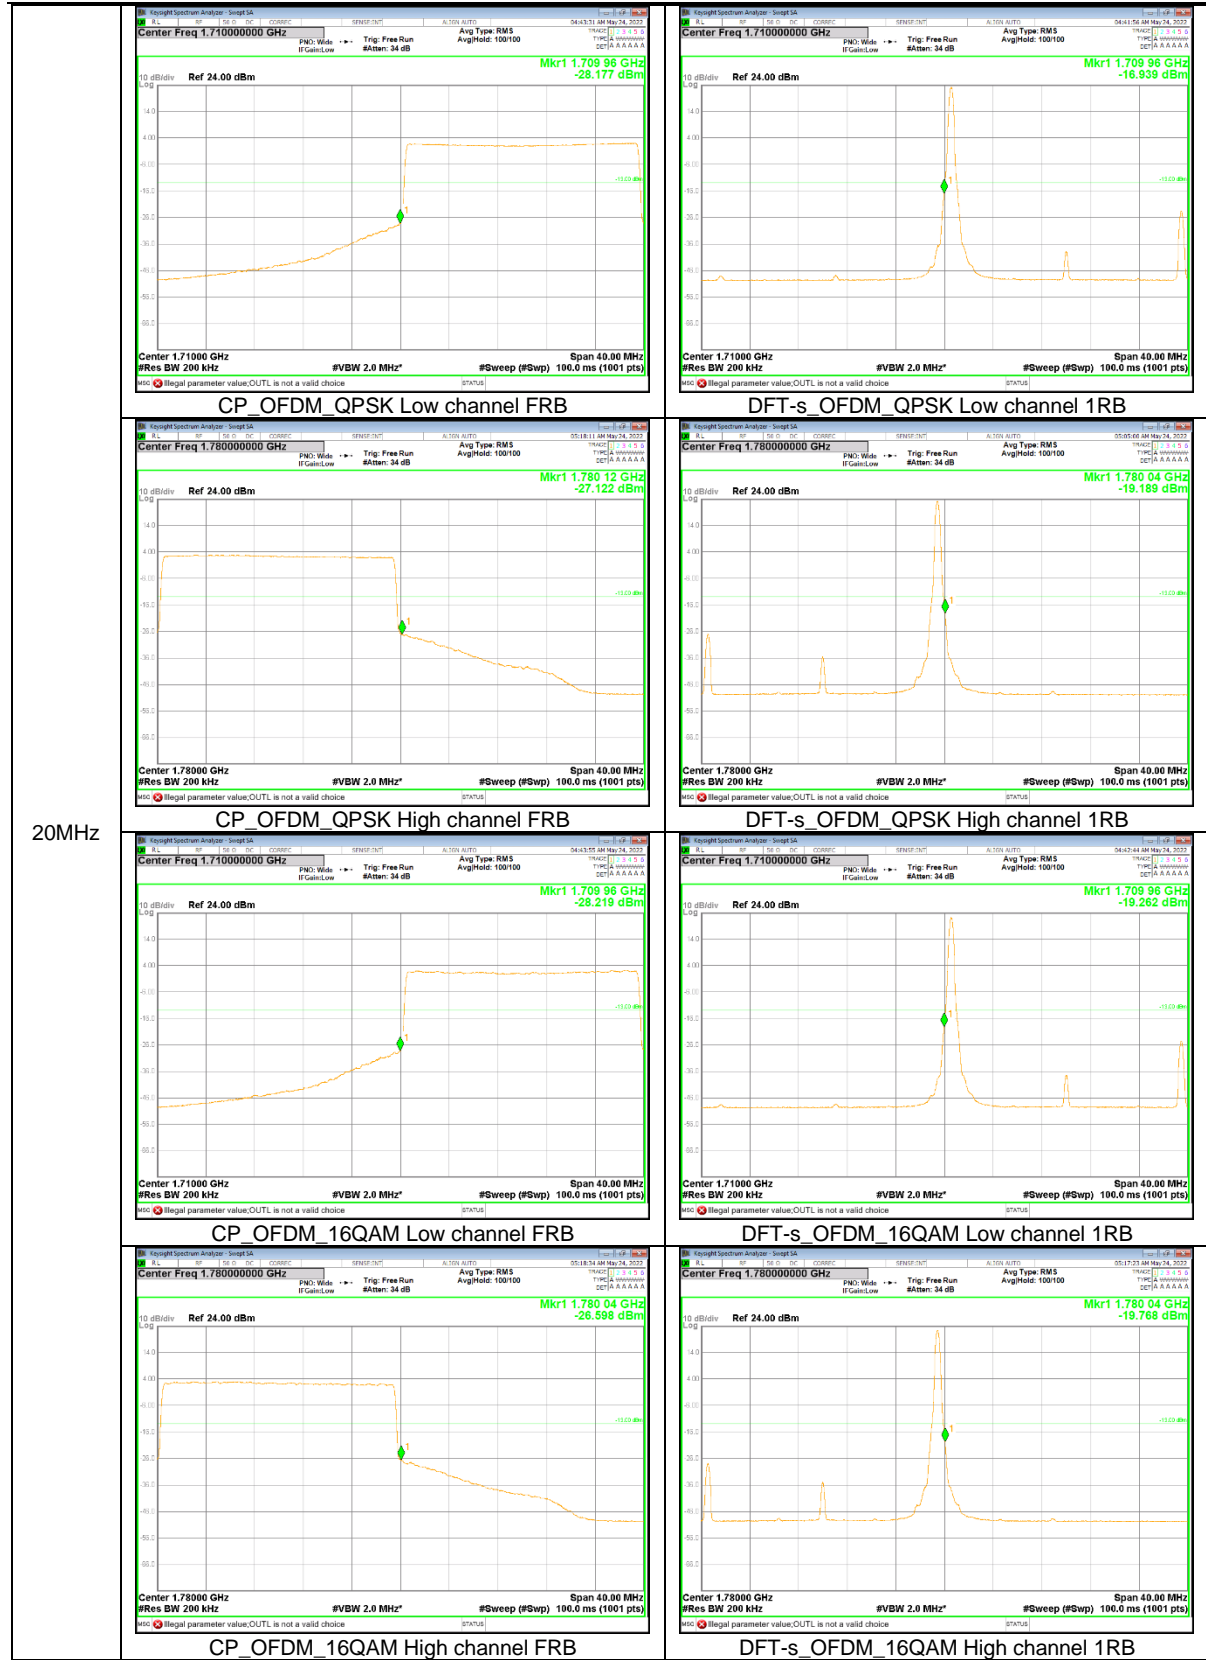

NR Band n5

15MHz

5MHz

NR Band n25

30MHz

25MHz

15MHz

10MHz

NR Band n66

40MHz

30MHz

20MHz

15MHz

10MHz

NR Band n70