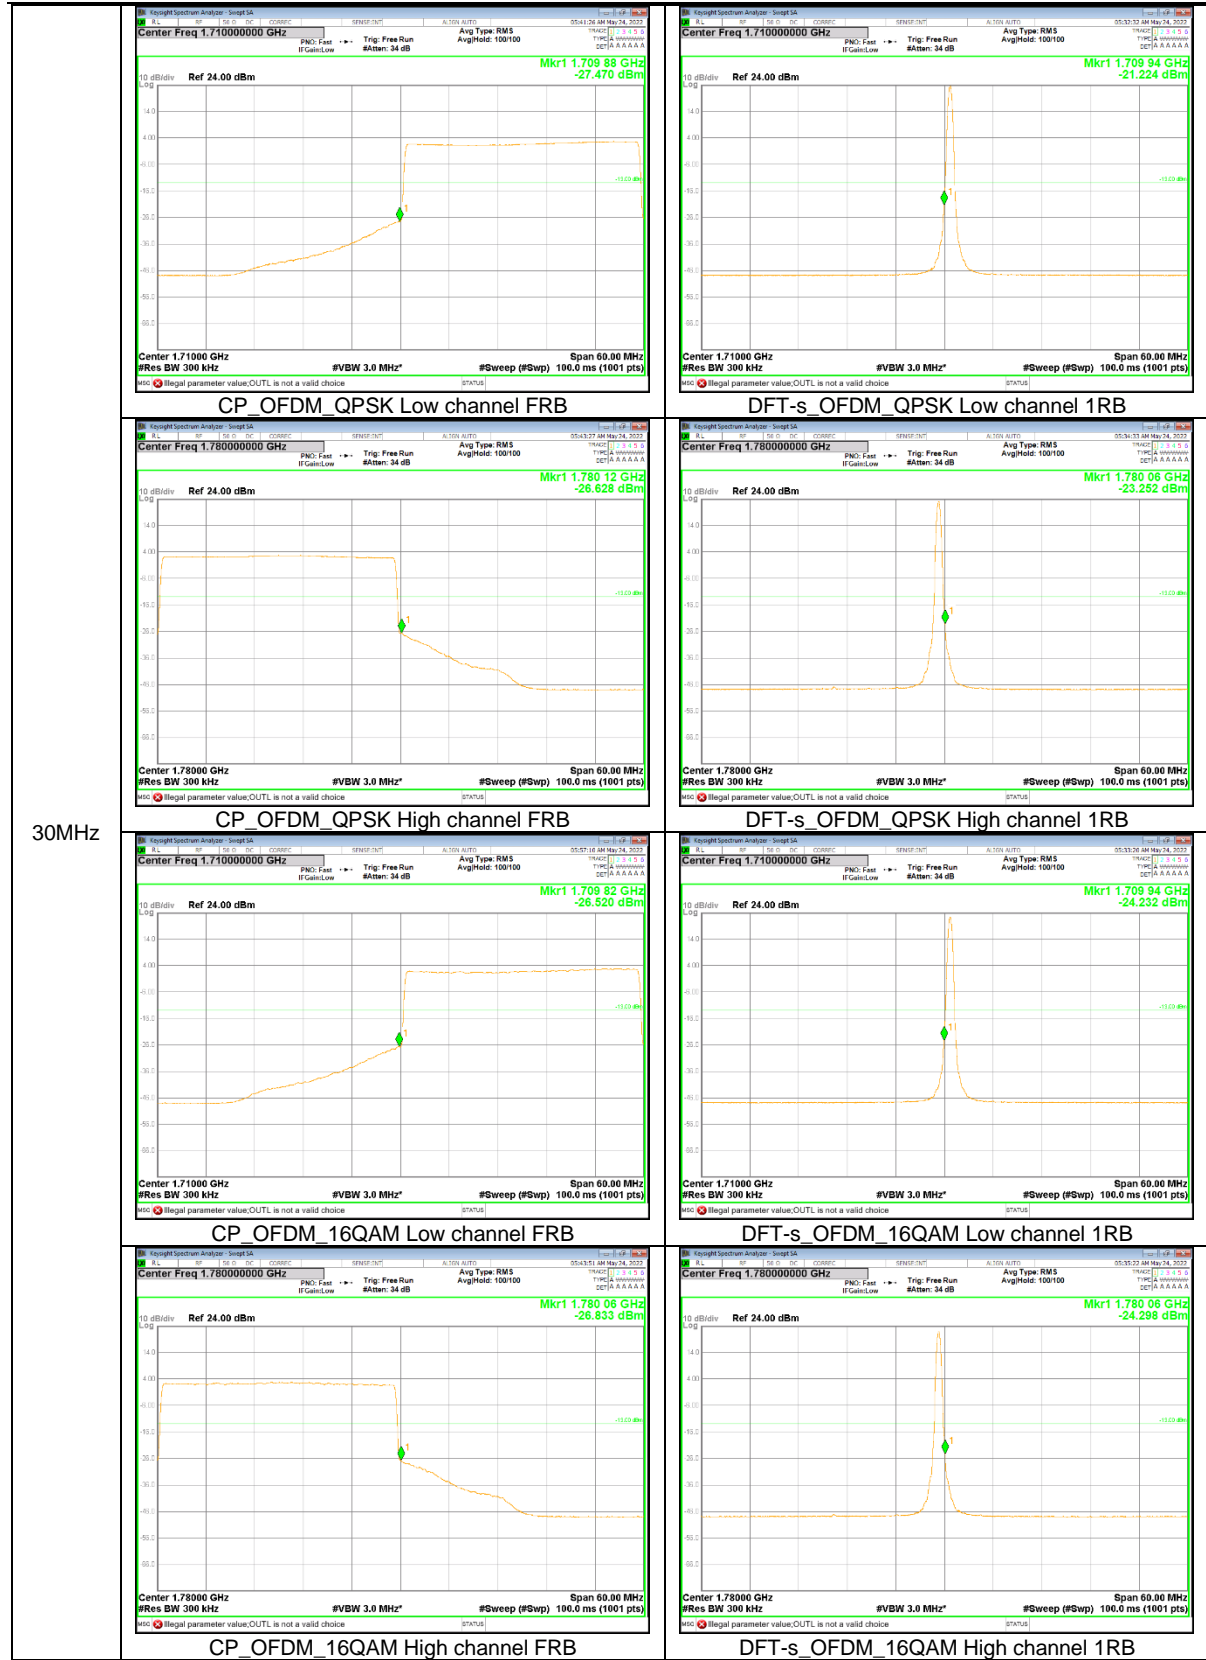

NR Band n5

15MHz

5MHz

NR Band n25

30MHz

25MHz

15MHz

10MHz

NR Band n66

40MHz

30MHz

20MHz

15MHz

10MHz

NR Band n70