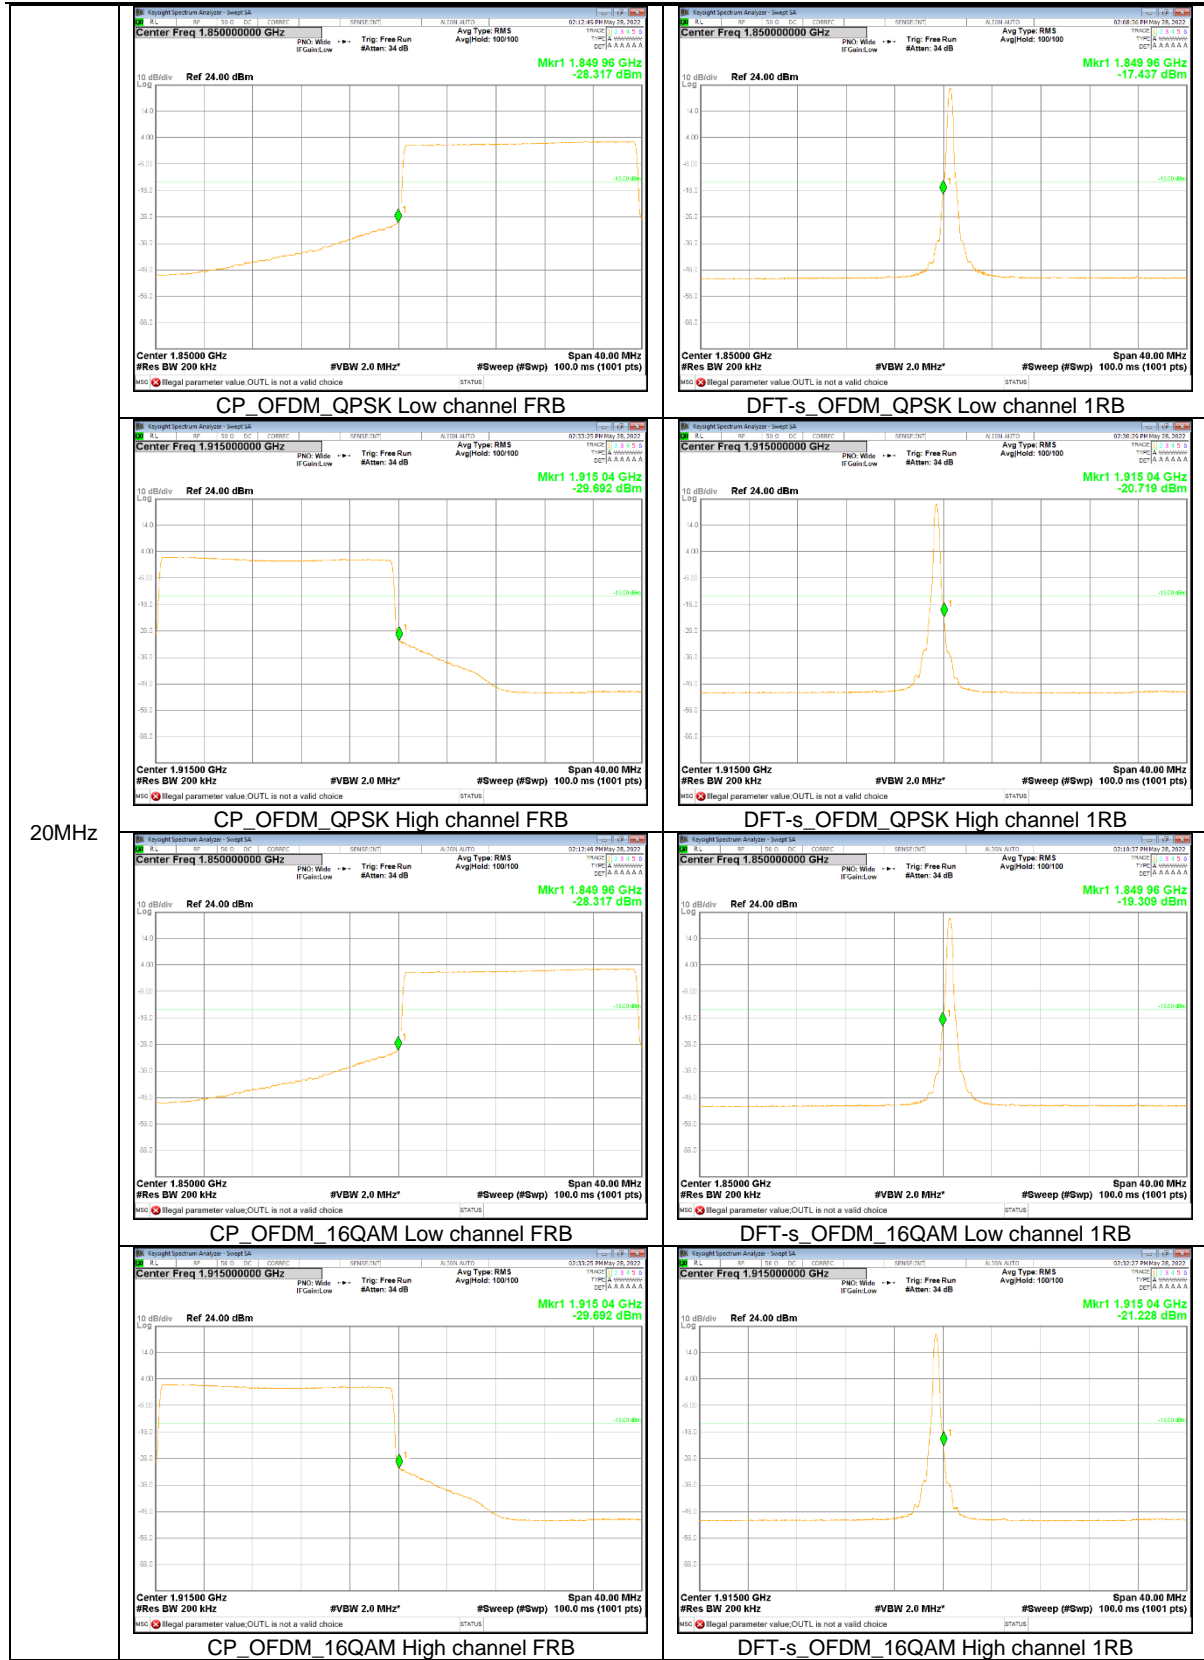

NR Band n5

15MHz

5MHz

NR Band n25

30MHz

25MHz

15MHz

10MHz

NR Band n66

40MHz

30MHz

20MHz

15MHz

10MHz

NR Band n70