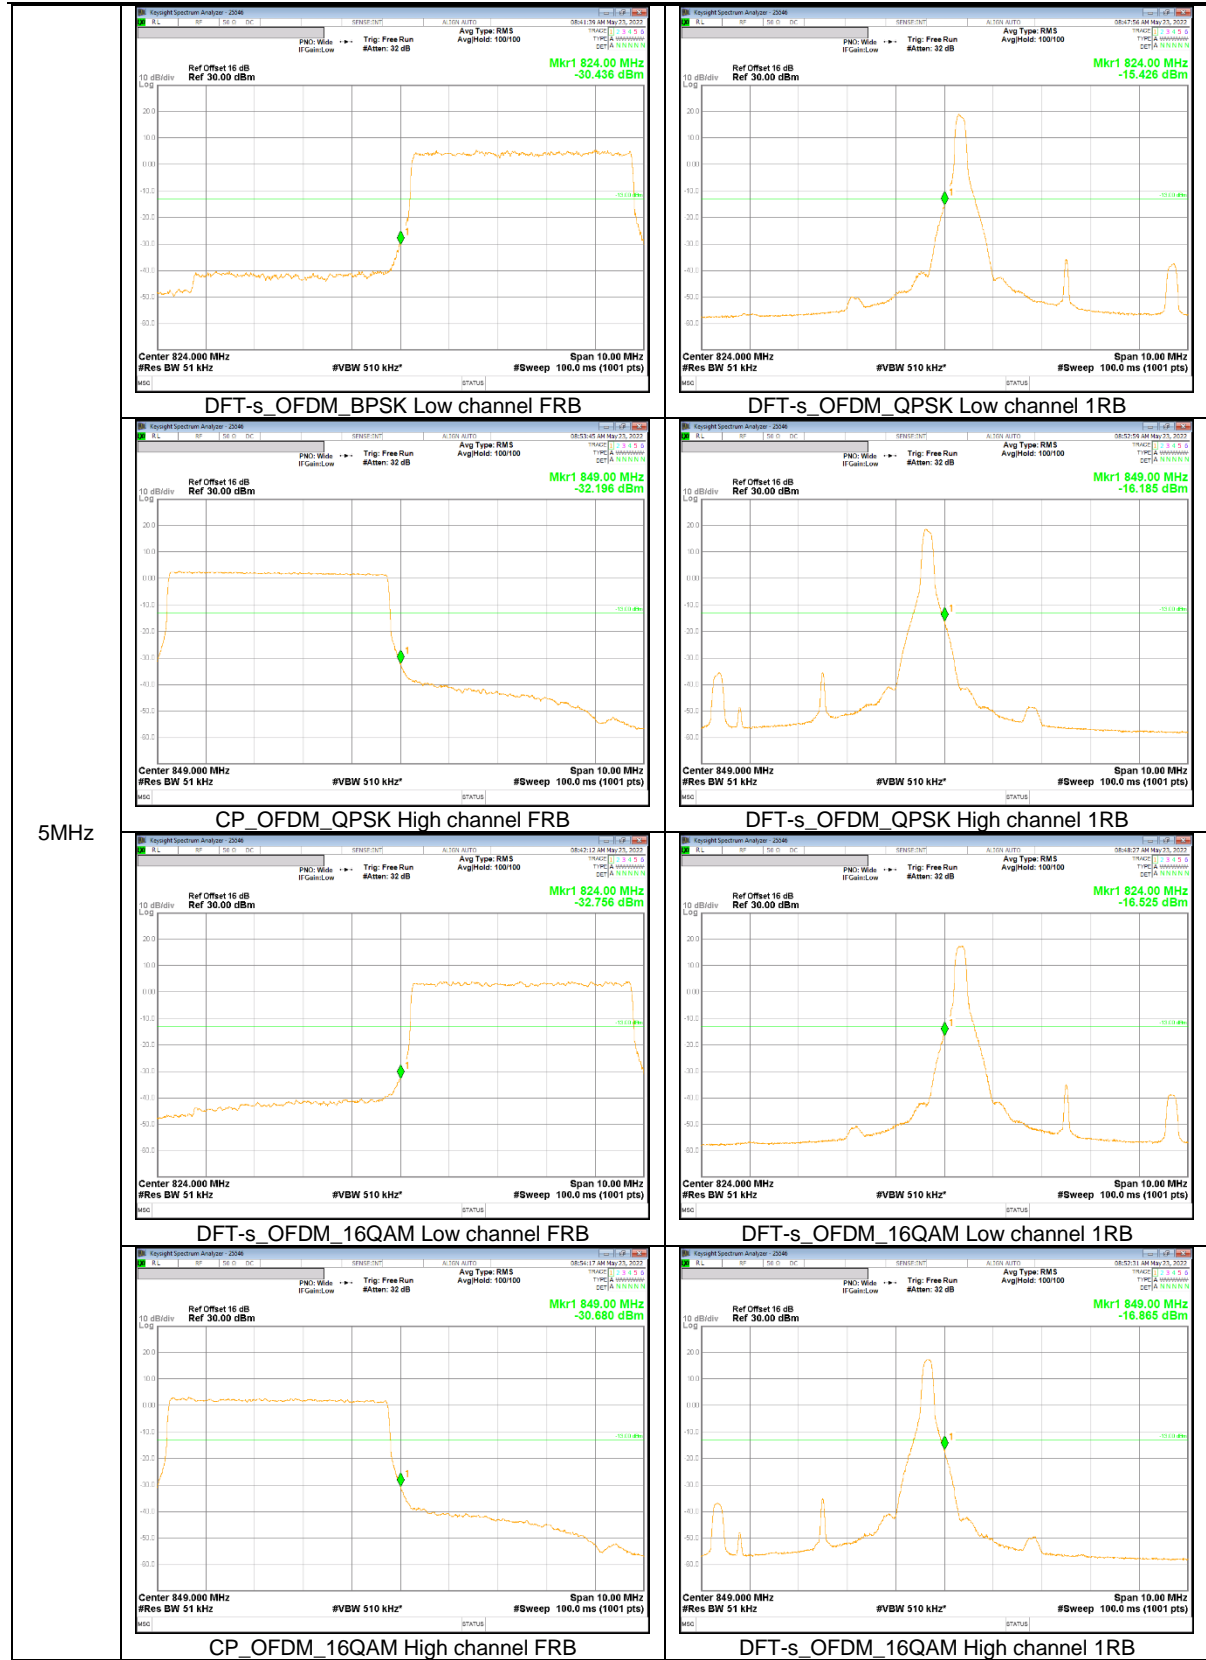

NR Band n5

15MHz

5MHz

NR Band n25

30MHz

25MHz

15MHz

10MHz

NR Band n66

40MHz

30MHz

20MHz

15MHz

10MHz

NR Band n70