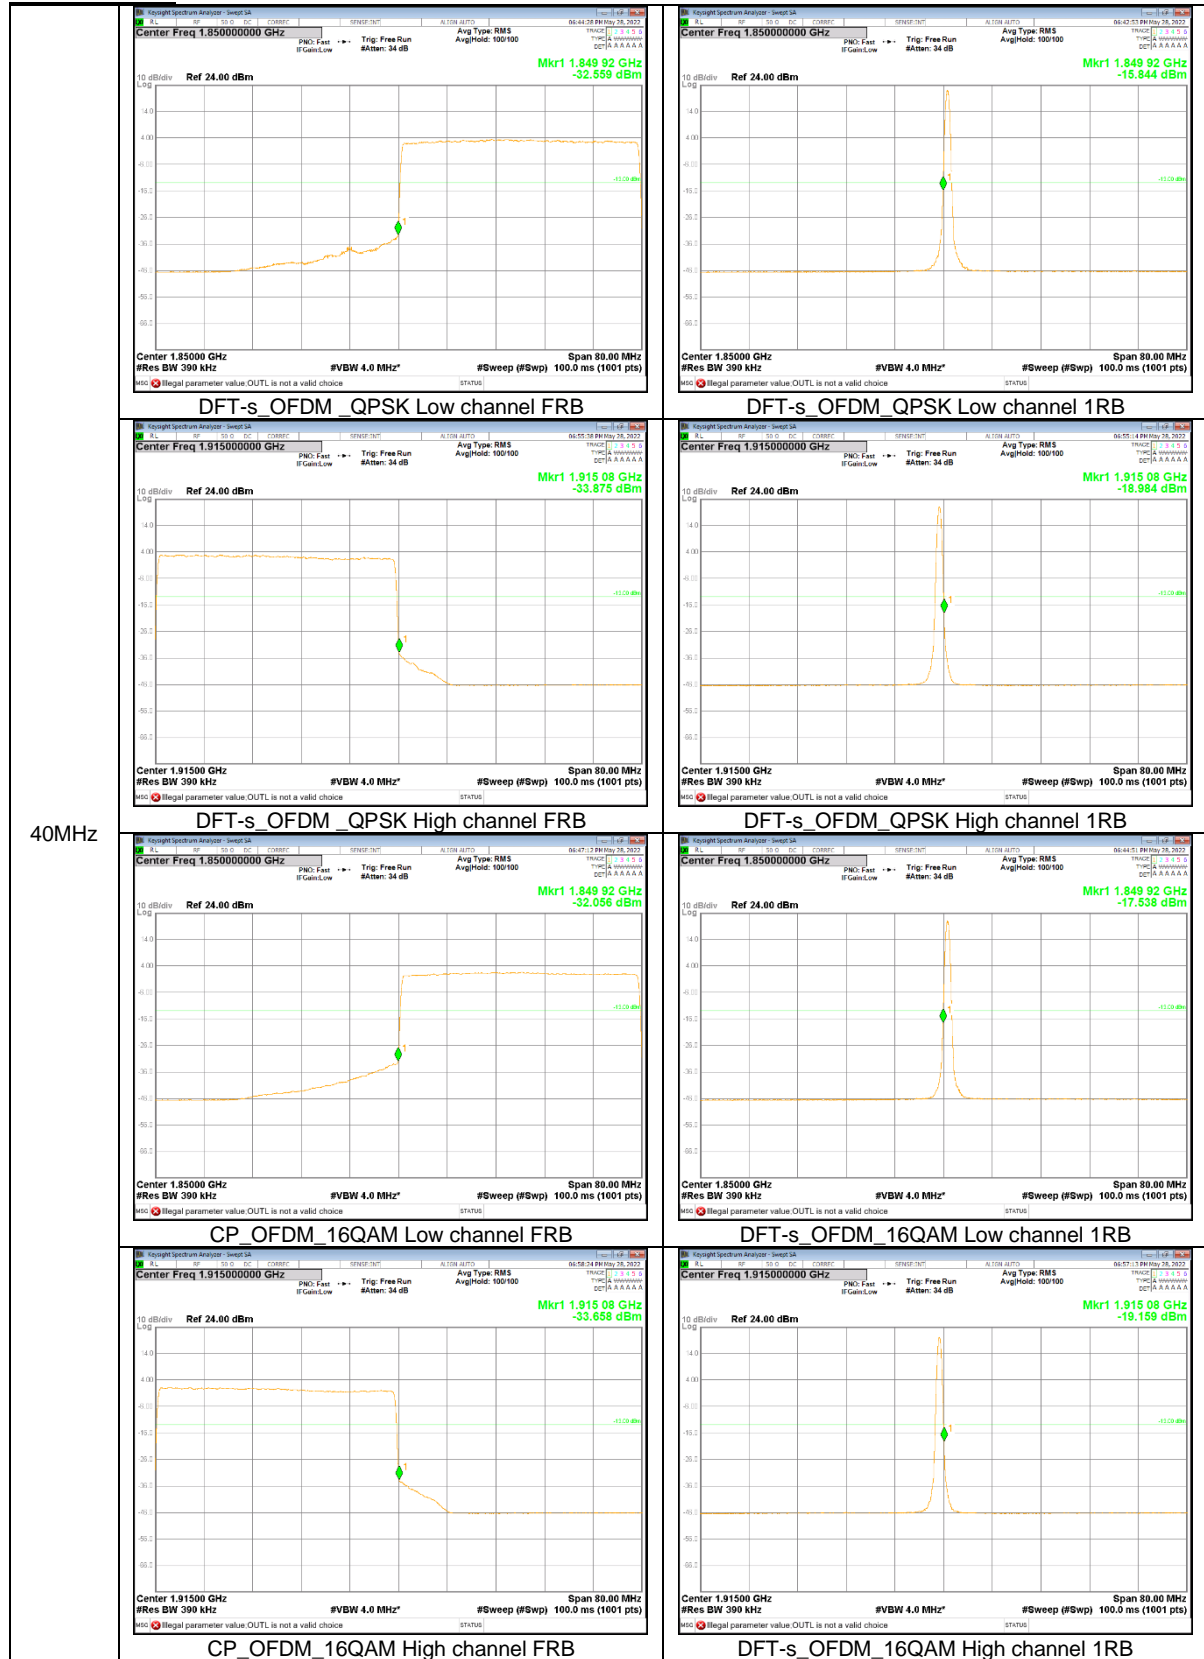

NR Band n5

15MHz

5MHz

NR Band n25

30MHz

25MHz

15MHz

10MHz

NR Band n66

40MHz

30MHz

20MHz

15MHz

10MHz

NR Band n70