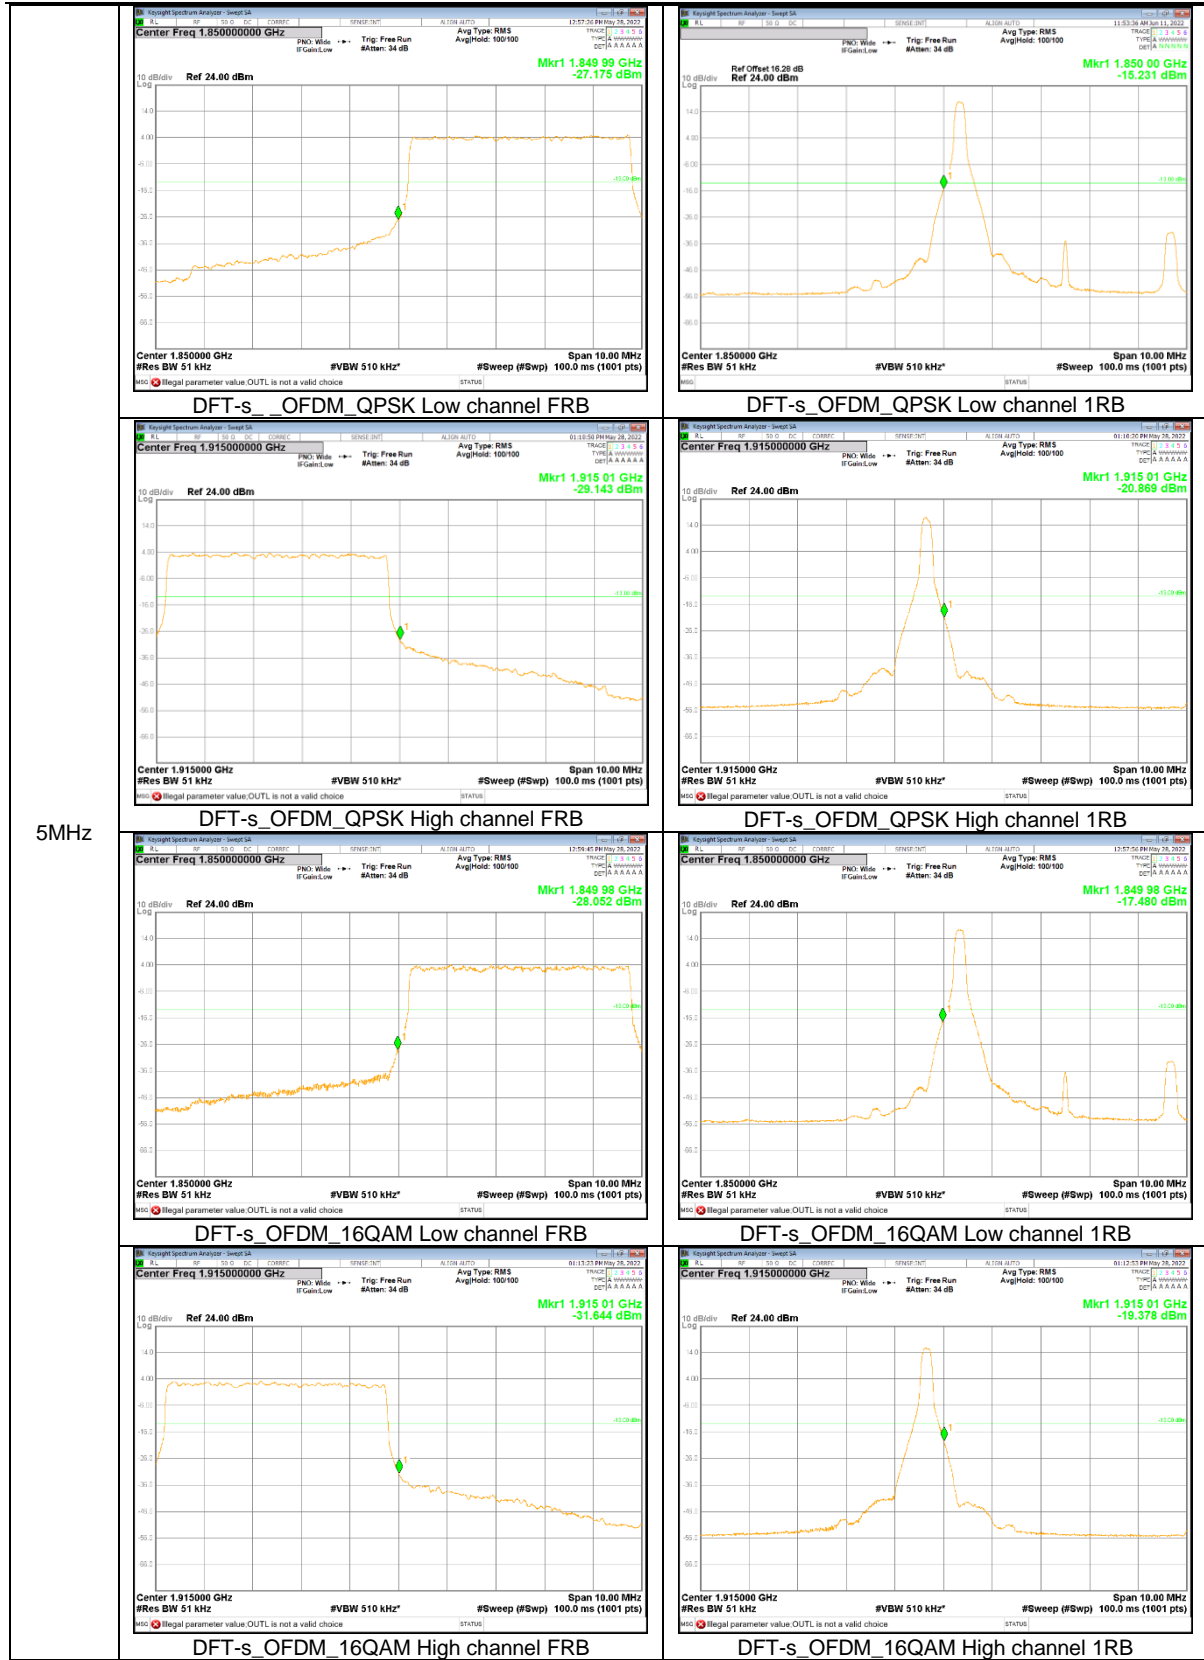

NR Band n5

15MHz

5MHz

NR Band n25

30MHz

25MHz

15MHz

10MHz

NR Band n66

40MHz

30MHz

20MHz

15MHz

10MHz

NR Band n70