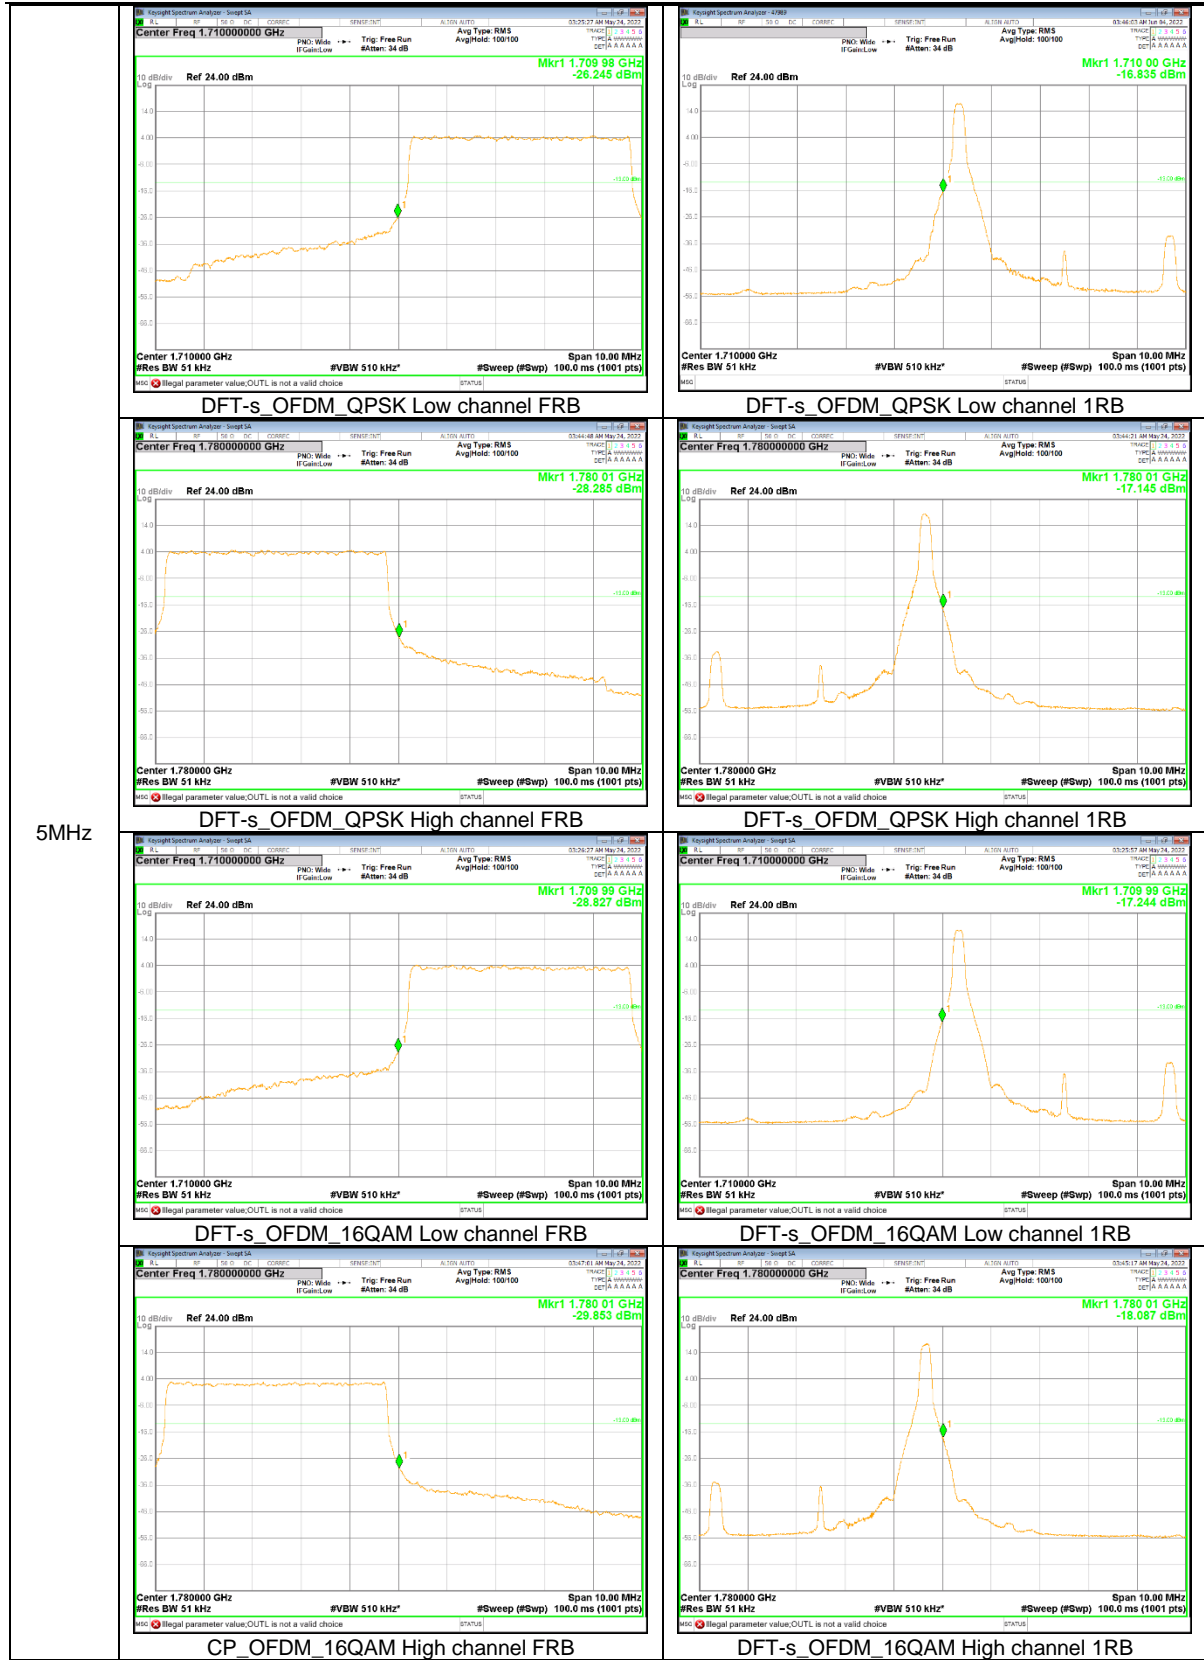

NR Band n5

15MHz

5MHz

NR Band n25

30MHz

25MHz

15MHz

10MHz

NR Band n66

40MHz

30MHz

20MHz

15MHz

10MHz

NR Band n70