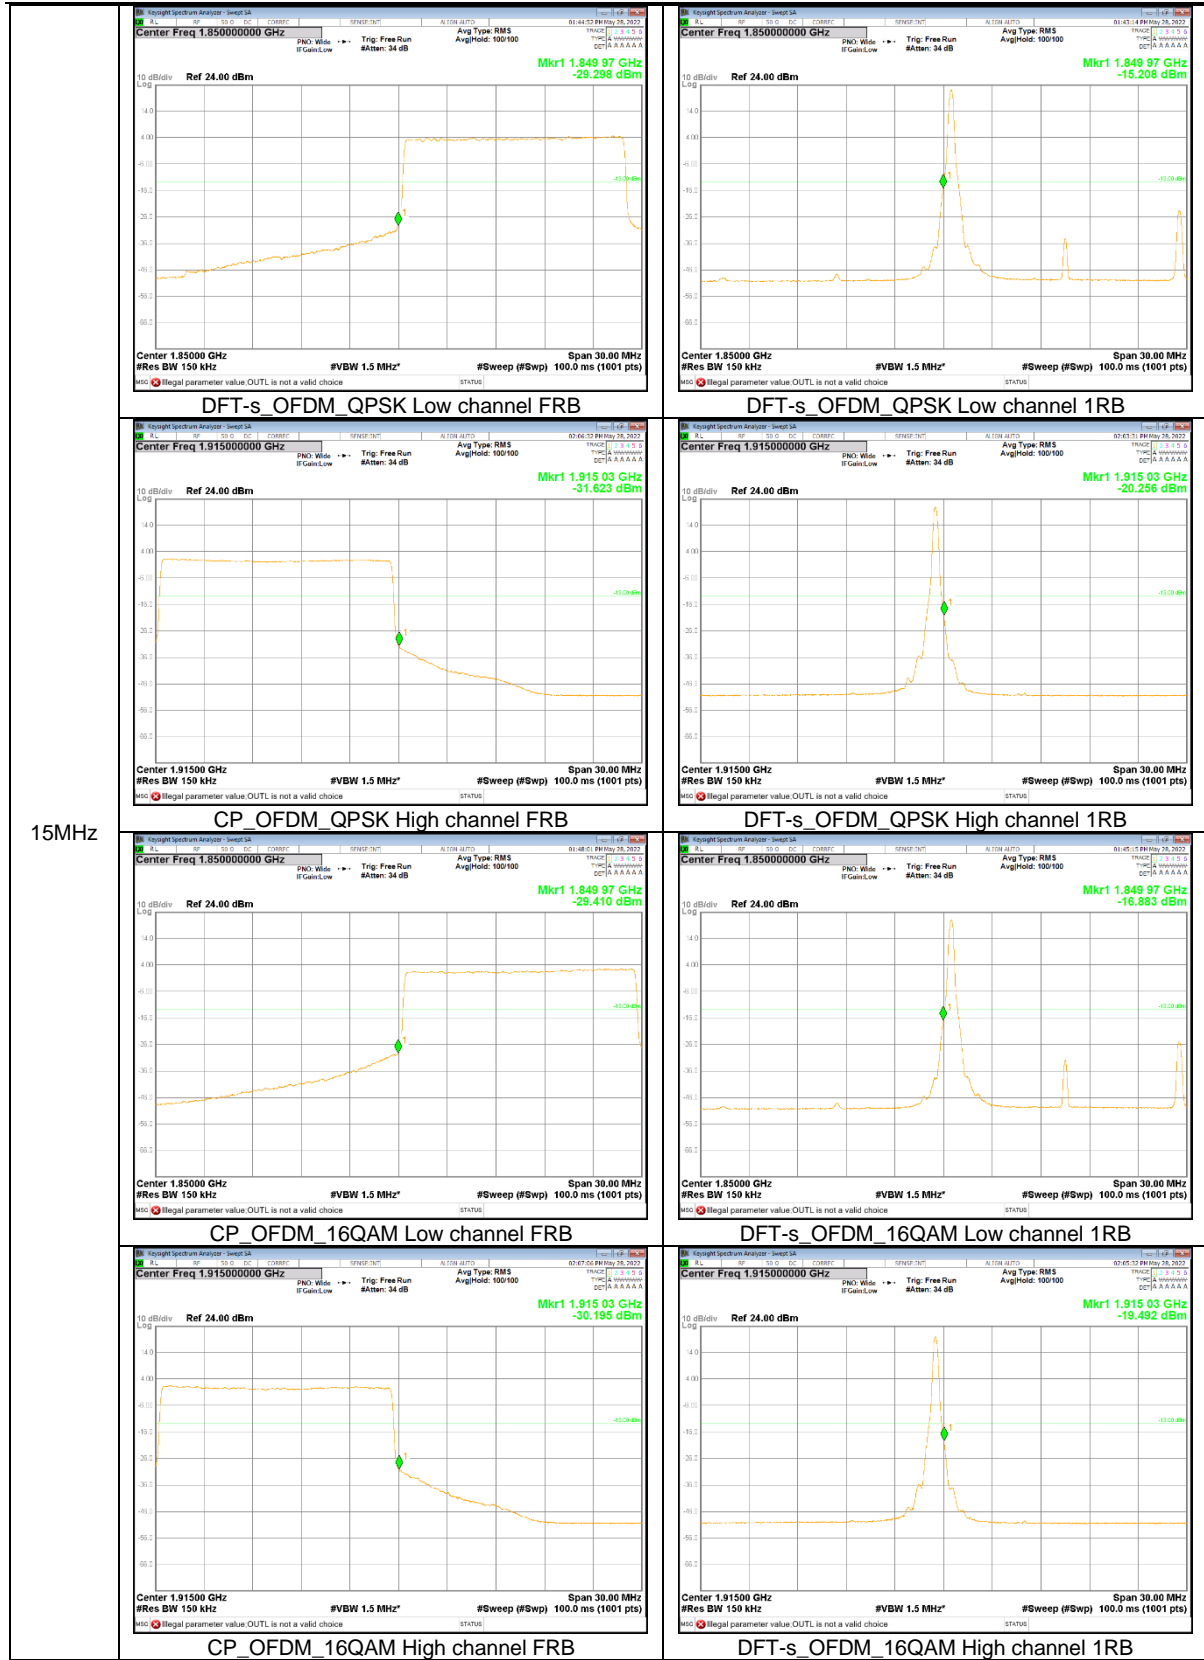

NR Band n5

15MHz

5MHz

NR Band n25

30MHz

25MHz

15MHz

10MHz

NR Band n66

40MHz

30MHz

20MHz

15MHz

10MHz

NR Band n70