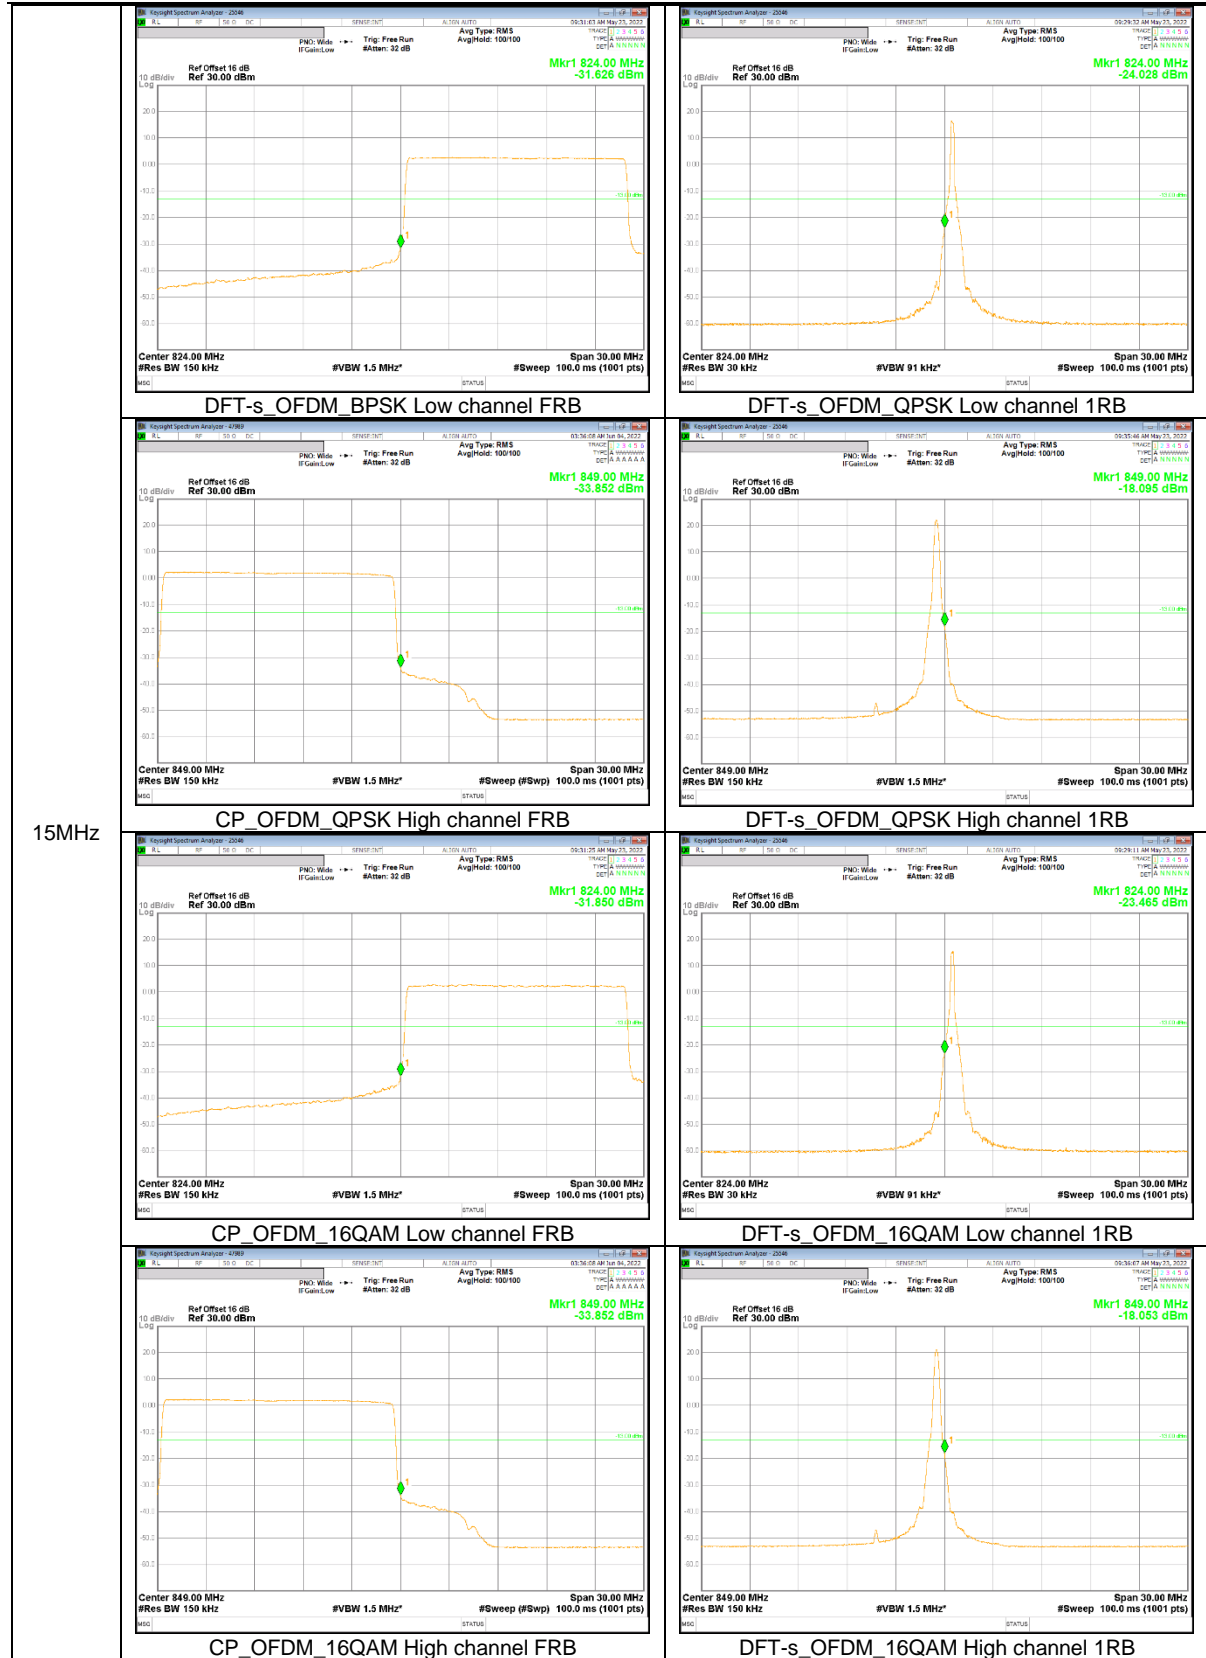

NR Band n5

15MHz

5MHz

NR Band n25

30MHz

25MHz

15MHz

10MHz

NR Band n66

40MHz

30MHz

20MHz

15MHz

10MHz

NR Band n70