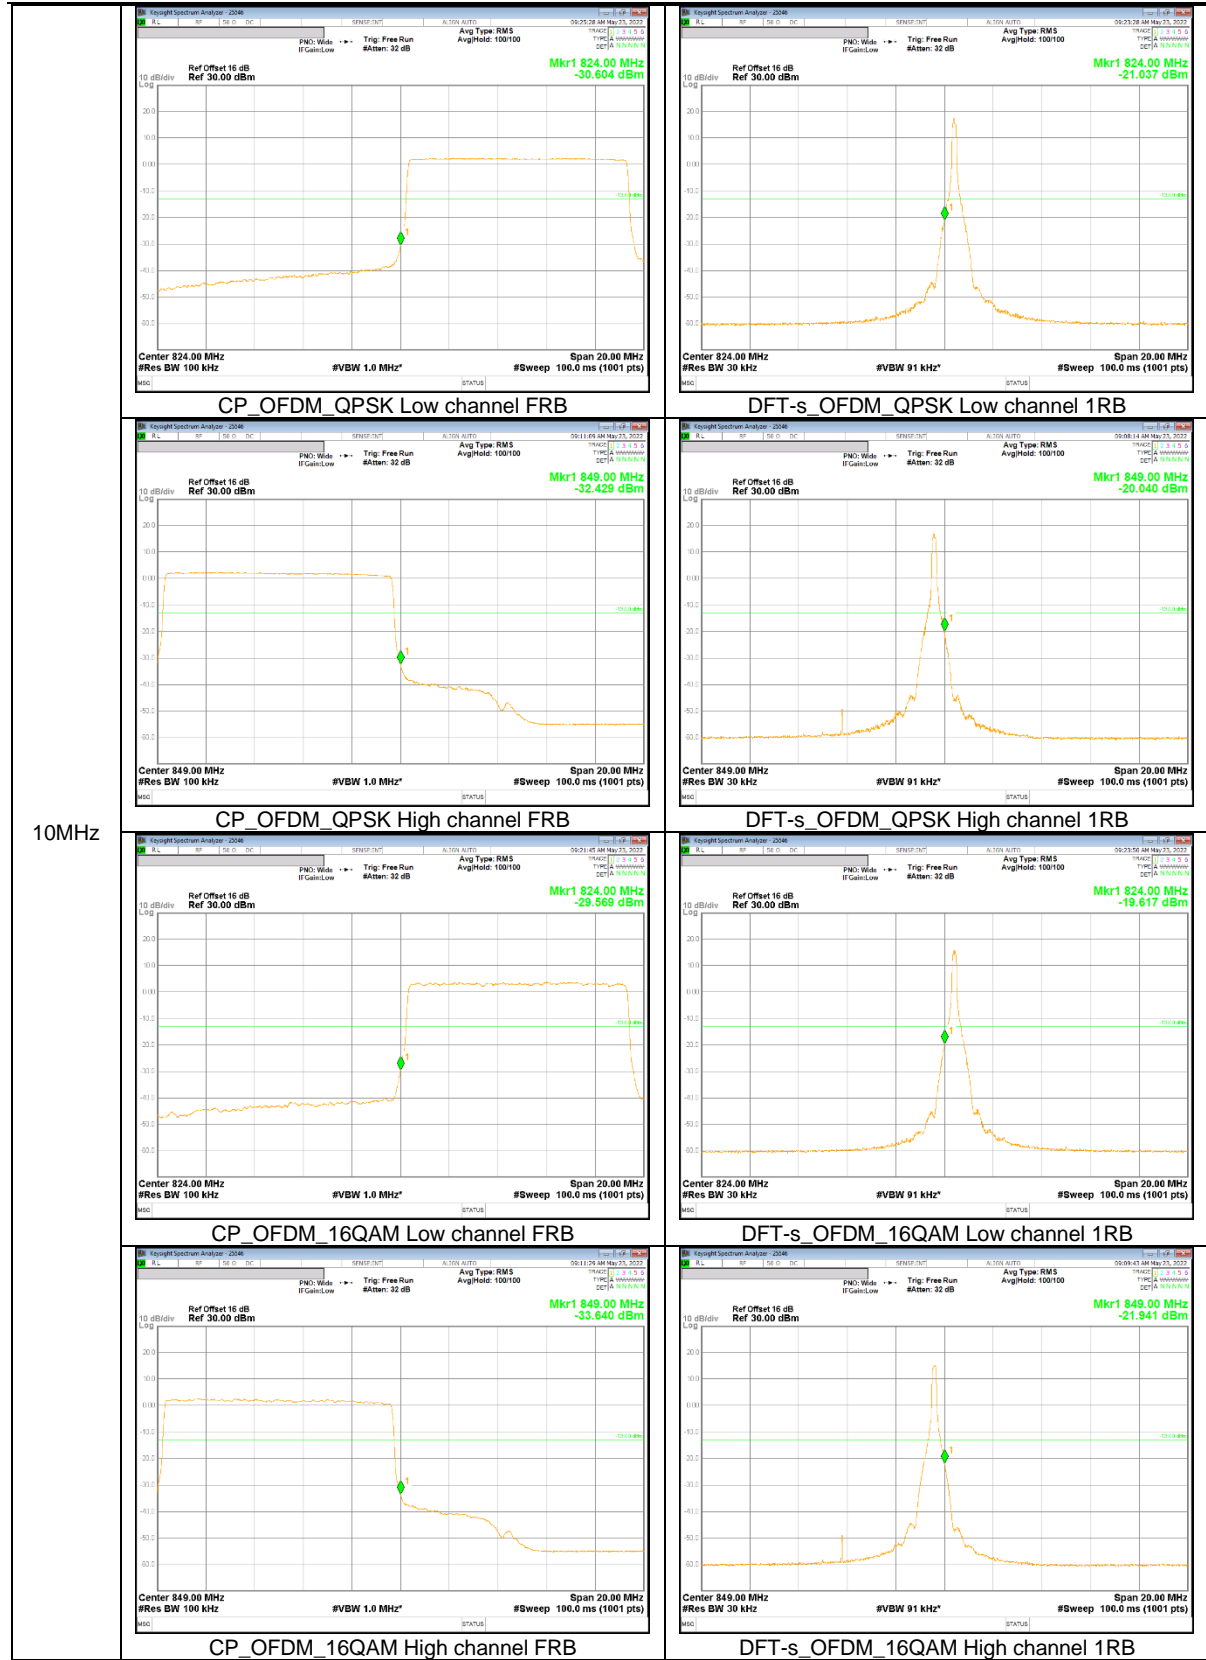

NR Band n5

15MHz

5MHz

NR Band n25

30MHz

25MHz

15MHz

10MHz

NR Band n66

40MHz

30MHz

20MHz

15MHz

10MHz

NR Band n70