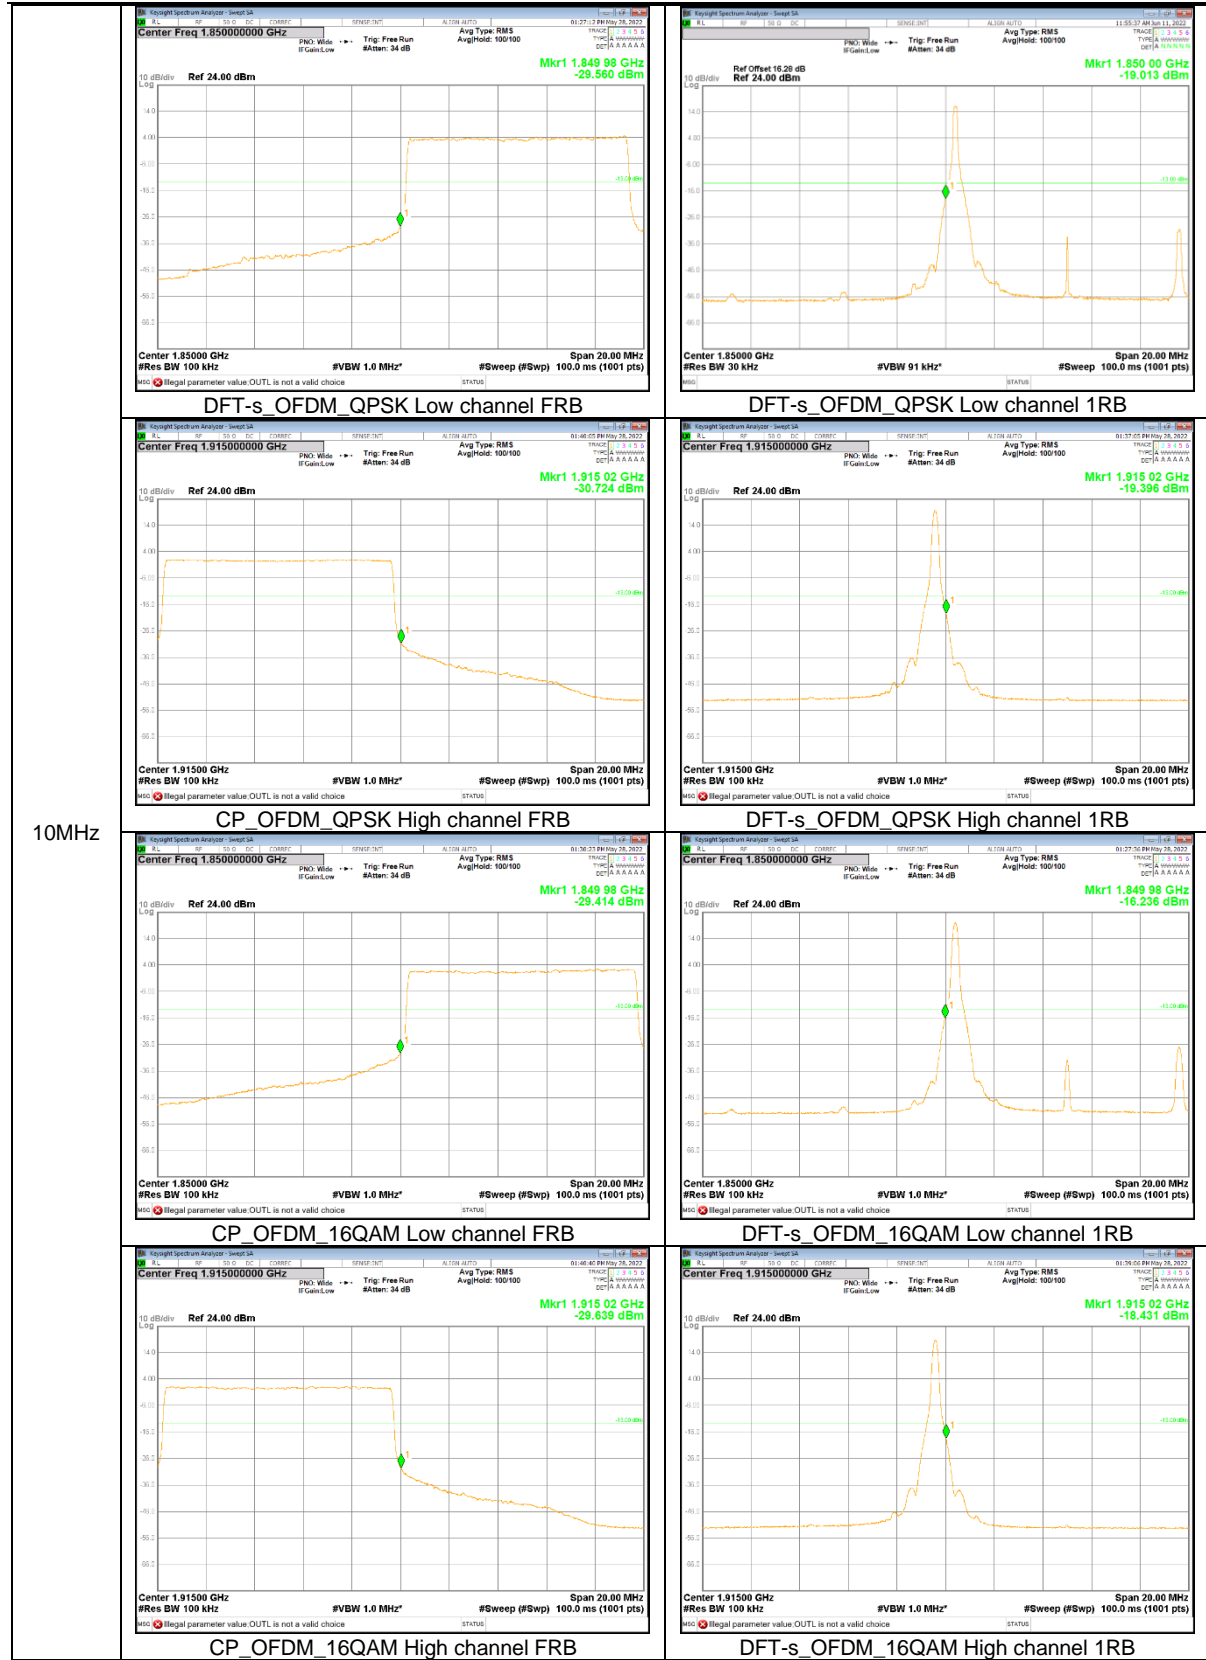

NR Band n5

15MHz

5MHz

NR Band n25

30MHz

25MHz

15MHz

10MHz

NR Band n66

40MHz

30MHz

20MHz

15MHz

10MHz

NR Band n70