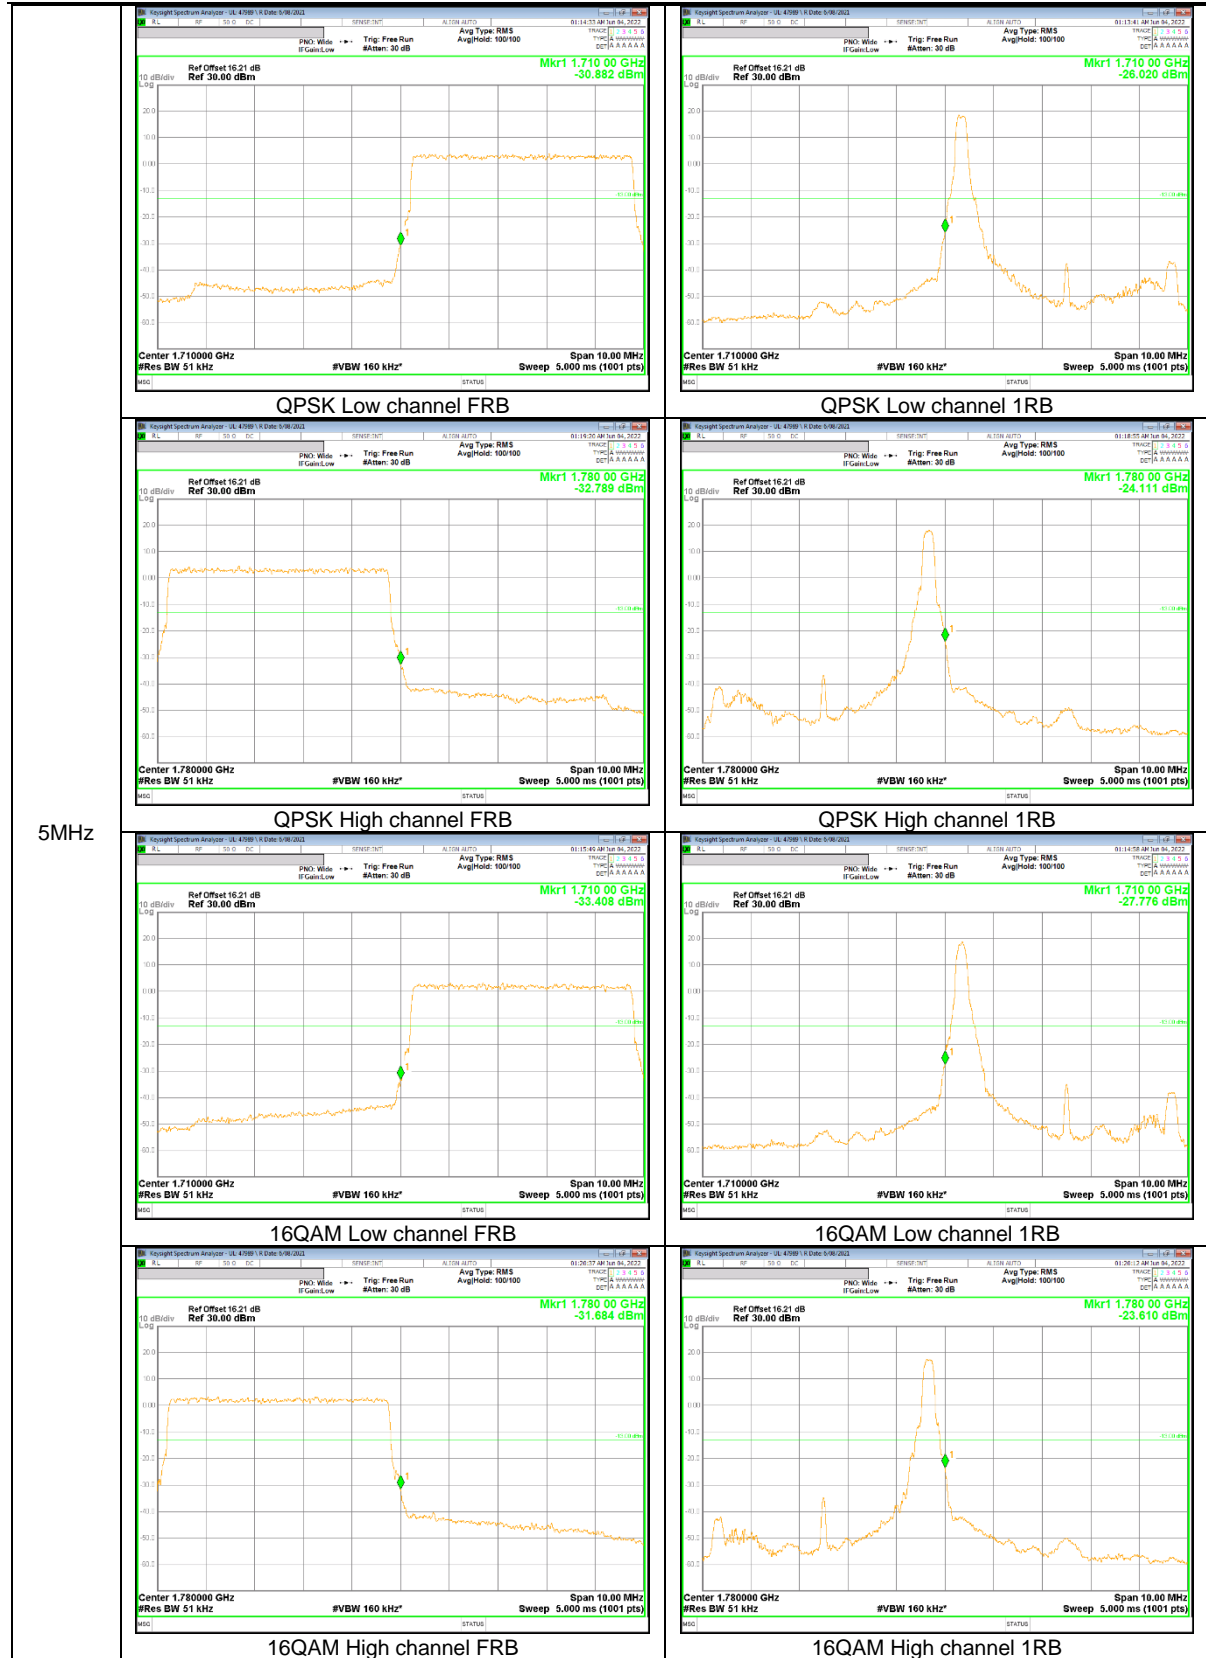

5MHz

1.4MHz

LTE Band 26 (Part 22)

15MHz

5MHz

3MHz

LTE Band 66

20MHz

15MHz

5MHz

3MHz

LTE Band 71

15MHz

10MHz