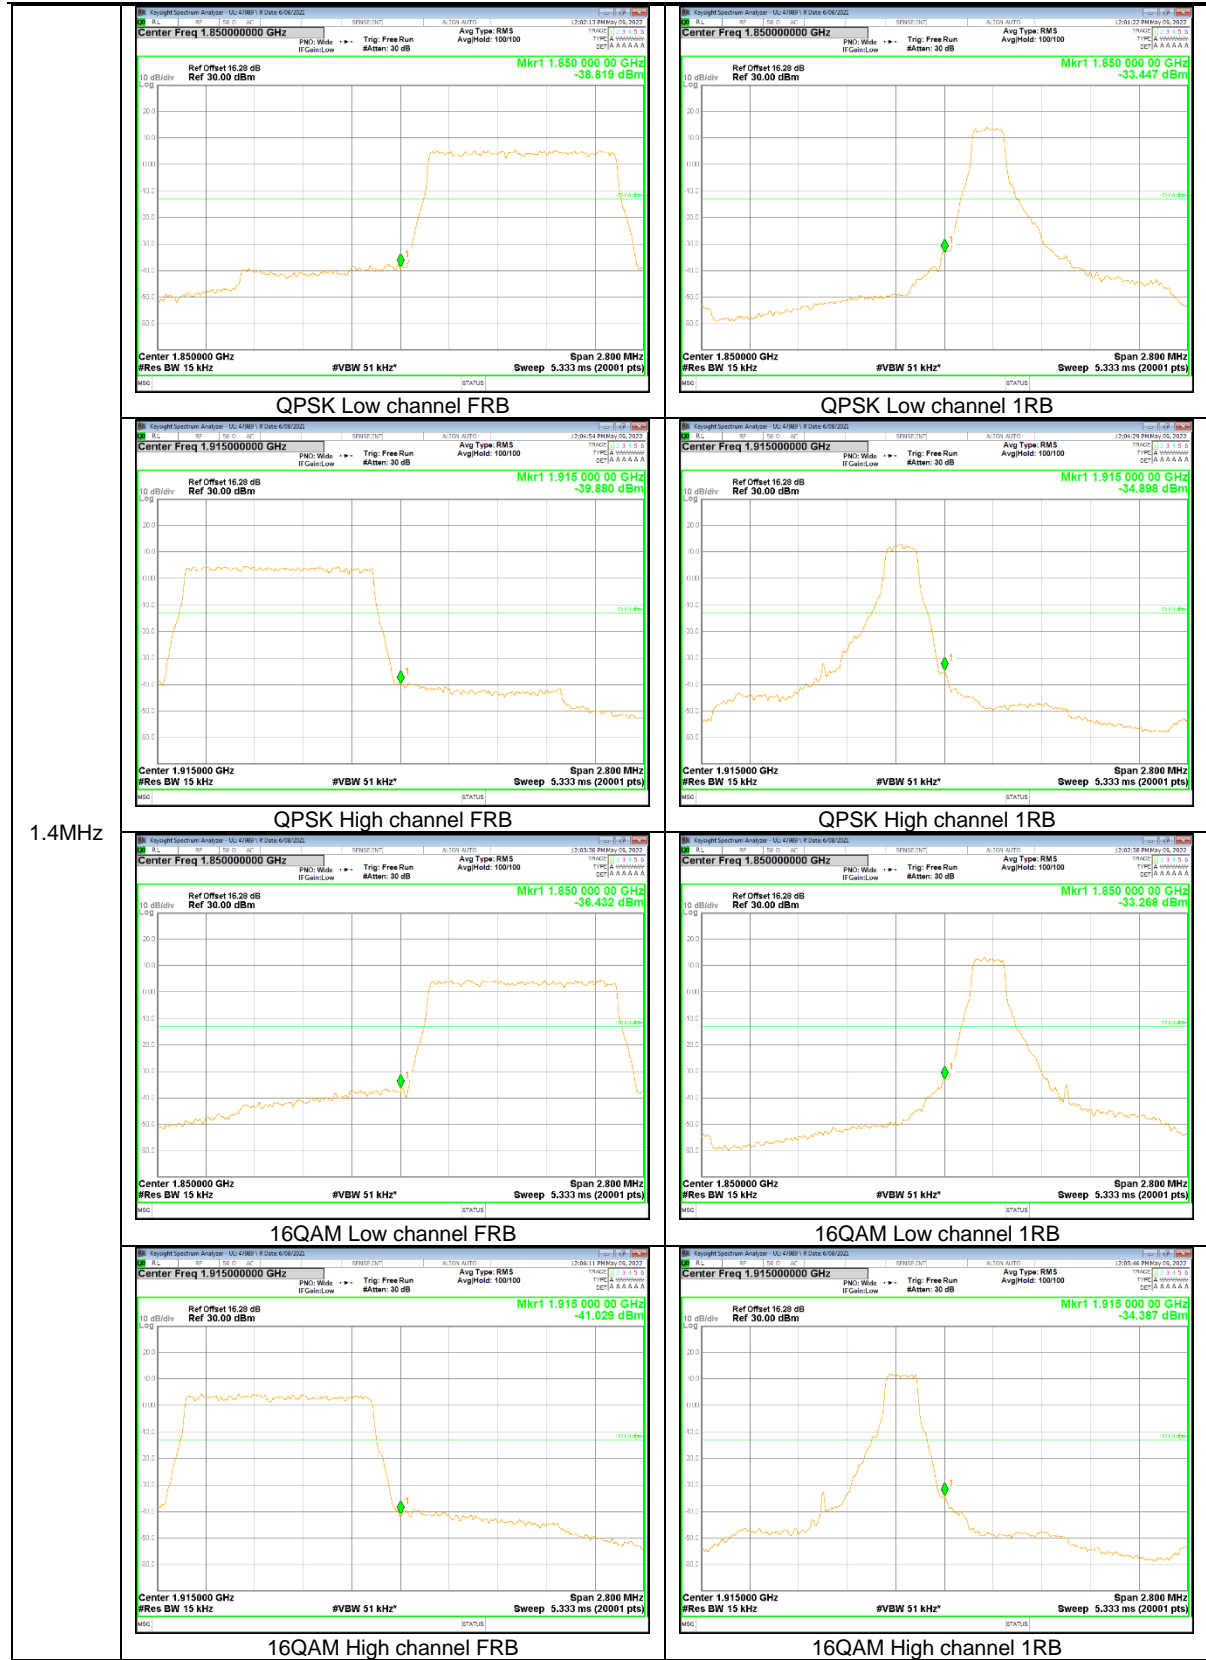

5MHz

1.4MHz

LTE Band 26 (Part 22)

15MHz

5MHz

3MHz

LTE Band 66

20MHz

15MHz

5MHz

3MHz

LTE Band 71

15MHz

10MHz