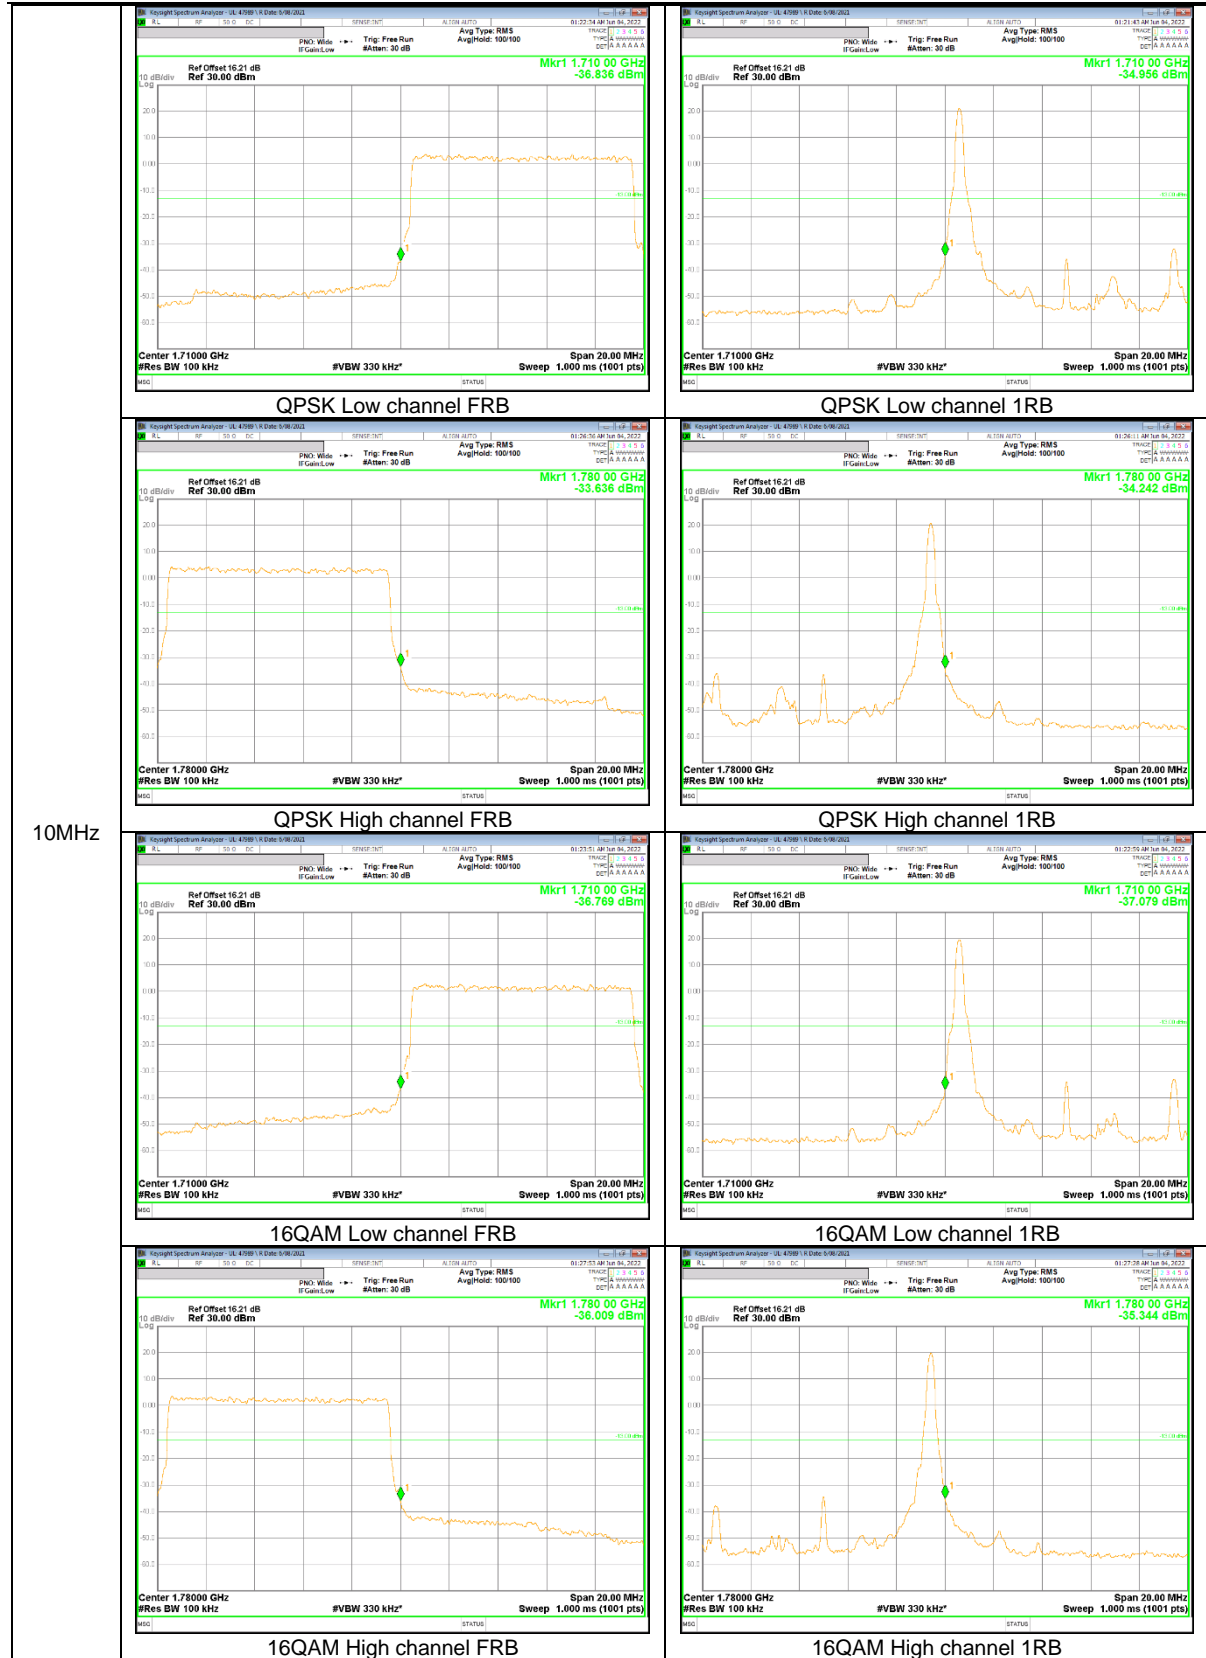

5MHz

1.4MHz

LTE Band 26 (Part 22)

15MHz

5MHz

3MHz

LTE Band 66

20MHz

15MHz

5MHz

3MHz

LTE Band 71

15MHz

10MHz