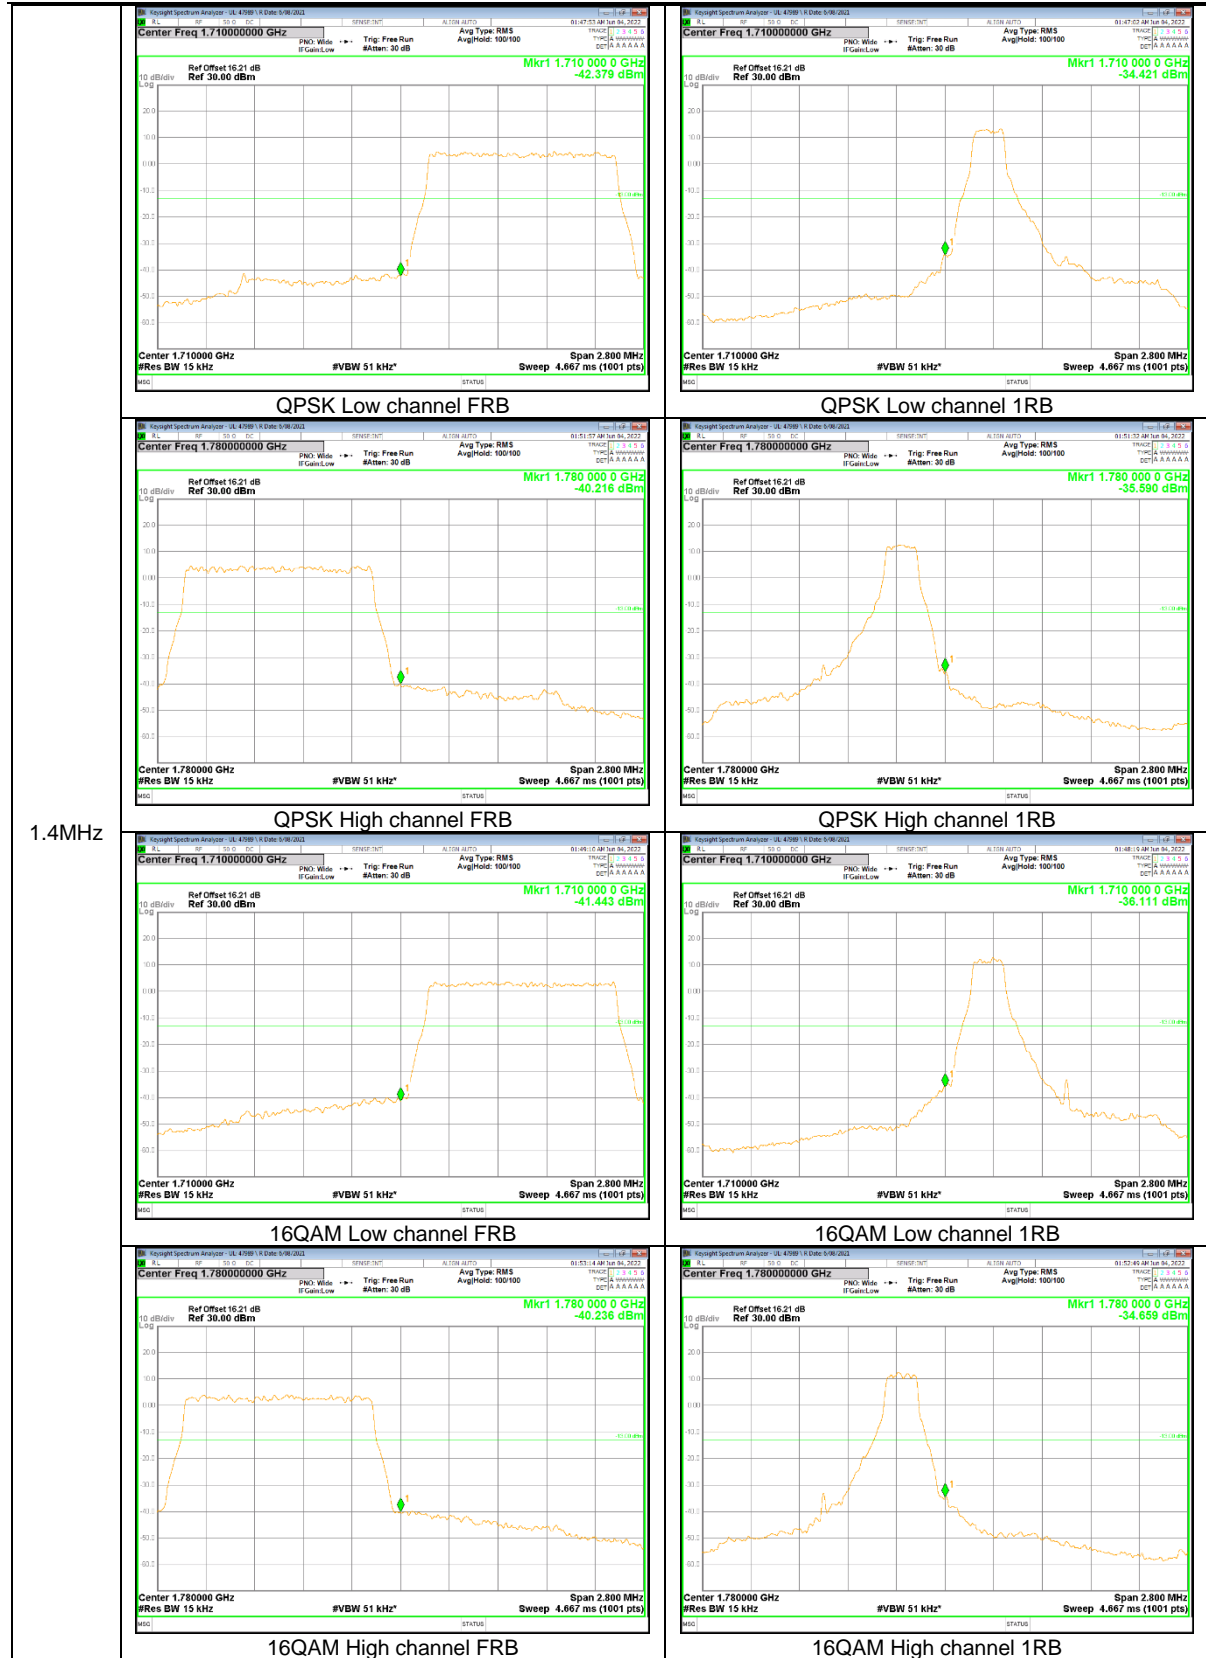

5MHz

1.4MHz

LTE Band 26 (Part 22)

15MHz

5MHz

3MHz

LTE Band 66

20MHz

15MHz

5MHz

3MHz

LTE Band 71

15MHz

10MHz