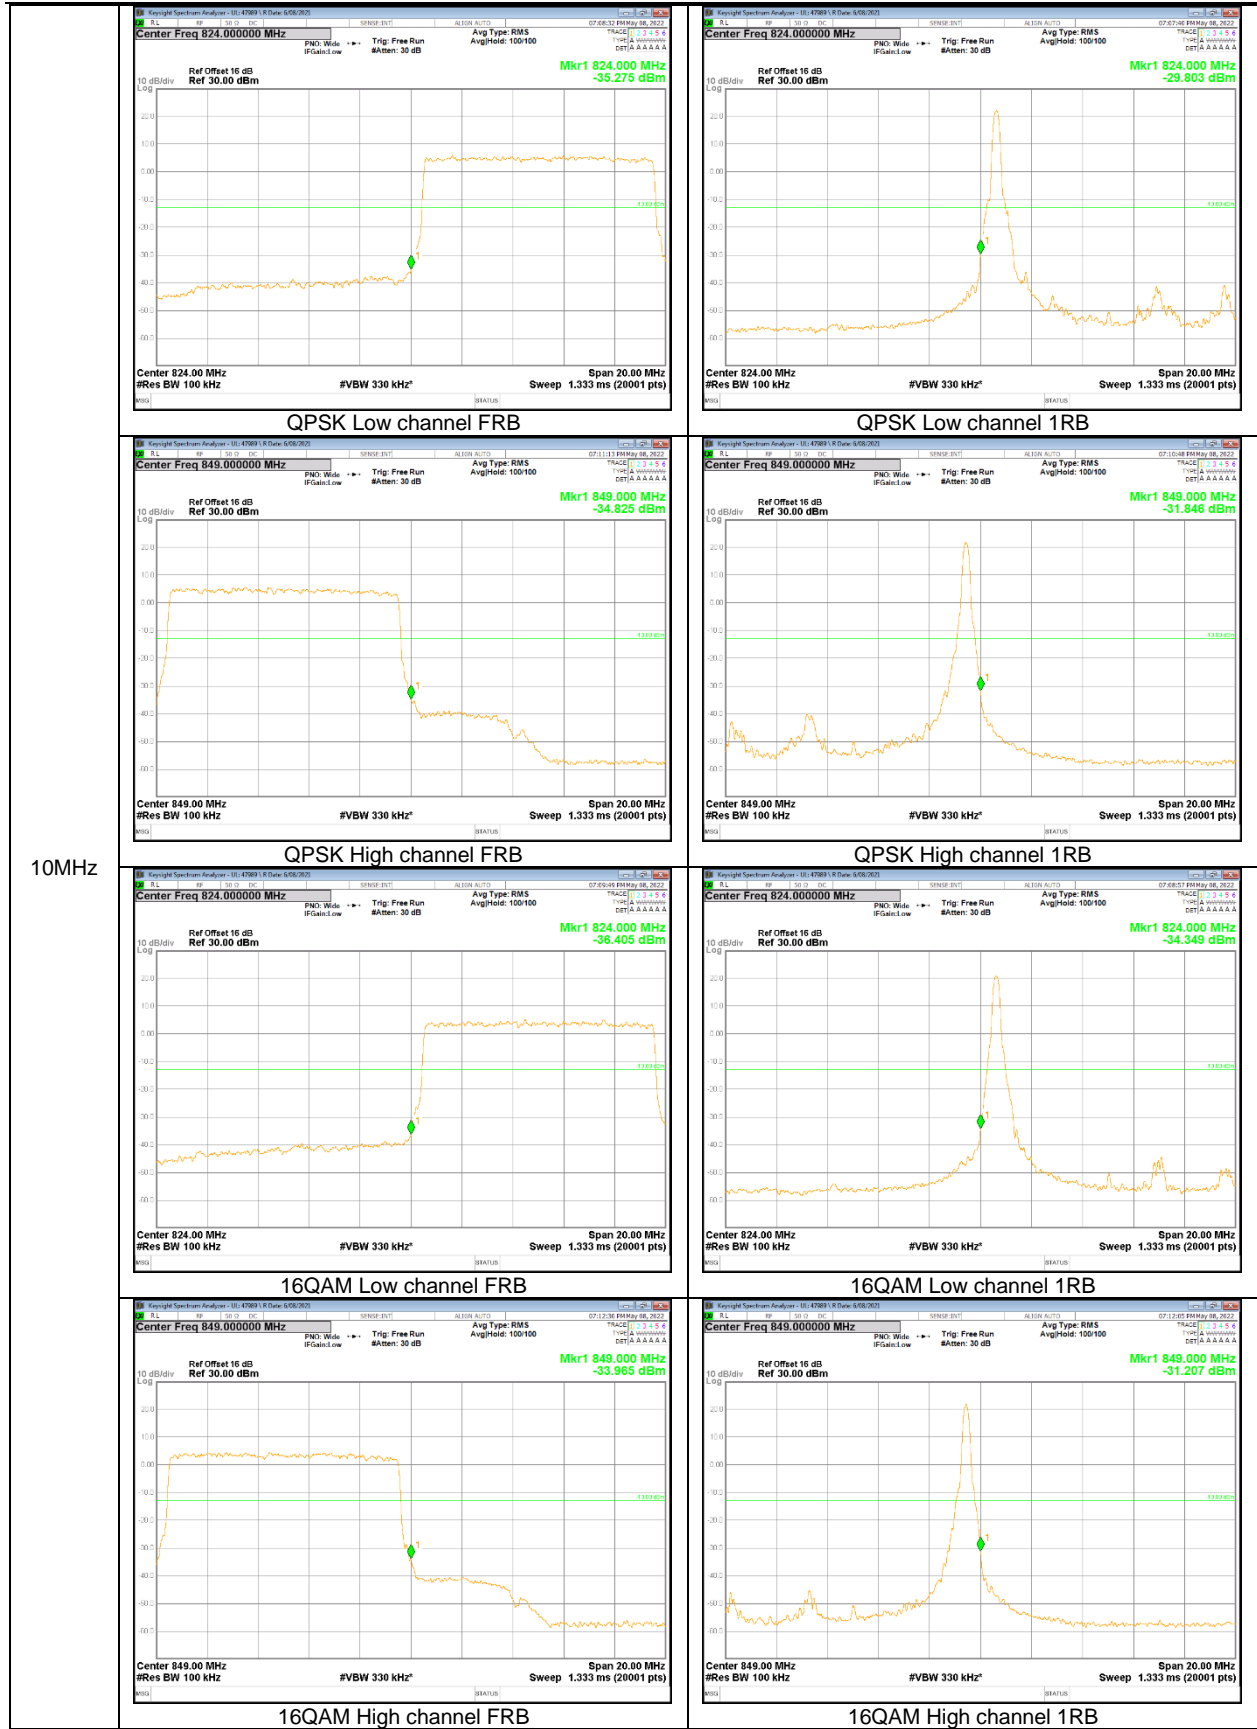

5MHz

1.4MHz

LTE Band 26 (Part 22)

15MHz

5MHz

3MHz

LTE Band 66

20MHz

15MHz

5MHz

3MHz

LTE Band 71

15MHz

10MHz