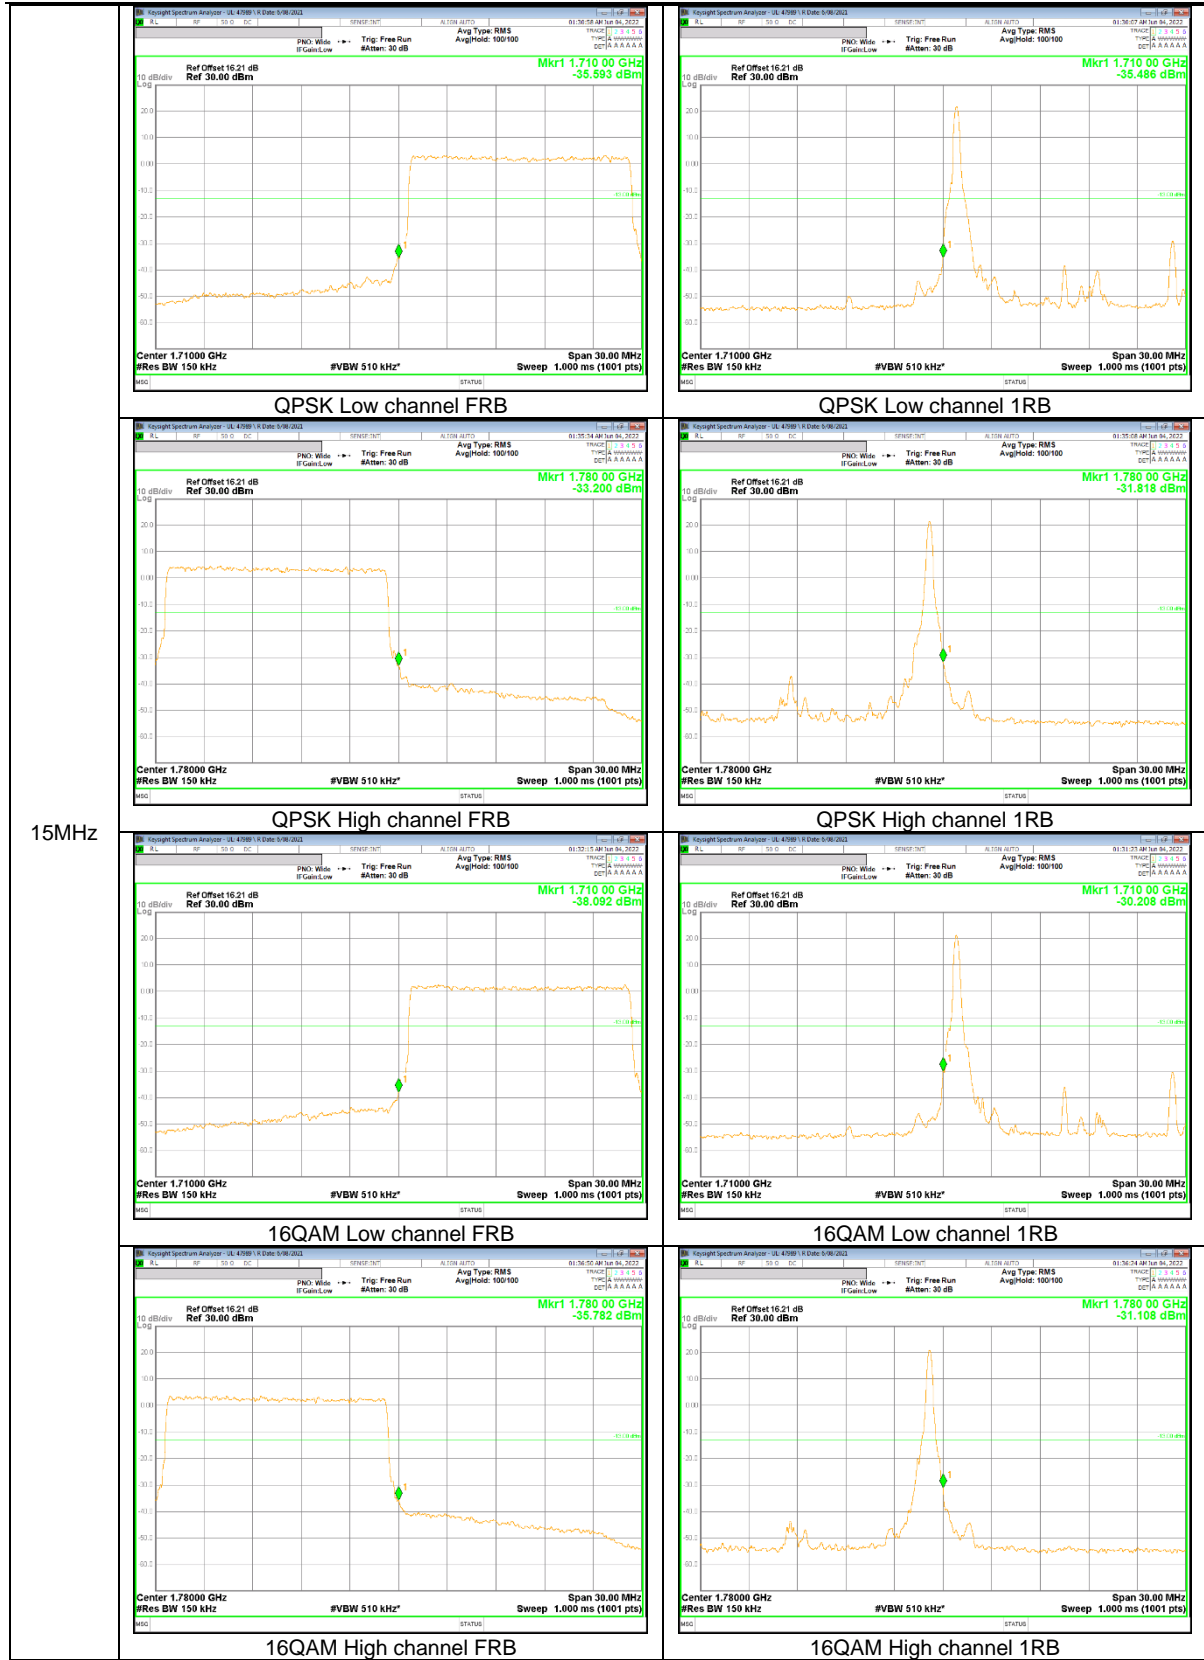

5MHz

1.4MHz

LTE Band 26 (Part 22)

15MHz

5MHz

3MHz

LTE Band 66

20MHz

15MHz

5MHz

3MHz

LTE Band 71

15MHz

10MHz