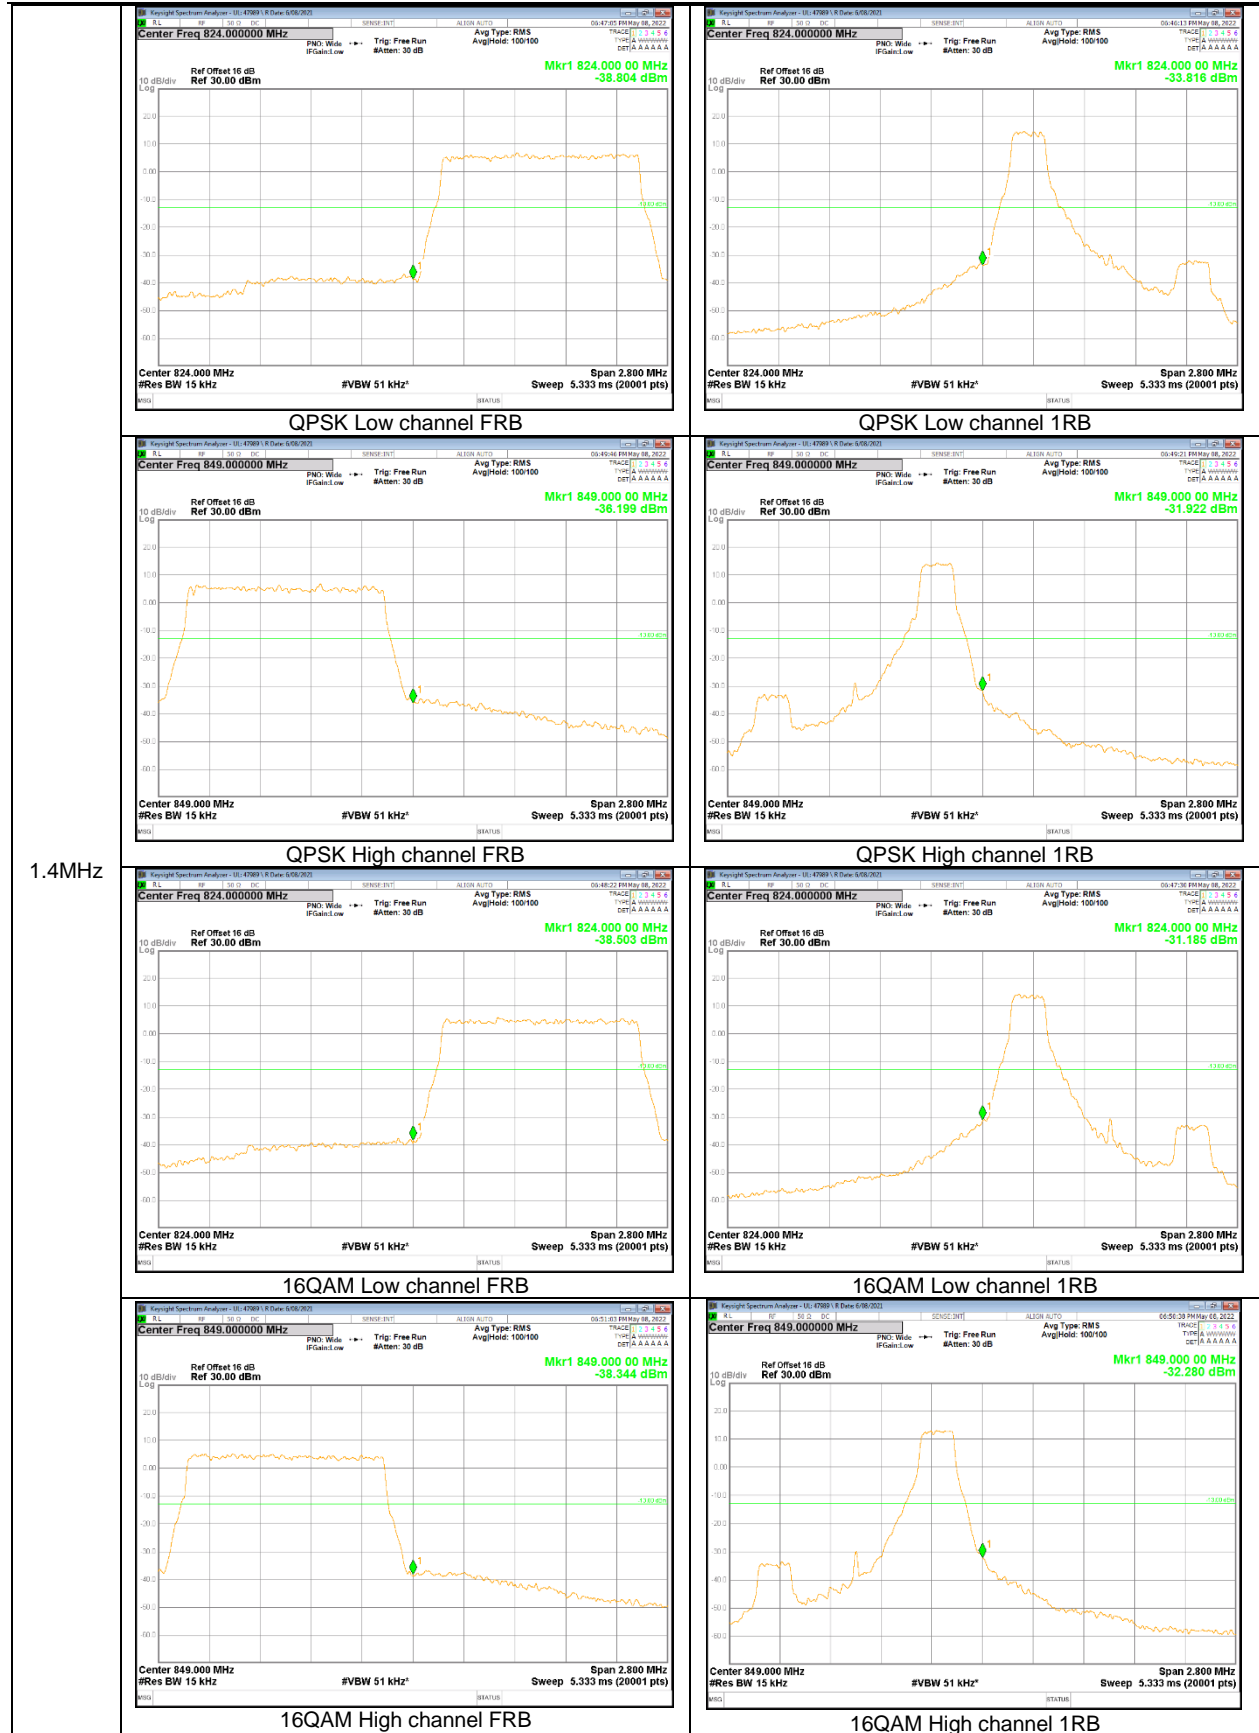

5MHz

1.4MHz

LTE Band 26 (Part 22)

15MHz

5MHz

3MHz

LTE Band 66

20MHz

15MHz

5MHz

3MHz

LTE Band 71

15MHz

10MHz