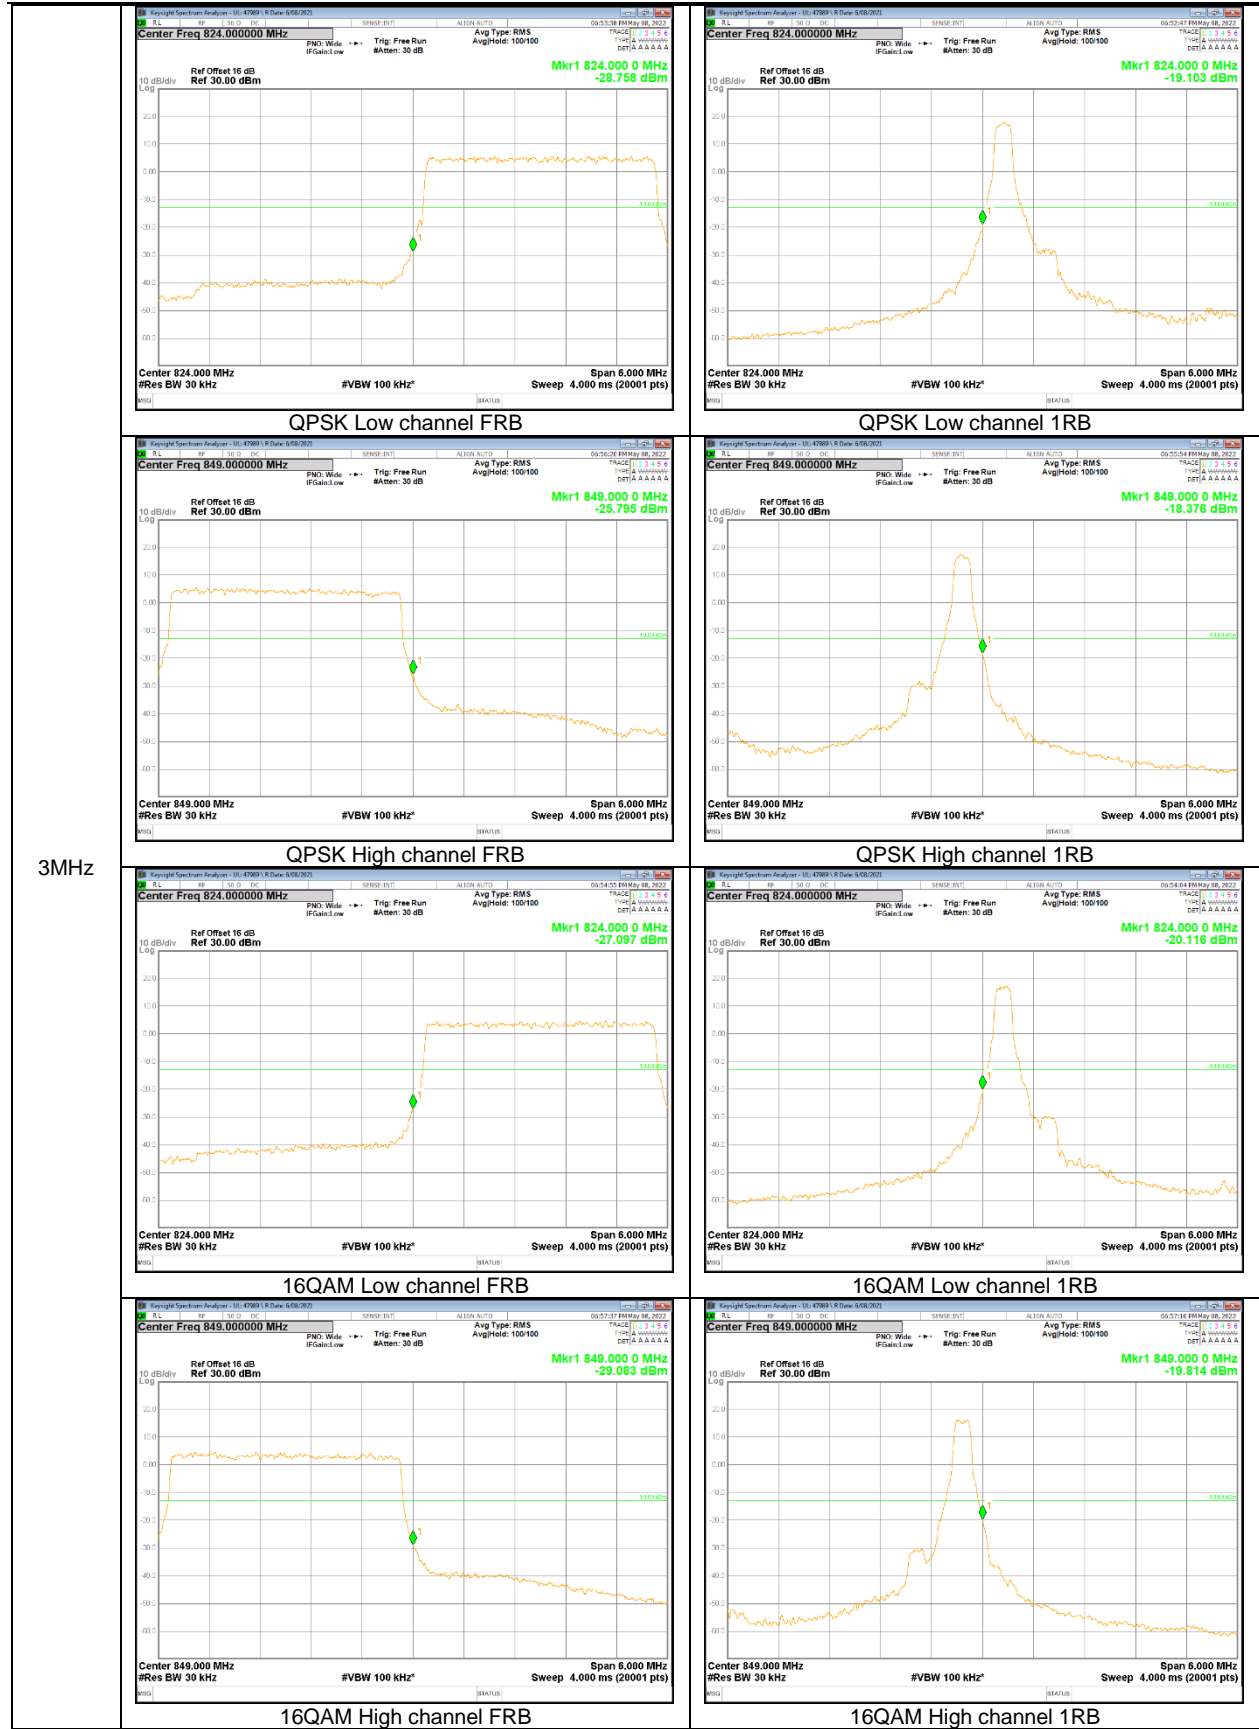

5MHz

1.4MHz

LTE Band 26 (Part 22)

15MHz

5MHz

3MHz

LTE Band 66

20MHz

15MHz

5MHz

3MHz

LTE Band 71

15MHz

10MHz