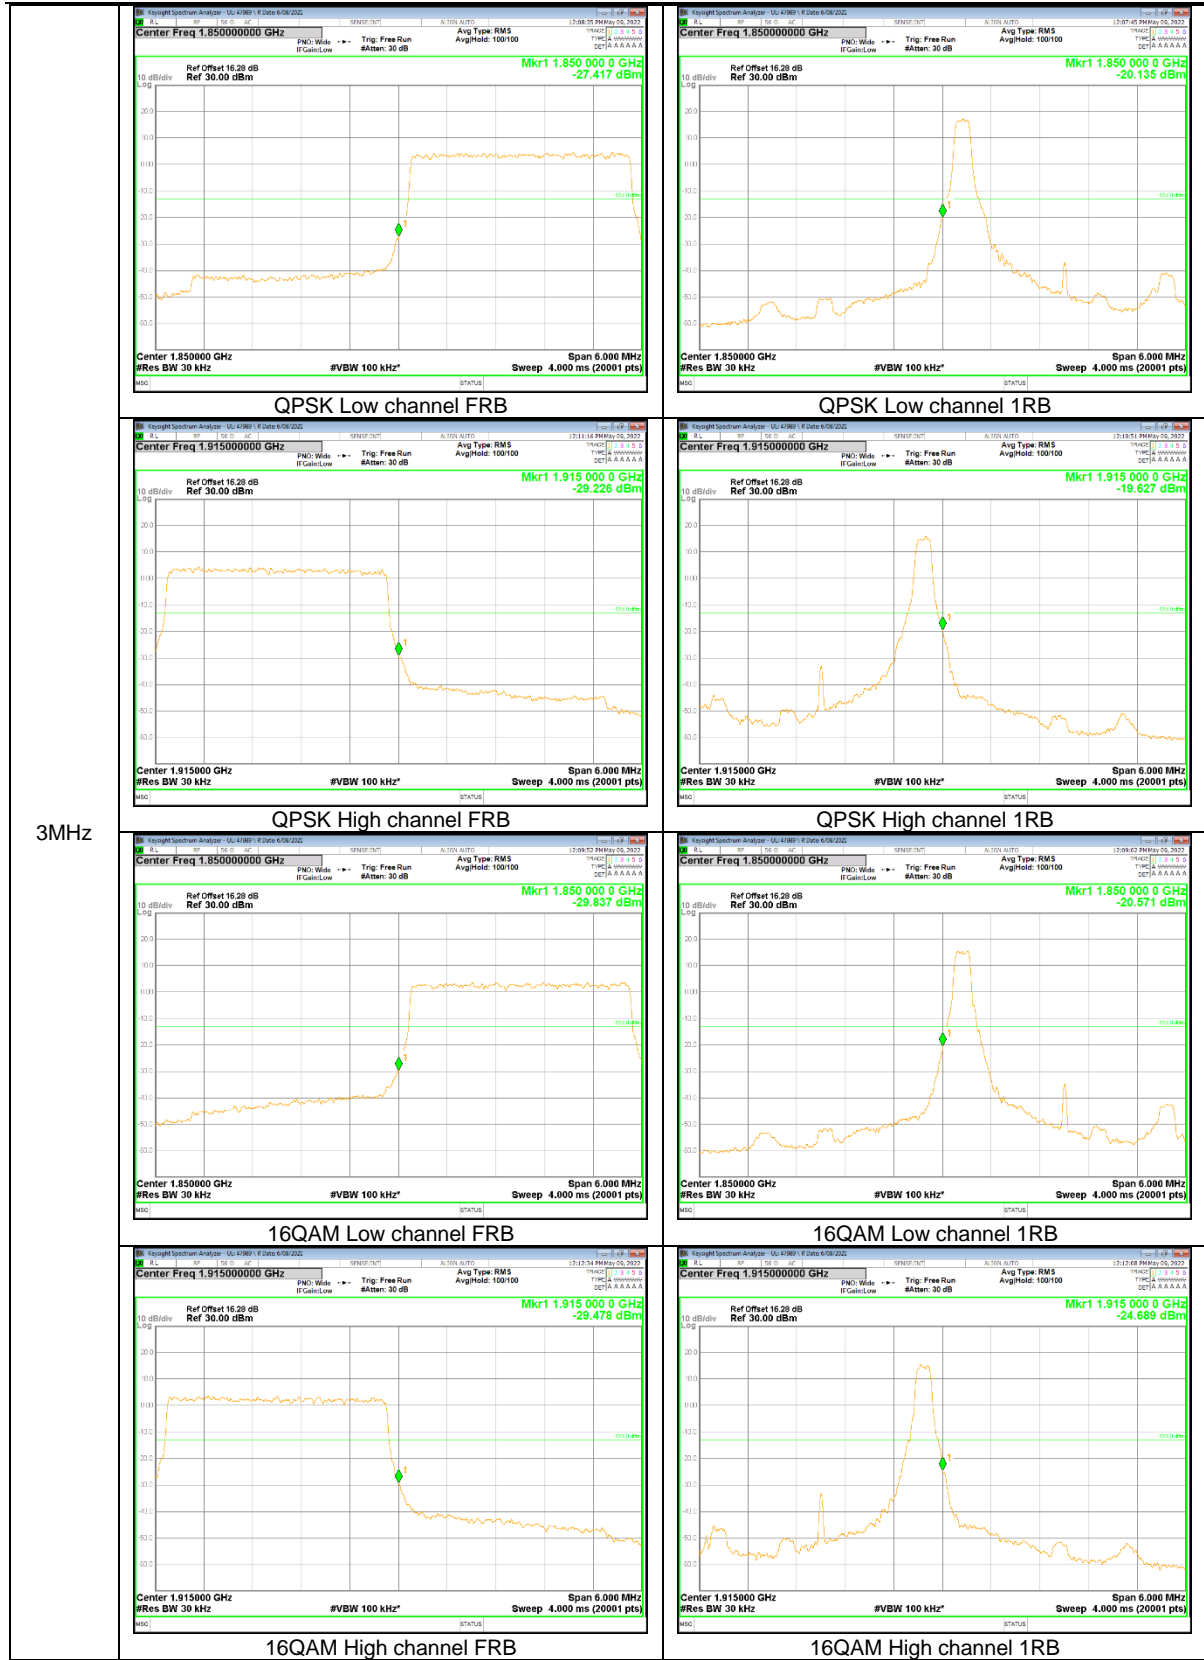

5MHz

1.4MHz

LTE Band 26 (Part 22)

15MHz

5MHz

3MHz

LTE Band 66

20MHz

15MHz

5MHz

3MHz

LTE Band 71

15MHz

10MHz