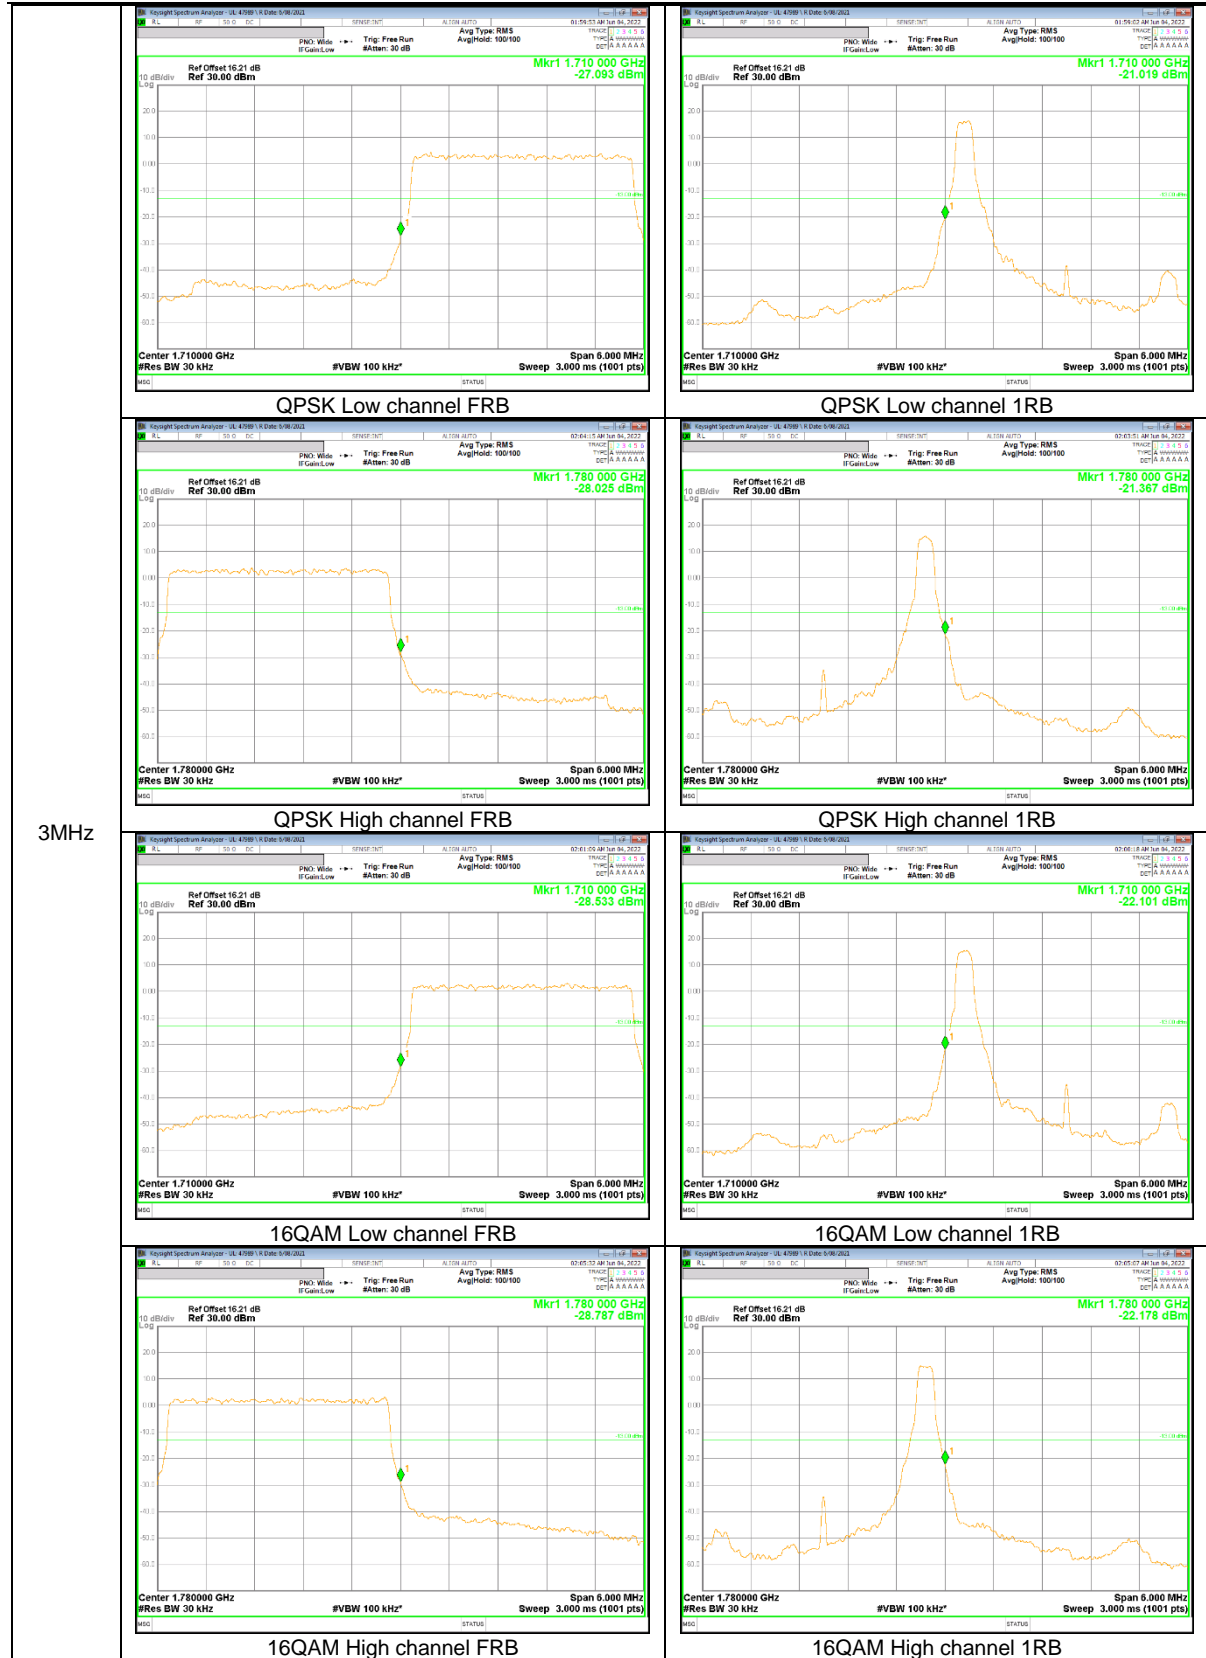

5MHz

1.4MHz

LTE Band 26 (Part 22)

15MHz

5MHz

3MHz

LTE Band 66

20MHz

15MHz

5MHz

3MHz

LTE Band 71

15MHz

10MHz