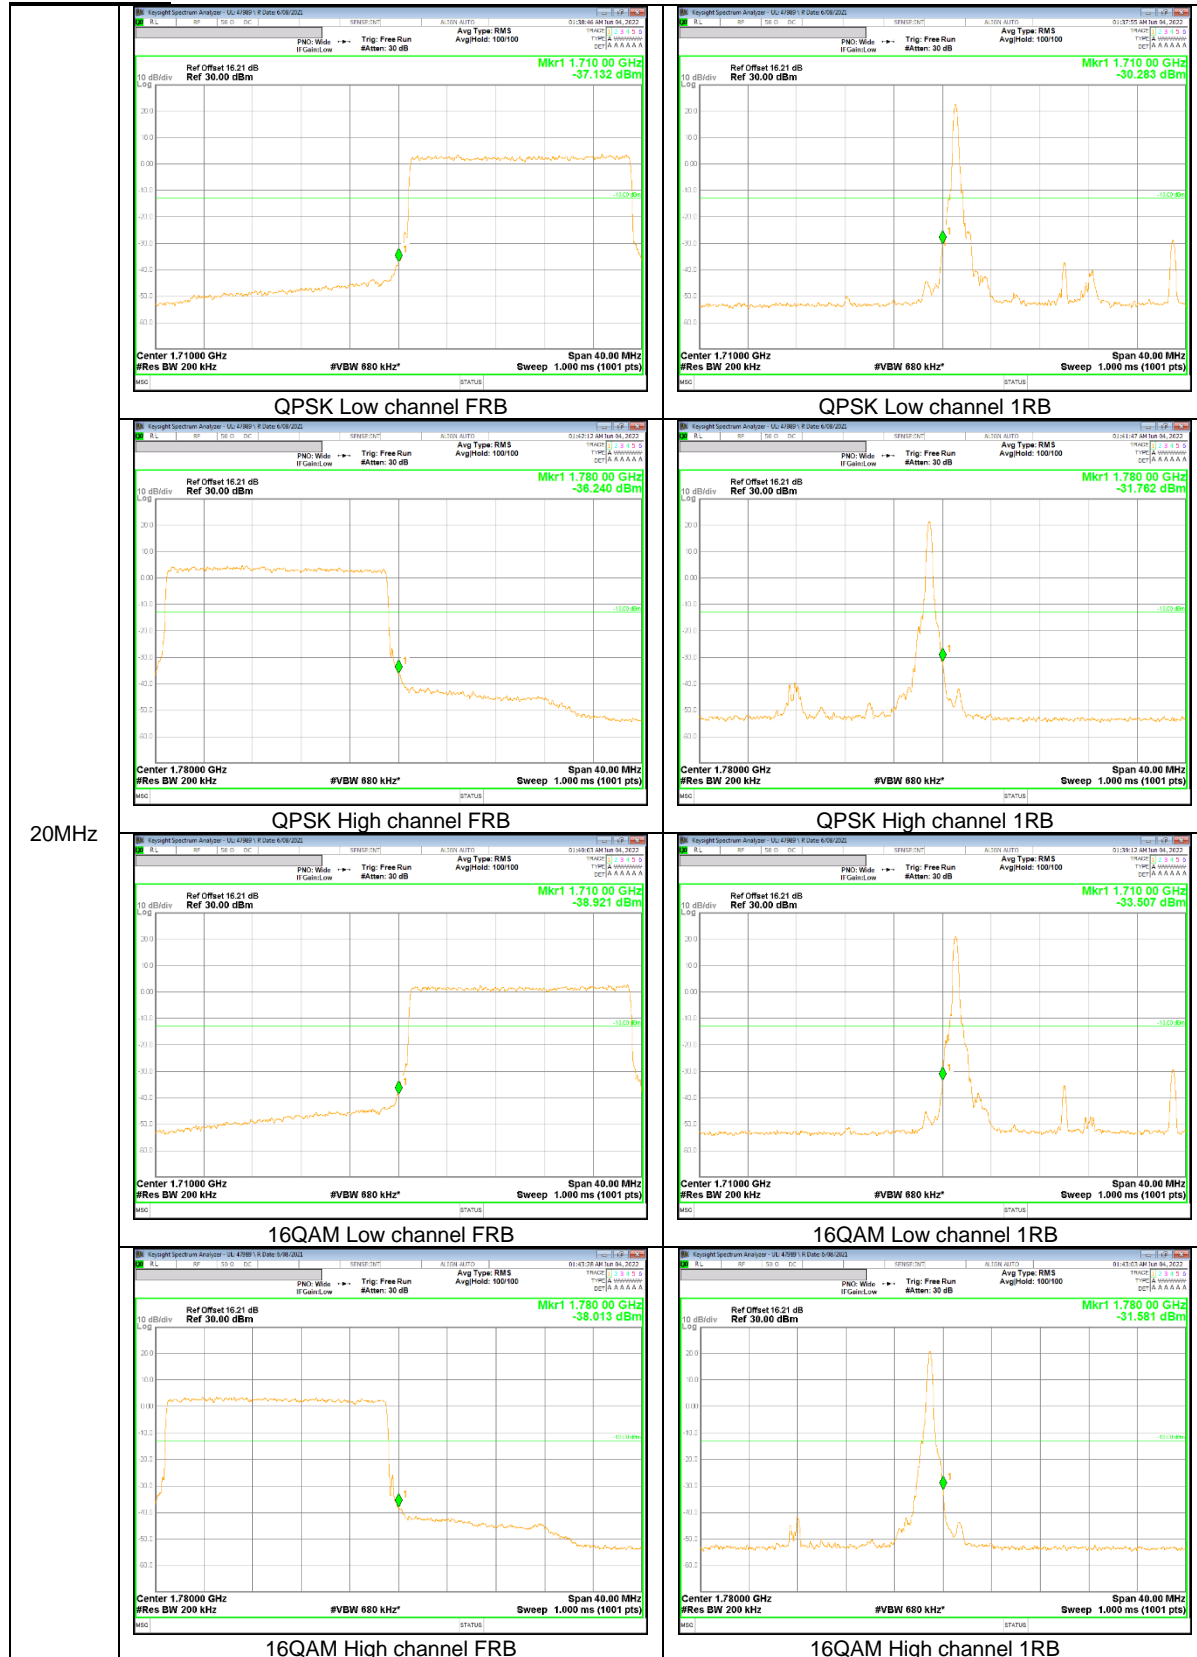

5MHz

1.4MHz

LTE Band 26 (Part 22)

15MHz

5MHz

3MHz

LTE Band 66

20MHz

15MHz

5MHz

3MHz

LTE Band 71

15MHz

10MHz