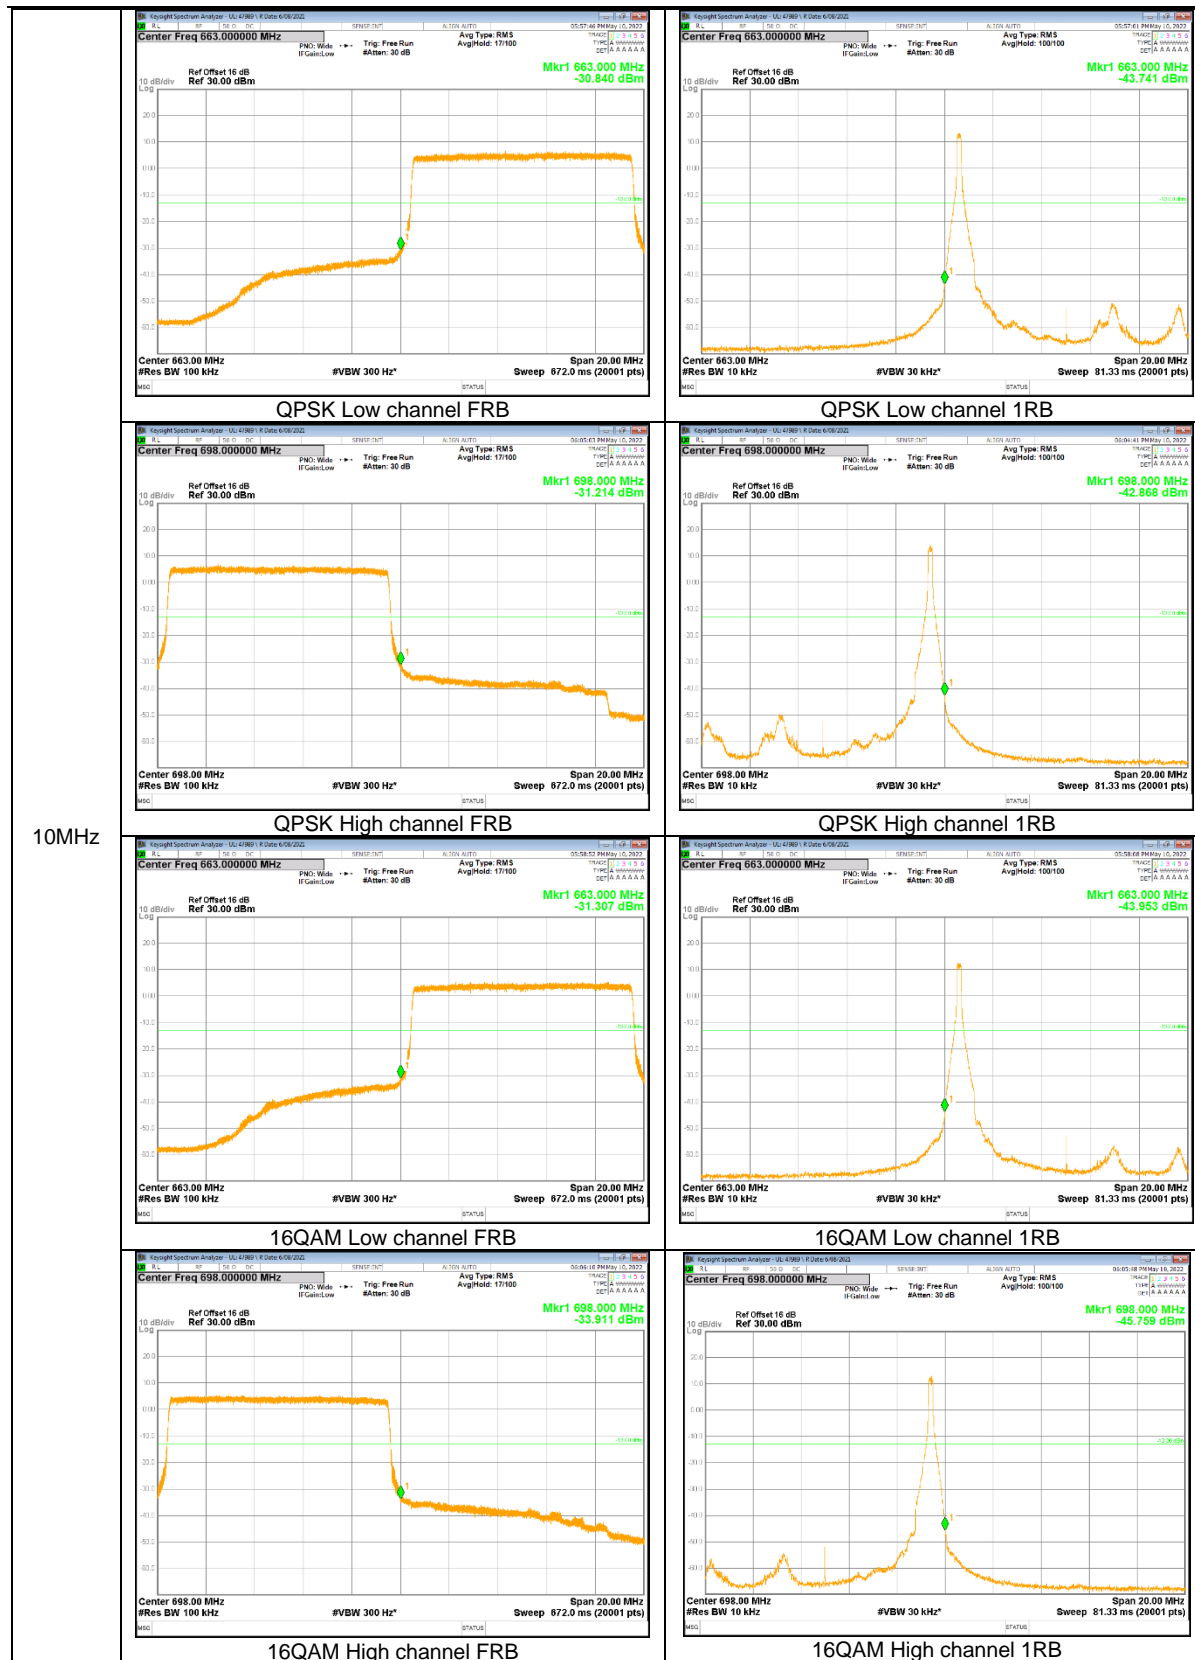

5MHz

1.4MHz

LTE Band 26 (Part 22)

15MHz

5MHz

3MHz

LTE Band 66

20MHz

15MHz

5MHz

3MHz

LTE Band 71

15MHz

10MHz