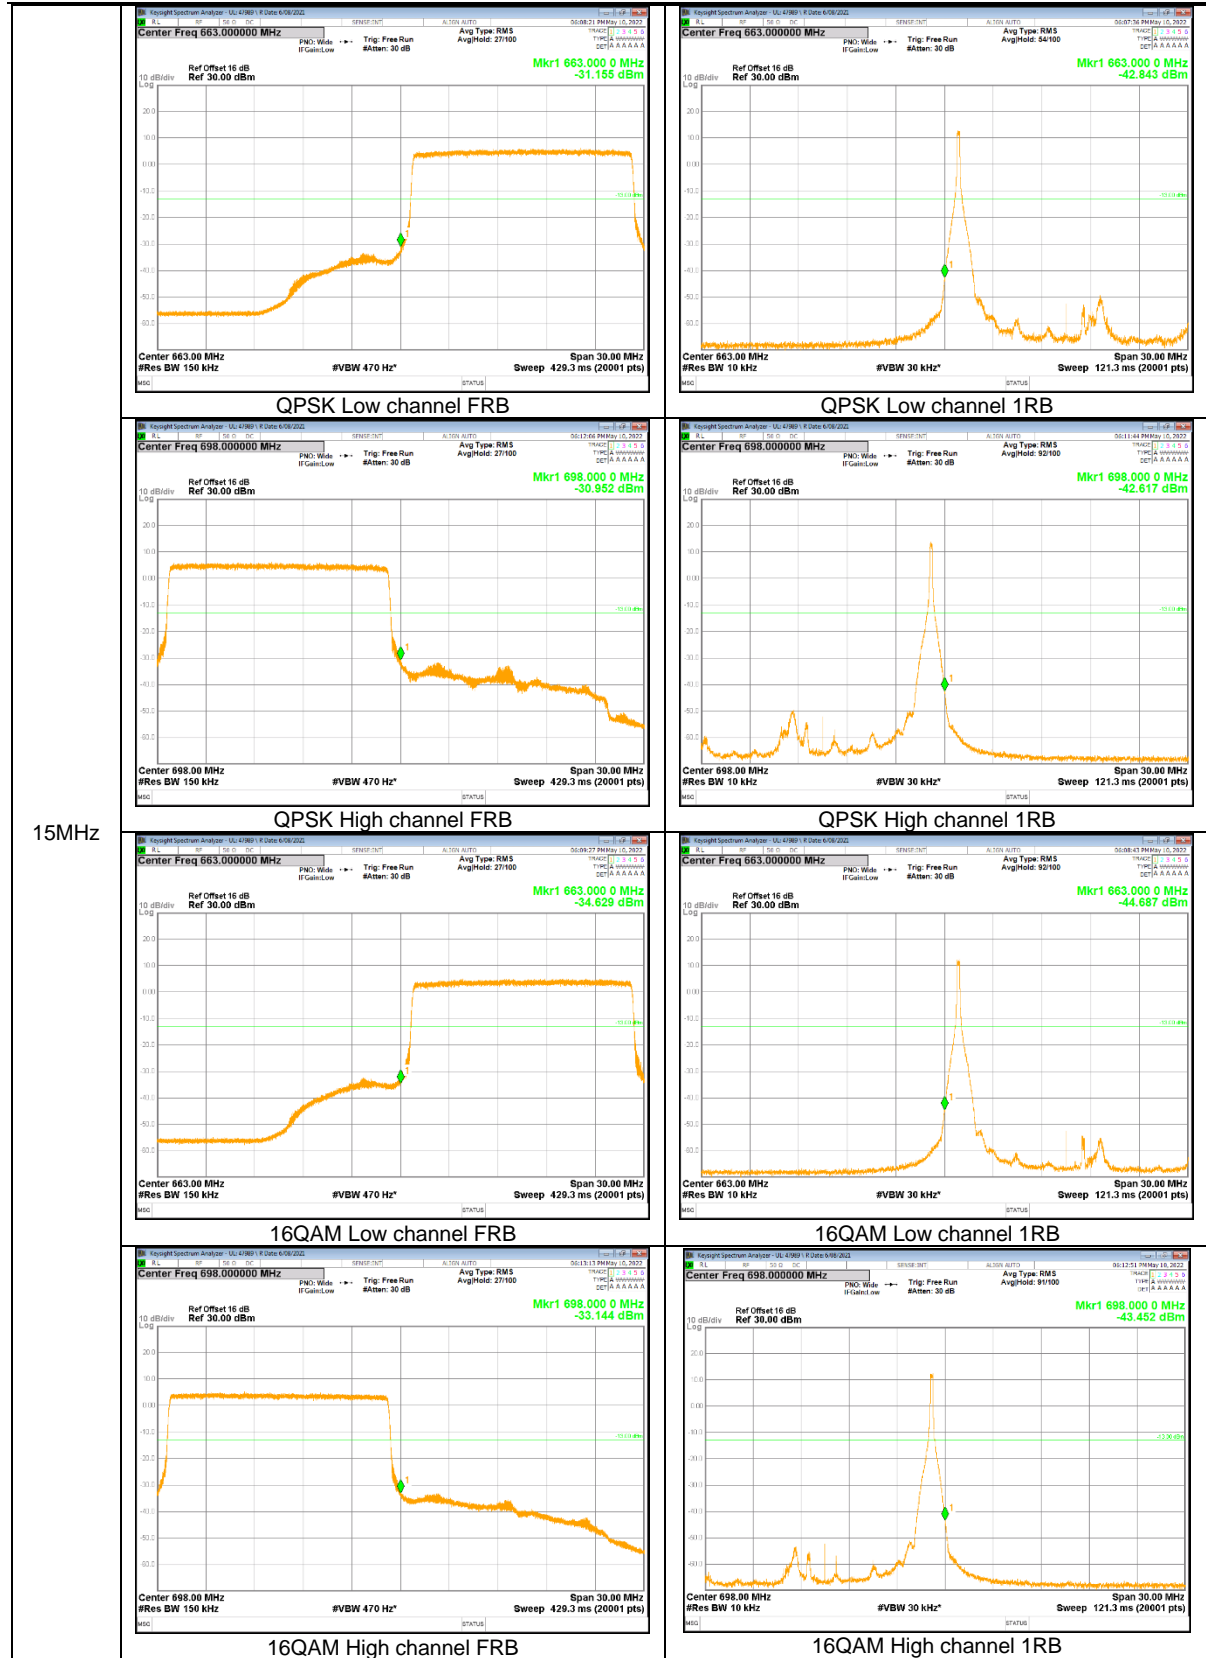

5MHz

1.4MHz

LTE Band 26 (Part 22)

15MHz

5MHz

3MHz

LTE Band 66

20MHz

15MHz

5MHz

3MHz

LTE Band 71

15MHz

10MHz