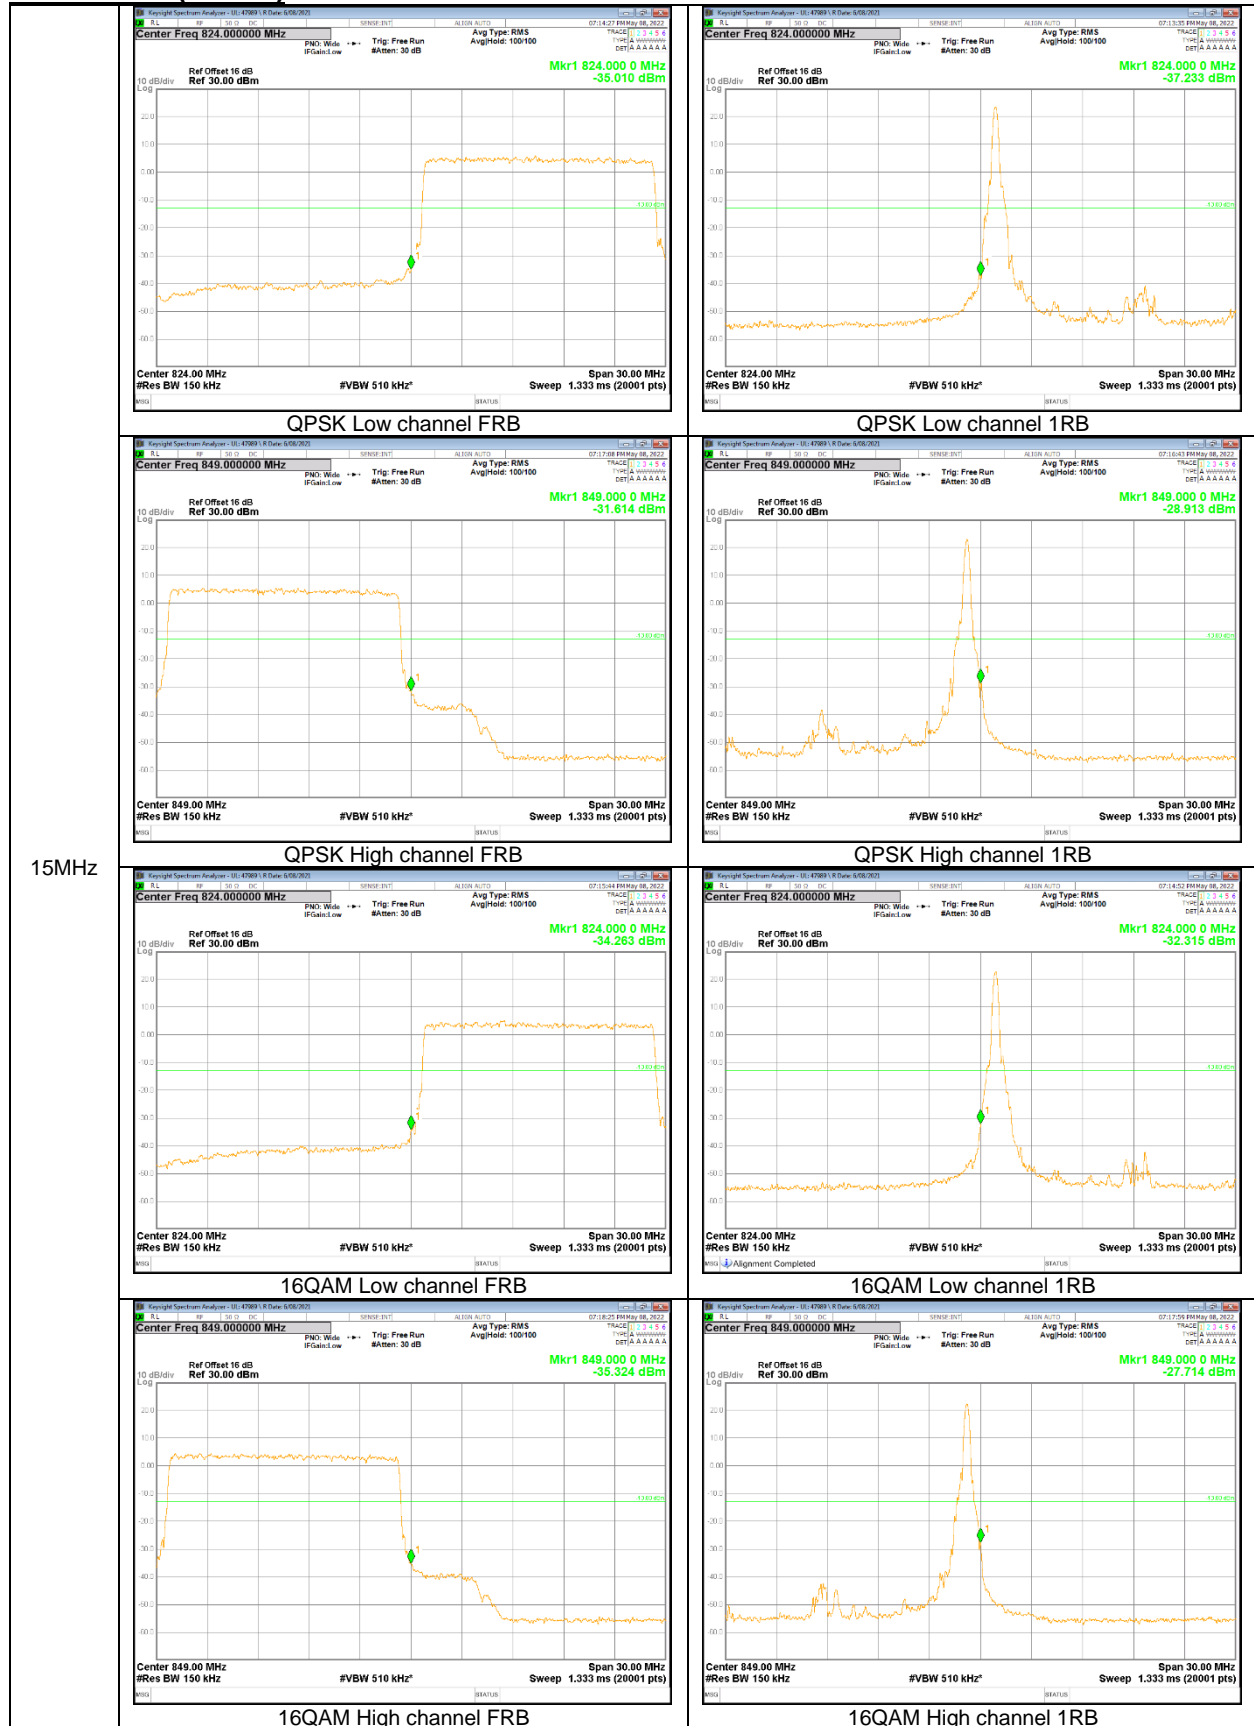

5MHz

1.4MHz

LTE Band 26 (Part 22)

15MHz

5MHz

3MHz

LTE Band 66

20MHz

15MHz

5MHz

3MHz

LTE Band 71

15MHz

10MHz