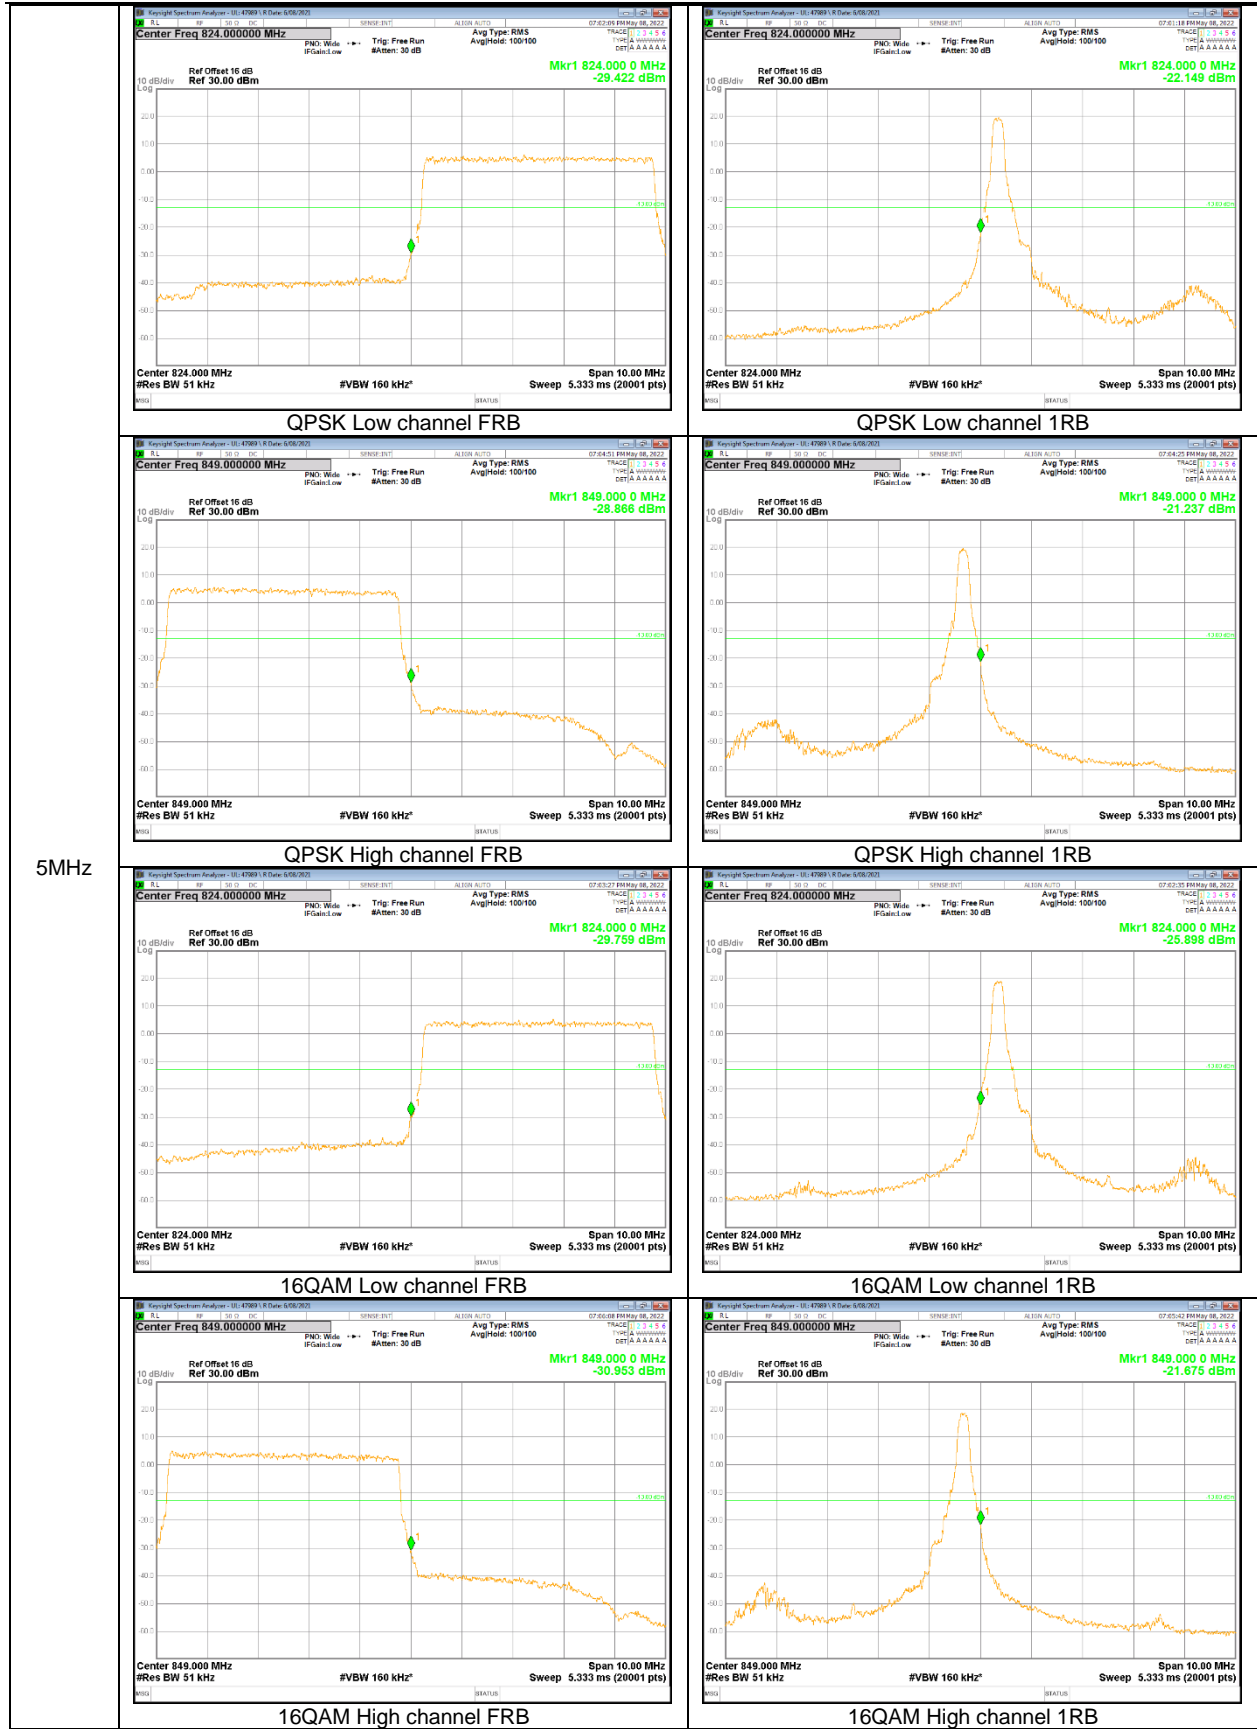

5MHz

1.4MHz

LTE Band 26 (Part 22)

15MHz

5MHz

3MHz

LTE Band 66

20MHz

15MHz

5MHz

3MHz

LTE Band 71

15MHz

10MHz