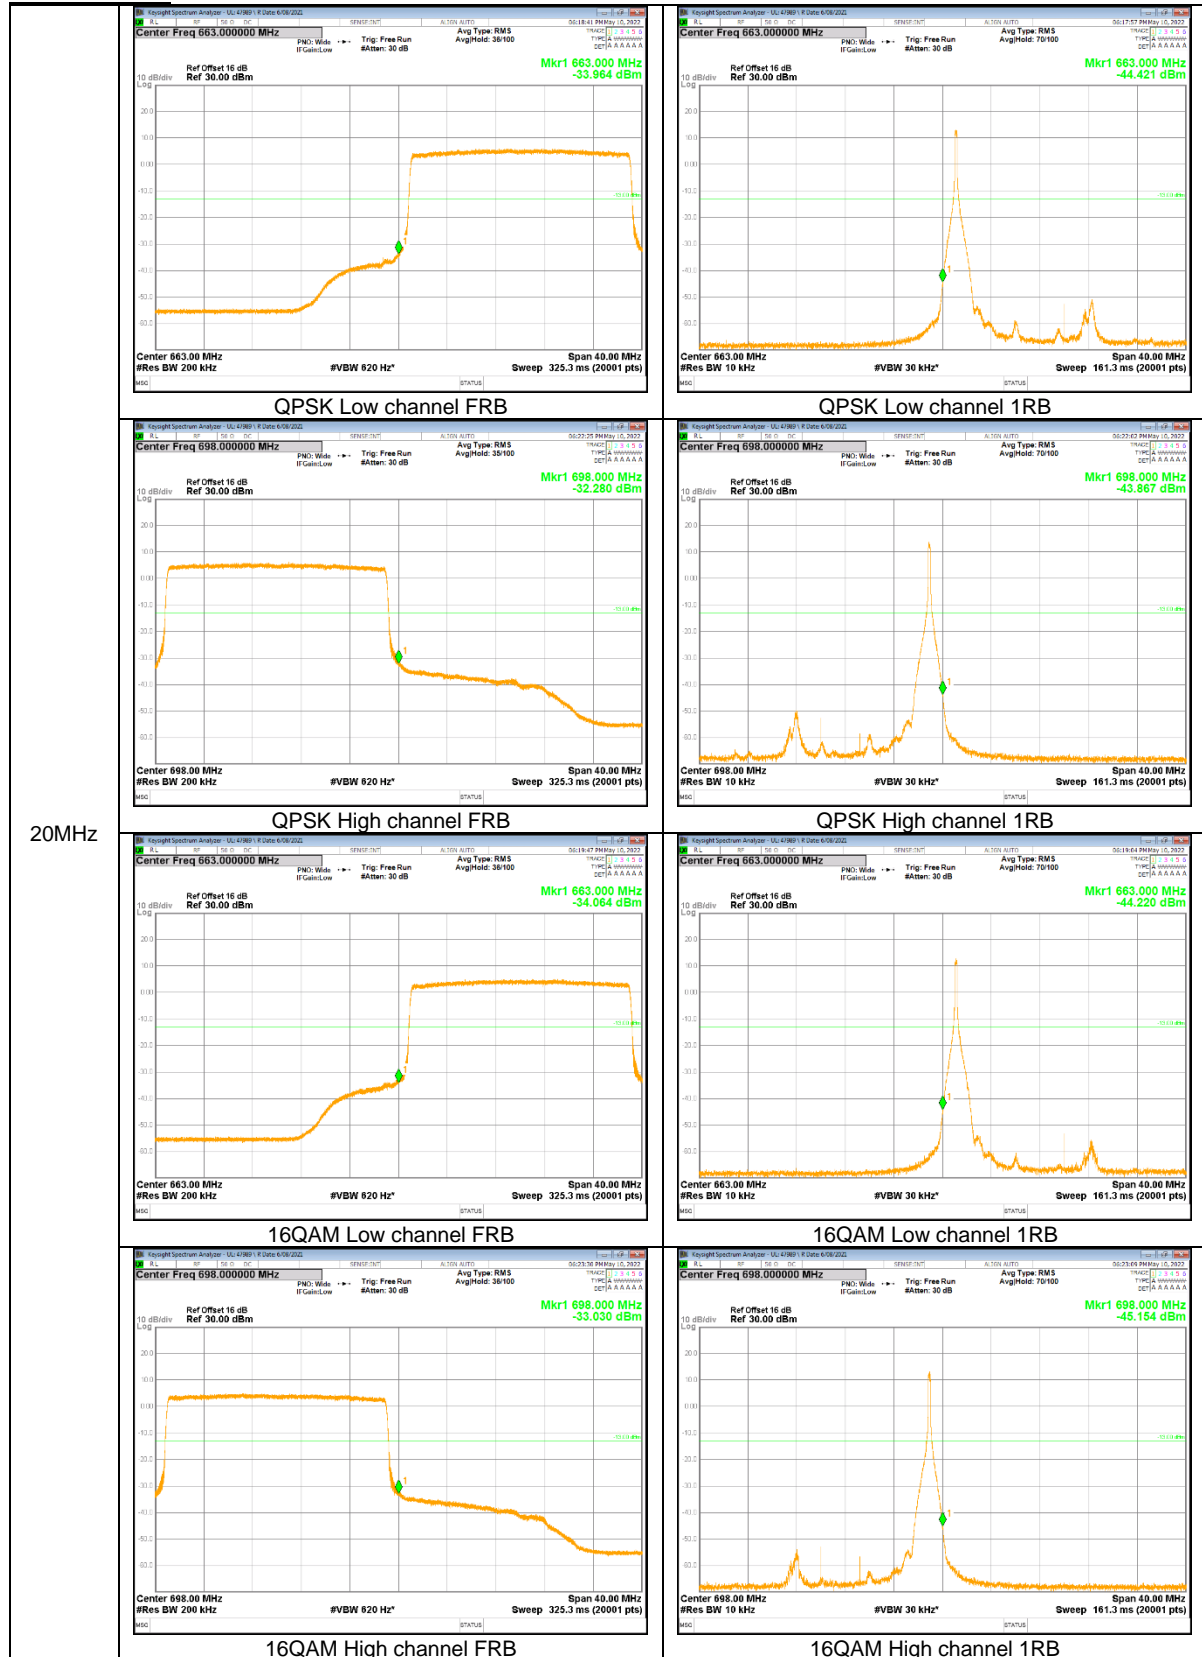

5MHz

1.4MHz

LTE Band 26 (Part 22)

15MHz

5MHz

3MHz

LTE Band 66

20MHz

15MHz

5MHz

3MHz

LTE Band 71

15MHz

10MHz