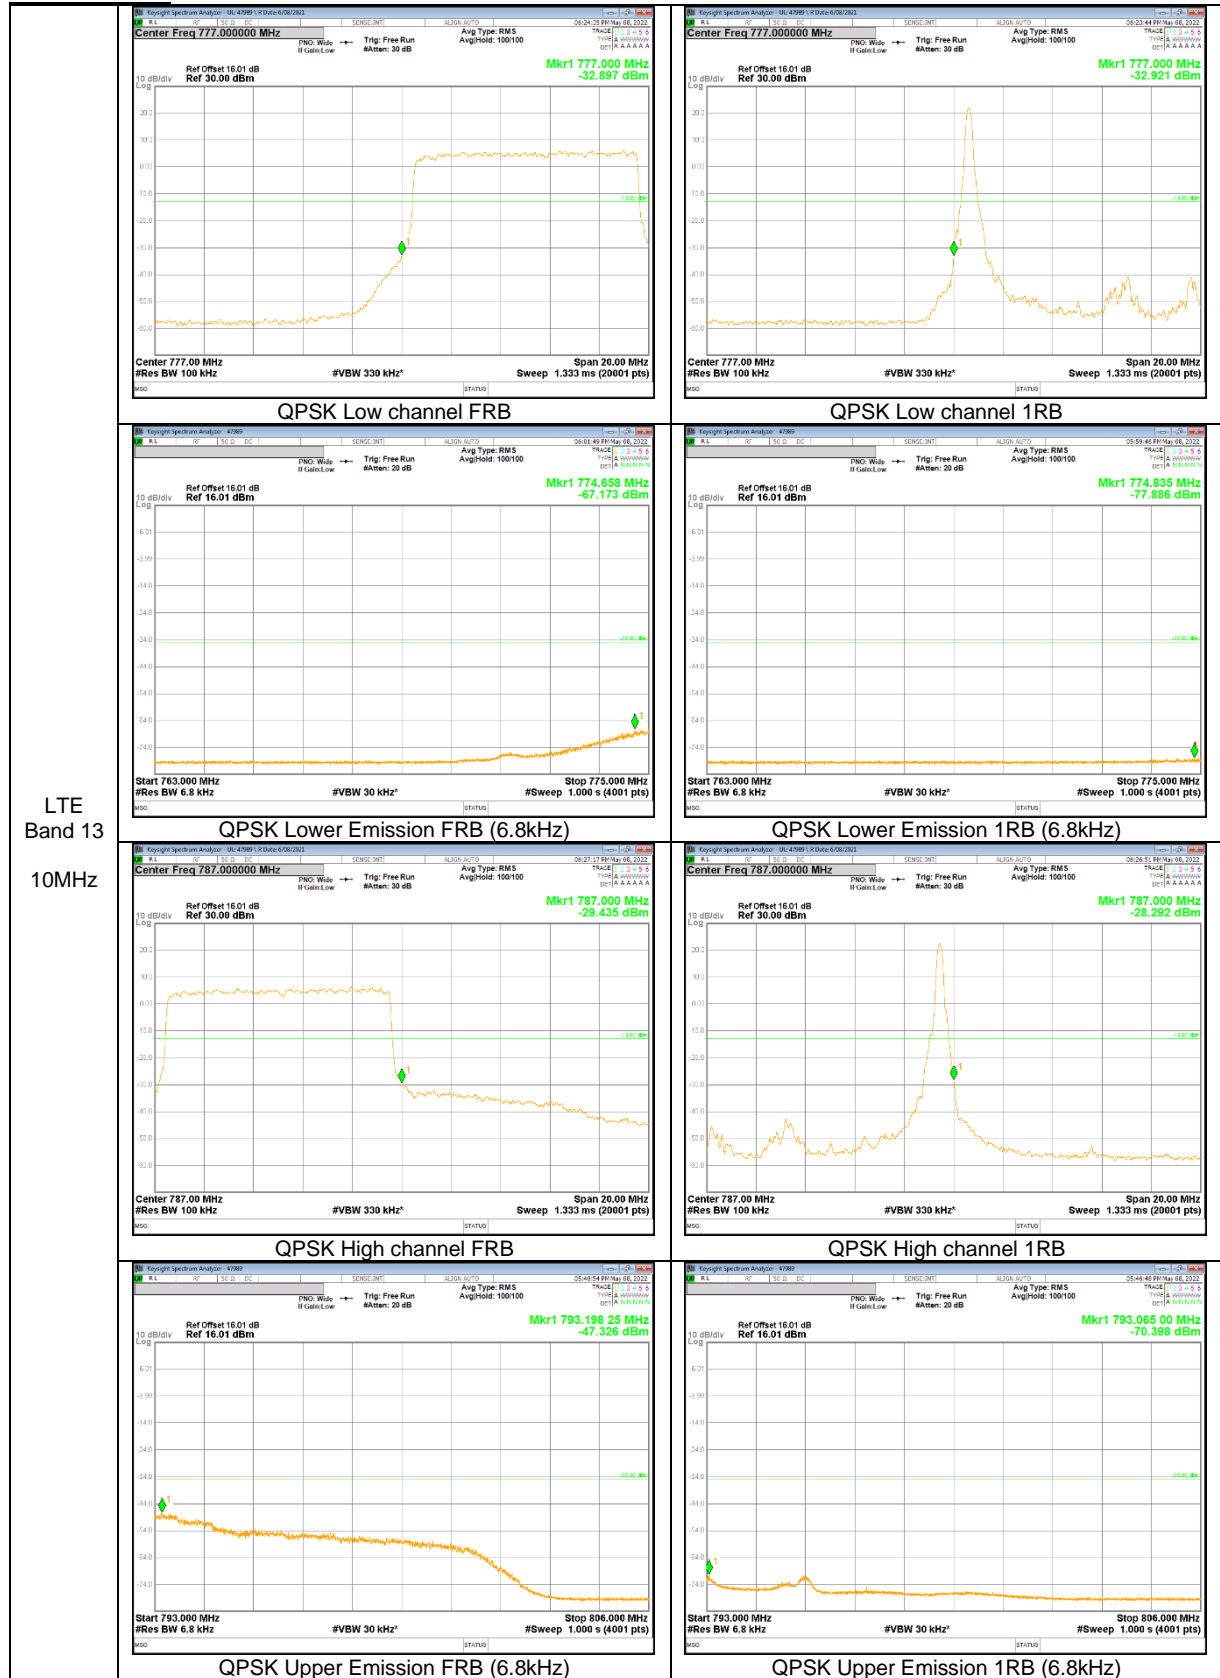

9.2.1. BAND EDGE RESULT

GSM

WCDMA

Band 5

LTE Band 12

LTE Band 13

LTE
 Band 13
 10MHz

LTE
 Band 13
 10MHz

LTE
 Band 13
 5MHz

LTE Band 14

LTE
 Band 14
 10MHz

LTE
 Band 14
 10MHz

LTE
 Band 14
 5MHz

LTE
 Band 14
 5MHz

15MHz

10MHz