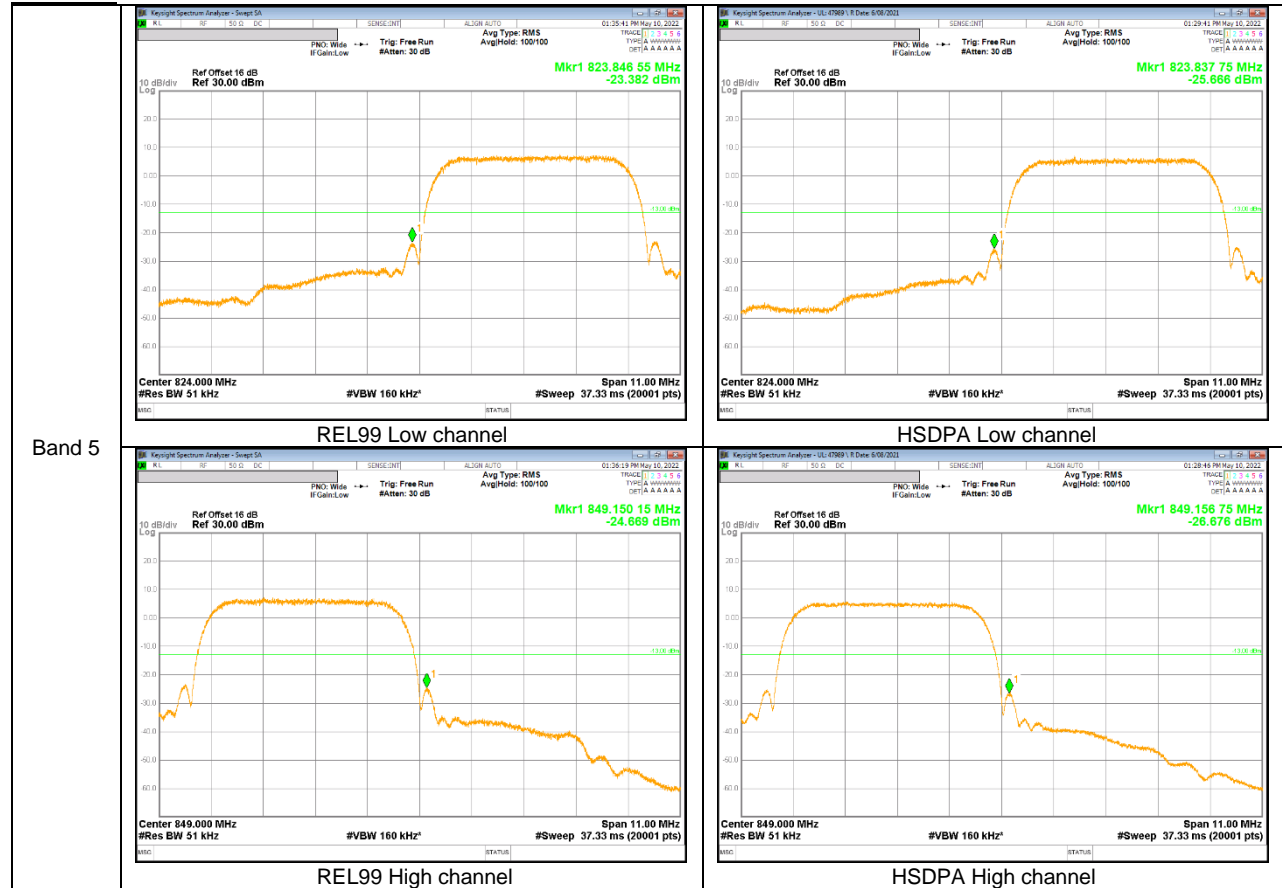

9.2.1. BAND EDGE RESULT

GSM

WCDMA

Band 5

LTE Band 12

LTE Band 13

LTE
 Band 13
 10MHz

LTE
 Band 13
 10MHz

LTE
 Band 13
 5MHz

LTE Band 14

LTE
 Band 14
 10MHz

LTE
 Band 14
 10MHz

LTE
 Band 14
 5MHz

LTE
 Band 14
 5MHz

15MHz

10MHz