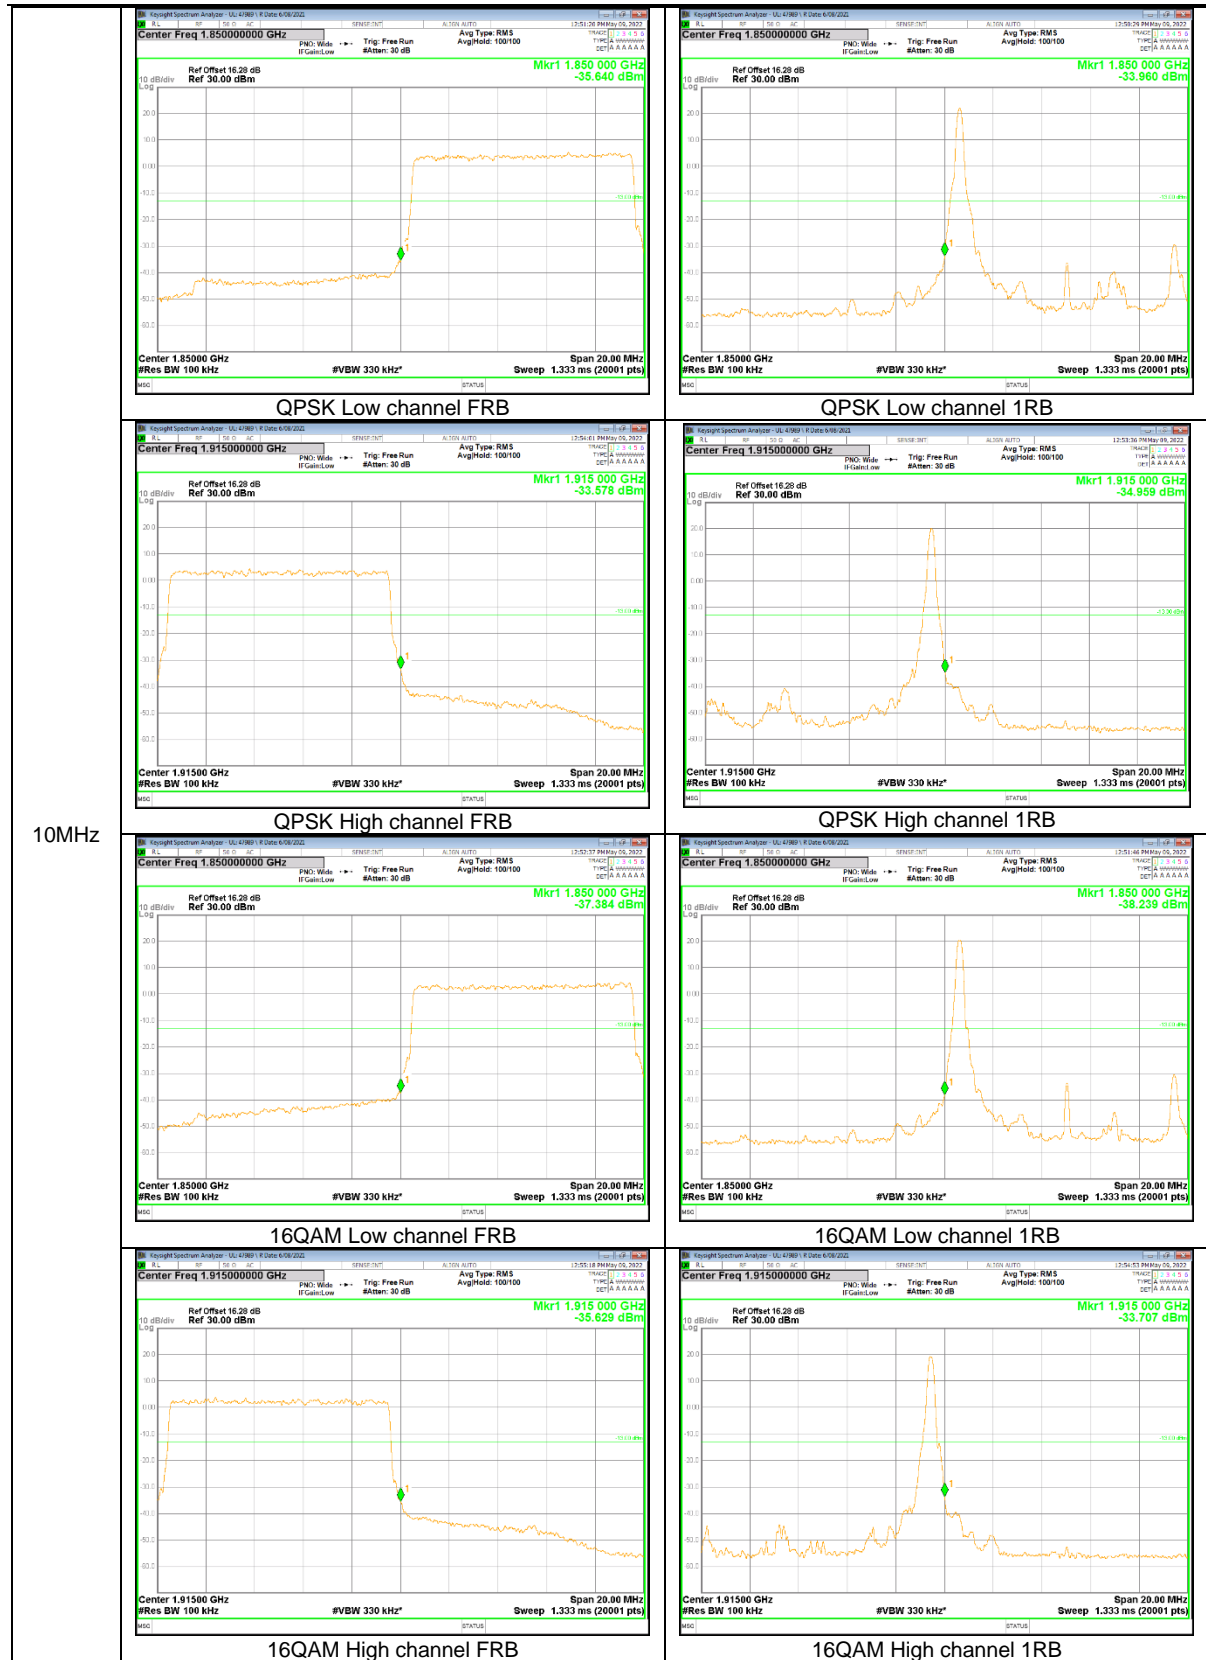

9.2.1. BAND EDGE RESULT

GSM

WCDMA

Band 5

LTE Band 12

LTE Band 13

LTE
 Band 13
 10MHz

LTE
 Band 13
 10MHz

LTE
 Band 13
 5MHz

LTE Band 14

LTE
 Band 14
 10MHz

LTE
 Band 14
 10MHz

LTE
 Band 14
 5MHz

LTE
 Band 14
 5MHz

15MHz

10MHz