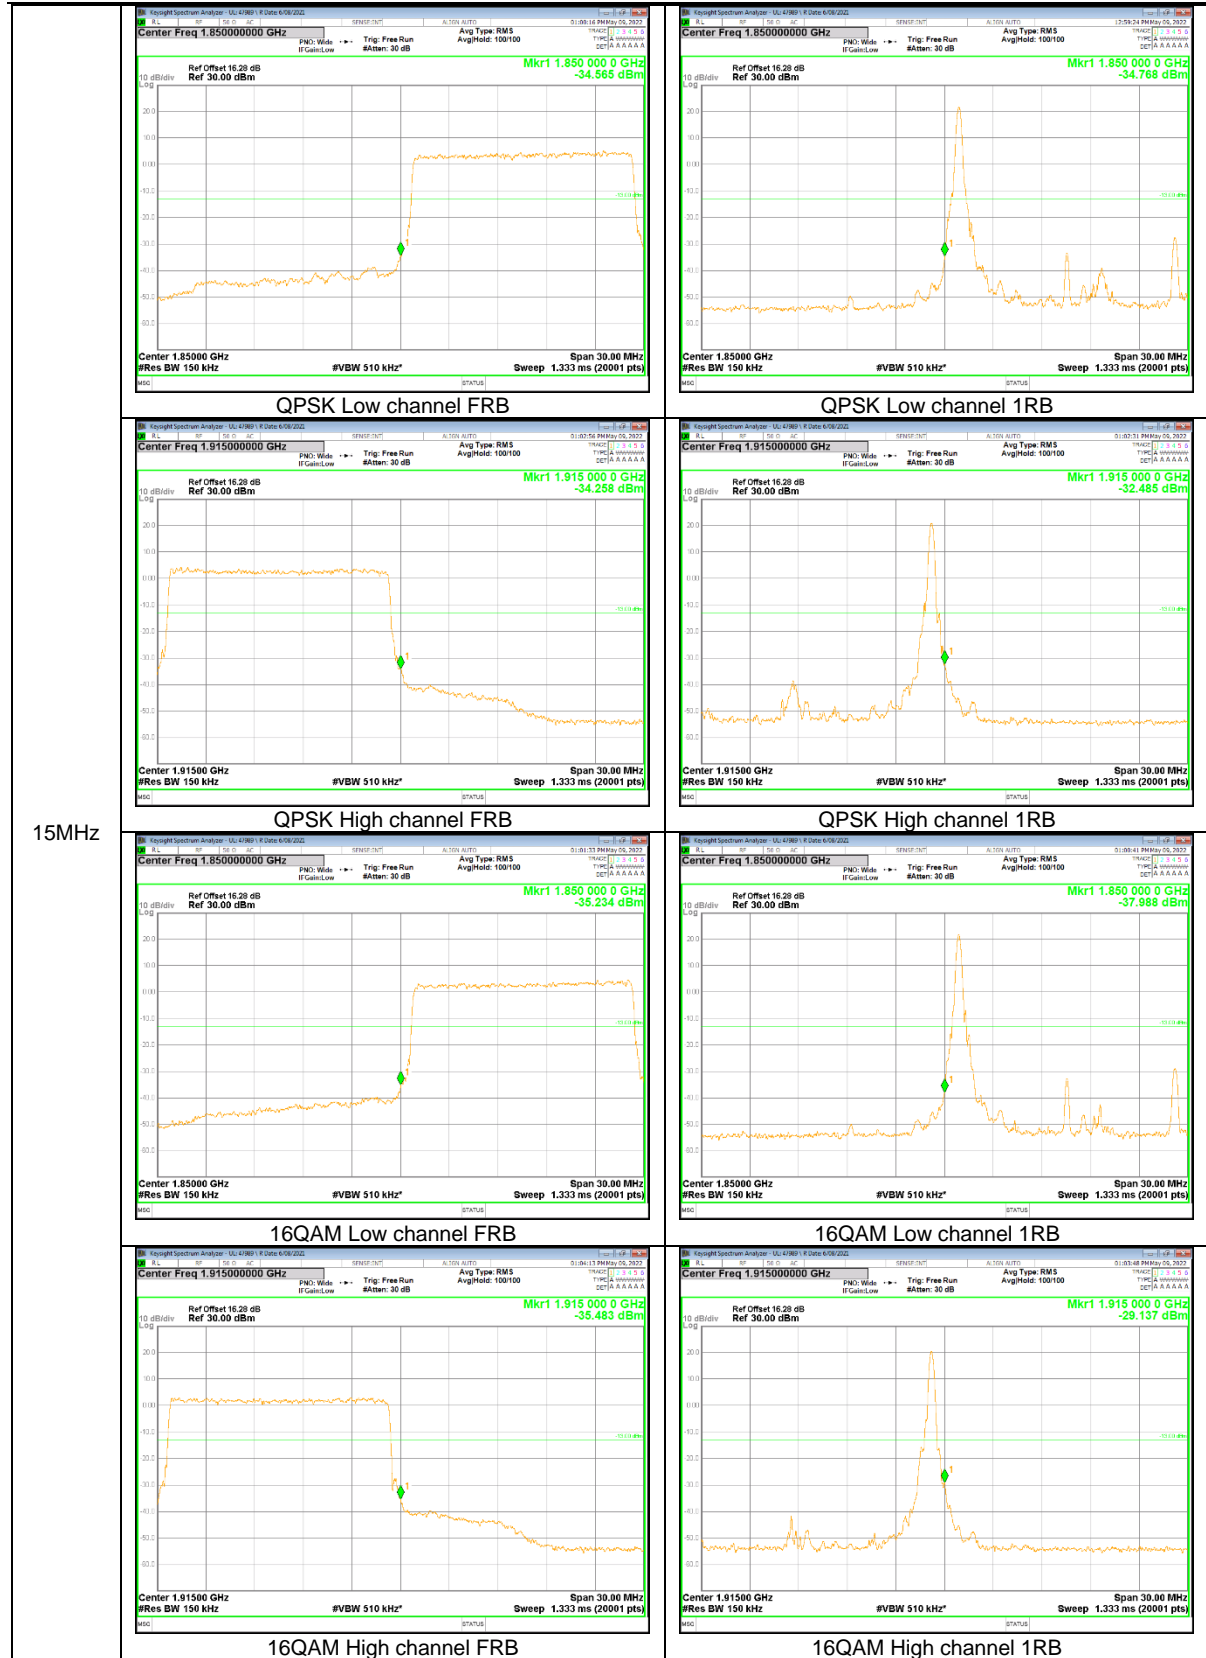

9.2.1. BAND EDGE RESULT

GSM

WCDMA

Band 5

LTE Band 12

LTE Band 13

LTE
 Band 13
 10MHz

LTE
 Band 13
 10MHz

LTE
 Band 13
 5MHz

LTE Band 14

LTE
 Band 14
 10MHz

LTE
 Band 14
 10MHz

LTE
 Band 14
 5MHz

LTE
 Band 14
 5MHz

15MHz

10MHz