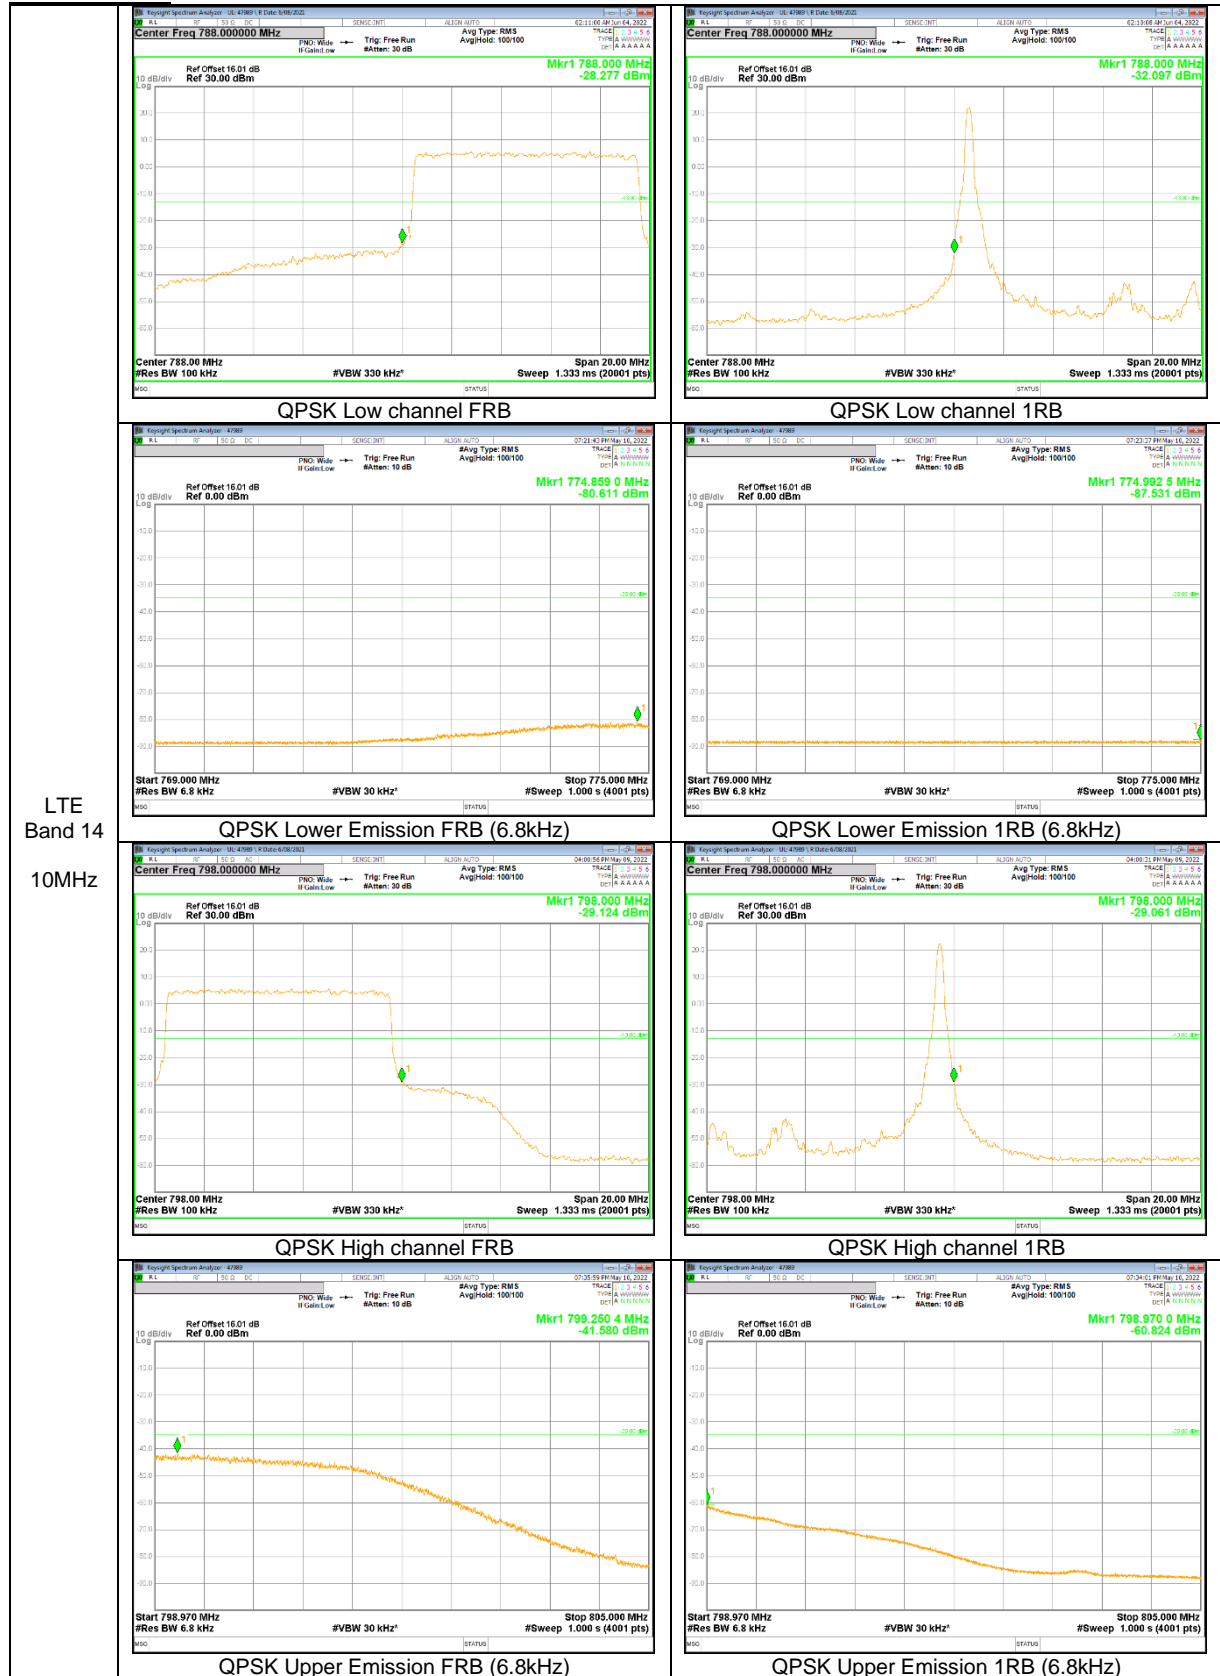

9.2.1. BAND EDGE RESULT

GSM

WCDMA

Band 5

LTE Band 12

LTE Band 13

LTE
 Band 13
 10MHz

LTE
 Band 13
 10MHz

LTE
 Band 13
 5MHz

LTE Band 14

LTE
 Band 14
 10MHz

LTE
 Band 14
 10MHz

LTE
 Band 14
 5MHz

LTE
 Band 14
 5MHz

15MHz

10MHz