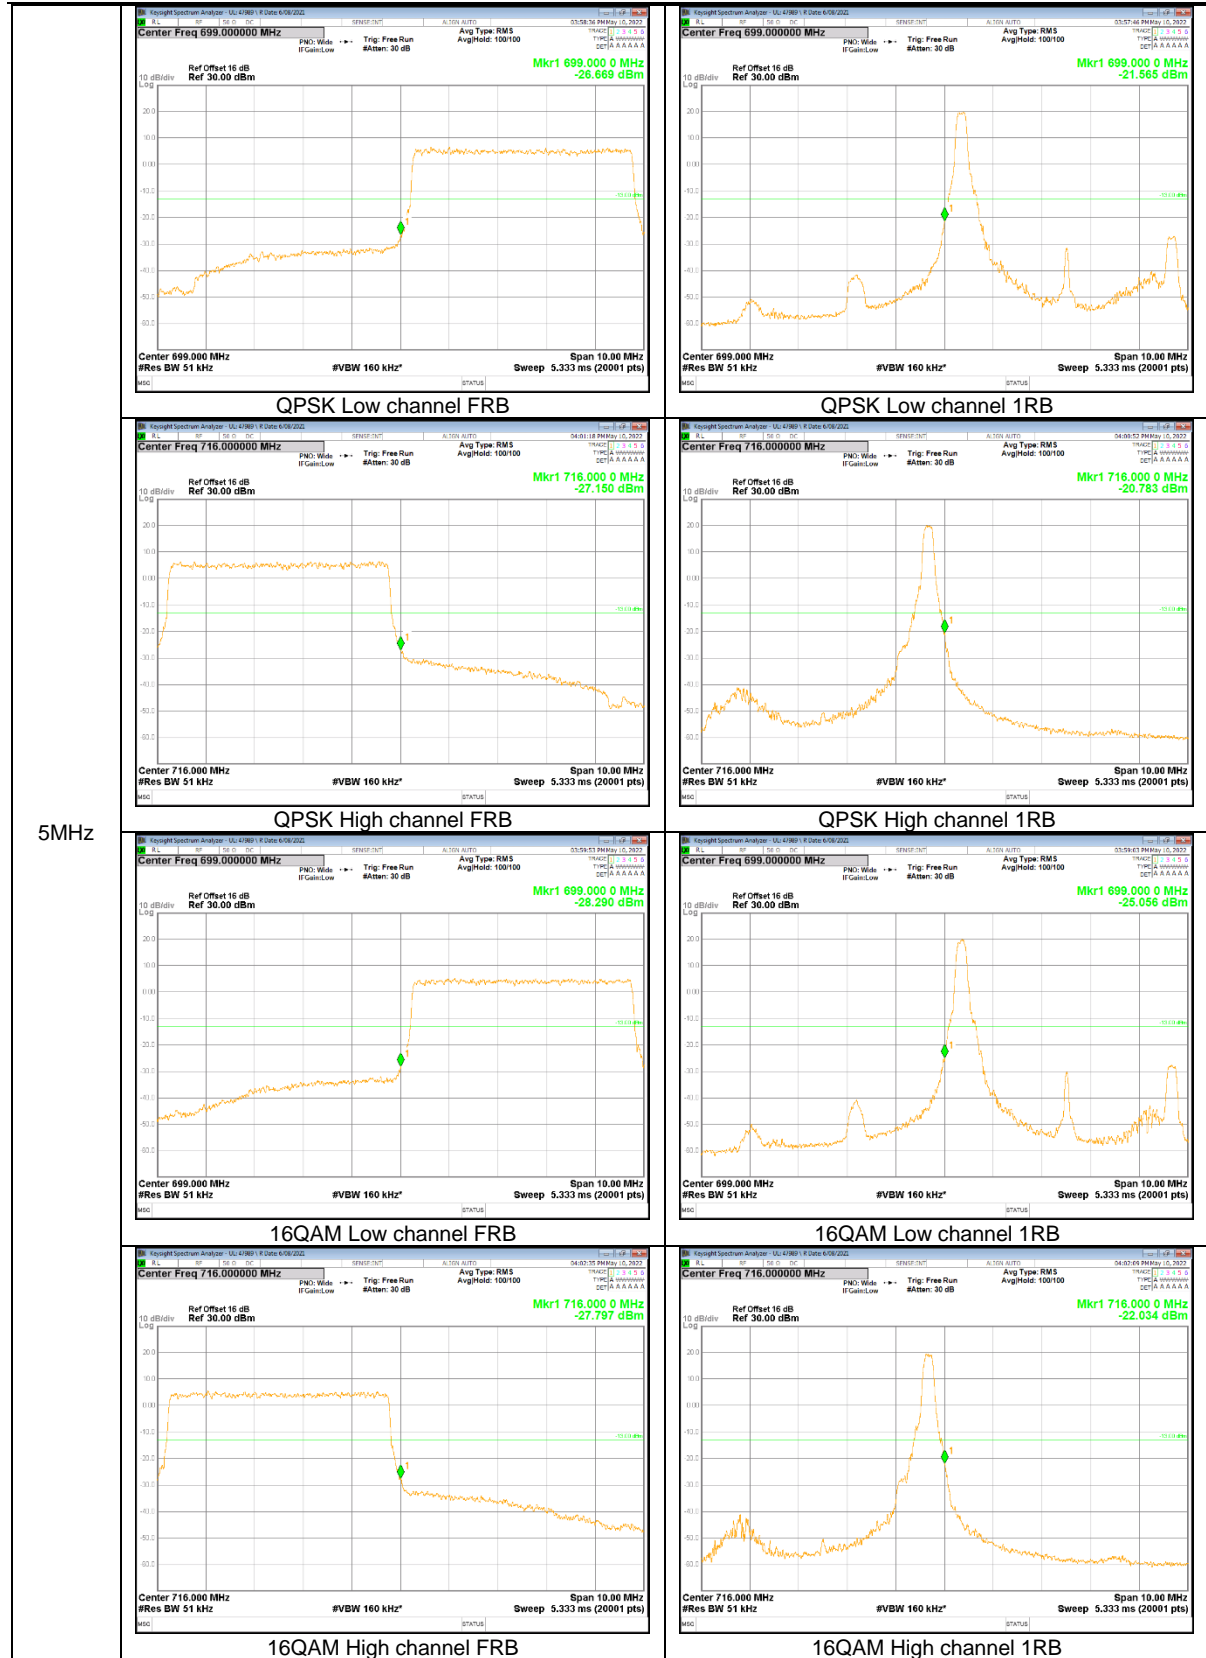

9.2.1. BAND EDGE RESULT

GSM

WCDMA

Band 5

LTE Band 12

LTE Band 13

LTE
 Band 13
 10MHz

LTE
 Band 13
 10MHz

LTE
 Band 13
 5MHz

LTE Band 14

LTE
 Band 14
 10MHz

LTE
 Band 14
 10MHz

LTE
 Band 14
 5MHz

LTE
 Band 14
 5MHz

15MHz

10MHz