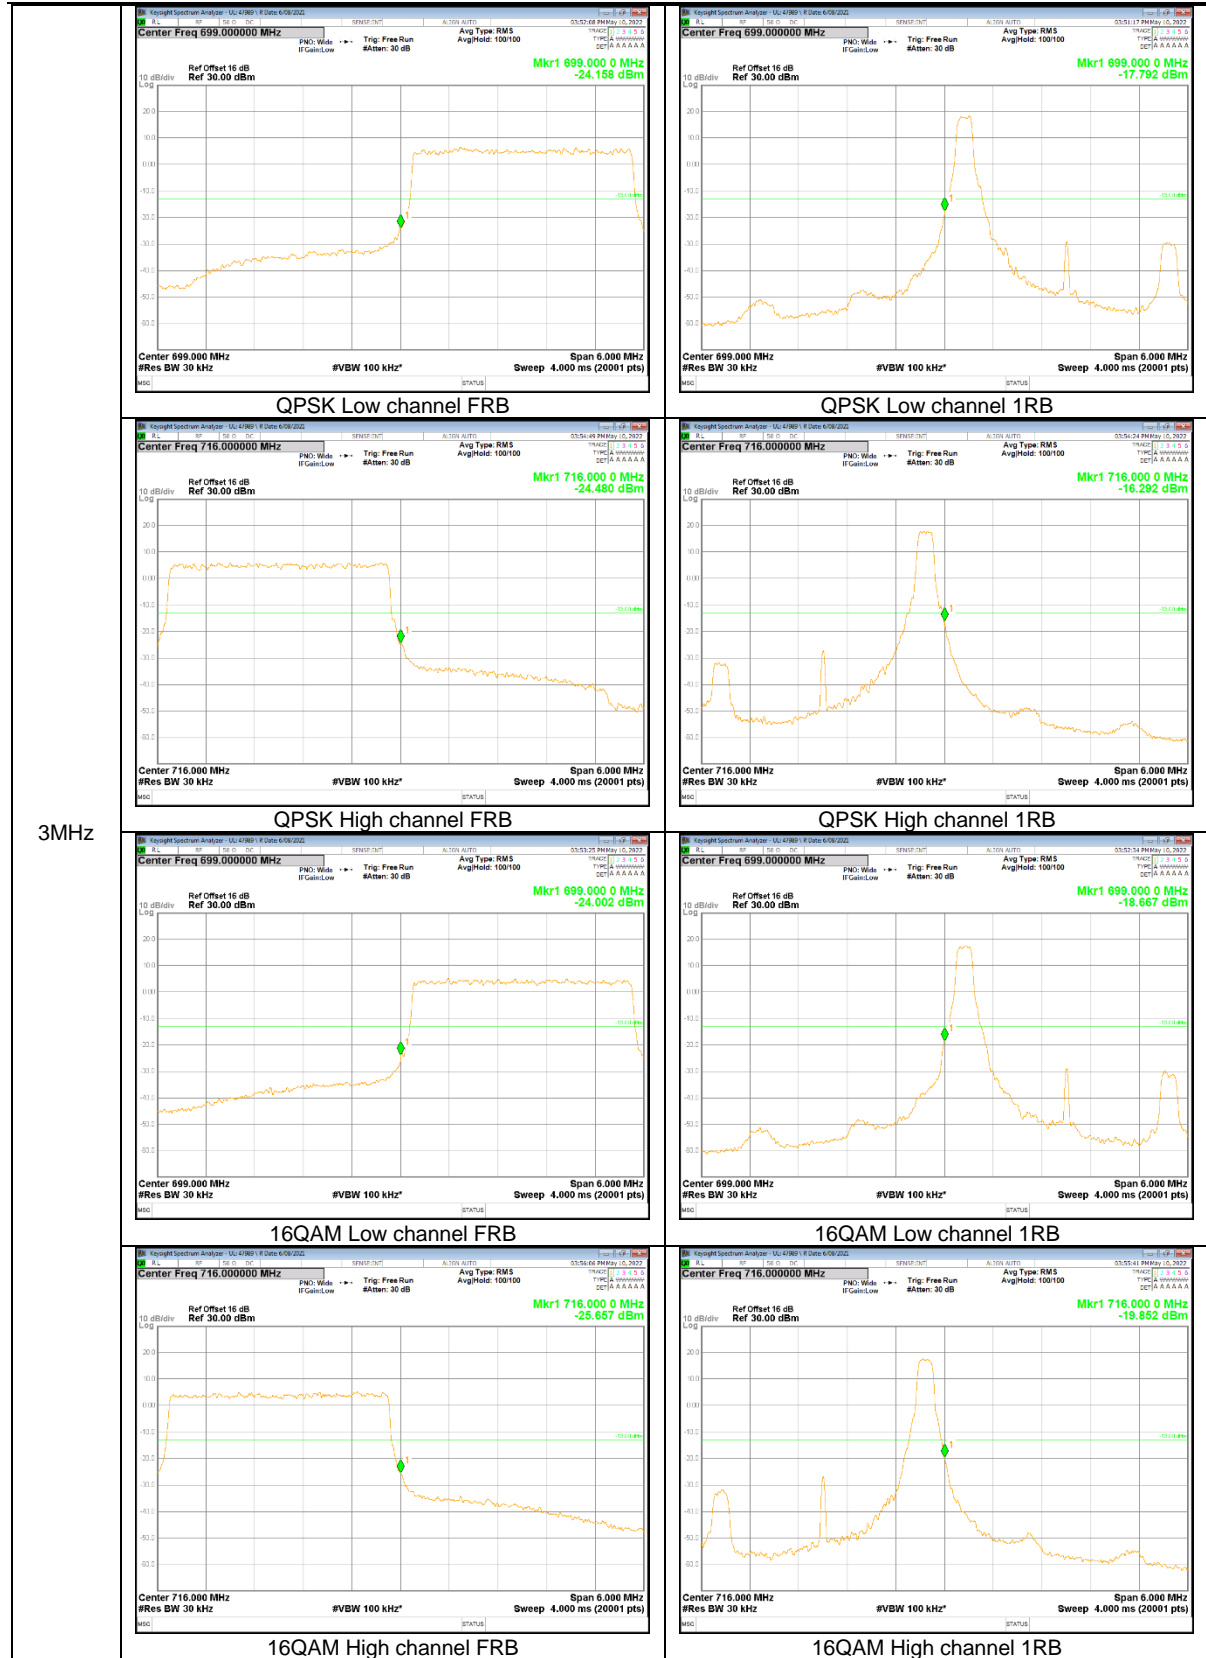

9.2.1. BAND EDGE RESULT

GSM

WCDMA

Band 5

LTE Band 12

LTE Band 13

LTE
 Band 13
 10MHz

LTE
 Band 13
 10MHz

LTE
 Band 13
 5MHz

LTE Band 14

LTE
 Band 14
 10MHz

LTE
 Band 14
 10MHz

LTE
 Band 14
 5MHz

LTE
 Band 14
 5MHz

15MHz

10MHz