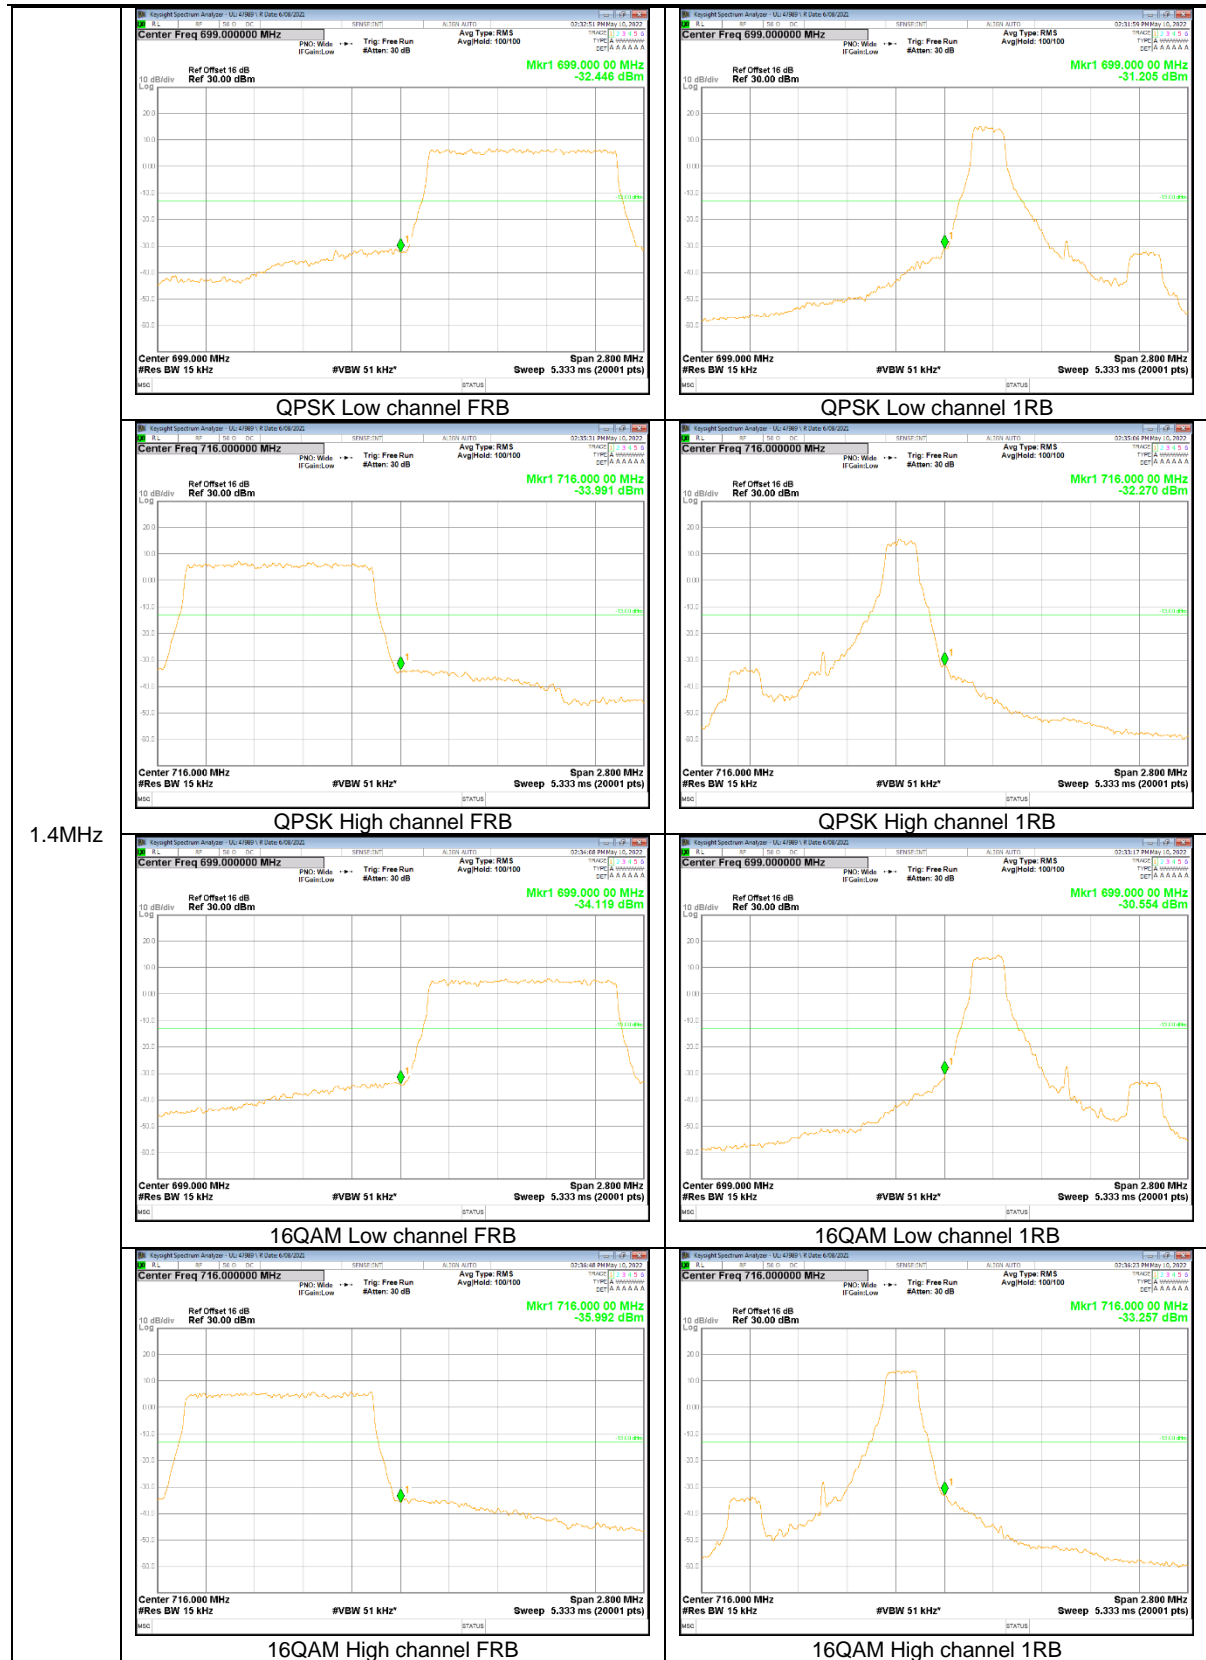

9.2.1. BAND EDGE RESULT

GSM

WCDMA

Band 5

LTE Band 12

LTE Band 13

LTE
 Band 13
 10MHz

LTE
 Band 13
 10MHz

LTE
 Band 13
 5MHz

LTE Band 14

LTE
 Band 14
 10MHz

LTE
 Band 14
 10MHz

LTE
 Band 14
 5MHz

LTE
 Band 14
 5MHz

15MHz

10MHz