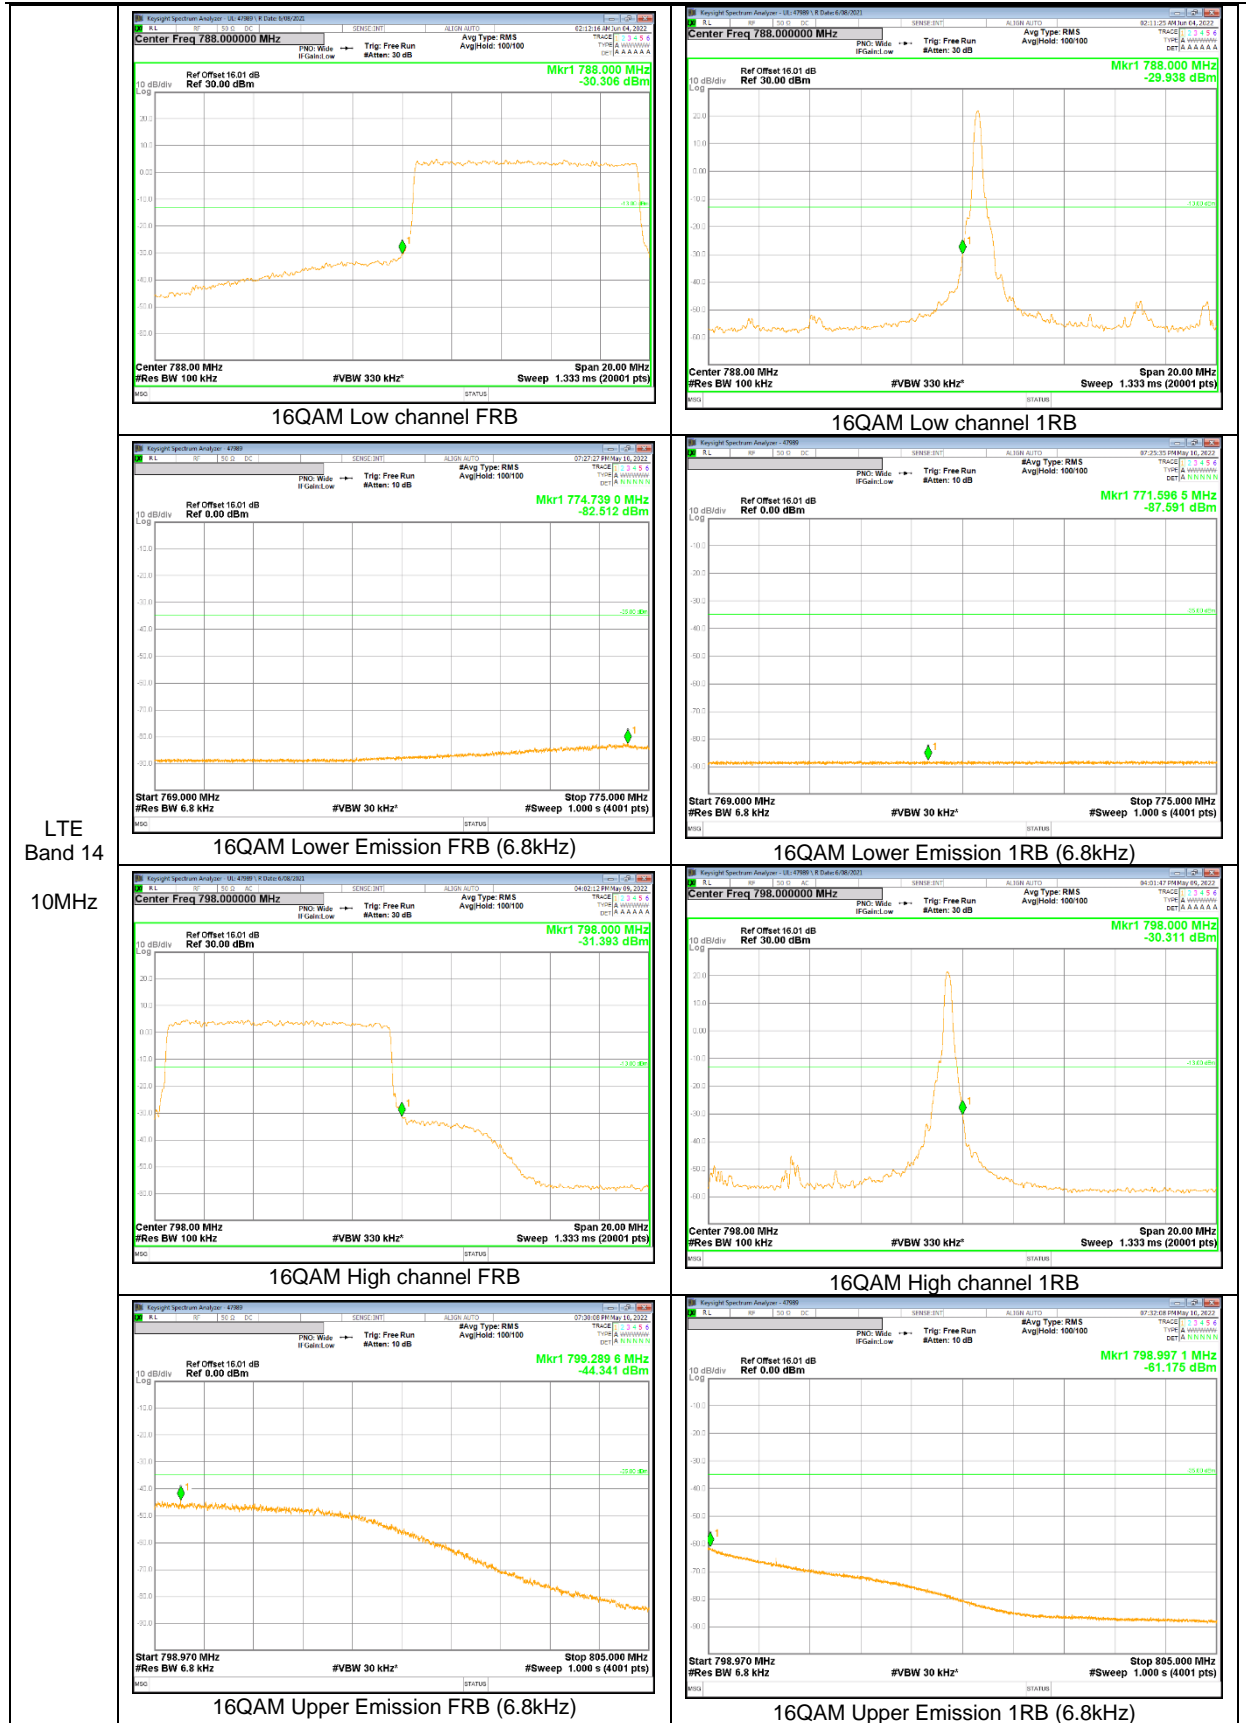

9.2.1. BAND EDGE RESULT

GSM

WCDMA

Band 5

LTE Band 12

LTE Band 13

LTE
 Band 13
 10MHz

LTE
 Band 13
 10MHz

LTE
 Band 13
 5MHz

LTE Band 14

LTE
 Band 14
 10MHz

LTE
 Band 14
 10MHz

LTE
 Band 14
 5MHz

LTE
 Band 14
 5MHz

15MHz

10MHz