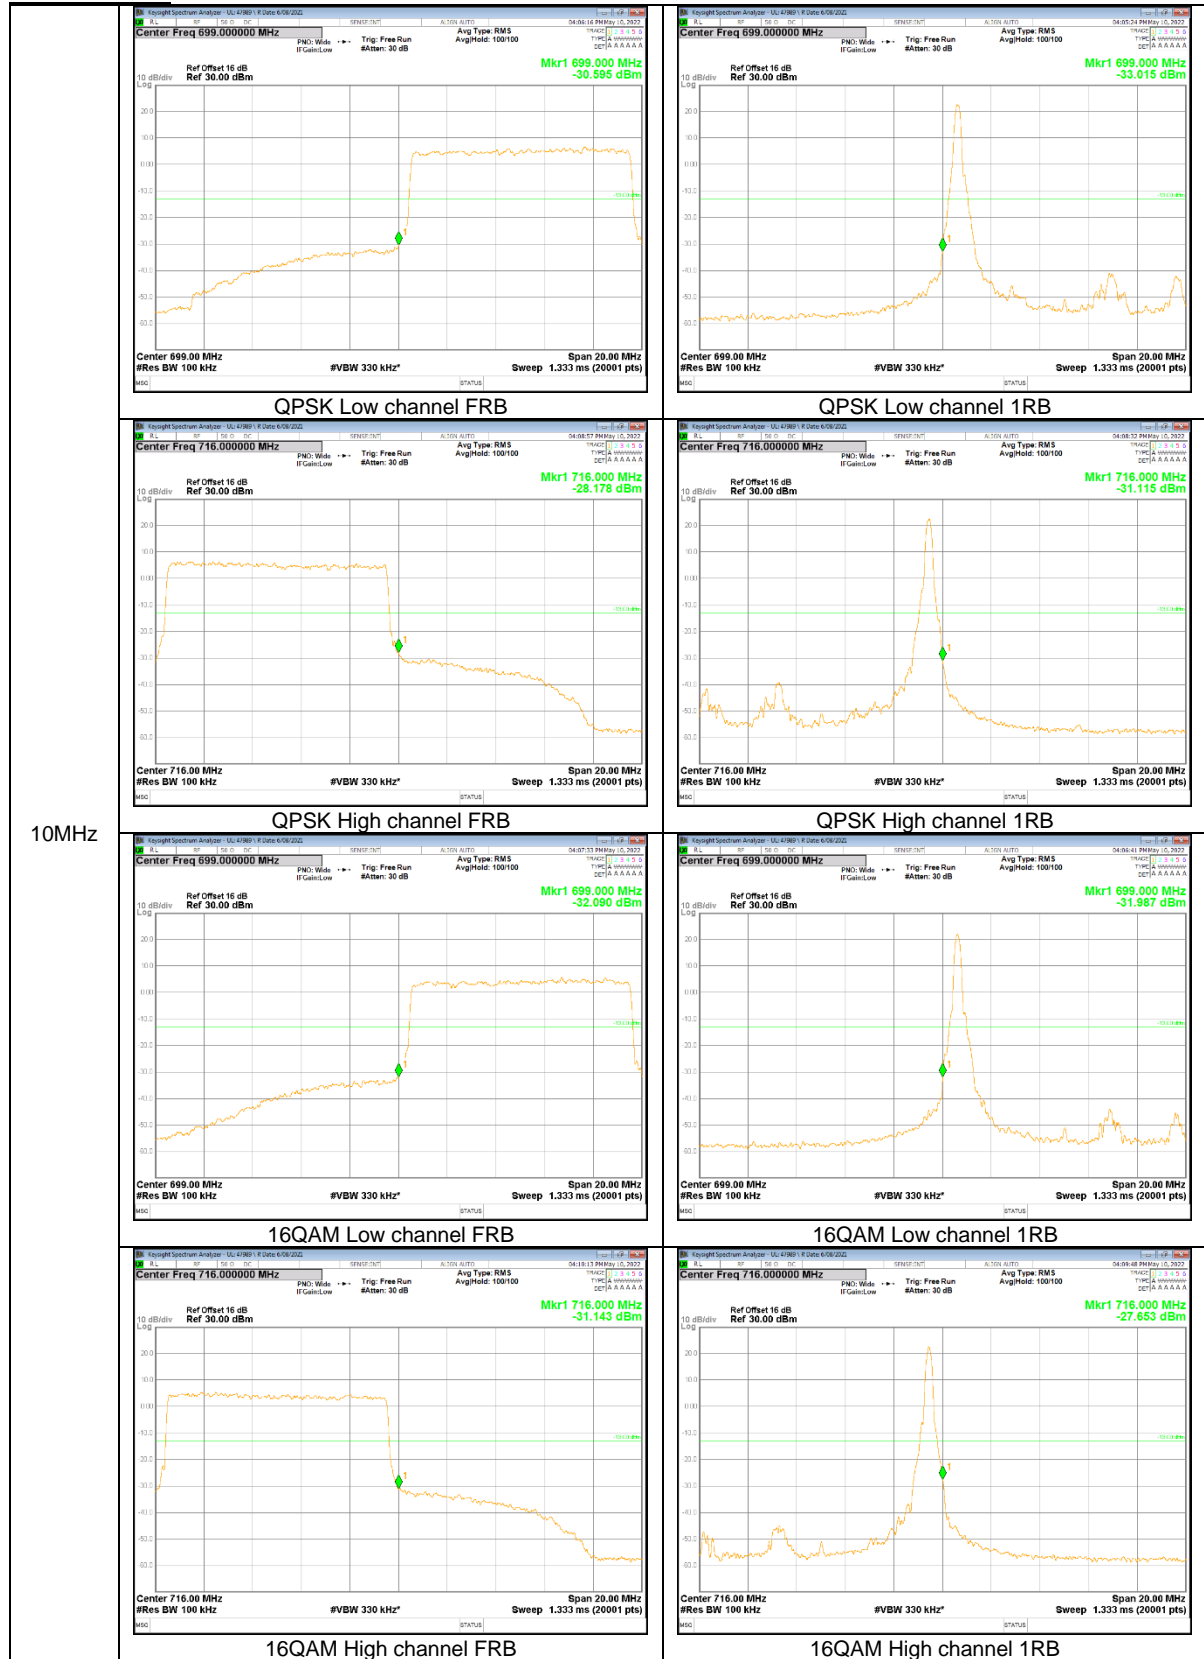

9.2.1. BAND EDGE RESULT

GSM

WCDMA

Band 5

LTE Band 12

LTE Band 13

LTE
 Band 13
 10MHz

LTE
 Band 13
 10MHz

LTE
 Band 13
 5MHz

LTE Band 14

LTE
 Band 14
 10MHz

LTE
 Band 14
 10MHz

LTE
 Band 14
 5MHz

LTE
 Band 14
 5MHz

15MHz

10MHz