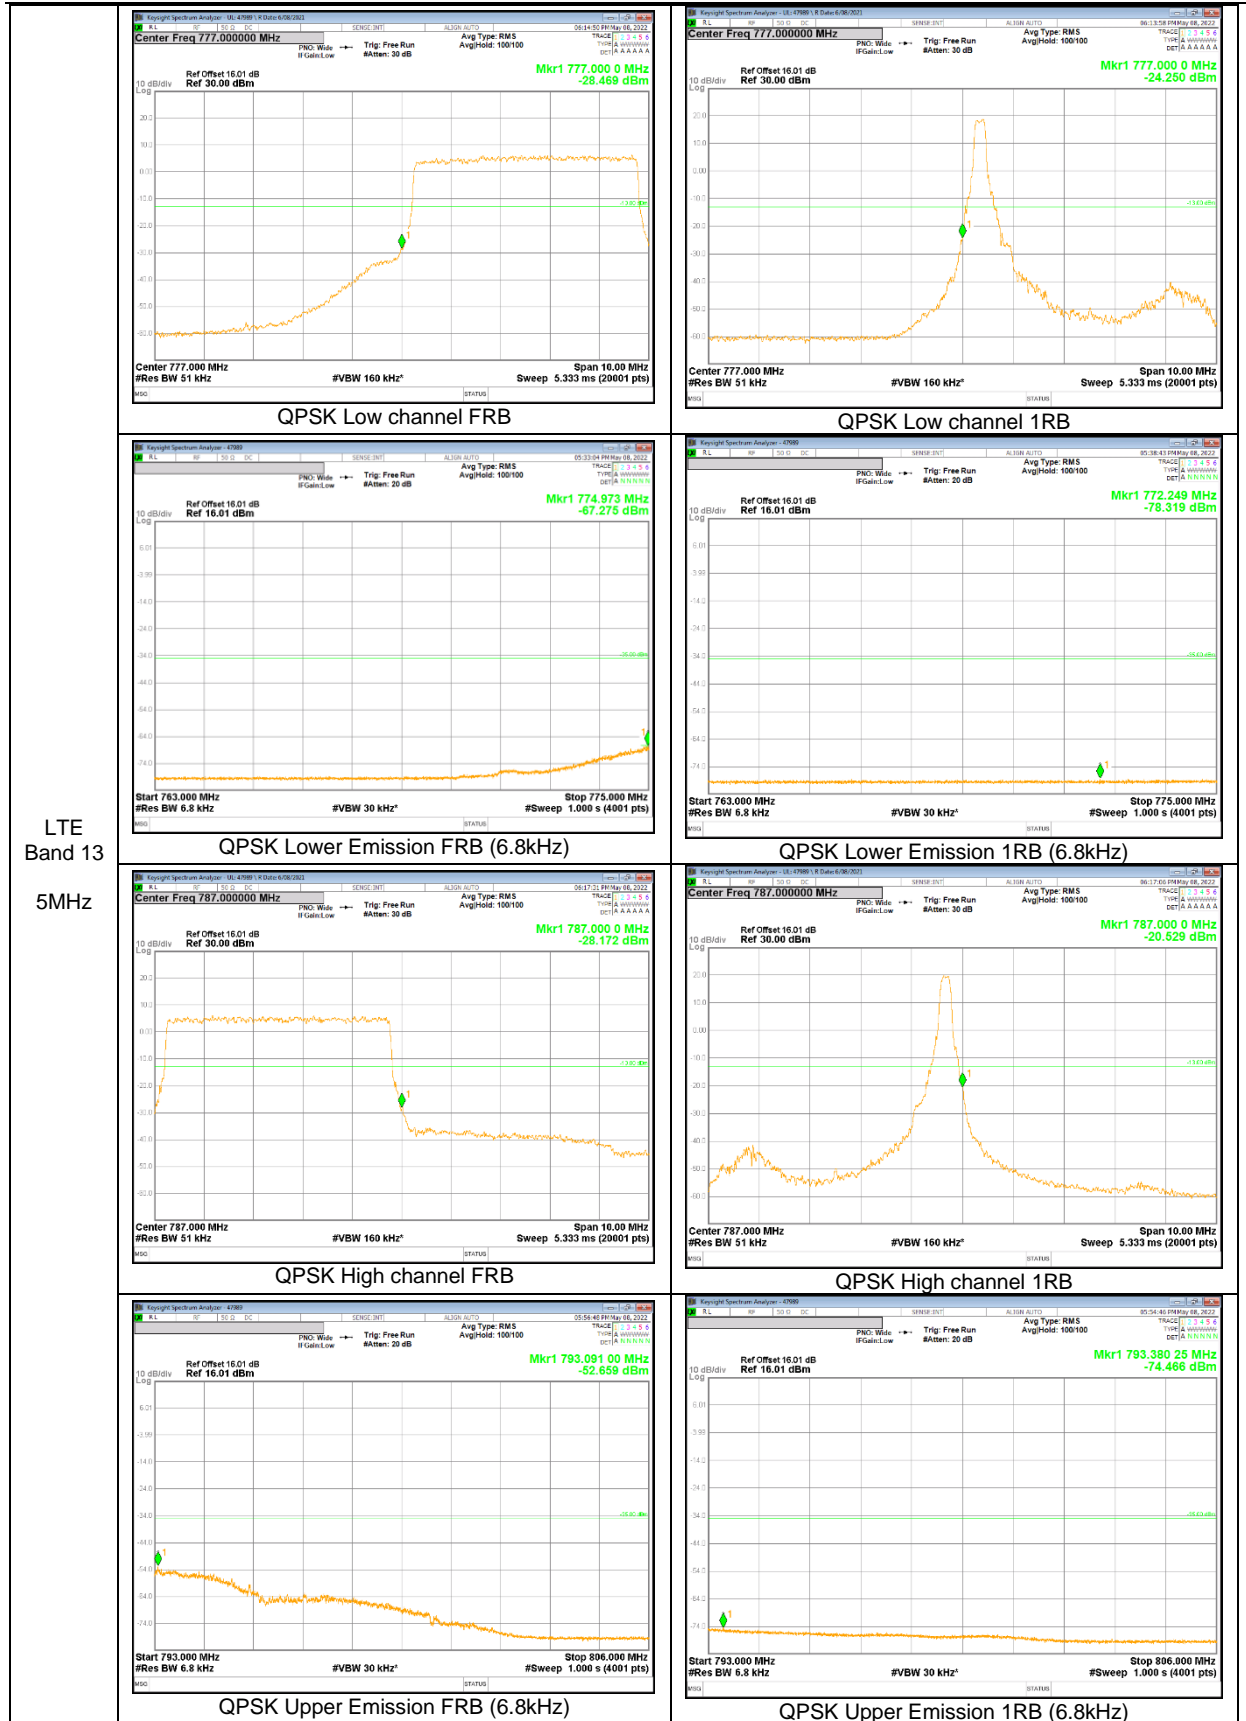

9.2.1. BAND EDGE RESULT

GSM

WCDMA

Band 5

LTE Band 12

LTE Band 13

LTE
 Band 13
 10MHz

LTE
 Band 13
 10MHz

LTE
 Band 13
 5MHz

LTE Band 14

LTE
 Band 14
 10MHz

LTE
 Band 14
 10MHz

LTE
 Band 14
 5MHz

LTE
 Band 14
 5MHz

15MHz

10MHz