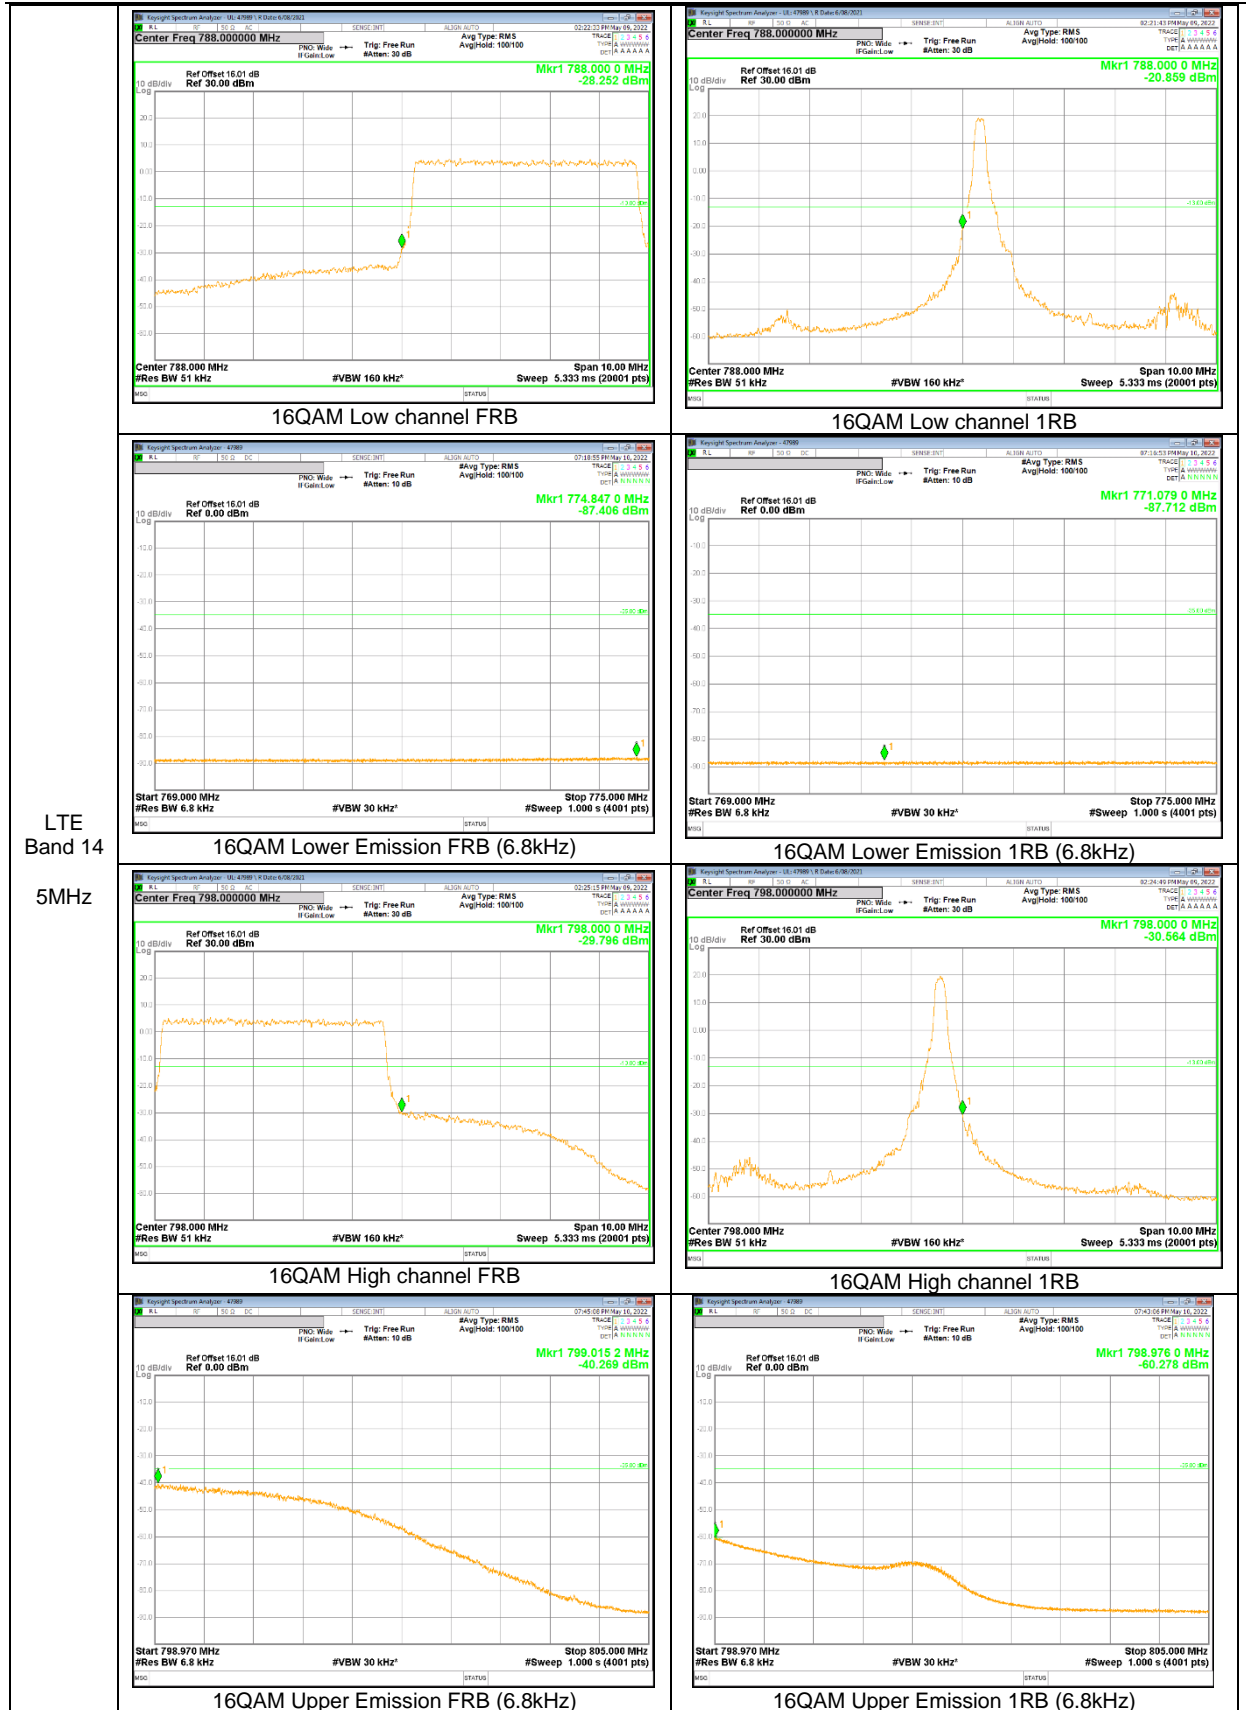

9.2.1. BAND EDGE RESULT

GSM

WCDMA

Band 5

LTE Band 12

LTE Band 13

LTE
 Band 13
 10MHz

LTE
 Band 13
 10MHz

LTE
 Band 13
 5MHz

LTE Band 14

LTE
 Band 14
 10MHz

LTE
 Band 14
 10MHz

LTE
 Band 14
 5MHz

LTE
 Band 14
 5MHz

15MHz

10MHz