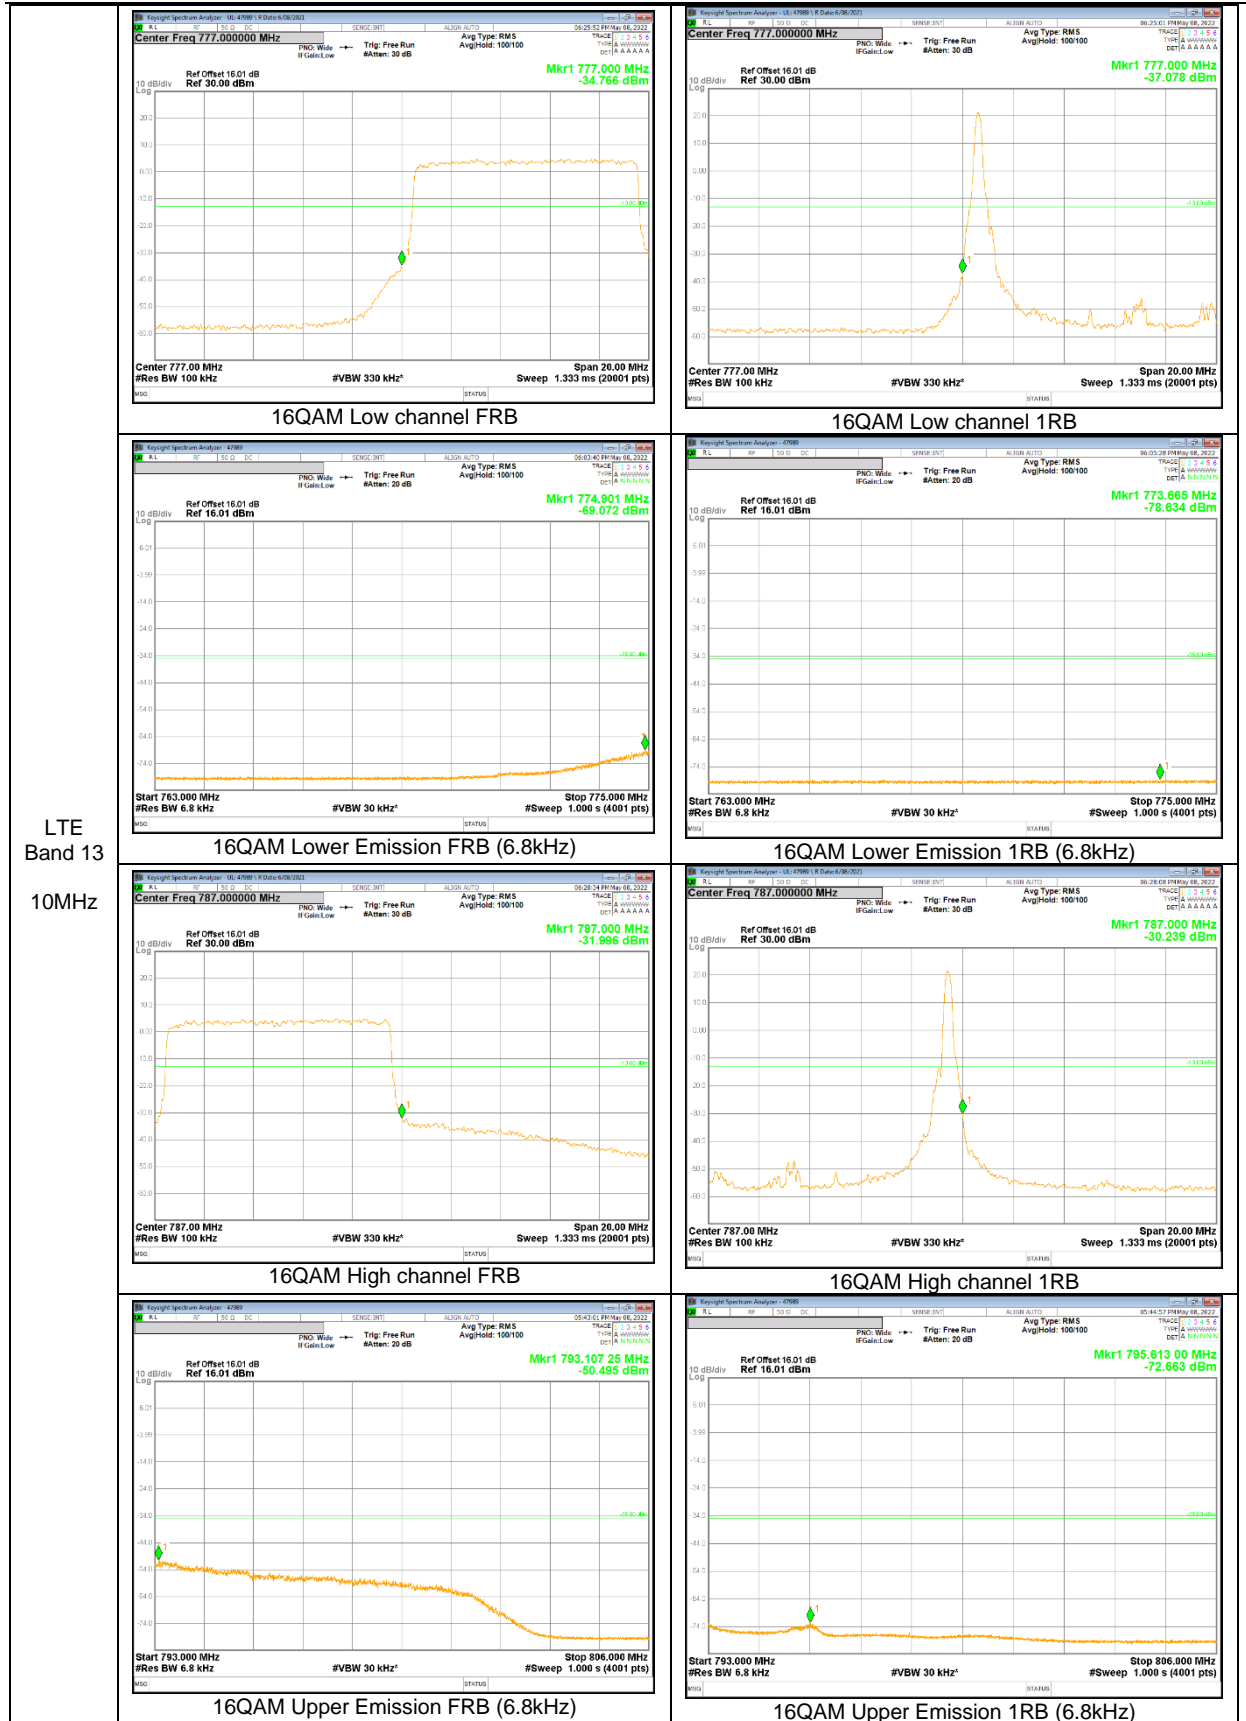

9.2.1. BAND EDGE RESULT

GSM

WCDMA

Band 5

LTE Band 12

LTE Band 13

LTE
 Band 13
 10MHz

LTE
 Band 13
 10MHz

LTE
 Band 13
 5MHz

LTE Band 14

LTE
 Band 14
 10MHz

LTE
 Band 14
 10MHz

LTE
 Band 14
 5MHz

LTE
 Band 14
 5MHz

15MHz

10MHz