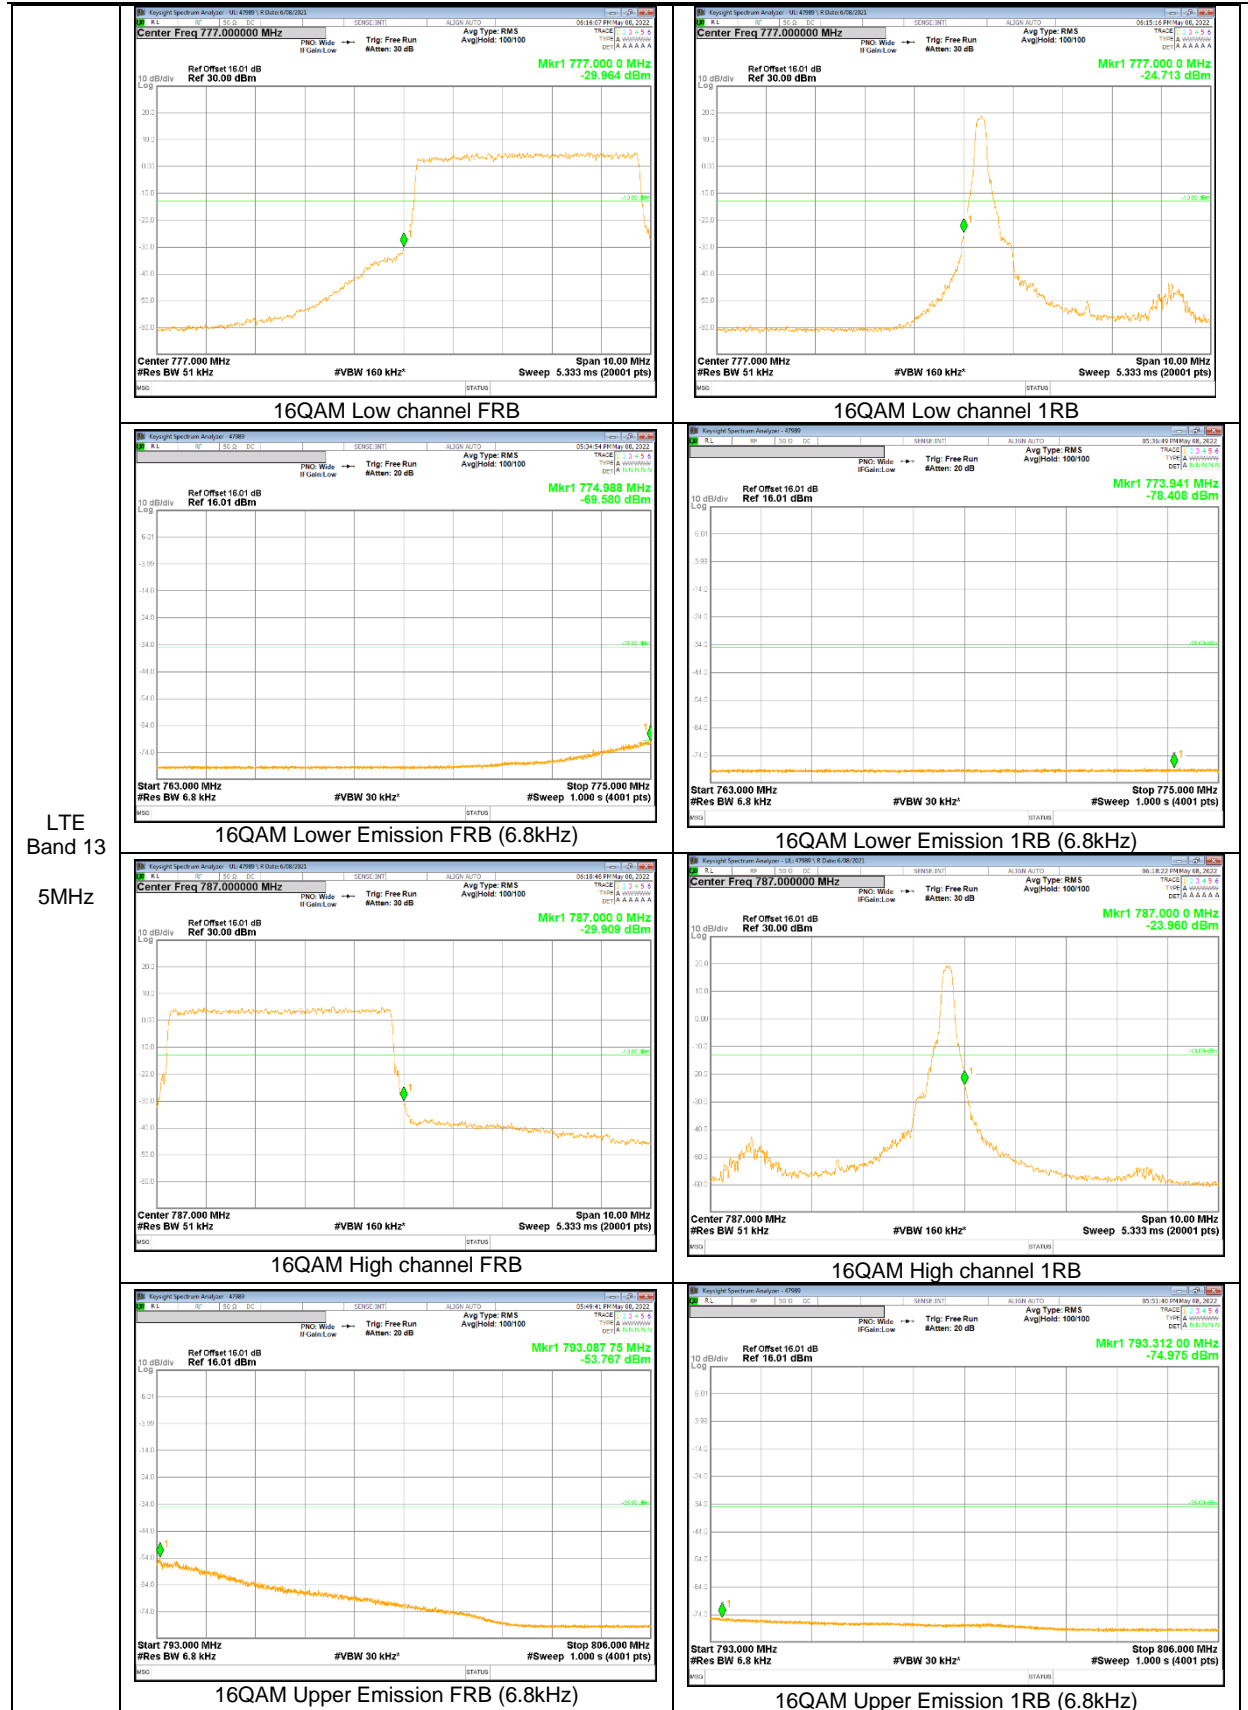

9.2.1. BAND EDGE RESULT

GSM

WCDMA

Band 5

LTE Band 12

LTE Band 13

LTE
 Band 13
 10MHz

LTE
 Band 13
 10MHz

LTE
 Band 13
 5MHz

LTE Band 14

LTE
 Band 14
 10MHz

LTE
 Band 14
 10MHz

LTE
 Band 14
 5MHz

LTE
 Band 14
 5MHz

15MHz

10MHz