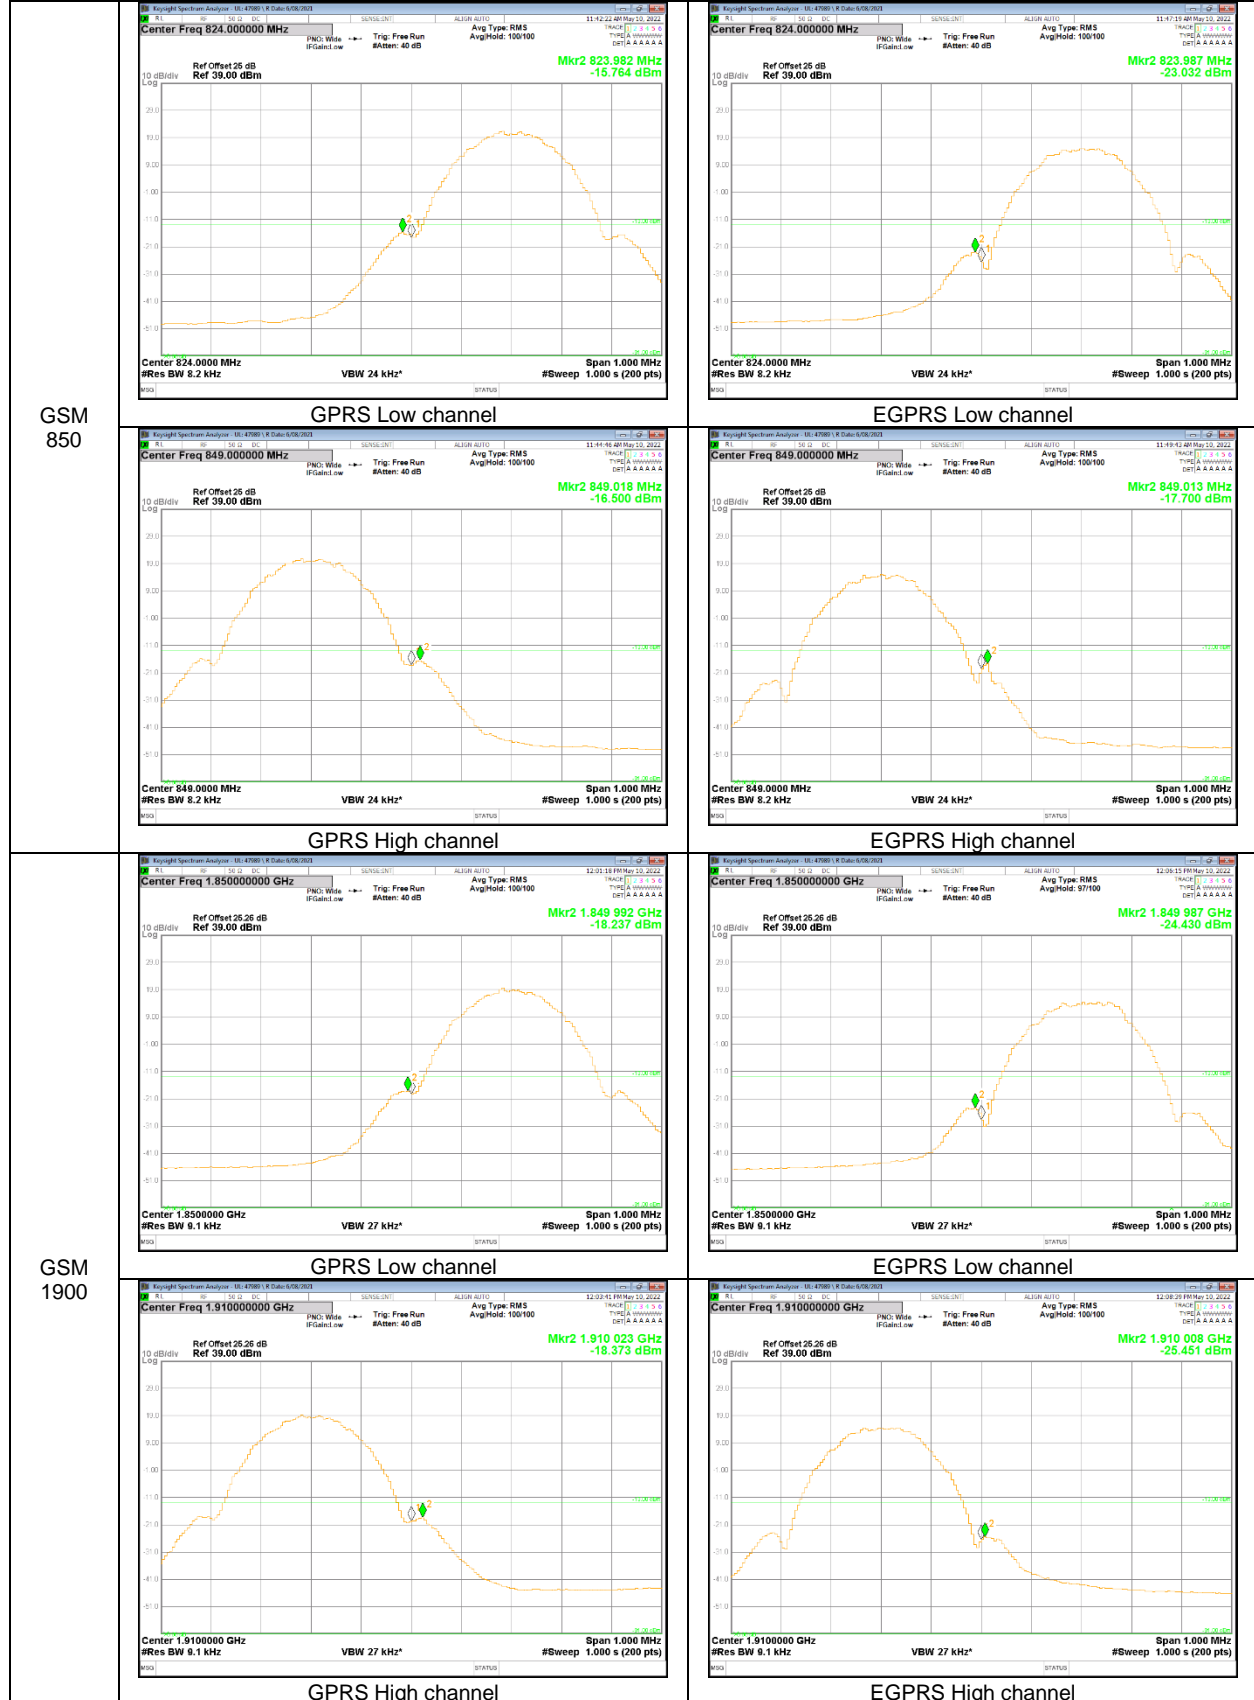

9.2.1. BAND EDGE RESULT

GSM

WCDMA

Band 5

LTE Band 12

LTE Band 13

LTE
 Band 13
 10MHz

LTE
 Band 13
 10MHz

LTE
 Band 13
 5MHz

LTE Band 14

LTE
 Band 14
 10MHz

LTE
 Band 14
 10MHz

LTE
 Band 14
 5MHz

LTE
 Band 14
 5MHz

15MHz

10MHz