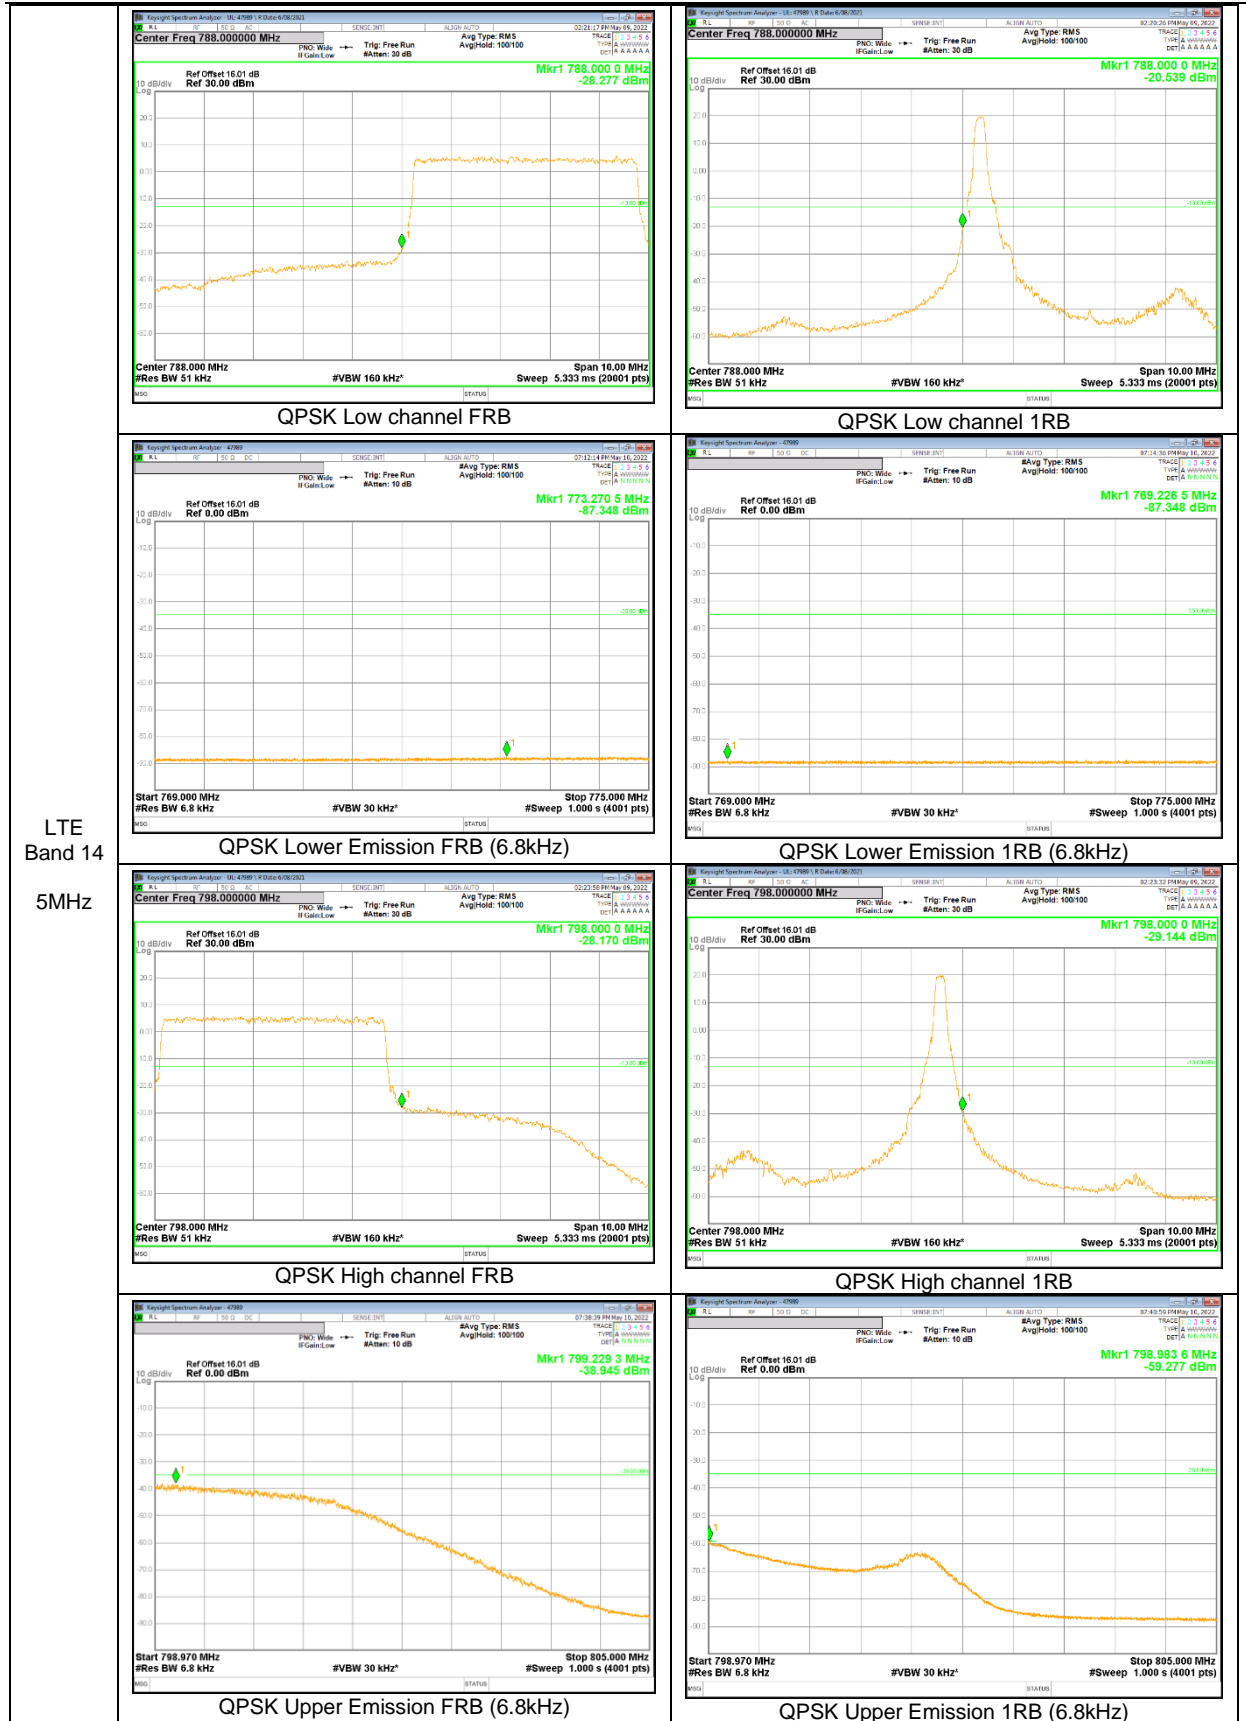

9.2.1. BAND EDGE RESULT

GSM

WCDMA

Band 5

LTE Band 12

LTE Band 13

LTE
 Band 13
 10MHz

LTE
 Band 13
 10MHz

LTE
 Band 13
 5MHz

LTE Band 14

LTE
 Band 14
 10MHz

LTE
 Band 14
 10MHz

LTE
 Band 14
 5MHz

LTE
 Band 14
 5MHz

15MHz

10MHz