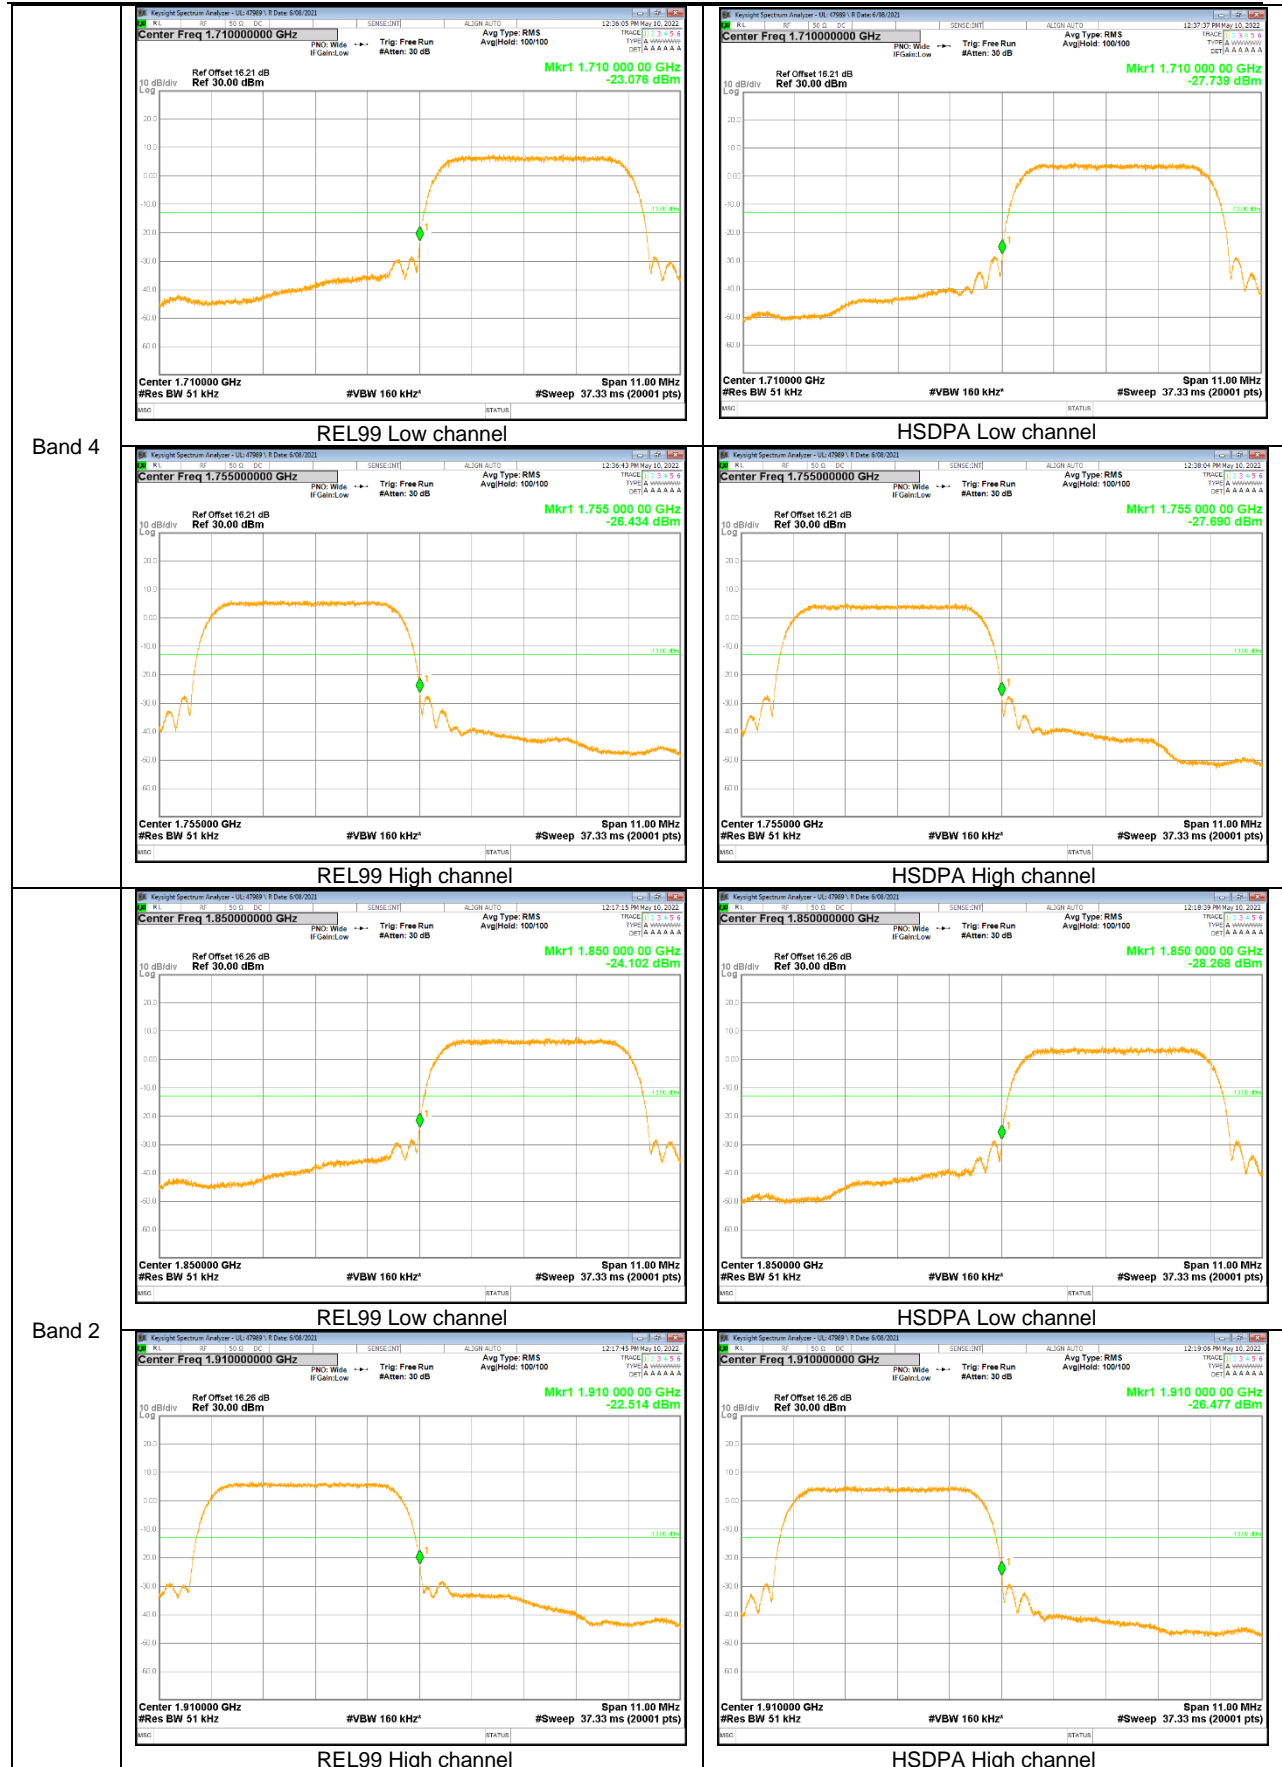

9.2.1. BAND EDGE RESULT

GSM

WCDMA

Band 5

LTE Band 12

LTE Band 13

LTE
 Band 13
 10MHz

LTE
 Band 13
 10MHz

LTE
 Band 13
 5MHz

LTE Band 14

LTE
 Band 14
 10MHz

LTE
 Band 14
 10MHz

LTE
 Band 14
 5MHz

LTE
 Band 14
 5MHz

15MHz

10MHz