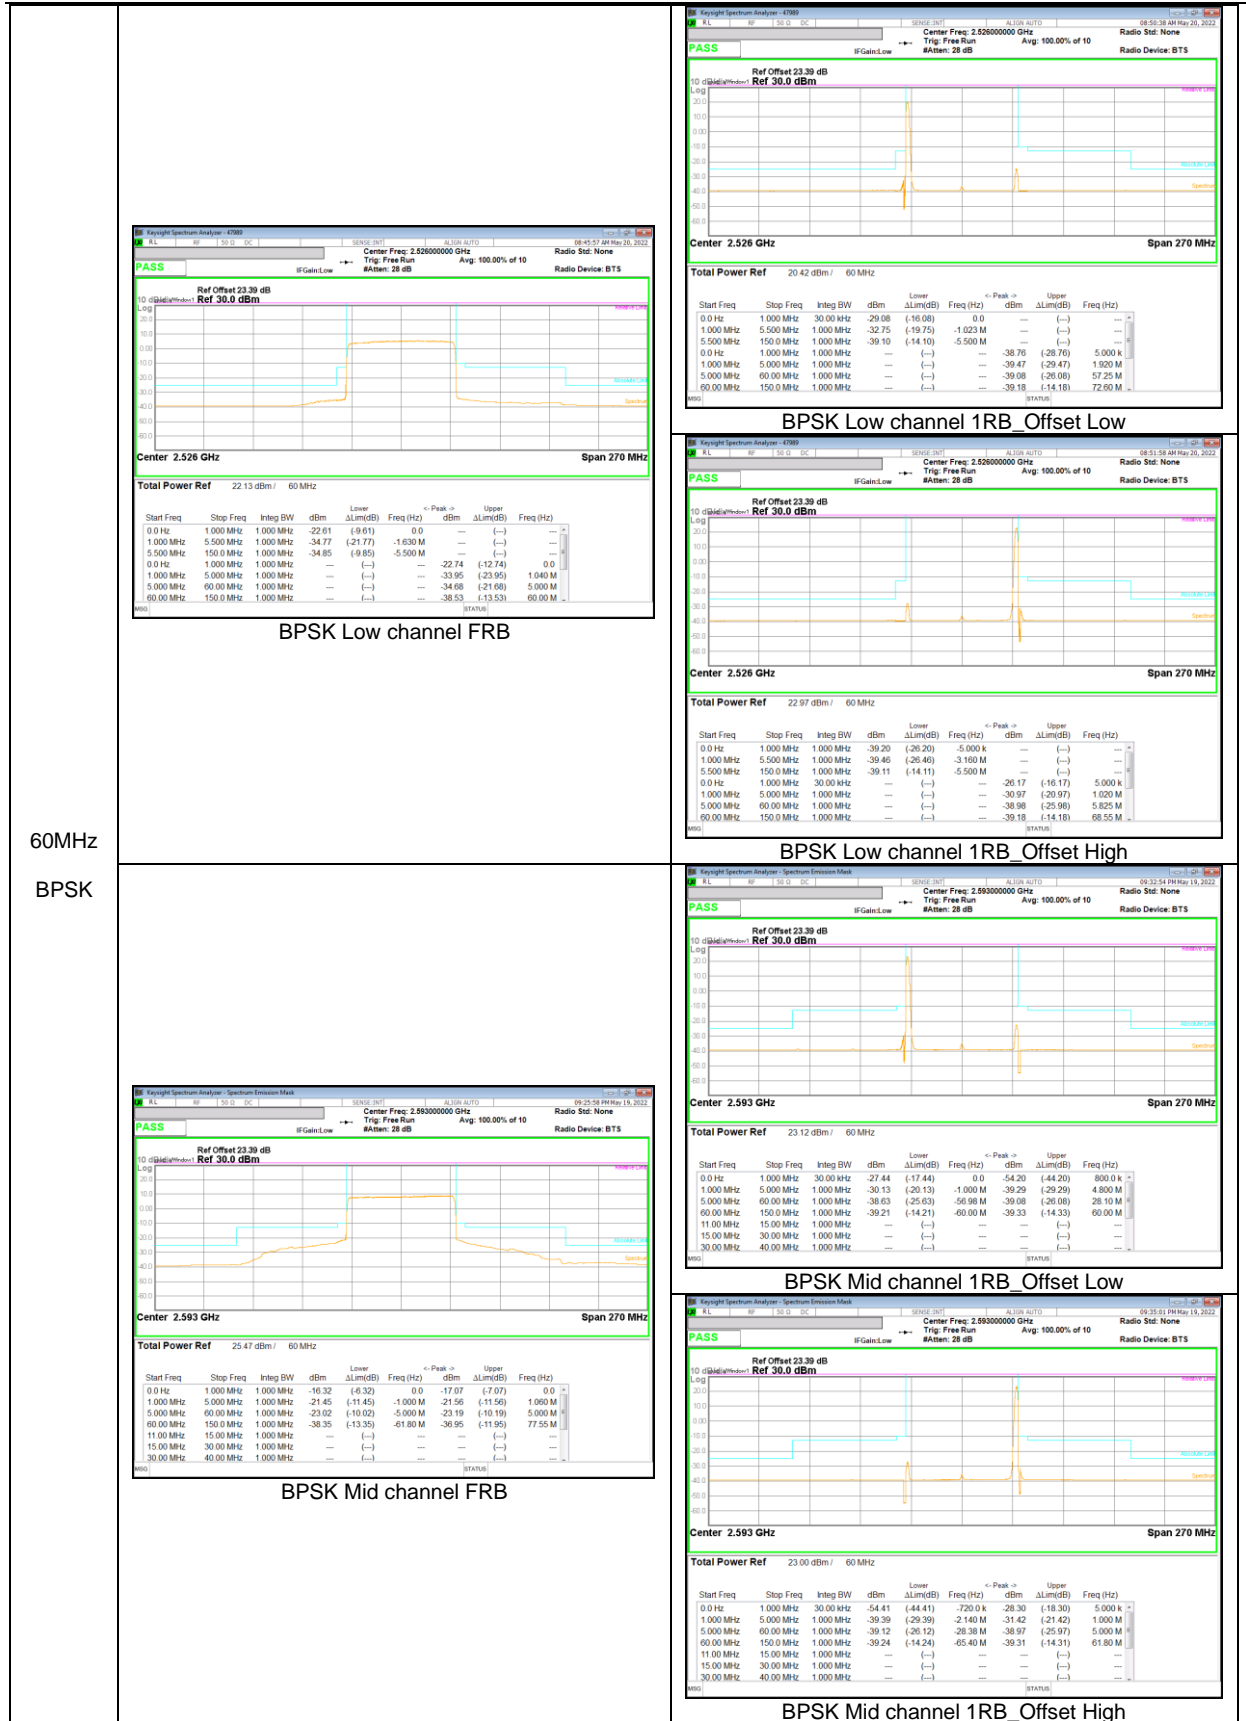

80MHz
 16QAM

60MHz
 16QAM