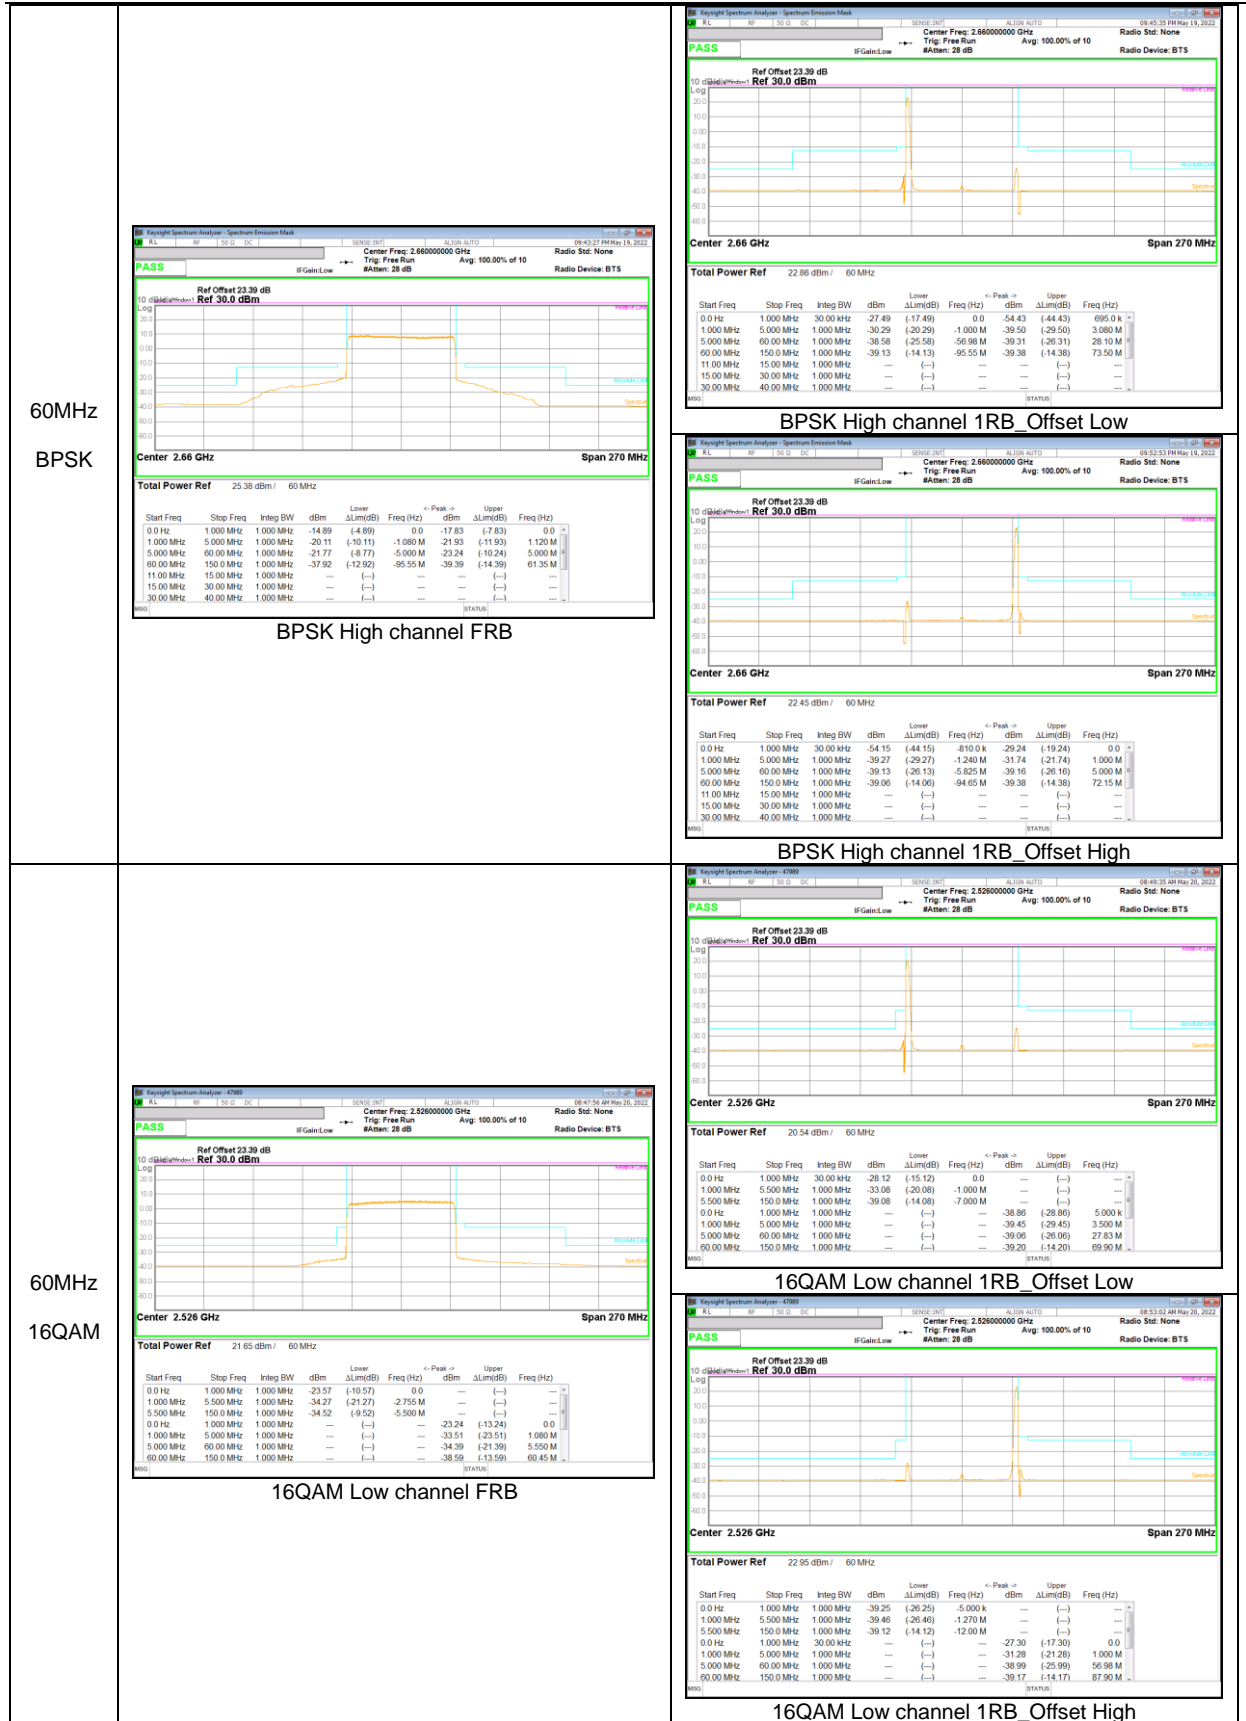

80MHz
 16QAM

60MHz
 16QAM