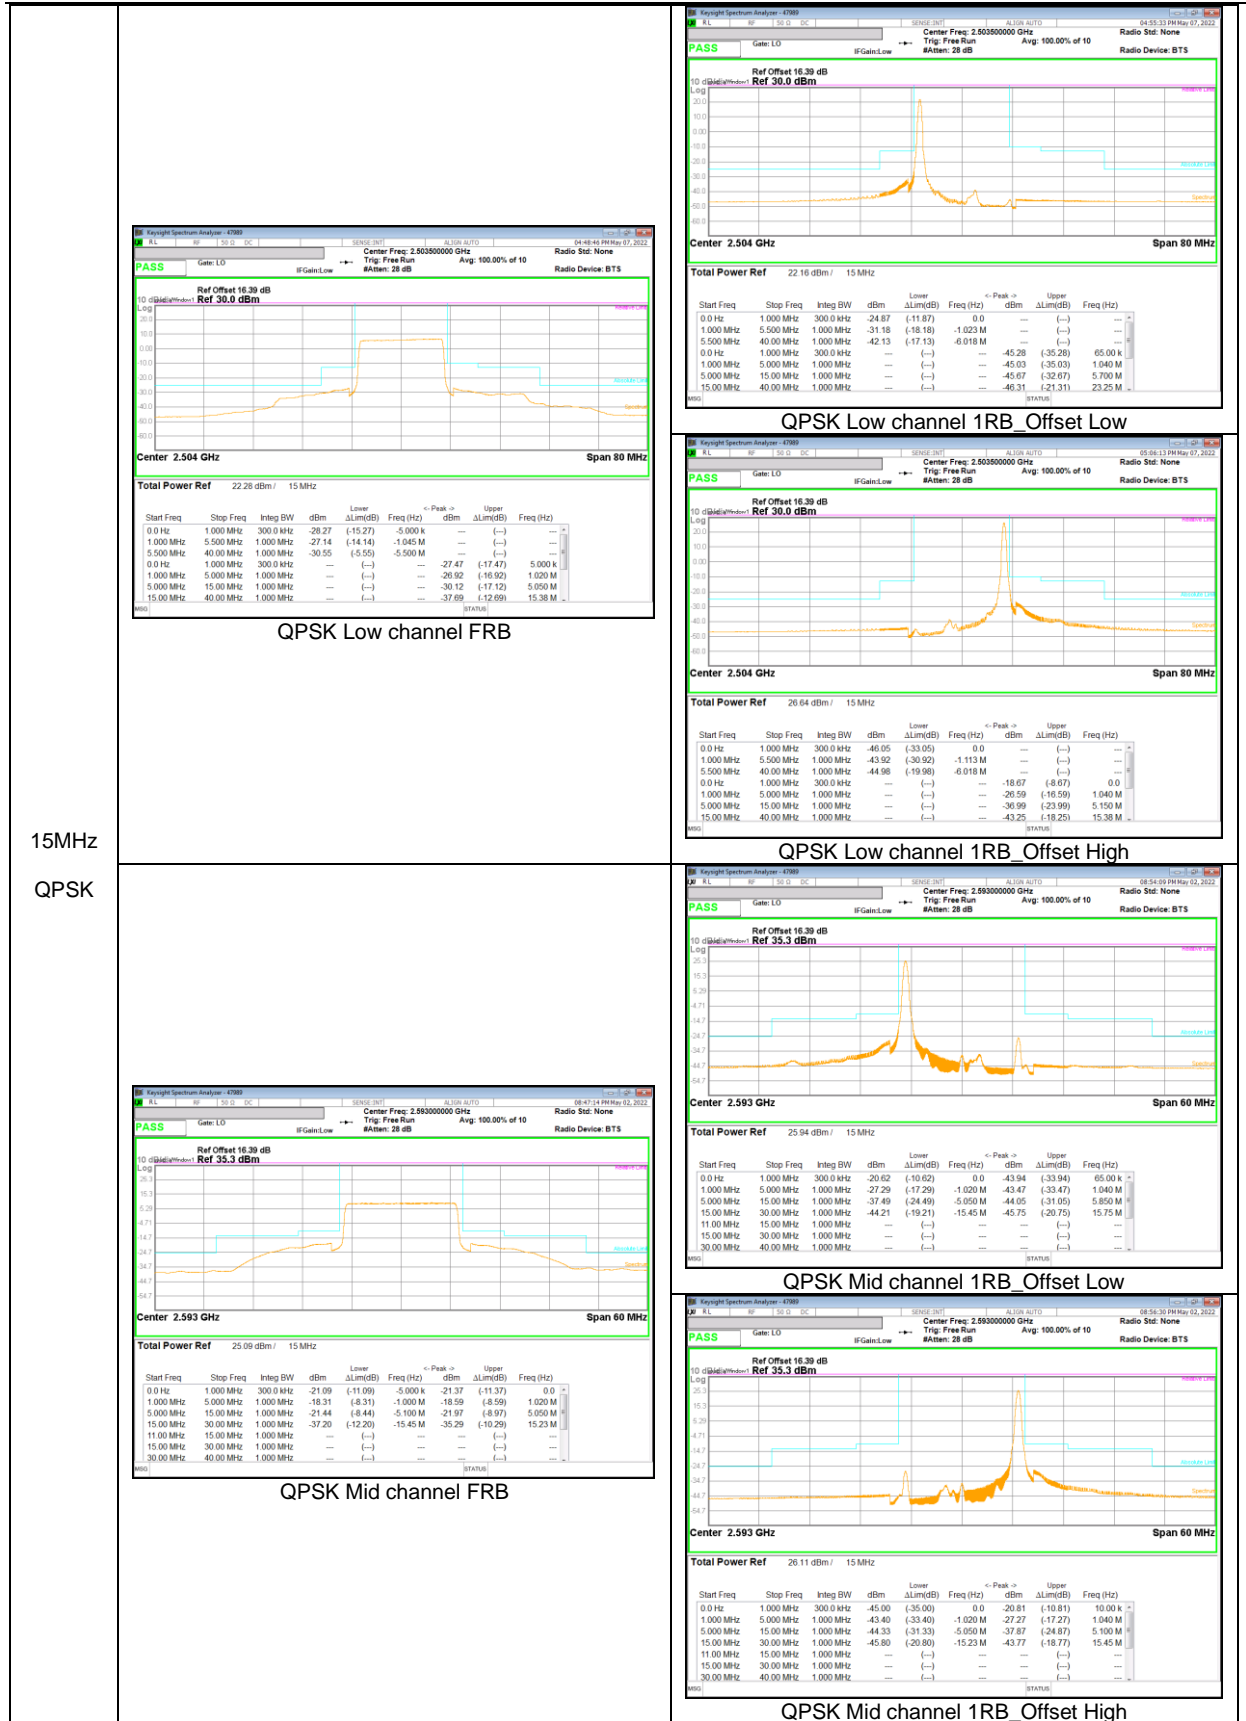

LTE Band 40 (2352.5 - 2357.5 MHz)

LTE Band 41(PC2)

20MHz
 QPSK

QPSK Low channel FRB

QPSK Low channel 1RB_Offset Low

QPSK Low channel 1RB_Offset High

QPSK Mid channel FRB

QPSK Mid channel 1RB_Offset Low

QPSK Mid channel 1RB_Offset High

20MHz
 16QAM

15MHz
 QPSK