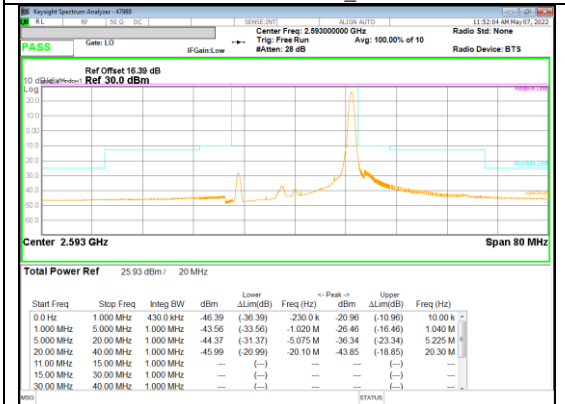

LTE Band 40 (2352.5 - 2357.5 MHz)

LTE Band 41(PC2)

20MHz
 QPSK

QPSK Low channel FRB

QPSK Low channel 1RB_Offset Low

QPSK Low channel 1RB_Offset High

QPSK Mid channel FRB

QPSK Mid channel 1RB_Offset Low

QPSK Mid channel 1RB_Offset High

20MHz
 16QAM

15MHz
 QPSK