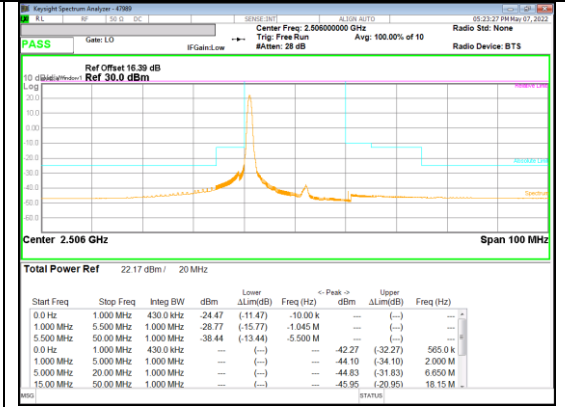

LTE Band 40 (2352.5 - 2357.5 MHz)

LTE Band 41(PC2)

20MHz
 QPSK

QPSK Low channel FRB

QPSK Low channel 1RB_Offset Low

QPSK Low channel 1RB_Offset High

QPSK Mid channel FRB

QPSK Mid channel 1RB_Offset Low

QPSK Mid channel 1RB_Offset High

20MHz
 16QAM

15MHz
 QPSK