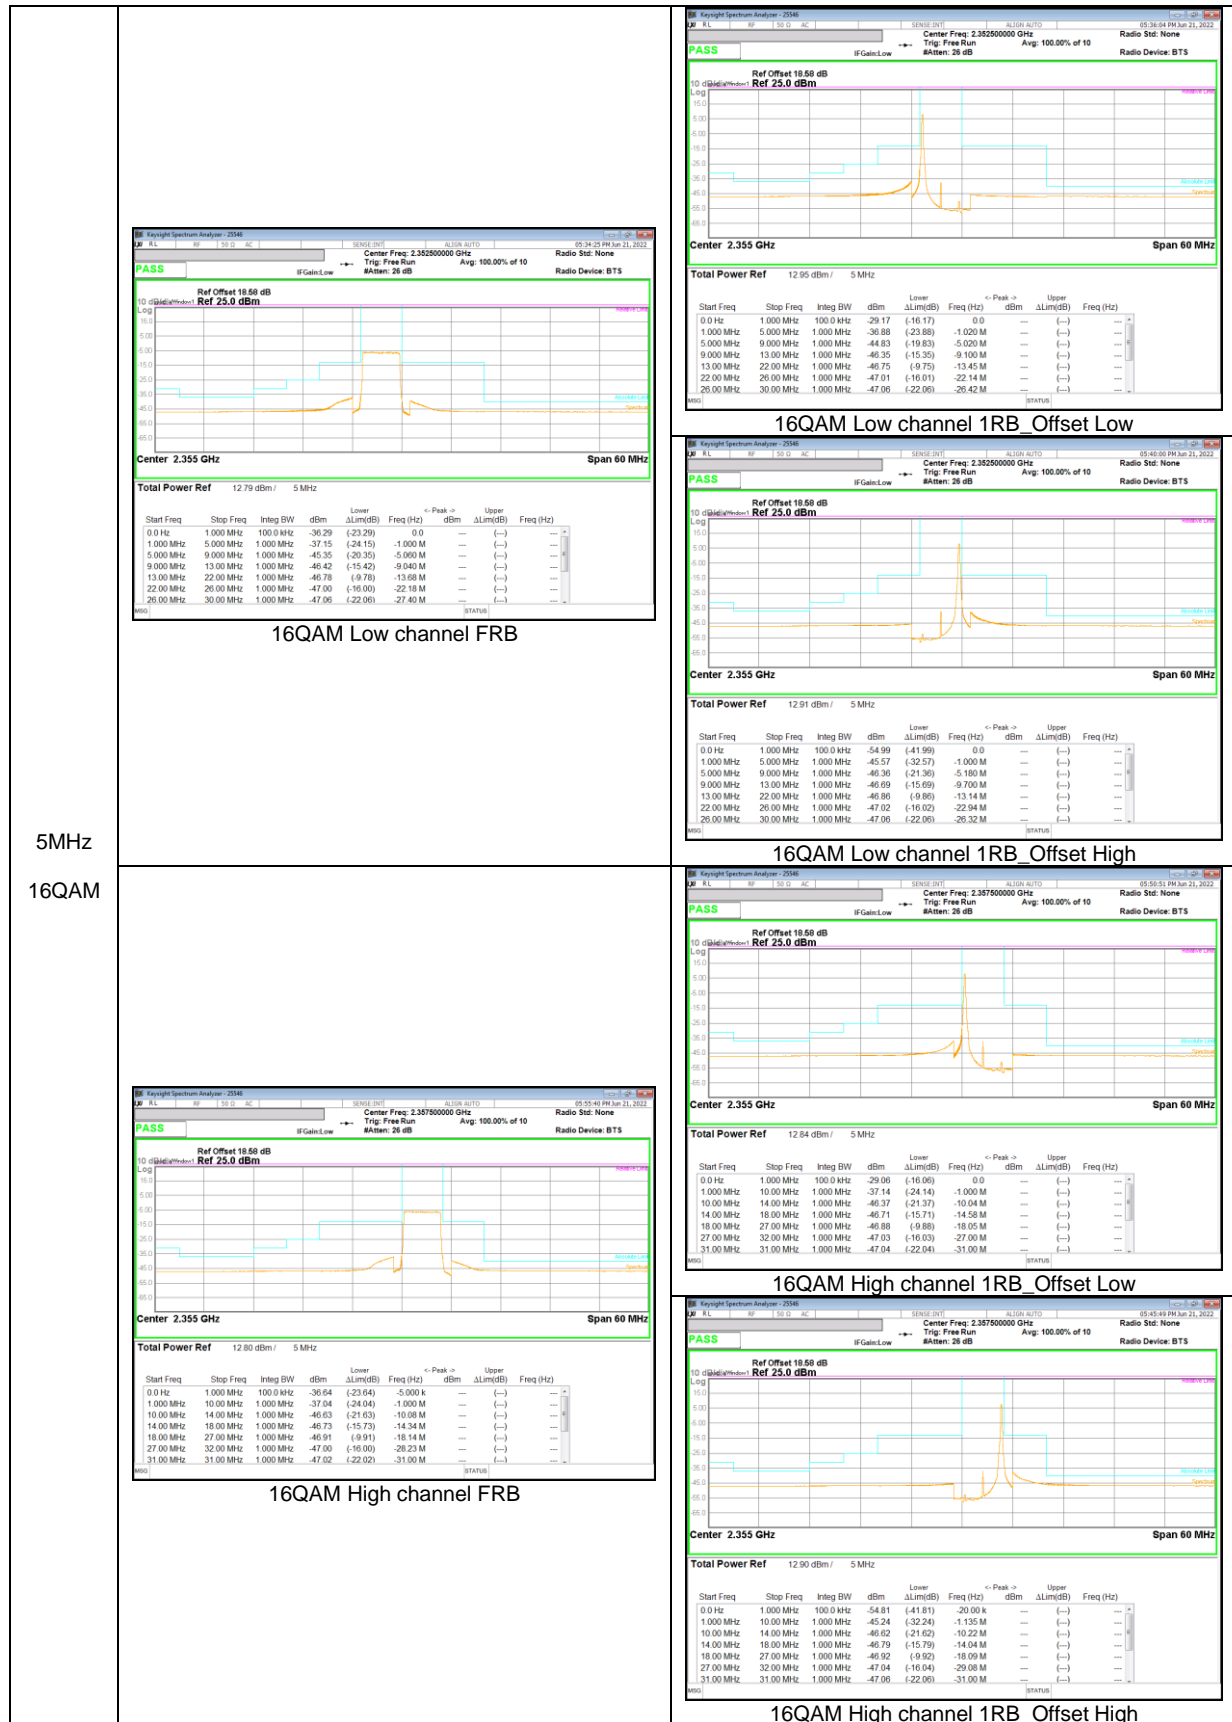

LTE Band 40 (2352.5 - 2357.5 MHz)

LTE Band 41(PC2)

20MHz
 QPSK

QPSK Low channel FRB

QPSK Low channel 1RB_Offset Low

QPSK Low channel 1RB_Offset High

QPSK Mid channel FRB

QPSK Mid channel 1RB_Offset Low

QPSK Mid channel 1RB_Offset High

20MHz
 16QAM

15MHz
 QPSK