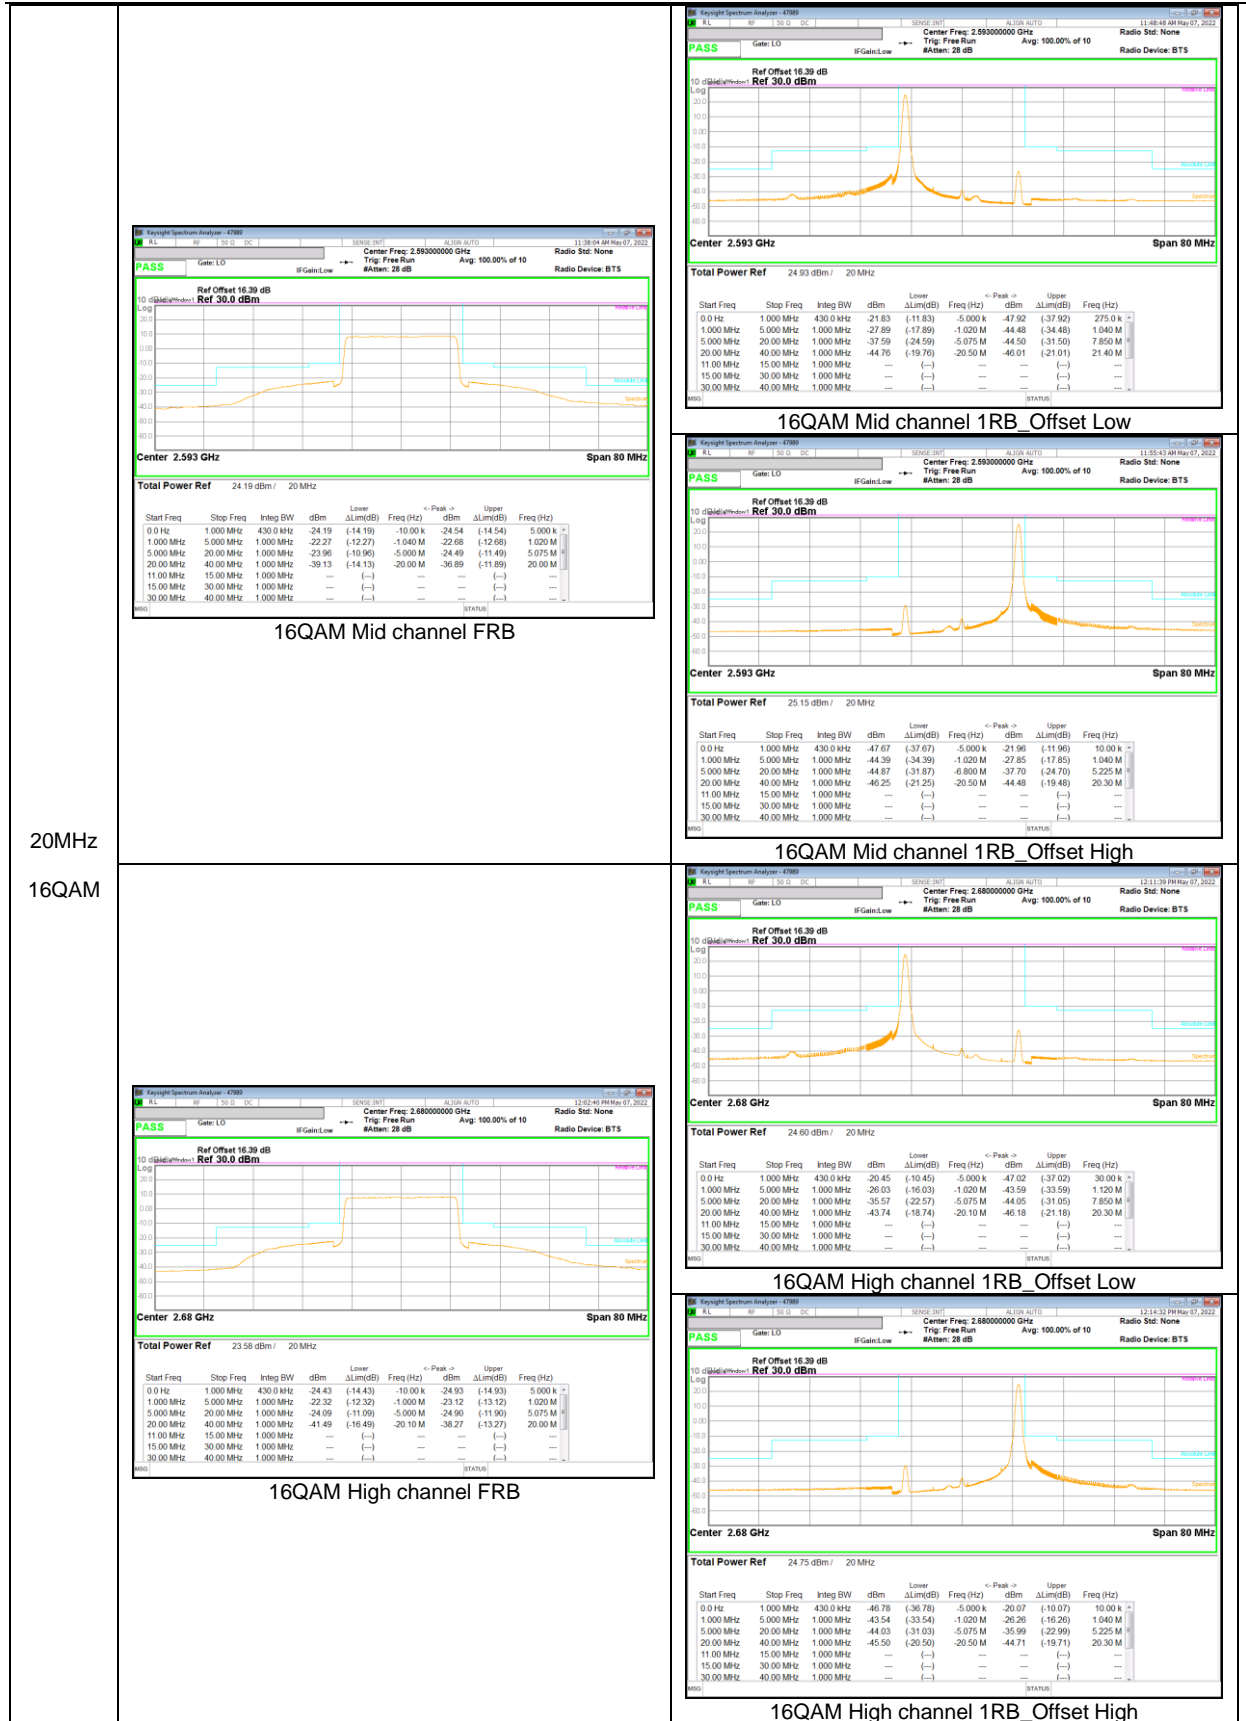

LTE Band 40 (2352.5 - 2357.5 MHz)

LTE Band 41(PC2)

20MHz
 QPSK

QPSK Low channel FRB

QPSK Low channel 1RB_Offset Low

QPSK Low channel 1RB_Offset High

QPSK Mid channel FRB

QPSK Mid channel 1RB_Offset Low

QPSK Mid channel 1RB_Offset High

20MHz
 16QAM

15MHz
 QPSK