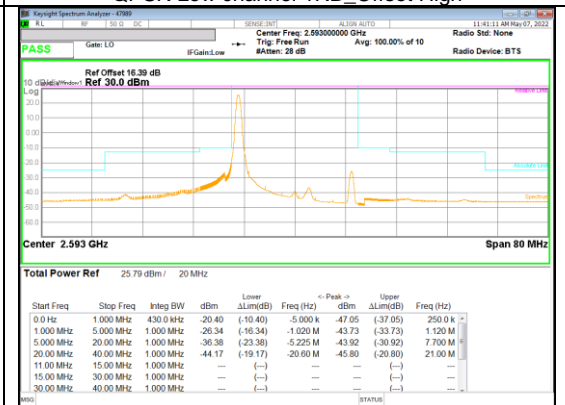

LTE Band 40 (2352.5 - 2357.5 MHz)

LTE Band 41(PC2)

20MHz
 QPSK

QPSK Low channel FRB

QPSK Low channel 1RB_Offset Low

QPSK Low channel 1RB_Offset High

QPSK Mid channel FRB

QPSK Mid channel 1RB_Offset Low

QPSK Mid channel 1RB_Offset High

20MHz
 16QAM

15MHz
 QPSK