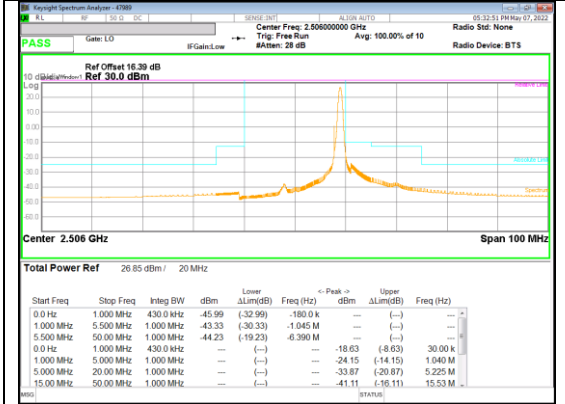

LTE Band 40 (2352.5 - 2357.5 MHz)

LTE Band 41(PC2)

20MHz
 QPSK

QPSK Low channel FRB

QPSK Low channel 1RB_Offset Low

QPSK Low channel 1RB_Offset High

QPSK Mid channel FRB

QPSK Mid channel 1RB_Offset Low

QPSK Mid channel 1RB_Offset High

20MHz
 16QAM

15MHz
 QPSK