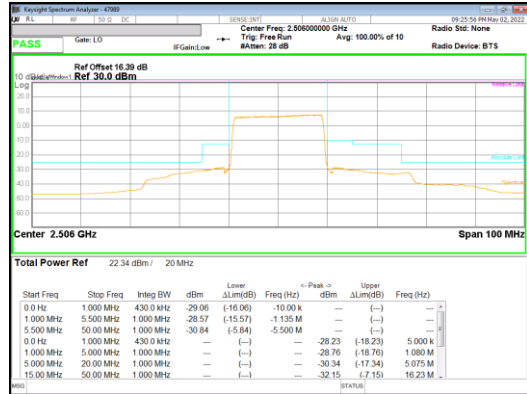

LTE Band 40 (2352.5 - 2357.5 MHz)

LTE Band 41(PC2)

20MHz
 QPSK

QPSK Low channel FRB

QPSK Low channel 1RB_Offset Low

QPSK Low channel 1RB_Offset High

QPSK Mid channel FRB

QPSK Mid channel 1RB_Offset Low

QPSK Mid channel 1RB_Offset High

20MHz
 16QAM

15MHz
 QPSK