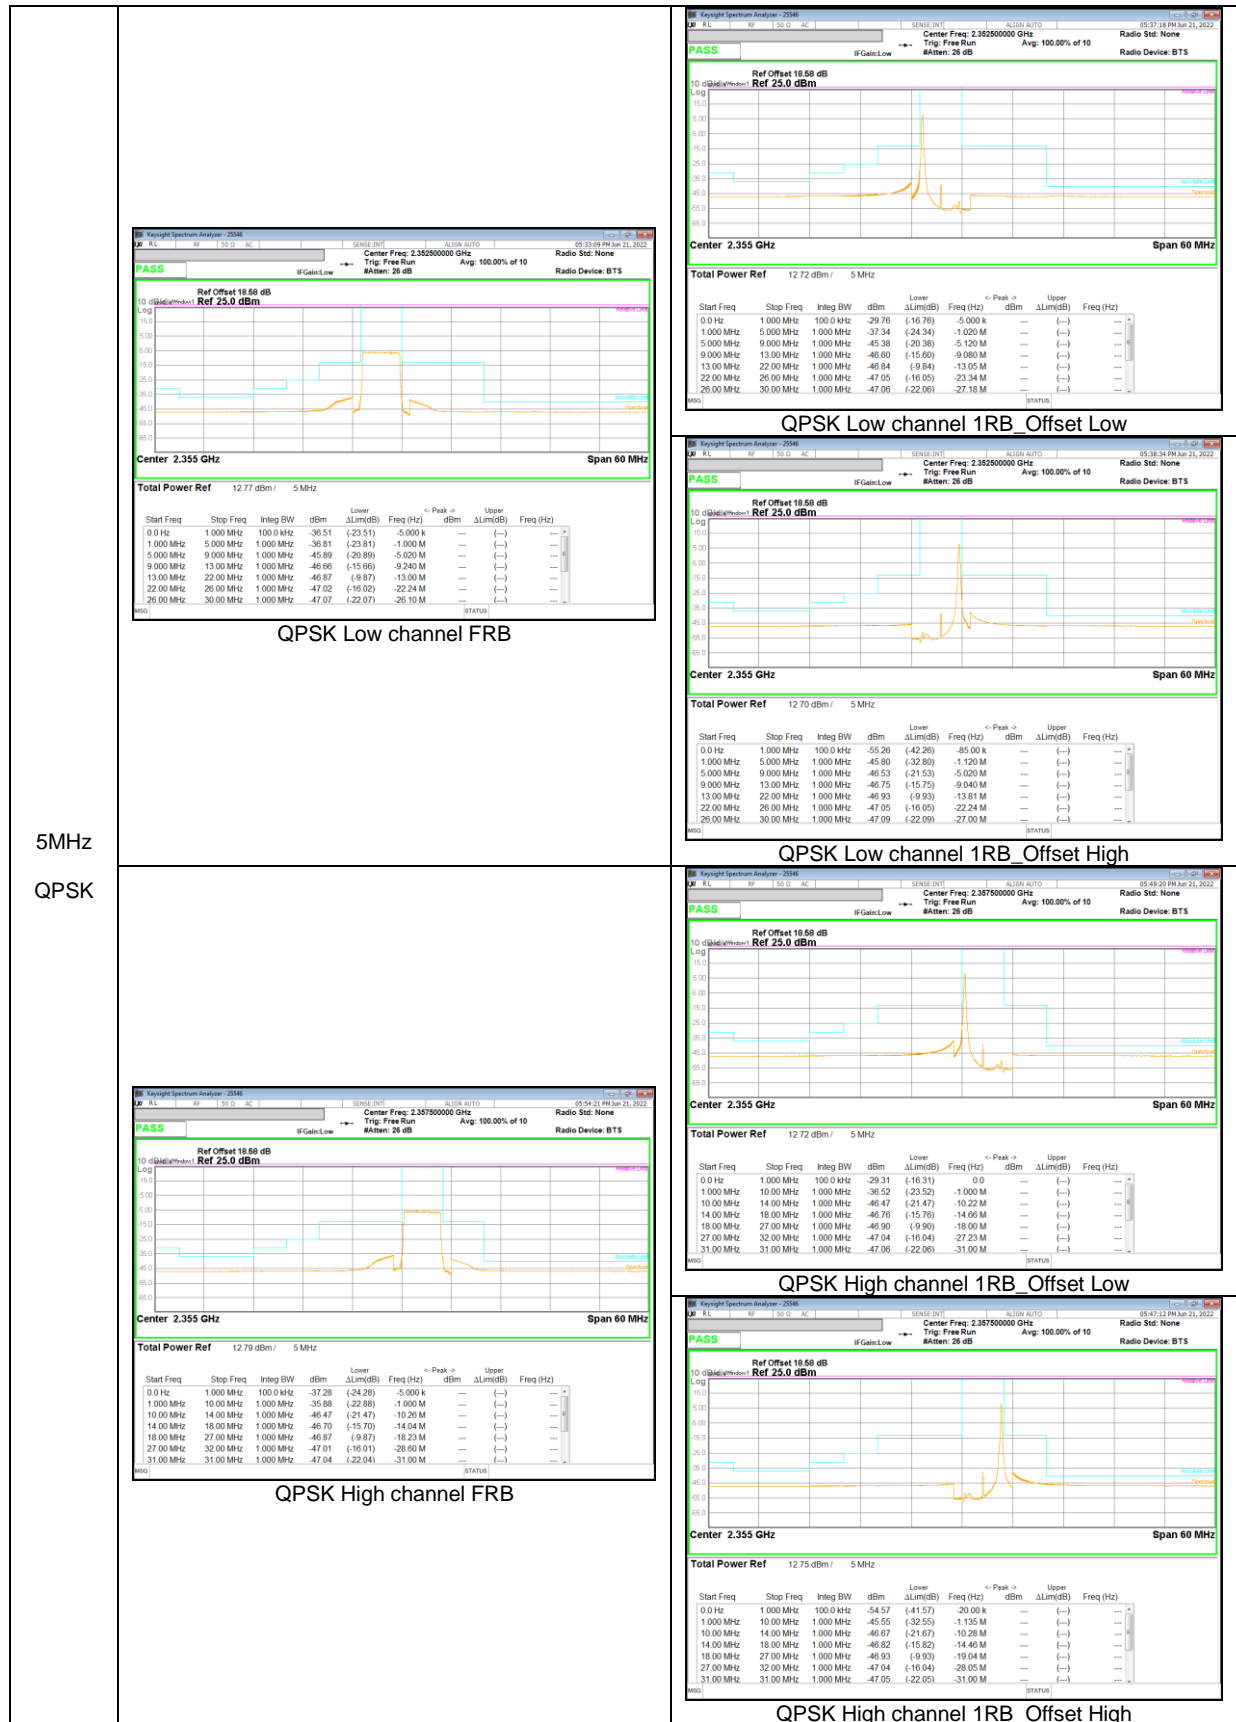

LTE Band 40 (2352.5 - 2357.5 MHz)

LTE Band 41(PC2)

20MHz
 QPSK

QPSK Low channel FRB

QPSK Low channel 1RB_Offset Low

QPSK Low channel 1RB_Offset High

QPSK Mid channel FRB

QPSK Mid channel 1RB_Offset Low

QPSK Mid channel 1RB_Offset High

20MHz
 16QAM

15MHz
 QPSK