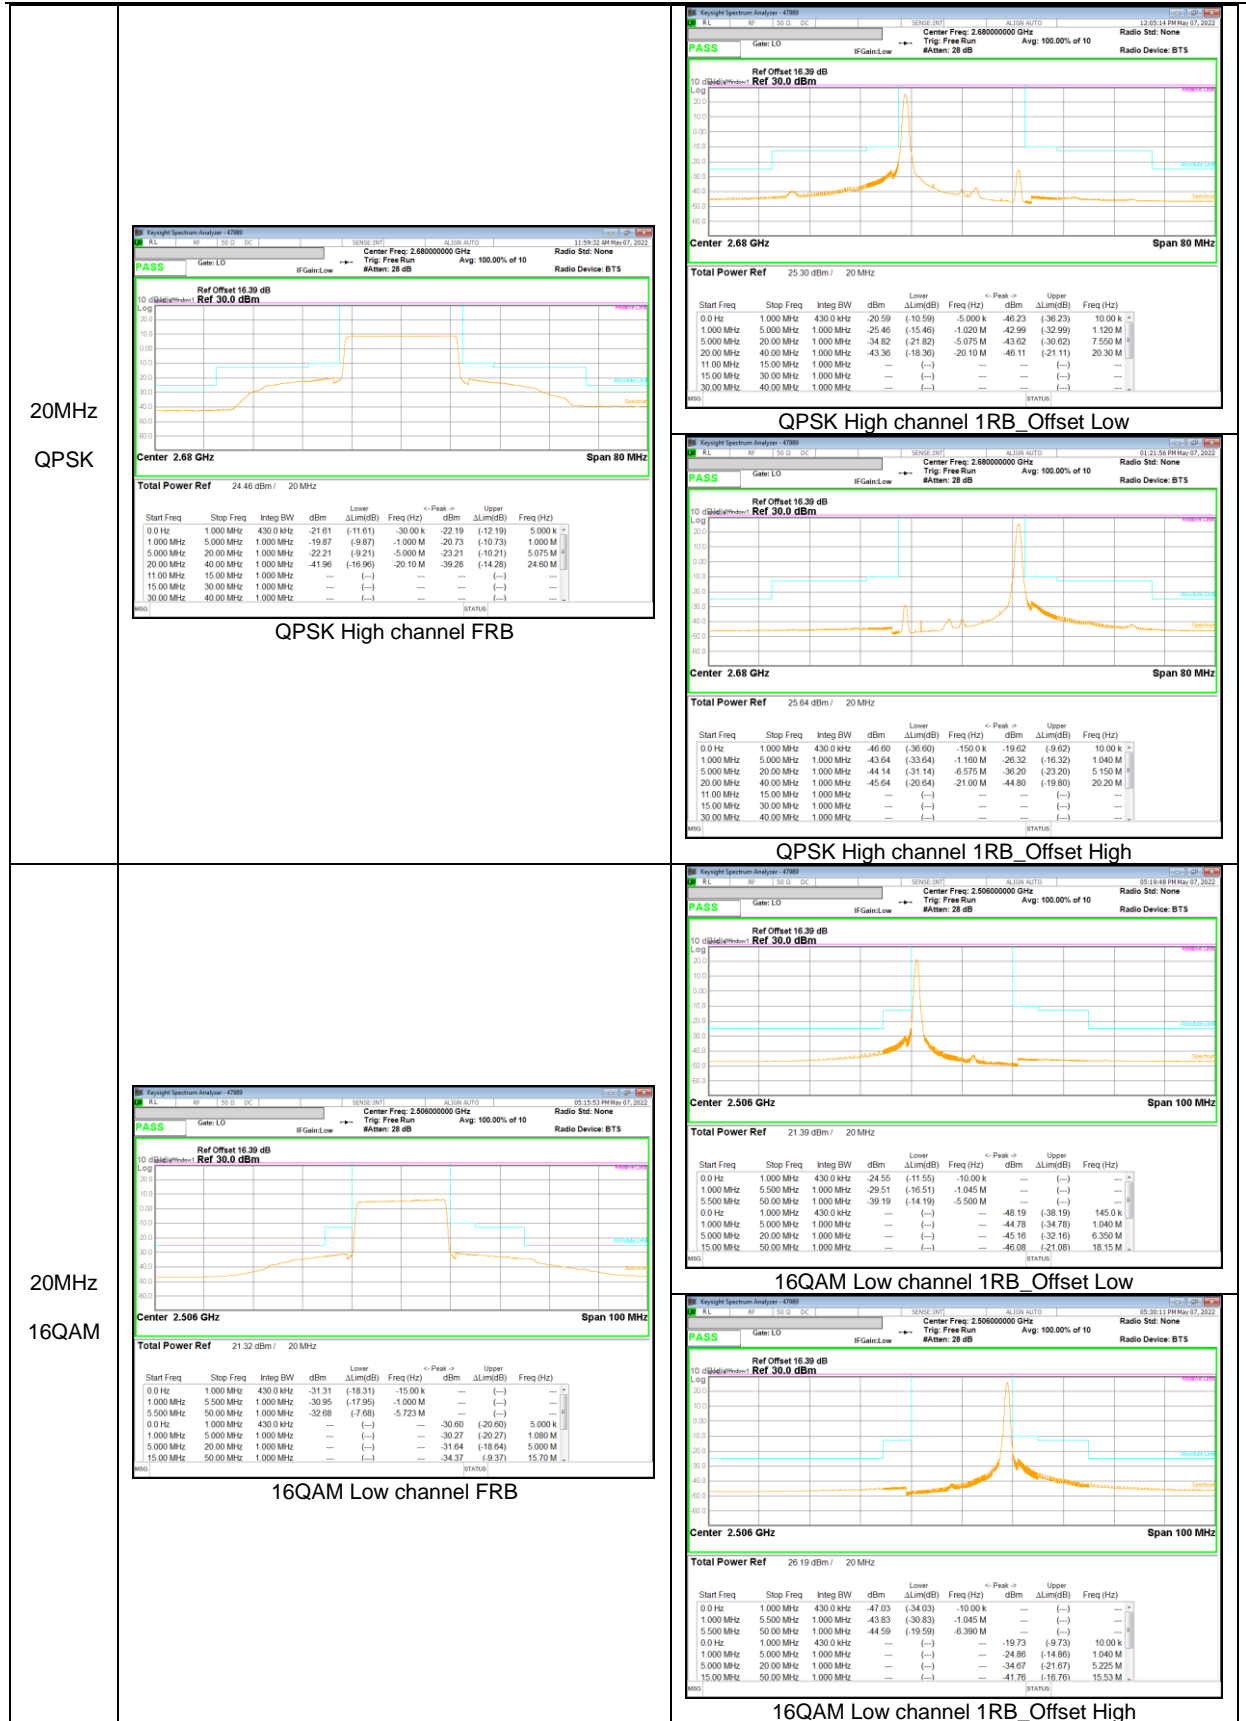

LTE Band 40 (2352.5 - 2357.5 MHz)

LTE Band 41(PC2)

20MHz
 QPSK

QPSK Low channel FRB

QPSK Low channel 1RB_Offset Low

QPSK Low channel 1RB_Offset High

QPSK Mid channel FRB

QPSK Mid channel 1RB_Offset Low

QPSK Mid channel 1RB_Offset High

20MHz
 16QAM

15MHz
 QPSK