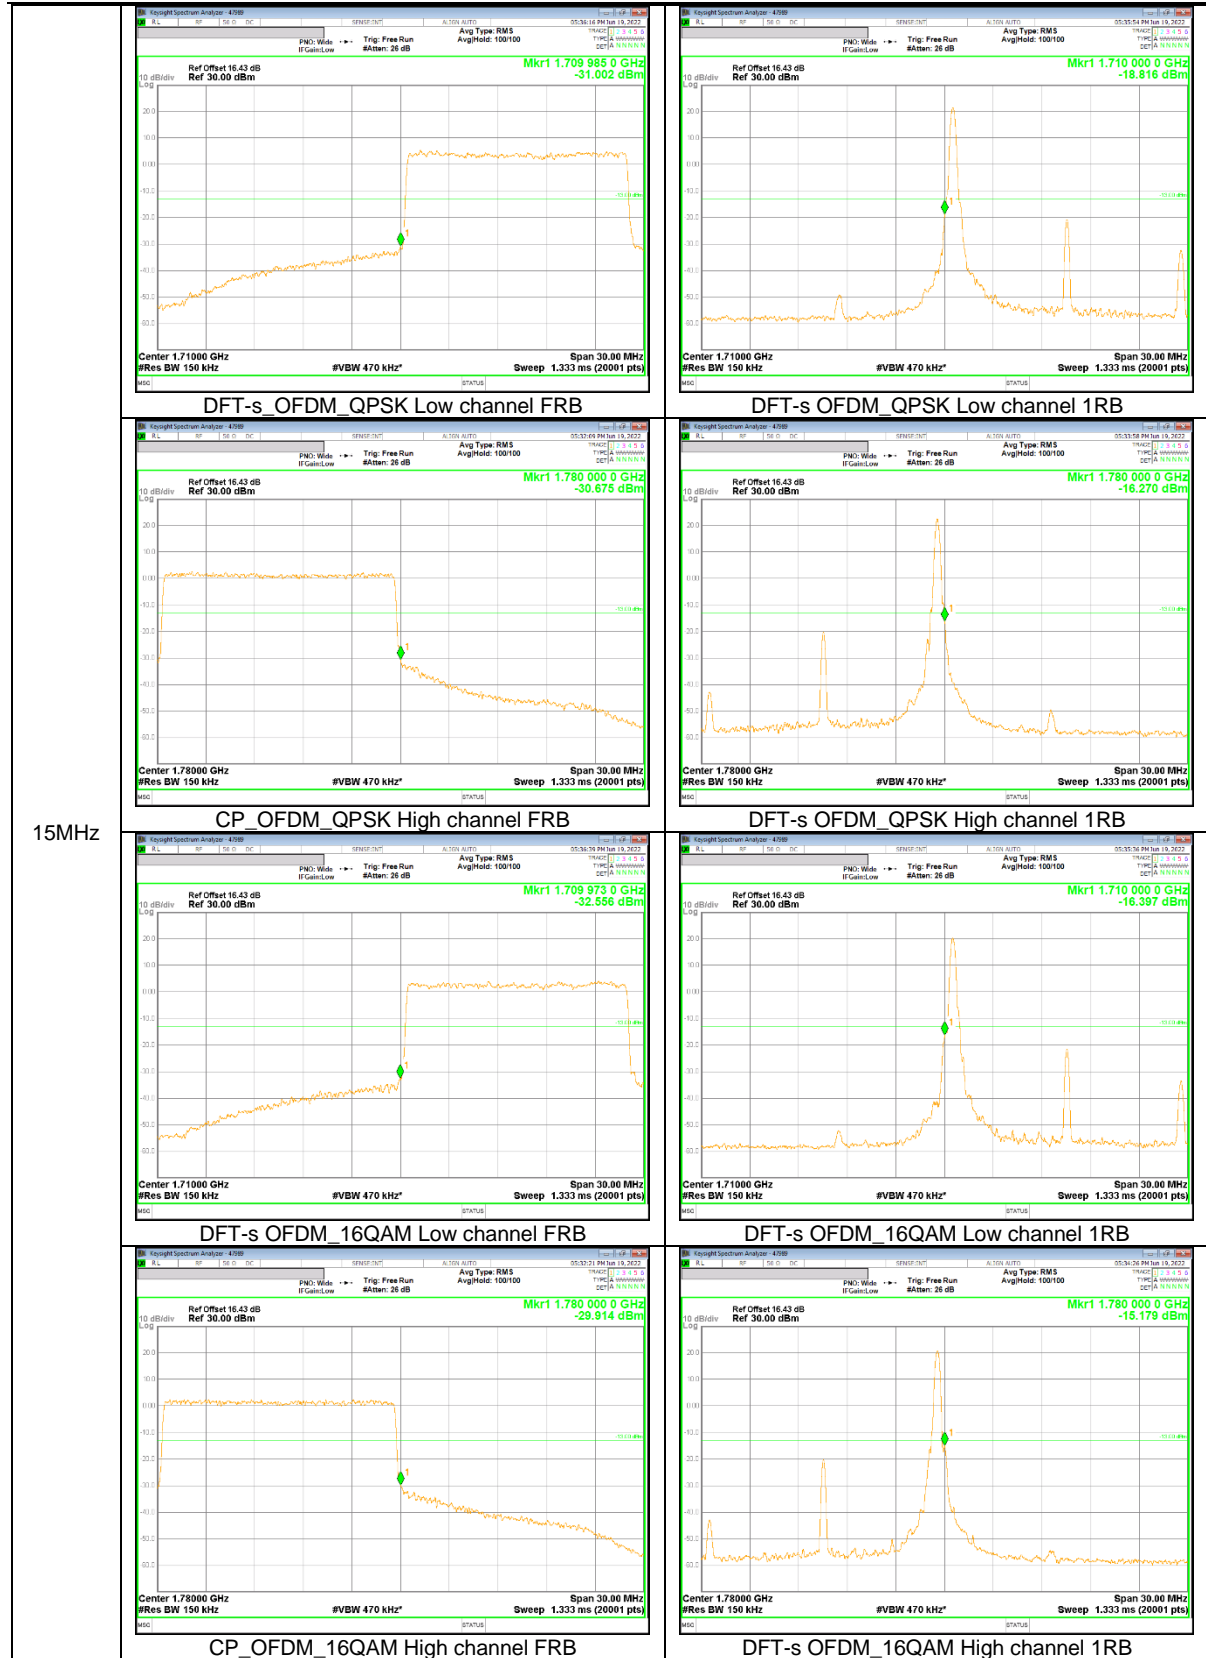

5MHz

5MHz

LTE Band 66

15MHz

10MHz

5MHz

3MHz

1.4MHz

NR Band n5

15MHz

10MHz

5MHz

NR Band n66

20MHz

15MHz

10MHz