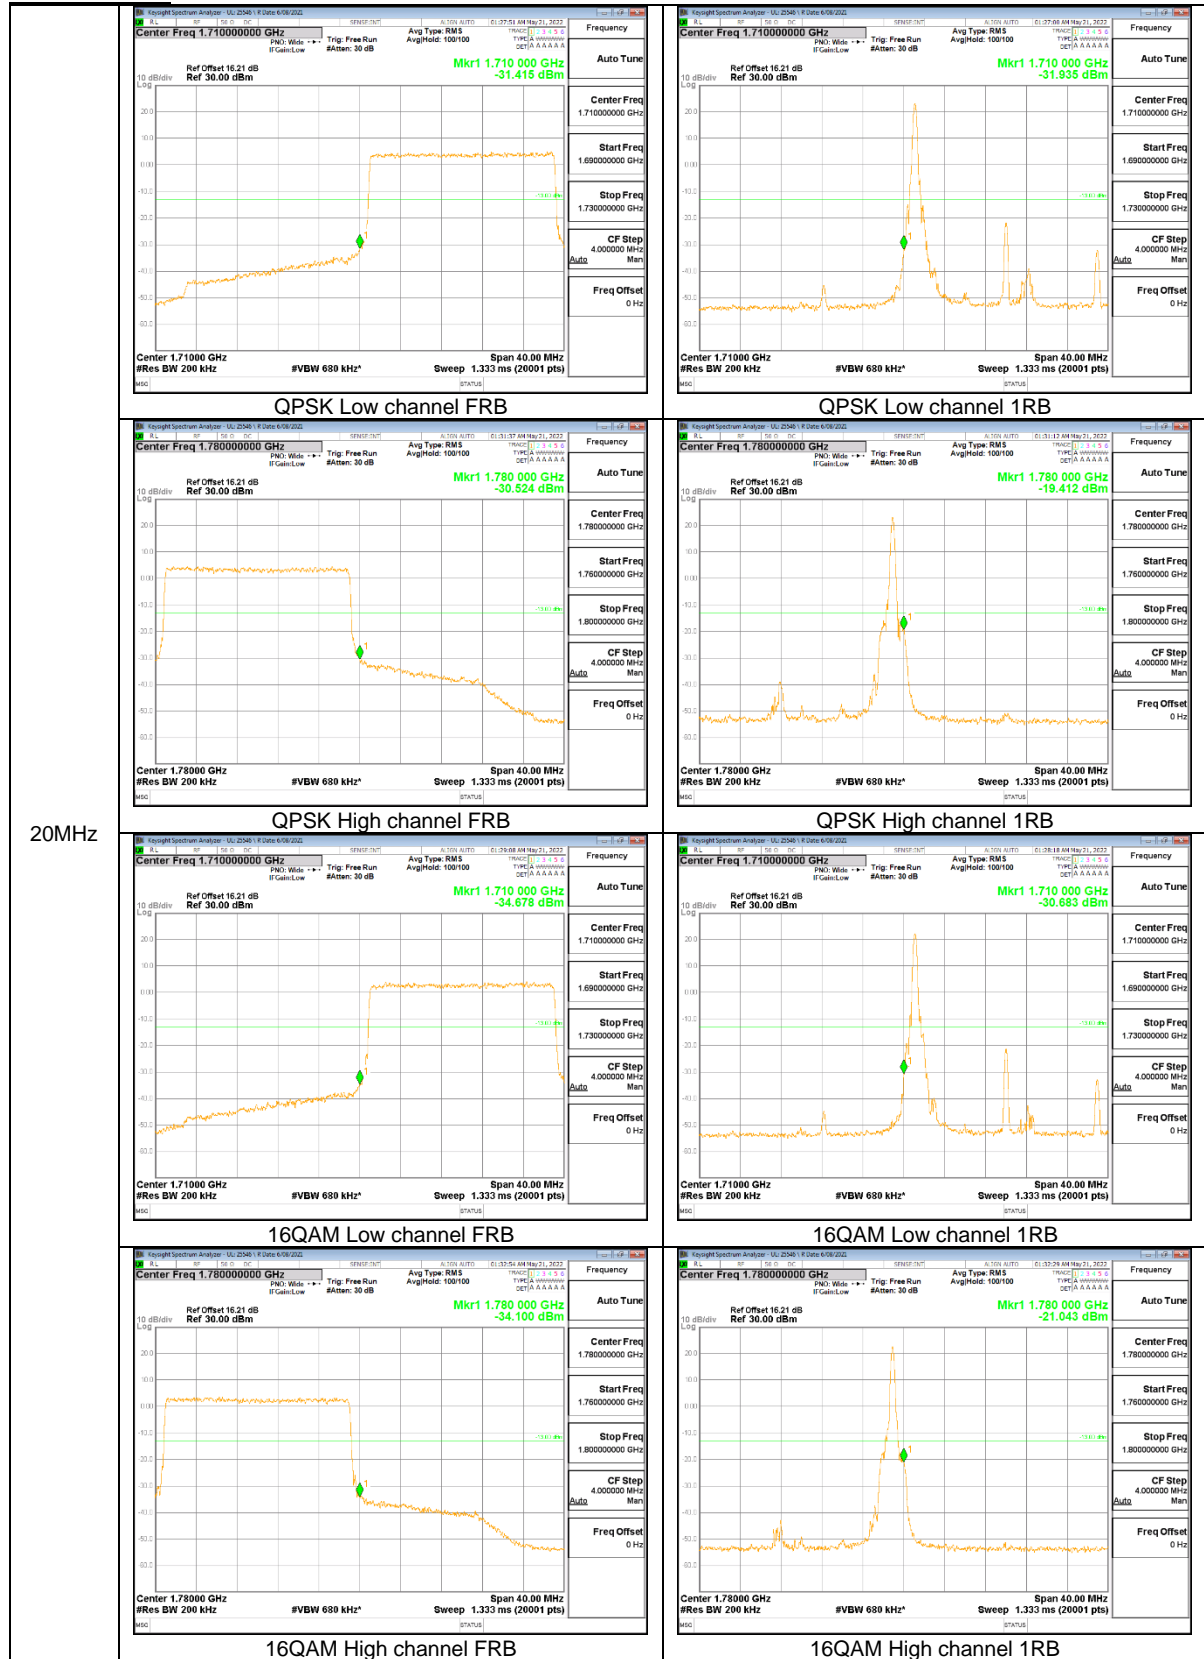

5MHz

5MHz

LTE Band 66

15MHz

10MHz

5MHz

3MHz

1.4MHz

NR Band n5

15MHz

10MHz

5MHz

NR Band n66

20MHz

15MHz

10MHz