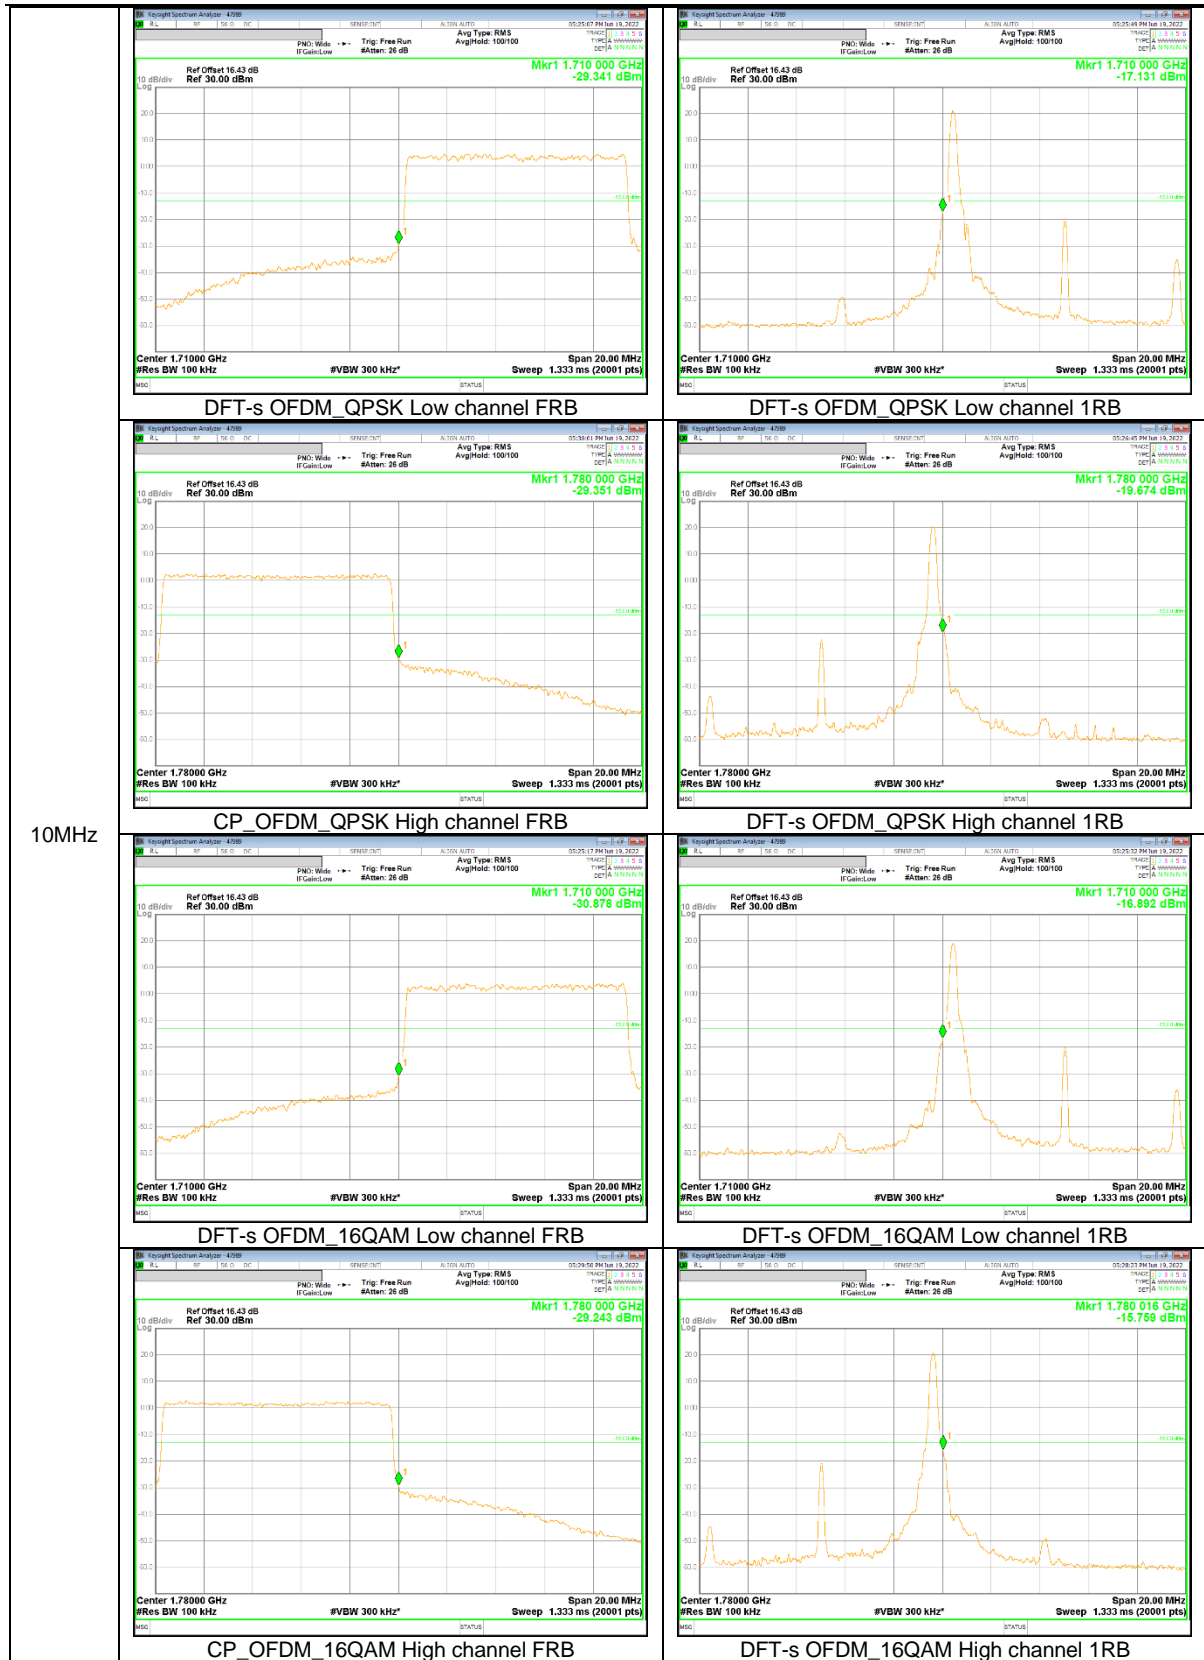

5MHz

5MHz

LTE Band 66

15MHz

10MHz

5MHz

3MHz

1.4MHz

NR Band n5

15MHz

10MHz

5MHz

NR Band n66

20MHz

15MHz

10MHz