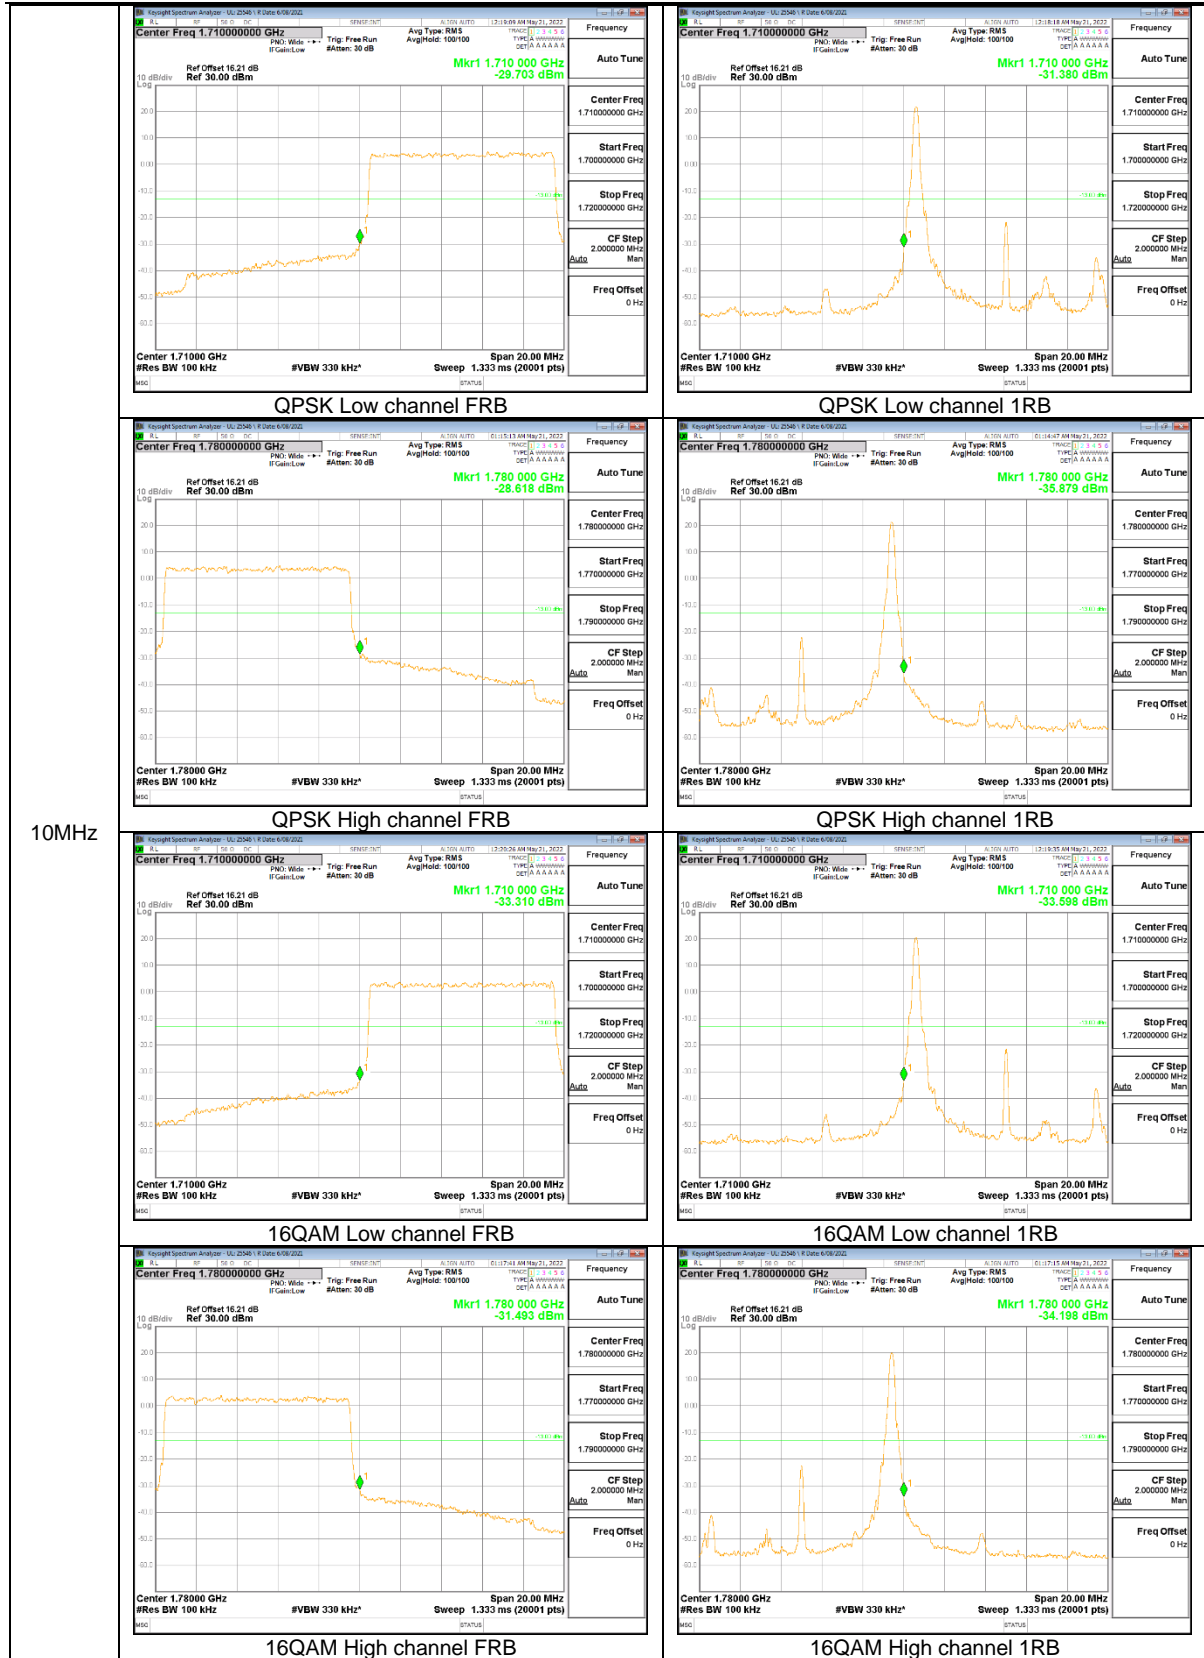

5MHz

5MHz

LTE Band 66

15MHz

10MHz

5MHz

3MHz

1.4MHz

NR Band n5

15MHz

10MHz

5MHz

NR Band n66

20MHz

15MHz

10MHz