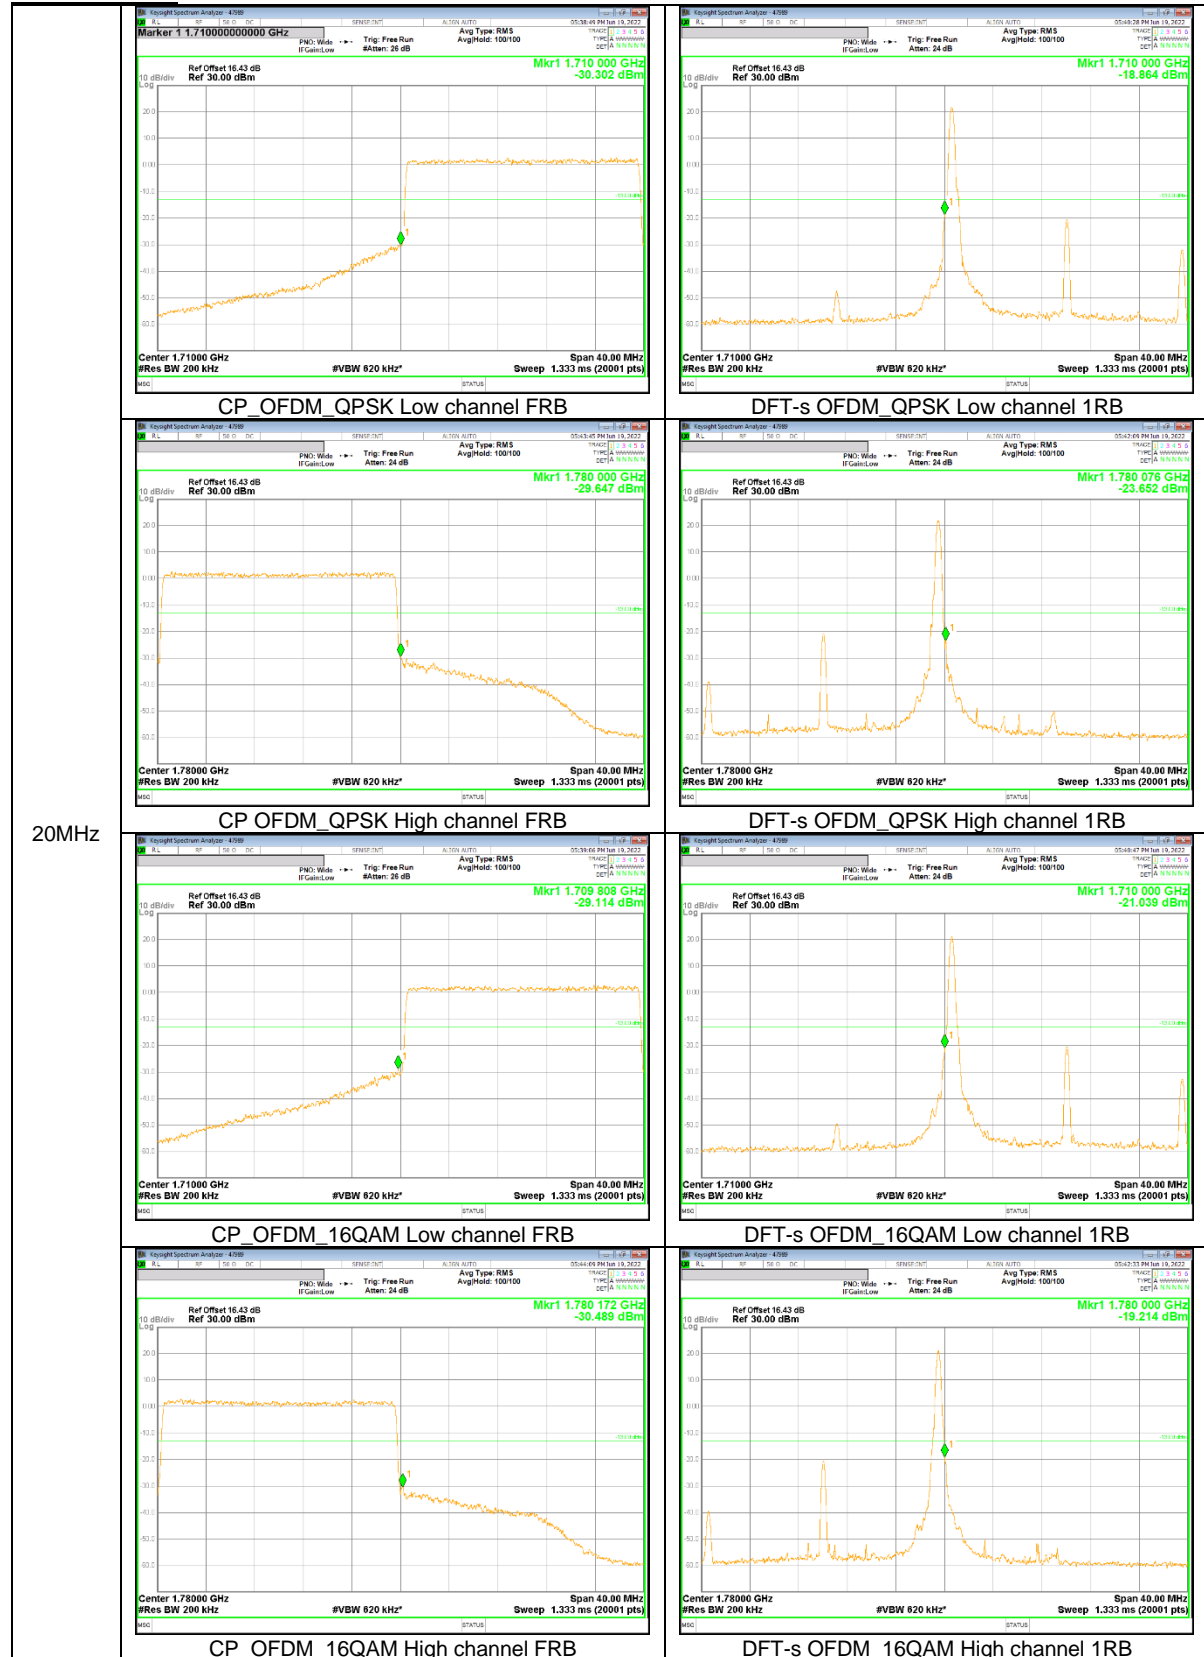

5MHz

5MHz

LTE Band 66

15MHz

10MHz

5MHz

3MHz

1.4MHz

NR Band n5

15MHz

10MHz

5MHz

NR Band n66

20MHz

15MHz

10MHz