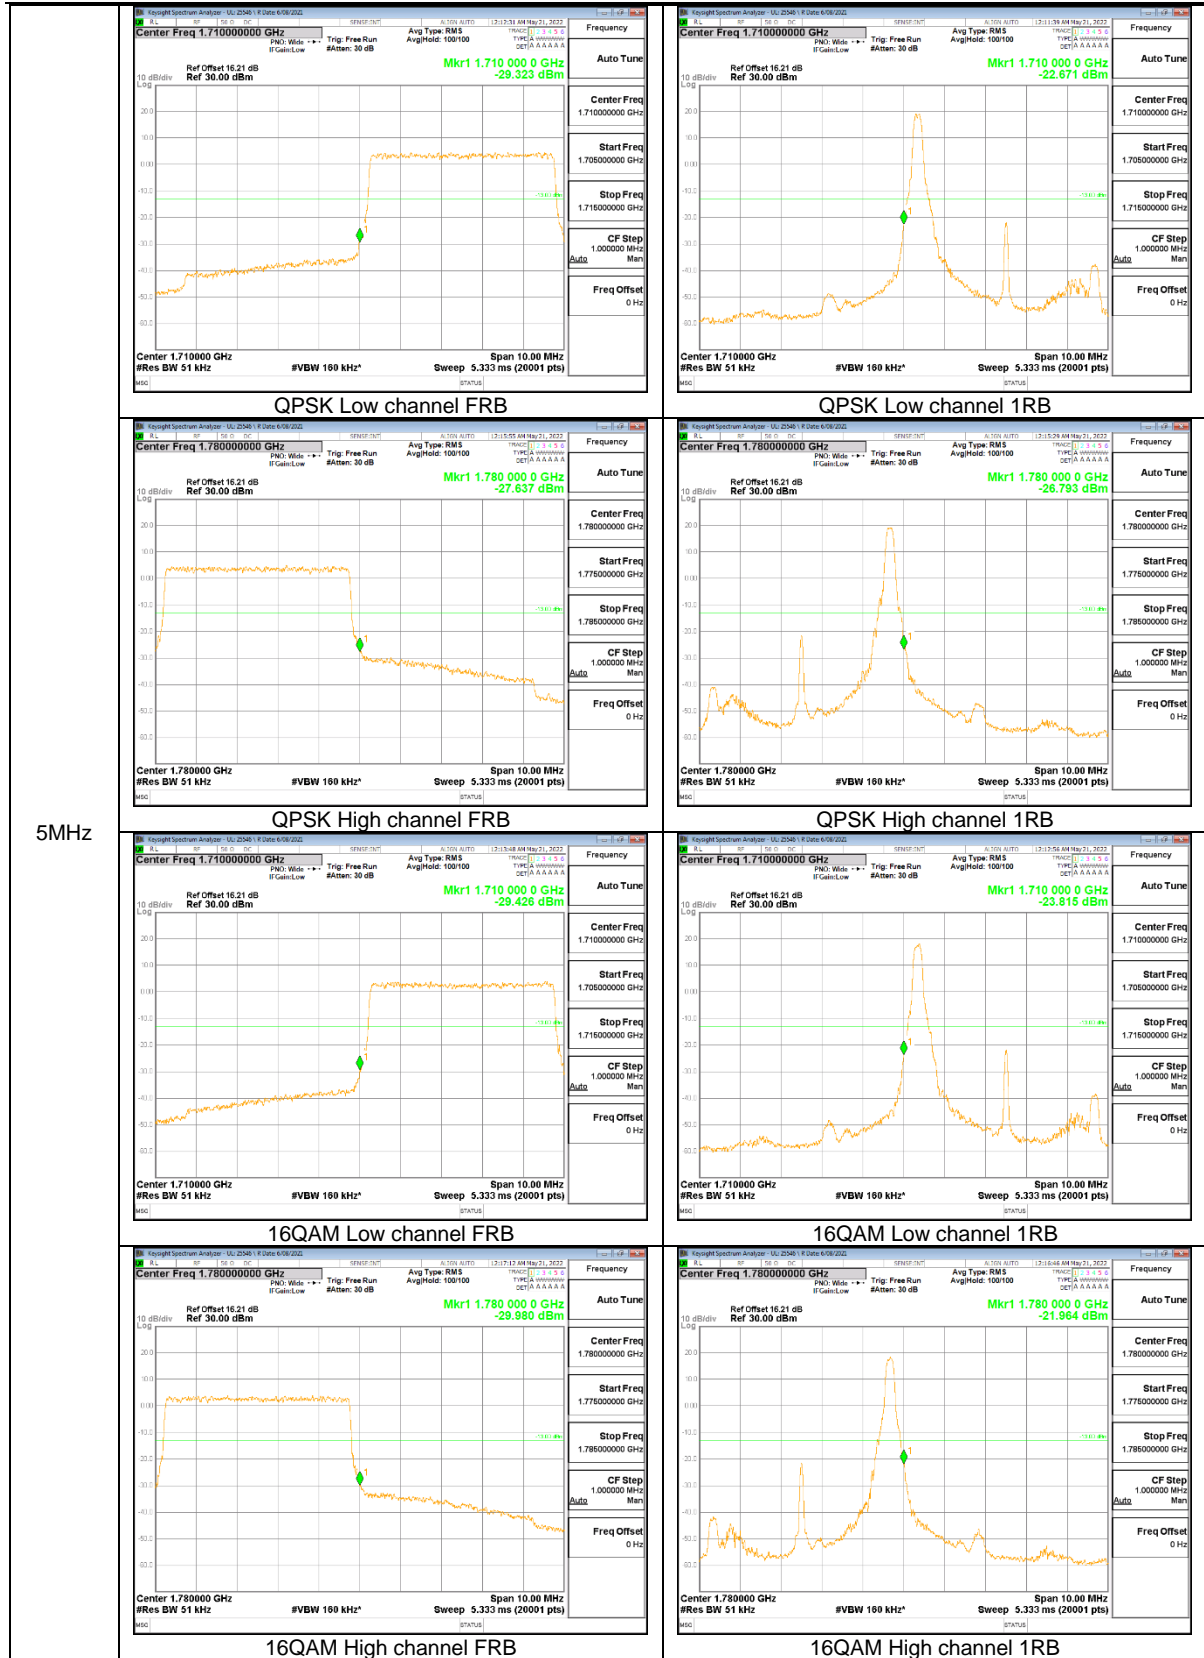

5MHz

5MHz

LTE Band 66

15MHz

10MHz

5MHz

3MHz

1.4MHz

NR Band n5

15MHz

10MHz

5MHz

NR Band n66

20MHz

15MHz

10MHz