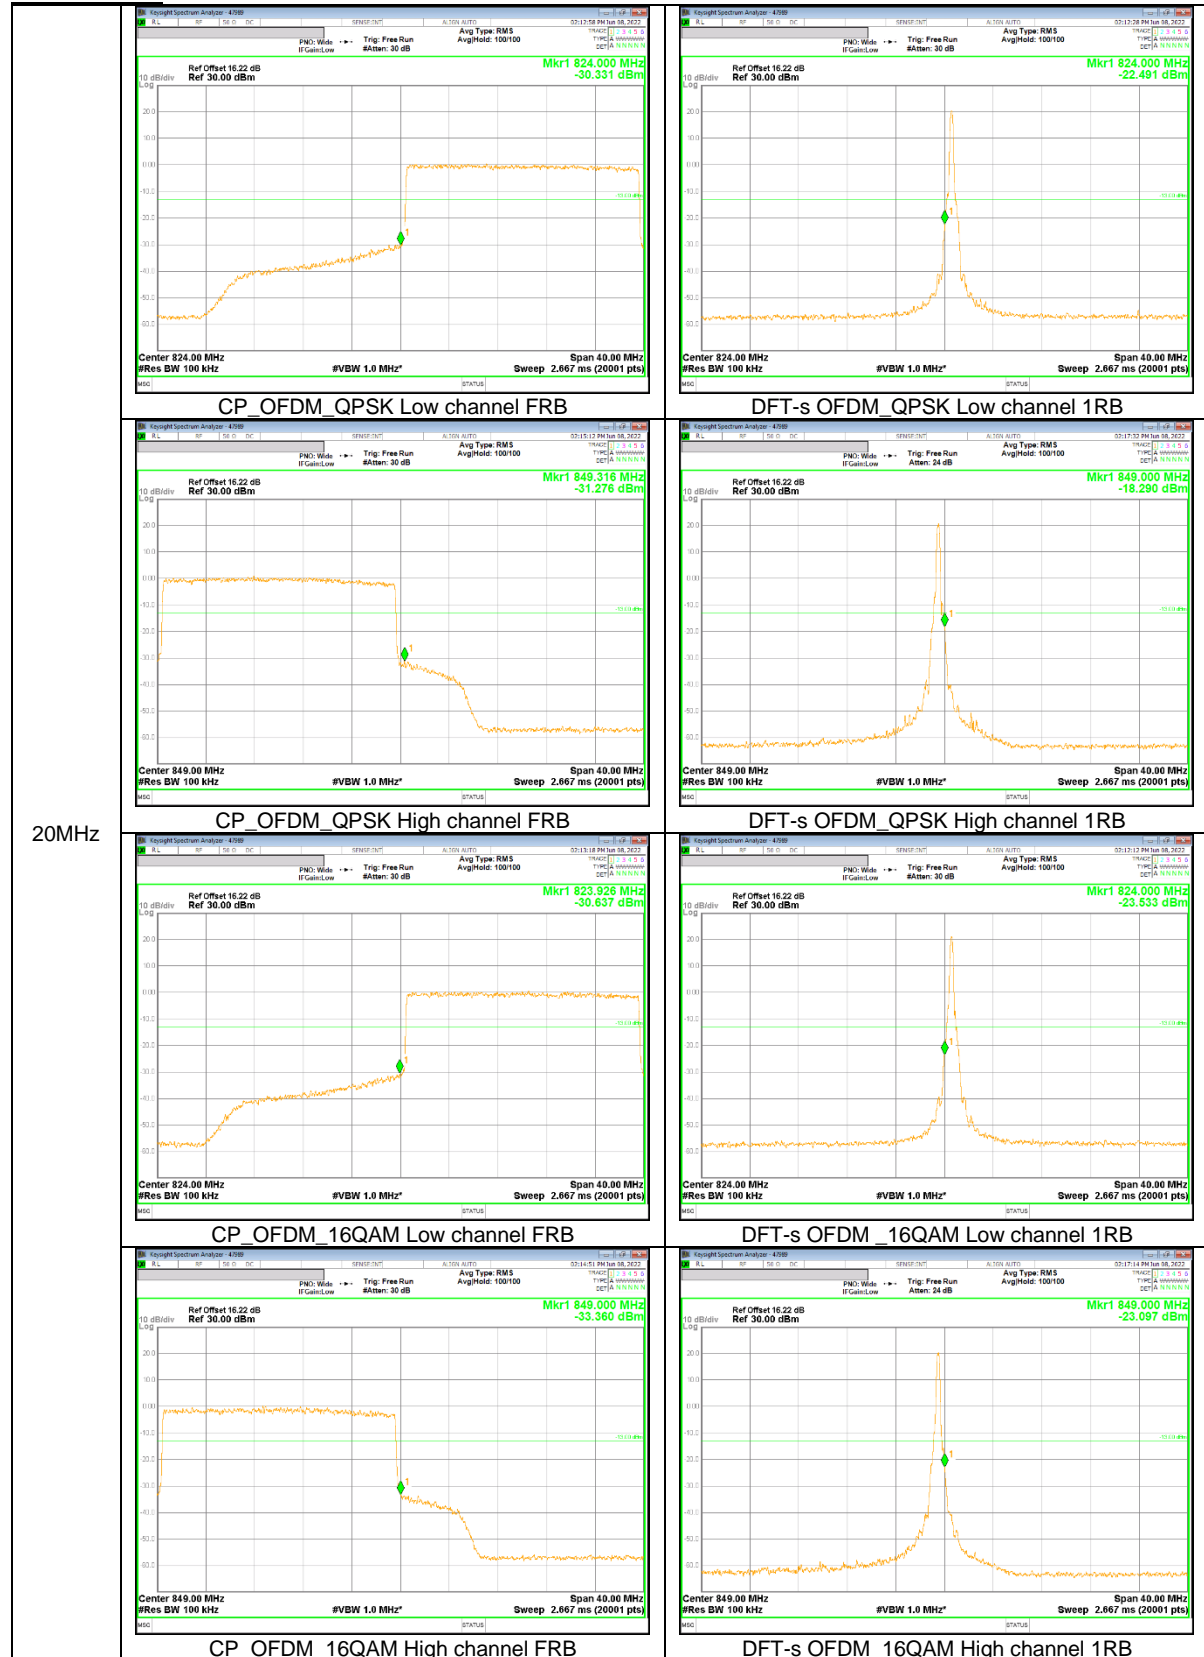

5MHz

5MHz

LTE Band 66

15MHz

10MHz

5MHz

3MHz

1.4MHz

NR Band n5

15MHz

10MHz

5MHz

NR Band n66

20MHz

15MHz

10MHz