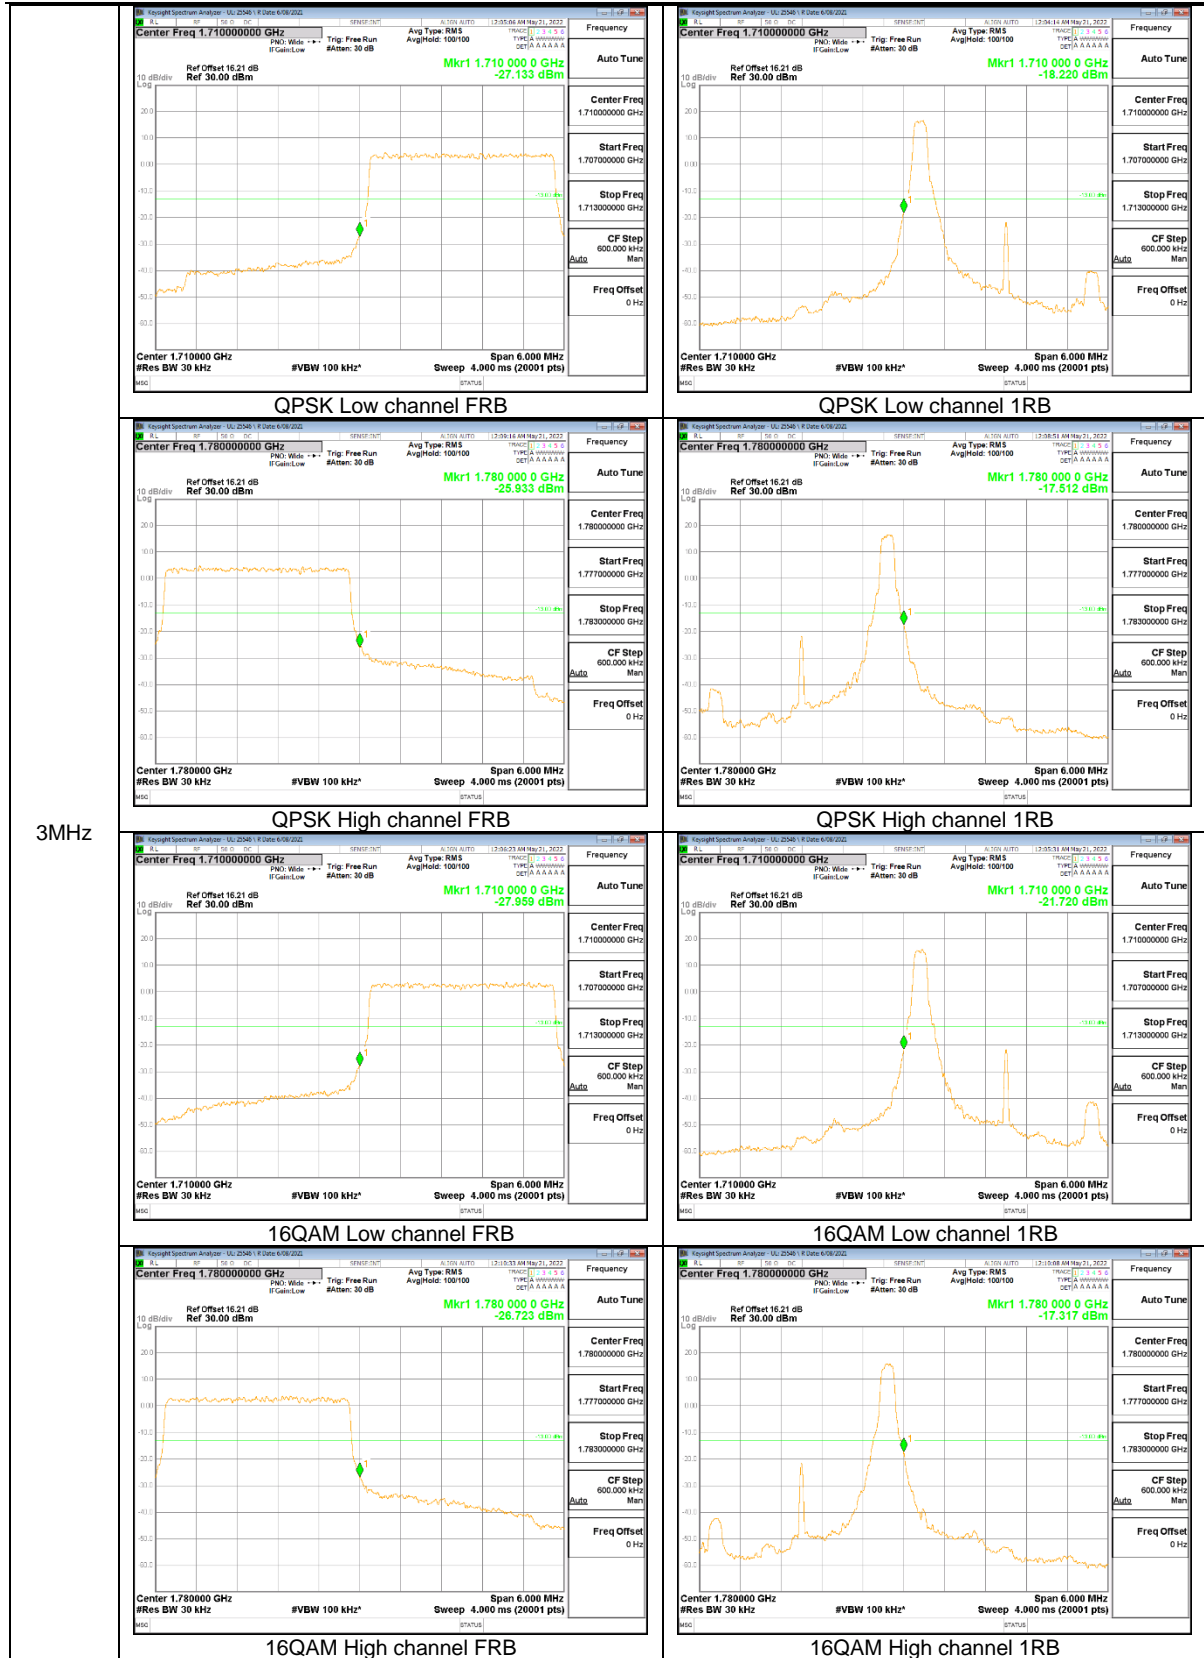

5MHz

5MHz

LTE Band 66

15MHz

10MHz

5MHz

3MHz

1.4MHz

NR Band n5

15MHz

10MHz

5MHz

NR Band n66

20MHz

15MHz

10MHz