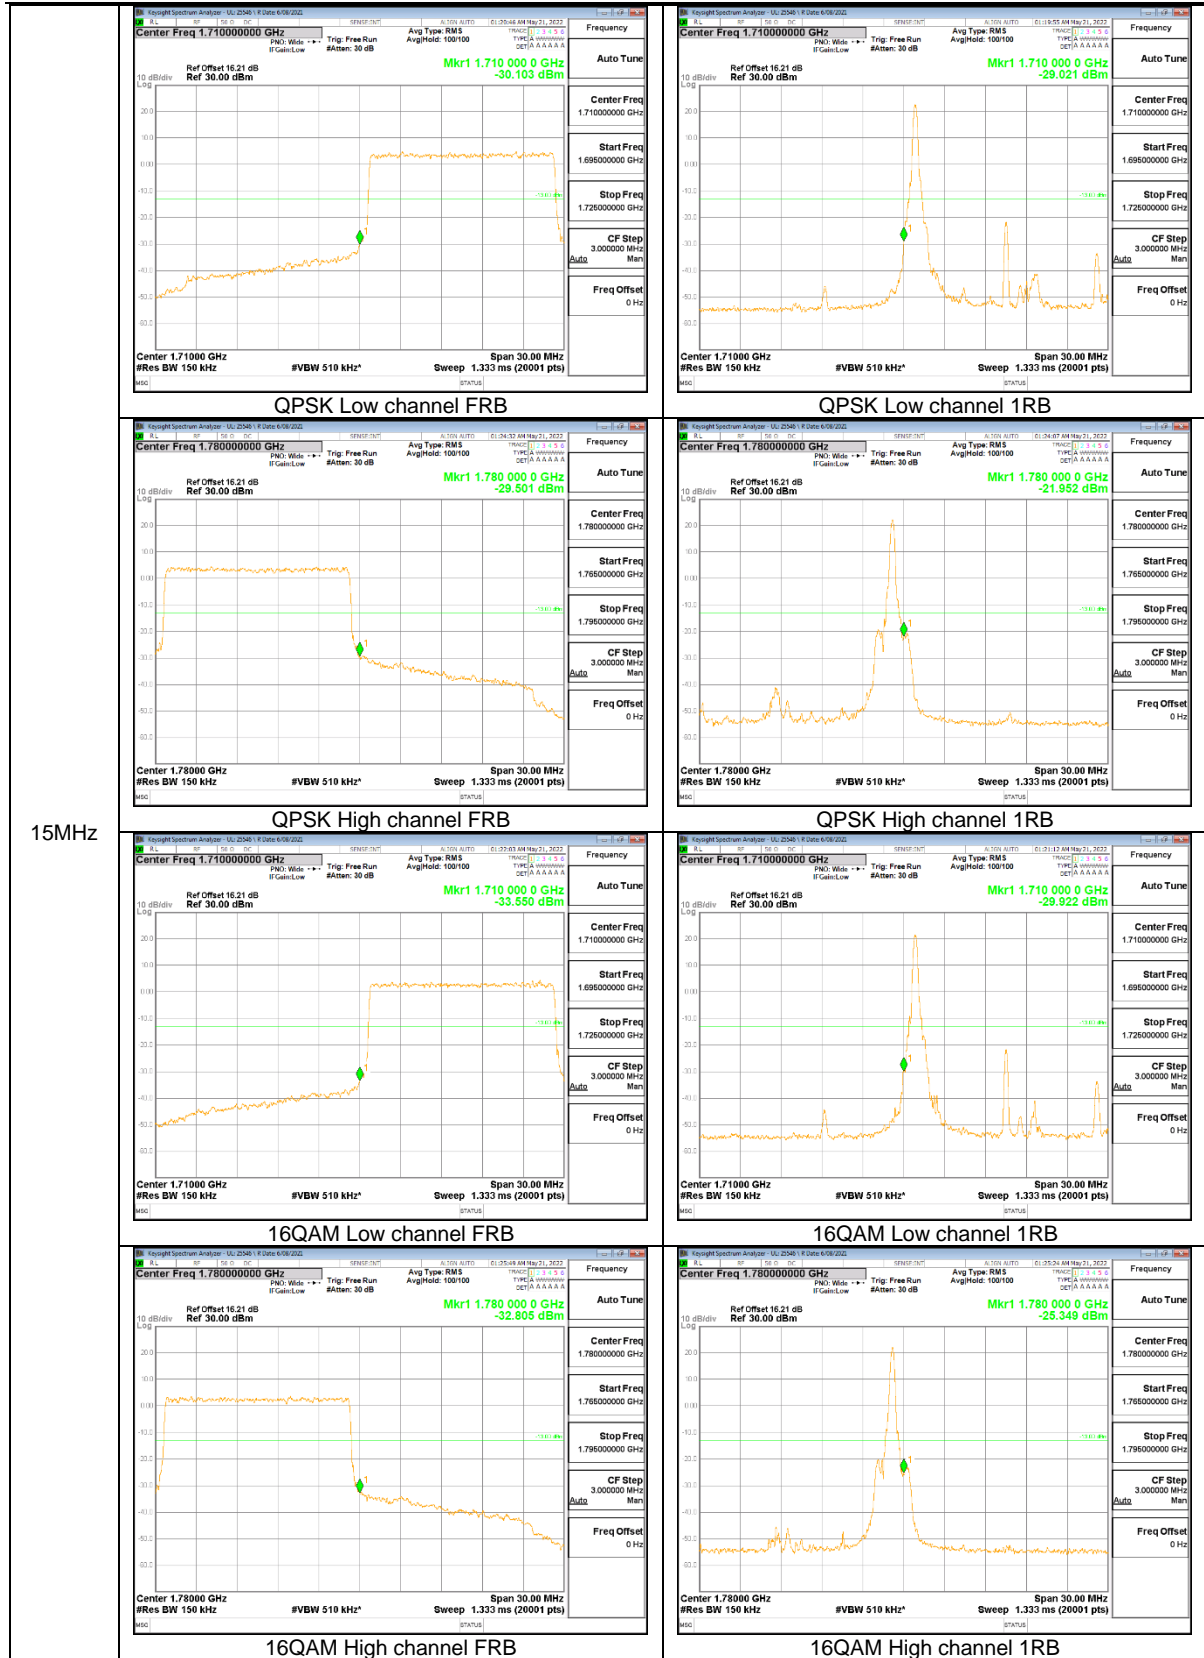

5MHz

5MHz

LTE Band 66

15MHz

10MHz

5MHz

3MHz

1.4MHz

NR Band n5

15MHz

10MHz

5MHz

NR Band n66

20MHz

15MHz

10MHz