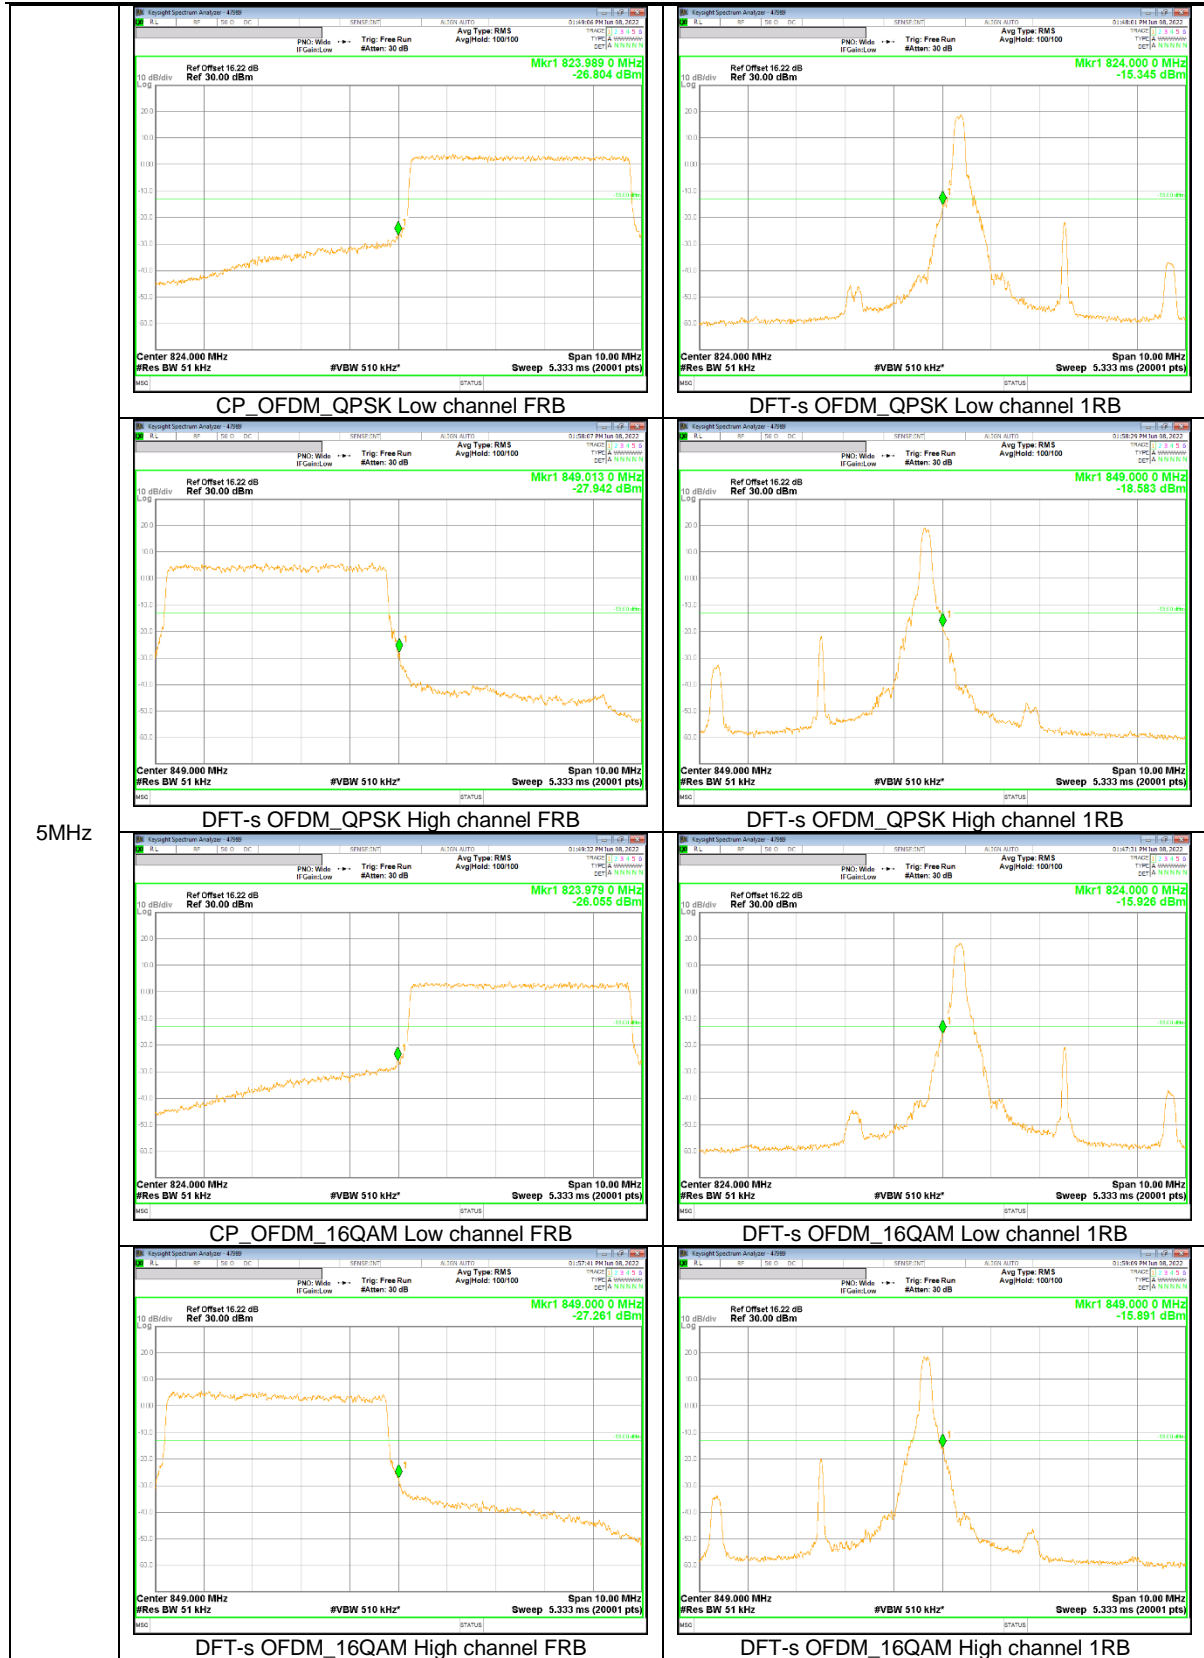

5MHz

5MHz

LTE Band 66

15MHz

10MHz

5MHz

3MHz

1.4MHz

NR Band n5

15MHz

10MHz

5MHz

NR Band n66

20MHz

15MHz

10MHz