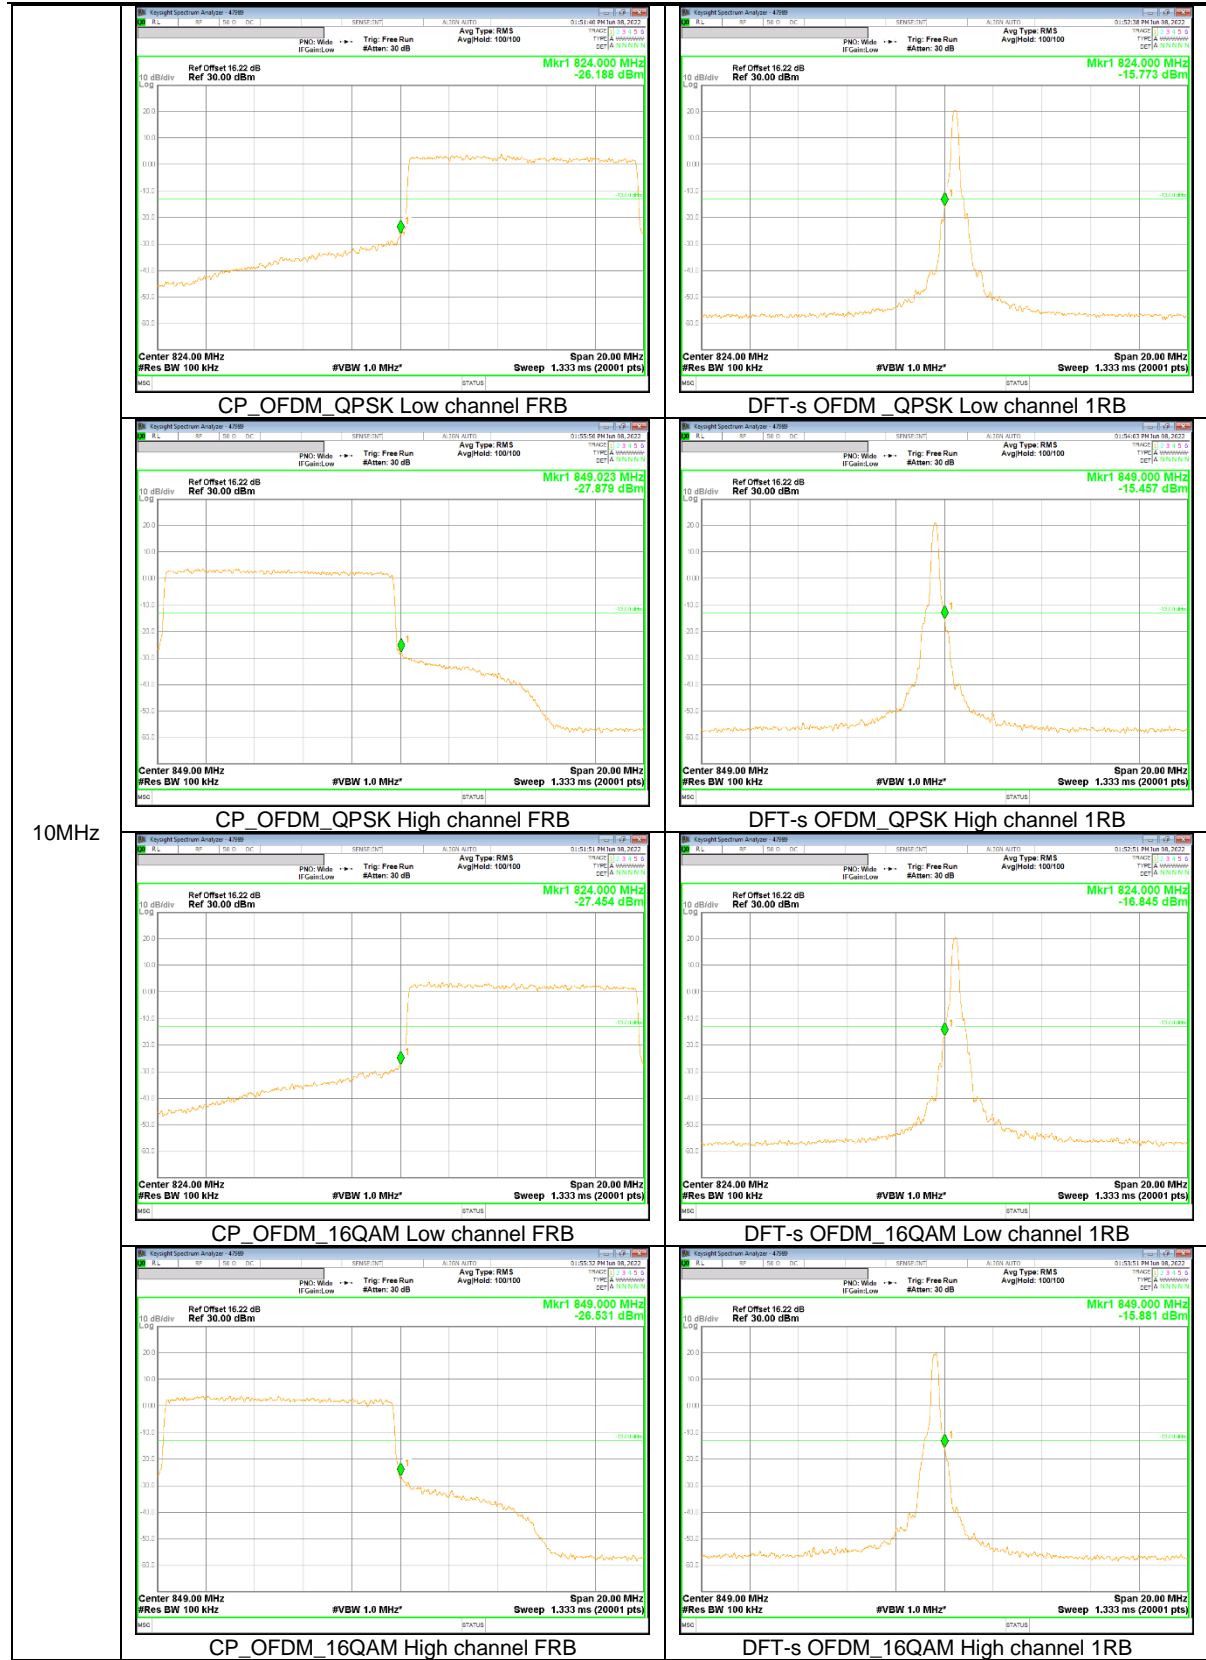

5MHz

5MHz

LTE Band 66

15MHz

10MHz

5MHz

3MHz

1.4MHz

NR Band n5

15MHz

10MHz

5MHz

NR Band n66

20MHz

15MHz

10MHz