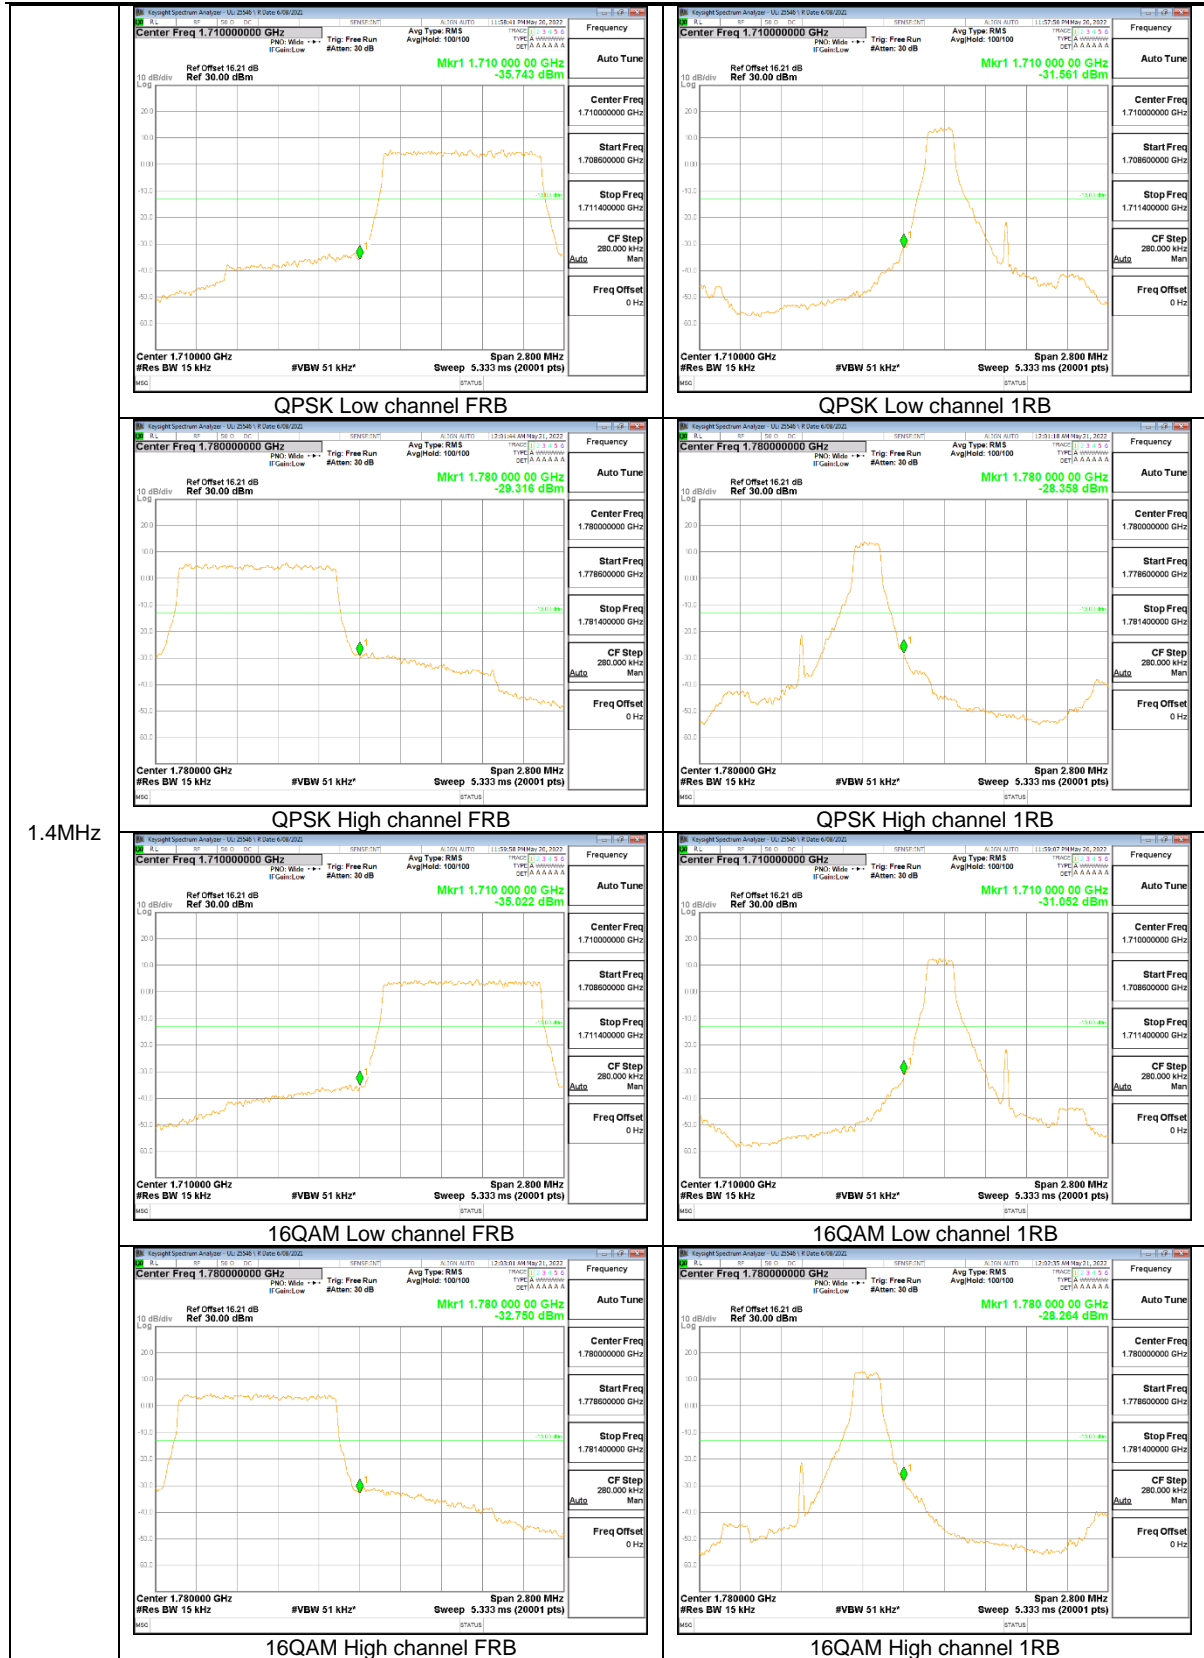

5MHz

5MHz

LTE Band 66

15MHz

10MHz

5MHz

3MHz

1.4MHz

NR Band n5

15MHz

10MHz

5MHz

NR Band n66

20MHz

15MHz

10MHz