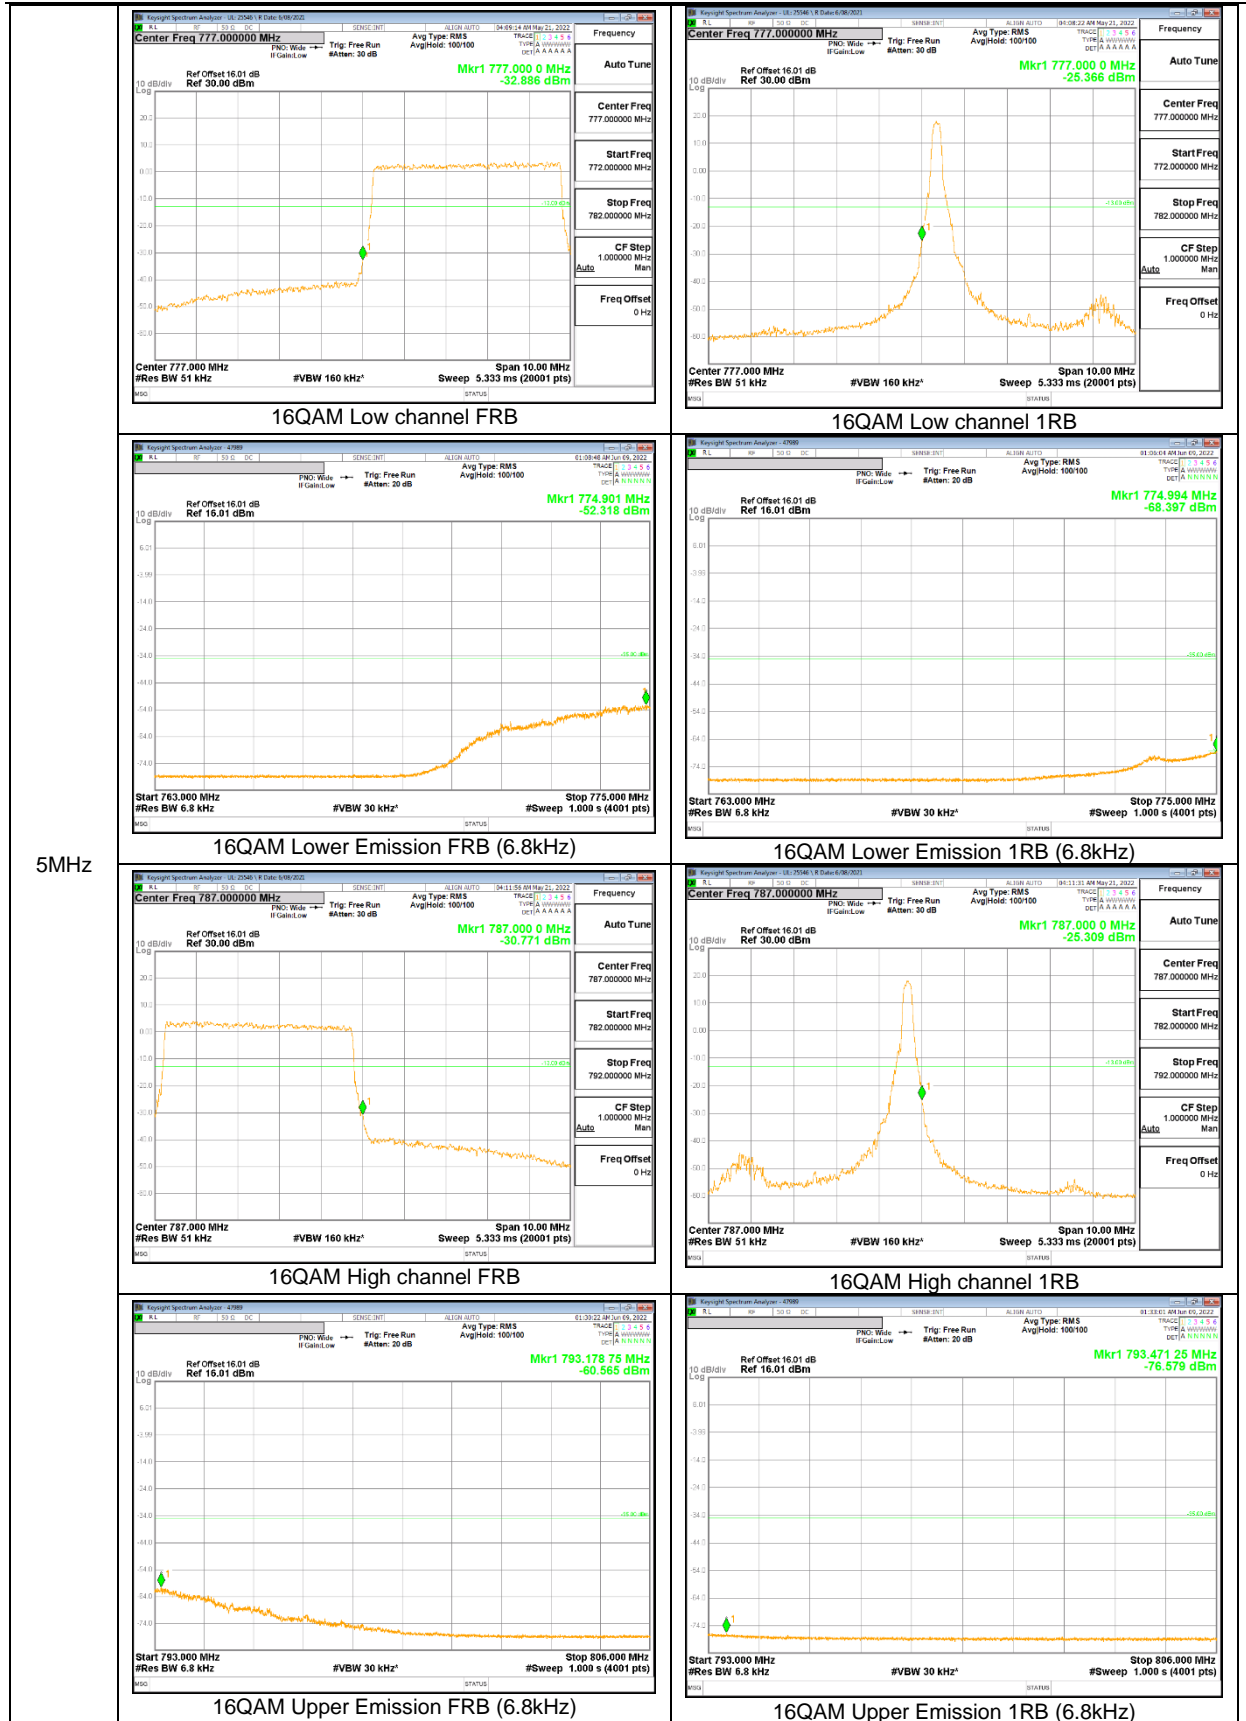

5MHz

5MHz

LTE Band 66

15MHz

10MHz

5MHz

3MHz

1.4MHz

NR Band n5

15MHz

10MHz

5MHz

NR Band n66

20MHz

15MHz

10MHz