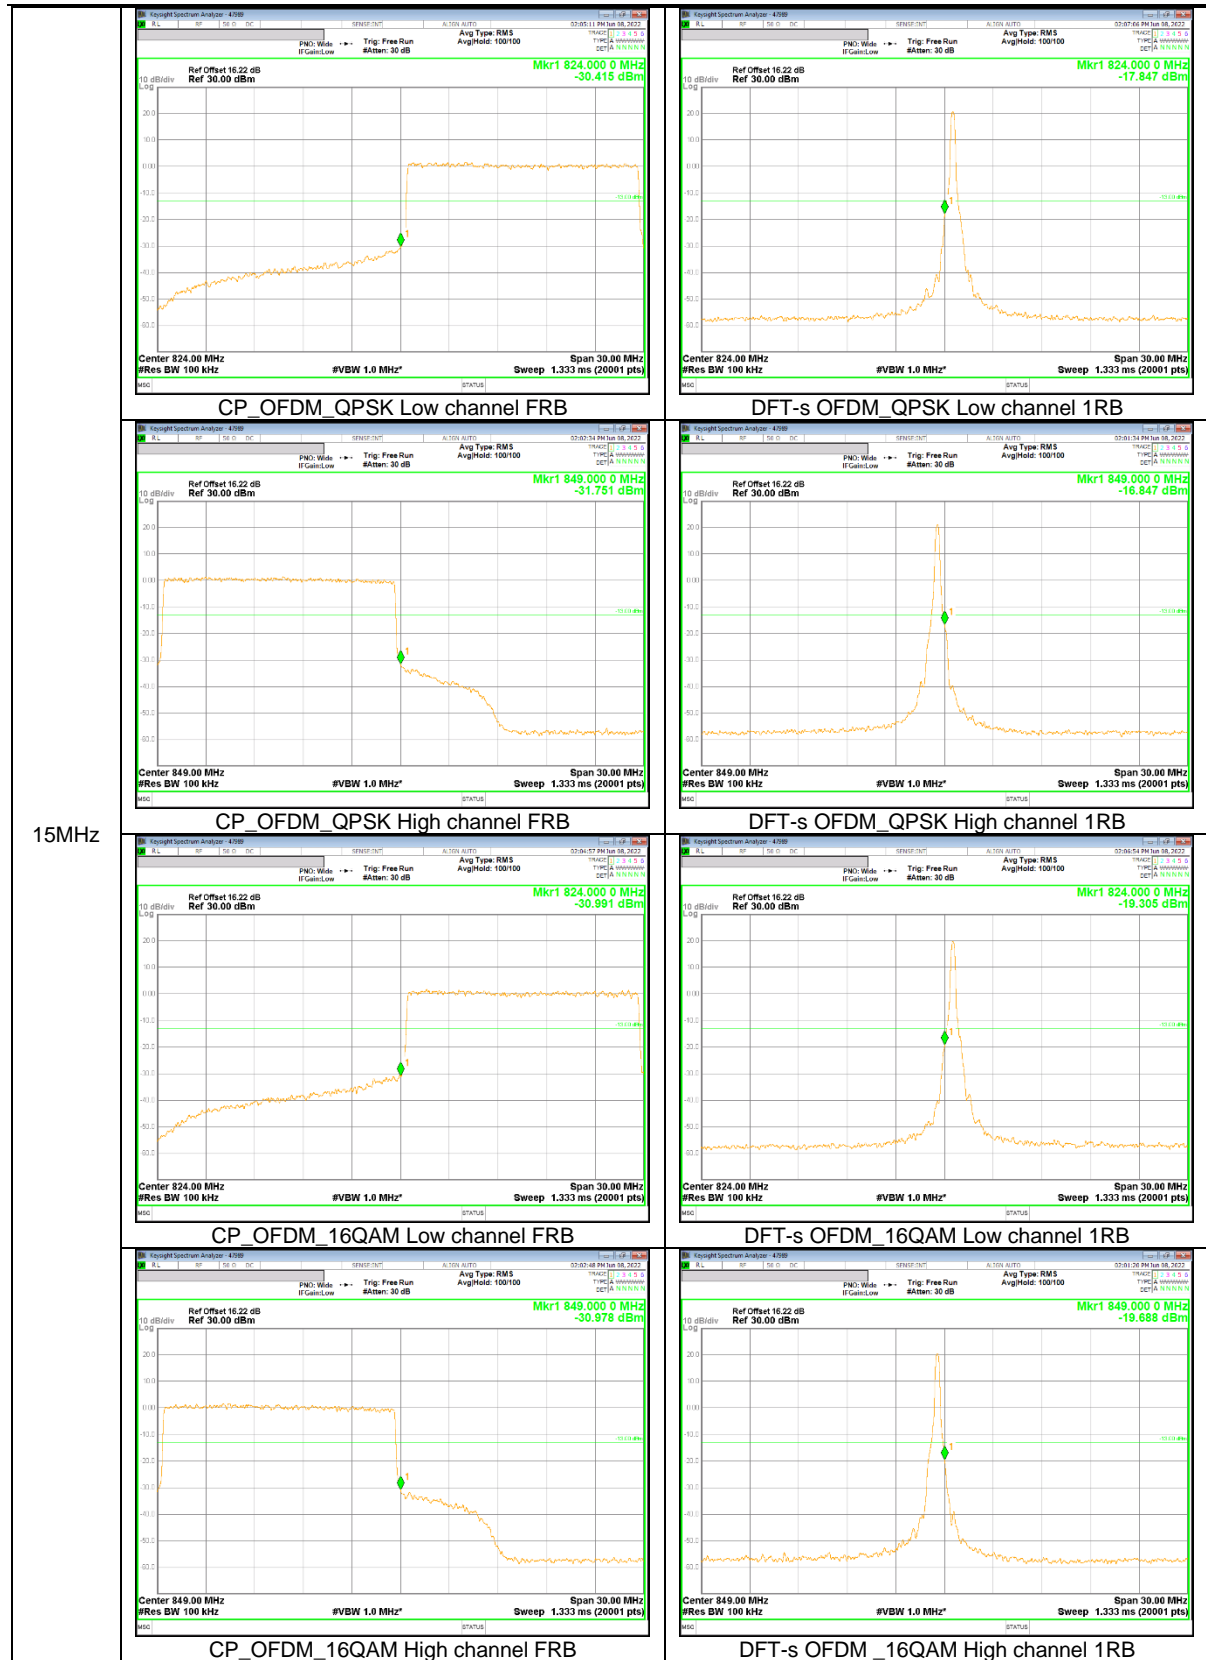

5MHz

5MHz

LTE Band 66

15MHz

10MHz

5MHz

3MHz

1.4MHz

NR Band n5

15MHz

10MHz

5MHz

NR Band n66

20MHz

15MHz

10MHz