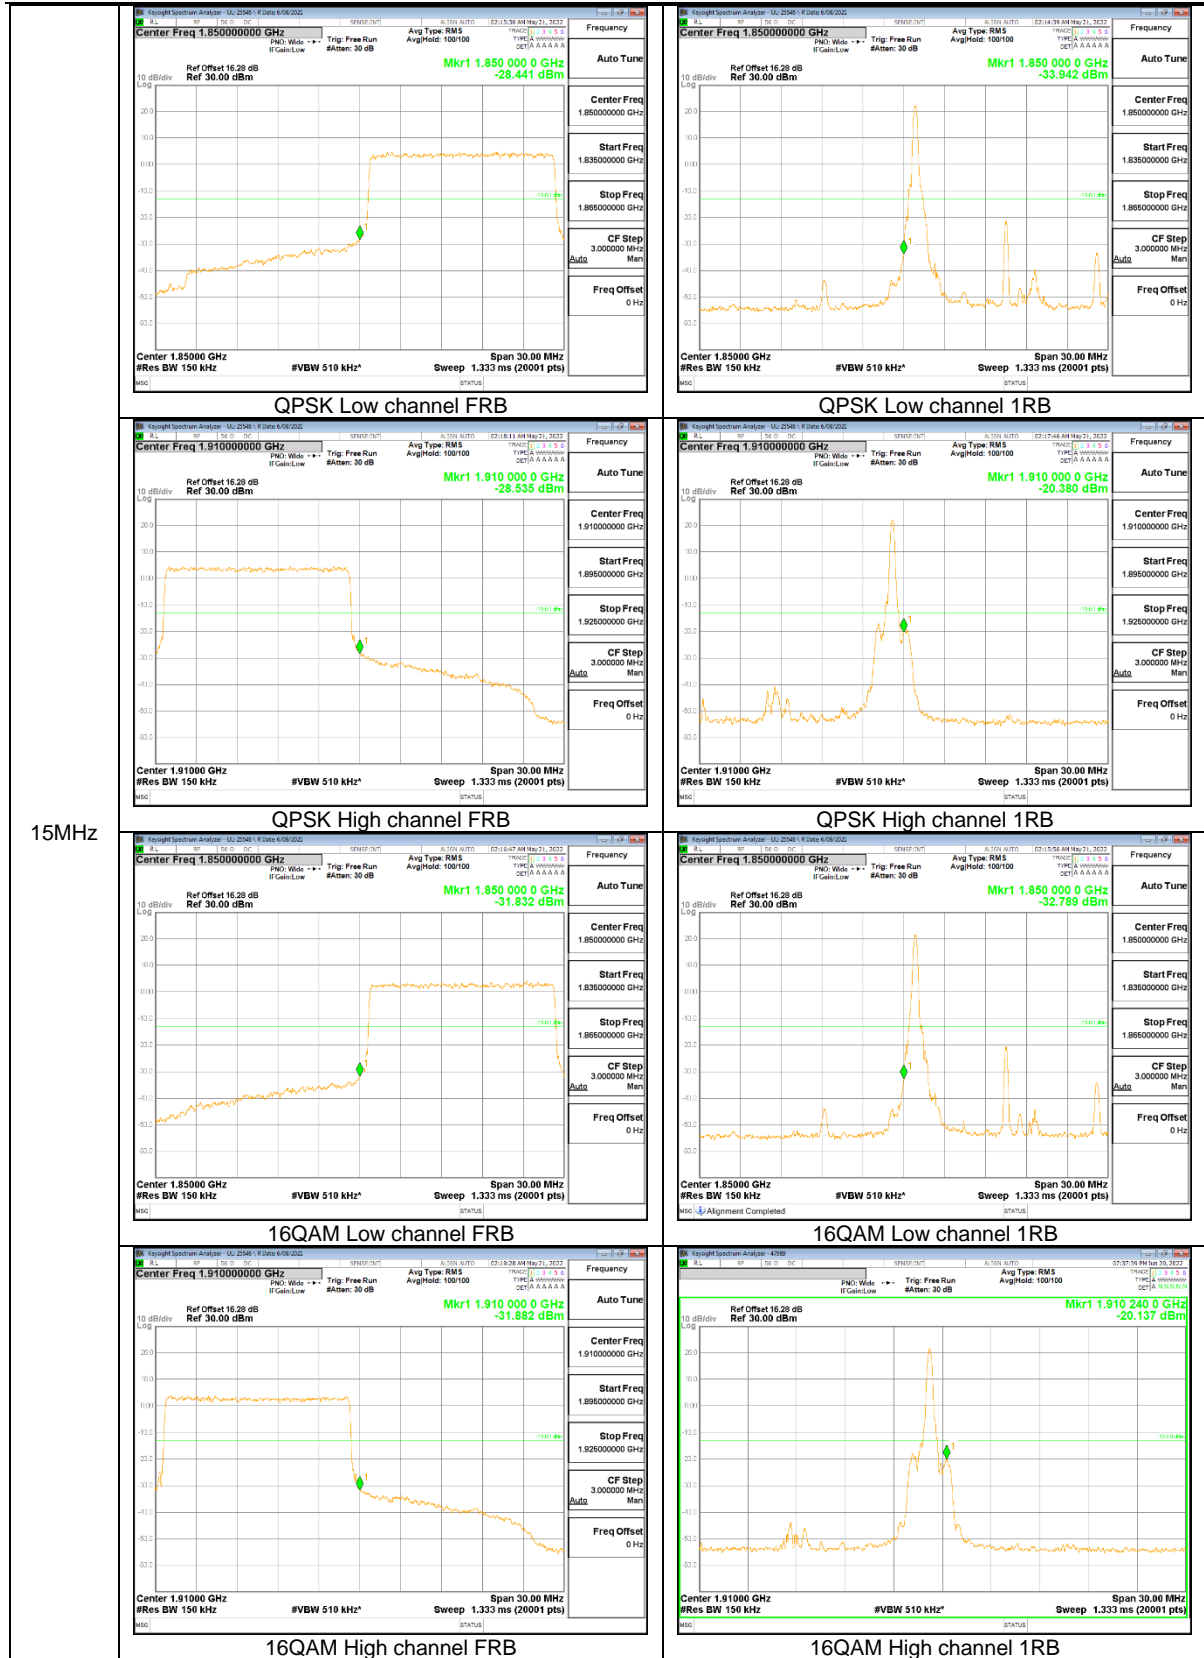

### 9.2.1. BAND EDGE RESULT

GSM

WCDMA

Band 5

LTE Band 2

20MHz

15MHz

10MHz

5MHz

3MHz

1.4MHz

LTE Band 12

10MHz

3MHz

1.4MHz

LTE Band 13

10MHz