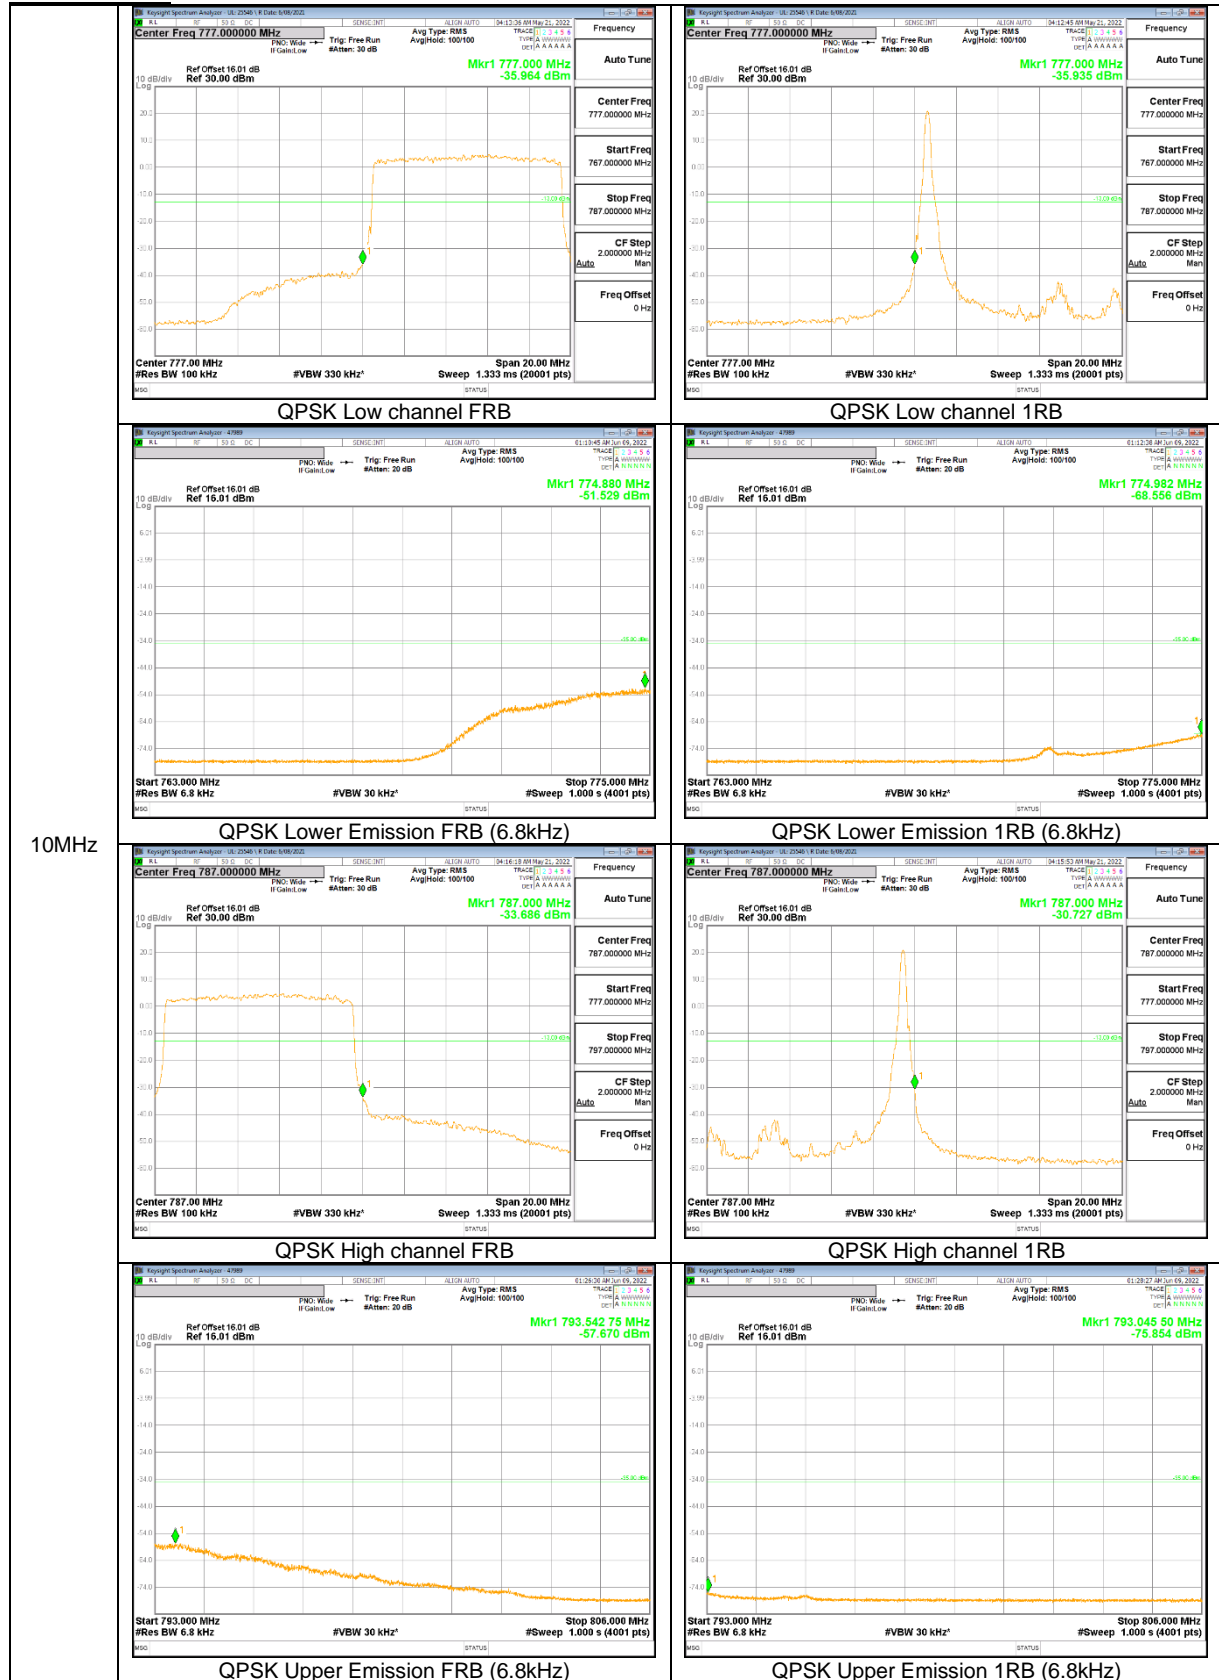

### 9.2.1. BAND EDGE RESULT

GSM

WCDMA

Band 5

LTE Band 2

20MHz

15MHz

10MHz

5MHz

3MHz

1.4MHz

LTE Band 12

10MHz

3MHz

1.4MHz

LTE Band 13

10MHz