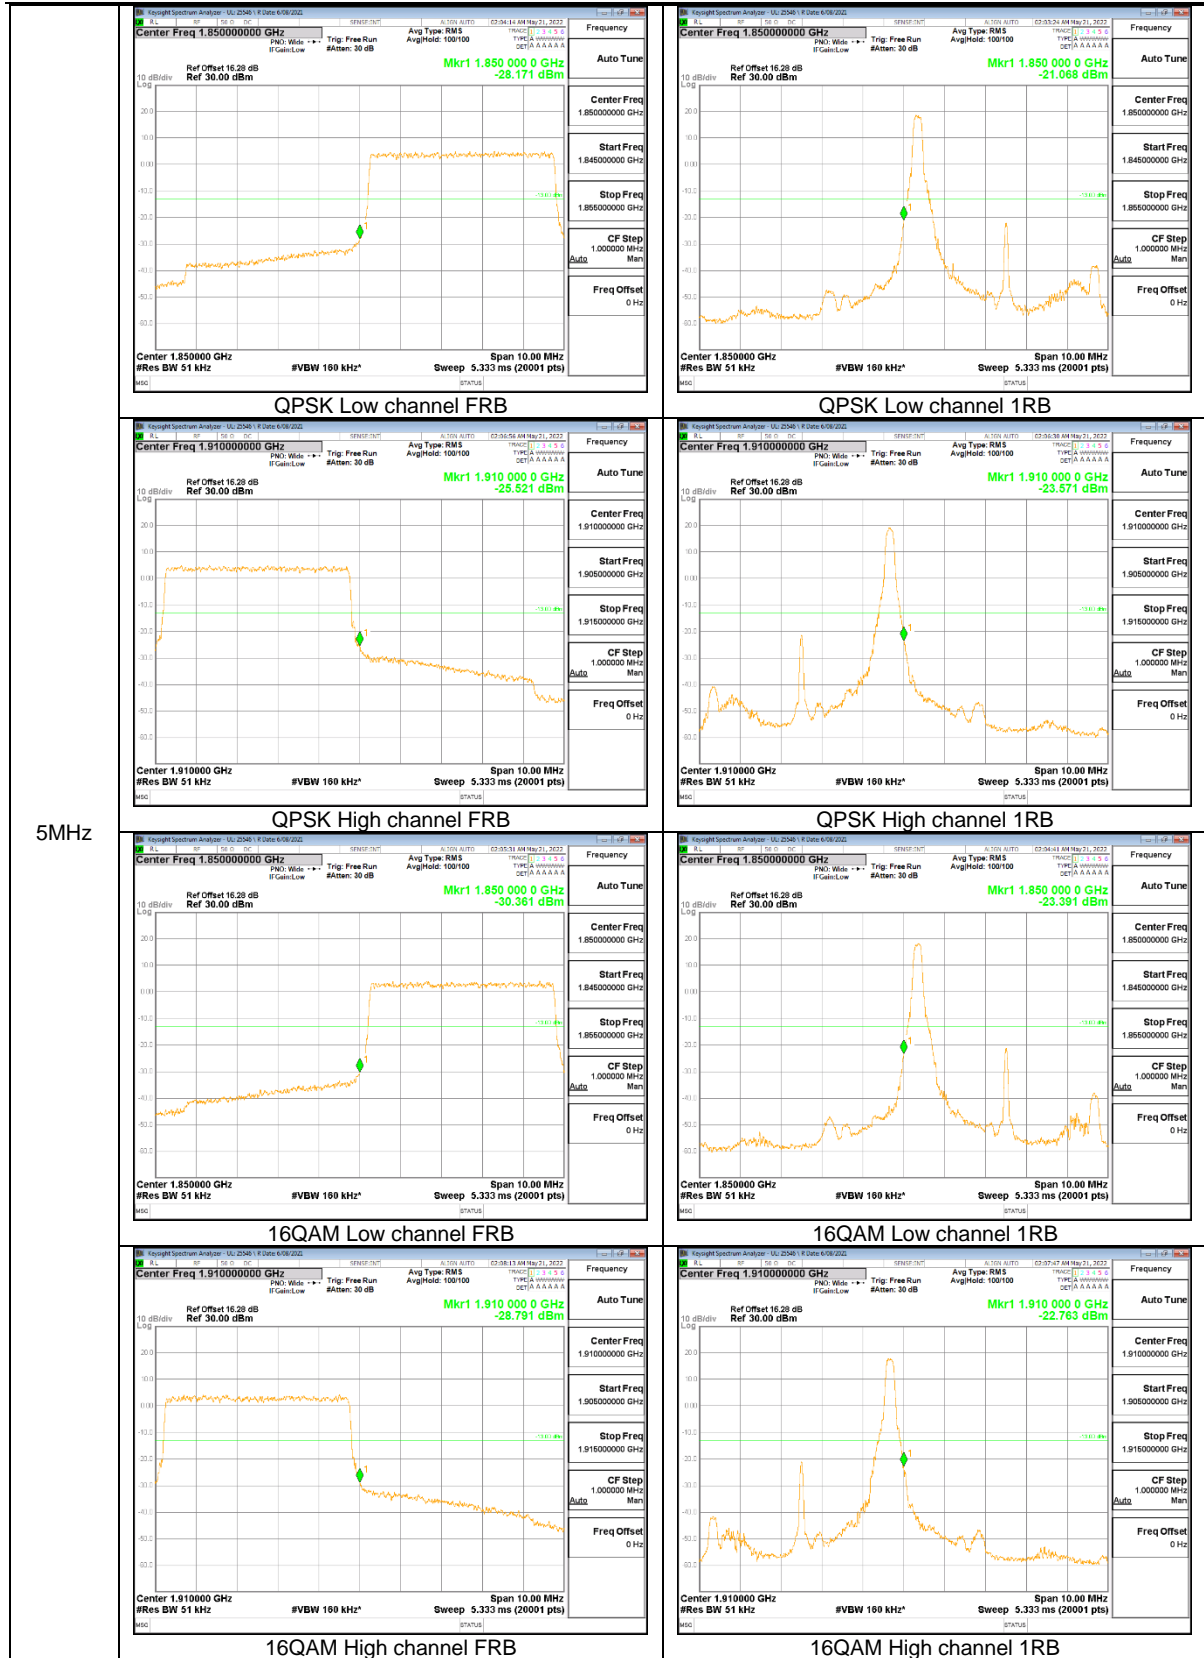

### 9.2.1. BAND EDGE RESULT

GSM

WCDMA

Band 5

LTE Band 2

20MHz

15MHz

10MHz

5MHz

3MHz

1.4MHz

LTE Band 12

10MHz

3MHz

1.4MHz

LTE Band 13

10MHz