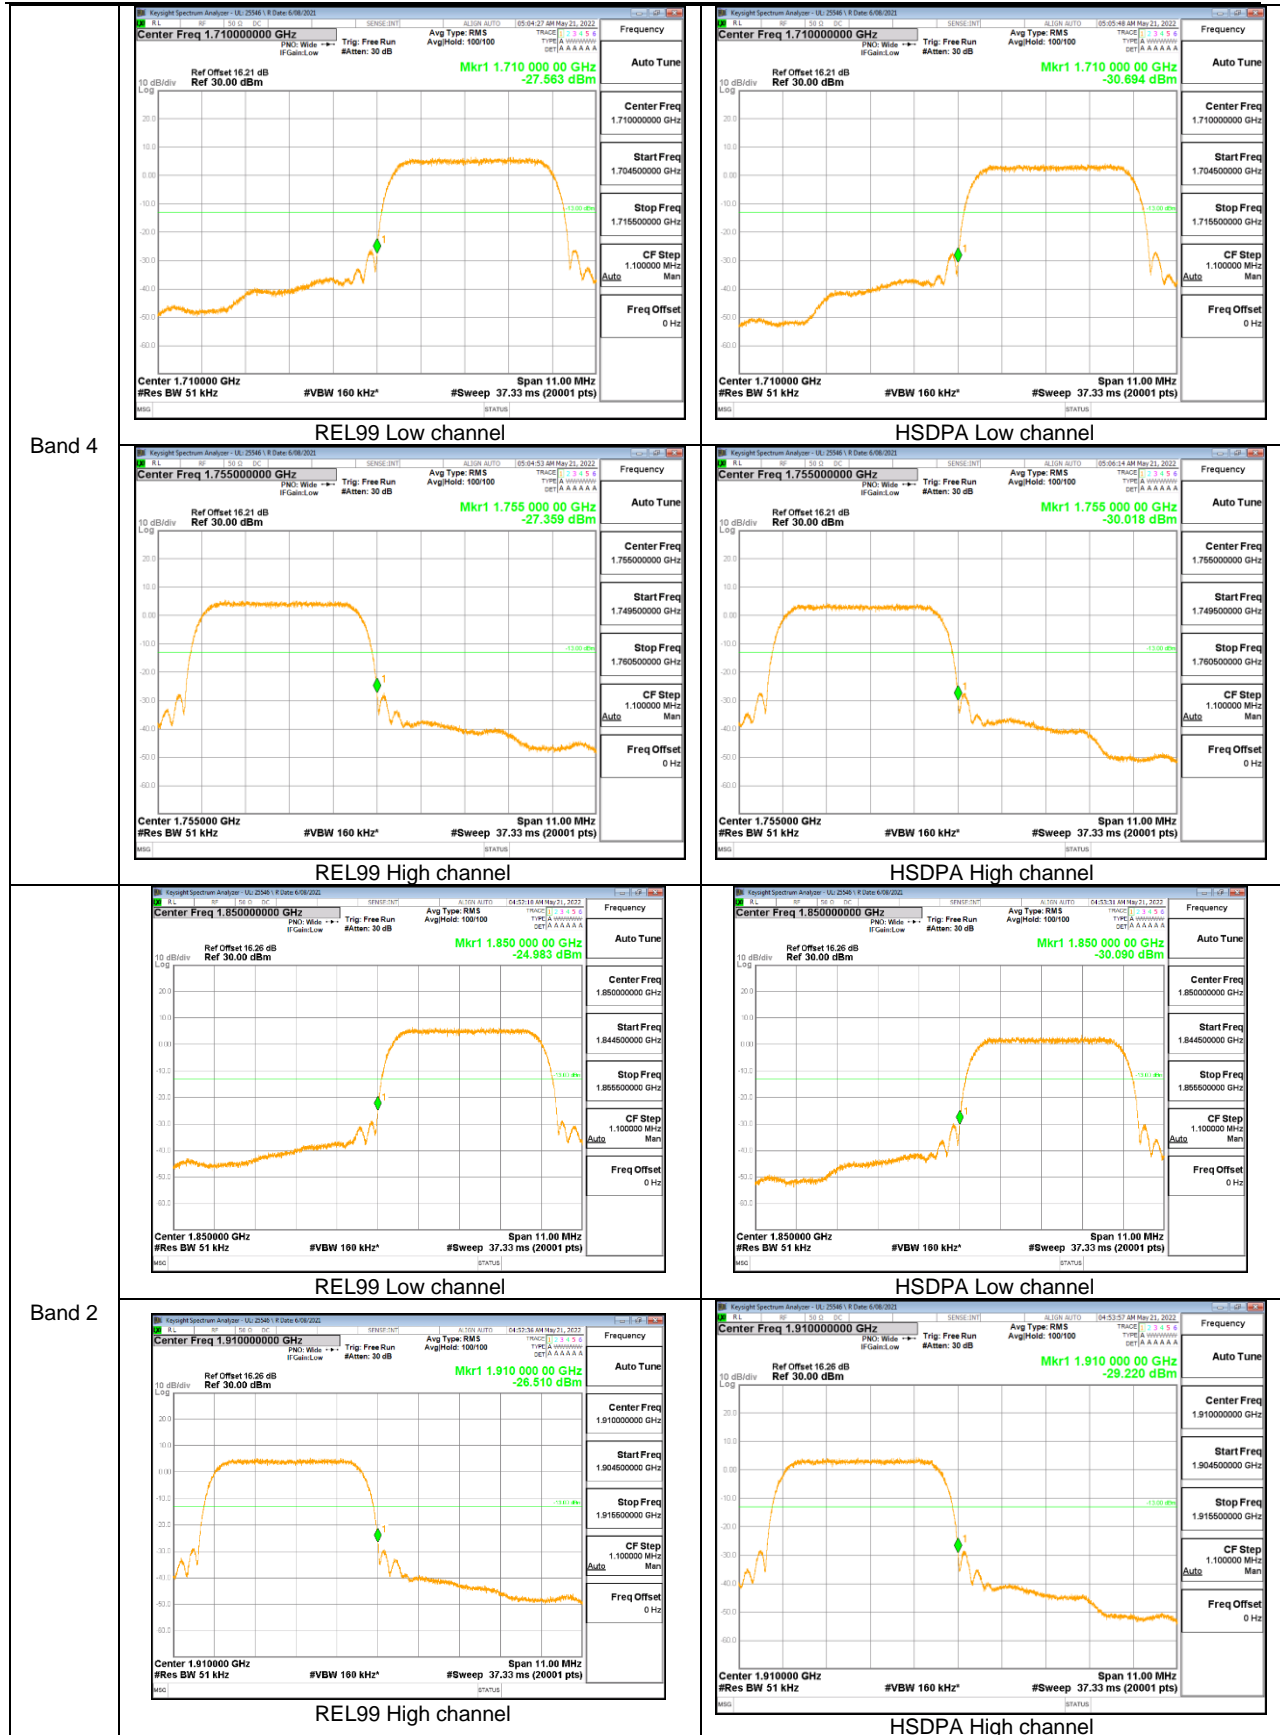

### 9.2.1. BAND EDGE RESULT

GSM

WCDMA

Band 5

LTE Band 2

20MHz

15MHz

10MHz

5MHz

3MHz

1.4MHz

LTE Band 12

10MHz

3MHz

1.4MHz

LTE Band 13

10MHz