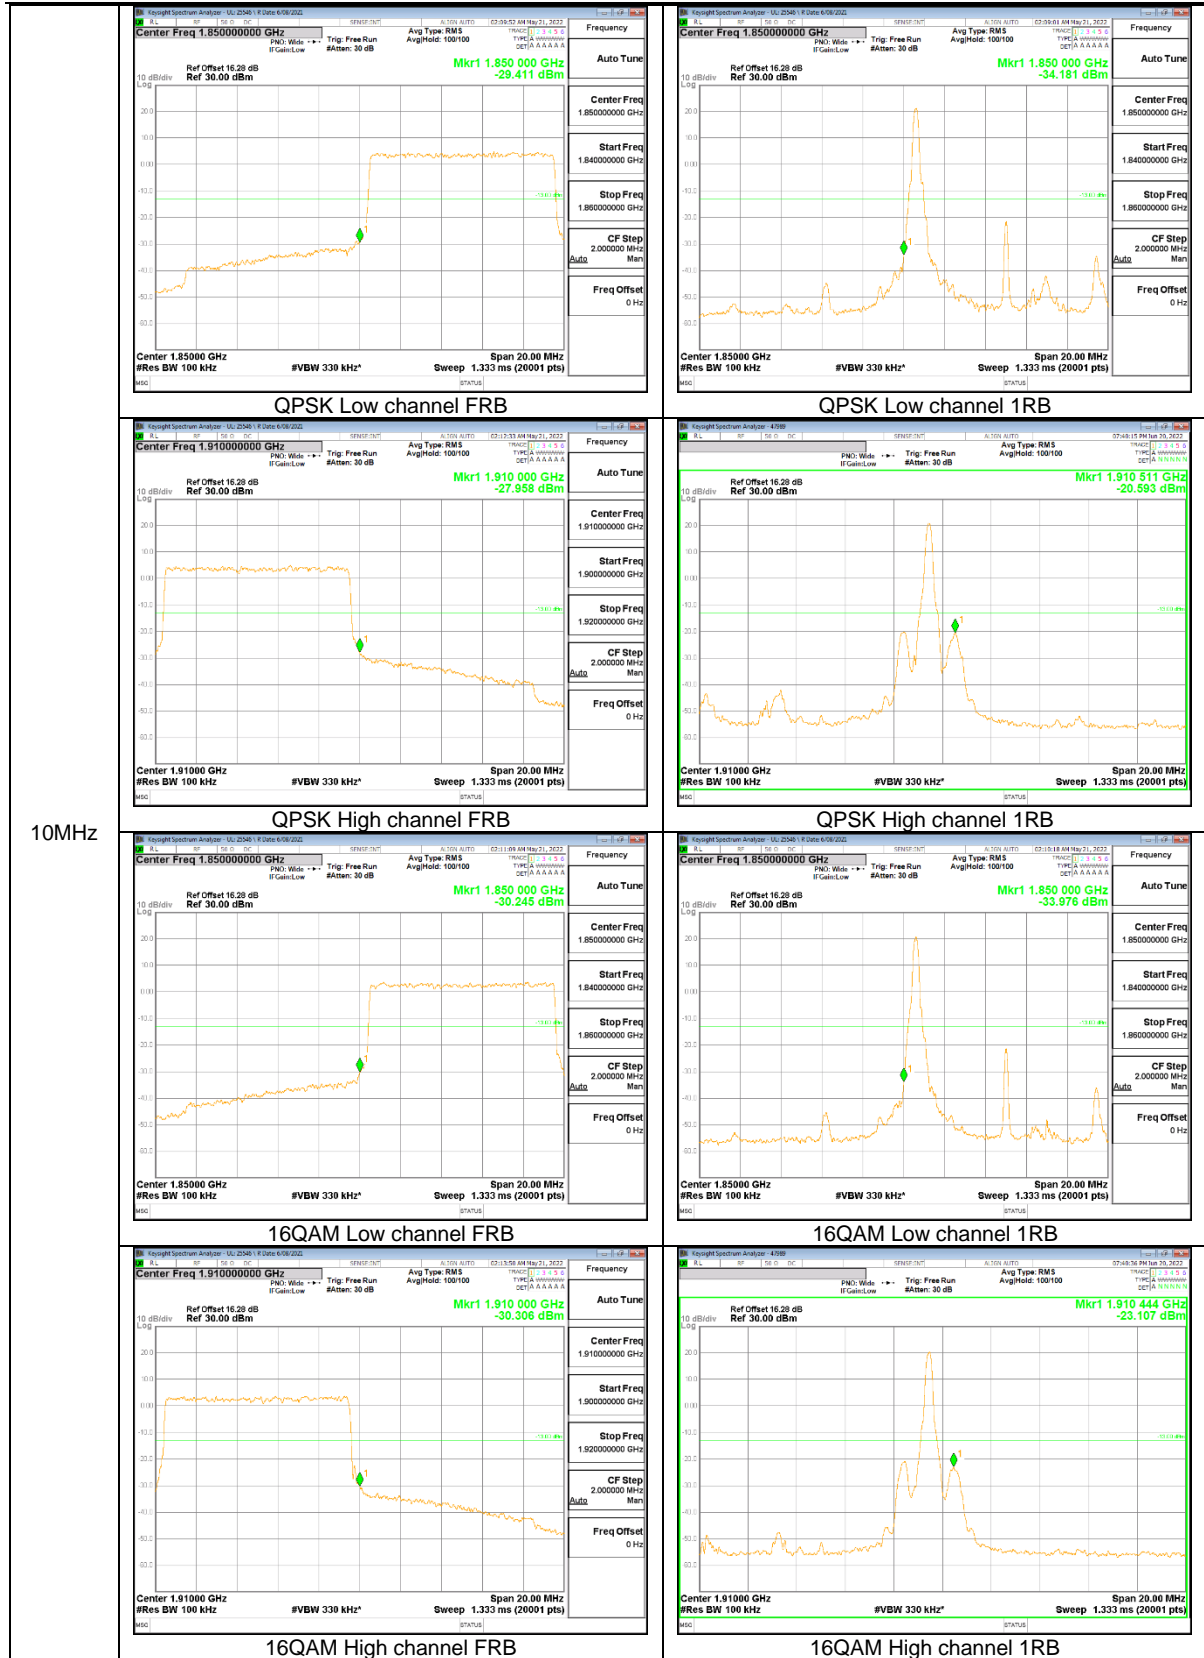

### 9.2.1. BAND EDGE RESULT

GSM

WCDMA

Band 5

LTE Band 2

20MHz

15MHz

10MHz

5MHz

3MHz

1.4MHz

LTE Band 12

10MHz

3MHz

1.4MHz

LTE Band 13

10MHz