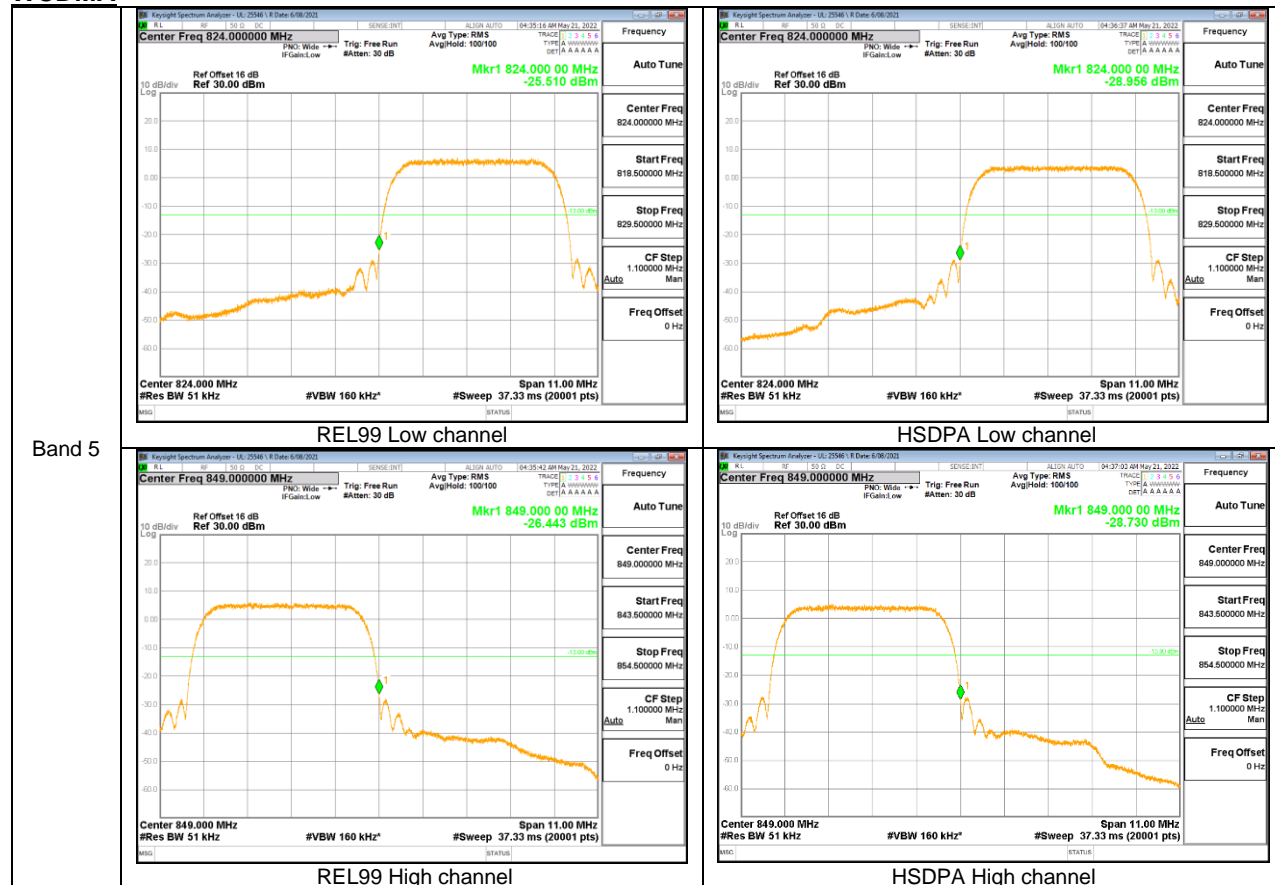

### 9.2.1. BAND EDGE RESULT

GSM

WCDMA

Band 5

LTE Band 2

20MHz

15MHz

10MHz

5MHz

3MHz

1.4MHz

LTE Band 12

10MHz

3MHz

1.4MHz

LTE Band 13

10MHz