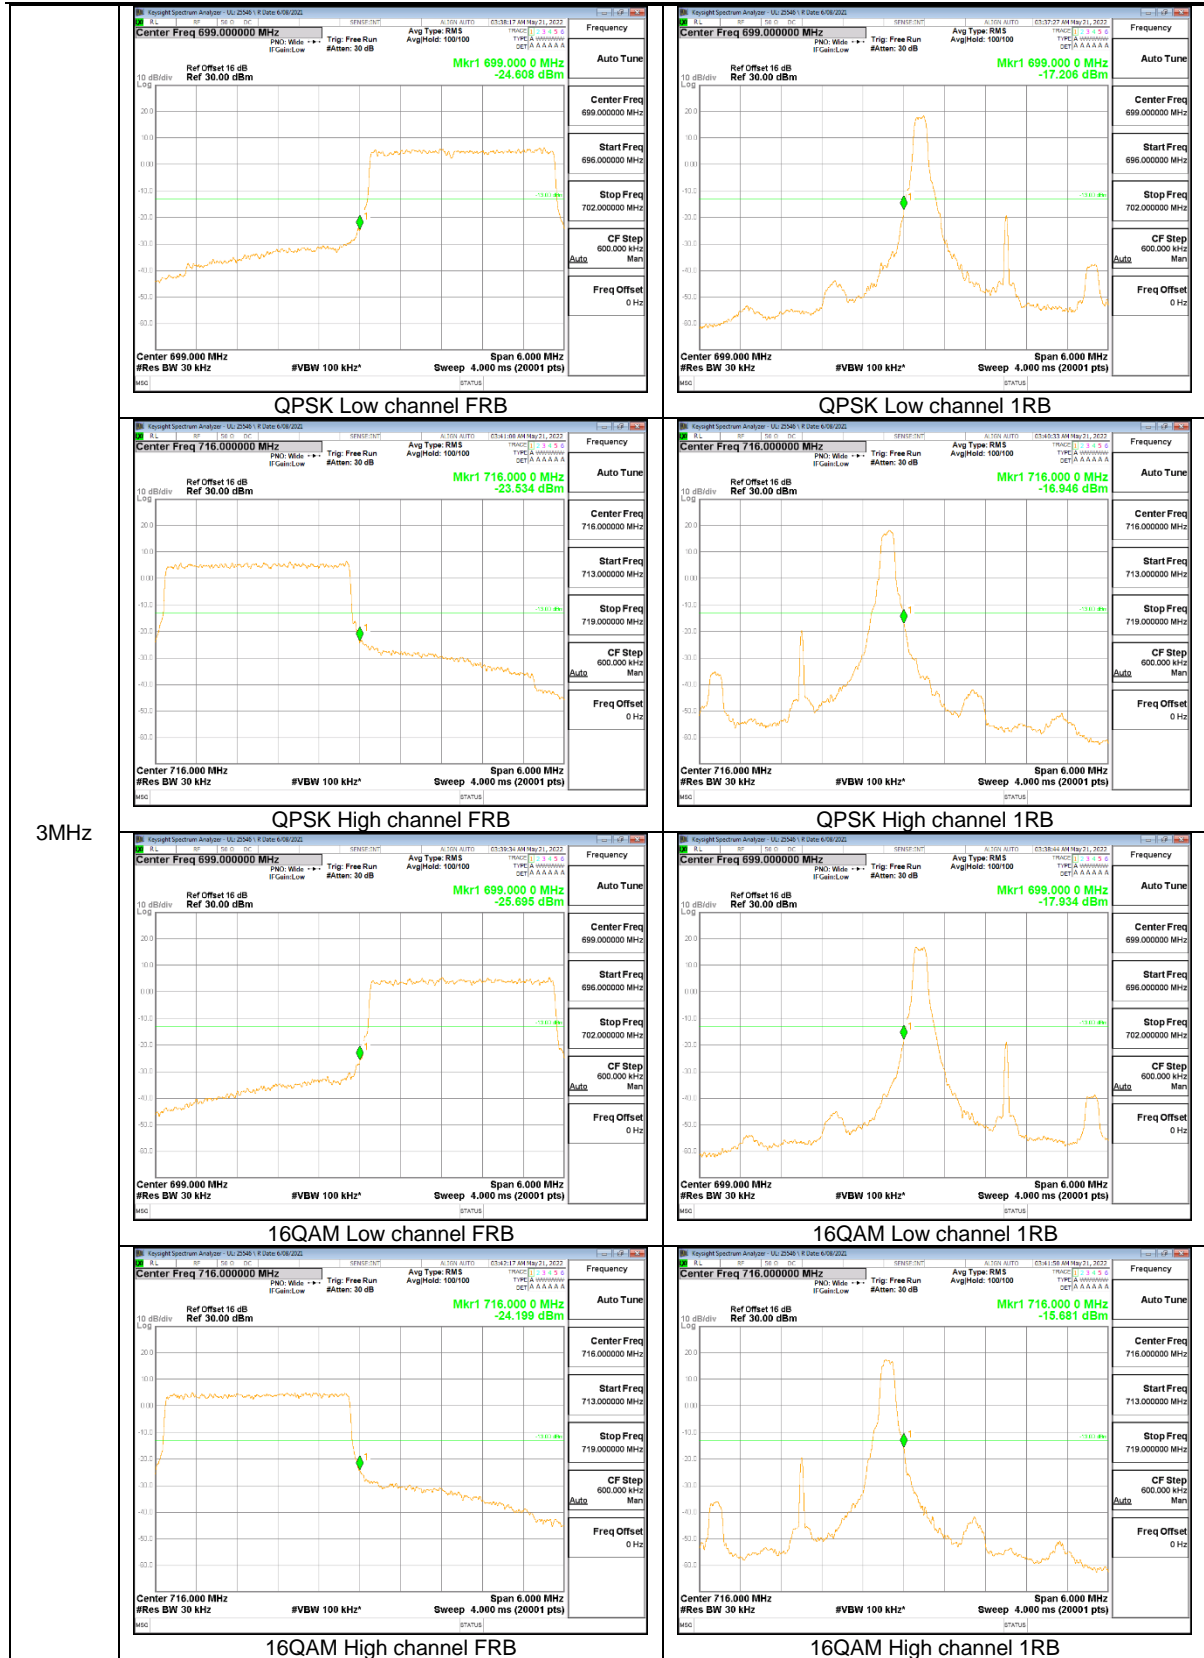

### 9.2.1. BAND EDGE RESULT

GSM

WCDMA

Band 5

LTE Band 2

20MHz

15MHz

10MHz

5MHz

3MHz

1.4MHz

LTE Band 12

10MHz

3MHz

1.4MHz

LTE Band 13

10MHz