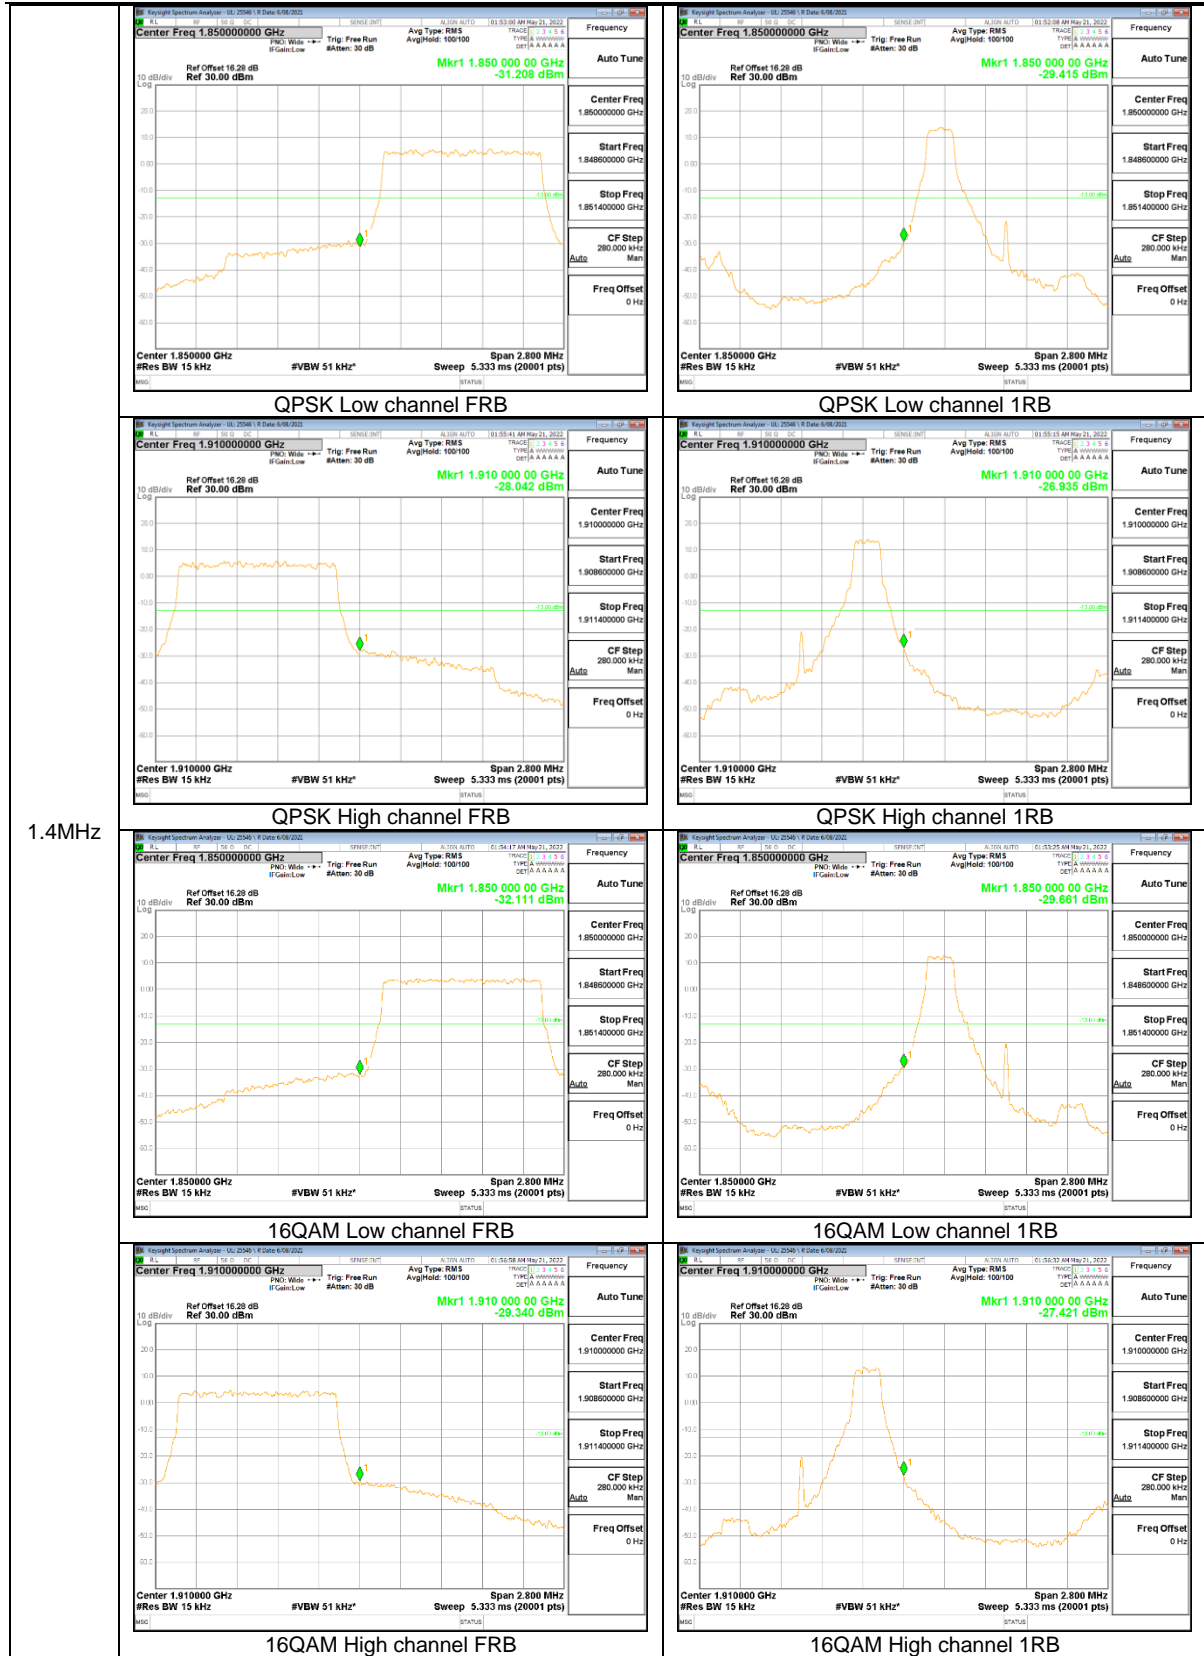

### 9.2.1. BAND EDGE RESULT

GSM

WCDMA

Band 5

LTE Band 2

20MHz

15MHz

10MHz

5MHz

3MHz

1.4MHz

LTE Band 12

10MHz

3MHz

1.4MHz

LTE Band 13

10MHz