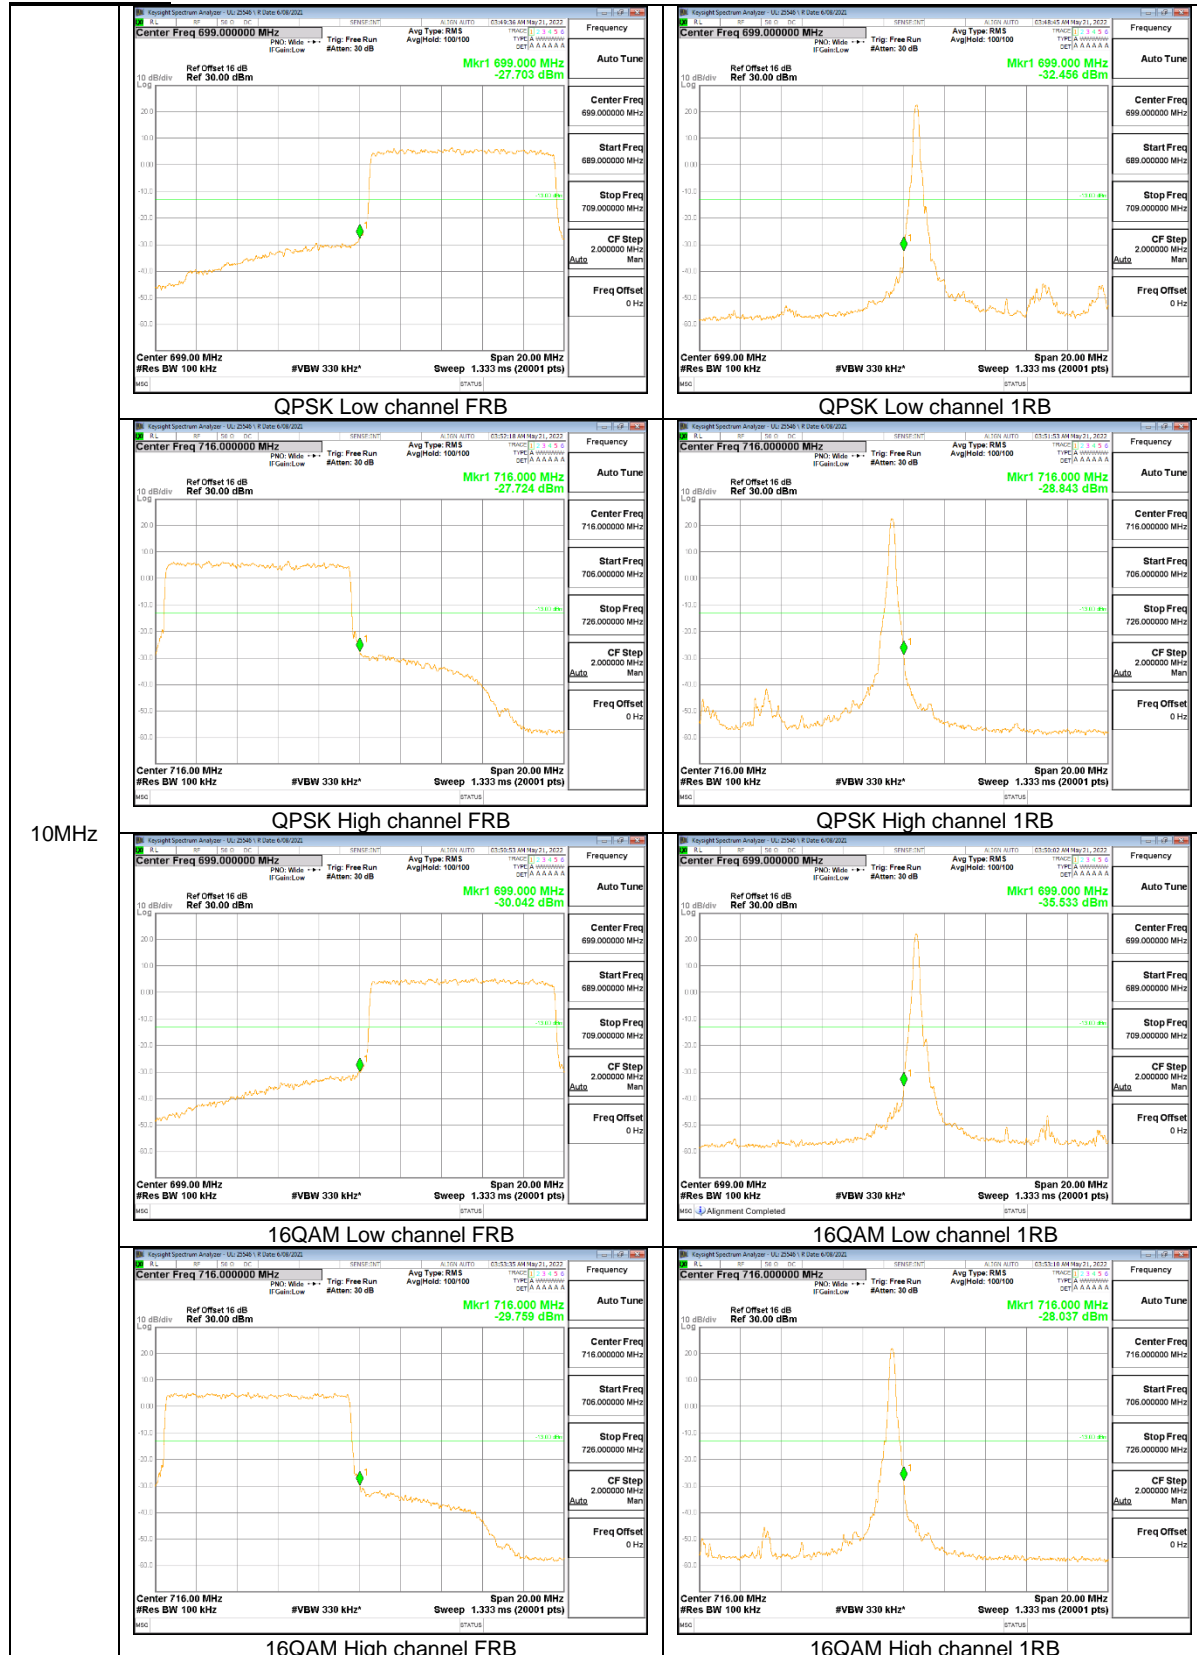

### 9.2.1. BAND EDGE RESULT

GSM

WCDMA

Band 5

LTE Band 2

20MHz

15MHz

10MHz

5MHz

3MHz

1.4MHz

LTE Band 12

10MHz

3MHz

1.4MHz

LTE Band 13

10MHz