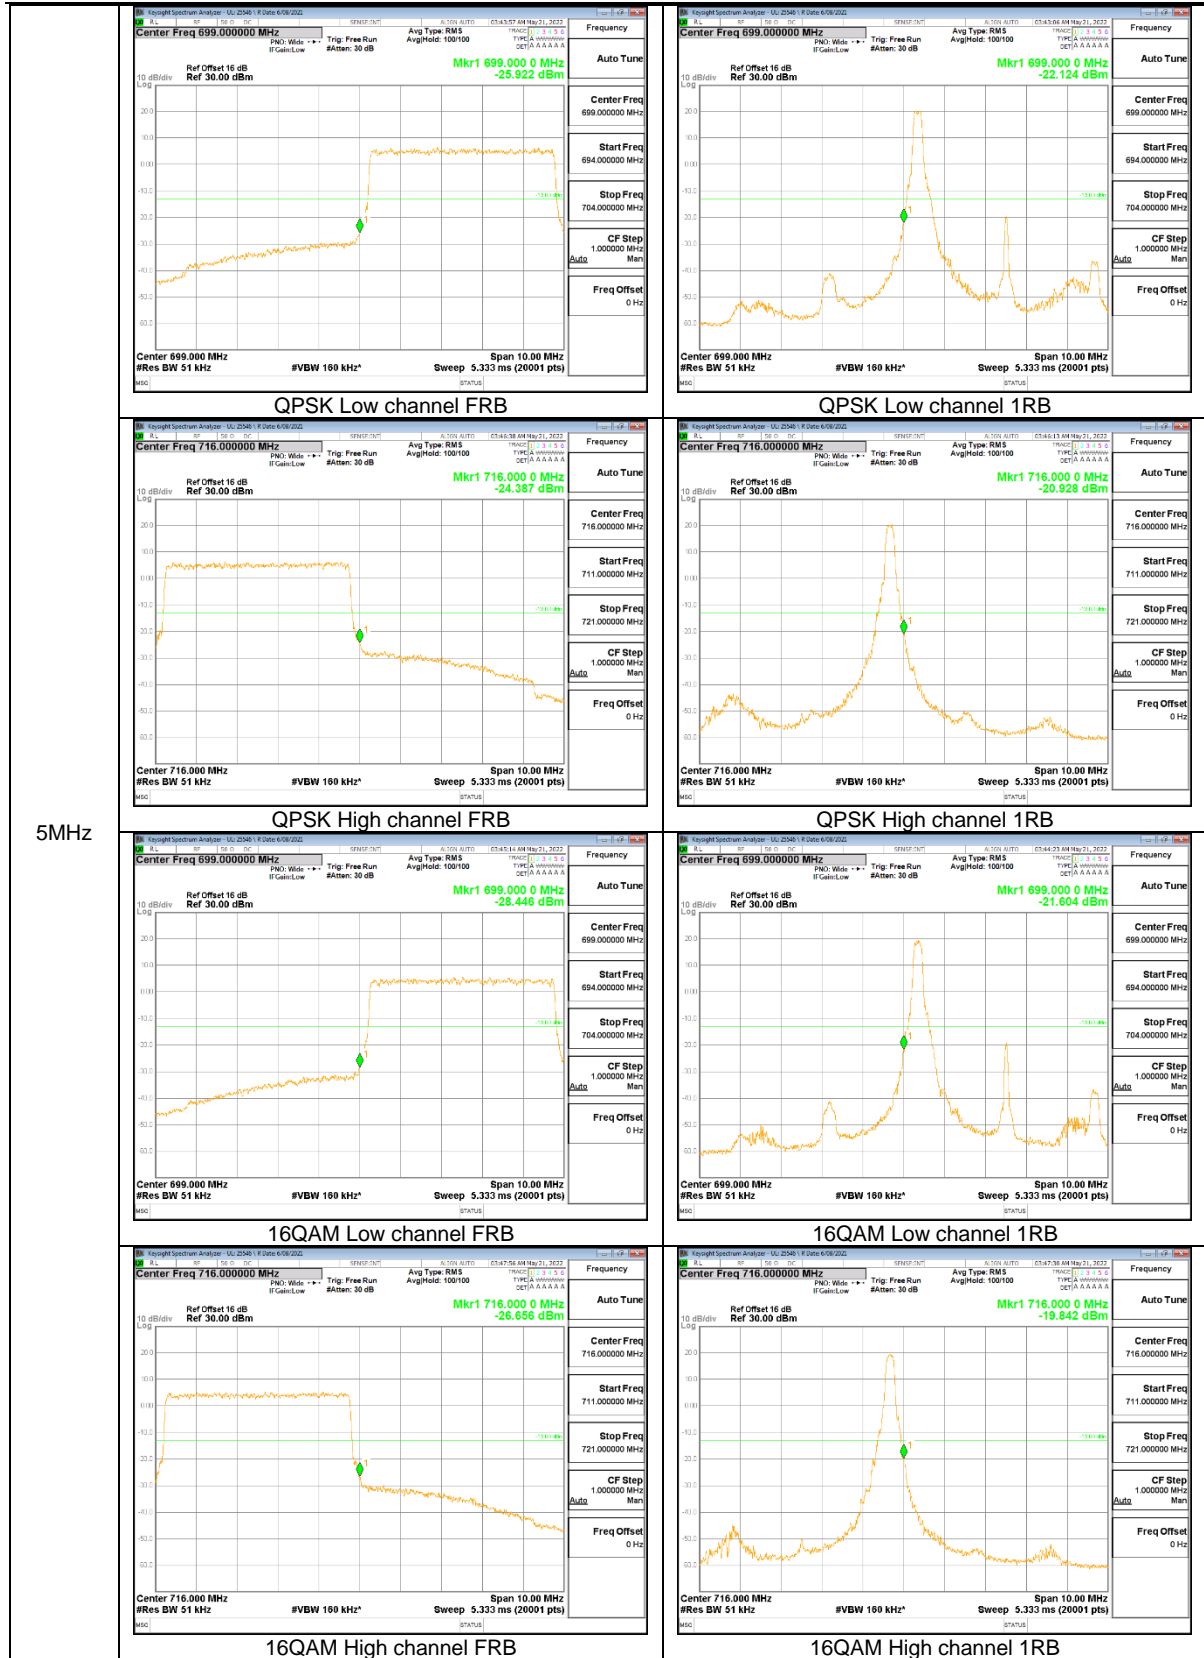

### 9.2.1. BAND EDGE RESULT

GSM

WCDMA

Band 5

LTE Band 2

20MHz

15MHz

10MHz

5MHz

3MHz

1.4MHz

LTE Band 12

10MHz

3MHz

1.4MHz

LTE Band 13

10MHz