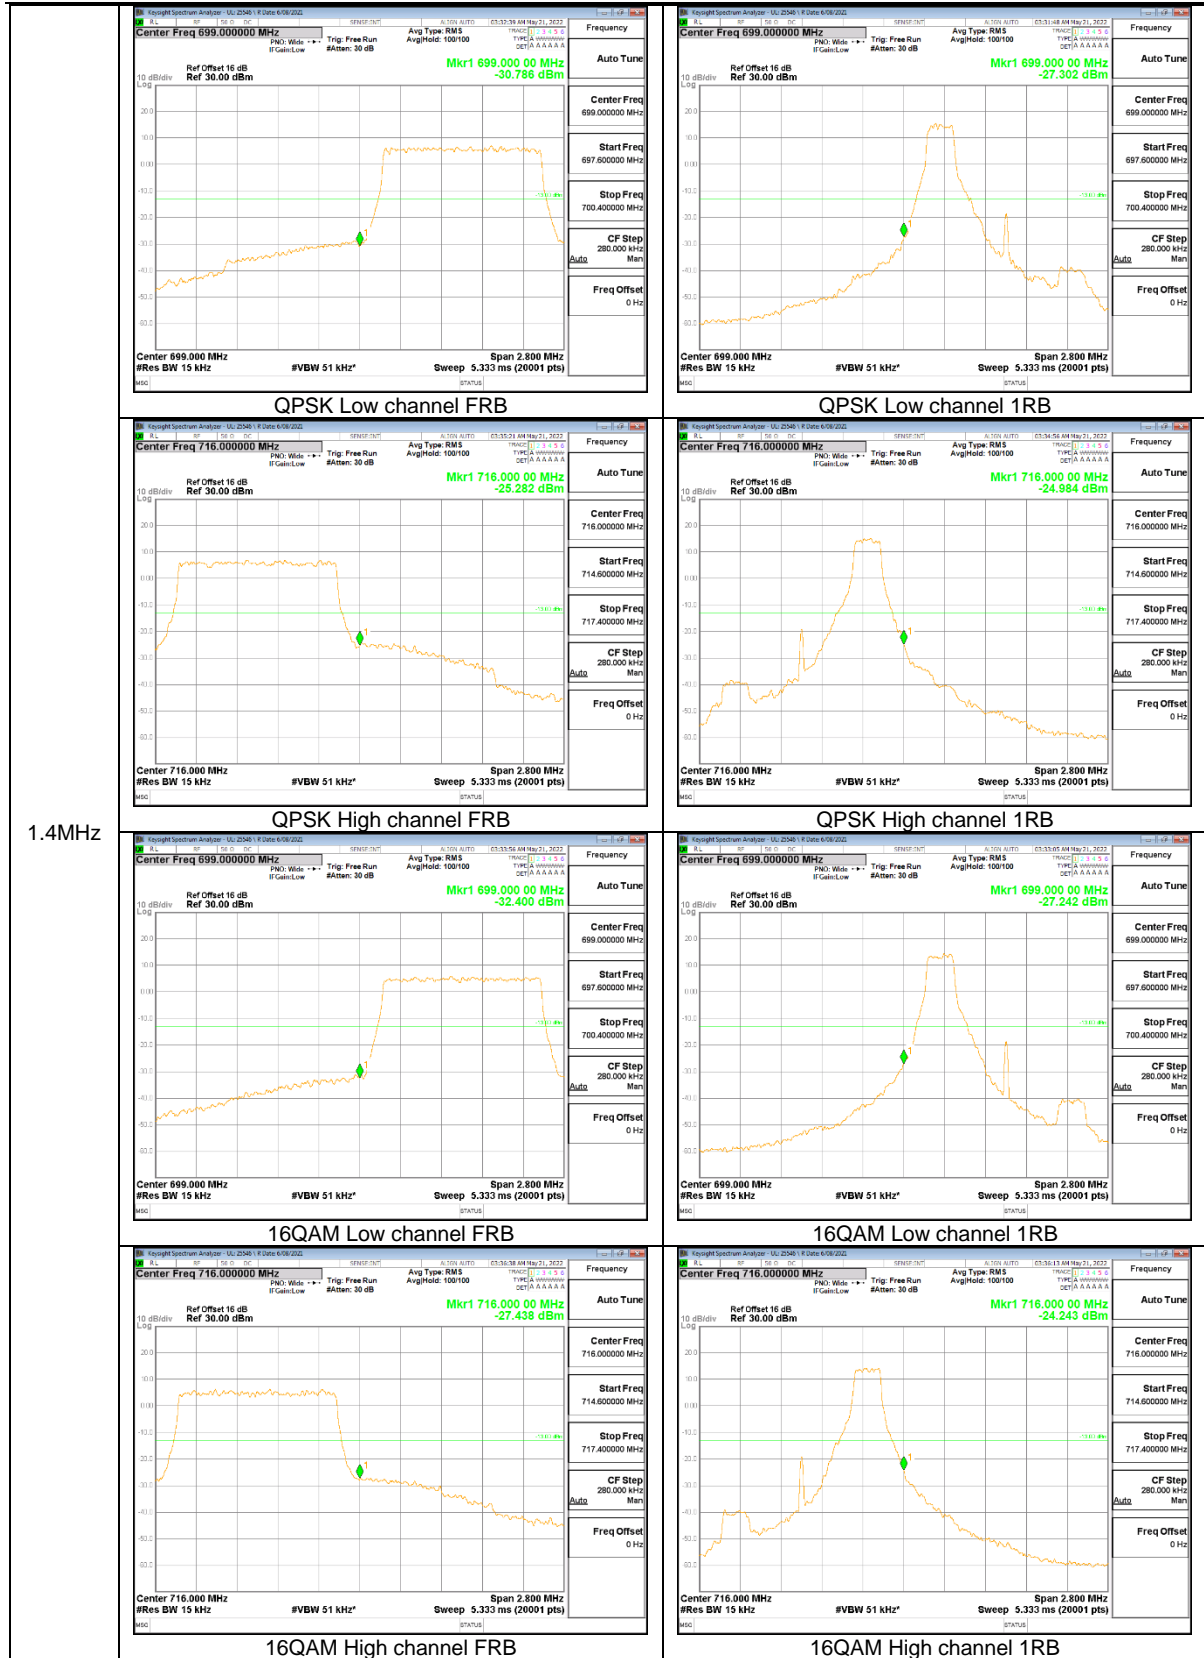

### 9.2.1. BAND EDGE RESULT

GSM

WCDMA

Band 5

LTE Band 2

20MHz

15MHz

10MHz

5MHz

3MHz

1.4MHz

LTE Band 12

10MHz

3MHz

1.4MHz

LTE Band 13

10MHz