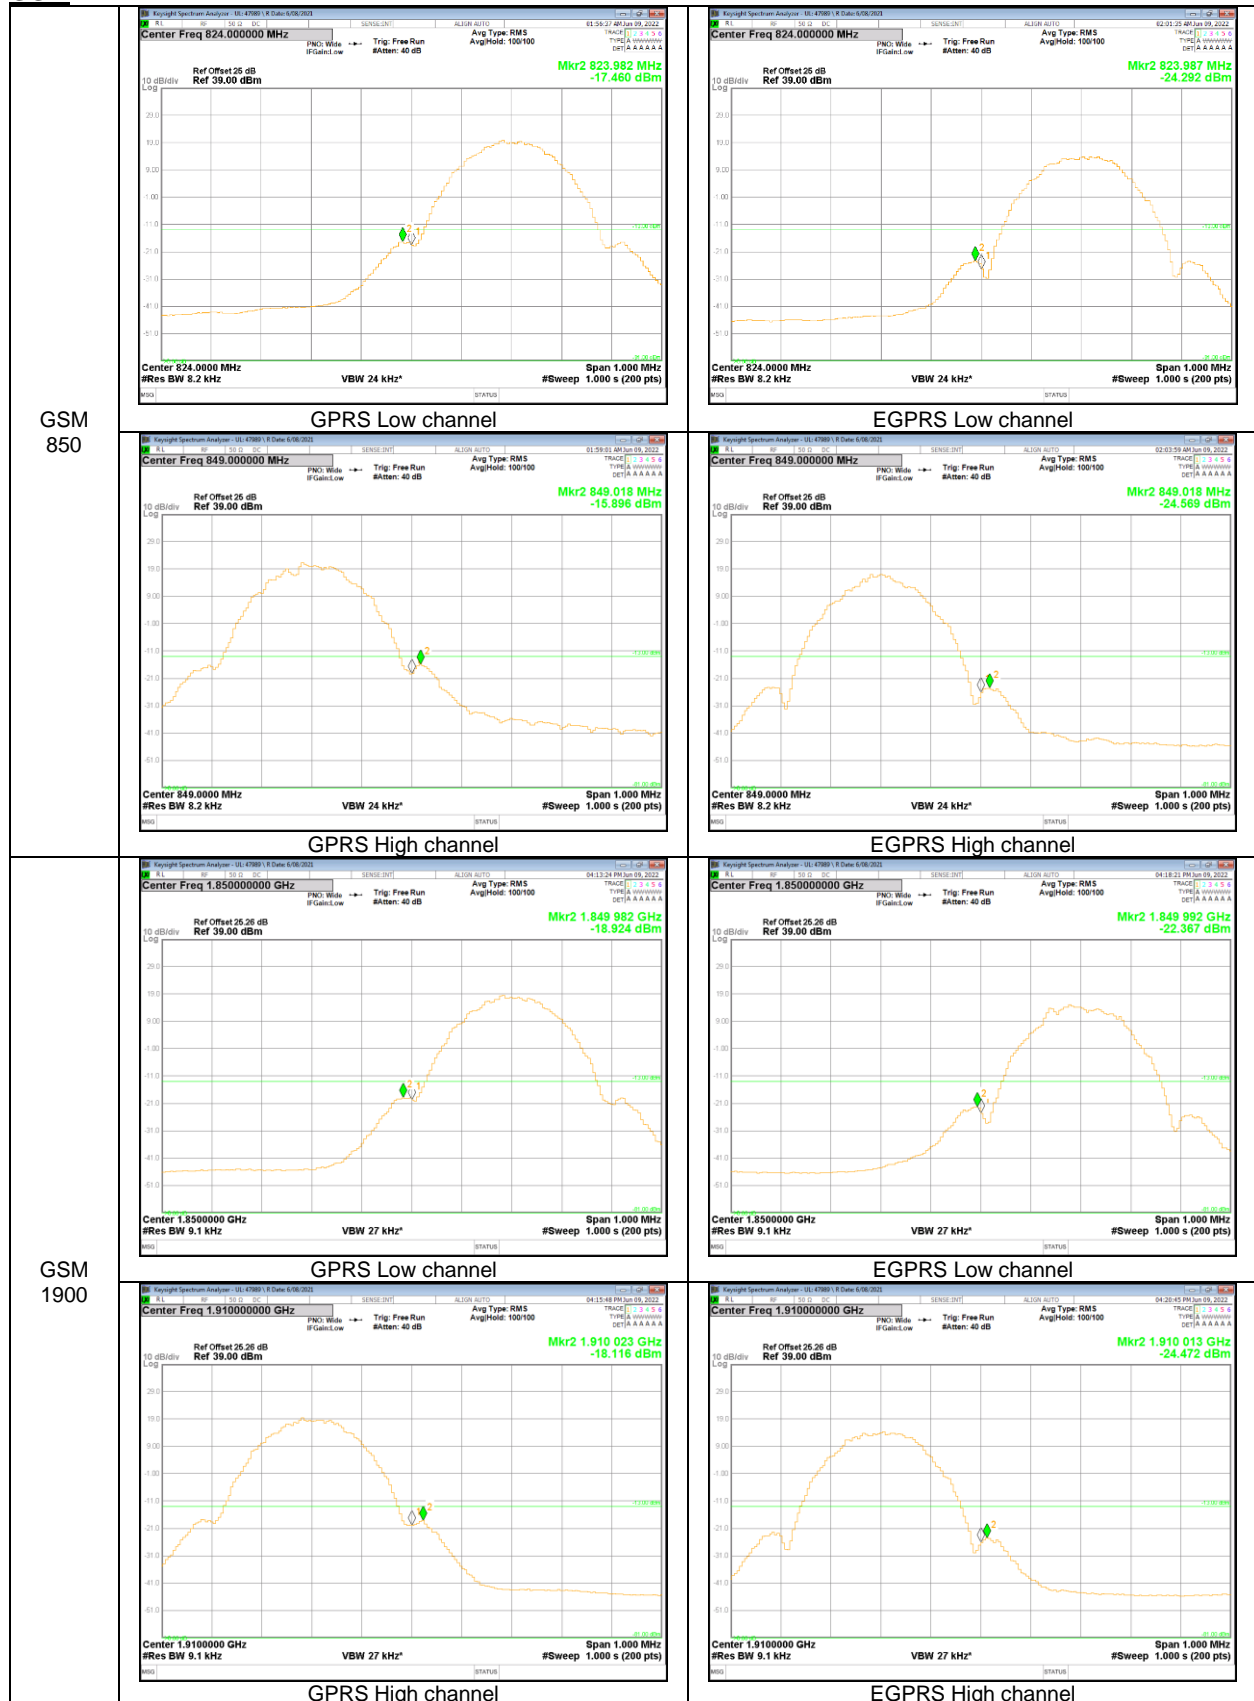

### 9.2.1. BAND EDGE RESULT

GSM

WCDMA

Band 5

LTE Band 2

20MHz

15MHz

10MHz

5MHz

3MHz

1.4MHz

LTE Band 12

10MHz

3MHz

1.4MHz

LTE Band 13

10MHz