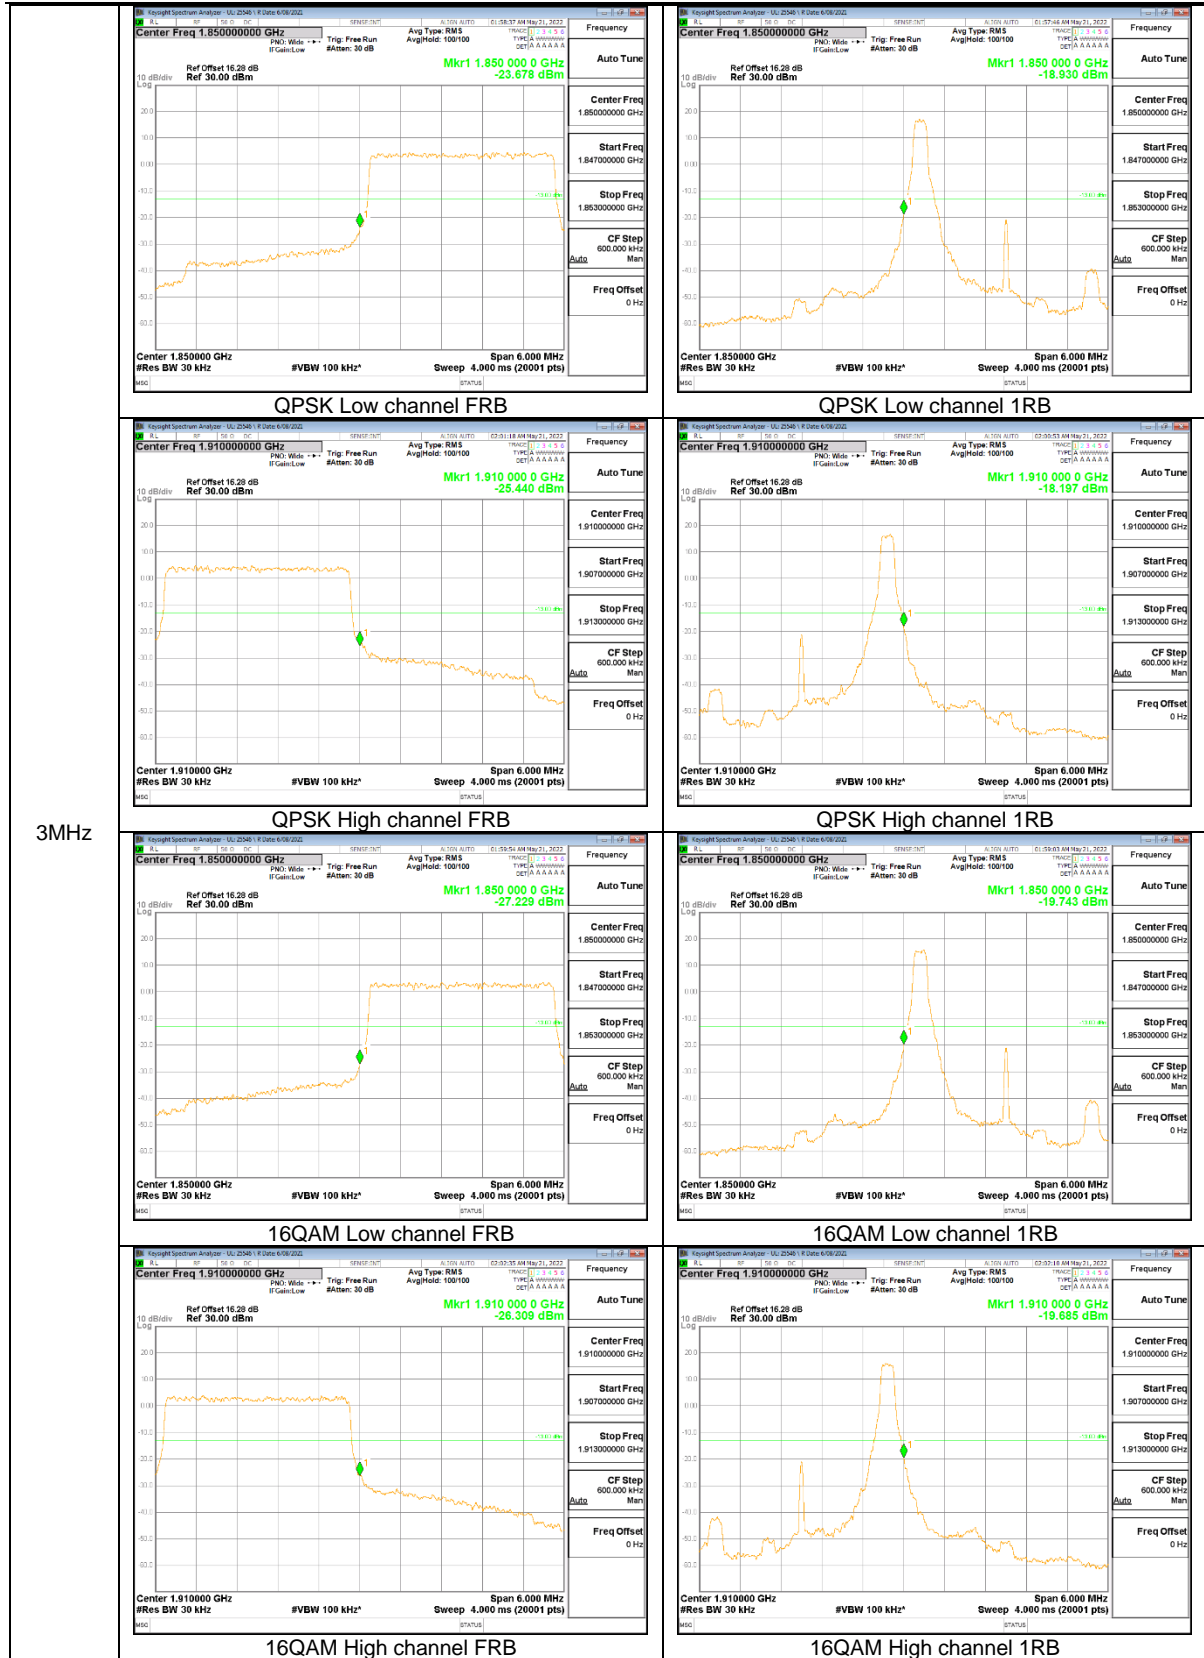

### 9.2.1. BAND EDGE RESULT

GSM

WCDMA

Band 5

LTE Band 2

20MHz

15MHz

10MHz

5MHz

3MHz

1.4MHz

LTE Band 12

10MHz

3MHz

1.4MHz

LTE Band 13

10MHz