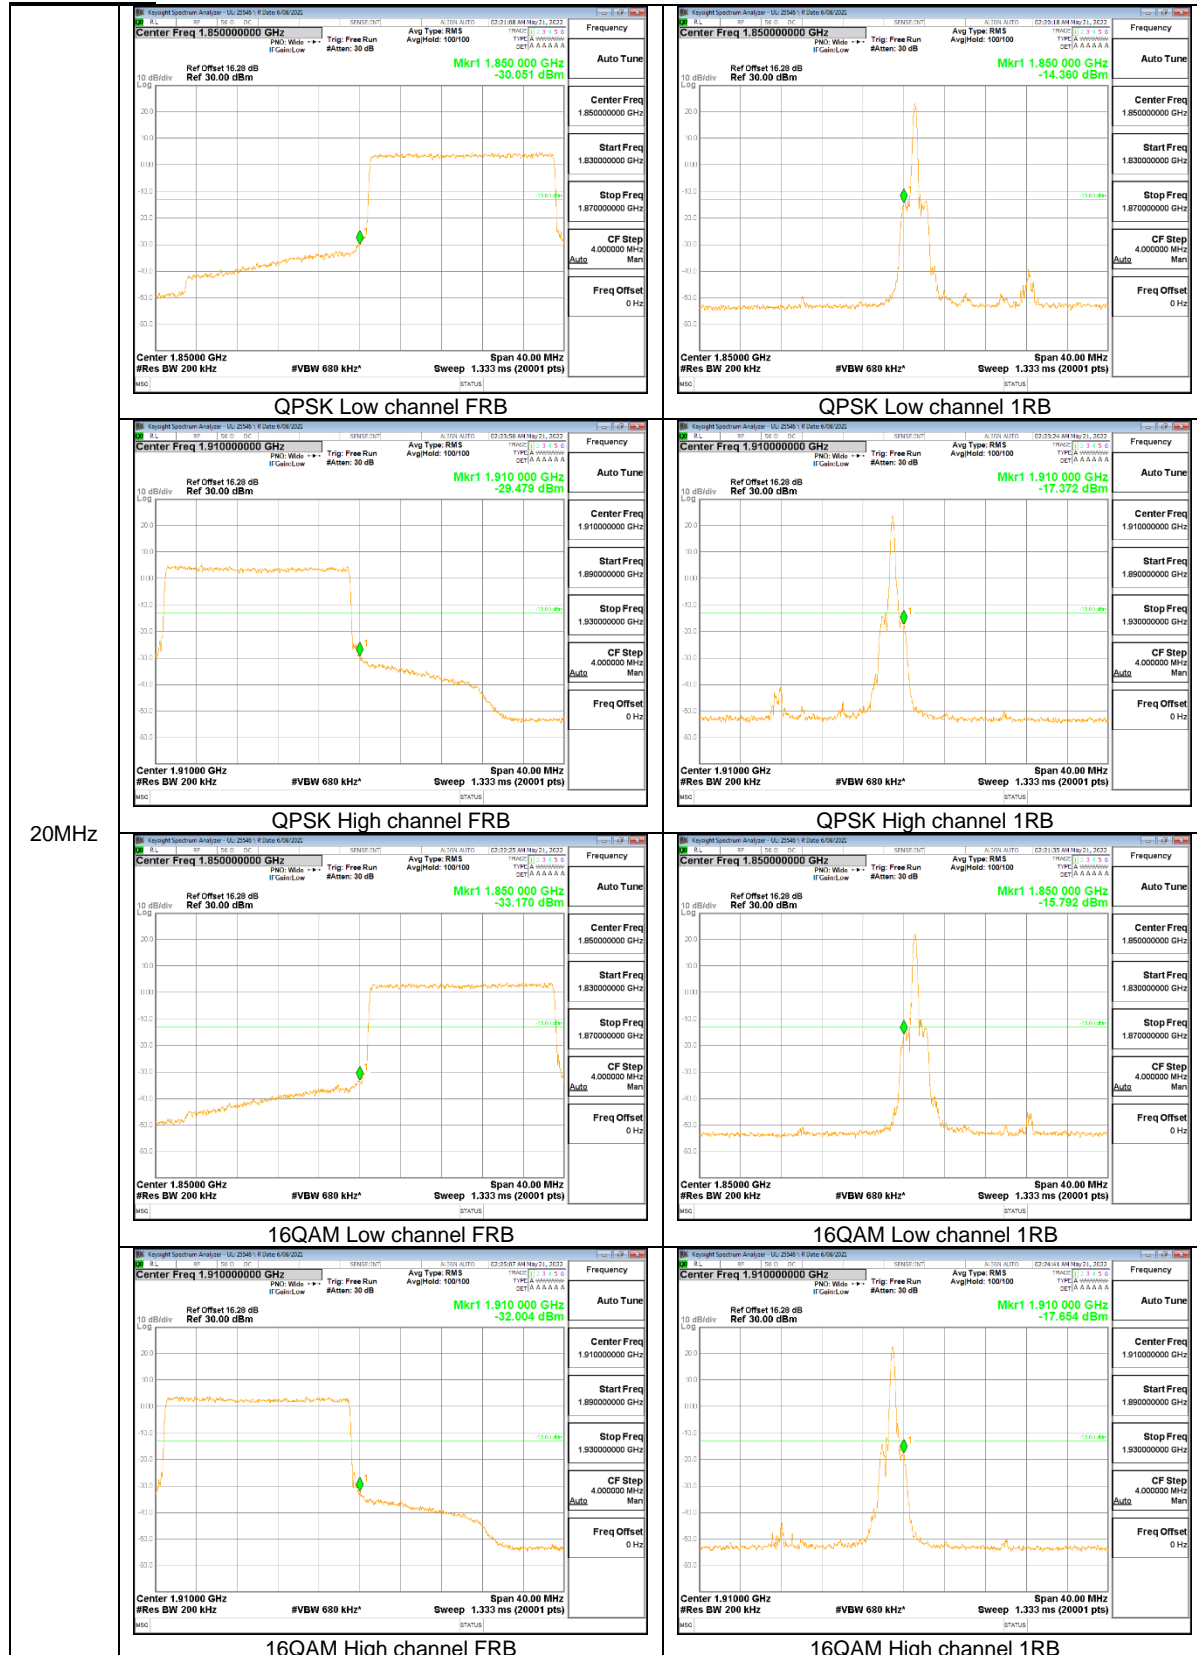

### 9.2.1. BAND EDGE RESULT

GSM

WCDMA

Band 5

LTE Band 2

20MHz

15MHz

10MHz

5MHz

3MHz

1.4MHz

LTE Band 12

10MHz

3MHz

1.4MHz

LTE Band 13

10MHz