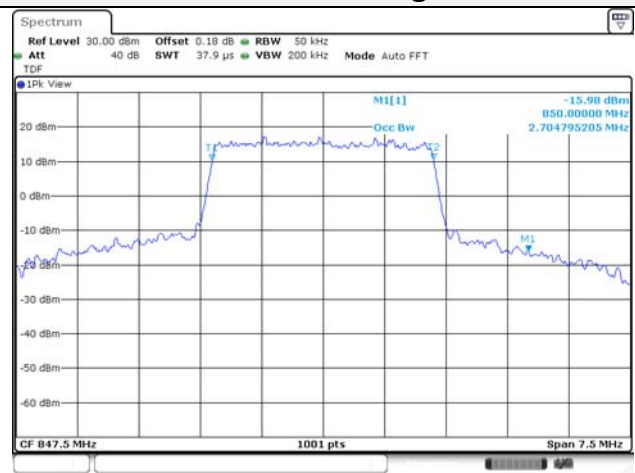

3M BW QPSK Mid ch.

3M BW 16QAM Mid ch.

3M BW QPSK High ch.

3M BW 16QAM High ch.

KCTL Inc.

65, Sinwon-ro, Yeongtong-gu,
Suwon-si, Gyeonggi-do, 16677, Korea
TEL: 82-31-285-0894 FAX: 82-505-299-8311
www.kctl.co.kr