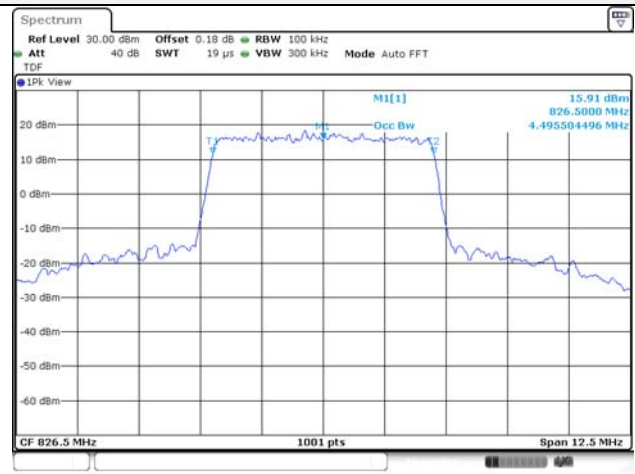

5M BW 16QAM Low ch.