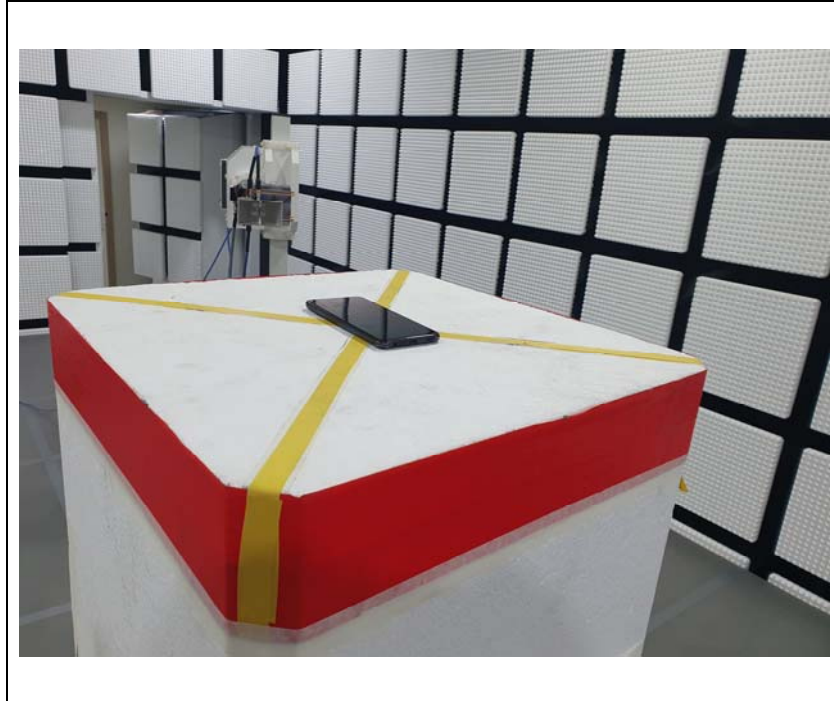

- Above 18 GHz (18 GHz ~ 26.5 GHz)