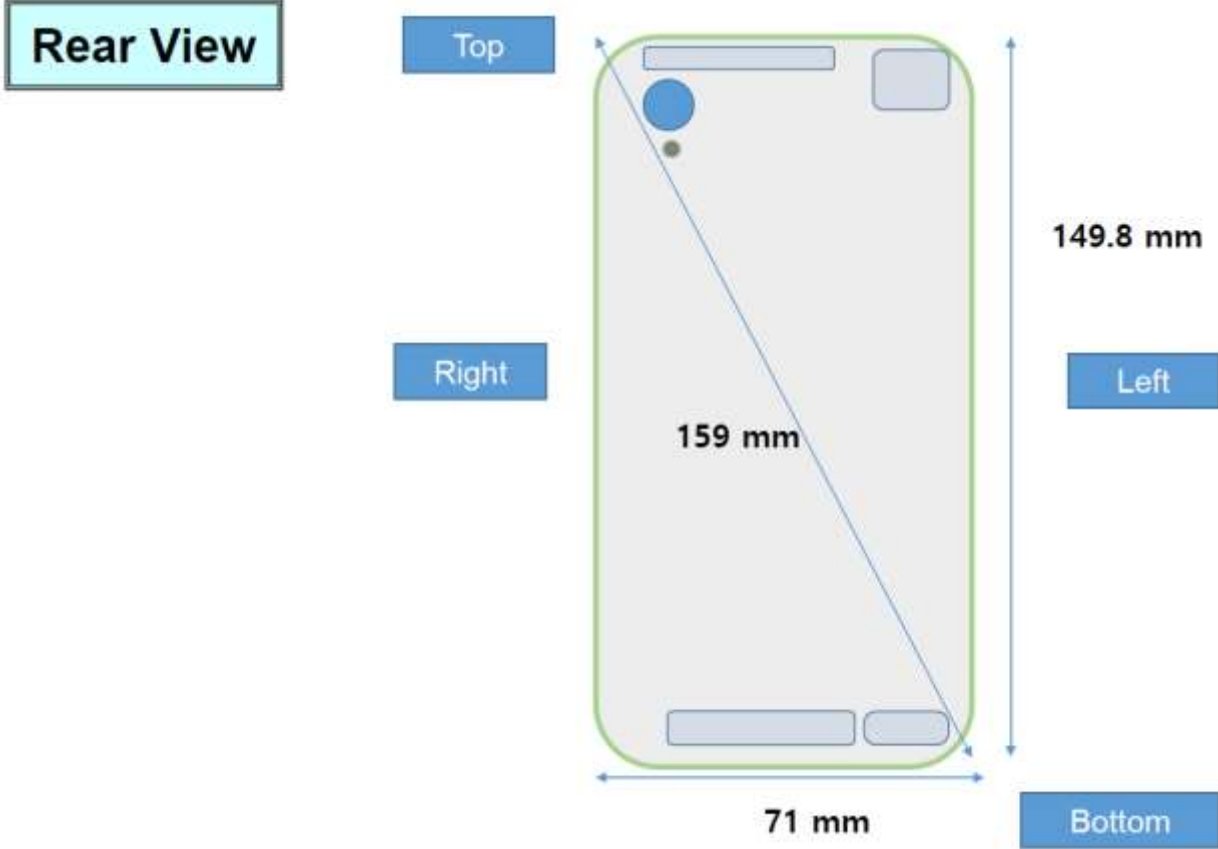

Appendix C. #Antenna Location & Distance

Appendix D. EUT Photo

D.1) Front

D.2) Rear

D.3) Left

D.4) Right

D.5) Top

D.6) Bottom

Appendix E. Test Setup Photo

Appendix E.1 Test Setup Photo (Head)

E.1.1) Head_Right Cheek (0mm)

E.1.2) Head_Right Tilt (0mm)

E.1.3) Head_Left Cheek (0mm)

E.1.4) Head_Left Tilt (0mm)

Appendix E.2 Test Setup Photo (Body-Worn)

E.2.1) Body-Worn_Front (15mm)

E.2.2) Body-Worn_Rear (15 mm)

Appendix E.3 Test Setup Photo (Hotspot)

E.3.1) Hotspot_Front (10mm)

E.3.2) Hotspot_Rear (10 mm)

E.3.3) Hotspot_Left (10 mm)

E.3.4) Hotspot_Right (10 mm)

E.3.5) Hotspot_Top (10 mm)

E.3.6) Hotspot_Bottom (10 mm)

End of test report