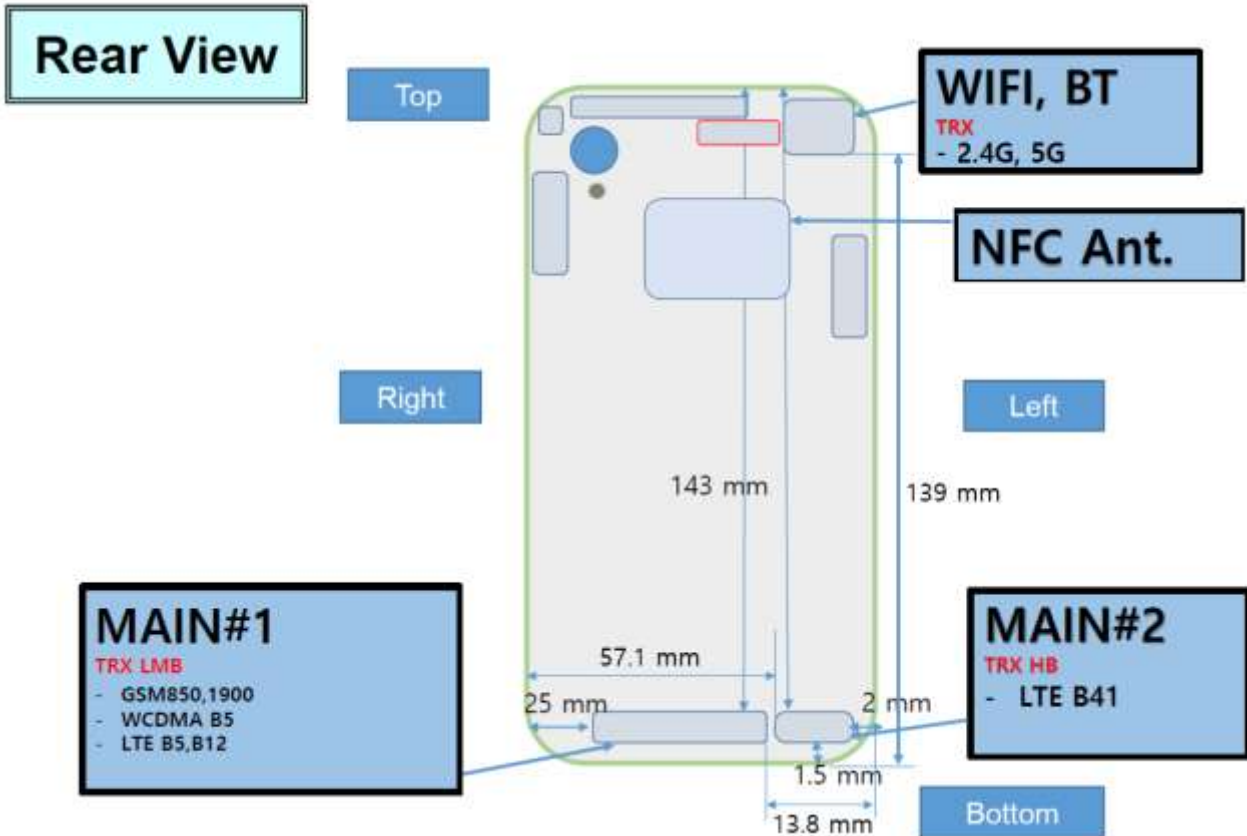

Appendix C. #Antenna Location & Distance

Appendix D. EUT Photo

D.1) Front

D.2) Rear

D.3) Left

D.4) Right

D.5) Top

D.6) Bottom

Appendix E. Test Setup Photo

Appendix E.1 Test Setup Photo (Head)

E.1.1) Head_Right Cheek (0mm)

E.1.2) Head_Right Tilt (0mm)

E.1.3) Head_Left Cheek (0mm)

E.1.4) Head_Left Tilt (0mm)

Appendix E.2 Test Setup Photo (Body-Worn)

E.2.1) Body-Worn_Front (15mm)

E.2.2) Body-Worn_Rear (15 mm)

Appendix E.3 Test Setup Photo (Hotspot)

E.3.1) Hotspot_Front (10mm)

E.3.2) Hotspot_Rear (10 mm)

E.3.3) Hotspot_Left (10 mm)

E.3.4) Hotspot_Right (10 mm)

E.3.5) Hotspot_Top (10 mm)

E.3.6) Hotspot_Bottom (10 mm)

End of test report