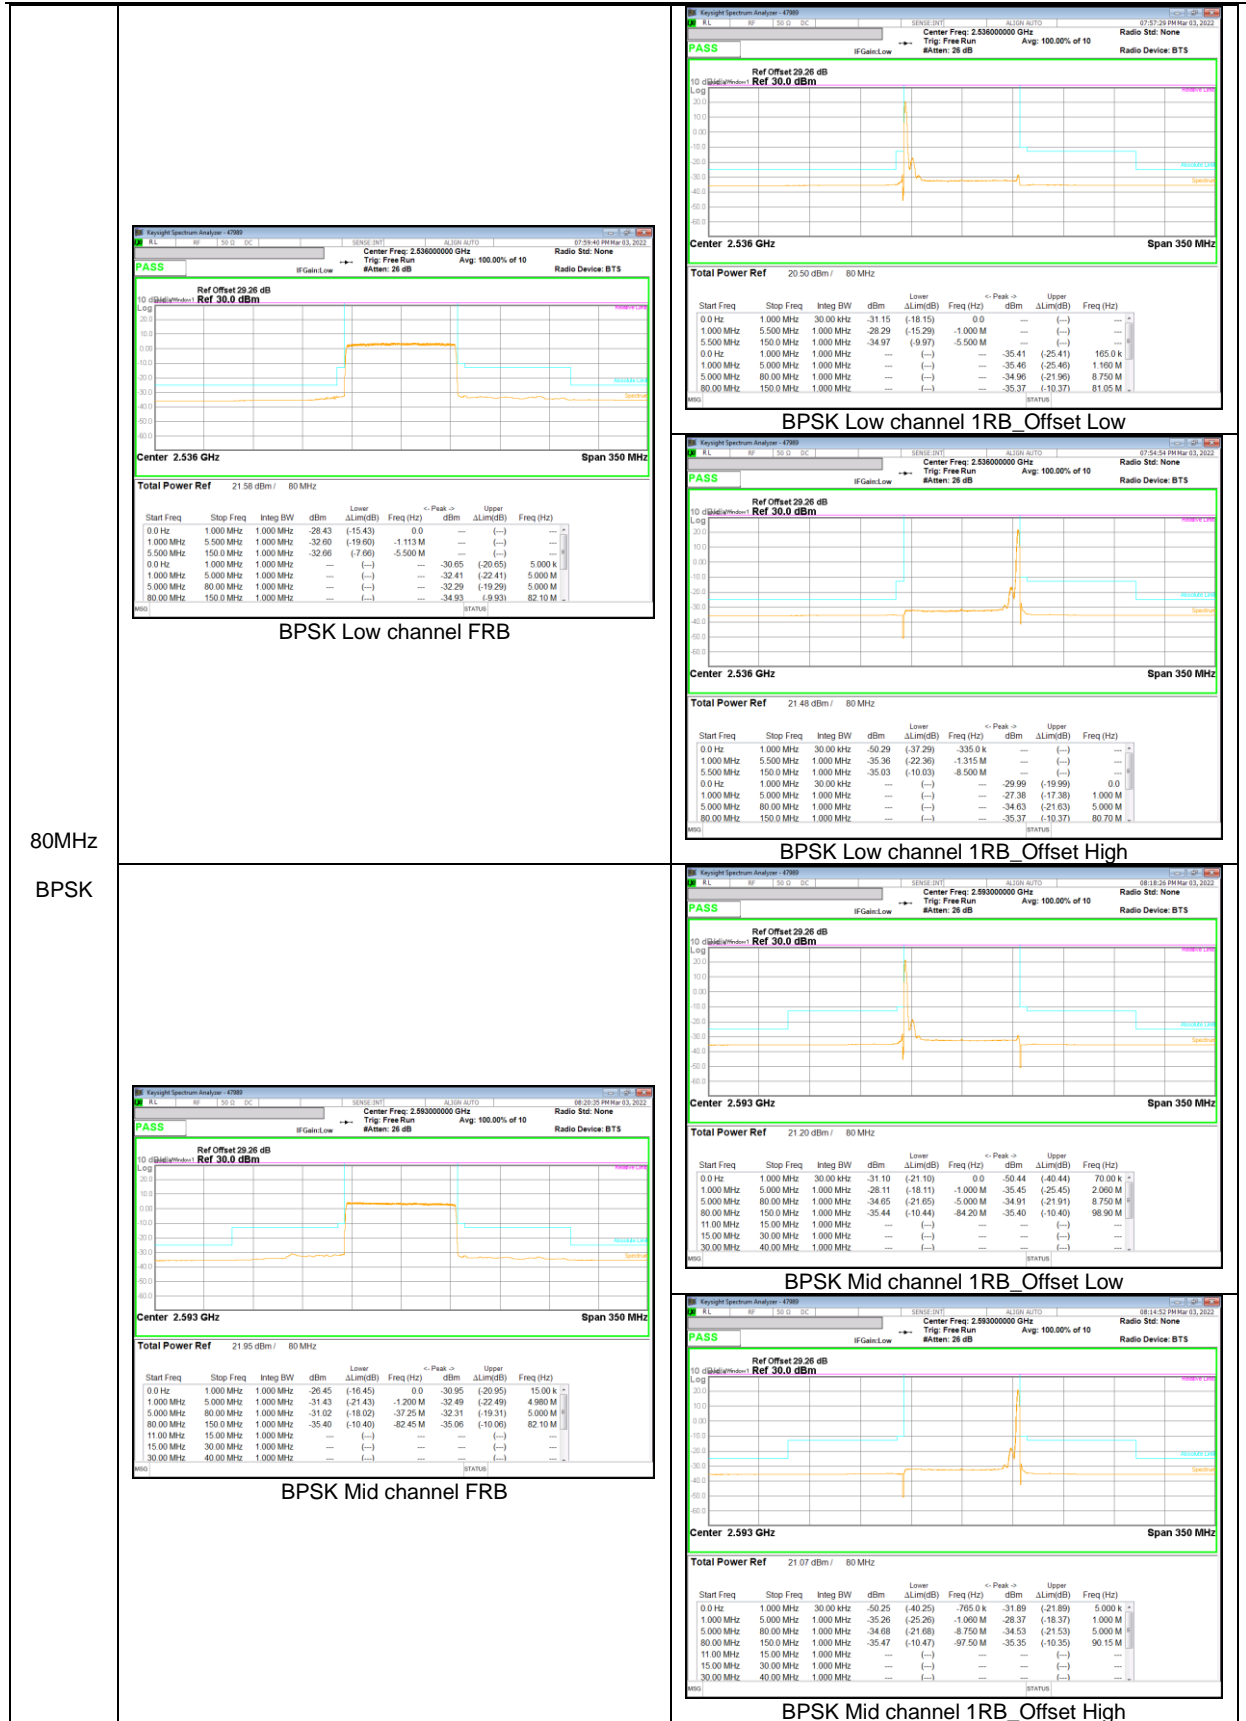

5MHz
 16QAM

NR Band n41

100MHz
BPSK

100MHz
 16QAM

80MHz
 BPSK

80MHz
 16QAM