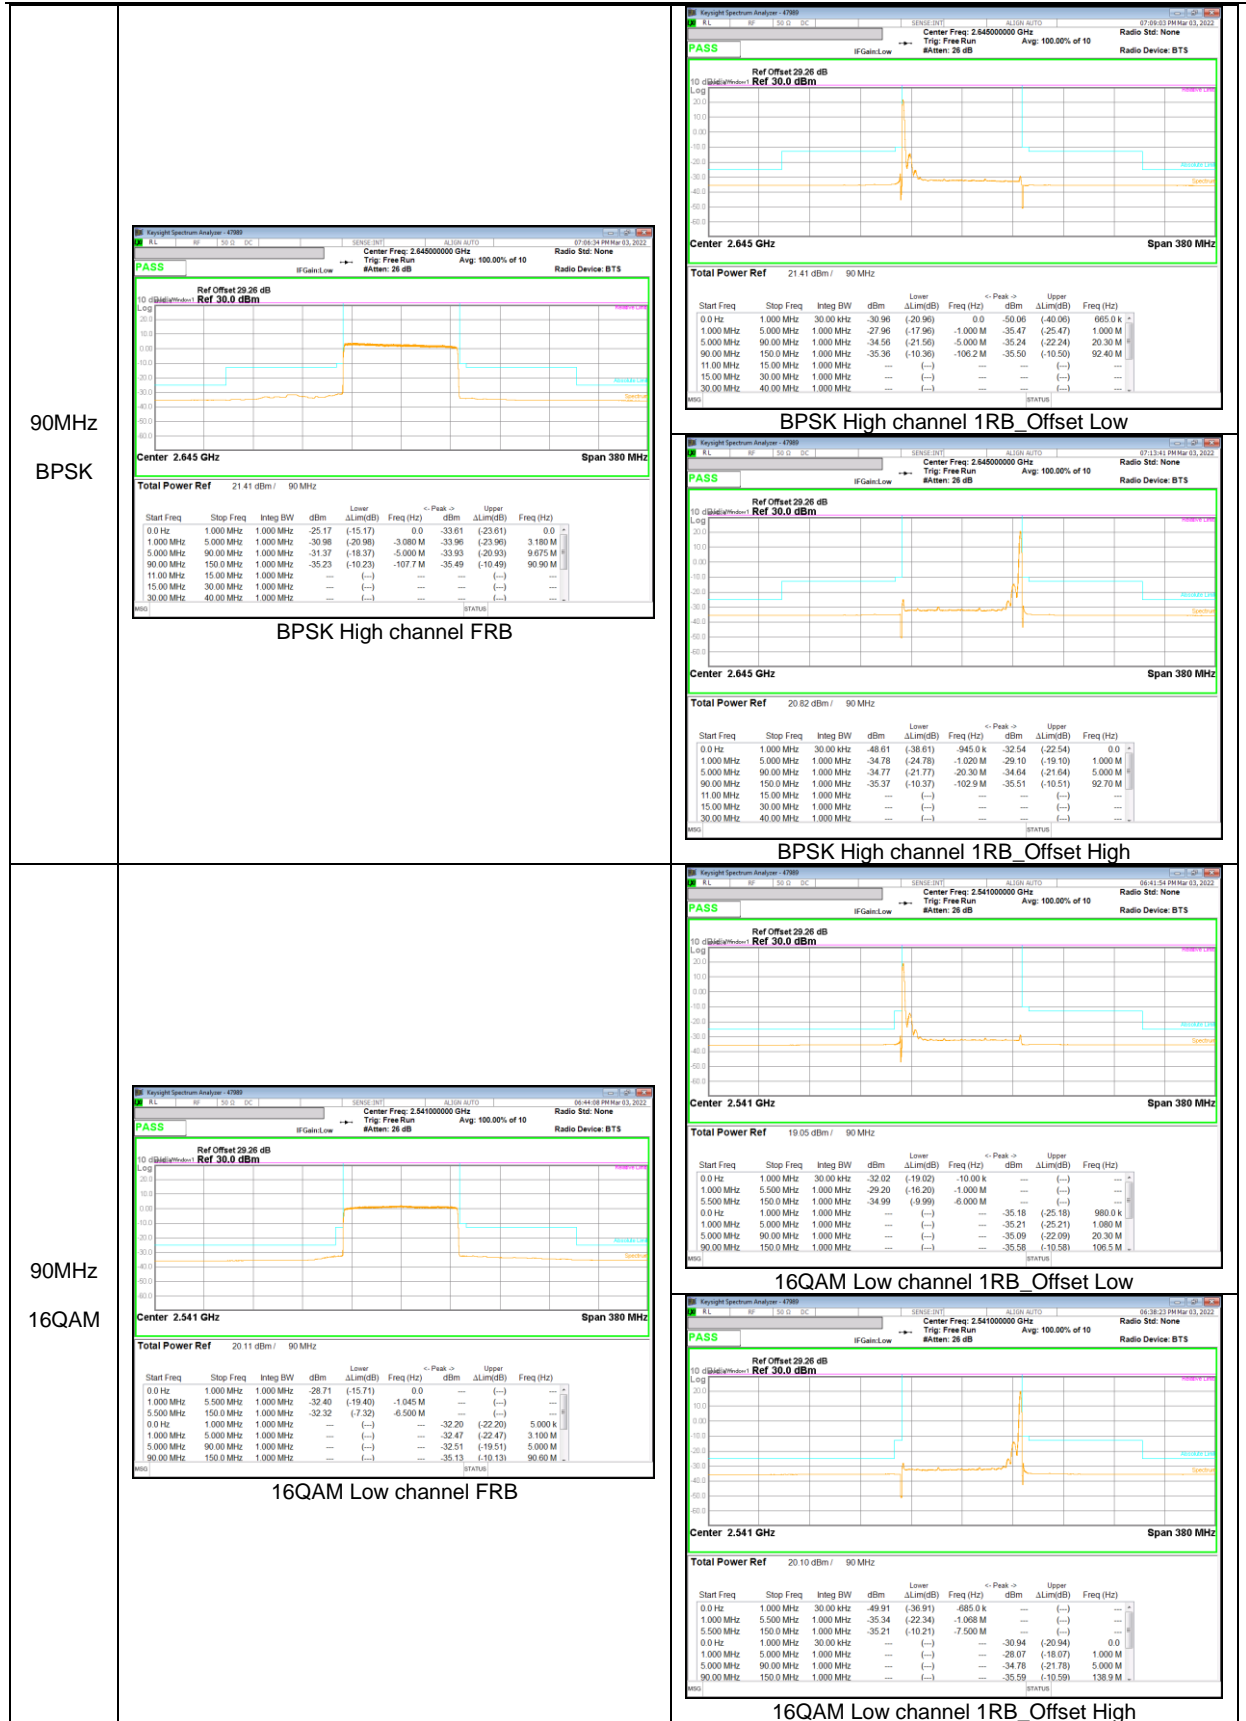

5MHz
 16QAM

NR Band n41

100MHz
BPSK

100MHz
 16QAM

80MHz
 BPSK

80MHz
 16QAM