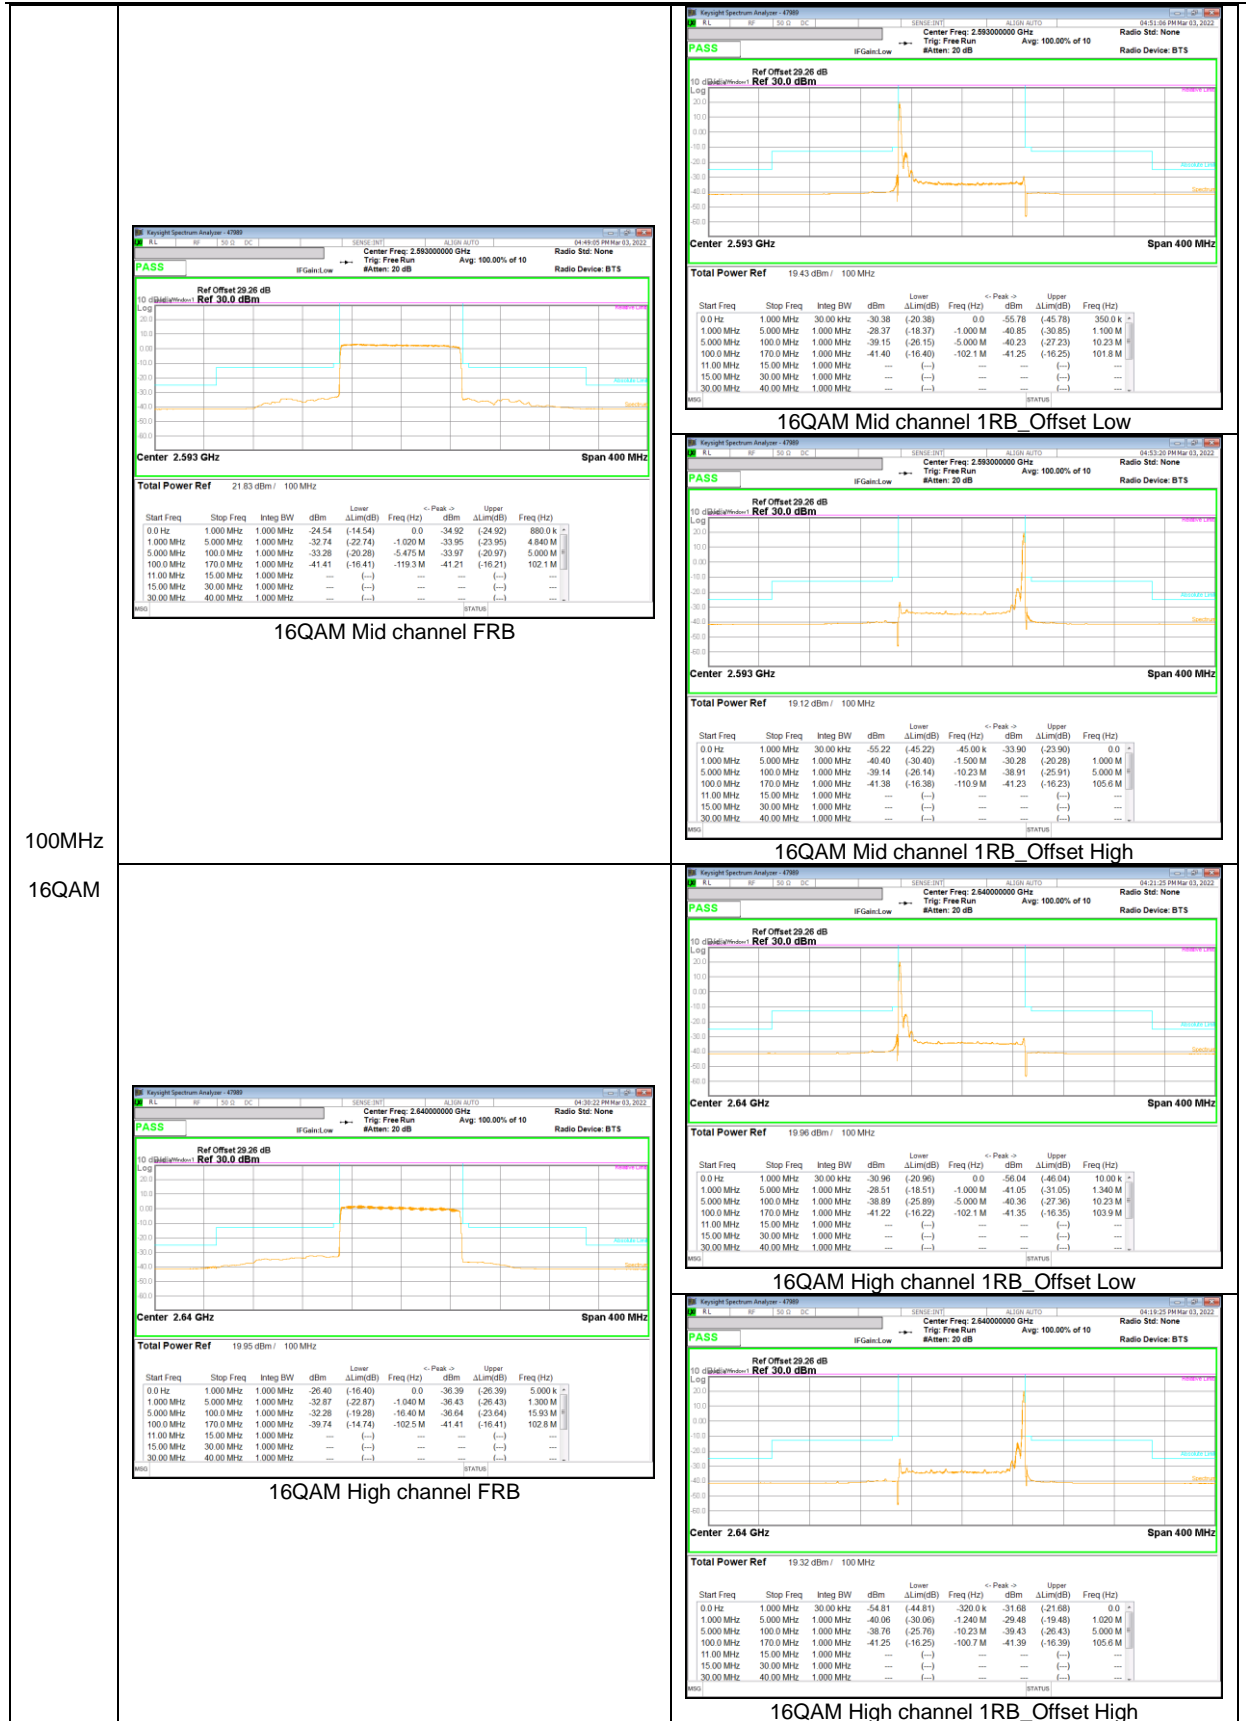

5MHz
 16QAM

NR Band n41

100MHz
BPSK

100MHz
 16QAM

80MHz
 BPSK

80MHz
 16QAM