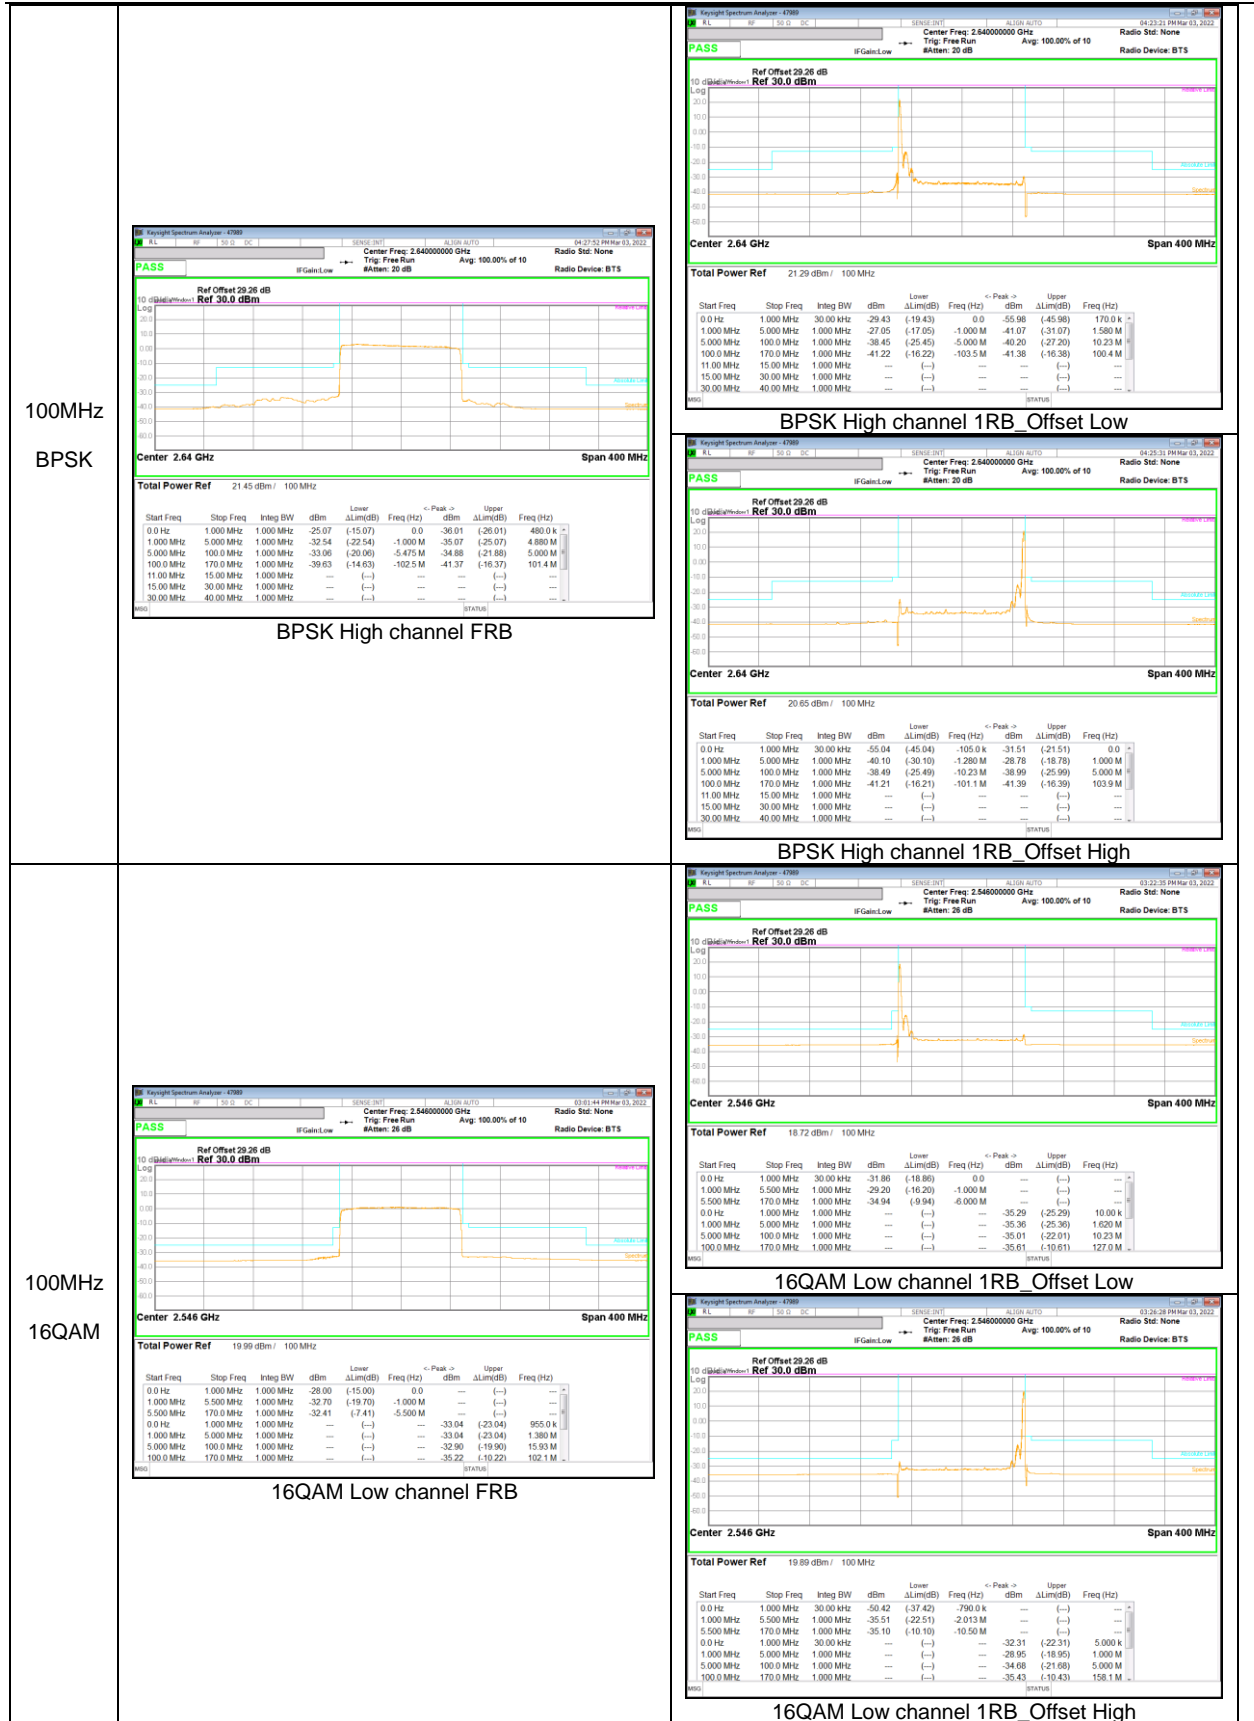

5MHz
 16QAM

NR Band n41

100MHz
BPSK

100MHz
 16QAM

80MHz
 BPSK

80MHz
 16QAM