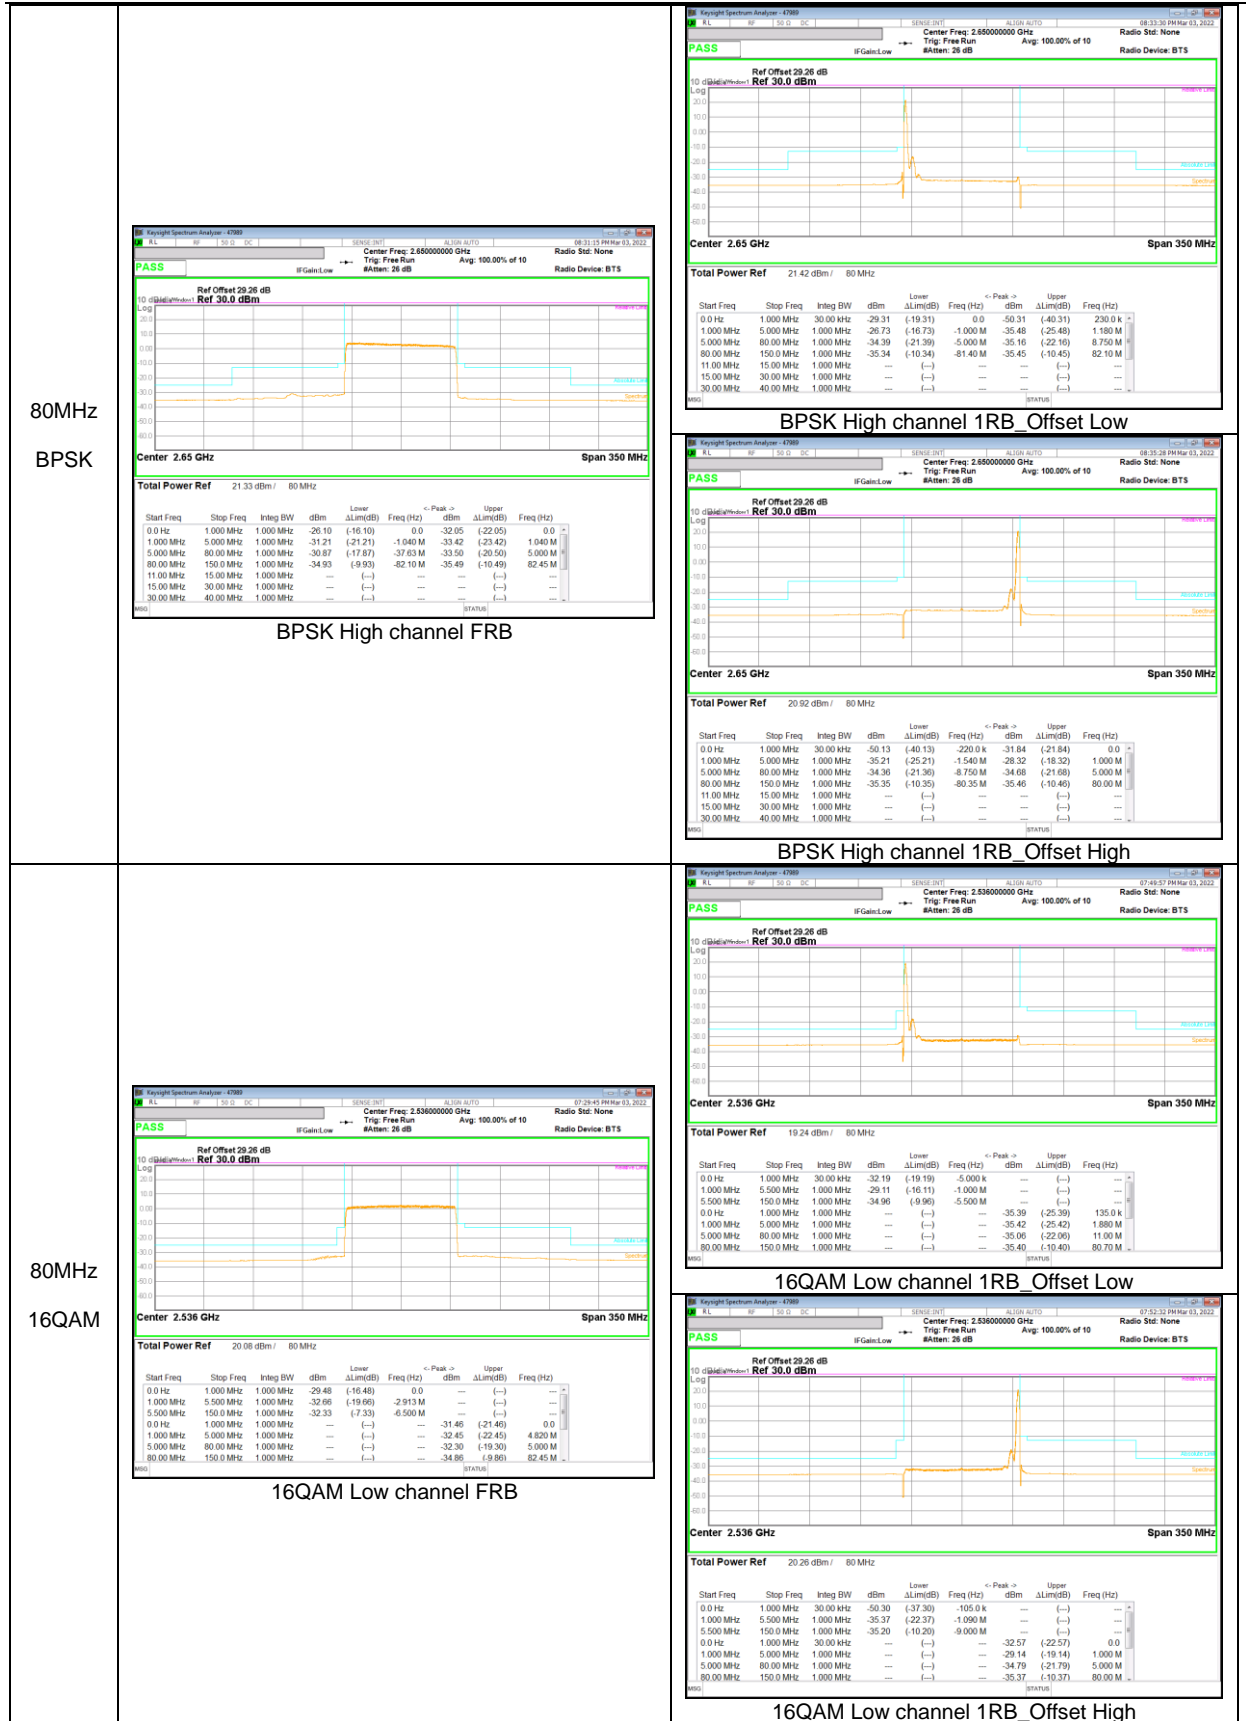

5MHz
 16QAM

NR Band n41

100MHz
BPSK

100MHz
 16QAM

80MHz
 BPSK

80MHz
 16QAM