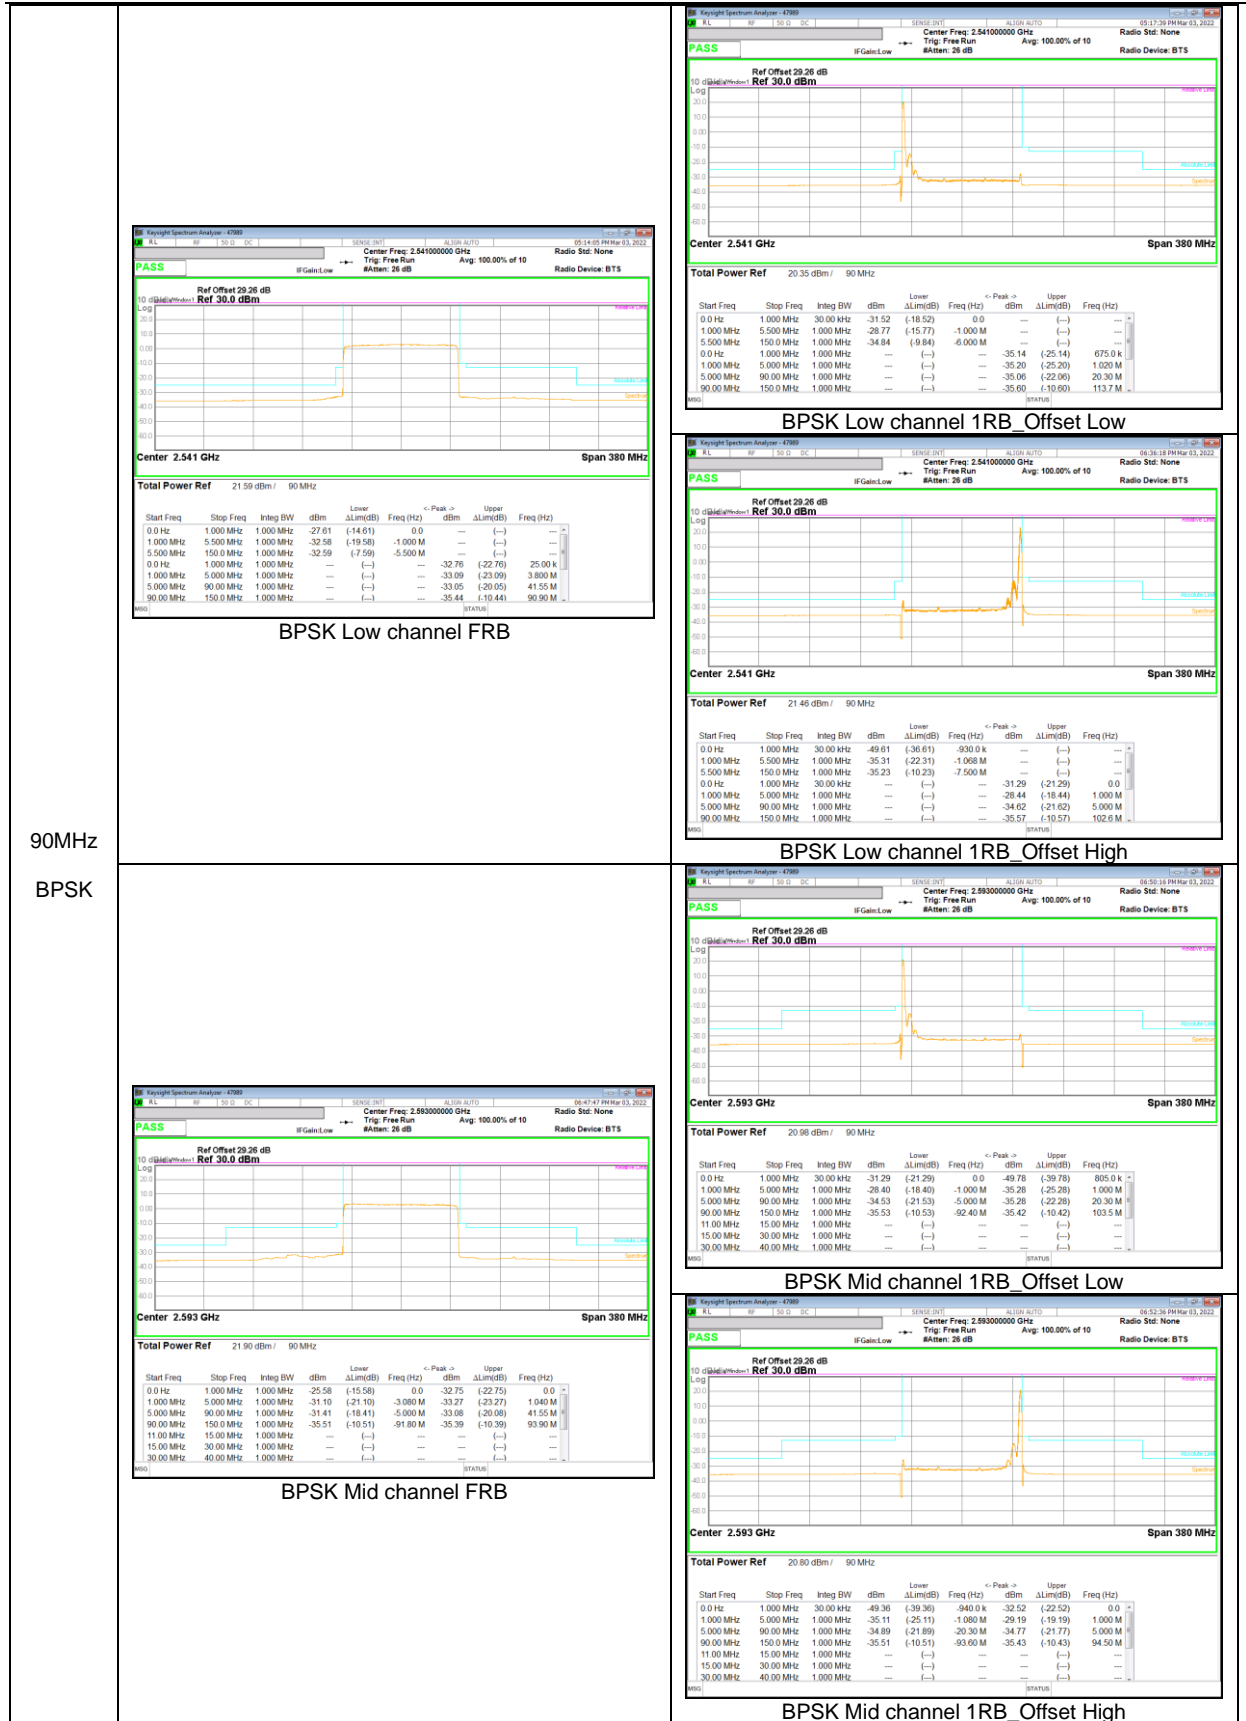

5MHz
 16QAM

NR Band n41

100MHz
BPSK

100MHz
 16QAM

80MHz
 BPSK

80MHz
 16QAM