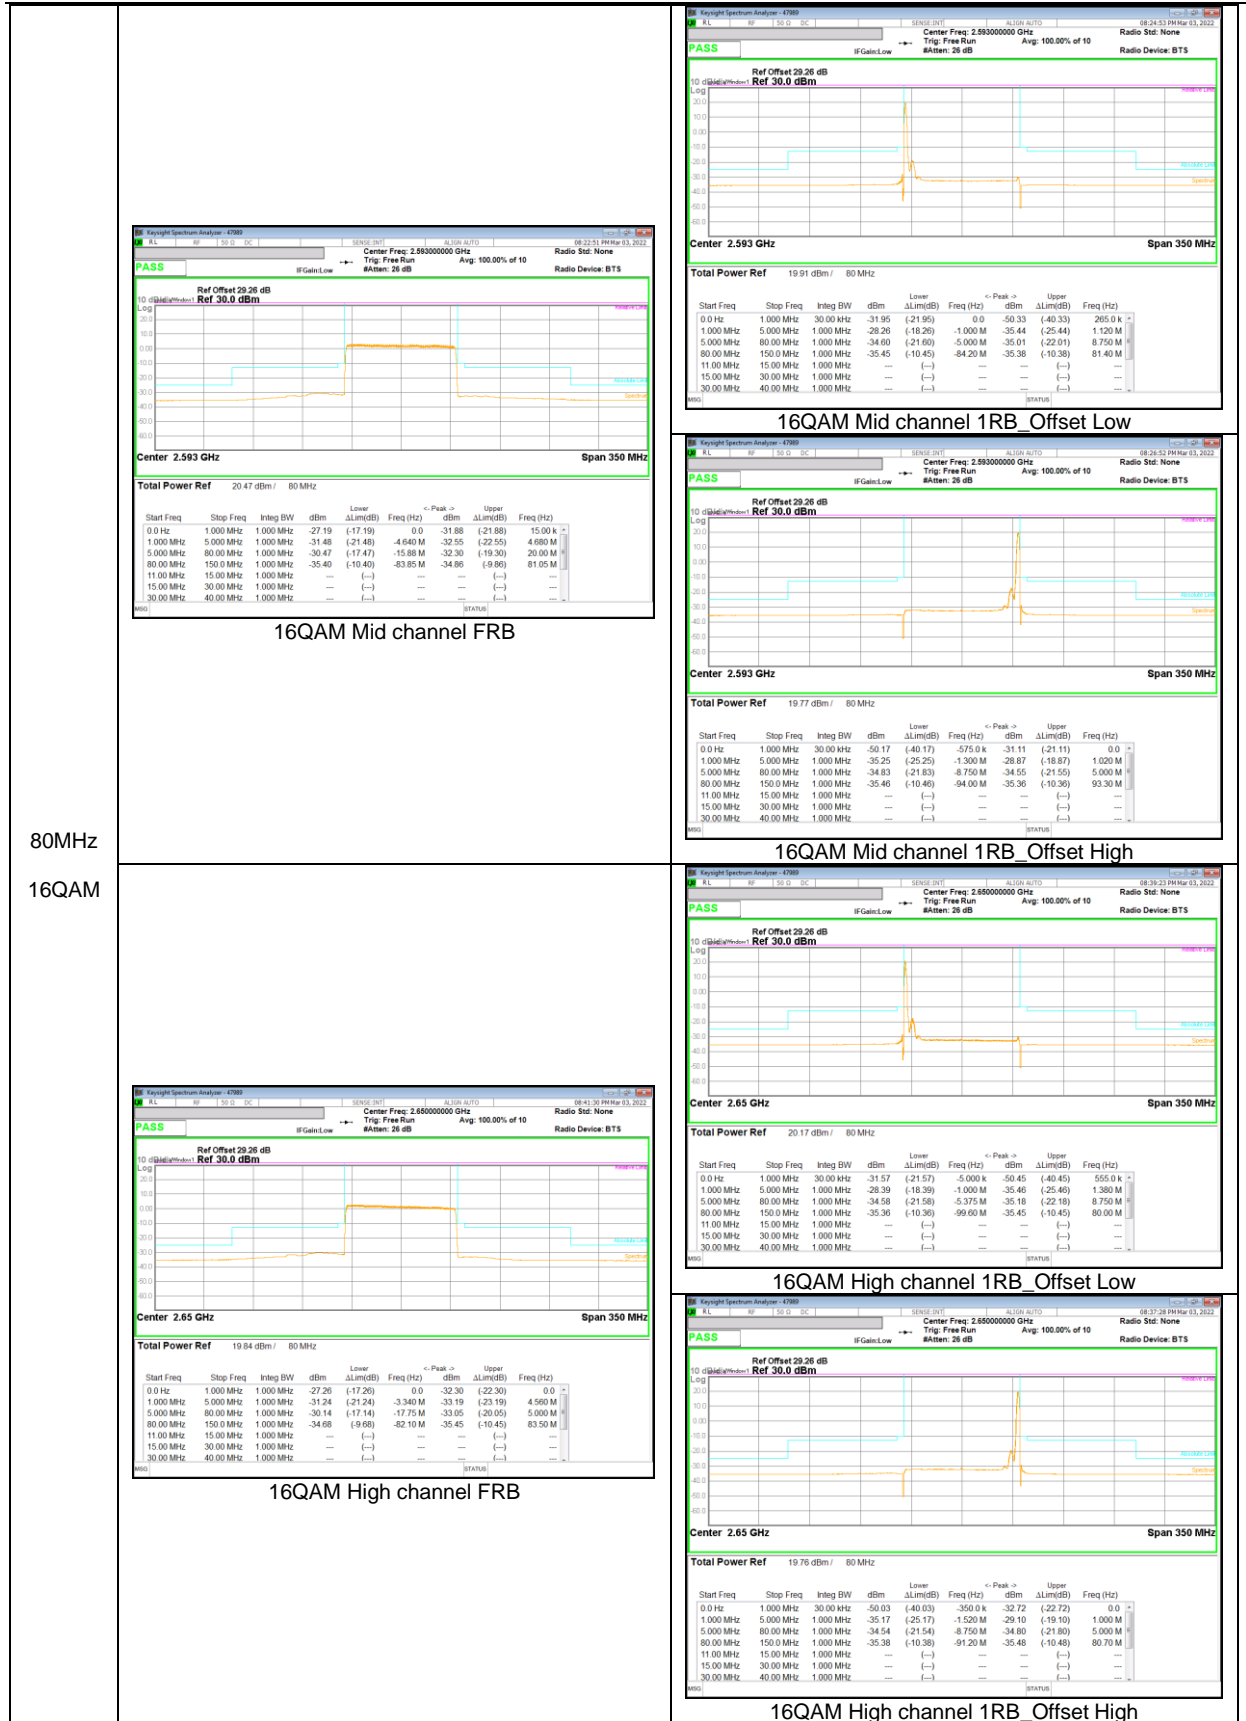

5MHz
 16QAM

NR Band n41

100MHz
BPSK

100MHz
 16QAM

80MHz
 BPSK

80MHz
 16QAM