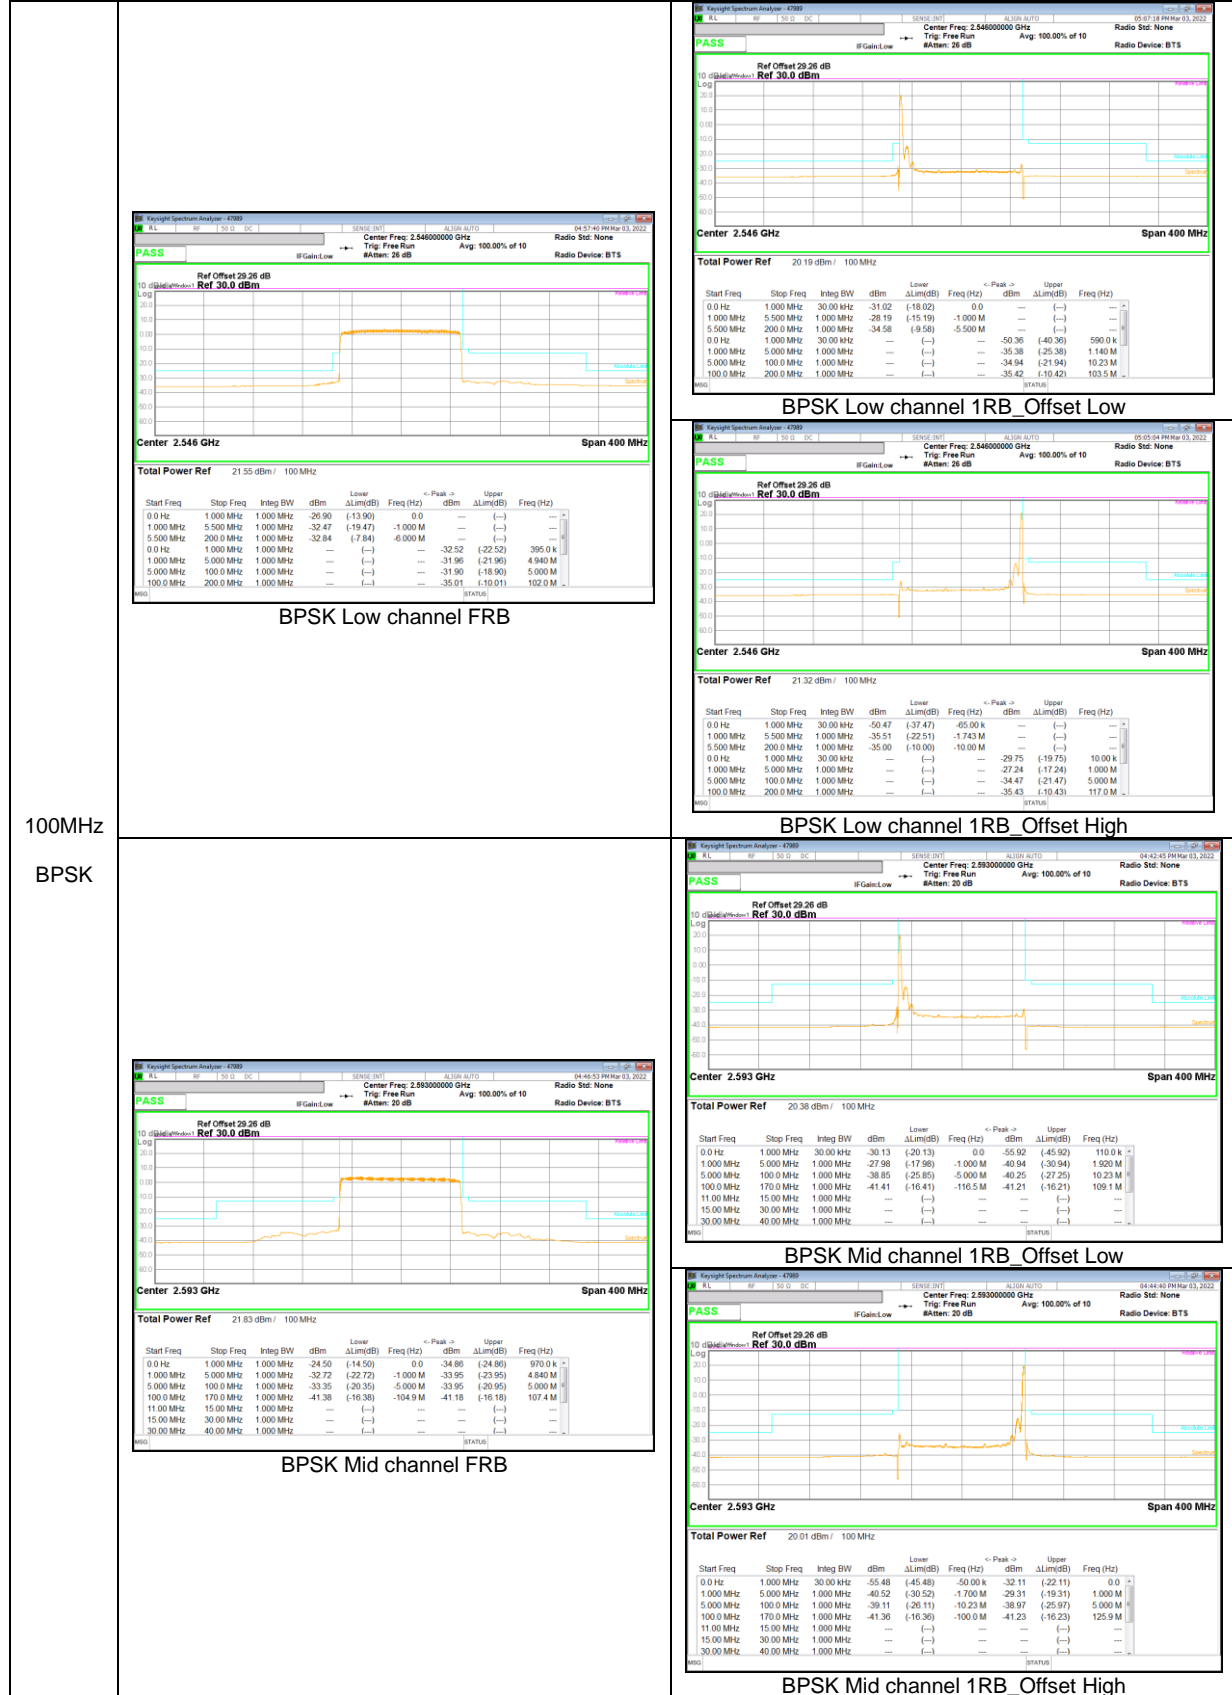

5MHz
 16QAM

NR Band n41

100MHz
BPSK

100MHz
 16QAM

80MHz
 BPSK

80MHz
 16QAM