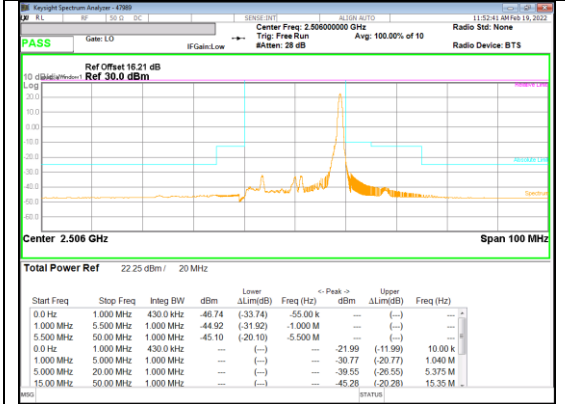

LTE Band 26 (Straddle)

LTE Band 41

20MHz
 QPSK

QPSK Low channel FRB

QPSK Low channel 1RB_Offset Low

QPSK Low channel 1RB_Offset High

QPSK Mid channel 1RB_Offset Low

QPSK Mid channel 1RB_Offset High

QPSK Mid channel FRB