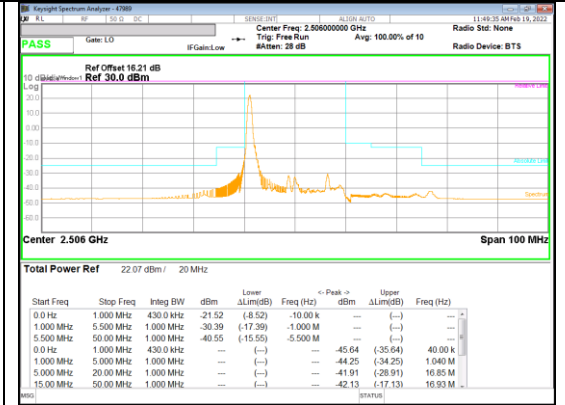

LTE Band 26 (Straddle)

LTE Band 41

20MHz
 QPSK

QPSK Low channel FRB

QPSK Low channel 1RB_Offset Low

QPSK Low channel 1RB_Offset High

QPSK Mid channel 1RB_Offset Low

QPSK Mid channel 1RB_Offset High

QPSK Mid channel FRB