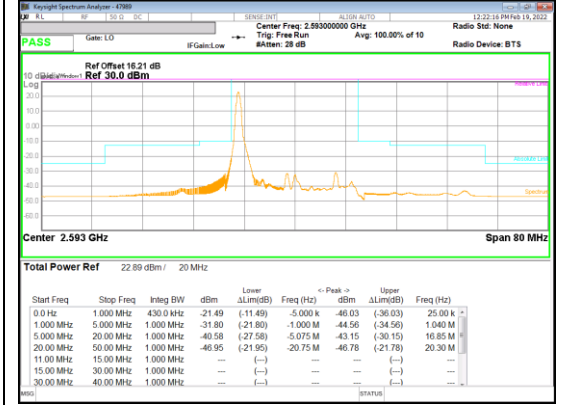

LTE Band 26 (Straddle)

LTE Band 41

20MHz
 QPSK

QPSK Low channel FRB

QPSK Low channel 1RB_Offset Low

QPSK Low channel 1RB_Offset High

QPSK Mid channel 1RB_Offset Low

QPSK Mid channel 1RB_Offset High

QPSK Mid channel FRB