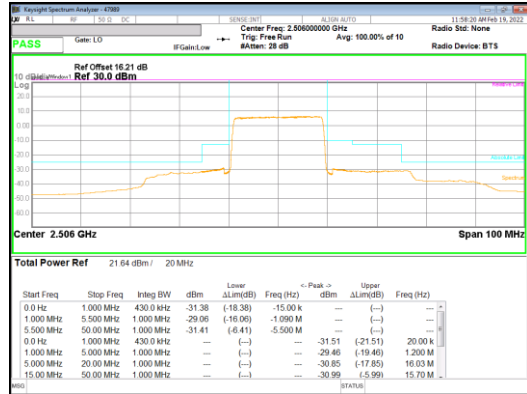

LTE Band 26 (Straddle)

LTE Band 41

20MHz
 QPSK

QPSK Low channel FRB

QPSK Low channel 1RB_Offset Low

QPSK Low channel 1RB_Offset High

QPSK Mid channel 1RB_Offset Low

QPSK Mid channel 1RB_Offset High

QPSK Mid channel FRB