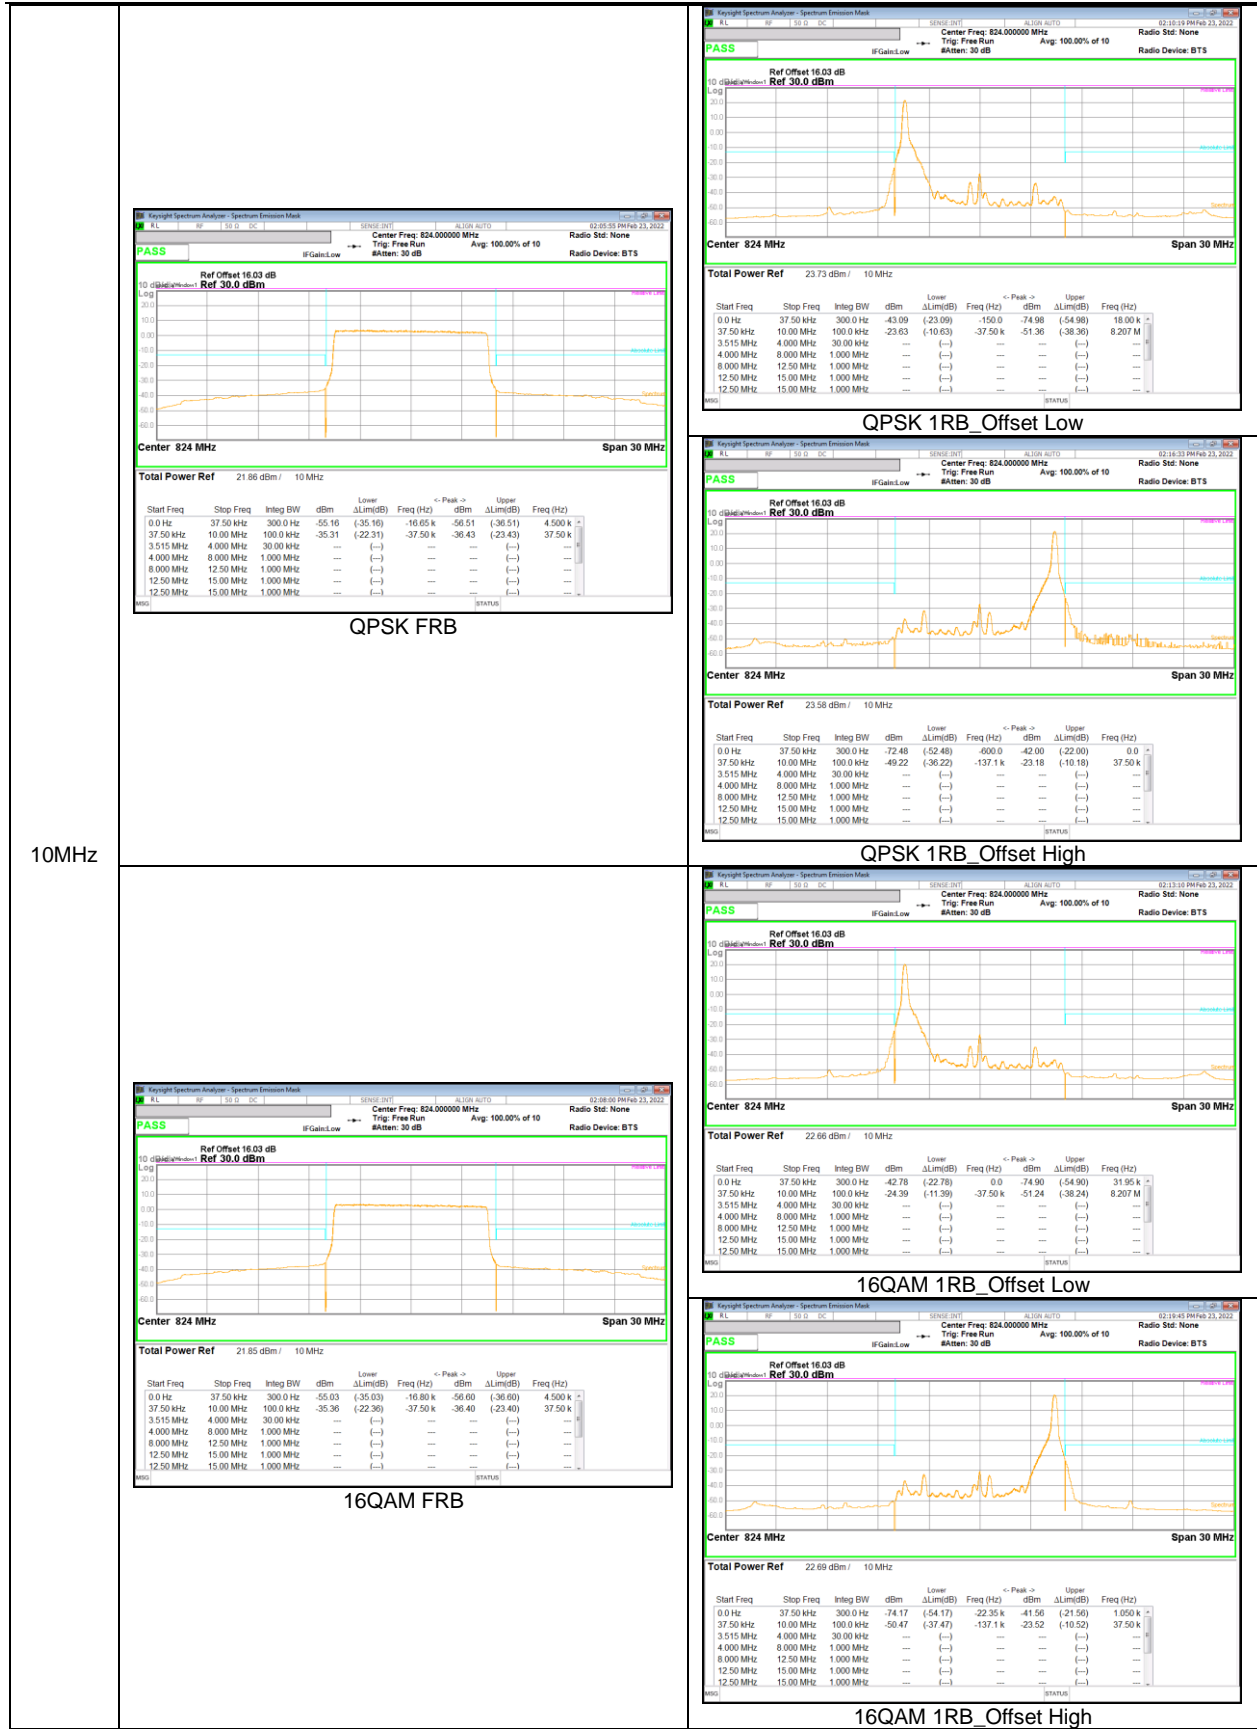

LTE Band 26 (Straddle)

LTE Band 41

20MHz
 QPSK

QPSK Low channel FRB

QPSK Low channel 1RB_Offset Low

QPSK Low channel 1RB_Offset High

QPSK Mid channel 1RB_Offset Low

QPSK Mid channel 1RB_Offset High

QPSK Mid channel FRB