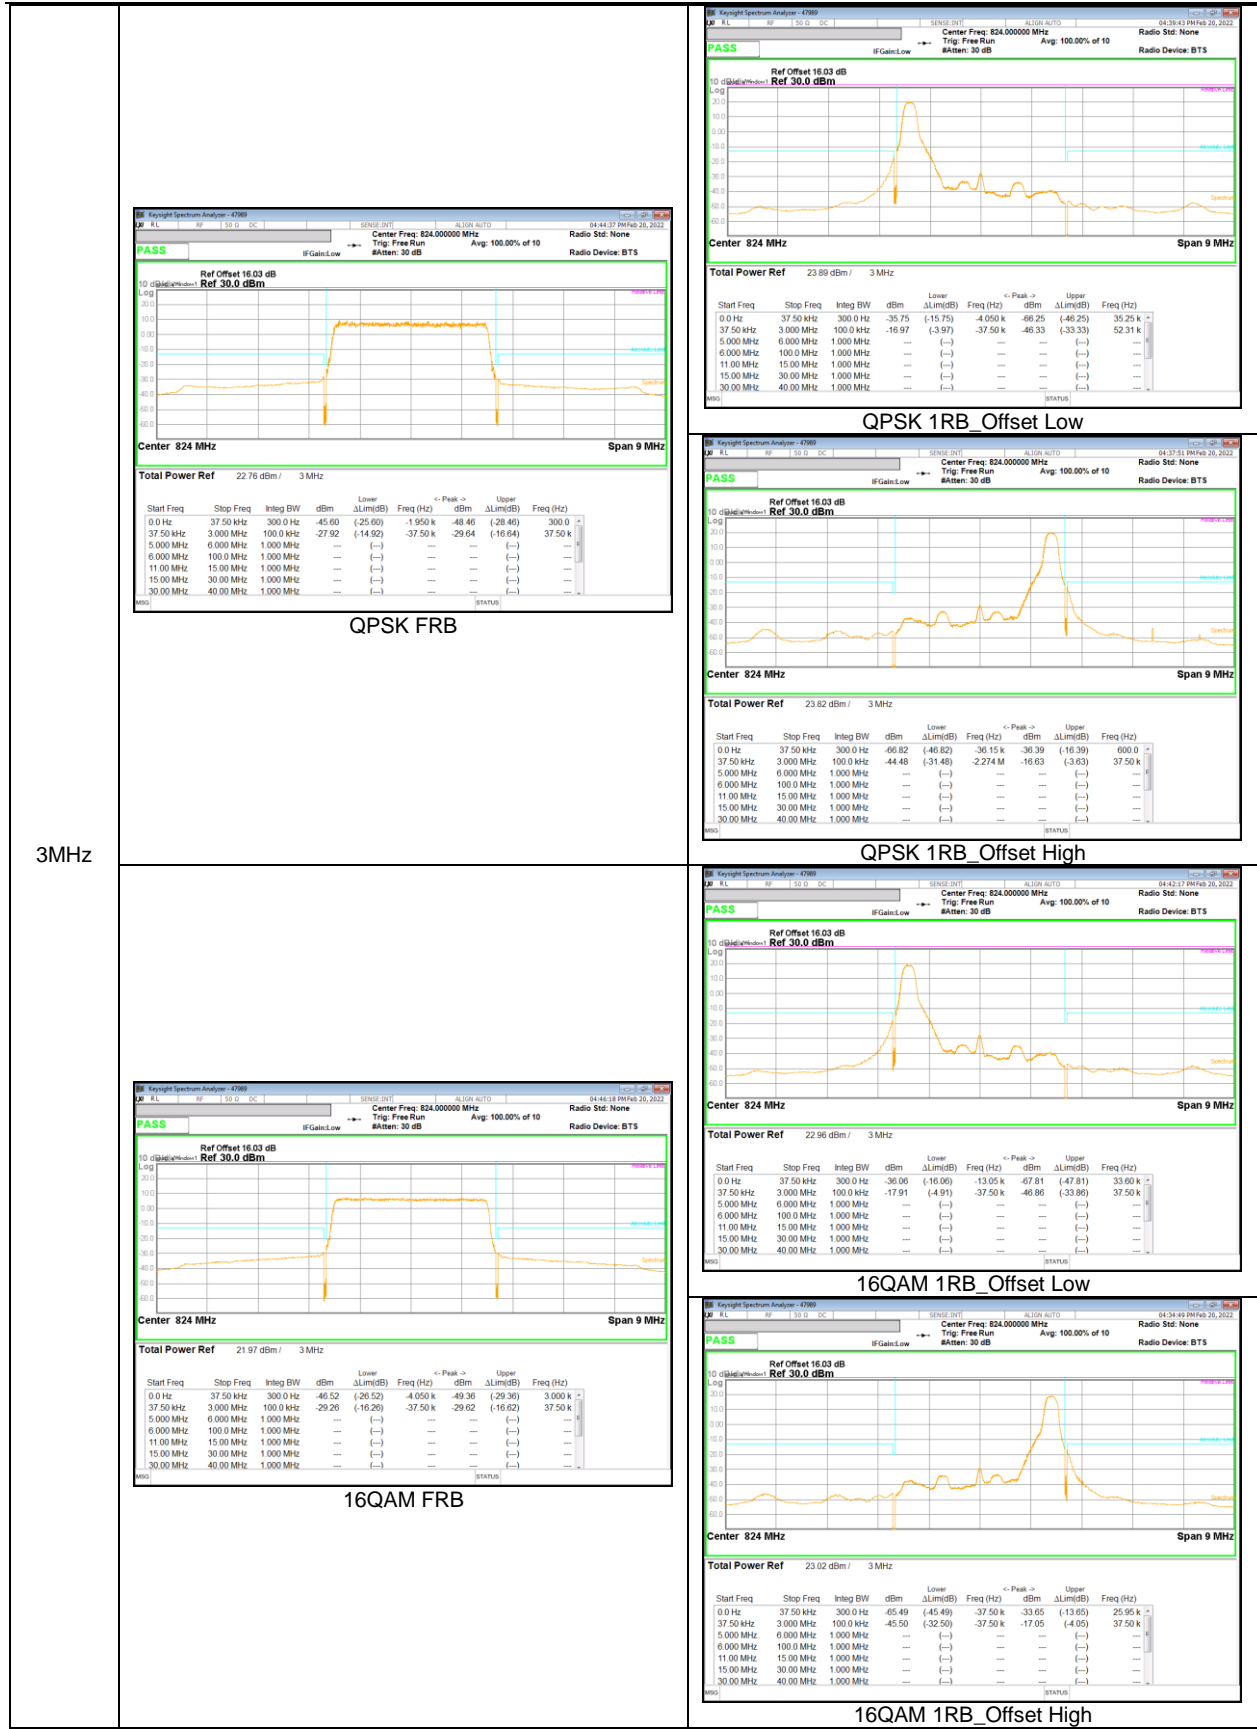

LTE Band 26 (Straddle)

LTE Band 41

20MHz
 QPSK

QPSK Low channel FRB

QPSK Low channel 1RB_Offset Low

QPSK Low channel 1RB_Offset High

QPSK Mid channel 1RB_Offset Low

QPSK Mid channel 1RB_Offset High

QPSK Mid channel FRB