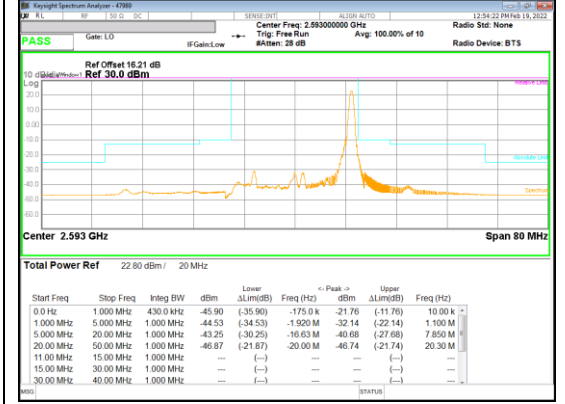

LTE Band 26 (Straddle)

LTE Band 41

20MHz
 QPSK

QPSK Low channel FRB

QPSK Low channel 1RB_Offset Low

QPSK Low channel 1RB_Offset High

QPSK Mid channel 1RB_Offset Low

QPSK Mid channel 1RB_Offset High

QPSK Mid channel FRB