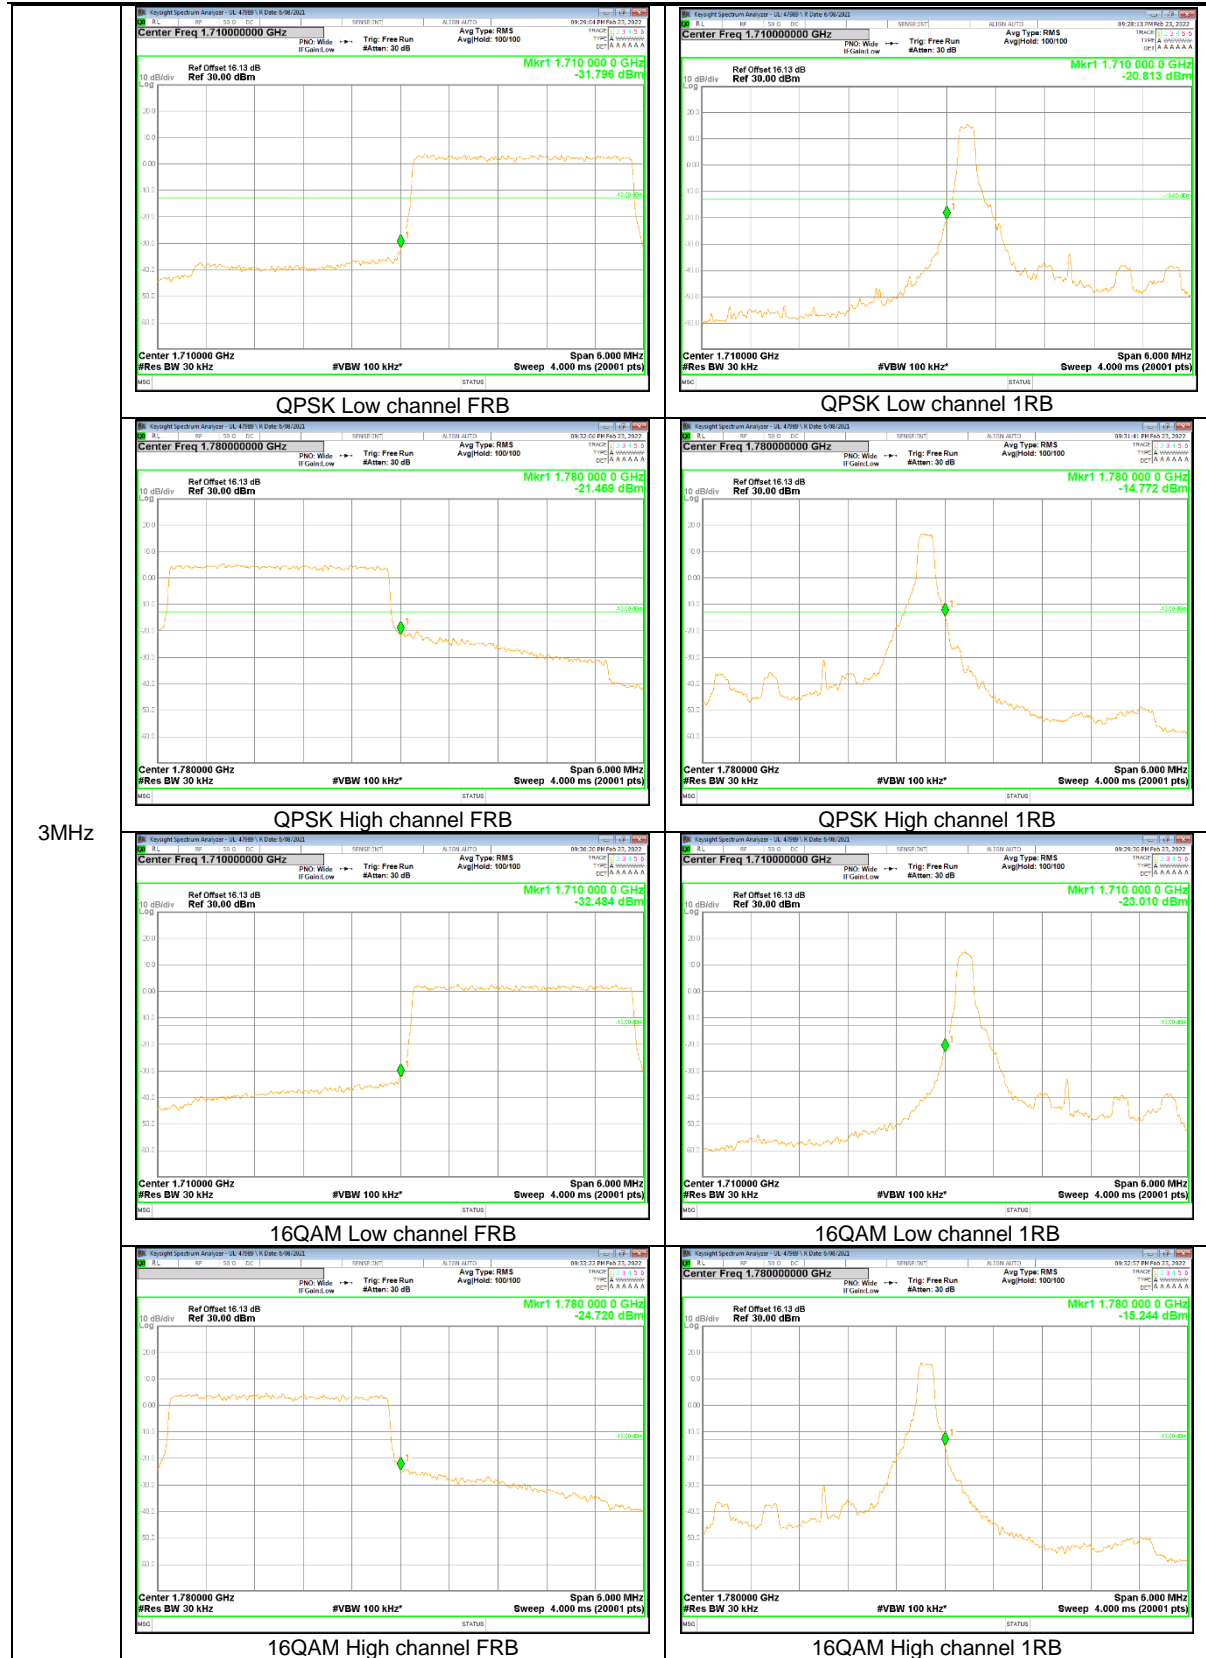

LTE Band 66

20MHz

15MHz

5MHz

NR Band n5

20MHz

10MHz

9.2.2. EMISSION MASK RESULT

LTE Band 26 (Part 90)

5MHz