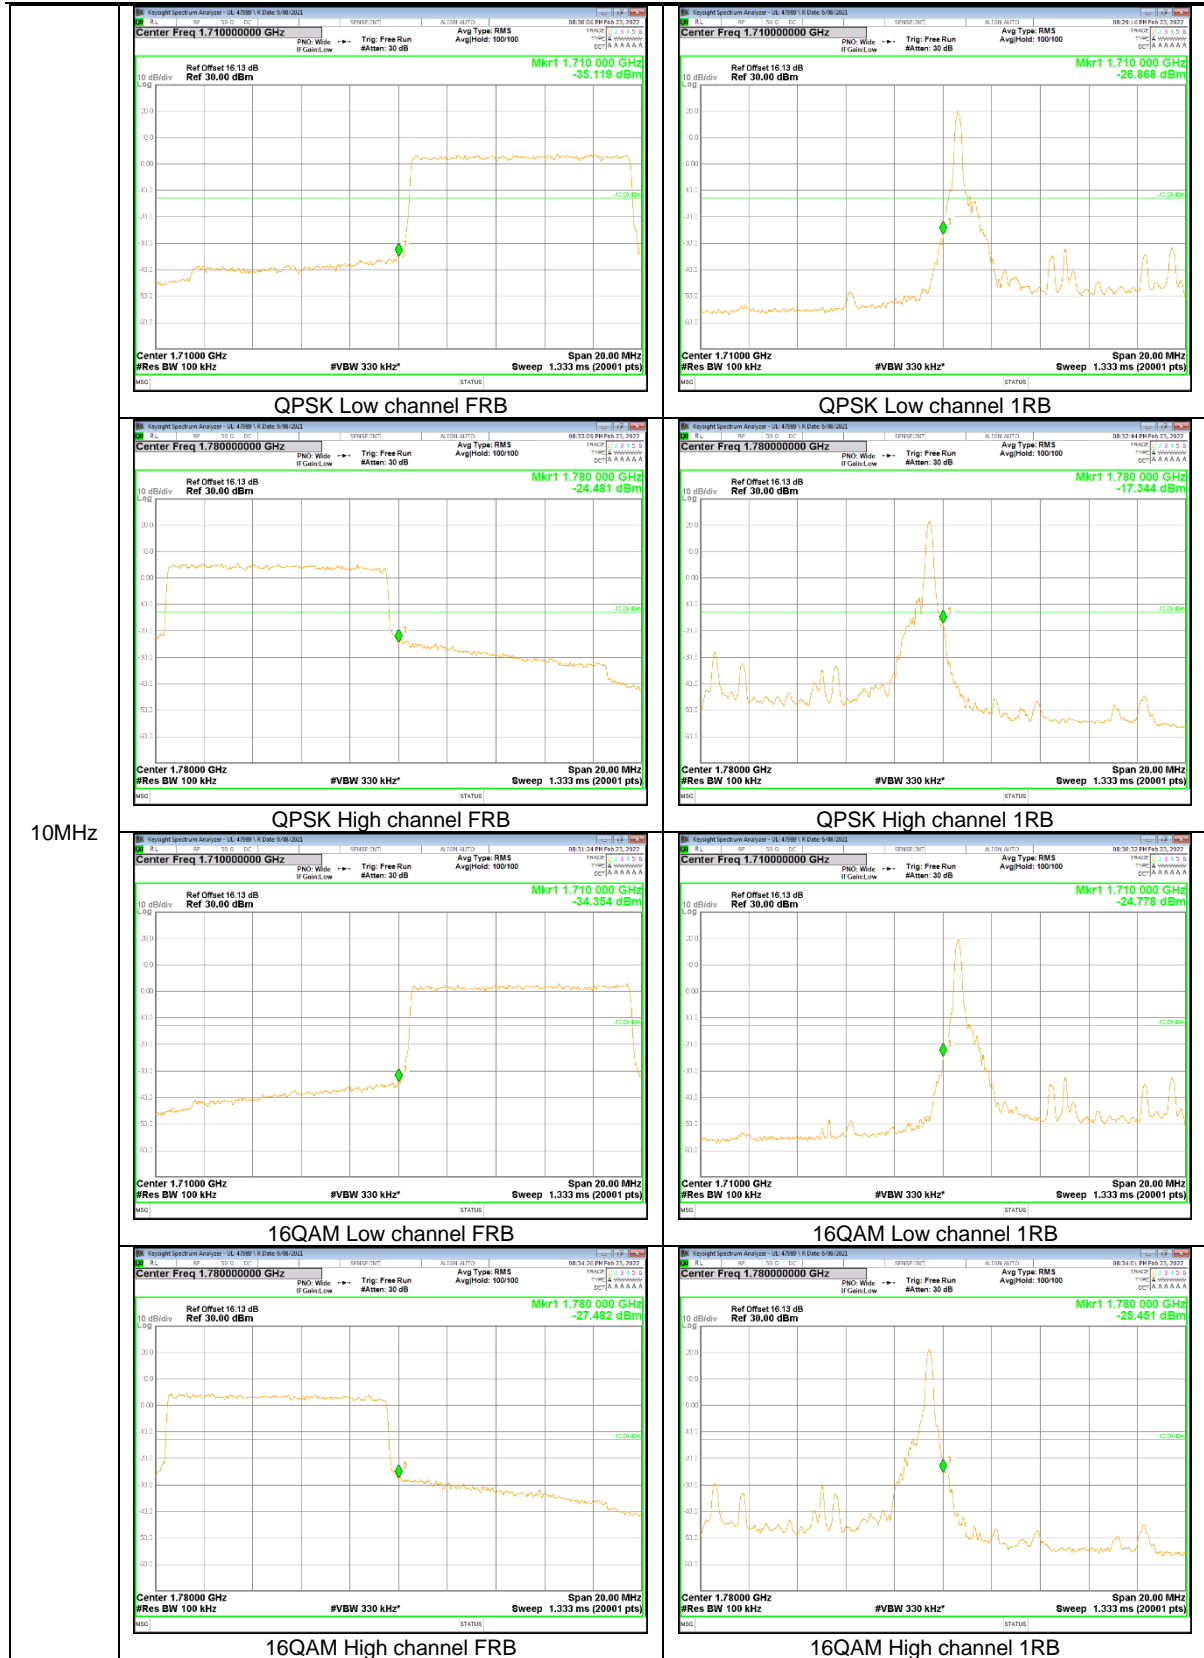

LTE Band 66

20MHz

15MHz

5MHz

NR Band n5

20MHz

10MHz

9.2.2. EMISSION MASK RESULT

LTE Band 26 (Part 90)

5MHz