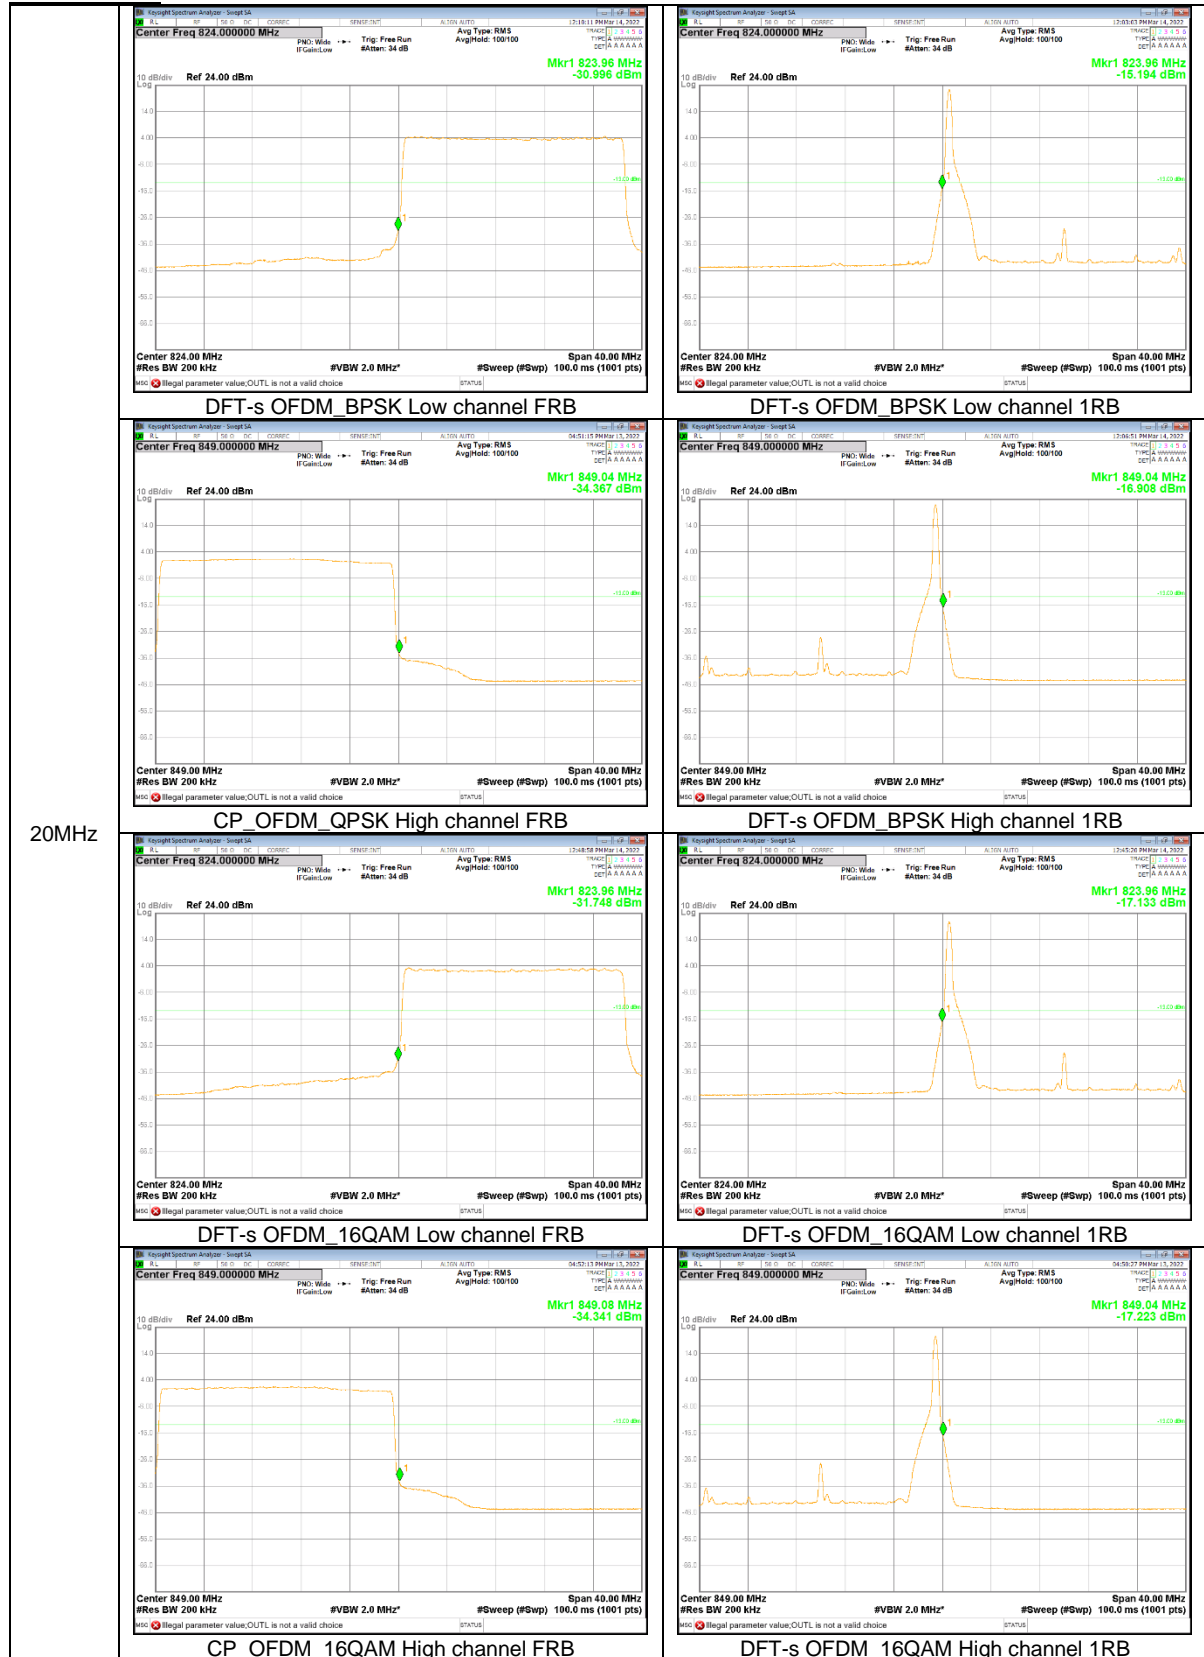

LTE Band 66

20MHz

15MHz

5MHz

NR Band n5

20MHz

10MHz

9.2.2. EMISSION MASK RESULT

LTE Band 26 (Part 90)

5MHz