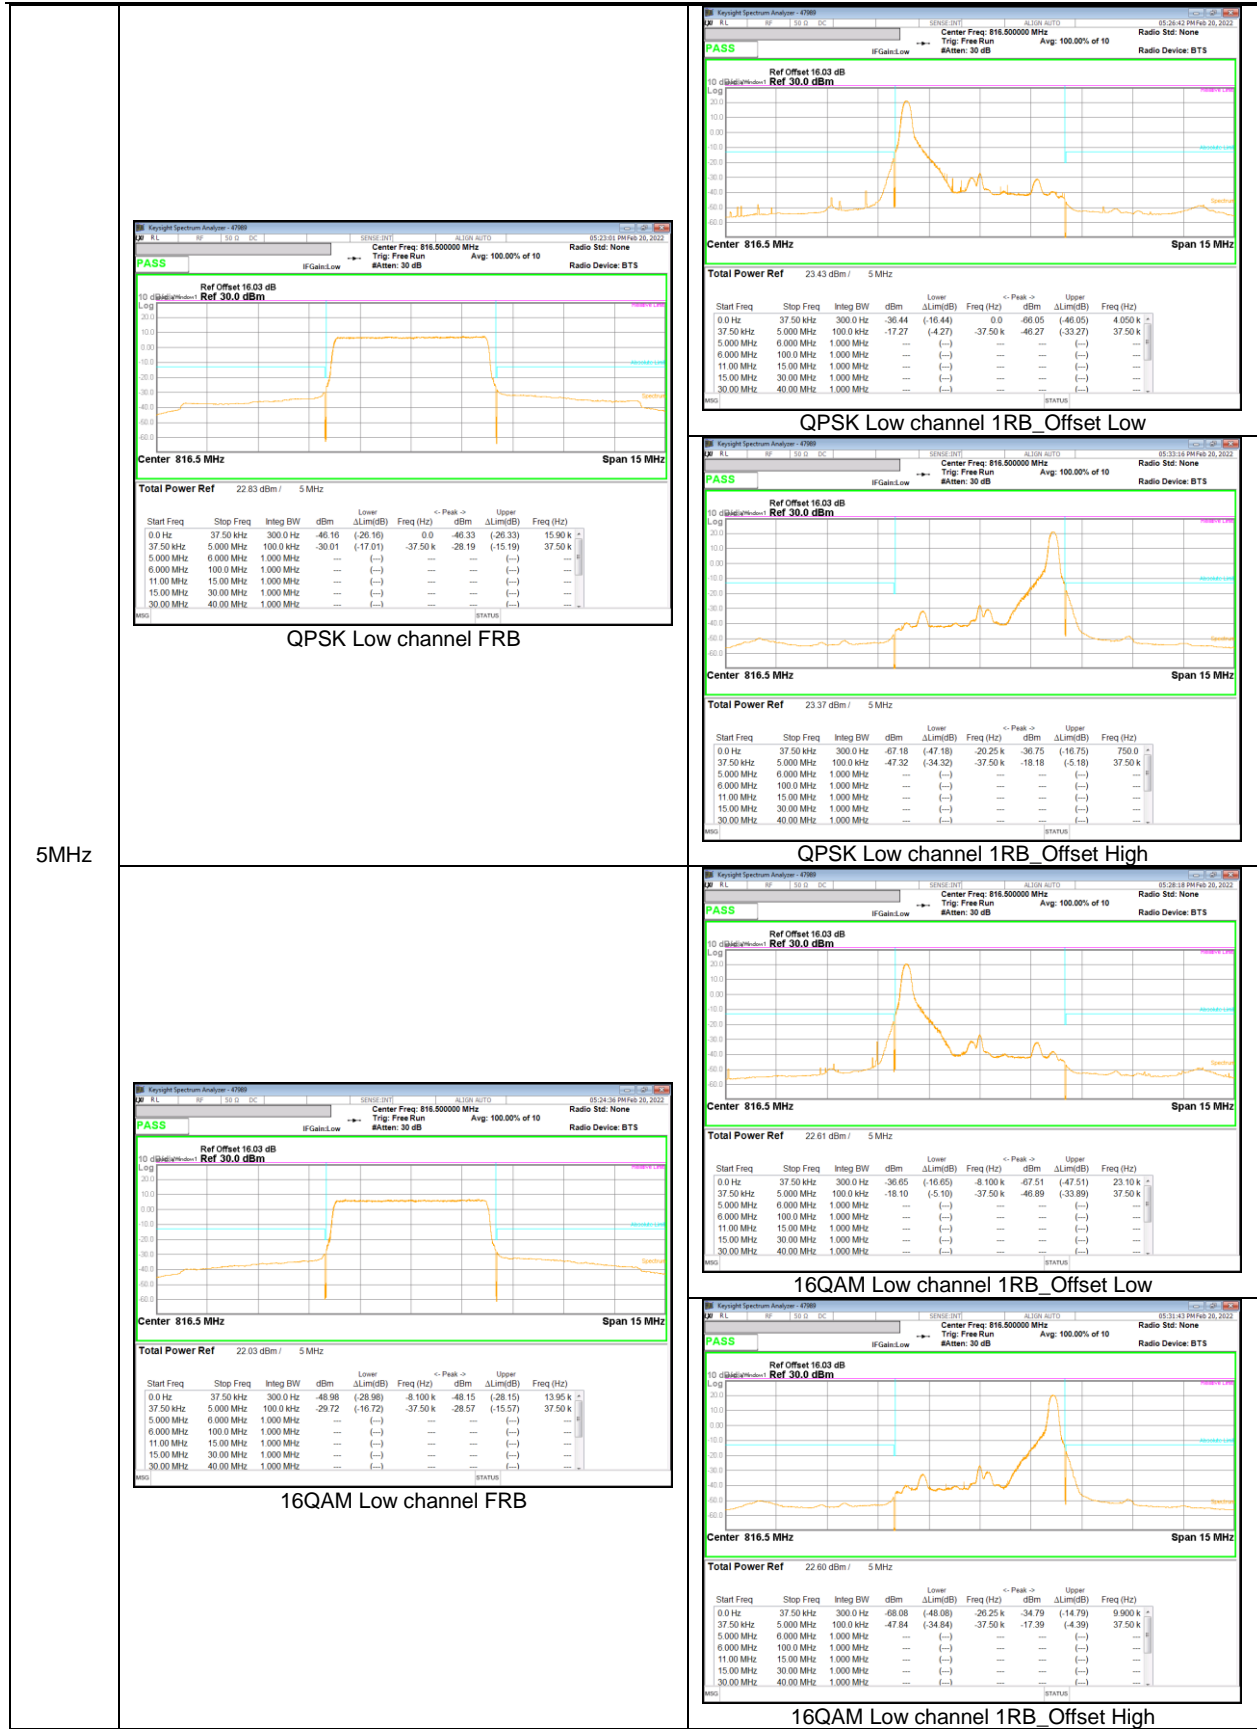

LTE Band 66

20MHz

15MHz

5MHz

NR Band n5

20MHz

10MHz

9.2.2. EMISSION MASK RESULT

LTE Band 26 (Part 90)

5MHz