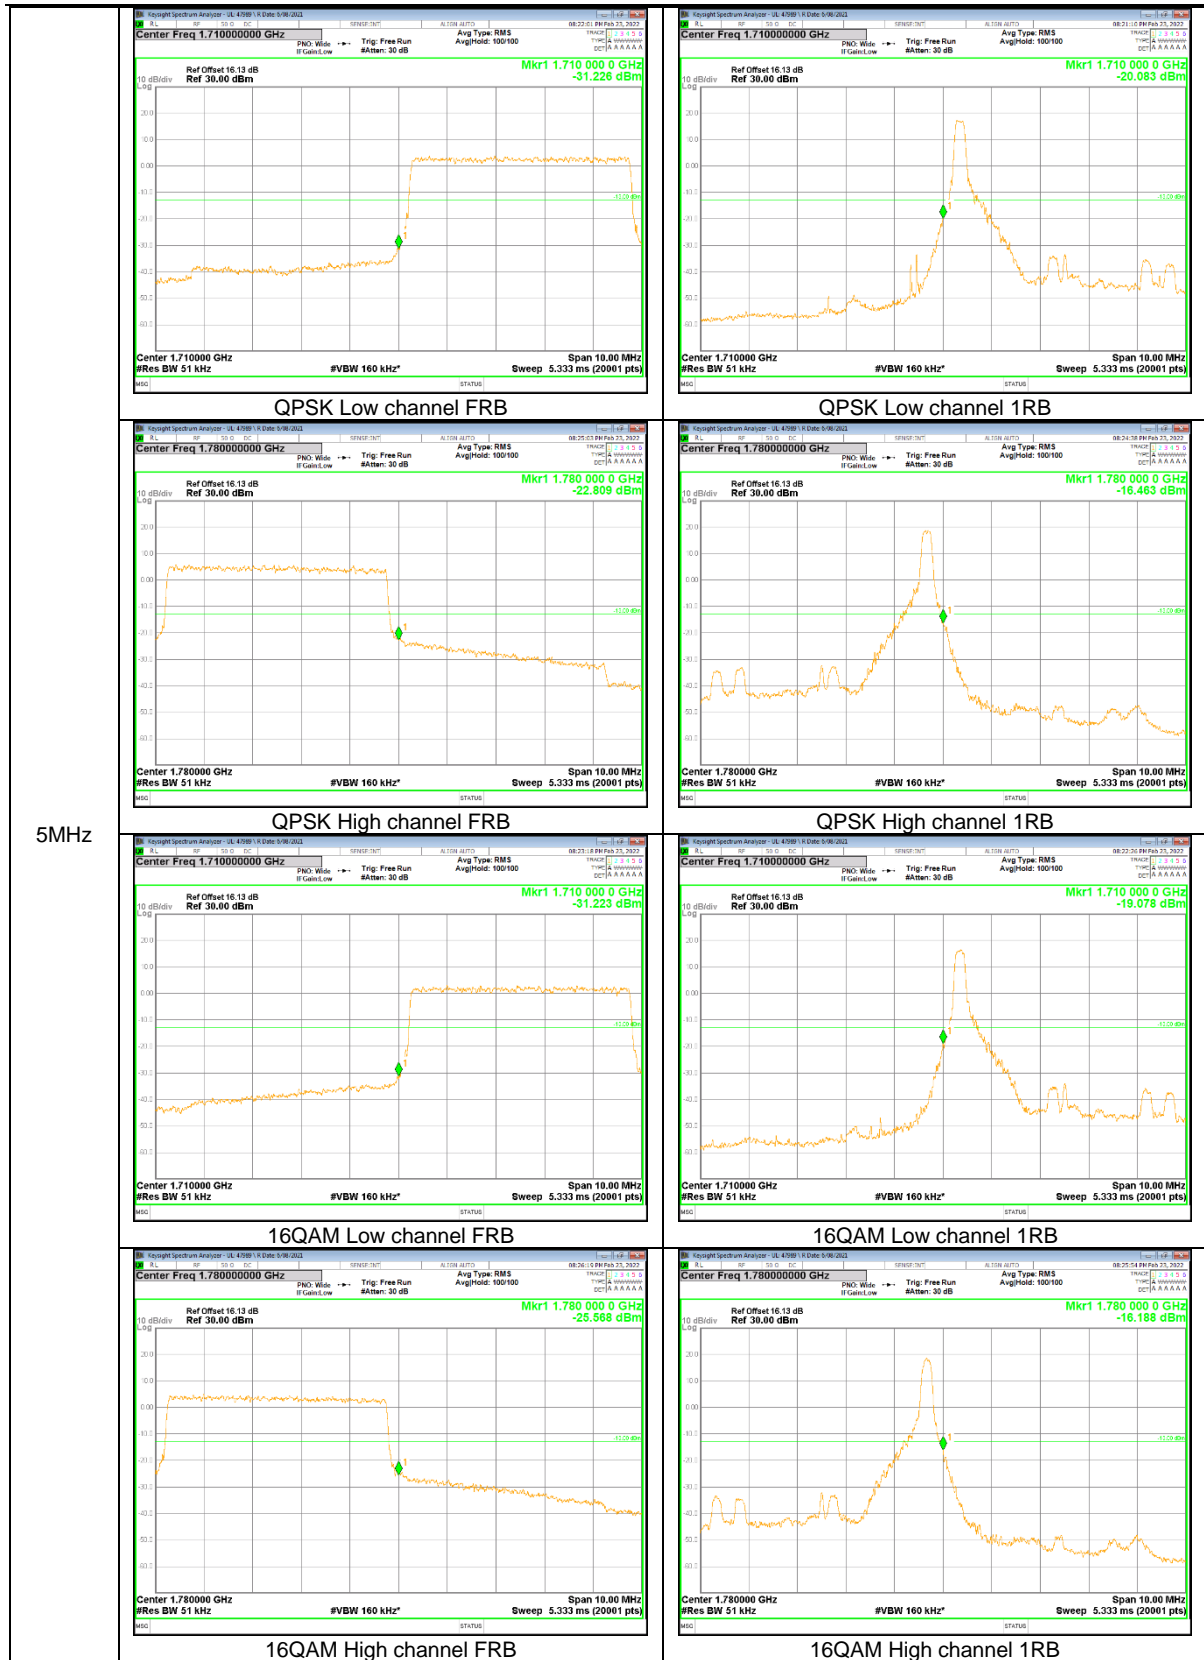

LTE Band 66

20MHz

15MHz

5MHz

NR Band n5

20MHz

10MHz

9.2.2. EMISSION MASK RESULT

LTE Band 26 (Part 90)

5MHz