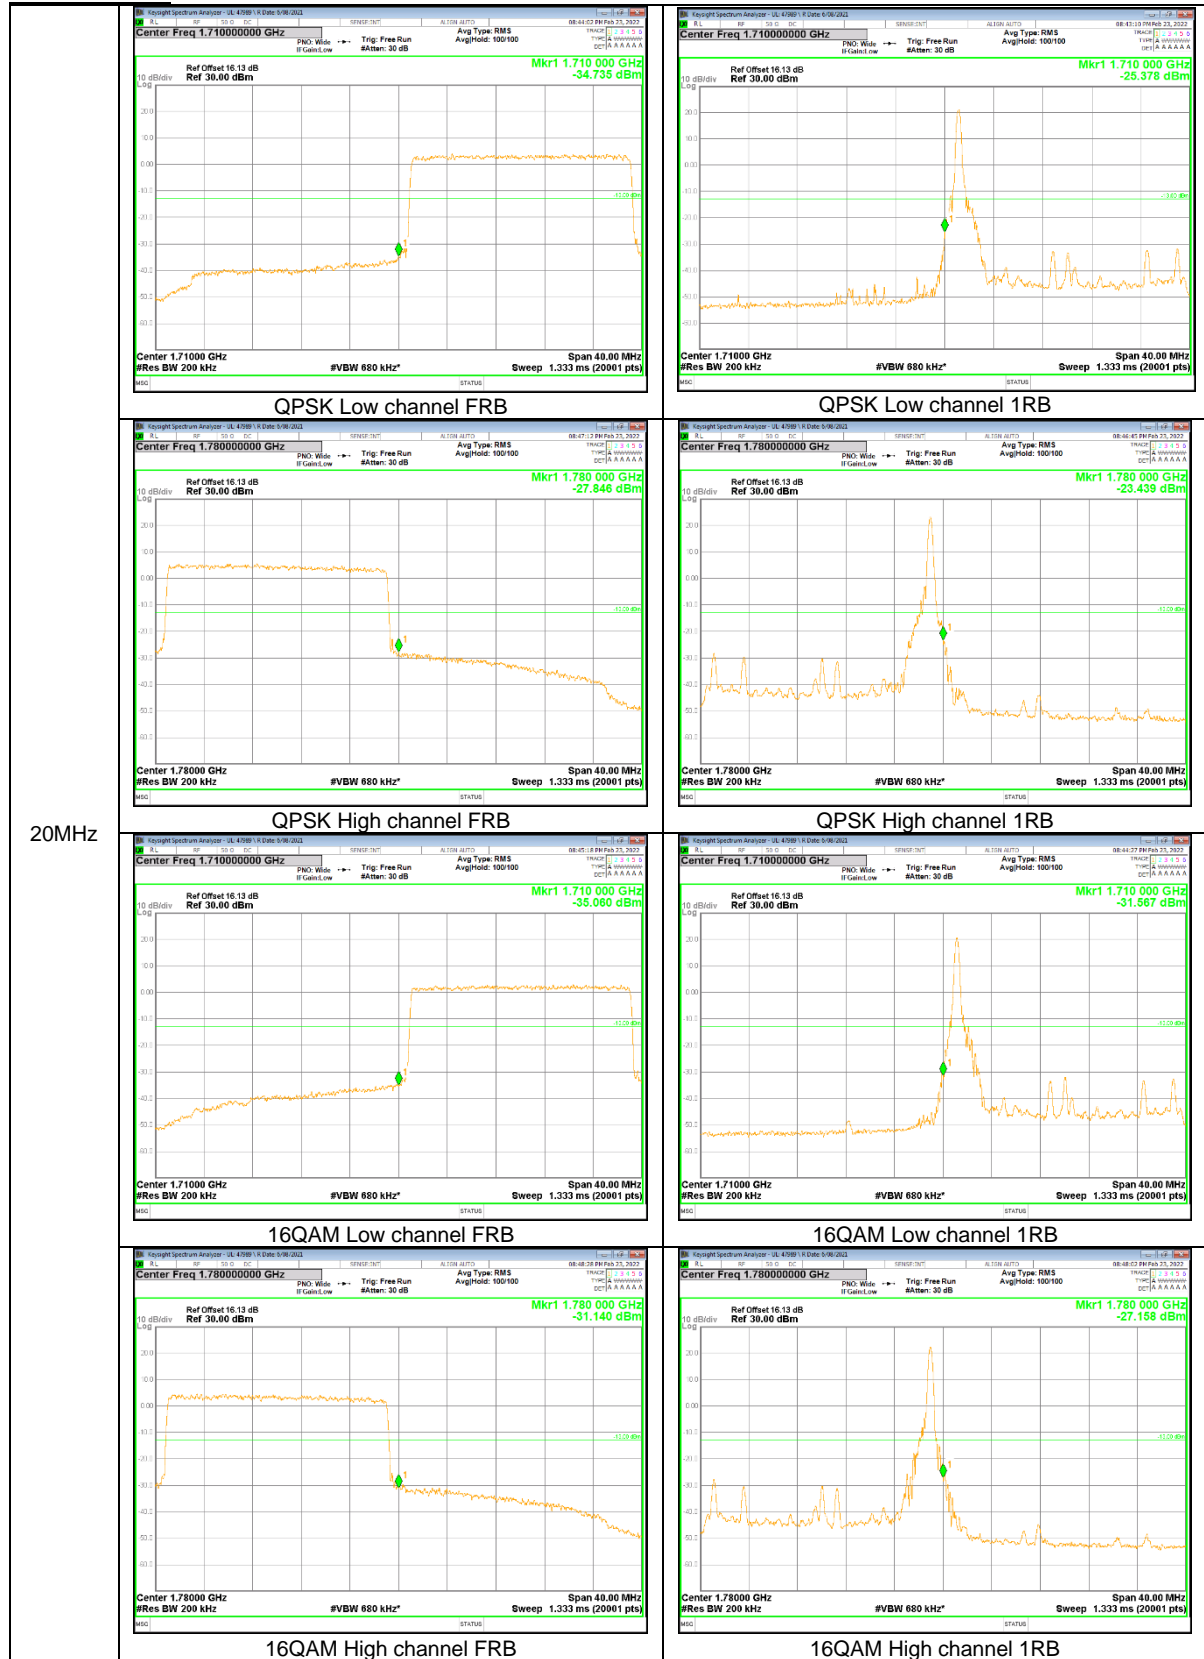

LTE Band 66

20MHz

15MHz

5MHz

NR Band n5

20MHz

10MHz

9.2.2. EMISSION MASK RESULT

LTE Band 26 (Part 90)

5MHz