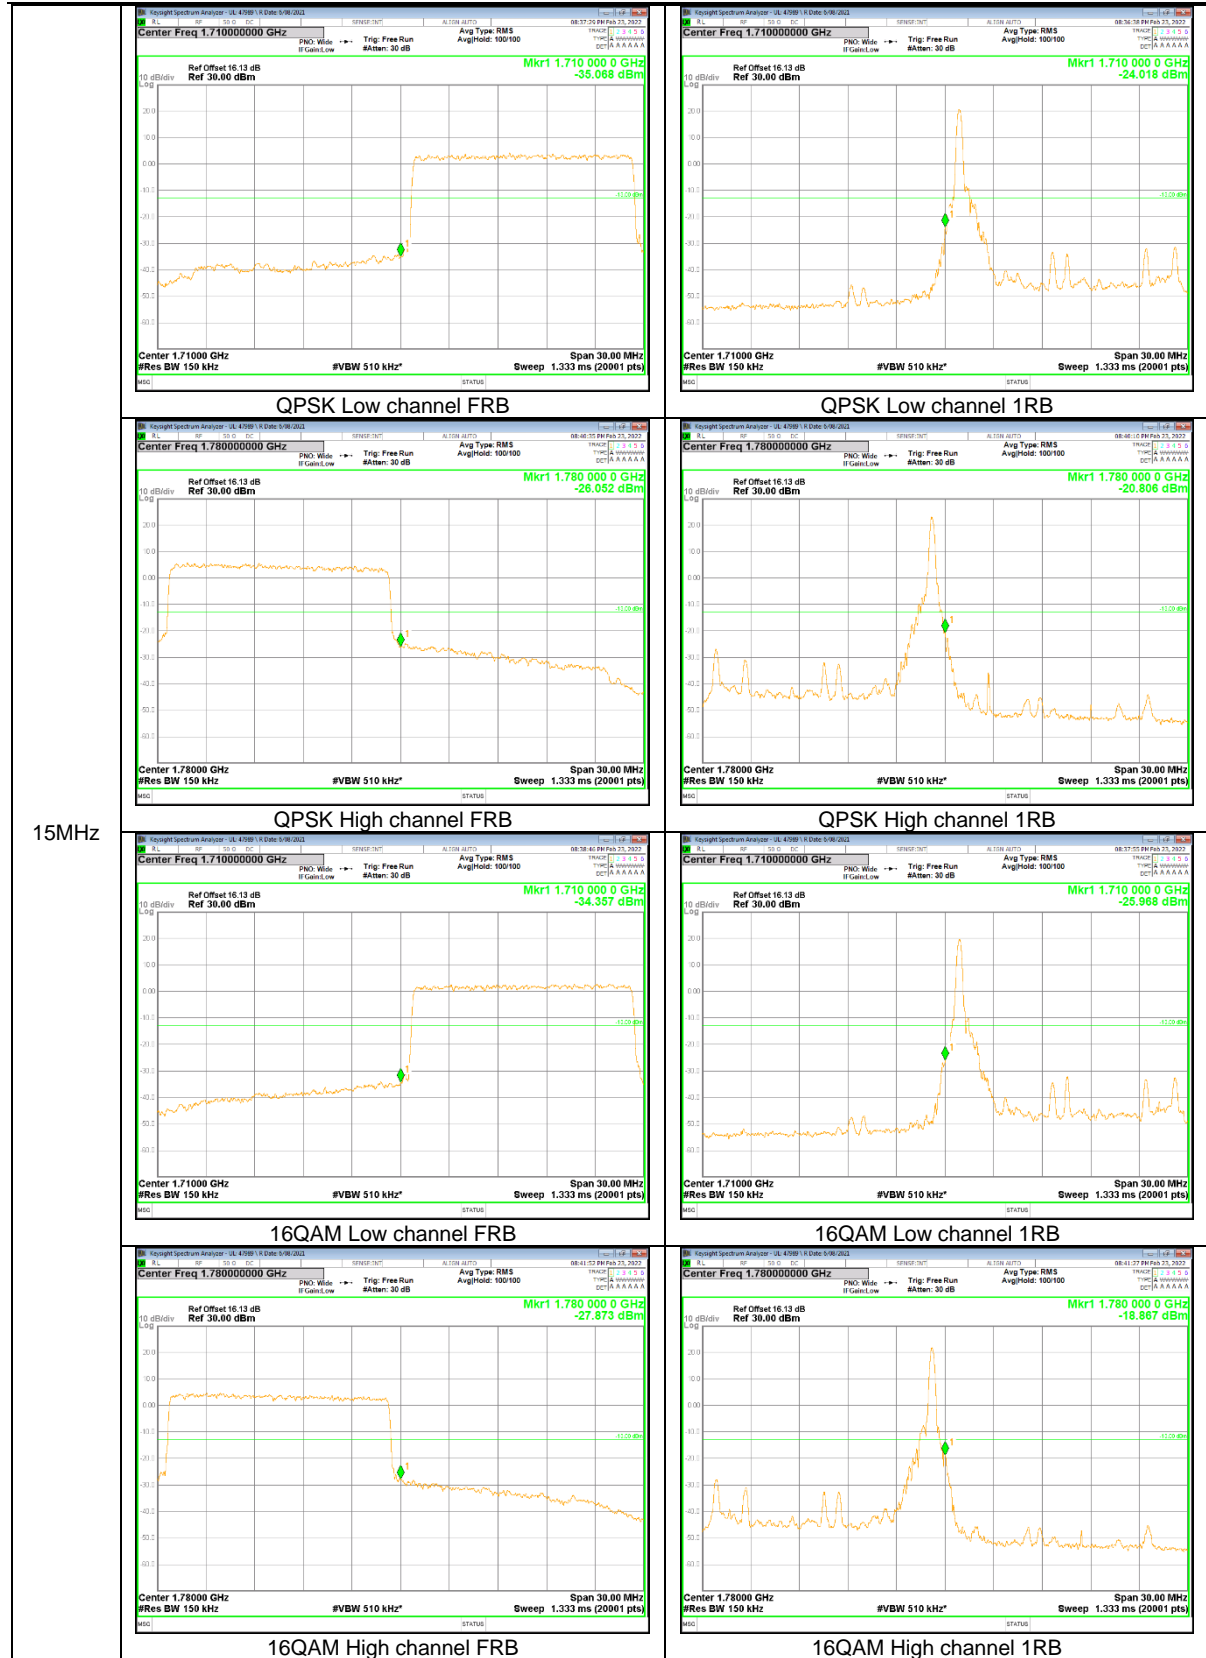

LTE Band 66

20MHz

15MHz

5MHz

NR Band n5

20MHz

10MHz

9.2.2. EMISSION MASK RESULT

LTE Band 26 (Part 90)

5MHz