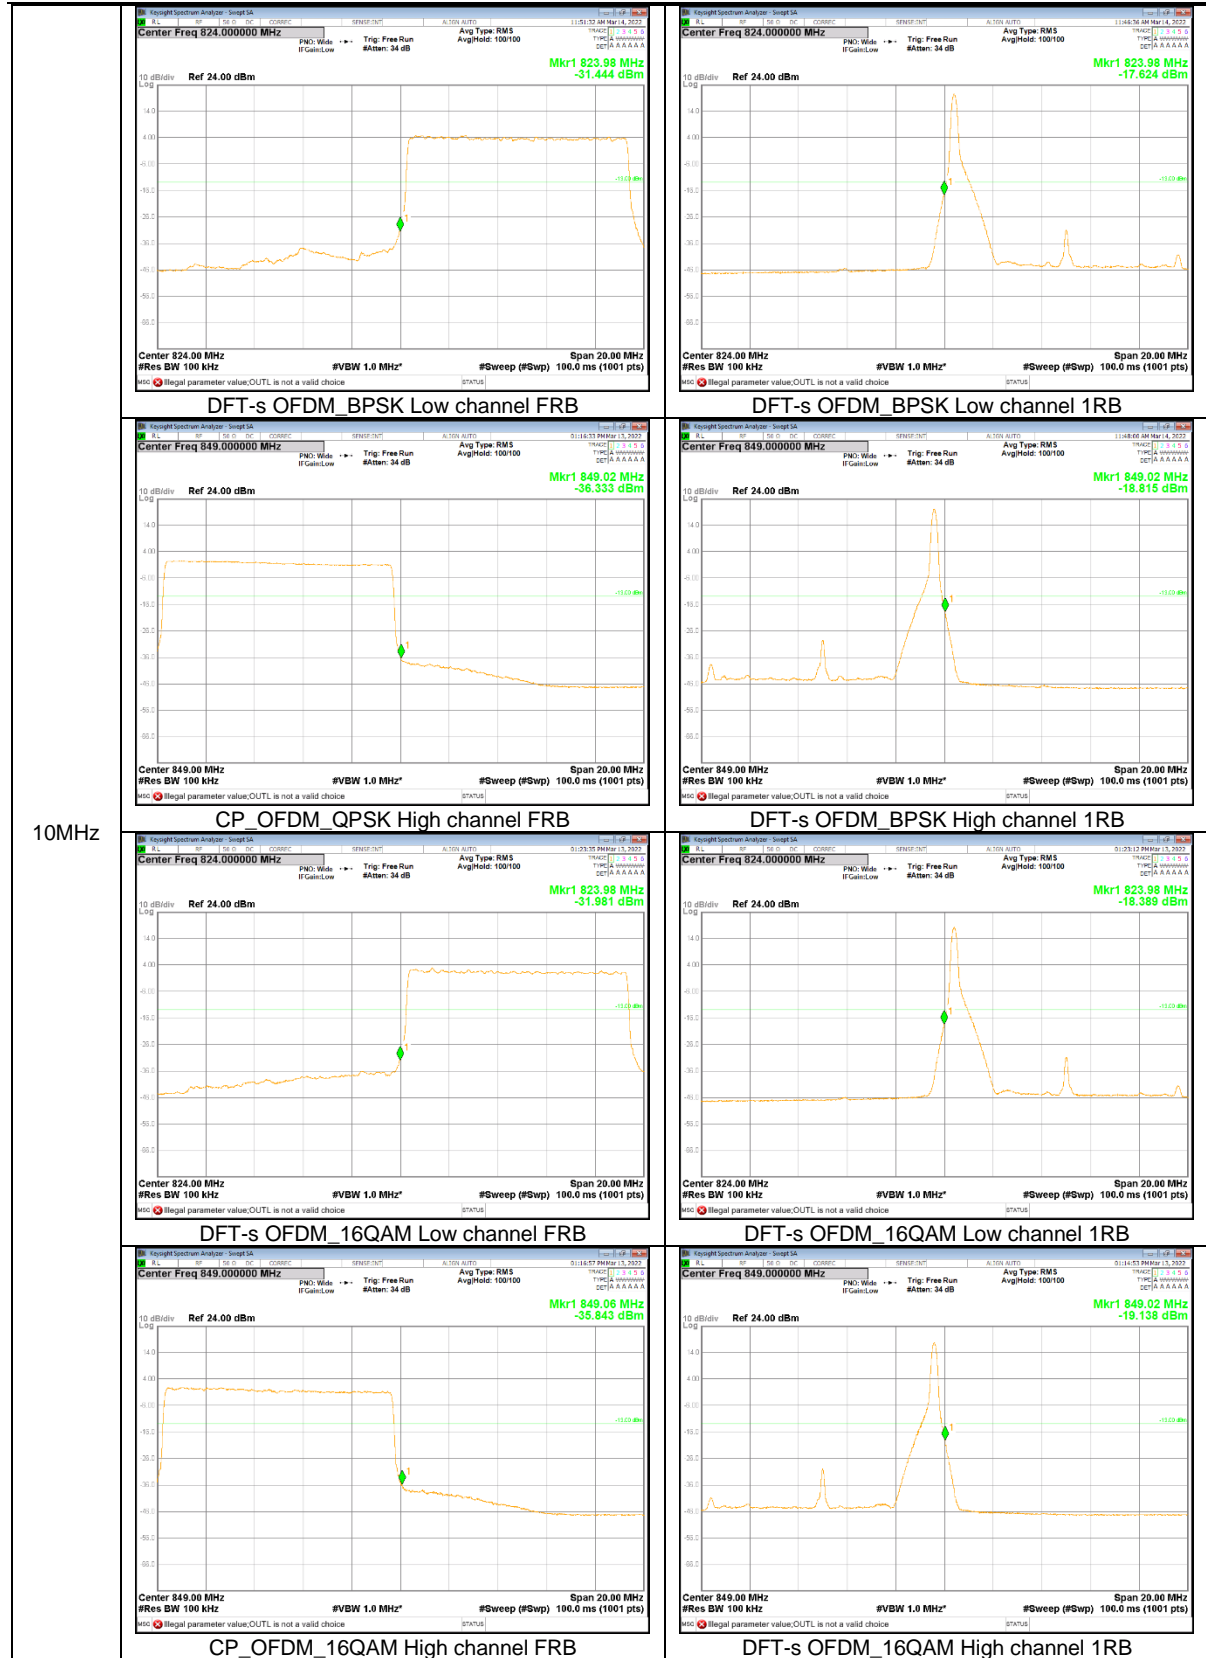

LTE Band 66

20MHz

15MHz

5MHz

NR Band n5

20MHz

10MHz

9.2.2. EMISSION MASK RESULT

LTE Band 26 (Part 90)

5MHz