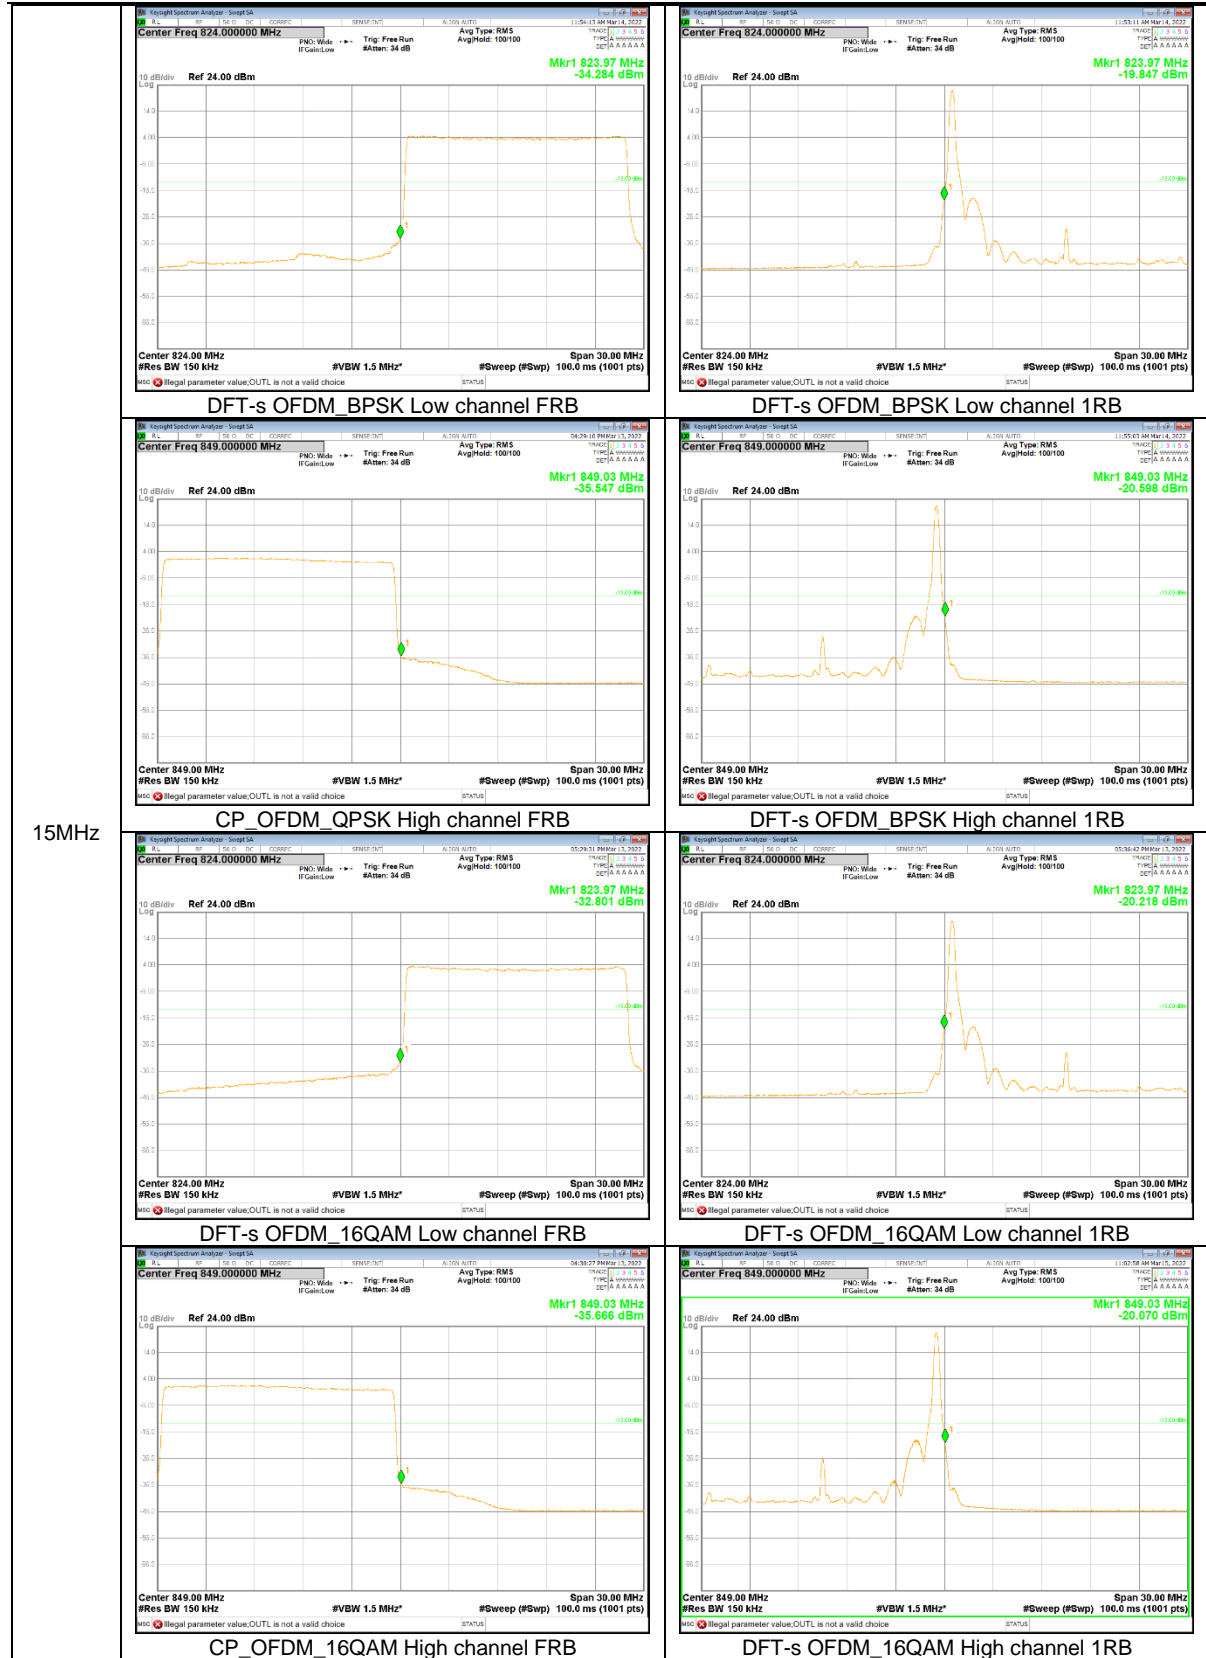

LTE Band 66

20MHz

15MHz

5MHz

NR Band n5

20MHz

10MHz

9.2.2. EMISSION MASK RESULT

LTE Band 26 (Part 90)

5MHz