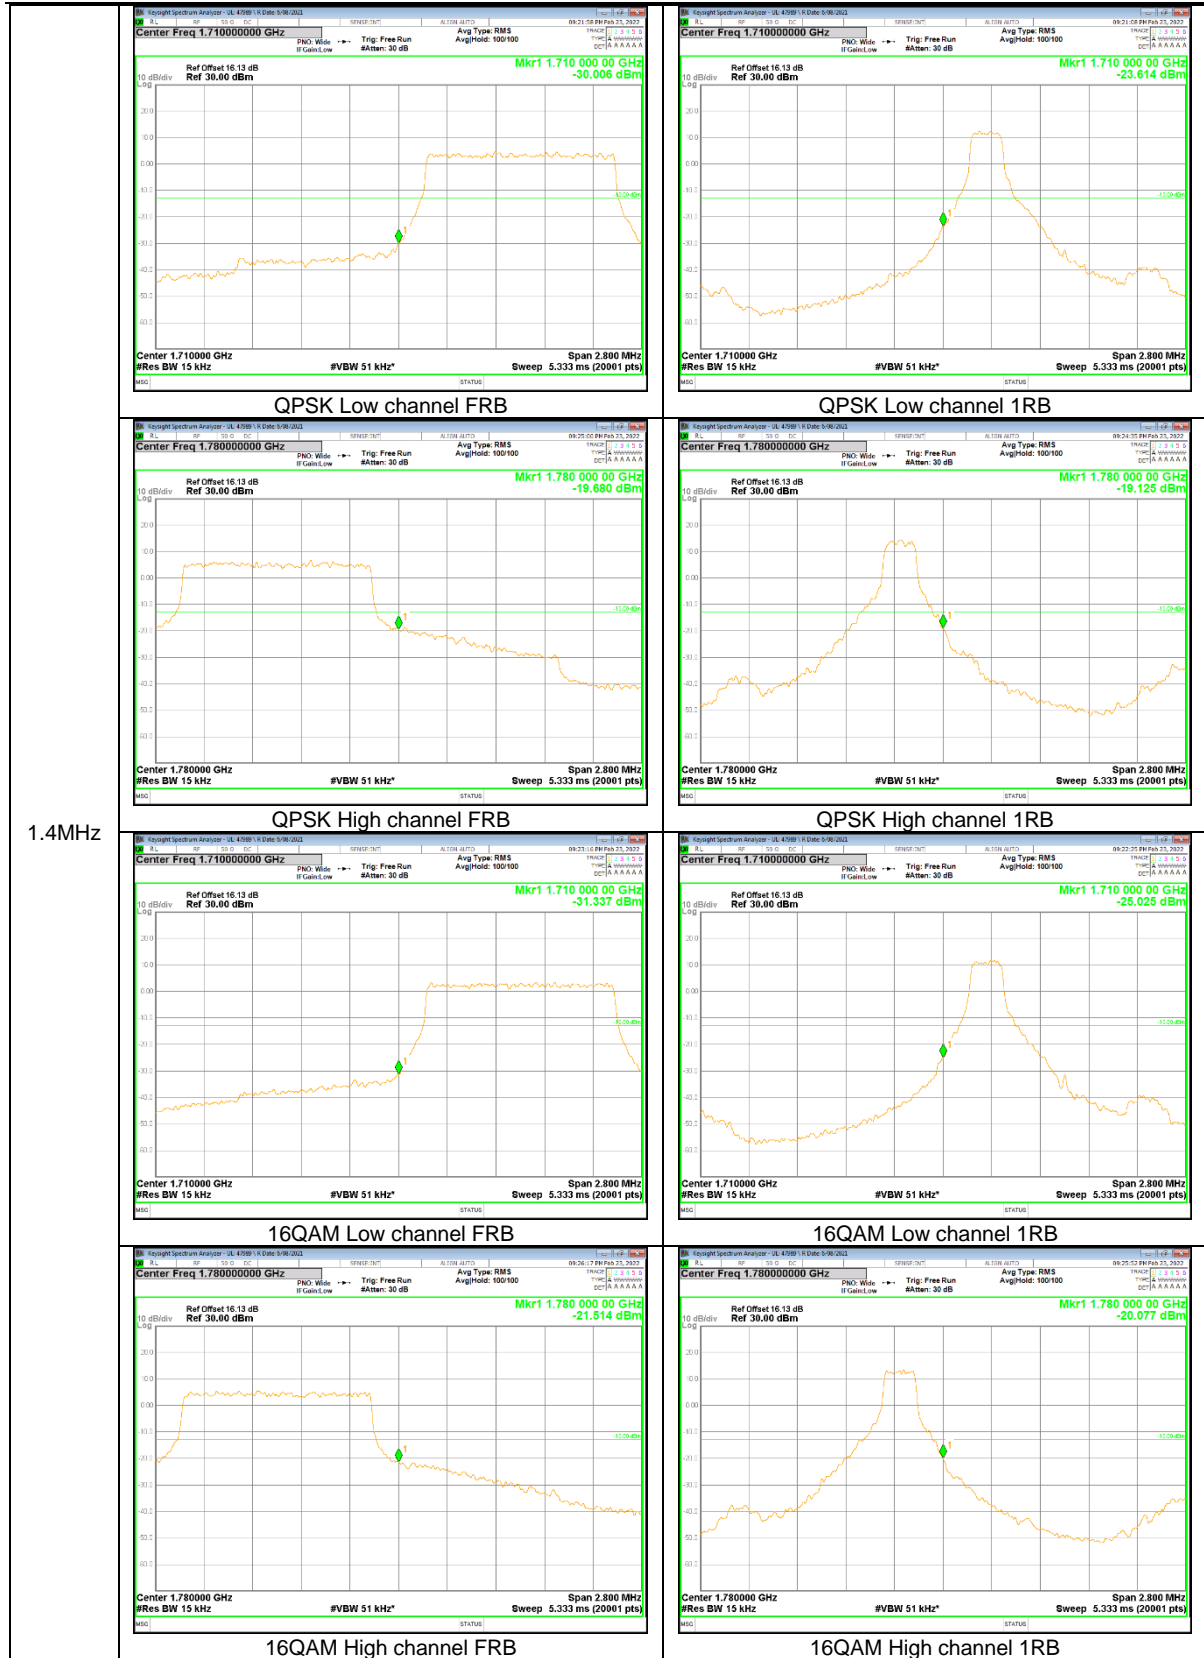

LTE Band 66

20MHz

15MHz

5MHz

NR Band n5

20MHz

10MHz

9.2.2. EMISSION MASK RESULT

LTE Band 26 (Part 90)

5MHz