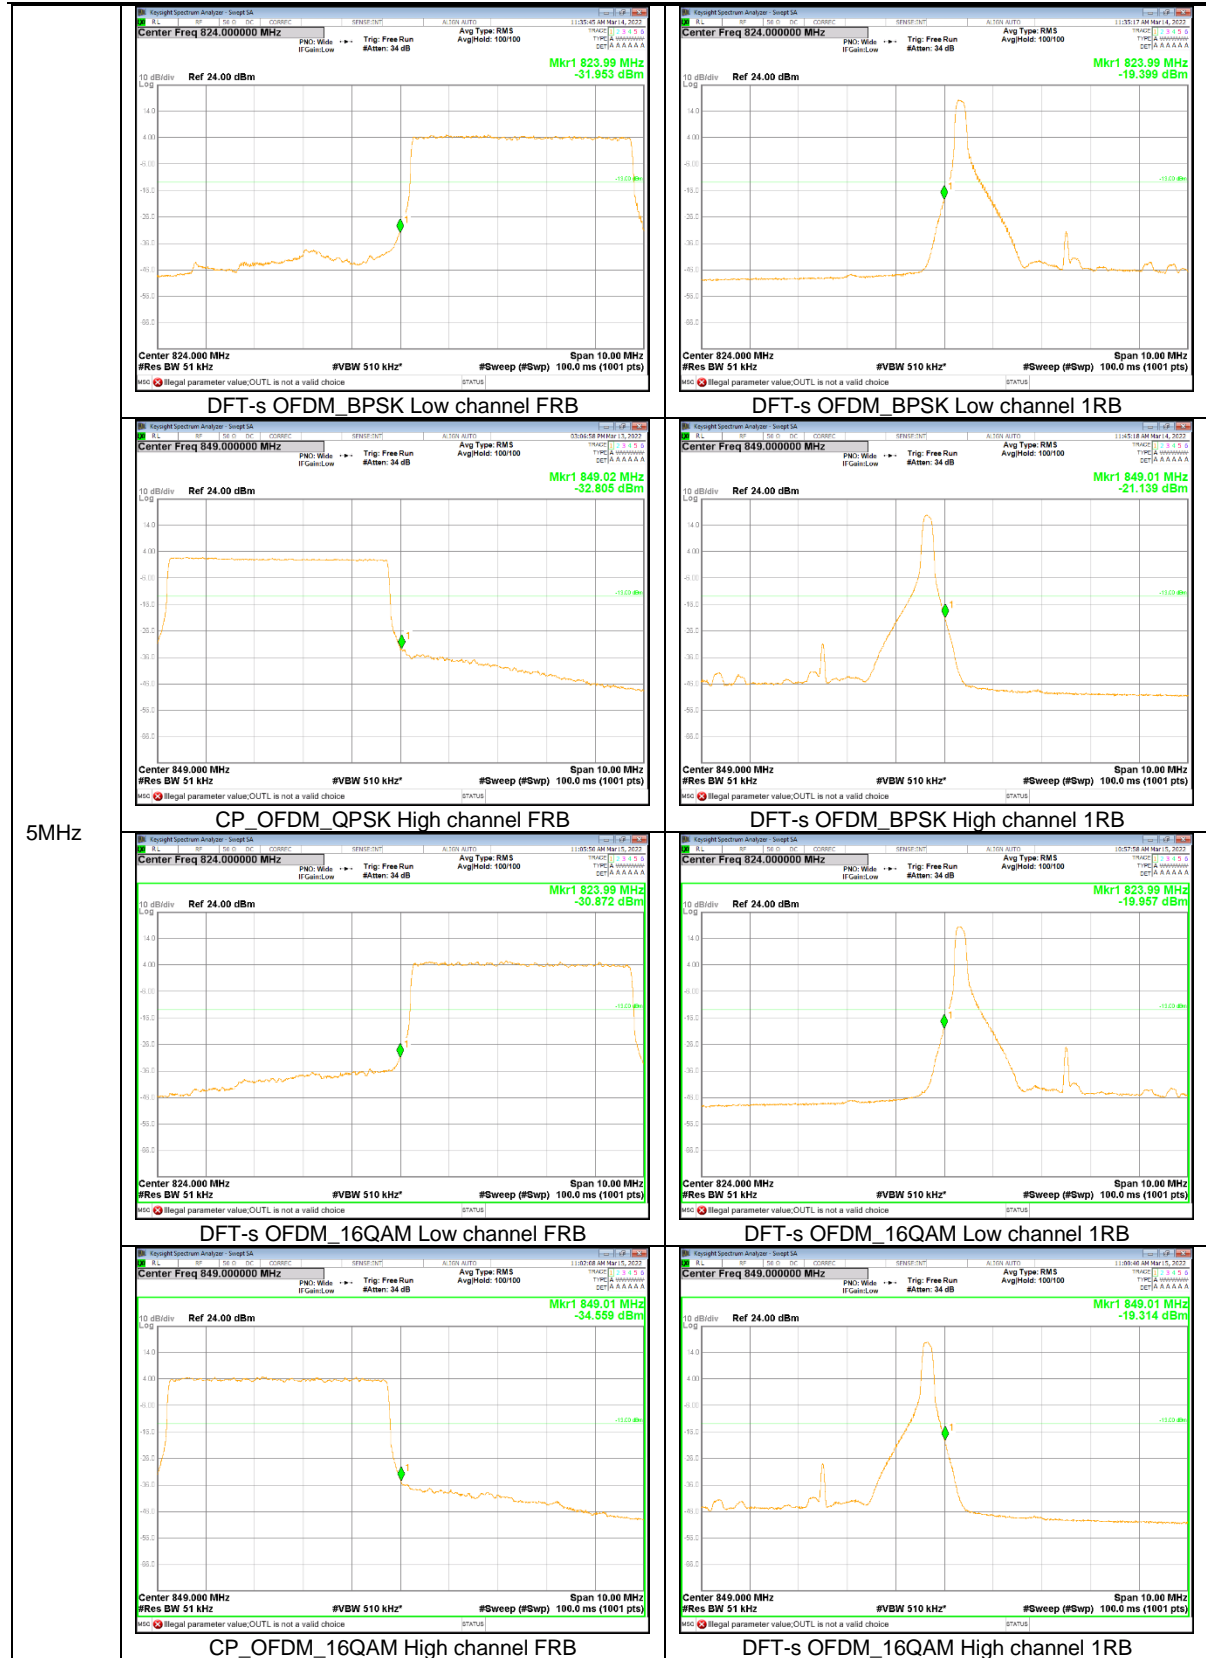

LTE Band 66

20MHz

15MHz

5MHz

NR Band n5

20MHz

10MHz

9.2.2. EMISSION MASK RESULT

LTE Band 26 (Part 90)

5MHz