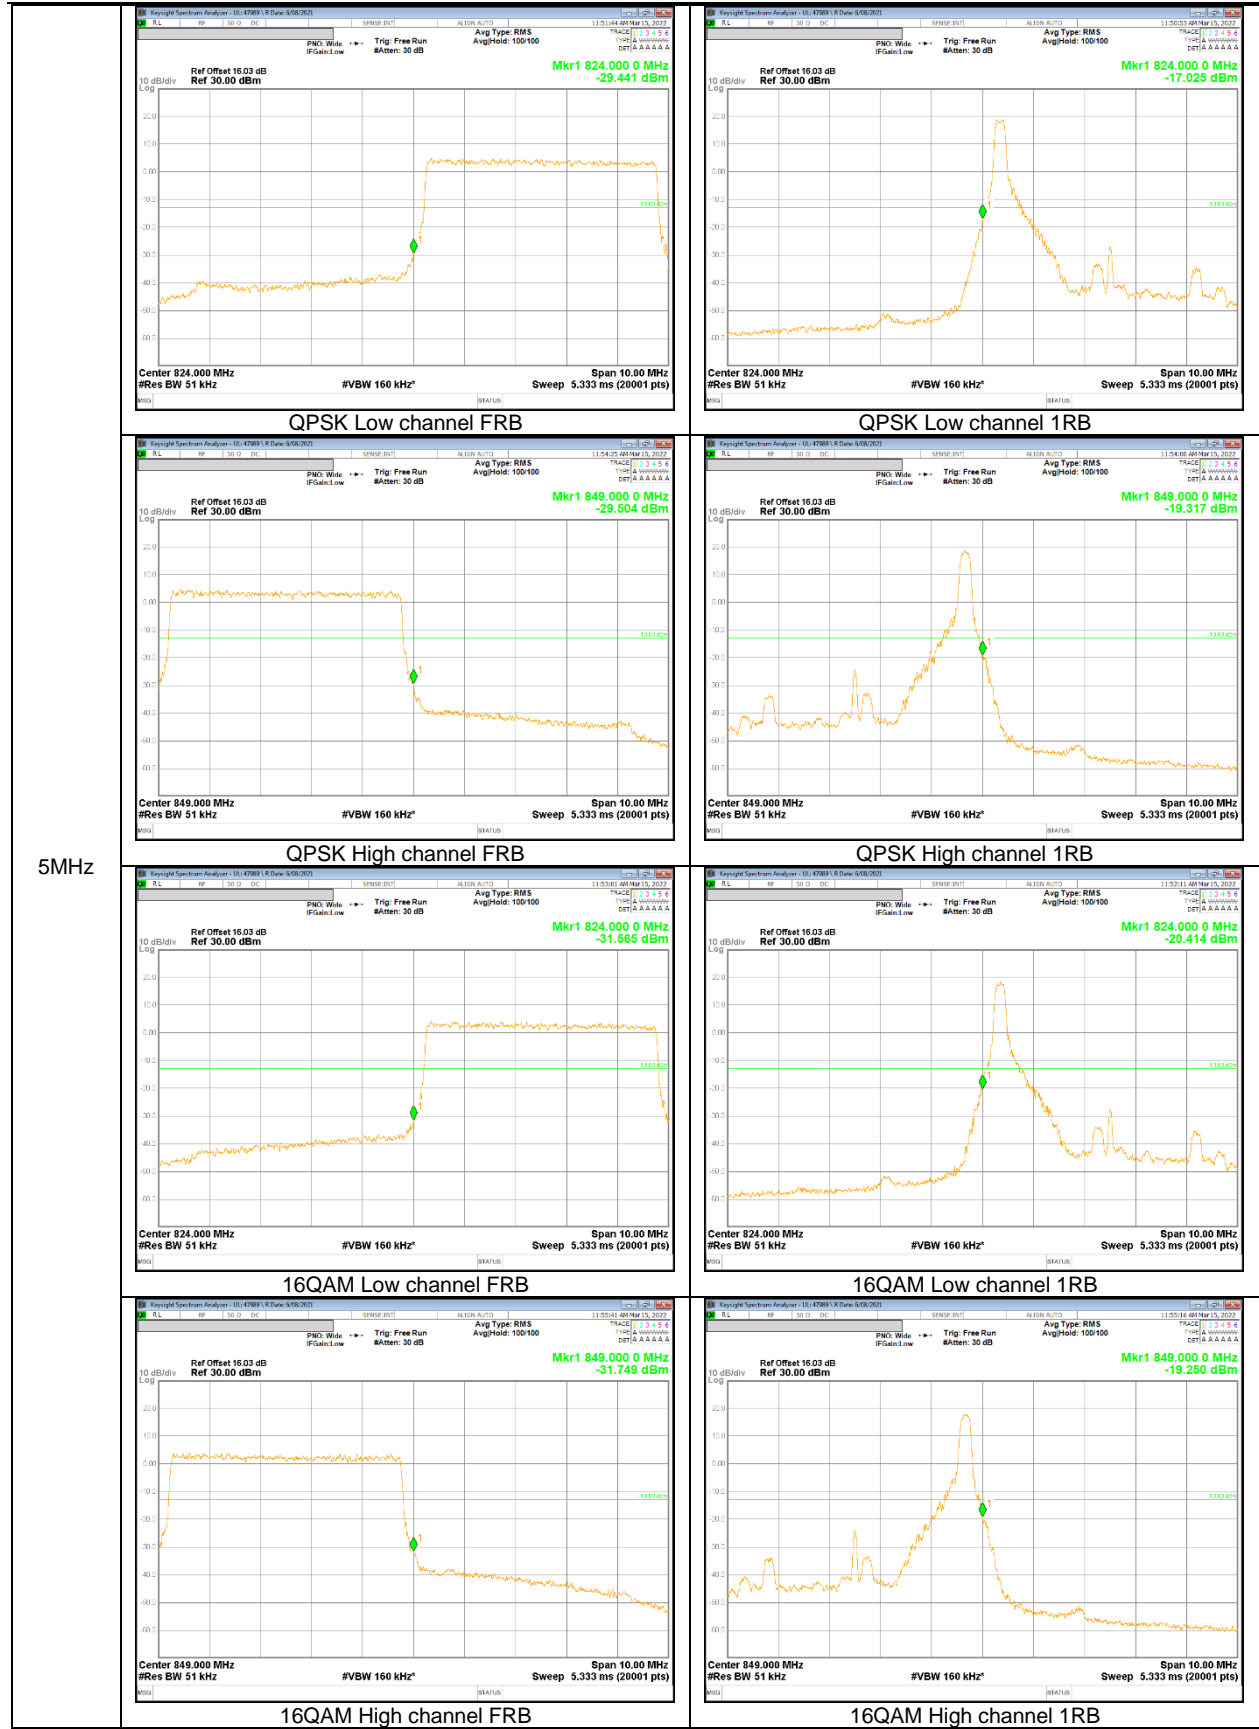

WCDMA

LTE Band 2

20MHz

15MHz

10MHz

5MHz

1.4MHz

LTE Band 12

5MHz

LTE Band 26 (Part 22)

15MHz

5MHz