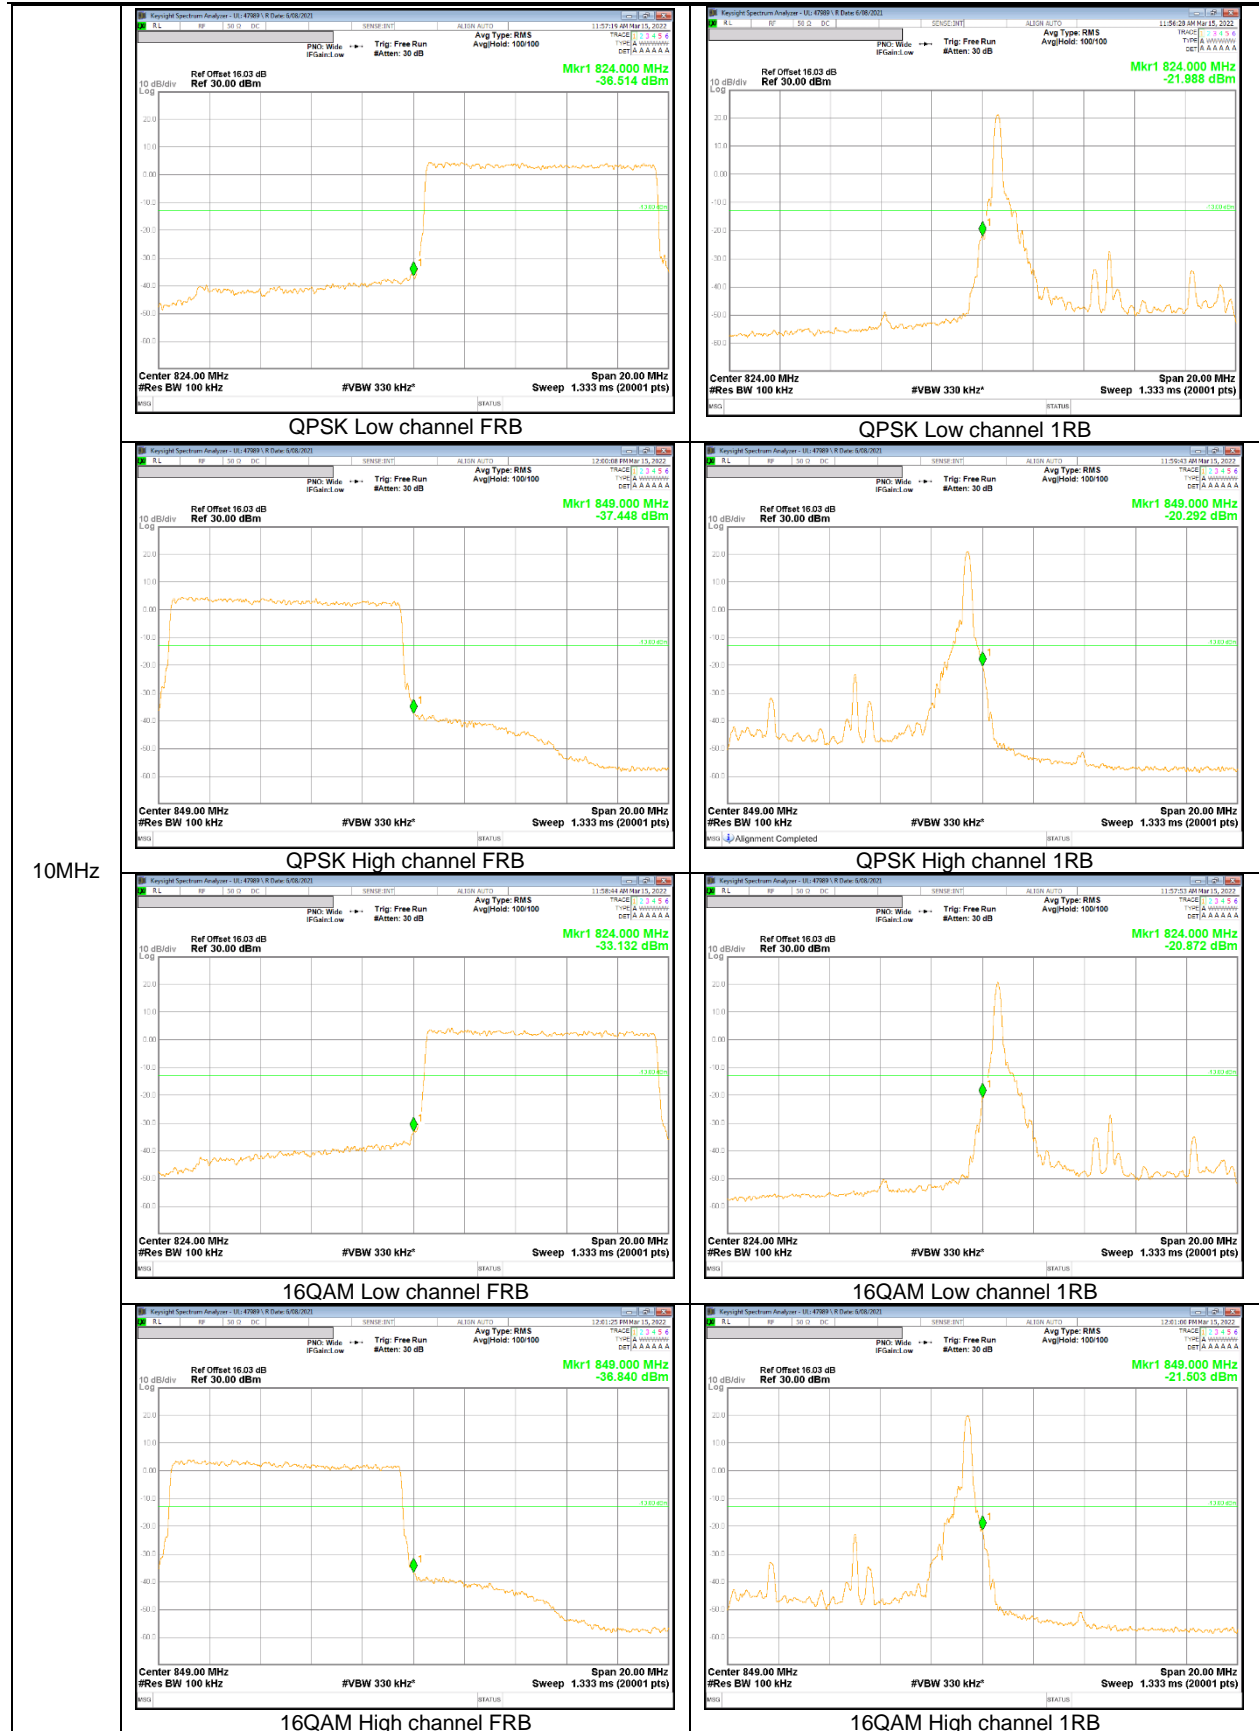

WCDMA

LTE Band 2

20MHz

15MHz

10MHz

5MHz

1.4MHz

LTE Band 12

5MHz

LTE Band 26 (Part 22)

15MHz

5MHz