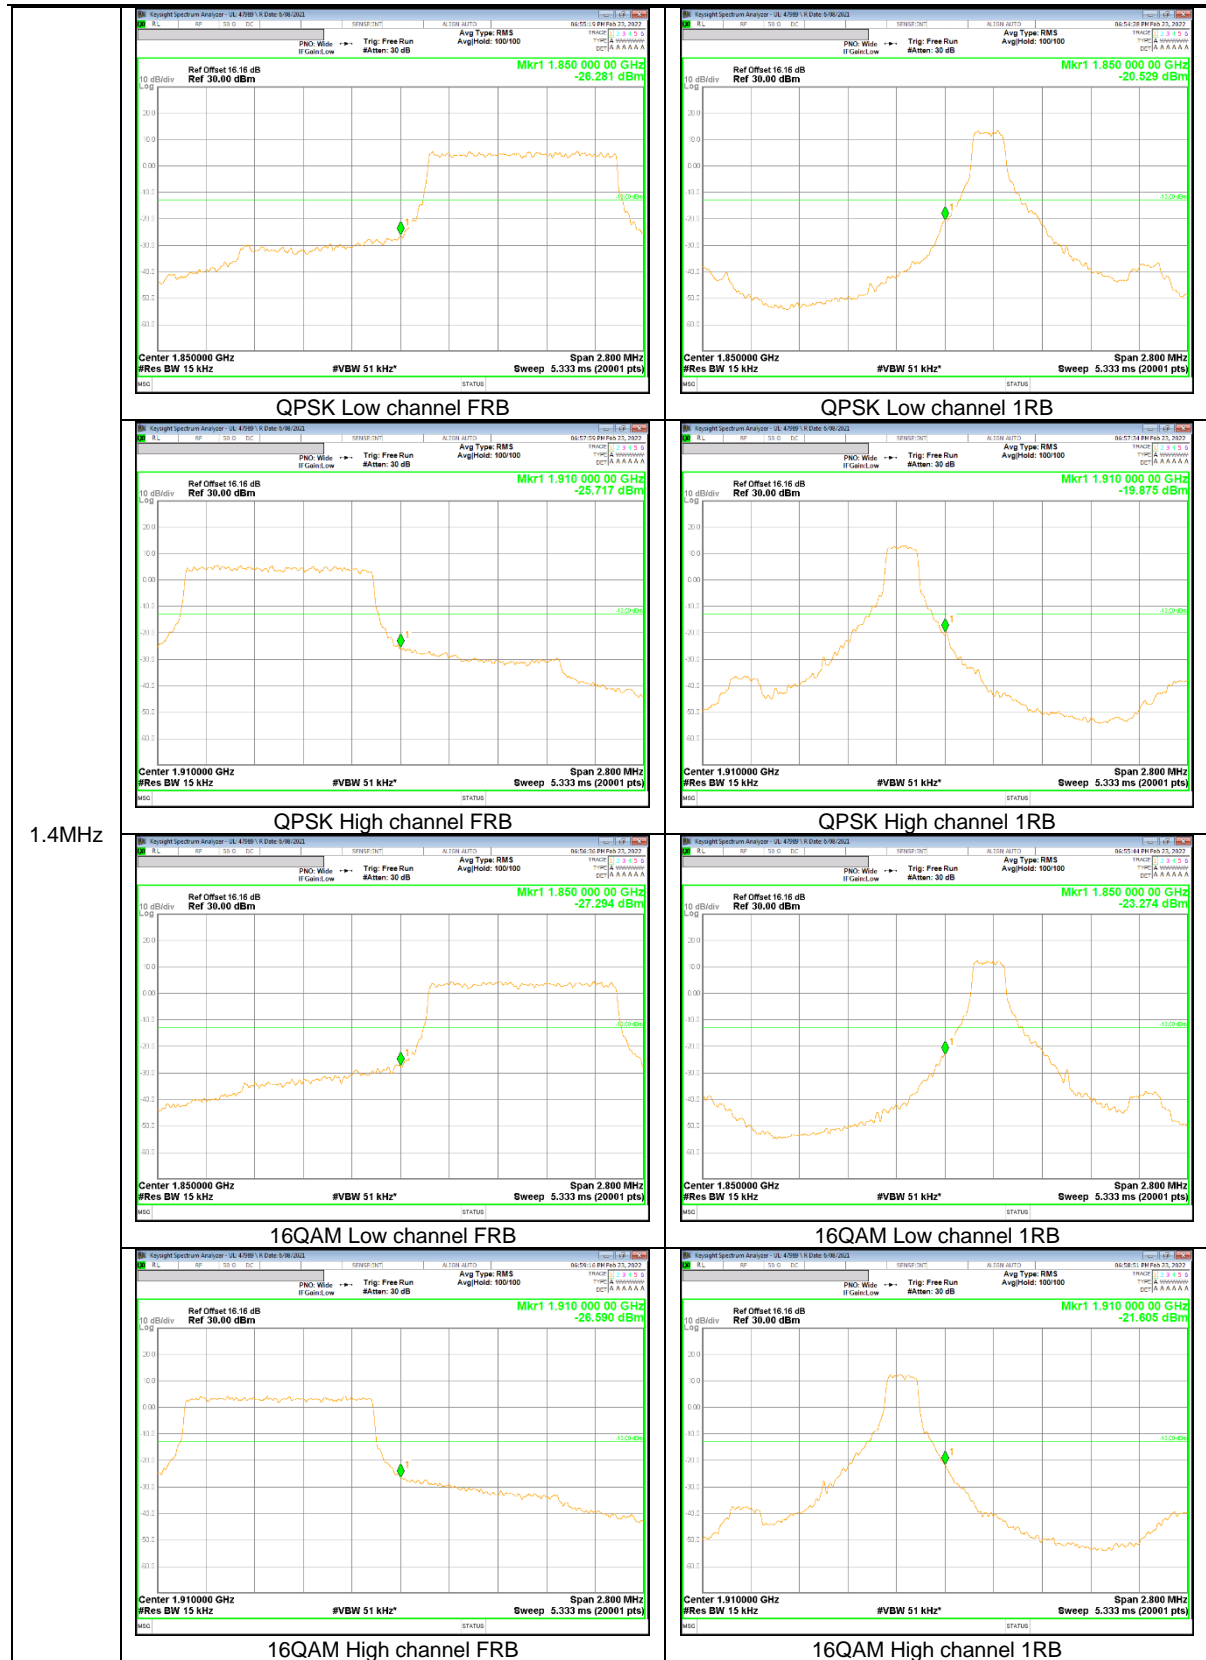

WCDMA

LTE Band 2

20MHz

15MHz

10MHz

5MHz

1.4MHz

LTE Band 12

5MHz

LTE Band 26 (Part 22)

15MHz

5MHz