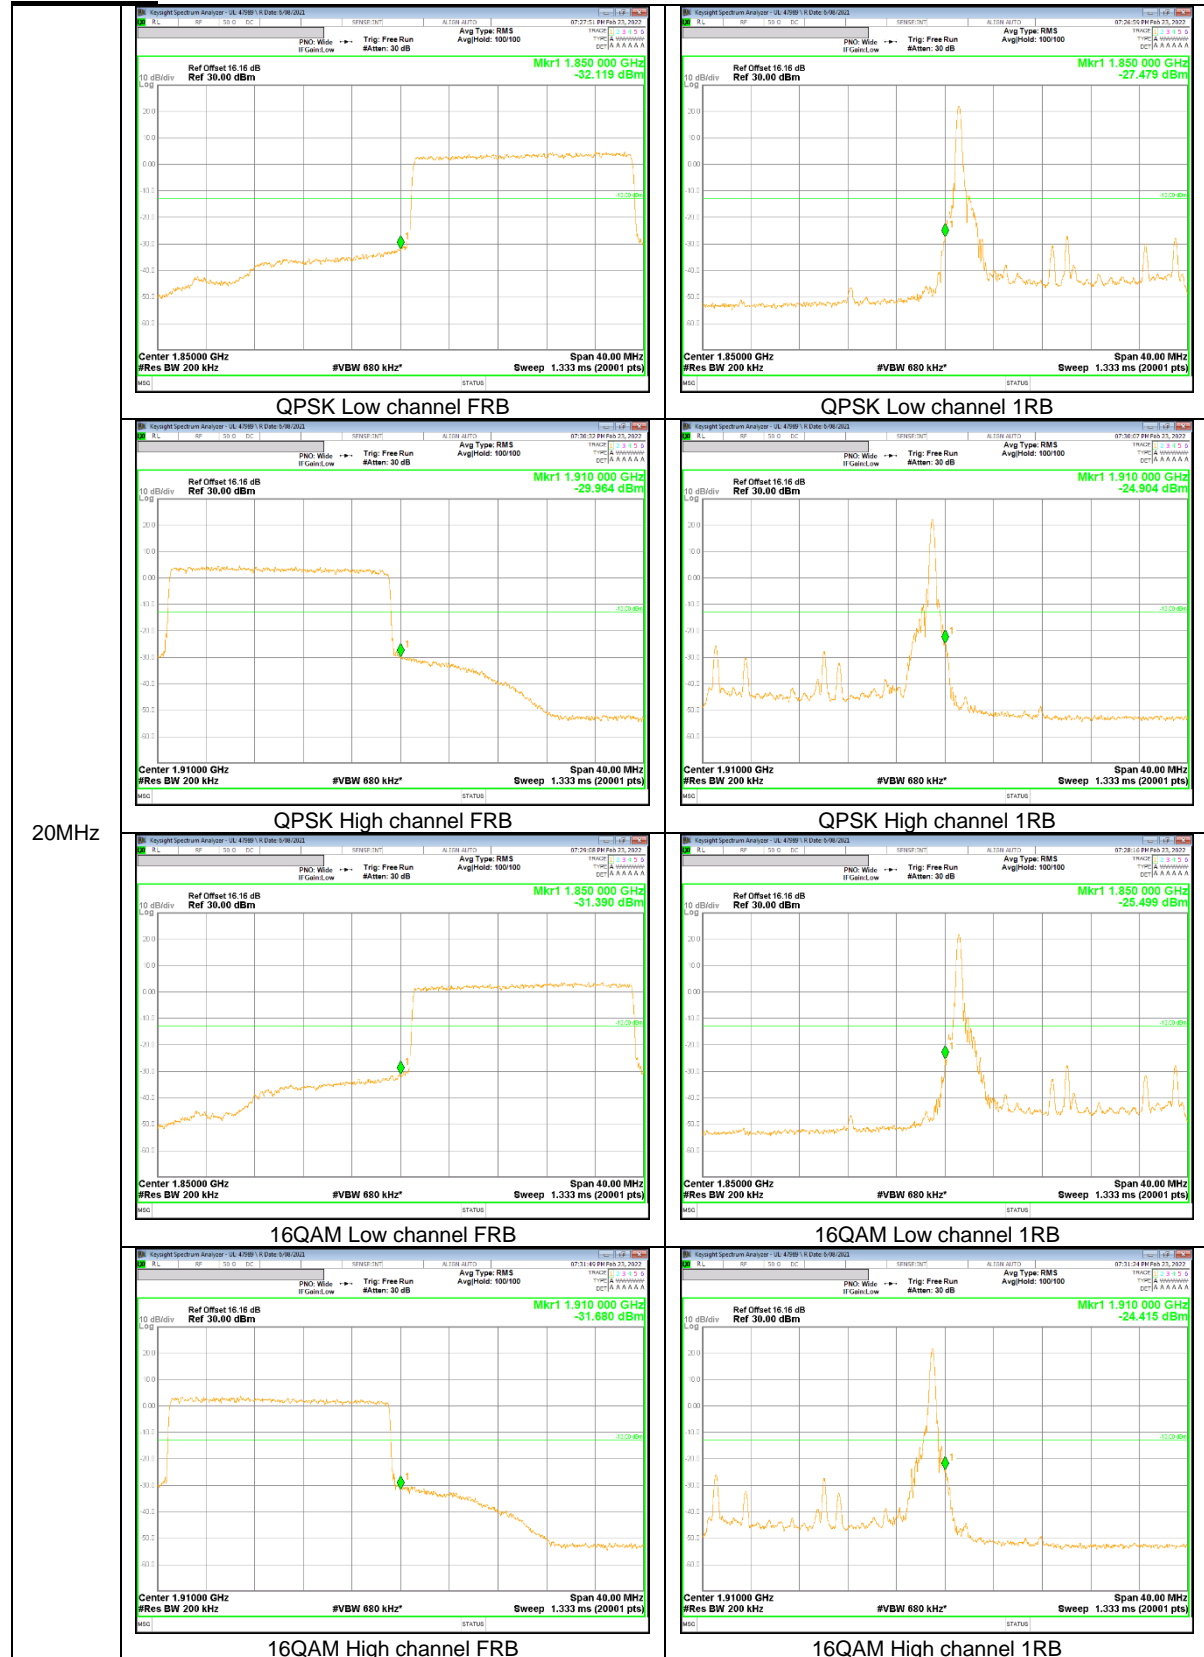

WCDMA

LTE Band 2

20MHz

15MHz

10MHz

5MHz

1.4MHz

LTE Band 12

5MHz

LTE Band 26 (Part 22)

15MHz

5MHz