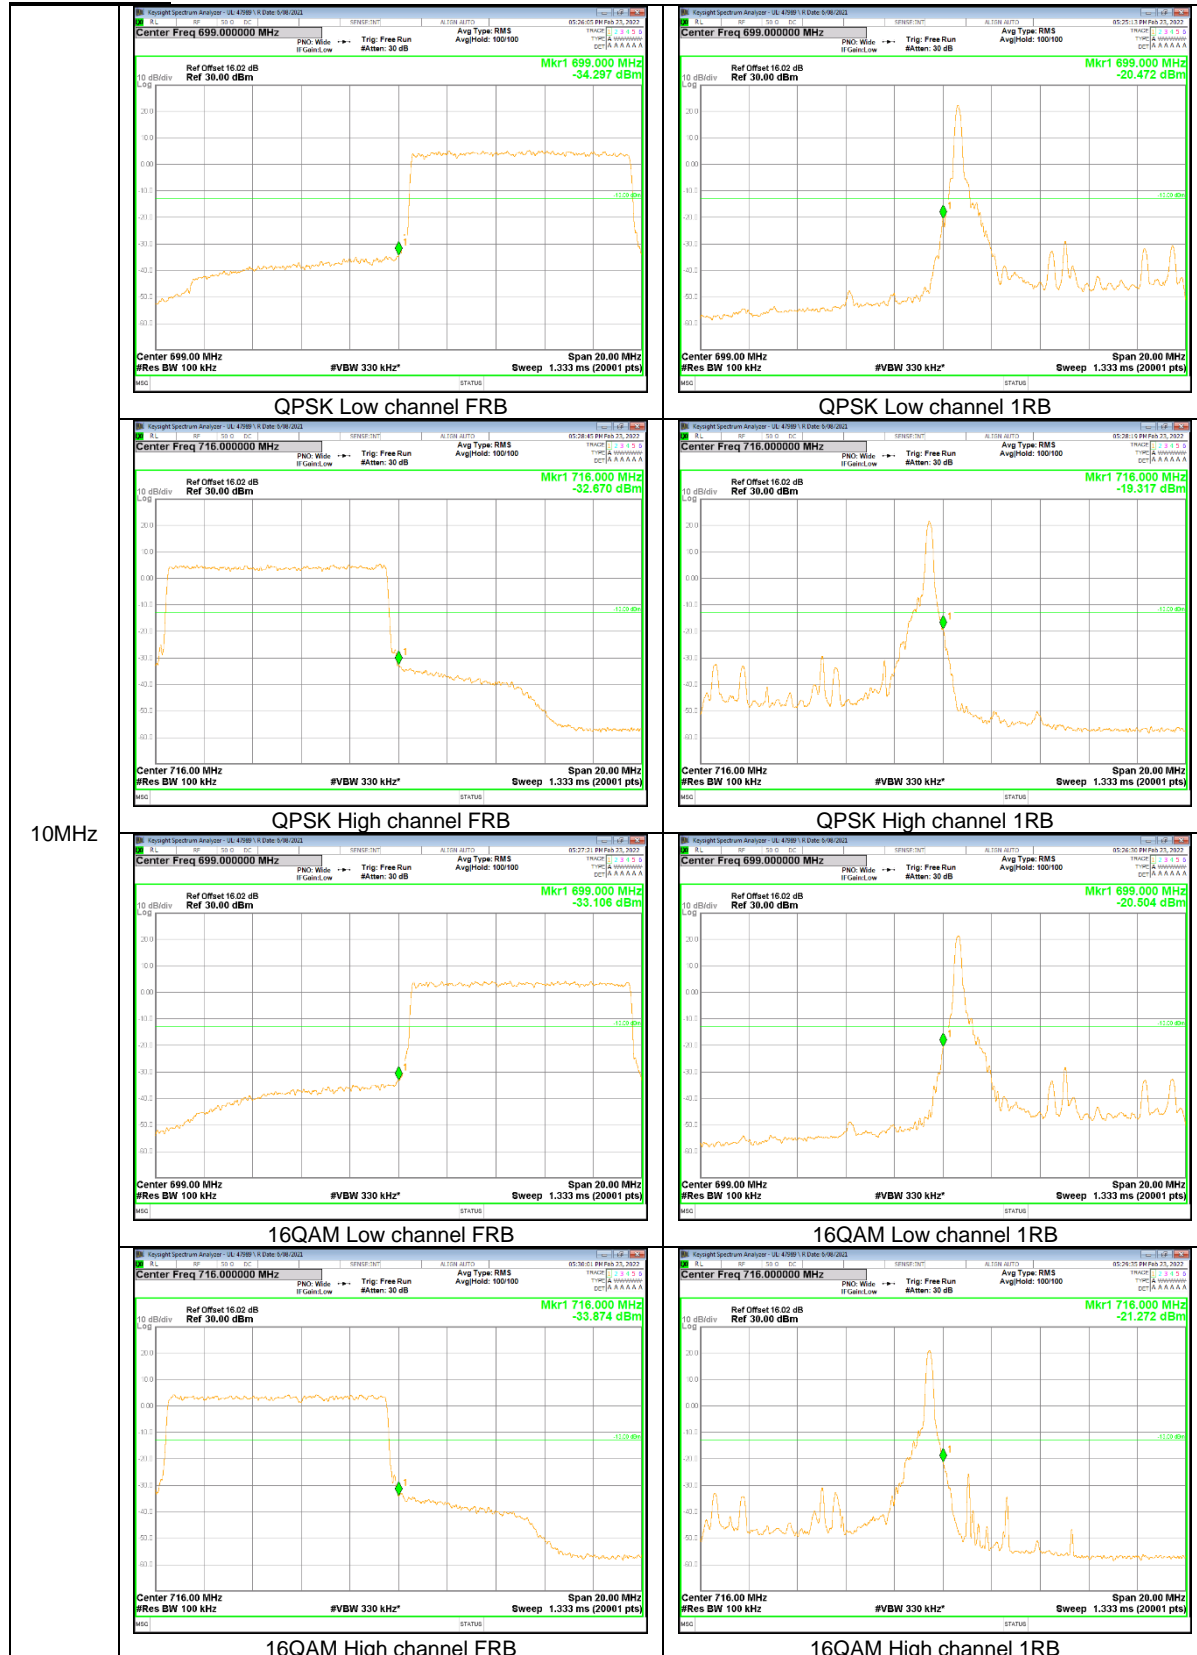

WCDMA

LTE Band 2

20MHz

15MHz

10MHz

5MHz

1.4MHz

LTE Band 12

5MHz

LTE Band 26 (Part 22)

15MHz

5MHz