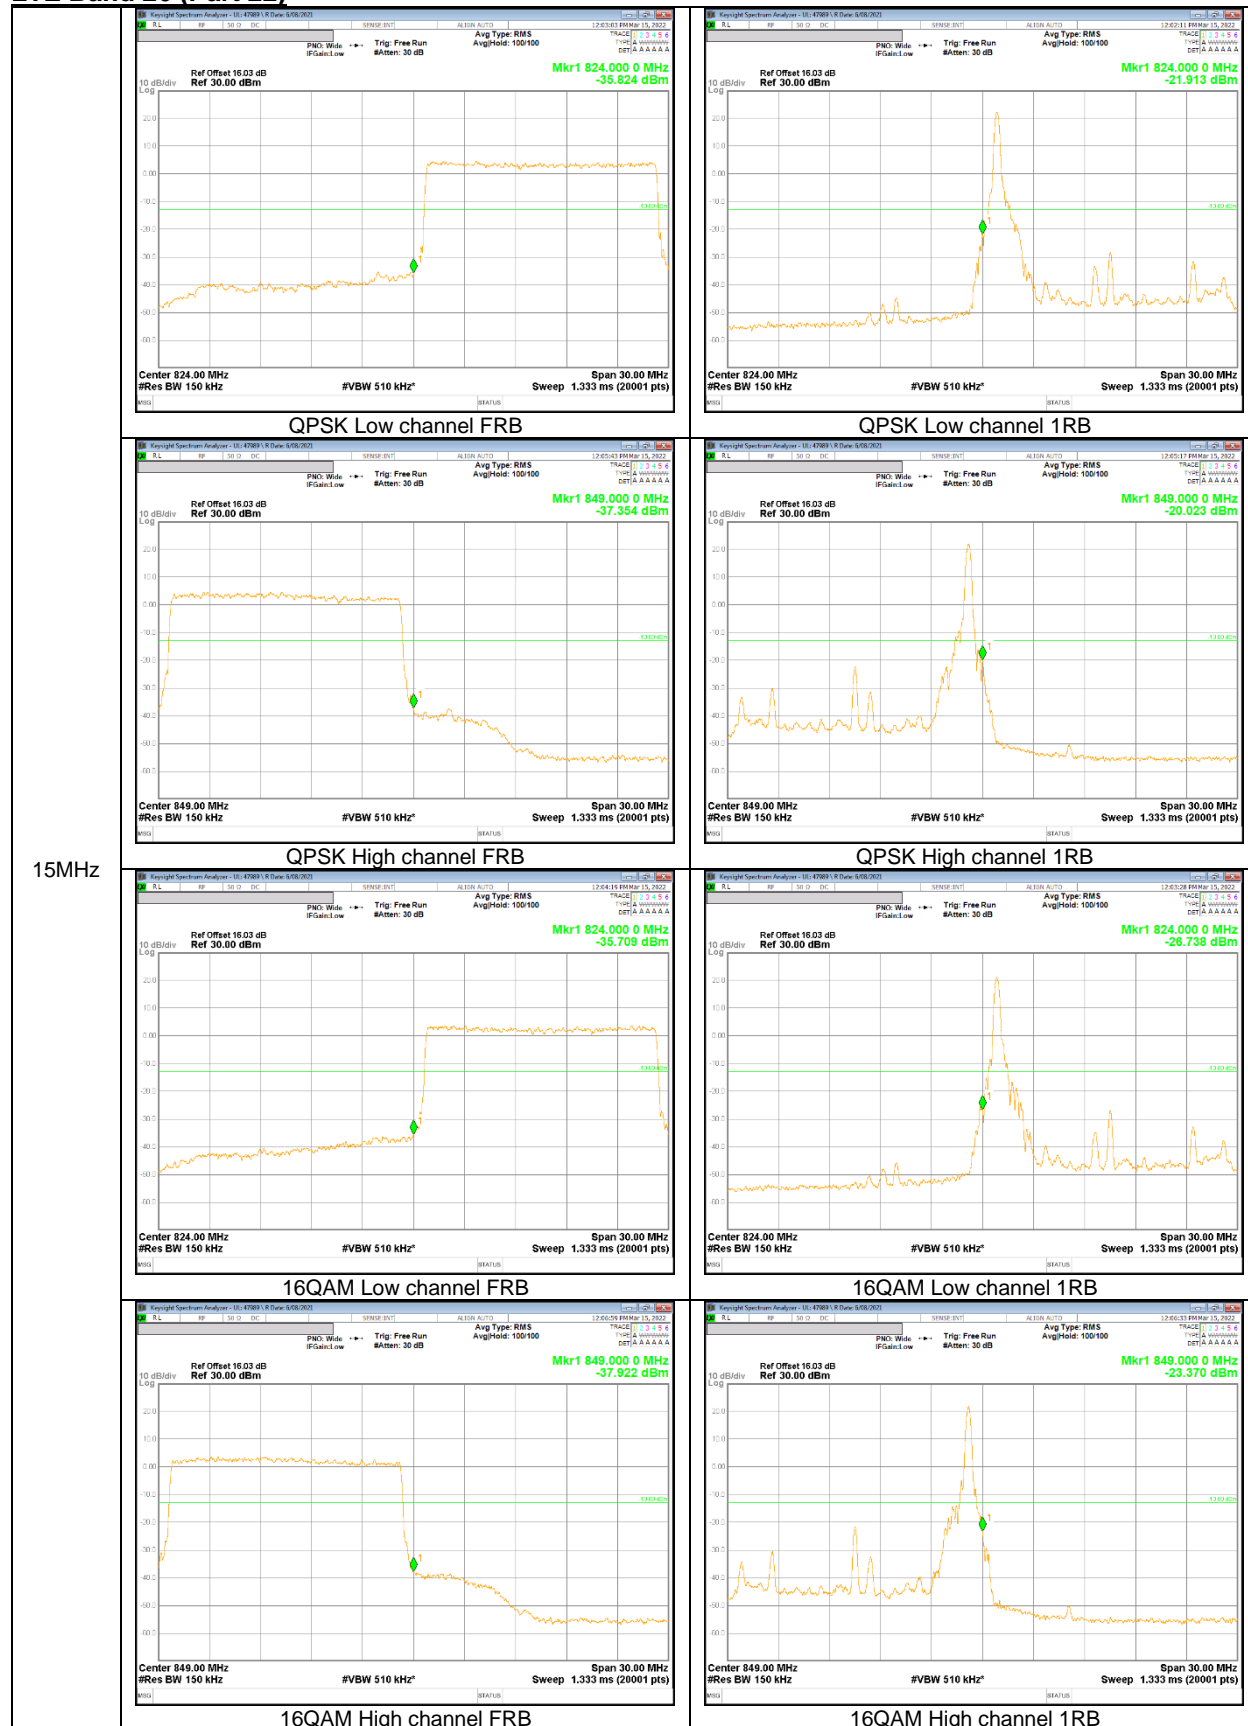

WCDMA

LTE Band 2

20MHz

15MHz

10MHz

5MHz

1.4MHz

LTE Band 12

5MHz

LTE Band 26 (Part 22)

15MHz

5MHz