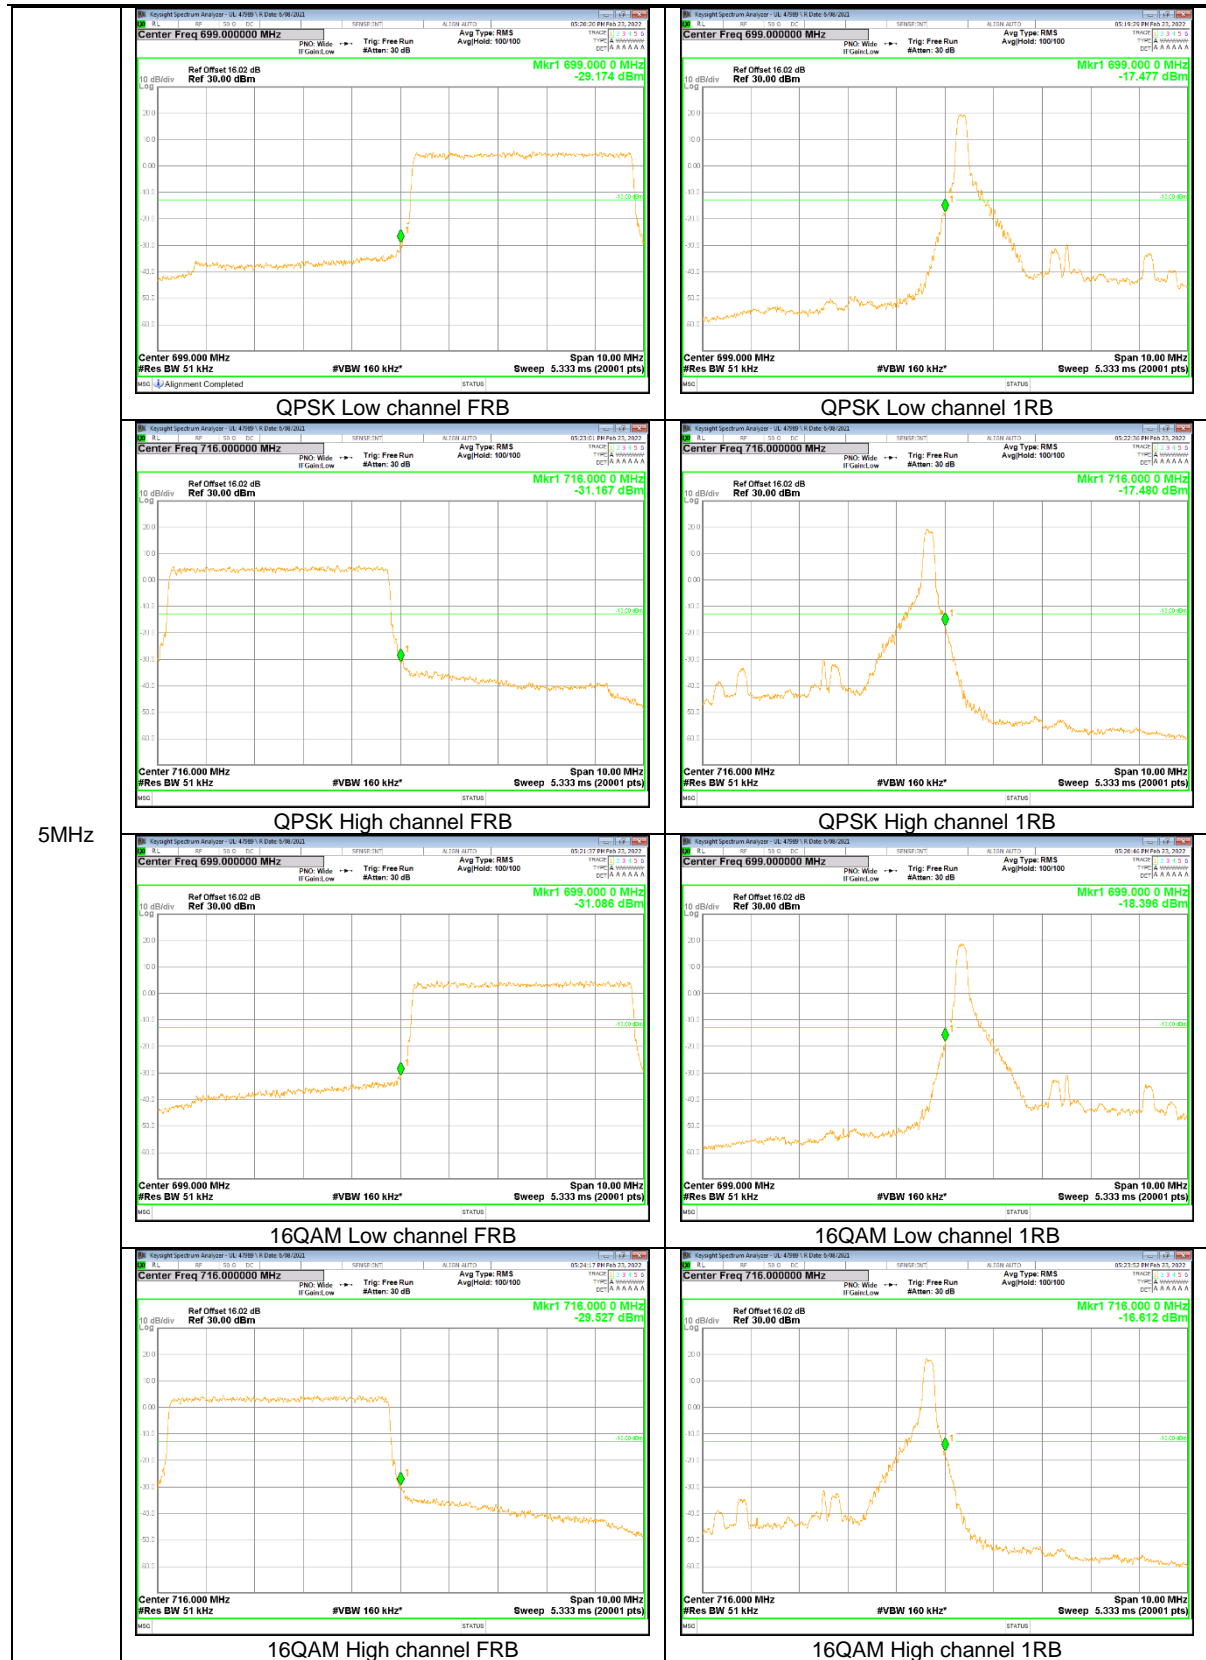

WCDMA

LTE Band 2

20MHz

15MHz

10MHz

5MHz

1.4MHz

LTE Band 12

5MHz

LTE Band 26 (Part 22)

15MHz

5MHz