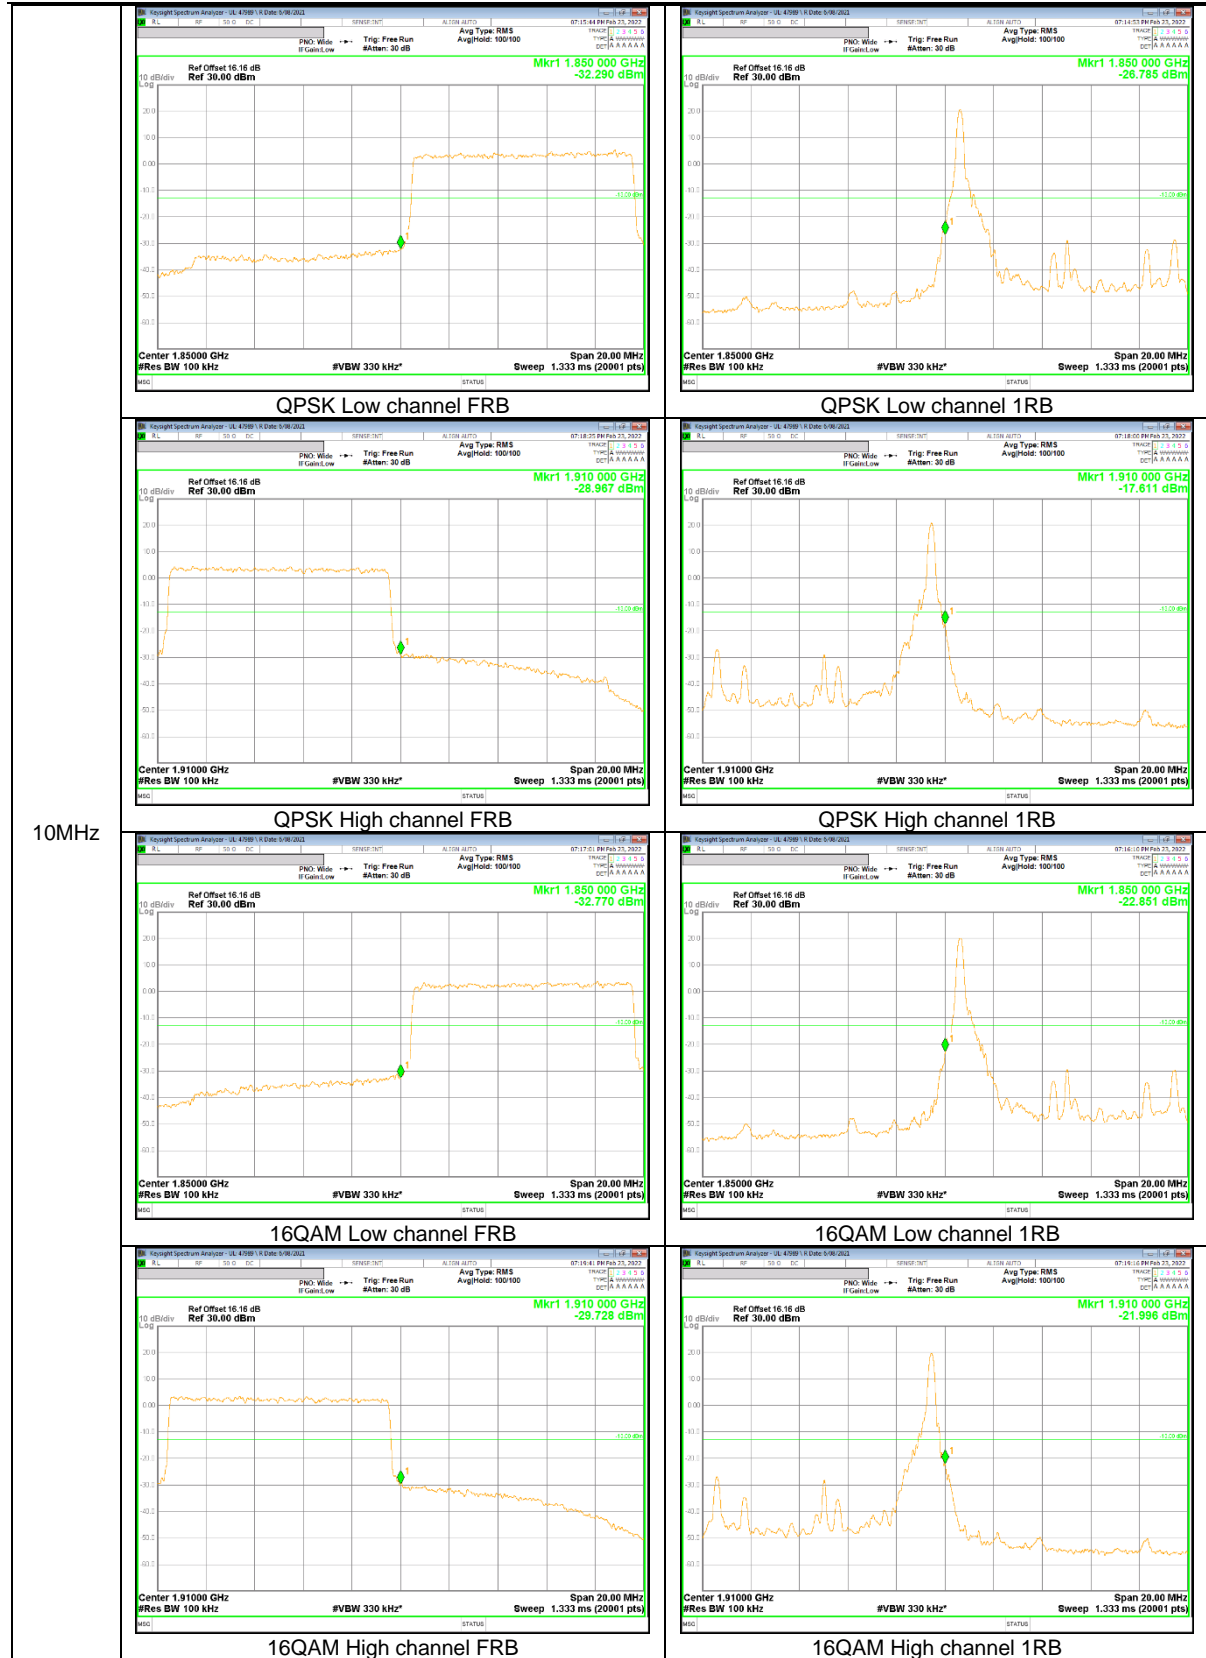

WCDMA

LTE Band 2

20MHz

15MHz

10MHz

5MHz

1.4MHz

LTE Band 12

5MHz

LTE Band 26 (Part 22)

15MHz

5MHz