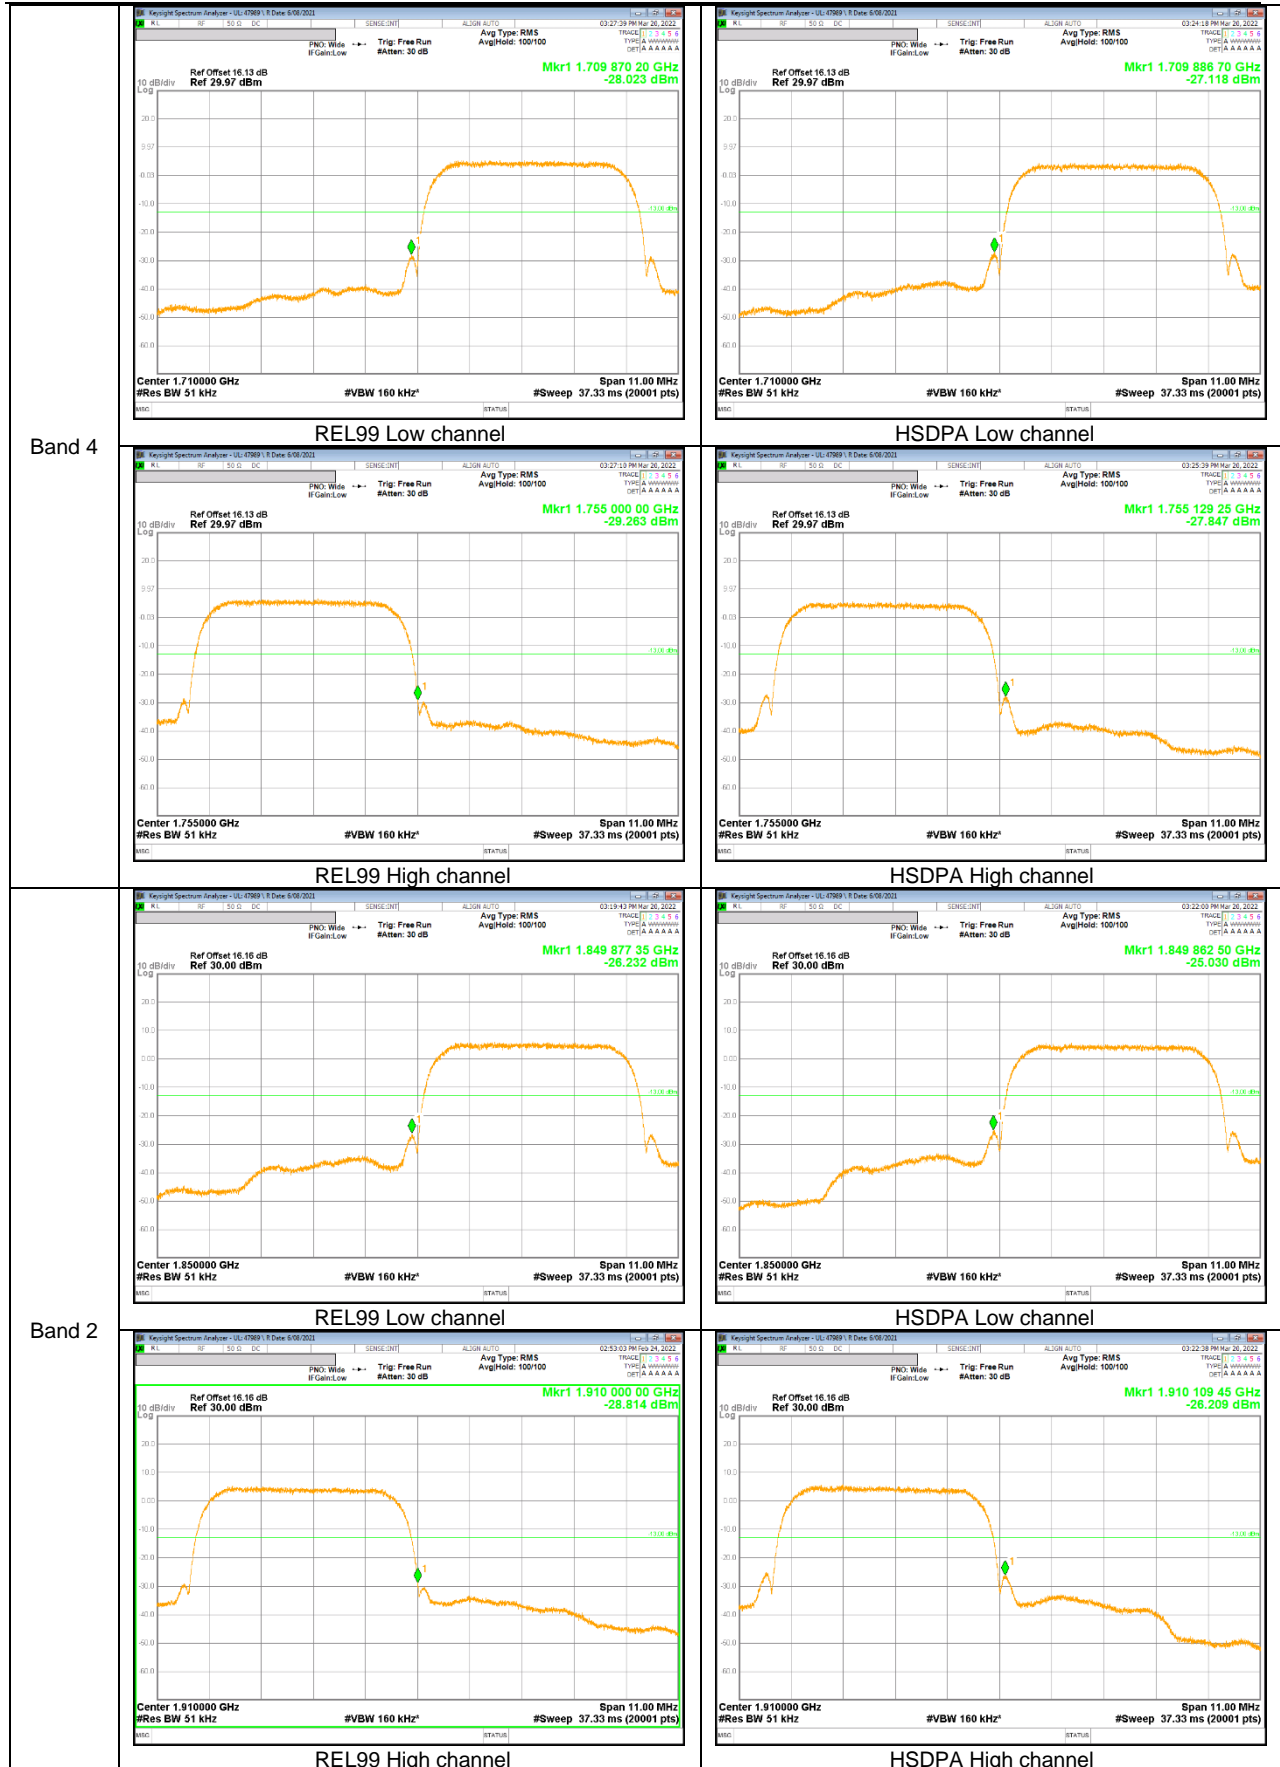

WCDMA

LTE Band 2

20MHz

15MHz

10MHz

5MHz

1.4MHz

LTE Band 12

5MHz

LTE Band 26 (Part 22)

15MHz

5MHz