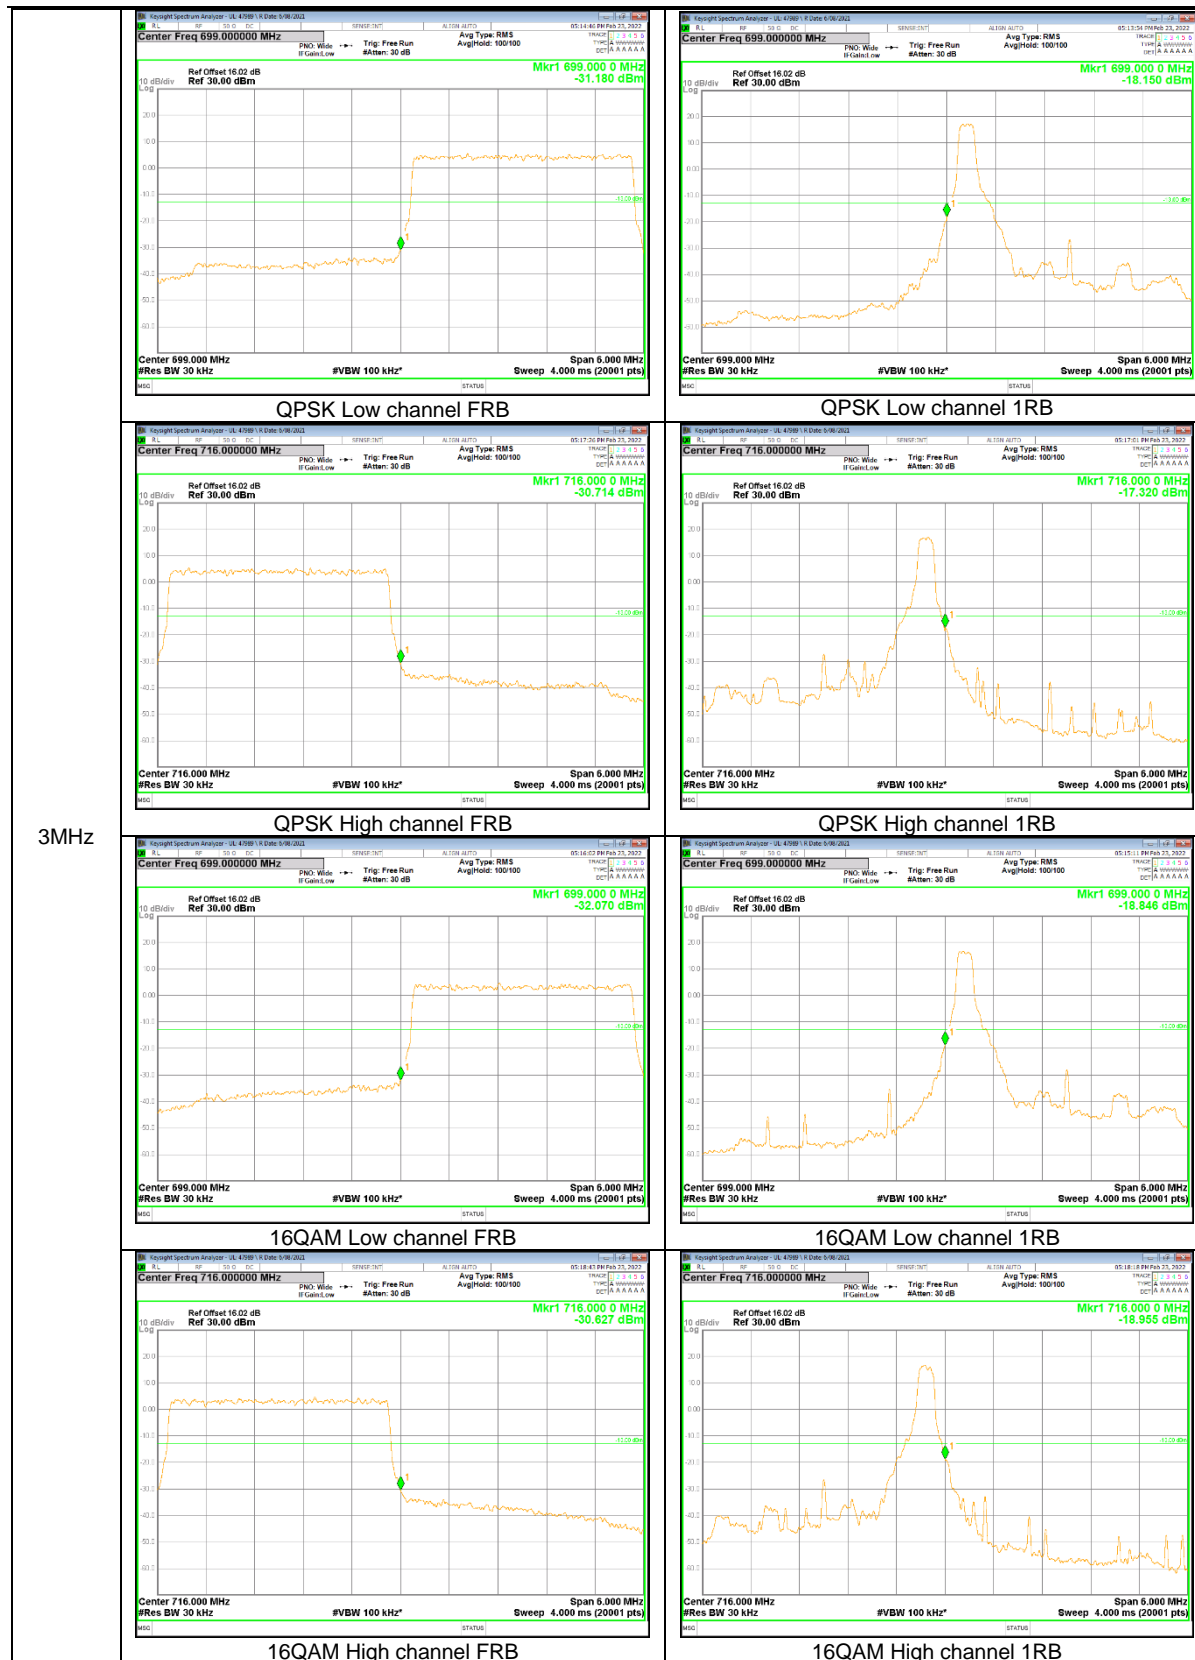

WCDMA

LTE Band 2

20MHz

15MHz

10MHz

5MHz

1.4MHz

LTE Band 12

5MHz

LTE Band 26 (Part 22)

15MHz

5MHz