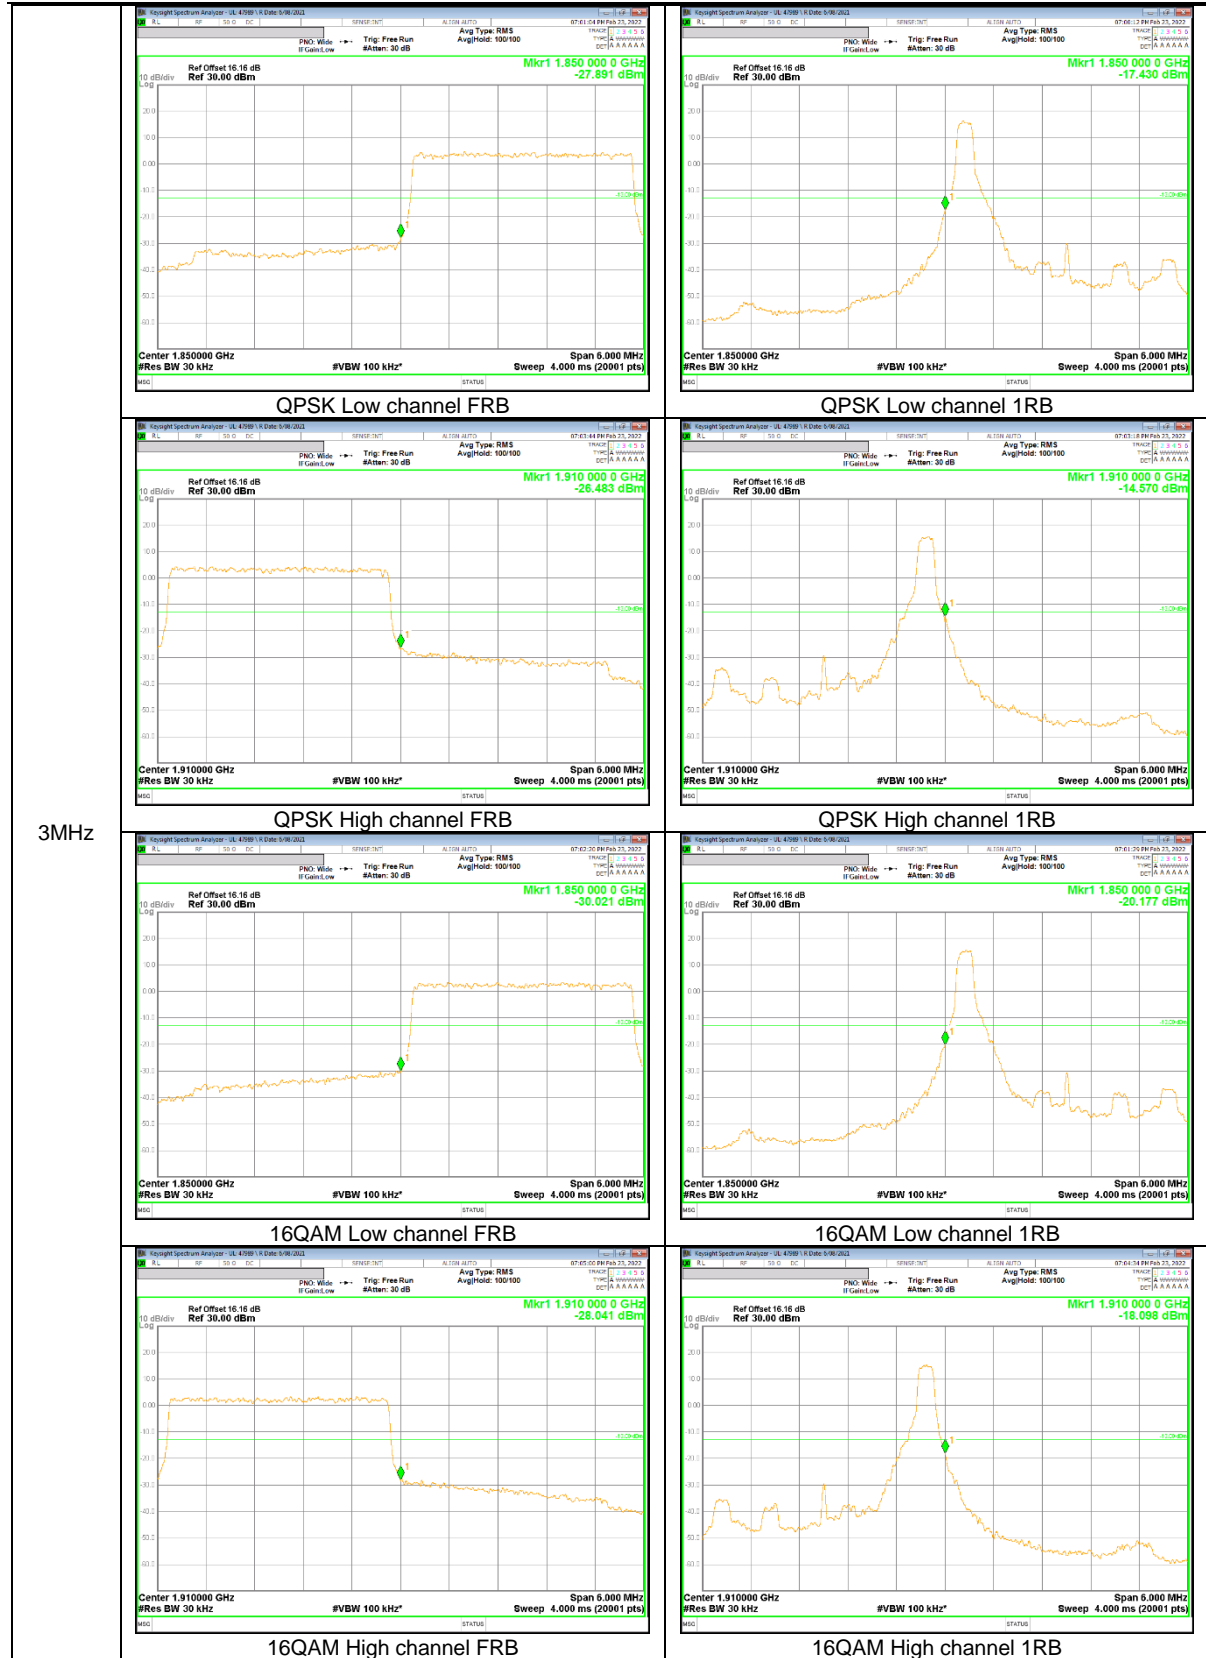

WCDMA

LTE Band 2

20MHz

15MHz

10MHz

5MHz

1.4MHz

LTE Band 12

5MHz

LTE Band 26 (Part 22)

15MHz

5MHz