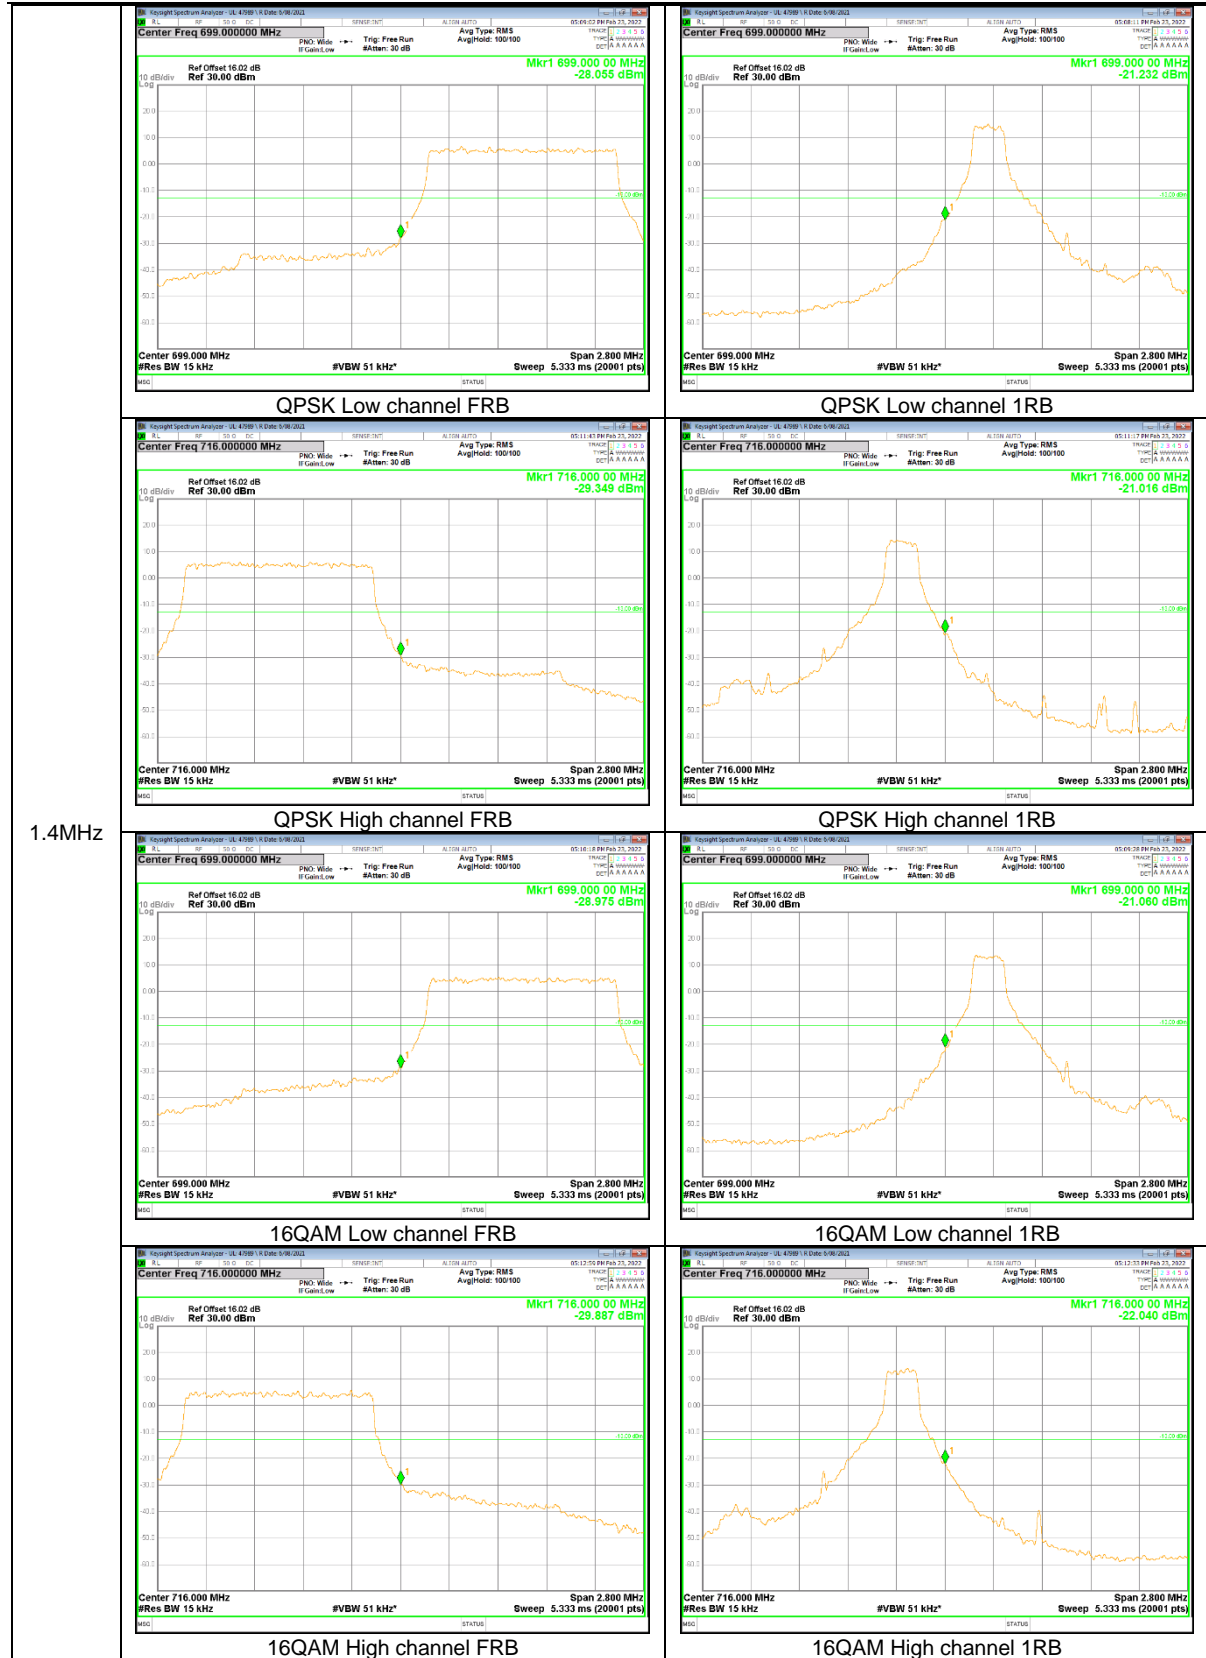

WCDMA

LTE Band 2

20MHz

15MHz

10MHz

5MHz

1.4MHz

LTE Band 12

5MHz

LTE Band 26 (Part 22)

15MHz

5MHz