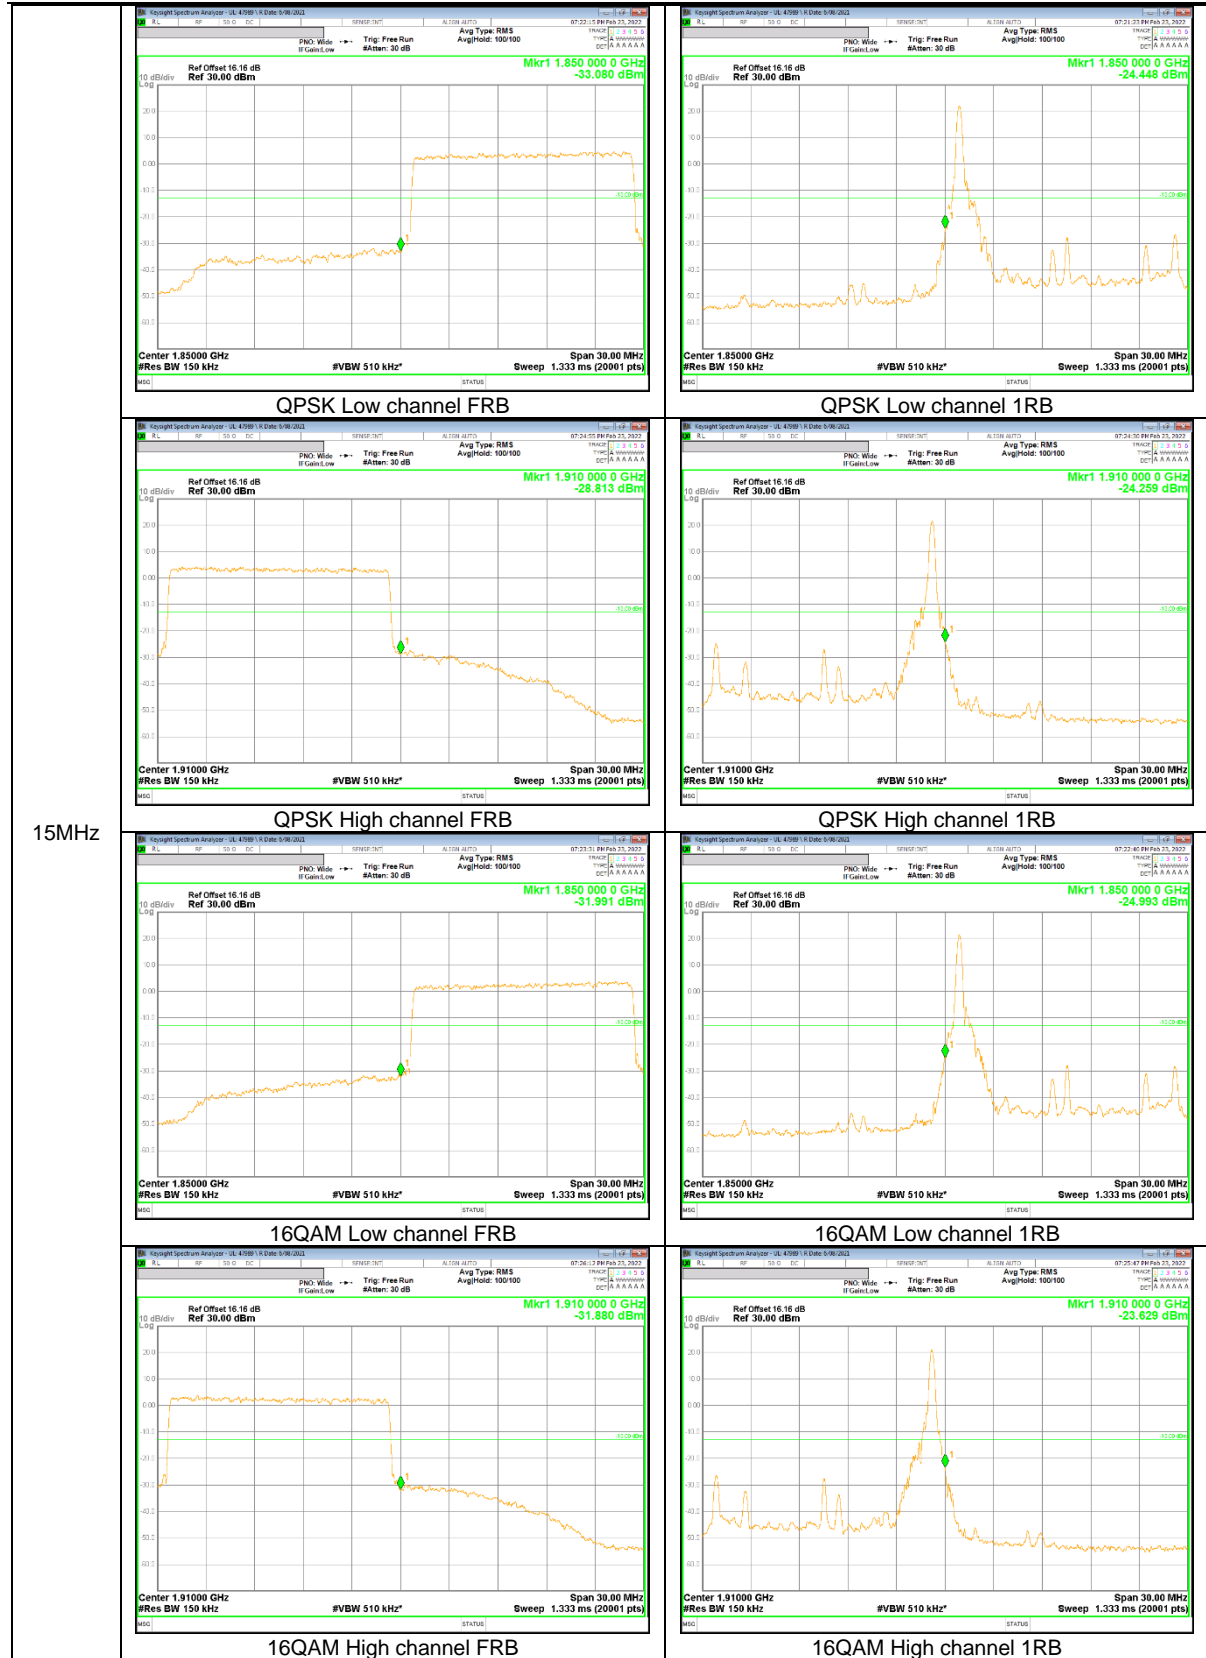

WCDMA

LTE Band 2

20MHz

15MHz

10MHz

5MHz

1.4MHz

LTE Band 12

5MHz

LTE Band 26 (Part 22)

15MHz

5MHz