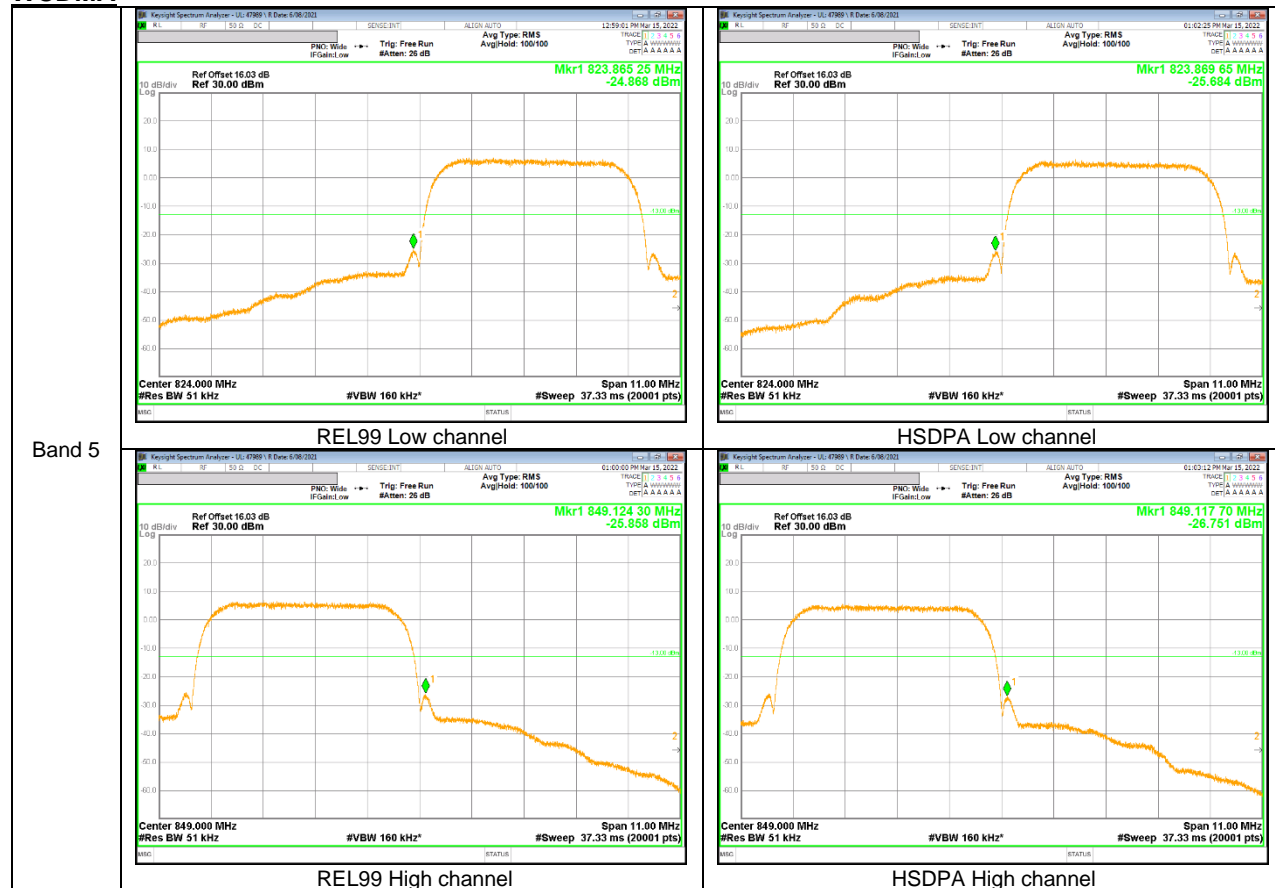

WCDMA

LTE Band 2

20MHz

15MHz

10MHz

5MHz

1.4MHz

LTE Band 12

5MHz

LTE Band 26 (Part 22)

15MHz

5MHz