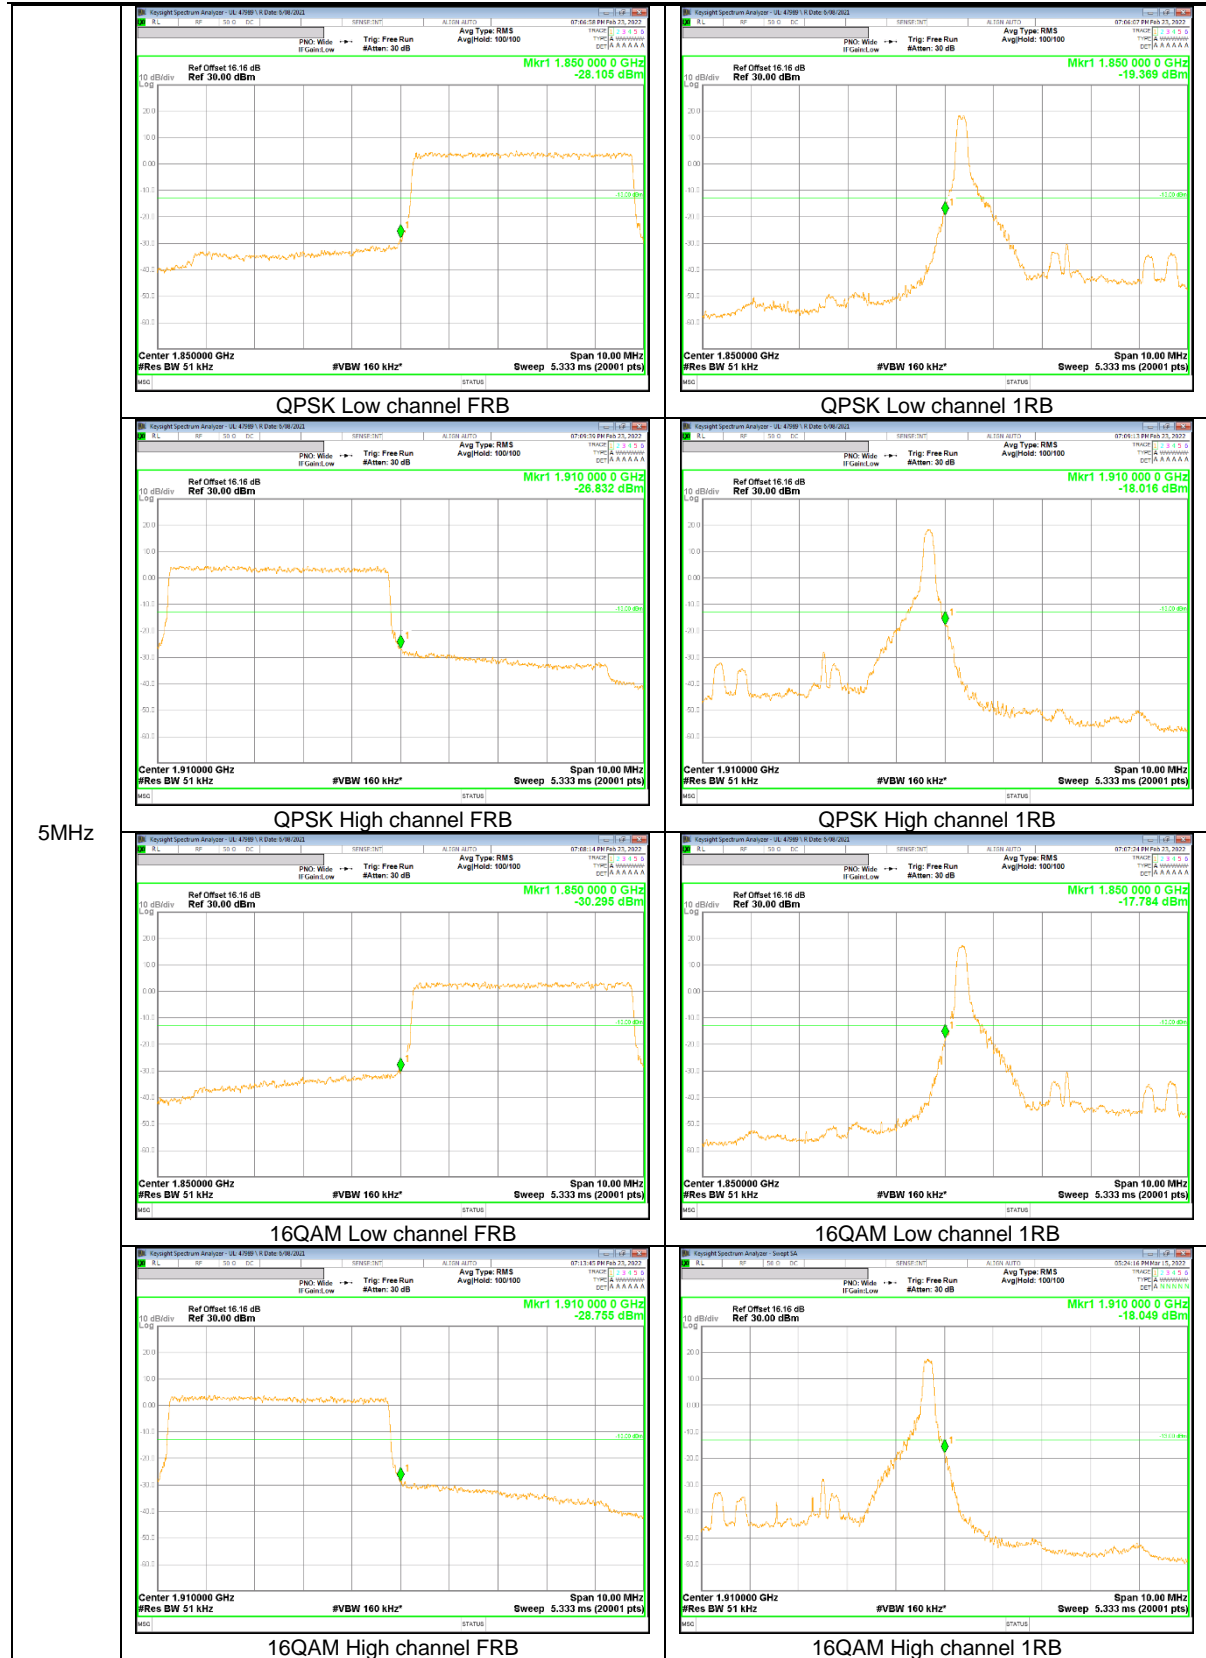

WCDMA

LTE Band 2

20MHz

15MHz

10MHz

5MHz

1.4MHz

LTE Band 12

5MHz

LTE Band 26 (Part 22)

15MHz

5MHz