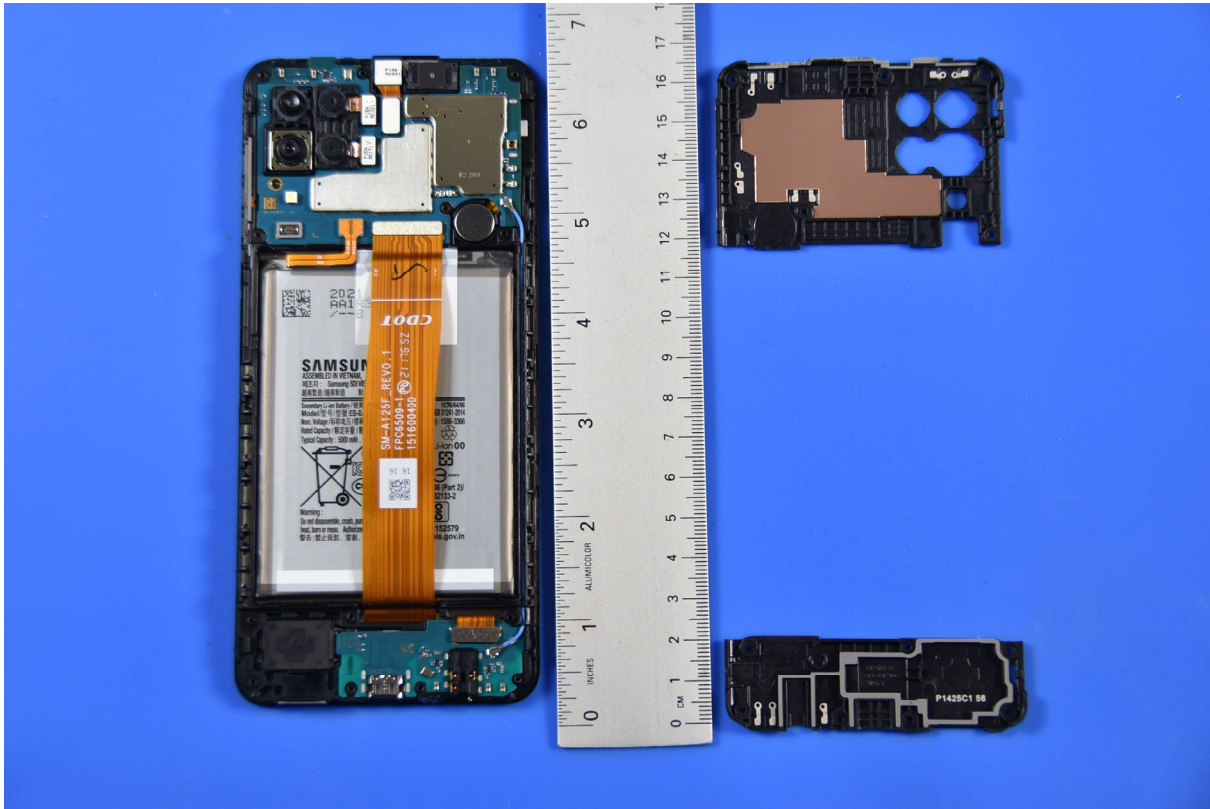

INTERNAL PHOTOGRAPHS

	<p>Samsung Electronics Co., Ltd. FCC ID: A3LSMA127FN</p>	<p>Model: SM-A127F/DSN</p>
<p>Internal Photos</p>	<p>EUT Type: Portable Handset</p>	<p>Page 1 of 6</p>

	<p>Samsung Electronics Co., Ltd. FCC ID: A3LSMA127FN</p>	<p>Model: SM-A127F/DSN</p>
<p>Internal Photos</p>	<p>EUT Type: Portable Handset</p>	<p>Page 3 of 6</p>

	<p>Samsung Electronics Co., Ltd. FCC ID: A3LSMA127FN</p>	<p>Model: SM-A127F/DSN</p>
<p>Internal Photos</p>	<p>EUT Type: Portable Handset</p>	<p>Page 4 of 6</p>

 Proud to be part of element	Samsung Electronics Co., Ltd. FCC ID: A3LSMA127FN	Model: SM-A127F/DSN
Internal Photos	EUT Type: Portable Handset	Page 5 of 6

	<p>Samsung Electronics Co., Ltd. FCC ID: A3LSMA127FN</p>	<p>Model: SM-A127F/DSN</p>
<p>Internal Photos</p>	<p>EUT Type: Portable Handset</p>	<p>Page 6 of 6</p>