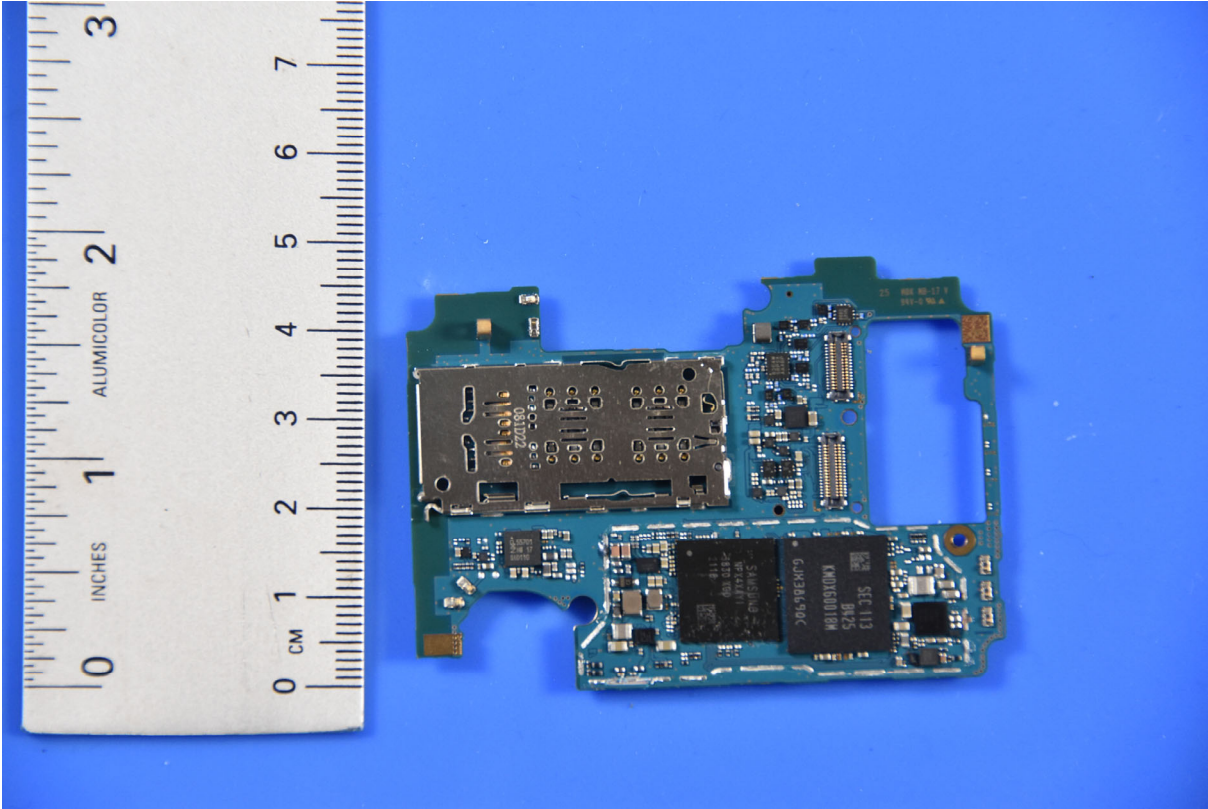

INTERNAL PHOTOGRAPHS

	<p>Samsung Electronics Co., Ltd. FCC ID: A3LSMA127FN</p>	<p>Model: SM-A127F/DSN</p>
<p>Internal Photos</p>	<p>EUT Type: Portable Handset</p>	<p>Page 1 of 6</p>

	<p>Samsung Electronics Co., Ltd. FCC ID: A3LSMA127FN</p>	<p>Model: SM-A127F/DSN</p>
<p>Internal Photos</p>	<p>EUT Type: Portable Handset</p>	<p>Page 3 of 6</p>

	<p>Samsung Electronics Co., Ltd. FCC ID: A3LSMA127FN</p>	<p>Model: SM-A127F/DSN</p>
<p>Internal Photos</p>	<p>EUT Type: Portable Handset</p>	<p>Page 4 of 6</p>

 Proud to be part of element	Samsung Electronics Co., Ltd. FCC ID: A3LSMA127FN	Model: SM-A127F/DSN
Internal Photos	EUT Type: Portable Handset	Page 5 of 6

	<p>Samsung Electronics Co., Ltd. FCC ID: A3LSMA127FN</p>	<p>Model: SM-A127F/DSN</p>
<p>Internal Photos</p>	<p>EUT Type: Portable Handset</p>	<p>Page 6 of 6</p>