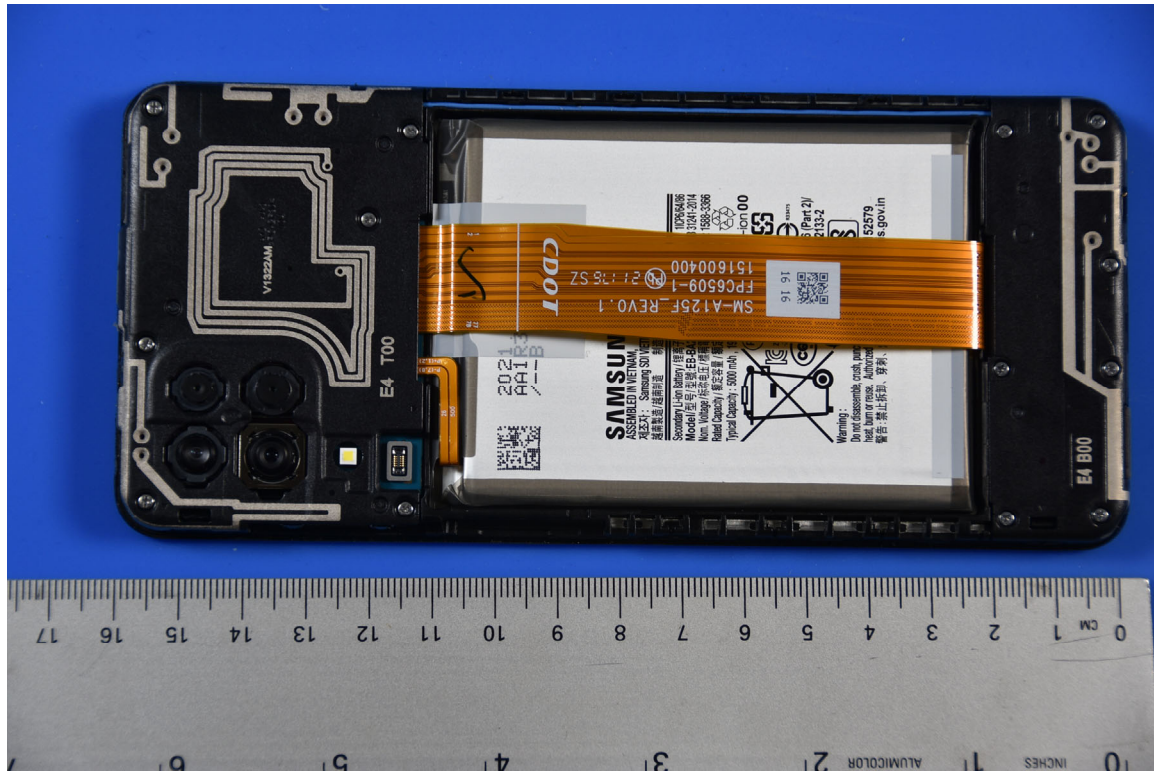

INTERNAL PHOTOGRAPHS

	<p>Samsung Electronics Co., Ltd. FCC ID: A3LSMA127FN</p>	<p>Model: SM-A127F/DSN</p>
<p>Internal Photos</p>	<p>EUT Type: Portable Handset</p>	<p>Page 1 of 6</p>

	<p>Samsung Electronics Co., Ltd. FCC ID: A3LSMA127FN</p>	<p>Model: SM-A127F/DSN</p>
<p>Internal Photos</p>	<p>EUT Type: Portable Handset</p>	<p>Page 3 of 6</p>

	<p>Samsung Electronics Co., Ltd. FCC ID: A3LSMA127FN</p>	<p>Model: SM-A127F/DSN</p>
<p>Internal Photos</p>	<p>EUT Type: Portable Handset</p>	<p>Page 4 of 6</p>

 Proud to be part of element	Samsung Electronics Co., Ltd. FCC ID: A3LSMA127FN	Model: SM-A127F/DSN
Internal Photos	EUT Type: Portable Handset	Page 5 of 6

	<p>Samsung Electronics Co., Ltd. FCC ID: A3LSMA127FN</p>	<p>Model: SM-A127F/DSN</p>
<p>Internal Photos</p>	<p>EUT Type: Portable Handset</p>	<p>Page 6 of 6</p>