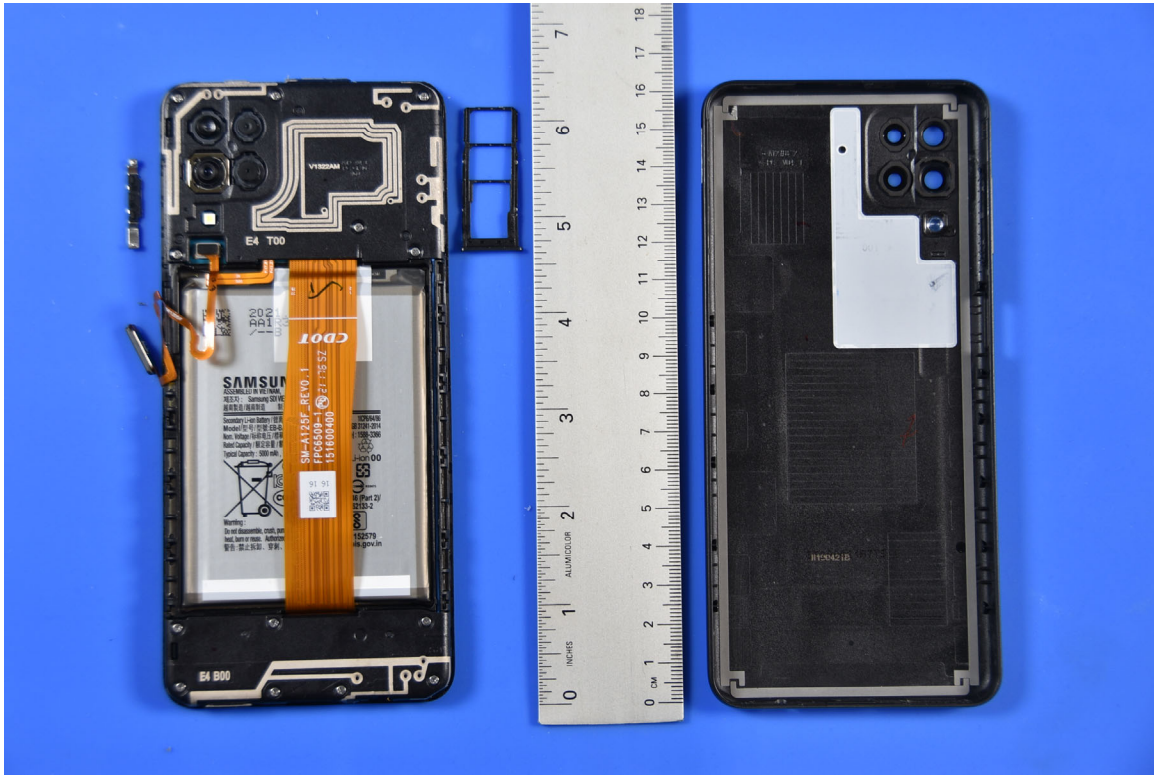

INTERNAL PHOTOGRAPHS

	<p>Samsung Electronics Co., Ltd. FCC ID: A3LSMA127FN</p>	<p>Model: SM-A127F/DSN</p>
<p>Internal Photos</p>	<p>EUT Type: Portable Handset</p>	<p>Page 1 of 6</p>

	<p>Samsung Electronics Co., Ltd. FCC ID: A3LSMA127FN</p>	<p>Model: SM-A127F/DSN</p>
<p>Internal Photos</p>	<p>EUT Type: Portable Handset</p>	<p>Page 3 of 6</p>

	<p>Samsung Electronics Co., Ltd. FCC ID: A3LSMA127FN</p>	<p>Model: SM-A127F/DSN</p>
<p>Internal Photos</p>	<p>EUT Type: Portable Handset</p>	<p>Page 4 of 6</p>

 Proud to be part of element	Samsung Electronics Co., Ltd. FCC ID: A3LSMA127FN	Model: SM-A127F/DSN
Internal Photos	EUT Type: Portable Handset	Page 5 of 6

	<p>Samsung Electronics Co., Ltd. FCC ID: A3LSMA127FN</p>	<p>Model: SM-A127F/DSN</p>
<p>Internal Photos</p>	<p>EUT Type: Portable Handset</p>	<p>Page 6 of 6</p>