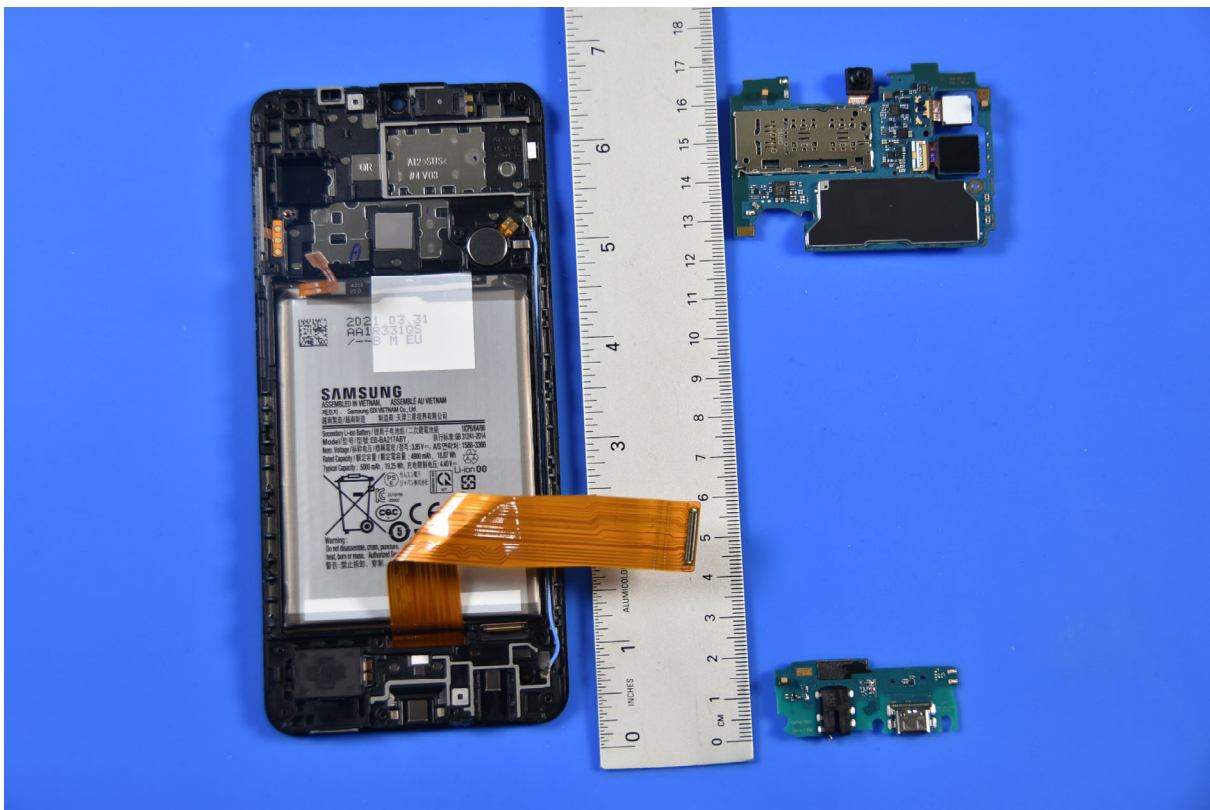

INTERNAL PHOTOGRAPHS

	<p>Samsung Electronics Co., Ltd. FCC ID: A3LSMA127FN</p>	<p>Model: SM-A127F/DSN</p>
<p>Internal Photos</p>	<p>EUT Type: Portable Handset</p>	<p>Page 1 of 6</p>

	<p>Samsung Electronics Co., Ltd. FCC ID: A3LSMA127FN</p>	<p>Model: SM-A127F/DSN</p>
<p>Internal Photos</p>	<p>EUT Type: Portable Handset</p>	<p>Page 3 of 6</p>

	<p>Samsung Electronics Co., Ltd. FCC ID: A3LSMA127FN</p>	<p>Model: SM-A127F/DSN</p>
<p>Internal Photos</p>	<p>EUT Type: Portable Handset</p>	<p>Page 4 of 6</p>

 Proud to be part of element	Samsung Electronics Co., Ltd. FCC ID: A3LSMA127FN	Model: SM-A127F/DSN
Internal Photos	EUT Type: Portable Handset	Page 5 of 6

	<p>Samsung Electronics Co., Ltd. FCC ID: A3LSMA127FN</p>	<p>Model: SM-A127F/DSN</p>
<p>Internal Photos</p>	<p>EUT Type: Portable Handset</p>	<p>Page 6 of 6</p>