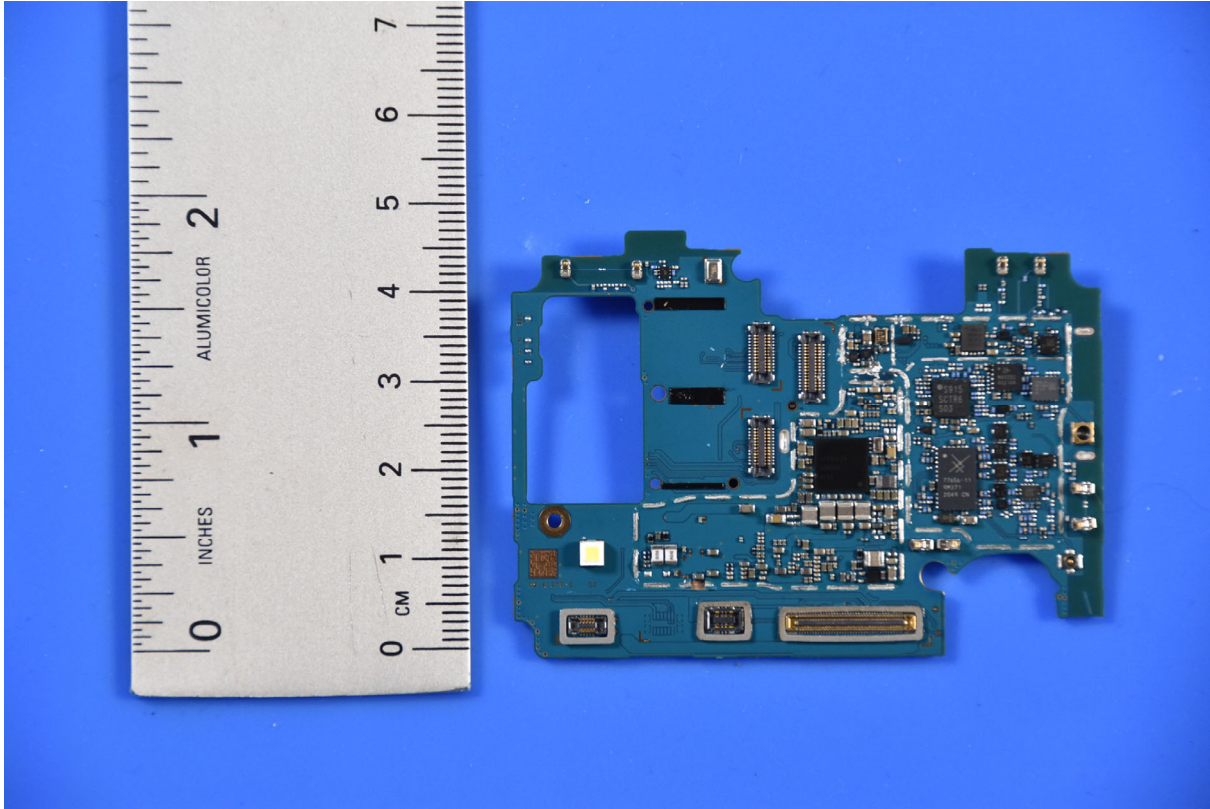

INTERNAL PHOTOGRAPHS

	<p>Samsung Electronics Co., Ltd. FCC ID: A3LSMA127FN</p>	<p>Model: SM-A127F/DSN</p>
<p>Internal Photos</p>	<p>EUT Type: Portable Handset</p>	<p>Page 1 of 6</p>

	<p>Samsung Electronics Co., Ltd. FCC ID: A3LSMA127FN</p>	<p>Model: SM-A127F/DSN</p>
<p>Internal Photos</p>	<p>EUT Type: Portable Handset</p>	<p>Page 3 of 6</p>

	<p>Samsung Electronics Co., Ltd. FCC ID: A3LSMA127FN</p>	<p>Model: SM-A127F/DSN</p>
<p>Internal Photos</p>	<p>EUT Type: Portable Handset</p>	<p>Page 4 of 6</p>

 Proud to be part of element	Samsung Electronics Co., Ltd. FCC ID: A3LSMA127FN	Model: SM-A127F/DSN
Internal Photos	EUT Type: Portable Handset	Page 5 of 6

	<p>Samsung Electronics Co., Ltd. FCC ID: A3LSMA127FN</p>	<p>Model: SM-A127F/DSN</p>
<p>Internal Photos</p>	<p>EUT Type: Portable Handset</p>	<p>Page 6 of 6</p>