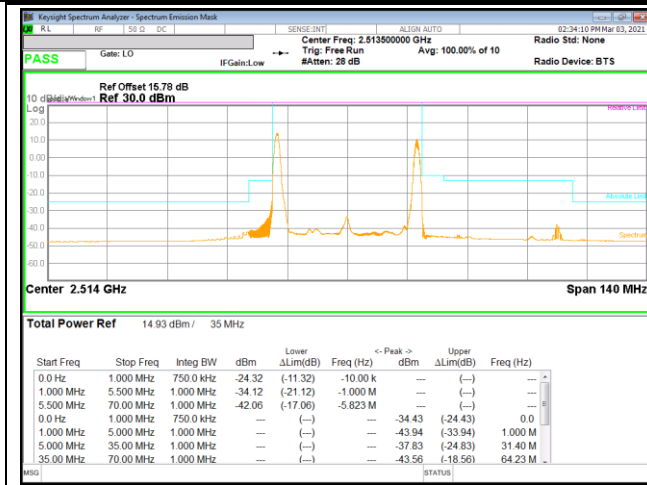

LTE B41 15MHz + 20MHz 16QAM Mid Ch RB1-0 + RB1-99

LTE B41 15MHz + 20MHz 16QAM Mid Ch RB75-0 + RB100-0

LTE B41 15MHz + 20MHz 16QAM High Ch RB1-0 + RB1-99

LTE B41 15MHz + 20MHz 16QAM High Ch RB75-0 + RB100-0

LTE B41 20MHz + 15MHz QPSK Low Ch RB1-0 + RB1-74

LTE B41 20MHz + 15MHz QPSK Low Ch RB100-0 + RB75-0

LTE B41 20MHz + 15MHz QPSK Mid Ch RB1-0 + RB1-74

LTE B41 20MHz + 15MHz QPSK Mid Ch RB100-0 + RB75-0

LTE B41 20MHz + 15MHz QPSK High Ch RB1-0 + RB1-74