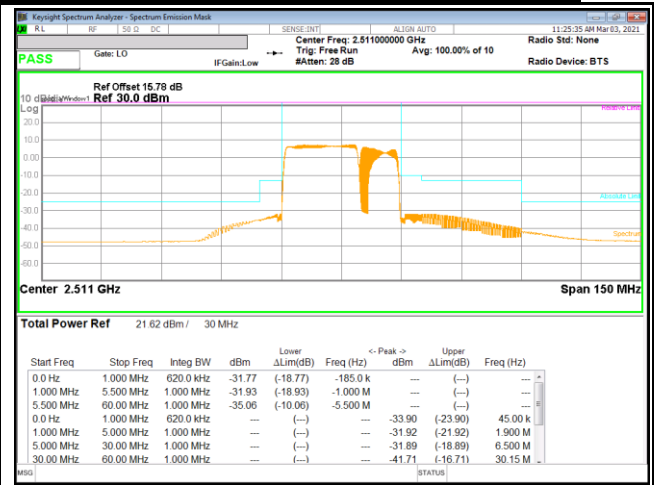

LTE B41 10MHz + 20MHz QPSK High Ch RB1-0 + RB1-99

LTE B41 10MHz + 20MHz QPSK High Ch RB50-0 + RB100-0

LTE B41 10MHz + 20MHz 16QAM Low Ch RB1-0 + RB1-99

LTE B41 10MHz + 20MHz 16QAM Low Ch RB50-0 + RB100-0

LTE B41 10MHz + 20MHz 16QAM Mid Ch RB1-0 + RB1-99

LTE B41 10MHz + 20MHz 16QAM Mid Ch RB50-0 + RB100-0

LTE B41 10MHz + 20MHz 16QAM High Ch RB1-0 + RB1-99

LTE B41 10MHz + 20MHz 16QAM High Ch RB50-0 + RB100-0

LTE B41 20MHz + 10MHz QPSK Low Ch RB1-0 + RB1-49

LTE B41 20MHz + 10MHz QPSK Low Ch RB100-0 + RB50-0

LTE B41 20MHz + 10MHz QPSK Mid Ch RB1-0 + RB1-49

LTE B41 20MHz + 10MHz QPSK Mid Ch RB100-0 + RB50-0

LTE B41 20MHz + 10MHz QPSK High Ch RB1-0 + RB1-49