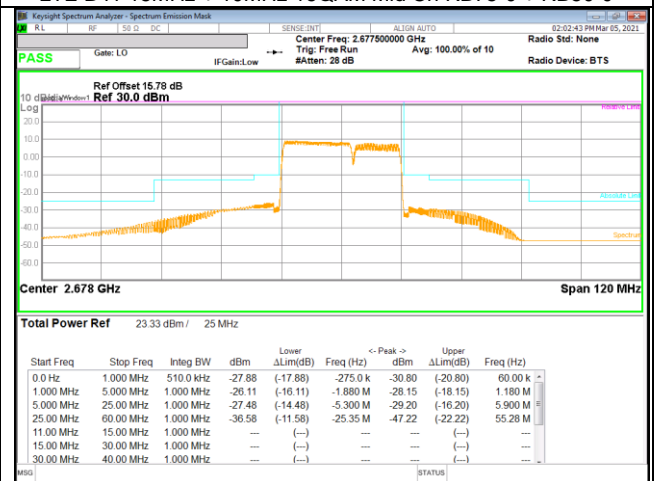

LTE B41 15MHz + 10MHz 16QAM Low Ch RB1-0 + RB1-49

LTE B41 15MHz + 10MHz 16QAM Low Ch RB75-0 + RB50-0

LTE B41 15MHz + 10MHz 16QAM Mid Ch RB1-0 + RB1-49

LTE B41 15MHz + 10MHz 16QAM Mid Ch RB75-0 + RB50-0

LTE B41 15MHz + 10MHz 16QAM High Ch RB1-0 + RB1-49

LTE B41 15MHz + 10MHz 16QAM High Ch RB75-0 + RB50-0

LTE B41 10MHz + 20MHz QPSK Low Ch RB1-0 + RB1-99

LTE B41 10MHz + 20MHz QPSK Low Ch RB50-0 + RB100-0

LTE B41 10MHz + 20MHz QPSK Mid Ch RB1-0 + RB1-99

LTE B41 10MHz + 20MHz QPSK Mid Ch RB50-0 + RB100-0

LTE B41 10MHz + 20MHz QPSK High Ch RB1-0 + RB1-99

LTE B41 10MHz + 20MHz QPSK High Ch RB50-0 + RB100-0

LTE B41 10MHz + 20MHz 16QAM Low Ch RB1-0 + RB1-99

LTE B41 10MHz + 20MHz 16QAM Low Ch RB50-0 + RB100-0