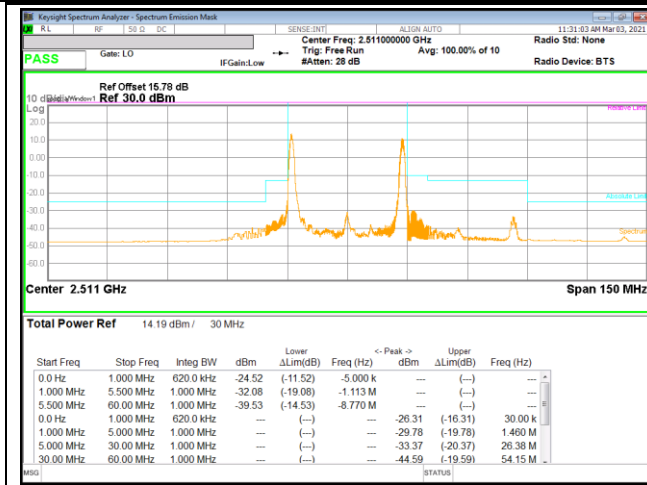

LTE B41 10MHz + 20MHz QPSK High Ch RB1-0 + RB1-99

LTE B41 10MHz + 20MHz QPSK High Ch RB50-0 + RB100-0

LTE B41 10MHz + 20MHz 16QAM Low Ch RB1-0 + RB1-99

LTE B41 10MHz + 20MHz 16QAM Low Ch RB50-0 + RB100-0

LTE B41 10MHz + 20MHz 16QAM Mid Ch RB1-0 + RB1-99

LTE B41 10MHz + 20MHz 16QAM Mid Ch RB50-0 + RB100-0

LTE B41 10MHz + 20MHz 16QAM High Ch RB1-0 + RB1-99

LTE B41 10MHz + 20MHz 16QAM High Ch RB50-0 + RB100-0

LTE B41 20MHz + 10MHz QPSK Low Ch RB1-0 + RB1-49

LTE B41 20MHz + 10MHz QPSK Low Ch RB100-0 + RB50-0

LTE B41 20MHz + 10MHz QPSK Mid Ch RB1-0 + RB1-49

LTE B41 20MHz + 10MHz QPSK Mid Ch RB100-0 + RB50-0

LTE B41 20MHz + 10MHz QPSK High Ch RB1-0 + RB1-49