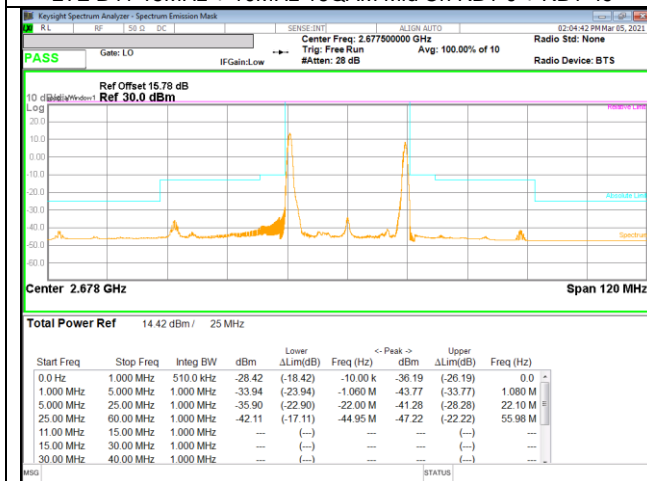

LTE B41 15MHz + 10MHz 16QAM Low Ch RB1-0 + RB1-49

LTE B41 15MHz + 10MHz 16QAM Low Ch RB75-0 + RB50-0

LTE B41 15MHz + 10MHz 16QAM Mid Ch RB1-0 + RB1-49

LTE B41 15MHz + 10MHz 16QAM Mid Ch RB75-0 + RB50-0

LTE B41 15MHz + 10MHz 16QAM High Ch RB1-0 + RB1-49

LTE B41 15MHz + 10MHz 16QAM High Ch RB75-0 + RB50-0

LTE B41 10MHz + 20MHz QPSK Low Ch RB1-0 + RB1-99

LTE B41 10MHz + 20MHz QPSK Low Ch RB50-0 + RB100-0

LTE B41 10MHz + 20MHz QPSK Mid Ch RB1-0 + RB1-99

LTE B41 10MHz + 20MHz QPSK Mid Ch RB50-0 + RB100-0

LTE B41 10MHz + 20MHz QPSK High Ch RB1-0 + RB1-99

LTE B41 10MHz + 20MHz QPSK High Ch RB50-0 + RB100-0

LTE B41 10MHz + 20MHz 16QAM Low Ch RB1-0 + RB1-99

LTE B41 10MHz + 20MHz 16QAM Low Ch RB50-0 + RB100-0