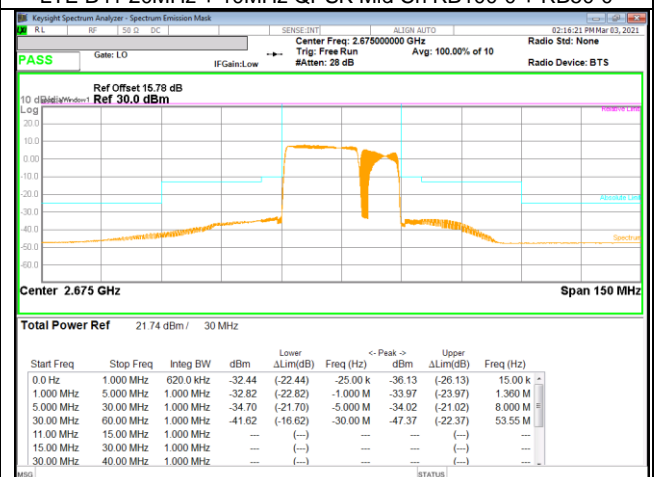

LTE B41 10MHz + 20MHz 16QAM Mid Ch RB1-0 + RB1-99

LTE B41 10MHz + 20MHz 16QAM Mid Ch RB50-0 + RB100-0

LTE B41 10MHz + 20MHz 16QAM High Ch RB1-0 + RB1-99

LTE B41 10MHz + 20MHz 16QAM High Ch RB50-0 + RB100-0

LTE B41 20MHz + 10MHz QPSK Low Ch RB1-0 + RB1-49

LTE B41 20MHz + 10MHz QPSK Low Ch RB100-0 + RB50-0

LTE B41 20MHz + 10MHz QPSK Mid Ch RB1-0 + RB1-49

LTE B41 20MHz + 10MHz QPSK Mid Ch RB100-0 + RB50-0

LTE B41 20MHz + 10MHz QPSK High Ch RB1-0 + RB1-49

LTE B41 20MHz + 10MHz QPSK High Ch RB100-0 + RB50-0

LTE B41 20MHz + 10MHz 16QAM Low Ch RB1-0 + RB1-49

LTE B41 20MHz + 10MHz 16QAM Low Ch RB100-0 + RB50-0

LTE B41 20MHz + 10MHz 16QAM Mid Ch RB1-0 + RB1-49