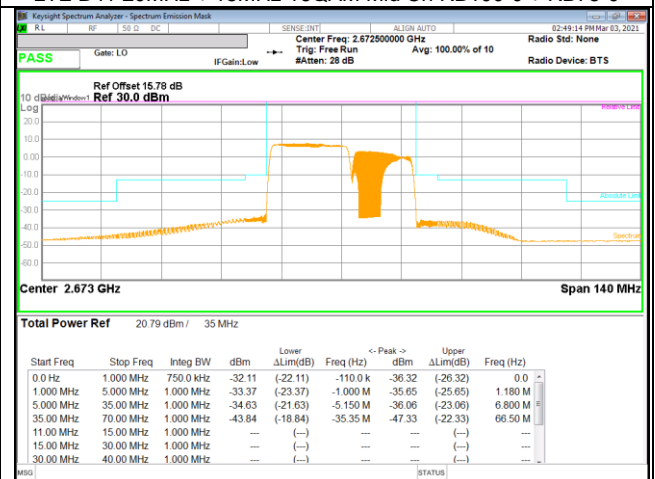

LTE B41 20MHz + 15MHz QPSK Low Ch RB1-0 + RB1-74

LTE B41 20MHz + 15MHz QPSK Low Ch RB100-0 + RB75-0

LTE B41 20MHz + 15MHz QPSK Mid Ch RB1-0 + RB1-74

LTE B41 20MHz + 15MHz QPSK Mid Ch RB100-0 + RB75-0

LTE B41 20MHz + 15MHz QPSK High Ch RB1-0 + RB1-74

LTE B41 20MHz + 15MHz QPSK High Ch RB100-0 + RB75-0

LTE B41 20MHz + 15MHz 16QAM Low Ch RB1-0 + RB1-74

LTE B41 20MHz + 15MHz 16QAM Low Ch RB100-0 + RB75-0

LTE B41 20MHz + 15MHz 16QAM Mid Ch RB1-0 + RB1-74

LTE B41 20MHz + 15MHz 16QAM Mid Ch RB100-0 + RB75-0

LTE B41 20MHz + 15MHz 16QAM High Ch RB1-0 + RB1-74

LTE B41 20MHz + 15MHz 16QAM High Ch RB100-0 + RB75-0