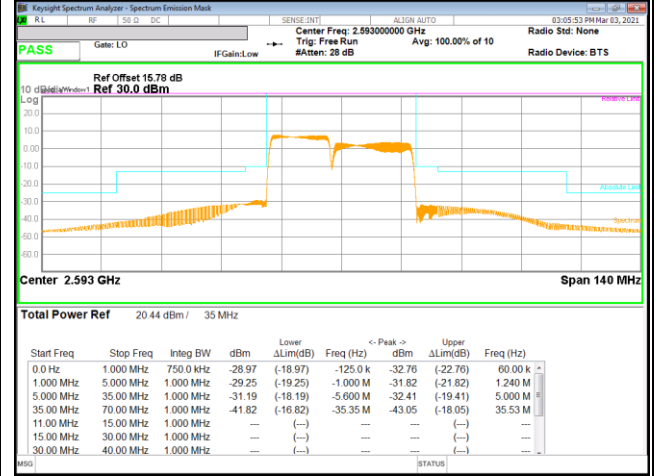

LTE B41 15MHz + 20MHz QPSK High Ch RB1-0 + RB1-99

LTE B41 15MHz + 20MHz QPSK High Ch RB75-0 + RB100-0

LTE B41 15MHz + 20MHz 16QAM Low Ch RB1-0 + RB1-99

LTE B41 15MHz + 20MHz 16QAM Low Ch RB75-0 + RB100-0

LTE B41 15MHz + 20MHz 16QAM Mid Ch RB1-0 + RB1-99

LTE B41 15MHz + 20MHz 16QAM Mid Ch RB75-0 + RB100-0

LTE B41 15MHz + 20MHz 16QAM High Ch RB1-0 + RB1-99

LTE B41 15MHz + 20MHz 16QAM High Ch RB75-0 + RB100-0