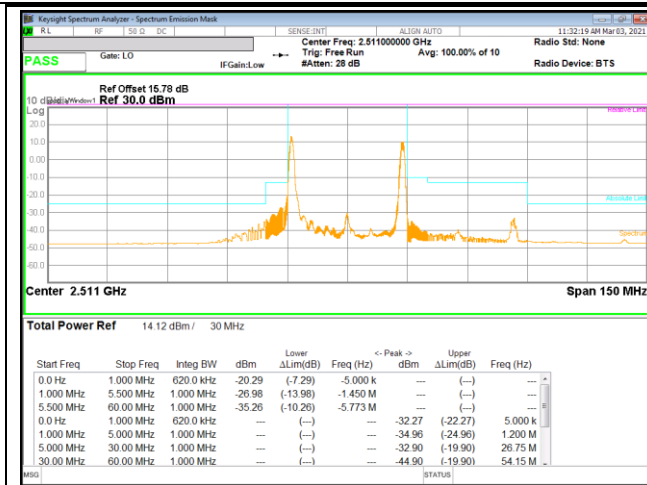

LTE B41 20MHz + 10MHz QPSK Low Ch RB1-0 + RB1-49

LTE B41 20MHz + 10MHz QPSK Low Ch RB100-0 + RB50-0

LTE B41 20MHz + 10MHz QPSK Mid Ch RB1-0 + RB1-49

LTE B41 20MHz + 10MHz QPSK Mid Ch RB100-0 + RB50-0

LTE B41 20MHz + 10MHz QPSK High Ch RB1-0 + RB1-49

LTE B41 20MHz + 10MHz QPSK High Ch RB100-0 + RB50-0

LTE B41 20MHz + 10MHz 16QAM Low Ch RB1-0 + RB1-49

LTE B41 20MHz + 10MHz 16QAM Low Ch RB100-0 + RB50-0

LTE B41 20MHz + 10MHz 16QAM Mid Ch RB1-0 + RB1-49