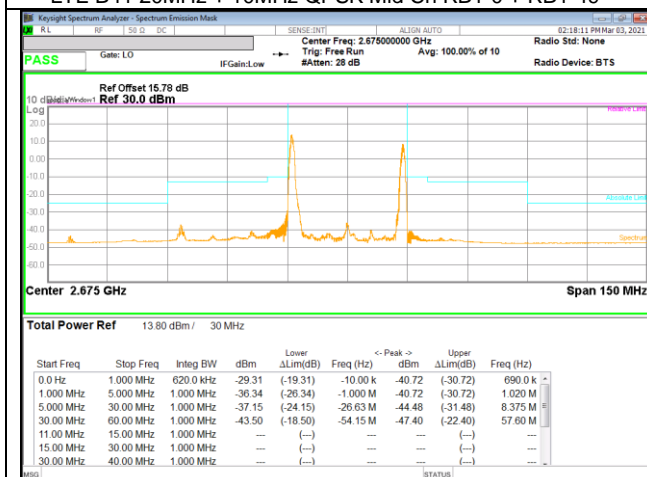

LTE B41 10MHz + 20MHz 16QAM Mid Ch RB1-0 + RB1-99

LTE B41 10MHz + 20MHz 16QAM Mid Ch RB50-0 + RB100-0

LTE B41 10MHz + 20MHz 16QAM High Ch RB1-0 + RB1-99

LTE B41 10MHz + 20MHz 16QAM High Ch RB50-0 + RB100-0

LTE B41 20MHz + 10MHz QPSK Low Ch RB1-0 + RB1-49

LTE B41 20MHz + 10MHz QPSK Low Ch RB100-0 + RB50-0

LTE B41 20MHz + 10MHz QPSK Mid Ch RB1-0 + RB1-49

LTE B41 20MHz + 10MHz QPSK Mid Ch RB100-0 + RB50-0

LTE B41 20MHz + 10MHz QPSK High Ch RB1-0 + RB1-49

LTE B41 20MHz + 10MHz QPSK High Ch RB100-0 + RB50-0

LTE B41 20MHz + 10MHz 16QAM Low Ch RB1-0 + RB1-49

LTE B41 20MHz + 10MHz 16QAM Low Ch RB100-0 + RB50-0

LTE B41 20MHz + 10MHz 16QAM Mid Ch RB1-0 + RB1-49