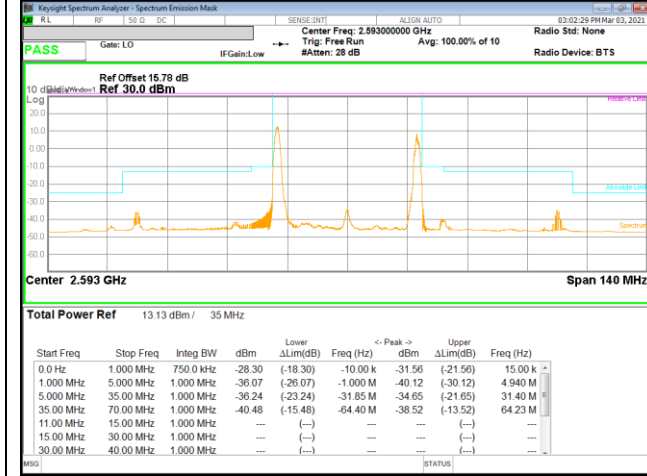

LTE B41 15MHz + 20MHz QPSK High Ch RB1-0 + RB1-99

LTE B41 15MHz + 20MHz QPSK High Ch RB75-0 + RB100-0

LTE B41 15MHz + 20MHz 16QAM Low Ch RB1-0 + RB1-99

LTE B41 15MHz + 20MHz 16QAM Low Ch RB75-0 + RB100-0