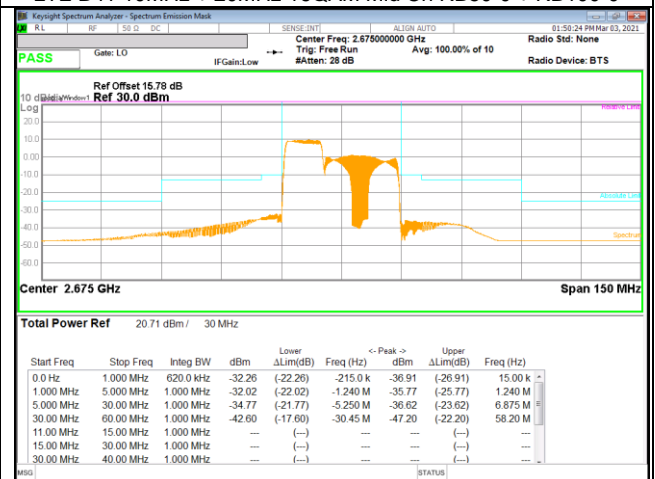

LTE B41 15MHz + 10MHz 16QAM High Ch RB75-0 + RB50-0

LTE B41 10MHz + 20MHz QPSK Low Ch RB1-0 + RB1-99

LTE B41 10MHz + 20MHz QPSK Low Ch RB50-0 + RB100-0

LTE B41 10MHz + 20MHz QPSK Mid Ch RB1-0 + RB1-99

LTE B41 10MHz + 20MHz QPSK Mid Ch RB50-0 + RB100-0

LTE B41 10MHz + 20MHz QPSK High Ch RB1-0 + RB1-99

LTE B41 10MHz + 20MHz QPSK High Ch RB50-0 + RB100-0

LTE B41 10MHz + 20MHz 16QAM Low Ch RB1-0 + RB1-99

LTE B41 10MHz + 20MHz 16QAM Low Ch RB50-0 + RB100-0

LTE B41 10MHz + 20MHz 16QAM Mid Ch RB1-0 + RB1-99

LTE B41 10MHz + 20MHz 16QAM Mid Ch RB50-0 + RB100-0

LTE B41 10MHz + 20MHz 16QAM High Ch RB1-0 + RB1-99

LTE B41 10MHz + 20MHz 16QAM High Ch RB50-0 + RB100-0

LTE B41 20MHz + 10MHz QPSK Low Ch RB1-0 + RB1-49

LTE B41 20MHz + 10MHz QPSK Low Ch RB100-0 + RB50-0

LTE B41 20MHz + 10MHz QPSK Mid Ch RB1-0 + RB1-49

LTE B41 20MHz + 10MHz QPSK Mid Ch RB100-0 + RB50-0

LTE B41 20MHz + 10MHz QPSK High Ch RB1-0 + RB1-49