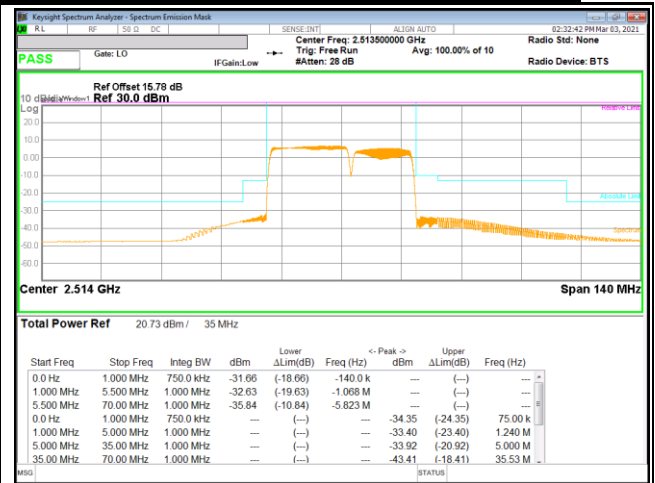

LTE B41 20MHz + 15MHz QPSK Low Ch RB1-0 + RB1-74

LTE B41 20MHz + 15MHz QPSK Low Ch RB100-0 + RB75-0

LTE B41 20MHz + 15MHz QPSK Mid Ch RB1-0 + RB1-74

LTE B41 20MHz + 15MHz QPSK Mid Ch RB100-0 + RB75-0

LTE B41 20MHz + 15MHz QPSK High Ch RB1-0 + RB1-74

LTE B41 20MHz + 15MHz QPSK High Ch RB100-0 + RB75-0

LTE B41 20MHz + 15MHz 16QAM Low Ch RB1-0 + RB1-74

LTE B41 20MHz + 15MHz 16QAM Low Ch RB100-0 + RB75-0

LTE B41 20MHz + 15MHz 16QAM Mid Ch RB1-0 + RB1-74