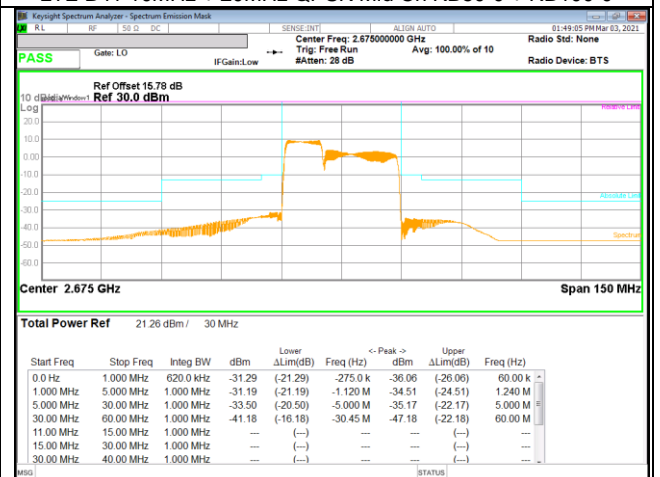

LTE B41 15MHz + 10MHz 16QAM Low Ch RB1-0 + RB1-49

LTE B41 15MHz + 10MHz 16QAM Low Ch RB75-0 + RB50-0

LTE B41 15MHz + 10MHz 16QAM Mid Ch RB1-0 + RB1-49

LTE B41 15MHz + 10MHz 16QAM Mid Ch RB75-0 + RB50-0

LTE B41 15MHz + 10MHz 16QAM High Ch RB1-0 + RB1-49

LTE B41 15MHz + 10MHz 16QAM High Ch RB75-0 + RB50-0

LTE B41 10MHz + 20MHz QPSK Low Ch RB1-0 + RB1-99

LTE B41 10MHz + 20MHz QPSK Low Ch RB50-0 + RB100-0

LTE B41 10MHz + 20MHz QPSK Mid Ch RB1-0 + RB1-99

LTE B41 10MHz + 20MHz QPSK Mid Ch RB50-0 + RB100-0

LTE B41 10MHz + 20MHz QPSK High Ch RB1-0 + RB1-99

LTE B41 10MHz + 20MHz QPSK High Ch RB50-0 + RB100-0

LTE B41 10MHz + 20MHz 16QAM Low Ch RB1-0 + RB1-99

LTE B41 10MHz + 20MHz 16QAM Low Ch RB50-0 + RB100-0

LTE B41 10MHz + 20MHz 16QAM Mid Ch RB1-0 + RB1-99

LTE B41 10MHz + 20MHz 16QAM Mid Ch RB50-0 + RB100-0

LTE B41 10MHz + 20MHz 16QAM High Ch RB1-0 + RB1-99

LTE B41 10MHz + 20MHz 16QAM High Ch RB50-0 + RB100-0