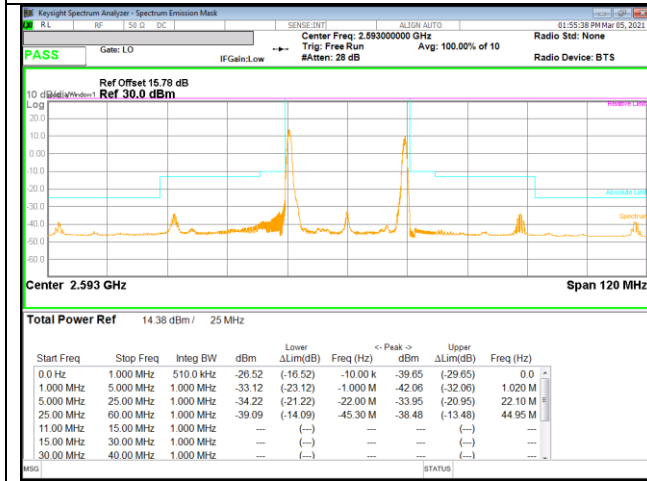

LTE B41 15MHz + 10MHz 16QAM Low Ch RB1-0 + RB1-49

LTE B41 15MHz + 10MHz 16QAM Low Ch RB75-0 + RB50-0

LTE B41 15MHz + 10MHz 16QAM Mid Ch RB1-0 + RB1-49

LTE B41 15MHz + 10MHz 16QAM Mid Ch RB75-0 + RB50-0

LTE B41 15MHz + 10MHz 16QAM High Ch RB1-0 + RB1-49

LTE B41 15MHz + 10MHz 16QAM High Ch RB75-0 + RB50-0

LTE B41 10MHz + 20MHz QPSK Low Ch RB1-0 + RB1-99

LTE B41 10MHz + 20MHz QPSK Low Ch RB50-0 + RB100-0

LTE B41 10MHz + 20MHz QPSK Mid Ch RB1-0 + RB1-99

LTE B41 10MHz + 20MHz QPSK Mid Ch RB50-0 + RB100-0

LTE B41 10MHz + 20MHz QPSK High Ch RB1-0 + RB1-99

LTE B41 10MHz + 20MHz QPSK High Ch RB50-0 + RB100-0

LTE B41 10MHz + 20MHz 16QAM Low Ch RB1-0 + RB1-99

LTE B41 10MHz + 20MHz 16QAM Low Ch RB50-0 + RB100-0