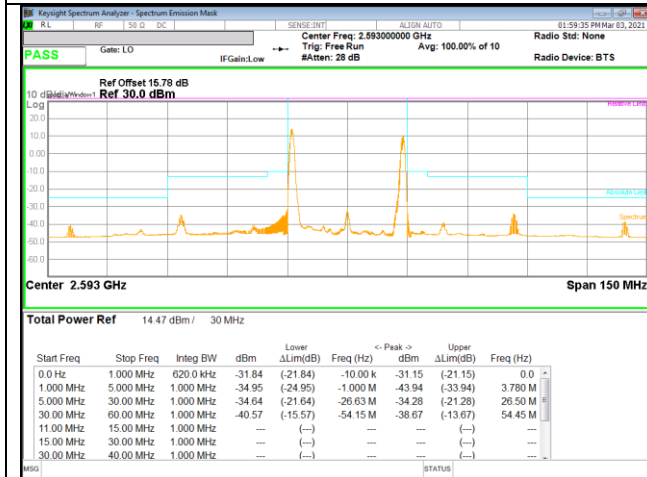

LTE B41 15MHz + 10MHz 16QAM Low Ch RB1-0 + RB1-49

LTE B41 15MHz + 10MHz 16QAM Low Ch RB75-0 + RB50-0

LTE B41 15MHz + 10MHz 16QAM Mid Ch RB1-0 + RB1-49

LTE B41 15MHz + 10MHz 16QAM Mid Ch RB75-0 + RB50-0

LTE B41 15MHz + 10MHz 16QAM High Ch RB1-0 + RB1-49

LTE B41 15MHz + 10MHz 16QAM High Ch RB75-0 + RB50-0

LTE B41 10MHz + 20MHz QPSK Low Ch RB1-0 + RB1-99

LTE B41 10MHz + 20MHz QPSK Low Ch RB50-0 + RB100-0

LTE B41 10MHz + 20MHz QPSK Mid Ch RB1-0 + RB1-99

LTE B41 10MHz + 20MHz QPSK Mid Ch RB50-0 + RB100-0