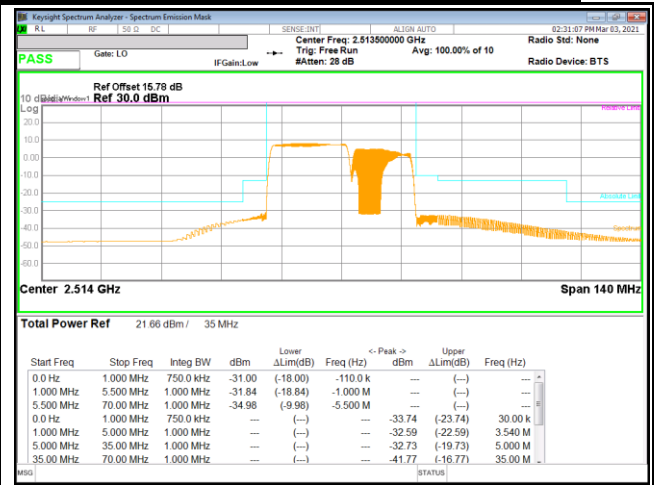

LTE B41 15MHz + 20MHz 16QAM Mid Ch RB1-0 + RB1-99

LTE B41 15MHz + 20MHz 16QAM Mid Ch RB75-0 + RB100-0

LTE B41 15MHz + 20MHz 16QAM High Ch RB1-0 + RB1-99

LTE B41 15MHz + 20MHz 16QAM High Ch RB75-0 + RB100-0

LTE B41 20MHz + 15MHz QPSK Low Ch RB1-0 + RB1-74

LTE B41 20MHz + 15MHz QPSK Low Ch RB100-0 + RB75-0

LTE B41 20MHz + 15MHz QPSK Mid Ch RB1-0 + RB1-74

LTE B41 20MHz + 15MHz QPSK Mid Ch RB100-0 + RB75-0

LTE B41 20MHz + 15MHz QPSK High Ch RB1-0 + RB1-74