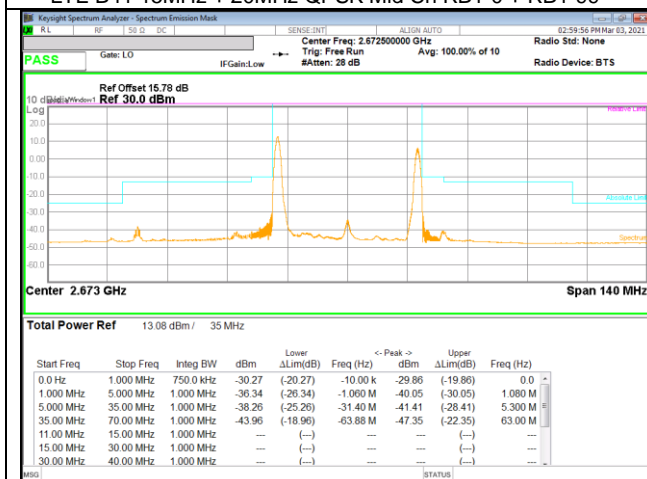

LTE B41 15MHz + 15MHz 16QAM High Ch RB75-0 + RB75-0

LTE B41 15MHz + 20MHz QPSK Low Ch RB1-0 + RB1-99

LTE B41 15MHz + 20MHz QPSK Low Ch RB75-0 + RB100-0

LTE B41 15MHz + 20MHz QPSK Mid Ch RB1-0 + RB1-99

LTE B41 15MHz + 20MHz QPSK Mid Ch RB75-0 + RB100-0

LTE B41 15MHz + 20MHz QPSK High Ch RB1-0 + RB1-99

LTE B41 15MHz + 20MHz QPSK High Ch RB75-0 + RB100-0

LTE B41 15MHz + 20MHz 16QAM Low Ch RB1-0 + RB1-99

LTE B41 15MHz + 20MHz 16QAM Low Ch RB75-0 + RB100-0