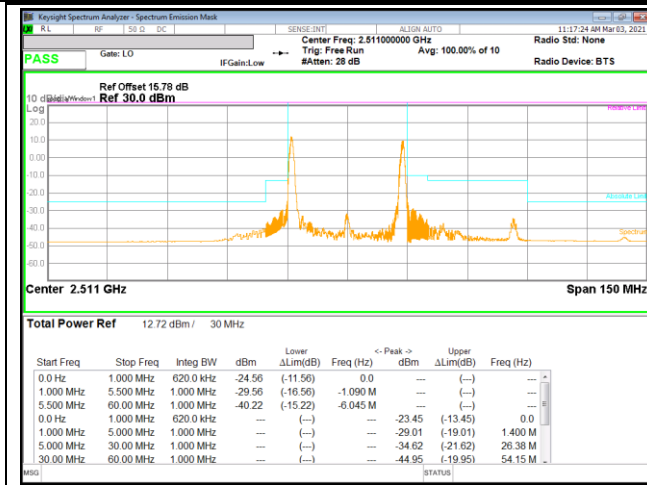

LTE B41 15MHz + 10MHz 16QAM High Ch RB75-0 + RB50-0

LTE B41 10MHz + 20MHz QPSK Low Ch RB1-0 + RB1-99

LTE B41 10MHz + 20MHz QPSK Low Ch RB50-0 + RB100-0

LTE B41 10MHz + 20MHz QPSK Mid Ch RB1-0 + RB1-99

LTE B41 10MHz + 20MHz QPSK Mid Ch RB50-0 + RB100-0

LTE B41 10MHz + 20MHz QPSK High Ch RB1-0 + RB1-99

LTE B41 10MHz + 20MHz QPSK High Ch RB50-0 + RB100-0

LTE B41 10MHz + 20MHz 16QAM Low Ch RB1-0 + RB1-99

LTE B41 10MHz + 20MHz 16QAM Low Ch RB50-0 + RB100-0