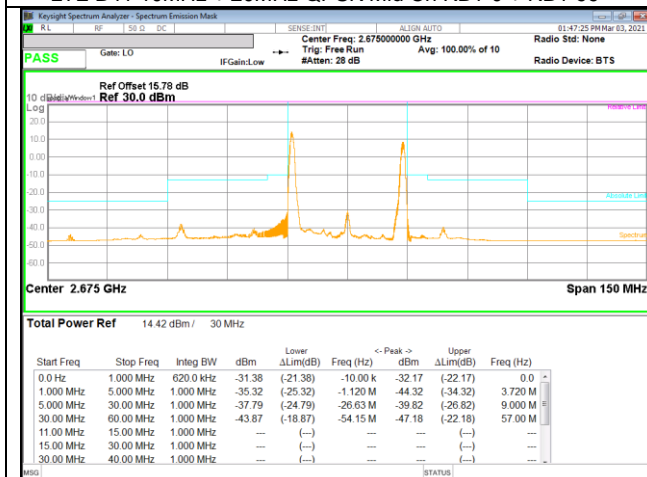

LTE B41 15MHz + 10MHz 16QAM Low Ch RB1-0 + RB1-49

LTE B41 15MHz + 10MHz 16QAM Low Ch RB75-0 + RB50-0

LTE B41 15MHz + 10MHz 16QAM Mid Ch RB1-0 + RB1-49

LTE B41 15MHz + 10MHz 16QAM Mid Ch RB75-0 + RB50-0

LTE B41 15MHz + 10MHz 16QAM High Ch RB1-0 + RB1-49

LTE B41 15MHz + 10MHz 16QAM High Ch RB75-0 + RB50-0

LTE B41 10MHz + 20MHz QPSK Low Ch RB1-0 + RB1-99

LTE B41 10MHz + 20MHz QPSK Low Ch RB50-0 + RB100-0

LTE B41 10MHz + 20MHz QPSK Mid Ch RB1-0 + RB1-99

LTE B41 10MHz + 20MHz QPSK Mid Ch RB50-0 + RB100-0

LTE B41 10MHz + 20MHz QPSK High Ch RB1-0 + RB1-99

LTE B41 10MHz + 20MHz QPSK High Ch RB50-0 + RB100-0

LTE B41 10MHz + 20MHz 16QAM Low Ch RB1-0 + RB1-99

LTE B41 10MHz + 20MHz 16QAM Low Ch RB50-0 + RB100-0