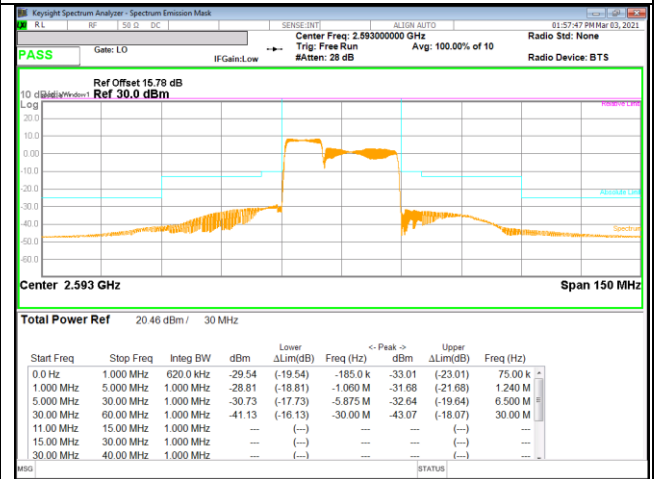

LTE B41 15MHz + 10MHz 16QAM High Ch RB75-0 + RB50-0

LTE B41 10MHz + 20MHz QPSK Low Ch RB1-0 + RB1-99

LTE B41 10MHz + 20MHz QPSK Low Ch RB50-0 + RB100-0

LTE B41 10MHz + 20MHz QPSK Mid Ch RB1-0 + RB1-99

LTE B41 10MHz + 20MHz QPSK Mid Ch RB50-0 + RB100-0

LTE B41 10MHz + 20MHz QPSK High Ch RB1-0 + RB1-99

LTE B41 10MHz + 20MHz QPSK High Ch RB50-0 + RB100-0

LTE B41 10MHz + 20MHz 16QAM Low Ch RB1-0 + RB1-99

LTE B41 10MHz + 20MHz 16QAM Low Ch RB50-0 + RB100-0

LTE B41 10MHz + 20MHz 16QAM Mid Ch RB1-0 + RB1-99

LTE B41 10MHz + 20MHz 16QAM Mid Ch RB50-0 + RB100-0

LTE B41 10MHz + 20MHz 16QAM High Ch RB1-0 + RB1-99

LTE B41 10MHz + 20MHz 16QAM High Ch RB50-0 + RB100-0

LTE B41 20MHz + 10MHz QPSK Low Ch RB1-0 + RB1-49

LTE B41 20MHz + 10MHz QPSK Low Ch RB100-0 + RB50-0

LTE B41 20MHz + 10MHz QPSK Mid Ch RB1-0 + RB1-49

LTE B41 20MHz + 10MHz QPSK Mid Ch RB100-0 + RB50-0

LTE B41 20MHz + 10MHz QPSK High Ch RB1-0 + RB1-49