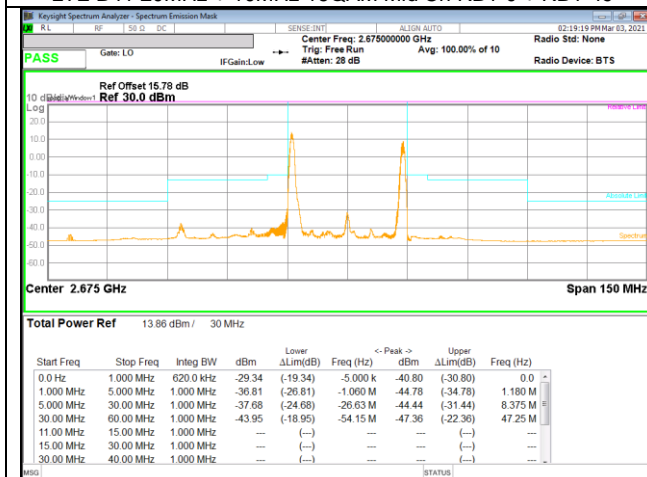

LTE B41 20MHz + 10MHz QPSK Low Ch RB1-0 + RB1-49

LTE B41 20MHz + 10MHz QPSK Low Ch RB100-0 + RB50-0

LTE B41 20MHz + 10MHz QPSK Mid Ch RB1-0 + RB1-49

LTE B41 20MHz + 10MHz QPSK Mid Ch RB100-0 + RB50-0

LTE B41 20MHz + 10MHz QPSK High Ch RB1-0 + RB1-49

LTE B41 20MHz + 10MHz QPSK High Ch RB100-0 + RB50-0

LTE B41 20MHz + 10MHz 16QAM Low Ch RB1-0 + RB1-49

LTE B41 20MHz + 10MHz 16QAM Low Ch RB100-0 + RB50-0

LTE B41 20MHz + 10MHz 16QAM Mid Ch RB1-0 + RB1-49

LTE B41 20MHz + 10MHz 16QAM Mid Ch RB100-0 + RB50-0

LTE B41 20MHz + 10MHz 16QAM High Ch RB1-0 + RB1-49

LTE B41 20MHz + 10MHz 16QAM High Ch RB100-0 + RB50-0

LTE B41 15MHz + 15MHz QPSK Low Ch RB1-0 + RB1-74