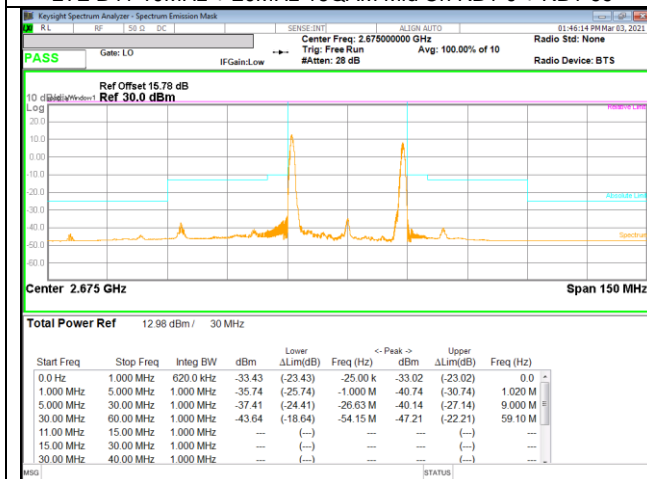

LTE B41 15MHz + 10MHz 16QAM High Ch RB75-0 + RB50-0

LTE B41 10MHz + 20MHz QPSK Low Ch RB1-0 + RB1-99

LTE B41 10MHz + 20MHz QPSK Low Ch RB50-0 + RB100-0

LTE B41 10MHz + 20MHz QPSK Mid Ch RB1-0 + RB1-99

LTE B41 10MHz + 20MHz QPSK Mid Ch RB50-0 + RB100-0

LTE B41 10MHz + 20MHz QPSK High Ch RB1-0 + RB1-99

LTE B41 10MHz + 20MHz QPSK High Ch RB50-0 + RB100-0

LTE B41 10MHz + 20MHz 16QAM Low Ch RB1-0 + RB1-99

LTE B41 10MHz + 20MHz 16QAM Low Ch RB50-0 + RB100-0

LTE B41 10MHz + 20MHz 16QAM Mid Ch RB1-0 + RB1-99

LTE B41 10MHz + 20MHz 16QAM Mid Ch RB50-0 + RB100-0

LTE B41 10MHz + 20MHz 16QAM High Ch RB1-0 + RB1-99

LTE B41 10MHz + 20MHz 16QAM High Ch RB50-0 + RB100-0

LTE B41 20MHz + 10MHz QPSK Low Ch RB1-0 + RB1-49

LTE B41 20MHz + 10MHz QPSK Low Ch RB100-0 + RB50-0

LTE B41 20MHz + 10MHz QPSK Mid Ch RB1-0 + RB1-49

LTE B41 20MHz + 10MHz QPSK Mid Ch RB100-0 + RB50-0

LTE B41 20MHz + 10MHz QPSK High Ch RB1-0 + RB1-49