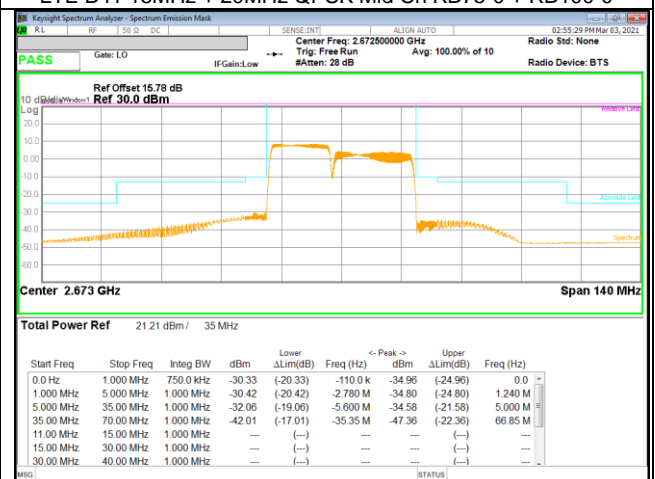

LTE B41 15MHz + 15MHz 16QAM Low Ch RB1-0 + RB1-74

LTE B41 15MHz + 15MHz 16QAM Low Ch RB75-0 + RB75-0

LTE B41 15MHz + 15MHz 16QAM Mid Ch RB1-0 + RB1-74

LTE B41 15MHz + 15MHz 16QAM Mid Ch RB75-0 + RB75-0

LTE B41 15MHz + 15MHz 16QAM High Ch RB1-0 + RB1-74

LTE B41 15MHz + 15MHz 16QAM High Ch RB75-0 + RB75-0

LTE B41 15MHz + 20MHz QPSK Low Ch RB1-0 + RB1-99

LTE B41 15MHz + 20MHz QPSK Low Ch RB75-0 + RB100-0

LTE B41 15MHz + 20MHz QPSK Mid Ch RB1-0 + RB1-99

LTE B41 15MHz + 20MHz QPSK Mid Ch RB75-0 + RB100-0

LTE B41 15MHz + 20MHz QPSK High Ch RB1-0 + RB1-99

LTE B41 15MHz + 20MHz QPSK High Ch RB75-0 + RB100-0

LTE B41 15MHz + 20MHz 16QAM Low Ch RB1-0 + RB1-99

LTE B41 15MHz + 20MHz 16QAM Low Ch RB75-0 + RB100-0