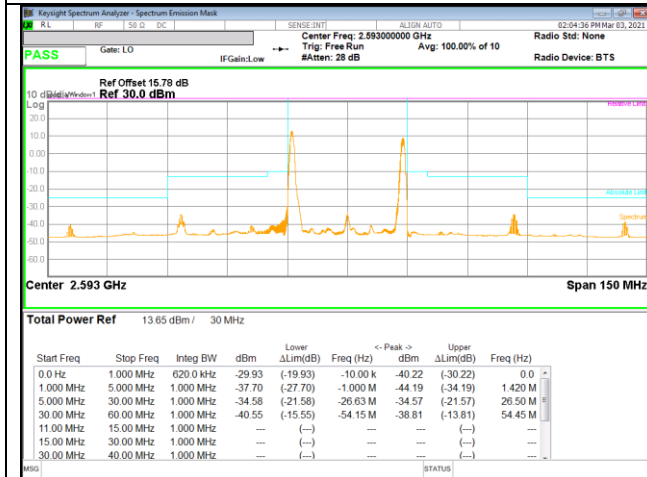

LTE B41 20MHz + 10MHz QPSK Low Ch RB1-0 + RB1-49

LTE B41 20MHz + 10MHz QPSK Low Ch RB100-0 + RB50-0

LTE B41 20MHz + 10MHz QPSK Mid Ch RB1-0 + RB1-49

LTE B41 20MHz + 10MHz QPSK Mid Ch RB100-0 + RB50-0

LTE B41 20MHz + 10MHz QPSK High Ch RB1-0 + RB1-49

LTE B41 20MHz + 10MHz QPSK High Ch RB100-0 + RB50-0

LTE B41 20MHz + 10MHz 16QAM Low Ch RB1-0 + RB1-49

LTE B41 20MHz + 10MHz 16QAM Low Ch RB100-0 + RB50-0

LTE B41 20MHz + 10MHz 16QAM Mid Ch RB1-0 + RB1-49