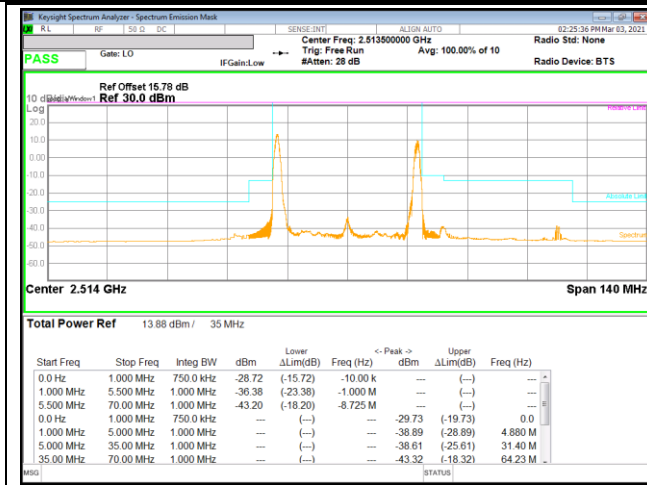

LTE B41 15MHz + 15MHz 16QAM High Ch RB75-0 + RB75-0

LTE B41 15MHz + 20MHz QPSK Low Ch RB1-0 + RB1-99

LTE B41 15MHz + 20MHz QPSK Low Ch RB75-0 + RB100-0

LTE B41 15MHz + 20MHz QPSK Mid Ch RB1-0 + RB1-99

LTE B41 15MHz + 20MHz QPSK Mid Ch RB75-0 + RB100-0

LTE B41 15MHz + 20MHz QPSK High Ch RB1-0 + RB1-99

LTE B41 15MHz + 20MHz QPSK High Ch RB75-0 + RB100-0

LTE B41 15MHz + 20MHz 16QAM Low Ch RB1-0 + RB1-99

LTE B41 15MHz + 20MHz 16QAM Low Ch RB75-0 + RB100-0