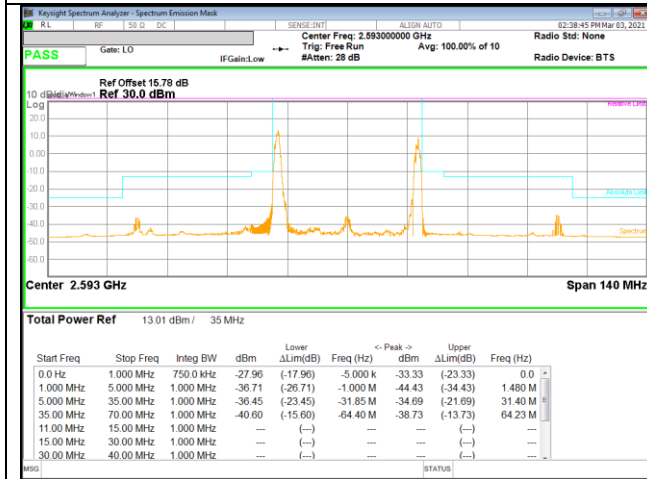

LTE B41 20MHz + 15MHz QPSK Low Ch RB1-0 + RB1-74

LTE B41 20MHz + 15MHz QPSK Low Ch RB100-0 + RB75-0

LTE B41 20MHz + 15MHz QPSK Mid Ch RB1-0 + RB1-74

LTE B41 20MHz + 15MHz QPSK Mid Ch RB100-0 + RB75-0

LTE B41 20MHz + 15MHz QPSK High Ch RB1-0 + RB1-74

LTE B41 20MHz + 15MHz QPSK High Ch RB100-0 + RB75-0

LTE B41 20MHz + 15MHz 16QAM Low Ch RB1-0 + RB1-74

LTE B41 20MHz + 15MHz 16QAM Low Ch RB100-0 + RB75-0

LTE B41 20MHz + 15MHz 16QAM Mid Ch RB1-0 + RB1-74