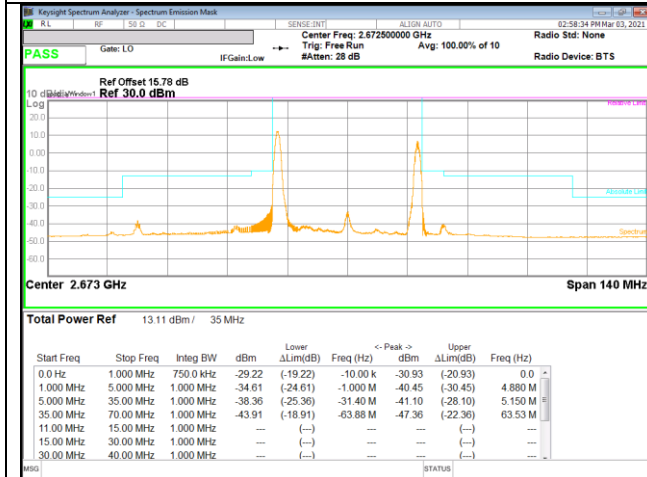

LTE B41 15MHz + 20MHz 16QAM Mid Ch RB1-0 + RB1-99

LTE B41 15MHz + 20MHz 16QAM High Ch RB1-0 + RB1-99