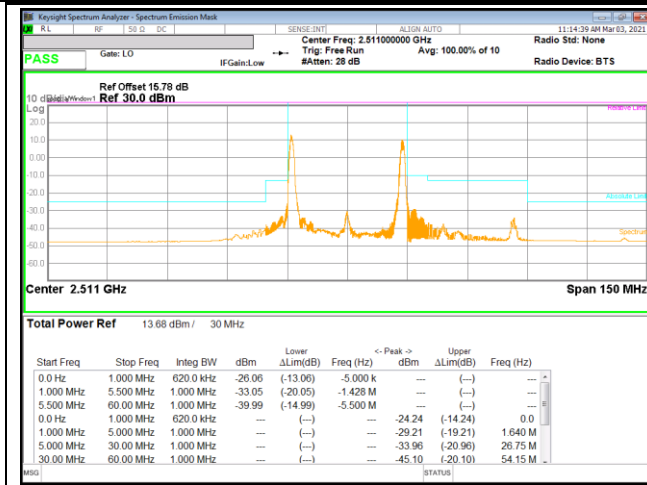

LTE B41 15MHz + 10MHz 16QAM Low Ch RB1-0 + RB1-49

LTE B41 15MHz + 10MHz 16QAM Low Ch RB75-0 + RB50-0

LTE B41 15MHz + 10MHz 16QAM Mid Ch RB1-0 + RB1-49

LTE B41 15MHz + 10MHz 16QAM Mid Ch RB75-0 + RB50-0

LTE B41 15MHz + 10MHz 16QAM High Ch RB1-0 + RB1-49

LTE B41 15MHz + 10MHz 16QAM High Ch RB75-0 + RB50-0

LTE B41 10MHz + 20MHz QPSK Low Ch RB1-0 + RB1-99

LTE B41 10MHz + 20MHz QPSK Low Ch RB50-0 + RB100-0

LTE B41 10MHz + 20MHz QPSK Mid Ch RB1-0 + RB1-99

LTE B41 10MHz + 20MHz QPSK Mid Ch RB50-0 + RB100-0

LTE B41 10MHz + 20MHz QPSK High Ch RB1-0 + RB1-99

LTE B41 10MHz + 20MHz QPSK High Ch RB50-0 + RB100-0

LTE B41 10MHz + 20MHz 16QAM Low Ch RB1-0 + RB1-99

LTE B41 10MHz + 20MHz 16QAM Low Ch RB50-0 + RB100-0