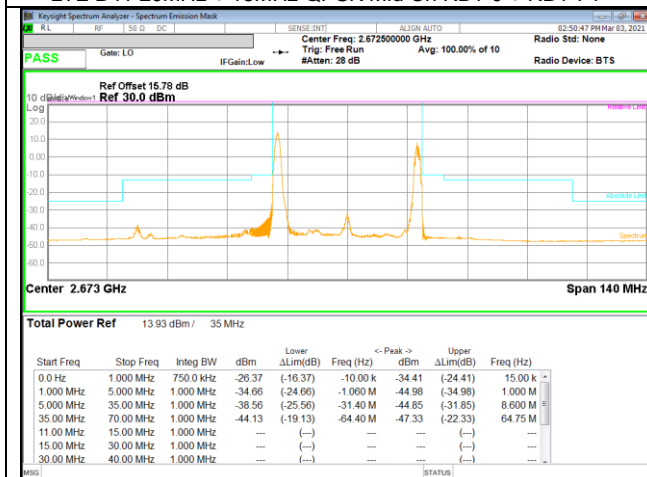

LTE B41 20MHz + 15MHz QPSK Low Ch RB1-0 + RB1-74

LTE B41 20MHz + 15MHz QPSK Low Ch RB100-0 + RB75-0

LTE B41 20MHz + 15MHz QPSK Mid Ch RB1-0 + RB1-74

LTE B41 20MHz + 15MHz QPSK Mid Ch RB100-0 + RB75-0

LTE B41 20MHz + 15MHz QPSK High Ch RB1-0 + RB1-74

LTE B41 20MHz + 15MHz QPSK High Ch RB100-0 + RB75-0

LTE B41 20MHz + 15MHz 16QAM Low Ch RB1-0 + RB1-74

LTE B41 20MHz + 15MHz 16QAM Low Ch RB100-0 + RB75-0

LTE B41 20MHz + 15MHz 16QAM Mid Ch RB1-0 + RB1-74