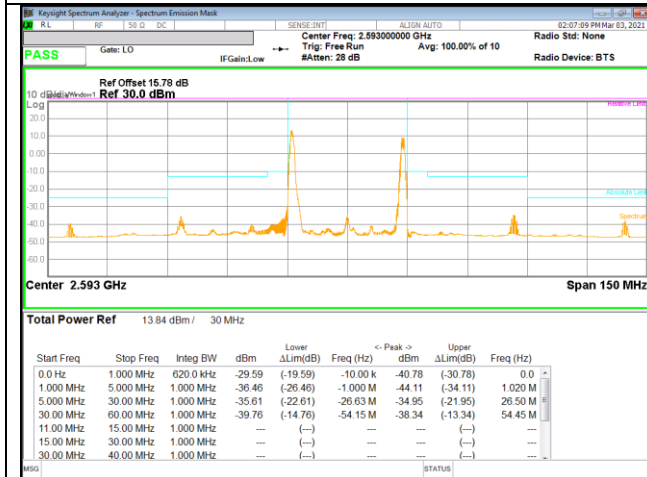

LTE B41 10MHz + 20MHz 16QAM Mid Ch RB1-0 + RB1-99

LTE B41 10MHz + 20MHz 16QAM Mid Ch RB50-0 + RB100-0

LTE B41 10MHz + 20MHz 16QAM High Ch RB1-0 + RB1-99

LTE B41 10MHz + 20MHz 16QAM High Ch RB50-0 + RB100-0

LTE B41 20MHz + 10MHz QPSK Low Ch RB1-0 + RB1-49

LTE B41 20MHz + 10MHz QPSK Low Ch RB100-0 + RB50-0

LTE B41 20MHz + 10MHz QPSK Mid Ch RB1-0 + RB1-49

LTE B41 20MHz + 10MHz QPSK Mid Ch RB100-0 + RB50-0

LTE B41 20MHz + 10MHz QPSK High Ch RB1-0 + RB1-49