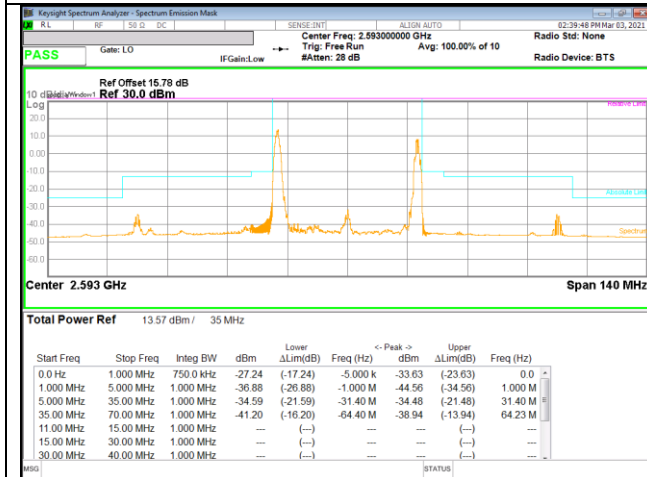

LTE B41 15MHz + 20MHz 16QAM Mid Ch RB1-0 + RB1-99

LTE B41 15MHz + 20MHz 16QAM Mid Ch RB75-0 + RB100-0

LTE B41 15MHz + 20MHz 16QAM High Ch RB1-0 + RB1-99

LTE B41 15MHz + 20MHz 16QAM High Ch RB75-0 + RB100-0

LTE B41 20MHz + 15MHz QPSK Low Ch RB1-0 + RB1-74

LTE B41 20MHz + 15MHz QPSK Low Ch RB100-0 + RB75-0

LTE B41 20MHz + 15MHz QPSK Mid Ch RB1-0 + RB1-74

LTE B41 20MHz + 15MHz QPSK Mid Ch RB100-0 + RB75-0

LTE B41 20MHz + 15MHz QPSK High Ch RB1-0 + RB1-74