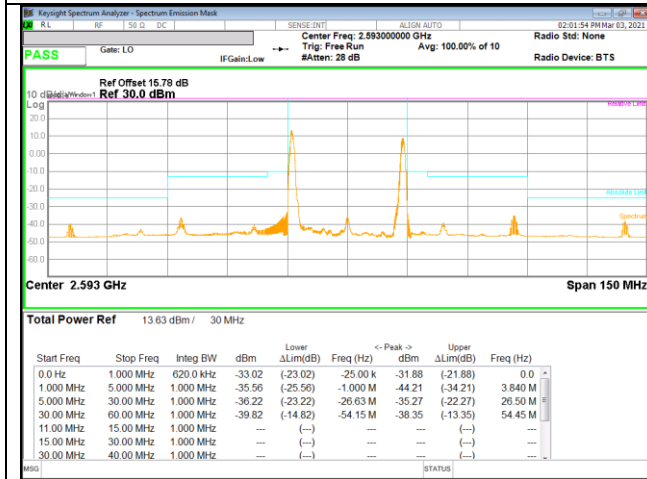

LTE B41 15MHz + 10MHz 16QAM High Ch RB75-0 + RB50-0

LTE B41 10MHz + 20MHz QPSK Low Ch RB1-0 + RB1-99

LTE B41 10MHz + 20MHz QPSK Low Ch RB50-0 + RB100-0

LTE B41 10MHz + 20MHz QPSK Mid Ch RB1-0 + RB1-99

LTE B41 10MHz + 20MHz QPSK Mid Ch RB50-0 + RB100-0

LTE B41 10MHz + 20MHz QPSK High Ch RB1-0 + RB1-99

LTE B41 10MHz + 20MHz QPSK High Ch RB50-0 + RB100-0

LTE B41 10MHz + 20MHz 16QAM Low Ch RB1-0 + RB1-99

LTE B41 10MHz + 20MHz 16QAM Low Ch RB50-0 + RB100-0

LTE B41 10MHz + 20MHz 16QAM Mid Ch RB1-0 + RB1-99

LTE B41 10MHz + 20MHz 16QAM Mid Ch RB50-0 + RB100-0

LTE B41 10MHz + 20MHz 16QAM High Ch RB1-0 + RB1-99

LTE B41 10MHz + 20MHz 16QAM High Ch RB50-0 + RB100-0

LTE B41 20MHz + 10MHz QPSK Low Ch RB1-0 + RB1-49

LTE B41 20MHz + 10MHz QPSK Low Ch RB100-0 + RB50-0

LTE B41 20MHz + 10MHz QPSK Mid Ch RB1-0 + RB1-49

LTE B41 20MHz + 10MHz QPSK Mid Ch RB100-0 + RB50-0

LTE B41 20MHz + 10MHz QPSK High Ch RB1-0 + RB1-49