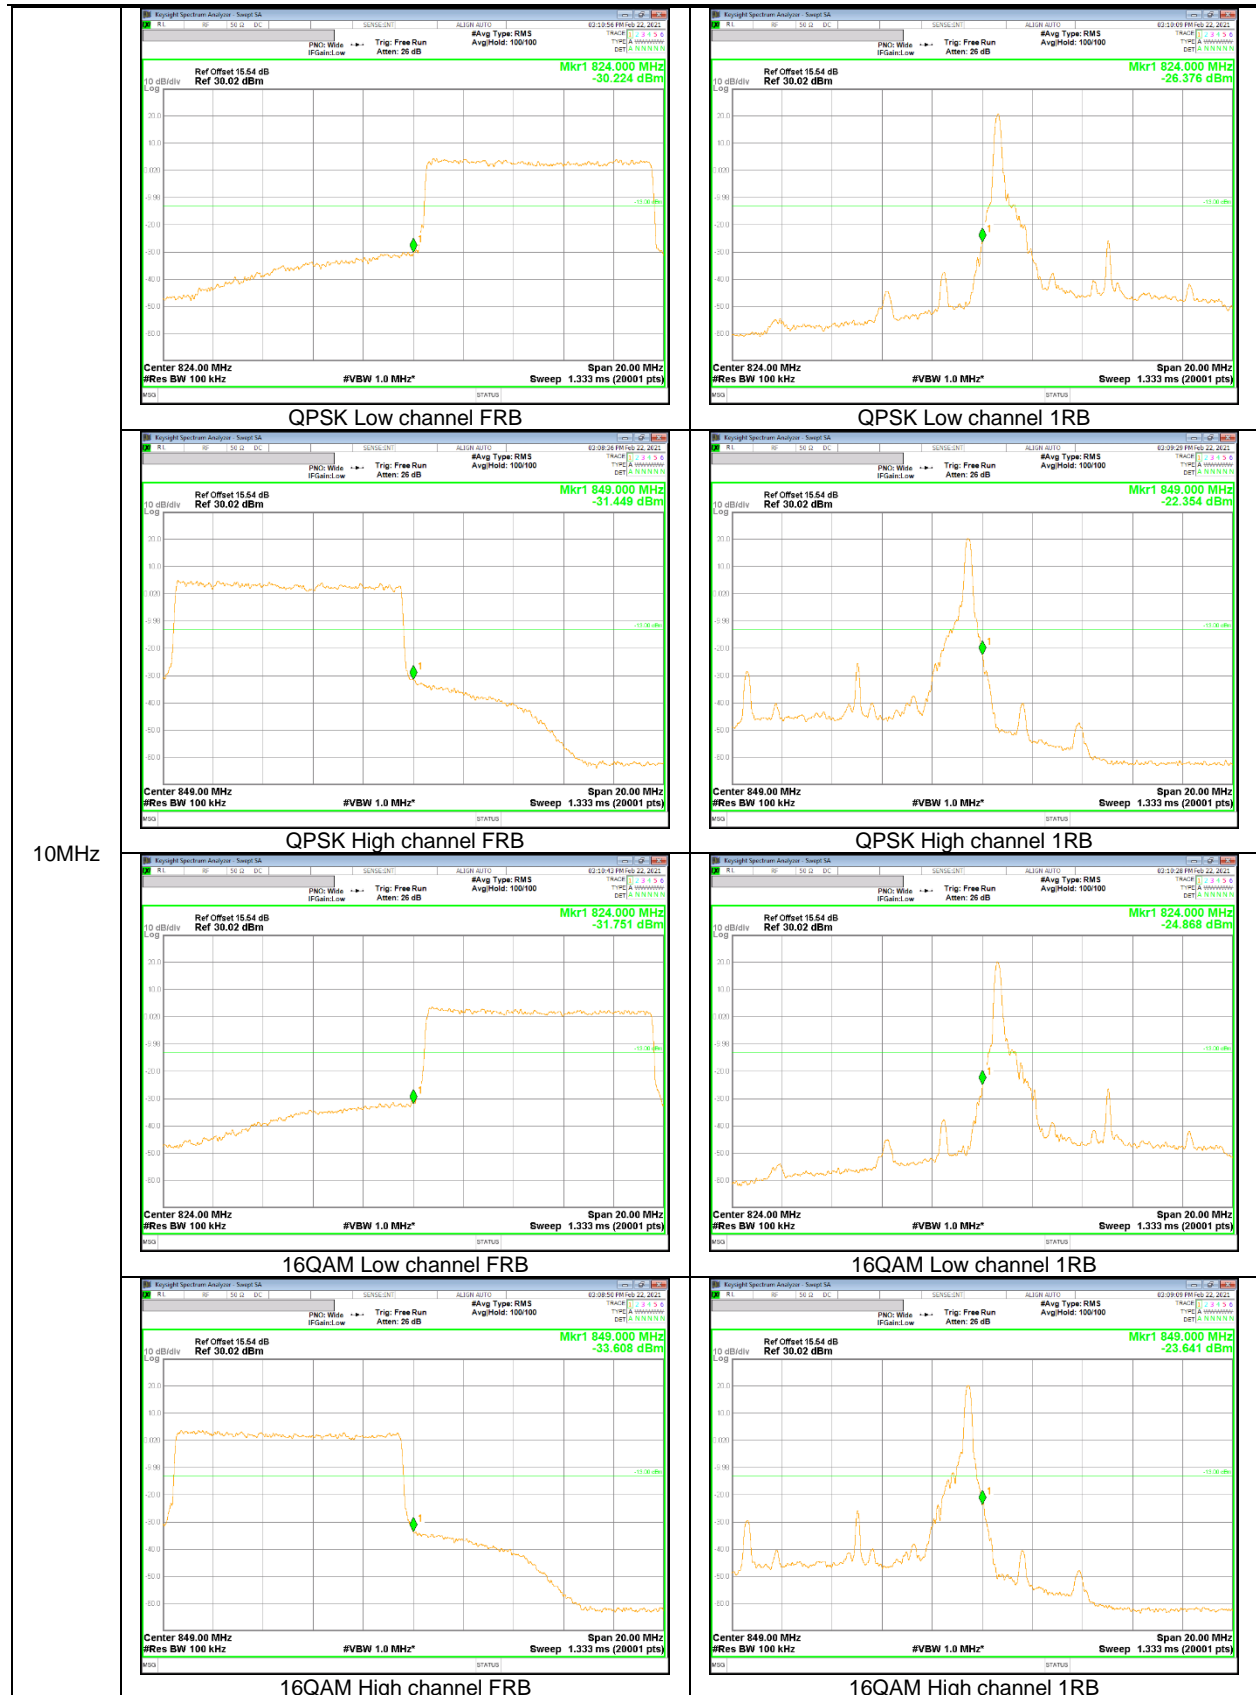

15MHz

10MHz

5MHz

3MHz

1.4MHz

**LTE Band 26 (Part 22)**

5MHz

1.4MHz

LTE Band 66

15MHz

5MHz