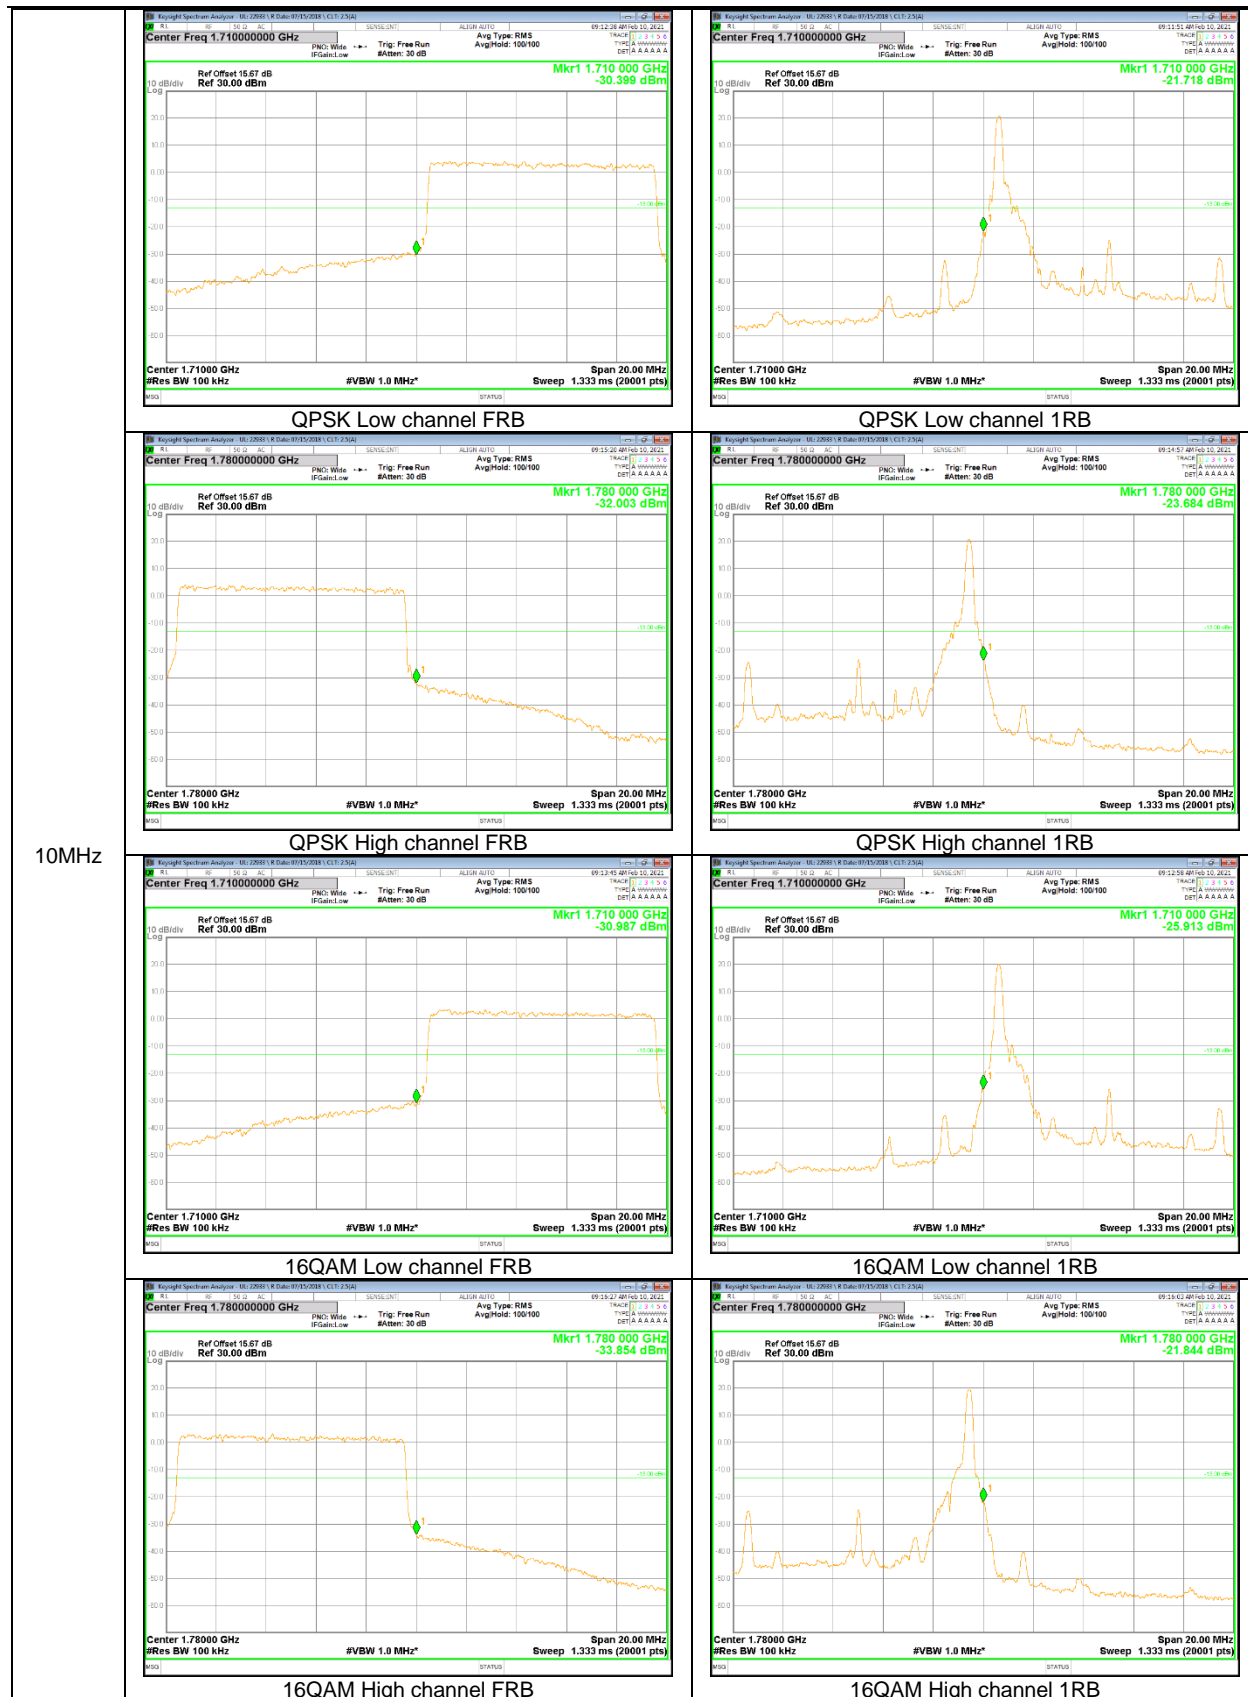

15MHz

10MHz

5MHz

3MHz

1.4MHz

**LTE Band 26 (Part 22)**

5MHz

1.4MHz

LTE Band 66

15MHz

5MHz