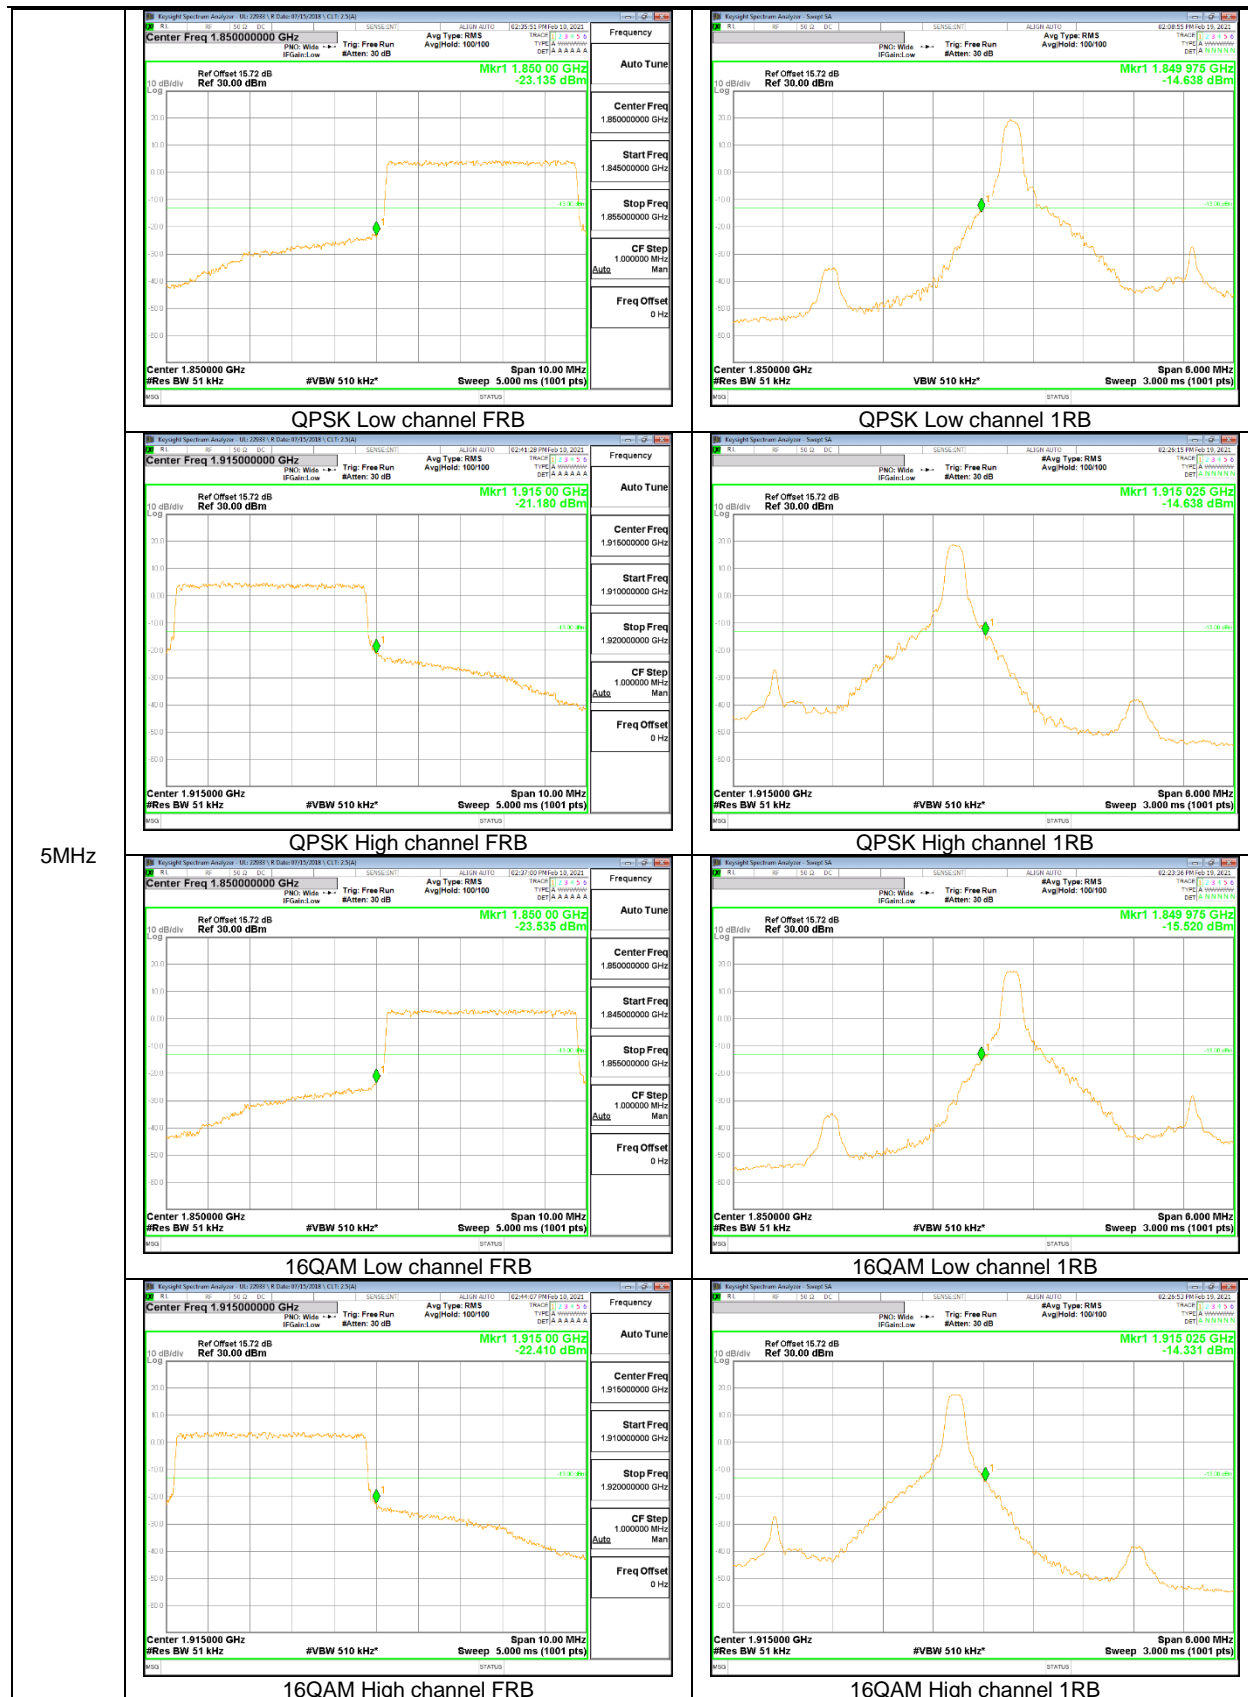

15MHz

10MHz

5MHz

3MHz

1.4MHz

**LTE Band 26 (Part 22)**

5MHz

1.4MHz

LTE Band 66

15MHz

5MHz