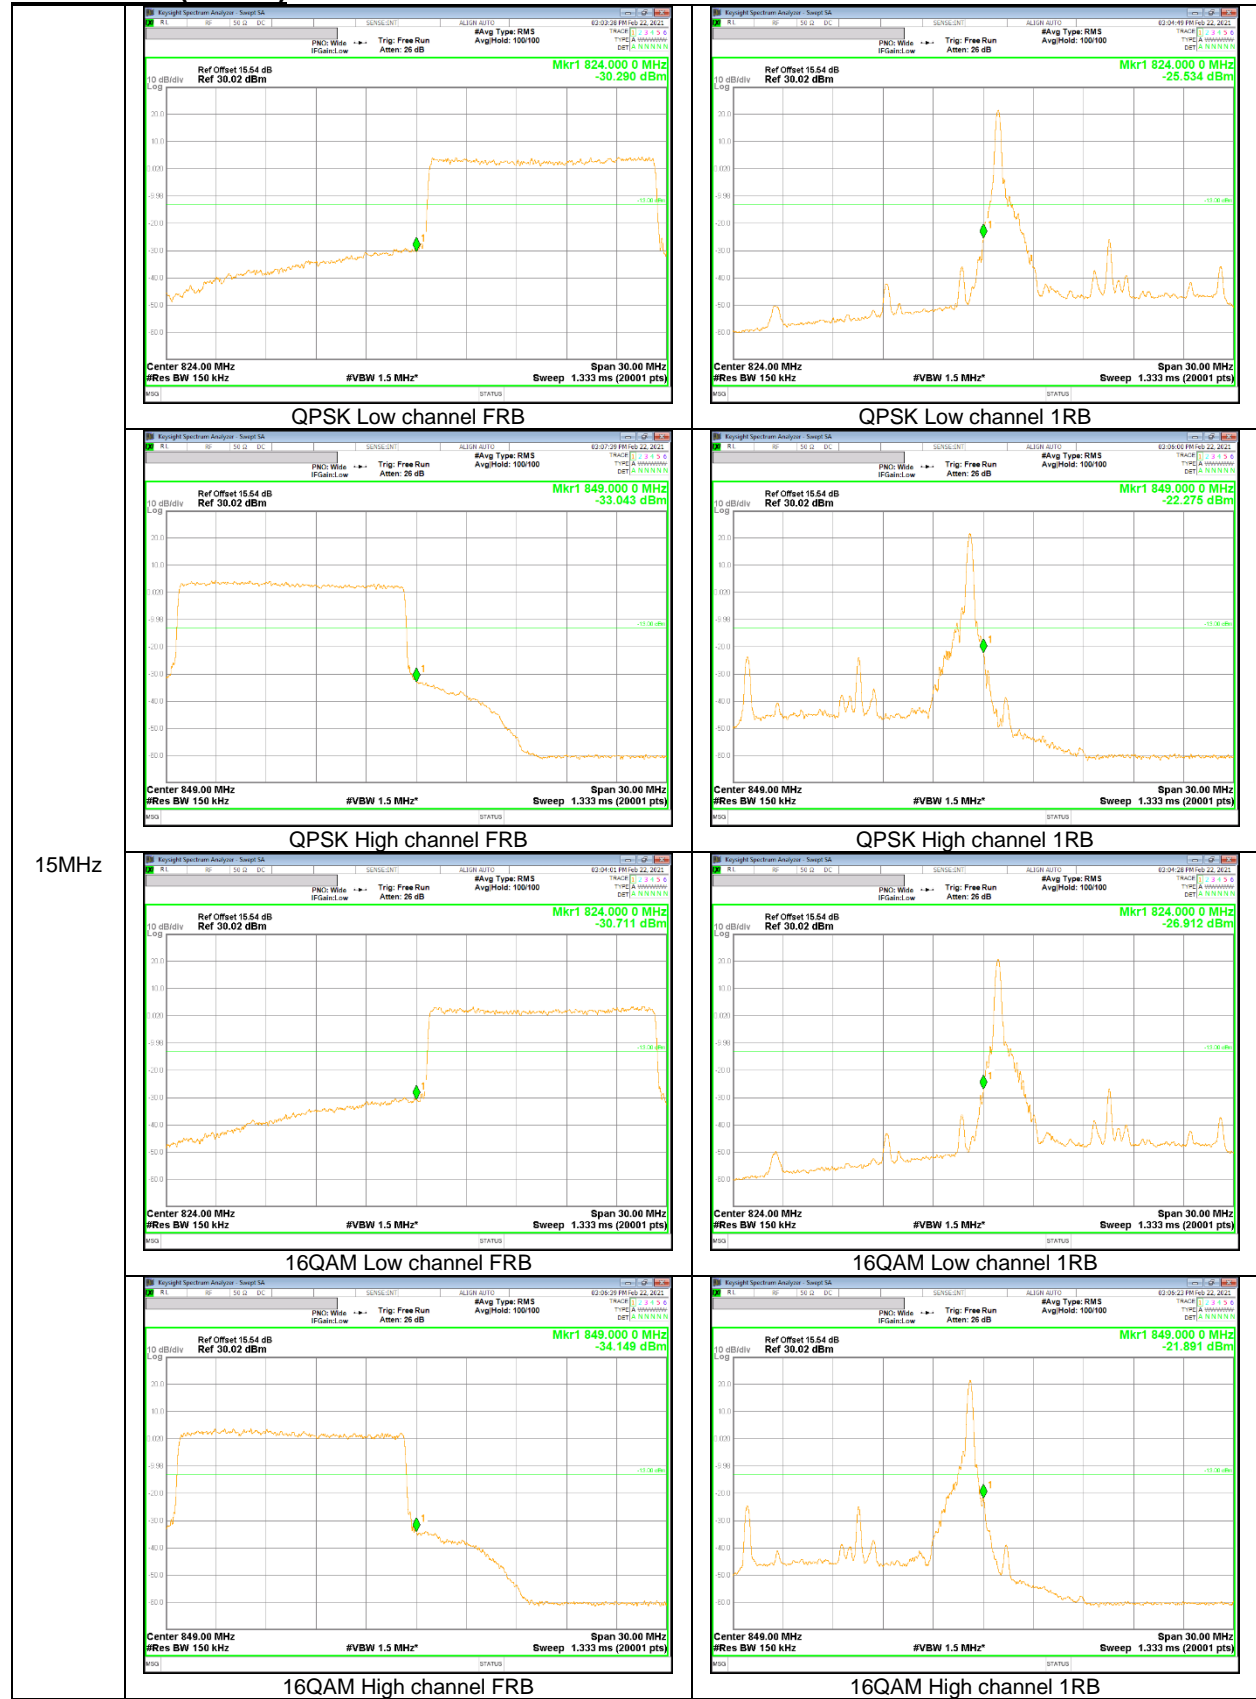

15MHz

10MHz

5MHz

3MHz

1.4MHz

**LTE Band 26 (Part 22)**

5MHz

1.4MHz

LTE Band 66

15MHz

5MHz