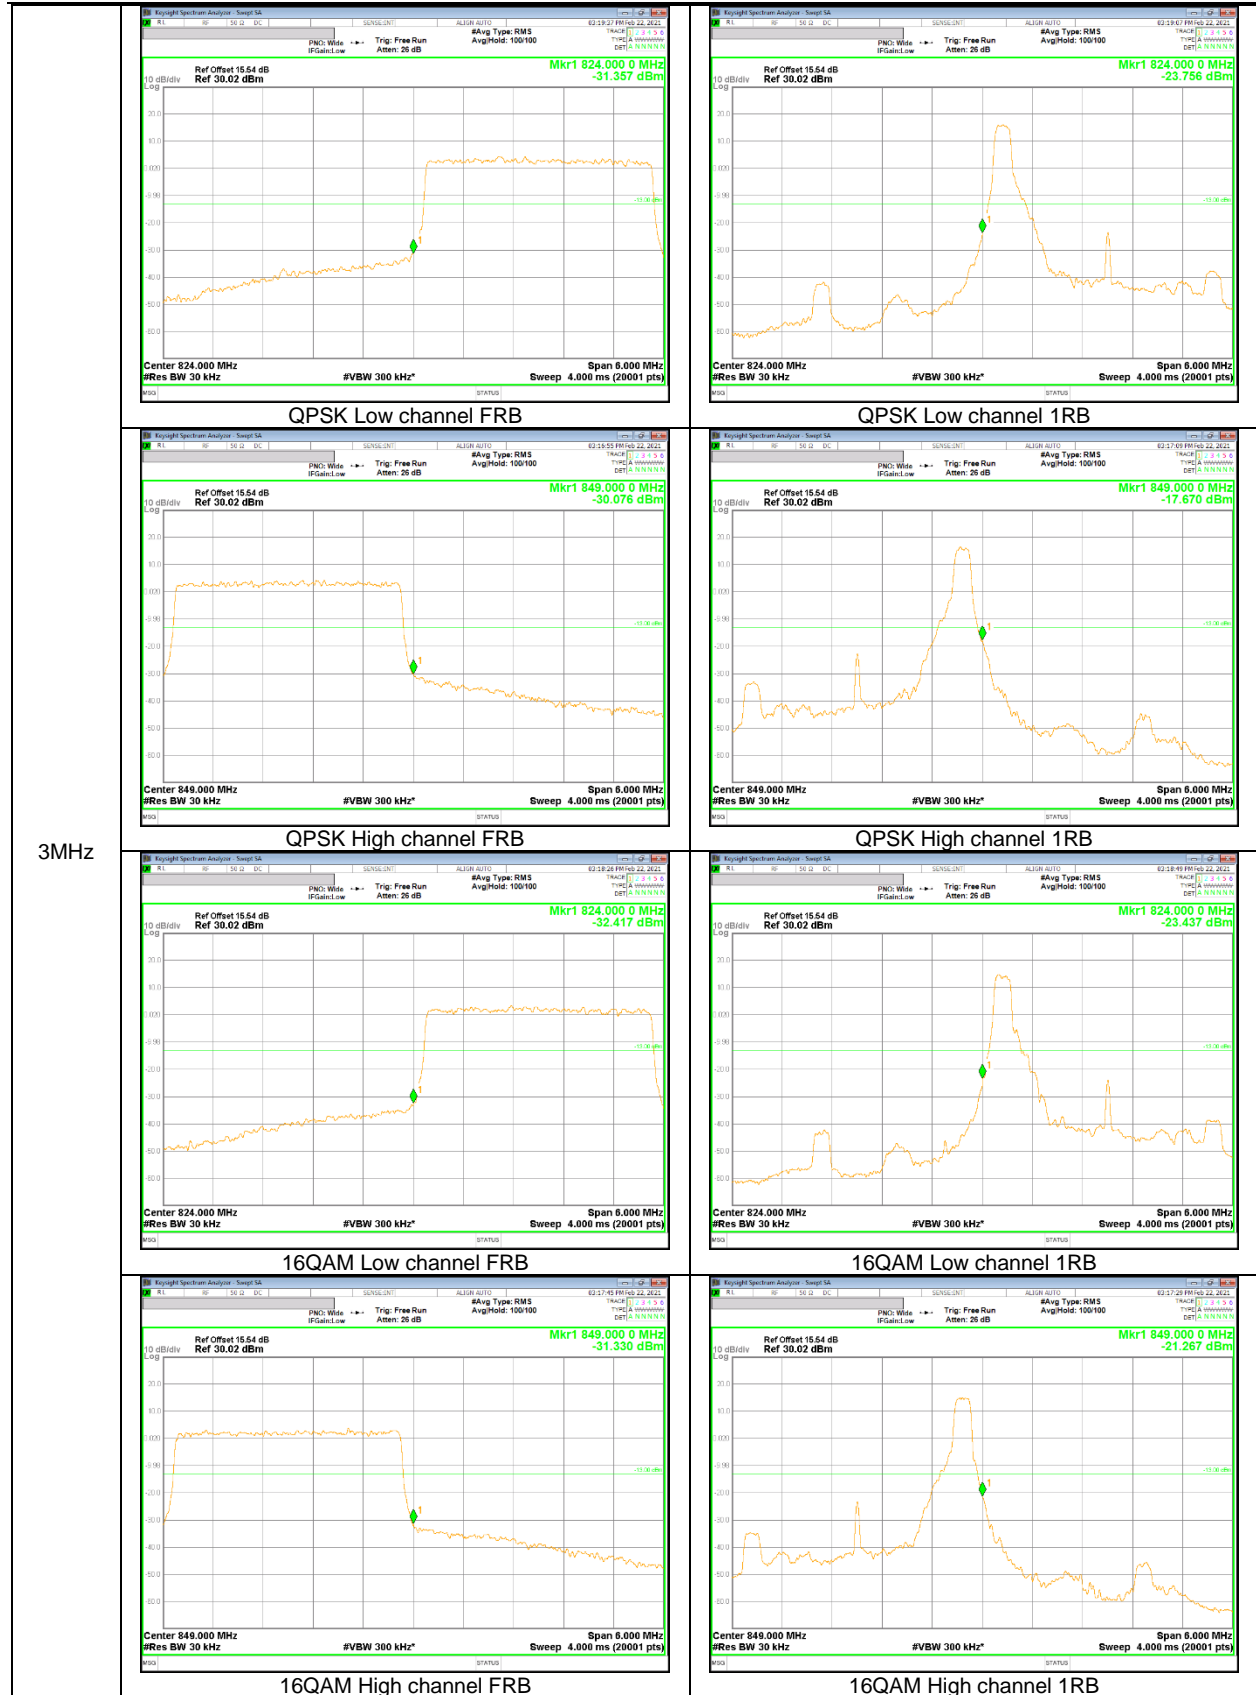

15MHz

10MHz

5MHz

3MHz

1.4MHz

**LTE Band 26 (Part 22)**

5MHz

1.4MHz

LTE Band 66

15MHz

5MHz