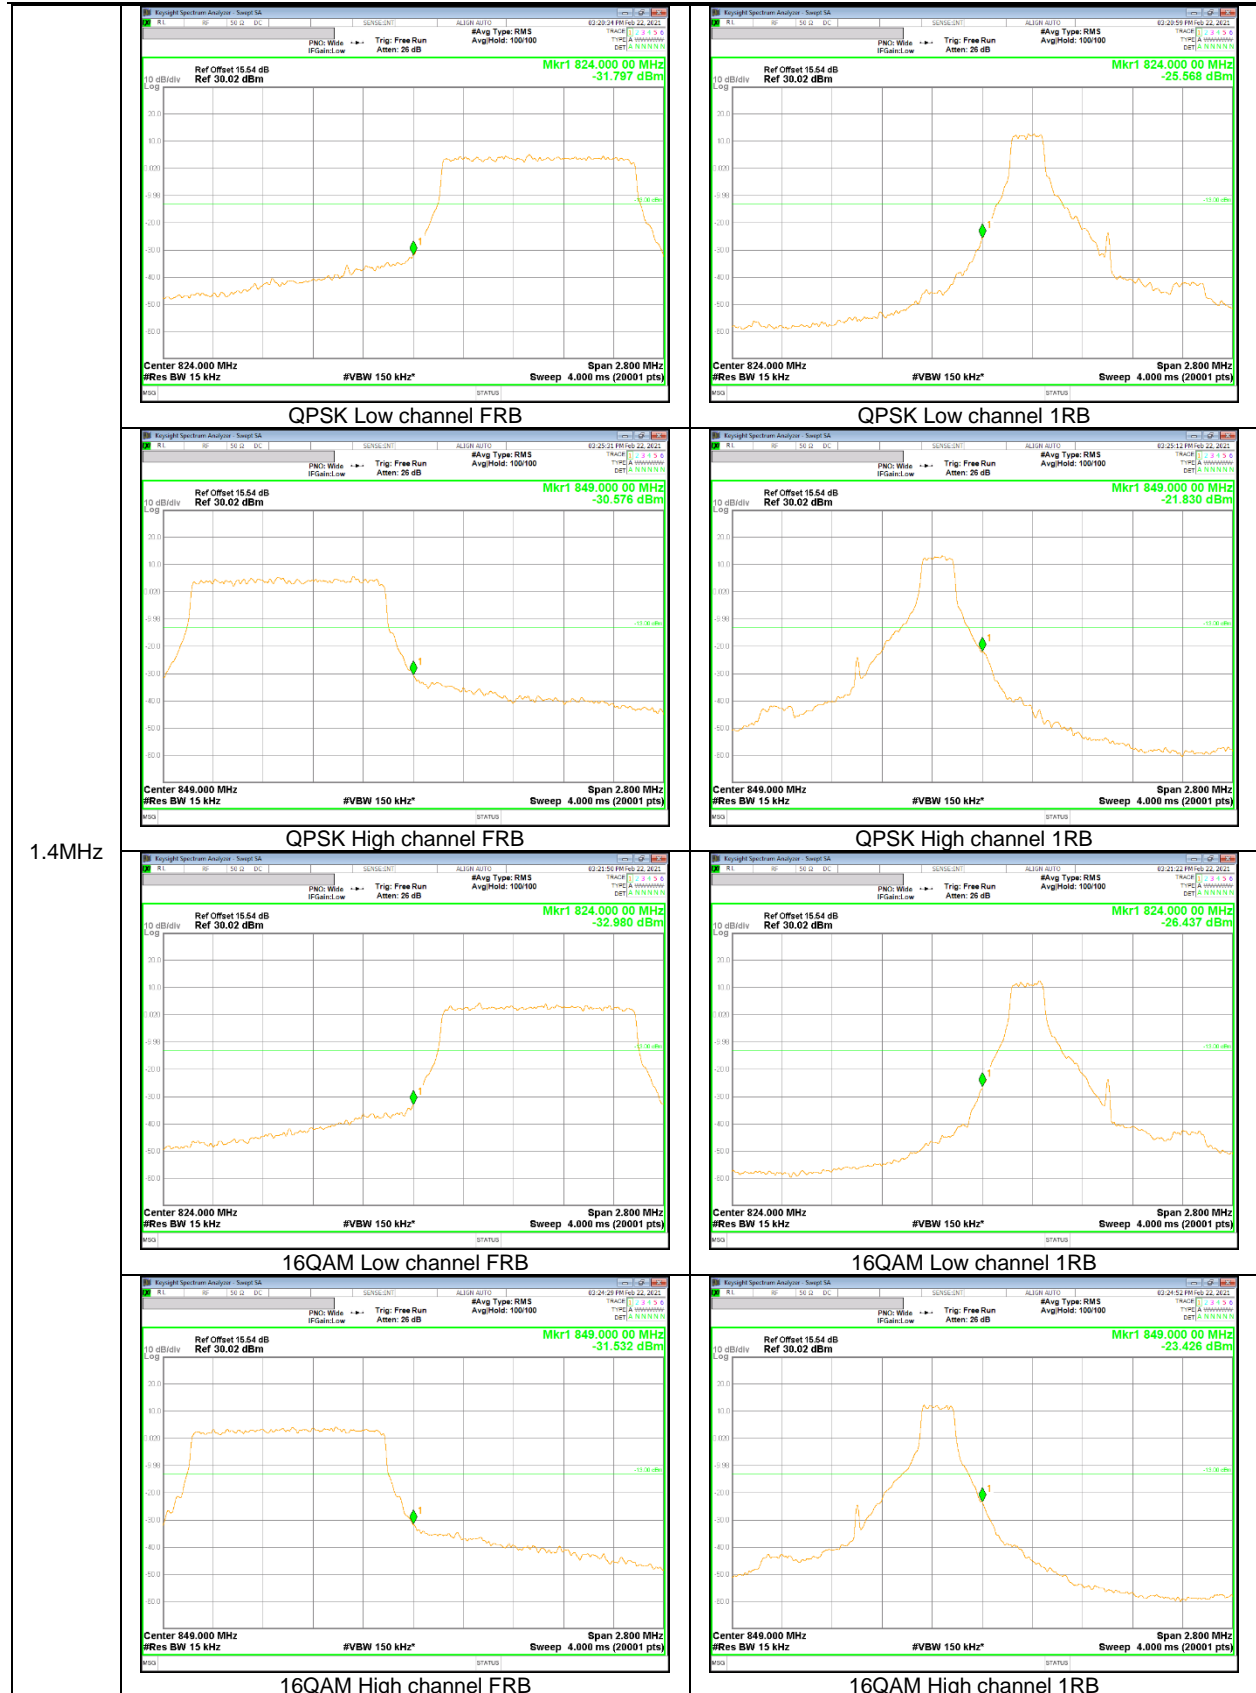

15MHz

10MHz

5MHz

3MHz

1.4MHz

**LTE Band 26 (Part 22)**

5MHz

1.4MHz

LTE Band 66

15MHz

5MHz