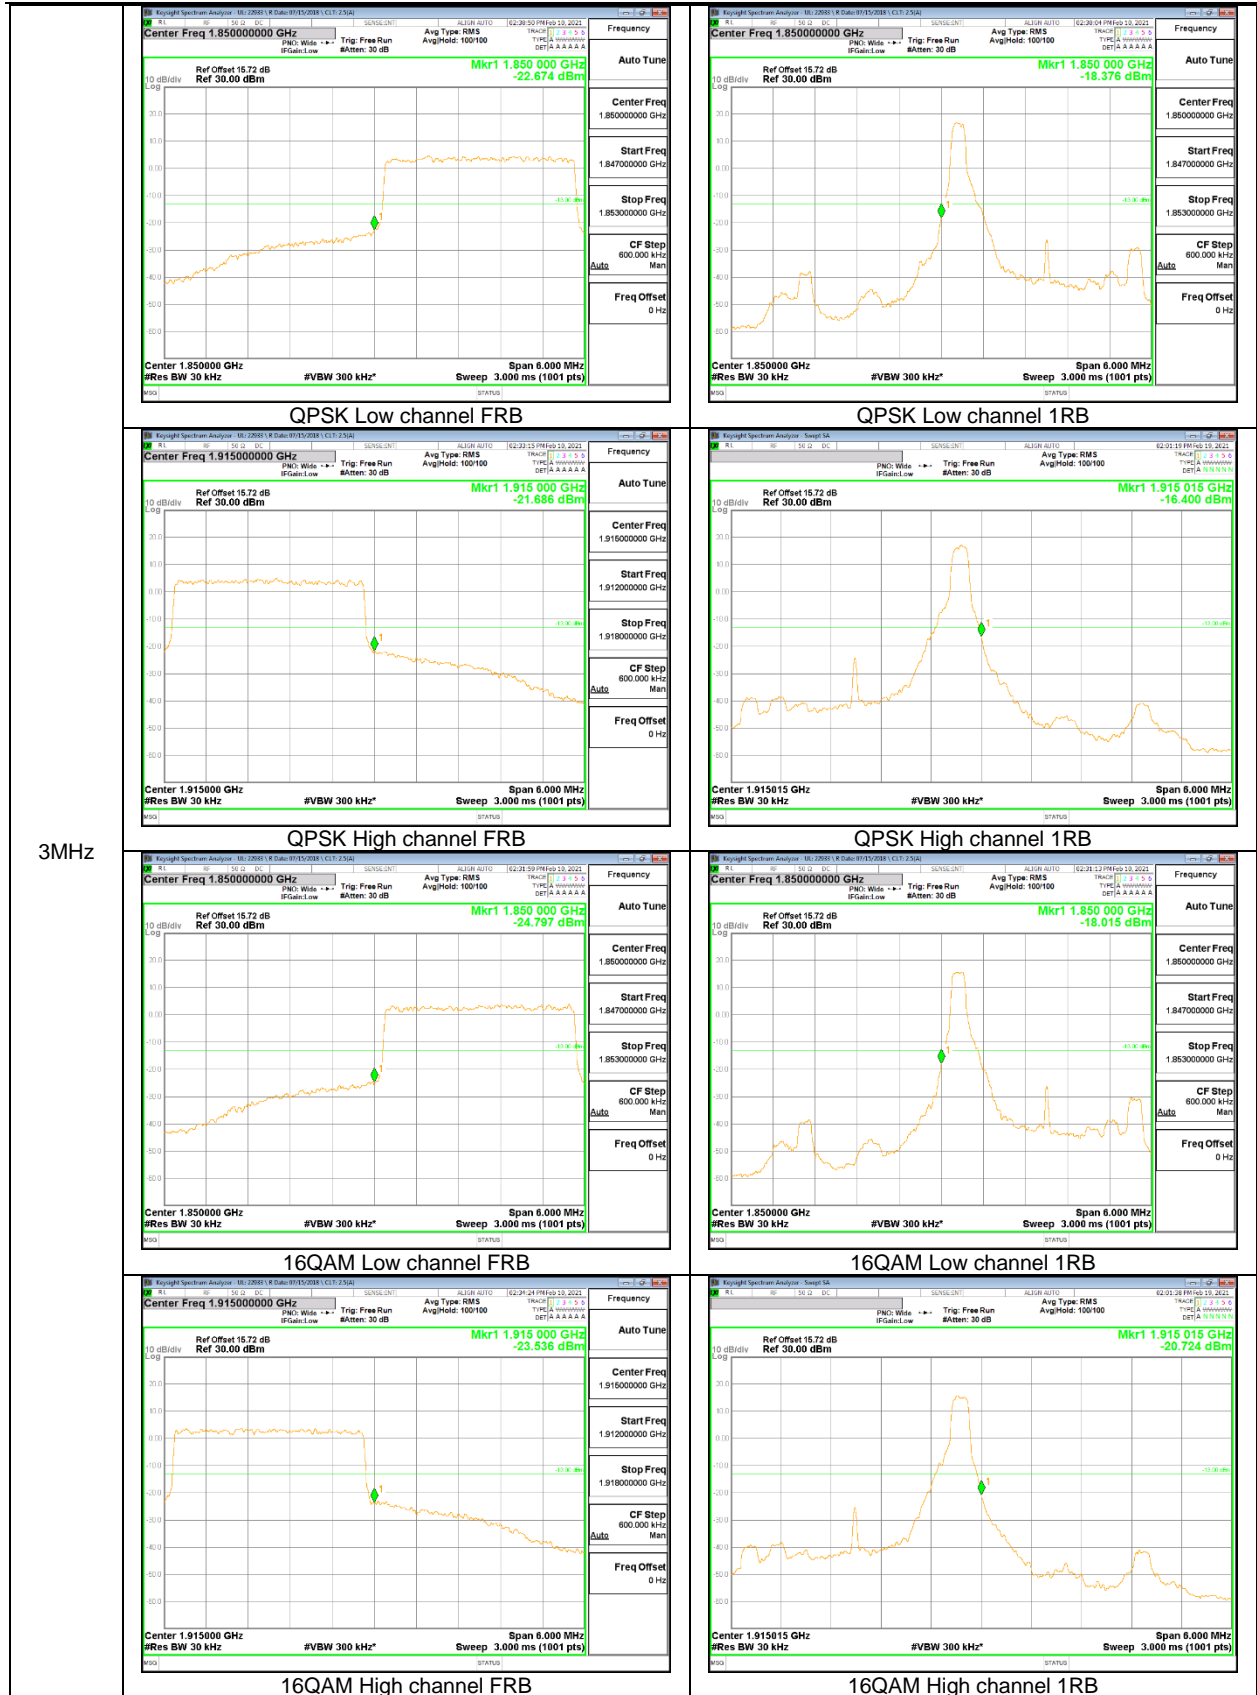

15MHz

10MHz

5MHz

3MHz

1.4MHz

**LTE Band 26 (Part 22)**

5MHz

1.4MHz

LTE Band 66

15MHz

5MHz