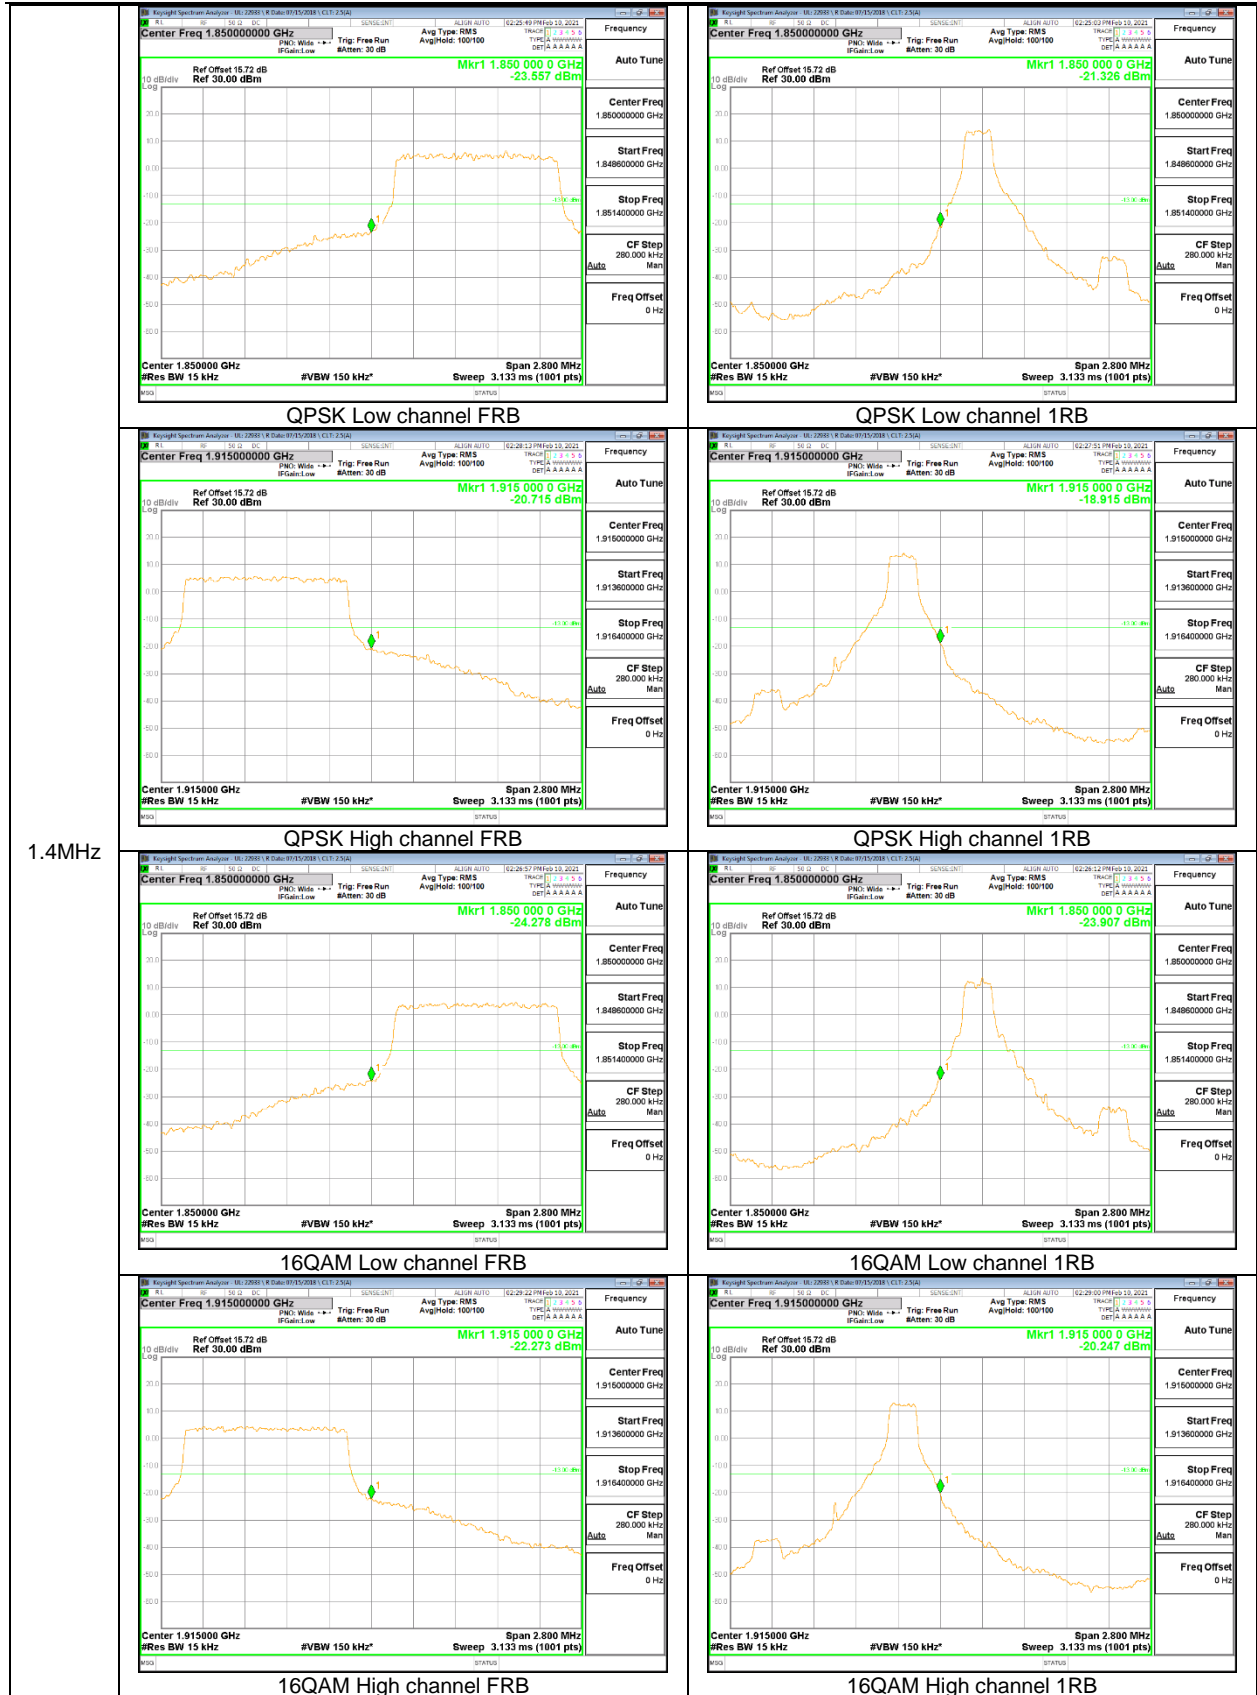

15MHz

10MHz

5MHz

3MHz

1.4MHz

**LTE Band 26 (Part 22)**

5MHz

1.4MHz

LTE Band 66

15MHz

5MHz