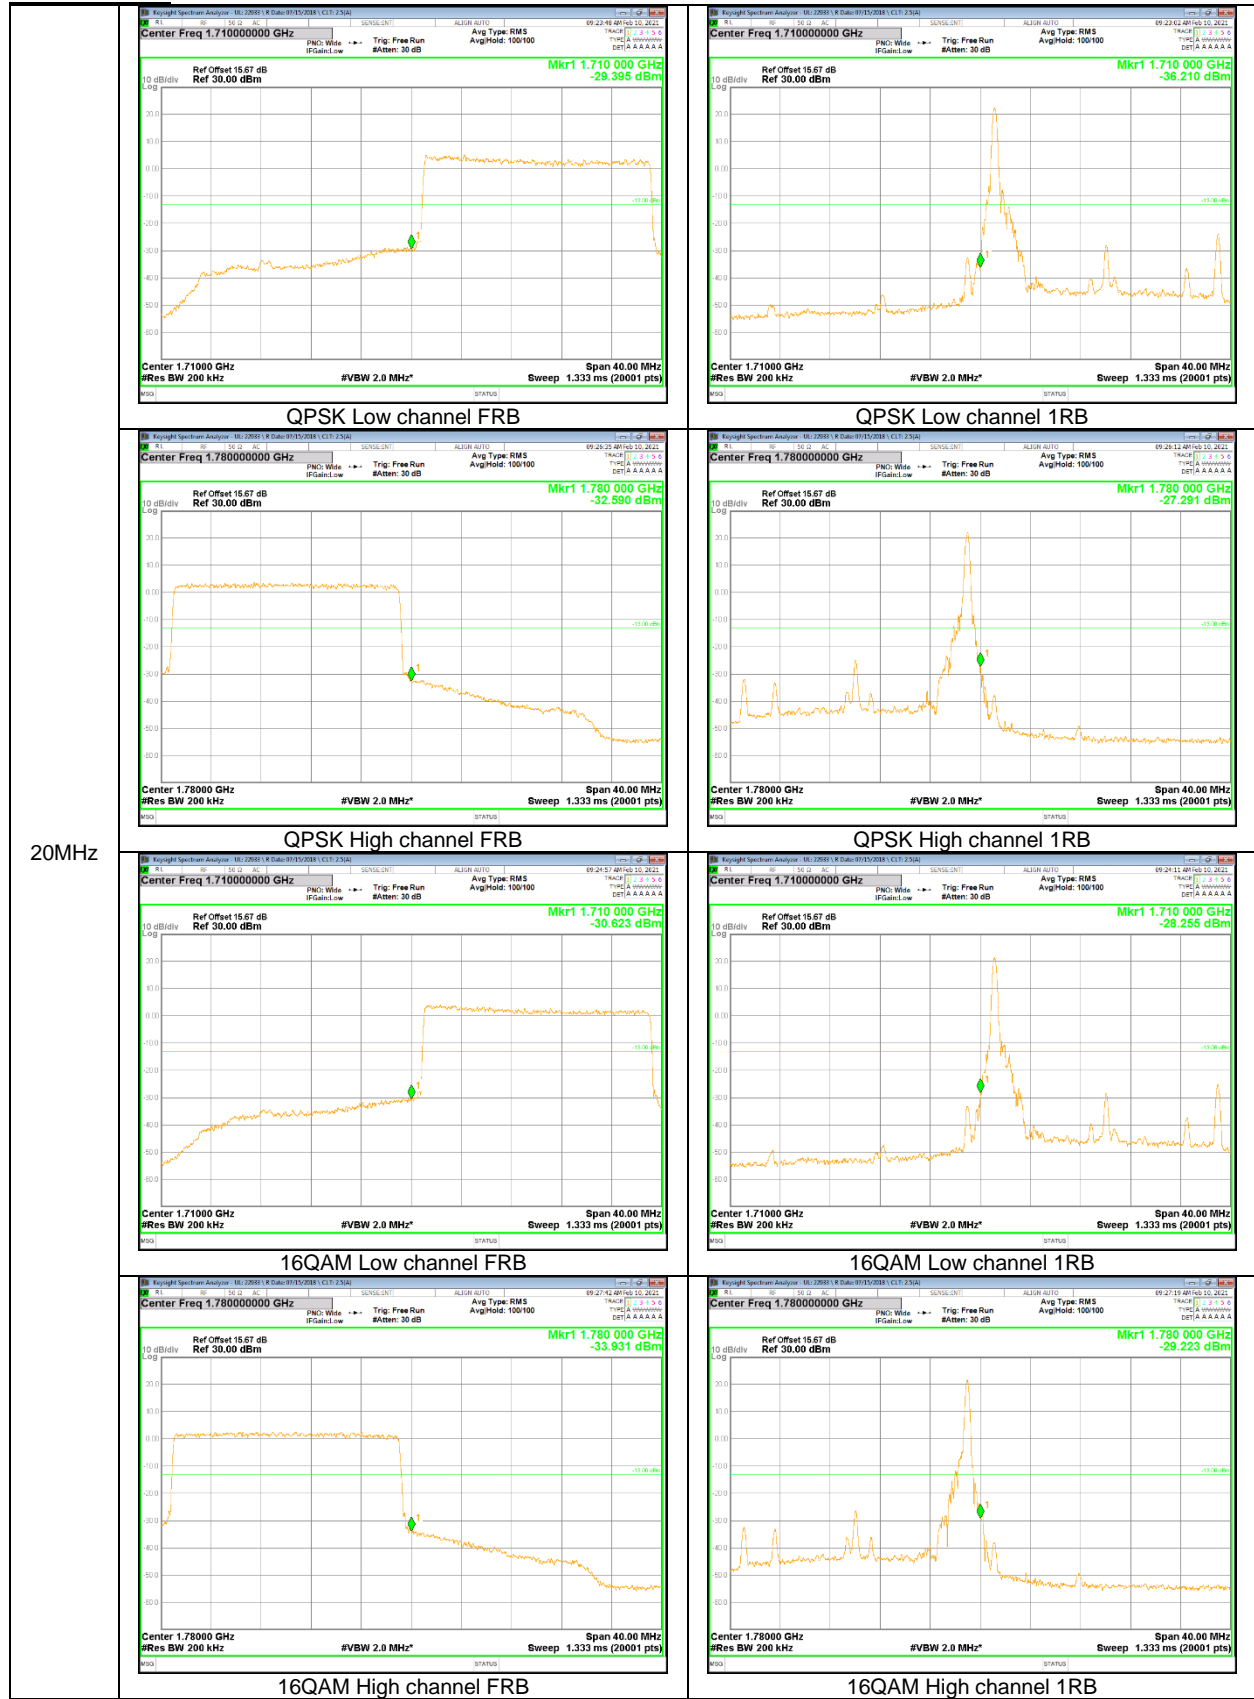

15MHz

10MHz

5MHz

3MHz

1.4MHz

**LTE Band 26 (Part 22)**

5MHz

1.4MHz

LTE Band 66

15MHz

5MHz