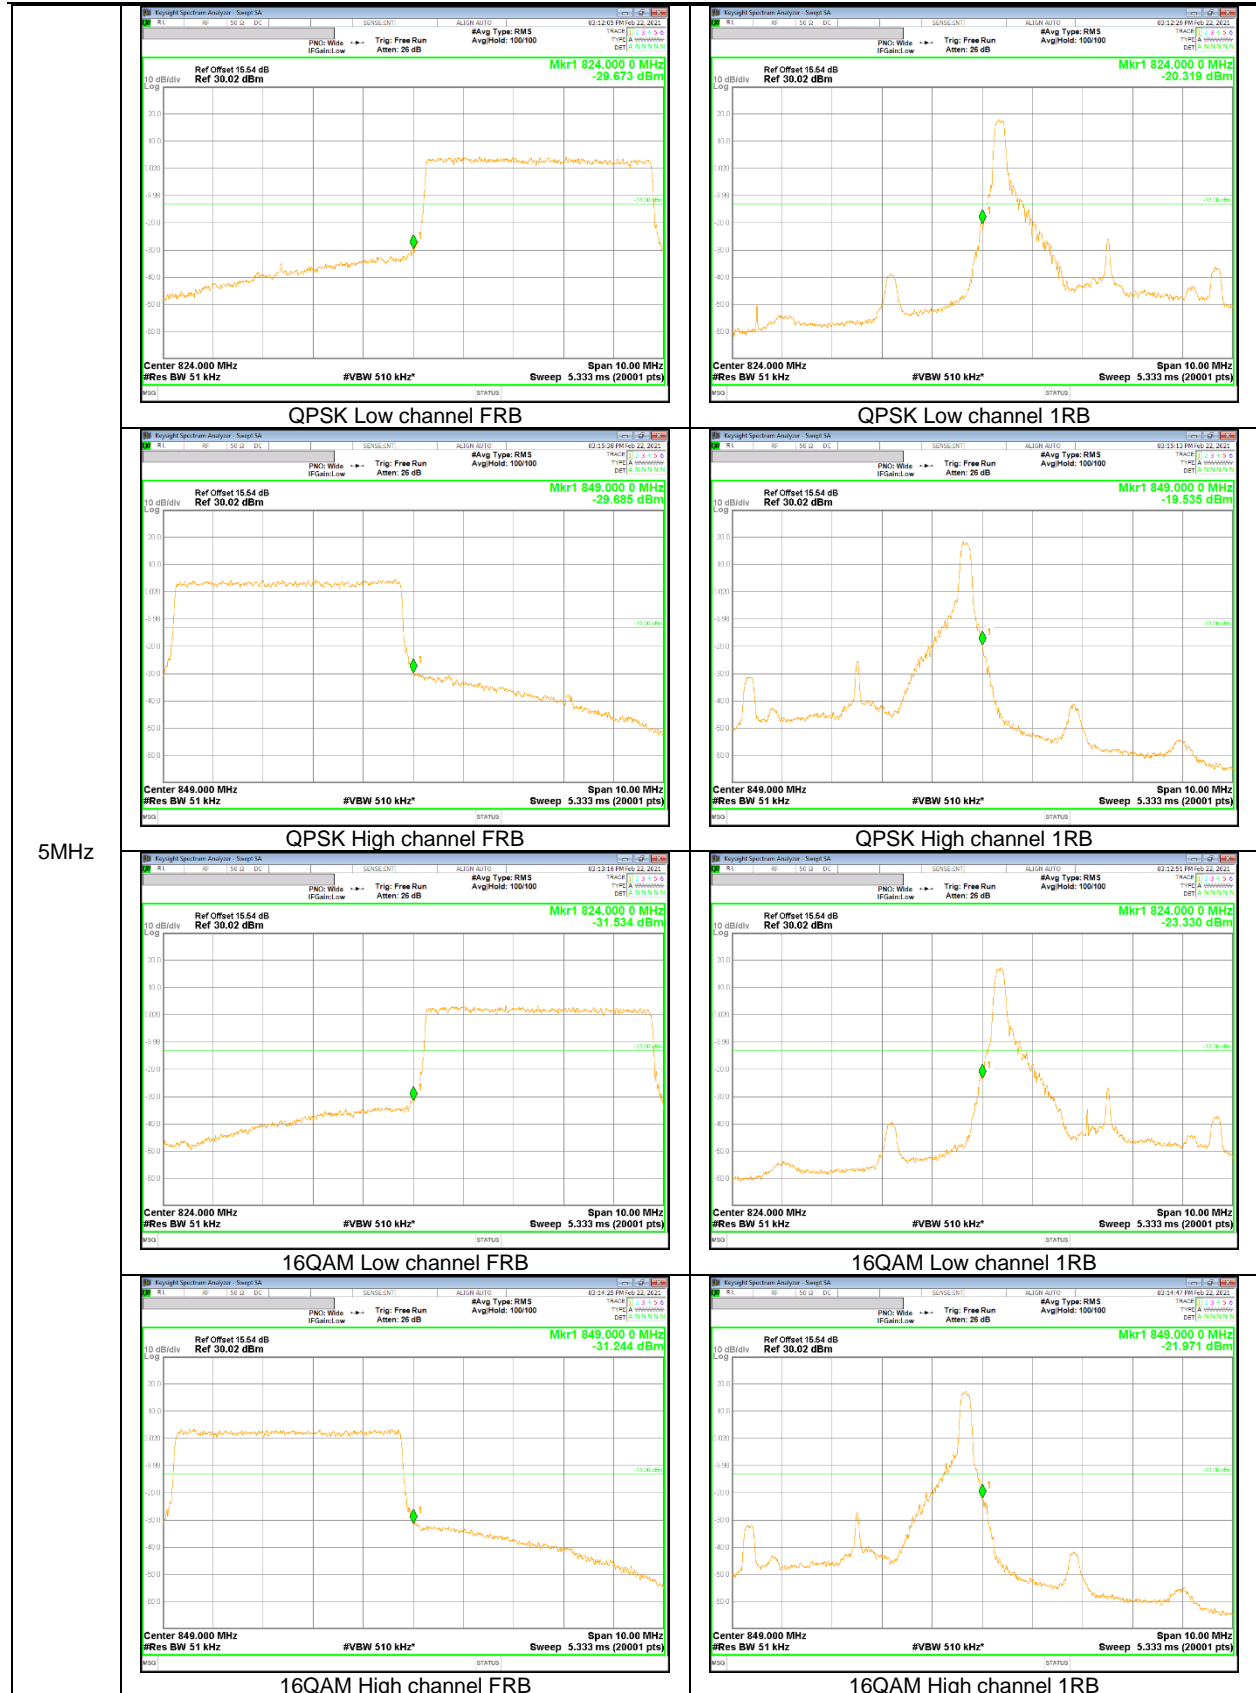

15MHz

10MHz

5MHz

3MHz

1.4MHz

**LTE Band 26 (Part 22)**

5MHz

1.4MHz

LTE Band 66

15MHz

5MHz