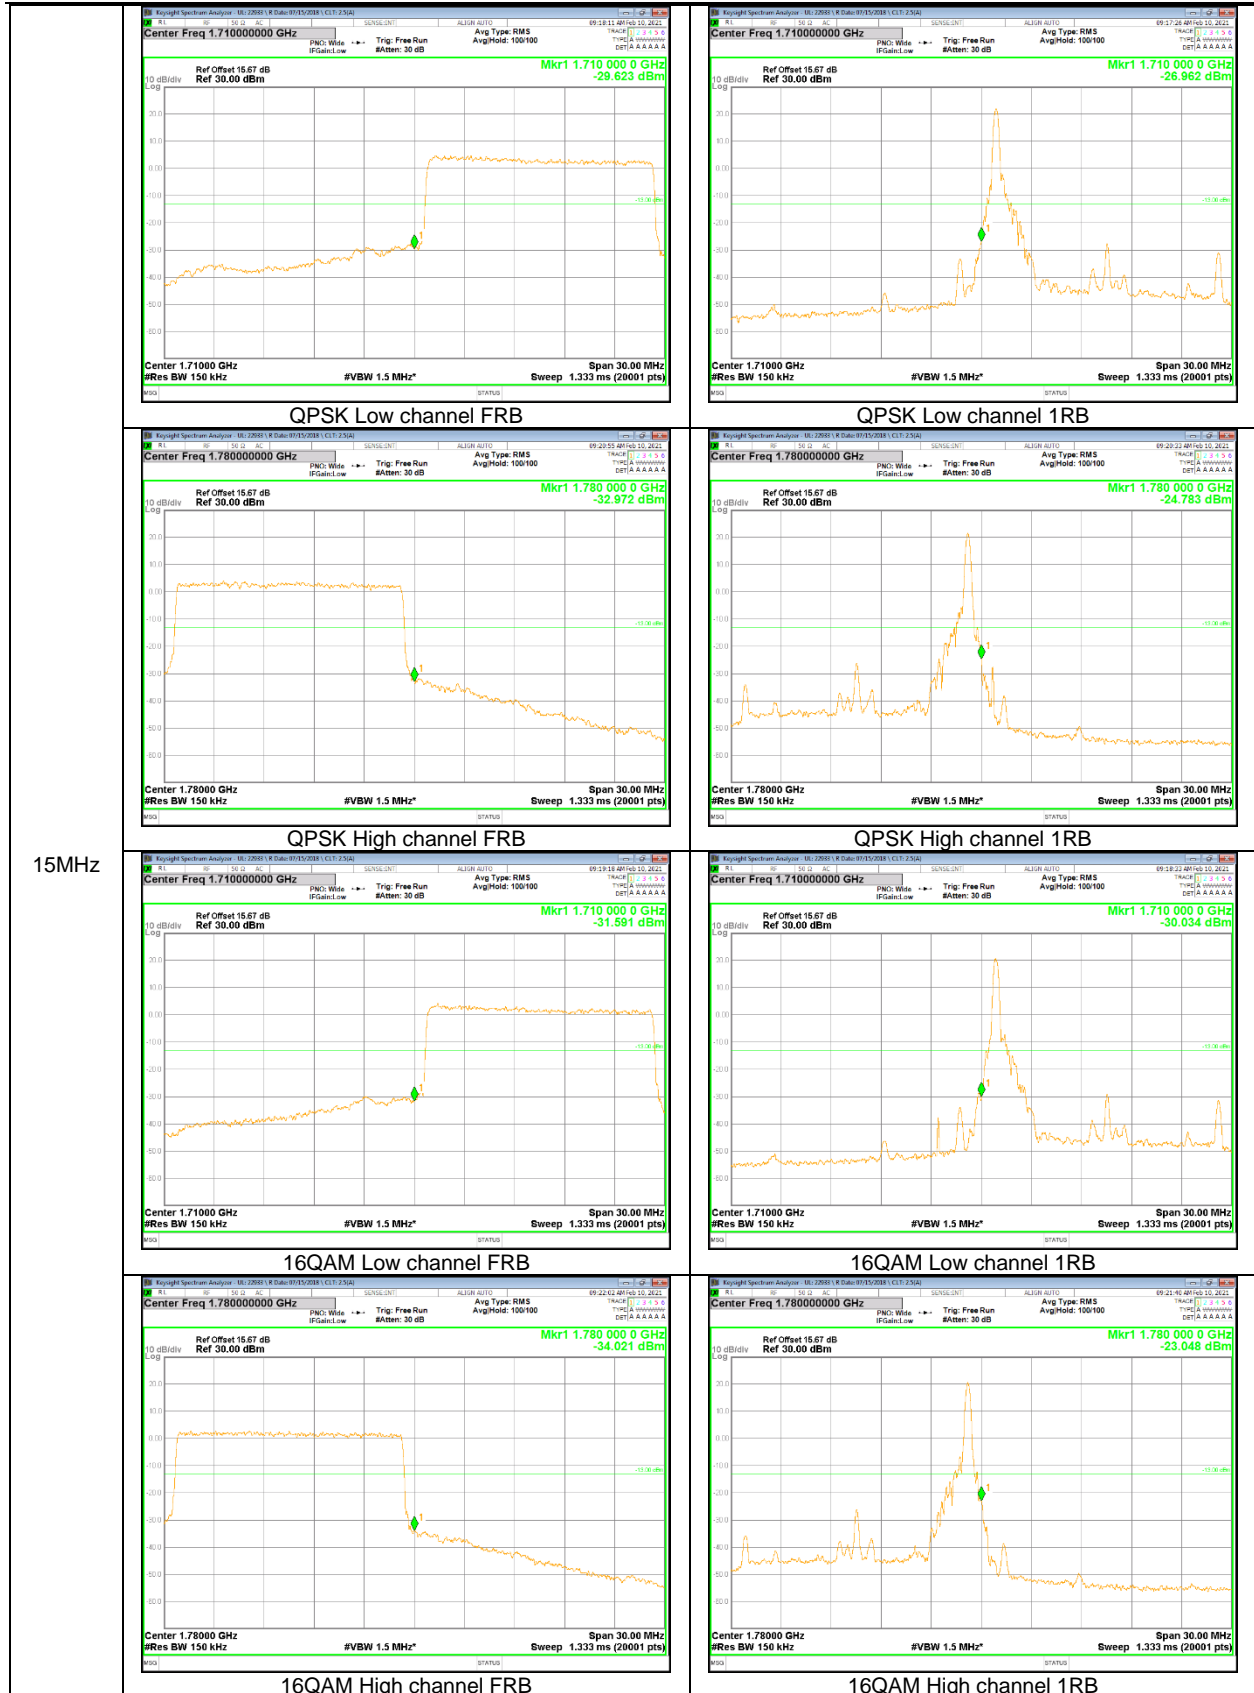

15MHz

10MHz

5MHz

3MHz

1.4MHz

**LTE Band 26 (Part 22)**

5MHz

1.4MHz

LTE Band 66

15MHz

5MHz