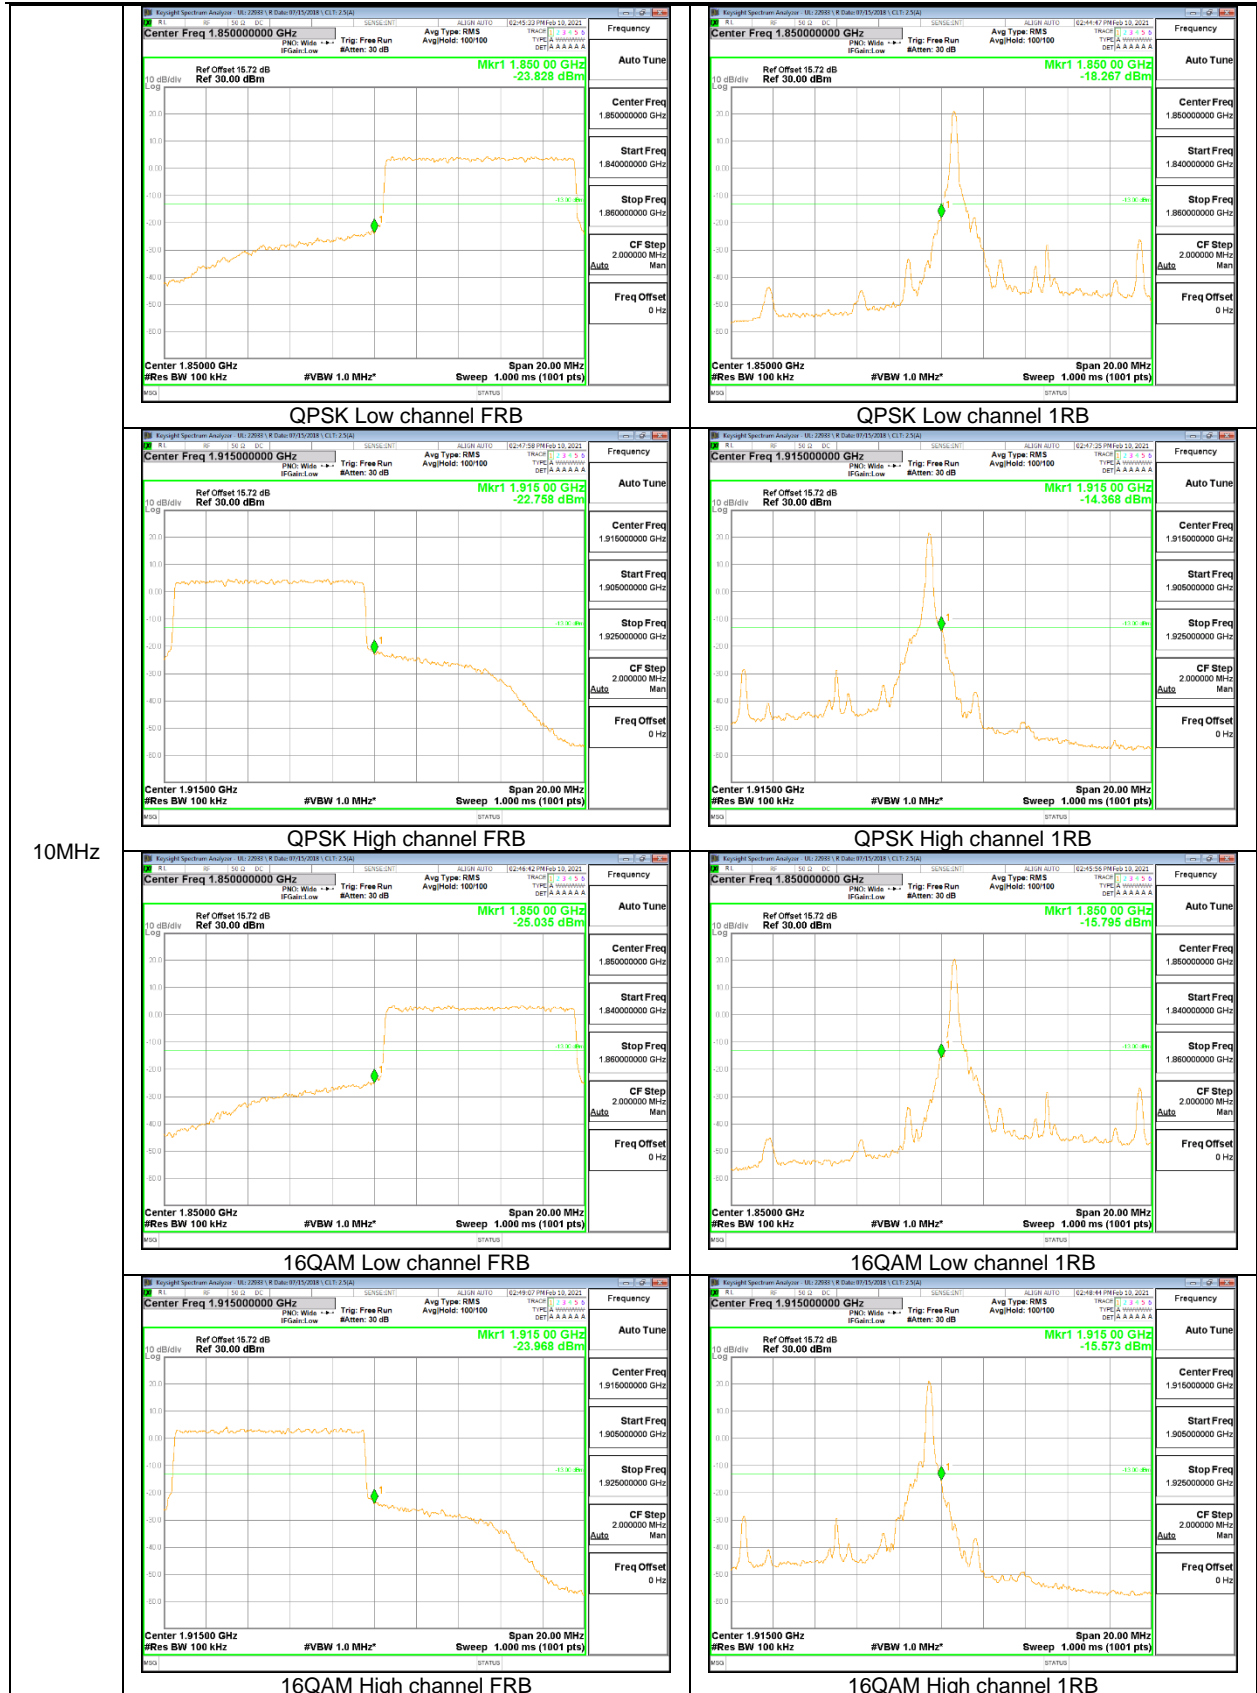

15MHz

10MHz

5MHz

3MHz

1.4MHz

**LTE Band 26 (Part 22)**

5MHz

1.4MHz

LTE Band 66

15MHz

5MHz