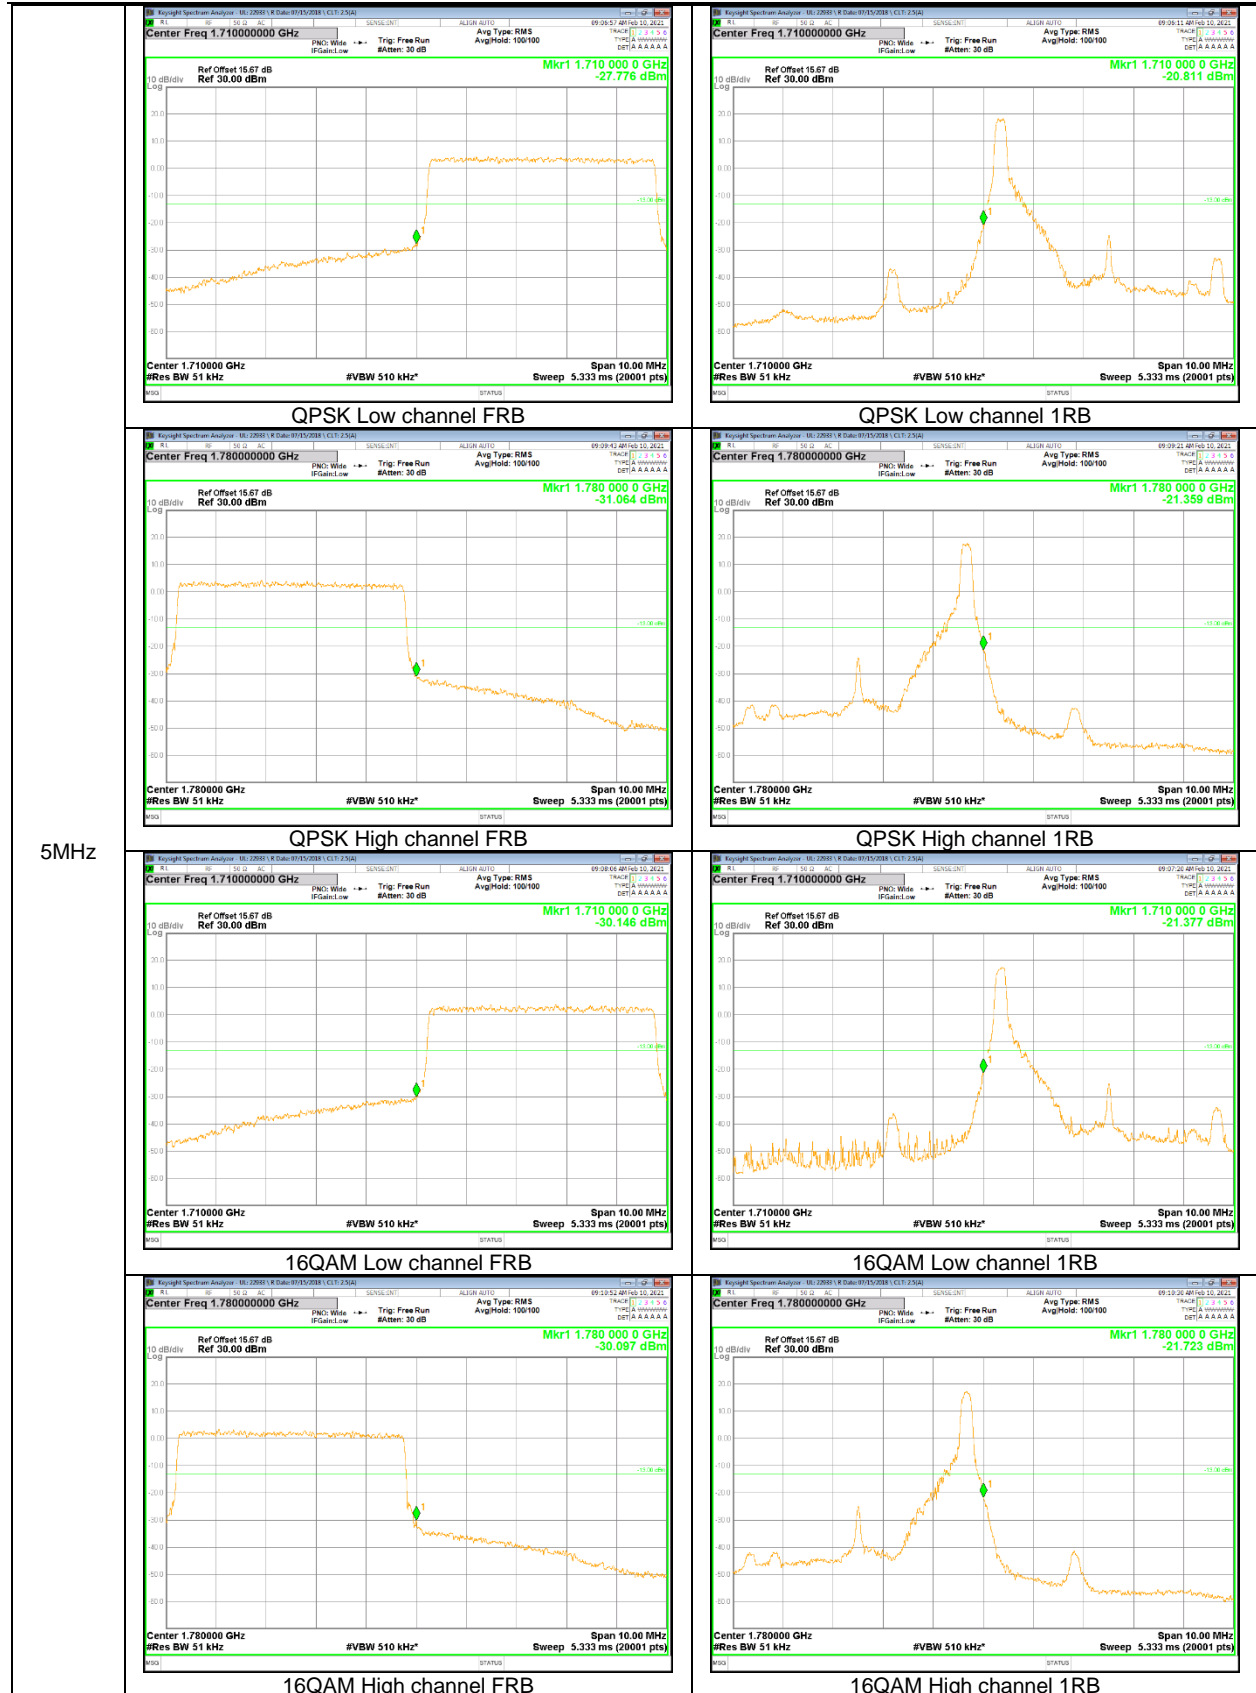

15MHz

10MHz

5MHz

3MHz

1.4MHz

**LTE Band 26 (Part 22)**

5MHz

1.4MHz

LTE Band 66

15MHz

5MHz