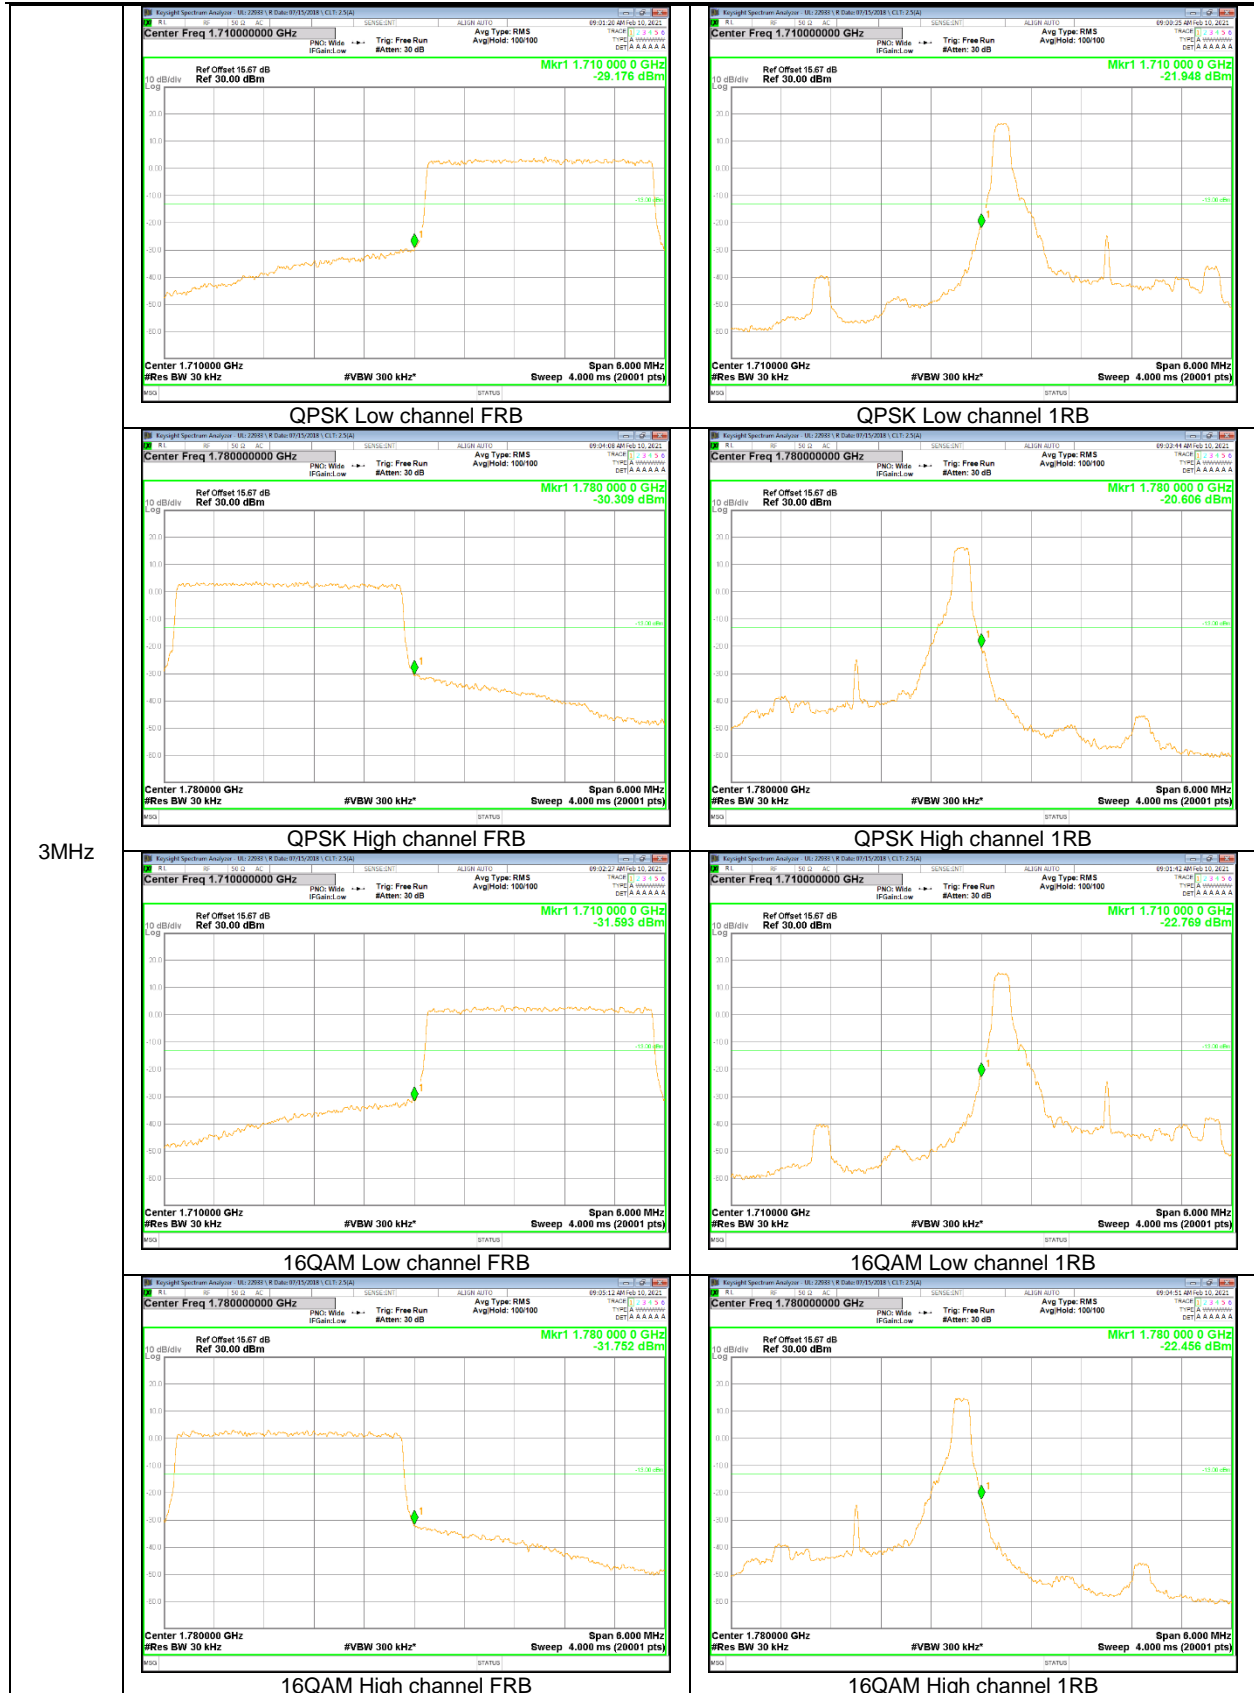

10MHz

5MHz

3MHz

1.4MHz

LTE Band 26 (Part 22)

15MHz

10MHz

3MHz

1.4MHz

LTE Band 66

20MHz

15MHz

10MHz

3MHz