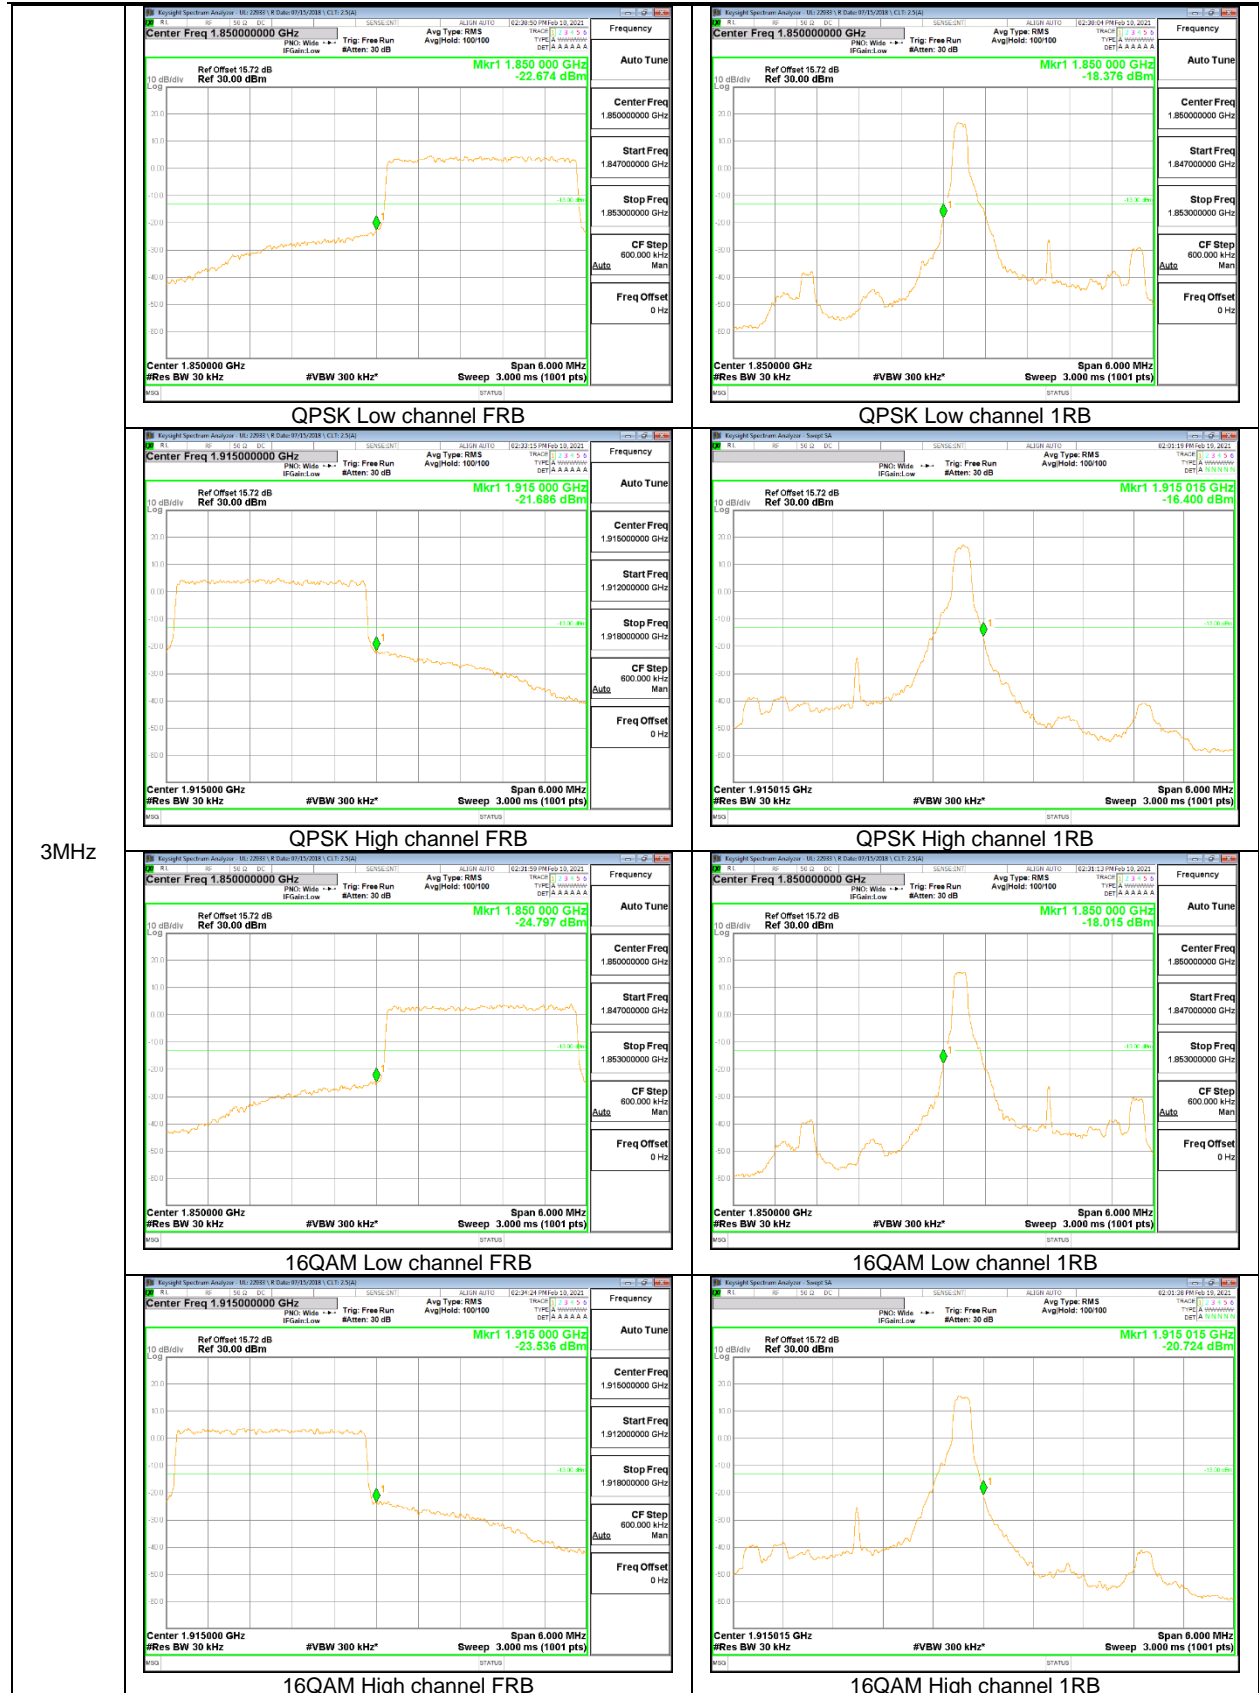

10MHz

5MHz

3MHz

1.4MHz

LTE Band 26 (Part 22)

15MHz

10MHz

3MHz

1.4MHz

LTE Band 66

20MHz

15MHz

10MHz

3MHz