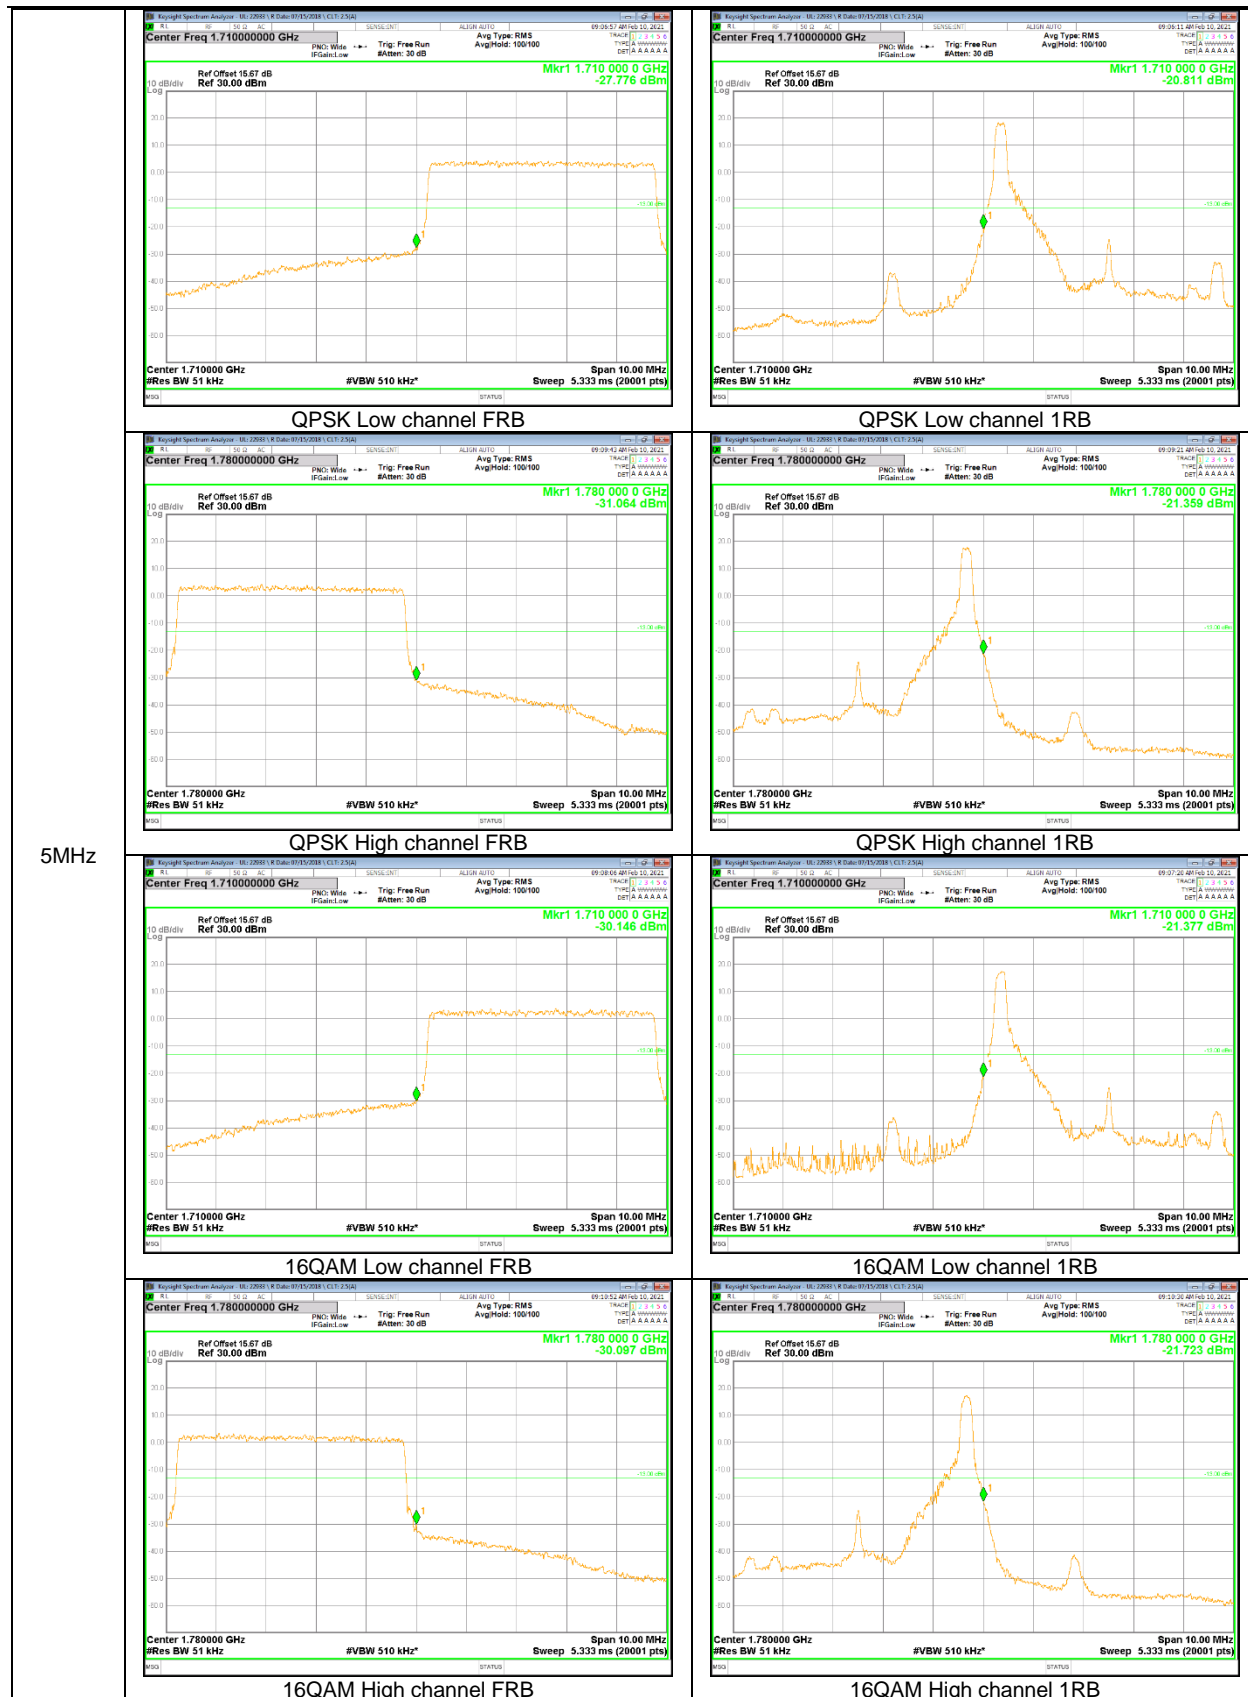

10MHz

5MHz

3MHz

1.4MHz

LTE Band 26 (Part 22)

15MHz

10MHz

3MHz

1.4MHz

LTE Band 66

20MHz

15MHz

10MHz

3MHz