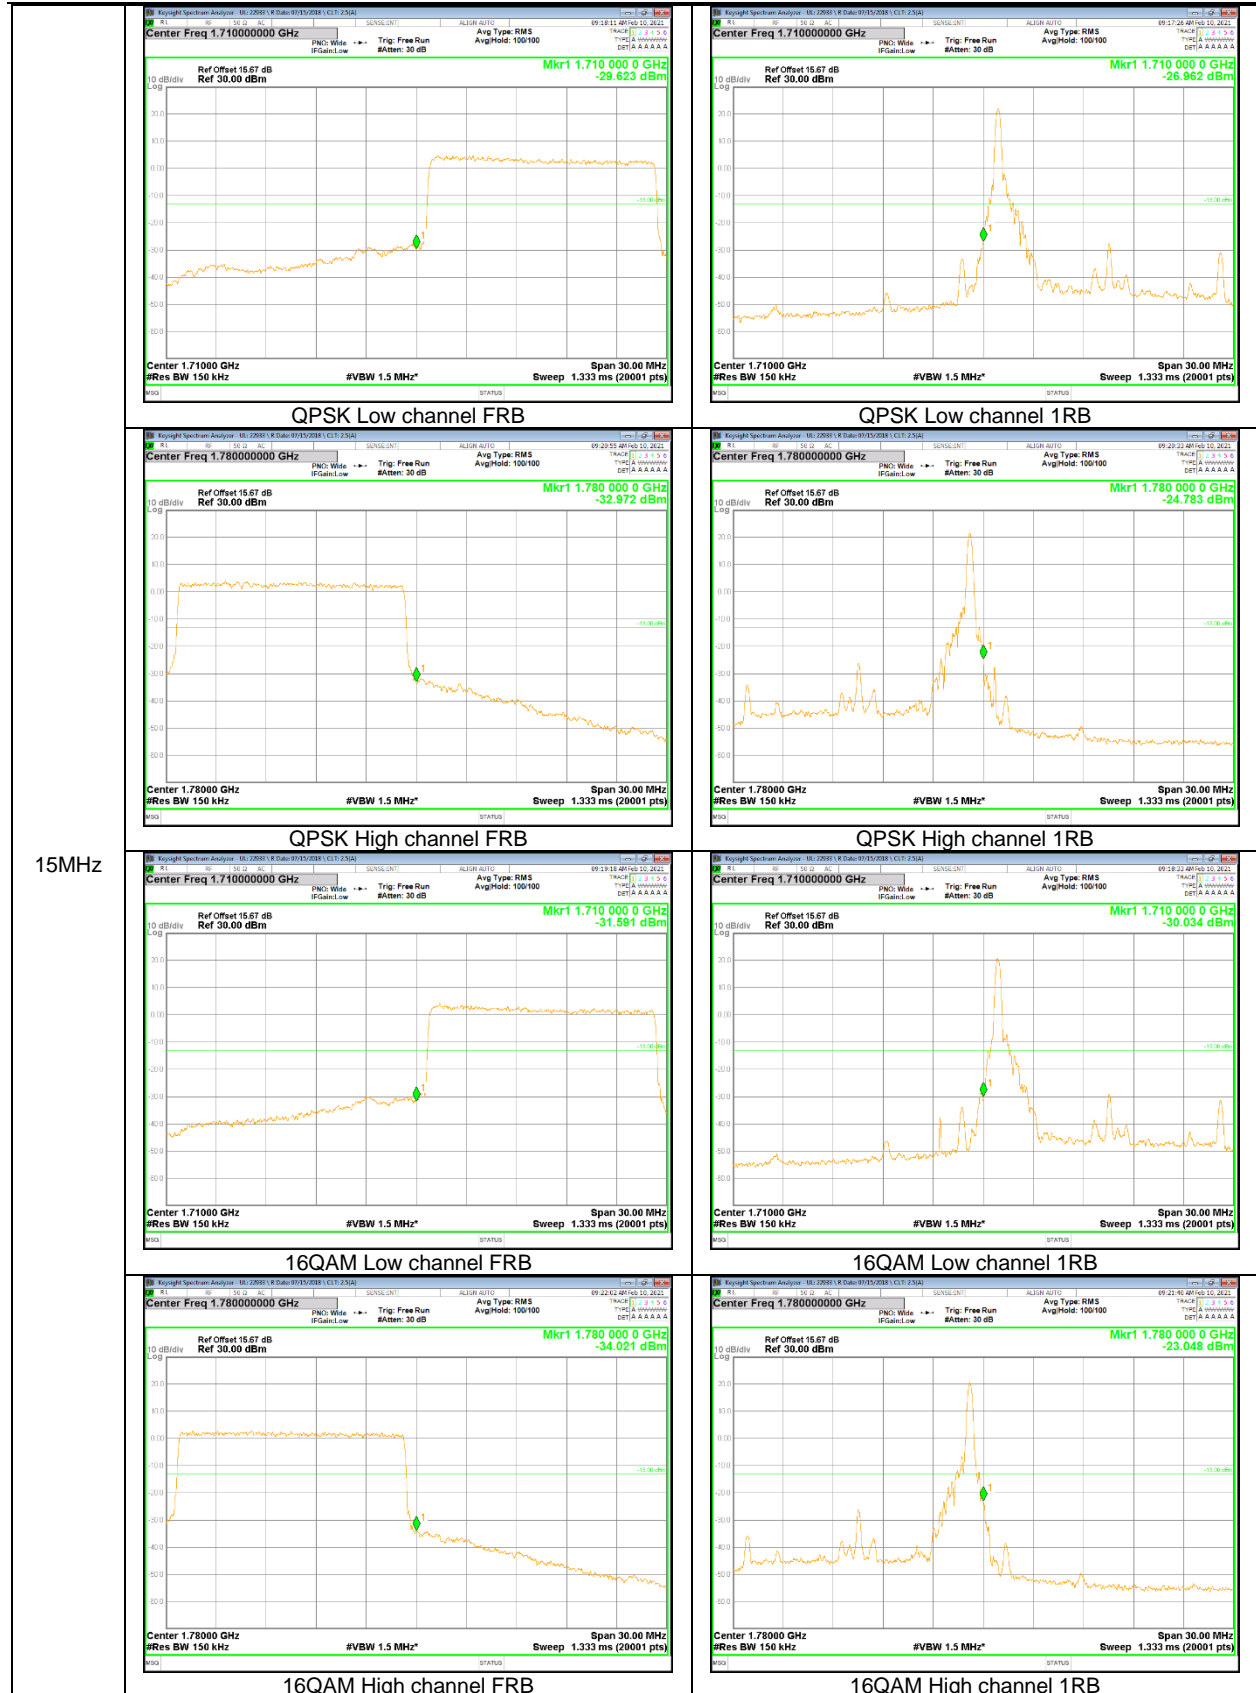

10MHz

5MHz

3MHz

1.4MHz

LTE Band 26 (Part 22)

15MHz

10MHz

3MHz

1.4MHz

LTE Band 66

20MHz

15MHz

10MHz

3MHz