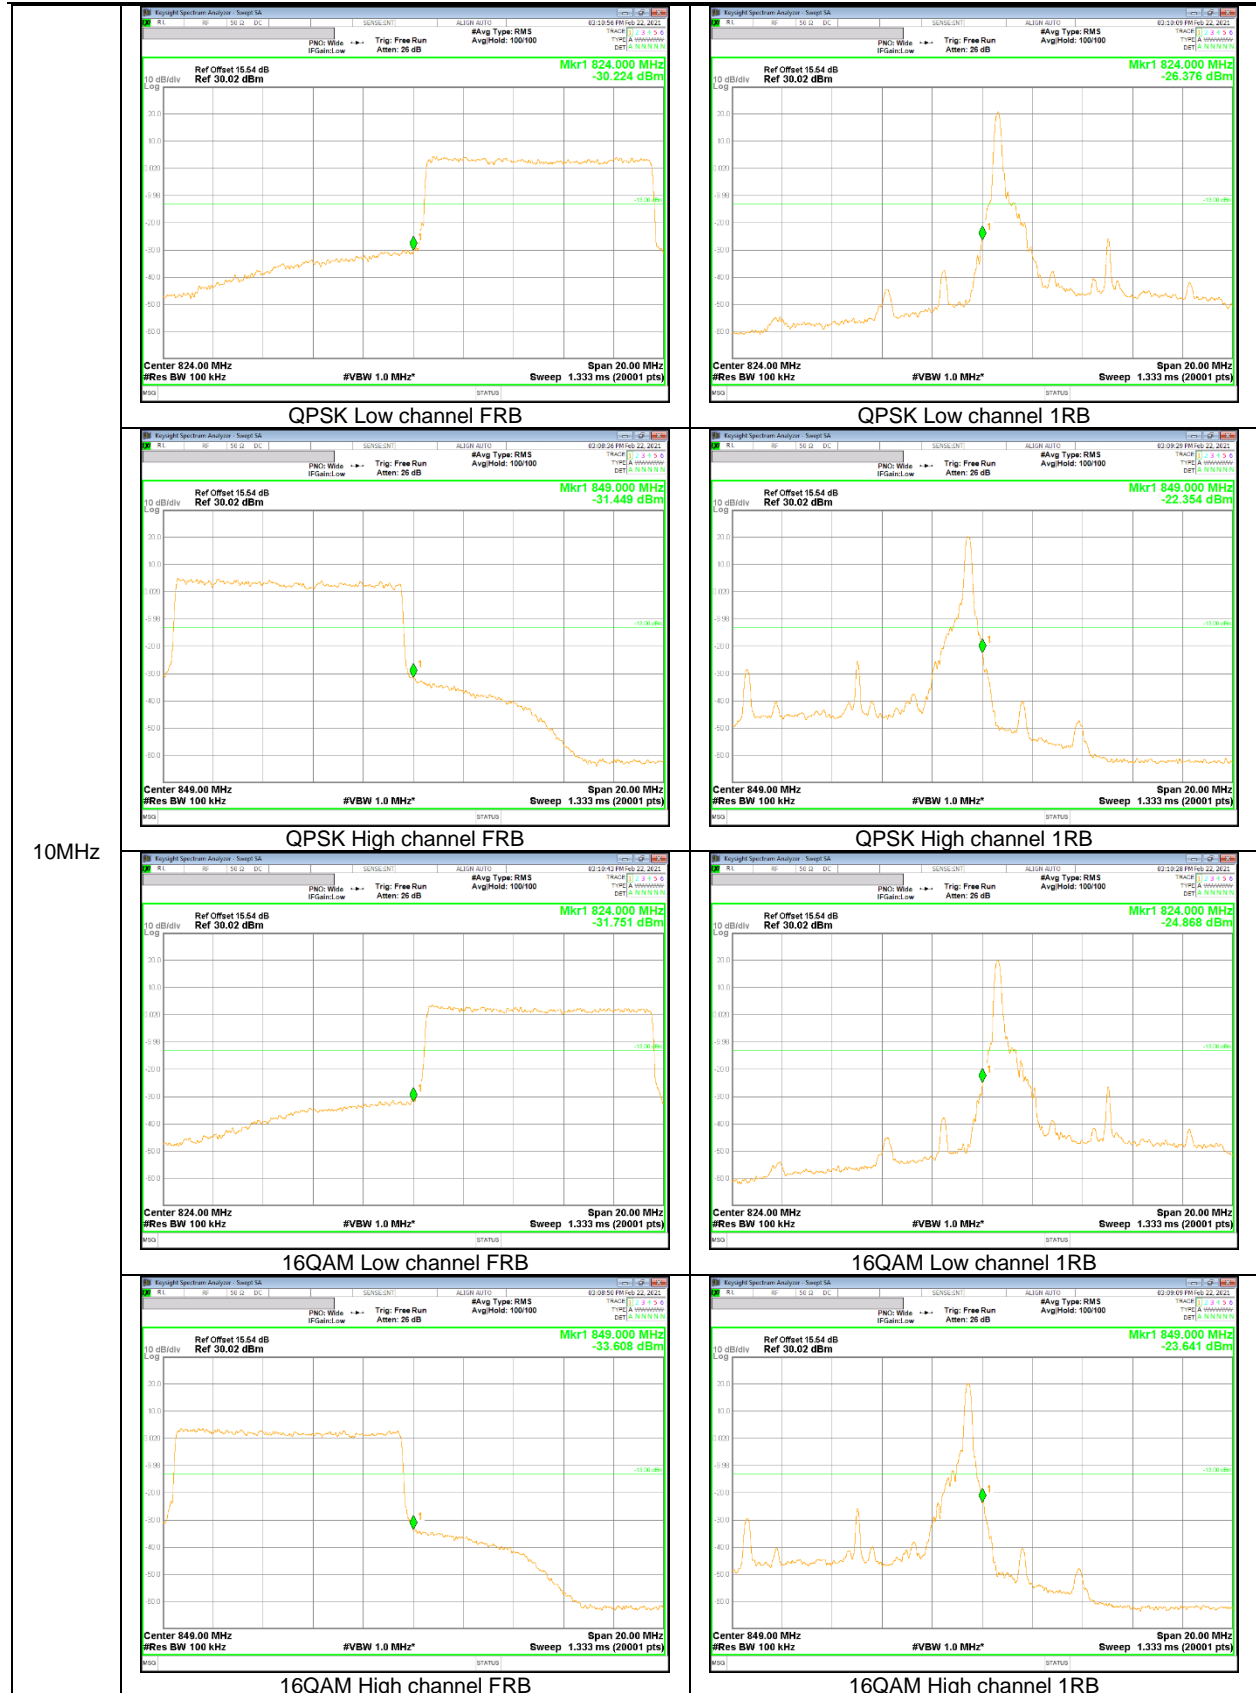

10MHz

5MHz

3MHz

1.4MHz

LTE Band 26 (Part 22)

15MHz

10MHz

3MHz

1.4MHz

LTE Band 66

20MHz

15MHz

10MHz

3MHz