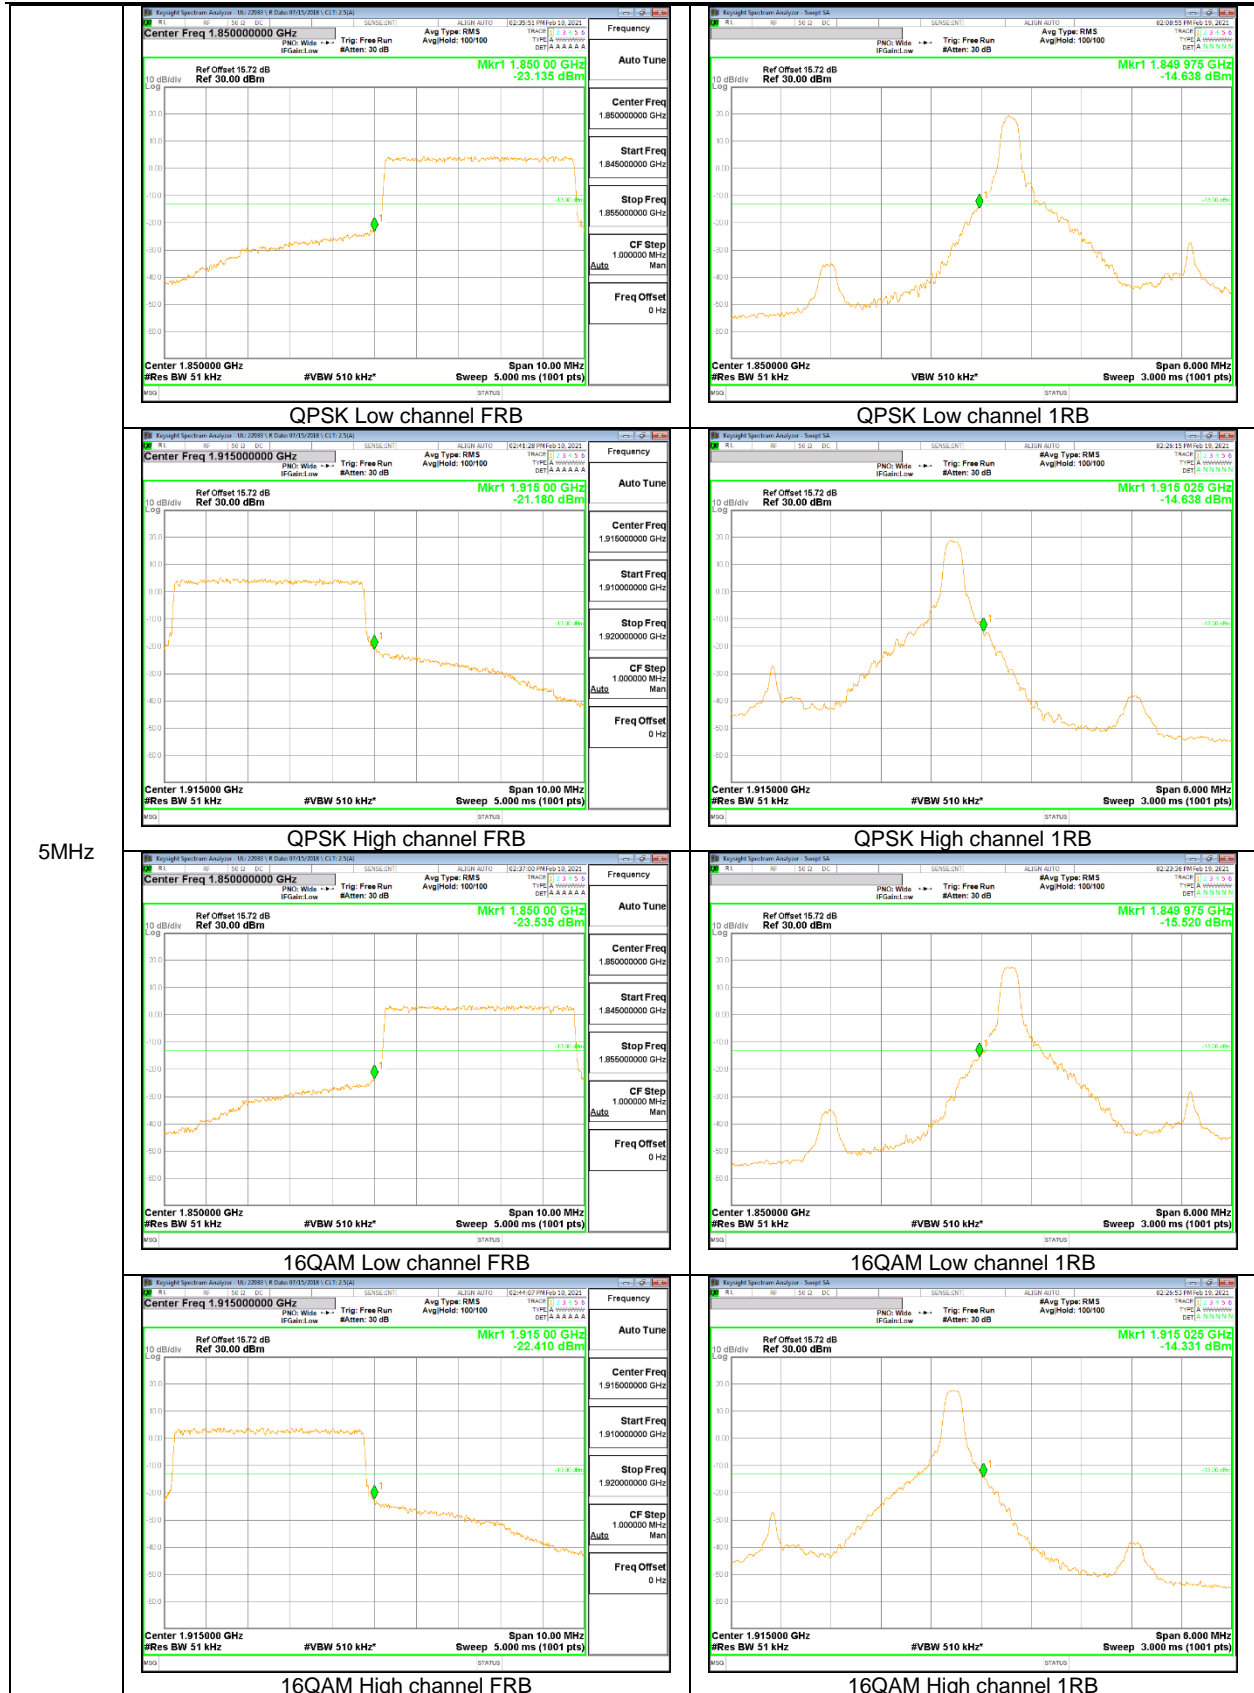

10MHz

5MHz

3MHz

1.4MHz

LTE Band 26 (Part 22)

15MHz

10MHz

3MHz

1.4MHz

LTE Band 66

20MHz

15MHz

10MHz

3MHz