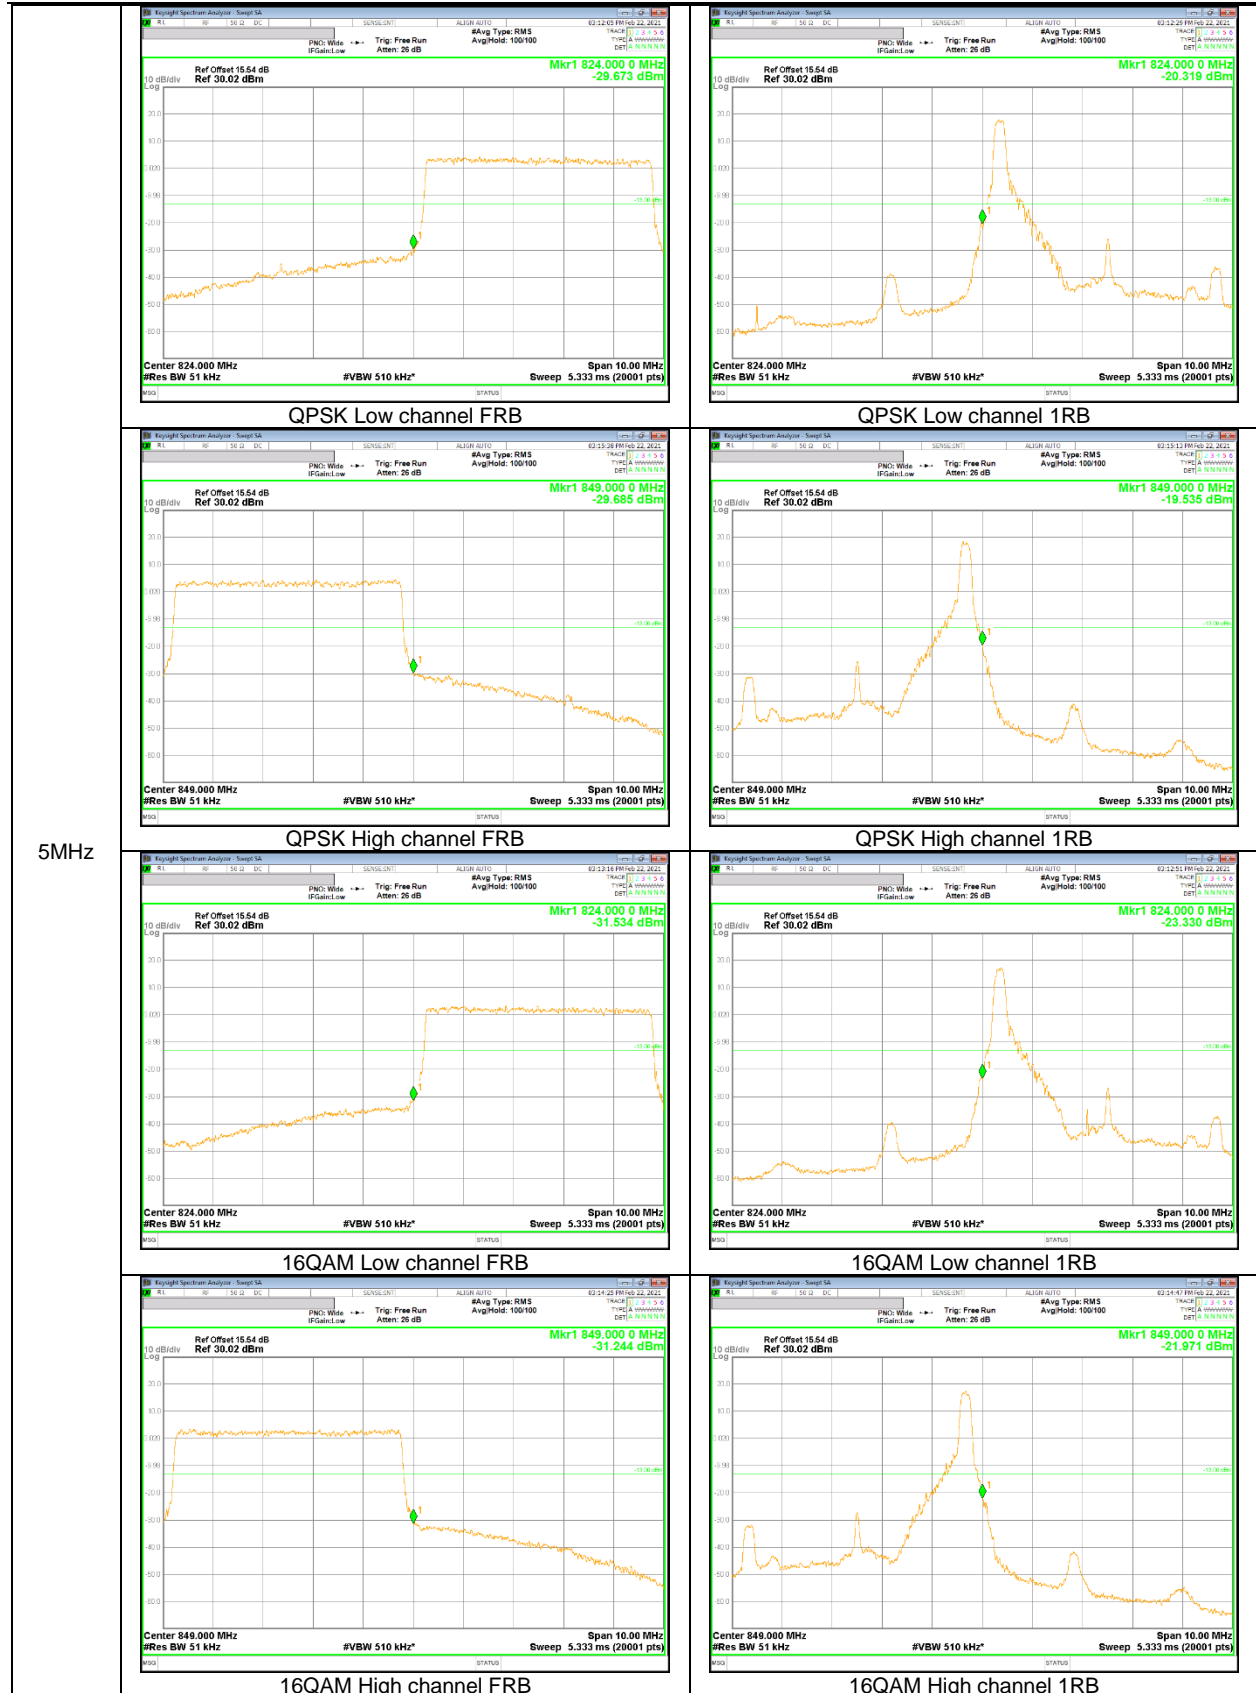

10MHz

5MHz

3MHz

1.4MHz

LTE Band 26 (Part 22)

15MHz

10MHz

3MHz

1.4MHz

LTE Band 66

20MHz

15MHz

10MHz

3MHz