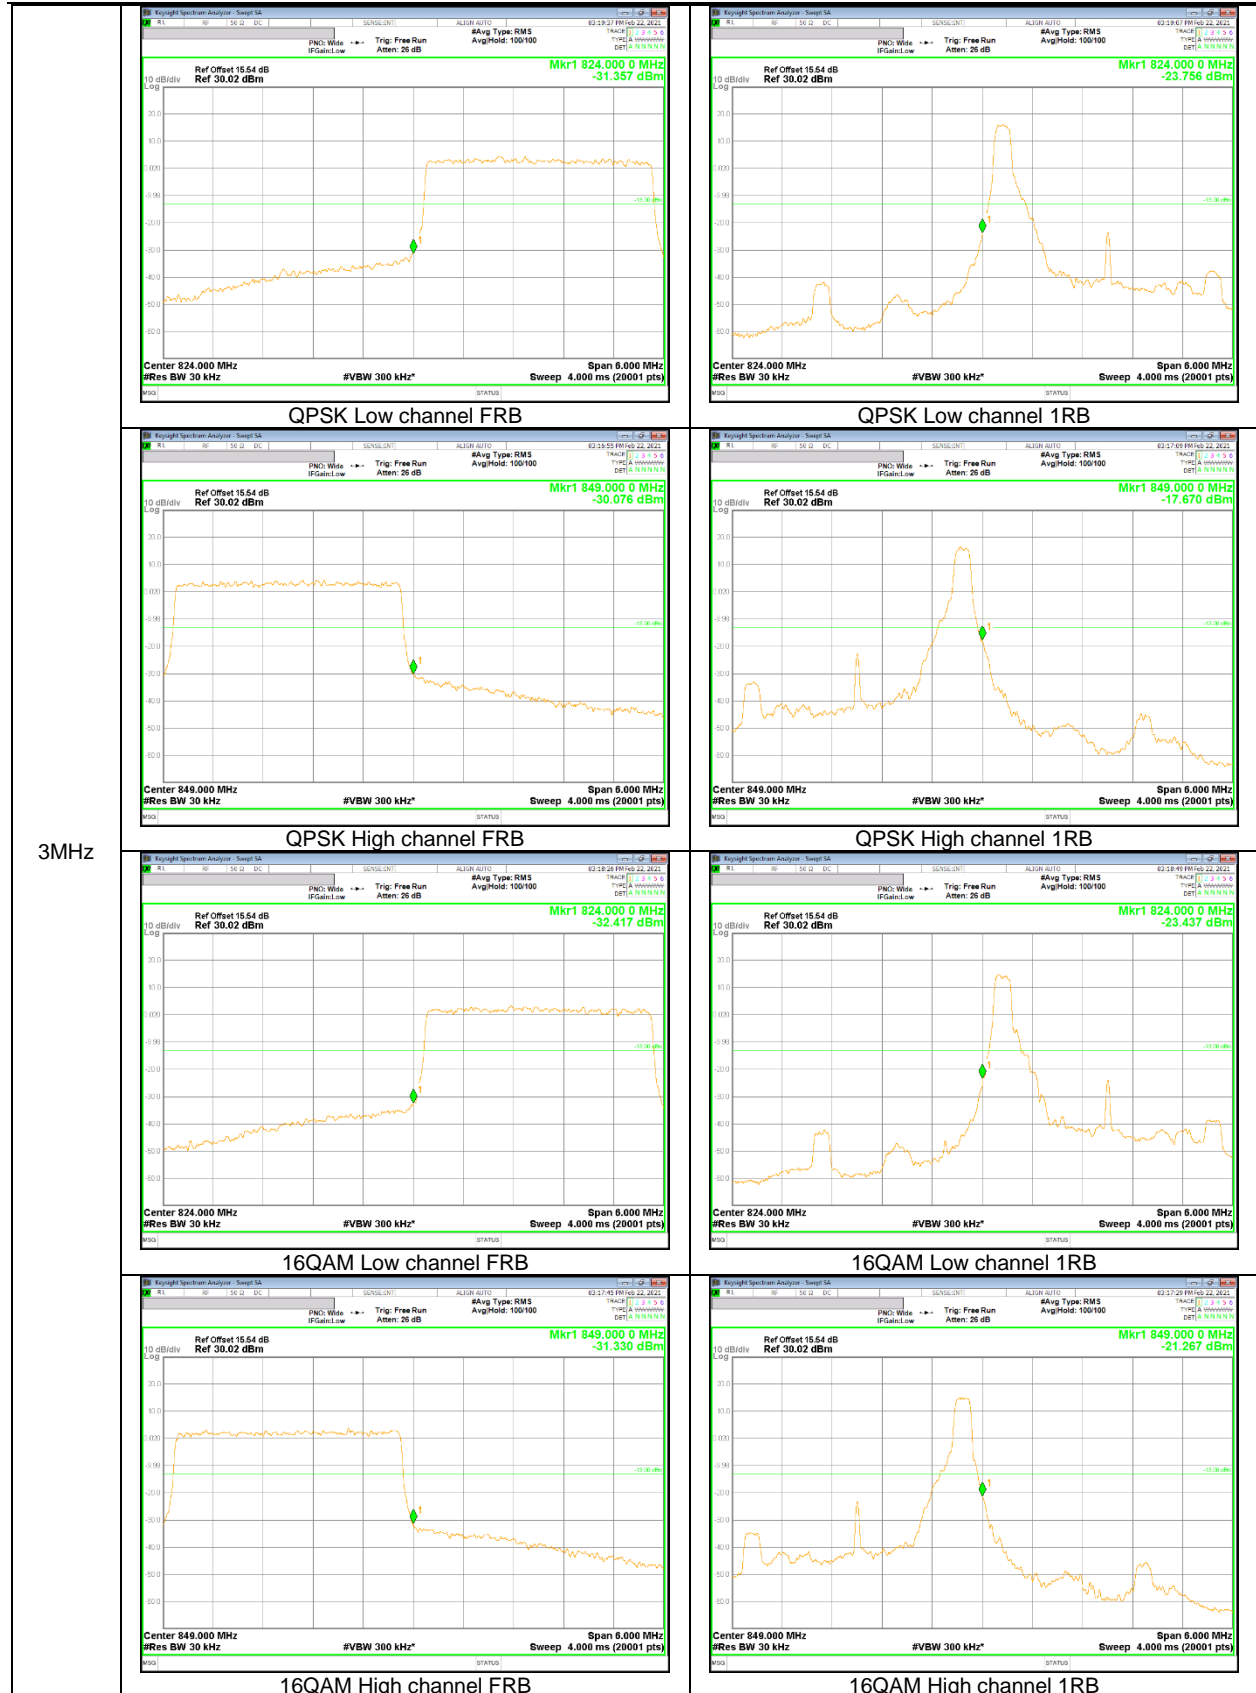

10MHz

5MHz

3MHz

1.4MHz

LTE Band 26 (Part 22)

15MHz

10MHz

3MHz

1.4MHz

LTE Band 66

20MHz

15MHz

10MHz

3MHz