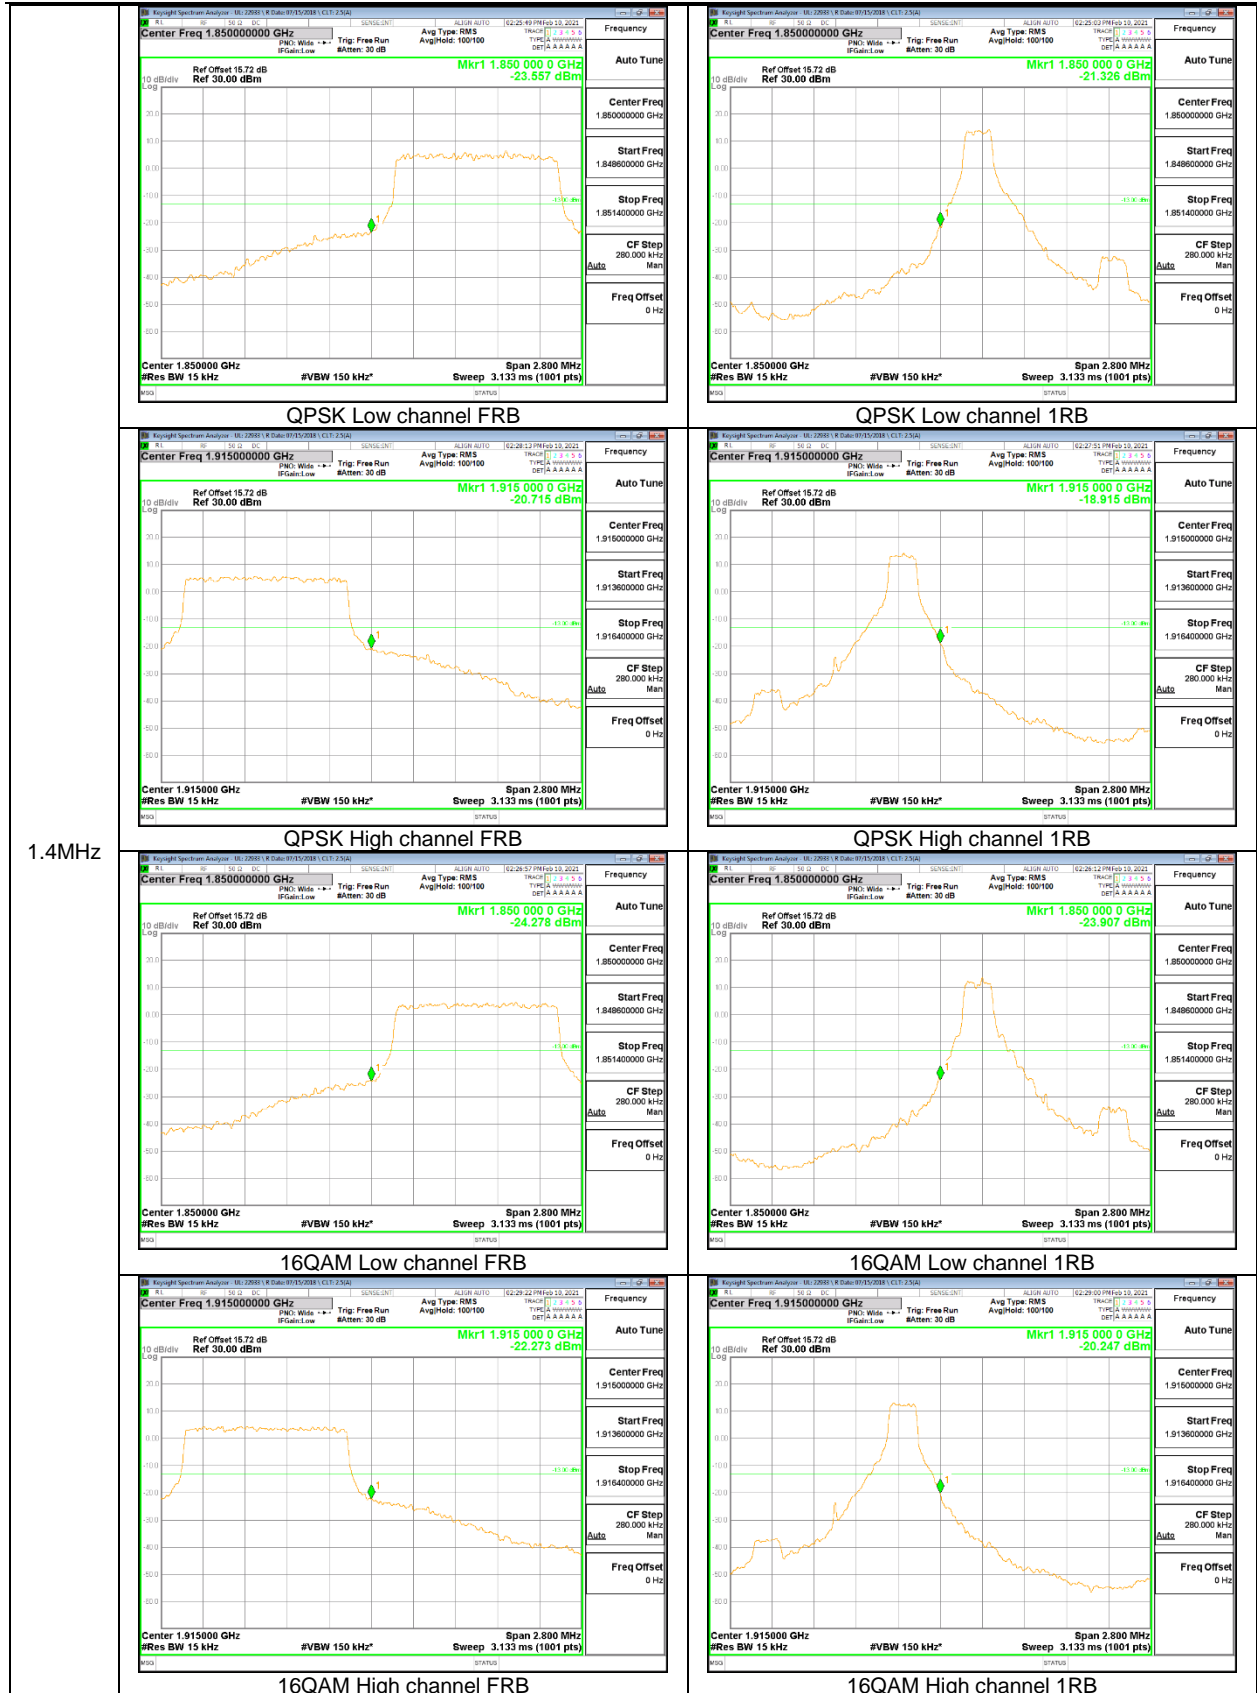

10MHz

5MHz

3MHz

1.4MHz

LTE Band 26 (Part 22)

15MHz

10MHz

3MHz

1.4MHz

LTE Band 66

20MHz

15MHz

10MHz

3MHz