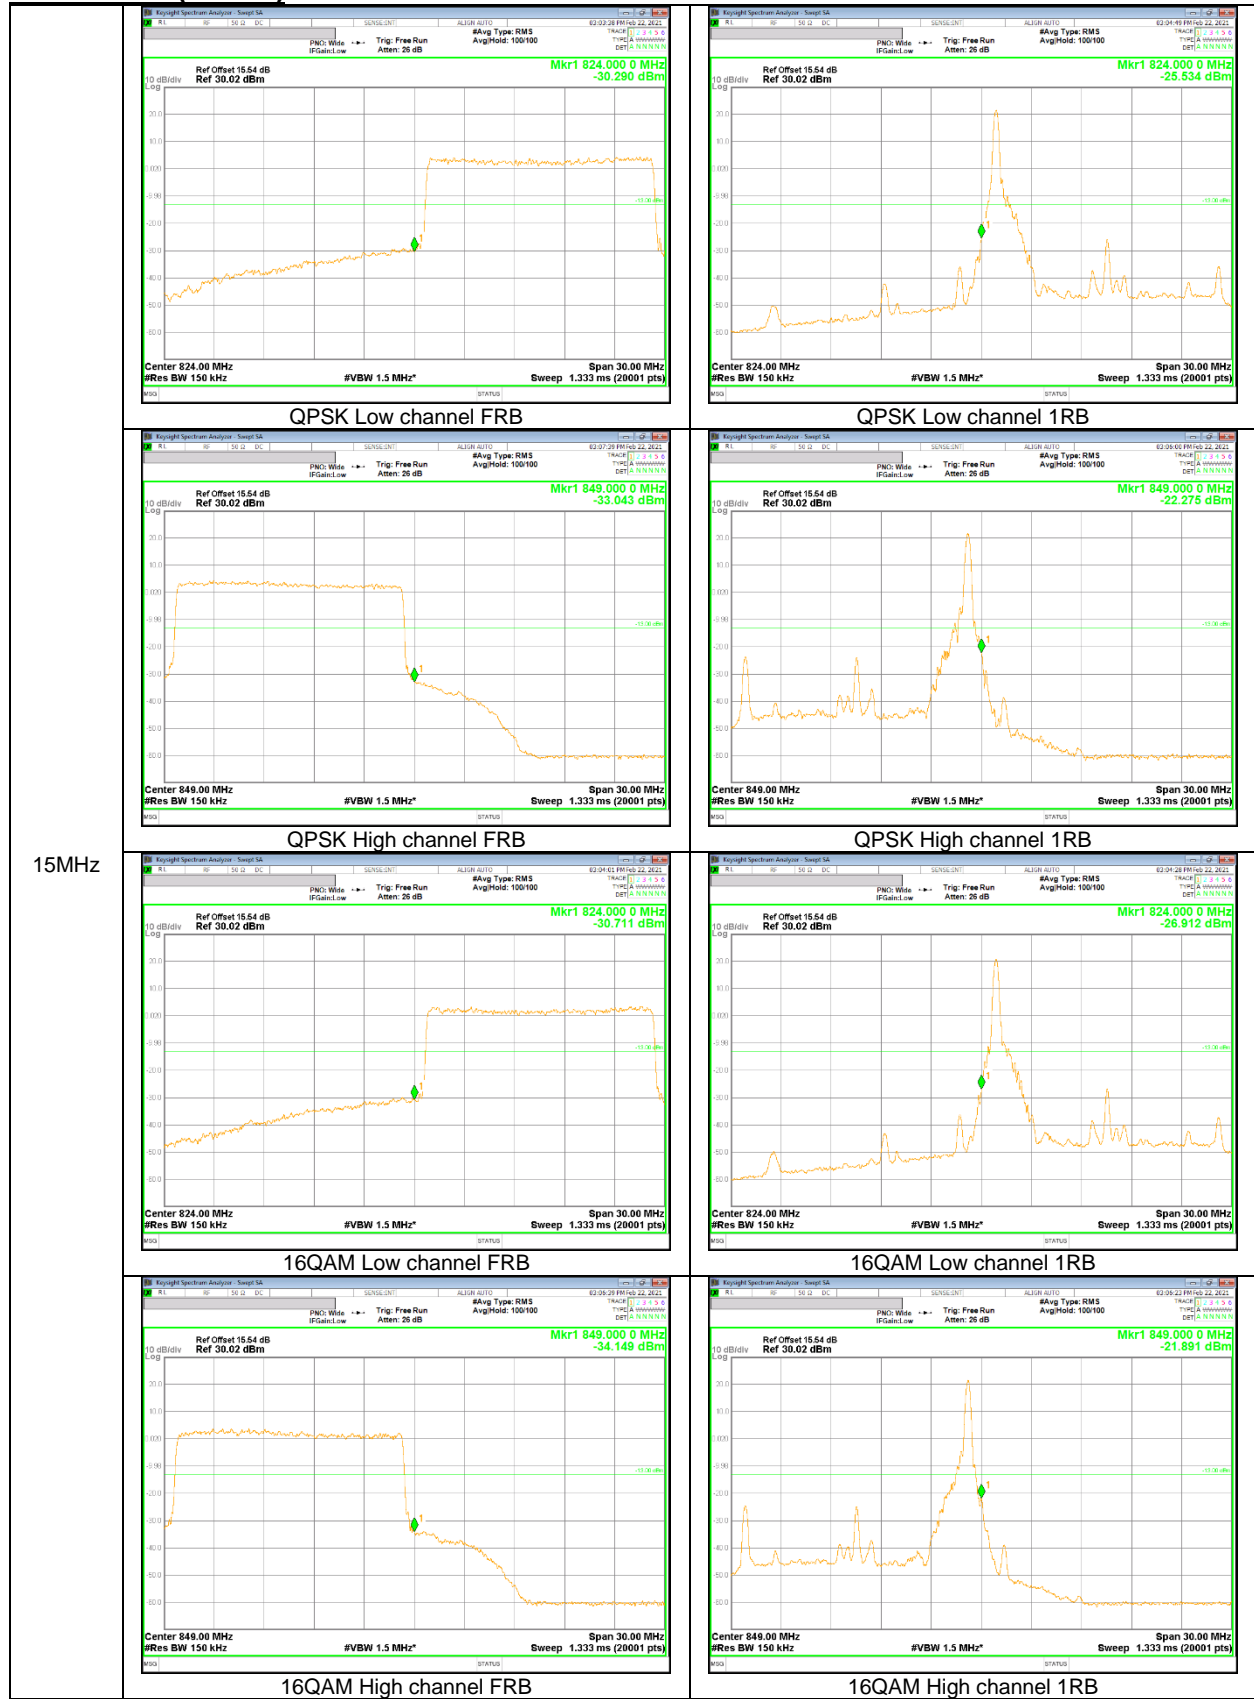

10MHz

5MHz

3MHz

1.4MHz

LTE Band 26 (Part 22)

15MHz

10MHz

3MHz

1.4MHz

LTE Band 66

20MHz

15MHz

10MHz

3MHz