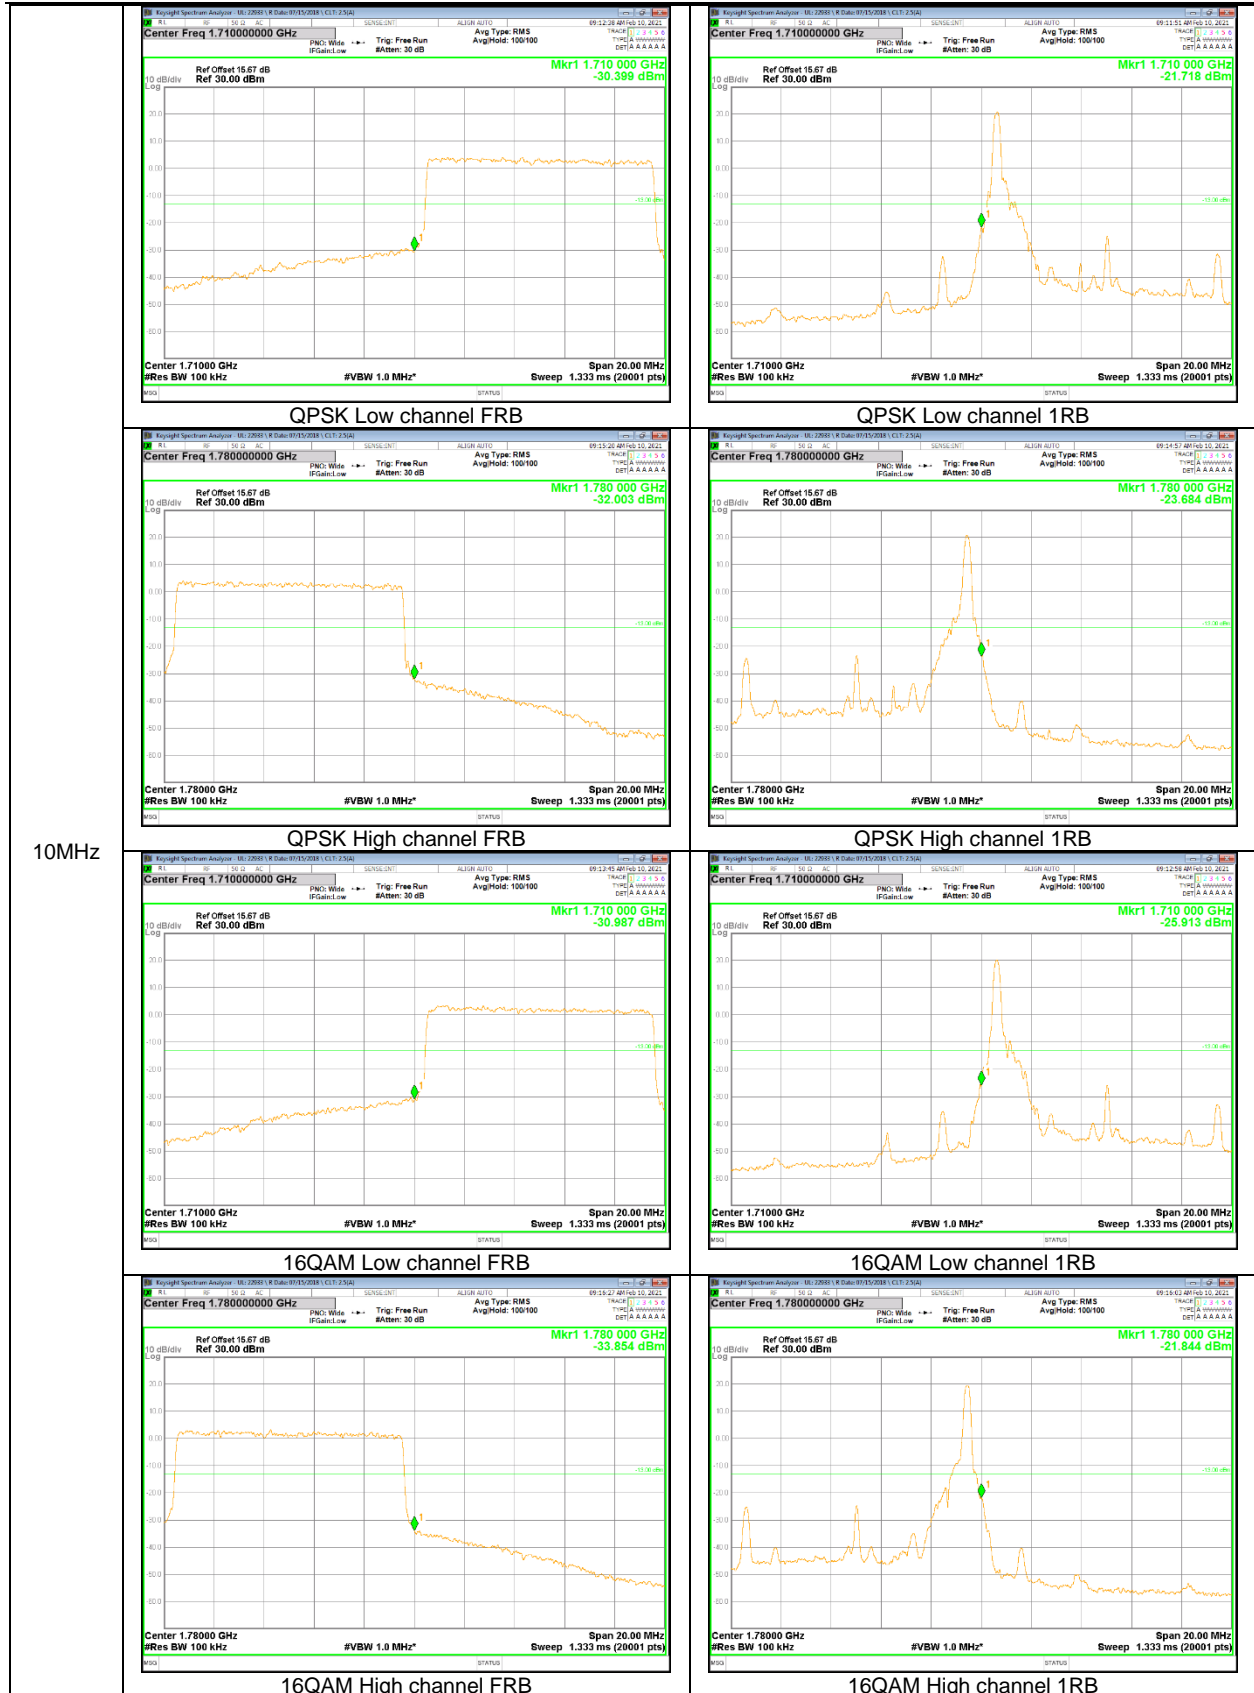

10MHz

5MHz

3MHz

1.4MHz

LTE Band 26 (Part 22)

15MHz

10MHz

3MHz

1.4MHz

LTE Band 66

20MHz

15MHz

10MHz

3MHz