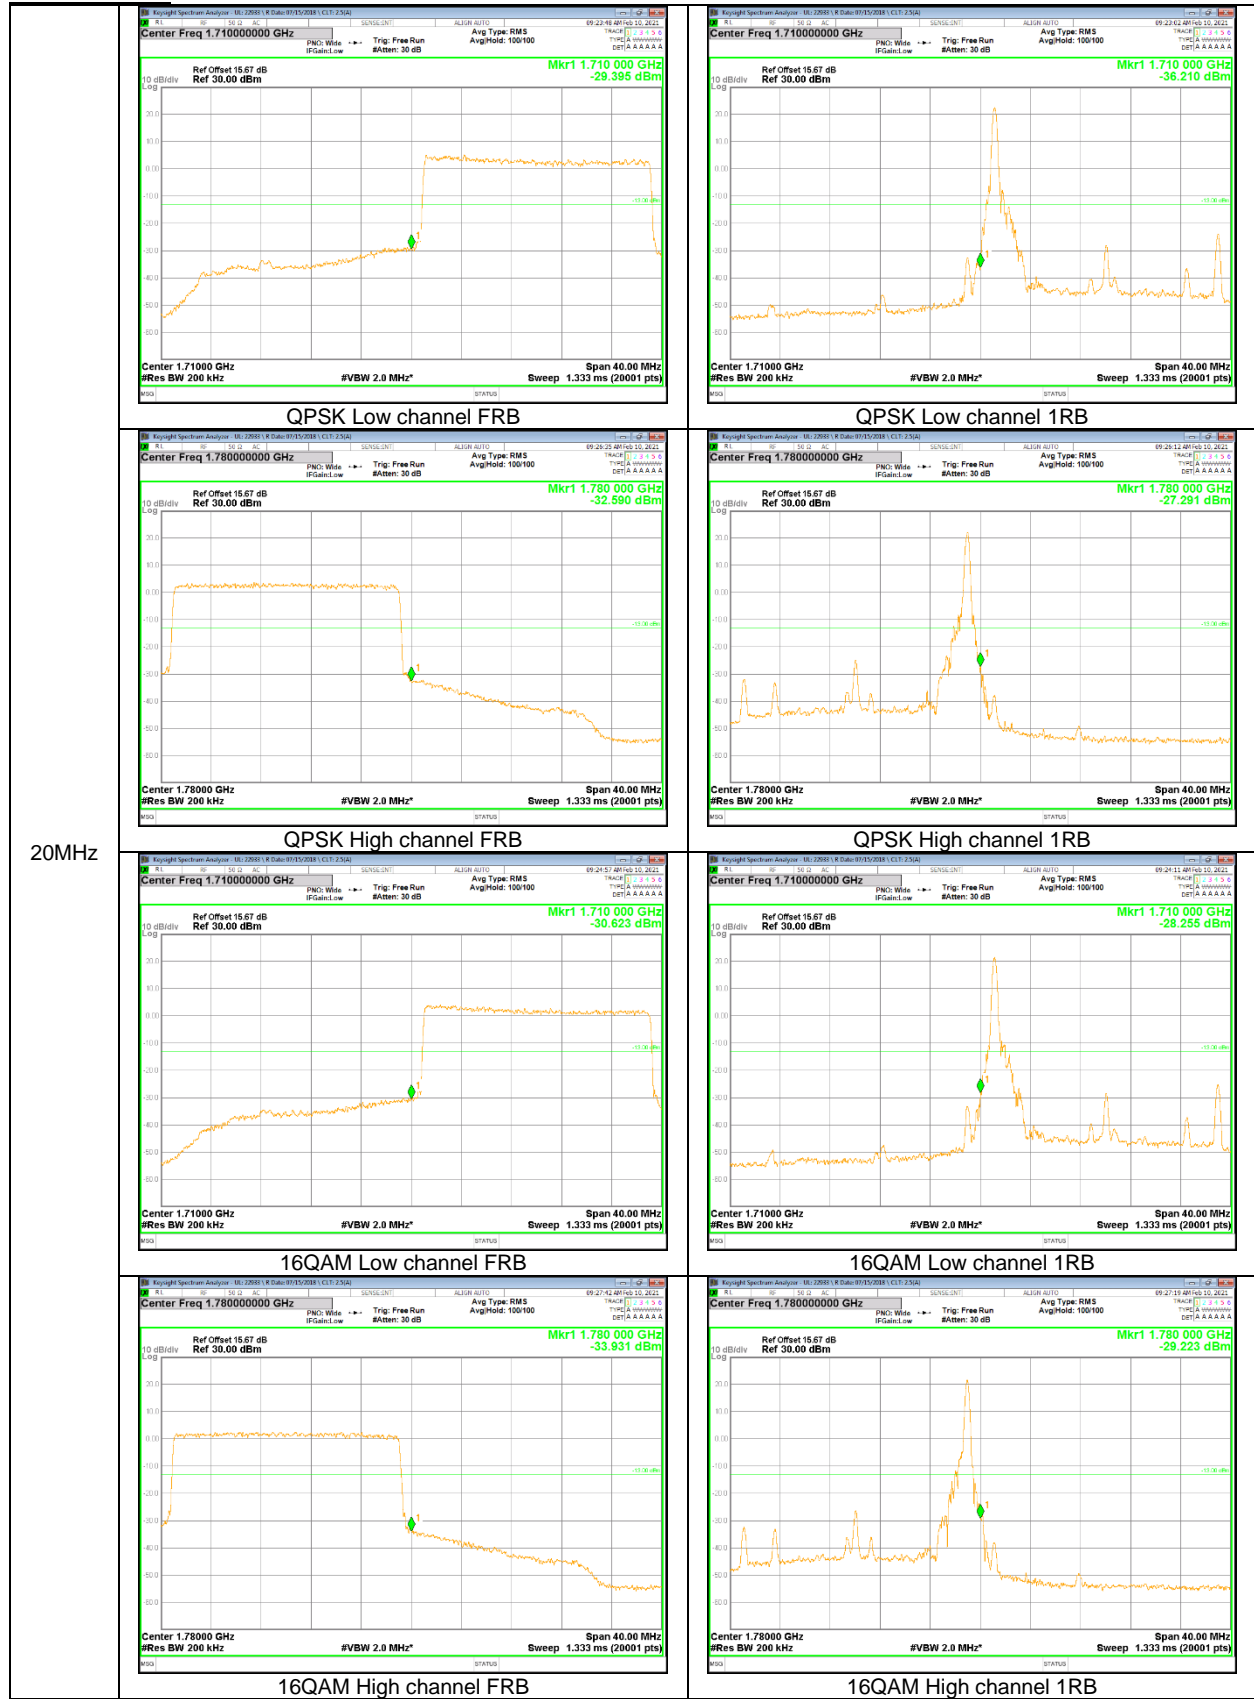

10MHz

5MHz

3MHz

1.4MHz

LTE Band 26 (Part 22)

15MHz

10MHz

3MHz

1.4MHz

LTE Band 66

20MHz

15MHz

10MHz

3MHz