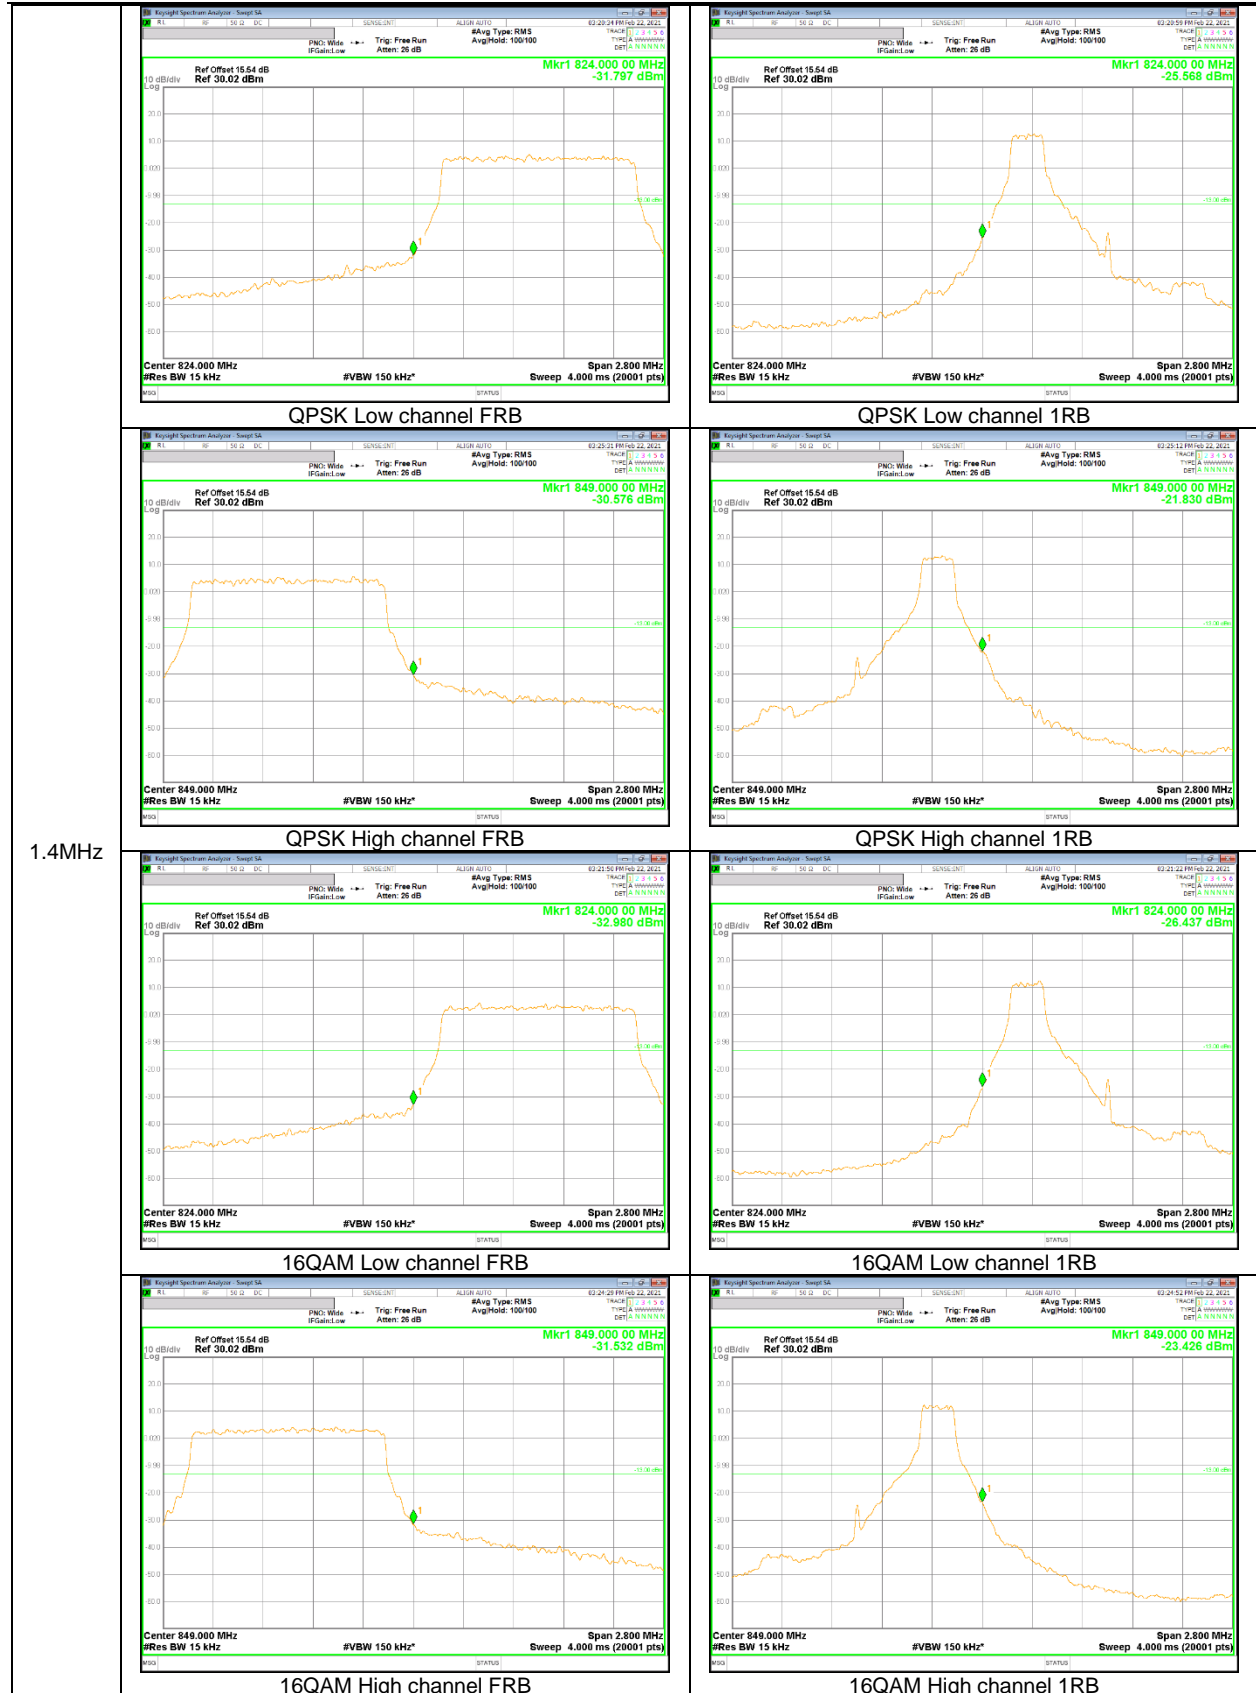

10MHz

5MHz

3MHz

1.4MHz

LTE Band 26 (Part 22)

15MHz

10MHz

3MHz

1.4MHz

LTE Band 66

20MHz

15MHz

10MHz

3MHz