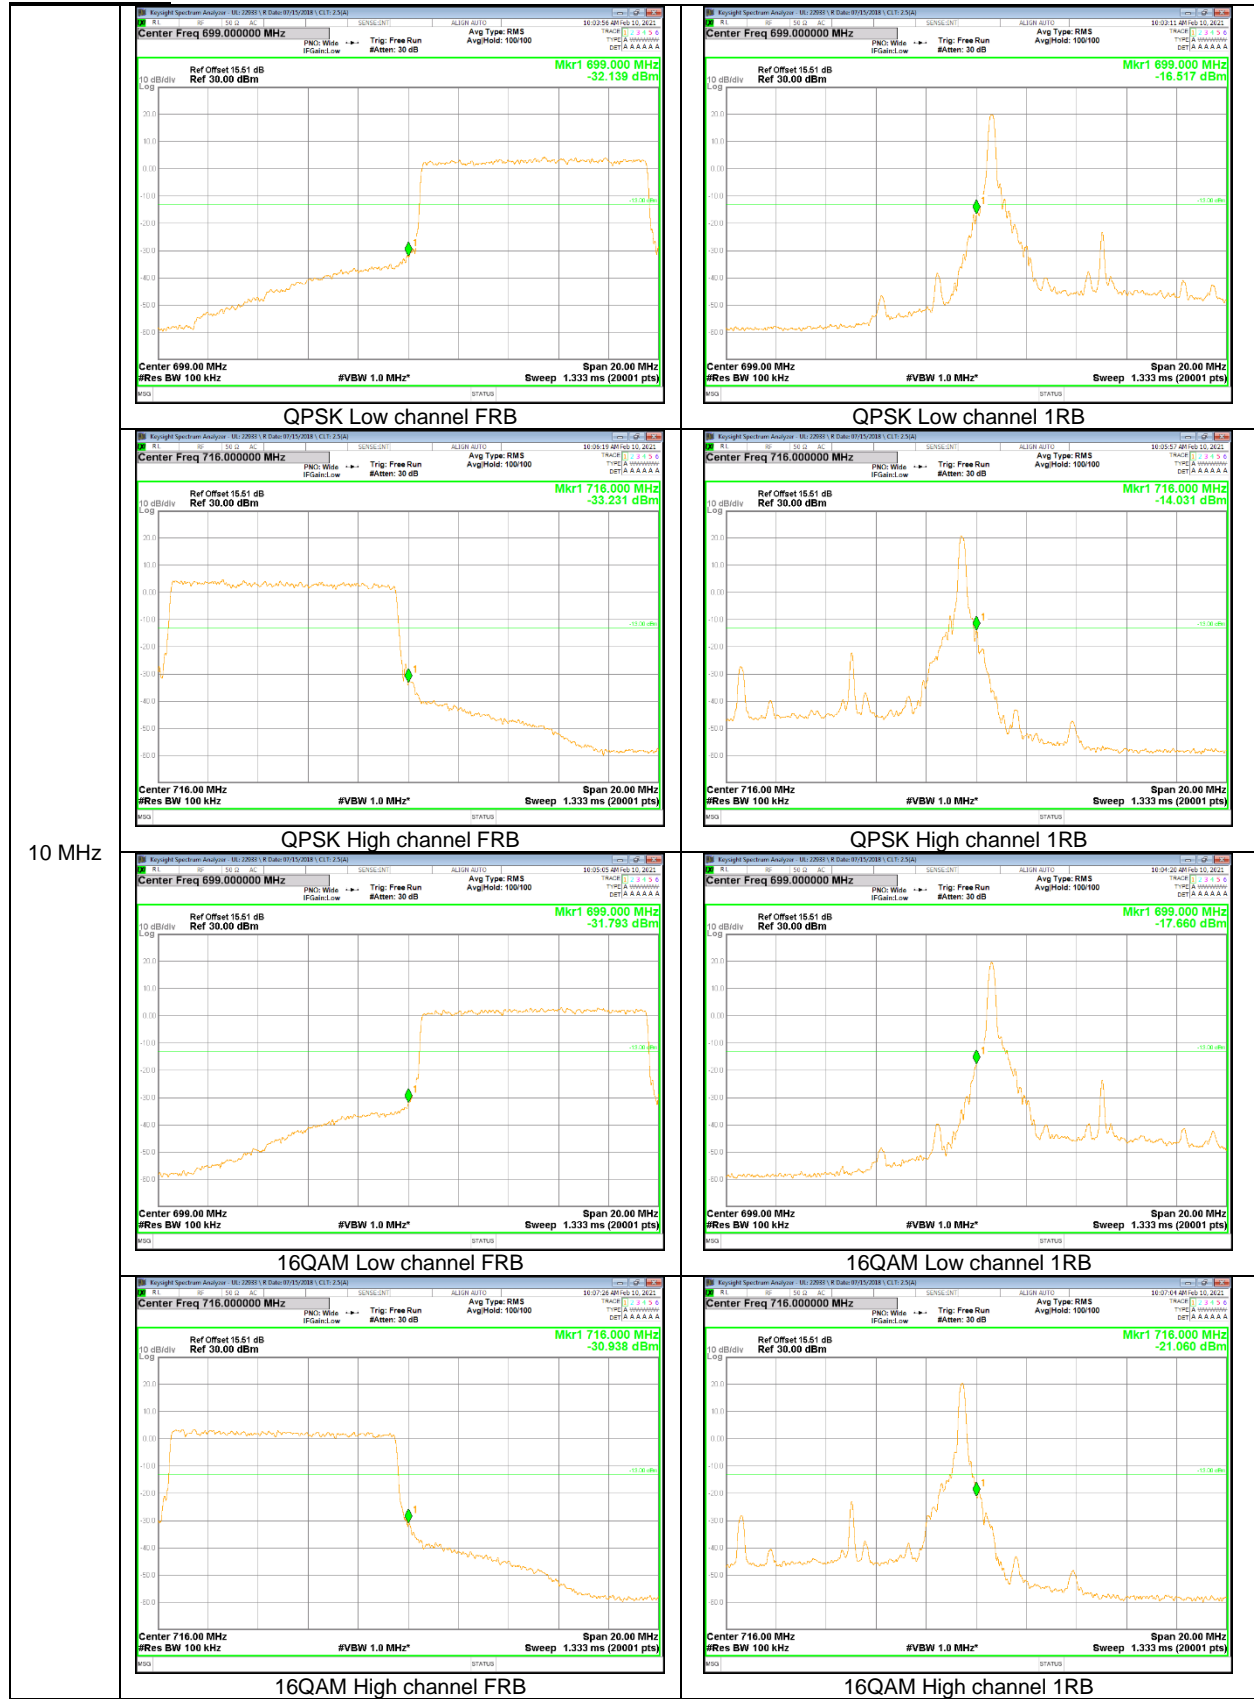

9.2.1. BAND EDGE RESULT

GSM

CDMA

WCDMA

LTE Band 12

10 MHz

5MHz

3MHz

LTE Band 13

10MHz

LTE Band 14

LTE Band 25

20MHz