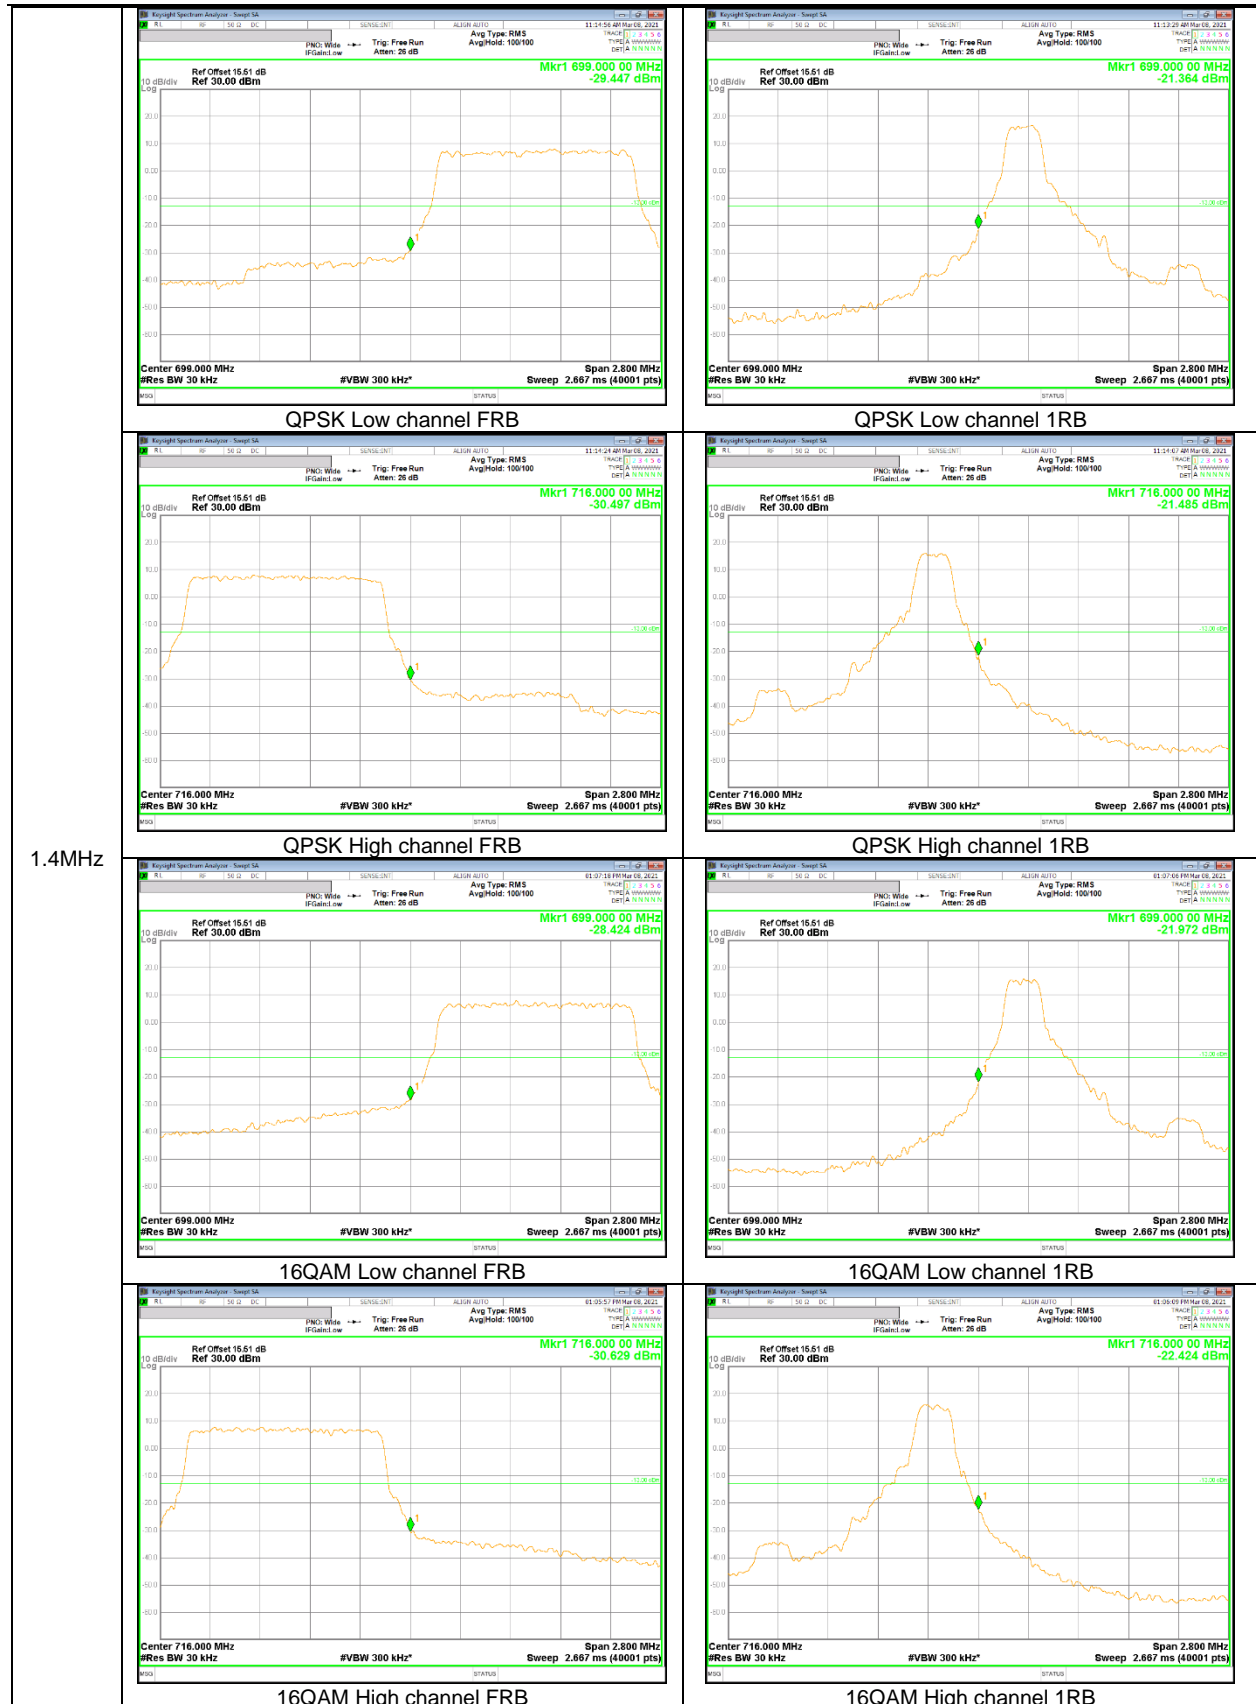

9.2.1. BAND EDGE RESULT

GSM

CDMA

WCDMA

LTE Band 12

10 MHz

5MHz

3MHz

LTE Band 13

10MHz

LTE Band 14

LTE Band 25

20MHz