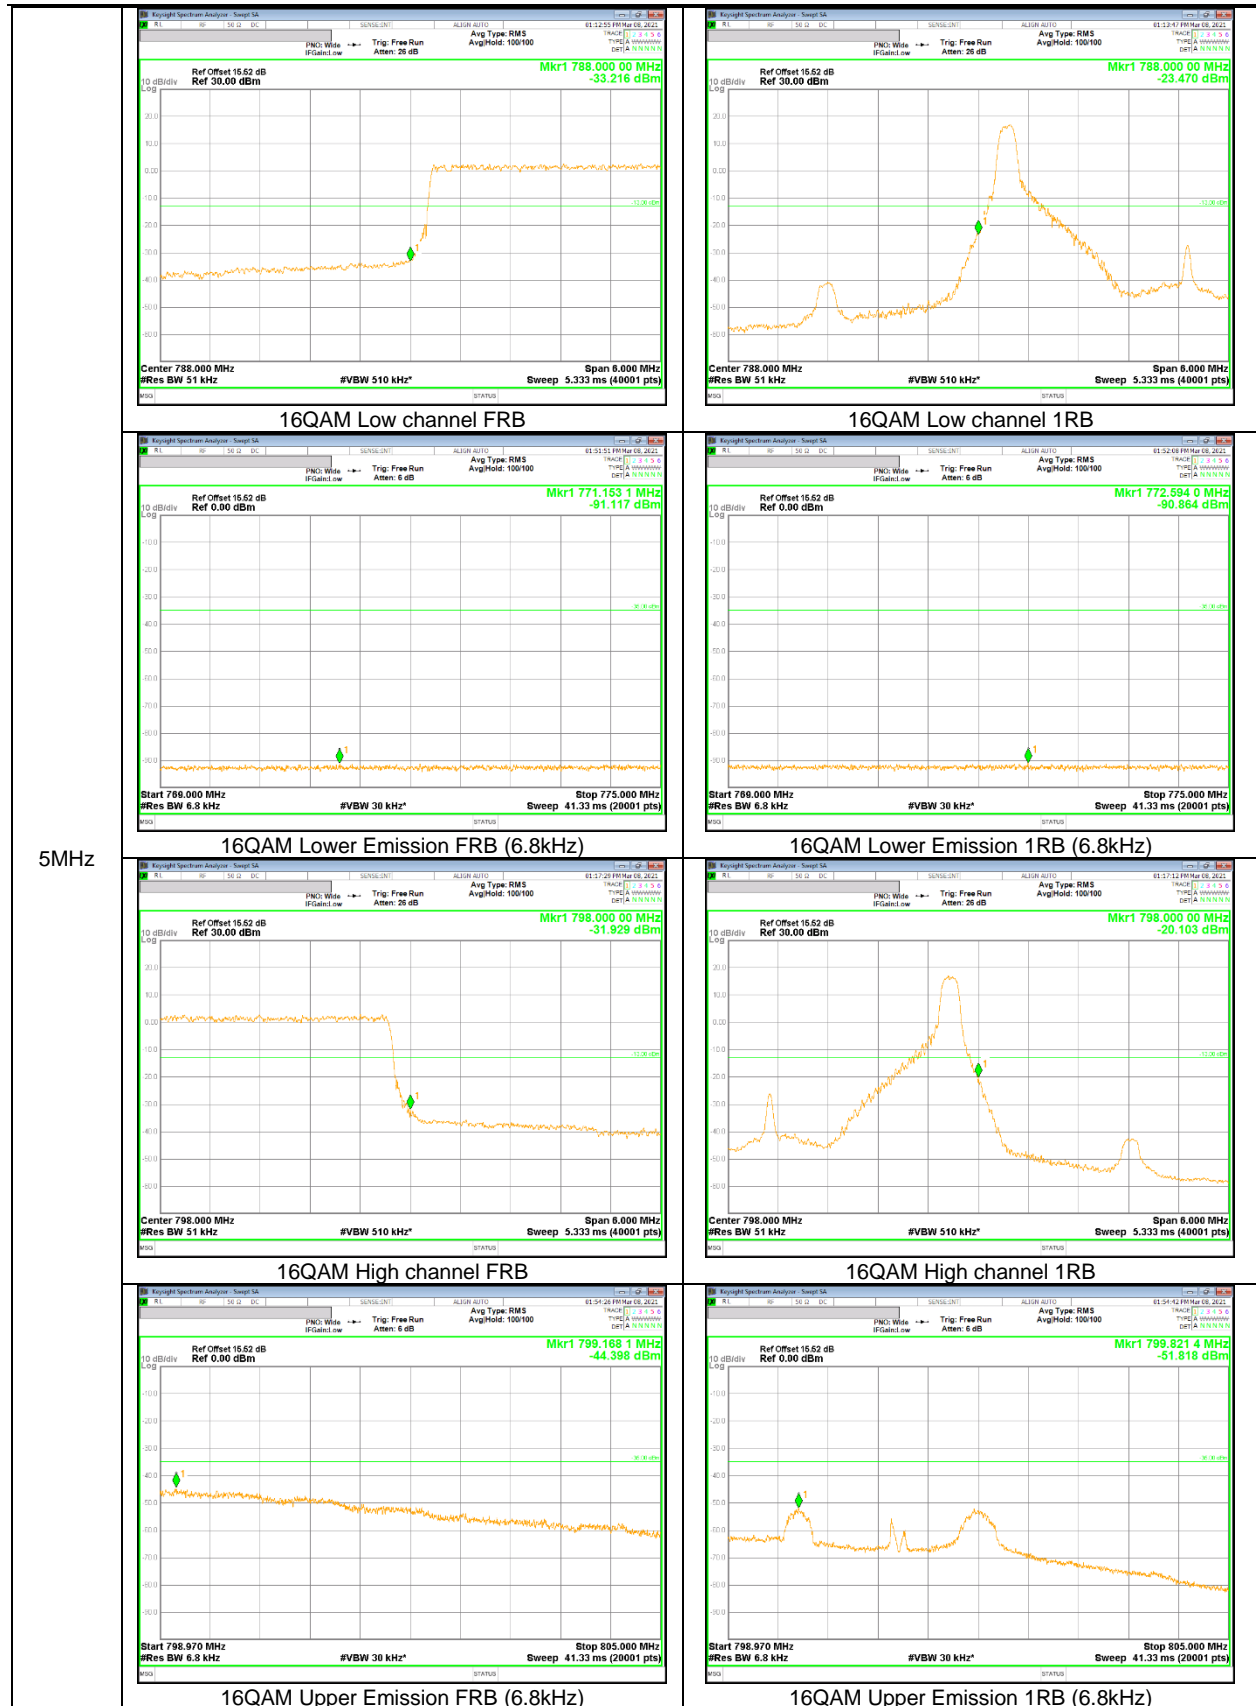

9.2.1. BAND EDGE RESULT

GSM

CDMA

WCDMA

LTE Band 12

10 MHz

5MHz

3MHz

LTE Band 13

10MHz

LTE Band 14

LTE Band 25

20MHz