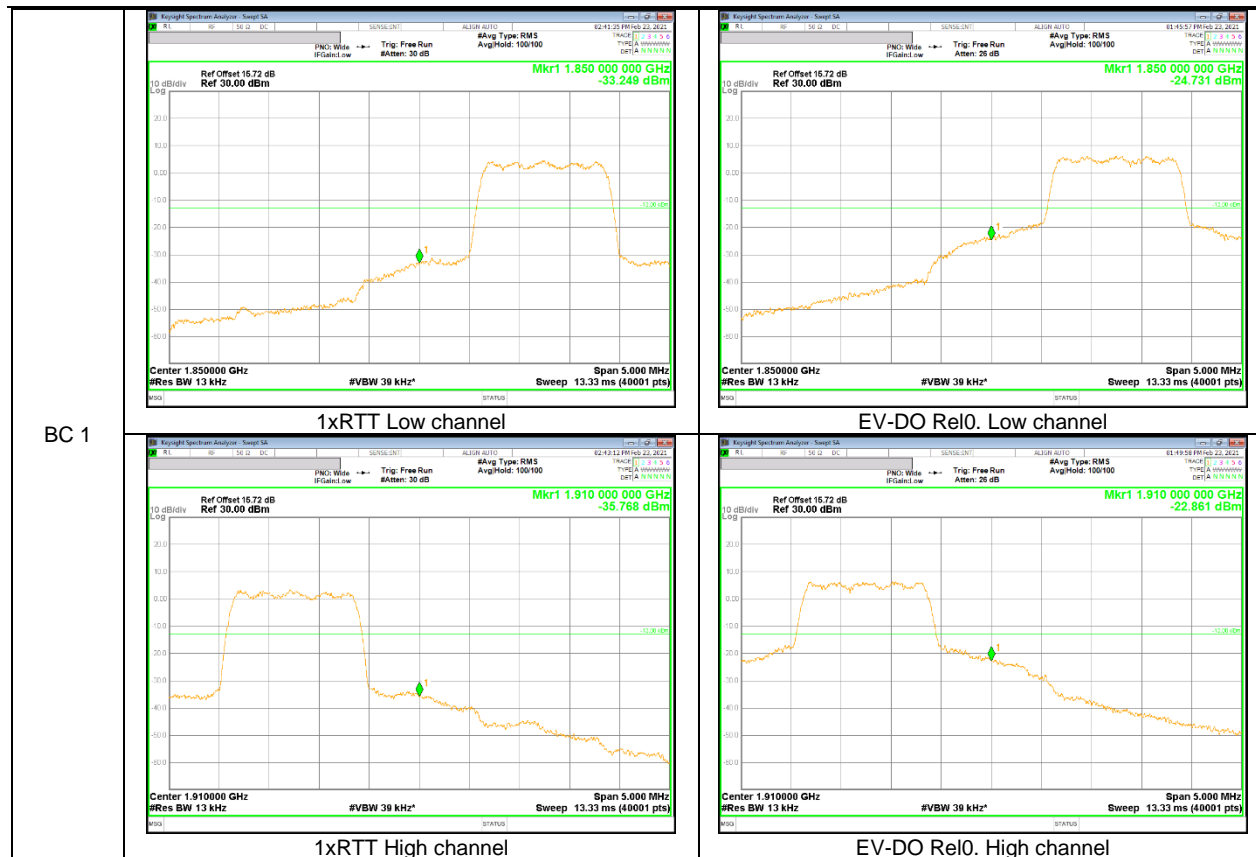

9.2.1. BAND EDGE RESULT

GSM

CDMA

WCDMA

LTE Band 12

10 MHz

5MHz

3MHz

LTE Band 13

10MHz

LTE Band 14

LTE Band 25

20MHz