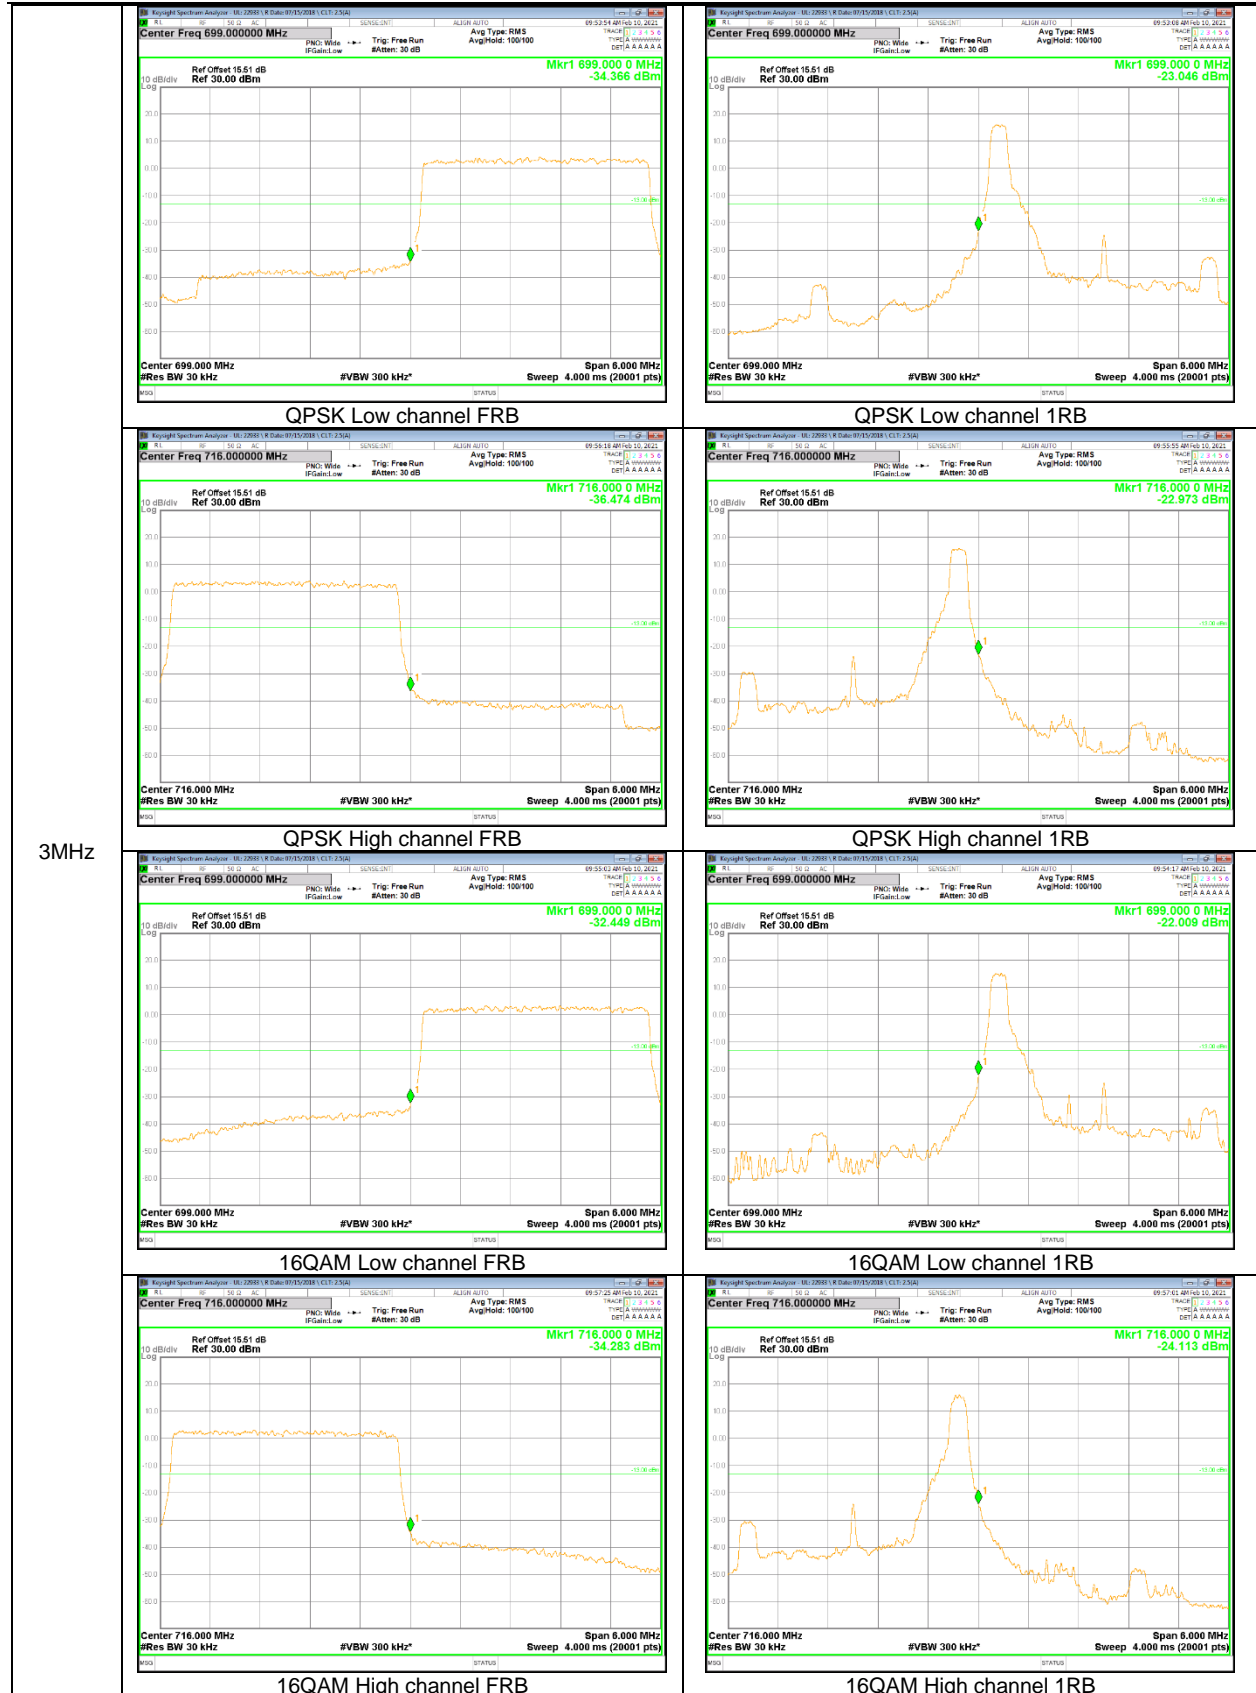

9.2.1. BAND EDGE RESULT

GSM

CDMA

WCDMA

LTE Band 12

10 MHz

5MHz

3MHz

LTE Band 13

10MHz

LTE Band 14

LTE Band 25

20MHz