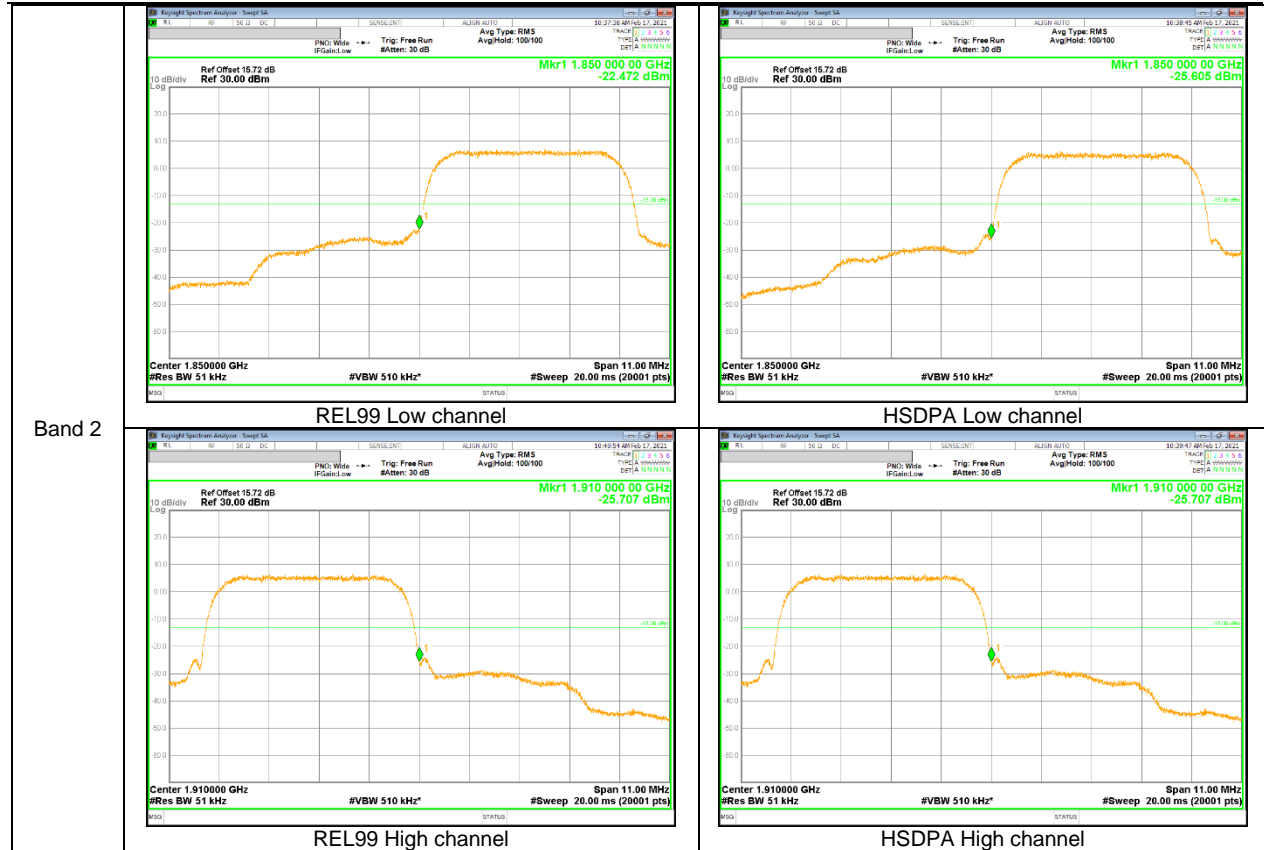

9.2.1. BAND EDGE RESULT

GSM

CDMA

WCDMA

LTE Band 12

10 MHz

5MHz

3MHz

LTE Band 13

10MHz

LTE Band 14

LTE Band 25

20MHz