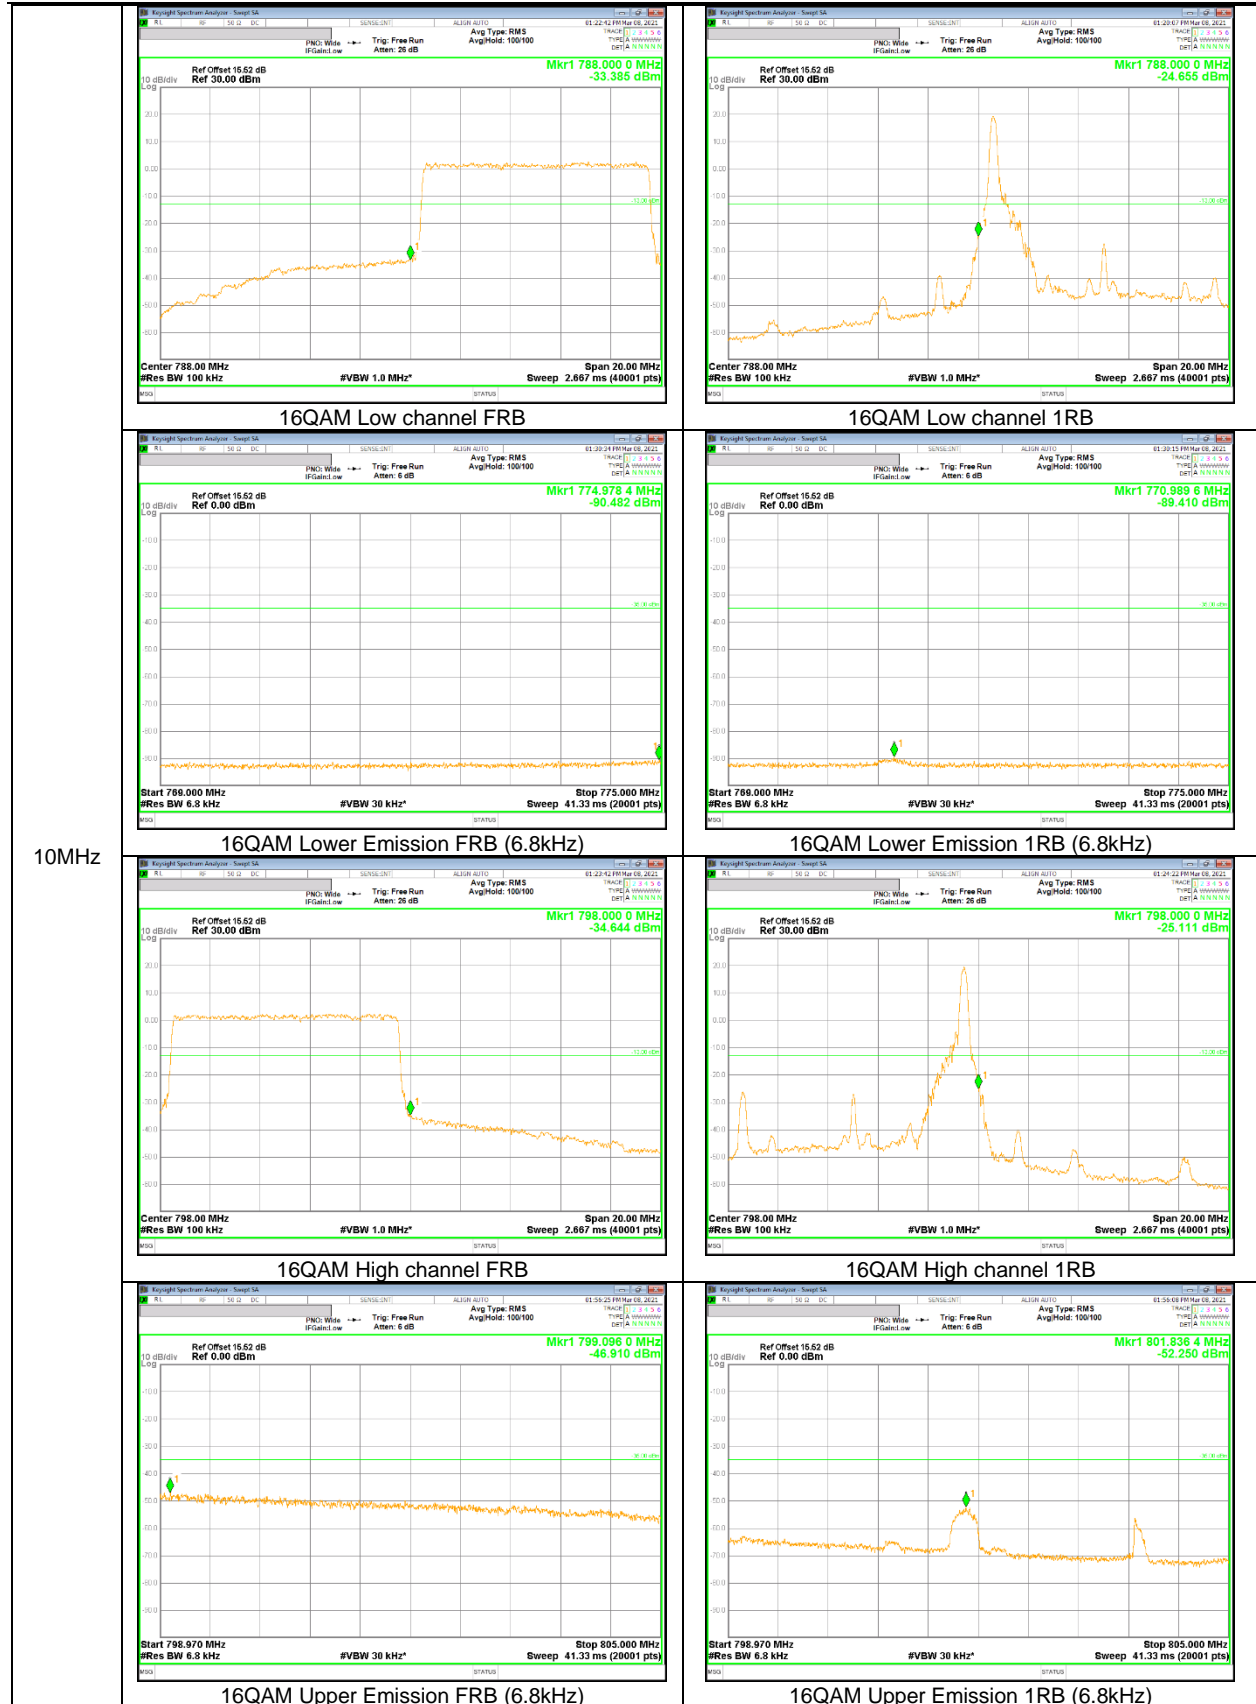

9.2.1. BAND EDGE RESULT

GSM

CDMA

WCDMA

LTE Band 12

10 MHz

5MHz

3MHz

LTE Band 13

10MHz

LTE Band 14

LTE Band 25

20MHz