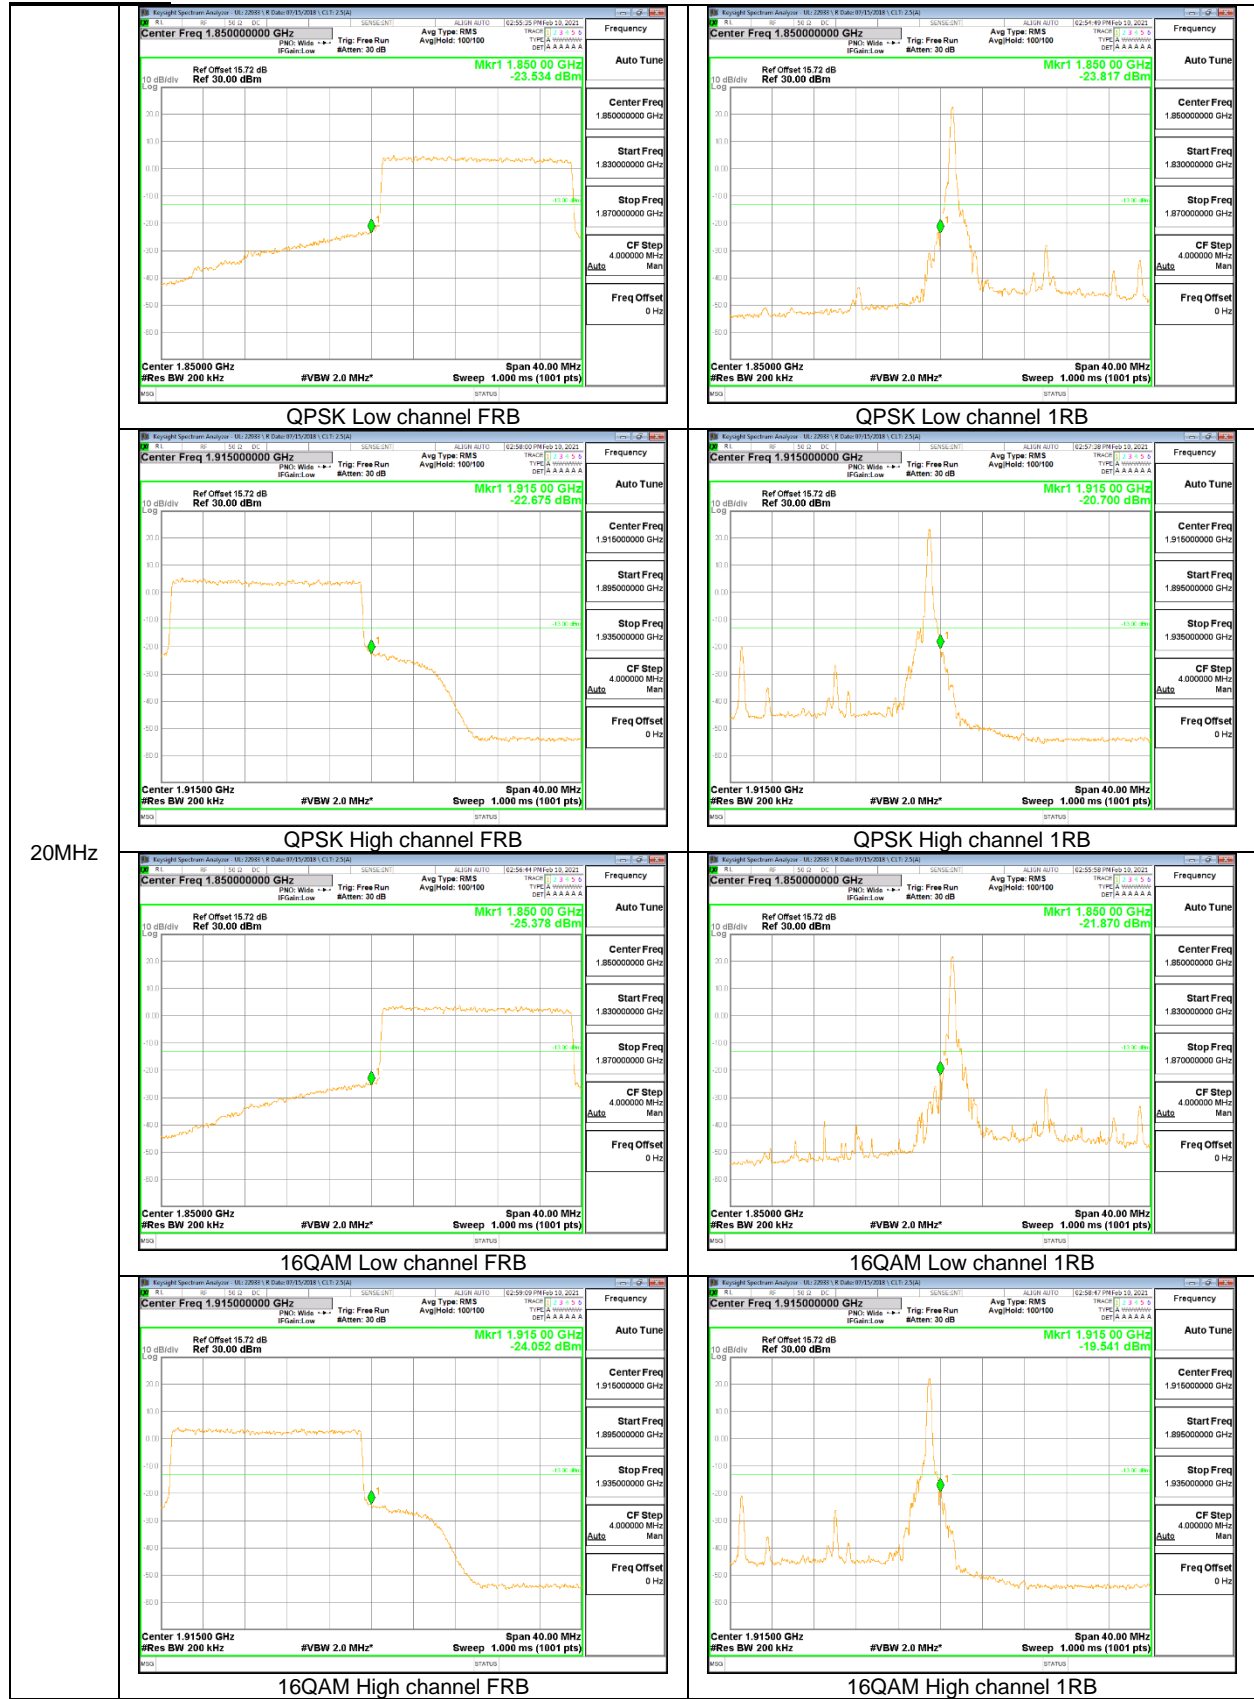

9.2.1. BAND EDGE RESULT

GSM

CDMA

WCDMA

LTE Band 12

10 MHz

5MHz

3MHz

LTE Band 13

10MHz

LTE Band 14

LTE Band 25

20MHz