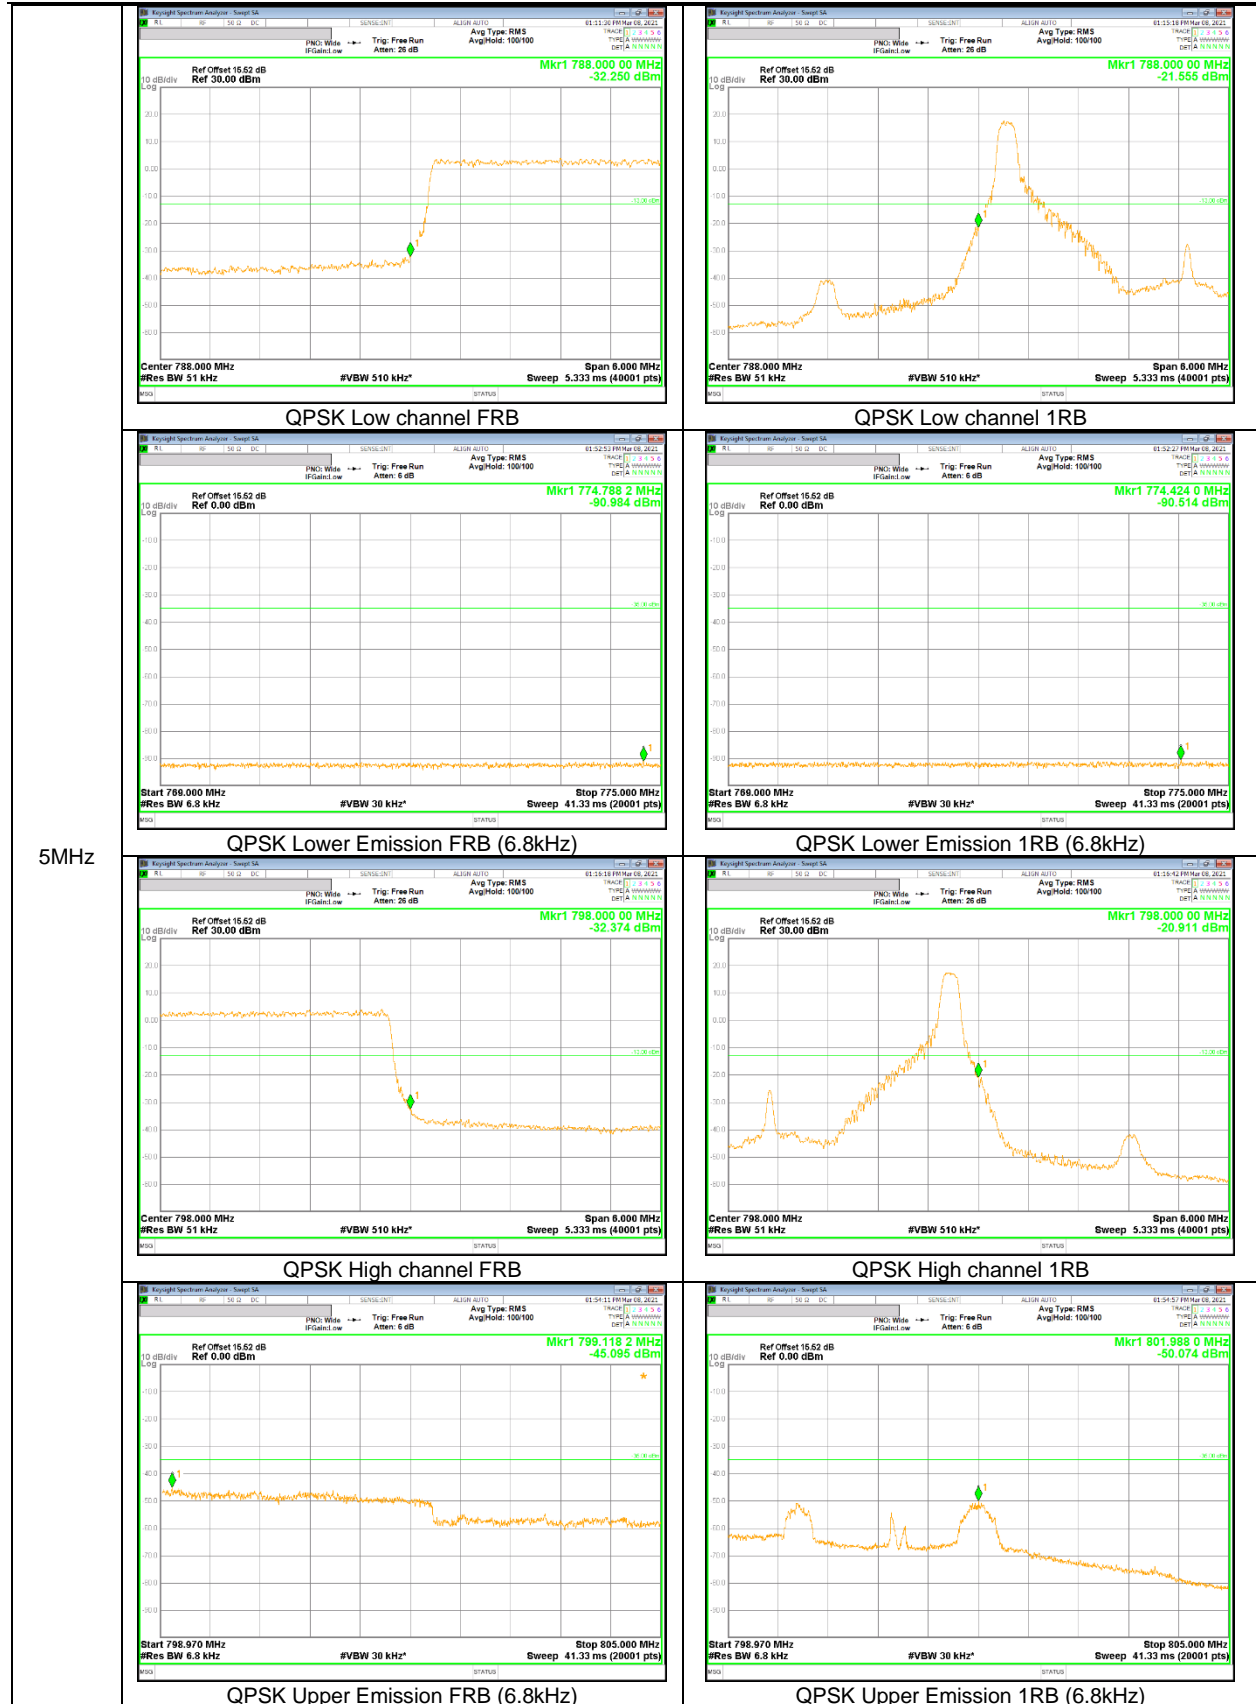

9.2.1. BAND EDGE RESULT

GSM

CDMA

WCDMA

LTE Band 12

10 MHz

5MHz

3MHz

LTE Band 13

10MHz

LTE Band 14

LTE Band 25

20MHz