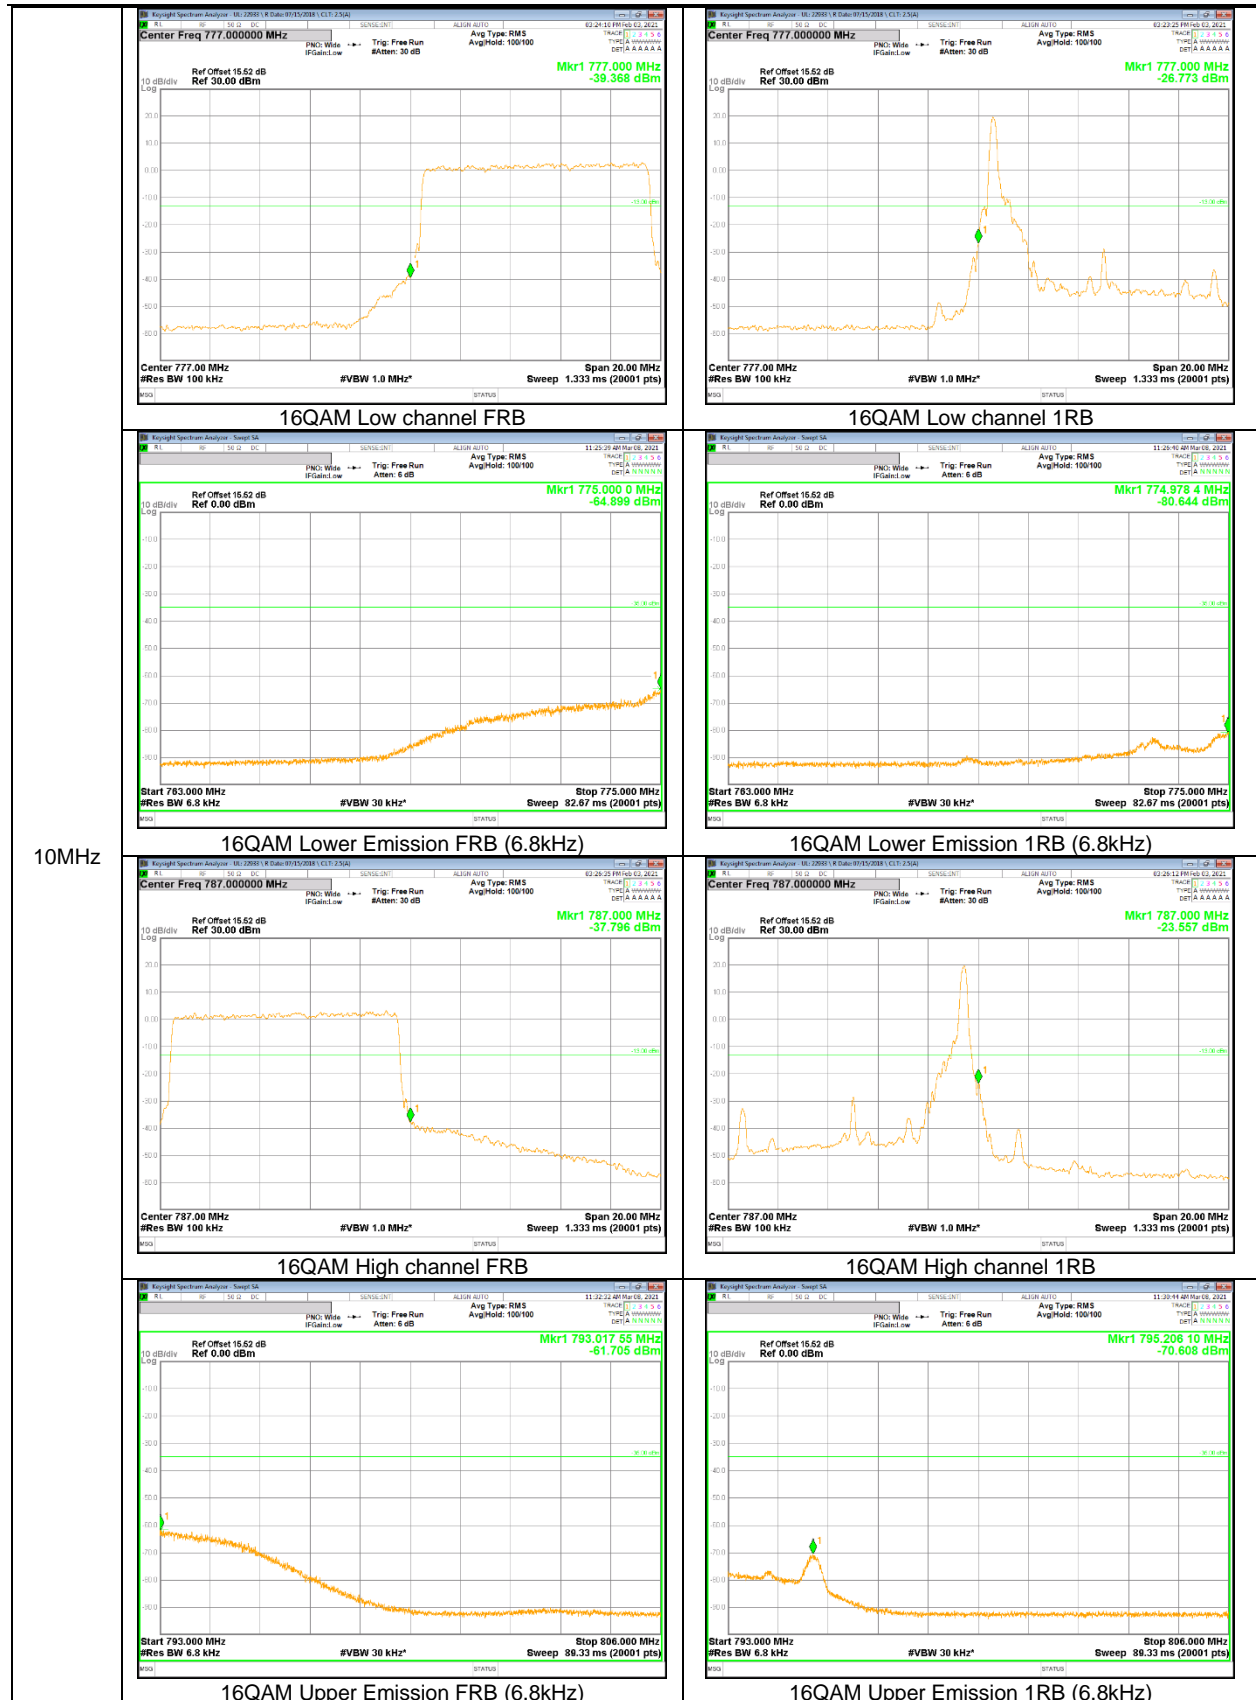

9.2.1. BAND EDGE RESULT

GSM

CDMA

WCDMA

LTE Band 12

10 MHz

5MHz

3MHz

LTE Band 13

10MHz

LTE Band 14

LTE Band 25

20MHz