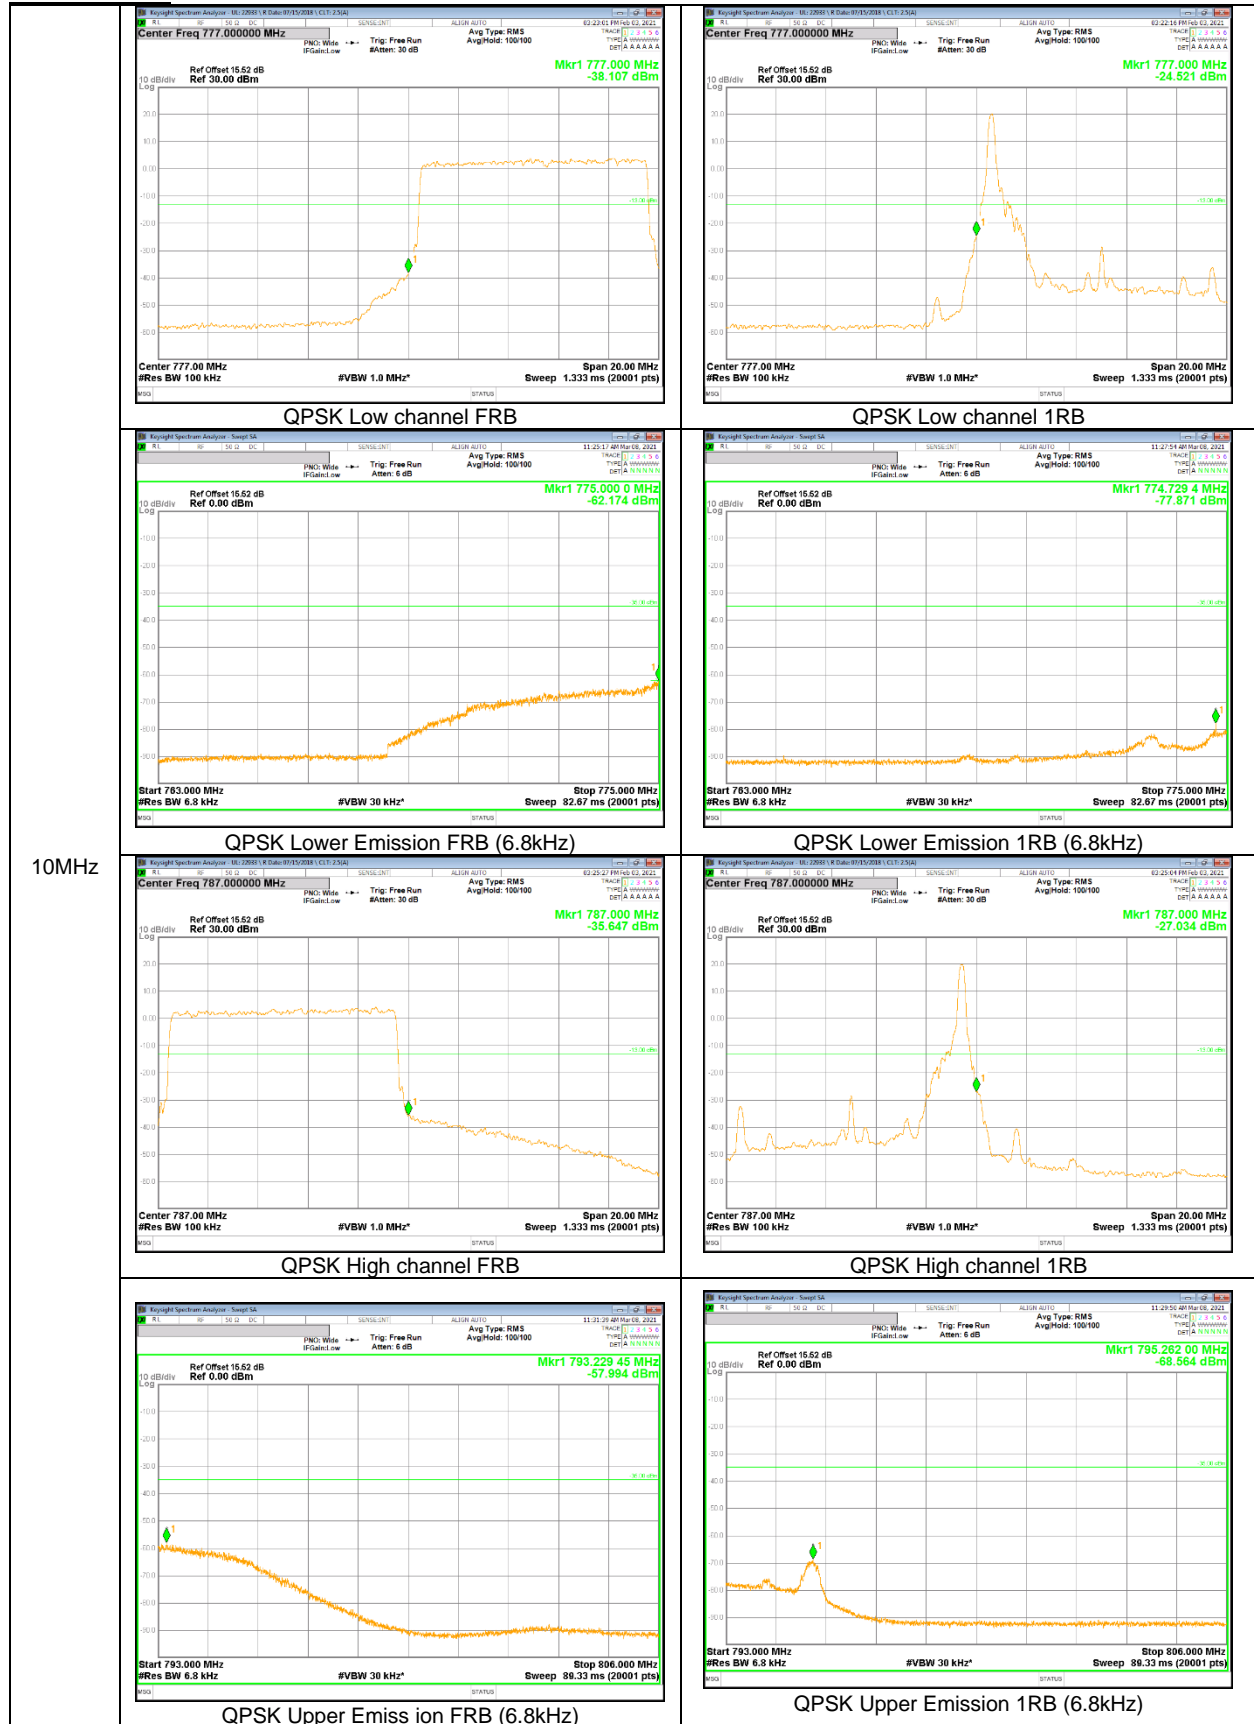

9.2.1. BAND EDGE RESULT

GSM

CDMA

WCDMA

LTE Band 12

10 MHz

5MHz

3MHz

LTE Band 13

10MHz

LTE Band 14

LTE Band 25

20MHz