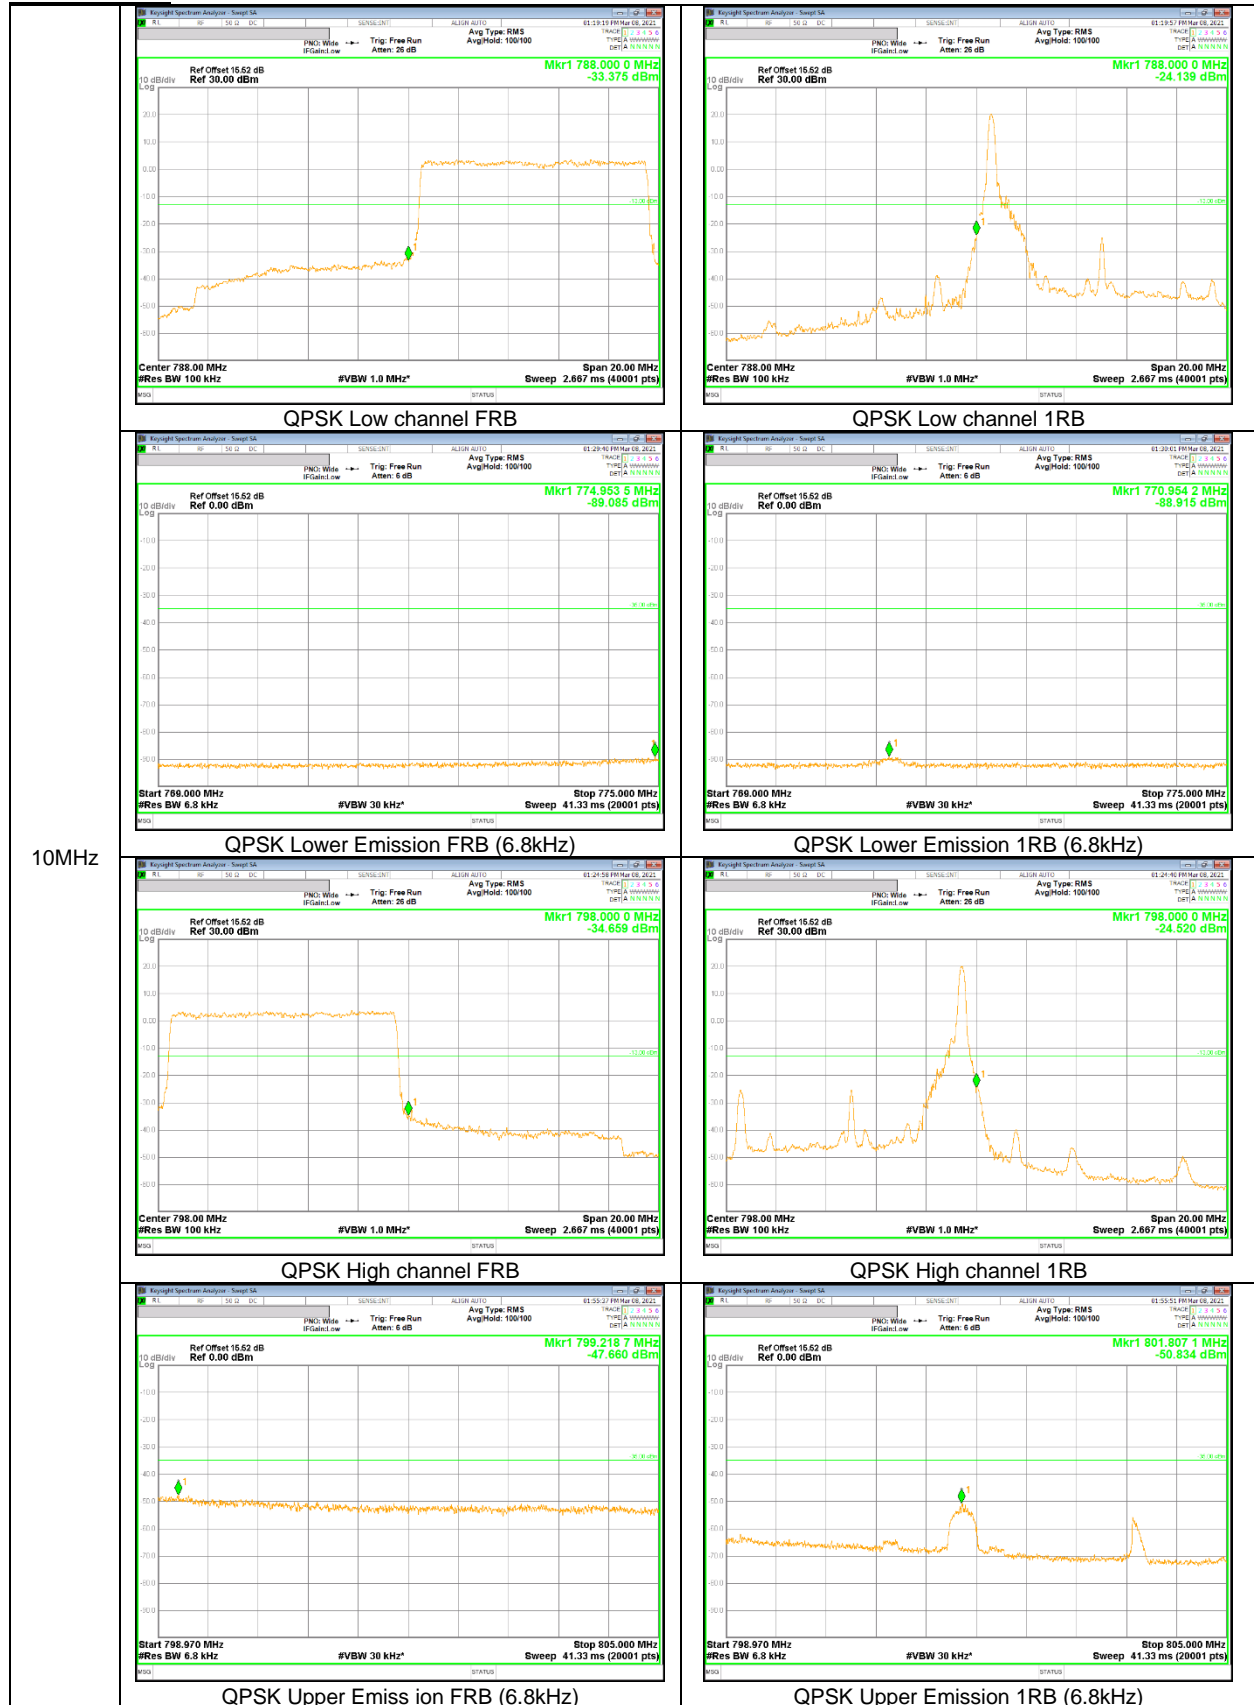

9.2.1. BAND EDGE RESULT

GSM

CDMA

WCDMA

LTE Band 12

10 MHz

5MHz

3MHz

LTE Band 13

10MHz

LTE Band 14

LTE Band 25

20MHz