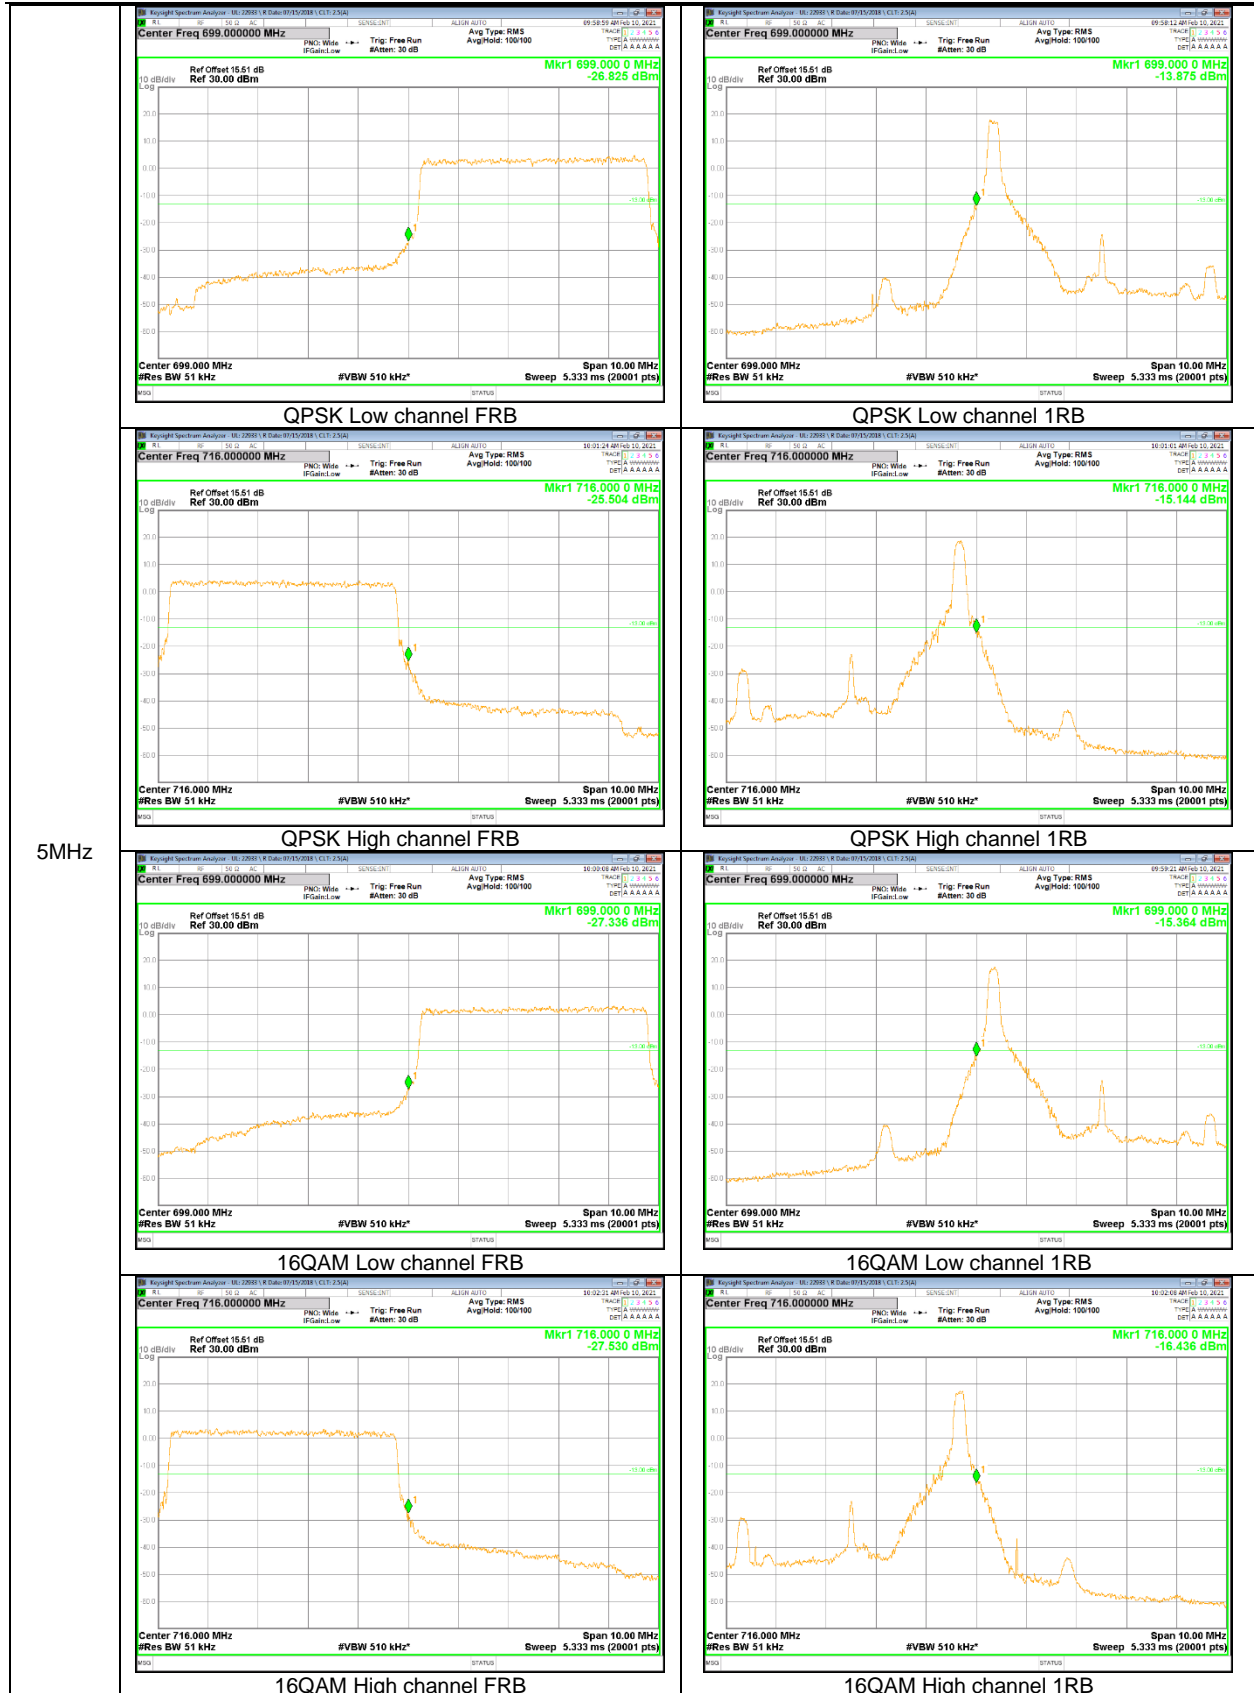

9.2.1. BAND EDGE RESULT

GSM

CDMA

WCDMA

LTE Band 12

10 MHz

5MHz

3MHz

LTE Band 13

10MHz

LTE Band 14

LTE Band 25

20MHz