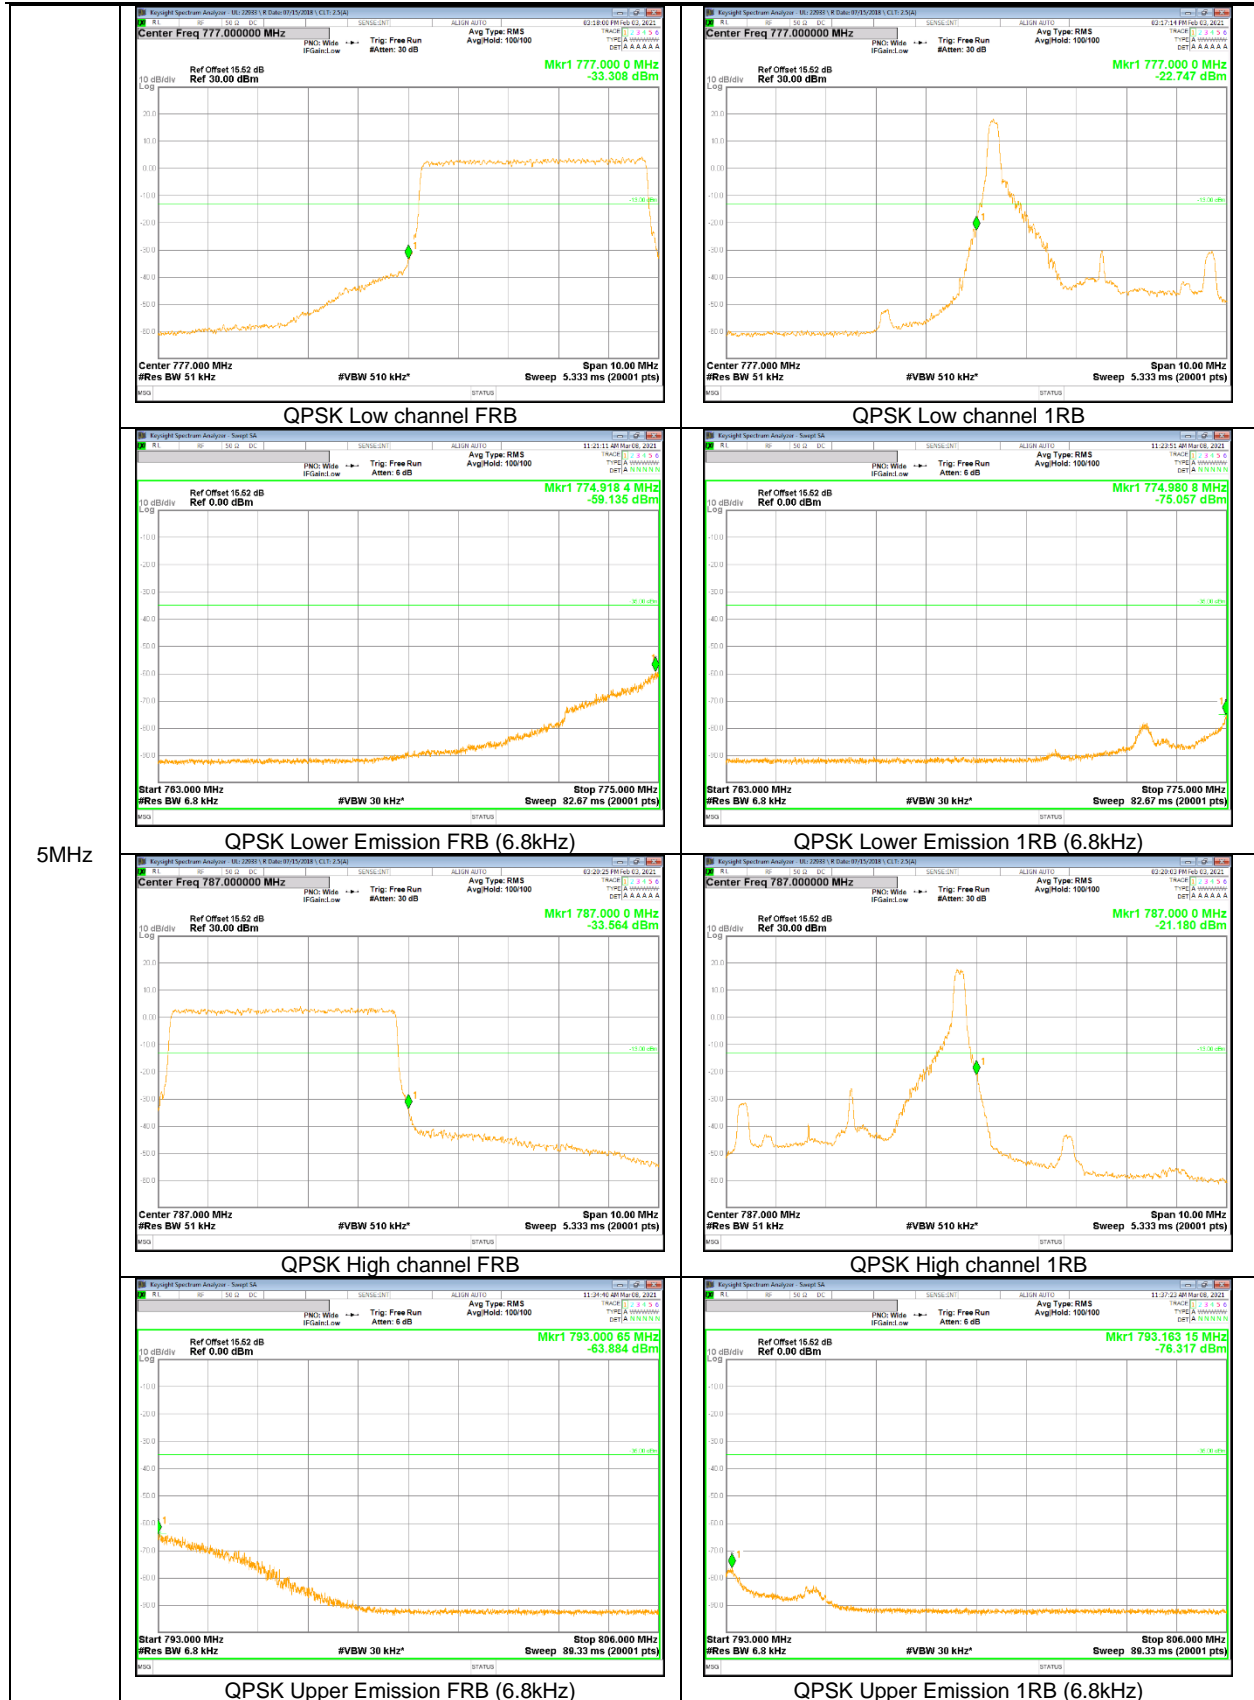

9.2.1. BAND EDGE RESULT

GSM

CDMA

WCDMA

LTE Band 12

10 MHz

5MHz

3MHz

LTE Band 13

10MHz

LTE Band 14

LTE Band 25

20MHz