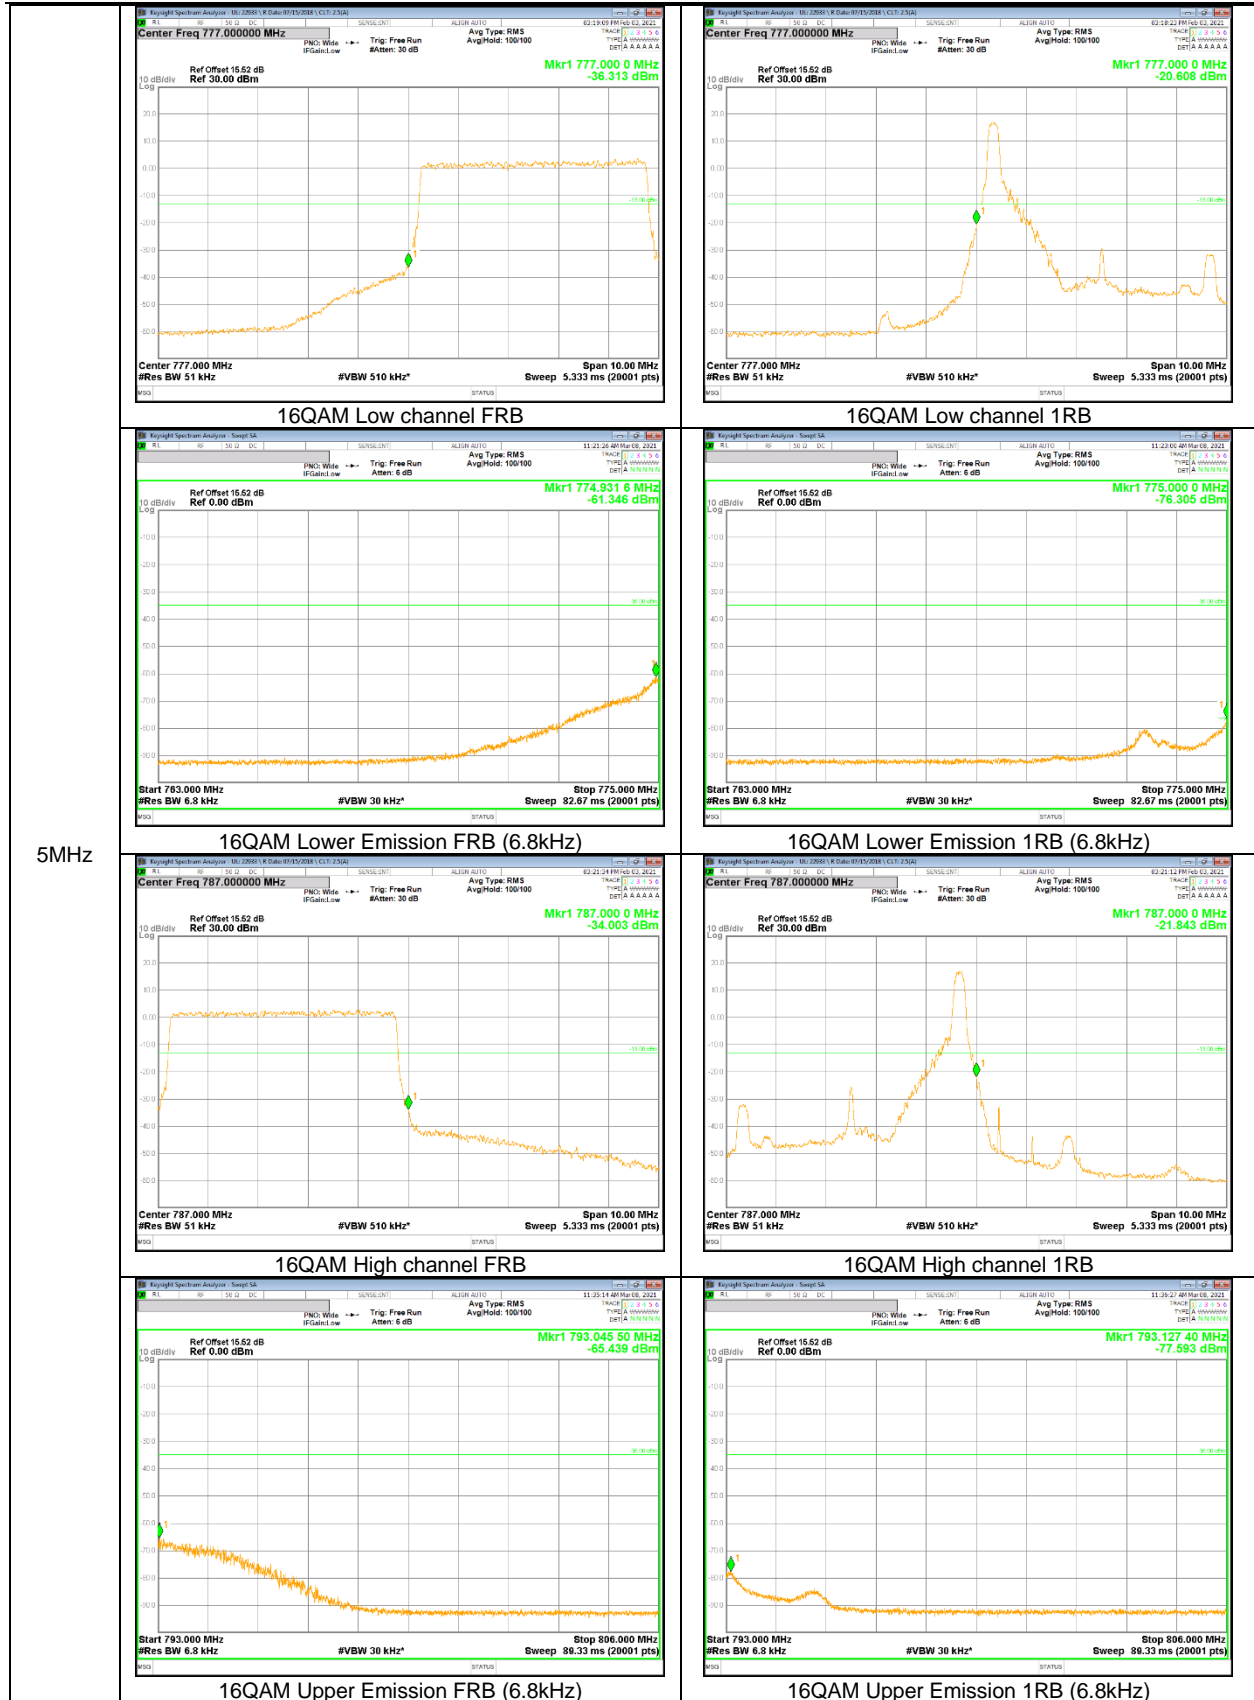

9.2.1. BAND EDGE RESULT

GSM

CDMA

WCDMA

LTE Band 12

10 MHz

5MHz

3MHz

LTE Band 13

10MHz

LTE Band 14

LTE Band 25

20MHz