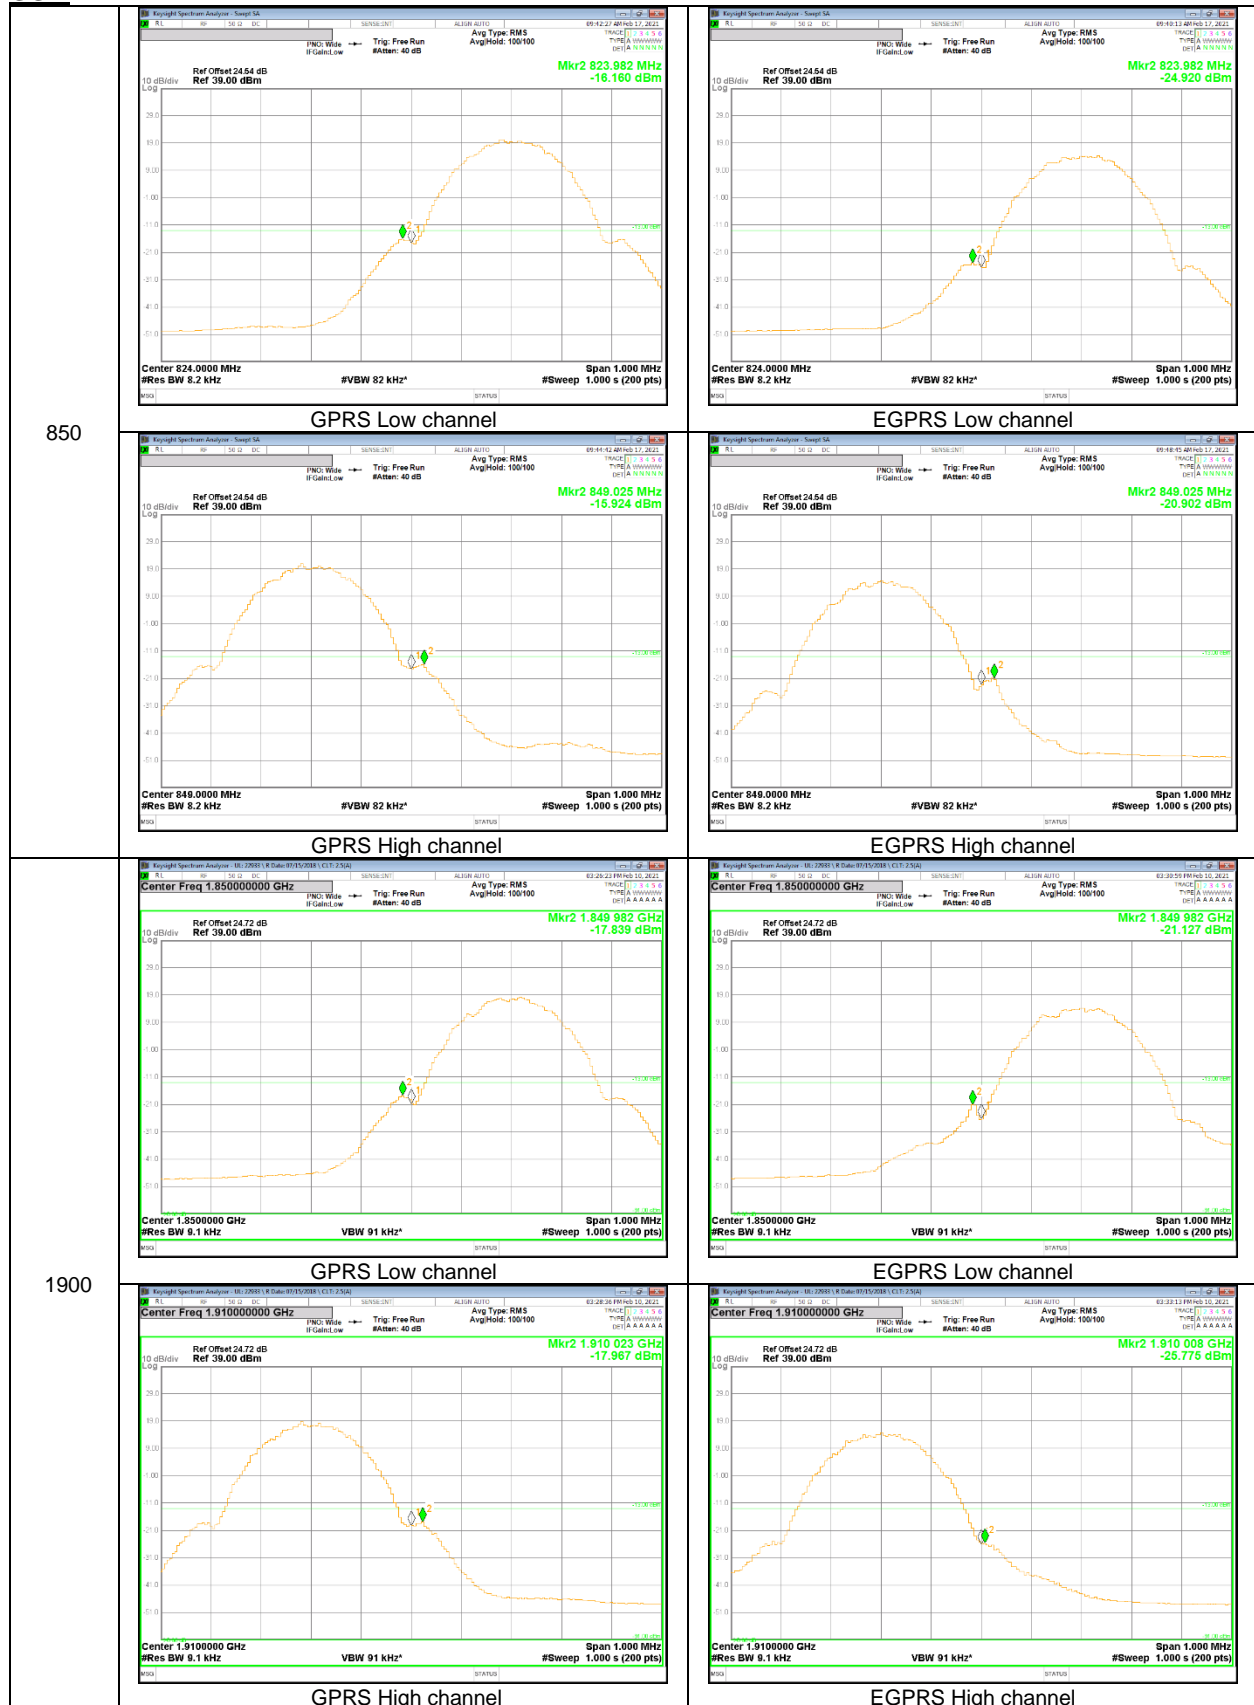

9.2.1. BAND EDGE RESULT

GSM

CDMA

WCDMA

LTE Band 12

10 MHz

5MHz

3MHz

LTE Band 13

10MHz

LTE Band 14

LTE Band 25

20MHz