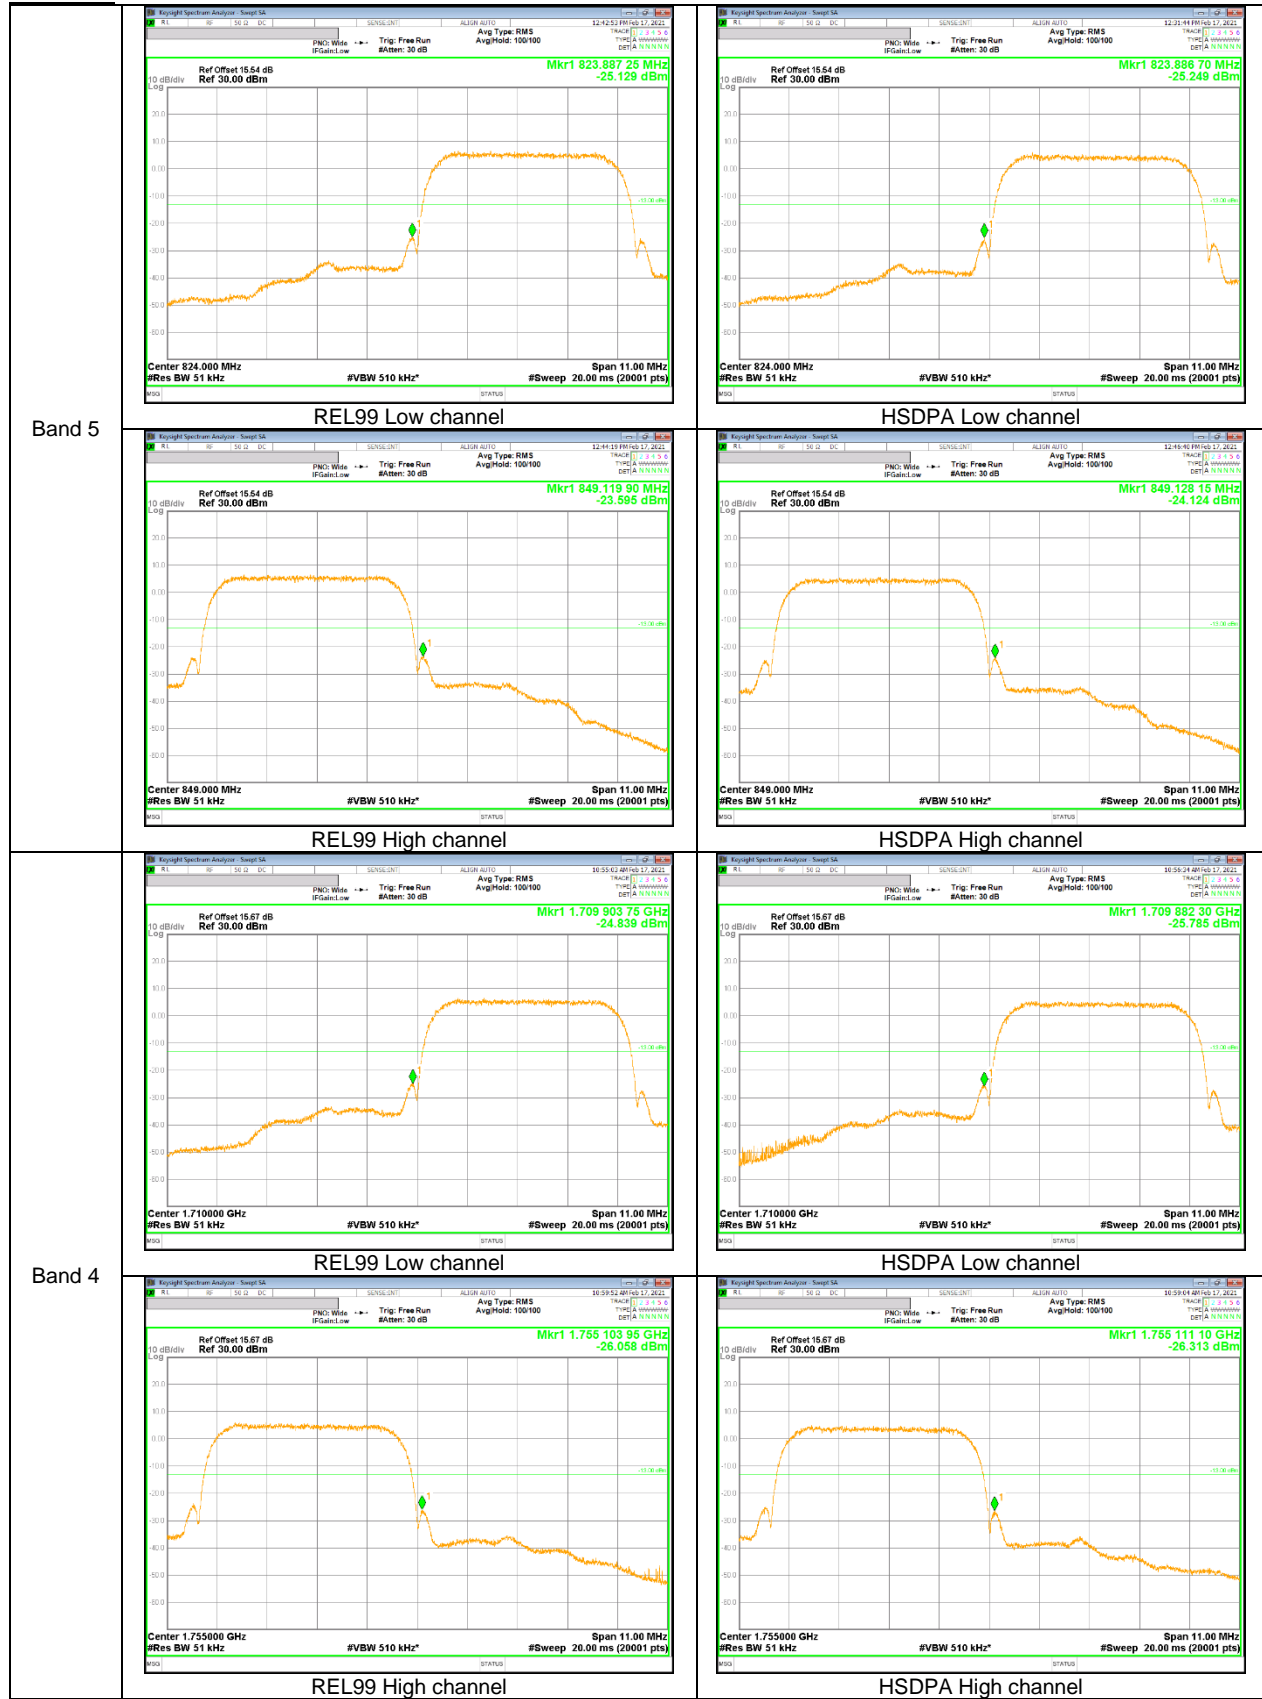

9.2.1. BAND EDGE RESULT

GSM

CDMA

WCDMA

LTE Band 12

10 MHz

5MHz

3MHz

LTE Band 13

10MHz

LTE Band 14

LTE Band 25

20MHz