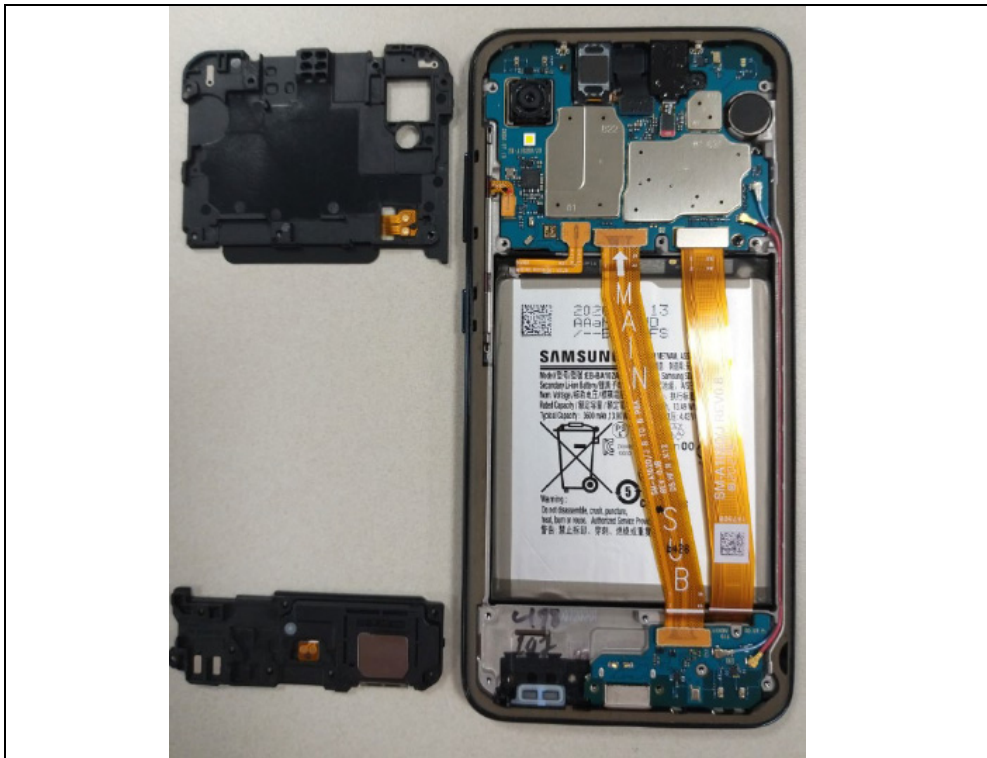

Internal photos of EUT

WLAN/BT/BLE Antenna (LDS)

NFC Antenna (FPCB)

LTE/WCDMA/GSM Antenna (LDS+SUS Insert)