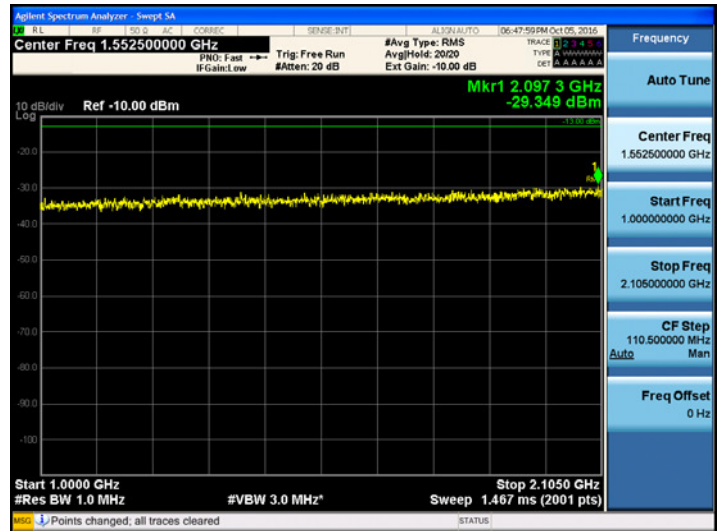

1 GHz ~ 2.105 GHz