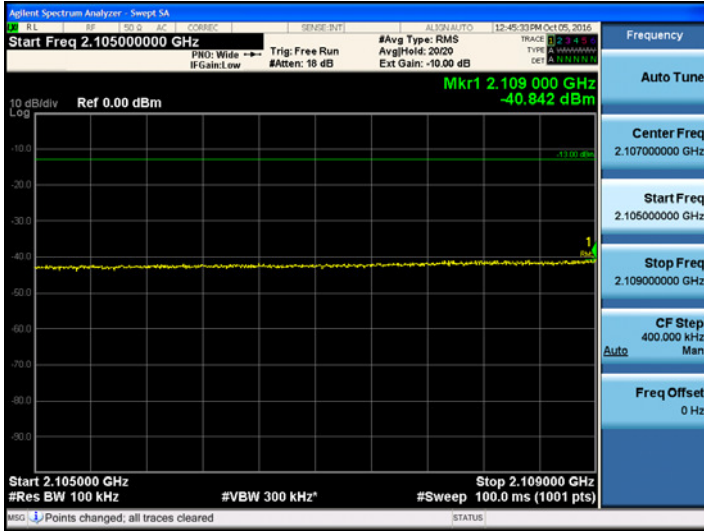

2.105 GHz ~ 2.109 GHz