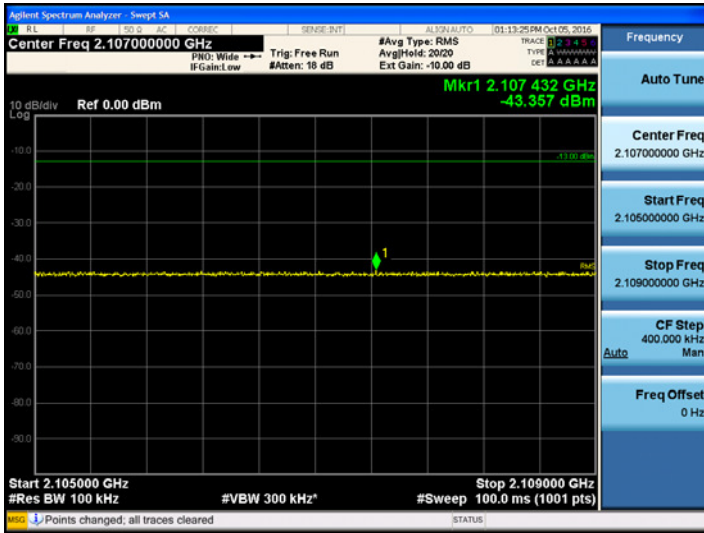

150 kHz ~ 30 MHz

30 MHz ~ 1 GHz

1 GHz ~ 2.105 GHz

2.105 GHz ~ 2.109 GHz

2.181 GHz ~ 2.185 GHz

2.185 GHz ~ 12.75 GHz

12.75 GHz ~ 26.5 GHz

AWS 2100_LTE 5M

Test Data at Output Port 0

(64QAM Low channel)

9 kHz ~ 150 kHz

150 kHz ~ 30 MHz

30 MHz ~ 1 GHz

1 GHz ~ 2.105 GHz