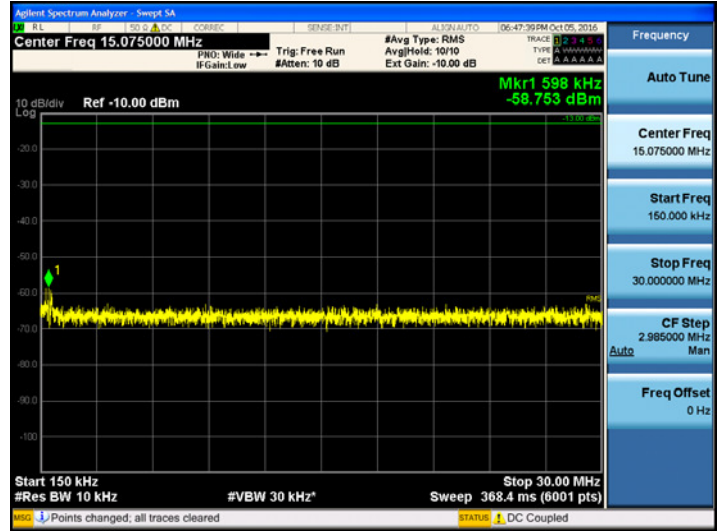

150 kHz ~ 30 MHz