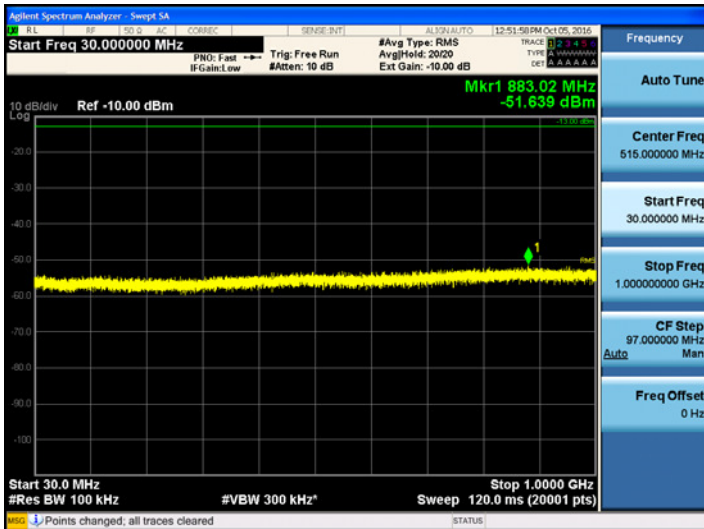

30 MHz ~ 1 GHz