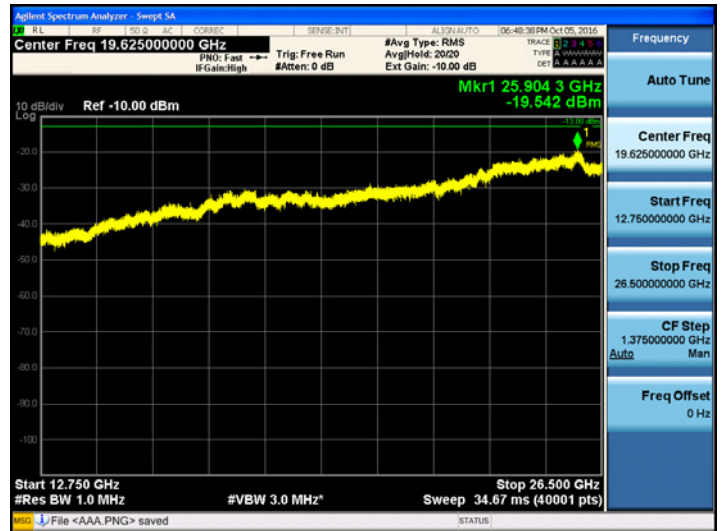

12.75 GHz ~ 26.5 GHz

(QPSK High channel)

9 kHz ~ 150 kHz

150 kHz ~ 30 MHz

30 MHz ~ 1 GHz

1 GHz ~ 2.105 GHz

2.105 GHz ~ 2.109 GHz

2.181 GHz ~ 2.185 GHz

2.185 GHz ~ 12.75 GHz

12.75 GHz ~ 26.5 GHz

AWS 2100_LTE 5M

Test Data at Output Port 0

(16QAM Low channel)

9 kHz ~ 150 kHz

150 kHz ~ 30 MHz

30 MHz ~ 1 GHz