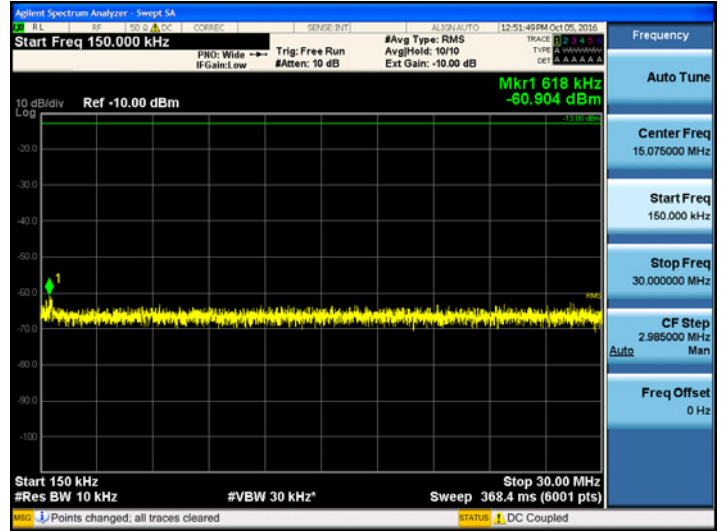

2.185 GHz ~ 12.75 GHz

12.75 GHz ~ 26.5 GHz

AWS 2100_LTE 5M

Test Data at Output Port 0

(16QAM Low channel)

9 kHz ~ 150 kHz

150 kHz ~ 30 MHz

30 MHz ~ 1 GHz

1 GHz ~ 2.105 GHz

2.105 GHz ~ 2.109 GHz

2.181 GHz ~ 2.185 GHz

2.185 GHz ~ 12.75 GHz

12.75 GHz ~ 26.5 GHz

(16QAM Middle channel)

9 kHz ~ 150 kHz

150 kHz ~ 30 MHz