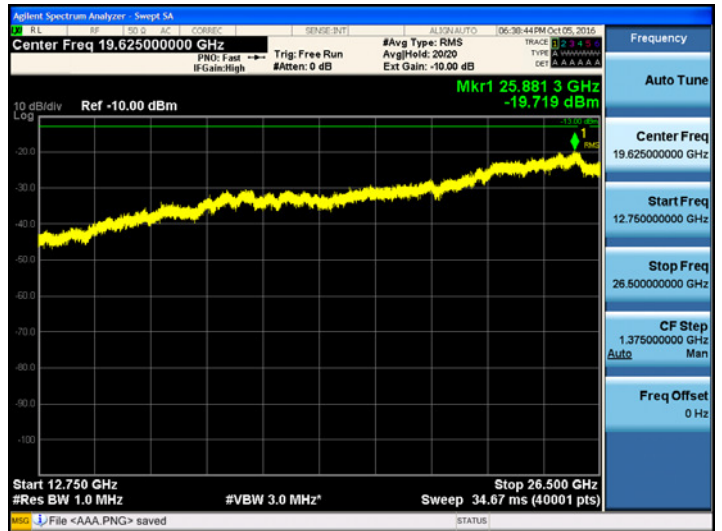

1 GHz ~ 1.925 GHz

1.925 GHz ~ 1.929 GHz

1.996 GHz ~ 2 GHz

2 GHz ~ 12.75 GHz

12.75 GHz ~ 26.5 GHz

AWS 2100_LTE 5M

Test Data at Output Port 0

(QPSK Low channel)

9 kHz ~ 150 kHz

150 kHz ~ 30 MHz

30 MHz ~ 1 GHz

1 GHz ~ 2.105 GHz

2.105 GHz ~ 2.109 GHz

2.181 GHz ~ 2.185 GHz

2.185 GHz ~ 12.75 GHz

12.75 GHz ~ 26.5 GHz