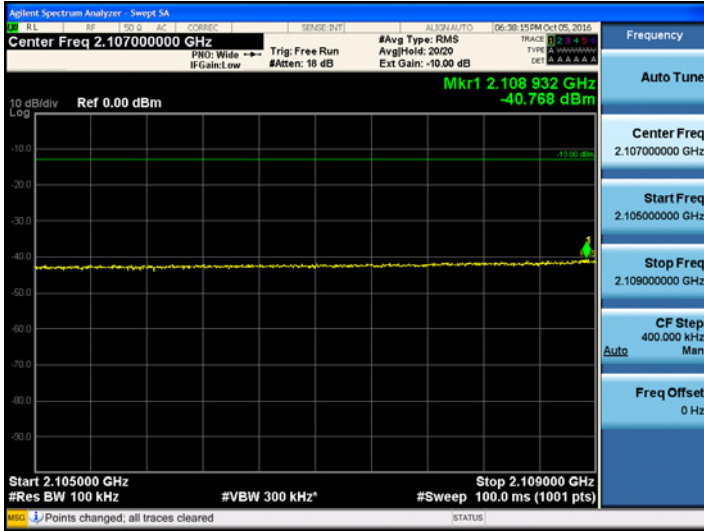

1 GHz ~ 1.925 GHz

1.925 GHz ~ 1.929 GHz

1.996 GHz ~ 2 GHz

2 GHz ~ 12.75 GHz

12.75 GHz ~ 26.5 GHz

AWS 2100_LTE 5M

Test Data at Output Port 0

(QPSK Low channel)

9 kHz ~ 150 kHz

150 kHz ~ 30 MHz

30 MHz ~ 1 GHz

1 GHz ~ 2.105 GHz

2.105 GHz ~ 2.109 GHz

2.181 GHz ~ 2.185 GHz

2.185 GHz ~ 12.75 GHz

12.75 GHz ~ 26.5 GHz