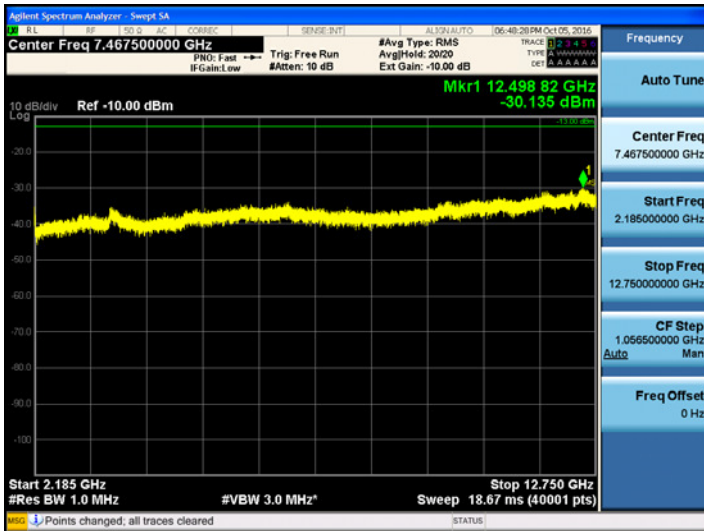

2.185 GHz ~ 12.75 GHz

12.75 GHz ~ 26.5 GHz

AWS 2100_LTE 5M

Test Data at Output Port 0

(16QAM Low channel)

9 kHz ~ 150 kHz

150 kHz ~ 30 MHz

30 MHz ~ 1 GHz