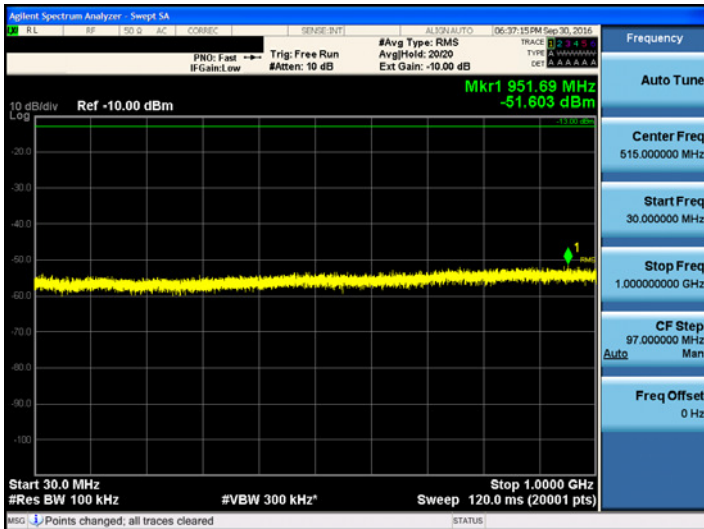

150 kHz ~ 30 MHz

30 MHz ~ 1 GHz

1 GHz ~ 2.105 GHz

2.105 GHz ~ 2.109 GHz

2.181 GHz ~ 2.185 GHz

2.185 GHz ~ 12.75 GHz

12.75 GHz ~ 26.5 GHz

AWS 2100_LTE 5M

Test Data at Output Port 0

(64QAM Low channel)

9 kHz ~ 150 kHz

150 kHz ~ 30 MHz

30 MHz ~ 1 GHz

1 GHz ~ 2.105 GHz