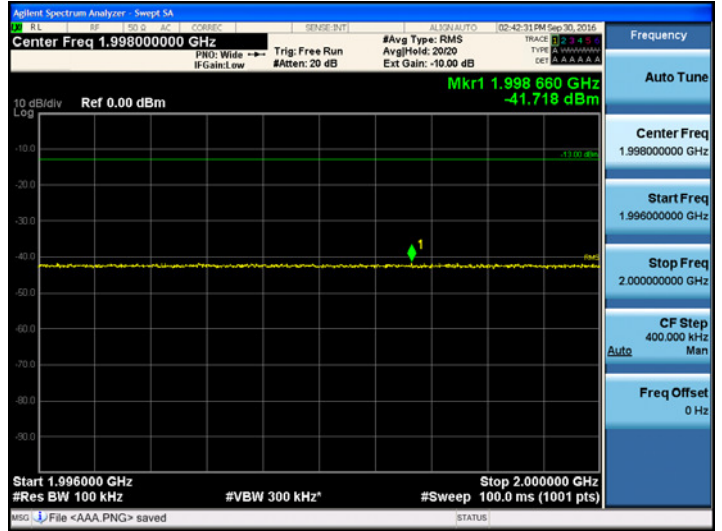

1 GHz ~ 1.925 GHz

1.925 GHz ~ 1.929 GHz

1.996 GHz ~ 2 GHz

2 GHz ~ 12.75 GHz

12.75 GHz ~ 26.5 GHz

AWS 2100_LTE 5M

Test Data at Output Port 0

(QPSK Low channel)