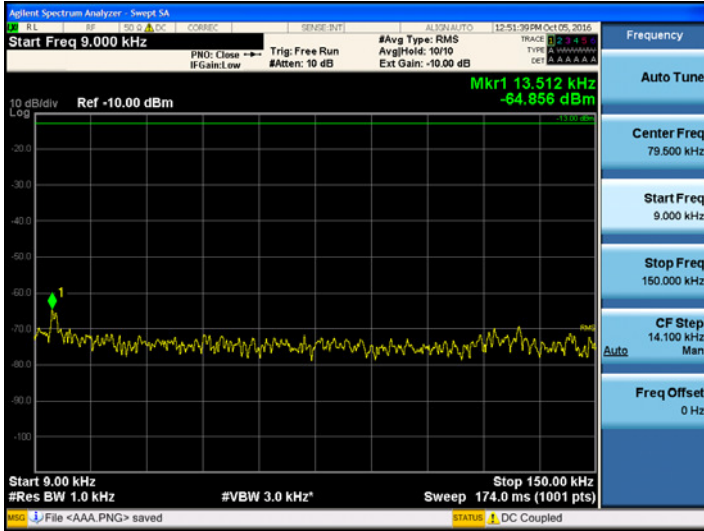

2.185 GHz ~ 12.75 GHz

12.75 GHz ~ 26.5 GHz

AWS 2100_LTE 5M

Test Data at Output Port 0

(16QAM Low channel)

9 kHz ~ 150 kHz

150 kHz ~ 30 MHz

30 MHz ~ 1 GHz

1 GHz ~ 2.105 GHz

2.105 GHz ~ 2.109 GHz

2.181 GHz ~ 2.185 GHz

2.185 GHz ~ 12.75 GHz

12.75 GHz ~ 26.5 GHz

(16QAM Middle channel)

9 kHz ~ 150 kHz

150 kHz ~ 30 MHz