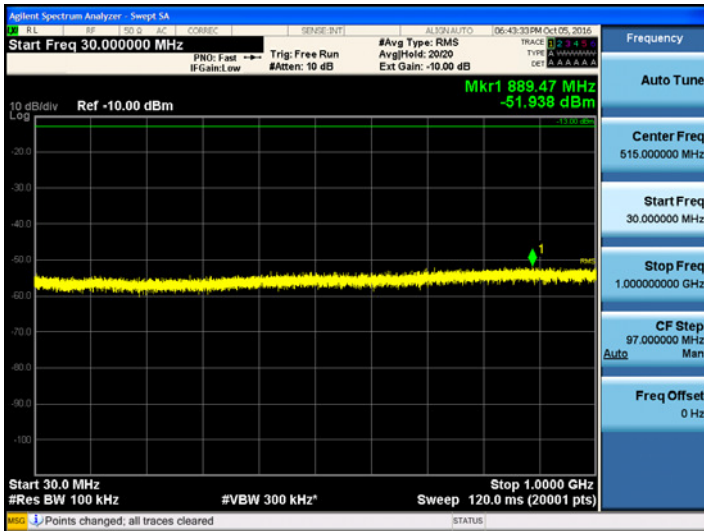

30 MHz ~ 1 GHz