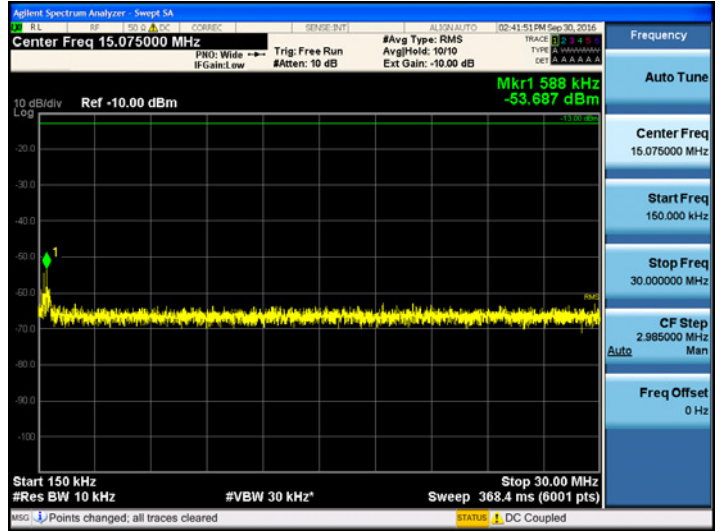

150 kHz ~ 30 MHz