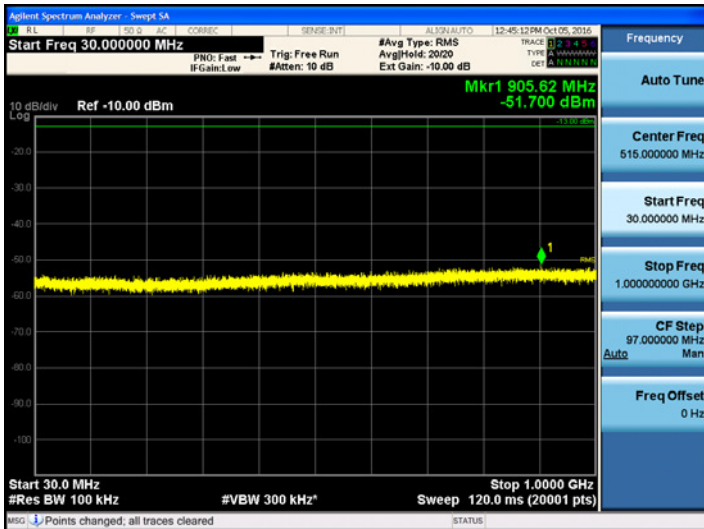

2.185 GHz ~ 12.75 GHz

12.75 GHz ~ 26.5 GHz

AWS 2100_LTE 5M

Test Data at Output Port 0

(16QAM Low channel)

9 kHz ~ 150 kHz

150 kHz ~ 30 MHz

30 MHz ~ 1 GHz