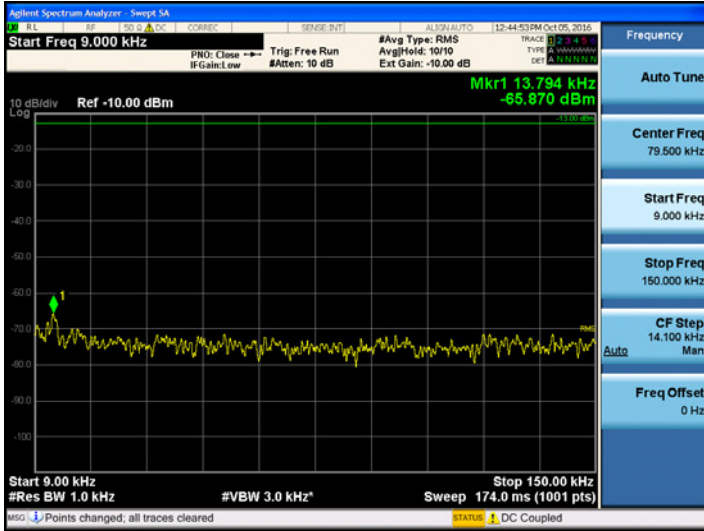

2.185 GHz ~ 12.75 GHz

12.75 GHz ~ 26.5 GHz

AWS 2100_LTE 5M

Test Data at Output Port 0

(16QAM Low channel)

9 kHz ~ 150 kHz

150 kHz ~ 30 MHz

30 MHz ~ 1 GHz