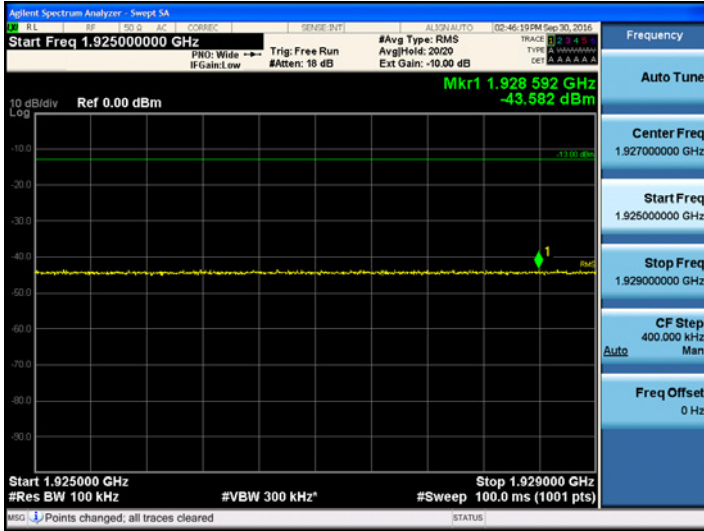

1.925 GHz ~ 1.929 GHz