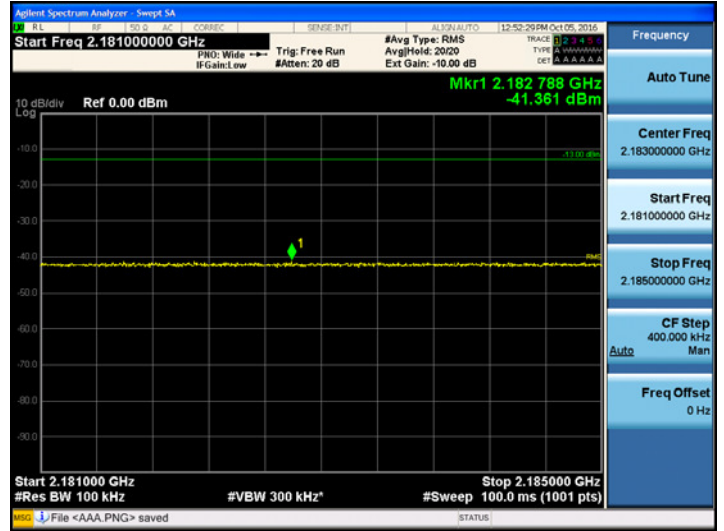

30 MHz ~ 1 GHz

1 GHz ~ 2.105 GHz

2.105 GHz ~ 2.109 GHz

2.181 GHz ~ 2.185 GHz

2.185 GHz ~ 12.75 GHz

12.75 GHz ~ 26.5 GHz

(16QAM High channel)

9 kHz ~ 150 kHz

150 kHz ~ 30 MHz

30 MHz ~ 1 GHz

1 GHz ~ 2.105 GHz

2.105 GHz ~ 2.109 GHz

2.181 GHz ~ 2.185 GHz

2.185 GHz ~ 12.75 GHz

12.75 GHz ~ 26.5 GHz

AWS 2100_LTE 5M