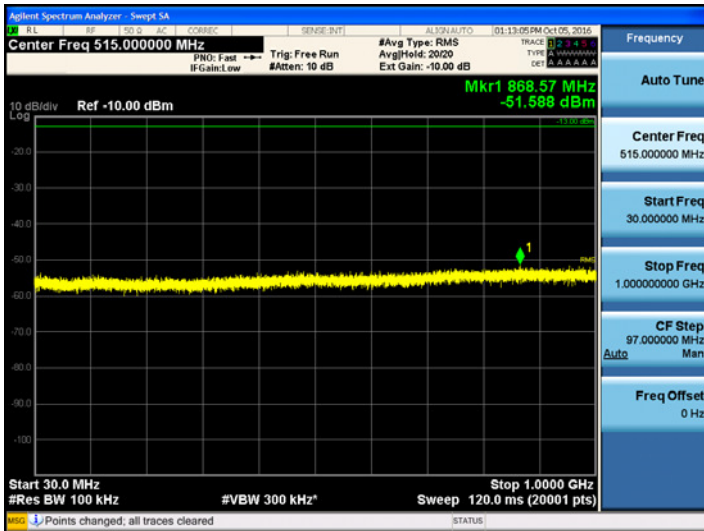

30 MHz ~ 1 GHz

1 GHz ~ 2.105 GHz

2.105 GHz ~ 2.109 GHz

2.181 GHz ~ 2.185 GHz

2.185 GHz ~ 12.75 GHz

12.75 GHz ~ 26.5 GHz

(16QAM High channel)

9 kHz ~ 150 kHz

150 kHz ~ 30 MHz

30 MHz ~ 1 GHz

1 GHz ~ 2.105 GHz

2.105 GHz ~ 2.109 GHz

2.181 GHz ~ 2.185 GHz

2.185 GHz ~ 12.75 GHz

12.75 GHz ~ 26.5 GHz

AWS 2100_LTE 5M