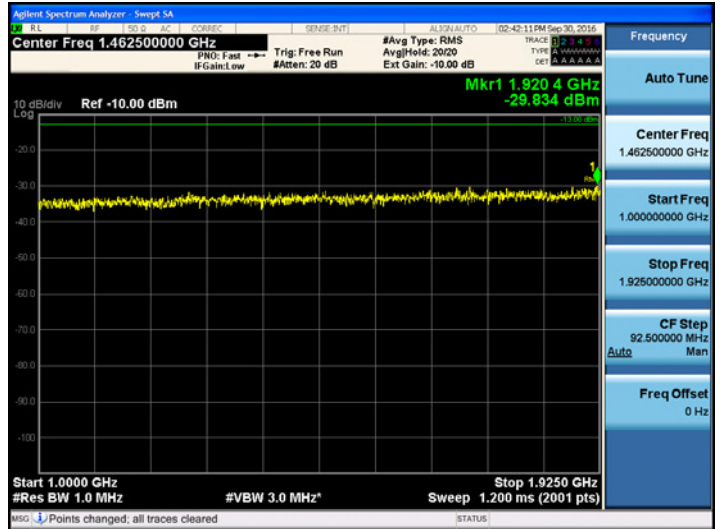

1 GHz ~ 1.925 GHz

1.925 GHz ~ 1.929 GHz

1.996 GHz ~ 2 GHz

2 GHz ~ 12.75 GHz

12.75 GHz ~ 26.5 GHz

AWS 2100_LTE 5M

Test Data at Output Port 0

(QPSK Low channel)