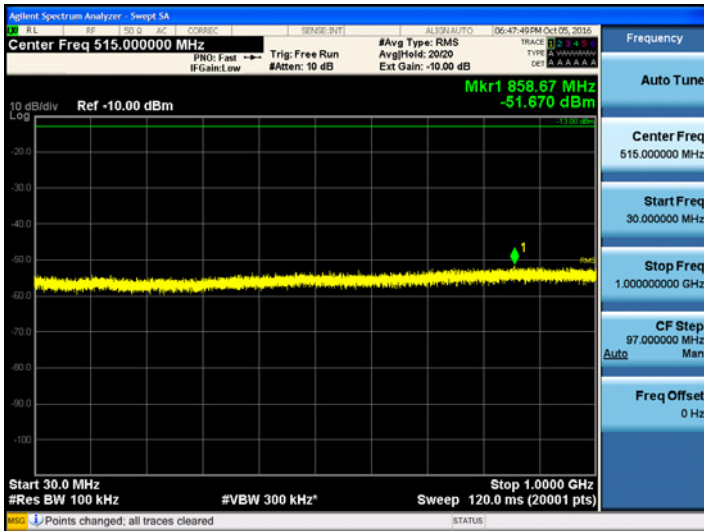

30 MHz ~ 1 GHz