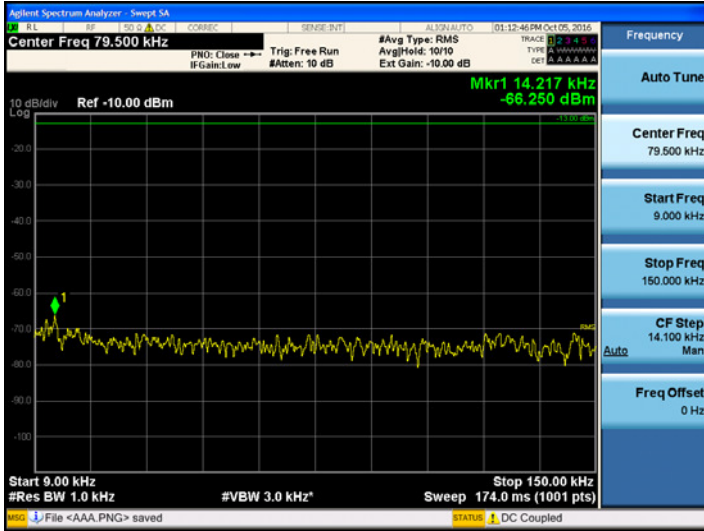

150 kHz ~ 30 MHz

30 MHz ~ 1 GHz

1 GHz ~ 2.105 GHz

2.105 GHz ~ 2.109 GHz

2.181 GHz ~ 2.185 GHz

2.185 GHz ~ 12.75 GHz

12.75 GHz ~ 26.5 GHz

AWS 2100_LTE 5M