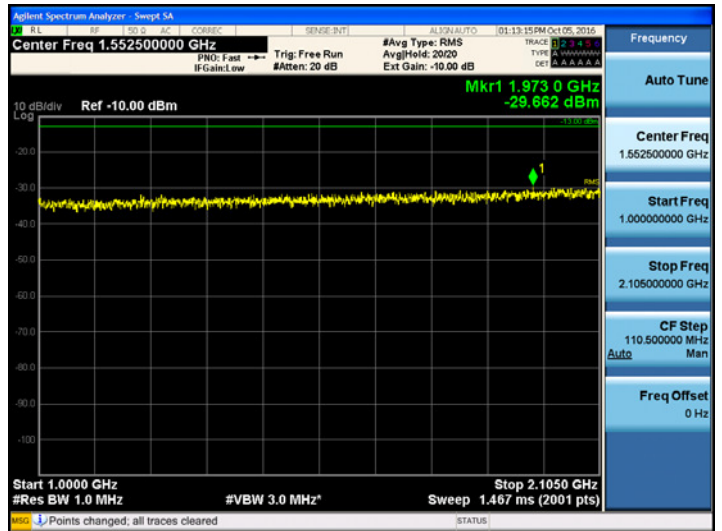

150 kHz ~ 30 MHz

30 MHz ~ 1 GHz

1 GHz ~ 2.105 GHz

2.105 GHz ~ 2.109 GHz

2.181 GHz ~ 2.185 GHz

2.185 GHz ~ 12.75 GHz

12.75 GHz ~ 26.5 GHz

AWS 2100_LTE 5M