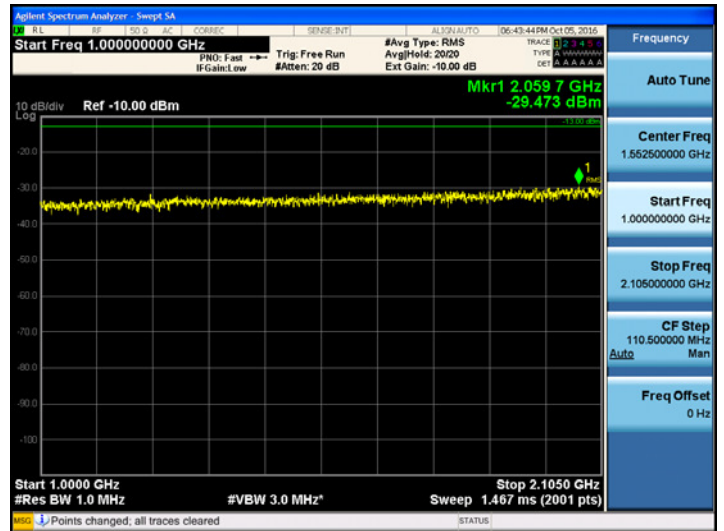

(QPSK Middle channel)

9 kHz ~ 150 kHz

150 kHz ~ 30 MHz

30 MHz ~ 1 GHz

1 GHz ~ 2.105 GHz

2.105 GHz ~ 2.109 GHz

2.181 GHz ~ 2.185 GHz

2.185 GHz ~ 12.75 GHz