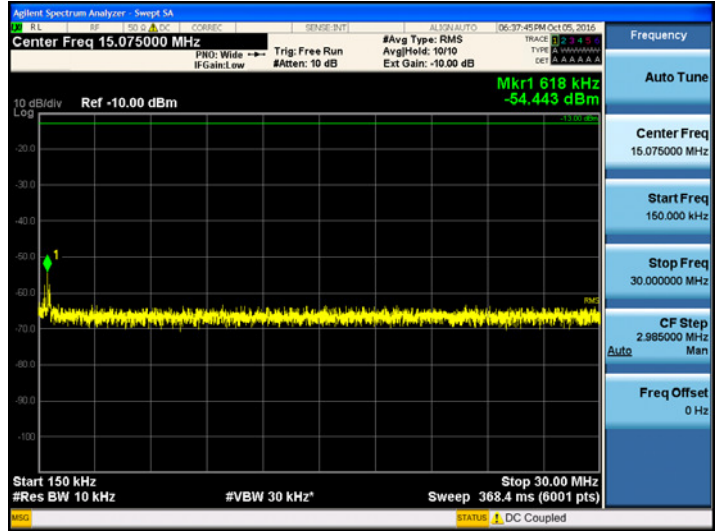

150 kHz ~ 30 MHz