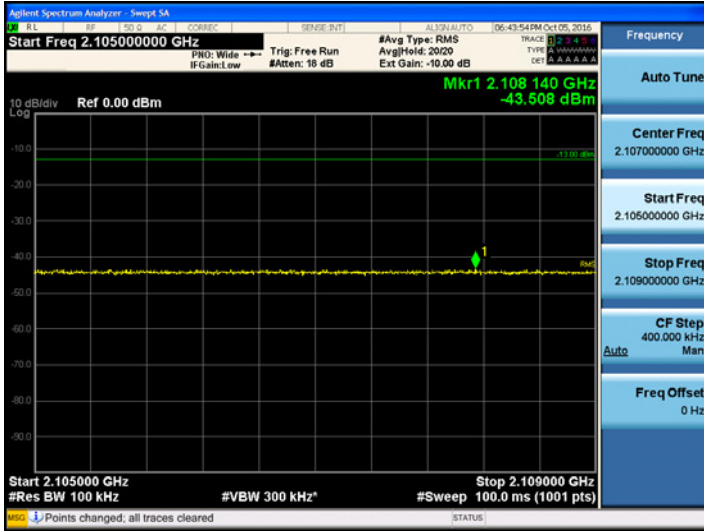

(QPSK Middle channel)

9 kHz ~ 150 kHz

150 kHz ~ 30 MHz

30 MHz ~ 1 GHz

1 GHz ~ 2.105 GHz

2.105 GHz ~ 2.109 GHz

2.181 GHz ~ 2.185 GHz

2.185 GHz ~ 12.75 GHz

2.185 GHz ~ 12.75 GHz

12.75 GHz ~ 26.5 GHz

AWS 2100_LTE 5M

Test Data at Output Port 0

(16QAM Low channel)

9 kHz ~ 150 kHz

150 kHz ~ 30 MHz

30 MHz ~ 1 GHz