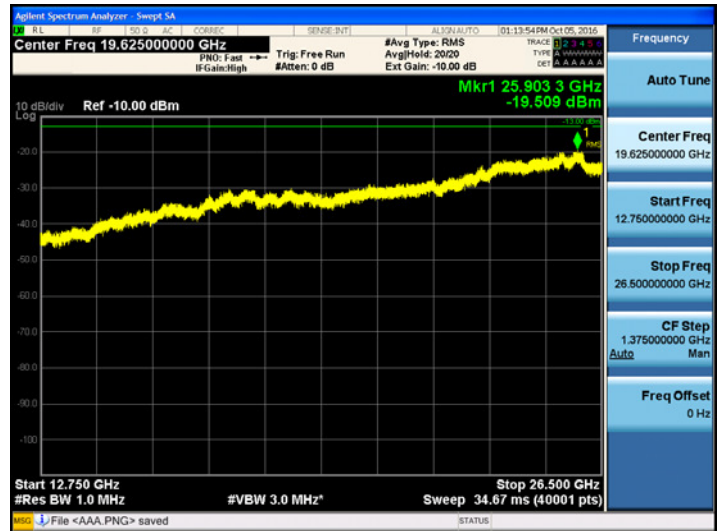

150 kHz ~ 30 MHz

30 MHz ~ 1 GHz

1 GHz ~ 2.105 GHz

2.105 GHz ~ 2.109 GHz

2.181 GHz ~ 2.185 GHz

2.185 GHz ~ 12.75 GHz

12.75 GHz ~ 26.5 GHz

AWS 2100_LTE 5M

Test Data at Output Port 0

(64QAM Low channel)

9 kHz ~ 150 kHz

150 kHz ~ 30 MHz

30 MHz ~ 1 GHz

1 GHz ~ 2.105 GHz