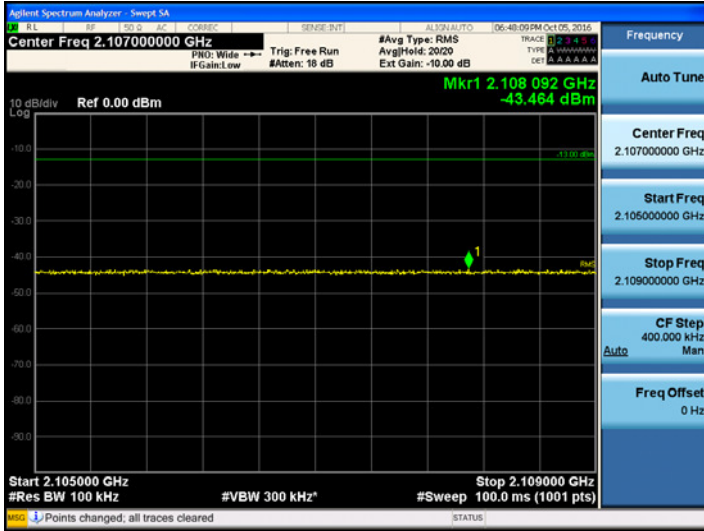

2.105 GHz ~ 2.109 GHz