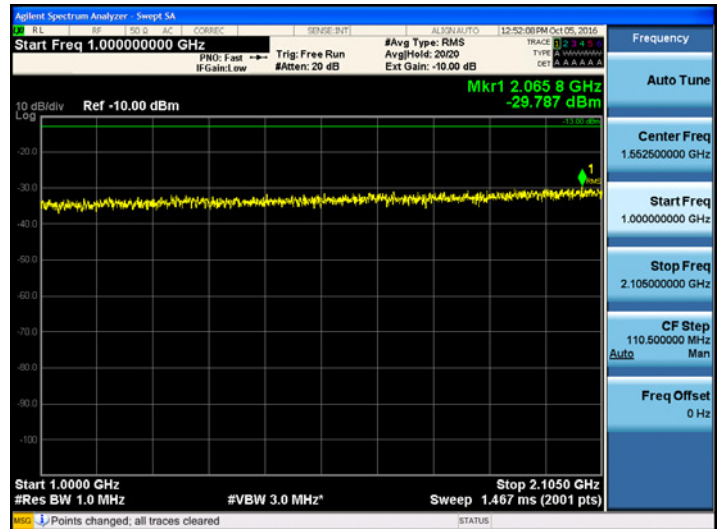

1 GHz ~ 2.105 GHz