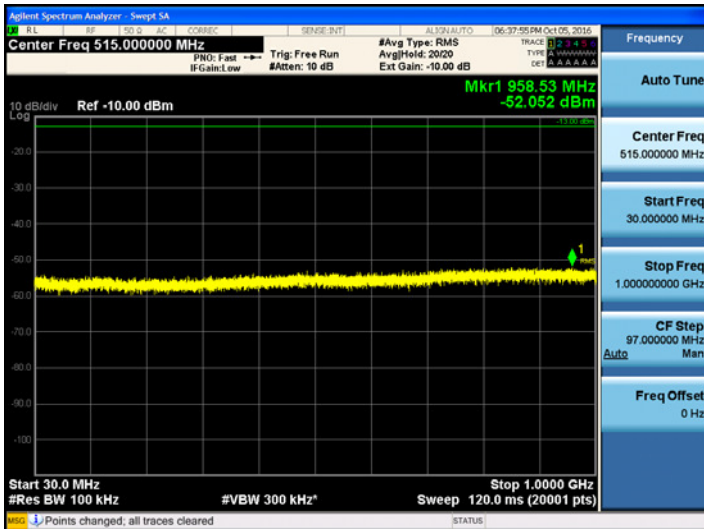

30 MHz ~ 1 GHz