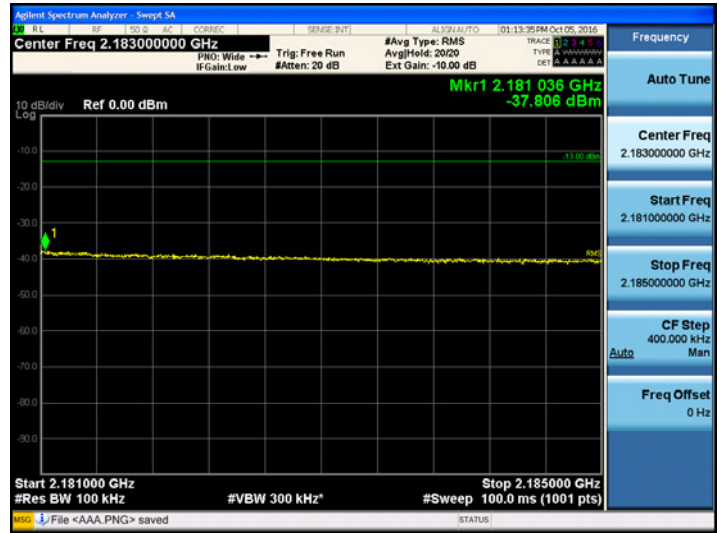

150 kHz ~ 30 MHz

30 MHz ~ 1 GHz

1 GHz ~ 2.105 GHz

2.105 GHz ~ 2.109 GHz

2.181 GHz ~ 2.185 GHz

2.185 GHz ~ 12.75 GHz

12.75 GHz ~ 26.5 GHz

AWS 2100_LTE 5M

Test Data at Output Port 0

(64QAM Low channel)

9 kHz ~ 150 kHz

150 kHz ~ 30 MHz

30 MHz ~ 1 GHz

1 GHz ~ 2.105 GHz