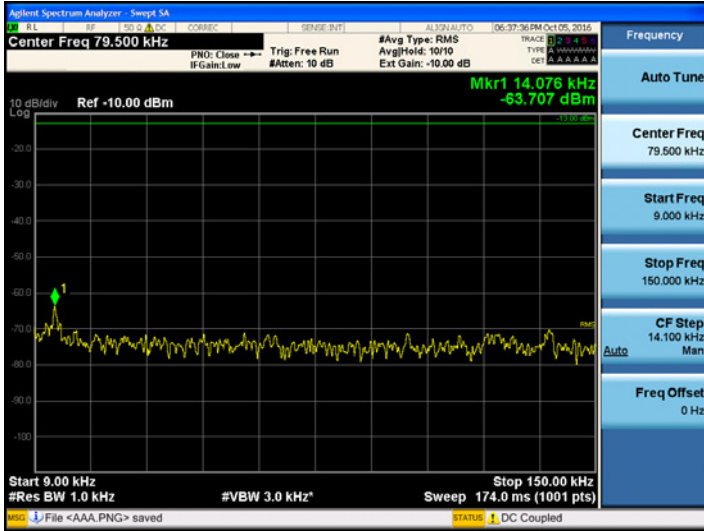

AWS 2100_LTE 5M

Test Data at Output Port 0

(QPSK Low channel)

9 kHz ~ 150 kHz