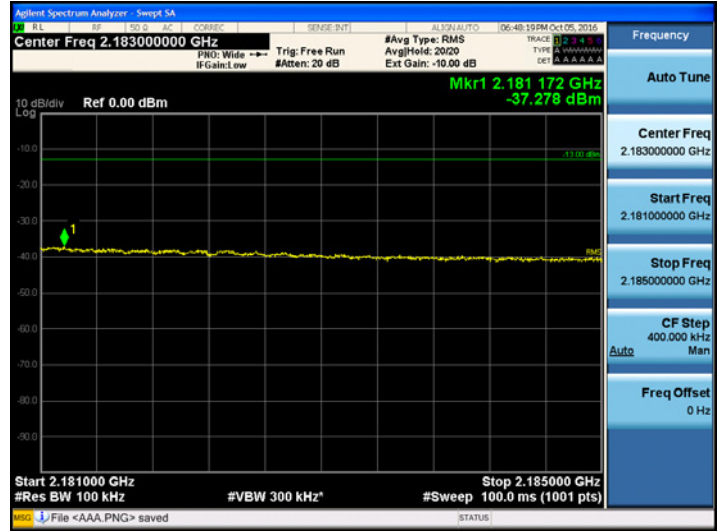

12.75 GHz ~ 26.5 GHz

(QPSK High channel)

9 kHz ~ 150 kHz

150 kHz ~ 30 MHz

30 MHz ~ 1 GHz

1 GHz ~ 2.105 GHz

2.105 GHz ~ 2.109 GHz

2.181 GHz ~ 2.185 GHz

2.185 GHz ~ 12.75 GHz

12.75 GHz ~ 26.5 GHz

AWS 2100_LTE 5M

Test Data at Output Port 0

(16QAM Low channel)

9 kHz ~ 150 kHz

150 kHz ~ 30 MHz

30 MHz ~ 1 GHz