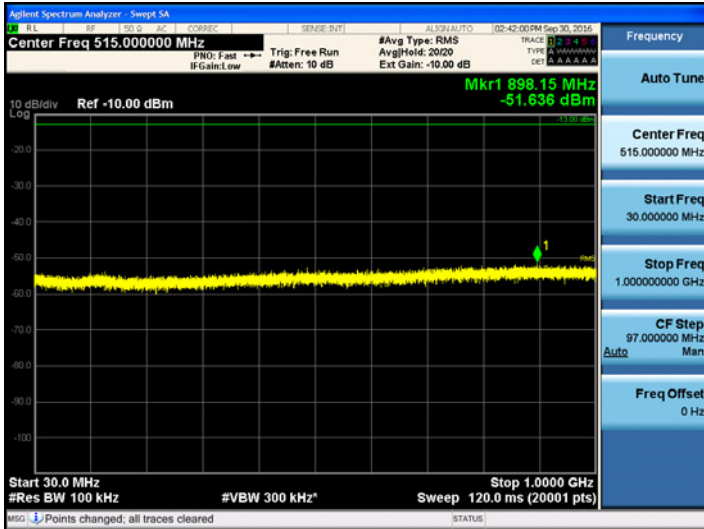

1 GHz ~ 1.925 GHz

1.925 GHz ~ 1.929 GHz

1.996 GHz ~ 2 GHz

2 GHz ~ 12.75 GHz

12.75 GHz ~ 26.5 GHz

AWS 2100_LTE 5M

Test Data at Output Port 0

(QPSK Low channel)