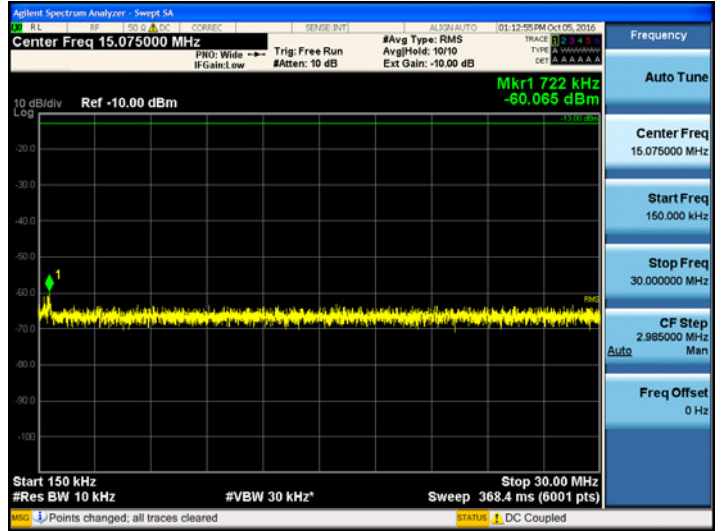

30 MHz ~ 1 GHz

1 GHz ~ 2.105 GHz

2.105 GHz ~ 2.109 GHz

2.181 GHz ~ 2.185 GHz

2.185 GHz ~ 12.75 GHz

12.75 GHz ~ 26.5 GHz

(16QAM High channel)

9 kHz ~ 150 kHz

150 kHz ~ 30 MHz

30 MHz ~ 1 GHz

1 GHz ~ 2.105 GHz

2.105 GHz ~ 2.109 GHz

2.181 GHz ~ 2.185 GHz

2.185 GHz ~ 12.75 GHz

12.75 GHz ~ 26.5 GHz

AWS 2100_LTE 5M