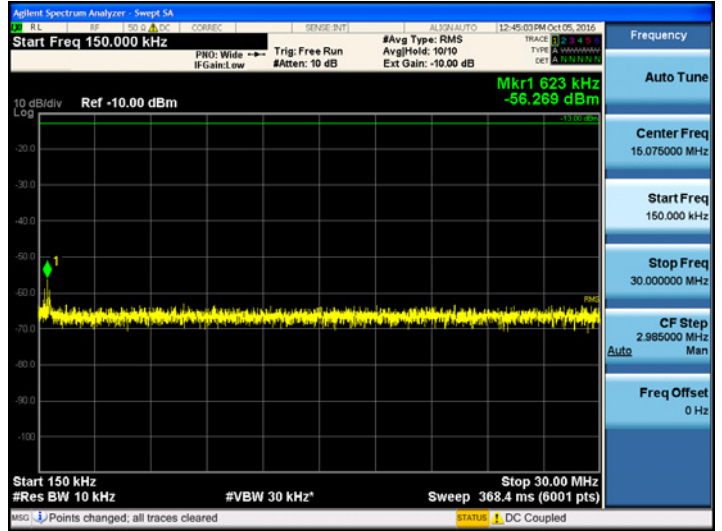

2.185 GHz ~ 12.75 GHz

12.75 GHz ~ 26.5 GHz

AWS 2100_LTE 5M

Test Data at Output Port 0

(16QAM Low channel)

9 kHz ~ 150 kHz

150 kHz ~ 30 MHz

30 MHz ~ 1 GHz