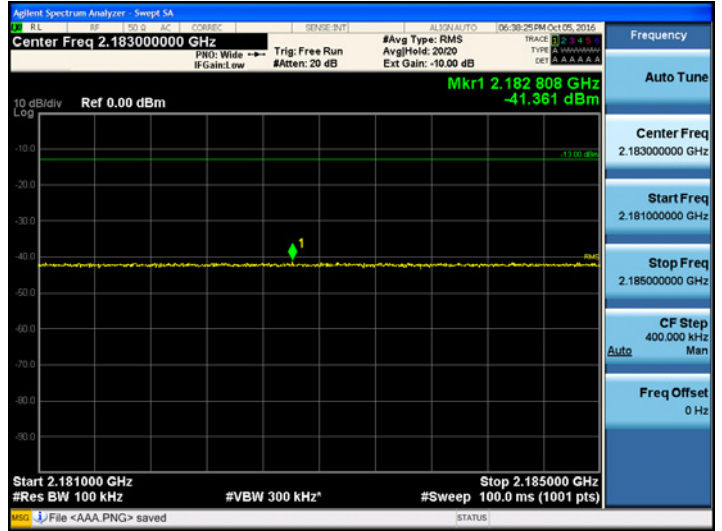

1 GHz ~ 1.925 GHz

1.925 GHz ~ 1.929 GHz

1.996 GHz ~ 2 GHz

2 GHz ~ 12.75 GHz

12.75 GHz ~ 26.5 GHz

AWS 2100_LTE 5M

Test Data at Output Port 0

(QPSK Low channel)

9 kHz ~ 150 kHz

150 kHz ~ 30 MHz

30 MHz ~ 1 GHz

1 GHz ~ 2.105 GHz

2.105 GHz ~ 2.109 GHz

2.181 GHz ~ 2.185 GHz

2.185 GHz ~ 12.75 GHz

12.75 GHz ~ 26.5 GHz