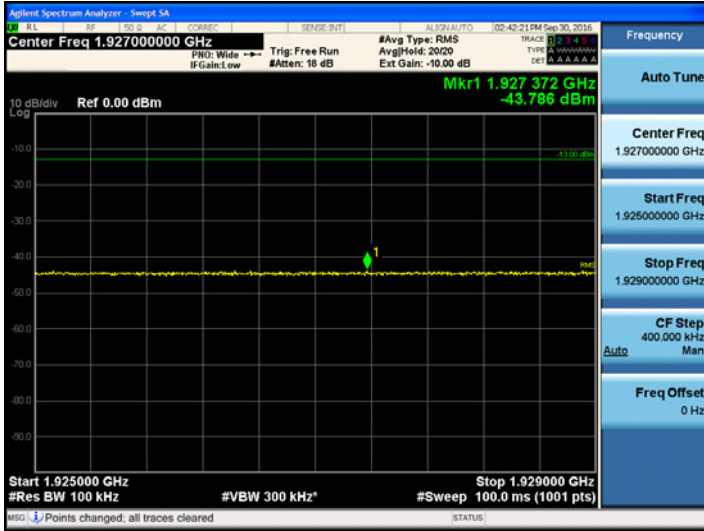

1 GHz ~ 1.925 GHz

1.925 GHz ~ 1.929 GHz

1.996 GHz ~ 2 GHz

2 GHz ~ 12.75 GHz

12.75 GHz ~ 26.5 GHz

AWS 2100_LTE 5M

Test Data at Output Port 0

(QPSK Low channel)