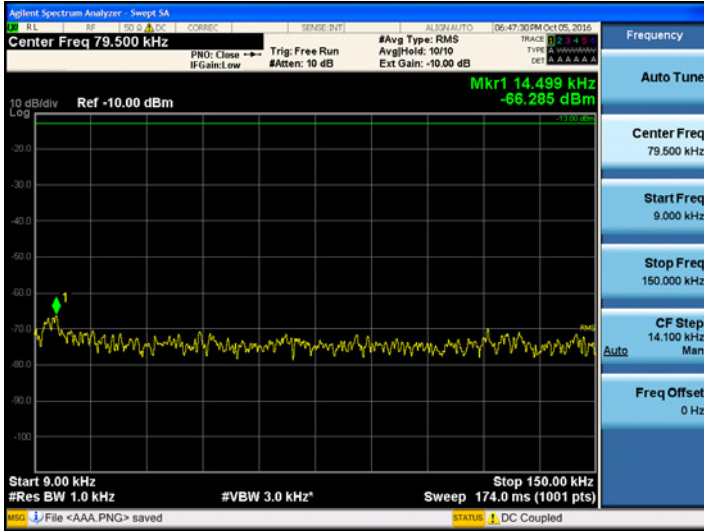

(QPSK High channel)

9 kHz ~ 150 kHz