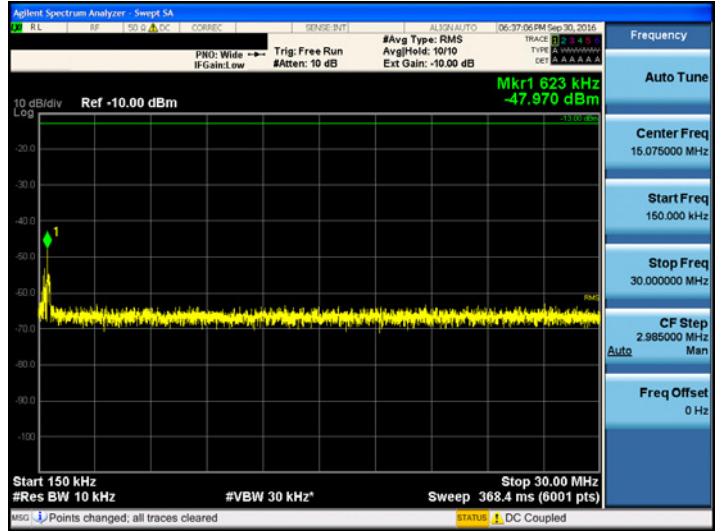

150 kHz ~ 30 MHz

30 MHz ~ 1 GHz

1 GHz ~ 2.105 GHz

2.105 GHz ~ 2.109 GHz

2.181 GHz ~ 2.185 GHz

2.185 GHz ~ 12.75 GHz

12.75 GHz ~ 26.5 GHz

AWS 2100_LTE 5M

Test Data at Output Port 0

(64QAM Low channel)

9 kHz ~ 150 kHz

150 kHz ~ 30 MHz

30 MHz ~ 1 GHz

1 GHz ~ 2.105 GHz