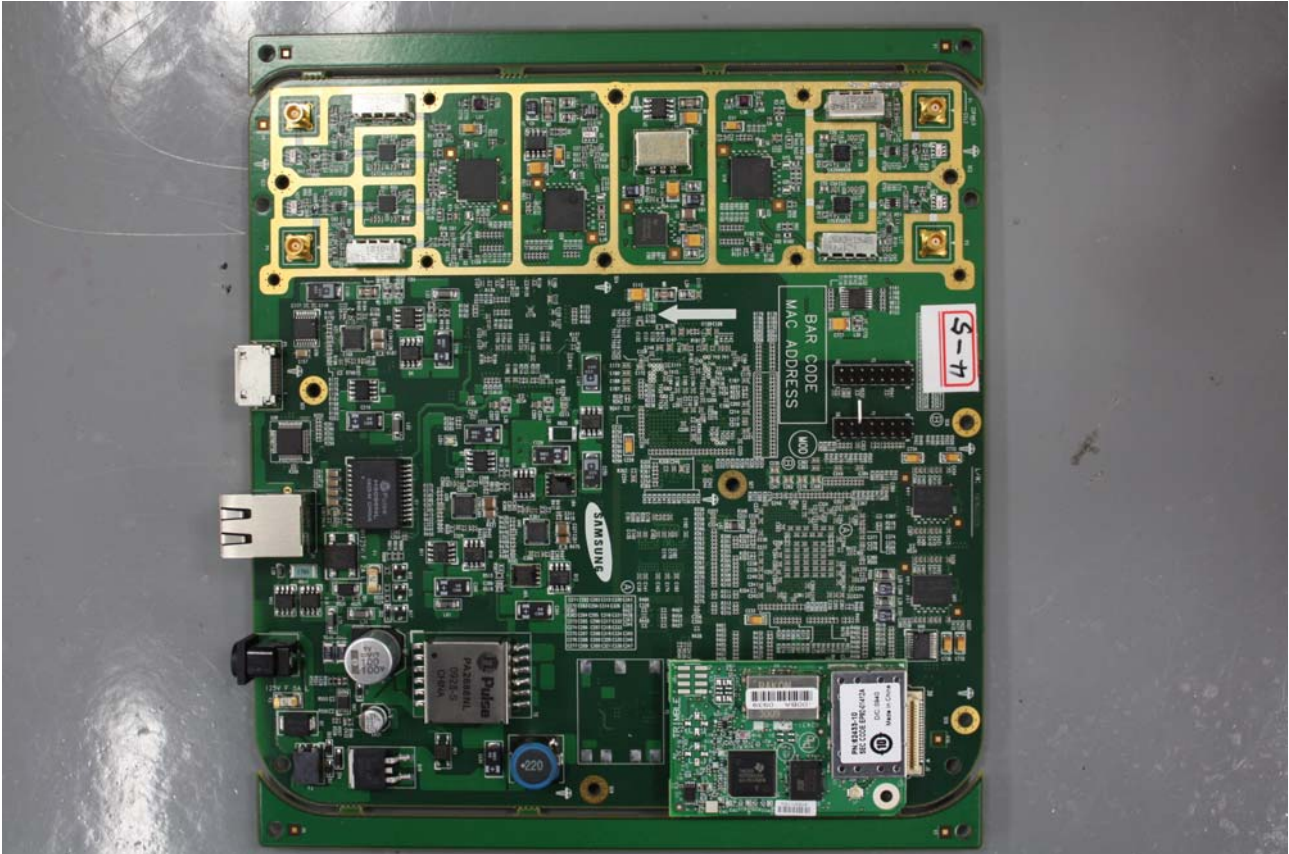

(L3FA0420 012.)

HCT CO., LTD.

SAN 136-1, AMI-RI, BUBAL-EUP, ICHEON-SI, KYOUNGKI-DO, 467-701, KOREA
TEL:+82 31 639 8517 FAX:+82 31 639 8525 www.hct.co.kr

Report No. : HCTR1006FR19-1