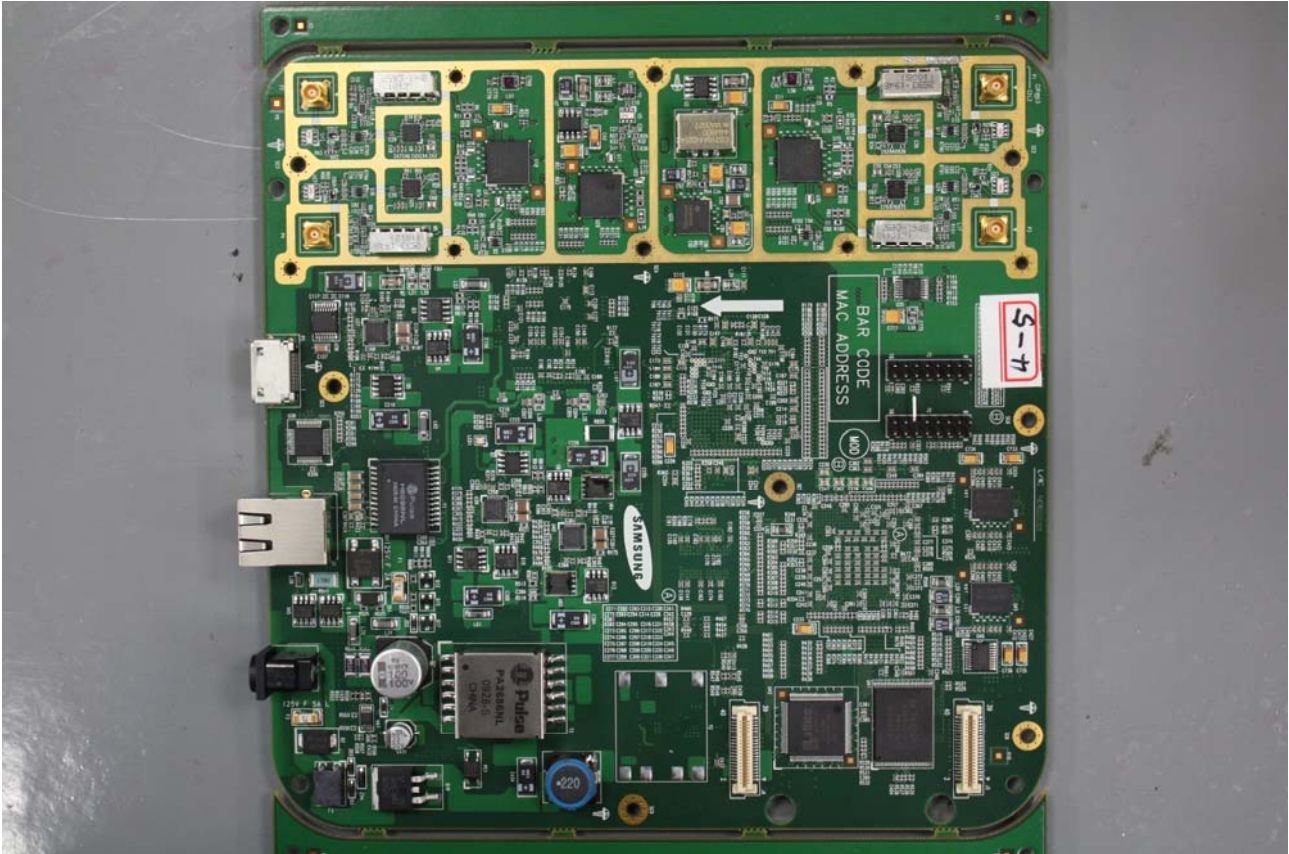

(L3FA0420 014)

HCT CO., LTD.

SAN 136-1, AMI-RI, BUBAL-EUP, ICHEON-SI, KYOUNGKI-DO, 467-701, KOREA
TEL:+82 31 639 8517 FAX:+82 31 639 8525 www.hct.co.kr

Report No. : HCTR1006FR19-1