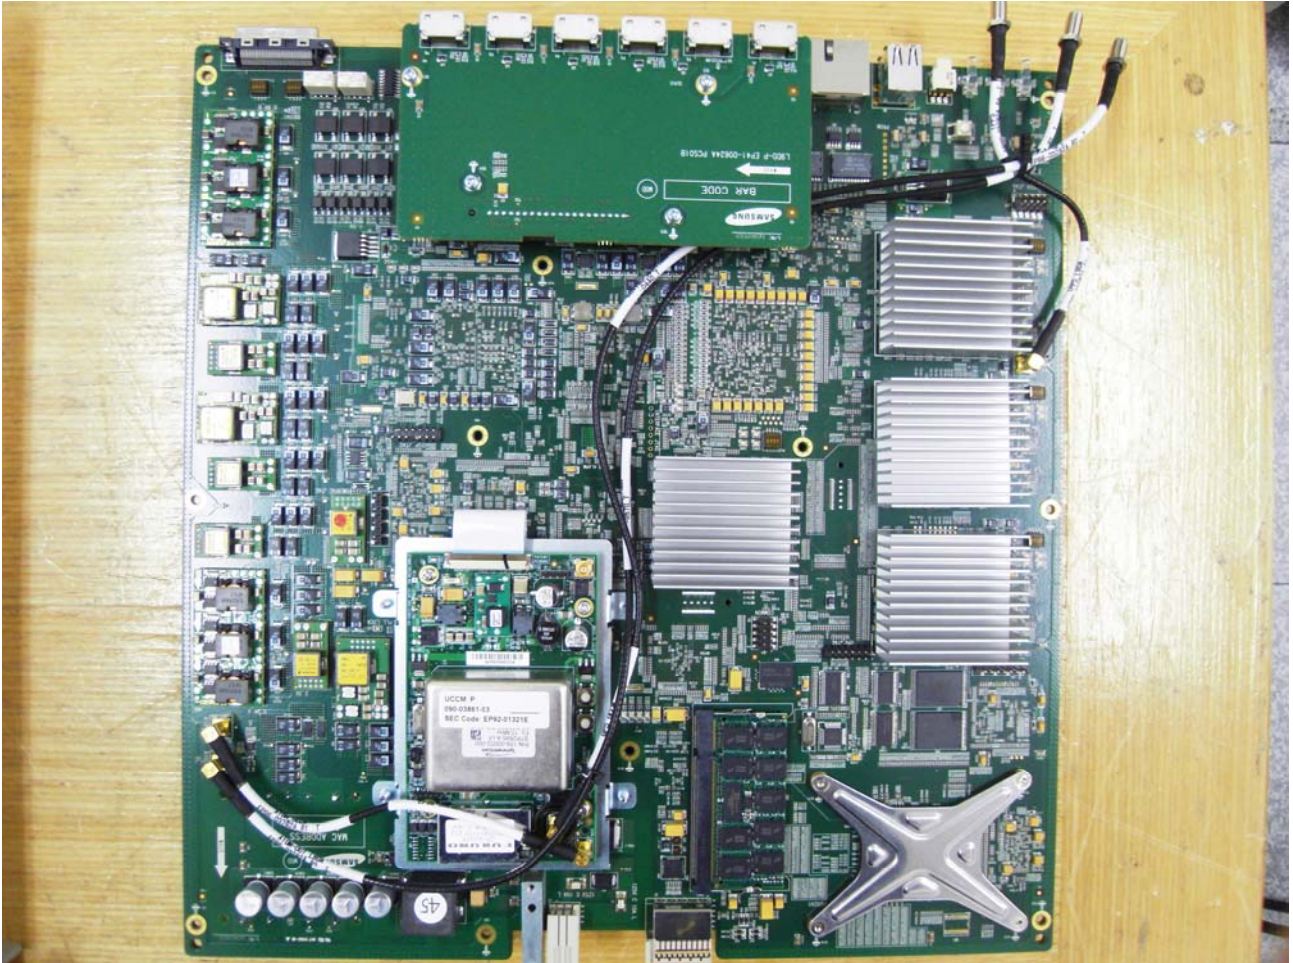

(L9DU_Back.)