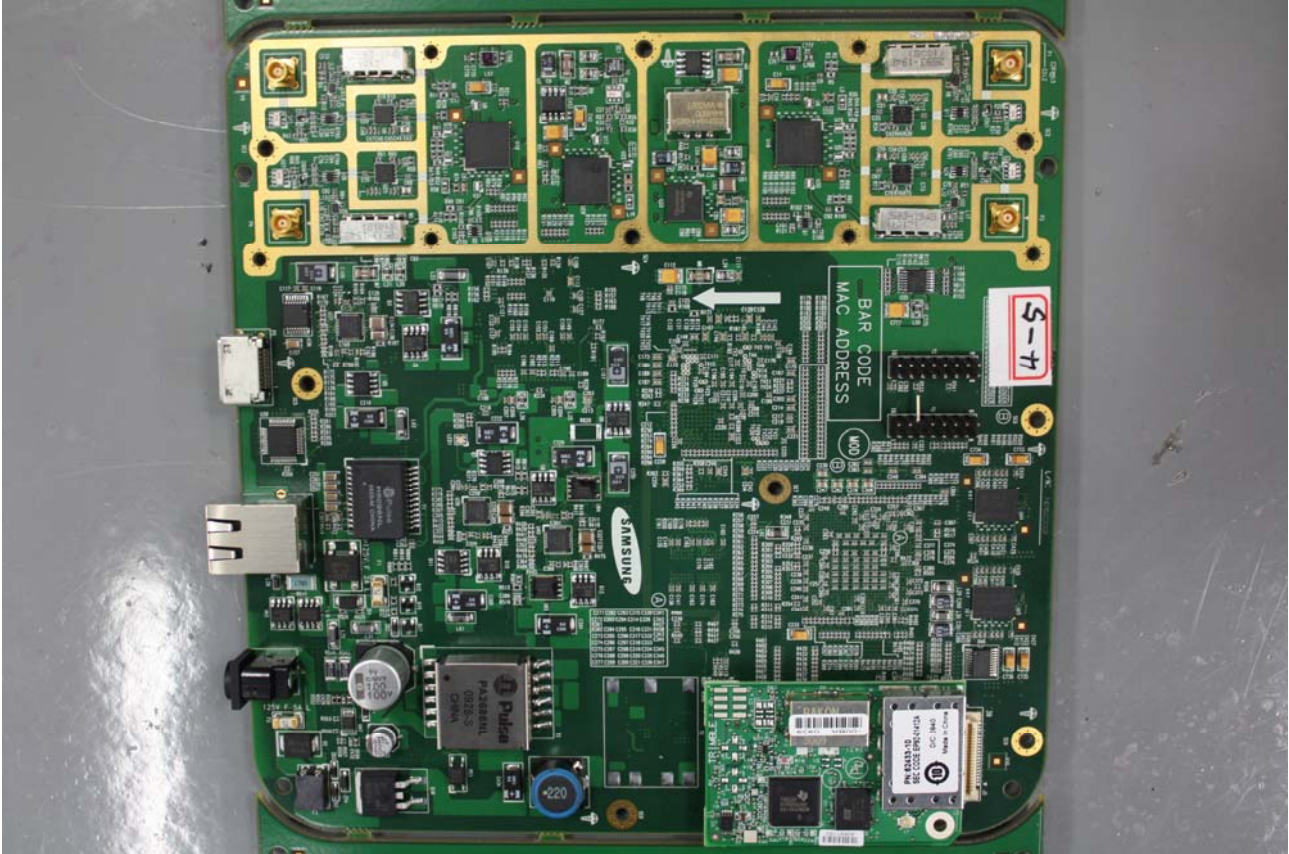

(L3FA0420 013)

HCT CO., LTD.

SAN 136-1, AMI-RI, BUBAL-EUP, ICHEON-SI, KYOUNGKI-DO, 467-701, KOREA
TEL:+82 31 639 8517 FAX:+82 31 639 8525 www.hct.co.kr

Report No. : HCTR1006FR19-1