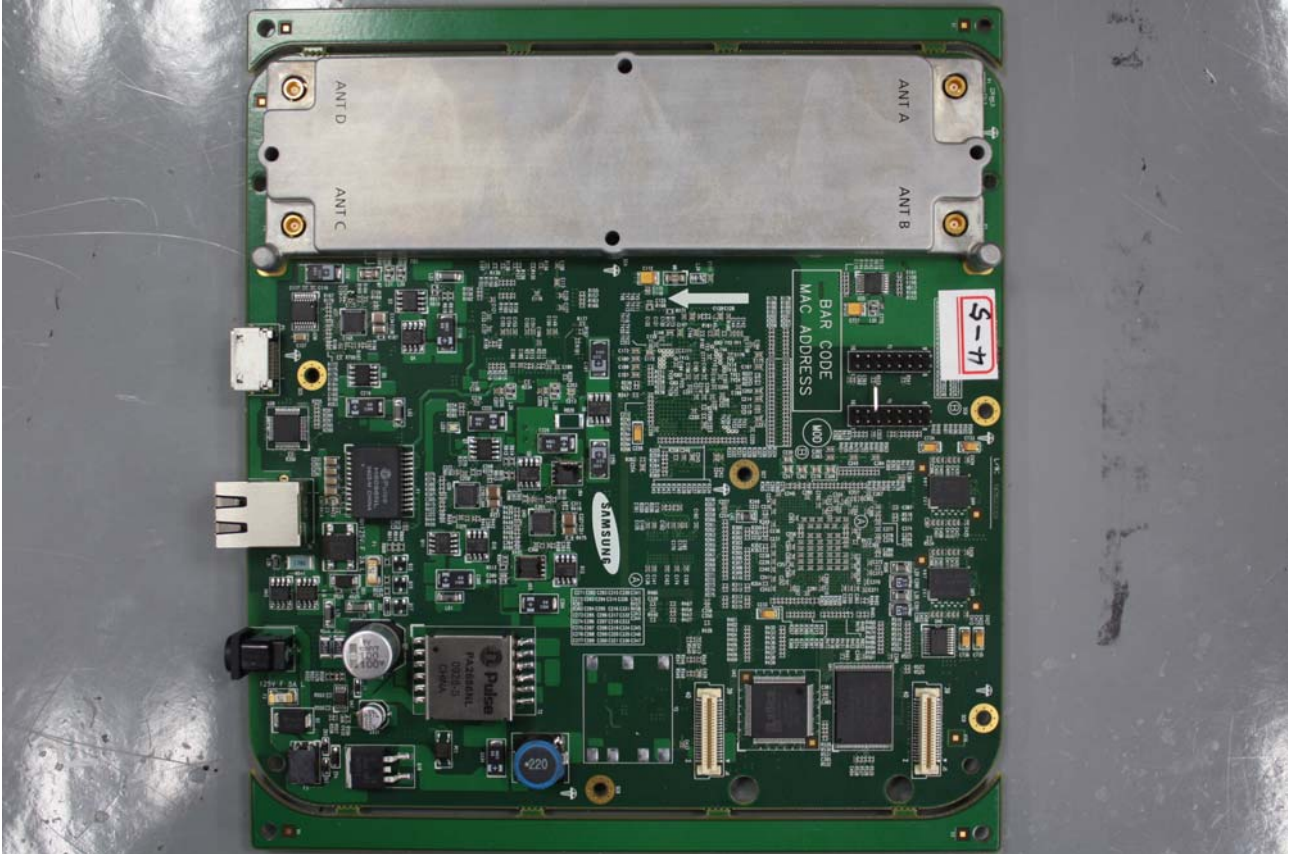

(L3FA0420 025)

HCT CO., LTD.

SAN 136-1, AMI-RI, BUBAL-EUP, ICHEON-SI, KYOUNGKI-DO, 467-701, KOREA
TEL:+82 31 639 8517 FAX:+82 31 639 8525 www.hct.co.kr