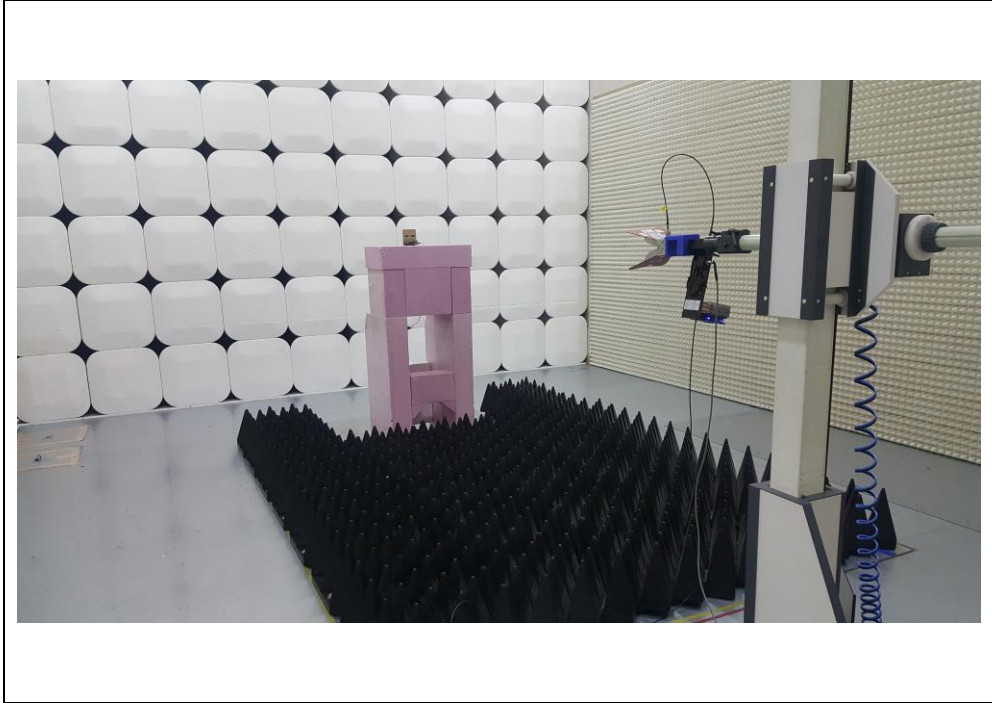

- Above 1 GHz (1 GHz ~ 18 GHz)