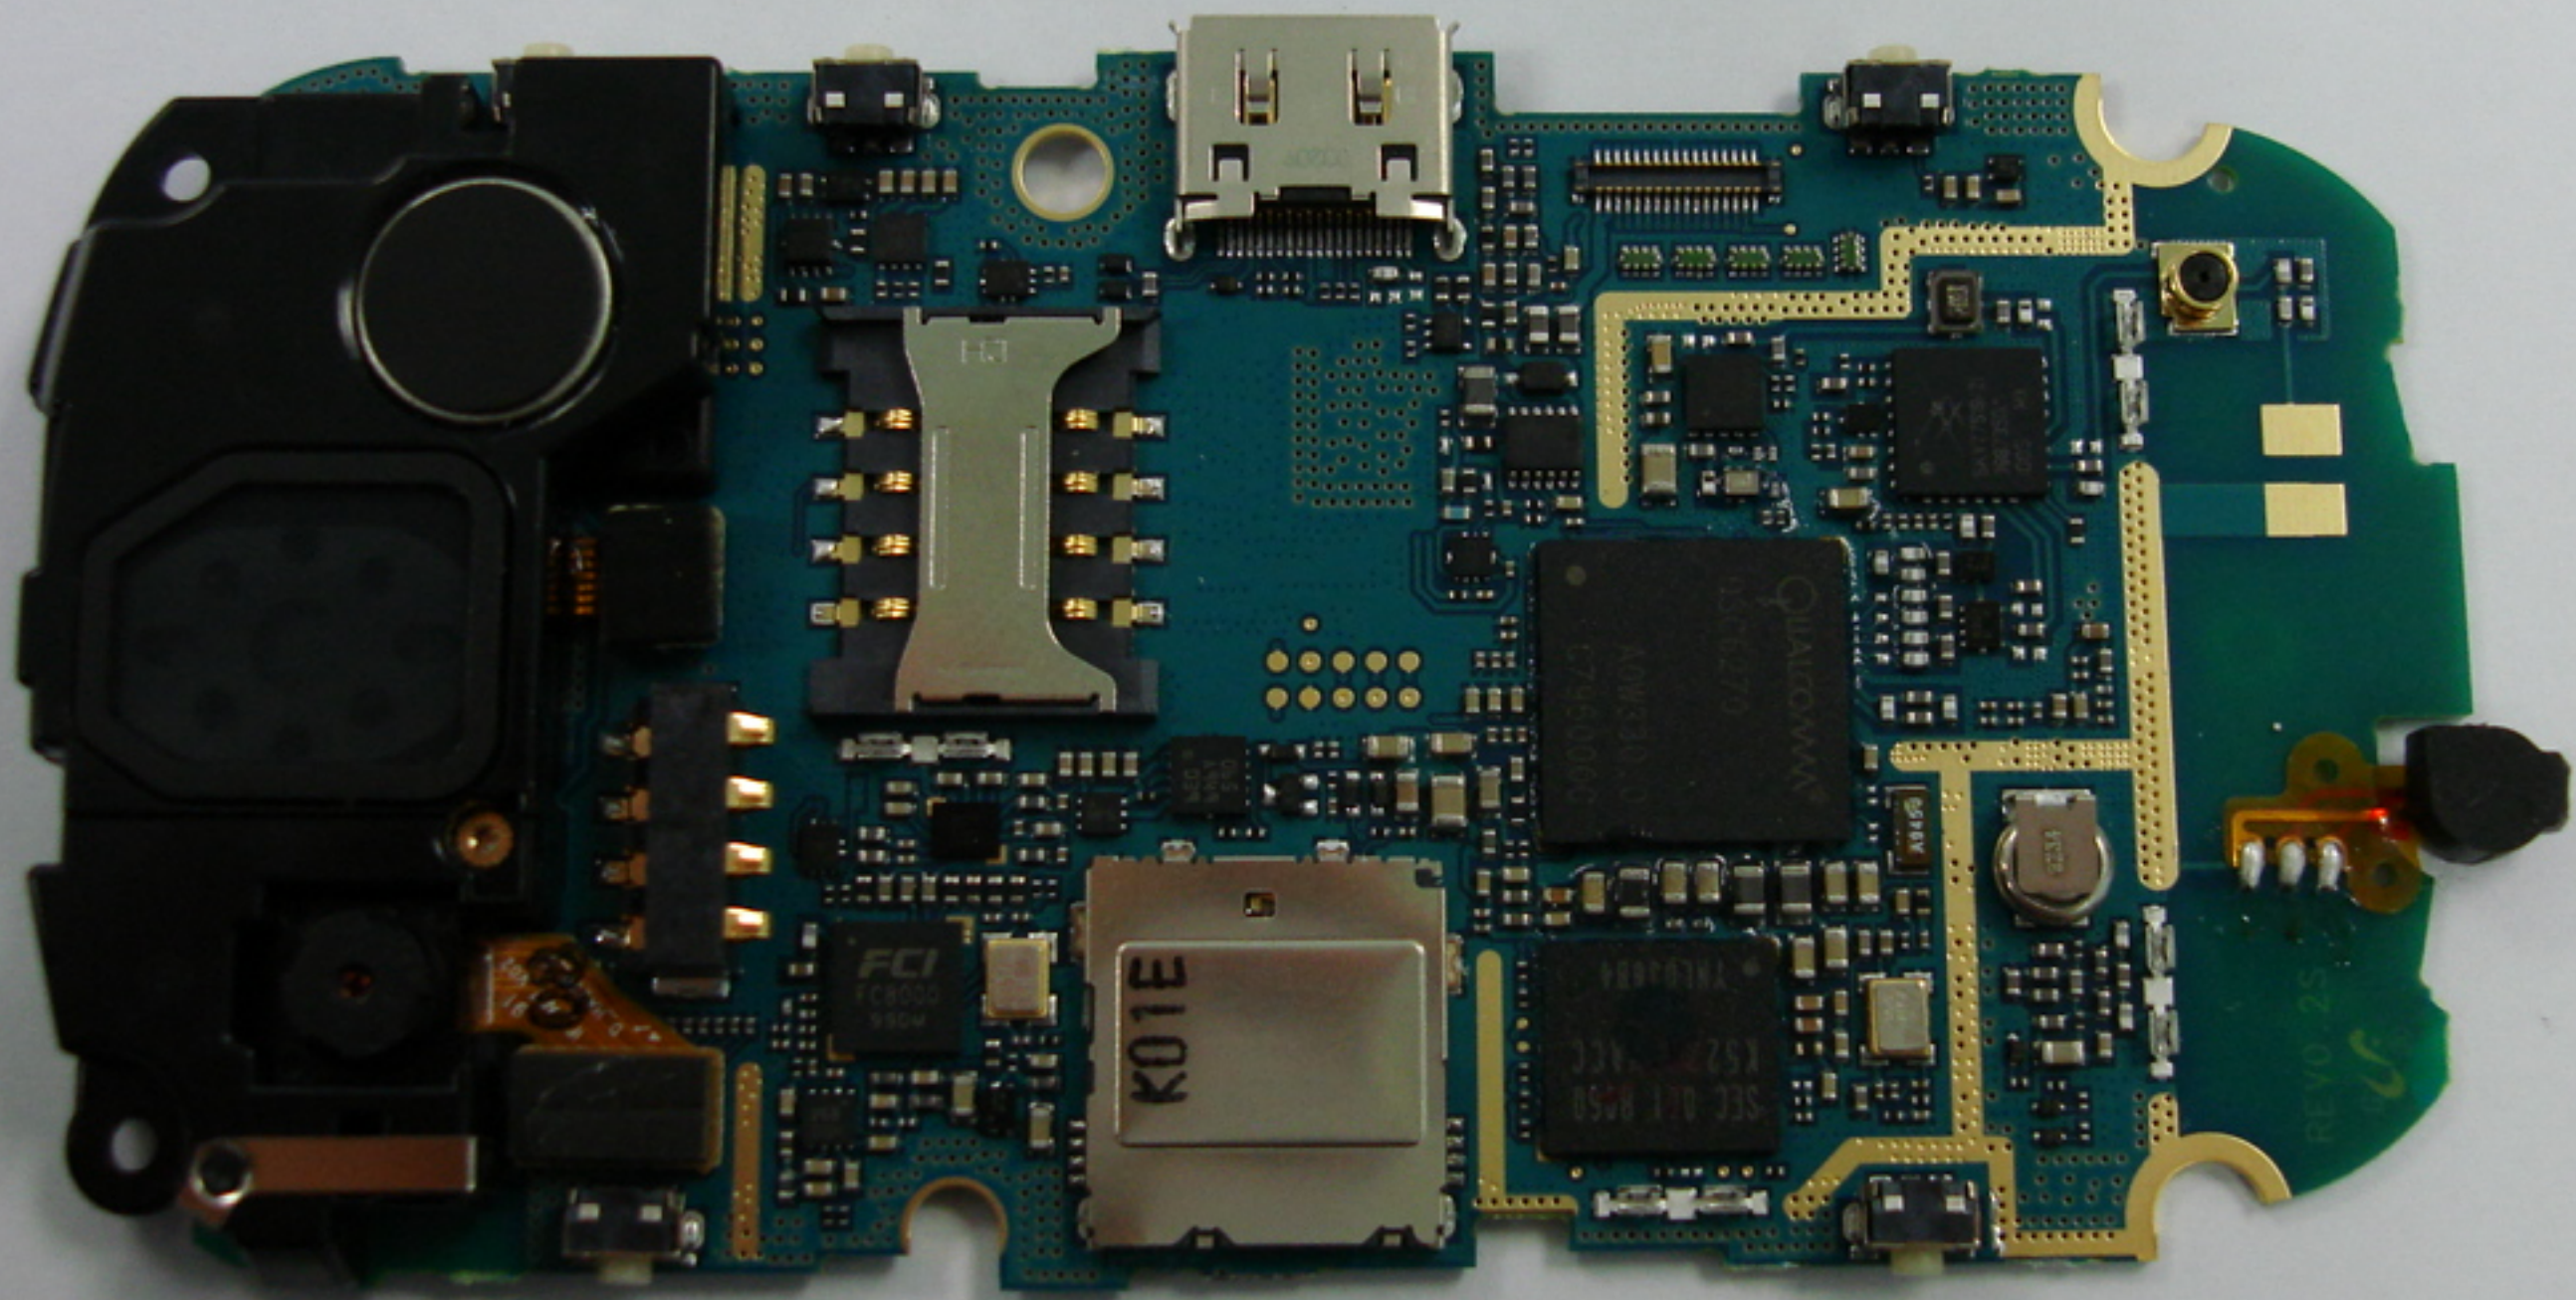

WA250K
>PC< 1-1

V12505K
M1-147X

VIA2808
SAC-WT. 1

SHW-A250K_REVO.2

DA23

R0.4