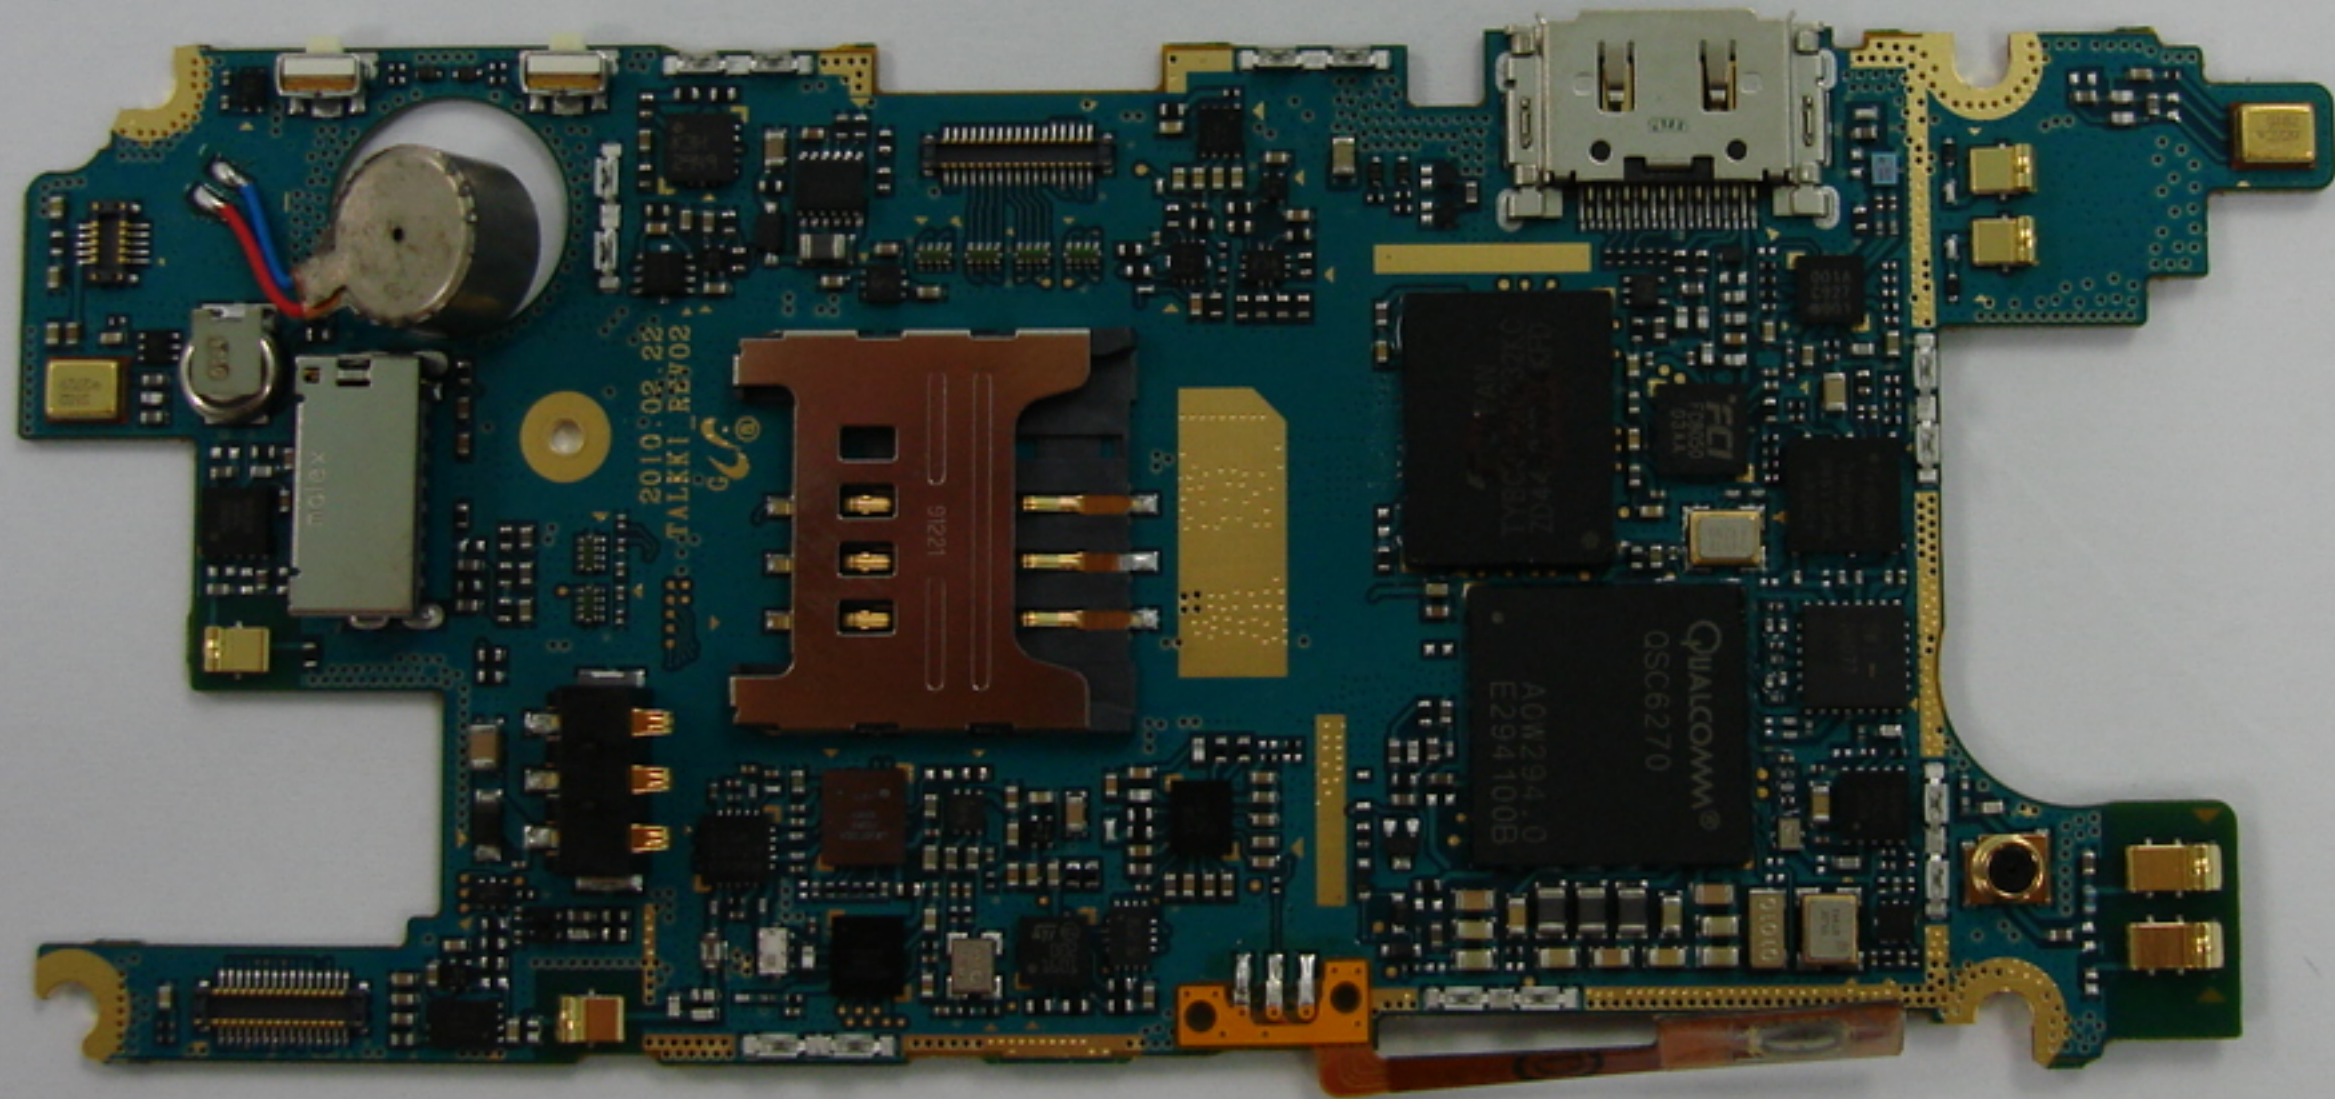

001
09-4220 KTL 002

2511-12216
S015 01-1

A220C
Ver.1.

A2G008GD Ver.1.2

51W-A220S
SP02-11-1

XXXXXX
XXXXXX
XXXXXX

SPL100315-06 OK

SHW-A220_LCD
_MAIN_REV0.4
2010.03.05

RST FLM CTL
RD BC CTL
WR CAB
D (0)

CS
RS

JH

14
10 03 05
5
7X

2010.08.22
TALKKI_REV02

12216

QALCOMM
A08294.0
E294.100B

QALCOMM
OSC6270