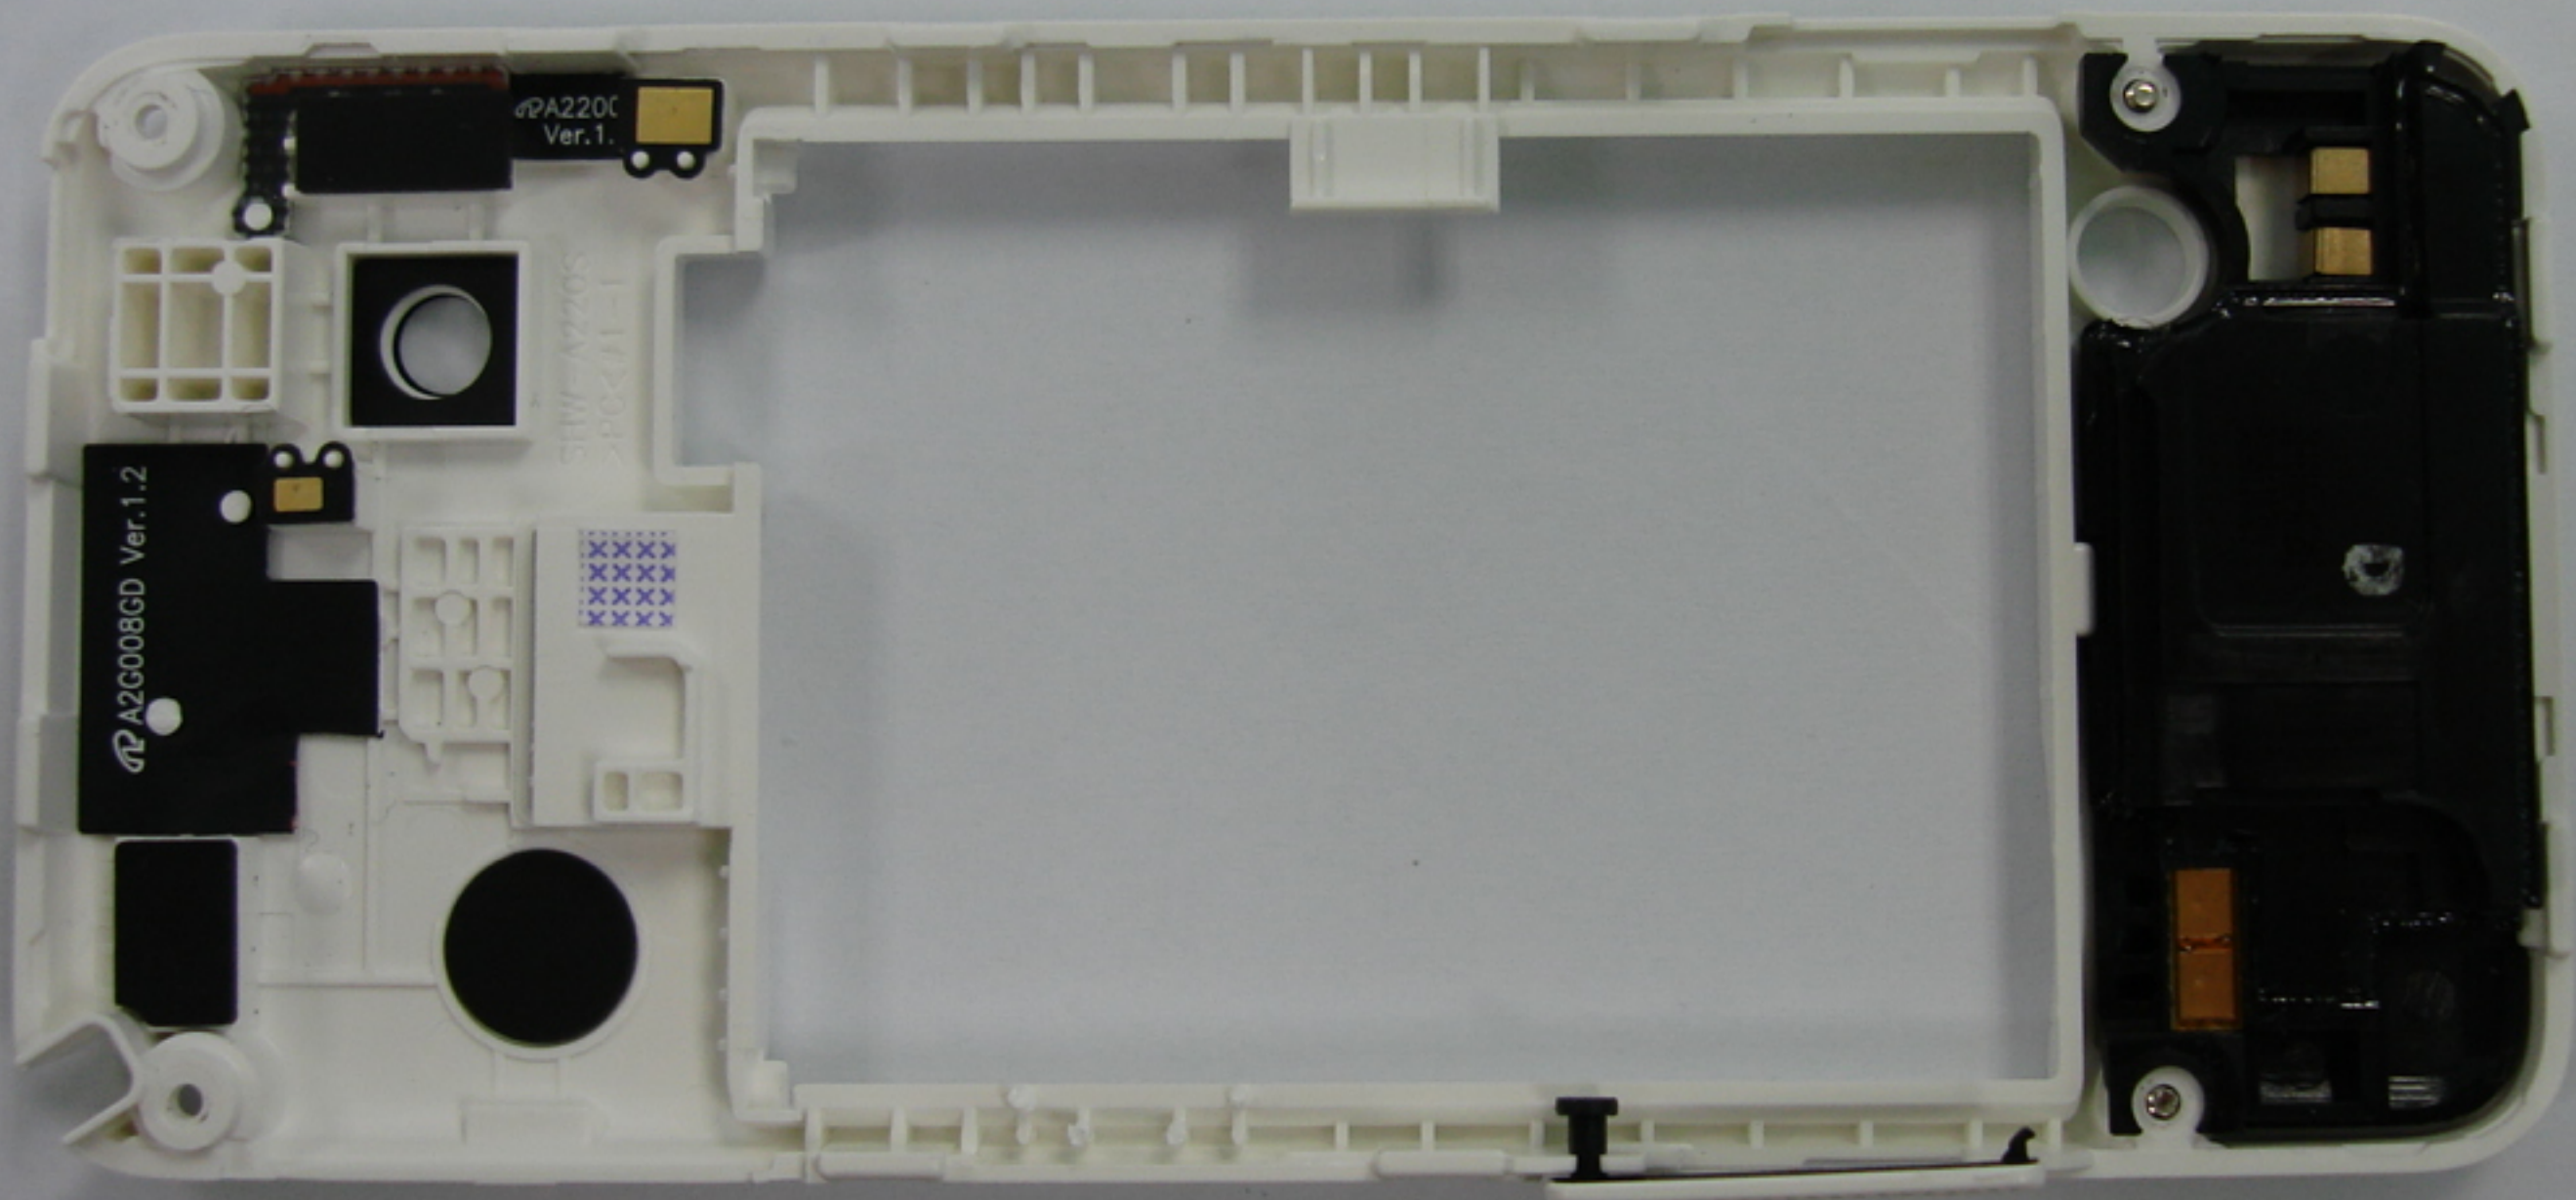

001
09-4220 KTL 002

2511-12216
S015 01-1

A220C
Ver.1.

A2G008GD Ver.1.2

51W-A220S
SP02-11-1

XXXXXX
XXXXXX
XXXXXX

SPL100315-06 OK

SHW-A220_LCD
_MAIN_REV0.4
2010.03.05

RST FLM CTL
RD BC CTL
WR CAB
D (0)

CS
RS

JH

14
10 03 05
5
7X

2010.08.22
TALKKI_REV02

12216

QALCOMM
A08294.0
E294.100B

QALCOMM
OSC6270