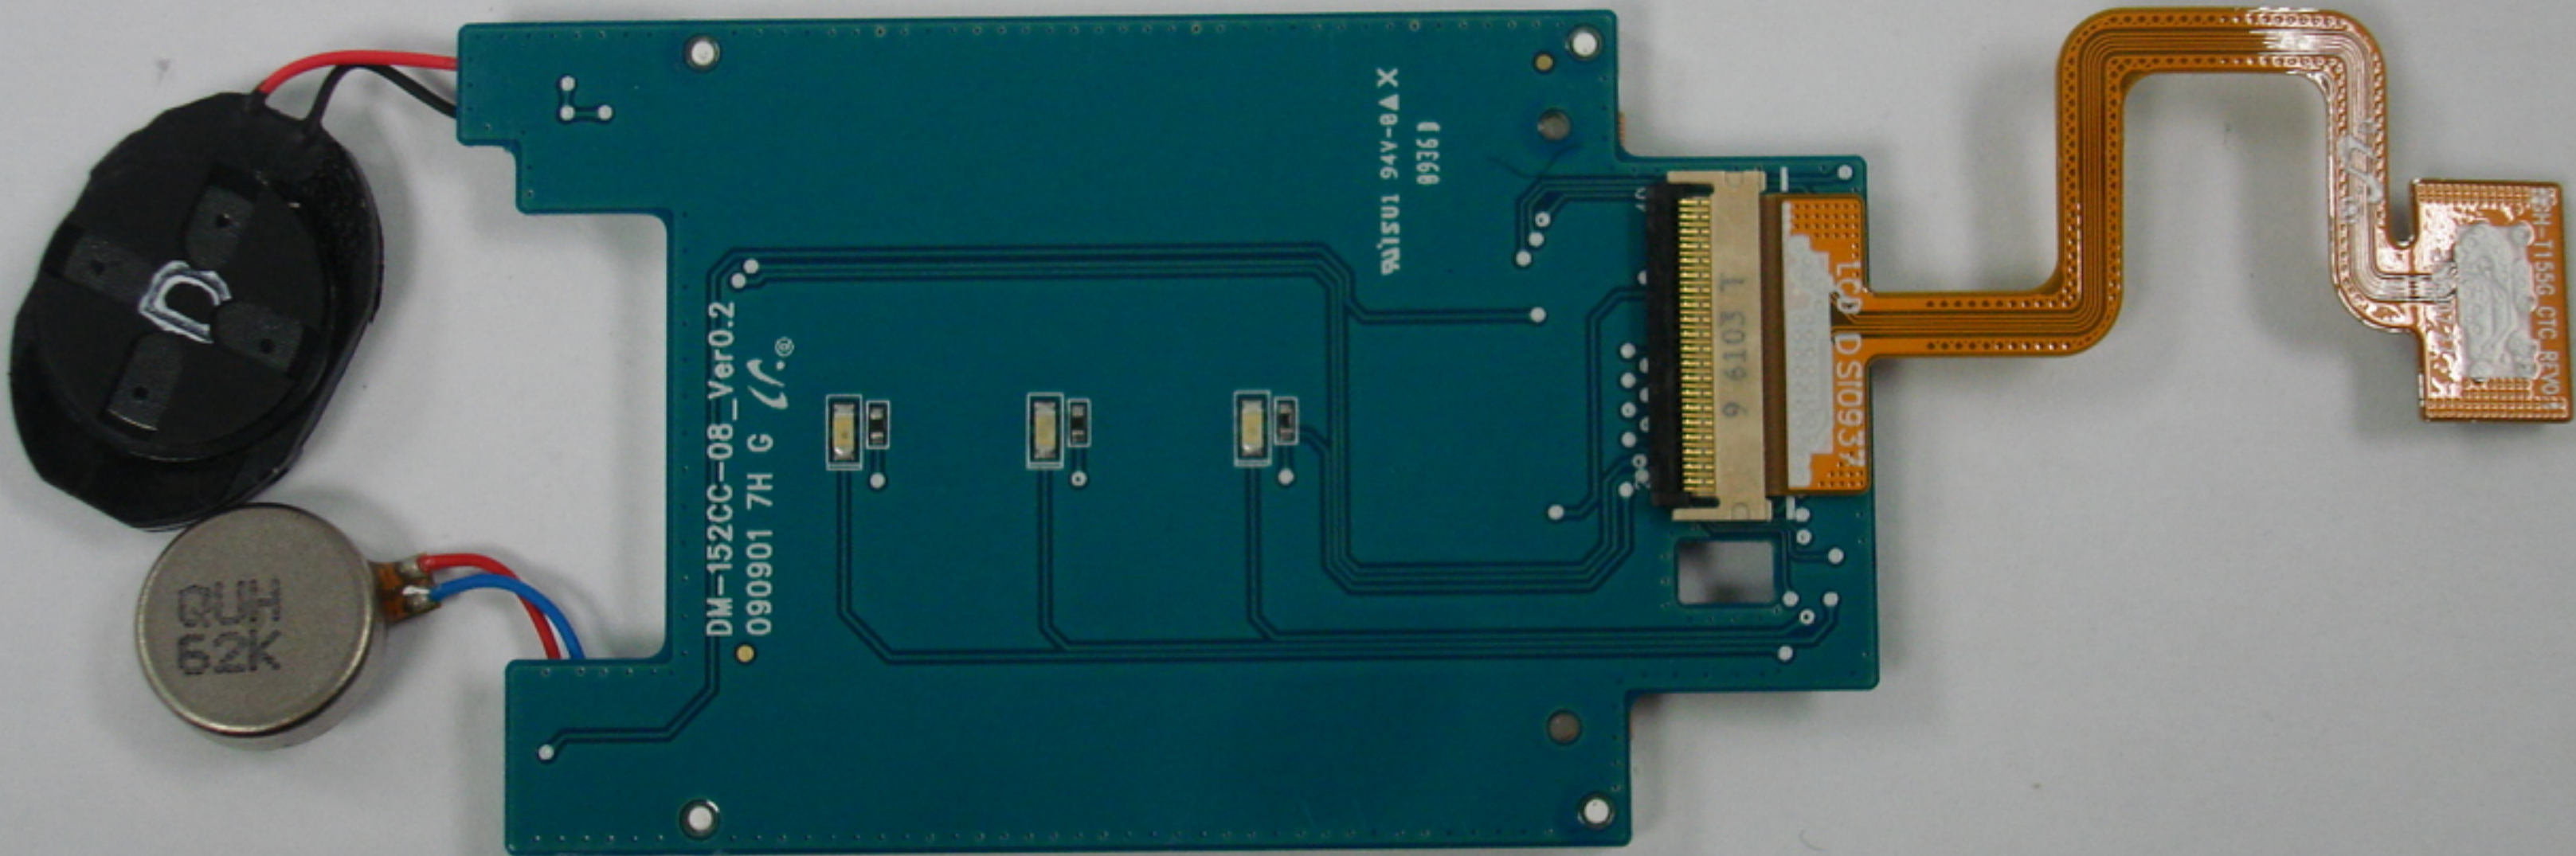

DM-152CC-08_Ver0.2
090901 7H G

X 9E68
X 9E68 1N517A

9 6103 7

LCD DS10937

DM-1155G CTC REV01