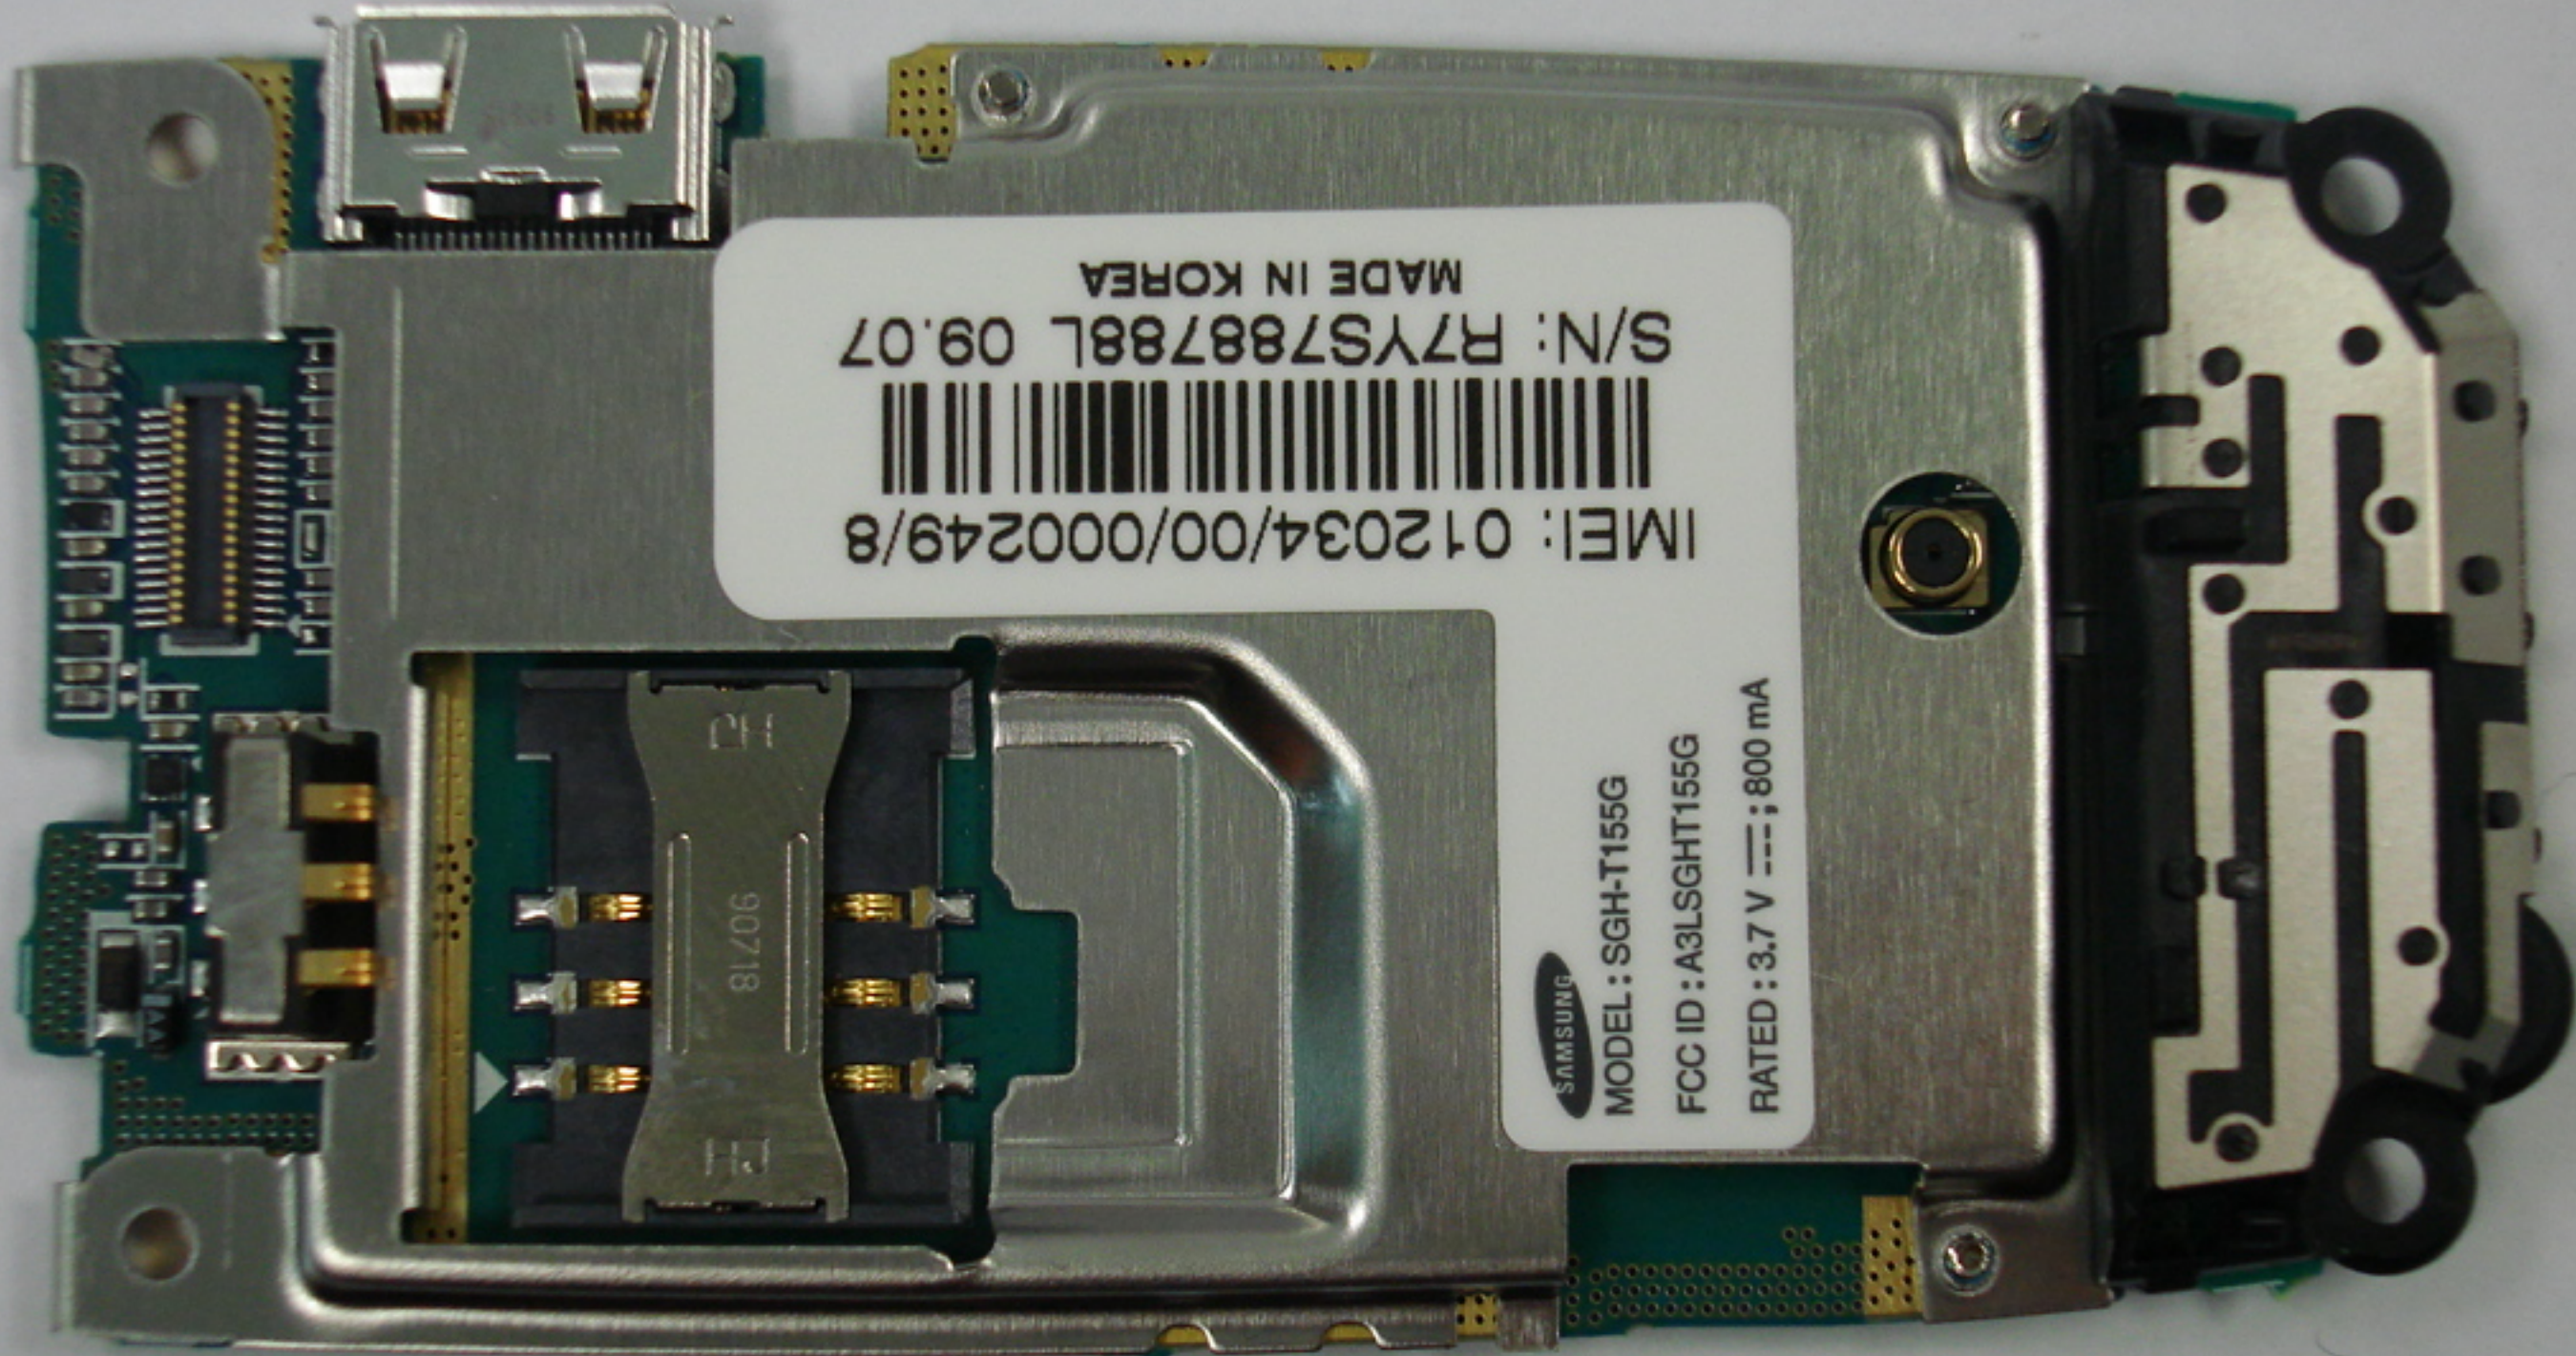

X 9E68
X 9E68 1N517A

9 6103 7

LCD DS10937

DM-1155G CTC REV01

GT15
5G15

DKDU
R937

9
34

IMEI: 012034/00/000249/8
 S/N: R7YS788788L 09.07
 MADE IN KOREA

SAMSUNG
 MODEL: SGH-T155G
 FCC ID: A3LSGHT155G
 RATED: 3.7 V ---; 800 mA