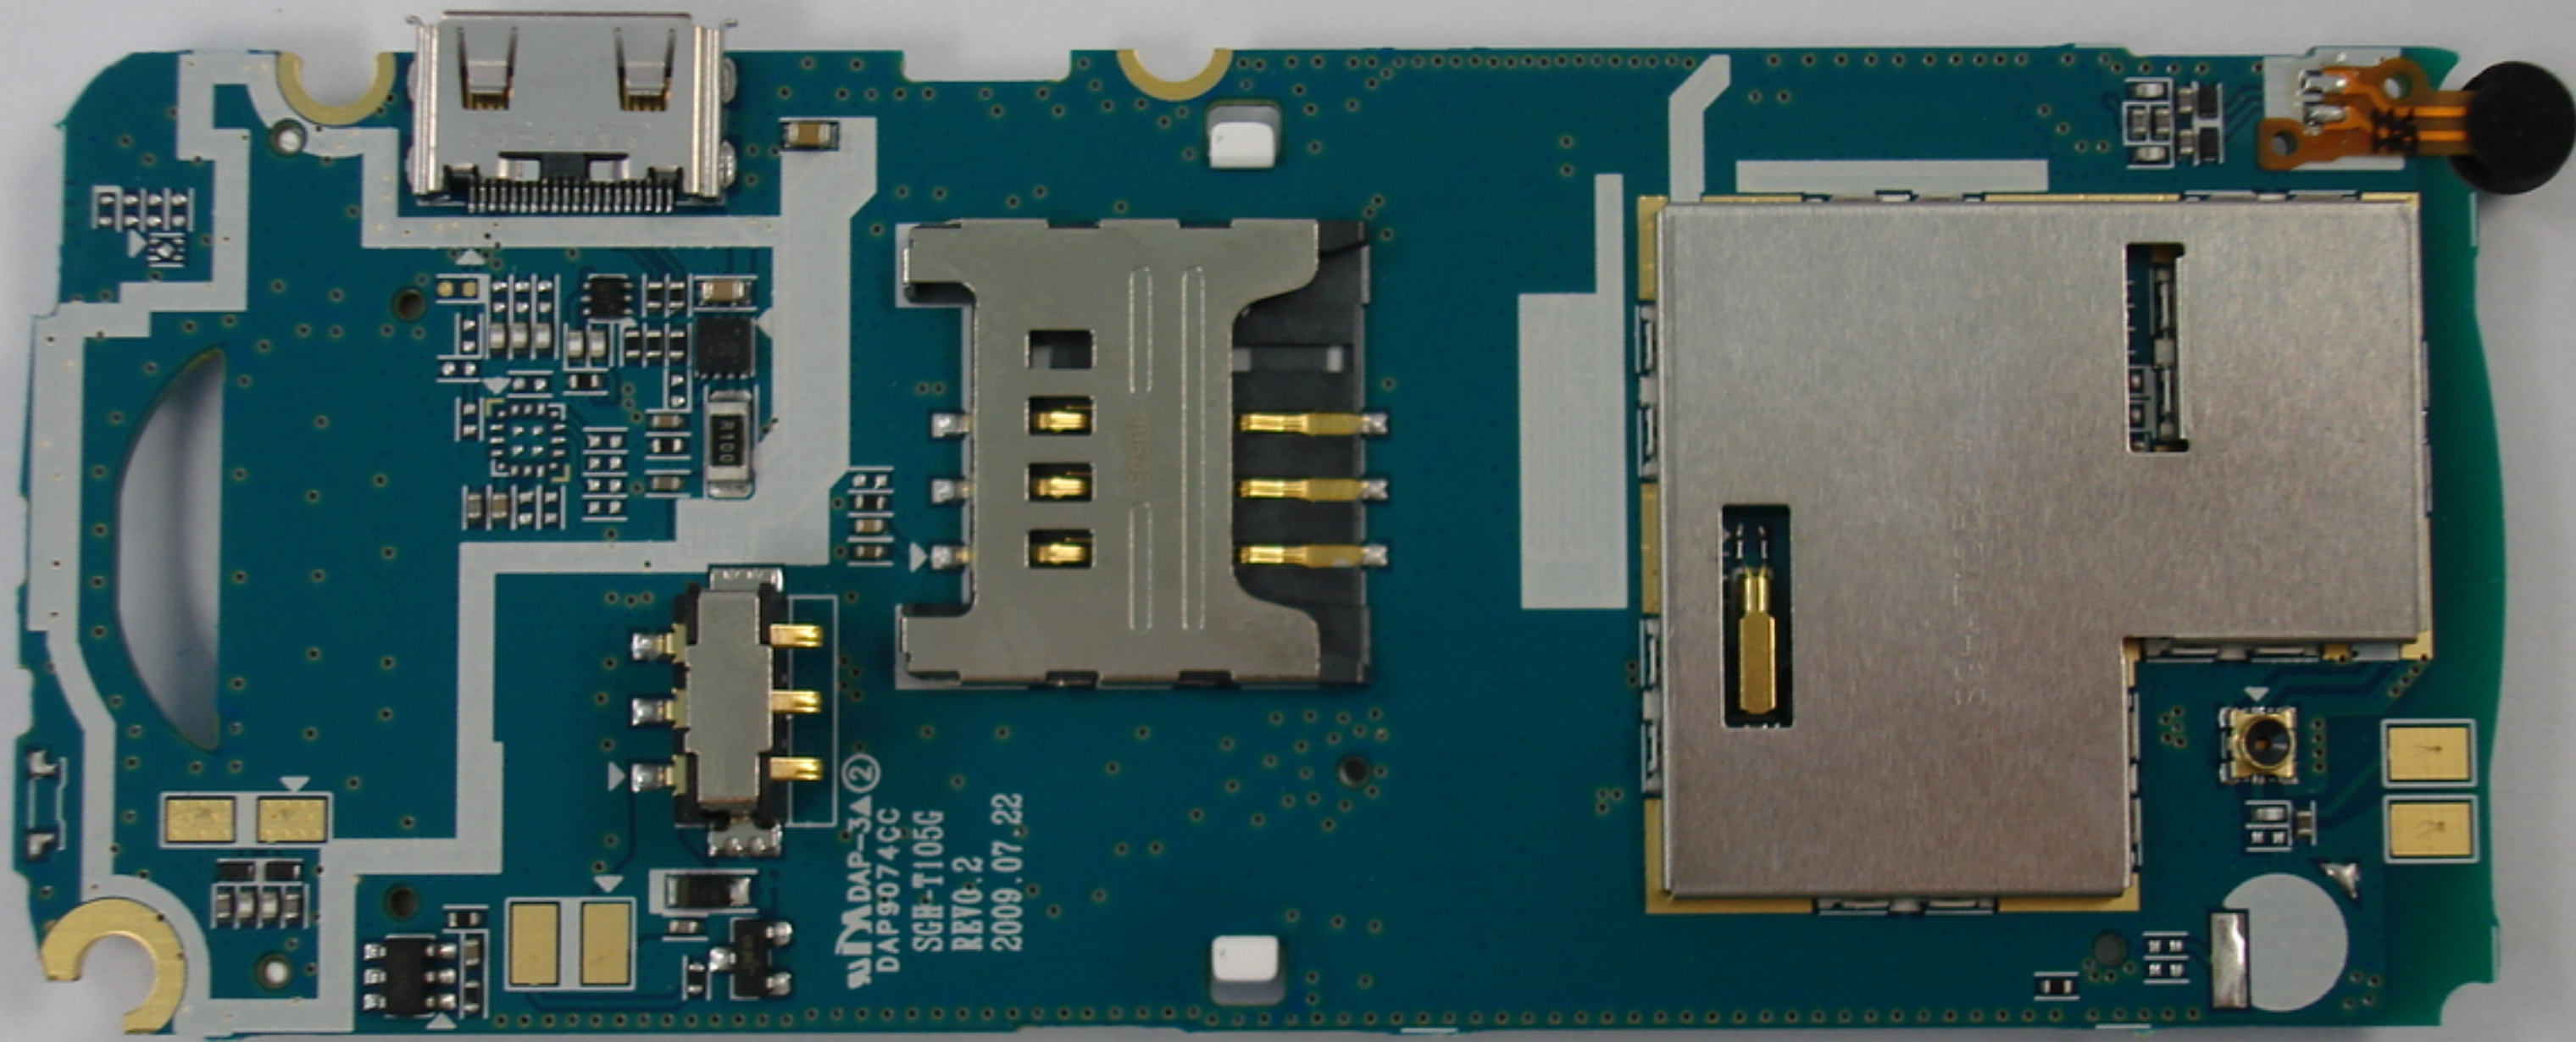

GT105G#1-1
>PC+ABS<

DCR2R928A GTE1080F

DA
DAP-3A ②
DAP9074CC
SCH-T105G
REV0.2
2009.07.22

DAP-3A[®]
DAP9074CC
SCH-T105G
REV0.2
2009.07.22

ST
PMK908CL/2
91328A
K51892LY

SKY77534-11
3850345-1
0845 MX

S10011A
4228