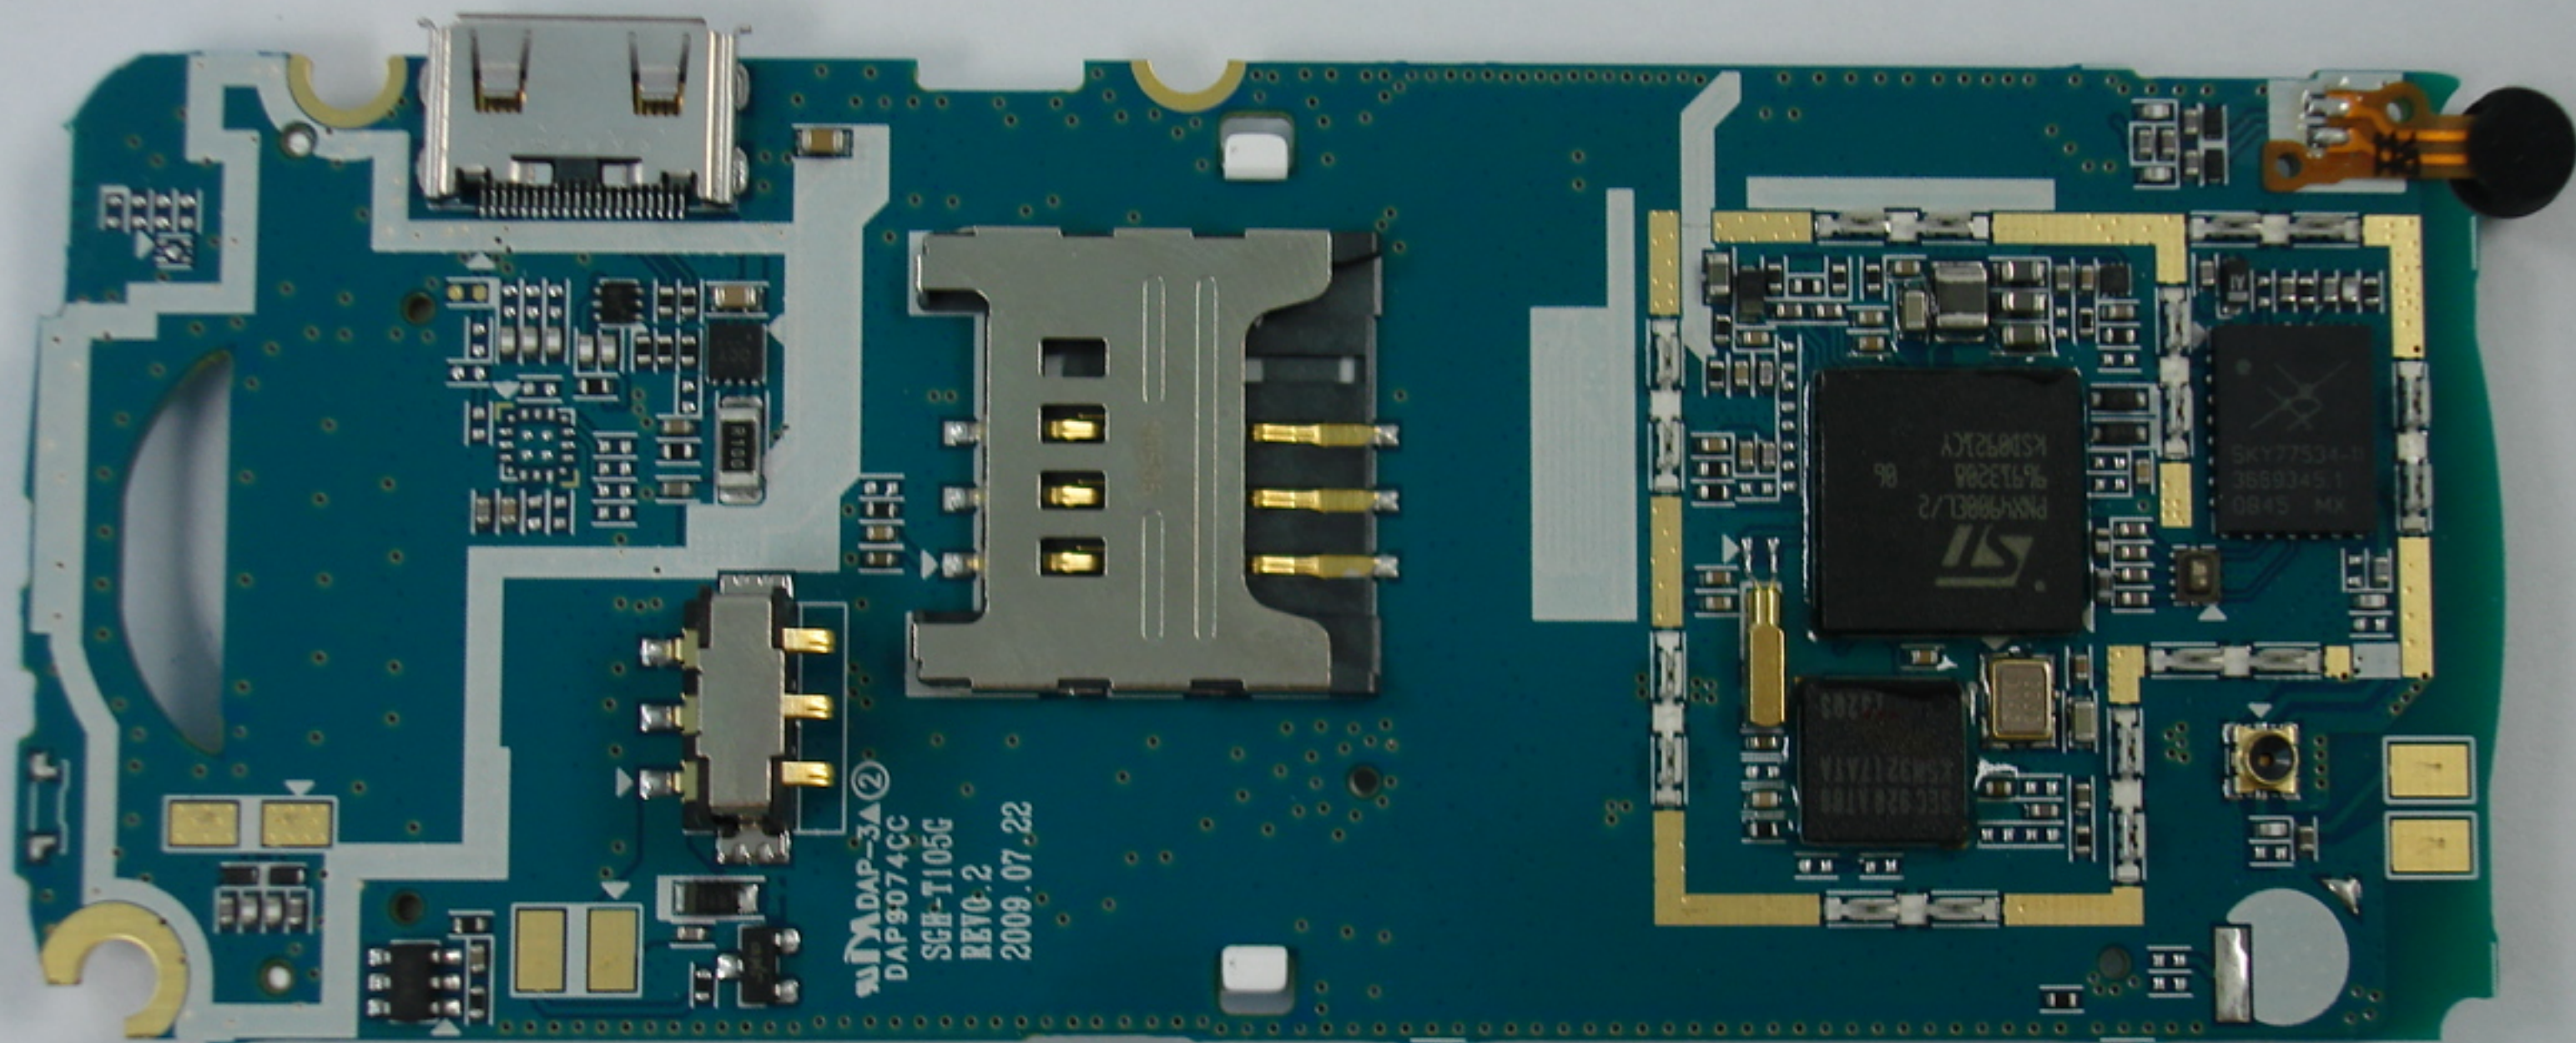

GT105G#1-1
>PC+ABS<

DCR2R928A GTE1080F

DA
DAP-3A ②
DAP9074CC
SCH-T105G
REV0.2
2009.07.22

DAP-3A[®]
DAP9074CC
SCH-T105G
REV0.2
2009.07.22

ST
PMK908CL/2
91328A
K51892LY

SKY77534-11
3850345-1
0845 MX

S10011A
4228