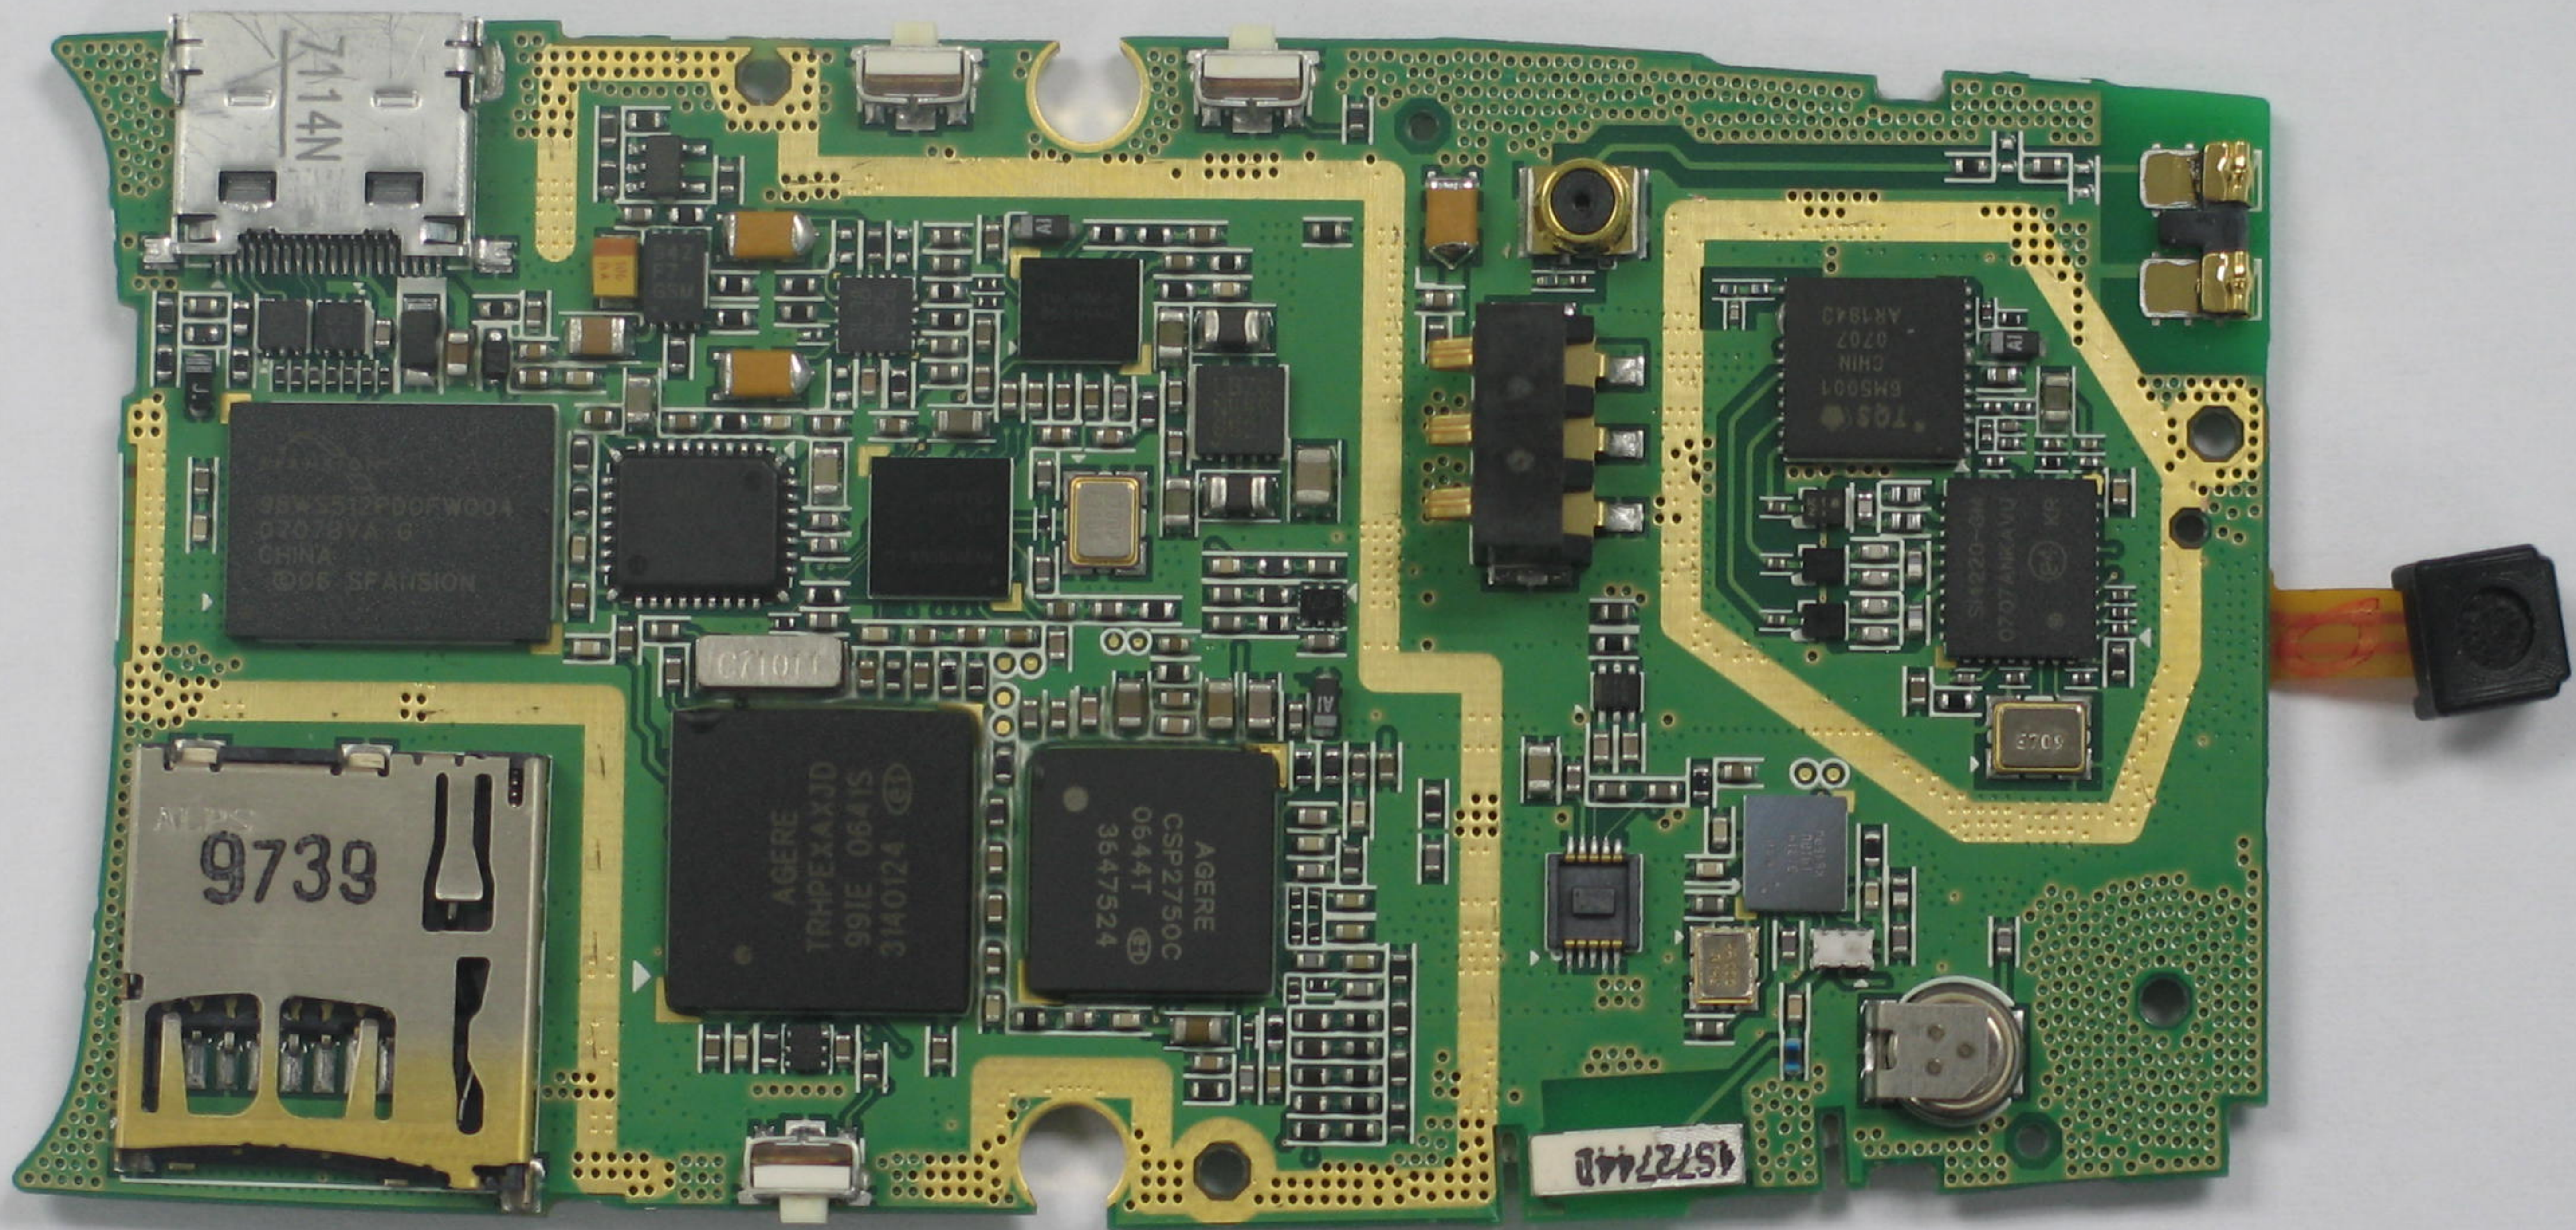

SGH-S720I LCD  
REVO.4  
2007.03.30  
WA PD DD6 94U-B A  
090402-1  
2-2

LA0106B

6X29BUS

LS6 019

LS2 016

0 1 2 3 4 5 6 7 8 9

SGH-S7201\_REVO.5  
2007.03.30

FUJITSU P  
94V-0 2  
0714

7 1405 S

OKD071SGS7201F